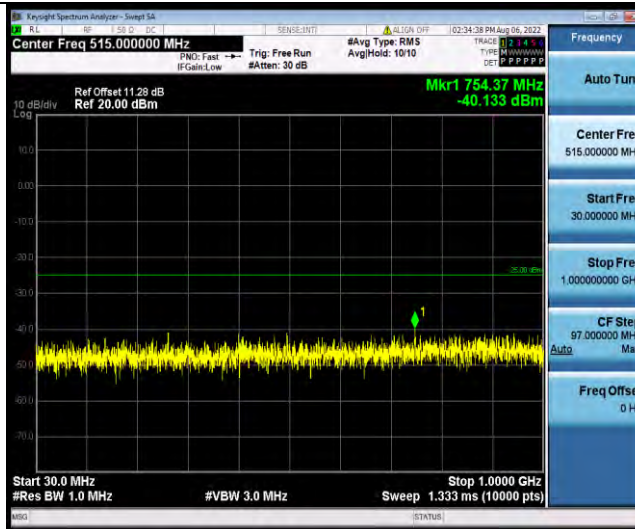

Band7-15MHz-QPSK-21100-1RB#0-Range2:1000~27000MHz

Band7-15MHz-QPSK-21375-1RB#0-Range1:30~1000MHz

BUREAU VERITAS

Test Report No.: W7L-P22080003RF06

Band7-15MHz-QPSK-21375-1RB#0-Range2:1000~27000MHz

Band7-15MHz-16QAM-20825-1RB#0-Range1:30~1000MHz