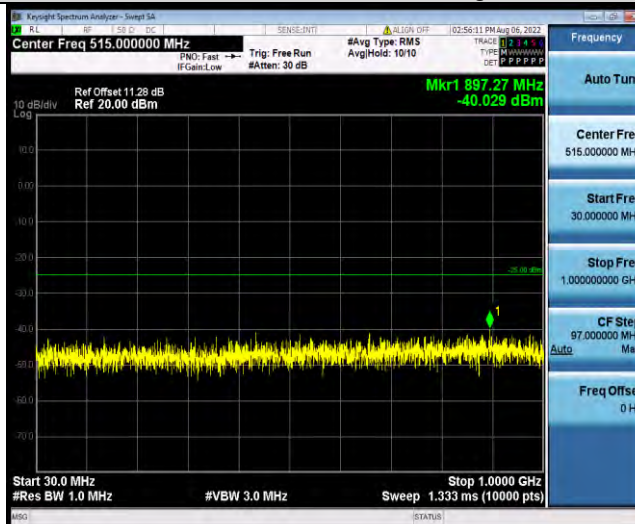

Band7-20MHz-QPSK-21100-1RB#0-Range2:1000~27000MHz

Band7-20MHz-QPSK-21350-1RB#0-Range1:30~1000MHz

BUREAU VERITAS

Test Report No.: W7L-P22080003RF06

Band7-20MHz-QPSK-21350-1RB#0-Range2: 1000~27000MHz

Band7-20MHz-16QAM-20850-1RB#0-Range1:30~1000MHz