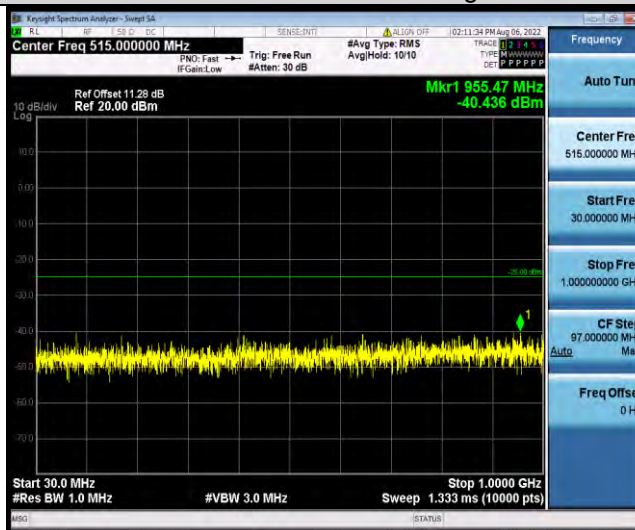

Band7-5MHz-64QAM-21425-1RB#0-Range2: 1000~27000MHz

Band7-10MHz-QPSK-20800-1RB#0-Range 1: 30~1000MHz

Band7-10MHz-QPSK-20800-1RB#0-Range2: 1000~27000MHz

BUREAU VERITAS

Test Report No.: W7L-P22080003RF06

Band7-10MHz-QPSK-21100-1RB#0-Range1:30~1000MHz