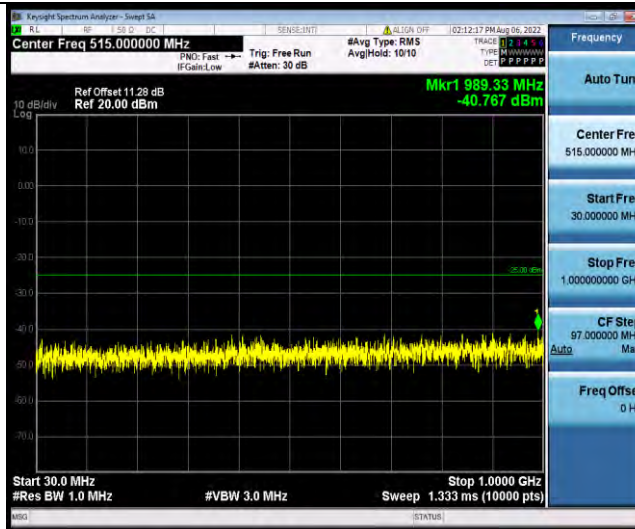

Band7-10MHz-QPSK-21100-1RB#0-Range2:1000~27000MHz

Band7-10MHz-QPSK-21400-1RB#0-Range1:30~1000MHz

BUREAU VERITAS

Test Report No.: W7L-P22080003RF06

Band7-10MHz-QPSK-21400-1RB#0-Range2:1000~27000MHz

Band7-10MHz-16QAM-20800-1RB#0-Range1:30~1000MHz