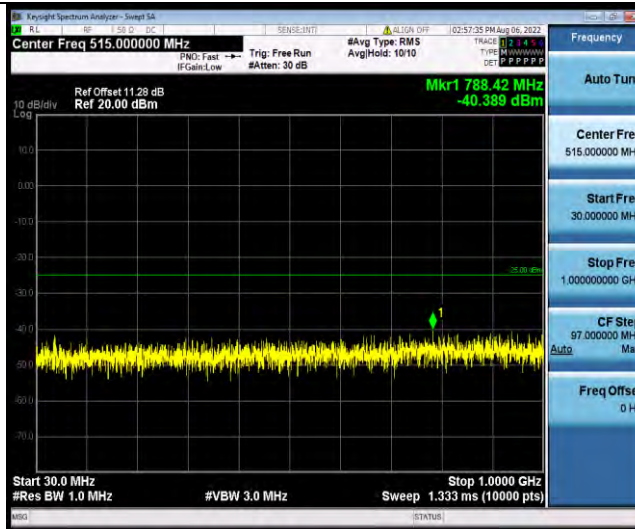

BUREAU VERITAS

Test Report No.: W7L-P22080003RF06

Band7-20MHz-16QAM-21350-1RB#0-Range2:1000~27000MHz