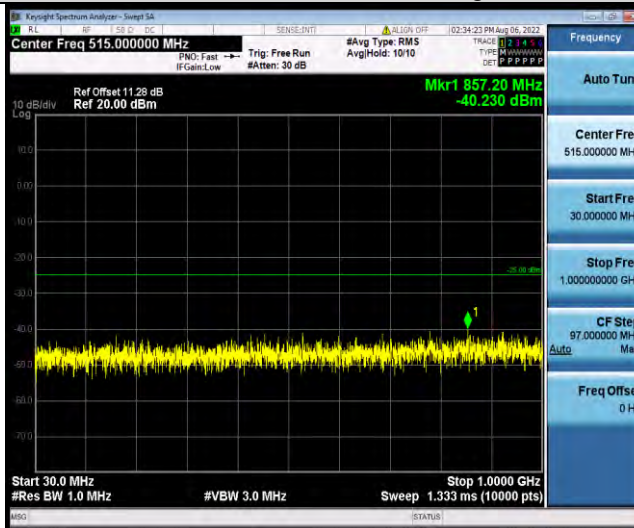

Band7-15MHz-64QAM-21100-1RB#0-Range2:1000~27000MHz