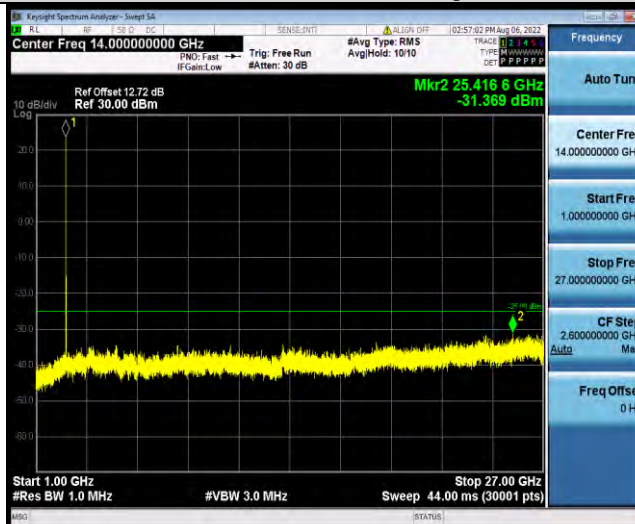

Band7-20MHz- 16QAM-20850-1RB#0-Range2:1000~27000MHz

BUREAU VERITAS

Test Report No.: W7L-P22080003RF06

Band7-20MHz-16QAM-21100-1RB#0-Range1:30~1000MHz

Band7-20MHz-16QAM-21100-1RB#0-Range2:1000~27000MHz

Band7-20MHz-16QAM-21350-1RB#0-Range1:30~1000MHz