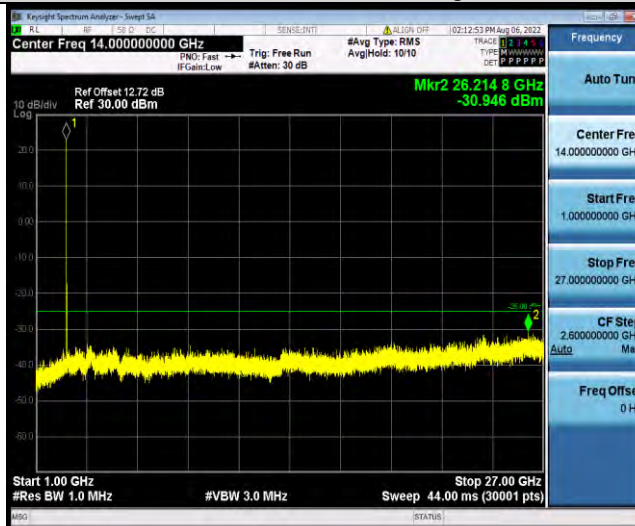

Band7-15MHz-QPSK-20825-1RB#0-Range1:30~1000MHz