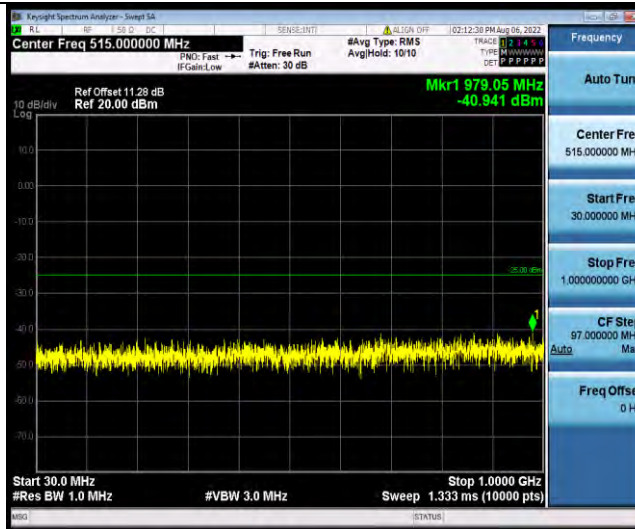

BUREAU VERITAS

Test Report No.: W7L-P22080003RF06

Band7-10MHz-16QAM-21400-1RB#0-Range2:1000~27000MHz