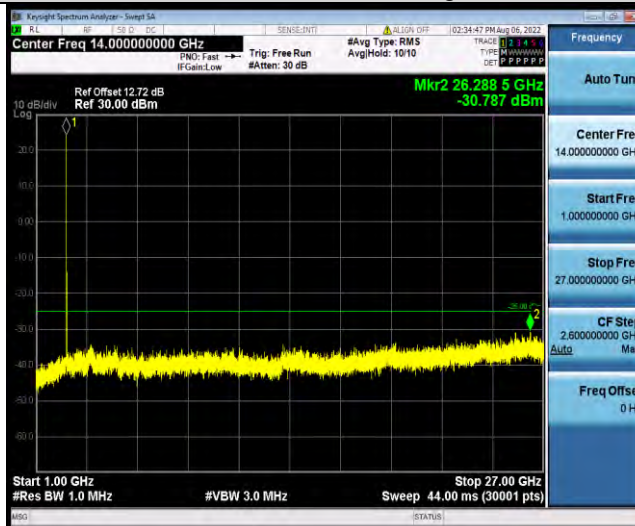

Band7-15MHz-QPSK-21100-1RB#0-Range2:1000~27000MHz

Band7-15MHz-QPSK-21375-1RB#0-Range1:30~1000MHz

BUREAU VERITAS

Test Report No.: W7L-P22080003RF06

Band7-15MHz-QPSK-21375-1RB#0-Range2:1000~27000MHz

Band7-15MHz-16QAM-20825-1RB#0-Range1:30~1000MHz