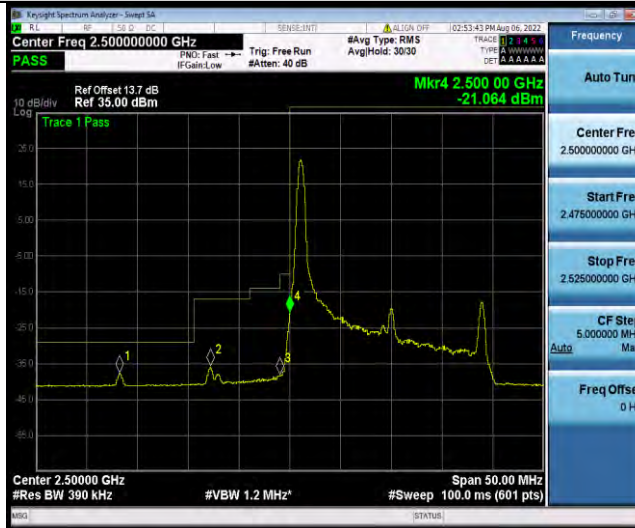

### Test Report No.: W7L-P22080003RF06

Band7-20MHz-QPSK-20850-1RB#0

Band7-20MHz-QPSK-20850-100RB#0

Band7-20MHz-QPSK-21350-1RB#99

BUREAU VERITAS

Test Report No.: W7L-P22080003RF06

Band7-20MHz-QPSK-21350-100RB#0