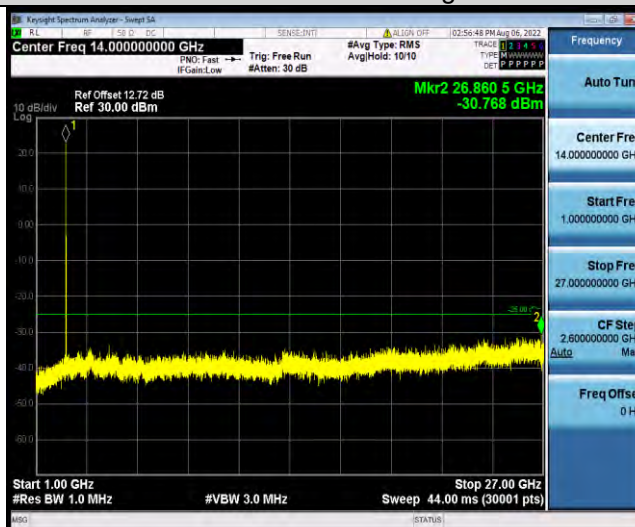

Band7-20MHz-QPSK-21350-1RB#0-Range1:30~1000MHz