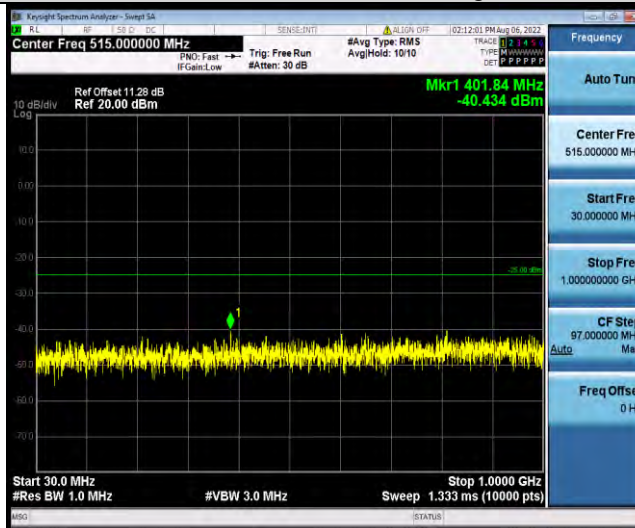

Band7-10MHz-64QAM-21100-1RB#0-Range2:1000~27000MHz