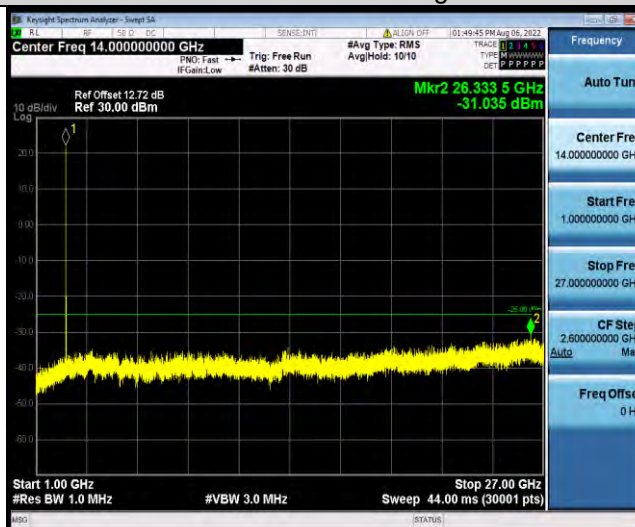

### Test Graphs

BUREAU VERITAS

Test Report No.: W7L-P22080003RF06

Band7-5MHz-QPSK-21100-1RB#0-Range1:30~1000MHz

Band7-5MHz-QPSK-21100-1RB#0-Range2:1000~27000MHz

Band7-5MHz-QPSK-21425-1RB#0-Range1:30~1000MHz