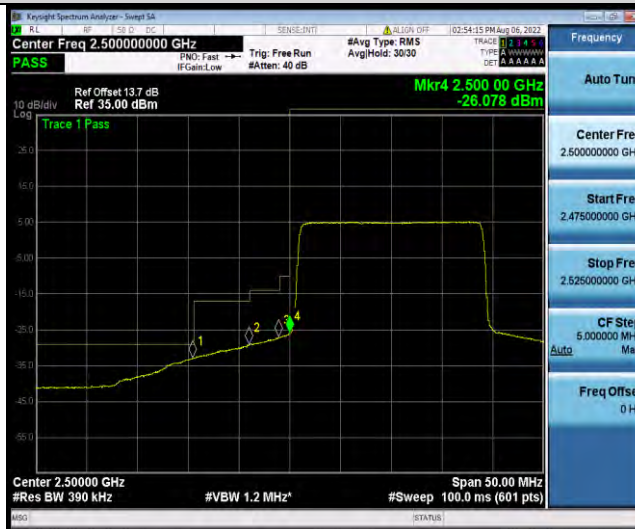

### Test Report No.: W7L-P22080003RF06

Band7-20MHz-QPSK-20850-1RB#0

Band7-20MHz-QPSK-20850-100RB#0

Band7-20MHz-QPSK-21350-1RB#99

BUREAU VERITAS

Test Report No.: W7L-P22080003RF06

Band7-20MHz-QPSK-21350-100RB#0