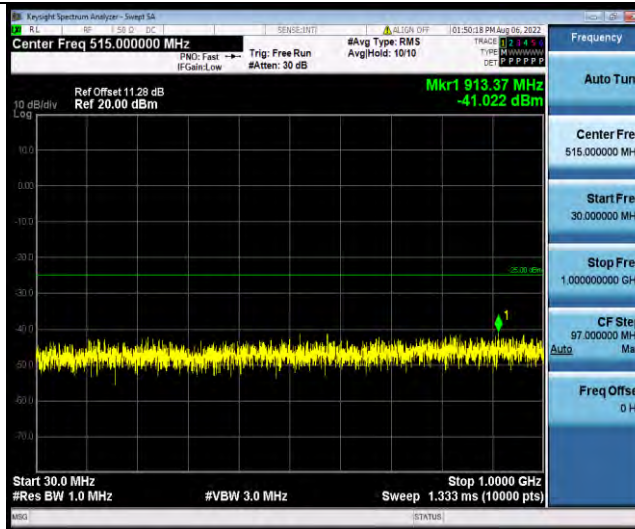

BUREAU VERITAS

Test Report No.: W7L-P22080003RF06

Band7-5MHz-QPSK-21425-1RB#0-Range2:1000~27000MHz