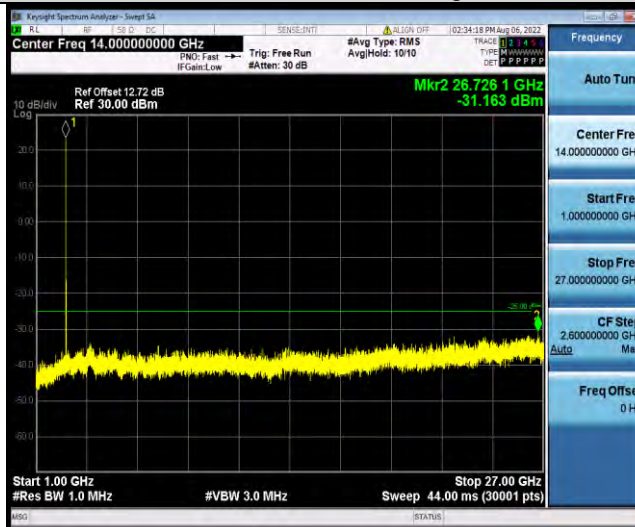

Band7-15MHz-16QAM-20825-1RB#0-Range2:1000~27000MHz

BUREAU VERITAS

Test Report No.: W7L-P22080003RF06

Band7-15MHz-16QAM-21100-1RB#0-Range1:30~1000MHz

Band7-15MHz-16QAM-21100-1RB#0-Range2:1000~2700MHz

Band7-15MHz-16QAM-21375-1RB#0-Range1:30~1000MHz