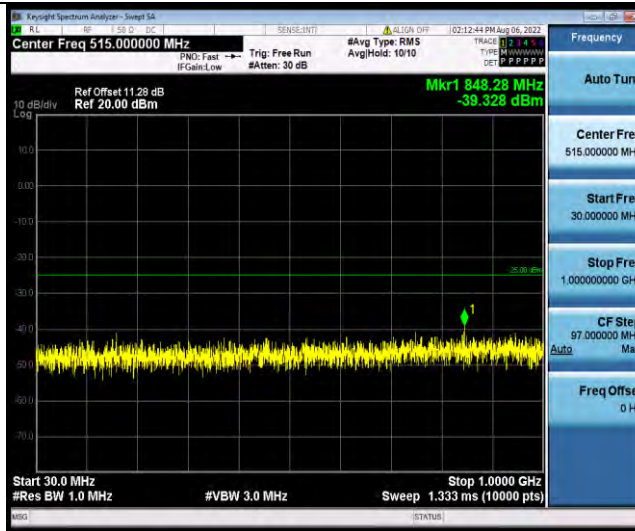

### Test Report No.: W7L-P22080003RF06

Band7-10MHz-64QAM-21100-1RB#0-Range1:30~1000MHz

Band7-10MHz-64QAM-21100-1RB#0-Range2:1000~27000MHz

Band7-10MHz-64QAM-21400-1RB#0-Range1:30~1000MHz

BUREAU VERITAS

Test Report No.: W7L-P22080003RF06