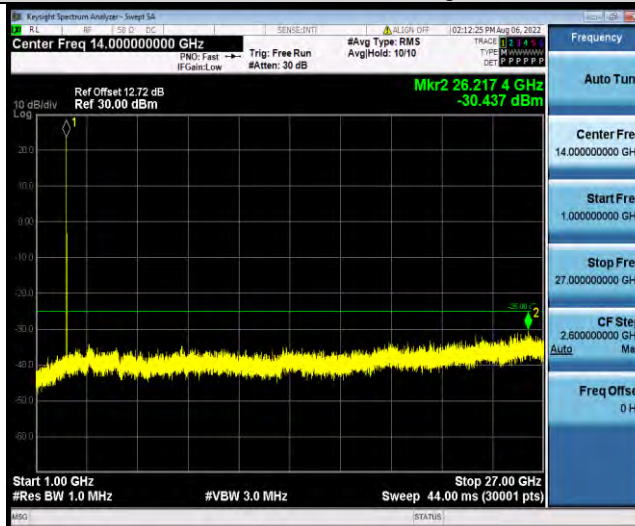

Band7-10MHz-QPSK-21100-1RB#0-Range2:1000~27000MHz

Band7-10MHz-QPSK-21400-1RB#0-Range1:30~1000MHz

BUREAU VERITAS

Test Report No.: W7L-P22080003RF06

Band7-10MHz-QPSK-21400-1RB#0-Range2:1000~27000MHz

Band7-10MHz-16QAM-20800-1RB#0-Range1:30~1000MHz