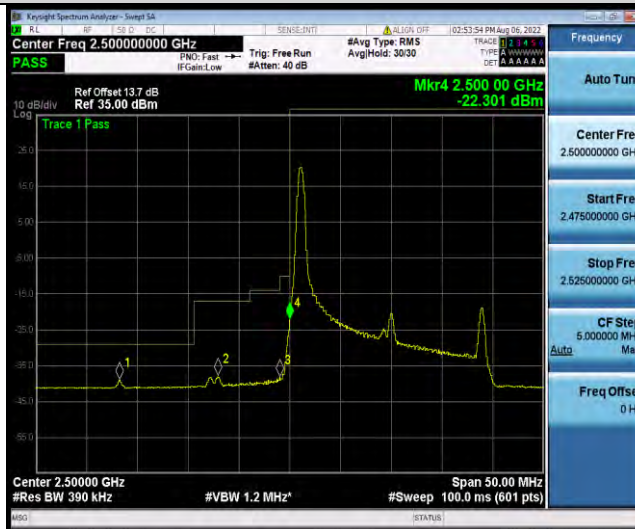

Band7-20MHz-16QAM-20850-100RB#0