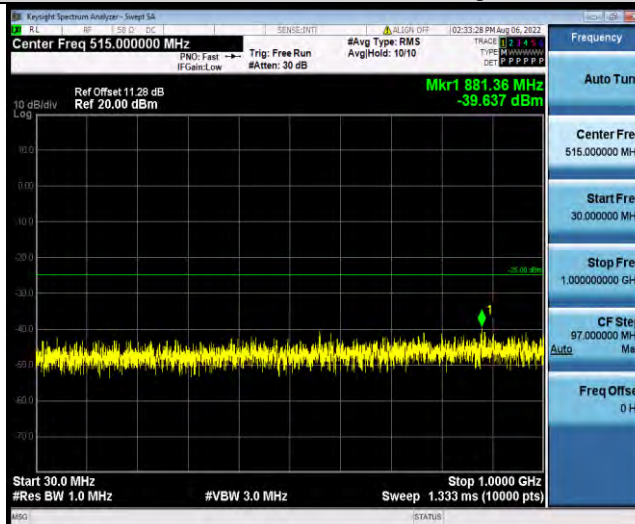

Band7-15MHz-QPSK-21100-1RB#0-Range2:1000~27000MHz

Band7-15MHz-QPSK-21375-1RB#0-Range1:30~1000MHz

BUREAU VERITAS

Test Report No.: W7L-P22080003RF06

Band7-15MHz-QPSK-21375-1RB#0-Range2:1000~27000MHz

Band7-15MHz-16QAM-20825-1RB#0-Range1:30~1000MHz