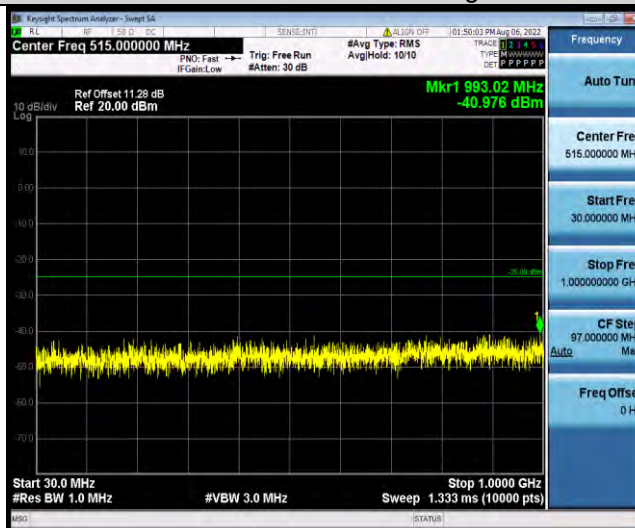

Band7-5MHz-64QAM-21100-1RB#0-Range2:1000~27000MHz