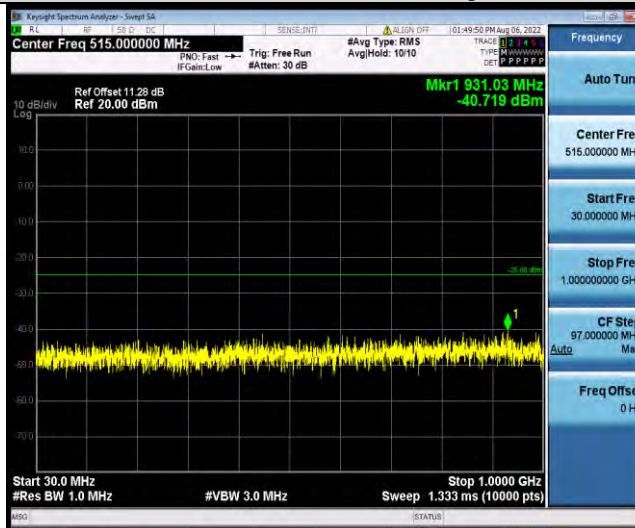

Band7-5MHz-16QAM-21100-1RB#0-Range2:1000~27000MHz