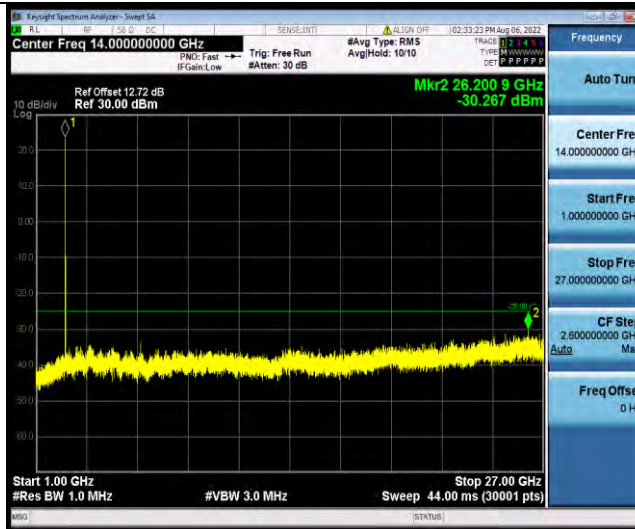

Band7-10MHz-64QAM-21400-1RB#0-Range2:1000~27000MHz

Band7-15MHz-QPSK-20825-1RB#0-Range1:30~1000MHz

Band7-15MHz-QPSK-20825-1RB#0-Range2:1000~27000MHz

BUREAU VERITAS

Test Report No.: W7L-P22080003RF06

Band7-15MHz-QPSK-21100-1RB#0-Range1:30~1000MHz