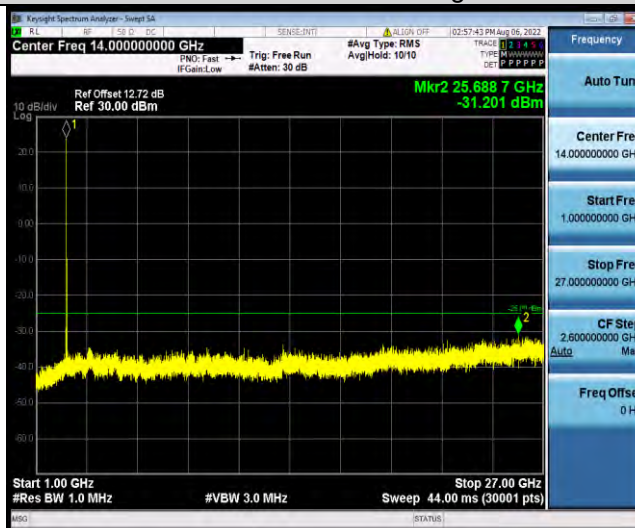

Band7-20MHz-64QAM-20850-1RB#0-Range1:30~1000MHz