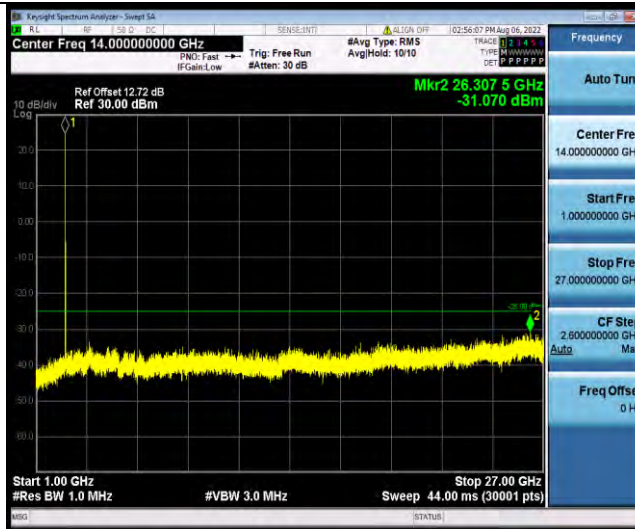

Band7-15MHz-64QAM-21375-1RB#0-Range2:1000~27000MHz

Band7-20MHz-QPSK-20850-1RB#0-Range1:30~1000MHz

Band7-20MHz-QPSK-20850-1RB#0-Range2:1000~27000MHz

BUREAU VERITAS

Test Report No.: W7L-P22080003RF06

Band7-20MHz-QPSK-21100-1RB#0-Range1:30~1000MHz