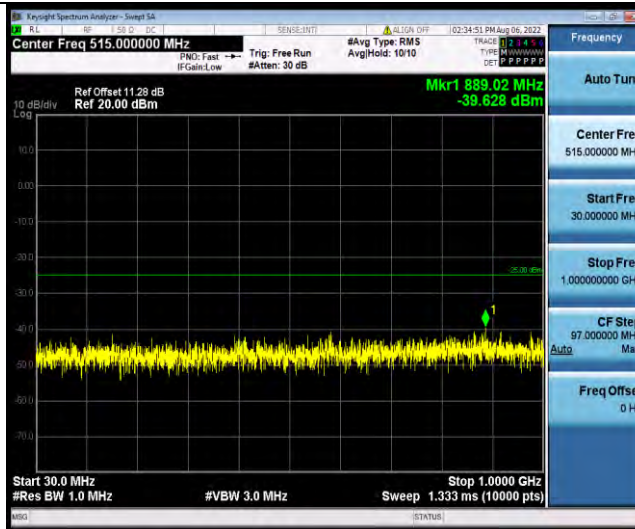

BUREAU VERITAS

Test Report No.: W7L-P22080003RF06

Band7-15MHz-16QAM-21375-1RB#0-Range2:1000~27000MHz