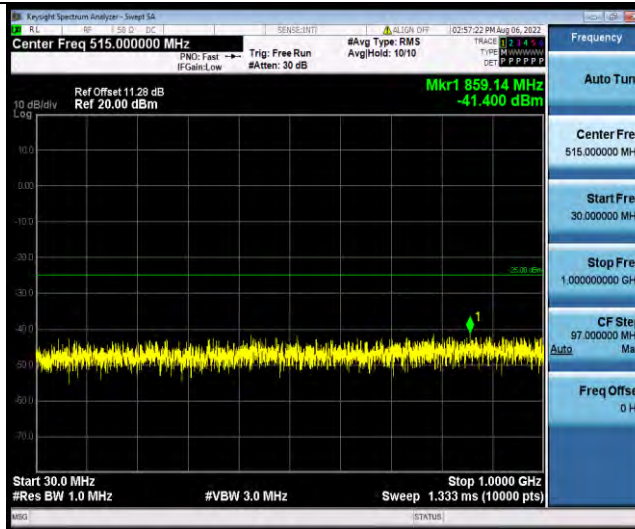

Band7-20MHz-QPSK-21100-1RB#0-Range2:1000~27000MHz

Band7-20MHz-QPSK-21350-1RB#0-Range1:30~1000MHz

BUREAU VERITAS

Test Report No.: W7L-P22080003RF06

Band7-20MHz-QPSK-21350-1RB#0-Range2: 1000~27000MHz

Band7-20MHz-16QAM-20850-1RB#0-Range1:30~1000MHz