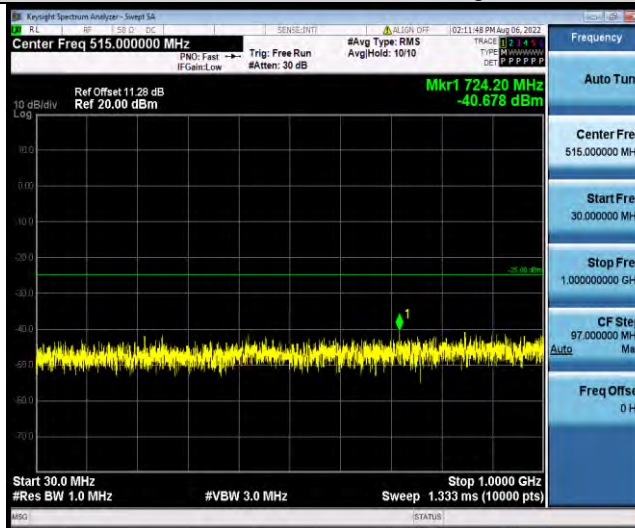

Band7-10MHz-16QAM-20800-1RB#0-Range2:1000~27000MHz

BUREAU VERITAS

Test Report No.: W7L-P22080003RF06

Band7-10MHz-16QAM-21100-1RB#0-Range1:30~1000MHz

Band7-10MHz-16QAM-21100-1RB#0-Range2:1000~27000MHz

Band7-10MHz-16QAM-21400-1RB#0-Range1:30~1000MHz