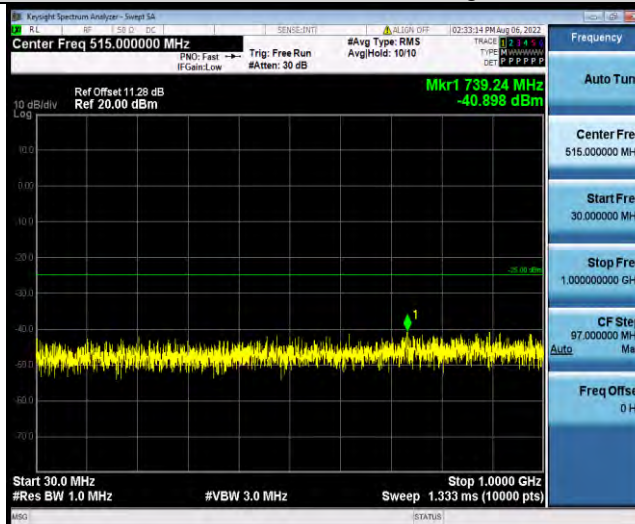

Band7-15MHz-QPSK-20825-1RB#0-Range2:1000~27000MHz