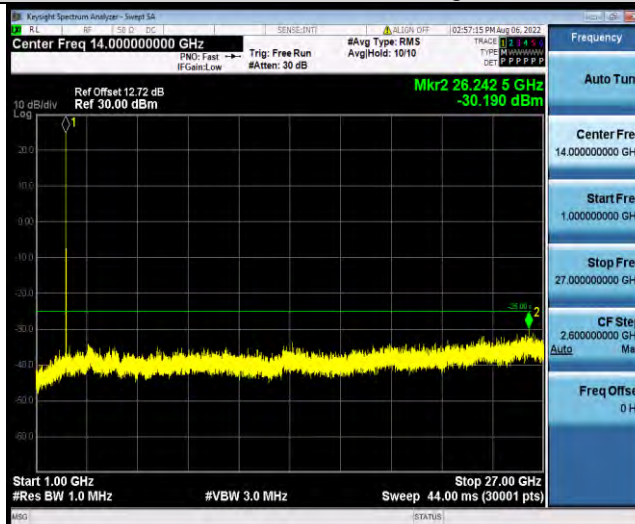

Band7-20MHz-64QAM-21350-1RB#0-Range1:30~1000MHz