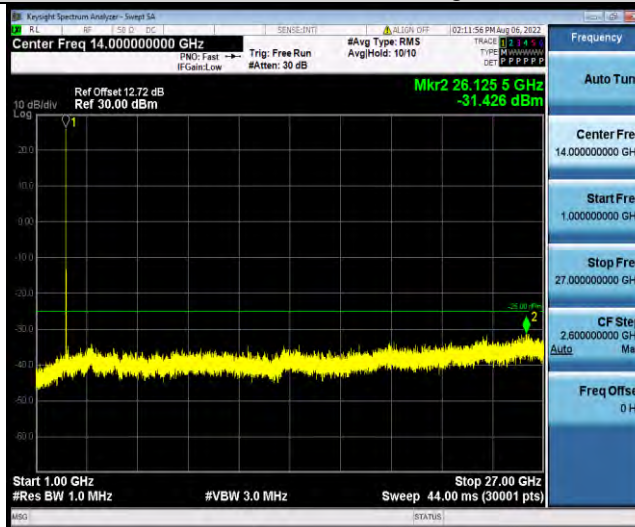

Band7-10MHz-16QAM-20800-1RB#0-Range2:1000~27000MHz

BUREAU VERITAS

Test Report No.: W7L-P22080003RF06

Band7-10MHz-16QAM-21100-1RB#0-Range1:30~1000MHz

Band7-10MHz-16QAM-21100-1RB#0-Range2:1000~27000MHz

Band7-10MHz-16QAM-21400-1RB#0-Range1:30~1000MHz