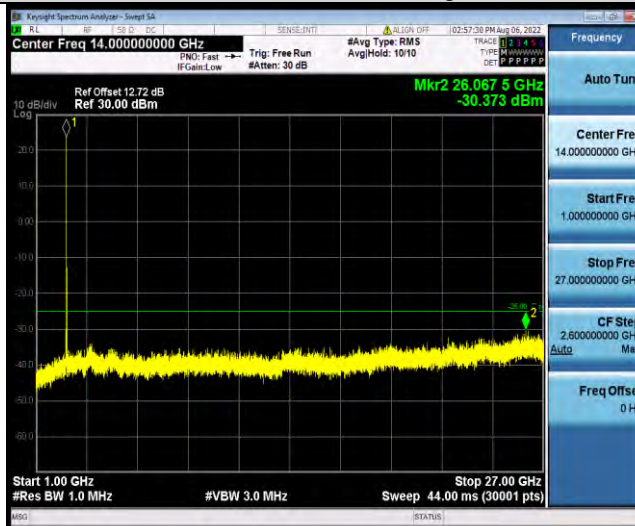

Band7-20MHz-QPSK-21100-1RB#0-Range2:1000~27000MHz

Band7-20MHz-QPSK-21350-1RB#0-Range1:30~1000MHz

BUREAU VERITAS

Test Report No.: W7L-P22080003RF06

Band7-20MHz-QPSK-21350-1RB#0-Range2: 1000~27000MHz

Band7-20MHz-16QAM-20850-1RB#0-Range1:30~1000MHz