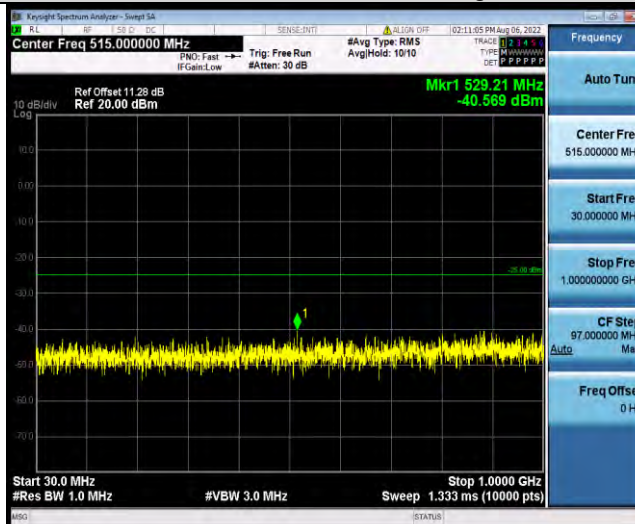

Band7-10MHz-QPSK-21100-1RB#0-Range2:1000~27000MHz

Band7-10MHz-QPSK-21400-1RB#0-Range1:30~1000MHz

BUREAU VERITAS

Test Report No.: W7L-P22080003RF06

Band7-10MHz-QPSK-21400-1RB#0-Range2:1000~27000MHz

Band7-10MHz-16QAM-20800-1RB#0-Range1:30~1000MHz