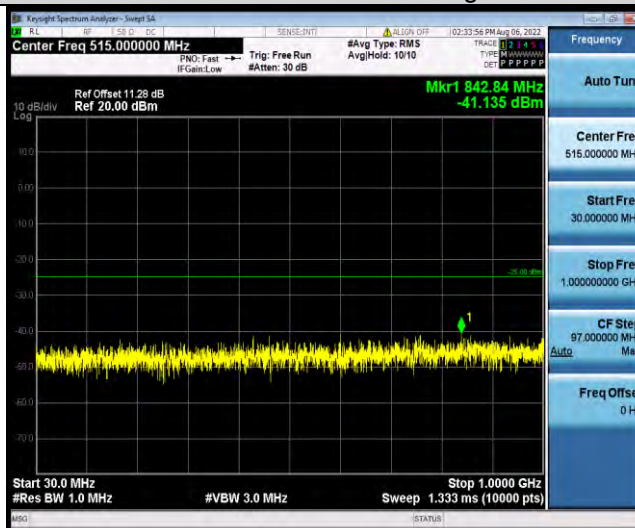

Band7-10MHz-64QAM-21400-1RB#0-Range2:1000~27000MHz

Band7-15MHz-QPSK-20825-1RB#0-Range1:30~1000MHz

Band7-15MHz-QPSK-20825-1RB#0-Range2:1000~27000MHz

BUREAU VERITAS

Test Report No.: W7L-P22080003RF06

Band7-15MHz-QPSK-21100-1RB#0-Range1:30~1000MHz