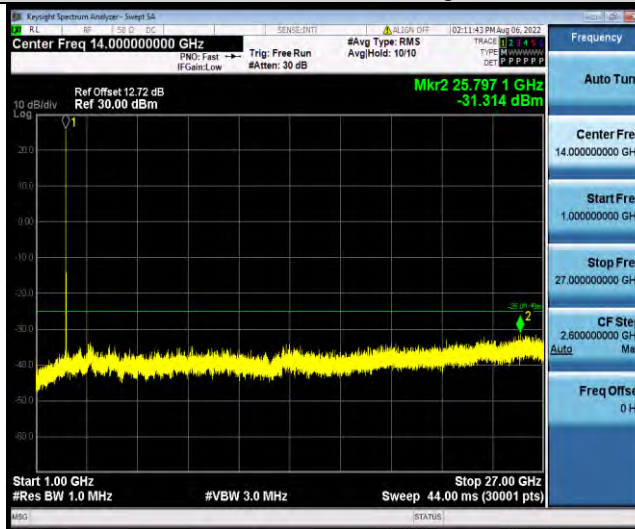

Band7-10MHz-QPSK-21400-1RB#0-Range1:30~1000MHz