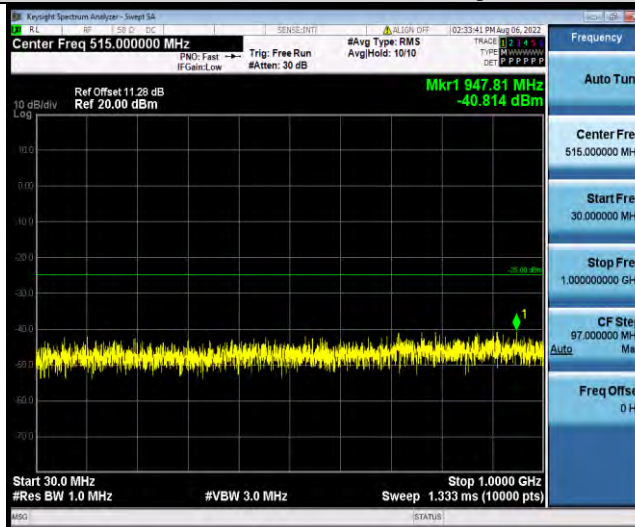

BUREAU VERITAS

Test Report No.: W7L-P22080003RF06

Band7-15MHz-16QAM-21375-1RB#0-Range2:1000~27000MHz

Band7-15MHz-64QAM-20825-1RB#0-Range1:30~1000MHz

Band7-15MHz-64QAM-20825-1RB#0-Range2:1000~27000MHz

BUREAU VERITAS