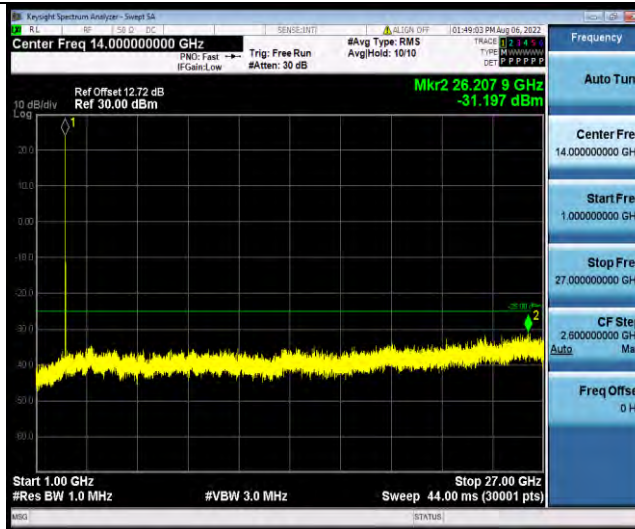

### Test Graphs

BUREAU VERITAS

Test Report No.: W7L-P22080003RF06

Band7-5MHz-QPSK-21100-1RB#0-Range1:30~1000MHz

Band7-5MHz-QPSK-21100-1RB#0-Range2:1000~27000MHz

Band7-5MHz-QPSK-21425-1RB#0-Range1:30~1000MHz