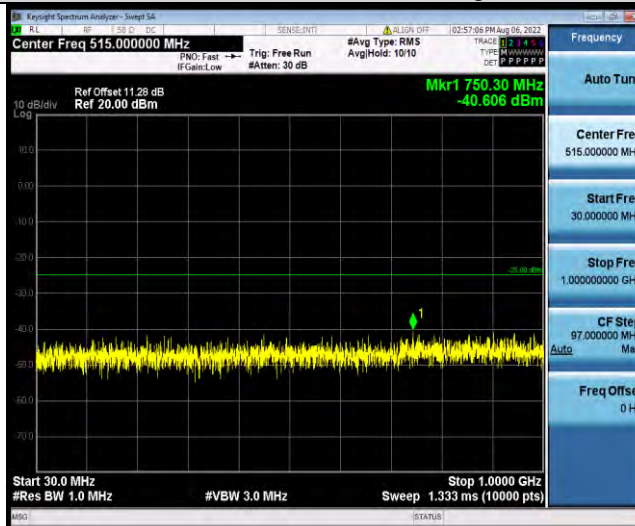

Band7-20MHz-64QAM-21100-1RB#0-Range2:1000~27000MHz