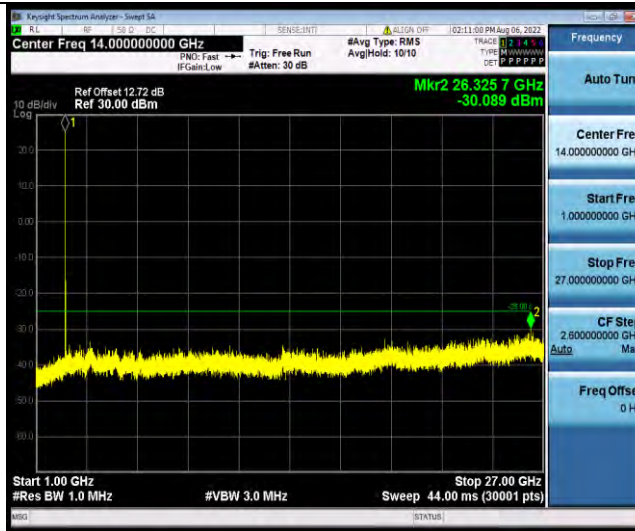

Band7-5MHz-64QAM-21425-1RB#0-Range2: 1000~27000MHz

Band7-10MHz-QPSK-20800-1RB#0-Range 1: 30~1000MHz

Band7-10MHz-QPSK-20800-1RB#0-Range2: 1000~27000MHz

BUREAU VERITAS

Test Report No.: W7L-P22080003RF06

Band7-10MHz-QPSK-21100-1RB#0-Range1:30~1000MHz