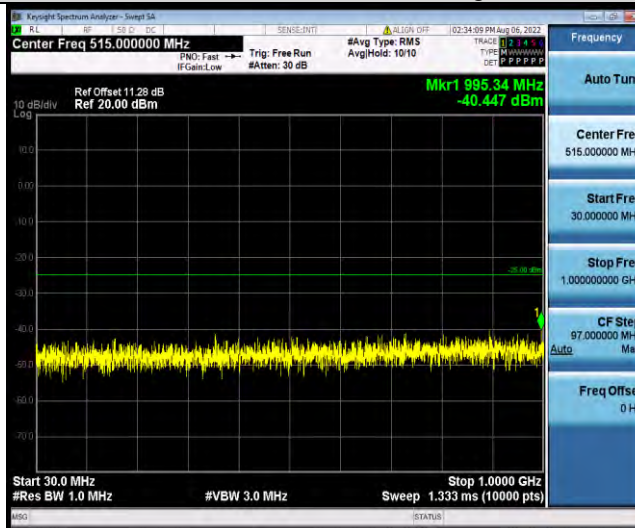

Band7-15MHz-16QAM-20825-1RB#0-Range2:1000~27000MHz

BUREAU VERITAS

Test Report No.: W7L-P22080003RF06

Band7-15MHz-16QAM-21100-1RB#0-Range1:30~1000MHz

Band7-15MHz-16QAM-21100-1RB#0-Range2:1000~2700MHz

Band7-15MHz-16QAM-21375-1RB#0-Range1:30~1000MHz