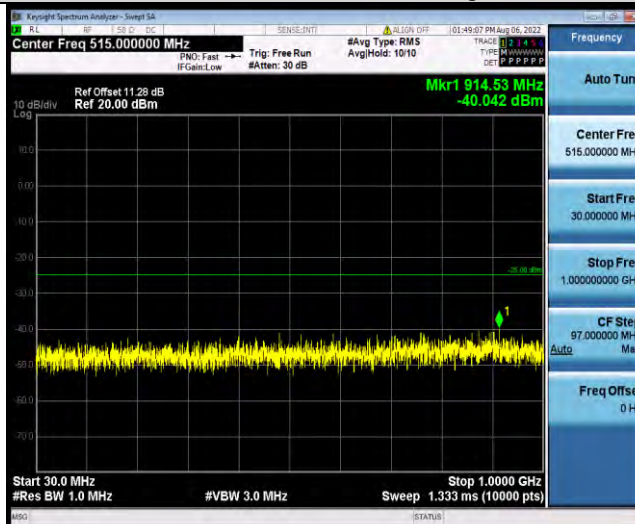

BUREAU VERITAS

Test Report No.: W7L-P22080003RF06

Band7-5MHz-QPSK-21425-1RB#0-Range2:1000~27000MHz

Band7-5MHz-16QAM-20775-1RB#0-Range1:30~1000MHz

Band7-5MHz-16QAM-20775-1RB#0-Range2:1000~27000MHz

BUREAU VERITAS