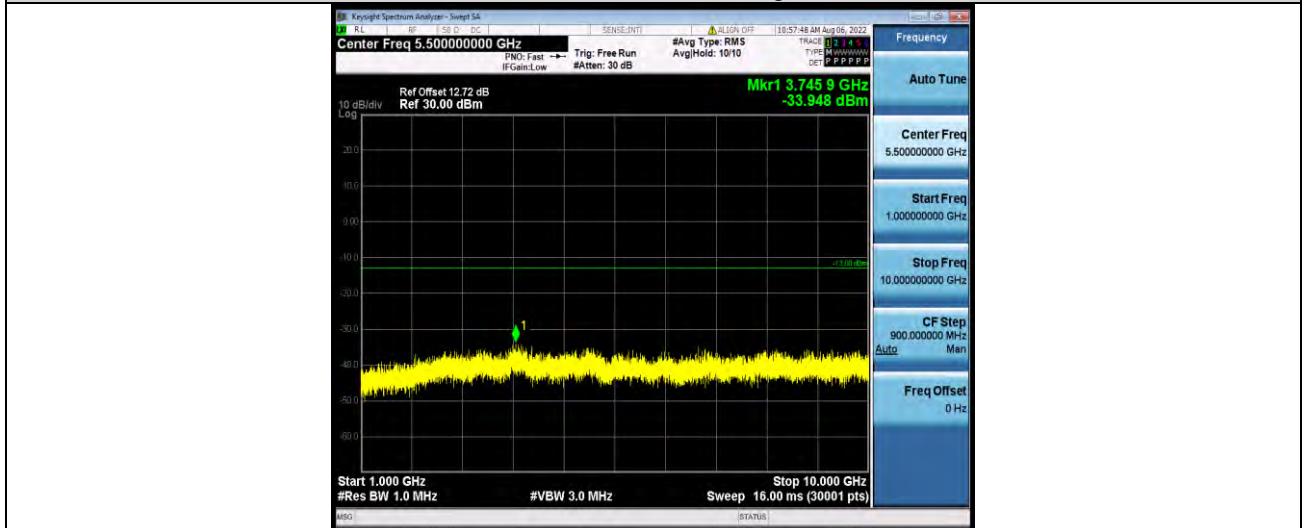

Band5-1.4MHz-QPSK-20643-1RB#0-Range2:1000~10000MHz