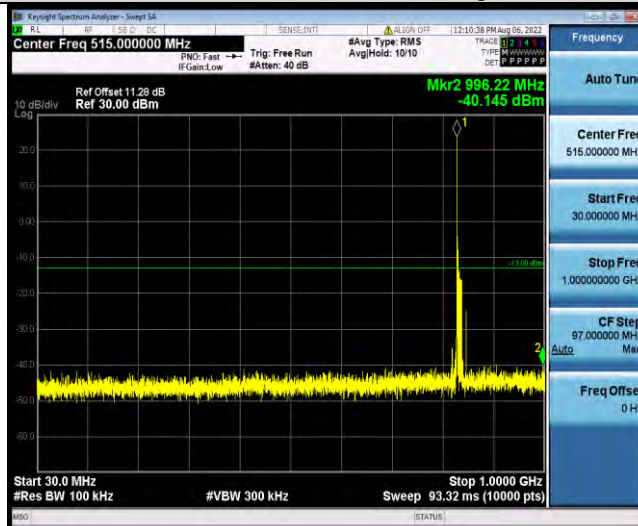

Band5-10MHz-QPSK-20600-1RB#0-Range2:1000~10000MHz

Band5-10MHz-16QAM-20450-1RB#0-Range1:30~1000MHz

Band5-10MHz-16QAM-20450-1RB#0-Range2:1000~10000MHz

BUREAU VERITAS

Test Report No.: W7L-P22080003RF04

Band5-10MHz-16QAM-20525-1RB#0-Range1:30~1000MHz