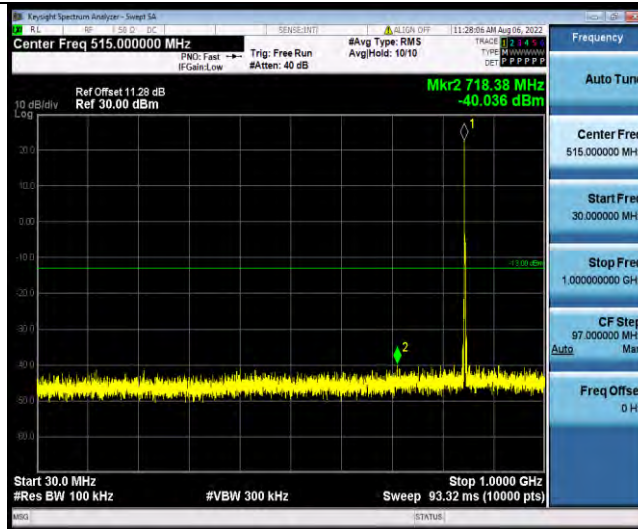

Band5-3MHz-16QAM-20525-1RB#0-Range2:1000~10000MHz

Band5-3MHz-16QAM-20635-1RB#0-Range1:30~1000MHz

BUREAU VERITAS

Test Report No.: W7L-P22080003RF04

Band5-3MHz-16QAM-20635-1RB#0-Range2:1000~10000MHz

Band5-3MHz-64QAM-20415-1RB#0-Range1:30~1000MHz