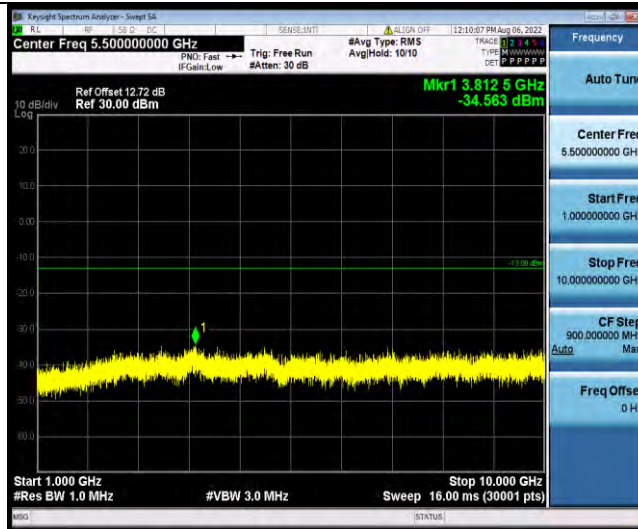

Band5-10MHz-QPSK-20600-1RB#0-Range2:1000~10000MHz

Band5-10MHz-16QAM-20450-1RB#0-Range1:30~1000MHz

Band5-10MHz-16QAM-20450-1RB#0-Range2:1000~10000MHz

BUREAU VERITAS

Test Report No.: W7L-P22080003RF04

Band5-10MHz-16QAM-20525-1RB#0-Range1:30~1000MHz