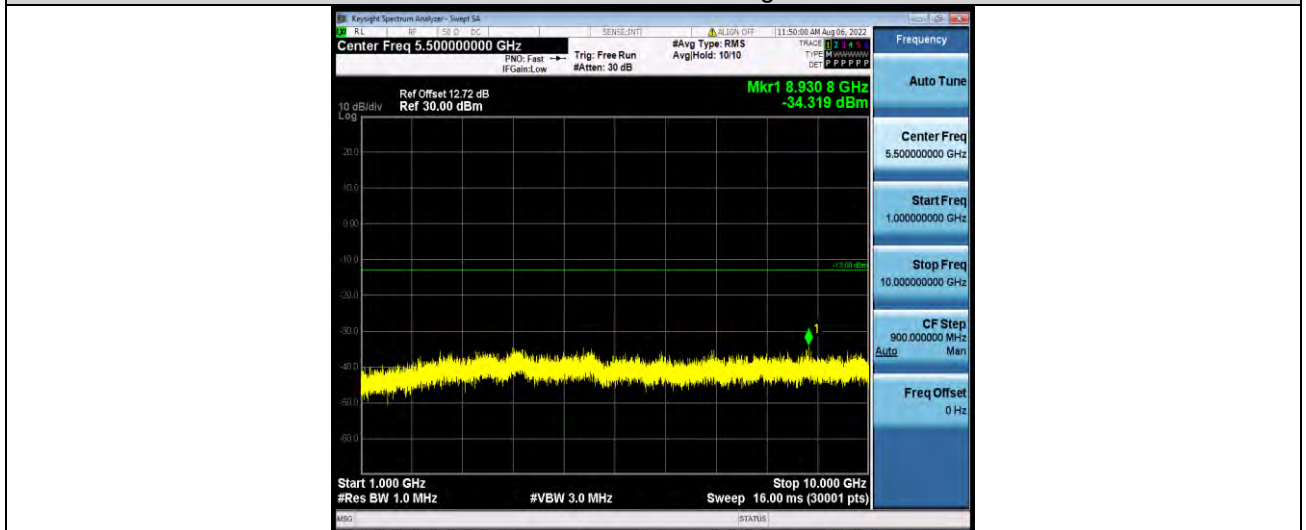

Band5-5MHz-QPSK-20625-1RB#0-Range2:1000~10000MHz