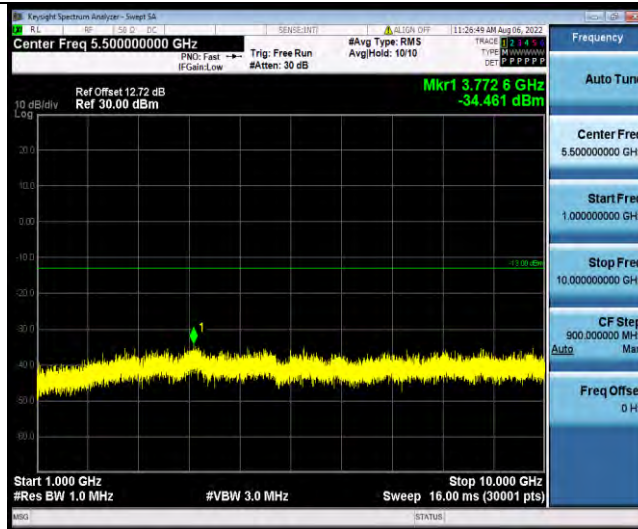

Band5-3MHz-QPSK-20415-1RB#0-Range2:1000~10000MHz

BUREAU VERITAS

Test Report No.: W7L-P22080003RF04