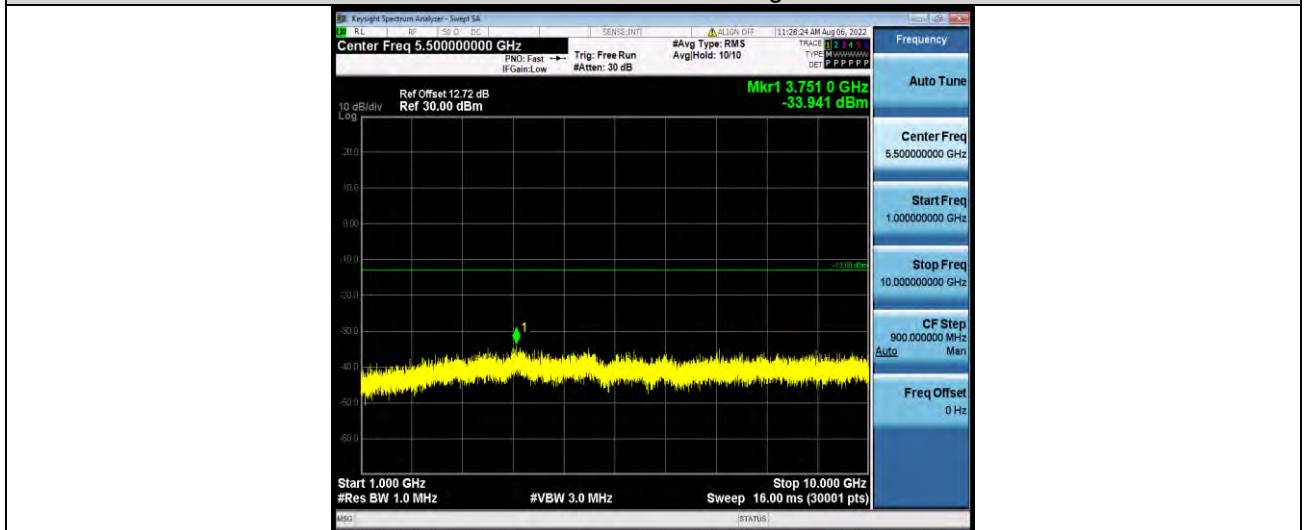

Band5-3MHz-64QAM-20635-1RB#0-Range2:1000~10000MHz