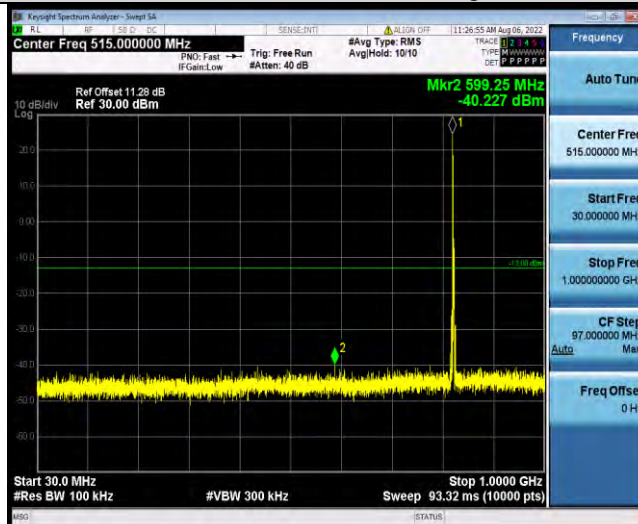

Band5-3MHz-16QAM-20415-1RB#0-Range1:30~1000MHz