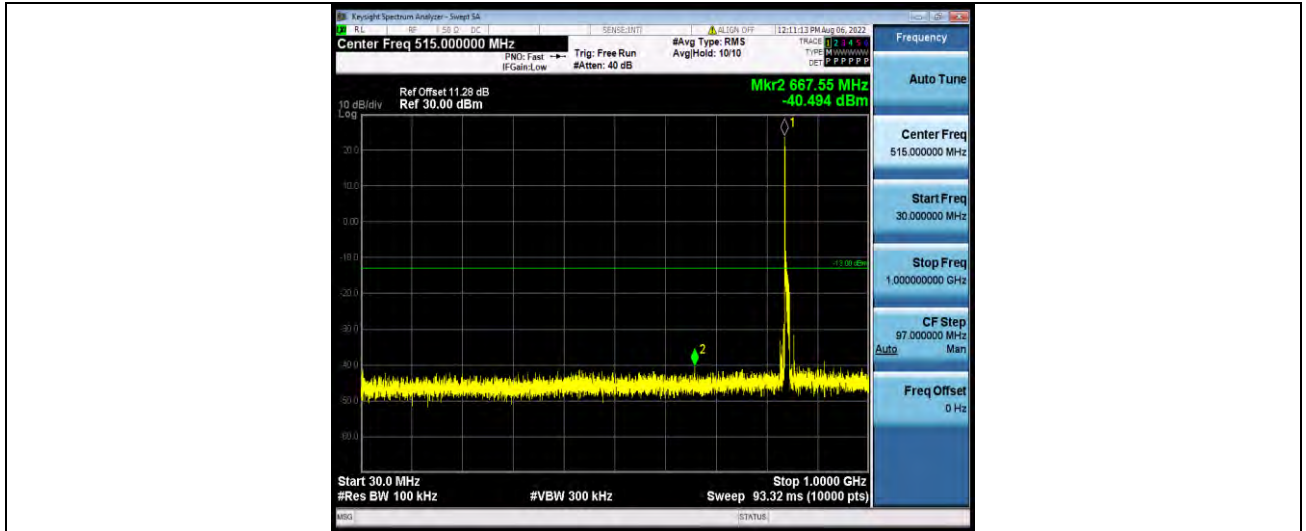

Band5-10MHz-16QAM-20525-1RB#0-Range2:1000~10000MHz

Band5-10MHz-16QAM-20600-1RB#0-Range1:30~1000MHz

BUREAU VERITAS

Test Report No.: W7L-P22080003RF04

Band5-10MHz-16QAM-20600-1RB#0-Range2:1000~10000MHz

Band5-10MHz-64QAM-20450-1RB#0-Range1:30~1000MHz