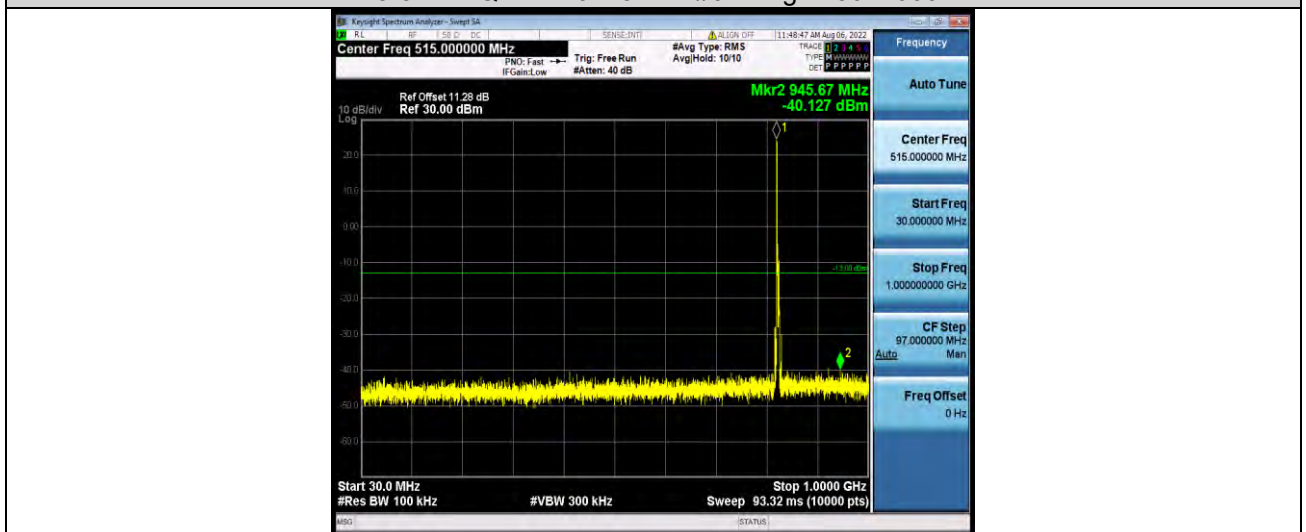

BUREAU VERITAS

Test Report No.: W7L-P22080003RF04

Band5-3MHz-64QAM-20635-1RB#0-Range2:1000~10000MHz

Band5-5MHz-QPSK-20425-1RB#0-Range1:30~1000MHz

Band5-5MHz-QPSK-20425-1RB#0-Range2:1000~10000MHz

BUREAU VERITAS