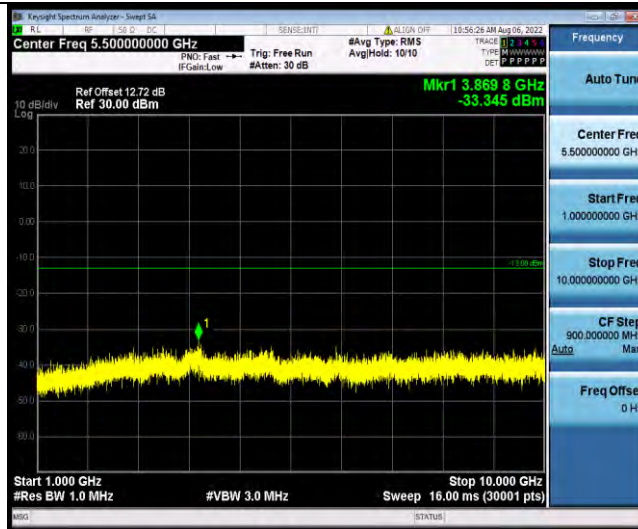

BUREAU VERITAS

Test Report No.: W7L-P22080003RF04

Band5-1.4MHz-QPSK-20525-1RB#0-Range1:30~1000MHz

Band5-1.4MHz-QPSK-20525-1RB#0-Range2:1000~10000MHz

Band5-1.4MHz-QPSK-20643-1RB#0-Range1:30~1000MHz

BUREAU VERITAS