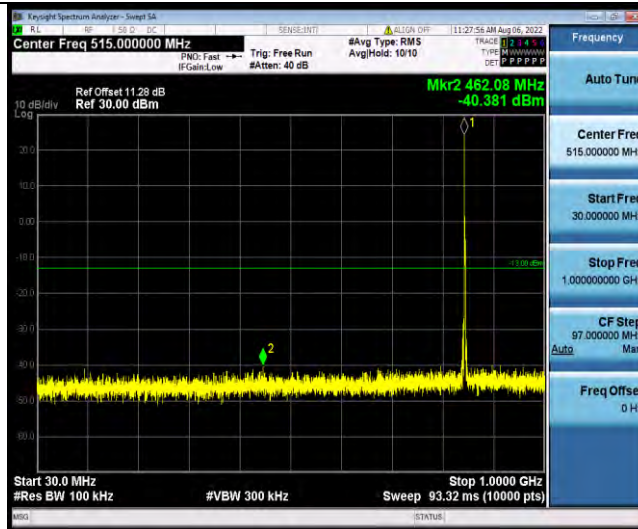

BUREAU VERITAS

Test Report No.: W7L-P22080003RF04

Band5-3MHz-QPSK-20525-1RB#0-Range1:30~1000MHz

Band5-3MHz-QPSK-20525-1RB#0-Range2:1000~1000MHz

Band5-3MHz-QPSK-20635-1RB#0-Range1:30~1000MHz

BUREAU VERITAS

Test Report No.: W7L-P22080003RF04