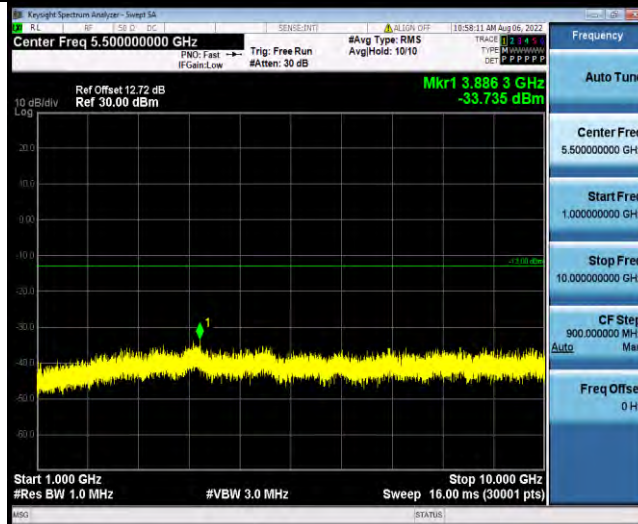

Band5-1.4MHz-64QAM-20643-1RB#0-Range1:30~1000MHz

BUREAU VERITAS

Test Report No.: W7L-P22080003RF04

Band5-1.4MHz-64QAM-20643-1RB#0-Range2:1000~10000MHz

Band5-3MHz-QPSK-20415-1RB#0-Range1:30~1000MHz

Band5-3MHz-QPSK-20415-1RB#0-Range2:1000~10000MHz