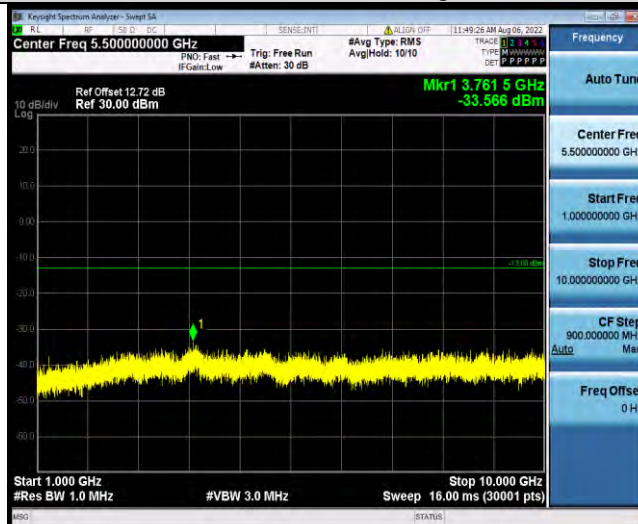

Band5-5MHz-QPSK-20525-1RB#0-Range2:1000~1000MHz