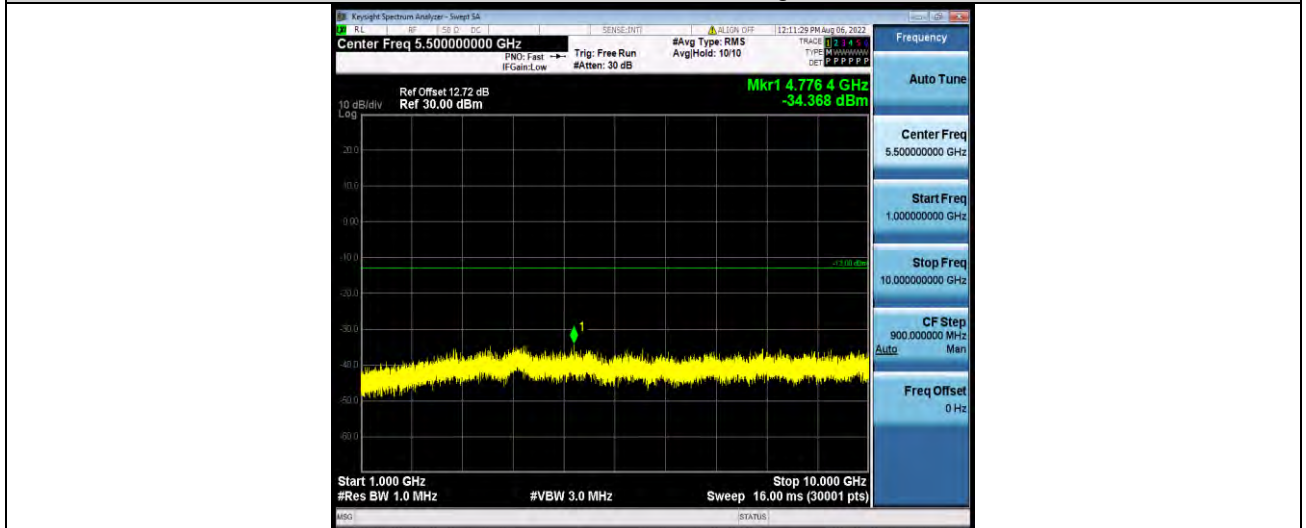

Band5-10MHz-64QAM-20600-1RB#0-Range2:1000~10000MHz