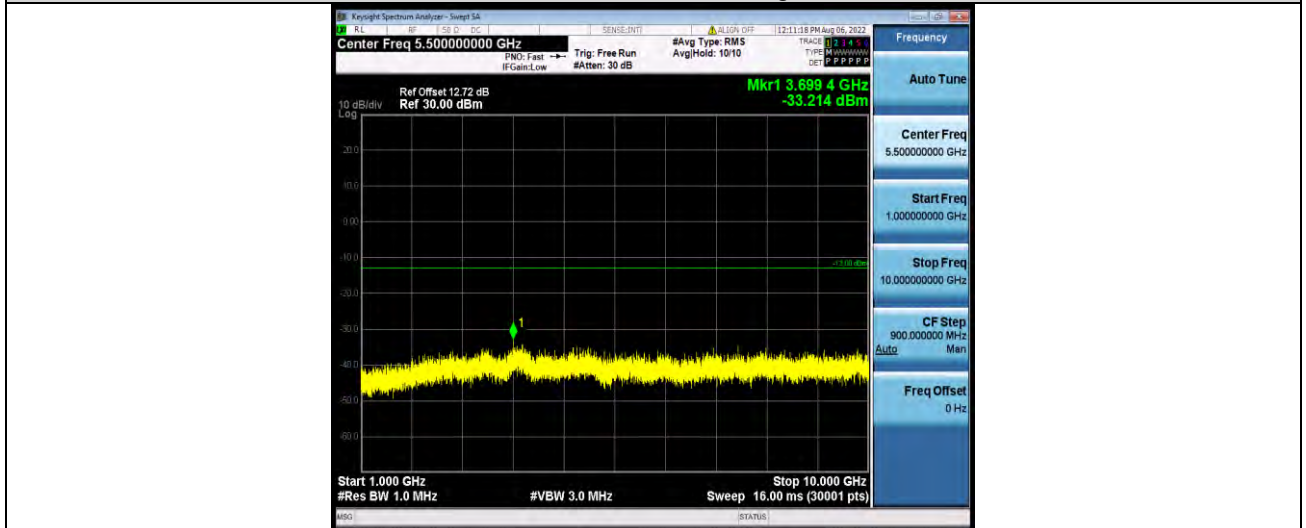

Band5-10MHz-16QAM-20525-1RB#0-Range2:1000~10000MHz

Band5-10MHz-16QAM-20600-1RB#0-Range1:30~1000MHz

BUREAU VERITAS

Test Report No.: W7L-P22080003RF04

Band5-10MHz-16QAM-20600-1RB#0-Range2:1000~10000MHz

Band5-10MHz-64QAM-20450-1RB#0-Range1:30~1000MHz