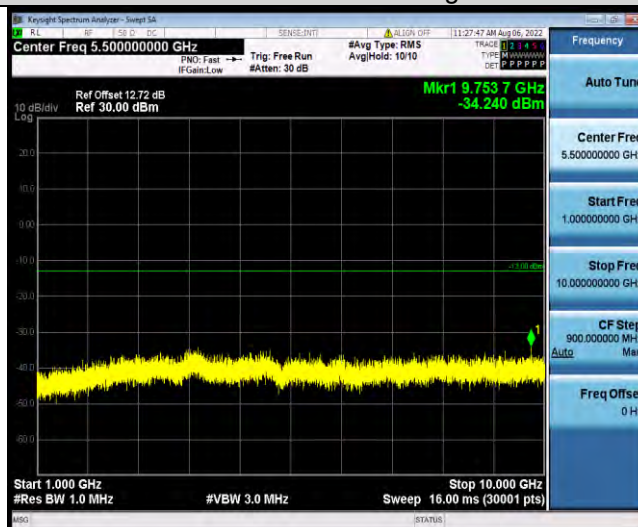

Band5-3MHz-64QAM-20415-1RB#0-Range2:1000~10000MHz

BUREAU VERITAS

Test Report No.: W7L-P22080003RF04

Band5-3MHz-64QAM-20525-1RB#0-Range1:30~1000MHz

Band5-3MHz-64QAM-20525-1RB#0-Range2:1000~10000MHz

Band5-3MHz-64QAM-20635-1RB#0-Range1:30~1000MHz