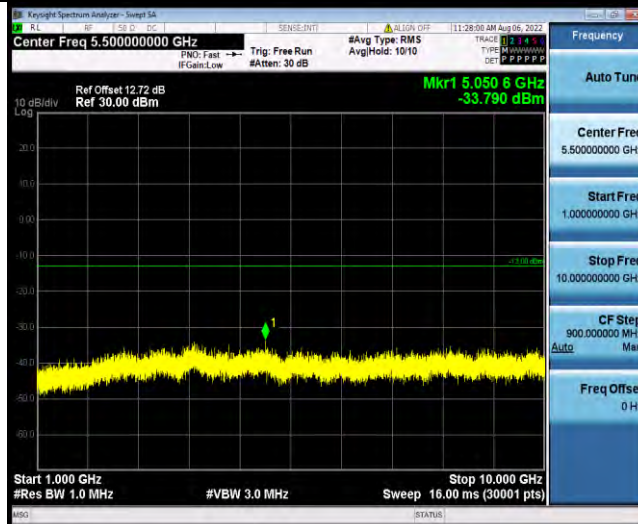

Band5-3MHz-QPSK-20635-1RB#0-Range2:1000~10000MHz