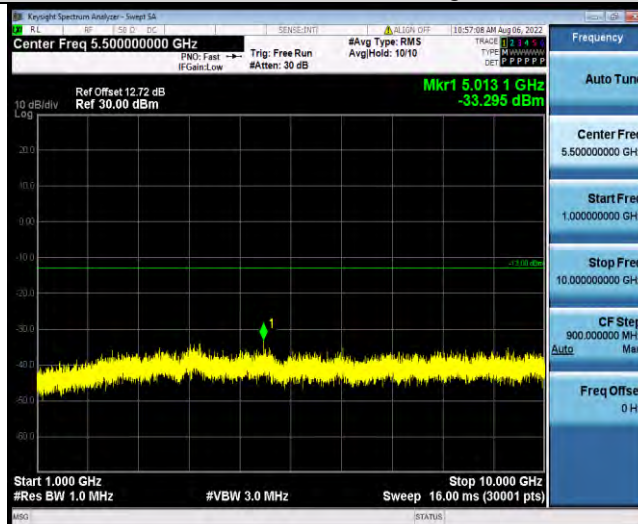

BUREAU VERITAS

Test Report No.: W7L-P22080003RF04

Band5-1.4MHz-QPSK-20525-1RB#0-Range1:30~1000MHz

Band5-1.4MHz-QPSK-20525-1RB#0-Range2:1000~10000MHz

Band5-1.4MHz-QPSK-20643-1RB#0-Range1:30~1000MHz

BUREAU VERITAS