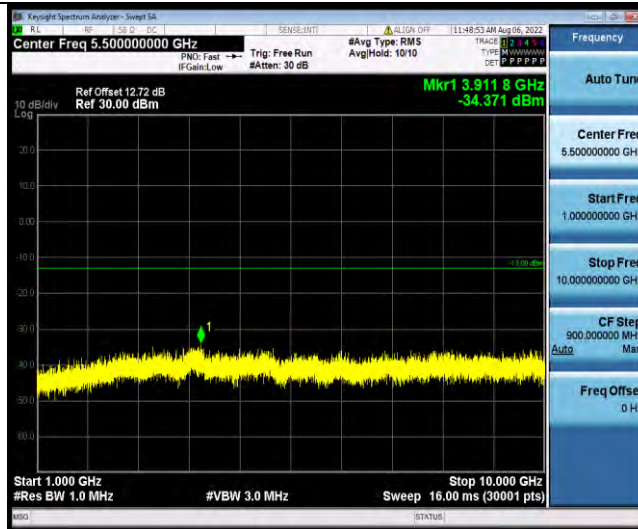

Band5-5MHz-QPSK-20425-1RB#0-Range2:1000~10000MHz

BUREAU VERITAS

Test Report No.: W7L-P22080003RF04