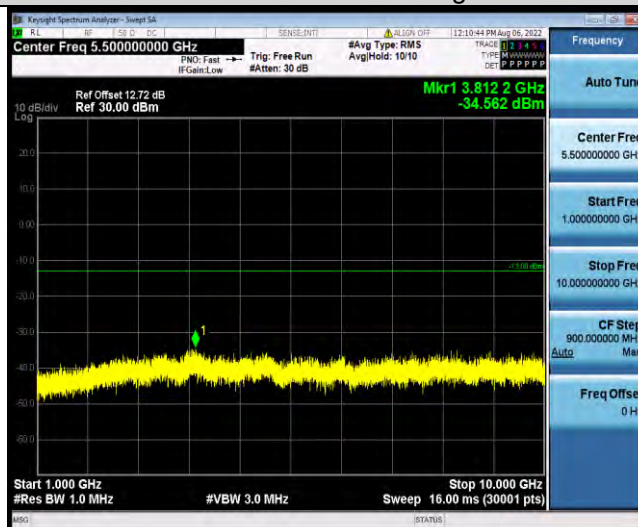

Band5-10MHz-16QAM-20525-1RB#0-Range2:1000~10000MHz