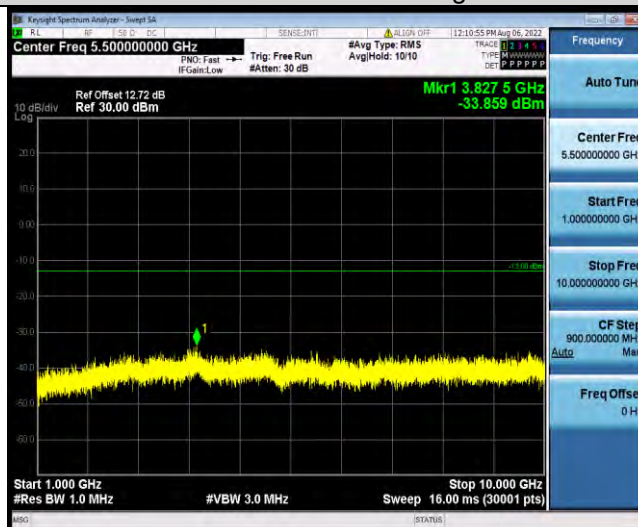

Band5-10MHz-64QAM-20450-1RB#0-Range2:1000~10000MHz

BUREAU VERITAS

Test Report No.: W7L-P22080003RF04

Band5-10MHz-64QAM-20525-1RB#0-Range1:30~1000MHz

Band5-10MHz-64QAM-20525-1RB#0-Range2:1000~10000MHz

Band5-10MHz-64QAM-20600-1RB#0-Range1:30~1000MHz