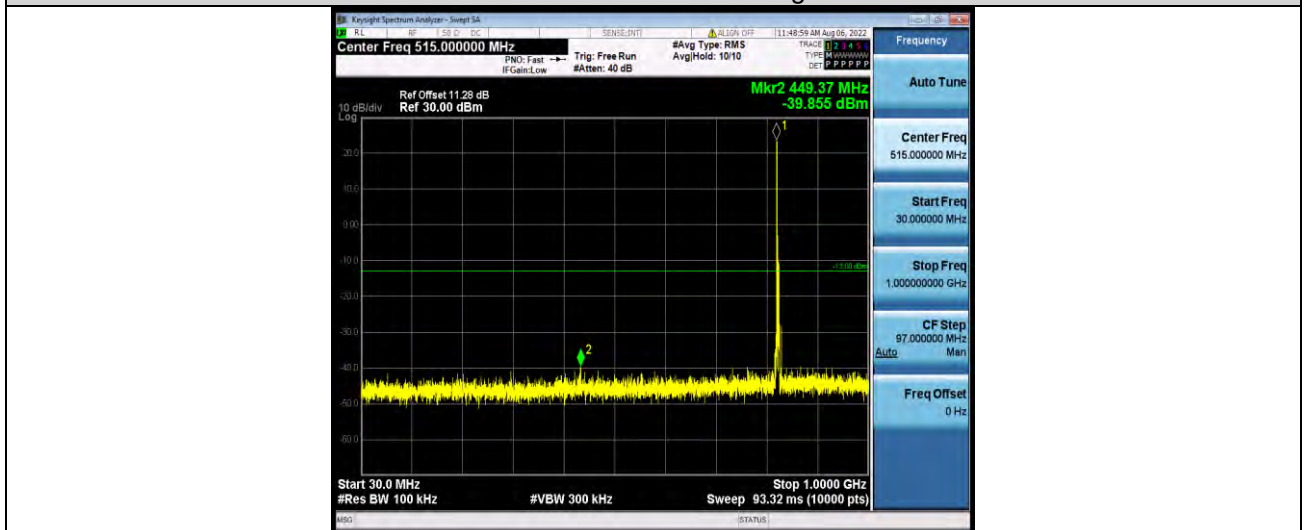

Band5-5MHz-16QAM-20425-1RB#0-Range1:30~1000MHz