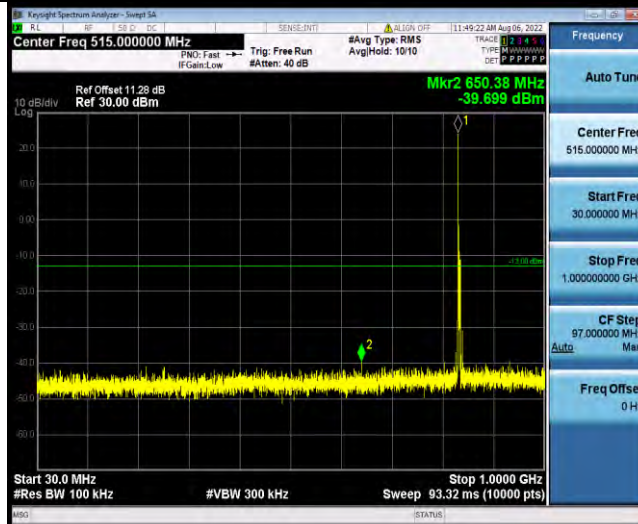

Band5-5MHz-QPSK-20525-1RB#0-Range1:30~1000MHz