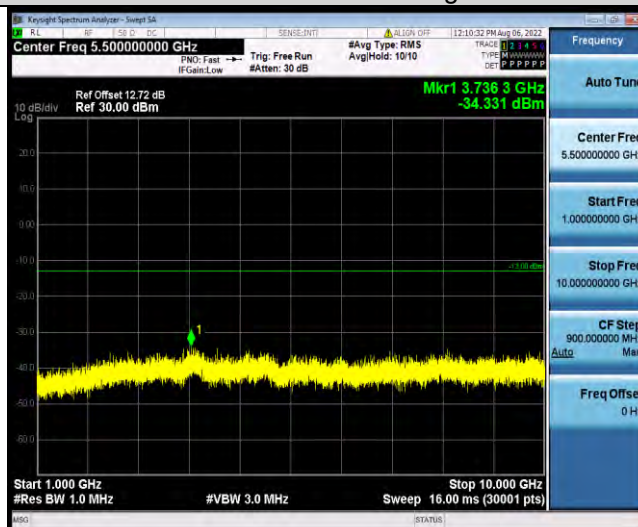

Band5-10MHz-QPSK-20525-1RB#0-Range2:1000~10000MHz