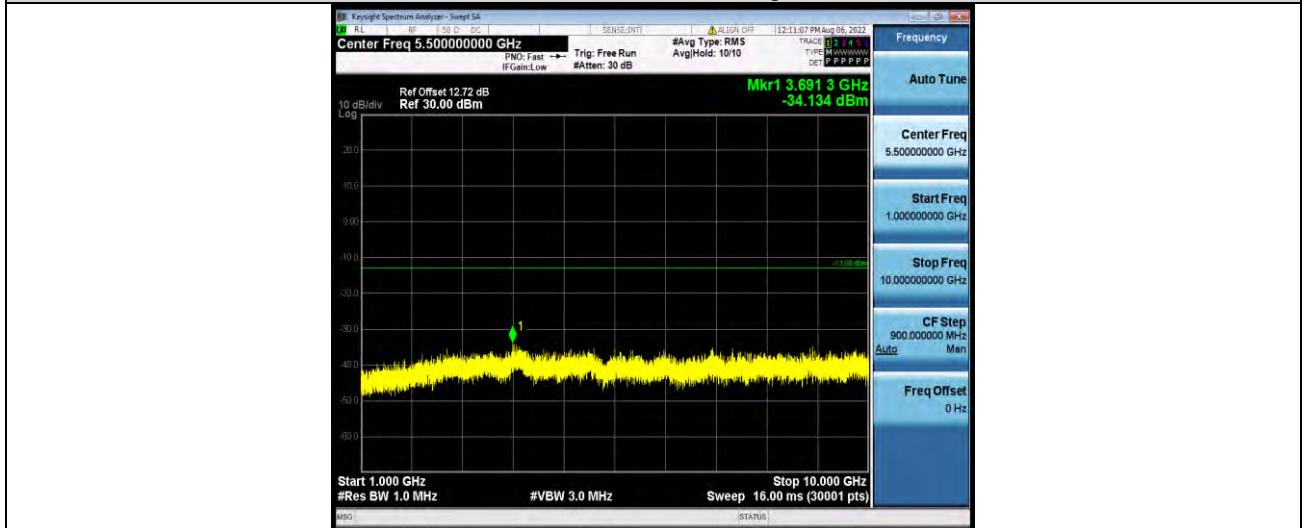

Band5-10MHz-QPSK-20600-1RB#0-Range2:1000~10000MHz