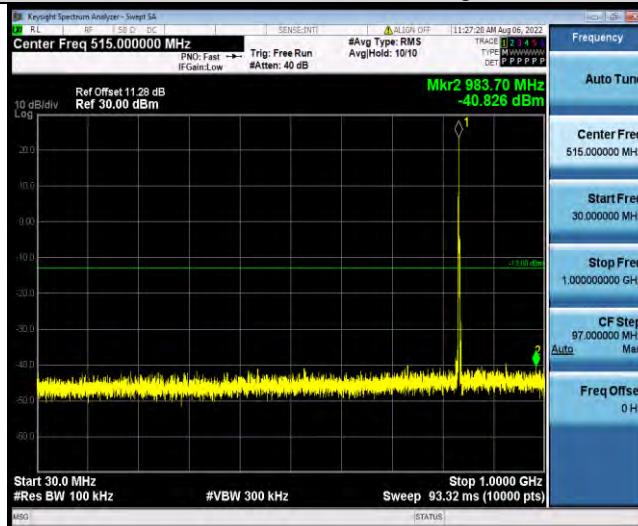

Band5-3MHz-QPSK-20525-1RB#0-Range1:30~1000MHz