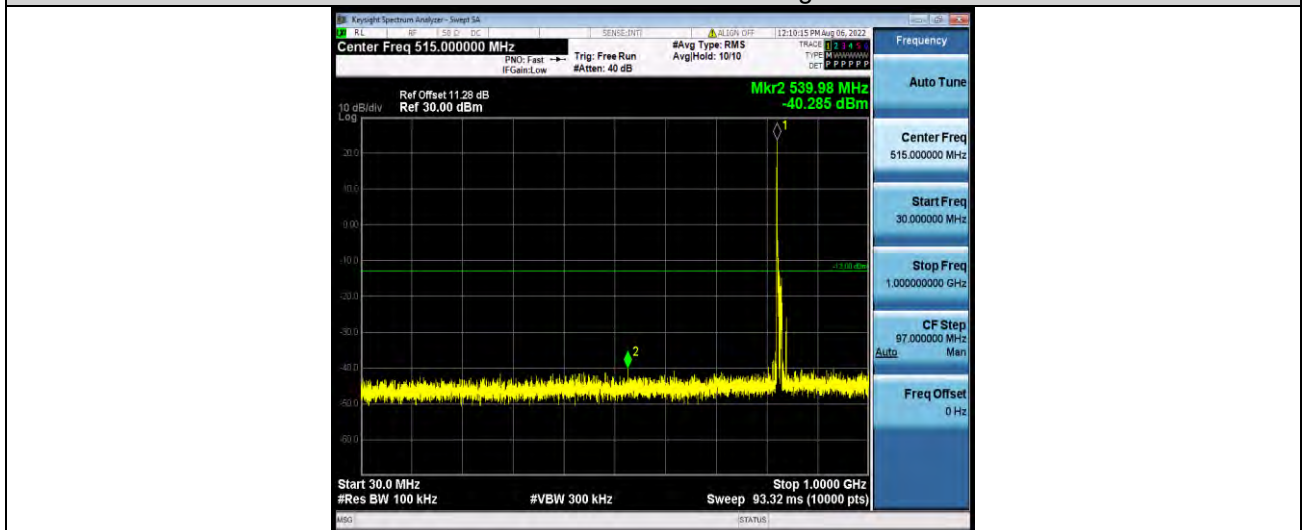

Band5-10MHz-16QAM-20525-1RB#0-Range2:1000~10000MHz

Band5-10MHz-16QAM-20600-1RB#0-Range1:30~1000MHz

BUREAU VERITAS

Test Report No.: W7L-P22080003RF04

Band5-10MHz-16QAM-20600-1RB#0-Range2:1000~10000MHz

Band5-10MHz-64QAM-20450-1RB#0-Range1:30~1000MHz