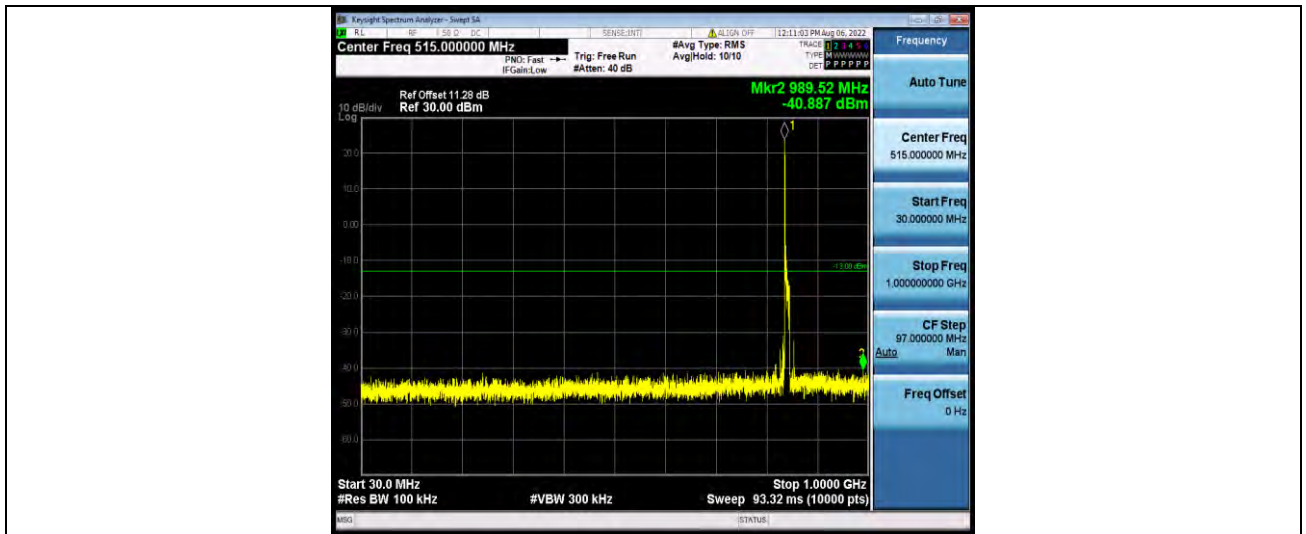

Test Report No.: W7L-P22080003RF04

Band5-10MHz-QPSK-20525-1RB#0-Range1:30~1000MHz

Band5-10MHz-QPSK-20525-1RB#0-Range2:1000~10000MHz

Band5-10MHz-QPSK-20600-1RB#0-Range1:30~1000MHz

BUREAU VERITAS

Test Report No.: W7L-P22080003RF04