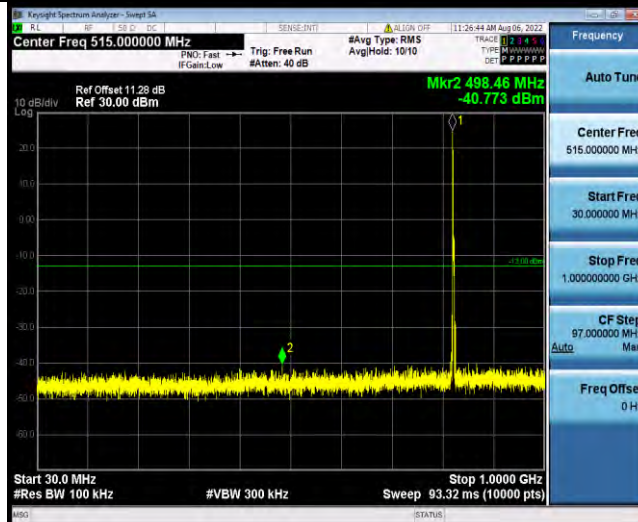

Band5-1.4MHz-64QAM-20643-1RB#0-Range1:30~1000MHz

BUREAU VERITAS

Test Report No.: W7L-P22080003RF04

Band5-1.4MHz-64QAM-20643-1RB#0-Range2:1000~10000MHz

Band5-3MHz-QPSK-20415-1RB#0-Range1:30~1000MHz

Band5-3MHz-QPSK-20415-1RB#0-Range2:1000~10000MHz