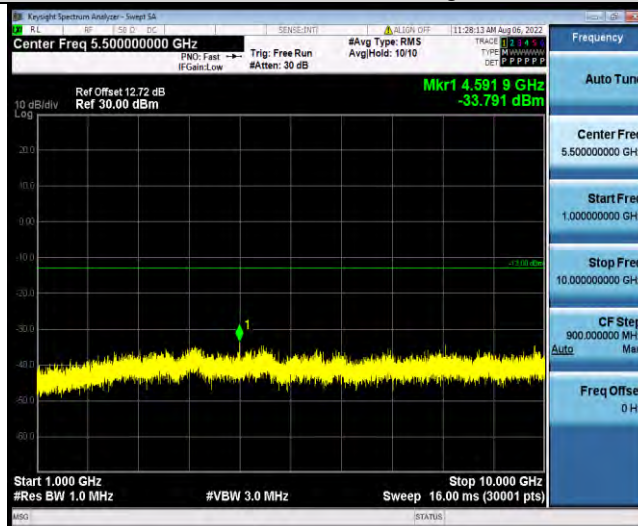

Band5-3MHz-16QAM-20525-1RB#0-Range2:1000~10000MHz

Band5-3MHz-16QAM-20635-1RB#0-Range1:30~1000MHz

BUREAU VERITAS

Test Report No.: W7L-P22080003RF04

Band5-3MHz-16QAM-20635-1RB#0-Range2:1000~10000MHz

Band5-3MHz-64QAM-20415-1RB#0-Range1:30~1000MHz