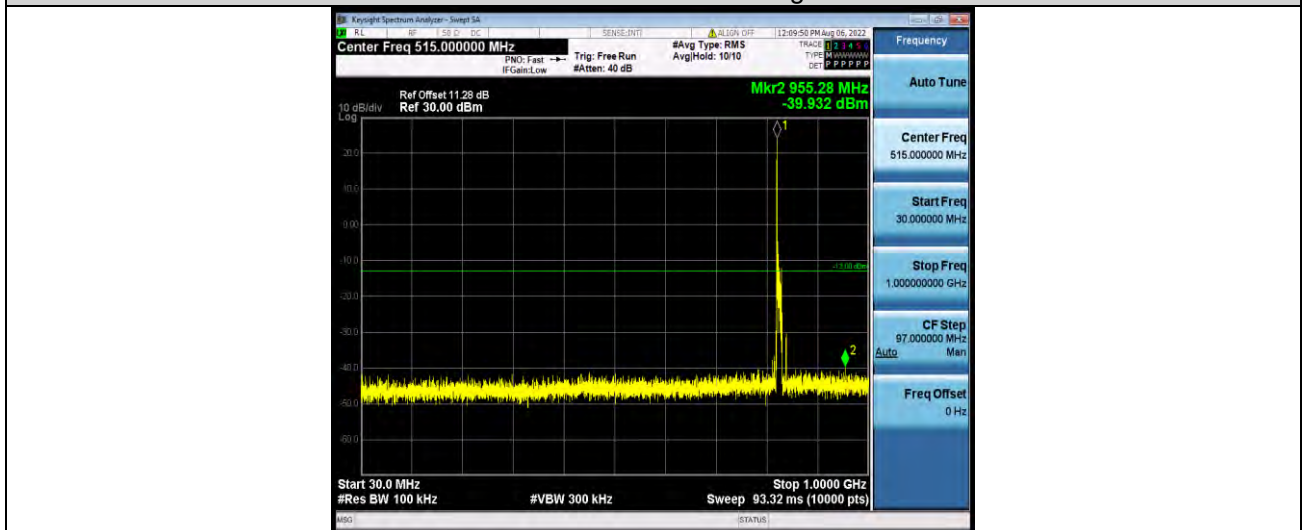

BUREAU VERITAS

Test Report No.: W7L-P22080003RF04

Band5-5MHz-64QAM-20625-1RB#0-Range2:1000~10000MHz

Band5-10MHz-QPSK-20450-1RB#0-Range1:30~1000MHz

Band5-10MHz-QPSK-20450-1RB#0-Range2:1000~10000MHz

BUREAU VERITAS