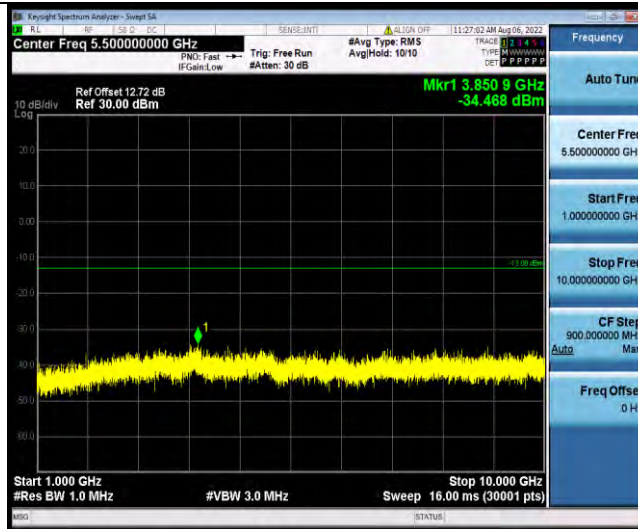

Band5-3MHz-QPSK-20635-1RB#0-Range2:1000~10000MHz

Band5-3MHz-16QAM-20415-1RB#0-Range1:30~1000MHz

Band5-3MHz-16QAM-20415-1RB#0-Range2:1000~10000MHz

BUREAU VERITAS

Test Report No.: W7L-P22080003RF04

Band5-3MHz-16QAM-20525-1RB#0-Range1:30~1000MHz