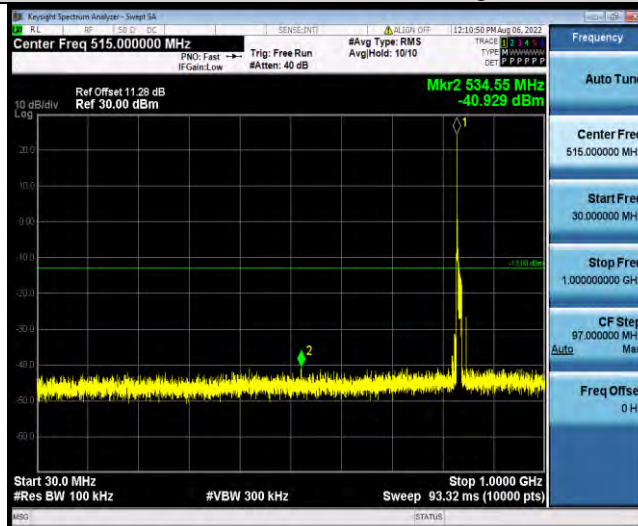

Band5-10MHz-64QAM-20450-1RB#0-Range2:1000~10000MHz

BUREAU VERITAS

Test Report No.: W7L-P22080003RF04

Band5-10MHz-64QAM-20525-1RB#0-Range1:30~1000MHz

Band5-10MHz-64QAM-20525-1RB#0-Range2:1000~10000MHz

Band5-10MHz-64QAM-20600-1RB#0-Range1:30~1000MHz