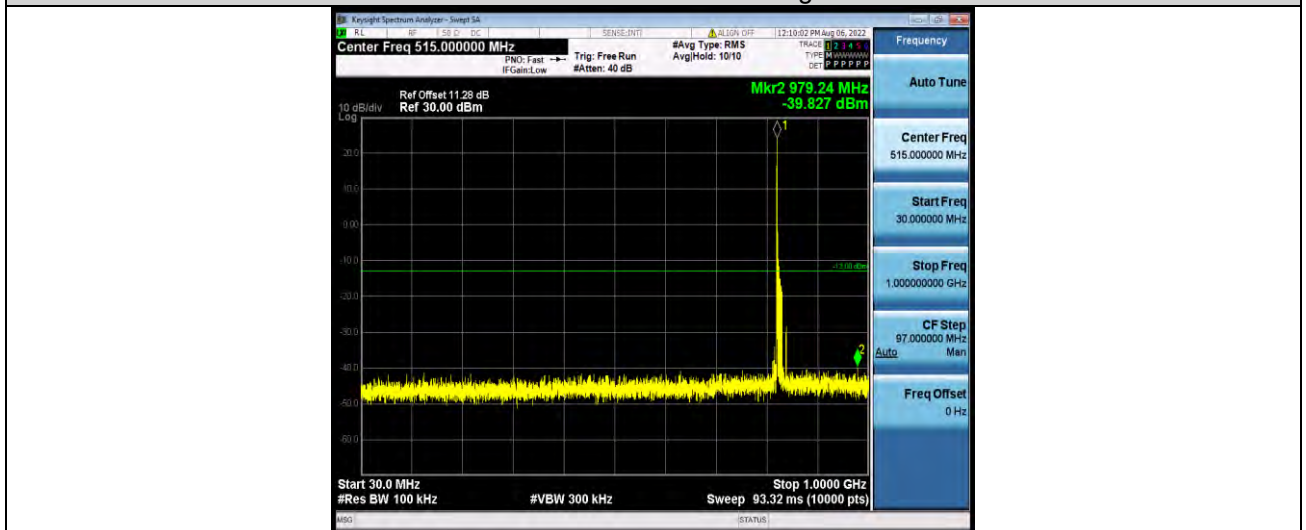

Band5-10MHz-16QAM-20450-1RB#0-Range1:30~1000MHz