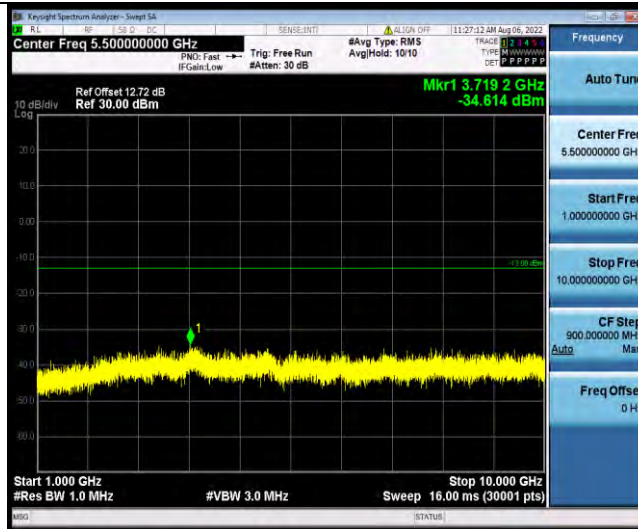

Band5-3MHz-64QAM-20415-1RB#0-Range2:1000~10000MHz

BUREAU VERITAS

Test Report No.: W7L-P22080003RF04