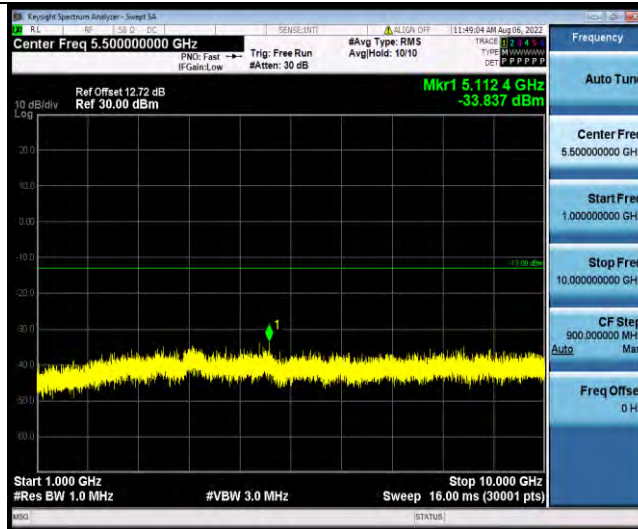

Band5-5MHz-QPSK-20625-1RB#0-Range2:1000~10000MHz

Band5-5MHz-16QAM-20425-1RB#0-Range1:30~1000MHz

Band5-5MHz-16QAM-20425-1RB#0-Range2:1000~10000MHz

BUREAU VERITAS

Test Report No.: W7L-P22080003RF04

Band5-5MHz-16QAM-20525-1RB#0-Range1:30~1000MHz