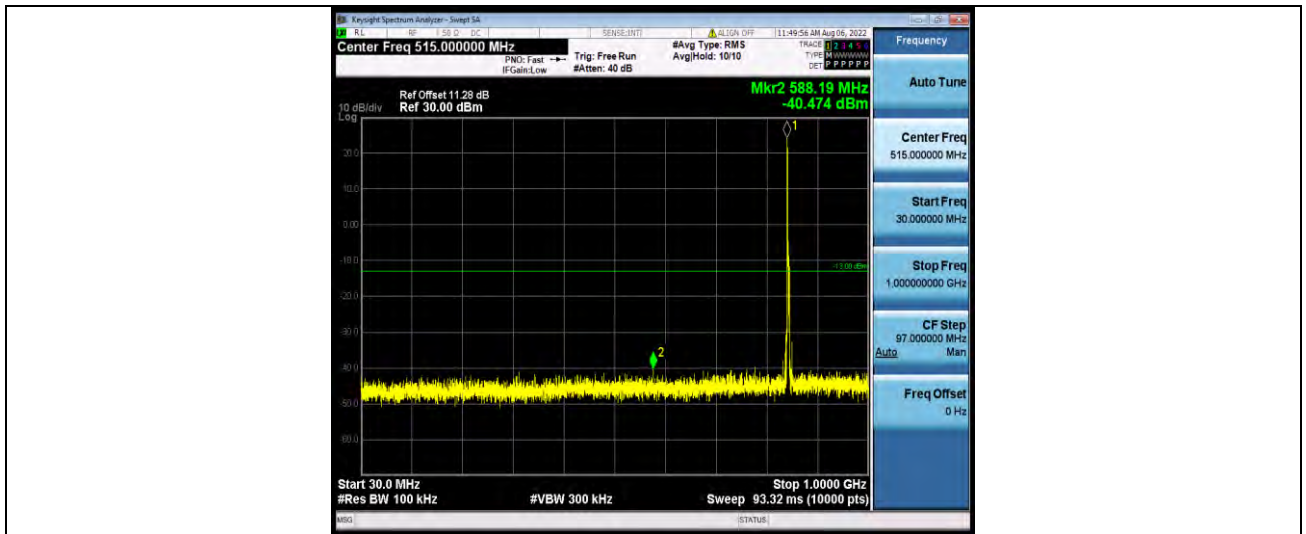

Test Report No.: W7L-P22080003RF04

Band5-5MHz-QPSK-20525-1RB#0-Range1:30~1000MHz

Band5-5MHz-QPSK-20525-1RB#0-Range2:1000~1000MHz

Band5-5MHz-QPSK-20625-1RB#0-Range1:30~1000MHz

BUREAU VERITAS

Test Report No.: W7L-P22080003RF04