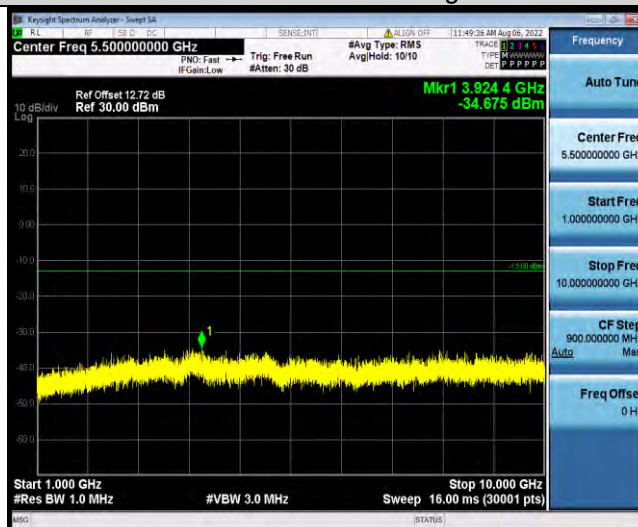

Band5-5MHz-16QAM-20525-1RB#0-Range2:1000~10000MHz