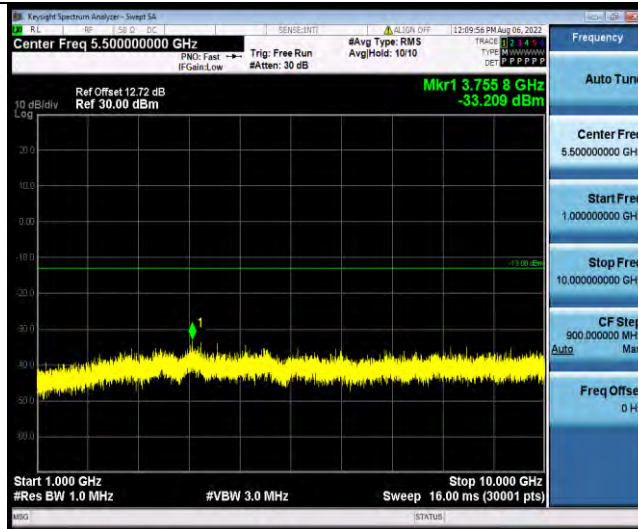

Band5-10MHz-QPSK-20450-1RB#0-Range2:1000~10000MHz

BUREAU VERITAS

Test Report No.: W7L-P22080003RF04