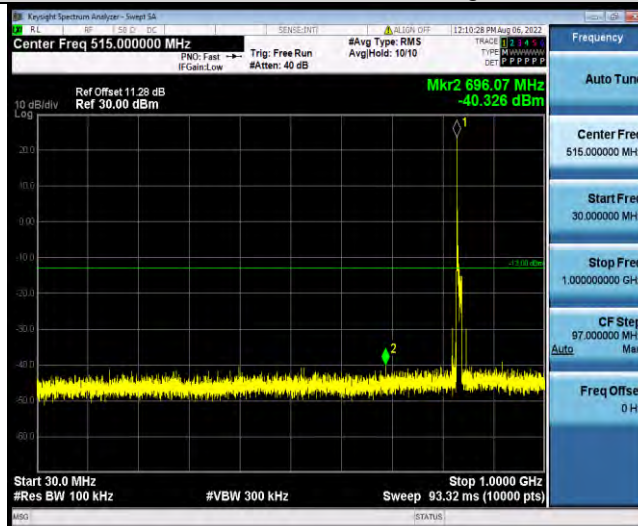

Band5-10MHz-QPSK-20525-1RB#0-Range1:30~1000MHz