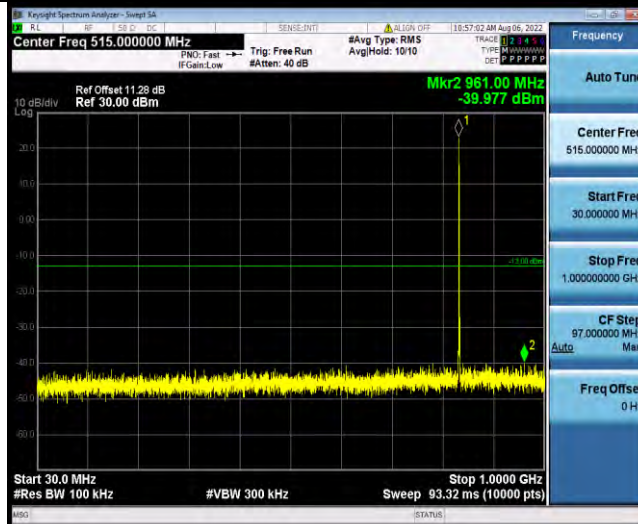

BUREAU VERITAS

Test Report No.: W7L-P22080003RF04

Band5-1.4MHz-QPSK-20525-1RB#0-Range1:30~1000MHz

Band5-1.4MHz-QPSK-20525-1RB#0-Range2:1000~10000MHz

Band5-1.4MHz-QPSK-20643-1RB#0-Range1:30~1000MHz

BUREAU VERITAS