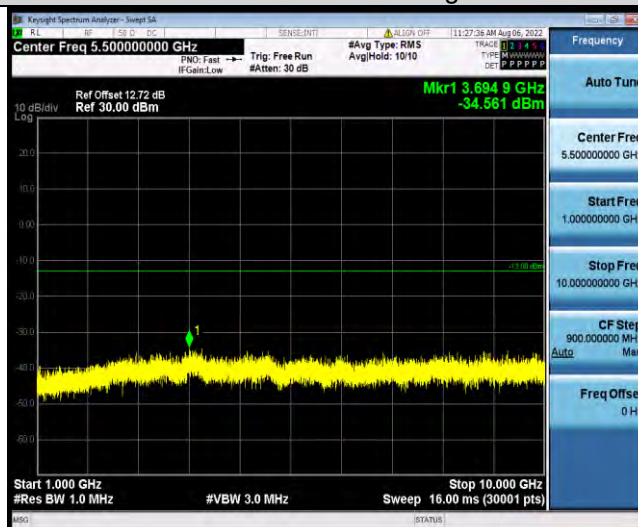

Band5-3MHz-16QAM-20525-1RB#0-Range2:1000~10000MHz