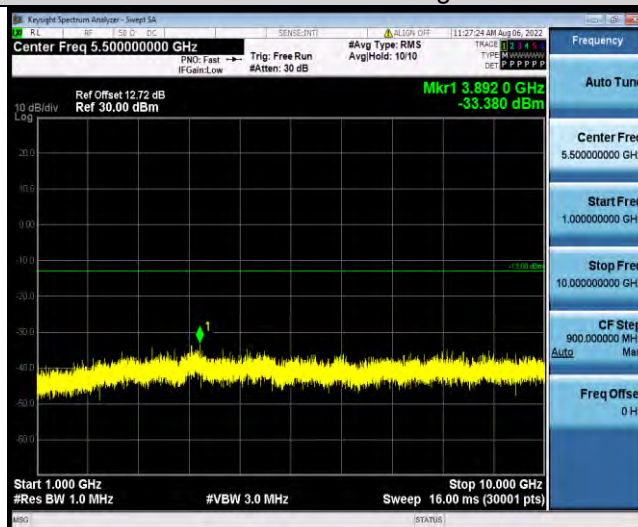

BUREAU VERITAS

Test Report No.: W7L-P22080003RF04

Band5-3MHz-QPSK-20525-1RB#0-Range1:30~1000MHz

Band5-3MHz-QPSK-20525-1RB#0-Range2:1000~1000MHz

Band5-3MHz-QPSK-20635-1RB#0-Range1:30~1000MHz

BUREAU VERITAS

Test Report No.: W7L-P22080003RF04