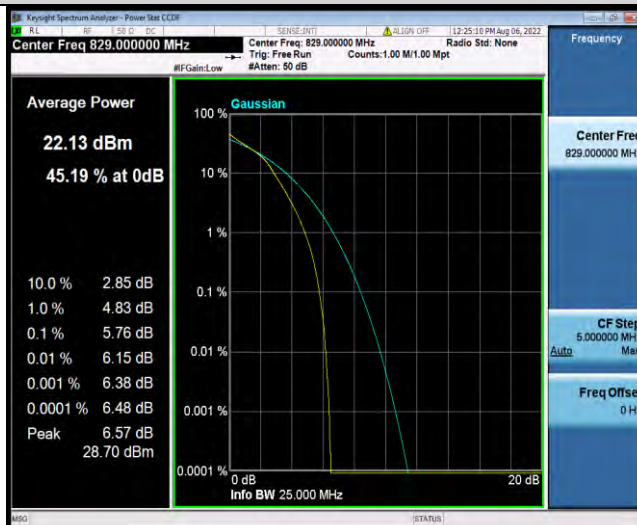

Band5-10MHz-16QAM-20525-1RB#0