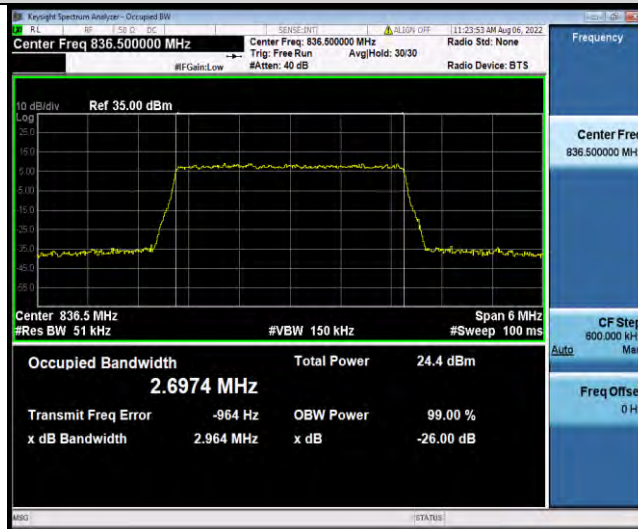

Band5-1.4MHz-64QAM-20407-6RB#0

Band5-1.4MHz-64QAM-20525-6RB#0

Band5-1.4MHz-64QAM-20643-6RB#0

BUREAU VERITAS

Test Report No.: W7L-P22080003RF04

Band5-3MHz-QPSK-20415-15RB#0

Band5-3MHz-QPSK-20525-15RB#0

Band5-3MHz-QPSK-20635-15RB#0