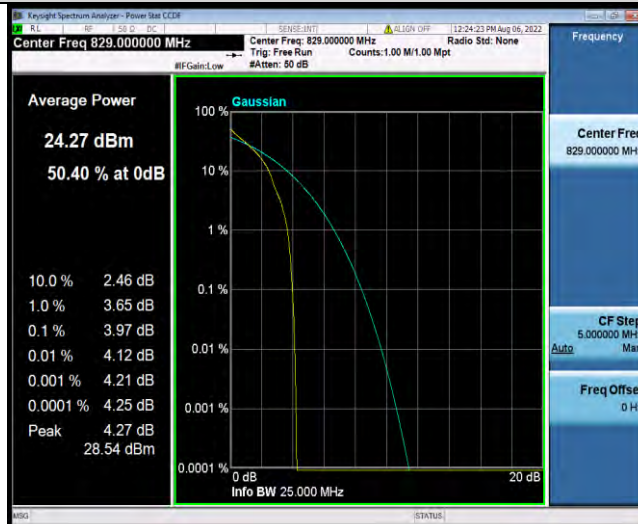

Band5-5MHz-64QAM-20525-25RB#0

Band5-5MHz-64QAM-20625-1RB#0

Band5-5MHz-64QAM-20625-25RB#0

BUREAU VERITAS

Test Report No.: W7L-P22080003RF04

Band5-10MHz-QPSK-20450-1RB#0

Band5-10MHz-QPSK-20450-50RB#0

Band5-10MHz-QPSK-20525-1RB#0