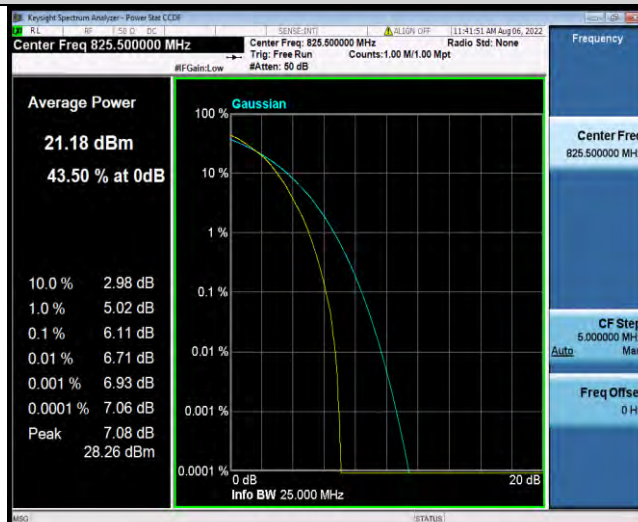

Band5-3MHz-64QAM-20525-1RB#0