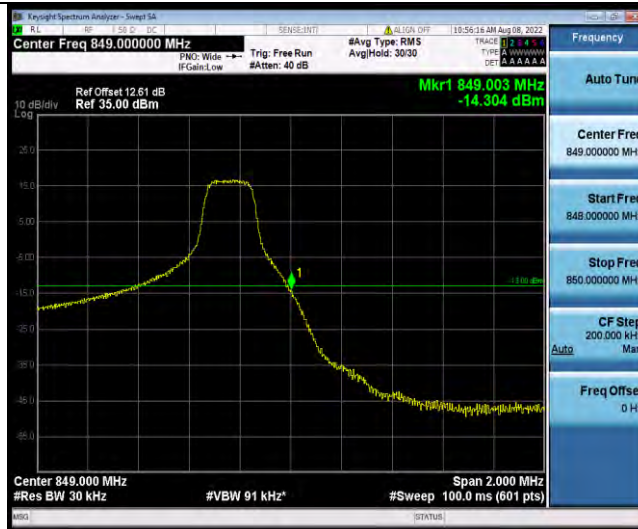

BUREAU VERITAS

Test Report No.: W7L-P22080003RF04

Band5-3MHz-QPSK-20415-1RB#0

Band5-3MHz-QPSK-20415-15RB#0

Band5-3MHz-QPSK-20635-1RB#14

BUREAU VERITAS

Test Report No.: W7L-P22080003RF04

Band5-3MHz-QPSK-20635-15RB#0