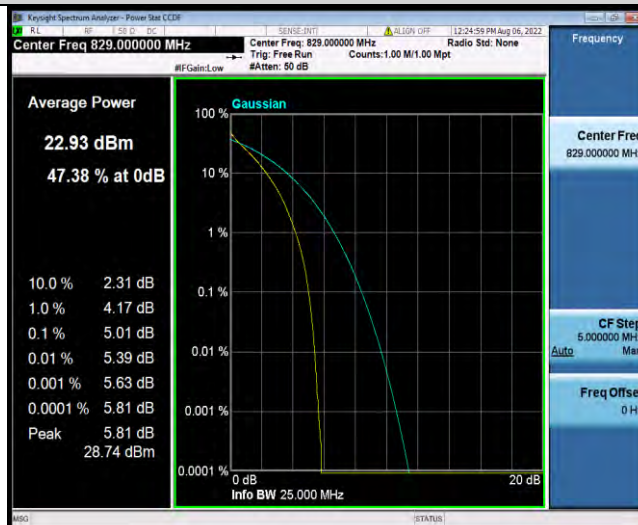

Band5-5MHz-64QAM-20525-25RB#0

Band5-5MHz-64QAM-20625-1RB#0

Band5-5MHz-64QAM-20625-25RB#0

BUREAU VERITAS

Test Report No.: W7L-P22080003RF04

Band5-10MHz-QPSK-20450-1RB#0

Band5-10MHz-QPSK-20450-50RB#0

Band5-10MHz-QPSK-20525-1RB#0