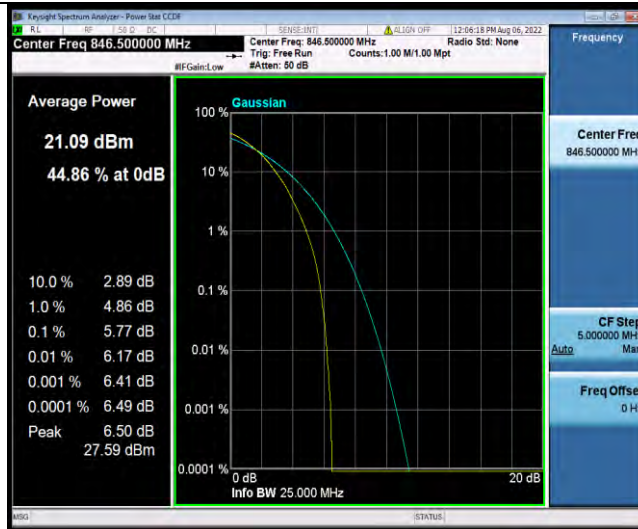

Band5-5MHz-64QAM-20525-25RB#0

Band5-5MHz-64QAM-20625-1RB#0

Band5-5MHz-64QAM-20625-25RB#0

BUREAU VERITAS

Test Report No.: W7L-P22080003RF04

Band5-10MHz-QPSK-20450-1RB#0

Band5-10MHz-QPSK-20450-50RB#0

Band5-10MHz-QPSK-20525-1RB#0