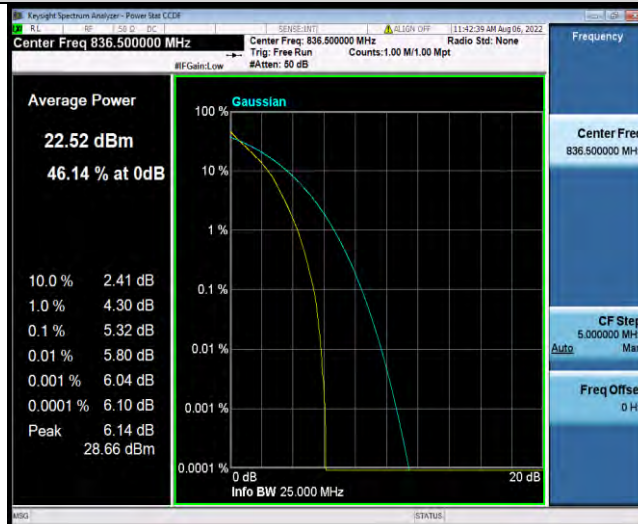

Band5-3MHz-QPSK-20415-15RB#0

Band5-3MHz-QPSK-20525-1RB#0

BUREAU VERITAS

Test Report No.: W7L-P22080003RF04

Band5-3MHz-QPSK-20525-15RB#0

Band5-3MHz-QPSK-20635-1RB#0

Band5-3MHz-QPSK-20635-15RB#0

BUREAU VERITAS