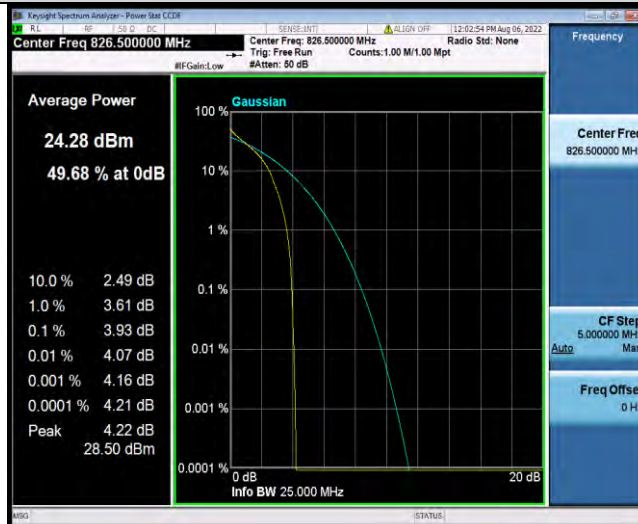

BUREAU VERITAS

Test Report No.: W7L-P22080003RF04

Band5-5MHz-QPSK-20425-1RB#0

Band5-5MHz-QPSK-20425-25RB#0

Band5-5MHz-QPSK-20525-1RB#0

BUREAU VERITAS

Test Report No.: W7L-P22080003RF04

Band5-5MHz-QPSK-20525-25RB#0