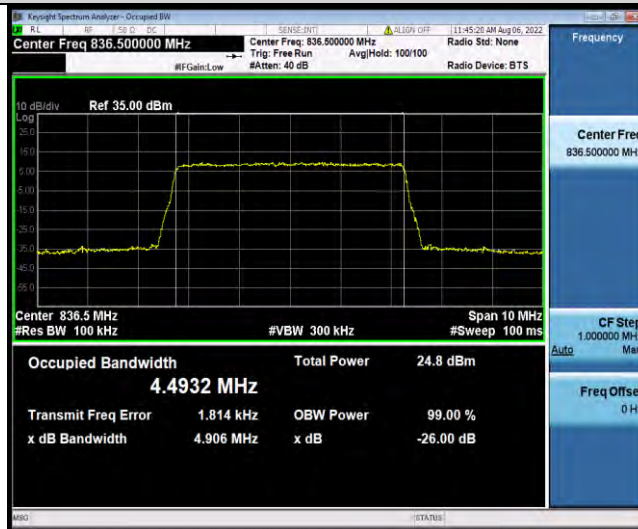

Band5-3MHz-64QAM-20525-15RB#0

Band5-3MHz-64QAM-20635-15RB#0

BUREAU VERITAS

Test Report No.: W7L-P22080003RF04

Band5-5MHz-QPSK-20425-25RB#0

Band5-5MHz-QPSK-20525-25RB#0

Band5-5MHz-QPSK-20625-25RB#0

BUREAU VERITAS