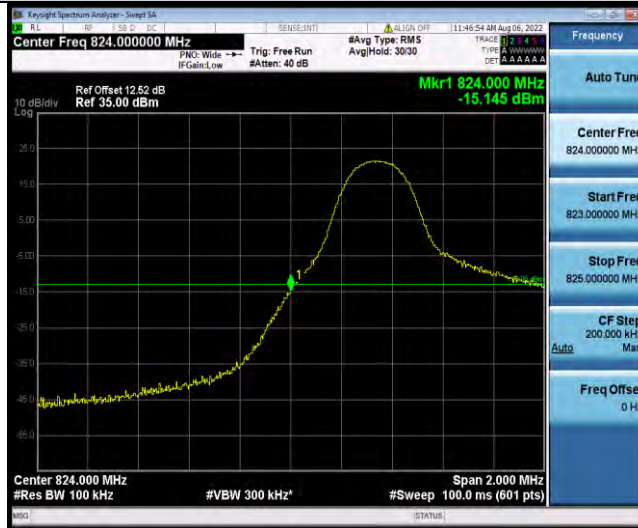

Test Report No.: W7L-P22080003RF04

Band5-3MHz-64QAM-20415-15RB#0

Band5-3MHz-64QAM-20635-1RB#14

Band5-3MHz-64QAM-20635-15RB#0

BUREAU VERITAS

Test Report No.: W7L-P22080003RF04

Band5-5MHz-QPSK-20425-1RB#0

Band5-5MHz-QPSK-20425-25RB#0