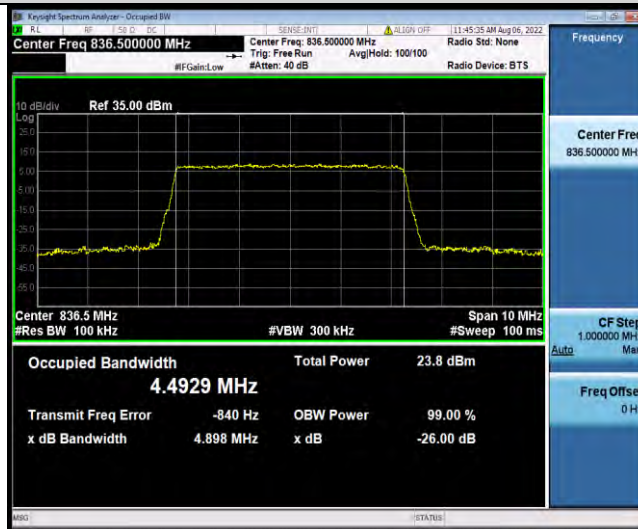

Band5-5MHz-16QAM-20625-25RB#0