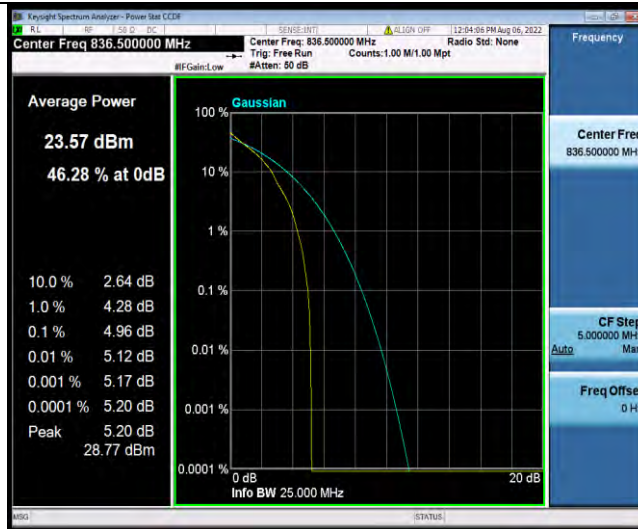

BUREAU VERITAS

Test Report No.: W7L-P22080003RF04

Band5-5MHz-QPSK-20425-1RB#0

Band5-5MHz-QPSK-20425-25RB#0

Band5-5MHz-QPSK-20525-1RB#0

BUREAU VERITAS

Test Report No.: W7L-P22080003RF04

Band5-5MHz-QPSK-20525-25RB#0