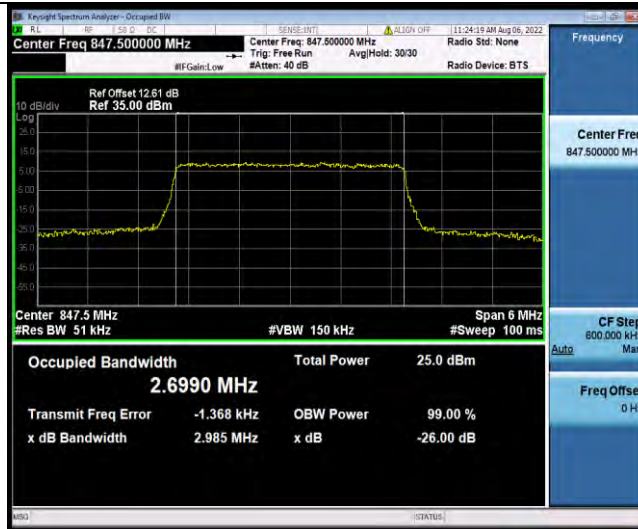

BUREAU VERITAS

Test Report No.: W7L-P22080003RF04

Band5-3MHz-16QAM-20415-15RB#0