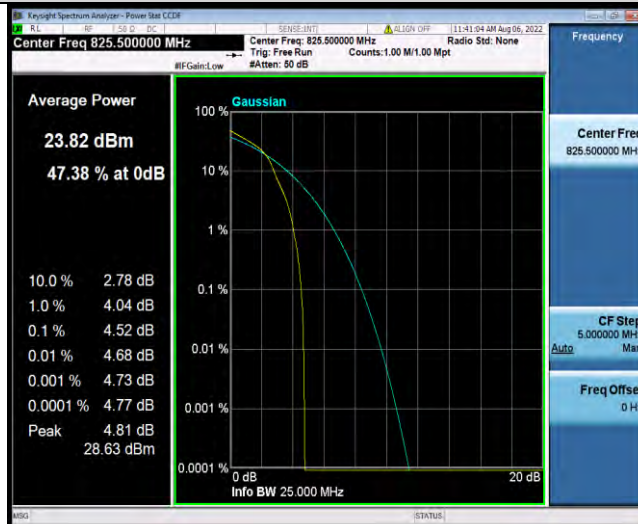

Band5-3MHz-16QAM-20415-15RB#0