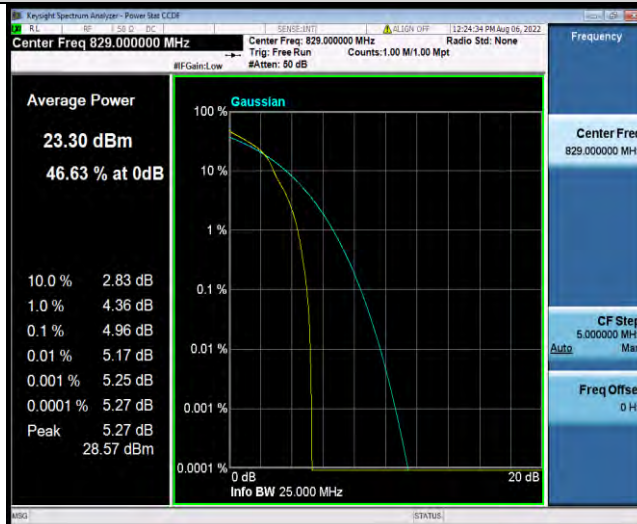

BUREAU VERITAS

Test Report No.: W7L-P22080003RF04

Band5-10MHz-QPSK-20525-50RB#0

Band5-10MHz-QPSK-20600-1RB#0

Band5-10MHz-QPSK-20600-50RB#0

BUREAU VERITAS

Test Report No.: W7L-P22080003RF04

Band5-10MHz-16QAM-20450-1RB#0