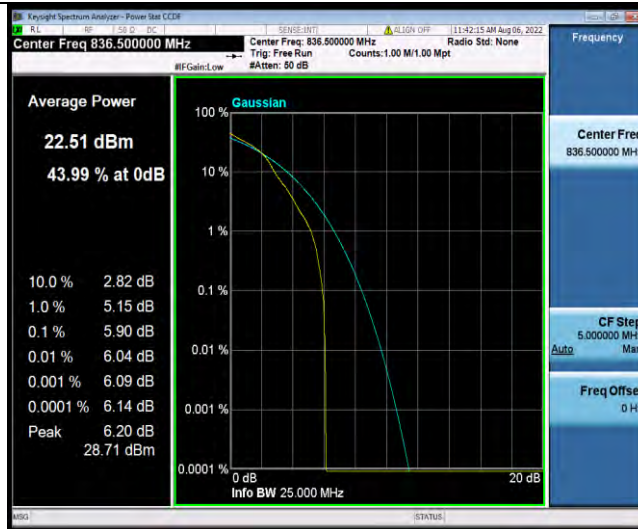

Test Report No.: W7L-P22080003RF04

Band5-3MHz-16QAM-20415-1RB#0

Band5-3MHz-16QAM-20415-15RB#0

Band5-3MHz-16QAM-20525-1RB#0

BUREAU VERITAS

Test Report No.: W7L-P22080003RF04

Band5-3MHz-16QAM-20525-15RB#0

Band5-3MHz-16QAM-20635-1RB#0