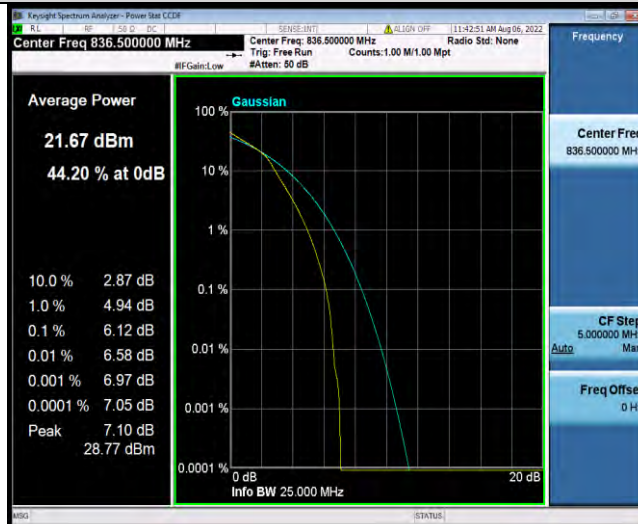

Test Report No.: W7L-P22080003RF04

Band5-3MHz-16QAM-20415-1RB#0

Band5-3MHz-16QAM-20415-15RB#0

Band5-3MHz-16QAM-20525-1RB#0

BUREAU VERITAS

Test Report No.: W7L-P22080003RF04

Band5-3MHz-16QAM-20525-15RB#0

Band5-3MHz-16QAM-20635-1RB#0