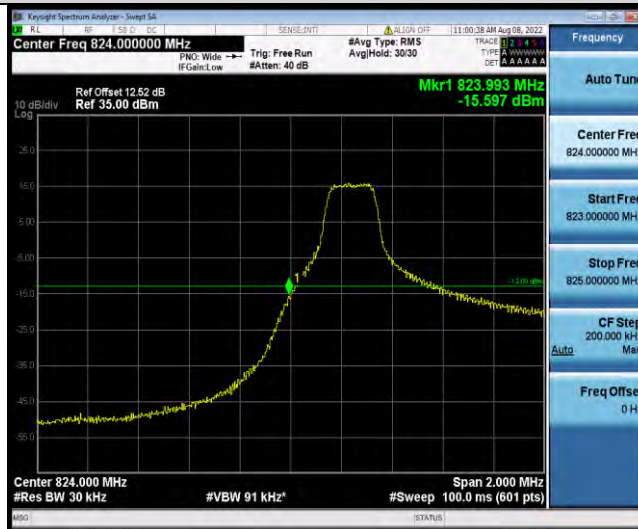

Band5-3MHz-16QAM-20415-15RB#0