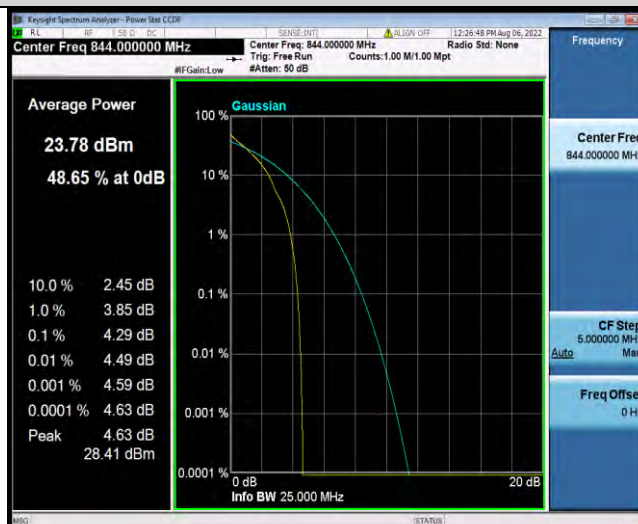

BUREAU VERITAS

Test Report No.: W7L-P22080003RF04

Band5-10MHz-QPSK-20525-50RB#0

Band5-10MHz-QPSK-20600-1RB#0

Band5-10MHz-QPSK-20600-50RB#0

BUREAU VERITAS

Test Report No.: W7L-P22080003RF04

Band5-10MHz-16QAM-20450-1RB#0