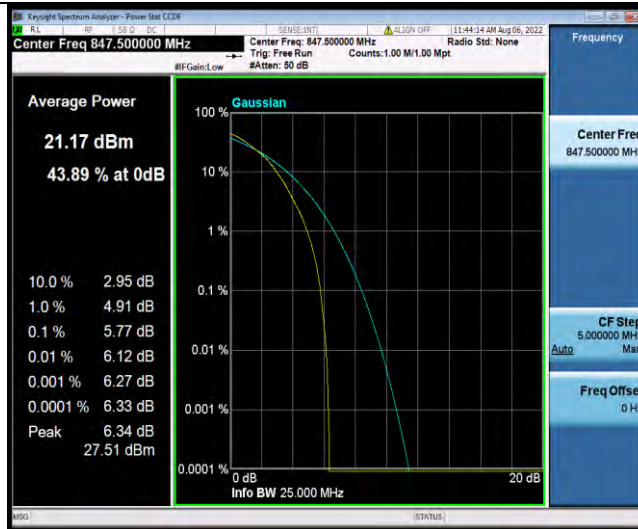

BUREAU VERITAS

Test Report No.: W7L-P22080003RF04

Band5-5MHz-QPSK-20425-1RB#0

Band5-5MHz-QPSK-20425-25RB#0

Band5-5MHz-QPSK-20525-1RB#0

BUREAU VERITAS

Test Report No.: W7L-P22080003RF04

Band5-5MHz-QPSK-20525-25RB#0