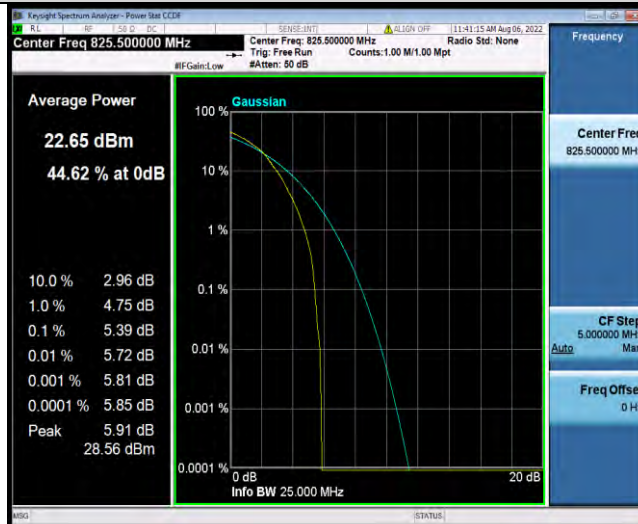

Band5-3MHz-64QAM-20415-15RB#0