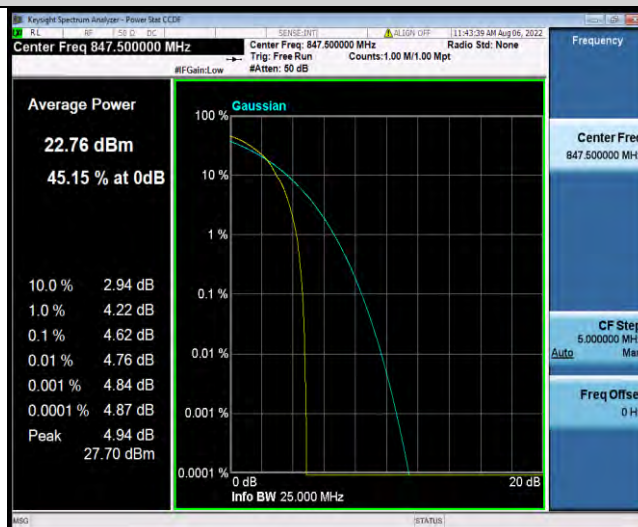

BUREAU VERITAS

Test Report No.: W7L-P22080003RF04

Band5-5MHz-QPSK-20425-1RB#0

Band5-5MHz-QPSK-20425-25RB#0

Band5-5MHz-QPSK-20525-1RB#0

BUREAU VERITAS

Test Report No.: W7L-P22080003RF04

Band5-5MHz-QPSK-20525-25RB#0