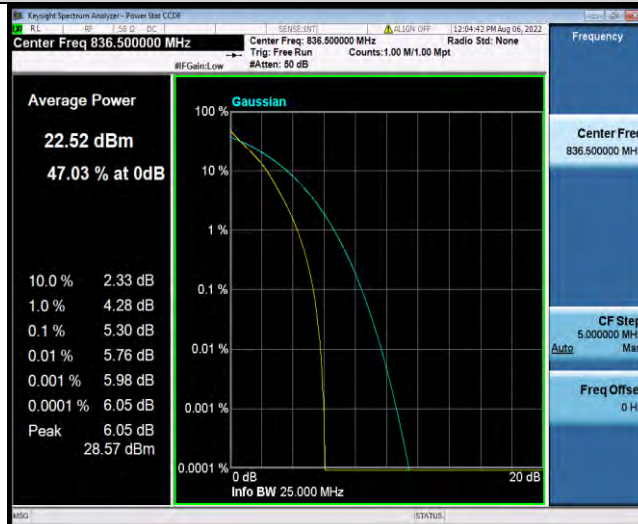

BUREAU VERITAS

Test Report No.: W7L-P22080003RF04

Band5-5MHz-QPSK-20425-1RB#0

Band5-5MHz-QPSK-20425-25RB#0

Band5-5MHz-QPSK-20525-1RB#0

BUREAU VERITAS

Test Report No.: W7L-P22080003RF04

Band5-5MHz-QPSK-20525-25RB#0