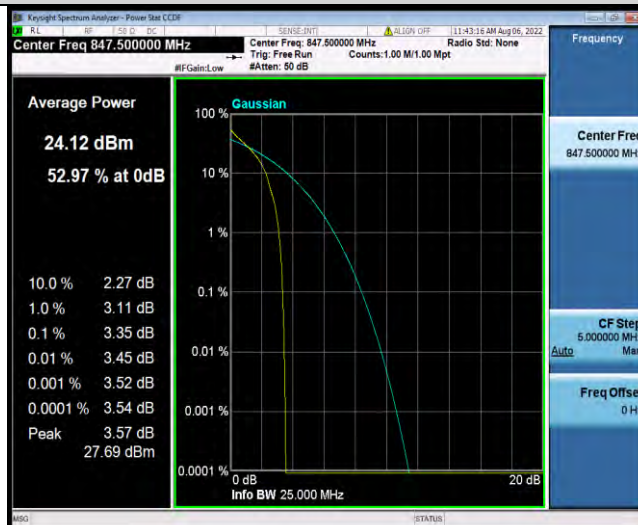

Band5-3MHz-QPSK-20415-15RB#0

Band5-3MHz-QPSK-20525-1RB#0

BUREAU VERITAS

Test Report No.: W7L-P22080003RF04

Band5-3MHz-QPSK-20525-15RB#0

Band5-3MHz-QPSK-20635-1RB#0

Band5-3MHz-QPSK-20635-15RB#0

BUREAU VERITAS