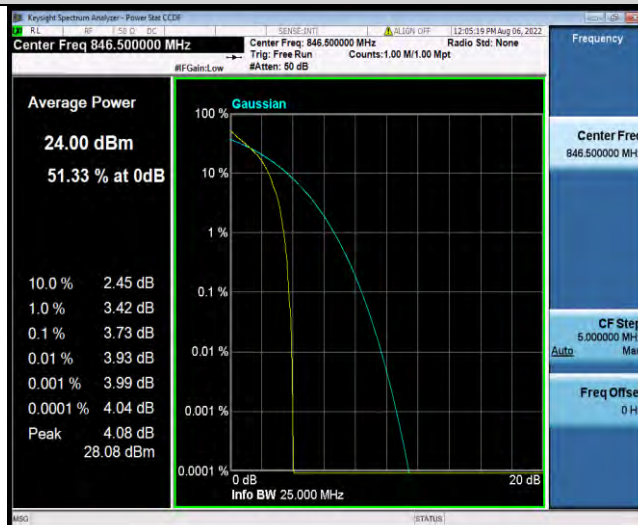

Band5-5MHz-QPSK-20625-25RB#0