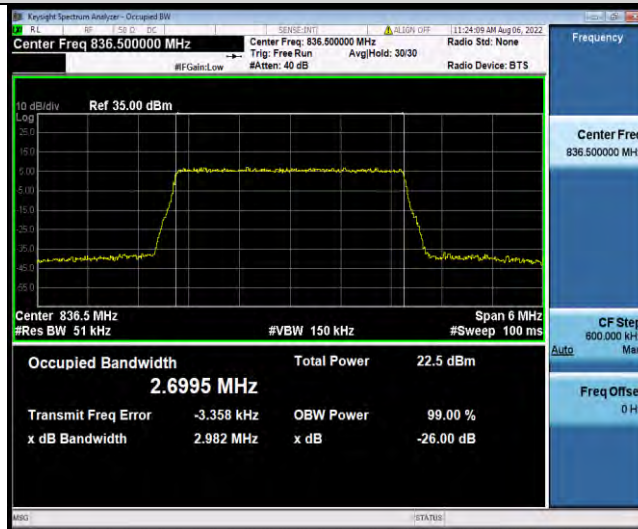

Band5-3MHz-64QAM-20635-15RB#0