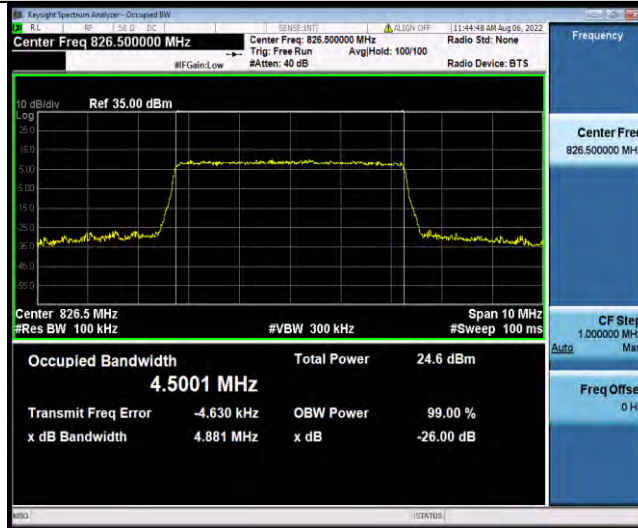

Band5-5MHz-16QAM-20525-25RB#0