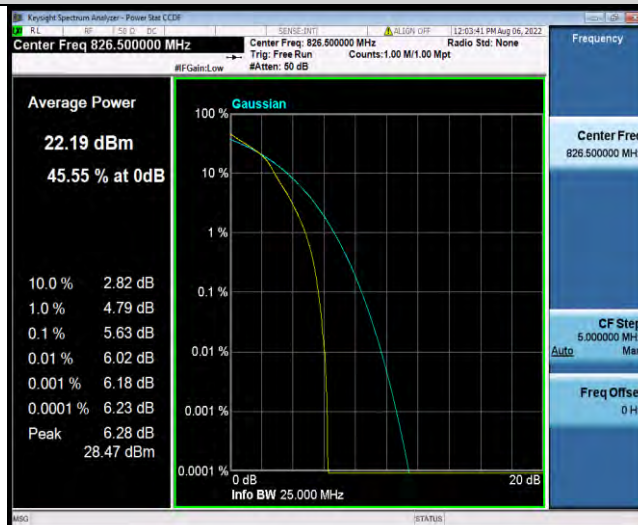

Band5-5MHz-QPSK-20625-1RB#0

Band5-5MHz-QPSK-20625-25RB#0

BUREAU VERITAS

Test Report No.: W7L-P22080003RF04

Band5-5MHz-16QAM-20425-1RB#0

Band5-5MHz-16QAM-20425-25RB#0

Band5-5MHz-16QAM-20525-1RB#0

BUREAU VERITAS