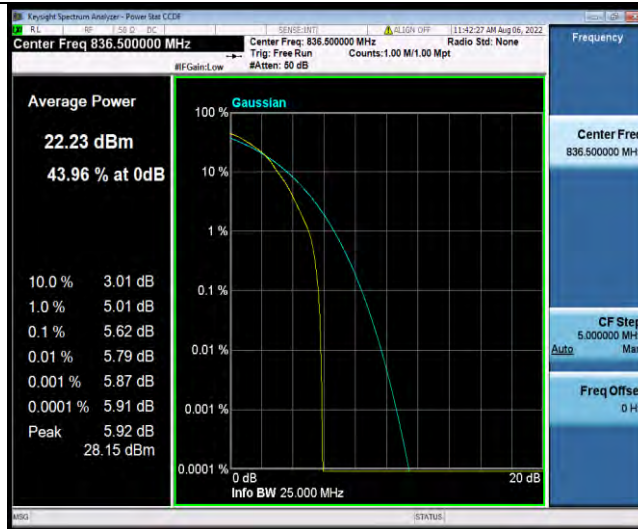

BUREAU VERITAS

Test Report No.: W7L-P22080003RF04

Band5-5MHz-QPSK-20425-1RB#0

Band5-5MHz-QPSK-20425-25RB#0

Band5-5MHz-QPSK-20525-1RB#0

BUREAU VERITAS

Test Report No.: W7L-P22080003RF04

Band5-5MHz-QPSK-20525-25RB#0