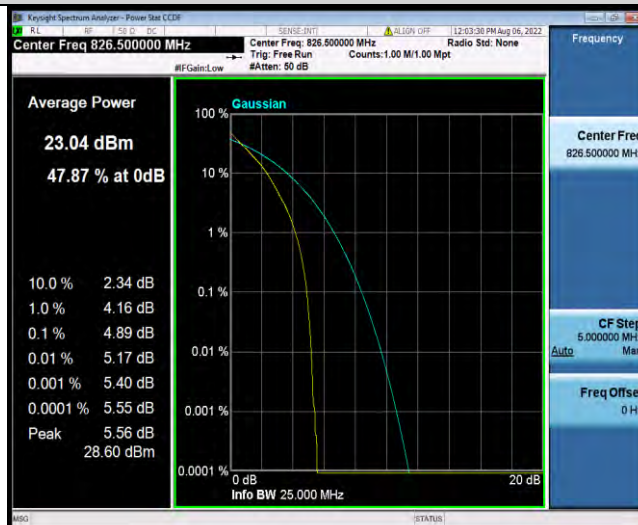

BUREAU VERITAS

Test Report No.: W7L-P22080003RF04

Band5-5MHz-QPSK-20425-1RB#0

Band5-5MHz-QPSK-20425-25RB#0

Band5-5MHz-QPSK-20525-1RB#0

BUREAU VERITAS

Test Report No.: W7L-P22080003RF04

Band5-5MHz-QPSK-20525-25RB#0