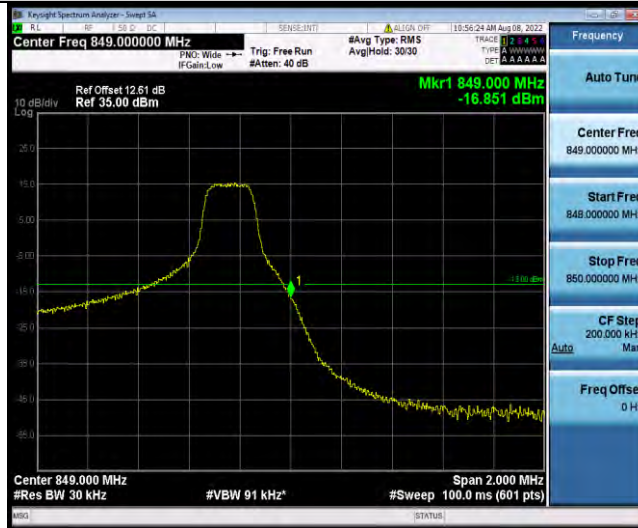

Band5-3MHz-16QAM-20415-1RB#0

Band5-3MHz-16QAM-20415-15RB#0

BUREAU VERITAS

Test Report No.: W7L-P22080003RF04

Band5-3MHz-16QAM-20635-1RB#14

Band5-3MHz-16QAM-20635-15RB#0

Band5-3MHz-64QAM-20415-1RB#0

BUREAU VERITAS