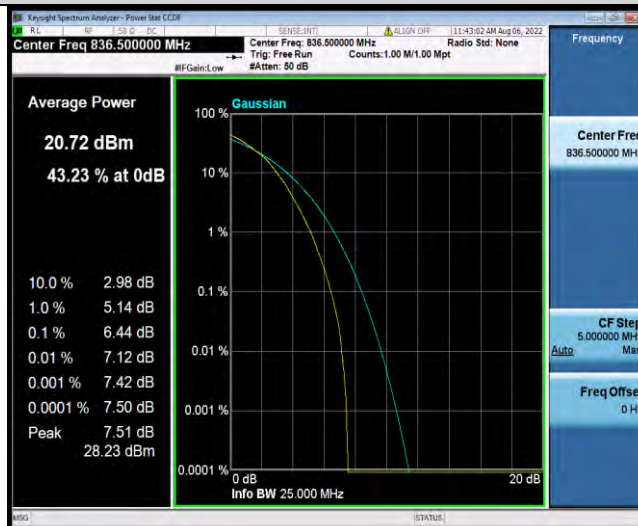

BUREAU VERITAS

Test Report No.: W7L-P22080003RF04

Band5-5MHz-QPSK-20425-1RB#0

Band5-5MHz-QPSK-20425-25RB#0

Band5-5MHz-QPSK-20525-1RB#0

BUREAU VERITAS

Test Report No.: W7L-P22080003RF04

Band5-5MHz-QPSK-20525-25RB#0