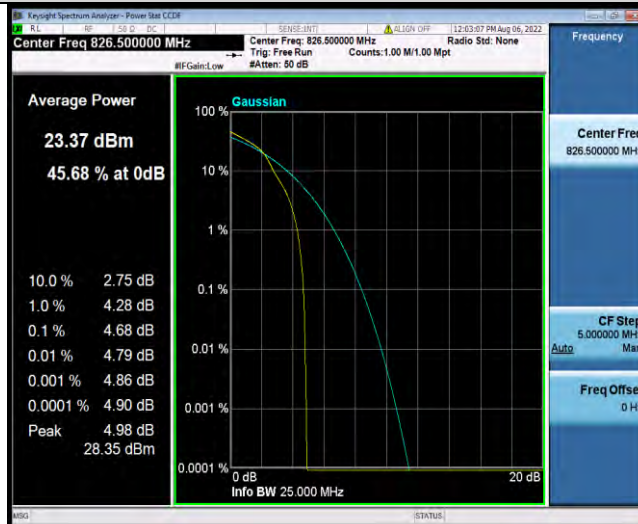

Band5-5MHz-QPSK-20625-1RB#0

Band5-5MHz-QPSK-20625-25RB#0

BUREAU VERITAS

Test Report No.: W7L-P22080003RF04

Band5-5MHz-16QAM-20425-1RB#0

Band5-5MHz-16QAM-20425-25RB#0

Band5-5MHz-16QAM-20525-1RB#0

BUREAU VERITAS