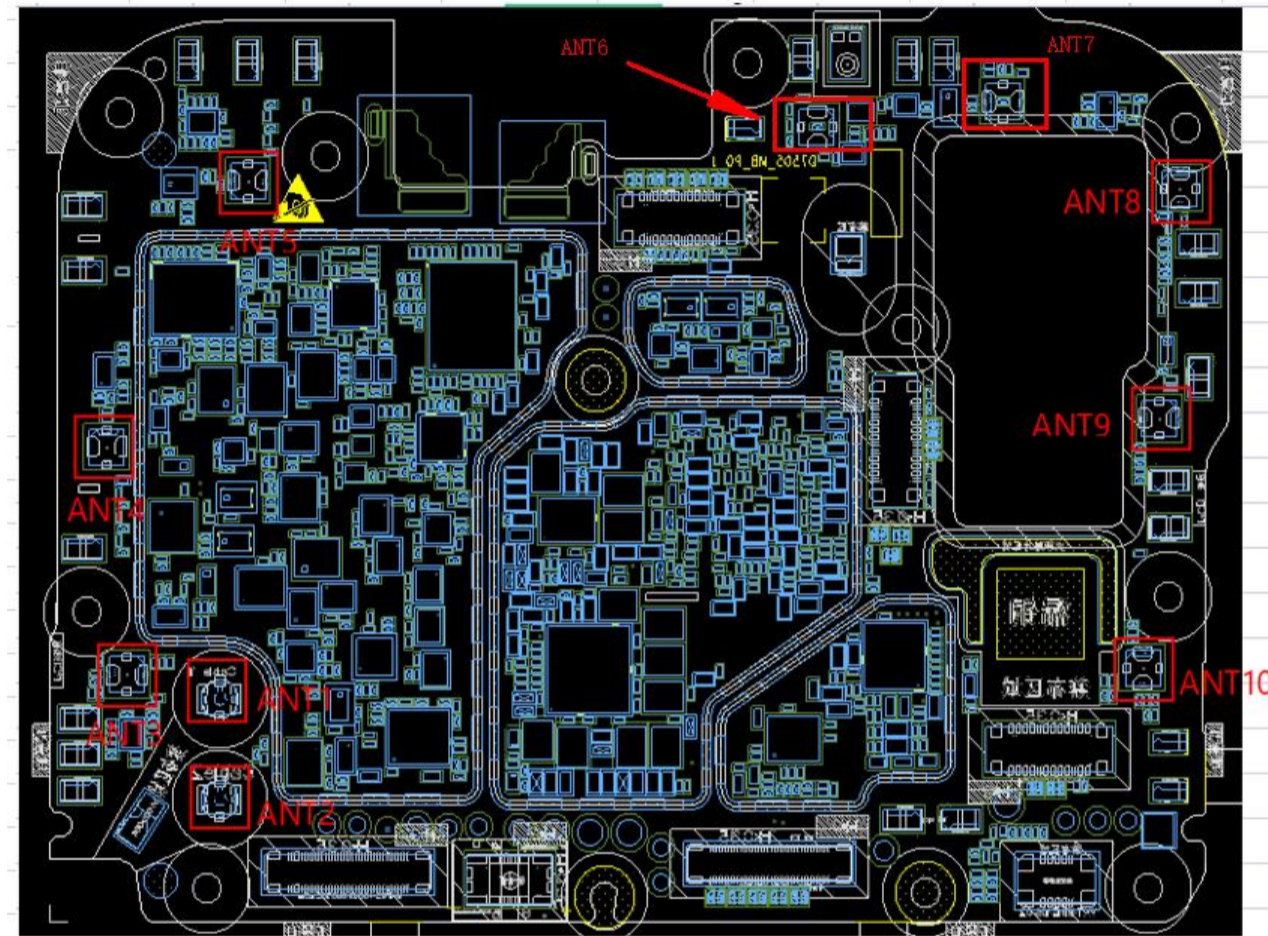

<b>Antenna manufacture</b>		
<b>Ant. Num</b>	<b>Manufacturer's material number</b>	<b>Manufacturer</b>
<b>ANT1</b>	1.03.02678	NZHEN ZHONGTIANXUN COMMUNICATION TECHNOLOGY CO.,
<b>ANT2</b>	1.03.02679	NZHEN ZHONGTIANXUN COMMUNICATION TECHNOLOGY CO.,
<b>ANT3</b>	B.1.01.L.0737	Haitong Communication Electronics Co., Ltd.
<b>ANT4</b>	B.1.01.L.0737	Haitong Communication Electronics Co., Ltd.
<b>ANT5</b>	B.1.01.L.0737	Haitong Communication Electronics Co., Ltd.
<b>ANT6</b>	B.1.01.L.0739	Haitong Communication Electronics Co., Ltd.
<b>ANT7</b>	B.1.01.L.0738	Haitong Communication Electronics Co., Ltd.
<b>ANT8</b>	B.1.01.L.0738	Haitong Communication Electronics Co., Ltd.
<b>ANT9</b>	B.1.01.L.0738	Haitong Communication Electronics Co., Ltd.
<b>ANT10</b>	B.1.01.L.0740	Haitong Communication Electronics Co., Ltd.

ANT6:TRX:WIFI 5G

ANT7:TRX:WIFI 2.4G

ANT4:  
LTE:B7 B40 TRX (Only CA/ENDC enabled)

ANT1:  
2G: B2 B3 TRX  
WCDMA: B1 B2 B4 TRX  
LTE:B1 B2 B3 B4 B39 B66 TRX  
NR:N1 N2 N3 N66 TRX

ANT2:  
2G:B5 B8 TRX  
WCDMA: B5 B8 TRX

LTE:B5 B8 B12 B13 B17 B20 B28 TRX  
NR:n5/28

ANT8:

LTE:B7 B38 B40 B41 TRX NR:N7 N38 N40 N41 N78 TRX

ANT9:

NR TRX N1/2/3/66 (Only CA/ENDC enabled)  
LTE B1/2/3/66 TRX (Only CA/ENDC enabled)