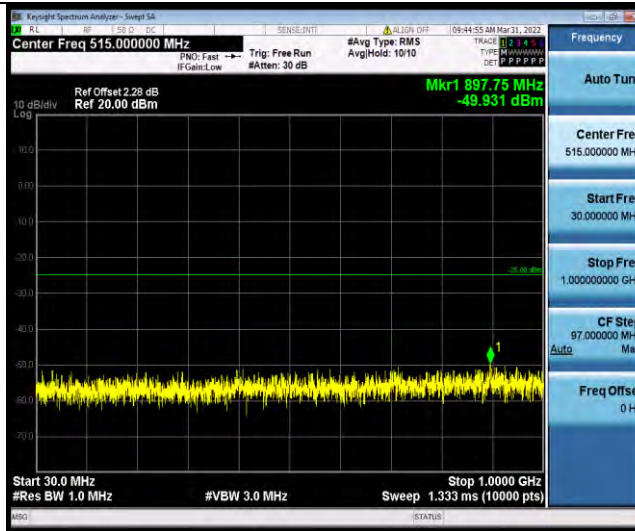

BUREAU VERITAS

Test Report No.: W7L-P22030013RF03

Band7-5MHz-16QAM-21100-1RB#0-Range2:1000~27000MHz