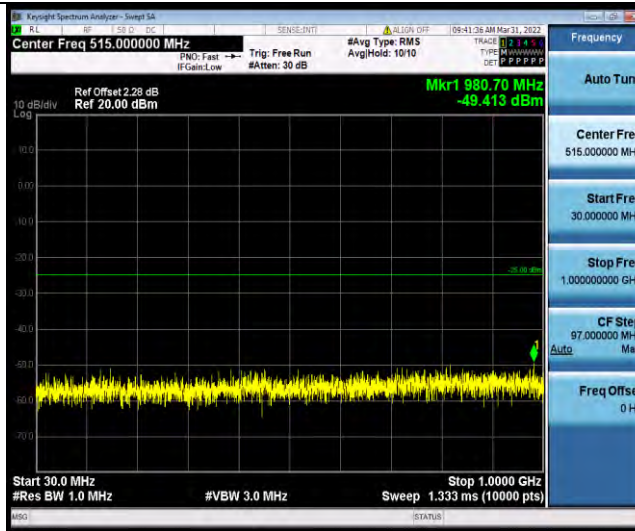

Band7-15MHz-16QAM-20825-1RB#0-Range2:1000~27000MHz

Band7-15MHz-16QAM-21100-1RB#0-Range1:30~1000MHz

BUREAU VERITAS

Test Report No.: W7L-P22030013RF03

Band7-15MHz-16QAM-21100-1RB#0-Range2:1000~27000MHz

Band7-15MHz-16QAM-21375-1RB#0-Range1:30~1000MHz