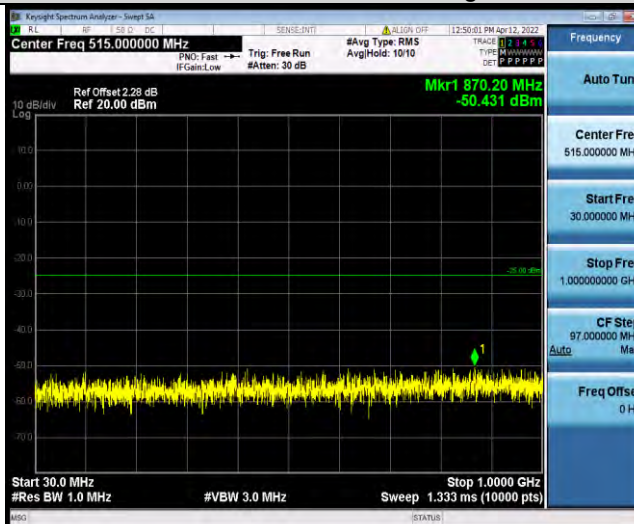

BUREAU VERITAS

Test Report No.: W7L-P22030013RF03

Band7-20MHz-QPSK-21100-1RB#0-Range2:1000~27000MHz

Band7-20MHz-QPSK-21350-1RB#0-Range1:30~1000MHz

Band7-20MHz-QPSK-21350-1RB#0-Range2:1000~27000MHz

BUREAU VERITAS