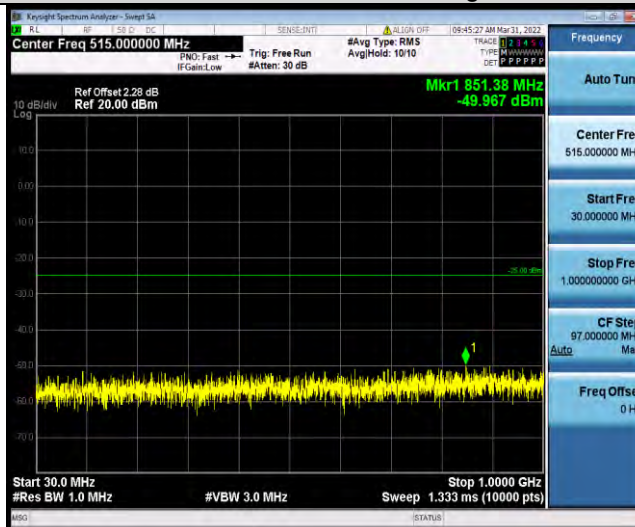

Band7-5MHz-16QAM-21425-1RB#0-Range2:1000~27000MHz