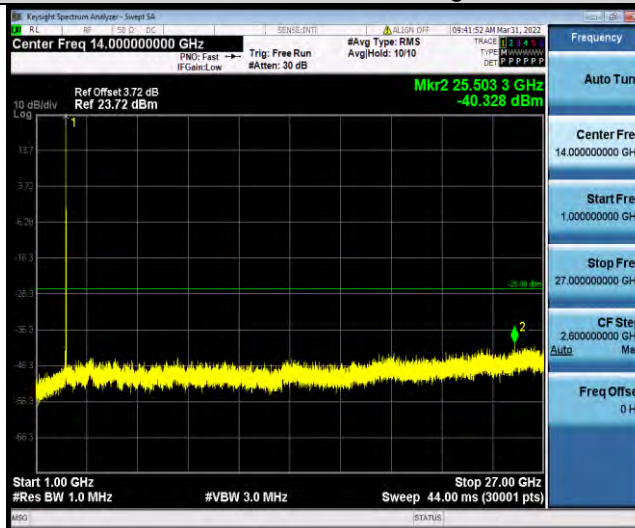

Band7-15MHz-16QAM-20825-1RB#0-Range2:1000~27000MHz

Band7-15MHz-16QAM-21100-1RB#0-Range1:30~1000MHz

BUREAU VERITAS

Test Report No.: W7L-P22030013RF03

Band7-15MHz-16QAM-21100-1RB#0-Range2:1000~27000MHz

Band7-15MHz-16QAM-21375-1RB#0-Range1:30~1000MHz