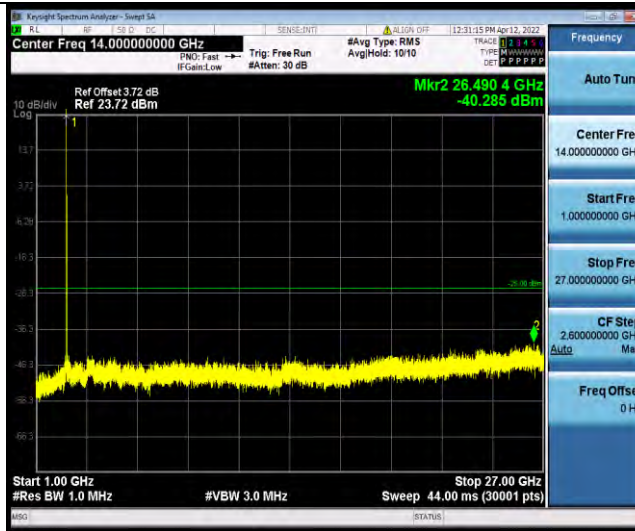

Band7-10MHz-QPSK-21400-1RB#0-Range1:30~1000MHz

Band7-10MHz-QPSK-21400-1RB#0-Range2:1000~27000MHz

BUREAU VERITAS

Test Report No.: W7L-P22030013RF03

Band7-10MHz-16QAM-20800-1RB#0-Range1:30~1000MHz

Band7-10MHz-16QAM-20800-1RB#0-Range2:1000~27000MHz