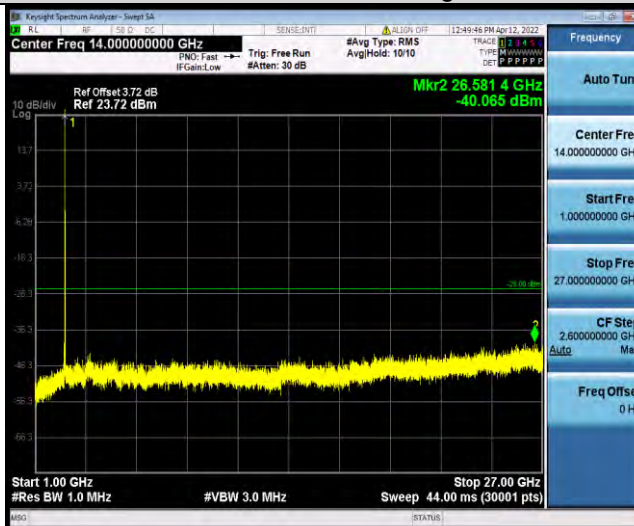

Band7-20MHz-QPSK-21350-1RB#0-Range1:30~1000MHz