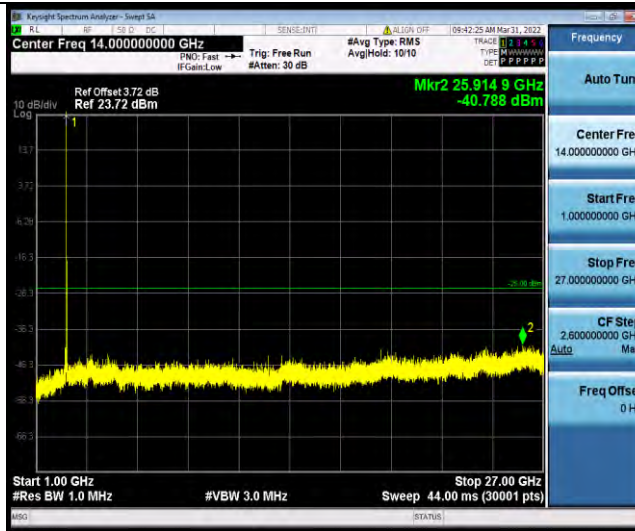

BUREAU VERITAS

Test Report No.: W7L-P22030013RF03

Band7-20MHz-QPSK-20850-1RB#0-Range1:30~1000MHz