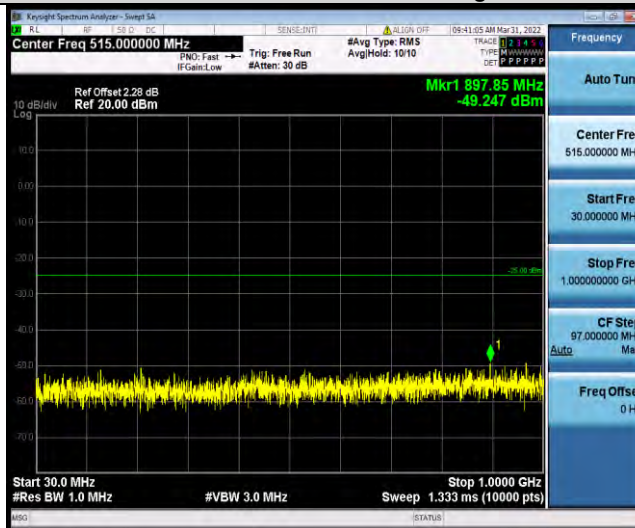

Band7-15MHz-QPSK-21100-1RB#0-Range2:1000~27000MHz

Band7-15MHz-QPSK-21375-1RB#0-Range1:30~1000MHz

Band7-15MHz-QPSK-21375-1RB#0-Range2:1000~27000MHz

BUREAU VERITAS

Test Report No.: W7L-P22030013RF03

Band7-15MHz-16QAM-20825-1RB#0-Range1:30~1000MHz