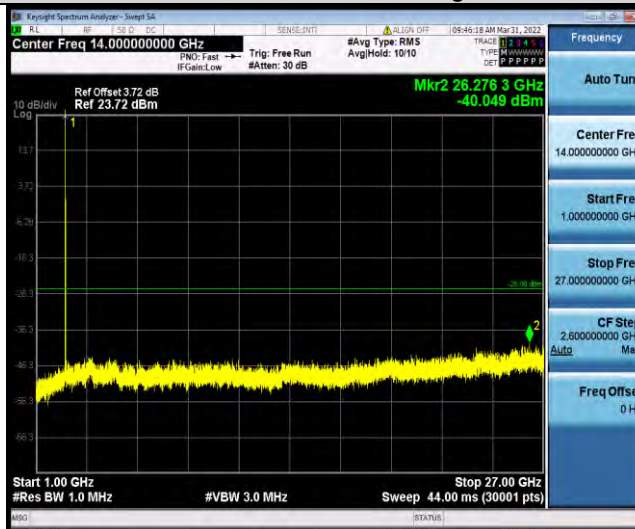

Band7-10MHz-QPSK-21400-1RB#0-Range1:30~1000MHz

Band7-10MHz-QPSK-21400-1RB#0-Range2:1000~27000MHz

BUREAU VERITAS

Test Report No.: W7L-P22030013RF03

Band7-10MHz-16QAM-20800-1RB#0-Range1:30~1000MHz

Band7-10MHz-16QAM-20800-1RB#0-Range2:1000~27000MHz