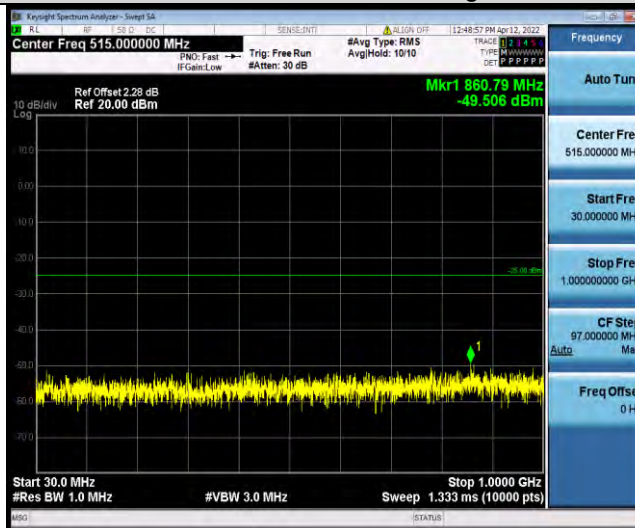

Band7-15MHz-16QAM-21375-1RB#0-Range2:1000~27000MHz

BUREAU VERITAS

Test Report No.: W7L-P22030013RF03

Band7-20MHz-QPSK-20850-1RB#0-Range1:30~1000MHz

Band7-20MHz-QPSK-20850-1RB#0-Range2:1000~27000MHz

Band7-20MHz-QPSK-21100-1RB#0-Range1:30~1000MHz