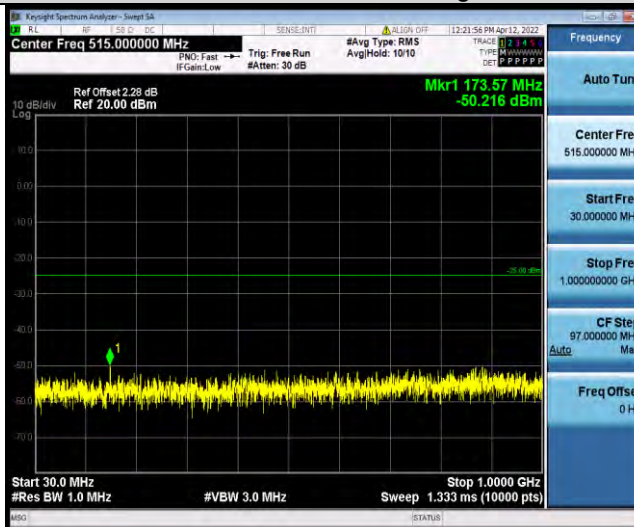

**Test Graphs**

BUREAU VERITAS

Test Report No.: W7L-P22030013RF03

Band7-5MHz-QPSK-21100-1RB#0-Range2: 1000~27000MHz

Band7-5MHz-QPSK-21425-1RB#0-Range1:30~1000MHz

Band7-5MHz-QPSK-21425-1RB#0-Range2:1000~27000MHz