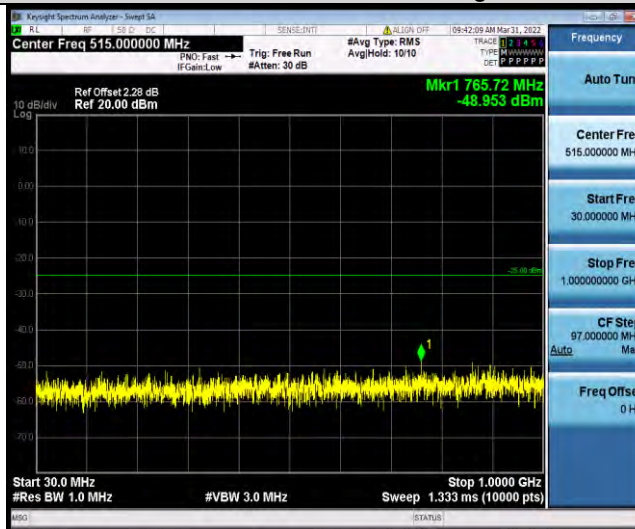

Band7-15MHz-16QAM-20825-1RB#0-Range2:1000~27000MHz

Band7-15MHz-16QAM-21100-1RB#0-Range1:30~1000MHz

BUREAU VERITAS

Test Report No.: W7L-P22030013RF03

Band7-15MHz-16QAM-21100-1RB#0-Range2:1000~27000MHz

Band7-15MHz-16QAM-21375-1RB#0-Range1:30~1000MHz