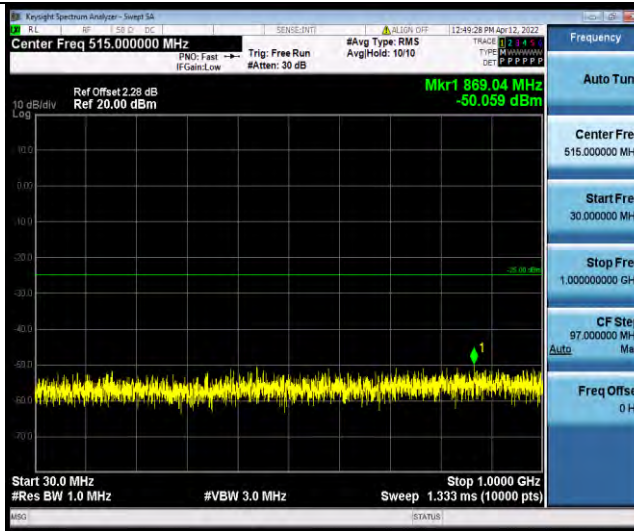

BUREAU VERITAS

Test Report No.: W7L-P22030013RF03

Band7-20MHz-QPSK-21100-1RB#0-Range2:1000~27000MHz