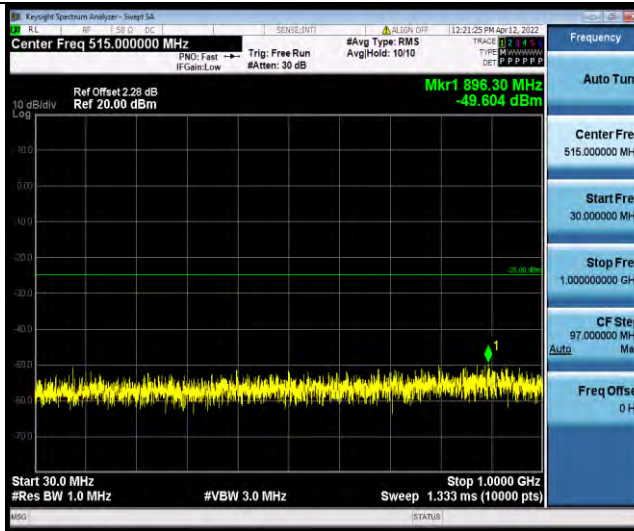

**Test Graphs**

BUREAU VERITAS

Test Report No.: W7L-P22030013RF03

Band7-5MHz-QPSK-21100-1RB#0-Range2: 1000~27000MHz

Band7-5MHz-QPSK-21425-1RB#0-Range1:30~1000MHz

Band7-5MHz-QPSK-21425-1RB#0-Range2:1000~27000MHz