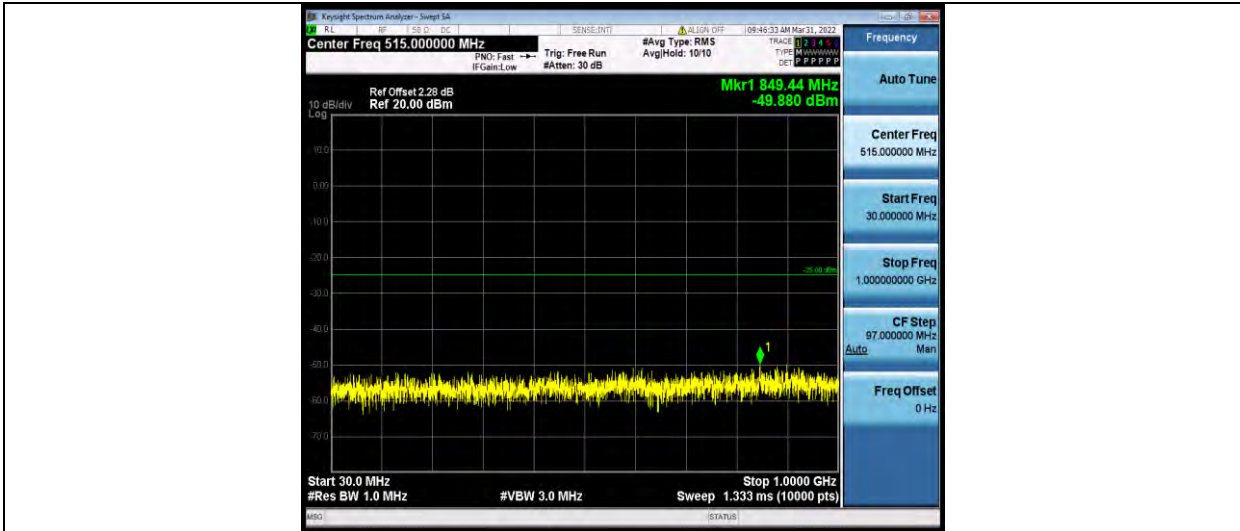

Test Report No.: W7L-P22030013RF03

Band7-10MHz-16QAM-21100-1RB#0-Range2:1000~27000MHz