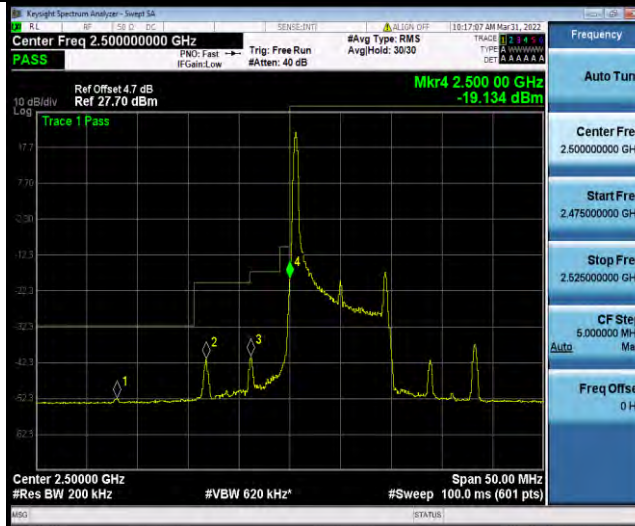

Band7-10MHz-16QAM-20800-50RB#0