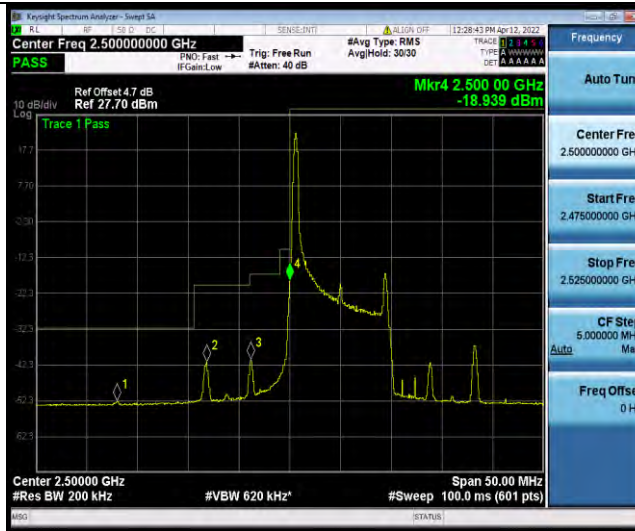

Band7-5MHz-16QAM-21425-1RB#24

Band7-5MHz-16QAM-21425-25RB#0

Band7-10MHz-QPSK-20800-1RB#0

BUREAU VERITAS

Test Report No.: W7L-P22030013RF03

Band7-10MHz-QPSK-20800-50RB#0

Band7-10MHz-QPSK-21400-1RB#49

Band7-10MHz-QPSK-21400-50RB#0