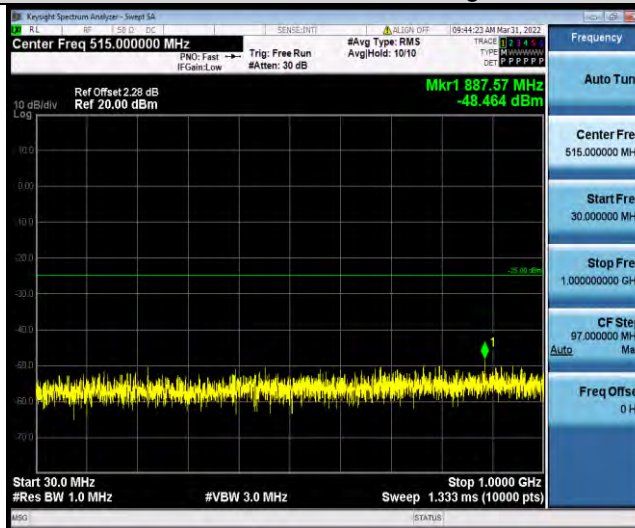

Band7-5MHz-16QAM-20775-1RB#0-Range2:1000~27000MHz