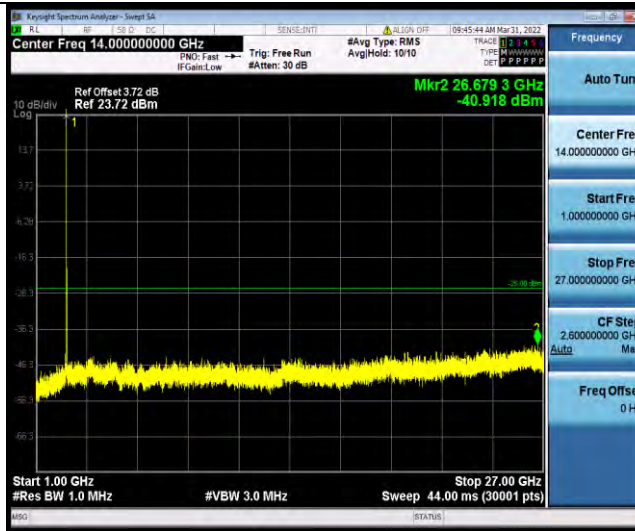

Test Report No.: W7L-P22030013RF03

Band7-5MHz-16QAM-21100-1RB#0-Range2:1000~27000MHz

Band7-5MHz-16QAM-21425-1RB#0-Range1:30~1000MHz

Band7-5MHz-16QAM-21425-1RB#0-Range2:1000~27000MHz

BUREAU VERITAS

Test Report No.: W7L-P22030013RF03