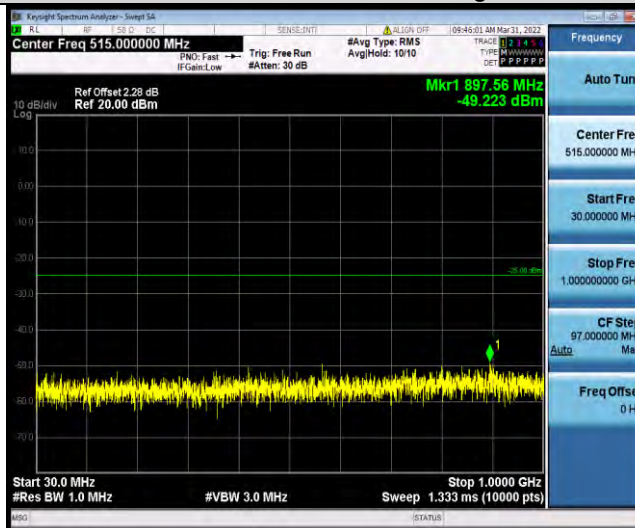

Band7-10MHz-QPSK-21400-1RB#0-Range1:30~1000MHz

Band7-10MHz-QPSK-21400-1RB#0-Range2:1000~27000MHz

BUREAU VERITAS

Test Report No.: W7L-P22030013RF03

Band7-10MHz-16QAM-20800-1RB#0-Range1:30~1000MHz

Band7-10MHz-16QAM-20800-1RB#0-Range2:1000~27000MHz