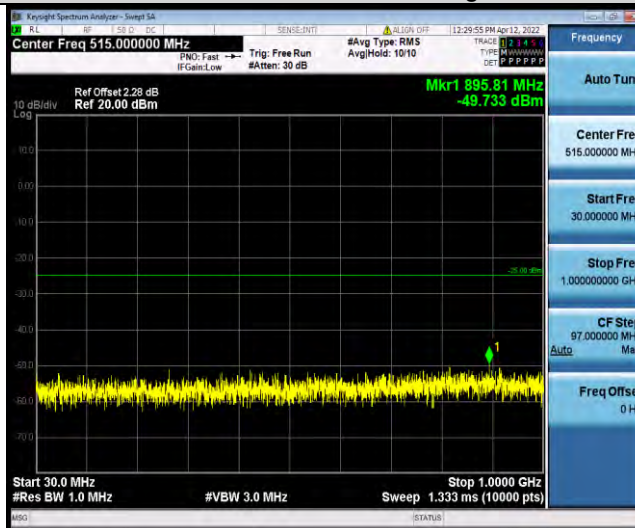

Band7-10MHz-QPSK-20800-1RB#0-Range2:1000~27000MHz