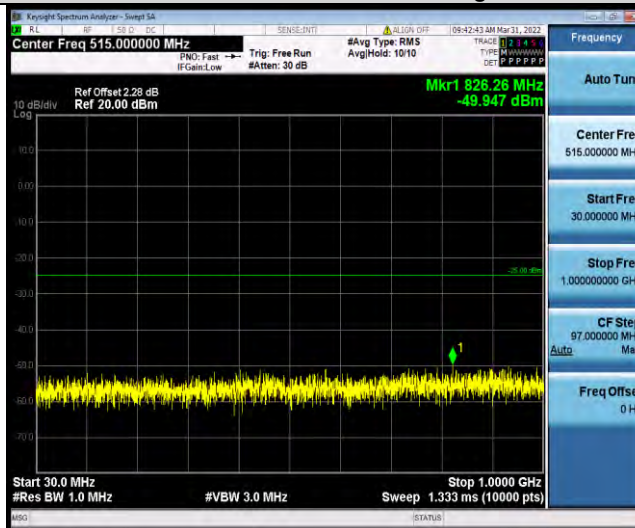

Band7-20MHz-16QAM-20850-1RB#0-Range2:1000~27000MHz