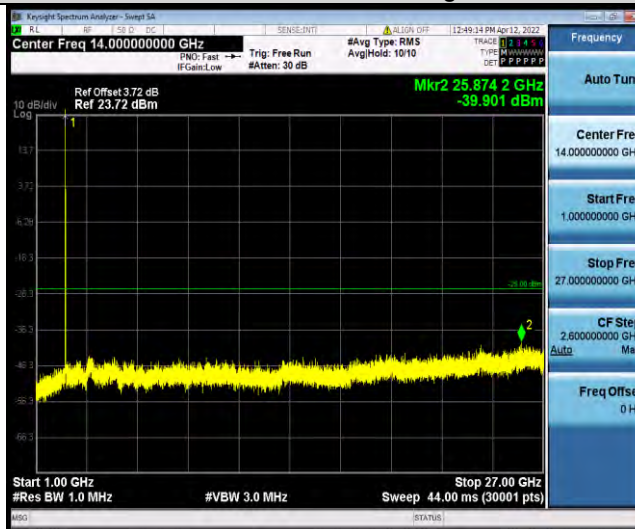

Band7-15MHz-16QAM-21375-1RB#0-Range2:1000~27000MHz

BUREAU VERITAS

Test Report No.: W7L-P22030013RF03

Band7-20MHz-QPSK-20850-1RB#0-Range1:30~1000MHz

Band7-20MHz-QPSK-20850-1RB#0-Range2:1000~27000MHz

Band7-20MHz-QPSK-21100-1RB#0-Range1:30~1000MHz