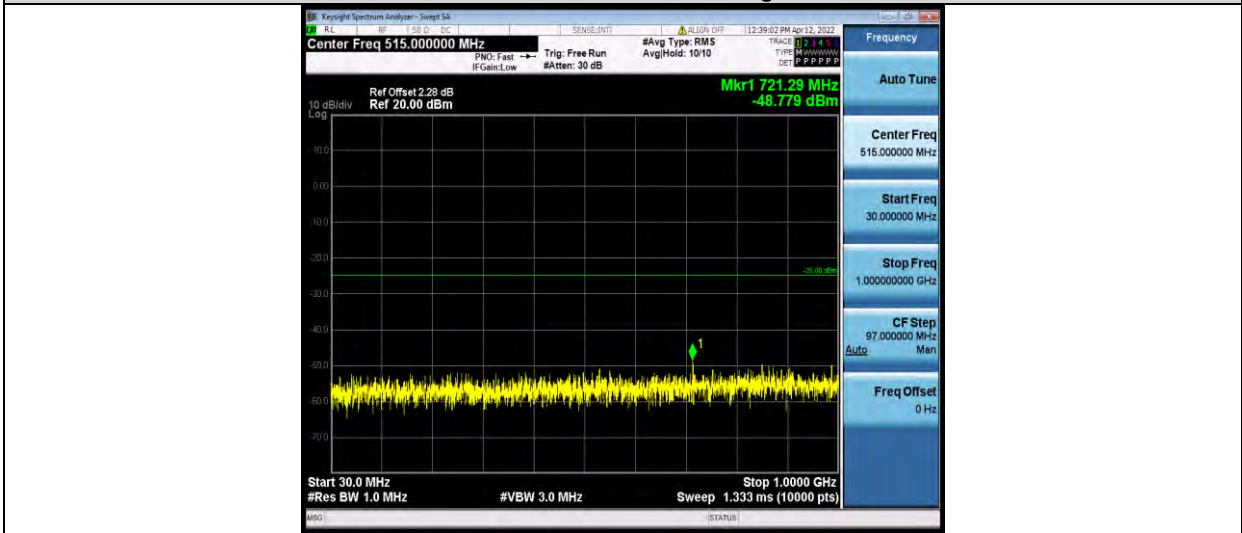

Band7-15MHz-QPSK-20825-1RB#0-Range2:1000~27000MHz