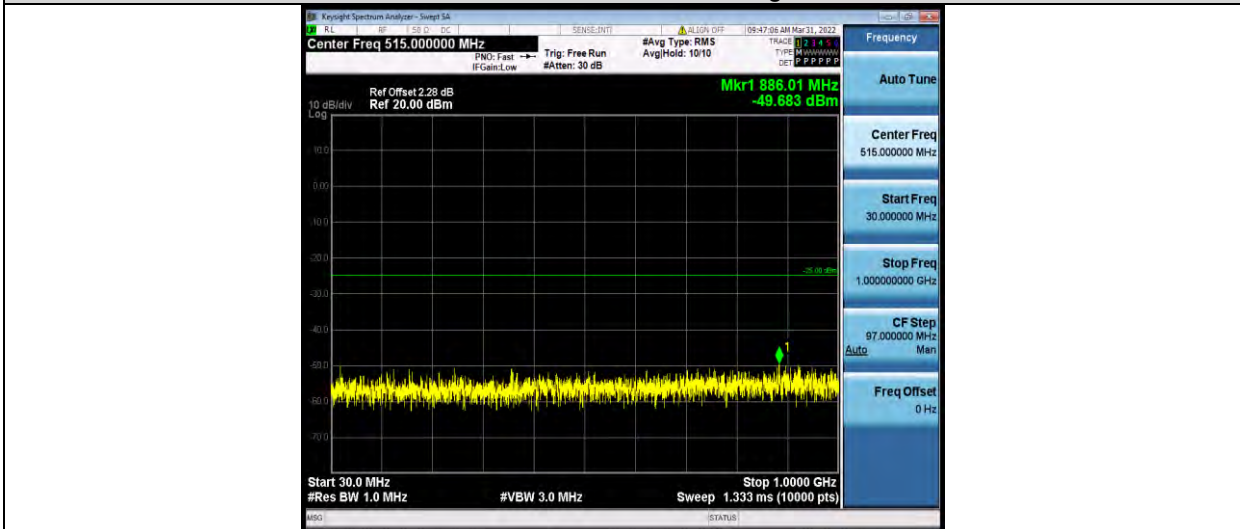

Band7-10MHz-16QAM-21100-1RB#0-Range1:30~1000MHz

Test Report No.: W7L-P22030013RF03

Band7-10MHz-16QAM-21100-1RB#0-Range2:1000~27000MHz

Band7-10MHz-16QAM-21400-1RB#0-Range1:30~1000MHz

Band7-10MHz-16QAM-21400-1RB#0-Range2:1000~27000MHz