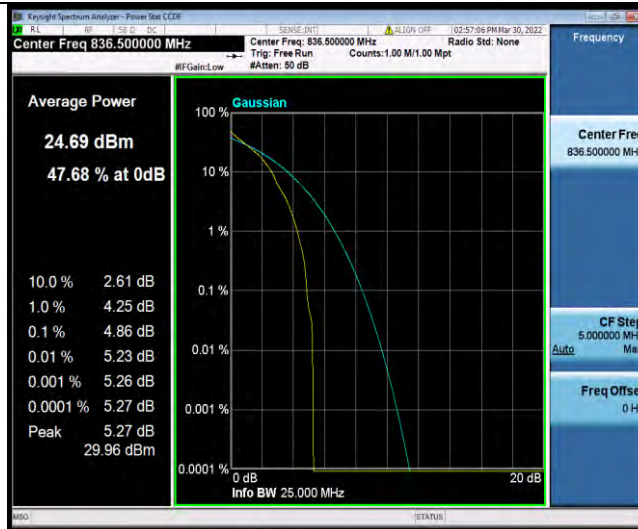

Band5-3MHz-16QAM-20635-15RB#0

BUREAU VERITAS

Test Report No.: W7L-P22030013RF02

Band5-5MHz-QPSK-20425-1RB#0

Band5-5MHz-QPSK-20425-25RB#0

Band5-5MHz-QPSK-20525-1RB#0

BUREAU VERITAS

Test Report No.: W7L-P22030013RF02