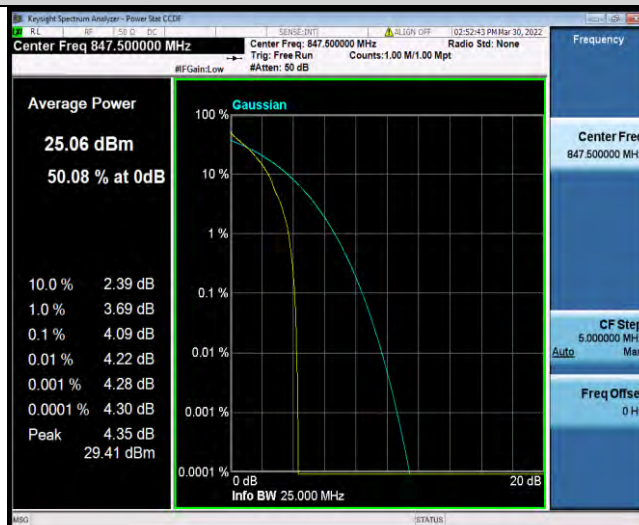

Band5-3MHz-QPSK-20415-15RB#0

Band5-3MHz-QPSK-20525-1RB#0

BUREAU VERITAS

Test Report No.: W7L-P22030013RF02

Band5-3MHz-QPSK-20525-15RB#0

Band5-3MHz-QPSK-20635-1RB#0

Band5-3MHz-QPSK-20635-15RB#0

BUREAU VERITAS