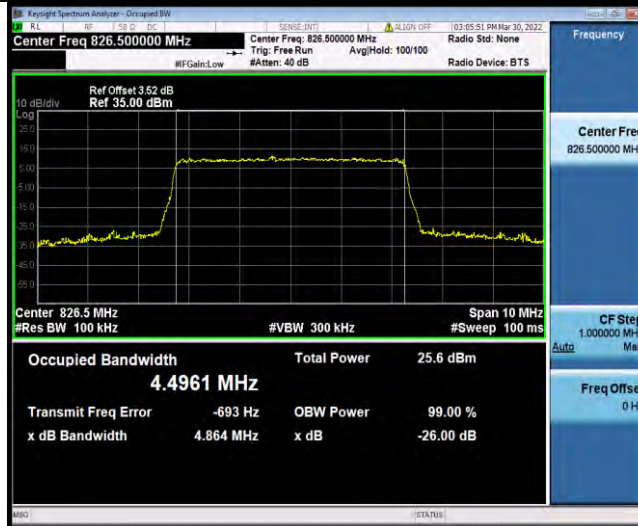

Band5-5MHz-16QAM-20525-25RB#0