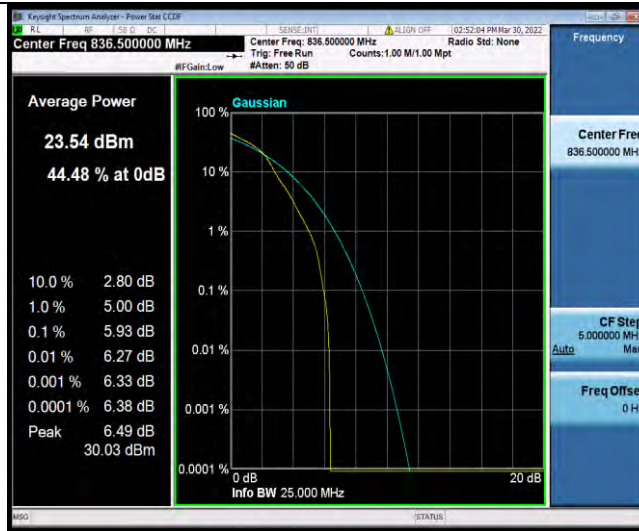

Test Report No.: W7L-P22030013RF02

Band5-3MHz-16QAM-20415-1RB#0

Band5-3MHz-16QAM-20415-15RB#0

Band5-3MHz-16QAM-20525-1RB#0

BUREAU VERITAS

Test Report No.: W7L-P22030013RF02

Band5-3MHz-16QAM-20525-15RB#0

Band5-3MHz-16QAM-20635-1RB#0