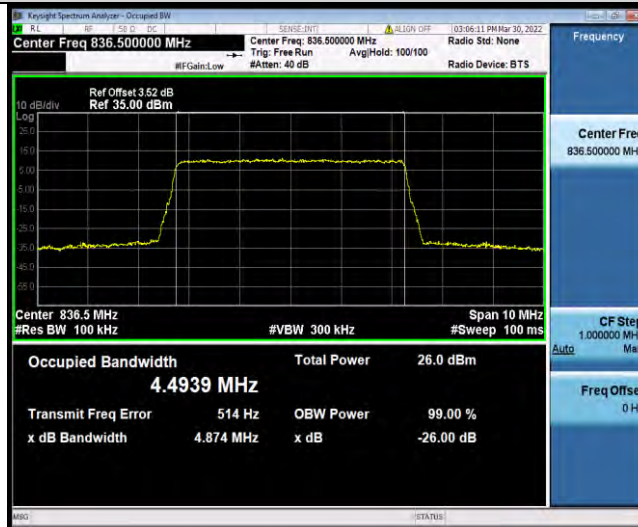

Band5-3MHz-16QAM-20525-15RB#0

Band5-3MHz-16QAM-20635-15RB#0

BUREAU VERITAS

Test Report No.: W7L-P22030013RF02

Band5-5MHz-QPSK-20425-25RB#0

Band5-5MHz-QPSK-20525-25RB#0

Band5-5MHz-QPSK-20625-25RB#0

BUREAU VERITAS