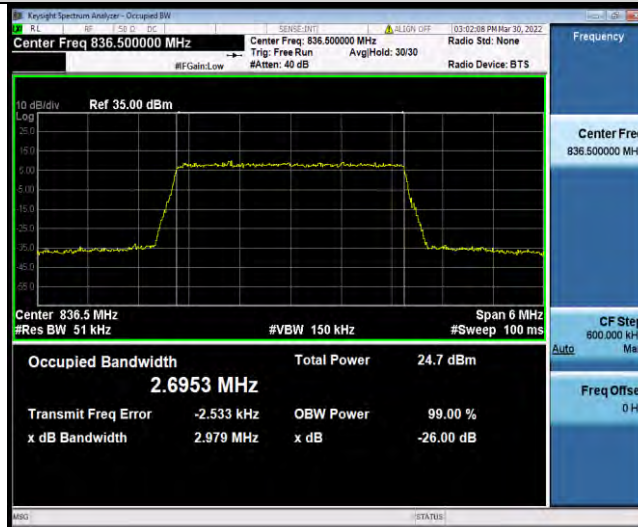

Band5-3MHz-16QAM-20635-15RB#0