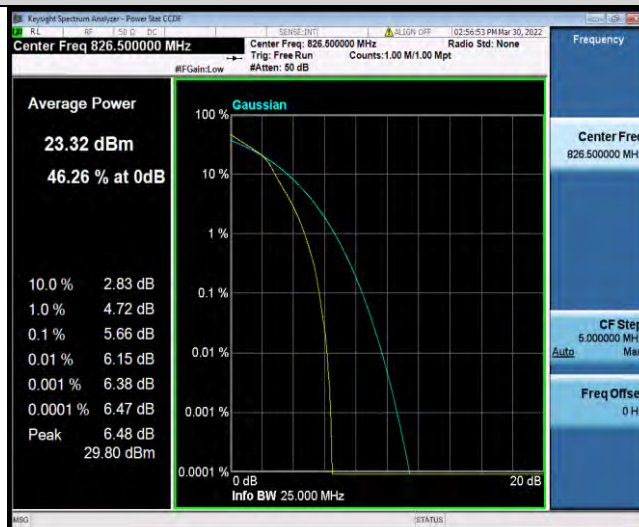

Band5-5MHz-QPSK-20525-25RB#0

Band5-5MHz-QPSK-20625-1RB#0

Band5-5MHz-QPSK-20625-25RB#0

BUREAU VERITAS

Test Report No.: W7L-P22030013RF02

Band5-5MHz-16QAM-20425-1RB#0

Band5-5MHz-16QAM-20425-25RB#0

Band5-5MHz-16QAM-20525-1RB#0