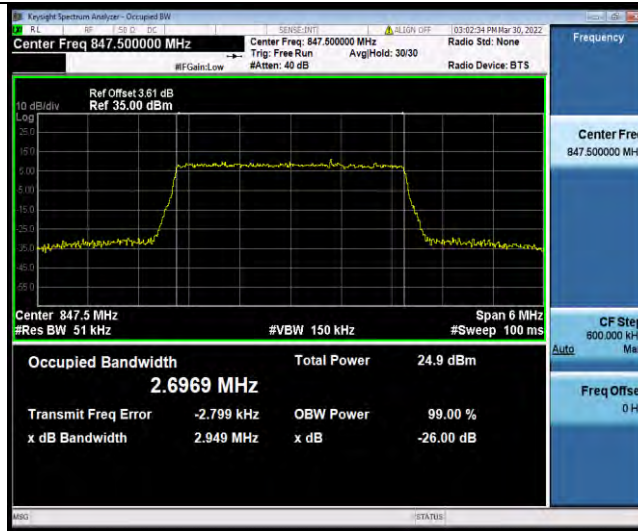

Band5-3MHz-16QAM-20525-15RB#0

Band5-3MHz-16QAM-20635-15RB#0

BUREAU VERITAS

Test Report No.: W7L-P22030013RF02

Band5-5MHz-QPSK-20425-25RB#0

Band5-5MHz-QPSK-20525-25RB#0

Band5-5MHz-QPSK-20625-25RB#0

BUREAU VERITAS