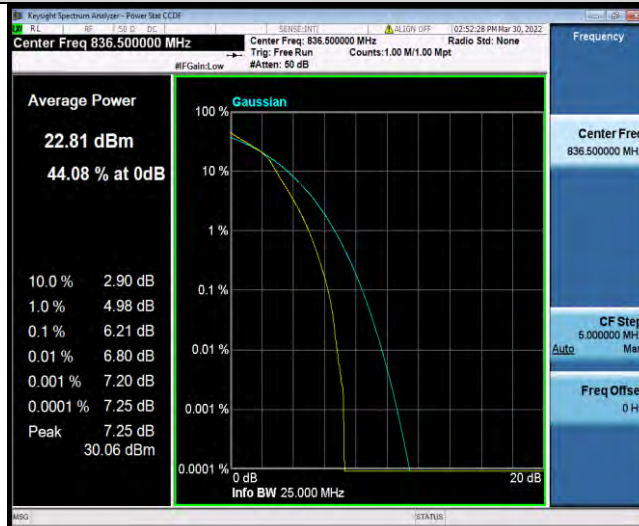

Test Report No.: W7L-P22030013RF02

Band5-3MHz-16QAM-20415-1RB#0

Band5-3MHz-16QAM-20415-15RB#0

Band5-3MHz-16QAM-20525-1RB#0

BUREAU VERITAS

Test Report No.: W7L-P22030013RF02

Band5-3MHz-16QAM-20525-15RB#0

Band5-3MHz-16QAM-20635-1RB#0