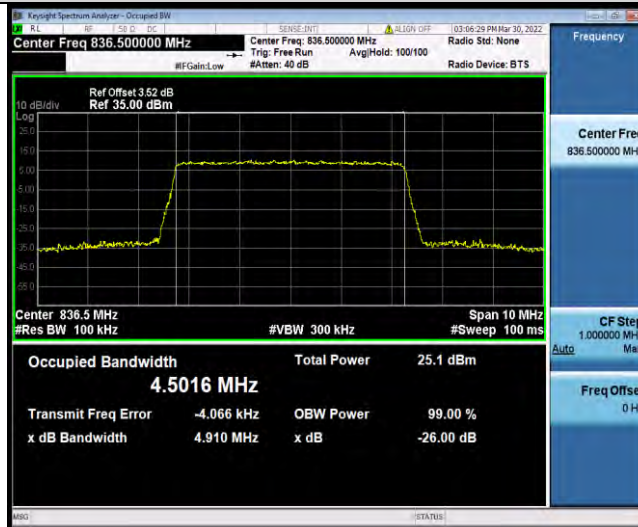

Band5-5MHz-16QAM-20625-25RB#0