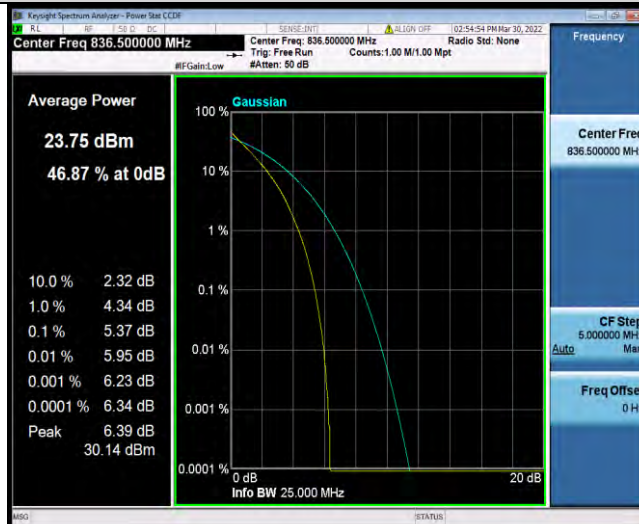

Band5-10MHz-QPSK-20450-50RB#0

Band5-10MHz-QPSK-20525-1RB#0

BUREAU VERITAS

Test Report No.: W7L-P22030013RF02

Band5-10MHz-QPSK-20525-50RB#0

Band5-10MHz-QPSK-20600-1RB#0

Band5-10MHz-QPSK-20600-50RB#0

BUREAU VERITAS