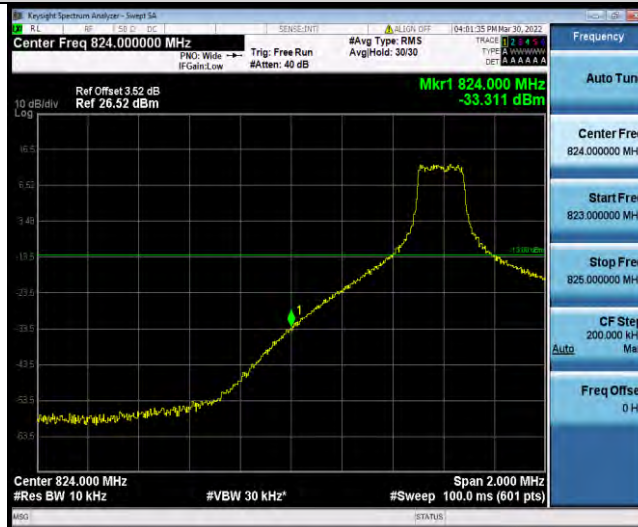

Band5-10MHz-QPSK-20450-1RB#0

Band5-10MHz-QPSK-20450-50RB#0

Band5-10MHz-QPSK-20600-1RB#49

BUREAU VERITAS

Test Report No.: W7L-P22030013RF02

Band5-10MHz-QPSK-20600-50RB#0

Band5-10MHz-16QAM-20450-1RB#0

Band5-10MHz-16QAM-20450-50RB#0