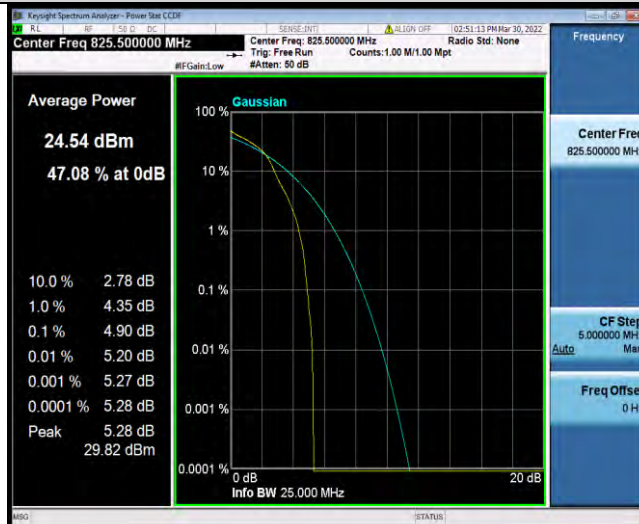

Band5-3MHz-16QAM-20415-1RB#0