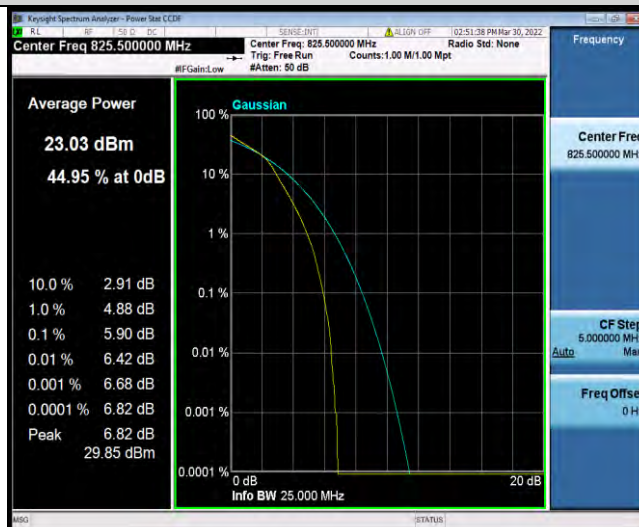

Band5-3MHz-16QAM-20415-15RB#0