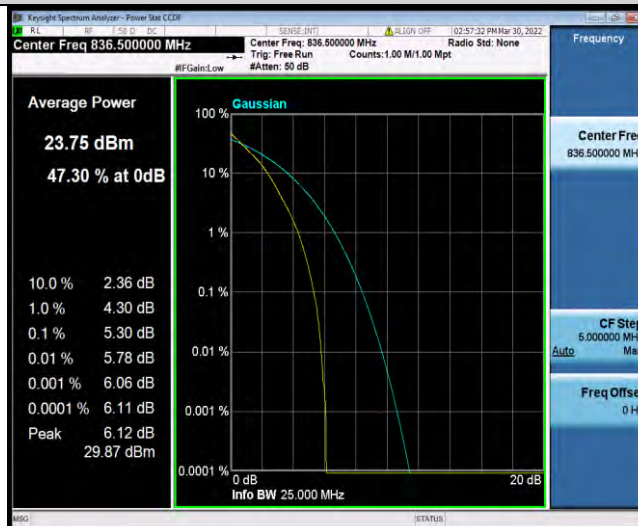

Band5-5MHz-QPSK-20525-25RB#0