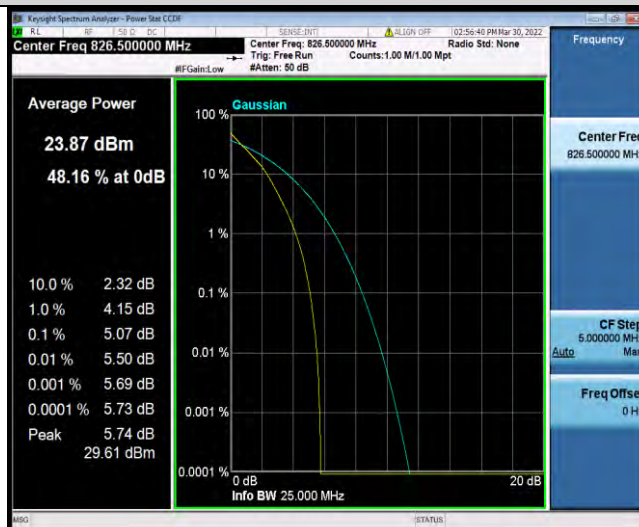

Band5-3MHz-16QAM-20635-15RB#0

BUREAU VERITAS

Test Report No.: W7L-P22030013RF02

Band5-5MHz-QPSK-20425-1RB#0

Band5-5MHz-QPSK-20425-25RB#0

Band5-5MHz-QPSK-20525-1RB#0

BUREAU VERITAS

Test Report No.: W7L-P22030013RF02