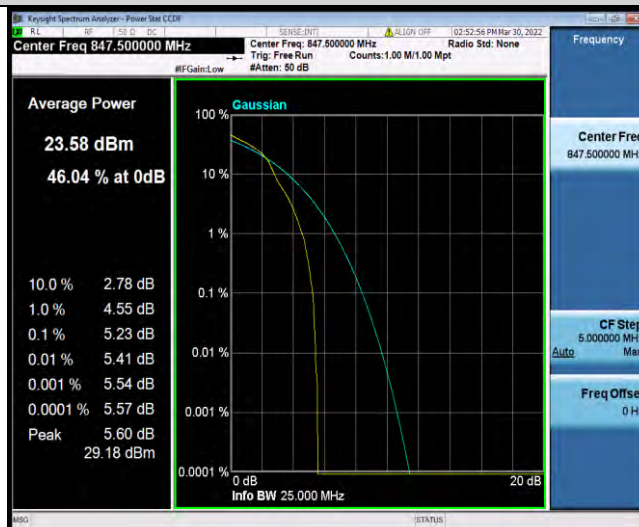

Test Report No.: W7L-P22030013RF02

Band5-3MHz-16QAM-20415-1RB#0

Band5-3MHz-16QAM-20415-15RB#0

Band5-3MHz-16QAM-20525-1RB#0

BUREAU VERITAS

Test Report No.: W7L-P22030013RF02

Band5-3MHz-16QAM-20525-15RB#0

Band5-3MHz-16QAM-20635-1RB#0