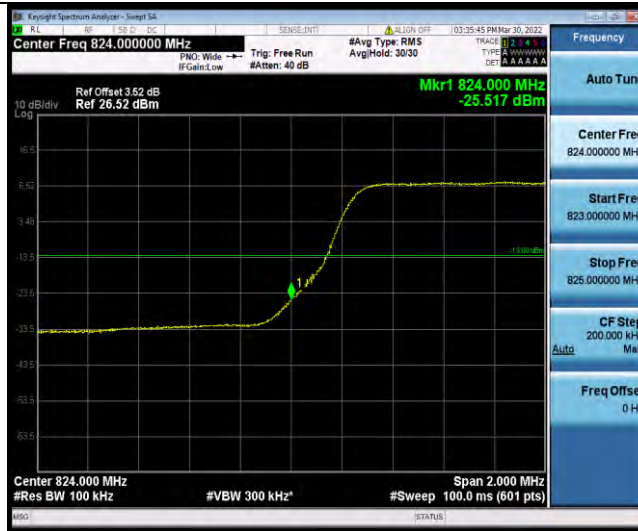

Test Report No.: W7L-P22030013RF02

Band5-3MHz-16QAM-20635-15RB#0

Band5-5MHz-QPSK-20425-1RB#0

Band5-5MHz-QPSK-20425-25RB#0

BUREAU VERITAS

Test Report No.: W7L-P22030013RF02

Band5-5MHz-QPSK-20625-1RB#24

Band5-5MHz-QPSK-20625-25RB#0