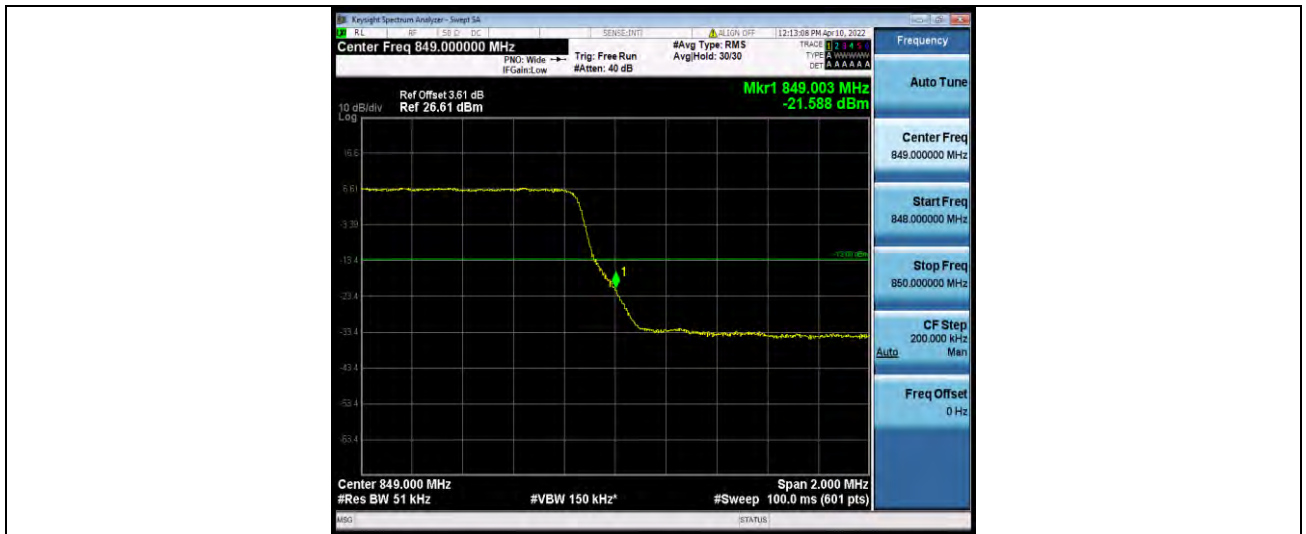

Band5-3MHz-QPSK-20635-1RB#14

Band5-3MHz-QPSK-20635-15RB#0

BUREAU VERITAS

Test Report No.: W7L-P22030013RF02

Band5-3MHz-16QAM-20415-1RB#0

Band5-3MHz-16QAM-20415-15RB#0

Band5-3MHz-16QAM-20635-1RB#14

BUREAU VERITAS