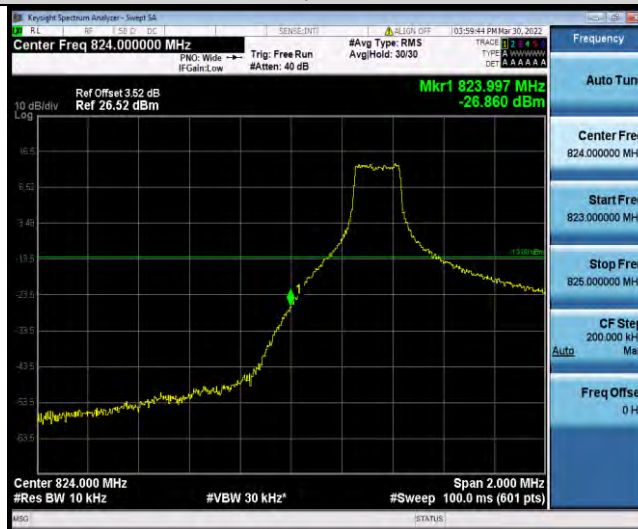

Band5-5MHz-QPSK-20425-1RB#0