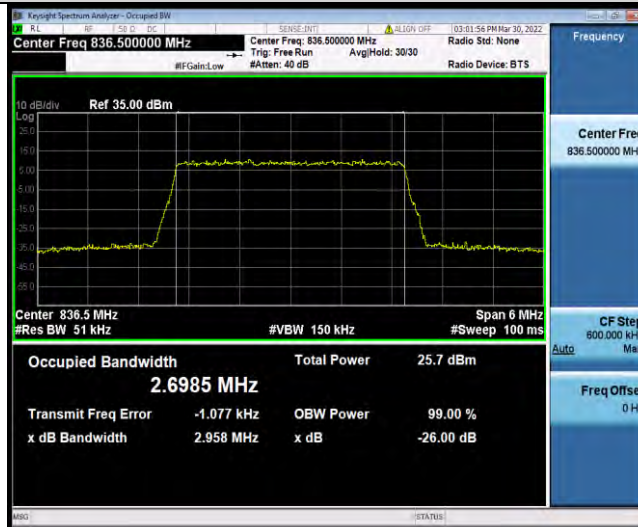

BUREAU VERITAS

Test Report No.: W7L-P22030013RF02

Band5-3MHz-QPSK-20415-15RB#0

Band5-3MHz-QPSK-20525-15RB#0

Band5-3MHz-QPSK-20635-15RB#0

BUREAU VERITAS

Test Report No.: W7L-P22030013RF02

Band5-3MHz-16QAM-20415-15RB#0