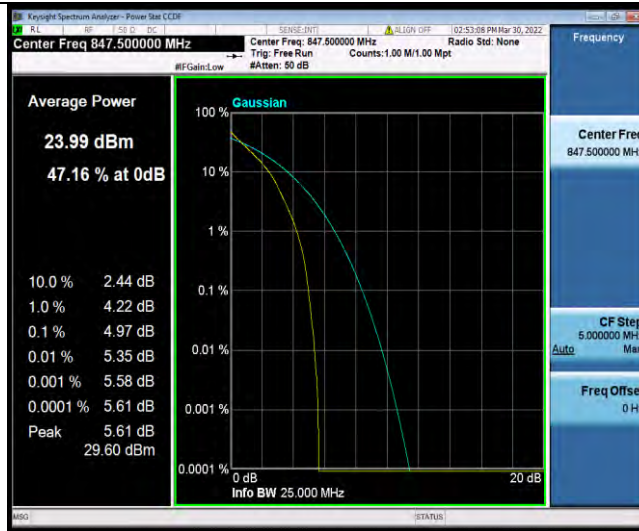

Band5-3MHz-QPSK-20635-15RB#0

BUREAU VERITAS

Test Report No.: W7L-P22030013RF02