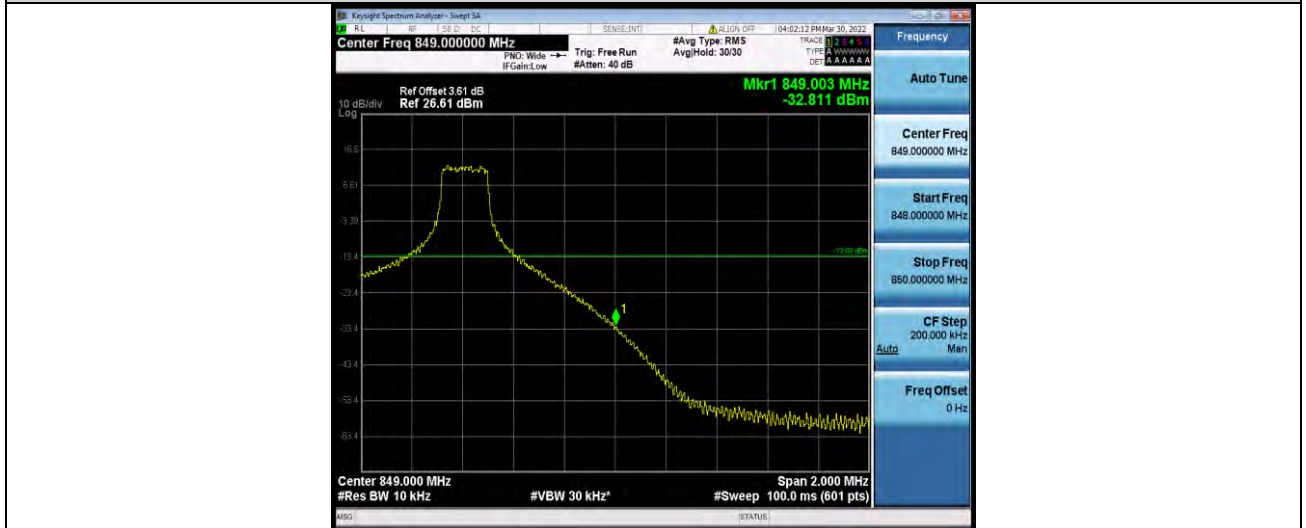

Band5-10MHz-16QAM-20600-1RB#49