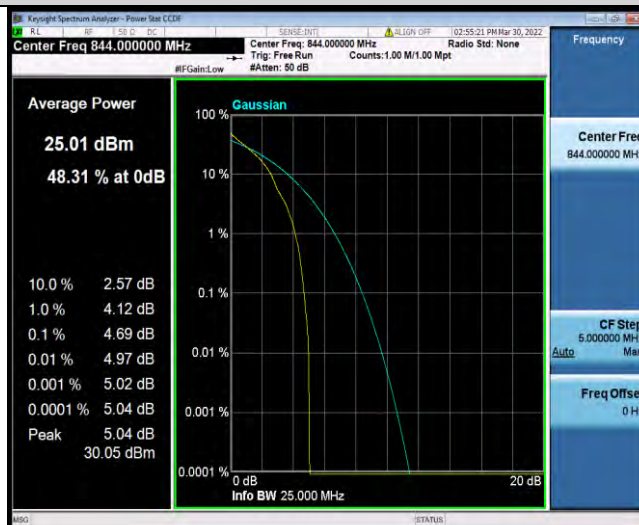

Band5-10MHz-QPSK-20450-50RB#0

Band5-10MHz-QPSK-20525-1RB#0

BUREAU VERITAS

Test Report No.: W7L-P22030013RF02

Band5-10MHz-QPSK-20525-50RB#0

Band5-10MHz-QPSK-20600-1RB#0

Band5-10MHz-QPSK-20600-50RB#0

BUREAU VERITAS