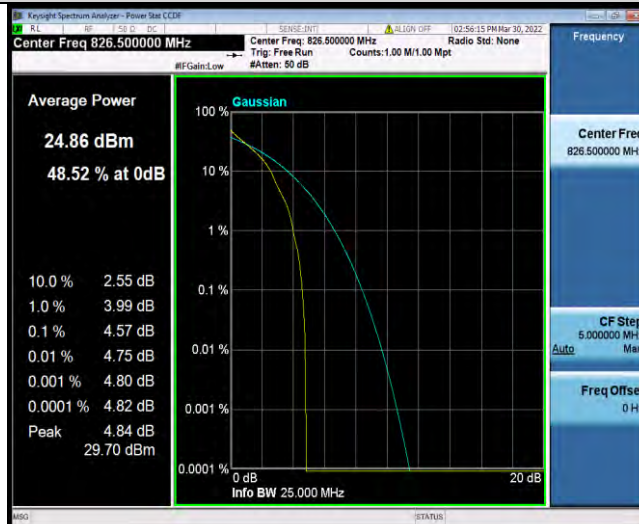

Band5-3MHz-16QAM-20635-15RB#0

BUREAU VERITAS

Test Report No.: W7L-P22030013RF02

Band5-5MHz-QPSK-20425-1RB#0

Band5-5MHz-QPSK-20425-25RB#0

Band5-5MHz-QPSK-20525-1RB#0

BUREAU VERITAS

Test Report No.: W7L-P22030013RF02