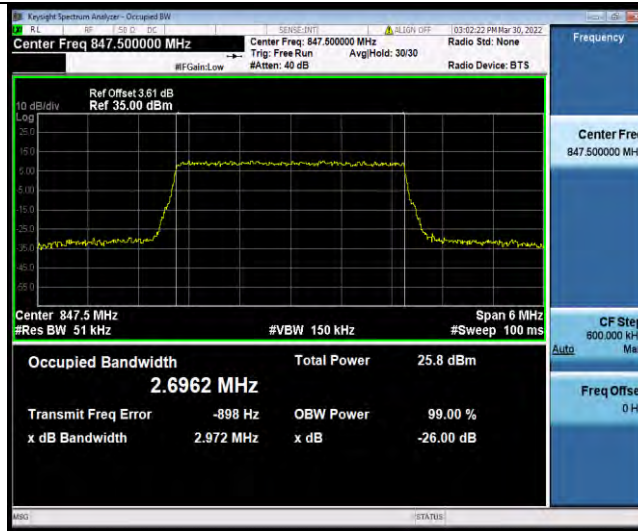

BUREAU VERITAS

Test Report No.: W7L-P22030013RF02

Band5-3MHz-QPSK-20415-15RB#0

Band5-3MHz-QPSK-20525-15RB#0

Band5-3MHz-QPSK-20635-15RB#0

BUREAU VERITAS

Test Report No.: W7L-P22030013RF02

Band5-3MHz-16QAM-20415-15RB#0