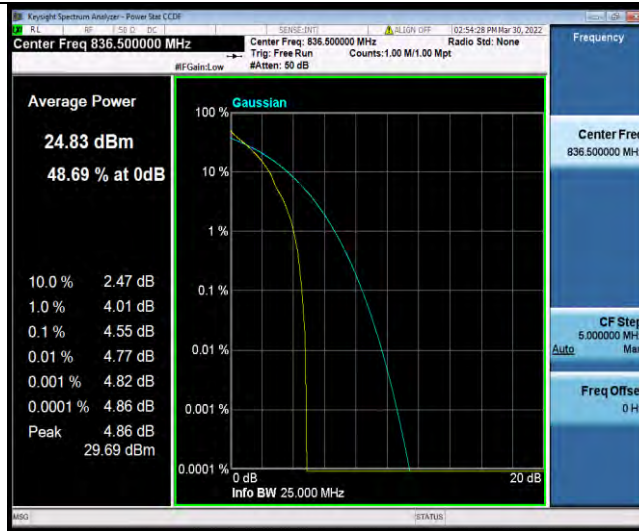

Band5-10MHz-QPSK-20450-50RB#0

Band5-10MHz-QPSK-20525-1RB#0

BUREAU VERITAS

Test Report No.: W7L-P22030013RF02

Band5-10MHz-QPSK-20525-50RB#0

Band5-10MHz-QPSK-20600-1RB#0

Band5-10MHz-QPSK-20600-50RB#0

BUREAU VERITAS