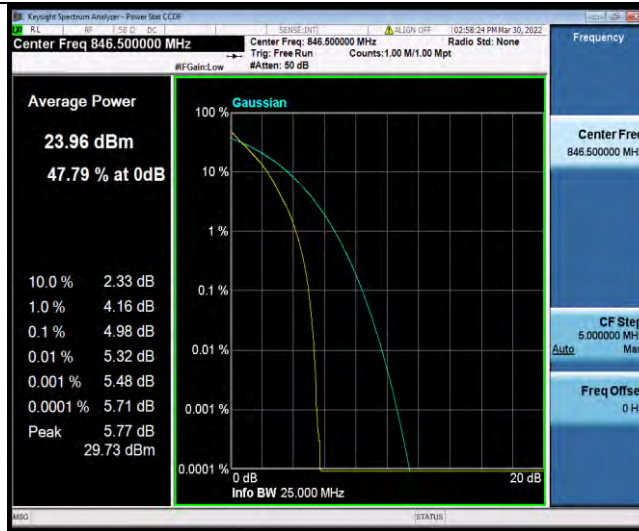

Band5-5MHz-QPSK-20525-25RB#0

Band5-5MHz-QPSK-20625-1RB#0

Band5-5MHz-QPSK-20625-25RB#0

BUREAU VERITAS

Test Report No.: W7L-P22030013RF02

Band5-5MHz-16QAM-20425-1RB#0

Band5-5MHz-16QAM-20425-25RB#0

Band5-5MHz-16QAM-20525-1RB#0