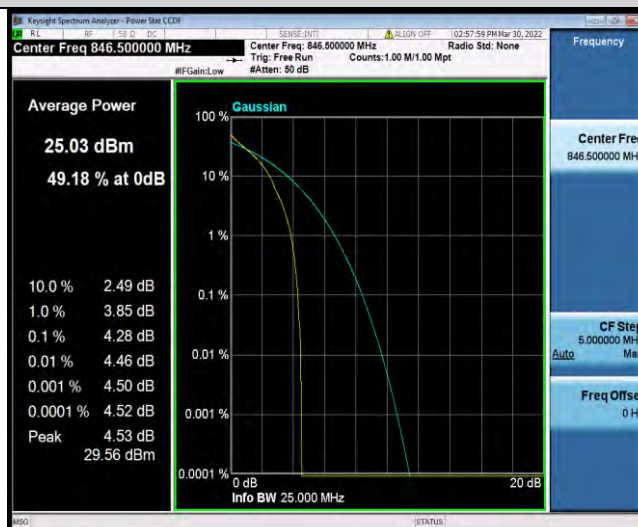

Band5-5MHz-QPSK-20625-1RB#0