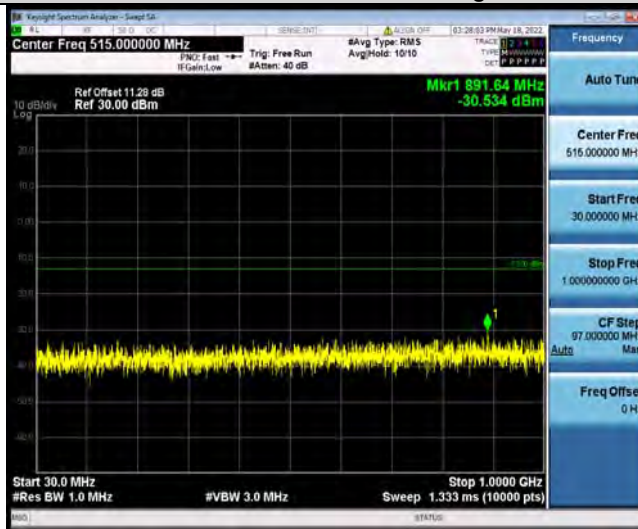

BUREAU VERITAS

Test Report No.: W7L-P22090011RF06

Band66-1.4MHz-16QAM-132665-1RB#0-Range2:1000~20000MHz

Band66-3MHz-QPSK-131987-1RB#0-Range1:30~1000MHz

Band66-3MHz-QPSK-131987-1RB#0-Range2:1000~20000MHz

BUREAU VERITAS