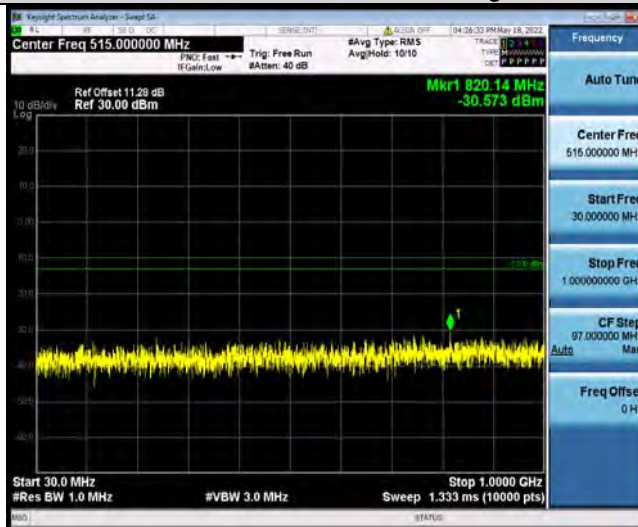

Band66-20MHz-16QAM-132072-1RB#0-Range1:30~1000MHz