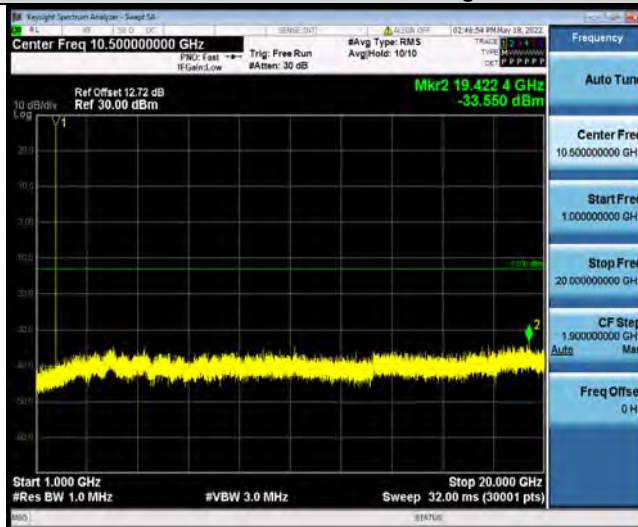

**Test Graphs**

BUREAU VERITAS

Test Report No.: W7L-P22090011RF06

Band66-1.4MHz-QPSK-132322-1RB#0-Range1:30~1000MHz

Band66-1.4MHz-QPSK-132322-1RB#0-Range2:1000~20000MHz

Band66-1.4MHz-QPSK-132665-1RB#0-Range1:30~1000MHz