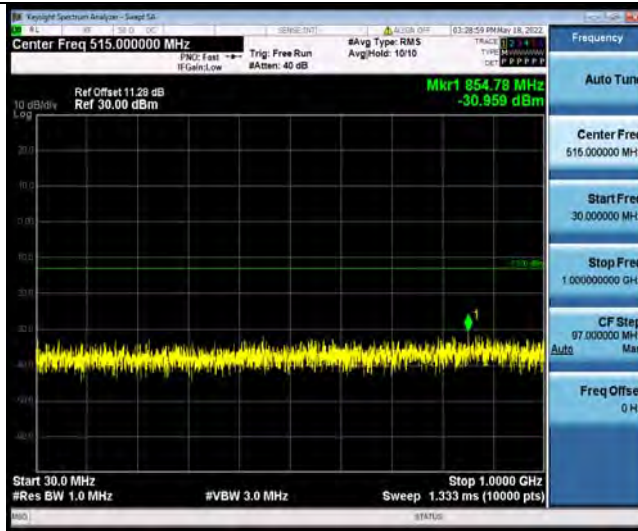

Test Report No.: W7L-P22090011RF06

Band66-3MHz-QPSK-132322-1RB#0-Range1:30~1000MHz

Band66-3MHz-QPSK-132322-1RB#0-Range2:1000~2000MHz

Band66-3MHz-QPSK-132657-1RB#0-Range1:30~1000MHz

BUREAU VERITAS

Test Report No.: W7L-P22090011RF06