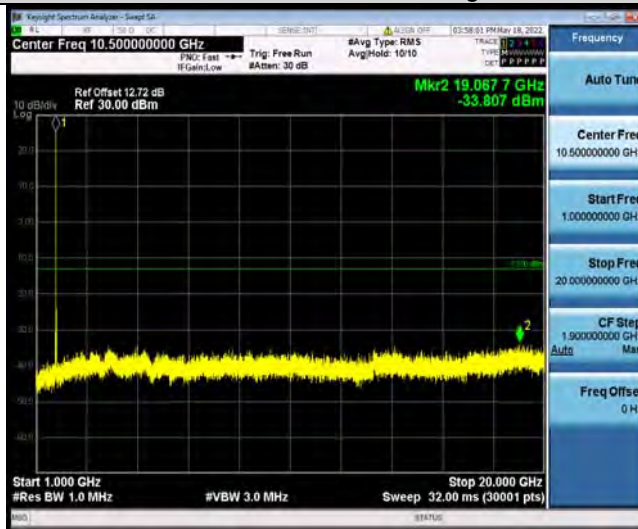

Band66-10MHz-16QAM-132322-1RB#0-Range2:1000~2000MHz