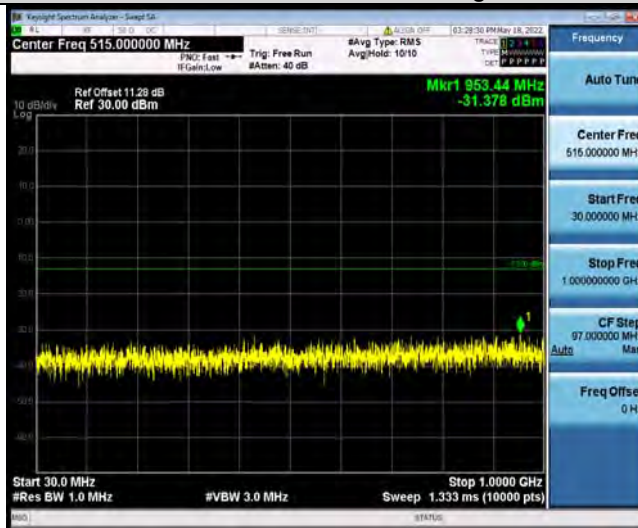

Band66-3MHz-QPSK-132322-1RB#0-Range1:30~1000MHz