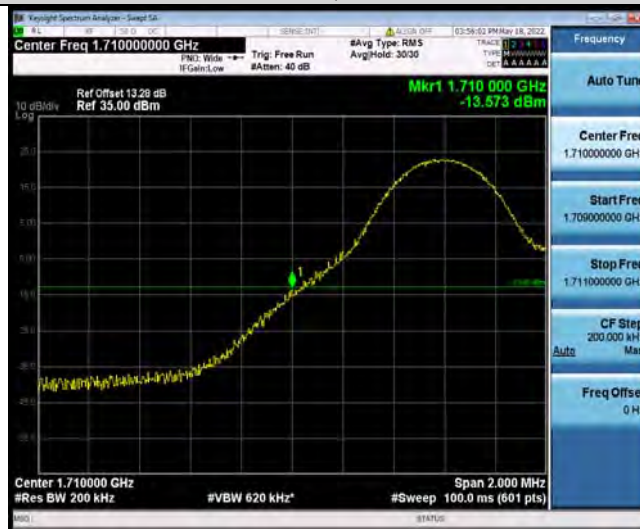

Band66-10MHz-QPSK-132022-50RB#0

Band66-10MHz-QPSK-132622-1RB#49

BUREAU VERITAS

Test Report No.: W7L-P22090011RF06

Band66-10MHz-QPSK-132622-50RB#0

Band66-10MHz-16QAM-132022-1RB#0

Band66-10MHz-16QAM-132022-50RB#0