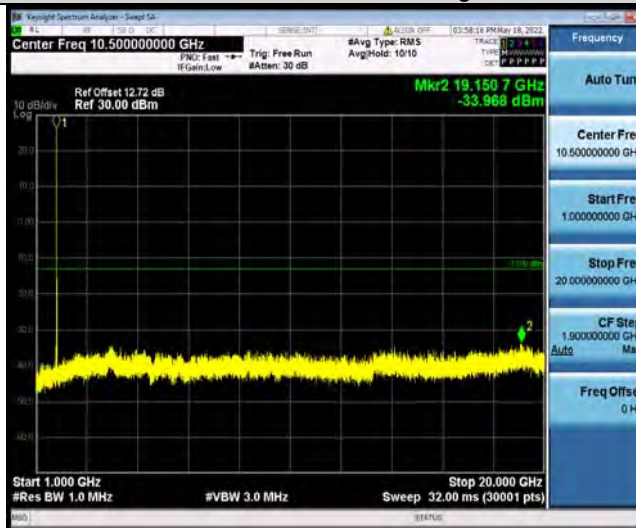

Band66-10MHz-QPSK-132622-1RB#0-Range2: 1000~20000MHz