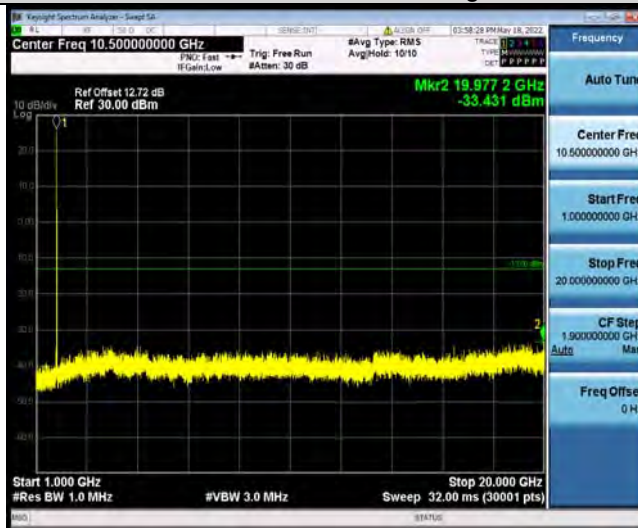

Band66-10MHz-16QAM-132322-1RB#0-Range1:30~1000MHz

Band66-10MHz-16QAM-132322-1RB#0-Range2:1000~2000MHz

Band66-10MHz-16QAM-132622-1RB#0-Range1:30~1000MHz

BUREAU VERITAS

Test Report No.: W7L-P22090011RF06

Band66-10MHz-16QAM-132622-1RB#0-Range2:1000~20000MHz