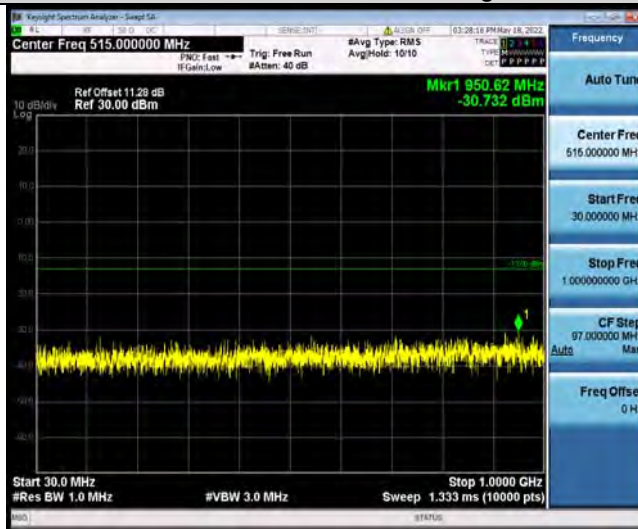

Band66-3MHz-16QAM-131987-1RB#0-Range1: 30~1000MHz