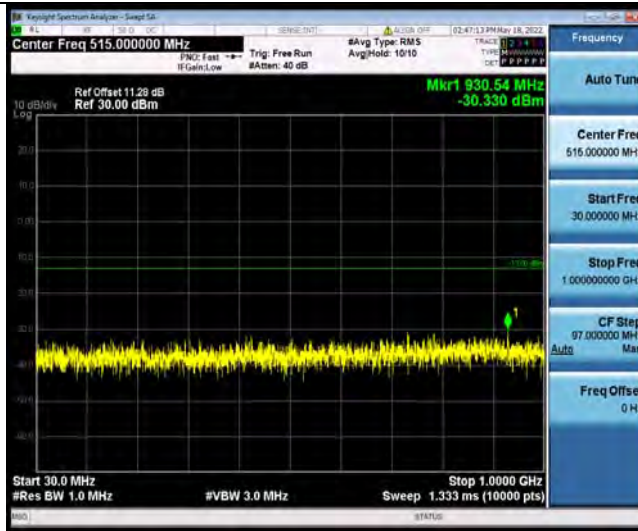

Band66-1.4MHz-QPSK-132665-1RB#0-Range1:30~1000MHz

BUREAU VERITAS

Test Report No.: W7L-P22090011RF06