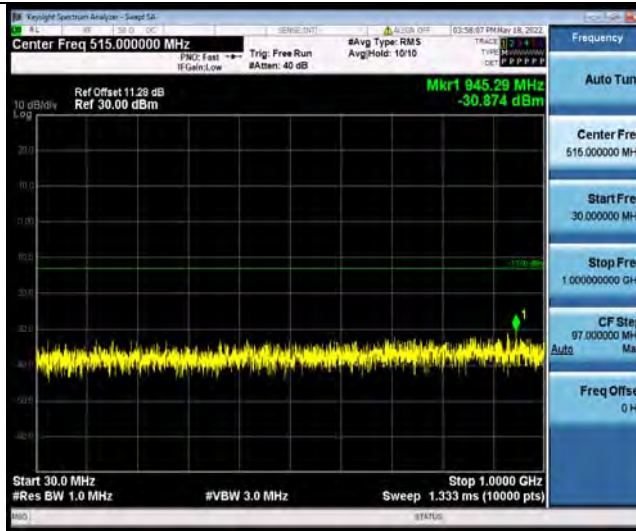

Test Report No.: W7L-P22090011RF06

Band66-10MHz-QPSK-132322-1RB#0-Range1:30~1000MHz

Band66-10MHz-QPSK-132322-1RB#0-Range2:1000~20000MHz

Band66-10MHz-QPSK-132622-1RB#0-Range1:30~1000MHz

BUREAU VERITAS

Test Report No.: W7L-P22090011RF06