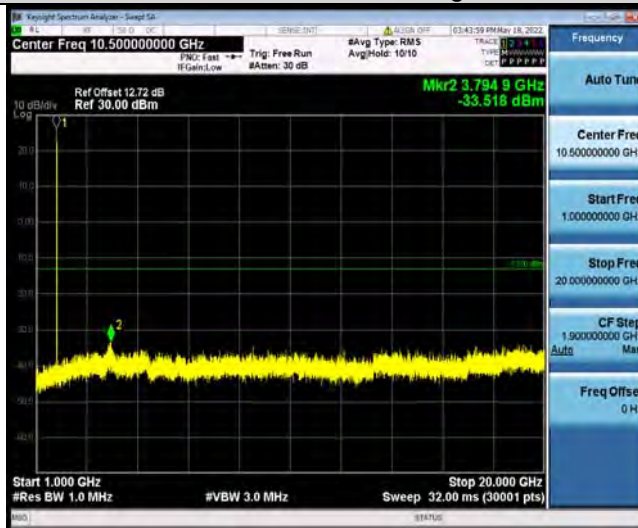

Band66-5MHz-QPSK-132647-1RB#0-Range1:30~1000MHz

BUREAU VERITAS

Test Report No.: W7L-P22090011RF06

Band66-5MHz-QPSK-132647-1RB#0-Range2: 1000~20000MHz

Band66-5MHz-16QAM-131997-1RB#0-Range1: 30~1000MHz

Band66-5MHz-16QAM-131997-1RB#0-Range2: 1000~20000MHz