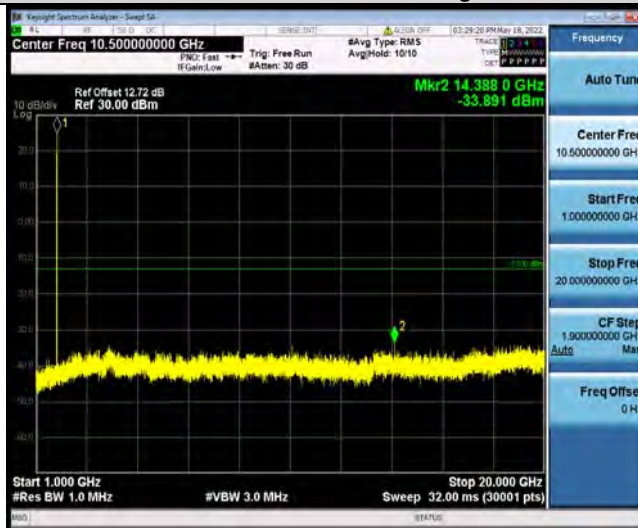

Band66-5MHz-QPSK-131997-1RB#0-Range1:30~1000MHz

Band66-5MHz-QPSK-131997-1RB#0-Range2:1000~20000MHz

BUREAU VERITAS

Test Report No.: W7L-P22090011RF06

Band66-5MHz-QPSK-132322-1RB#0-Range1:30~1000MHz

Band66-5MHz-QPSK-132322-1RB#0-Range2:1000~2000MHz