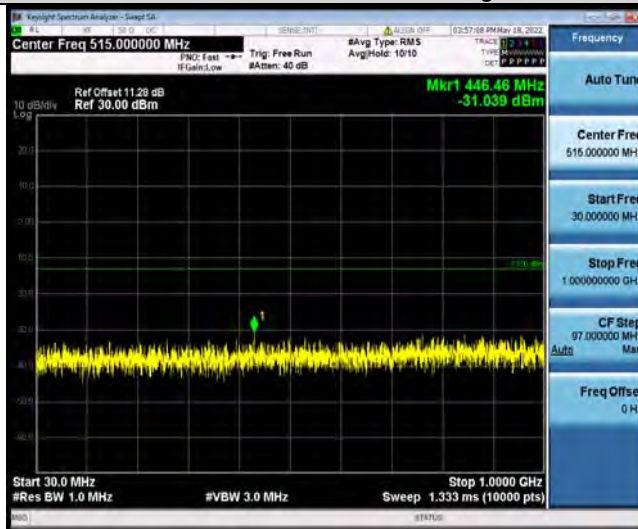

Band66-10MHz-QPSK-132022-1RB#0-Range1: 30~1000MHz