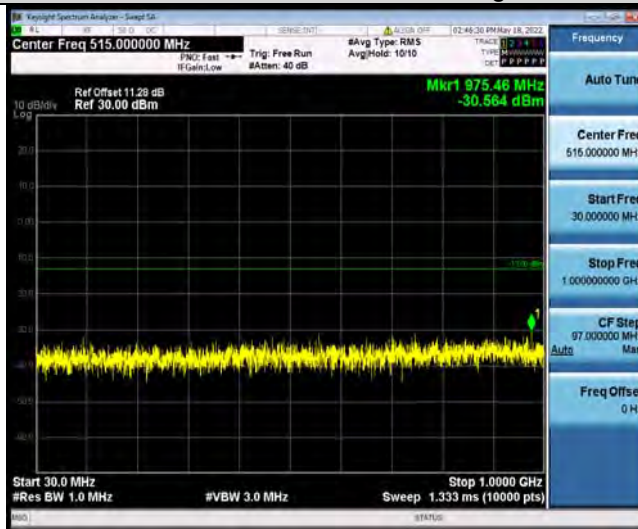

BUREAU VERITAS

Test Report No.: W7L-P22090011RF06

Band66-1.4MHz-QPSK-132665-1RB#0-Range2:1000~20000MHz

Band66-1.4MHz-16QAM-131979-1RB#0-Range1:30~1000MHz

Band66-1.4MHz-16QAM-131979-1RB#0-Range2:1000~20000MHz