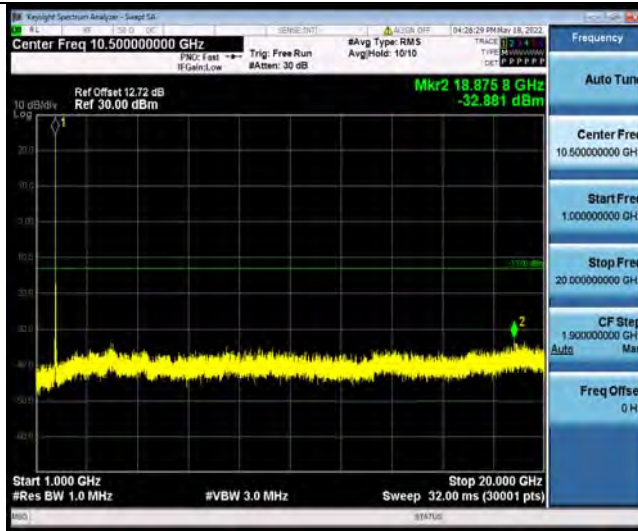

Test Report No.: W7L-P22090011RF06

Band66-15MHz-16QAM-132597-1RB#0-Range2:1000~20000MHz

Band66-20MHz-QPSK-132072-1RB#0-Range1:30~1000MHz

Band66-20MHz-QPSK-132072-1RB#0-Range2:1000~20000MHz

BUREAU VERITAS

Test Report No.: W7L-P22090011RF06