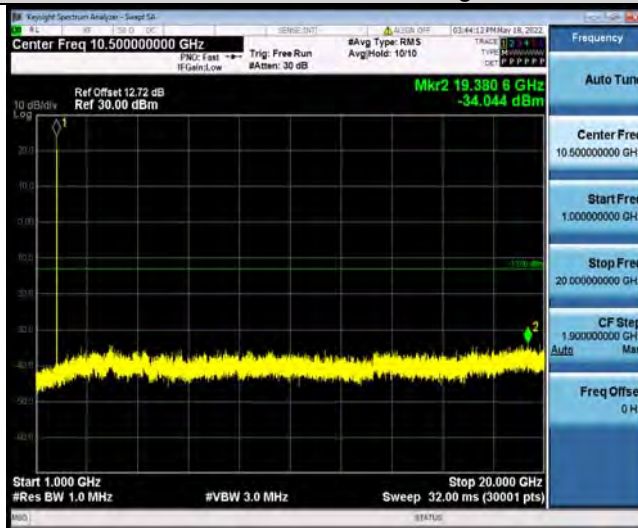

Band66-5MHz-16QAM-132647-1RB#0-Range2: 1000~20000MHz