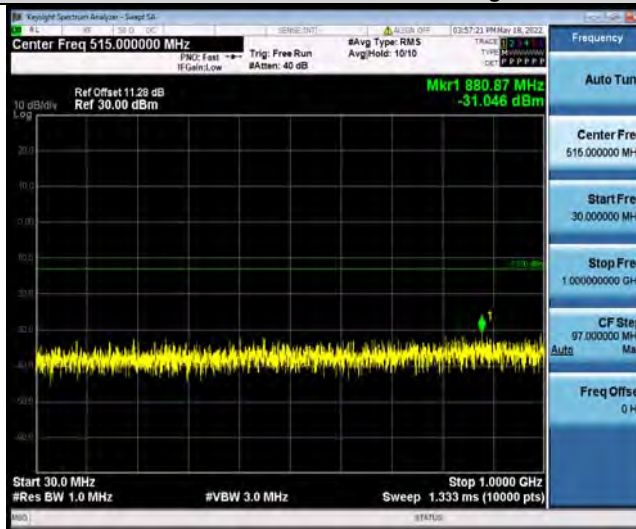

Band66-10MHz-16QAM-132022-1RB#0-Range1: 30~1000MHz