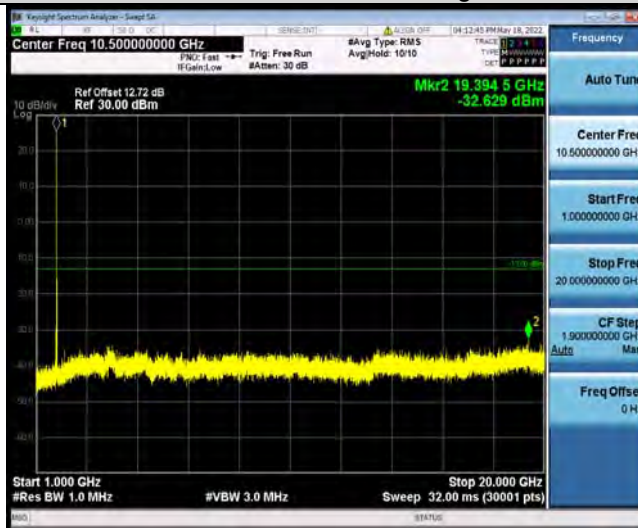

Band66-15MHz-QPSK-132597-1RB#0-Range1:30~1000MHz

BUREAU VERITAS

Test Report No.: W7L-P22090011RF06

Band66-15MHz-QPSK-132597-1RB#0-Range2:1000~20000MHz

Band66-15MHz-16QAM-132047-1RB#0-Range1:30~1000MHz

Band66-15MHz-16QAM-132047-1RB#0-Range2:1000~20000MHz