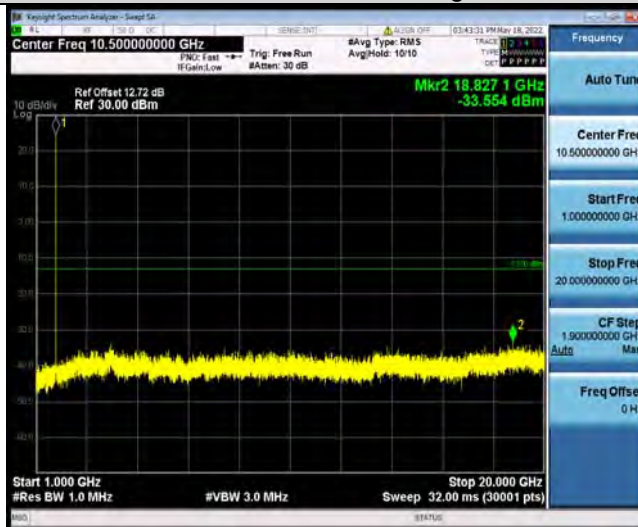

Band66-5MHz-QPSK-131997-1RB#0-Range1:30~1000MHz

Band66-5MHz-QPSK-131997-1RB#0-Range2:1000~20000MHz

BUREAU VERITAS

Test Report No.: W7L-P22090011RF06

Band66-5MHz-QPSK-132322-1RB#0-Range1:30~1000MHz

Band66-5MHz-QPSK-132322-1RB#0-Range2:1000~2000MHz