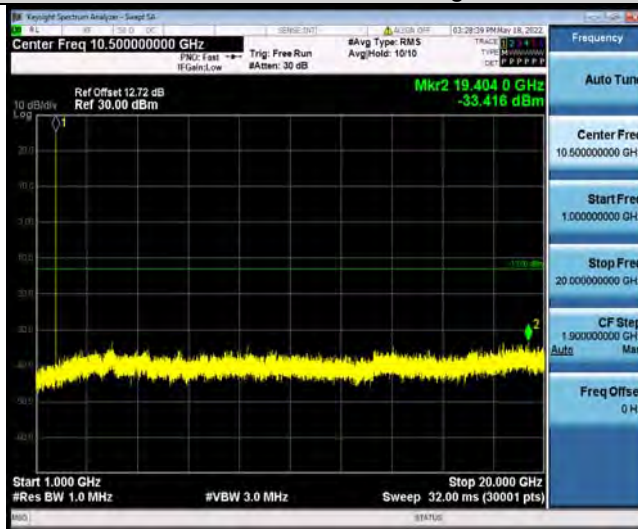

Band66-3MHz-QPSK-132322-1RB#0-Range2:1000~2000MHz