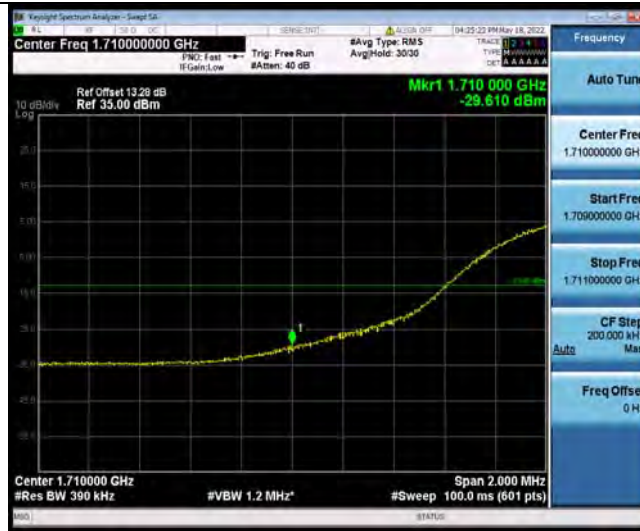

BUREAU VERITAS

Test Report No.: W7L-P22090011RF06

Band66-15MHz-16QAM-132597-75RB#0

Band66-20MHz-QPSK-132072-1RB#0

Band66-20MHz-QPSK-132072-100RB#0

BUREAU VERITAS

Test Report No.: W7L-P22090011RF06

Band66-20MHz-QPSK-132572-1RB#99