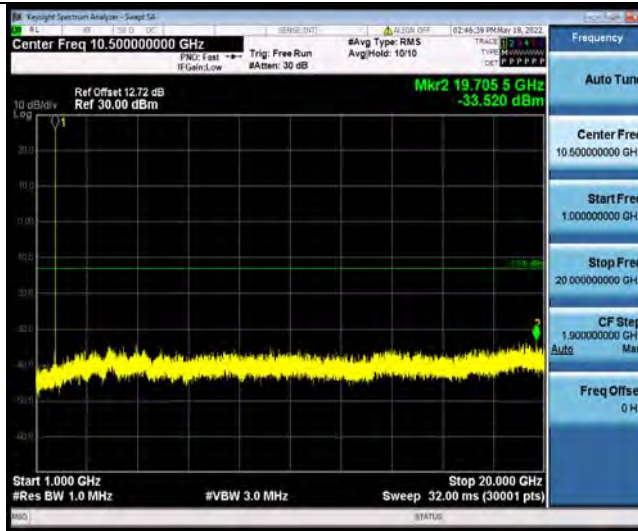

Band66-1.4MHz-16QAM-131979-1RB#0-Range2:1000~20000MHz

BUREAU VERITAS

Test Report No.: W7L-P22090011RF06