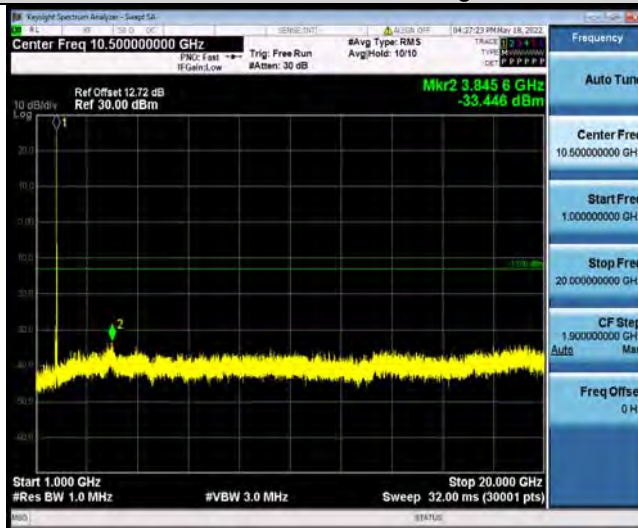

Band66-20MHz-QPSK-132322-1RB#0-Range1:30~1000MHz

Band66-20MHz-QPSK-132322-1RB#0-Range2:1000~20000MHz

Band66-20MHz-QPSK-132572-1RB#0-Range1:30~1000MHz

BUREAU VERITAS

Test Report No.: W7L-P22090011RF06

Band66-20MHz-QPSK-132572-1RB#0-Range2:1000~20000MHz