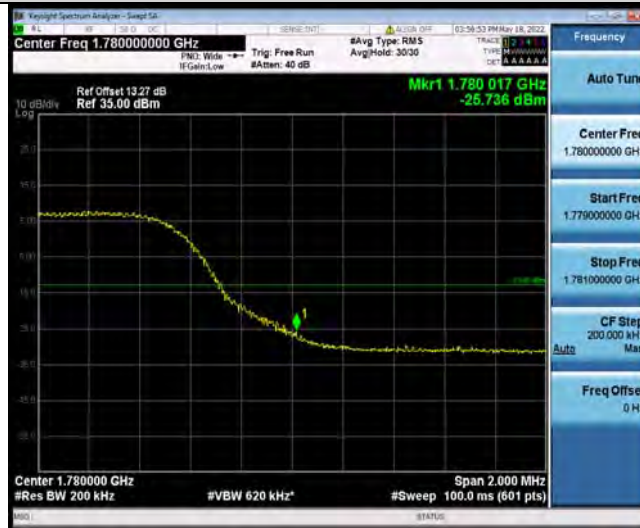

Band66-10MHz-QPSK-132022-50RB#0

Band66-10MHz-QPSK-132622-1RB#49

BUREAU VERITAS

Test Report No.: W7L-P22090011RF06

Band66-10MHz-QPSK-132622-50RB#0

Band66-10MHz-16QAM-132022-1RB#0

Band66-10MHz-16QAM-132022-50RB#0