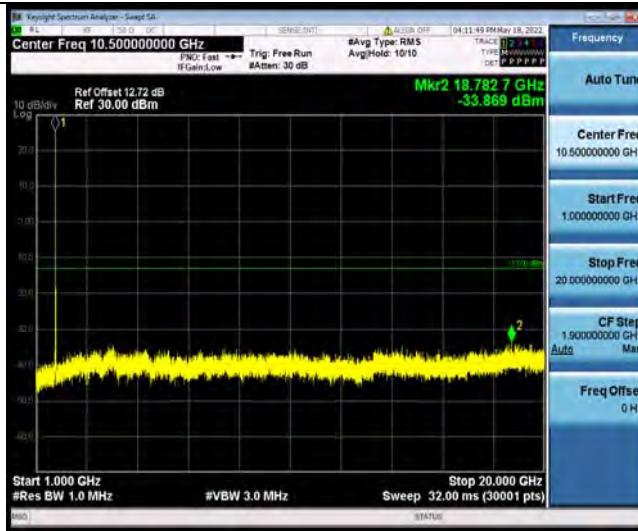

Band66-15MHz-QPSK-132047-1RB#0-Range1:30~1000MHz

Band66-15MHz-QPSK-132047-1RB#0-Range2:1000~20000MHz

BUREAU VERITAS

Test Report No.: W7L-P22090011RF06

Band66-15MHz-QPSK-132322-1RB#0-Range1:30~1000MHz

Band66-15MHz-QPSK-132322-1RB#0-Range2:1000~20000MHz