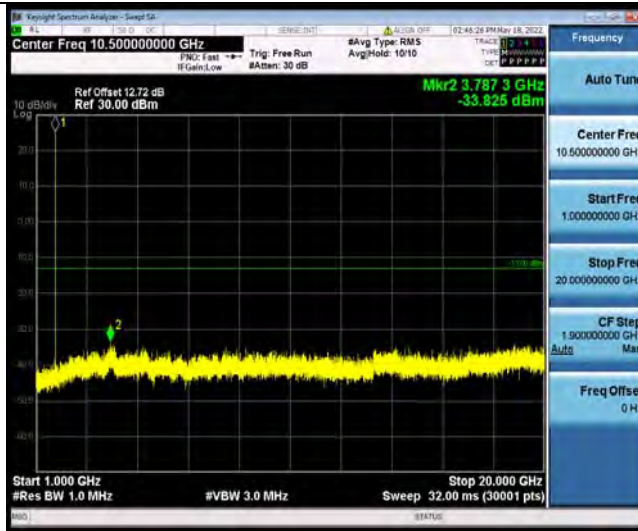

**Test Graphs**

BUREAU VERITAS

Test Report No.: W7L-P22090011RF06

Band66-1.4MHz-QPSK-132322-1RB#0-Range1:30~1000MHz

Band66-1.4MHz-QPSK-132322-1RB#0-Range2:1000~20000MHz

Band66-1.4MHz-QPSK-132665-1RB#0-Range1:30~1000MHz