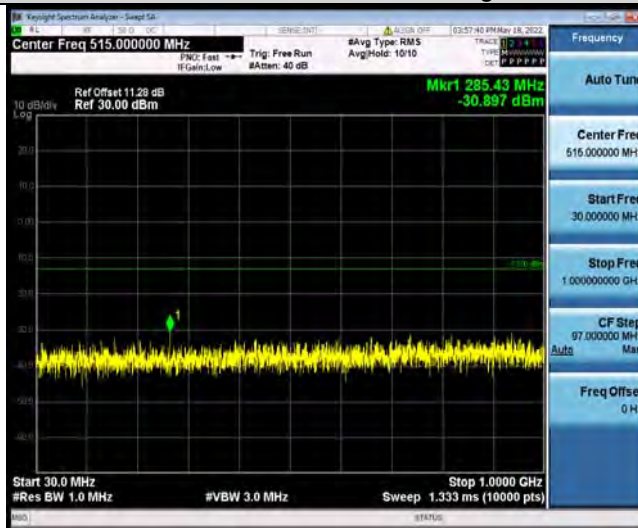

Band66-10MHz-QPSK-132322-1RB#0-Range1:30~1000MHz