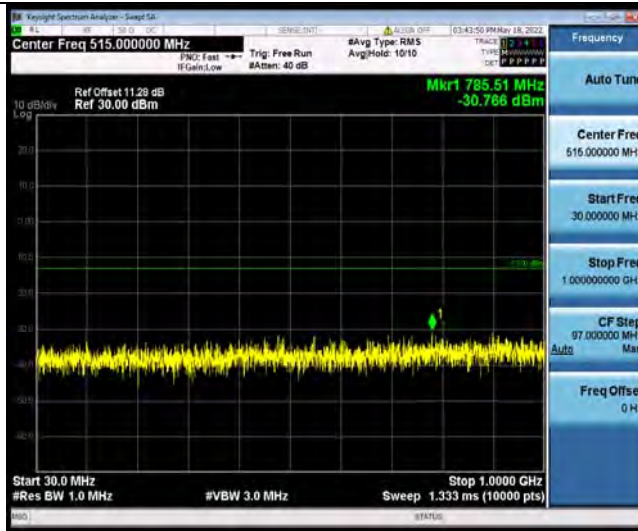

Band66-5MHz-QPSK-132647-1RB#0-Range1:30~1000MHz

BUREAU VERITAS

Test Report No.: W7L-P22090011RF06