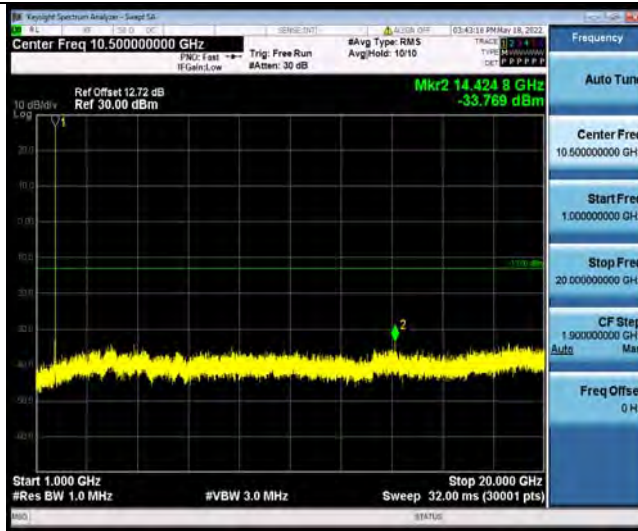

Band66-5MHz-16QAM-131997-1RB#0-Range2: 1000~20000MHz

BUREAU VERITAS

Test Report No.: W7L-P22090011RF06