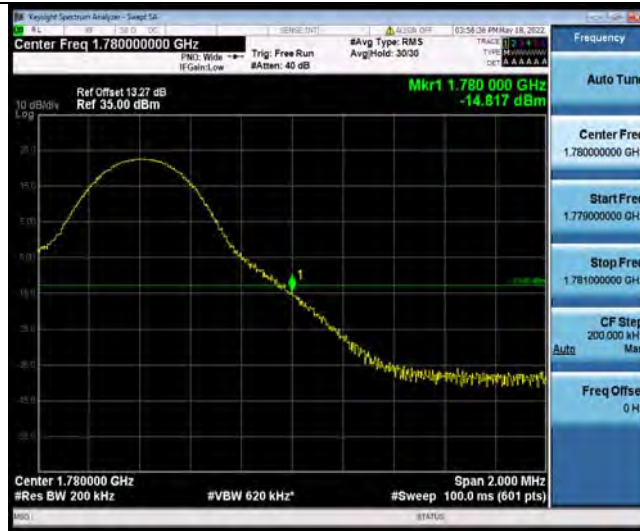

Band66-10MHz-QPSK-132022-50RB#0

Band66-10MHz-QPSK-132622-1RB#49

BUREAU VERITAS

Test Report No.: W7L-P22090011RF06

Band66-10MHz-QPSK-132622-50RB#0

Band66-10MHz-16QAM-132022-1RB#0

Band66-10MHz-16QAM-132022-50RB#0