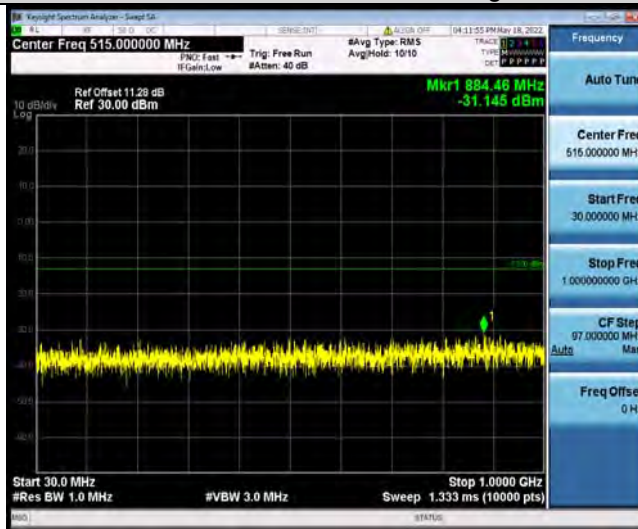

Band66-15MHz-QPSK-132597-1RB#0-Range1:30~1000MHz

BUREAU VERITAS

Test Report No.: W7L-P22090011RF06

Band66-15MHz-QPSK-132597-1RB#0-Range2:1000~20000MHz

Band66-15MHz-16QAM-132047-1RB#0-Range1:30~1000MHz

Band66-15MHz-16QAM-132047-1RB#0-Range2:1000~20000MHz