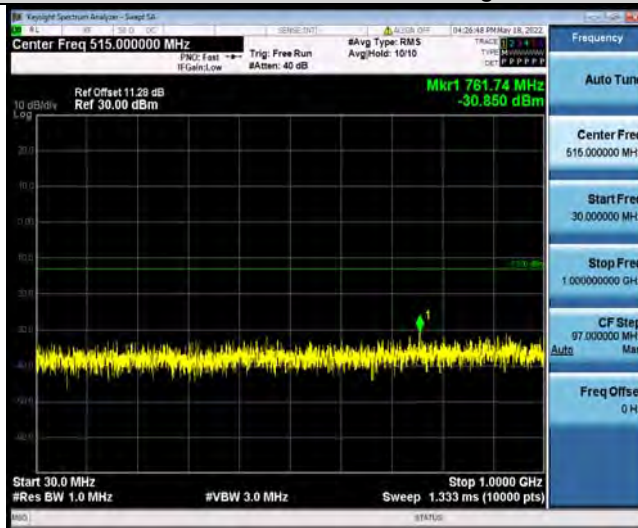

Band66-20MHz-QPSK-132322-1RB#0-Range1:30~1000MHz