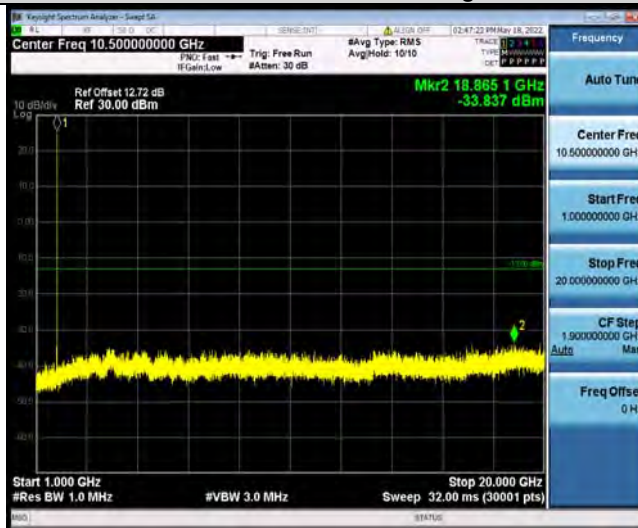

Band66-1.4MHz-QPSK-132665-1RB#0-Range2:1000~20000MHz