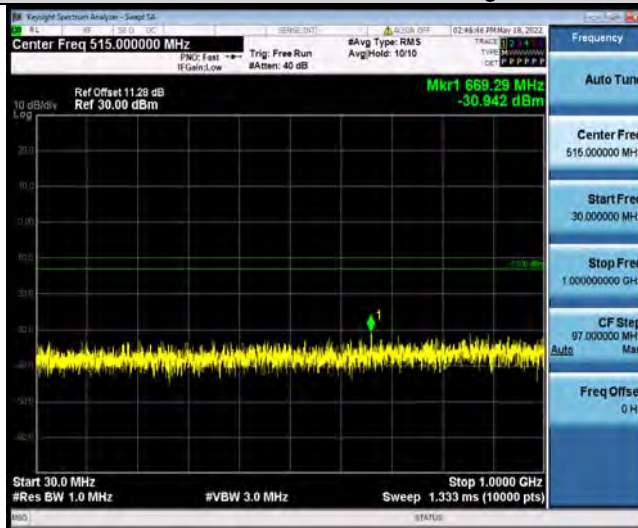

**Test Graphs**

BUREAU VERITAS

Test Report No.: W7L-P22090011RF06

Band66-1.4MHz-QPSK-132322-1RB#0-Range1:30~1000MHz

Band66-1.4MHz-QPSK-132322-1RB#0-Range2:1000~20000MHz

Band66-1.4MHz-QPSK-132665-1RB#0-Range1:30~1000MHz