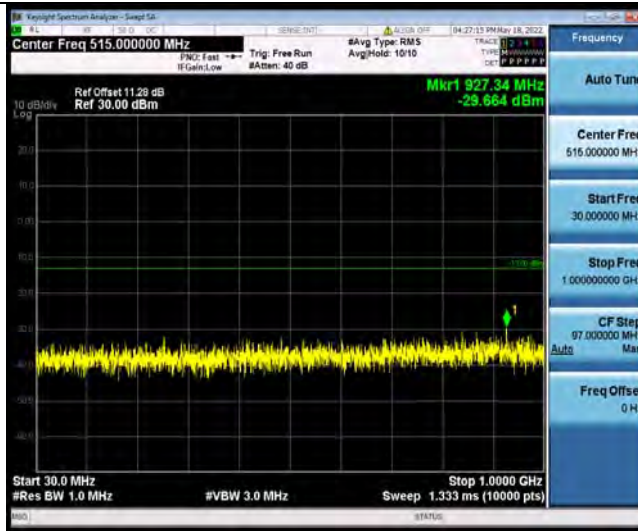

Band66-20MHz-QPSK-132322-1RB#0-Range1:30~1000MHz

Band66-20MHz-QPSK-132322-1RB#0-Range2:1000~20000MHz

Band66-20MHz-QPSK-132572-1RB#0-Range1:30~1000MHz

BUREAU VERITAS

Test Report No.: W7L-P22090011RF06

Band66-20MHz-QPSK-132572-1RB#0-Range2:1000~20000MHz