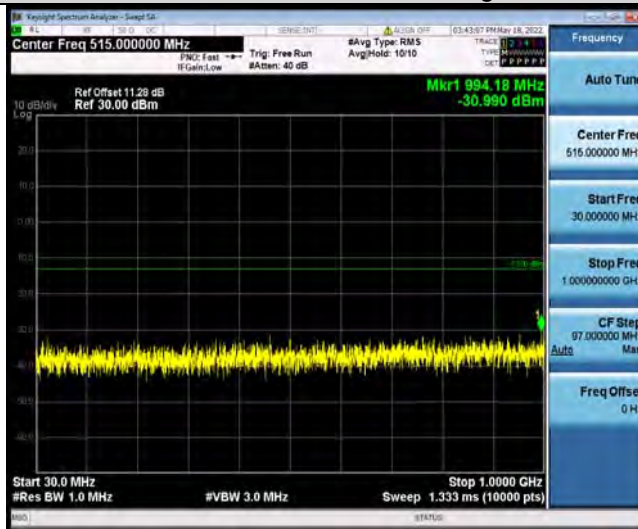

Band66-5MHz-QPSK-132647-1RB#0-Range1:30~1000MHz

BUREAU VERITAS

Test Report No.: W7L-P22090011RF06

Band66-5MHz-QPSK-132647-1RB#0-Range2: 1000~20000MHz

Band66-5MHz-16QAM-131997-1RB#0-Range1: 30~1000MHz

Band66-5MHz-16QAM-131997-1RB#0-Range2: 1000~20000MHz