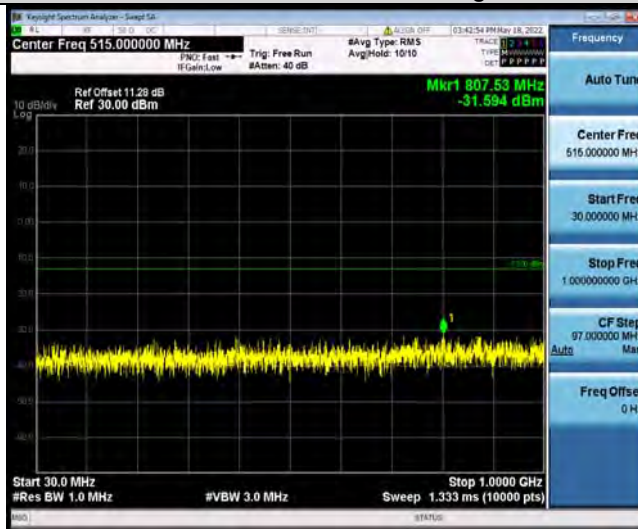

Band66-5MHz-QPSK-131997-1RB#0-Range1:30~1000MHz

Band66-5MHz-QPSK-131997-1RB#0-Range2:1000~20000MHz

BUREAU VERITAS

Test Report No.: W7L-P22090011RF06

Band66-5MHz-QPSK-132322-1RB#0-Range1:30~1000MHz

Band66-5MHz-QPSK-132322-1RB#0-Range2:1000~2000MHz