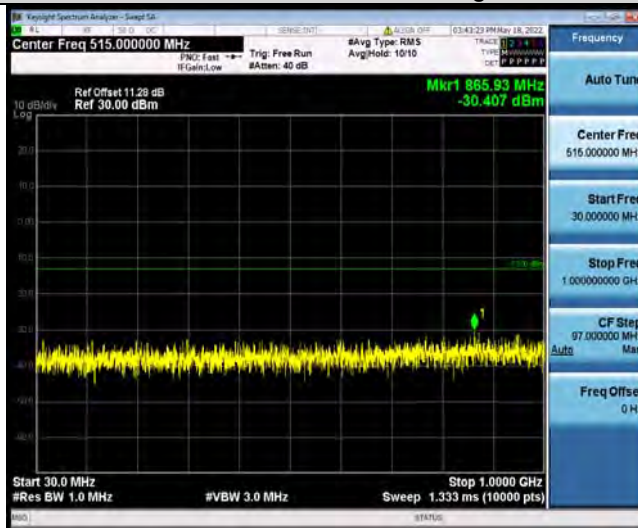

Band66-5MHz-QPSK-131997-1RB#0-Range1:30~1000MHz

Band66-5MHz-QPSK-131997-1RB#0-Range2:1000~20000MHz

BUREAU VERITAS

Test Report No.: W7L-P22090011RF06

Band66-5MHz-QPSK-132322-1RB#0-Range1:30~1000MHz

Band66-5MHz-QPSK-132322-1RB#0-Range2:1000~2000MHz