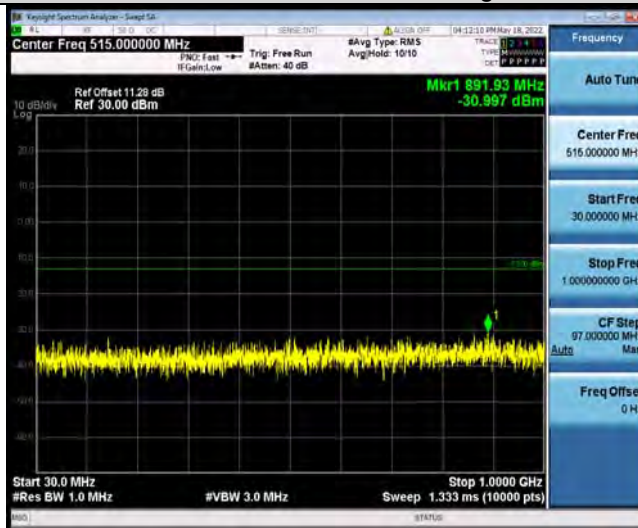

Band66-15MHz-QPSK-132047-1RB#0-Range1:30~1000MHz

Band66-15MHz-QPSK-132047-1RB#0-Range2:1000~20000MHz

BUREAU VERITAS

Test Report No.: W7L-P22090011RF06

Band66-15MHz-QPSK-132322-1RB#0-Range1:30~1000MHz

Band66-15MHz-QPSK-132322-1RB#0-Range2:1000~20000MHz