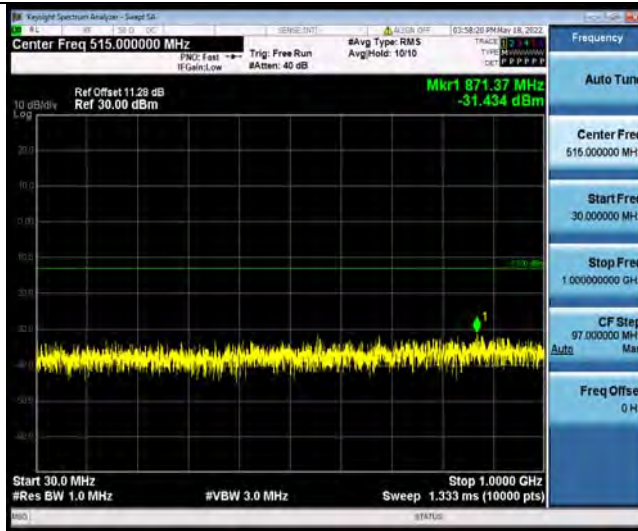

Band66-10MHz-16QAM-132322-1RB#0-Range1:30~1000MHz

Band66-10MHz-16QAM-132322-1RB#0-Range2:1000~2000MHz

Band66-10MHz-16QAM-132622-1RB#0-Range1:30~1000MHz

BUREAU VERITAS

Test Report No.: W7L-P22090011RF06

Band66-10MHz-16QAM-132622-1RB#0-Range2:1000~20000MHz