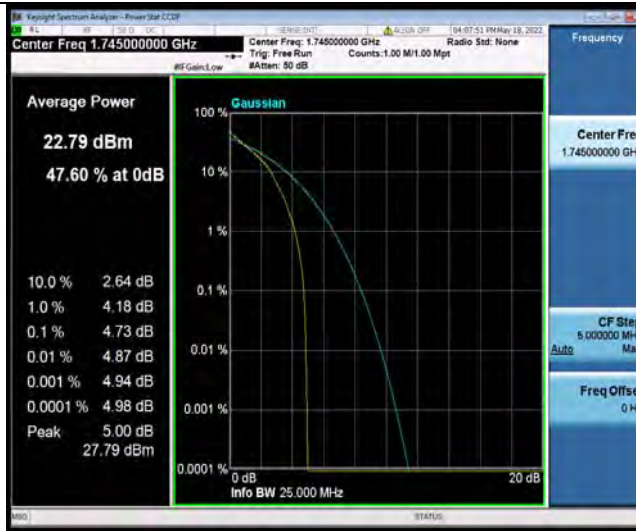

BUREAU VERITAS

Test Report No.: W7L-P22090011RF06

Band66-10MHz-QPSK-132322-50RB#0