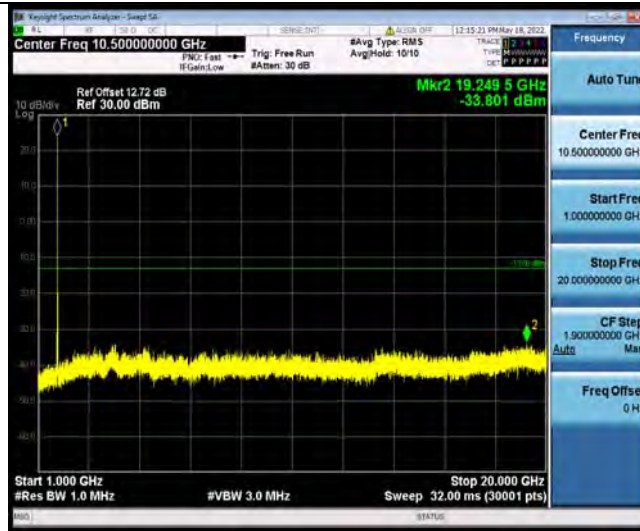

Band4-15MHz-16QAM-20025-1RB#0-Range2:1000~20000MHz

BUREAU VERITAS

Test Report No.: W7L-P22090011RF06