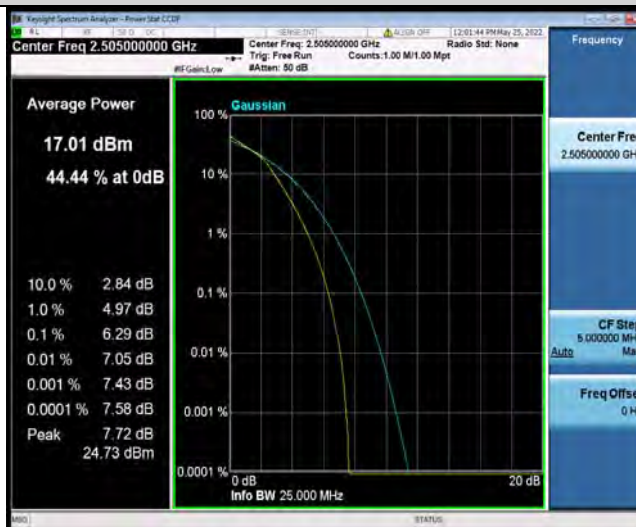

Band7-10MHz-QPSK-21400-1RB#0

Band7-10MHz-QPSK-21400-50RB#0

BUREAU VERITAS

Test Report No.: W7L-P22090011RF06

Band7-10MHz-16QAM-20800-1RB#0

Band7-10MHz-16QAM-20800-50RB#0

Band7-10MHz-16QAM-21100-1RB#0

BUREAU VERITAS