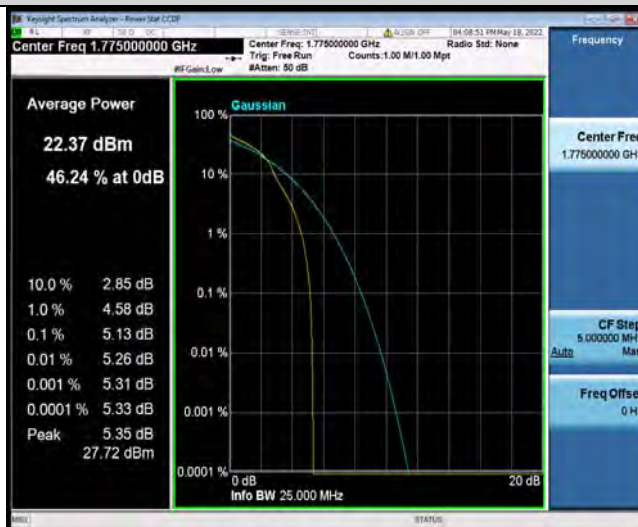

Band66-10MHz-16QAM-132622-50RB#0