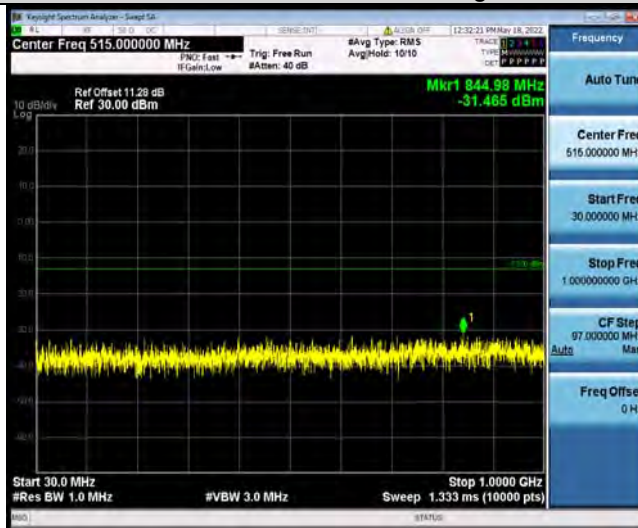

Band4-20MHz-16QAM-20050-1RB#0-Range2:1000~20000MHz

BUREAU VERITAS

Test Report No.: W7L-P22090011RF06

Band4-20MHz-16QAM-20175-1RB#0-Range1:30~1000MHz

Band4-20MHz-16QAM-20175-1RB#0-Range2:1000~2000MHz

Band4-20MHz-16QAM-20300-1RB#0-Range1:30~1000MHz