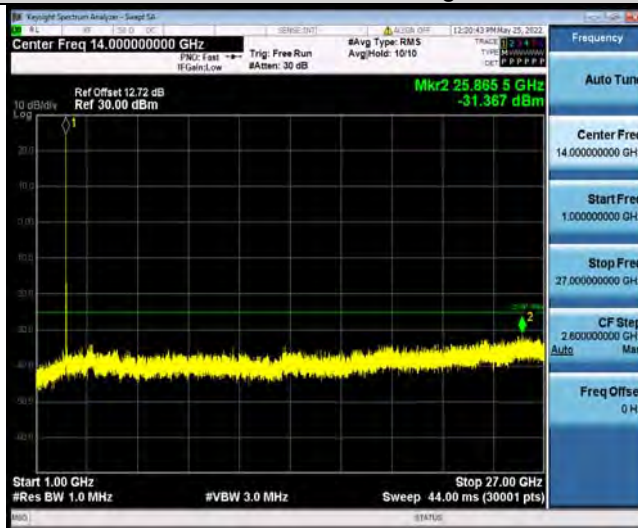

Band7-20MHz-QPSK-21100-1RB#0-Range1:30~1000MHz

BUREAU VERITAS

Test Report No.: W7L-P22090011RF06

Band7-20MHz-QPSK-21100-1RB#0-Range2:1000~27000MHz

Band7-20MHz-QPSK-21350-1RB#0-Range1:30~1000MHz

Band7-20MHz-QPSK-21350-1RB#0-Range2:1000~27000MHz