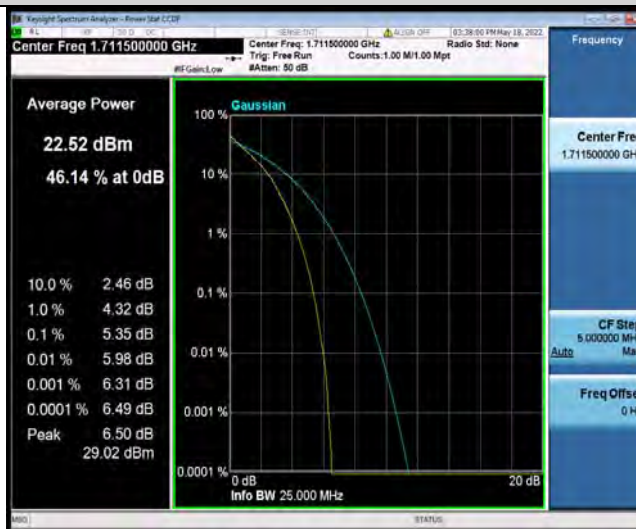

Band66-1.4MHz-16QAM-132665-6RB#0

BUREAU VERITAS

Test Report No.: W7L-P22090011RF06

Band66-3MHz-QPSK-131987-1RB#0

Band66-3MHz-QPSK-131987-15RB#0

Band66-3MHz-QPSK-132322-1RB#0

BUREAU VERITAS

Test Report No.: W7L-P22090011RF06