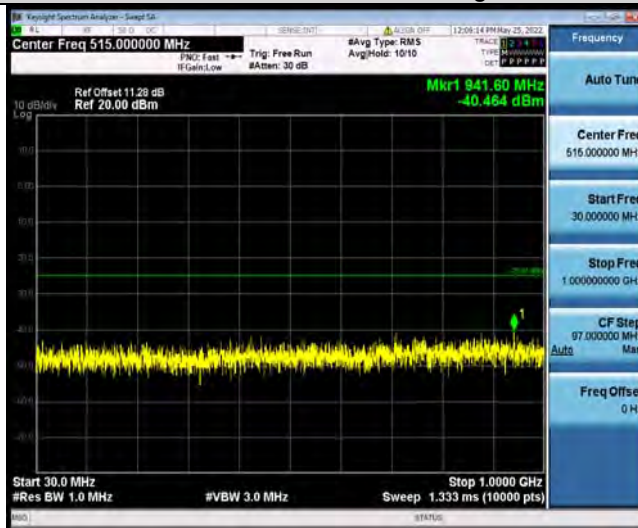

Band7-15MHz-16QAM-20825-1RB#0-Range2:1000~27000MHz