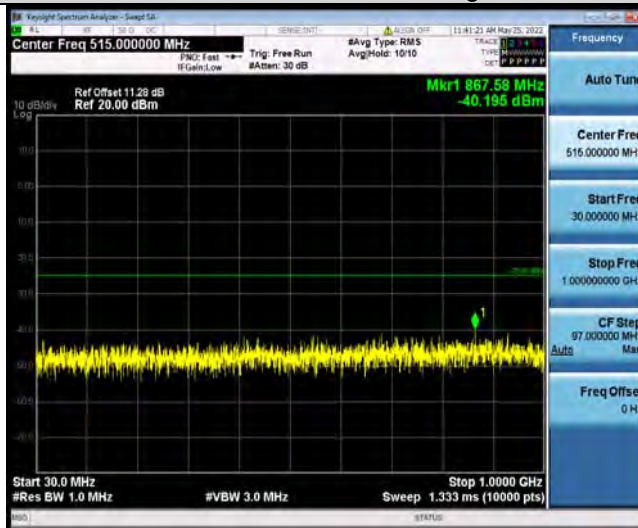

Band7-5MHz-16QAM-20775-1RB#0-Range2:1000~27000MHz