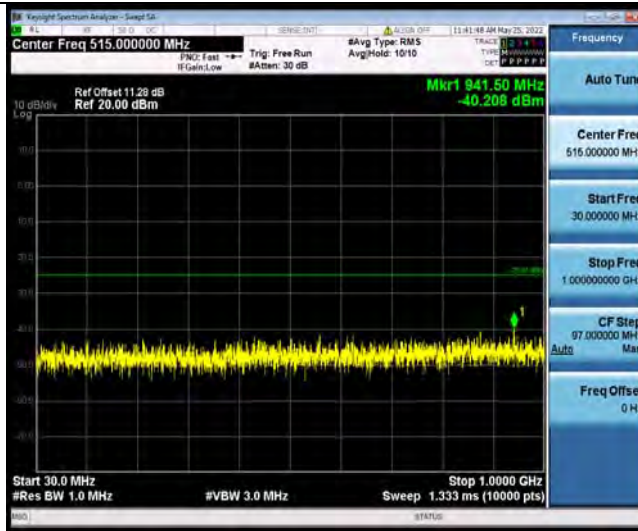

BUREAU VERITAS

Test Report No.: W7L-P22090011RF06

Band7-5MHz-16QAM-21100-1RB#0-Range2:1000~27000MHz