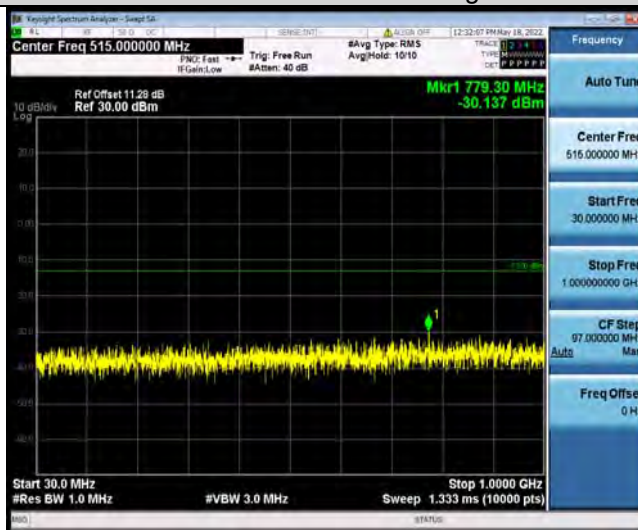

Band4-15MHz-16QAM-20325-1RB#0-Range2:1000~20000MHz

Band4-20MHz-QPSK-20050-1RB#0-Range1:30~1000MHz

Band4-20MHz-QPSK-20050-1RB#0-Range2:1000~20000MHz

BUREAU VERITAS

Test Report No.: W7L-P22090011RF06

Band4-20MHz-QPSK-20175-1RB#0-Range1:30~1000MHz