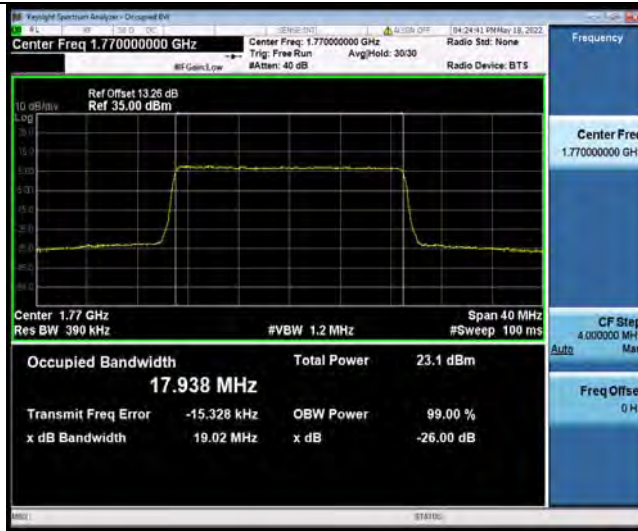

Band66-15MHz-16QAM-132597-75RB#0

BUREAU VERITAS

Test Report No.: W7L-P22090011RF06

Band66-20MHz-QPSK-132072-100RB#0

Band66-20MHz-QPSK-132322-100RB#0

Band66-20MHz-QPSK-132572-100RB#0

BUREAU VERITAS

Test Report No.: W7L-P22090011RF06