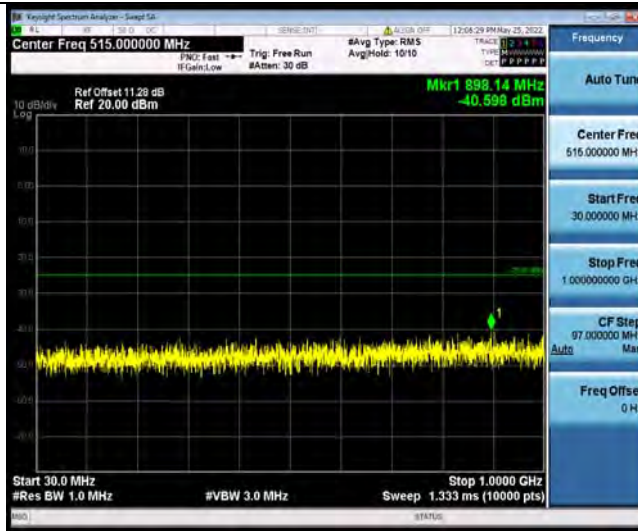

BUREAU VERITAS

Test Report No.: W7L-P22090011RF06

Band7-15MHz-QPSK-21100-1RB#0-Range2:1000~27000MHz