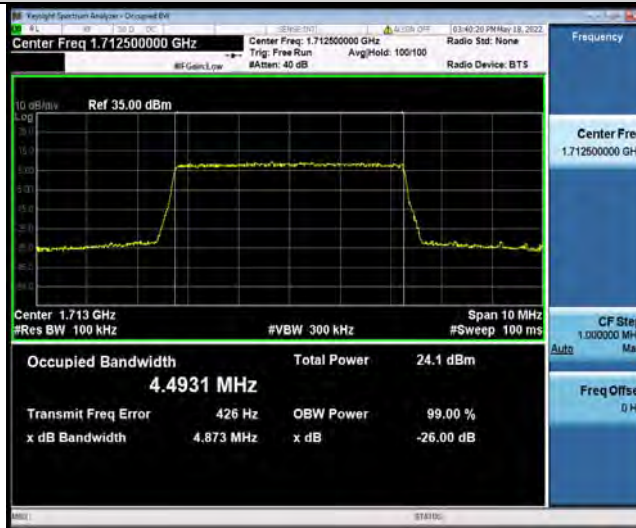

Band66-5MHz-16QAM-132322-25RB#0