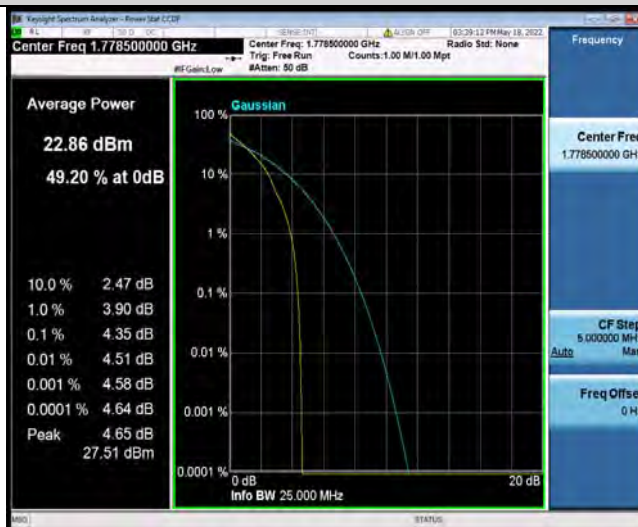

Band66-3MHz-QPSK-132657-15RB#0