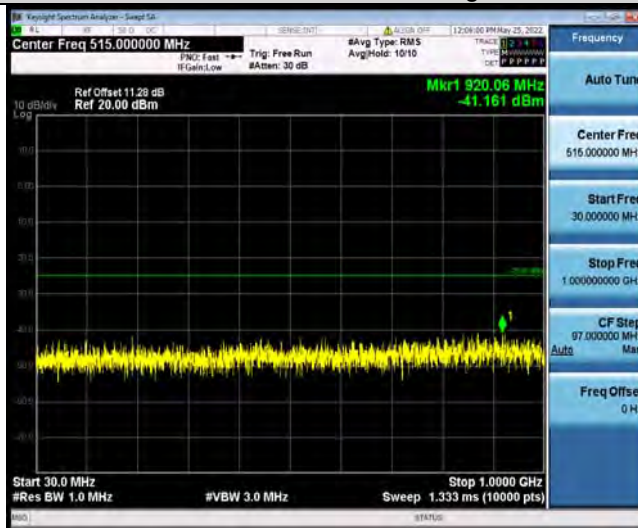

Band7-15MHz-QPSK-20825-1RB#0-Range2:1000~27000MHz