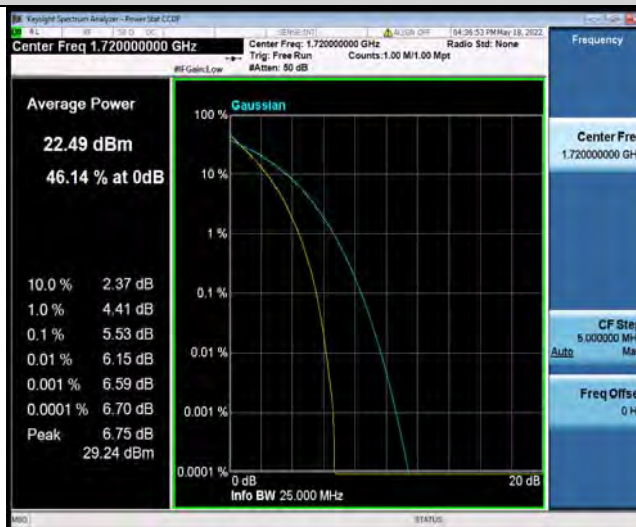

Band66-15MHz-16QAM-132597-1RB#0

Band66-15MHz-16QAM-132597-75RB#0

BUREAU VERITAS

Test Report No.: W7L-P22090011RF06

Band66-20MHz-QPSK-132072-1RB#0

Band66-20MHz-QPSK-132072-100RB#0

Band66-20MHz-QPSK-132322-1RB#0