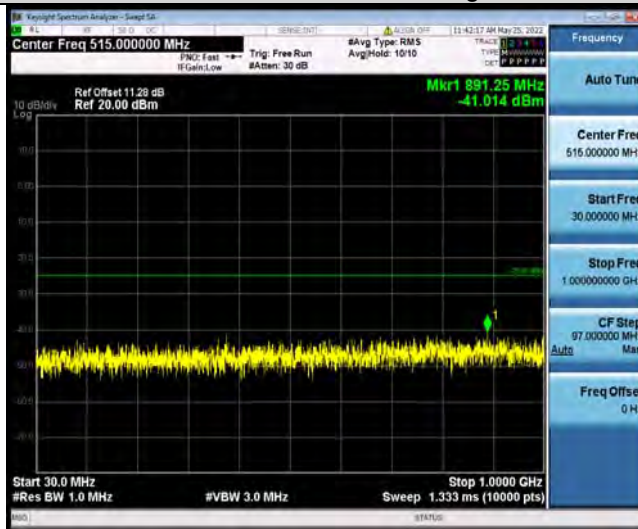

Band7-5MHz-16QAM-21425-1RB#0-Range2:1000~27000MHz