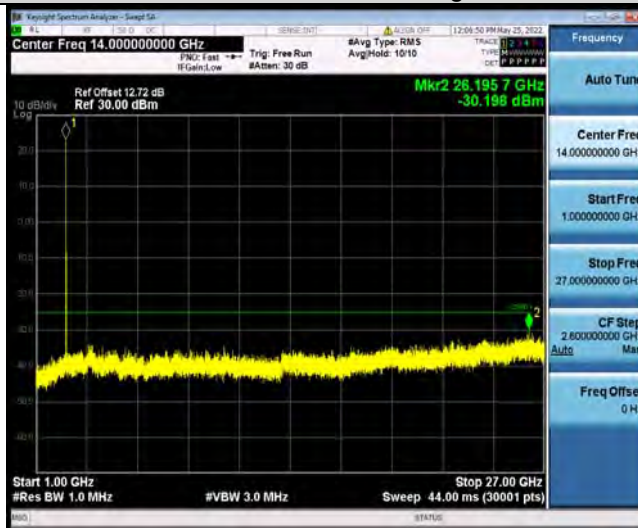

Band7-15MHz-16QAM-20825-1RB#0-Range1:30~1000MHz

Band7-15MHz-16QAM-20825-1RB#0-Range2:1000~27000MHz

Band7-15MHz-16QAM-21100-1RB#0-Range1:30~1000MHz

BUREAU VERITAS

Test Report No.: W7L-P22090011RF06

Band7-15MHz-16QAM-21100-1RB#0-Range2:1000~27000MHz