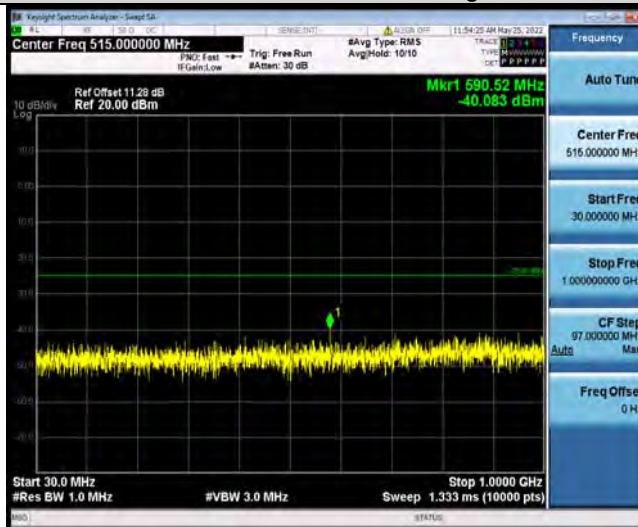

Band7-10MHz-QPSK-21400-1RB#0-Range2:1000~27000MHz