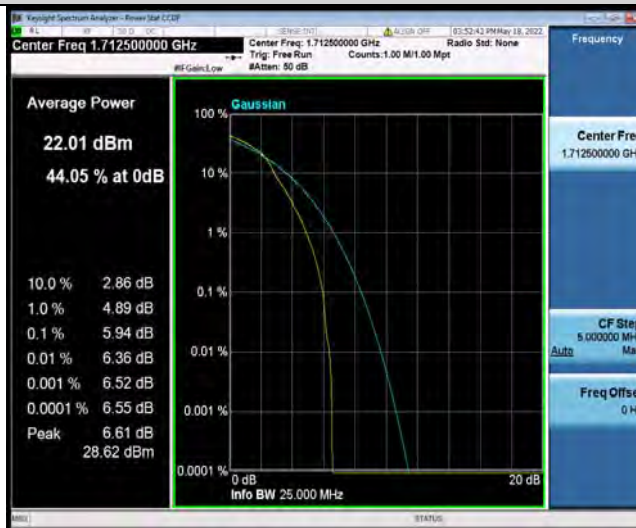

Band66-5MHz-16QAM-131997-25RB#0