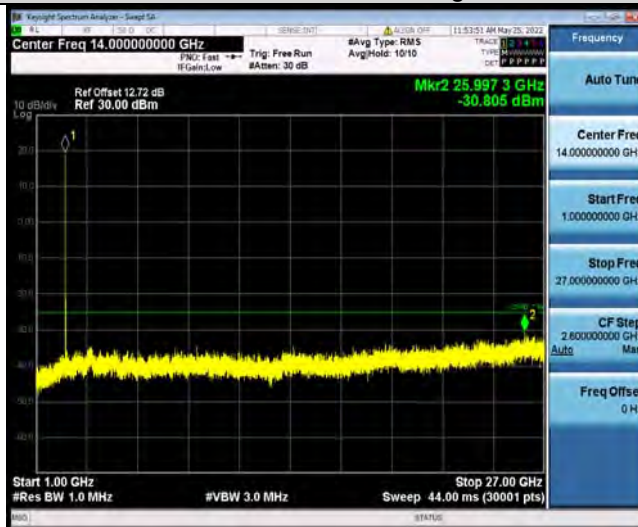

Band7-10MHz-QPSK-21400-1RB#0-Range1:30~1000MHz

Band7-10MHz-QPSK-21400-1RB#0-Range2:1000~27000MHz

BUREAU VERITAS

Test Report No.: W7L-P22090011RF06

Band7-10MHz-16QAM-20800-1RB#0-Range1:30~1000MHz

Band7-10MHz-16QAM-20800-1RB#0-Range2:1000~27000MHz