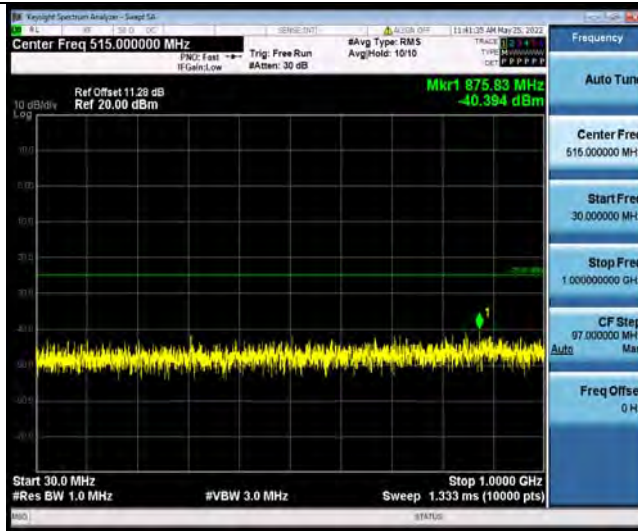

**Test Graphs**

BUREAU VERITAS

Test Report No.: W7L-P22090011RF06

Band7-5MHz-QPSK-21100-1RB#0-Range2:1000~27000MHz

Band7-5MHz-QPSK-21425-1RB#0-Range1:30~1000MHz

Band7-5MHz-QPSK-21425-1RB#0-Range2:1000~27000MHz