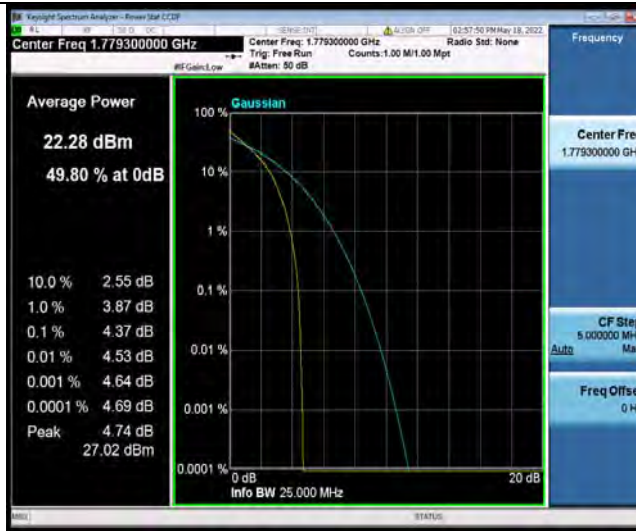

Test Graphs

BUREAU VERITAS

Test Report No.: W7L-P22090011RF06

Band66-1.4MHz-QPSK-132322-6RB#0

Band66-1.4MHz-QPSK-132665-1RB#0

Band66-1.4MHz-QPSK-132665-6RB#0

BUREAU  
VERITAS

Test Report No.: W7L-P22090011RF06