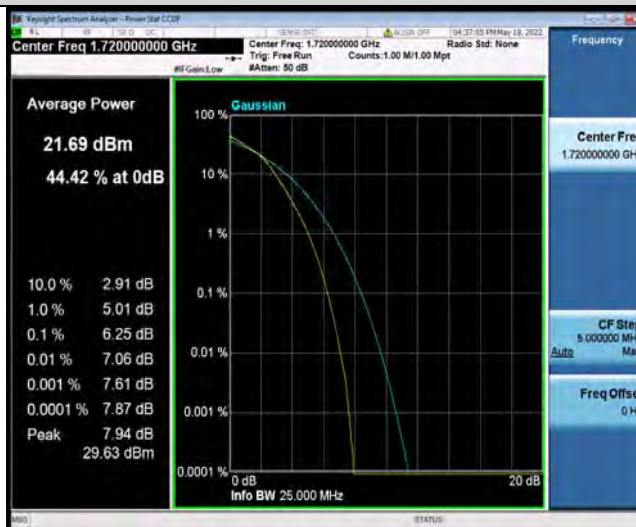

Band66-20MHz-16QAM-132322-1RB#0