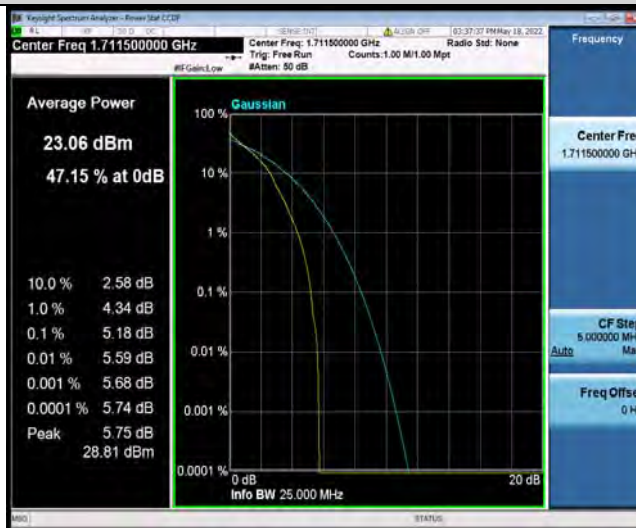

Band66-1.4MHz-16QAM-132665-6RB#0

BUREAU VERITAS

Test Report No.: W7L-P22090011RF06

Band66-3MHz-QPSK-131987-1RB#0

Band66-3MHz-QPSK-131987-15RB#0

Band66-3MHz-QPSK-132322-1RB#0

BUREAU VERITAS

Test Report No.: W7L-P22090011RF06