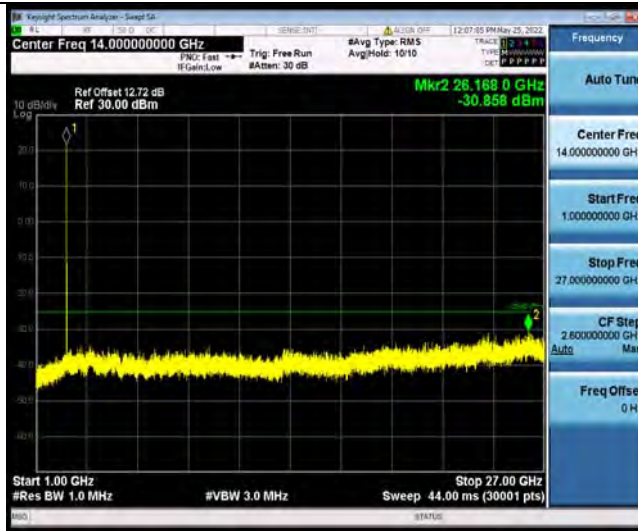

Test Report No.: W7L-P22090011RF06

Band7-15MHz-QPSK-21100-1RB#0-Range2:1000~27000MHz

Band7-15MHz-QPSK-21375-1RB#0-Range1:30~1000MHz

Band7-15MHz-QPSK-21375-1RB#0-Range2:1000~27000MHz

BUREAU VERITAS

Test Report No.: W7L-P22090011RF06