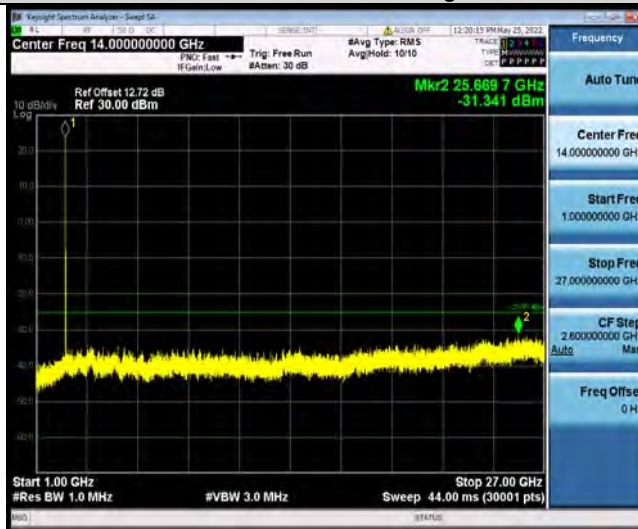

Band7-15MHz-16QAM-21375-1RB#0-Range1:30~1000MHz

Band7-15MHz-16QAM-21375-1RB#0-Range2:1000~27000MHz

BUREAU VERITAS

Test Report No.: W7L-P22090011RF06

Band7-20MHz-QPSK-20850-1RB#0-Range1:30~1000MHz

Band7-20MHz-QPSK-20850-1RB#0-Range2:1000~27000MHz