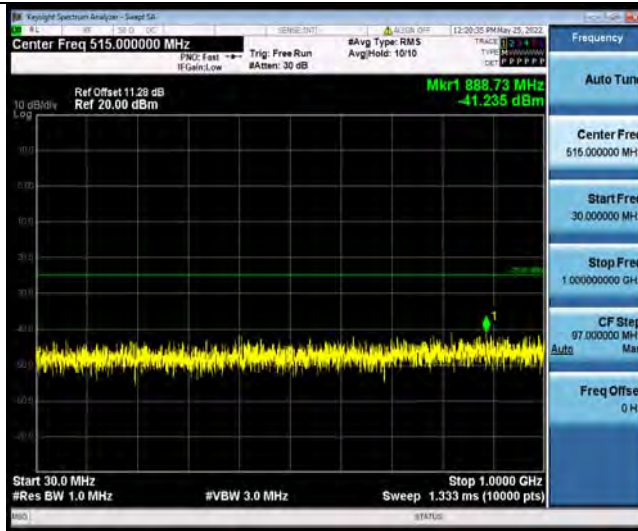

BUREAU VERITAS

Test Report No.: W7L-P22090011RF06

Band7-20MHz-QPSK-21100-1RB#0-Range2:1000~27000MHz