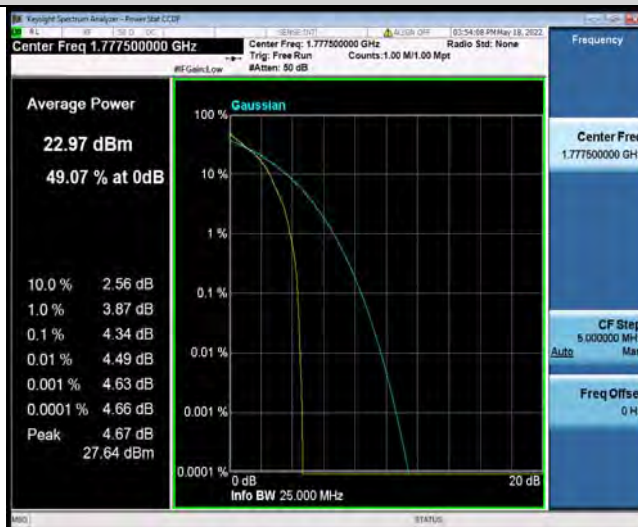

Band66-5MHz-QPSK-131997-25RB#0

Band66-5MHz-QPSK-132322-1RB#0

BUREAU VERITAS

Test Report No.: W7L-P22090011RF06

Band66-5MHz-QPSK-132322-25RB#0

Band66-5MHz-QPSK-132647-1RB#0

Band66-5MHz-QPSK-132647-25RB#0

BUREAU VERITAS