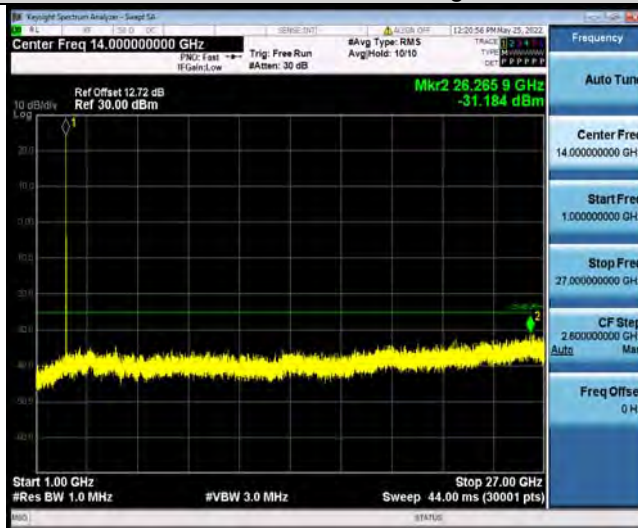

Band7-20MHz-16QAM-21350-1RB#0-Range1:30~1000MHz