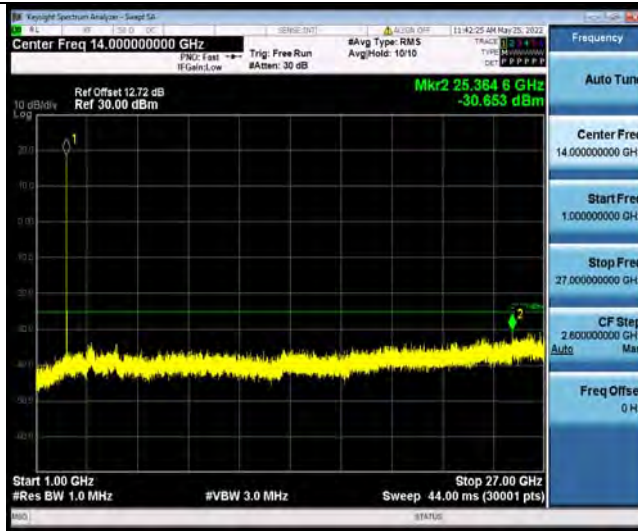

Test Report No.: W7L-P22090011RF06

Band7-5MHz-16QAM-21100-1RB#0-Range2:1000~27000MHz

Band7-5MHz-16QAM-21425-1RB#0-Range1:30~1000MHz

Band7-5MHz-16QAM-21425-1RB#0-Range2:1000~27000MHz

BUREAU VERITAS

Test Report No.: W7L-P22090011RF06