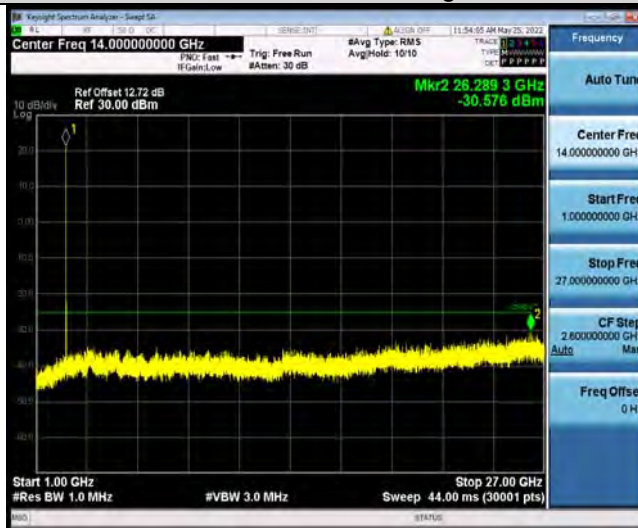

Band7-10MHz-QPSK-20800-1RB#0-Range1:30~1000MHz

Band7-10MHz-QPSK-20800-1RB#0-Range2:1000~27000MHz

Band7-10MHz-QPSK-21100-1RB#0-Range1:30~1000MHz

BUREAU VERITAS

Test Report No.: W7L-P22090011RF06

Band7-10MHz-QPSK-21100-1RB#0-Range2:1000~27000MHz