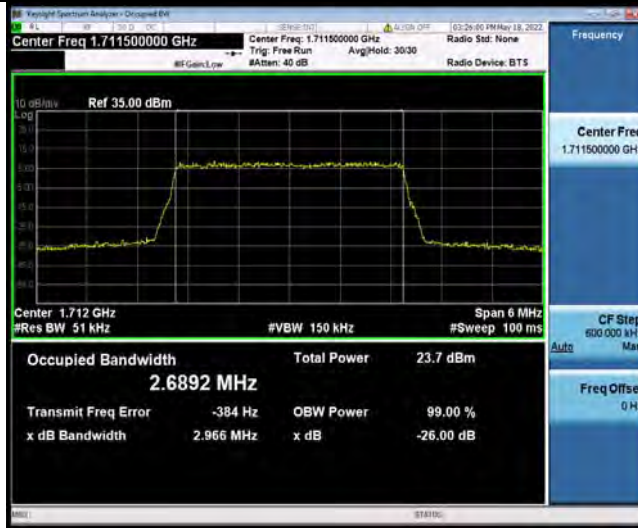

Band66-3MHz-QPSK-131987-15RB#0

Band66-3MHz-QPSK-132322-15RB#0

Band66-3MHz-QPSK-132657-15RB#0

BUREAU VERITAS

Test Report No.: W7L-P22090011RF06

Band66-3MHz-16QAM-131987-15RB#0

Band66-3MHz-16QAM-132322-15RB#0