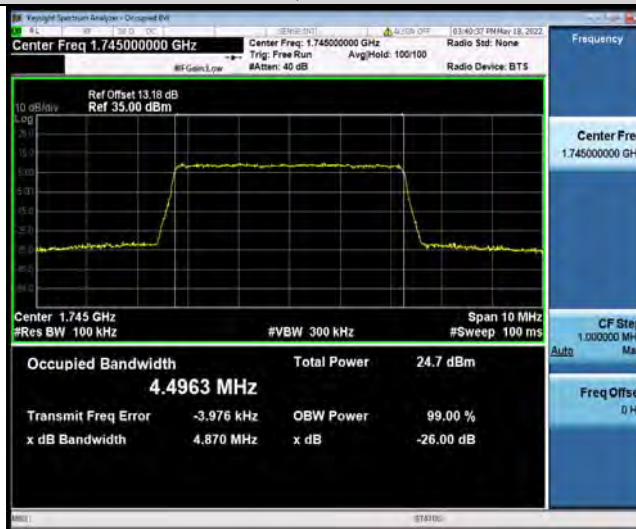

Band66-3MHz-16QAM-132657-15RB#0

BUREAU VERITAS

Test Report No.: W7L-P22090011RF06

Band66-5MHz-QPSK-131997-25RB#0

Band66-5MHz-QPSK-132322-25RB#0

Band66-5MHz-QPSK-132647-25RB#0

BUREAU VERITAS

Test Report No.: W7L-P22090011RF06