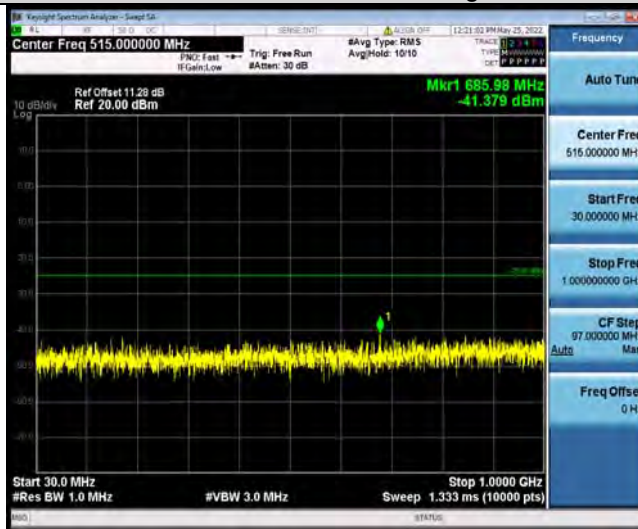

Band7-20MHz-QPSK-21100-1RB#0-Range1:30~1000MHz

BUREAU VERITAS

Test Report No.: W7L-P22090011RF06

Band7-20MHz-QPSK-21100-1RB#0-Range2:1000~27000MHz

Band7-20MHz-QPSK-21350-1RB#0-Range1:30~1000MHz

Band7-20MHz-QPSK-21350-1RB#0-Range2:1000~27000MHz