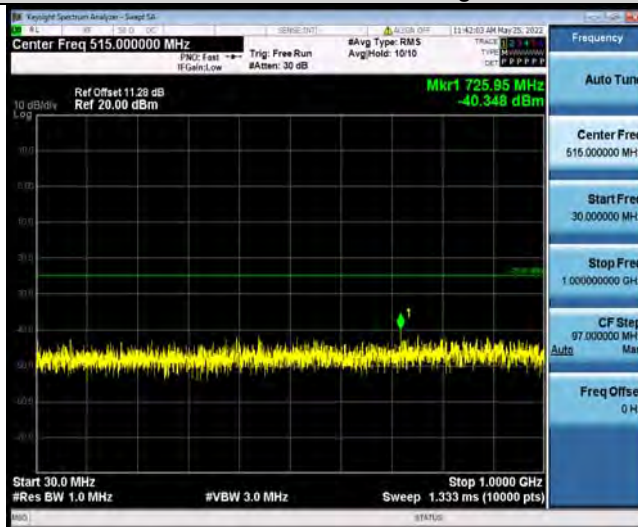

**Test Graphs**

BUREAU VERITAS

Test Report No.: W7L-P22090011RF06

Band7-5MHz-QPSK-21100-1RB#0-Range2:1000~27000MHz

Band7-5MHz-QPSK-21425-1RB#0-Range1:30~1000MHz

Band7-5MHz-QPSK-21425-1RB#0-Range2:1000~27000MHz