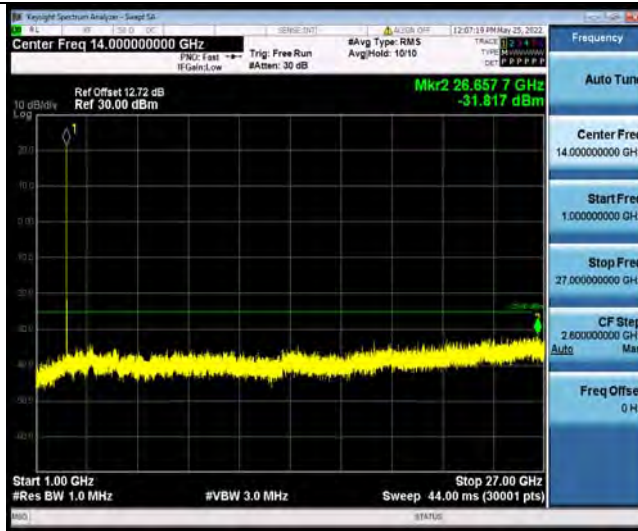

Band7-15MHz-16QAM-21375-1RB#0-Range1:30~1000MHz

Band7-15MHz-16QAM-21375-1RB#0-Range2:1000~27000MHz

BUREAU VERITAS

Test Report No.: W7L-P22090011RF06

Band7-20MHz-QPSK-20850-1RB#0-Range1:30~1000MHz

Band7-20MHz-QPSK-20850-1RB#0-Range2:1000~27000MHz