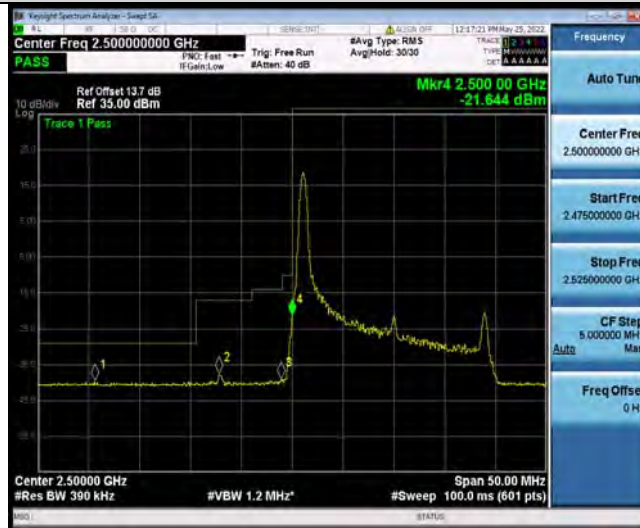

Band7-20MHz-16QAM-20850-100RB#0