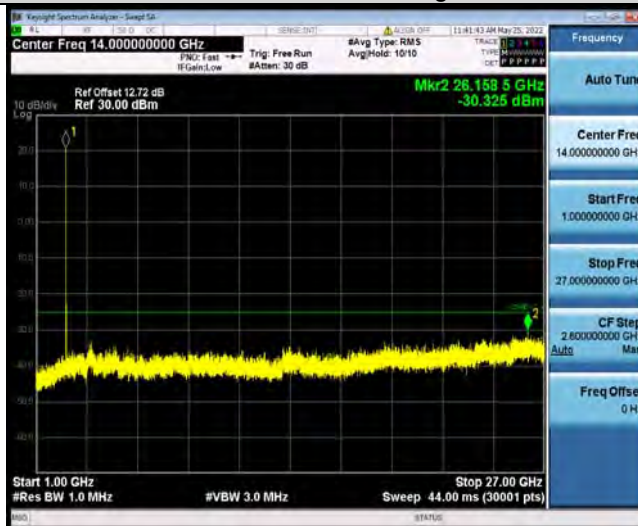

**Test Graphs**

BUREAU VERITAS

Test Report No.: W7L-P22090011RF06

Band7-5MHz-QPSK-21100-1RB#0-Range2:1000~27000MHz

Band7-5MHz-QPSK-21425-1RB#0-Range1:30~1000MHz

Band7-5MHz-QPSK-21425-1RB#0-Range2:1000~27000MHz