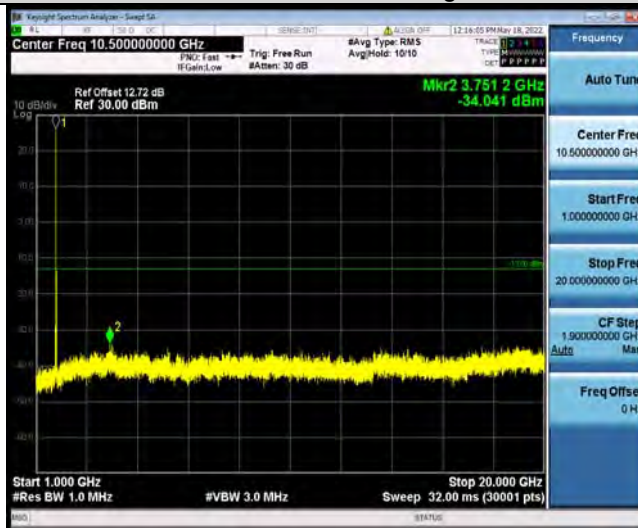

BUREAU VERITAS

Test Report No.: W7L-P22090011RF06

Band4-15MHz-QPSK-20325-1RB#0-Range2:1000~20000MHz

Band4-15MHz-16QAM-20025-1RB#0-Range1:30~1000MHz

Band4-15MHz-16QAM-20025-1RB#0-Range2:1000~20000MHz

BUREAU VERITAS