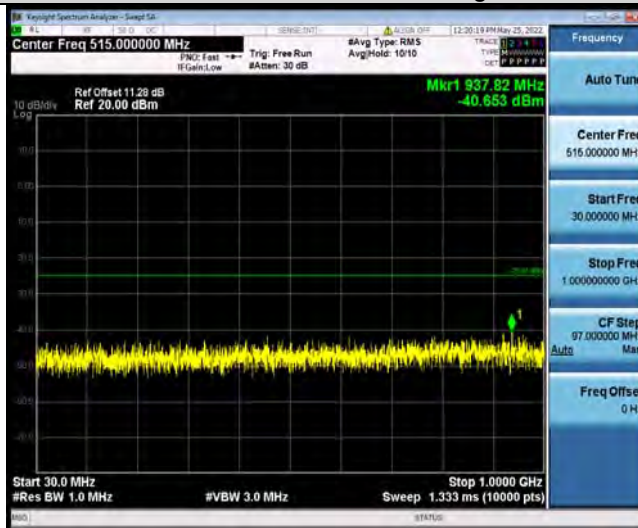

Band7-20MHz-16QAM-20850-1RB#0-Range2:1000~27000MHz