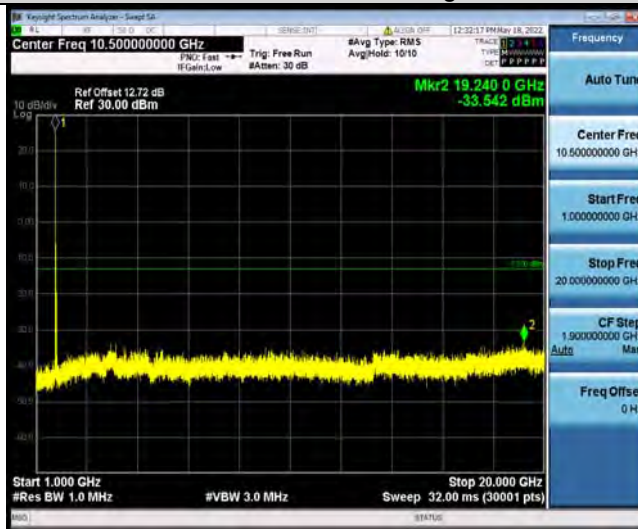

Band4-20MHz-QPSK-20175-1RB#0-Range2:1000~20000MHz