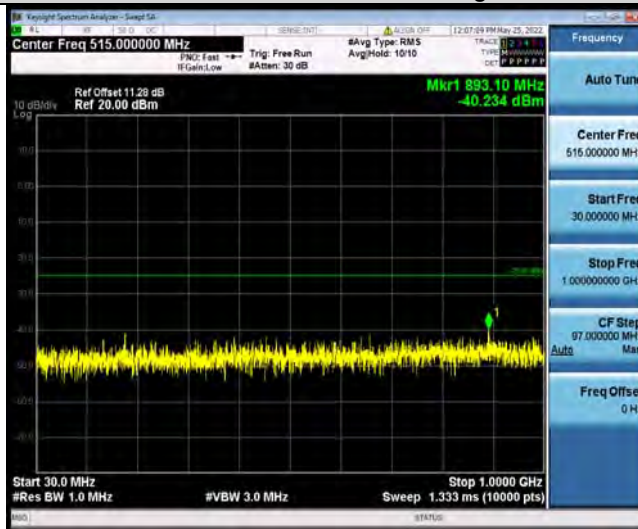

Band7-15MHz-16QAM-21375-1RB#0-Range2:1000~27000MHz