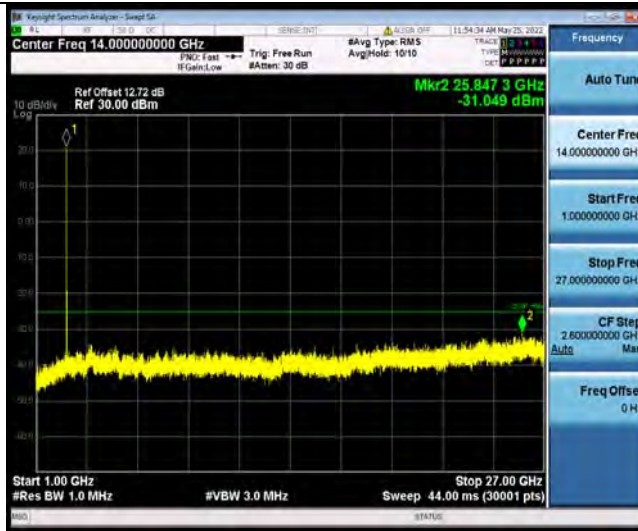

Band7-10MHz-QPSK-21400-1RB#0-Range1:30~1000MHz

Band7-10MHz-QPSK-21400-1RB#0-Range2:1000~27000MHz

BUREAU VERITAS

Test Report No.: W7L-P22090011RF06

Band7-10MHz-16QAM-20800-1RB#0-Range1:30~1000MHz

Band7-10MHz-16QAM-20800-1RB#0-Range2:1000~27000MHz