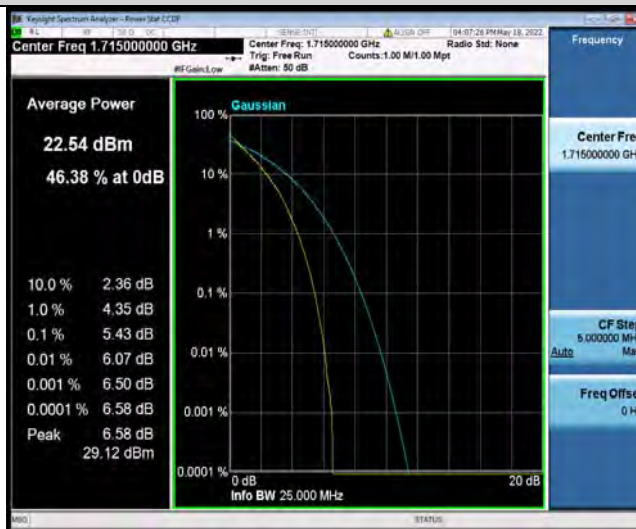

Band66-5MHz-16QAM-132647-1RB#0

Band66-5MHz-16QAM-132647-25RB#0

BUREAU VERITAS

Test Report No.: W7L-P22090011RF06

Band66-10MHz-QPSK-132022-1RB#0

Band66-10MHz-QPSK-132022-50RB#0

Band66-10MHz-QPSK-132322-1RB#0