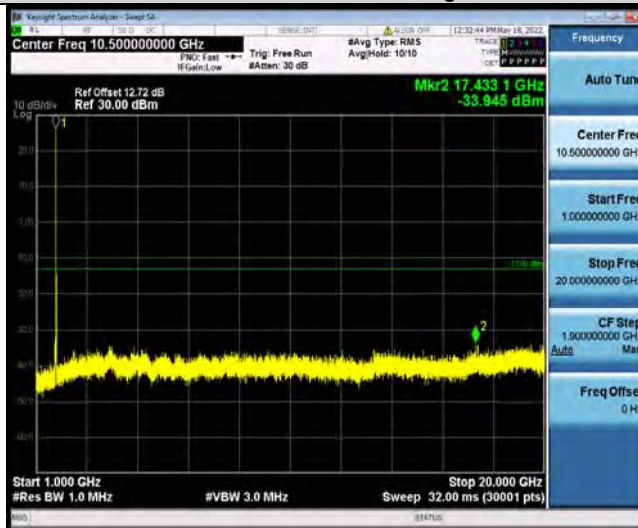

Band4-20MHz-QPSK-20175-1RB#0-Range2:1000~20000MHz

Band4-20MHz-QPSK-20300-1RB#0-Range1:30~1000MHz

BUREAU VERITAS

Test Report No.: W7L-P22090011RF06

Band4-20MHz-QPSK-20300-1RB#0-Range2:1000~20000MHz

Band4-20MHz-16QAM-20050-1RB#0-Range1:30~1000MHz