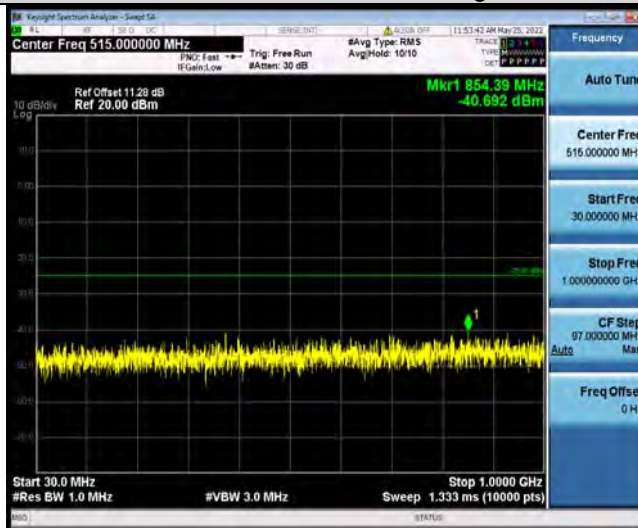

Band7-10MHz-QPSK-21400-1RB#0-Range1:30~1000MHz

Band7-10MHz-QPSK-21400-1RB#0-Range2:1000~27000MHz

BUREAU VERITAS

Test Report No.: W7L-P22090011RF06

Band7-10MHz-16QAM-20800-1RB#0-Range1:30~1000MHz

Band7-10MHz-16QAM-20800-1RB#0-Range2:1000~27000MHz