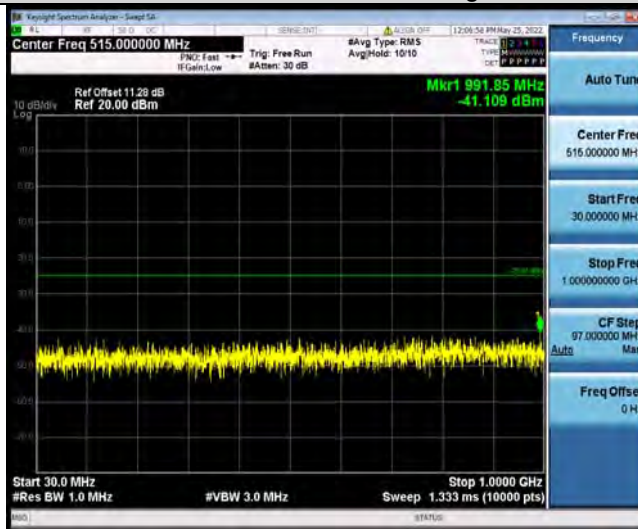

Band7-15MHz-QPSK-21375-1RB#0-Range2:1000~27000MHz