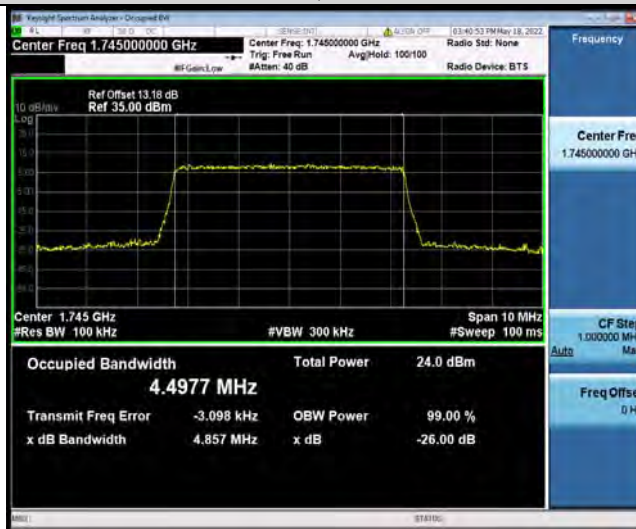

Band66-5MHz-16QAM-132647-25RB#0