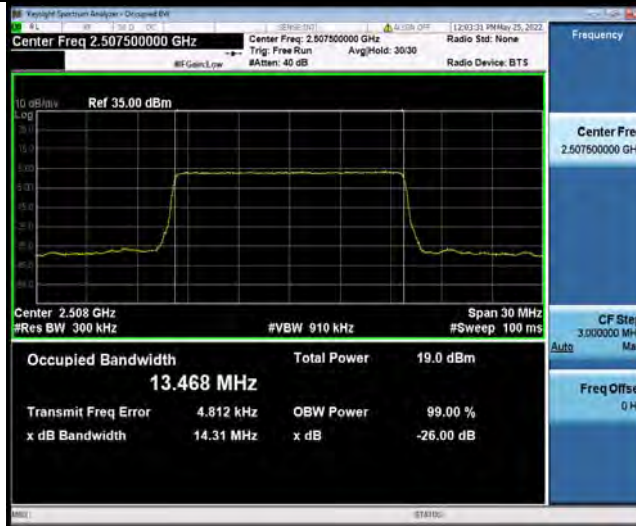

Band7-15MHz-QPSK-21100-75RB#0