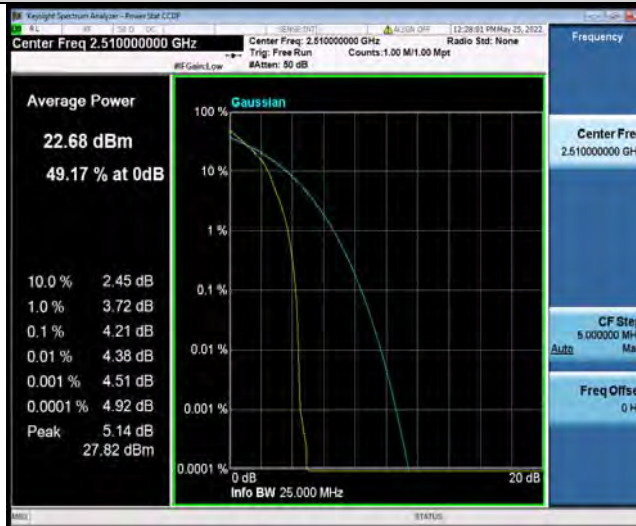

BUREAU  
VERITAS

Test Report No.: W7L-P22090011RF06

Band7-20MHz-QPSK-20850-1RB#0

Band7-20MHz-QPSK-20850-100RB#0

Band7-20MHz-QPSK-21100-1RB#0

BUREAU VERITAS

Test Report No.: W7L-P22090011RF06

Band7-20MHz-QPSK-21100-100RB#0