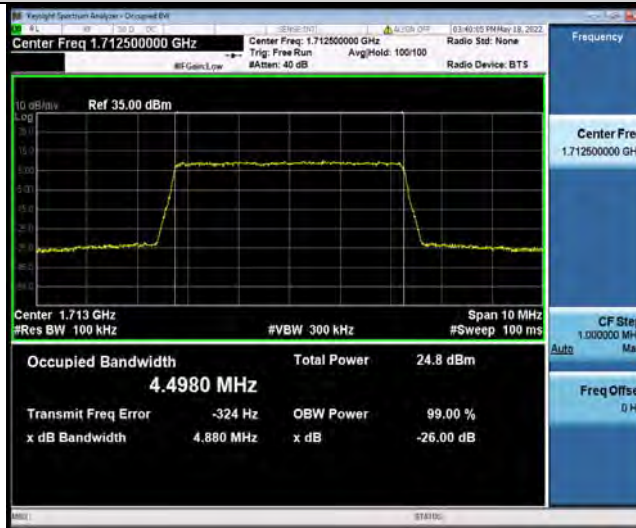

Band66-3MHz-16QAM-132657-15RB#0

BUREAU VERITAS

Test Report No.: W7L-P22090011RF06

Band66-5MHz-QPSK-131997-25RB#0

Band66-5MHz-QPSK-132322-25RB#0

Band66-5MHz-QPSK-132647-25RB#0

BUREAU VERITAS

Test Report No.: W7L-P22090011RF06