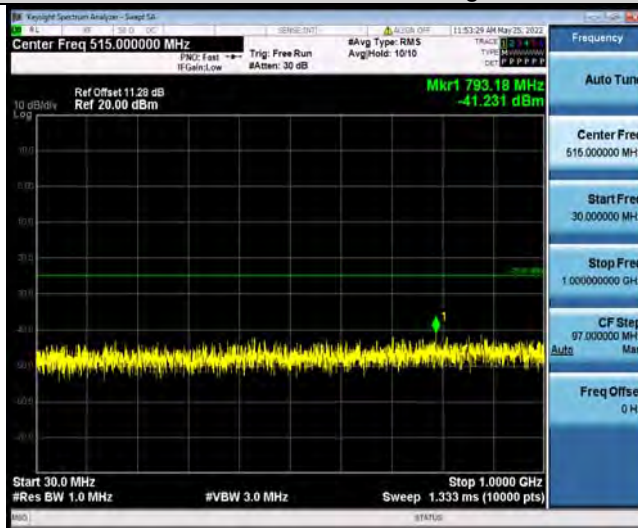

Band7-10MHz-QPSK-20800-1RB#0-Range2:1000~27000MHz