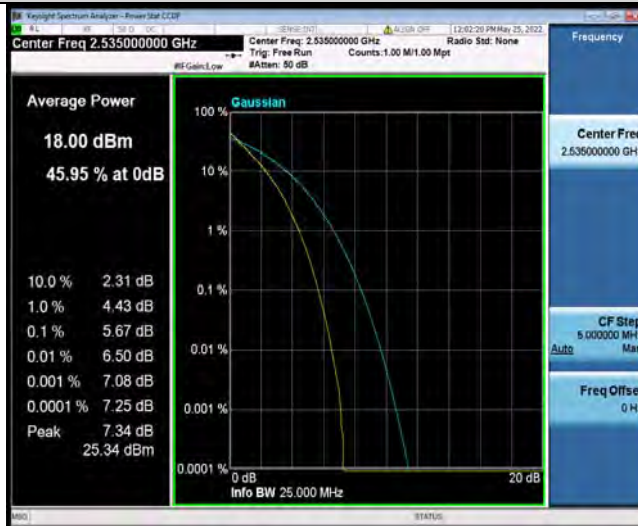

BUREAU VERITAS

Test Report No.: W7L-P22090011RF06

Band7-10MHz-QPSK-20800-1RB#0

Band7-10MHz-QPSK-20800-50RB#0

Band7-10MHz-QPSK-21100-1RB#0

BUREAU VERITAS

Test Report No.: W7L-P22090011RF06

Band7-10MHz-QPSK-21100-50RB#0