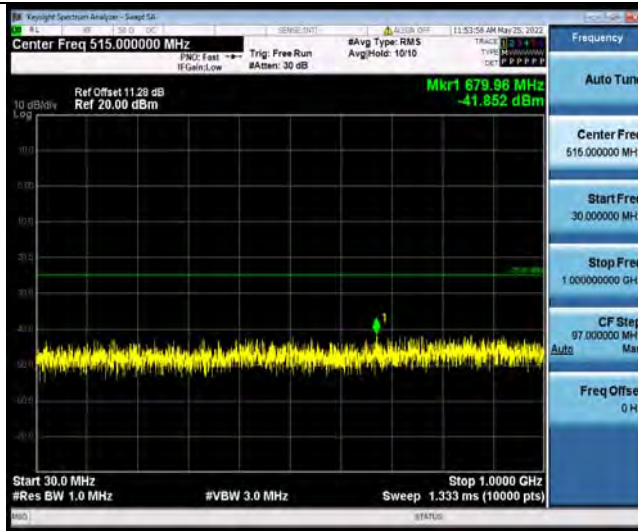

Band7-10MHz-QPSK-20800-1RB#0-Range1:30~1000MHz

Band7-10MHz-QPSK-20800-1RB#0-Range2:1000~27000MHz

Band7-10MHz-QPSK-21100-1RB#0-Range1:30~1000MHz

BUREAU VERITAS

Test Report No.: W7L-P22090011RF06

Band7-10MHz-QPSK-21100-1RB#0-Range2:1000~27000MHz