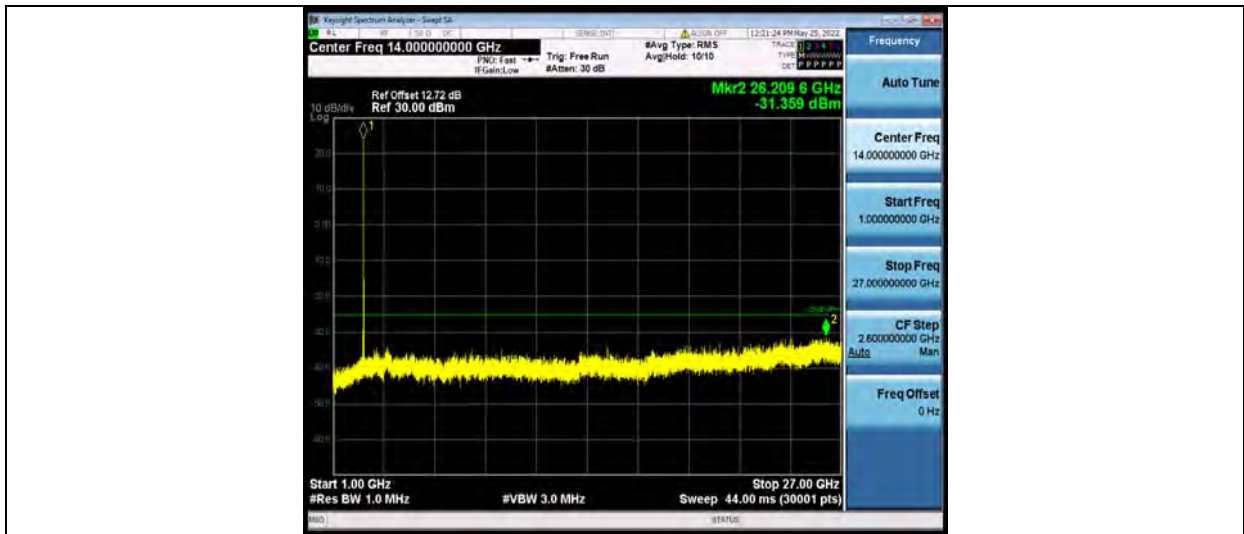

Test Report No.: W7L-P22090011RF06

Band7-20MHz-16QAM-21100-1RB#0-Range2:1000~27000MHz

Band7-20MHz-16QAM-21350-1RB#0-Range1:30~1000MHz

Band7-20MHz-16QAM-21350-1RB#0-Range2:1000~27000MHz

BUREAU  
VERITAS

Test Report No.: W7L-P22090011RF06