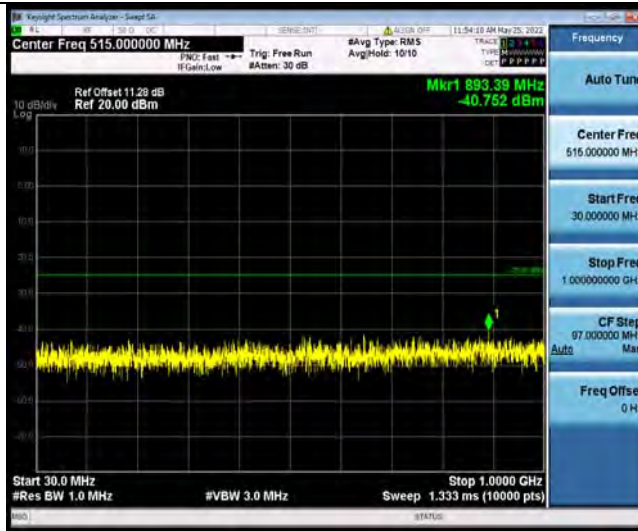

BUREAU VERITAS

Test Report No.: W7L-P22090011RF06

Band7-10MHz-16QAM-21100-1RB#0-Range2:1000~27000MHz