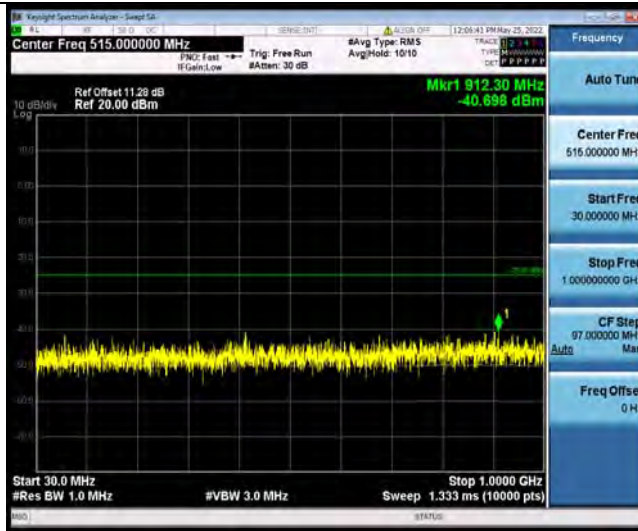

Band7-15MHz-16QAM-20825-1RB#0-Range1:30~1000MHz

Band7-15MHz-16QAM-20825-1RB#0-Range2:1000~27000MHz

Band7-15MHz-16QAM-21100-1RB#0-Range1:30~1000MHz

BUREAU VERITAS

Test Report No.: W7L-P22090011RF06

Band7-15MHz-16QAM-21100-1RB#0-Range2:1000~27000MHz