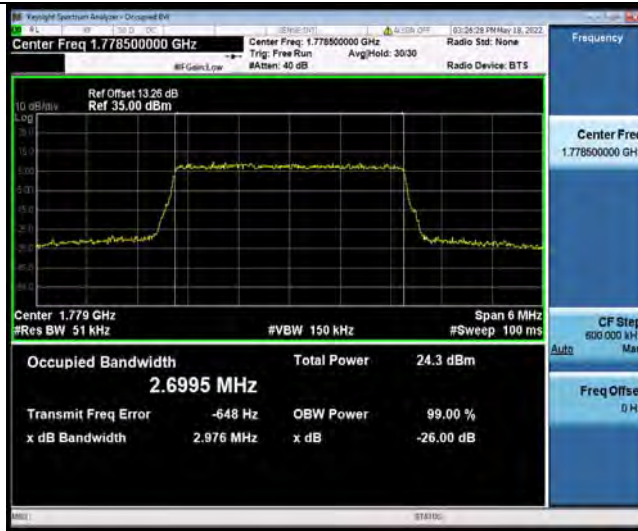

Band66-3MHz-QPSK-131987-15RB#0

Band66-3MHz-QPSK-132322-15RB#0

Band66-3MHz-QPSK-132657-15RB#0

BUREAU VERITAS

Test Report No.: W7L-P22090011RF06

Band66-3MHz-16QAM-131987-15RB#0

Band66-3MHz-16QAM-132322-15RB#0