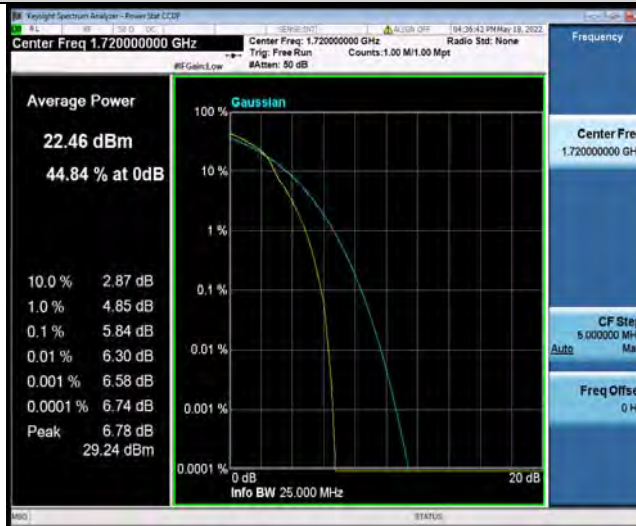

BUREAU  
VERITAS

Test Report No.: W7L-P22090011RF06

Band66-20MHz-QPSK-132322-100RB#0

Band66-20MHz-QPSK-132572-1RB#0

Band66-20MHz-QPSK-132572-100RB#0

BUREAU VERITAS

Test Report No.: W7L-P22090011RF06

Band66-20MHz-16QAM-132072-1RB#0