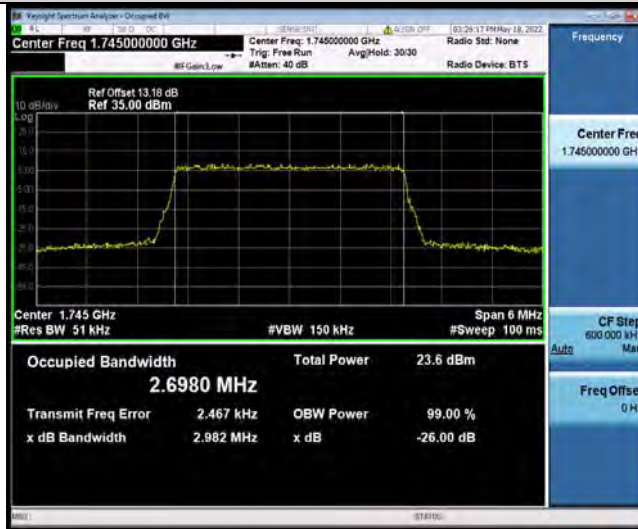

Band66-3MHz-QPSK-131987-15RB#0

Band66-3MHz-QPSK-132322-15RB#0

Band66-3MHz-QPSK-132657-15RB#0

BUREAU VERITAS

Test Report No.: W7L-P22090011RF06

Band66-3MHz-16QAM-131987-15RB#0

Band66-3MHz-16QAM-132322-15RB#0