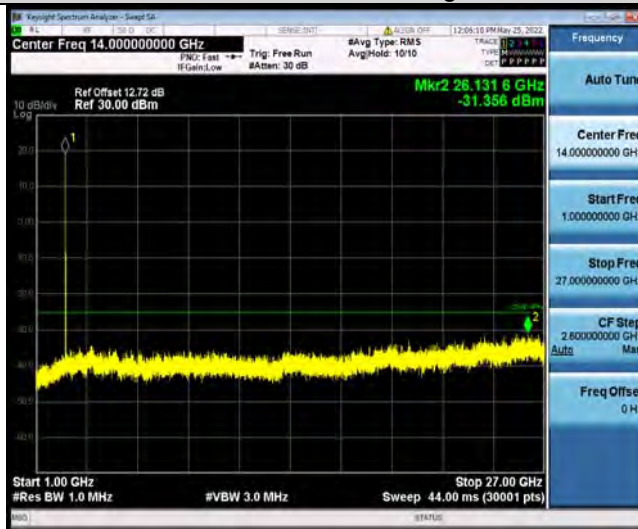

BUREAU VERITAS

Test Report No.: W7L-P22090011RF06

Band7-15MHz-QPSK-20825-1RB#0-Range1:30~1000MHz

Band7-15MHz-QPSK-20825-1RB#0-Range2:1000~27000MHz

Band7-15MHz-QPSK-21100-1RB#0-Range1:30~1000MHz

BUREAU VERITAS