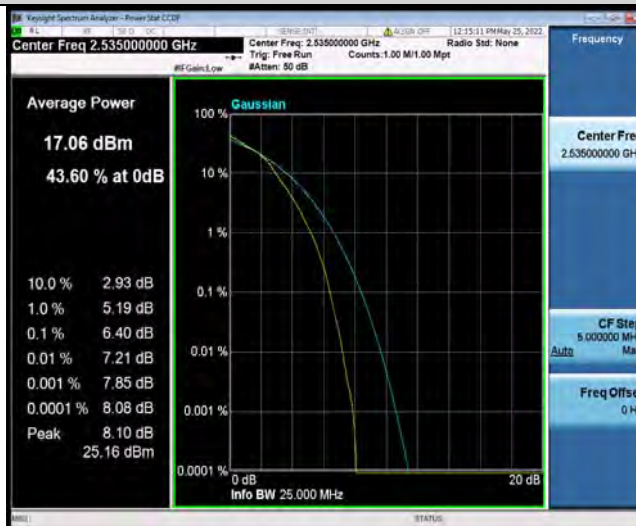

Band7-15MHz-16QAM-21375-1RB#0