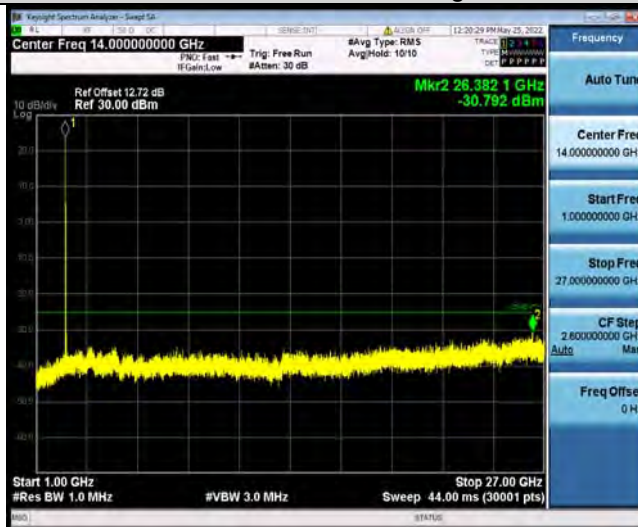

BUREAU VERITAS

Test Report No.: W7L-P22090011RF06

Band7-20MHz-16QAM-20850-1RB#0-Range1:30~1000MHz

Band7-20MHz-16QAM-20850-1RB#0-Range2:1000~27000MHz

Band7-20MHz-16QAM-21100-1RB#0-Range1:30~1000MHz

BUREAU VERITAS