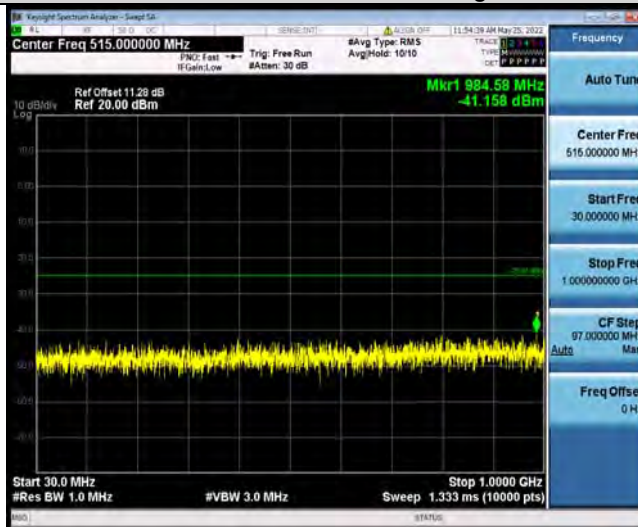

Band7-10MHz-16QAM-21100-1RB#0-Range1:30~1000MHz

BUREAU VERITAS

Test Report No.: W7L-P22090011RF06

Band7-10MHz-16QAM-21100-1RB#0-Range2:1000~27000MHz

Band7-10MHz-16QAM-21400-1RB#0-Range1:30~1000MHz

Band7-10MHz-16QAM-21400-1RB#0-Range2:1000~27000MHz