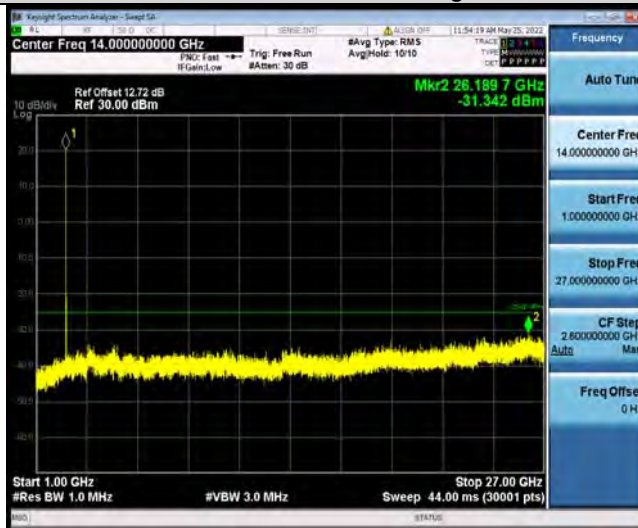

Band7-10MHz-16QAM-21100-1RB#0-Range1:30~1000MHz

BUREAU VERITAS

Test Report No.: W7L-P22090011RF06

Band7-10MHz-16QAM-21100-1RB#0-Range2:1000~27000MHz

Band7-10MHz-16QAM-21400-1RB#0-Range1:30~1000MHz

Band7-10MHz-16QAM-21400-1RB#0-Range2:1000~27000MHz