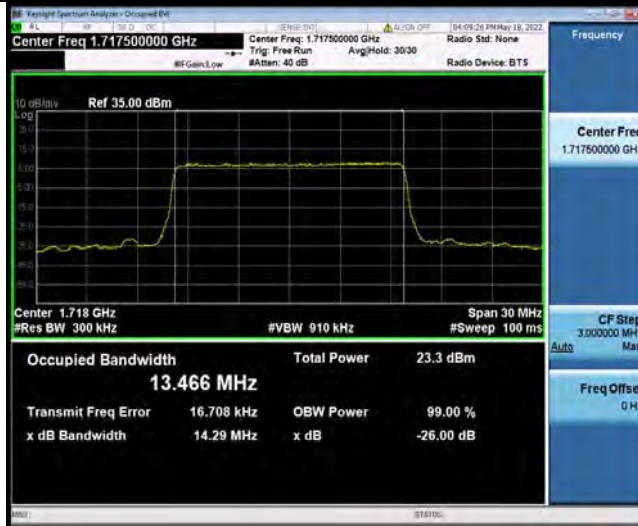

Band66-15MHz-QPSK-132322-75RB#0