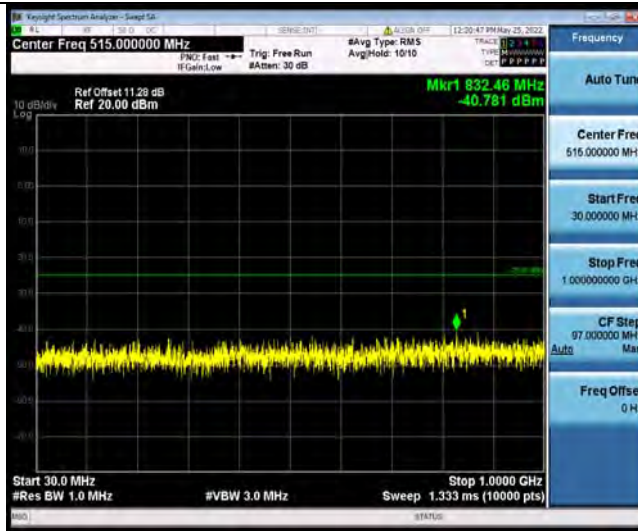

BUREAU VERITAS

Test Report No.: W7L-P22090011RF06

Band7-20MHz-16QAM-21100-1RB#0-Range2:1000~27000MHz