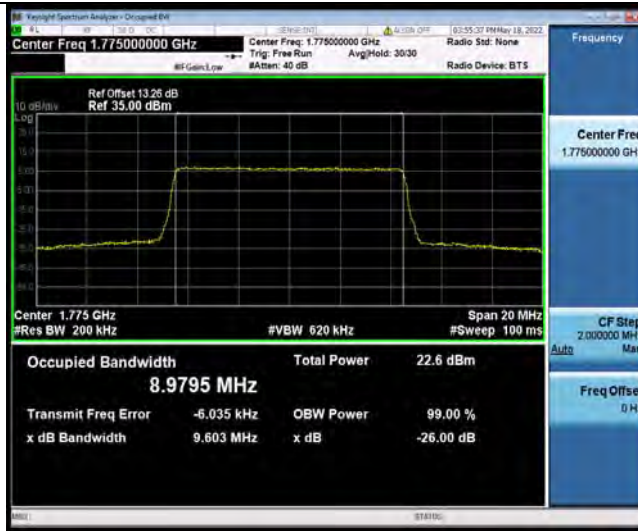

Band66-10MHz-QPSK-132622-50RB#0

BUREAU VERITAS

Test Report No.: W7L-P22090011RF06

Band66-10MHz-16QAM-132022-50RB#0

Band66-10MHz-16QAM-132322-50RB#0

Band66-10MHz-16QAM-132622-50RB#0

BUREAU VERITAS

Test Report No.: W7L-P22090011RF06