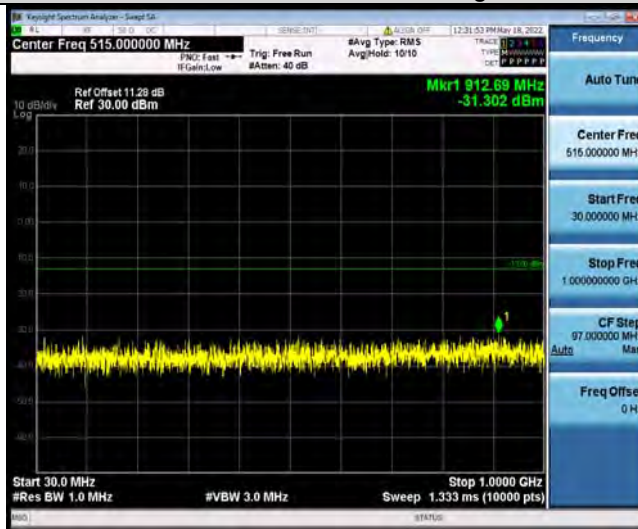

Band4-20MHz-QPSK-20175-1RB#0-Range2:1000~20000MHz

Band4-20MHz-QPSK-20300-1RB#0-Range1:30~1000MHz

BUREAU VERITAS

Test Report No.: W7L-P22090011RF06

Band4-20MHz-QPSK-20300-1RB#0-Range2:1000~20000MHz

Band4-20MHz-16QAM-20050-1RB#0-Range1:30~1000MHz