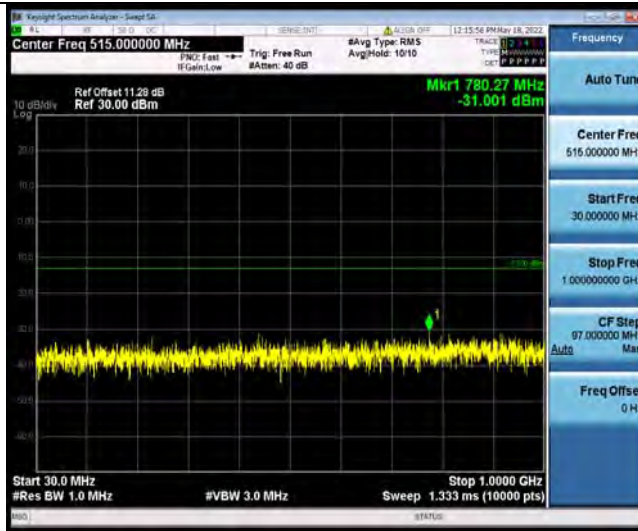

BUREAU VERITAS

Test Report No.: W7L-P22090011RF06

Band4-15MHz-QPSK-20325-1RB#0-Range2:1000~20000MHz

Band4-15MHz-16QAM-20025-1RB#0-Range1:30~1000MHz

Band4-15MHz-16QAM-20025-1RB#0-Range2:1000~20000MHz

BUREAU VERITAS