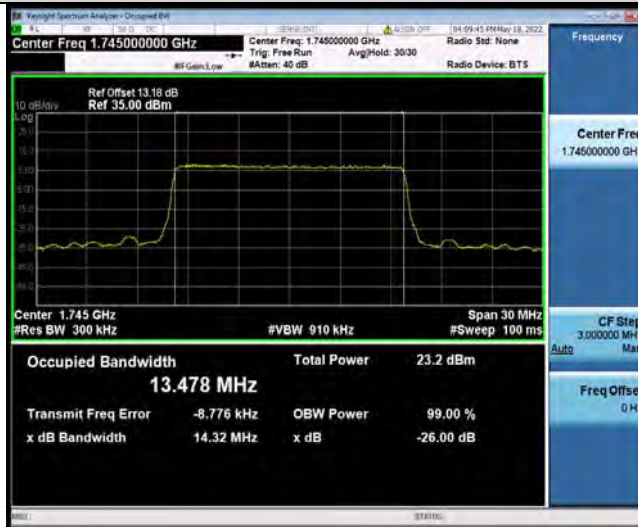

Band66-15MHz-QPSK-132597-75RB#0