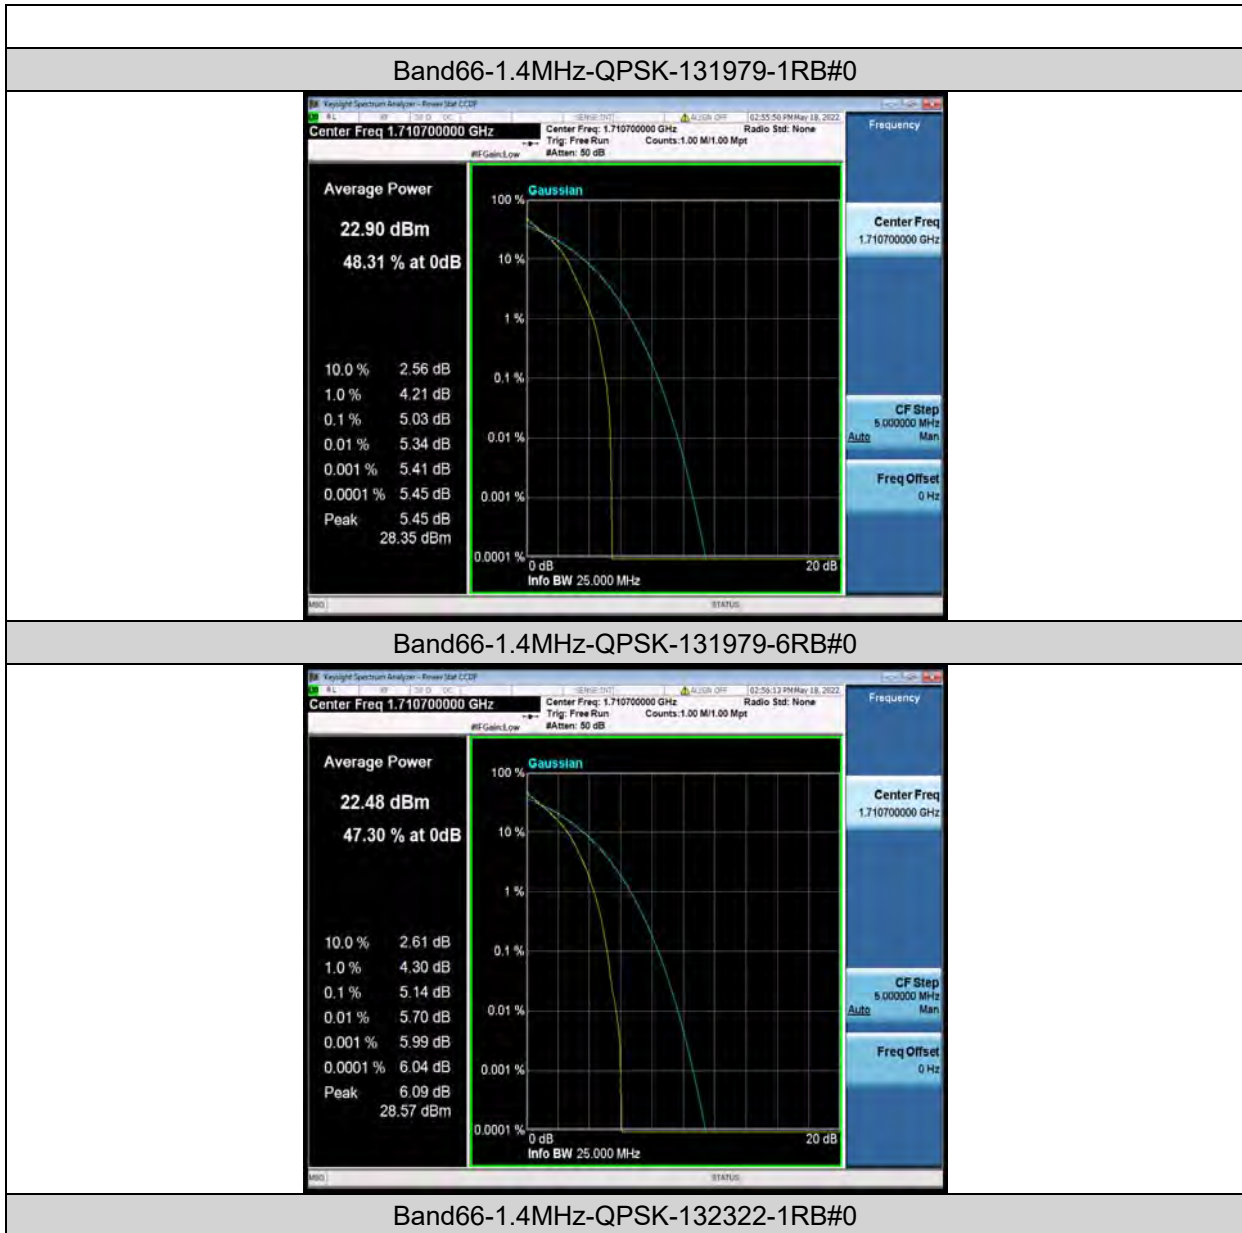

Test Graphs