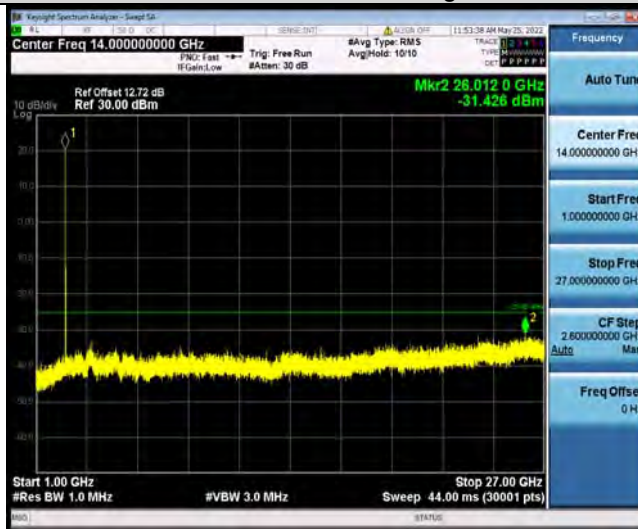

Band7-10MHz-QPSK-21100-1RB#0-Range1:30~1000MHz