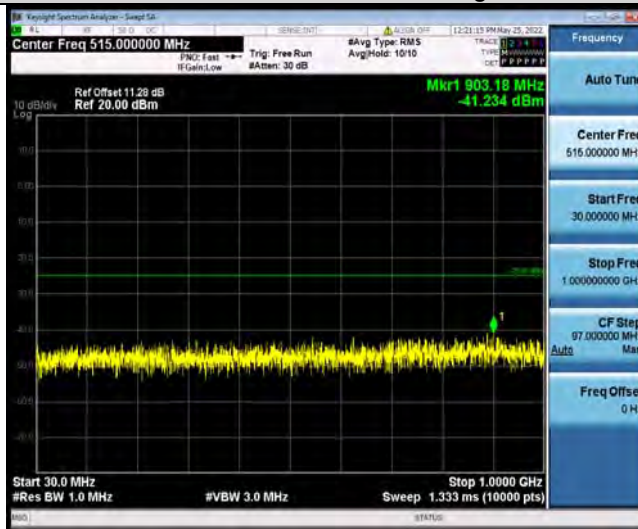

Band7-20MHz-16QAM-21350-1RB#0-Range2:1000~27000MHz