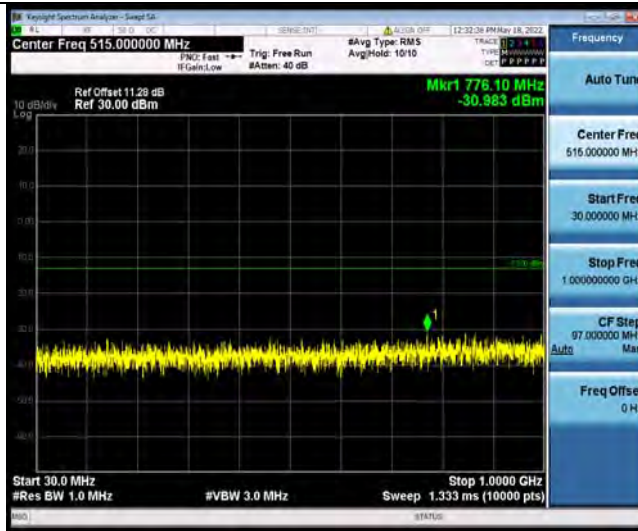

Band4-20MHz-QPSK-20175-1RB#0-Range2:1000~20000MHz

Band4-20MHz-QPSK-20300-1RB#0-Range1:30~1000MHz

BUREAU VERITAS

Test Report No.: W7L-P22090011RF06

Band4-20MHz-QPSK-20300-1RB#0-Range2:1000~20000MHz

Band4-20MHz-16QAM-20050-1RB#0-Range1:30~1000MHz