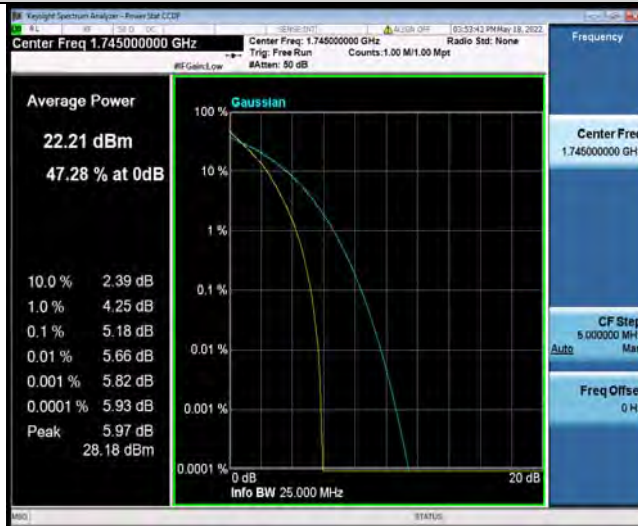

Band66-5MHz-QPSK-131997-25RB#0

Band66-5MHz-QPSK-132322-1RB#0

BUREAU VERITAS

Test Report No.: W7L-P22090011RF06

Band66-5MHz-QPSK-132322-25RB#0

Band66-5MHz-QPSK-132647-1RB#0

Band66-5MHz-QPSK-132647-25RB#0

BUREAU VERITAS