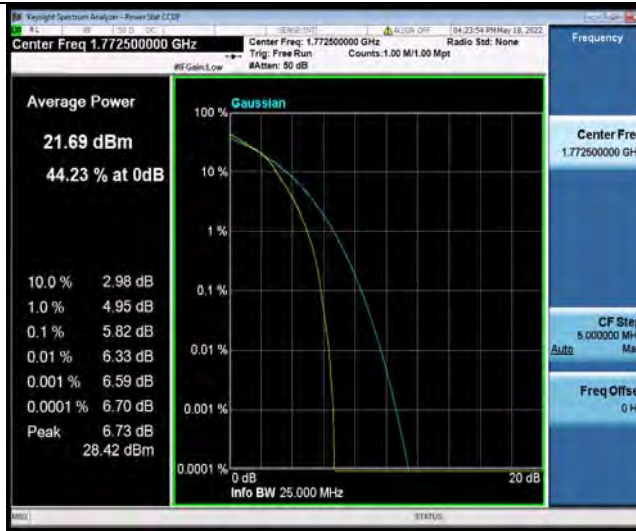

Band66-15MHz-16QAM-132597-1RB#0

Band66-15MHz-16QAM-132597-75RB#0

BUREAU VERITAS

Test Report No.: W7L-P22090011RF06

Band66-20MHz-QPSK-132072-1RB#0

Band66-20MHz-QPSK-132072-100RB#0

Band66-20MHz-QPSK-132322-1RB#0