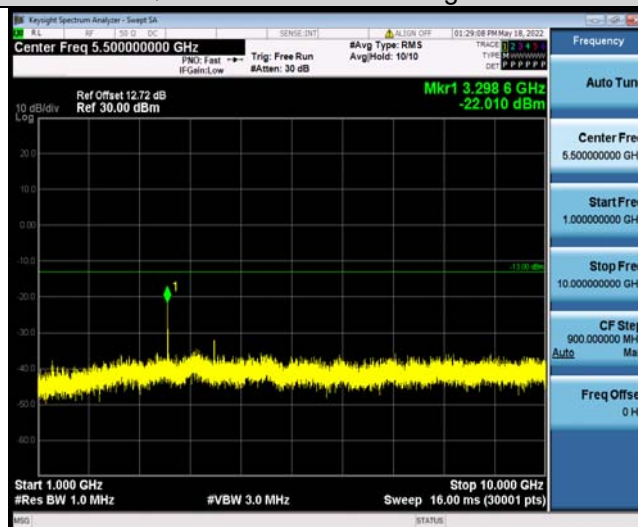

Band5-5MHz-16QAM-20625-1RB#0-Range1:30~1000MHz

Band5-5MHz-16QAM-20625-1RB#0-Range2:1000~10000MHz

BUREAU VERITAS

Test Report No.: W7L-P22090011RF04

Band5-10MHz-QPSK-20450-1RB#0-Range1:30~1000MHz

Band5-10MHz-QPSK-20450-1RB#0-Range2:1000~10000MHz