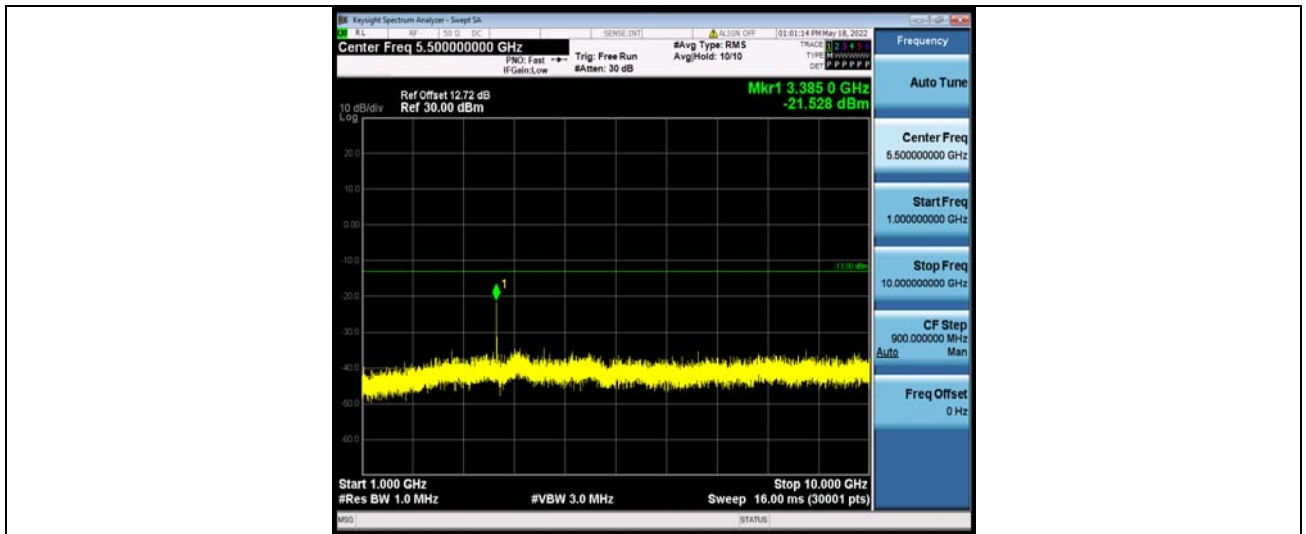

Band5-3MHz-QPSK-20635-1RB#0-Range1:30~1000MHz

Band5-3MHz-QPSK-20635-1RB#0-Range2:1000~10000MHz

BUREAU VERITAS

Test Report No.: W7L-P22090011RF04

Band5-3MHz-16QAM-20415-1RB#0-Range1:30~1000MHz

Band5-3MHz-16QAM-20415-1RB#0-Range2:1000~10000MHz