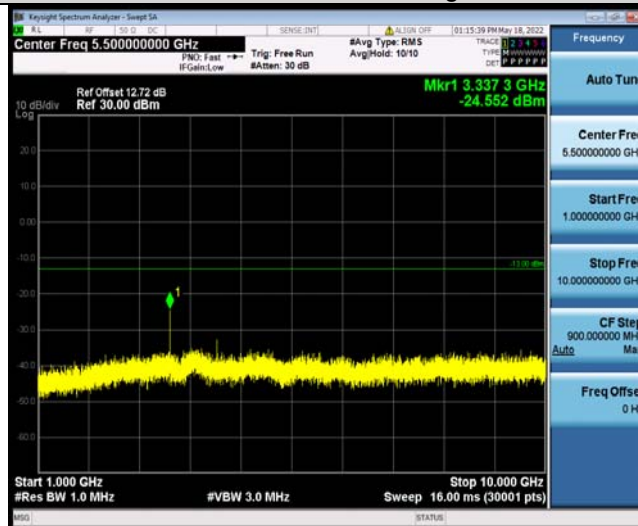

Band5-5MHz-16QAM-20425-1RB#0-Range1:30~1000MHz

Band5-5MHz-16QAM-20425-1RB#0-Range2:1000~10000MHz

Band5-5MHz-16QAM-20525-1RB#0-Range1:30~1000MHz

BUREAU VERITAS

Test Report No.: W7L-P22090011RF04

Band5-5MHz-16QAM-20525-1RB#0-Range2:1000~10000MHz