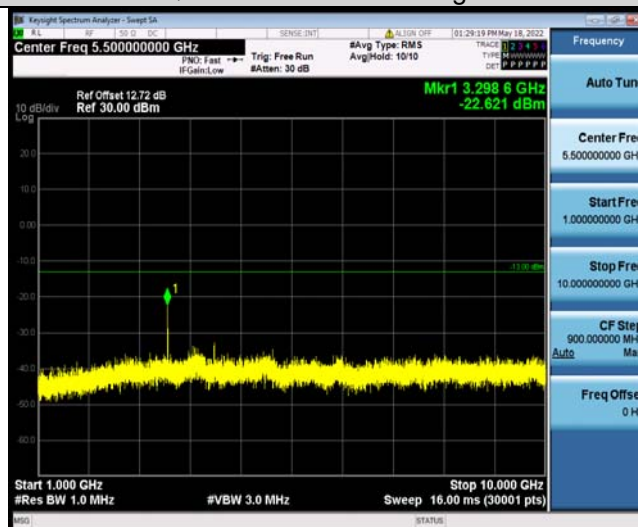

BUREAU VERITAS

Test Report No.: W7L-P22090011RF04

Band5-10MHz-16QAM-20450-1RB#0-Range1:30~1000MHz

Band5-10MHz-16QAM-20450-1RB#0-Range2:1000~10000MHz

Band5-10MHz-16QAM-20525-1RB#0-Range1:30~1000MHz

BUREAU VERITAS