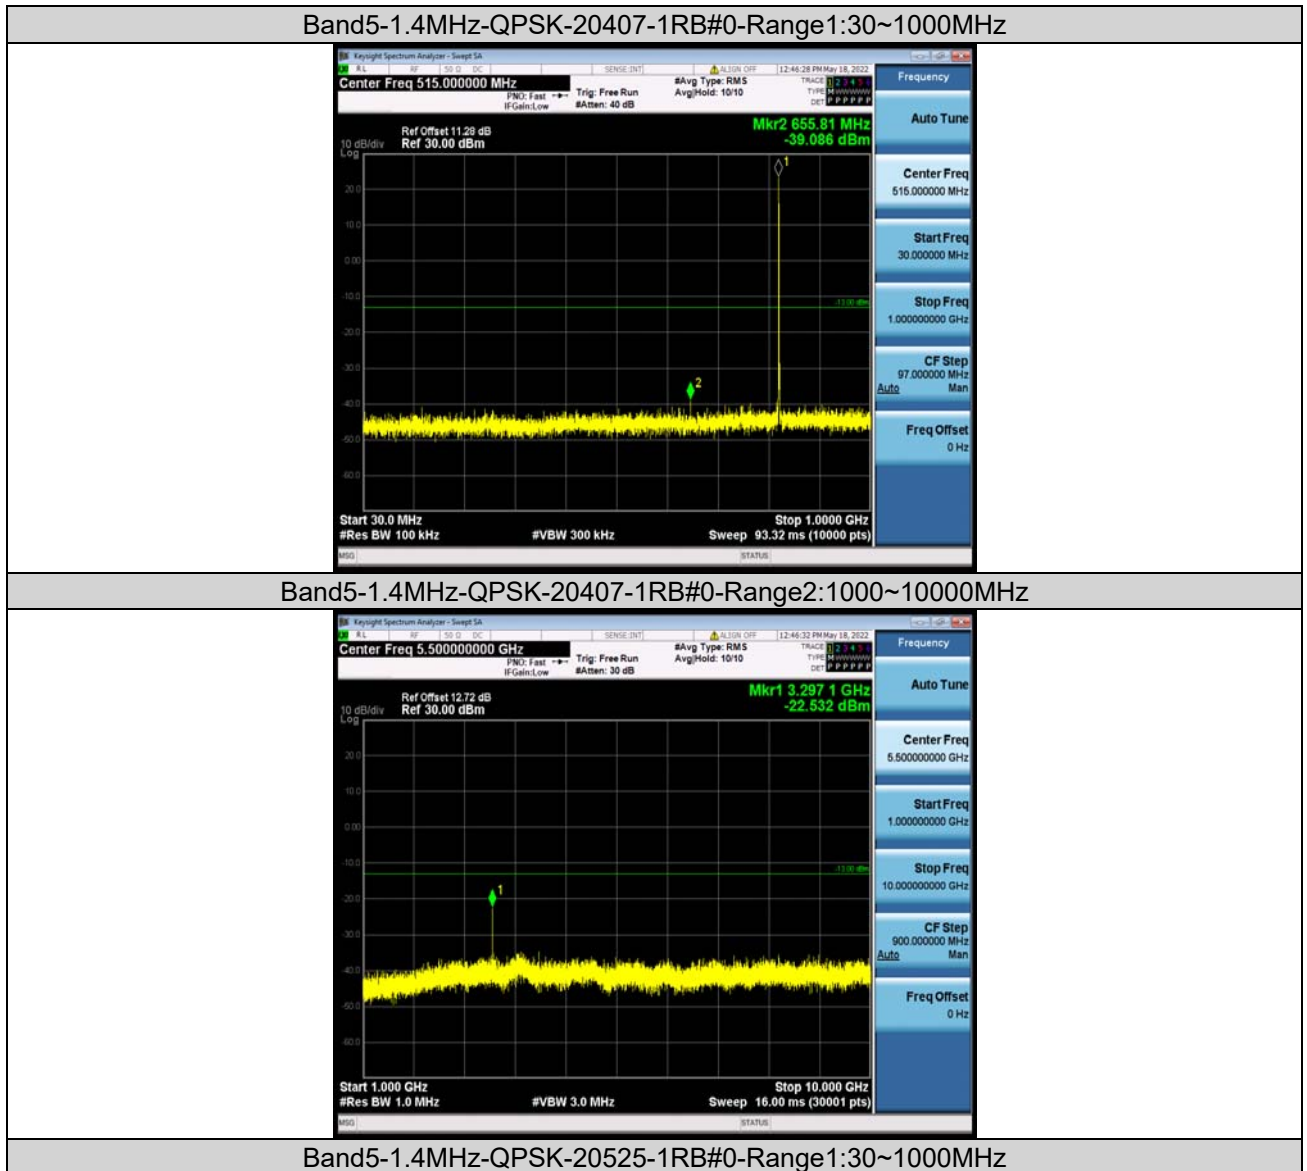

**BUREAU
VERITAS**

Test Report No.: W7L-P22090011RF04

Band5	10MHz	16QAM	20525	1RB#0	Range1:30~1000MHz	-40.64	PASS
Band5	10MHz	16QAM	20525	1RB#0	Range2:1000~10000MHz	-22.8	PASS
Band5	10MHz	16QAM	20600	1RB#0	Range1:30~1000MHz	-40.82	PASS
Band5	10MHz	16QAM	20600	1RB#0	Range2:1000~10000MHz	-23.45	PASS

Test Graphs