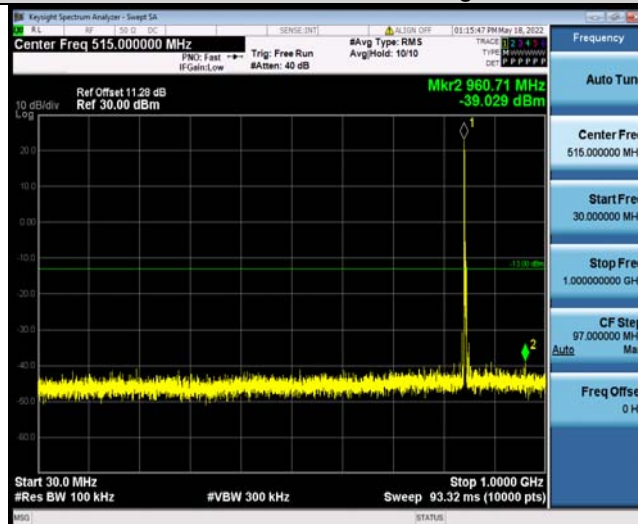

Band5-5MHz-QPSK-20625-1RB#0-Range2:1000~10000MHz