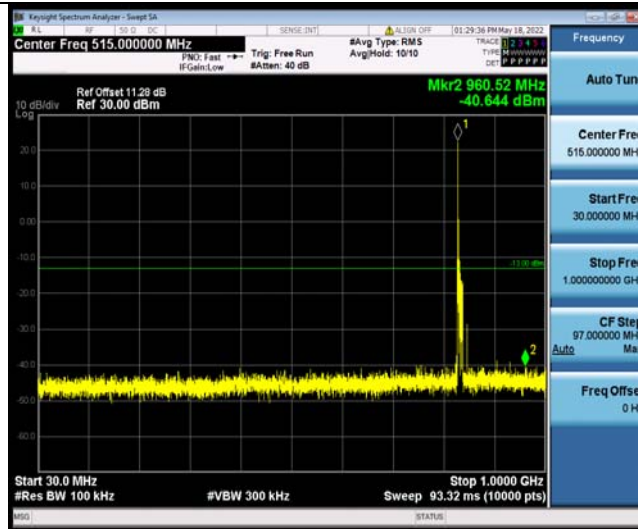

BUREAU VERITAS

Test Report No.: W7L-P22090011RF04

Band5-10MHz-16QAM-20525-1RB#0-Range2:1000~10000MHz