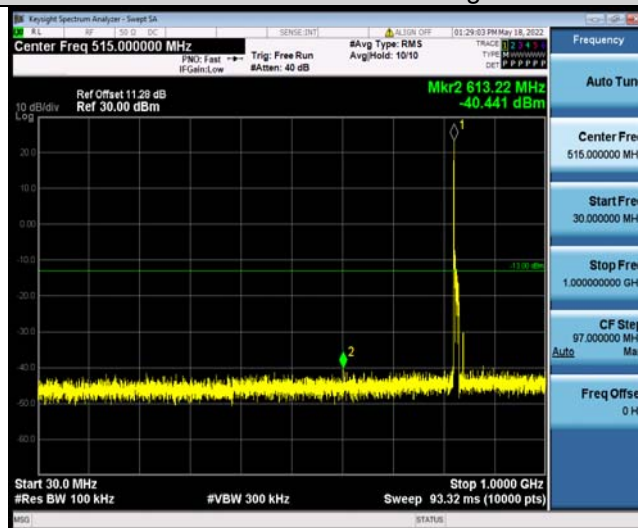

Band5-5MHz-16QAM-20625-1RB#0-Range1:30~1000MHz

Band5-5MHz-16QAM-20625-1RB#0-Range2:1000~10000MHz

BUREAU VERITAS

Test Report No.: W7L-P22090011RF04

Band5-10MHz-QPSK-20450-1RB#0-Range1:30~1000MHz

Band5-10MHz-QPSK-20450-1RB#0-Range2:1000~10000MHz