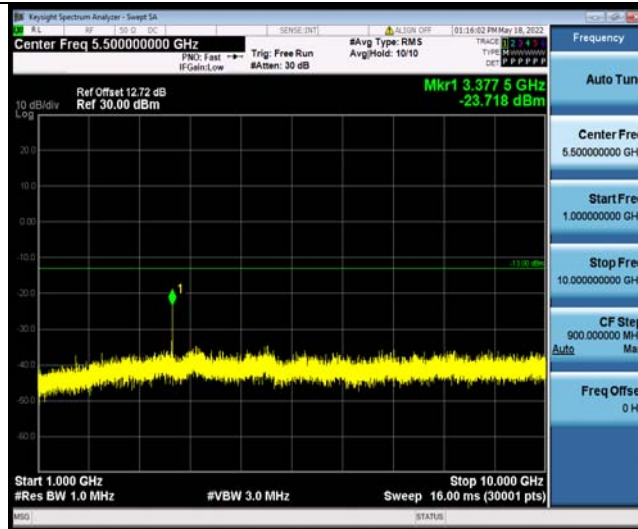

Band5-5MHz-16QAM-20625-1RB#0-Range1:30~1000MHz

Band5-5MHz-16QAM-20625-1RB#0-Range2:1000~10000MHz

BUREAU VERITAS

Test Report No.: W7L-P22090011RF04

Band5-10MHz-QPSK-20450-1RB#0-Range1:30~1000MHz

Band5-10MHz-QPSK-20450-1RB#0-Range2:1000~10000MHz