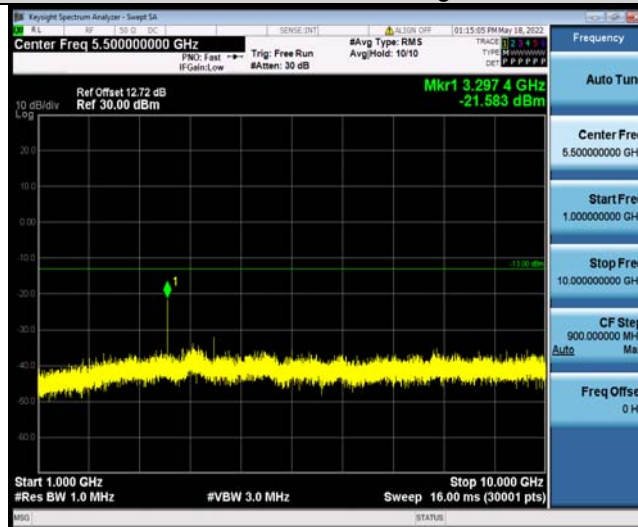

BUREAU VERITAS

Test Report No.: W7L-P22090011RF04

Band5-5MHz-QPSK-20425-1RB#0-Range1:30~1000MHz

Band5-5MHz-QPSK-20425-1RB#0-Range2:1000~10000MHz

Band5-5MHz-QPSK-20525-1RB#0-Range1:30~1000MHz

BUREAU VERITAS