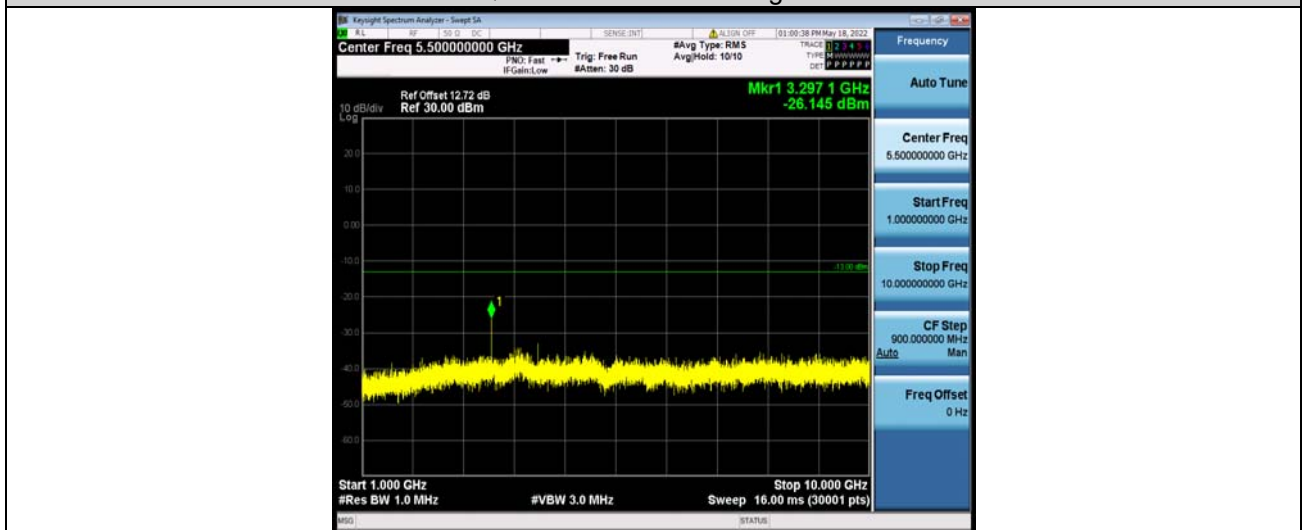

Band5-3MHz-QPSK-20635-1RB#0-Range1:30~1000MHz

Band5-3MHz-QPSK-20635-1RB#0-Range2:1000~10000MHz

BUREAU VERITAS

Test Report No.: W7L-P22090011RF04

Band5-3MHz-16QAM-20415-1RB#0-Range1:30~1000MHz

Band5-3MHz-16QAM-20415-1RB#0-Range2:1000~10000MHz