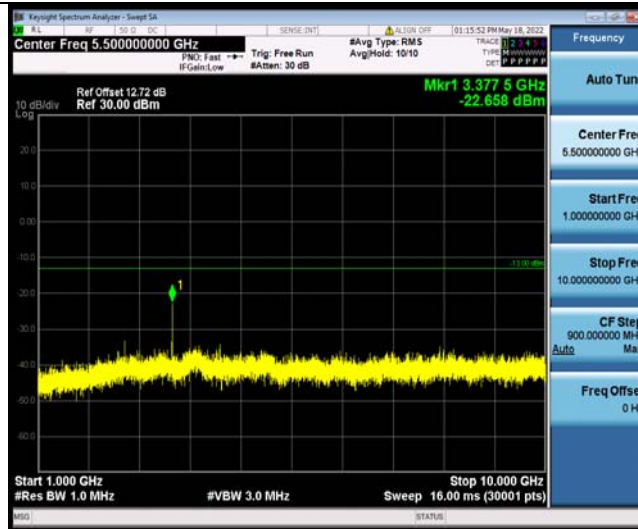

Test Report No.: W7L-P22090011RF04

Band5-5MHz-QPSK-20525-1RB#0-Range2:1000~10000MHz

Band5-5MHz-QPSK-20625-1RB#0-Range1:30~1000MHz

Band5-5MHz-QPSK-20625-1RB#0-Range2:1000~10000MHz

BUREAU VERITAS

Test Report No.: W7L-P22090011RF04