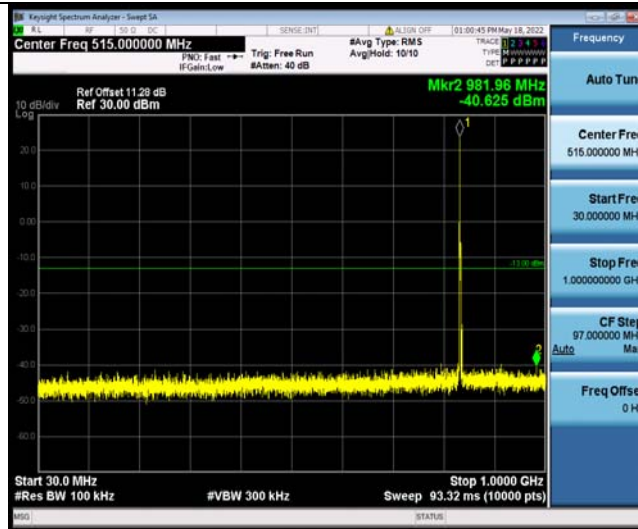

Band5-3MHz-QPSK-20415-1RB#0-Range1:30~1000MHz

Band5-3MHz-QPSK-20415-1RB#0-Range2:1000~1000MHz

Band5-3MHz-QPSK-20525-1RB#0-Range1:30~1000MHz

BUREAU VERITAS

Test Report No.: W7L-P22090011RF04

Band5-3MHz-QPSK-20525-1RB#0-Range2:1000~10000MHz