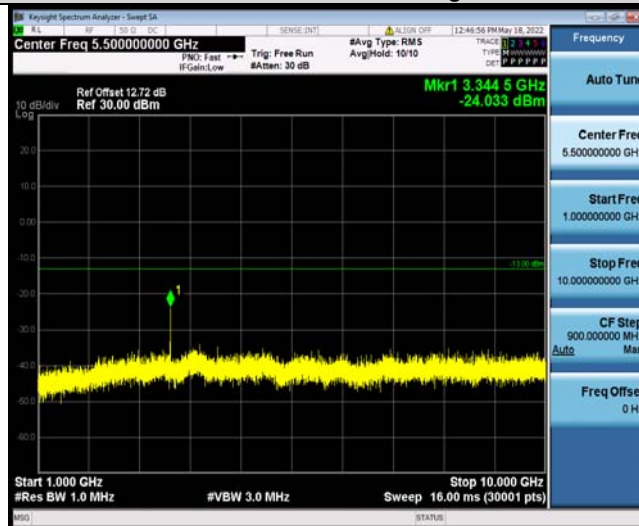

**Test Graphs**

BUREAU VERITAS

Test Report No.: W7L-P22090011RF04

Band5-1.4MHz-QPSK-20525-1RB#0-Range2:1000~10000MHz

Band5-1.4MHz-QPSK-20643-1RB#0-Range1:30~1000MHz

Band5-1.4MHz-QPSK-20643-1RB#0-Range2:1000~10000MHz