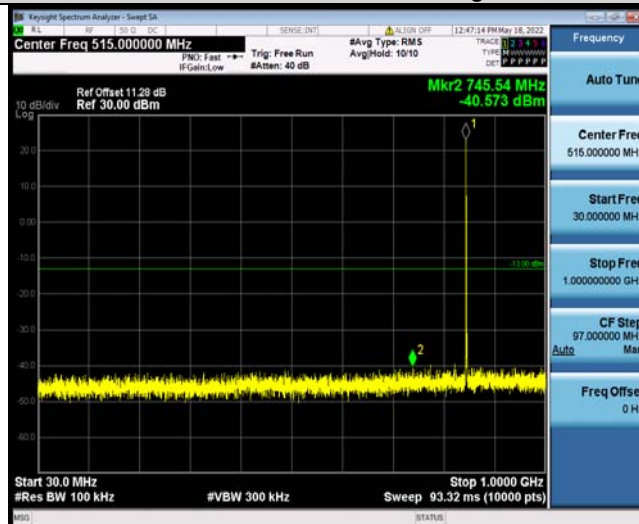

**Test Graphs**

BUREAU VERITAS

Test Report No.: W7L-P22090011RF04

Band5-1.4MHz-QPSK-20525-1RB#0-Range2:1000~10000MHz

Band5-1.4MHz-QPSK-20643-1RB#0-Range1:30~1000MHz

Band5-1.4MHz-QPSK-20643-1RB#0-Range2:1000~10000MHz