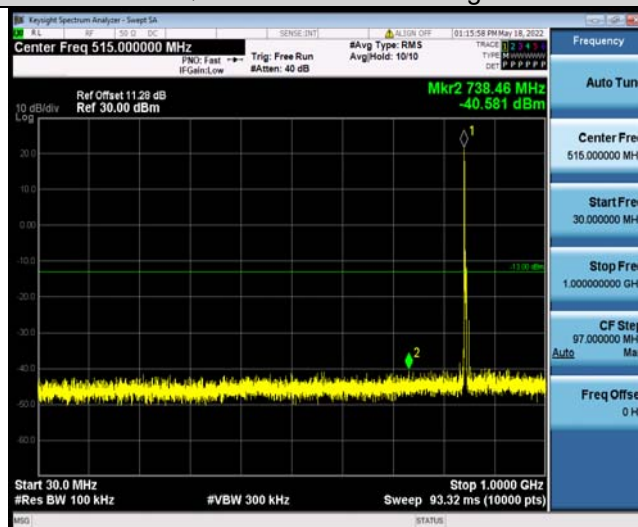

Band5-5MHz-16QAM-20625-1RB#0-Range2:1000~10000MHz