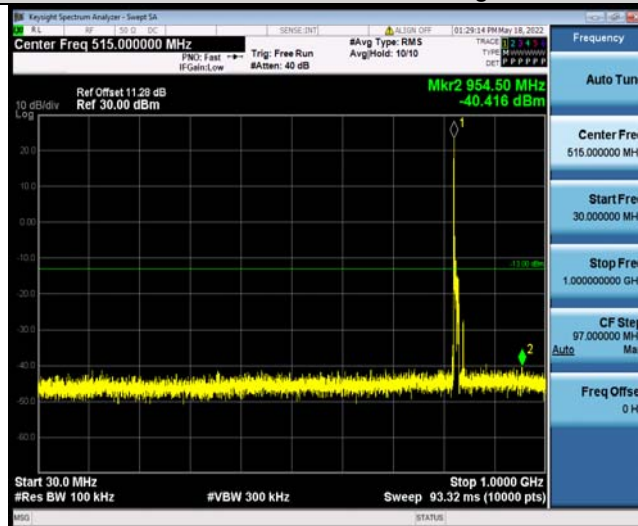

Band5-10MHz-16QAM-20450-1RB#0-Range2:1000~10000MHz