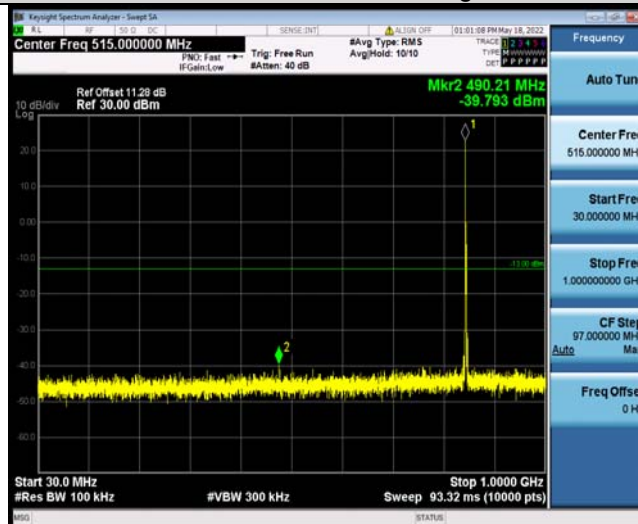

Band5-3MHz-QPSK-20635-1RB#0-Range2:1000~10000MHz