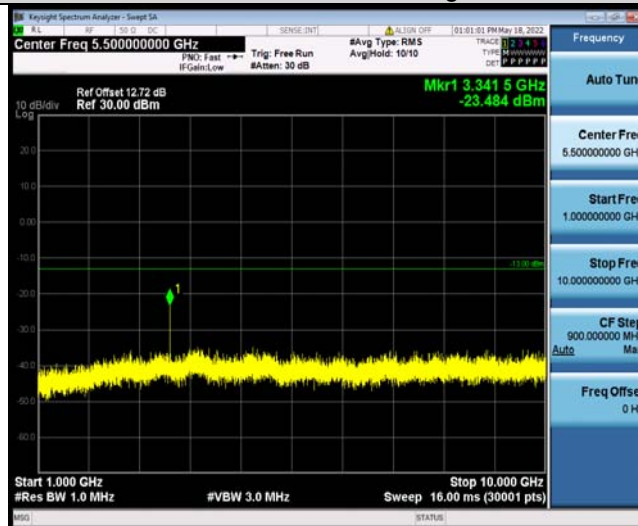

Band5-3MHz-16QAM-20525-1RB#0-Range1:30~1000MHz

BUREAU VERITAS

Test Report No.: W7L-P22090011RF04

Band5-3MHz-16QAM-20525-1RB#0-Range2:1000~10000MHz

Band5-3MHz-16QAM-20635-1RB#0-Range1:30~1000MHz

Band5-3MHz-16QAM-20635-1RB#0-Range2:1000~10000MHz