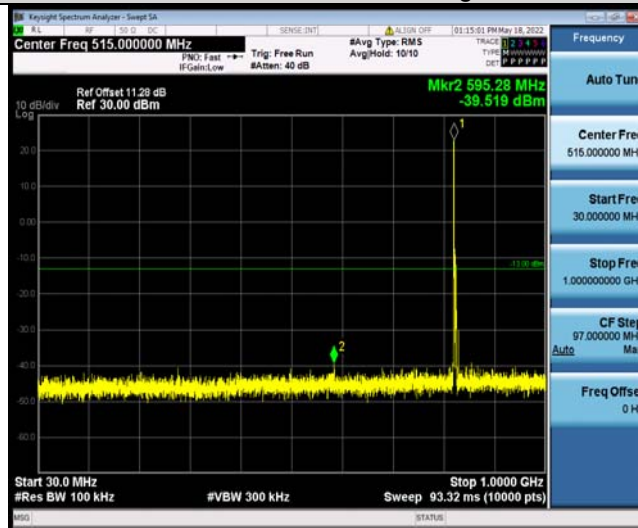

Band5-5MHz-QPSK-20425-1RB#0-Range2:1000~10000MHz