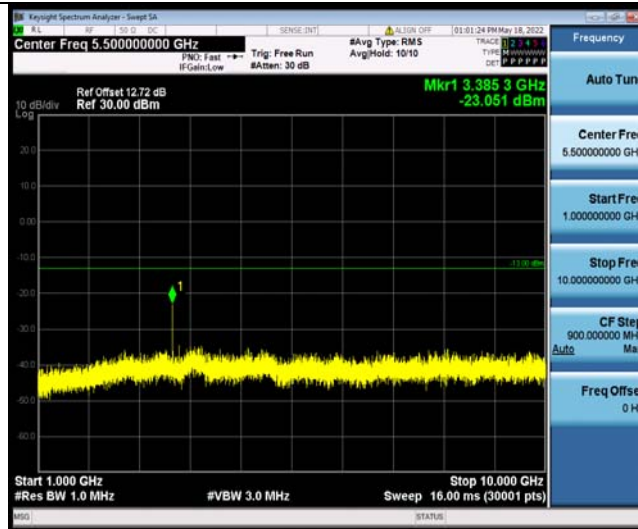

BUREAU VERITAS

Test Report No.: W7L-P22090011RF04

Band5-5MHz-QPSK-20425-1RB#0-Range1:30~1000MHz