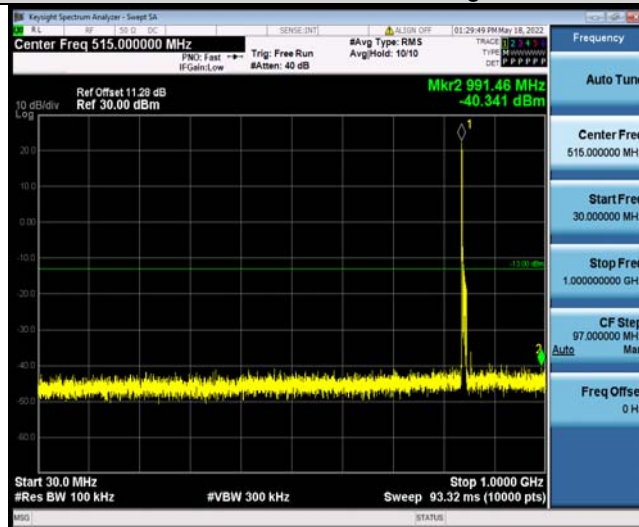

Band5-10MHz-QPSK-20525-1RB#0-Range1:30~1000MHz

BUREAU VERITAS

Test Report No.: W7L-P22090011RF04

Band5-10MHz-QPSK-20525-1RB#0-Range2:1000~10000MHz

Band5-10MHz-QPSK-20600-1RB#0-Range1:30~1000MHz

Band5-10MHz-QPSK-20600-1RB#0-Range2:1000~10000MHz