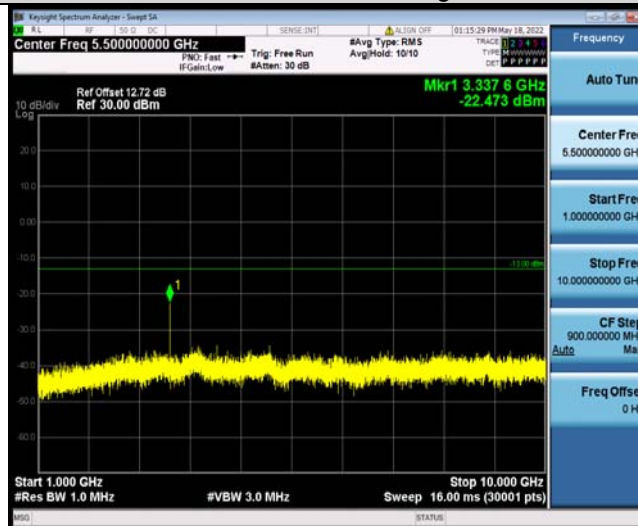

Band5-5MHz-QPSK-20625-1RB#0-Range1:30~1000MHz