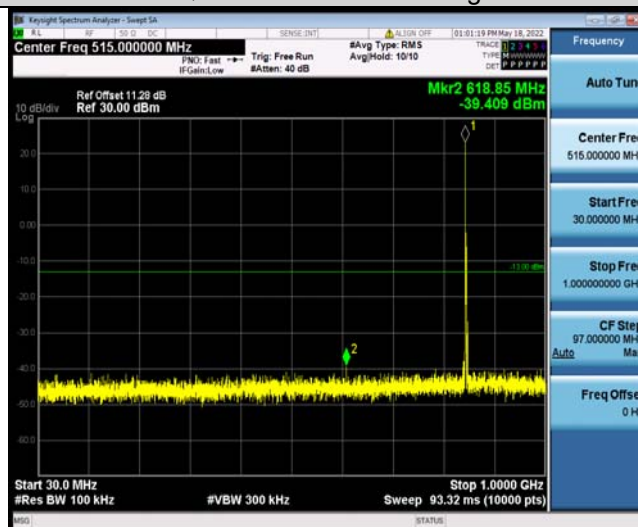

Band5-3MHz-16QAM-20525-1RB#0-Range1:30~1000MHz

BUREAU VERITAS

Test Report No.: W7L-P22090011RF04

Band5-3MHz-16QAM-20525-1RB#0-Range2:1000~10000MHz

Band5-3MHz-16QAM-20635-1RB#0-Range1:30~1000MHz

Band5-3MHz-16QAM-20635-1RB#0-Range2:1000~10000MHz