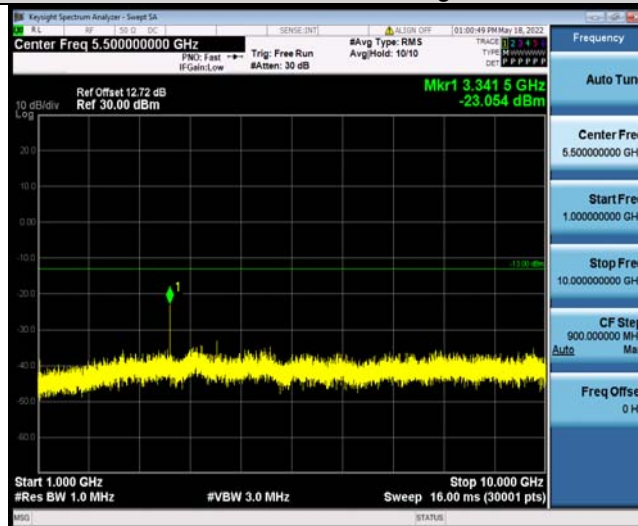

Band5-3MHz-QPSK-20415-1RB#0-Range1:30~1000MHz

Band5-3MHz-QPSK-20415-1RB#0-Range2:1000~1000MHz

Band5-3MHz-QPSK-20525-1RB#0-Range1:30~1000MHz

BUREAU VERITAS

Test Report No.: W7L-P22090011RF04

Band5-3MHz-QPSK-20525-1RB#0-Range2:1000~10000MHz