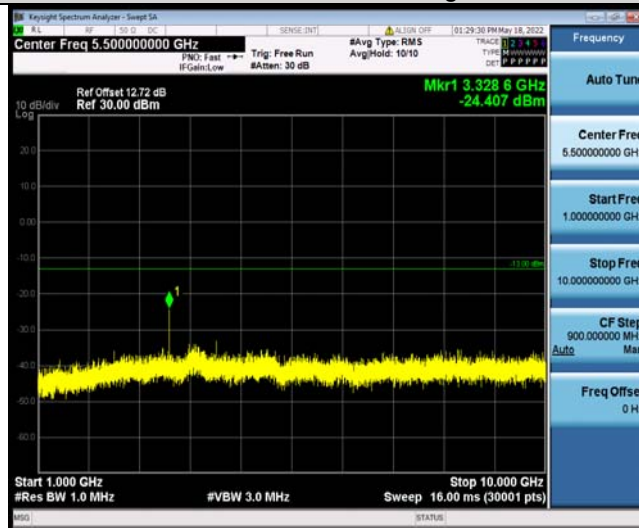

Band5-10MHz-QPSK-20525-1RB#0-Range1:30~1000MHz

BUREAU VERITAS

Test Report No.: W7L-P22090011RF04

Band5-10MHz-QPSK-20525-1RB#0-Range2:1000~10000MHz

Band5-10MHz-QPSK-20600-1RB#0-Range1:30~1000MHz

Band5-10MHz-QPSK-20600-1RB#0-Range2:1000~10000MHz