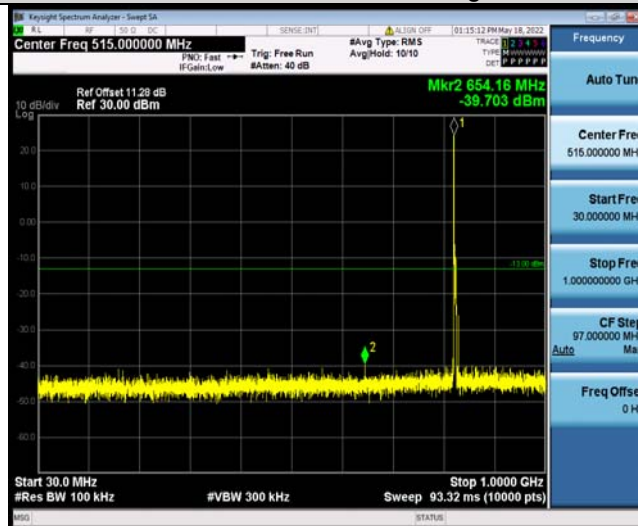

Band5-5MHz-16QAM-20425-1RB#0-Range2:1000~10000MHz