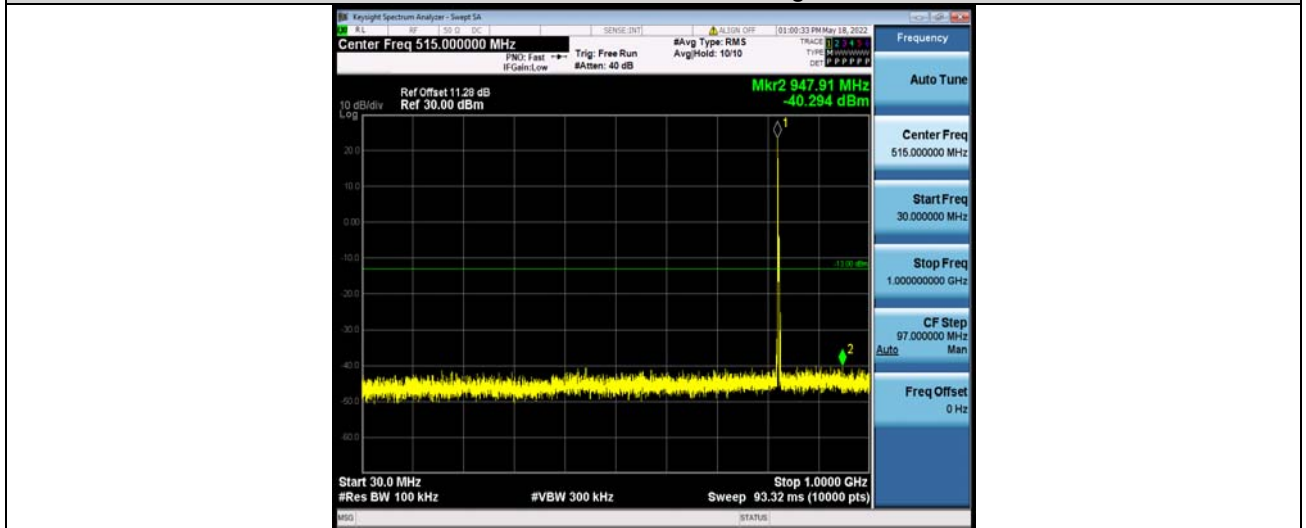

Band5-3MHz-QPSK-20635-1RB#0-Range1:30~1000MHz

Band5-3MHz-QPSK-20635-1RB#0-Range2:1000~10000MHz

BUREAU VERITAS

Test Report No.: W7L-P22090011RF04

Band5-3MHz-16QAM-20415-1RB#0-Range1:30~1000MHz

Band5-3MHz-16QAM-20415-1RB#0-Range2:1000~10000MHz