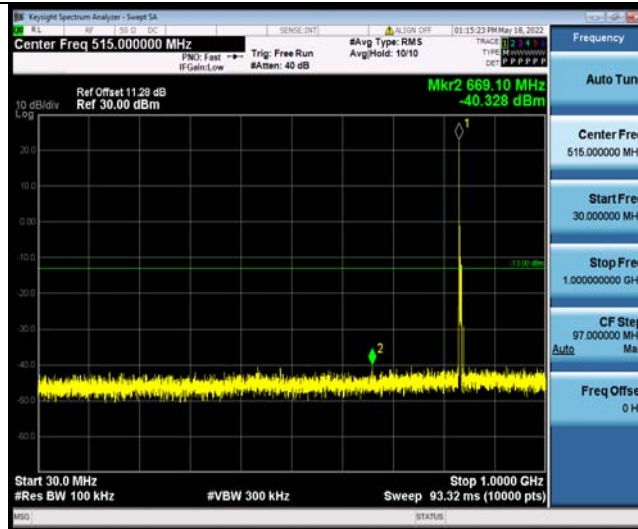

BUREAU VERITAS

Test Report No.: W7L-P22090011RF04

Band5-5MHz-QPSK-20525-1RB#0-Range2:1000~10000MHz