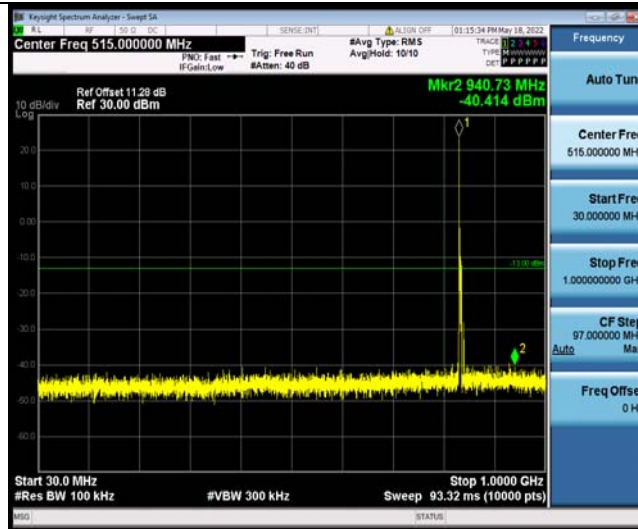

Band5-5MHz-16QAM-20425-1RB#0-Range1:30~1000MHz

Band5-5MHz-16QAM-20425-1RB#0-Range2:1000~10000MHz

Band5-5MHz-16QAM-20525-1RB#0-Range1:30~1000MHz

BUREAU VERITAS

Test Report No.: W7L-P22090011RF04

Band5-5MHz-16QAM-20525-1RB#0-Range2:1000~10000MHz