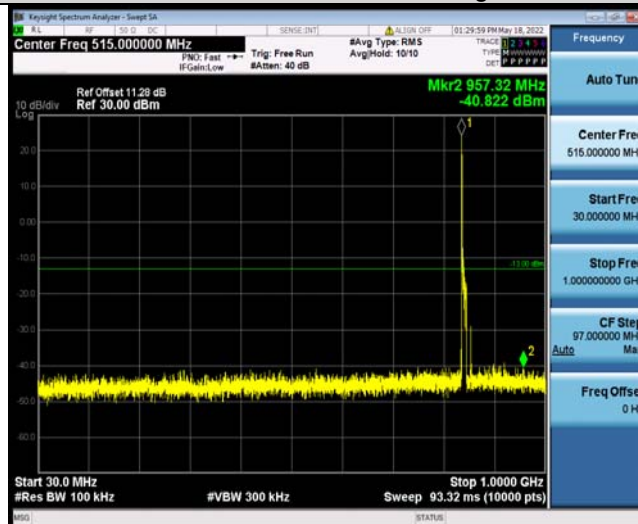

Band5-10MHz-16QAM-20600-1RB#0-Range2:1000~10000MHz