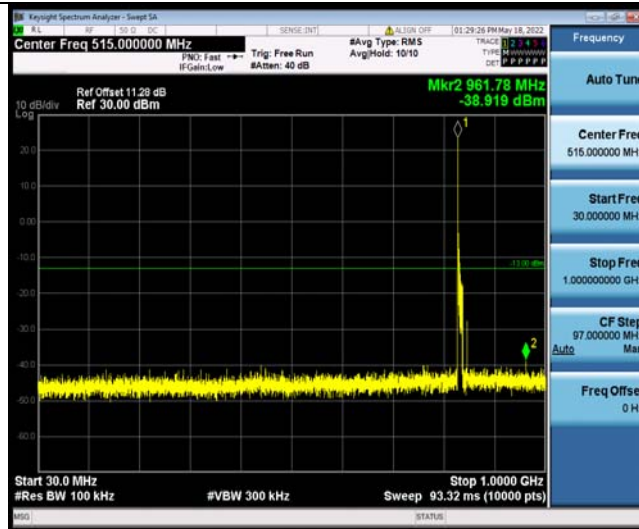

BUREAU VERITAS

Test Report No.: W7L-P22090011RF04

Band5-10MHz-QPSK-20525-1RB#0-Range2:1000~10000MHz