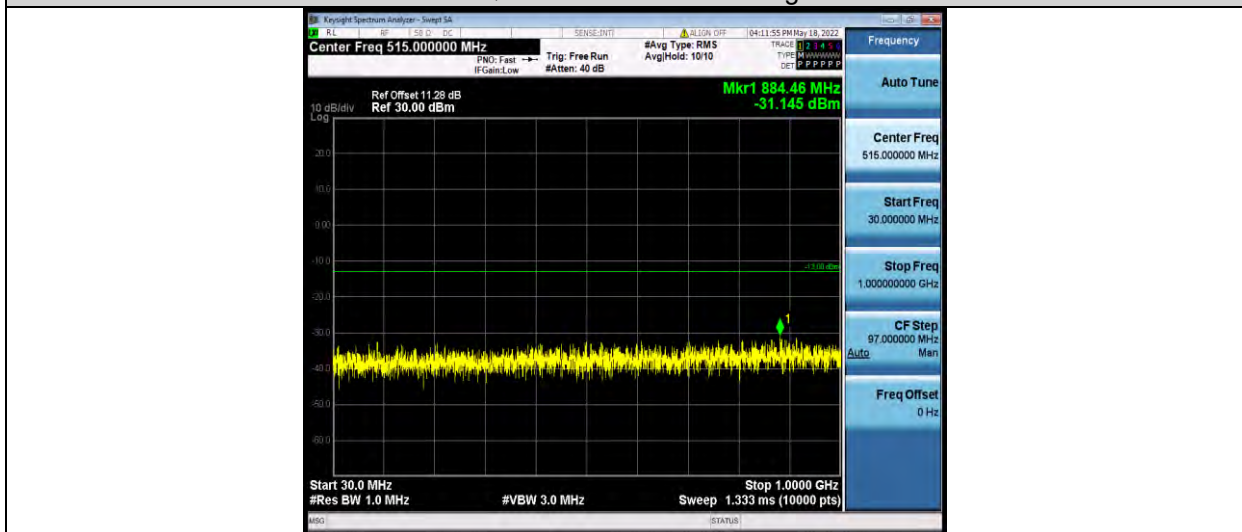

Band66-15MHz-16QAM-132047-1RB#0-Range2:1000~20000MHz