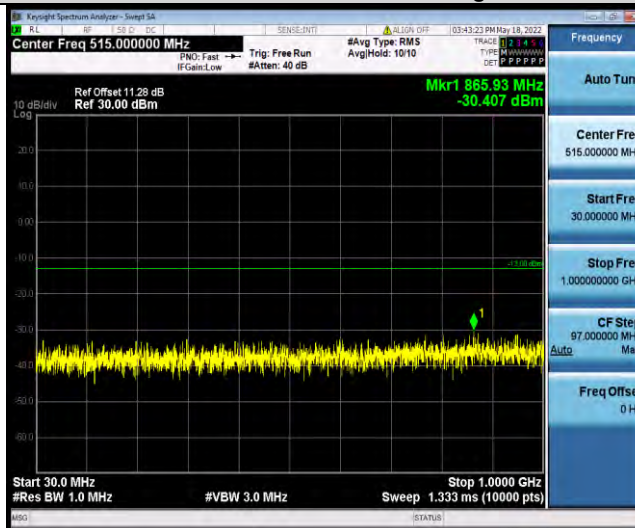

Band66-5MHz-QPSK-131997-1RB#0-Range2:1000~20000MHz

BUREAU VERITAS

Test Report No.: W7L-P22050002RF06

Band66-5MHz-QPSK-132322-1RB#0-Range1:30~1000MHz

Band66-5MHz-QPSK-132322-1RB#0-Range2:1000~2000MHz

Band66-5MHz-QPSK-132647-1RB#0-Range1:30~1000MHz