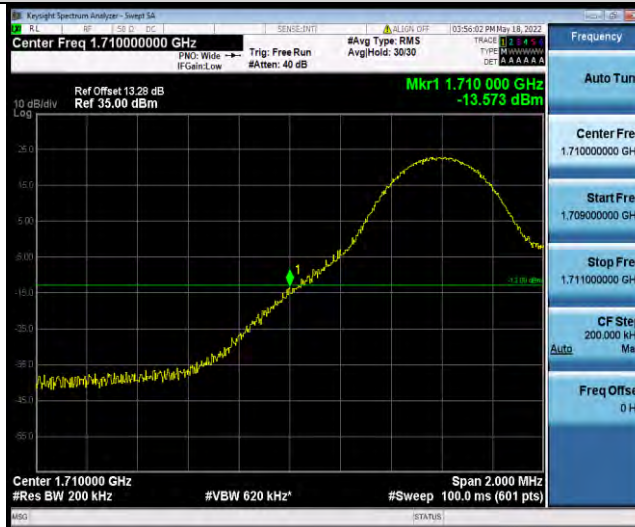

Band66-10MHz-16QAM-132022-50RB#0