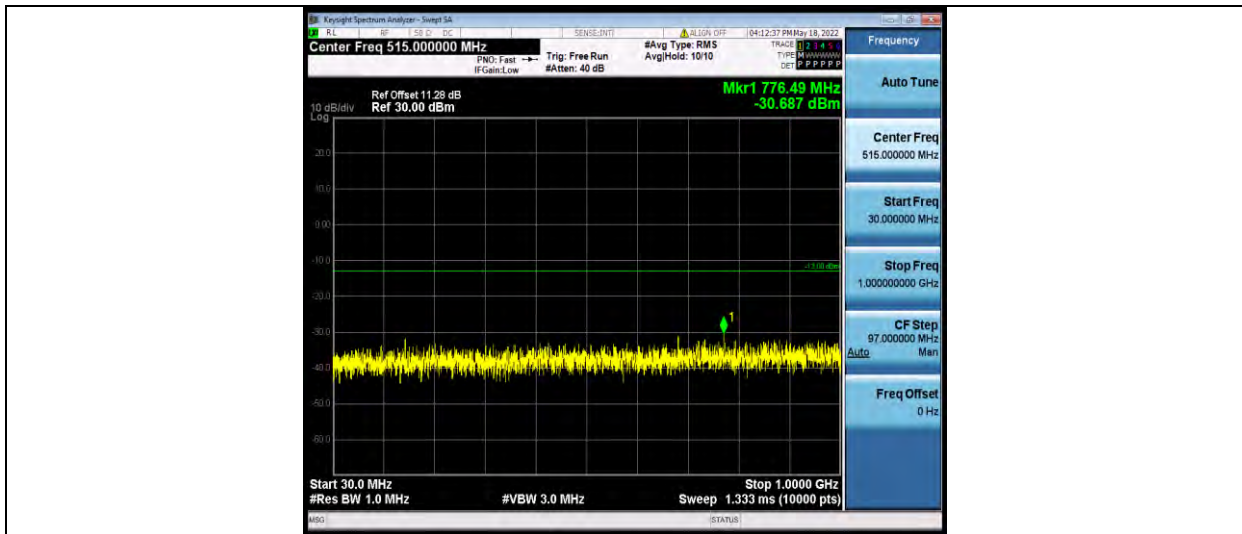

BUREAU VERITAS

Test Report No.: W7L-P22050002RF06

Band66-15MHz-QPSK-132597-1RB#0-Range2: 1000~20000MHz