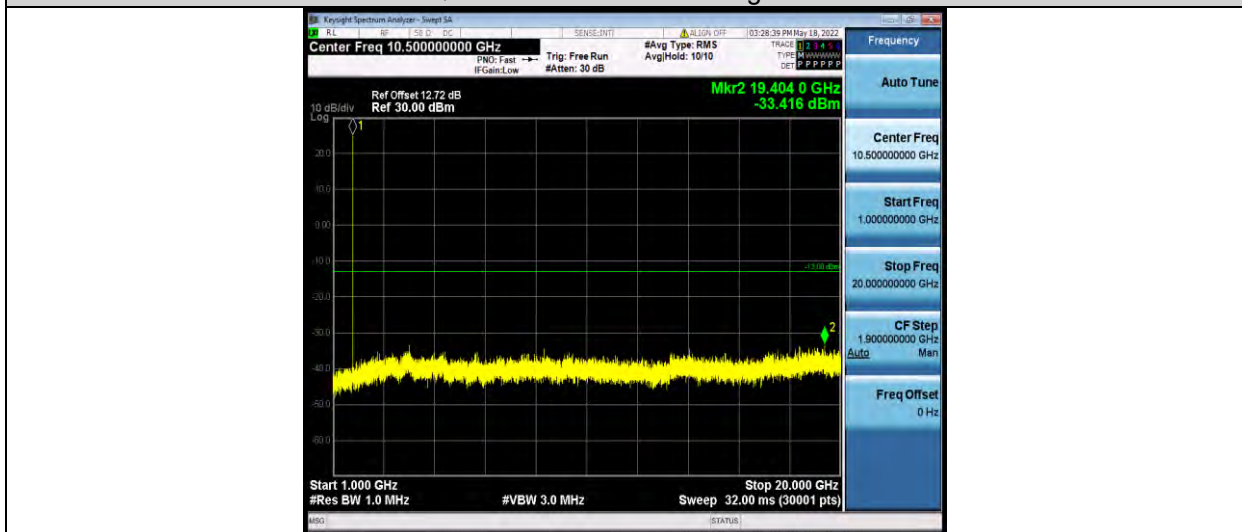

Band66-3MHz-QPSK-132657-1RB#0-Range1:30~1000MHz