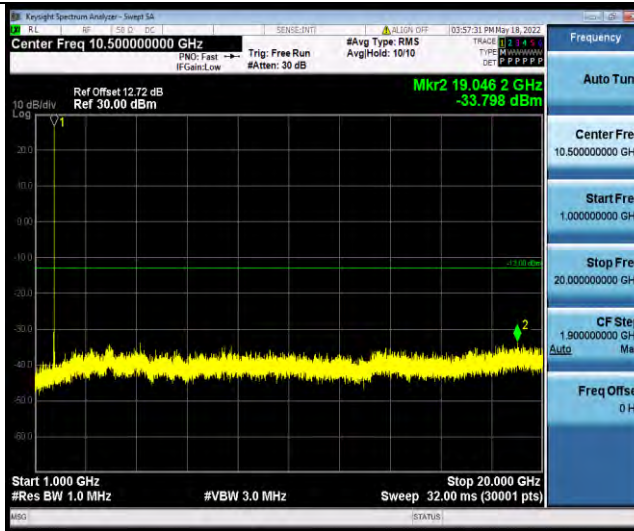

Band66-10MHz-16QAM-132022-1RB#0-Range1:30~1000MHz

Band66-10MHz-16QAM-132022-1RB#0-Range2:1000~20000MHz

BUREAU VERITAS

Test Report No.: W7L-P22050002RF06

Band66-10MHz-16QAM-132322-1RB#0-Range1:30~1000MHz

Band66-10MHz-16QAM-132322-1RB#0-Range2:1000~2000MHz