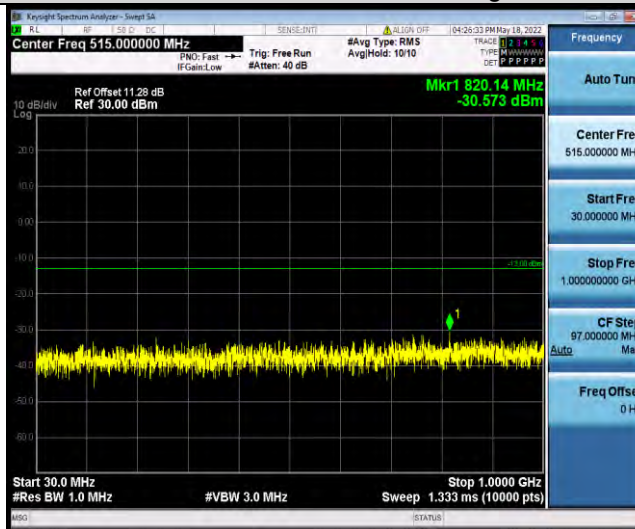

Band66-20MHz-16QAM-132072-1RB#0-Range2:1000~20000MHz