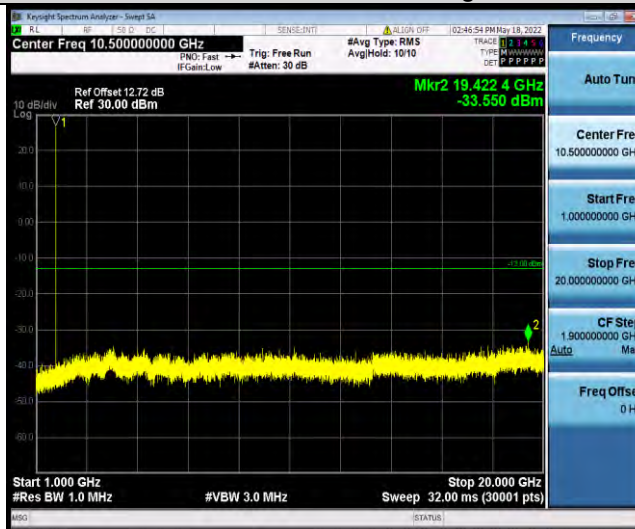

**Test Graphs**

BUREAU VERITAS

Test Report No.: W7L-P22050002RF06

Band66-1.4MHz-QPSK-132322-1RB#0-Range1:30~1000MHz

Band66-1.4MHz-QPSK-132322-1RB#0-Range2:1000~20000MHz

Band66-1.4MHz-QPSK-132665-1RB#0-Range1:30~1000MHz