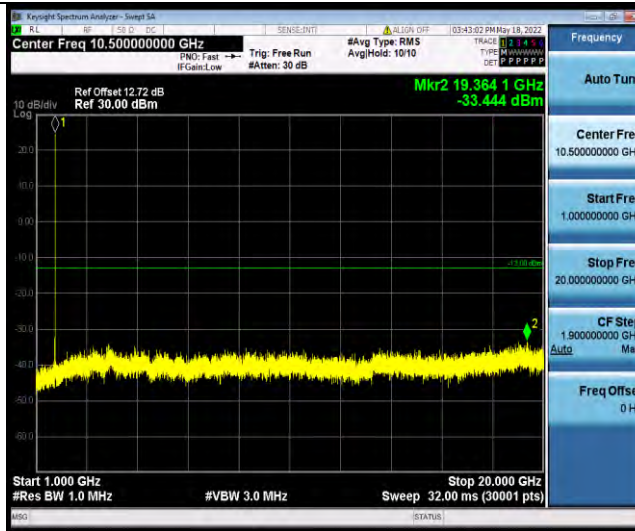

BUREAU VERITAS

Test Report No.: W7L-P22050002RF06

Band66-5MHz-QPSK-132322-1RB#0-Range1:30~1000MHz