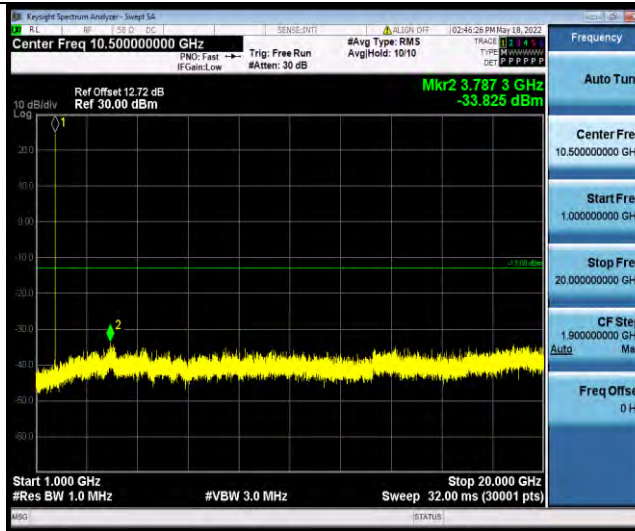

**Test Graphs**

BUREAU VERITAS

Test Report No.: W7L-P22050002RF06

Band66-1.4MHz-QPSK-132322-1RB#0-Range1:30~1000MHz

Band66-1.4MHz-QPSK-132322-1RB#0-Range2:1000~20000MHz

Band66-1.4MHz-QPSK-132665-1RB#0-Range1:30~1000MHz