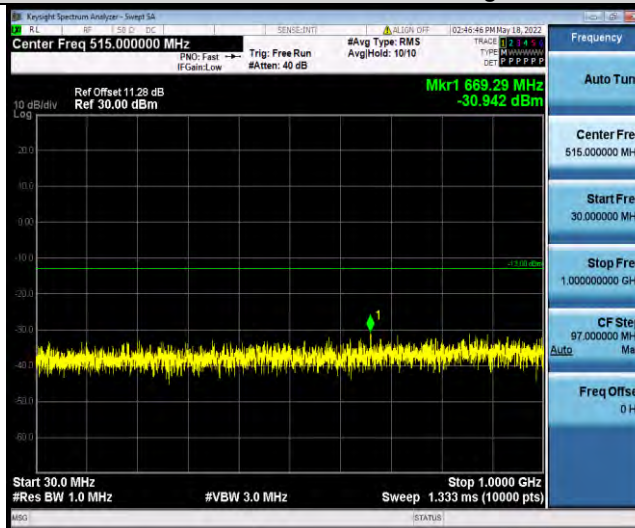

**Test Graphs**

BUREAU VERITAS

Test Report No.: W7L-P22050002RF06

Band66-1.4MHz-QPSK-132322-1RB#0-Range1:30~1000MHz

Band66-1.4MHz-QPSK-132322-1RB#0-Range2:1000~20000MHz

Band66-1.4MHz-QPSK-132665-1RB#0-Range1:30~1000MHz