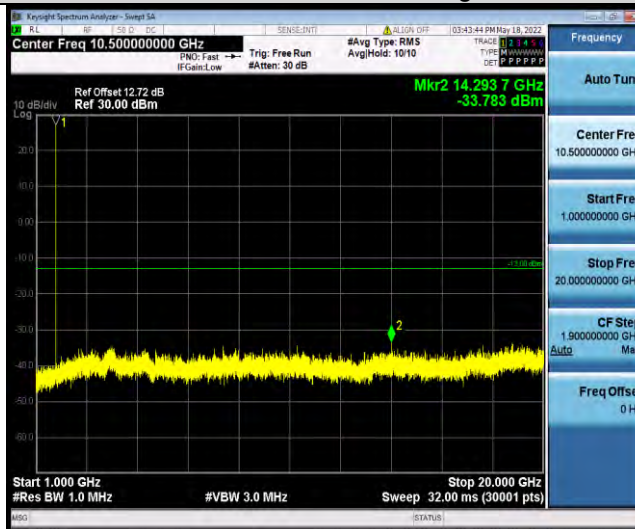

Band66-5MHz-16QAM-132647-1RB#0-Range1:30~100MHz