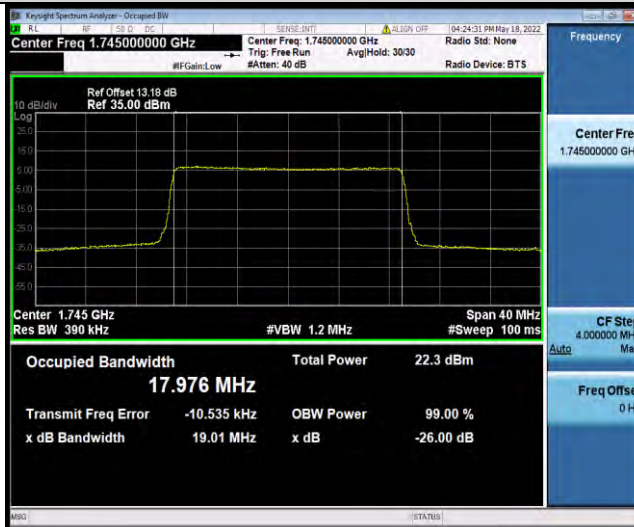

BUREAU VERITAS

Test Report No.: W7L-P22050002RF06

Band66-20MHz-16QAM-132072-100RB#0

Band66-20MHz-16QAM-132322-100RB#0

Band66-20MHz-16QAM-132572-100RB#0

**BUREAU  
VERITAS**