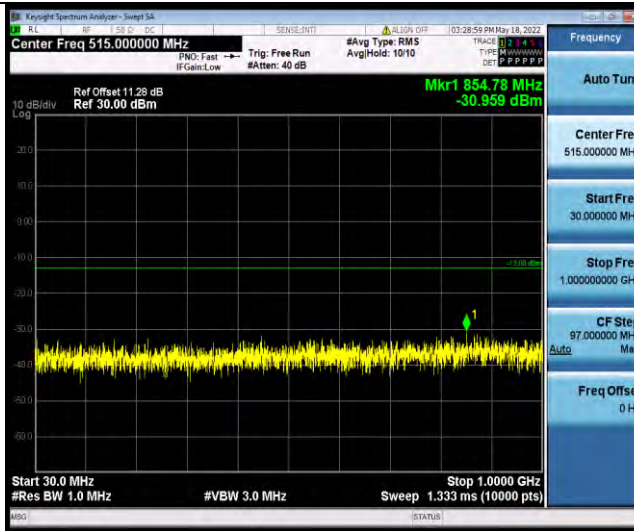

Test Report No.: W7L-P22050002RF06

Band66-3MHz-QPSK-132322-1RB#0-Range1:30~1000MHz

Band66-3MHz-QPSK-132322-1RB#0-Range2:1000~2000MHz

Band66-3MHz-QPSK-132657-1RB#0-Range1:30~1000MHz

BUREAU VERITAS

Test Report No.: W7L-P22050002RF06