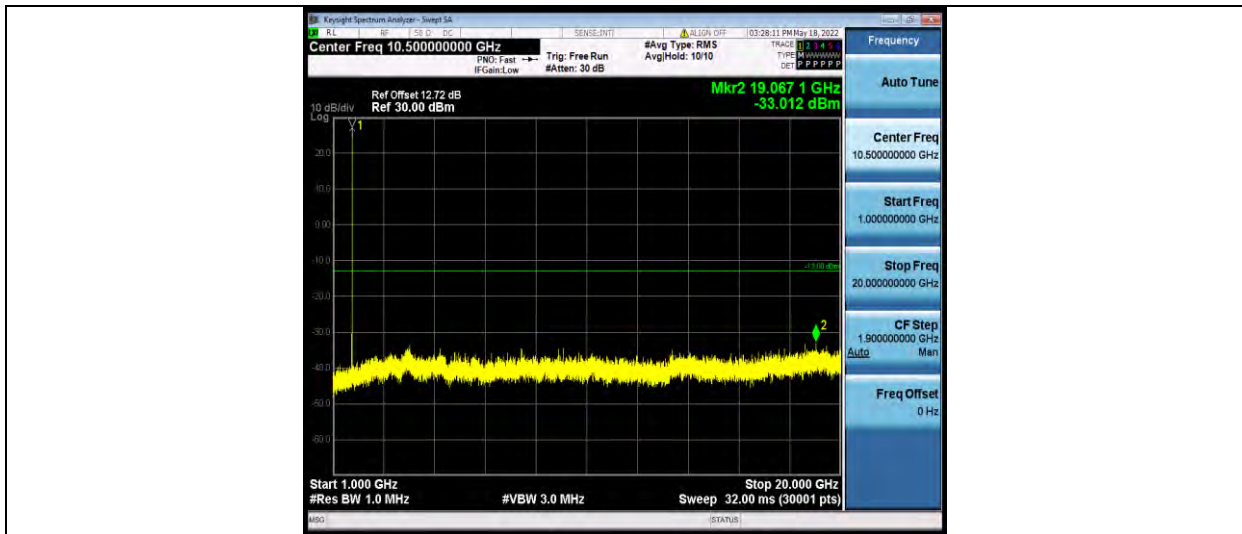

BUREAU VERITAS

Test Report No.: W7L-P22050002RF06

Band66-3MHz-QPSK-132322-1RB#0-Range1:30~1000MHz