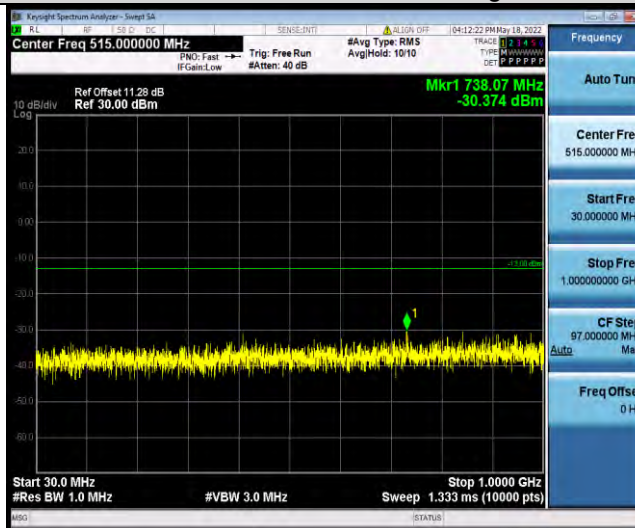

Band66-15MHz-16QAM-132322-1RB#0-Range2:1000~2000MHz