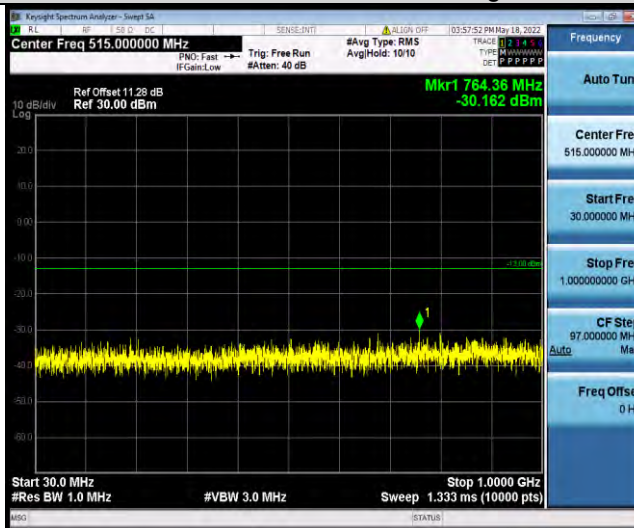

Band66-10MHz-16QAM-132022-1RB#0-Range1:30~1000MHz

Band66-10MHz-16QAM-132022-1RB#0-Range2:1000~20000MHz

BUREAU VERITAS

Test Report No.: W7L-P22050002RF06

Band66-10MHz-16QAM-132322-1RB#0-Range1:30~1000MHz

Band66-10MHz-16QAM-132322-1RB#0-Range2:1000~2000MHz