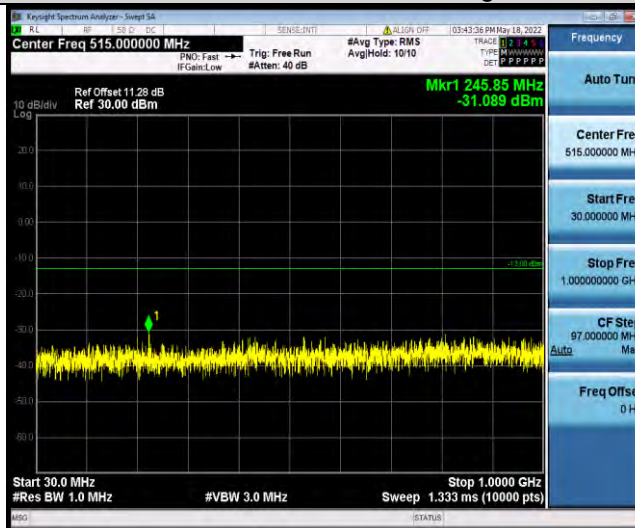

Band66-5MHz-16QAM-132322-1RB#0-Range2:1000~2000MHz