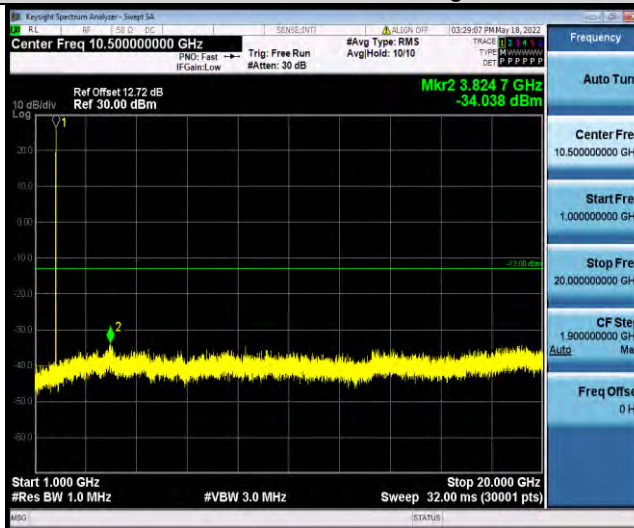

Band66-3MHz-16QAM-131987-1RB#0-Range1:30~1000MHz