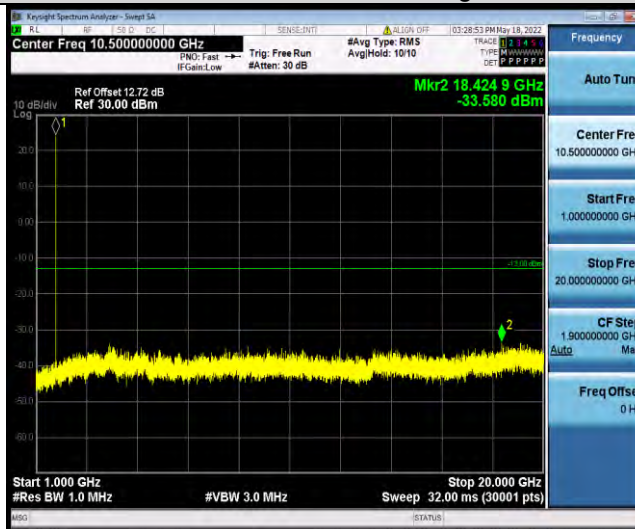

Band66-3MHz-16QAM-132657-1RB#0-Range1:30~100MHz