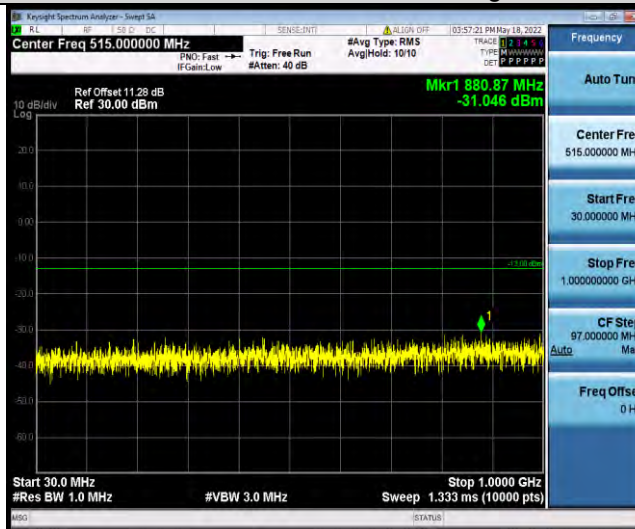

Band66-10MHz-16QAM-132022-1RB#0-Range2:1000~20000MHz