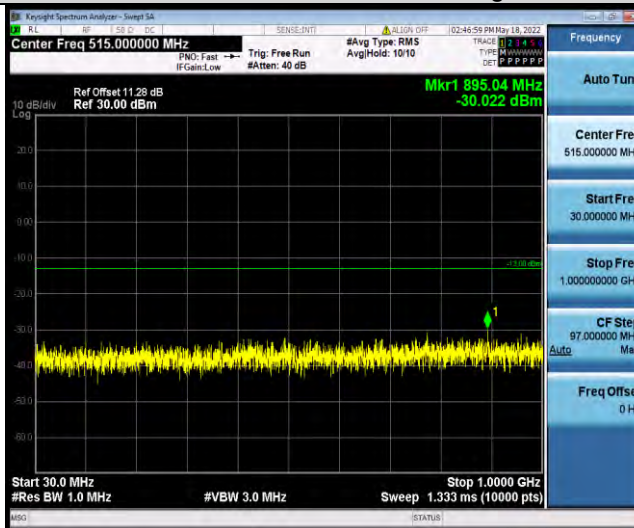

Band66-1.4MHz-16QAM-132322-1RB#0-Range2:1000~2000MHz