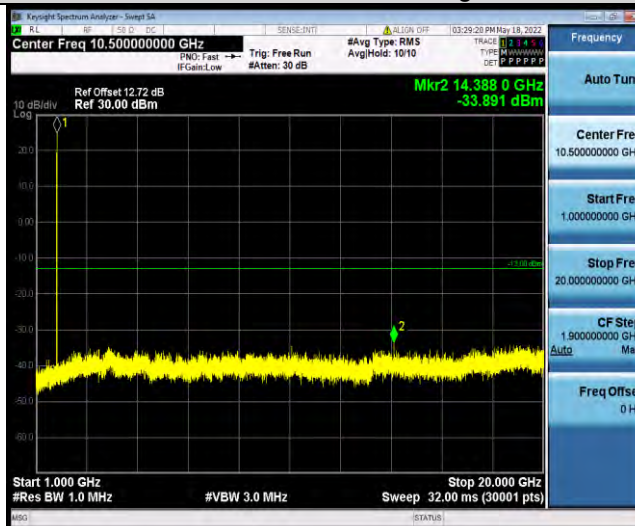

Band66-3MHz-16QAM-132322-1RB#0-Range2:1000~2000MHz

Band66-3MHz-16QAM-132657-1RB#0-Range1:30~100MHz

BUREAU VERITAS

Test Report No.: W7L-P22050002RF06

Band66-3MHz-16QAM-132657-1RB#0-Range2:1000~20000MHz

Band66-5MHz-QPSK-131997-1RB#0-Range1:30~1000MHz