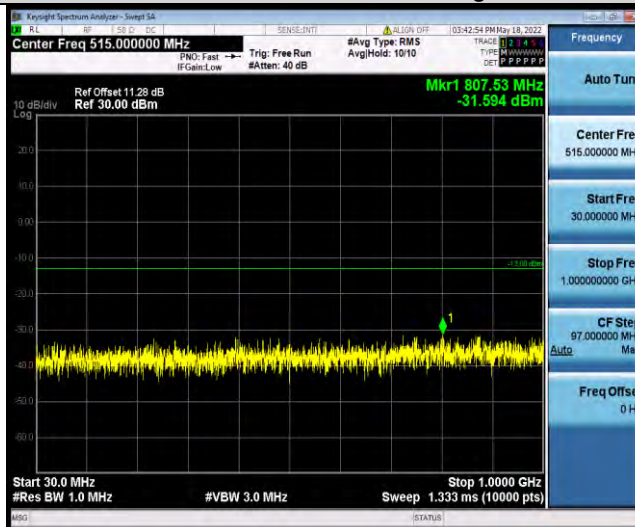

Band66-3MHz-16QAM-132322-1RB#0-Range2:1000~2000MHz

Band66-3MHz-16QAM-132657-1RB#0-Range1:30~100MHz

BUREAU VERITAS

Test Report No.: W7L-P22050002RF06

Band66-3MHz-16QAM-132657-1RB#0-Range2:1000~20000MHz

Band66-5MHz-QPSK-131997-1RB#0-Range1:30~1000MHz