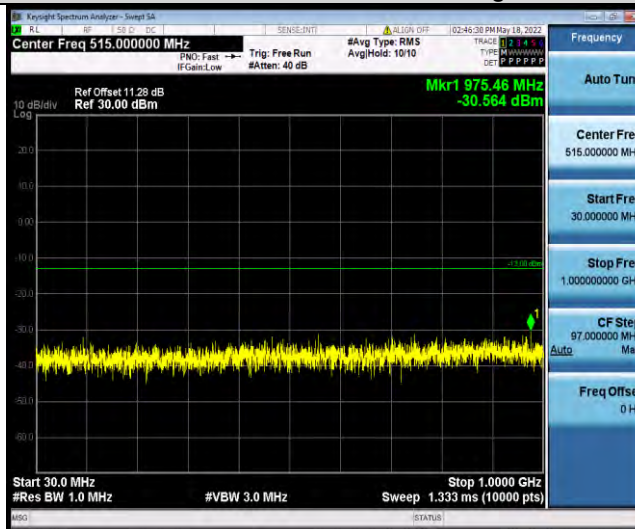

BUREAU VERITAS

Test Report No.: W7L-P22050002RF06

Band66-1.4MHz-QPSK-132665-1RB#0-Range2:1000~20000MHz

Band66-1.4MHz-16QAM-131979-1RB#0-Range1:30~1000MHz

Band66-1.4MHz-16QAM-131979-1RB#0-Range2:1000~20000MHz