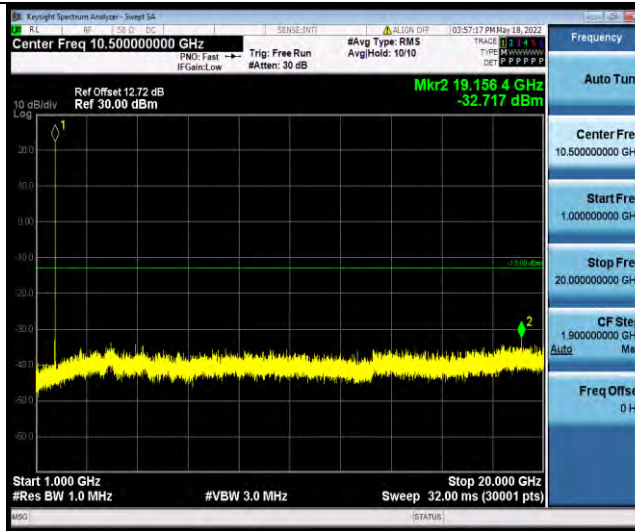

Band66-5MHz-16QAM-132647-1RB#0-Range2: 1000~20000MHz

Band66-10MHz-QPSK-132022-1RB#0-Range1: 30~1000MHz

Band66-10MHz-QPSK-132022-1RB#0-Range2: 1000~20000MHz

BUREAU VERITAS

Test Report No.: W7L-P22050002RF06