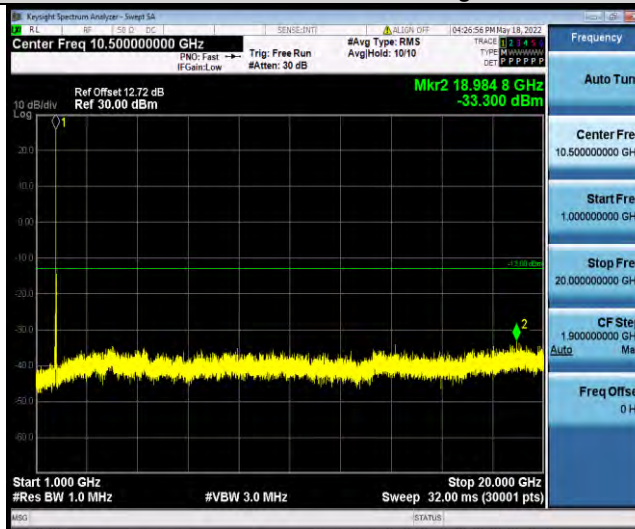

Band66-20MHz-QPSK-132572-1RB#0-Range1:30~1000MHz