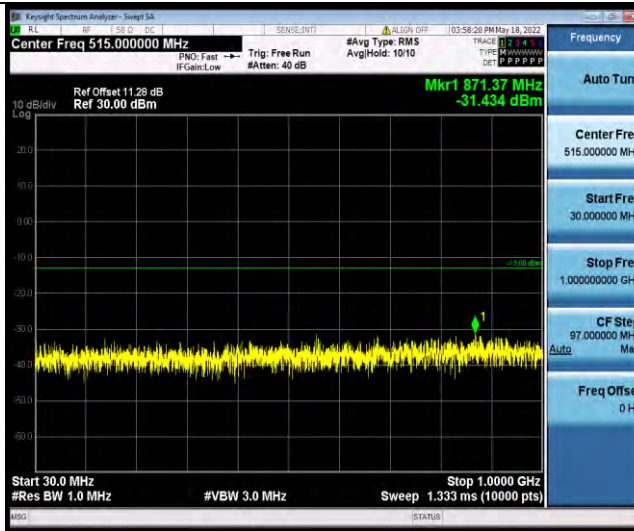

BUREAU VERITAS

Test Report No.: W7L-P22050002RF06

Band66-10MHz-16QAM-132622-1RB#0-Range2: 1000~20000MHz