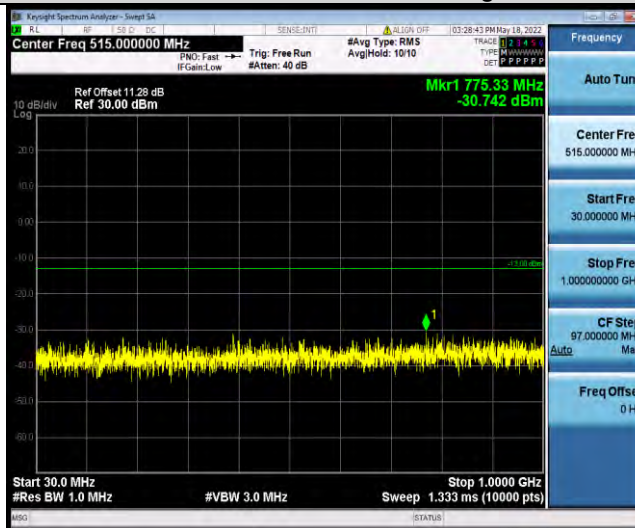

Band66-3MHz-QPSK-132657-1RB#0-Range2:1000~20000MHz

Band66-3MHz-16QAM-131987-1RB#0-Range1:30~1000MHz

Band66-3MHz-16QAM-131987-1RB#0-Range2:1000~20000MHz

BUREAU VERITAS

Test Report No.: W7L-P22050002RF06

Band66-3MHz-16QAM-132322-1RB#0-Range1:30~100MHz