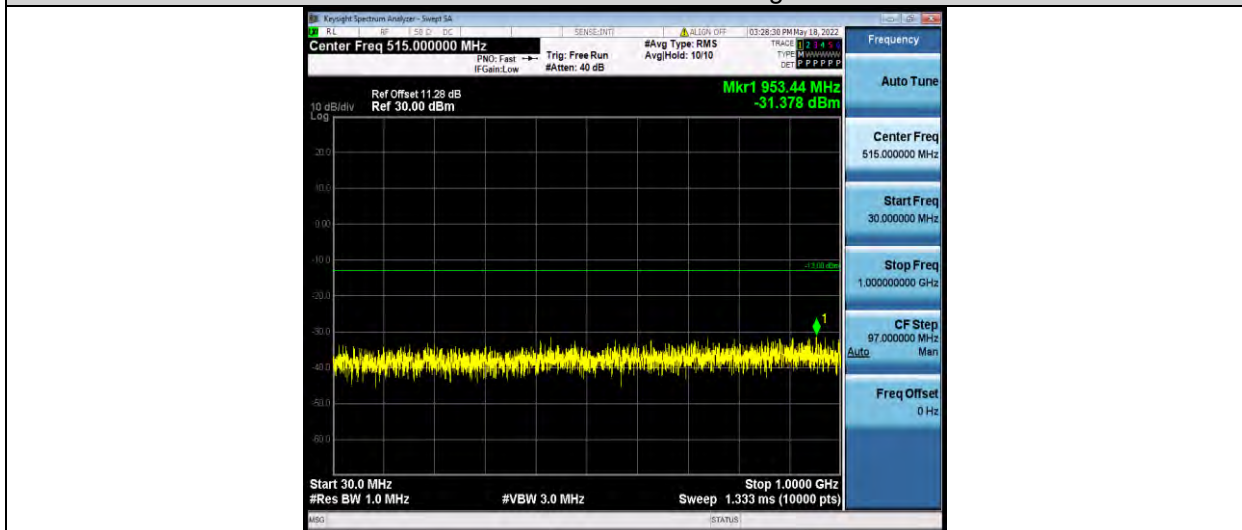

Band66-3MHz-QPSK-132322-1RB#0-Range2:1000~2000MHz