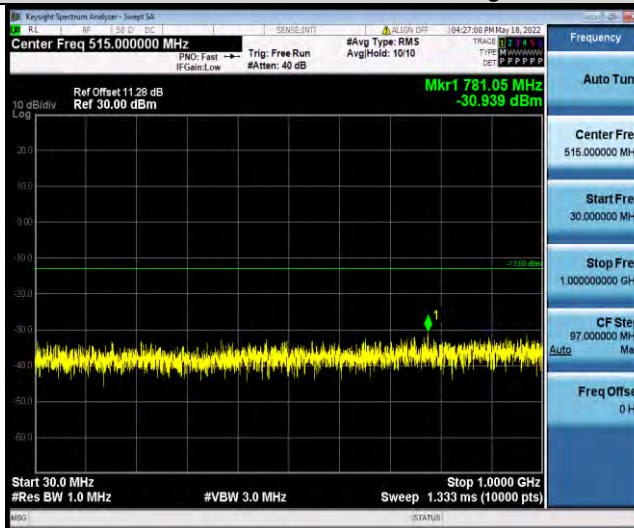

Band66-20MHz-16QAM-132072-1RB#0-Range1:30~1000MHz

Band66-20MHz-16QAM-132072-1RB#0-Range2:1000~20000MHz

BUREAU VERITAS

Test Report No.: W7L-P22050002RF06

Band66-20MHz-16QAM-132322-1RB#0-Range1:30~1000MHz

Band66-20MHz-16QAM-132322-1RB#0-Range2:1000~2000MHz