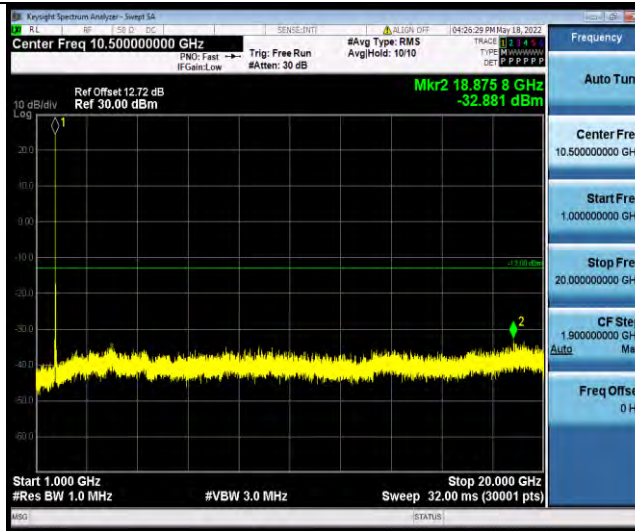

Band66-15MHz-16QAM-132597-1RB#0-Range2: 1000~20000MHz

Band66-20MHz-QPSK-132072-1RB#0-Range1: 30~1000MHz

Band66-20MHz-QPSK-132072-1RB#0-Range2: 1000~20000MHz

BUREAU VERITAS

Test Report No.: W7L-P22050002RF06