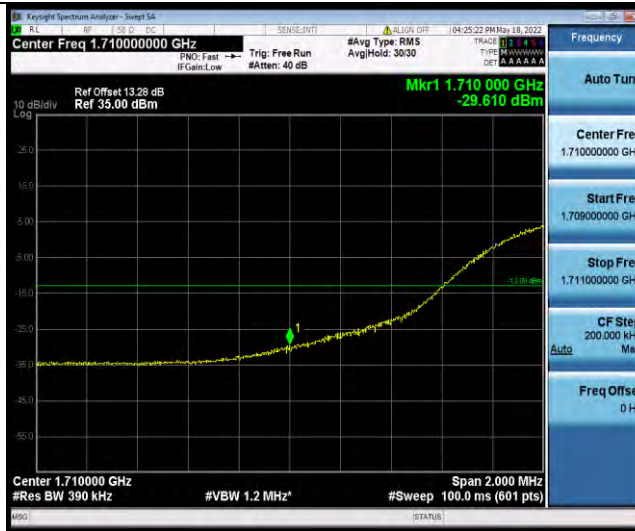

BUREAU VERITAS

Test Report No.: W7L-P22050002RF06

Band66-20MHz-QPSK-132572-1RB#99