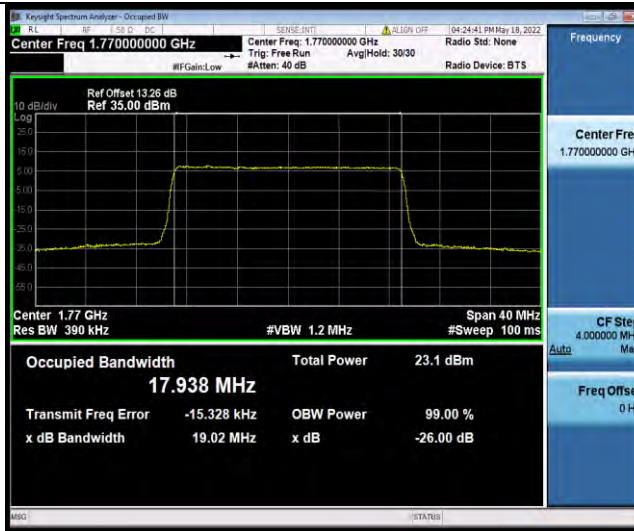

BUREAU VERITAS

Test Report No.: W7L-P22050002RF06

Band66-20MHz-16QAM-132072-100RB#0

Band66-20MHz-16QAM-132322-100RB#0

Band66-20MHz-16QAM-132572-100RB#0

**BUREAU  
VERITAS**