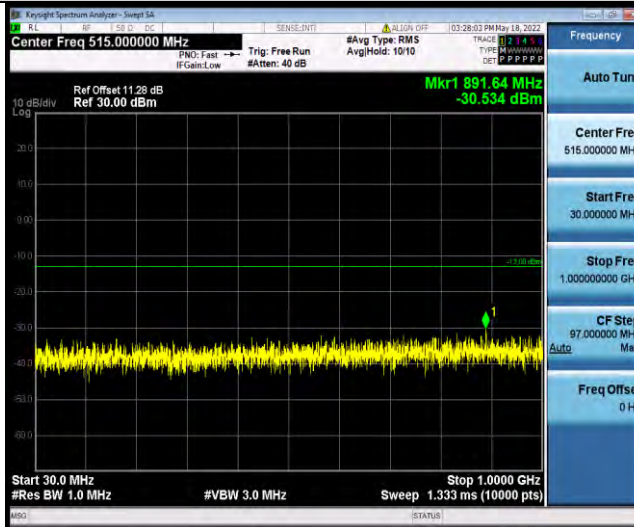

BUREAU VERITAS

Test Report No.: W7L-P22050002RF06

Band66-1.4MHz-16QAM-132665-1RB#0-Range2:1000~2000MHz

Band66-3MHz-QPSK-131987-1RB#0-Range1:30~1000MHz

Band66-3MHz-QPSK-131987-1RB#0-Range2:1000~2000MHz

BUREAU VERITAS