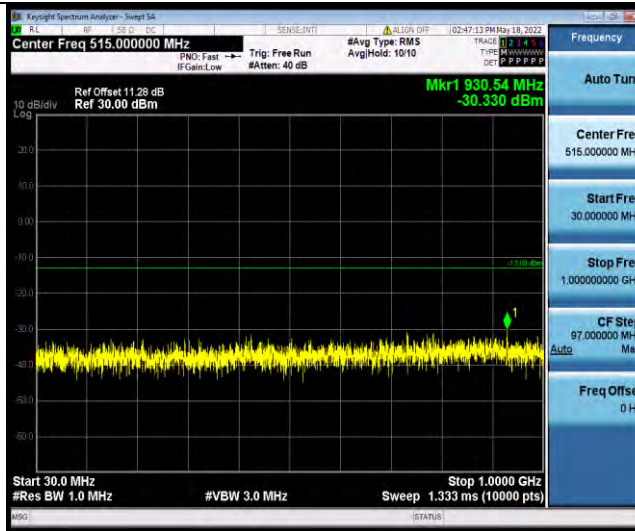

BUREAU VERITAS

Test Report No.: W7L-P22050002RF06

Band66-1.4MHz-QPSK-132665-1RB#0-Range2:1000~20000MHz