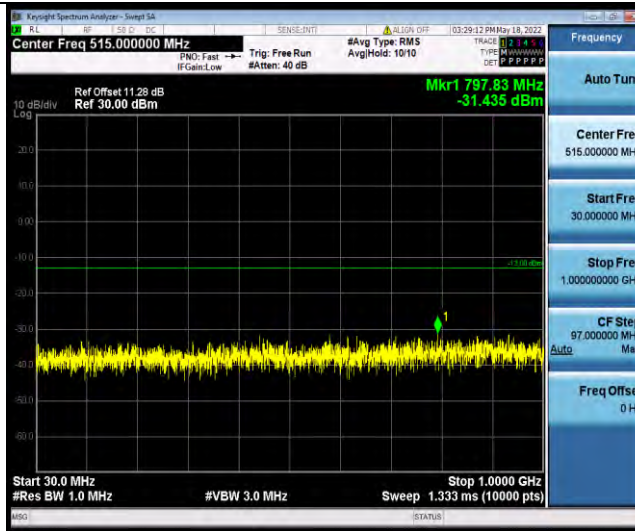

Band66-3MHz-16QAM-132322-1RB#0-Range2:1000~2000MHz

Band66-3MHz-16QAM-132657-1RB#0-Range1:30~100MHz

BUREAU VERITAS

Test Report No.: W7L-P22050002RF06

Band66-3MHz-16QAM-132657-1RB#0-Range2:1000~20000MHz

Band66-5MHz-QPSK-131997-1RB#0-Range1:30~1000MHz