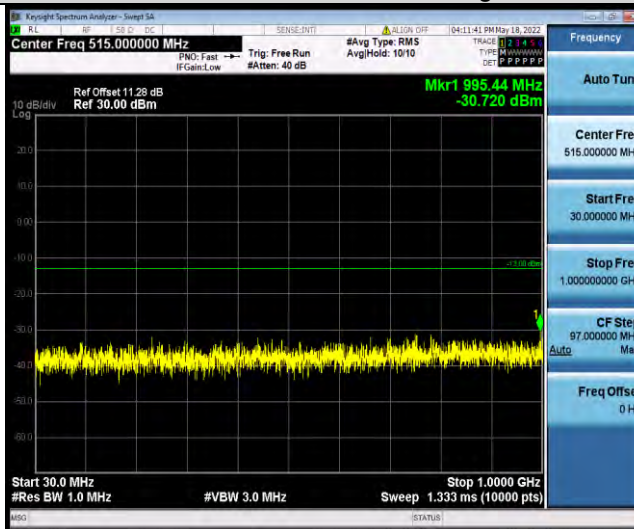

Band66-10MHz-16QAM-132622-1RB#0-Range1:30~1000MHz

BUREAU VERITAS

Test Report No.: W7L-P22050002RF06

Band66-10MHz-16QAM-132622-1RB#0-Range2: 1000~20000MHz

Band66-15MHz-QPSK-132047-1RB#0-Range1: 30~1000MHz

Band66-15MHz-QPSK-132047-1RB#0-Range2: 1000~20000MHz