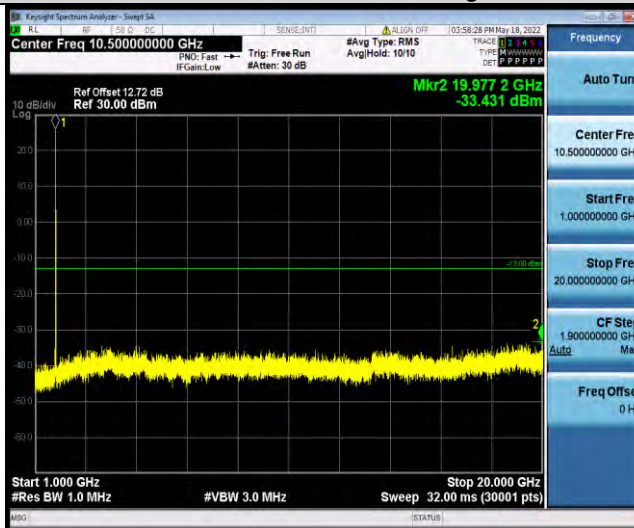

Band66-10MHz-16QAM-132622-1RB#0-Range1:30~1000MHz

BUREAU VERITAS

Test Report No.: W7L-P22050002RF06

Band66-10MHz-16QAM-132622-1RB#0-Range2: 1000~20000MHz

Band66-15MHz-QPSK-132047-1RB#0-Range1: 30~1000MHz

Band66-15MHz-QPSK-132047-1RB#0-Range2: 1000~20000MHz