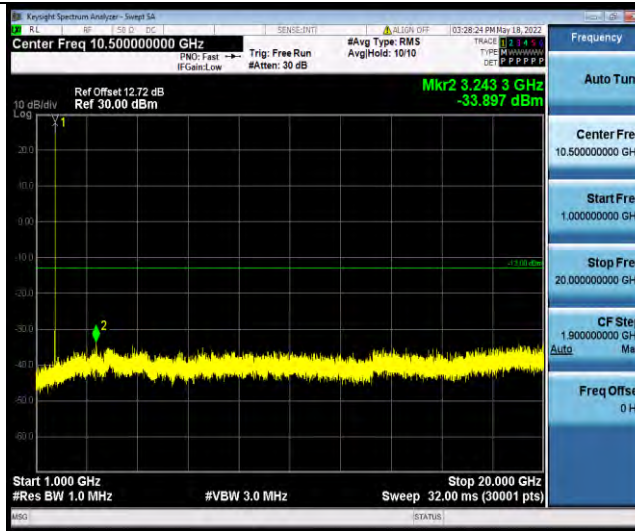

Band66-3MHz-QPSK-132657-1RB#0-Range2:1000~20000MHz

Band66-3MHz-16QAM-131987-1RB#0-Range1:30~1000MHz

Band66-3MHz-16QAM-131987-1RB#0-Range2:1000~20000MHz

BUREAU VERITAS

Test Report No.: W7L-P22050002RF06

Band66-3MHz-16QAM-132322-1RB#0-Range1:30~100MHz