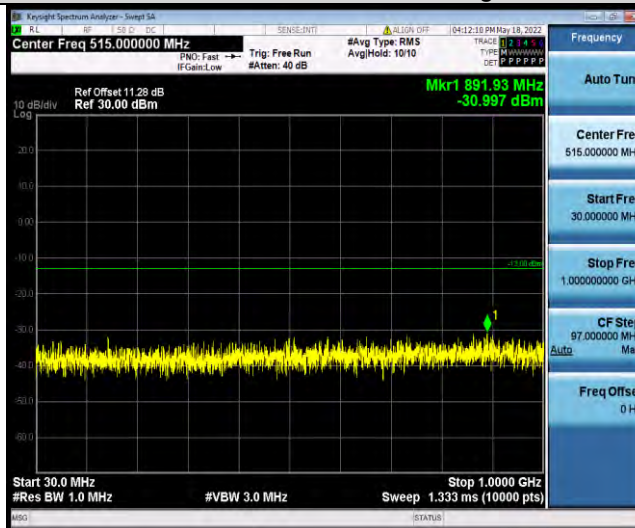

Band66-15MHz-QPSK-132322-1RB#0-Range2:1000~20000MHz