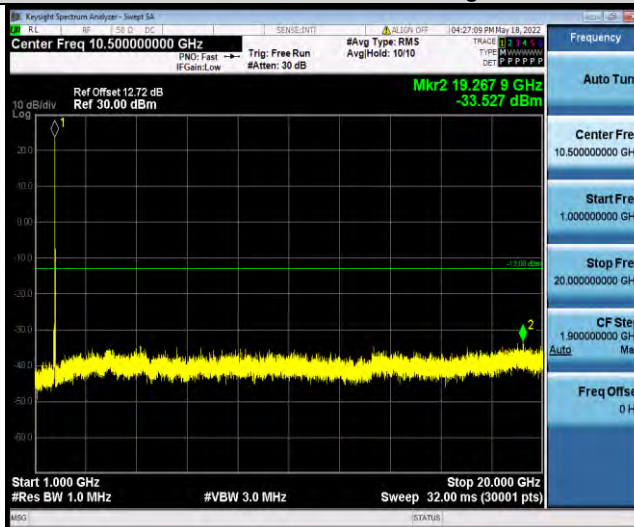

Band66-20MHz-16QAM-132572-1RB#0-Range1:30~1000MHz