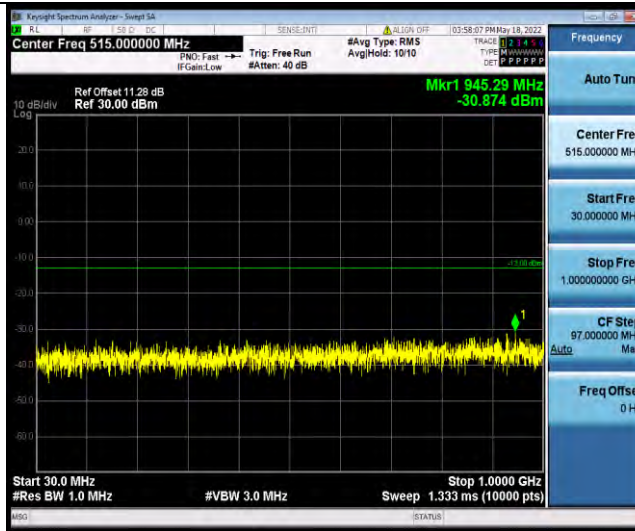

Band66-10MHz-QPSK-132322-1RB#0-Range1:30~1000MHz

Band66-10MHz-QPSK-132322-1RB#0-Range2:1000~20000MHz

Band66-10MHz-QPSK-132622-1RB#0-Range1:30~1000MHz

BUREAU VERITAS

Test Report No.: W7L-P22050002RF06

Band66-10MHz-QPSK-132622-1RB#0-Range2: 1000~20000MHz