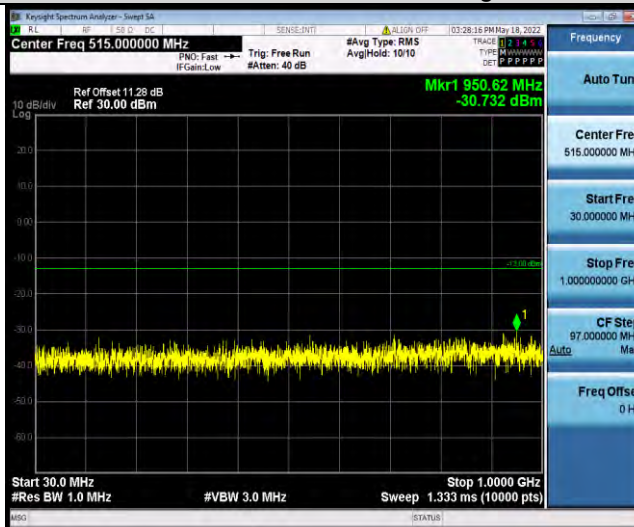

Band66-3MHz-16QAM-131987-1RB#0-Range2:1000~20000MHz