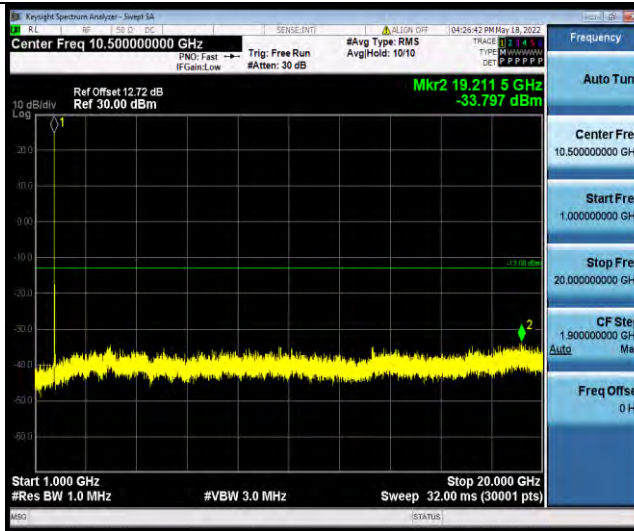

Band66-20MHz-16QAM-132072-1RB#0-Range1:30~1000MHz

Band66-20MHz-16QAM-132072-1RB#0-Range2:1000~20000MHz

BUREAU VERITAS

Test Report No.: W7L-P22050002RF06

Band66-20MHz-16QAM-132322-1RB#0-Range1:30~1000MHz

Band66-20MHz-16QAM-132322-1RB#0-Range2:1000~2000MHz