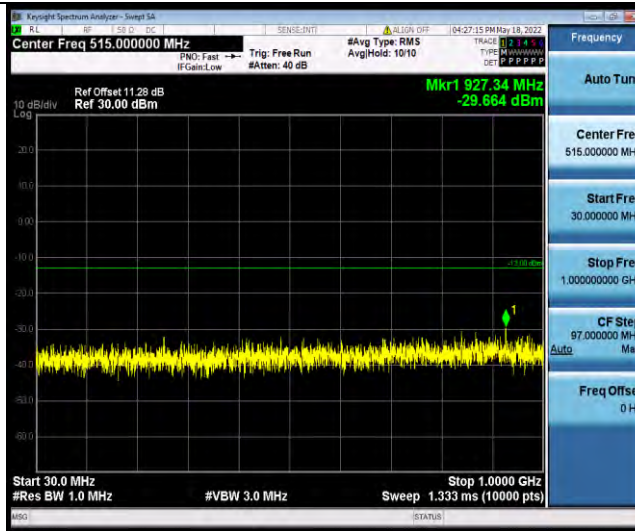

Band66-20MHz-QPSK-132322-1RB#0-Range1:30~1000MHz

Band66-20MHz-QPSK-132322-1RB#0-Range2:1000~20000MHz

Band66-20MHz-QPSK-132572-1RB#0-Range1:30~1000MHz

BUREAU VERITAS

Test Report No.: W7L-P22050002RF06

Band66-20MHz-QPSK-132572-1RB#0-Range2: 1000~20000MHz