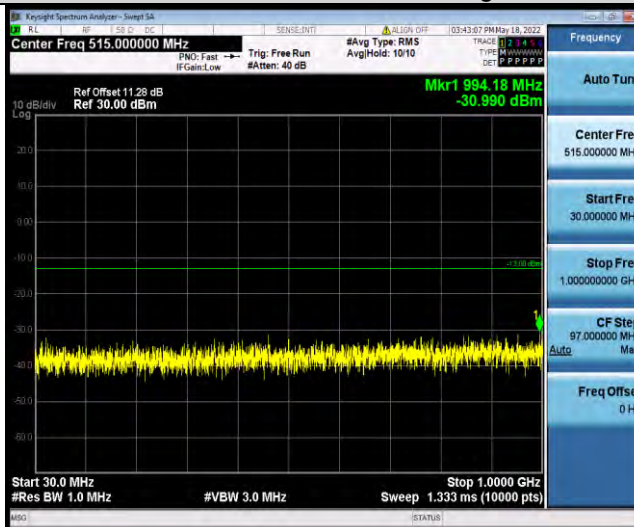

BUREAU VERITAS

Test Report No.: W7L-P22050002RF06

Band66-5MHz-QPSK-132647-1RB#0-Range2:1000~20000MHz

Band66-5MHz-16QAM-131997-1RB#0-Range1:30~1000MHz

Band66-5MHz-16QAM-131997-1RB#0-Range2:1000~20000MHz

BUREAU VERITAS