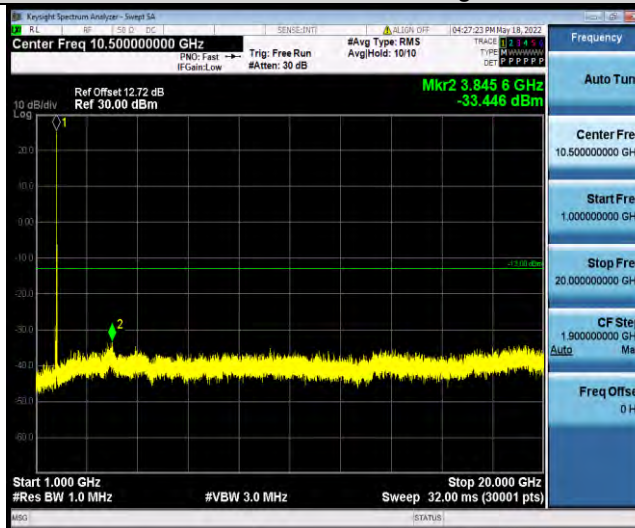

Band66-20MHz-QPSK-132322-1RB#0-Range1:30~1000MHz

Band66-20MHz-QPSK-132322-1RB#0-Range2:1000~20000MHz

Band66-20MHz-QPSK-132572-1RB#0-Range1:30~1000MHz

BUREAU VERITAS

Test Report No.: W7L-P22050002RF06

Band66-20MHz-QPSK-132572-1RB#0-Range2: 1000~20000MHz