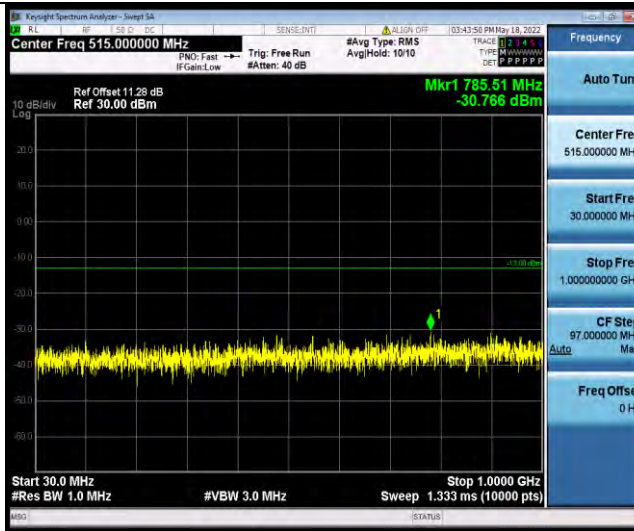

BUREAU VERITAS

Test Report No.: W7L-P22050002RF06

Band66-5MHz-QPSK-132647-1RB#0-Range2:1000~20000MHz