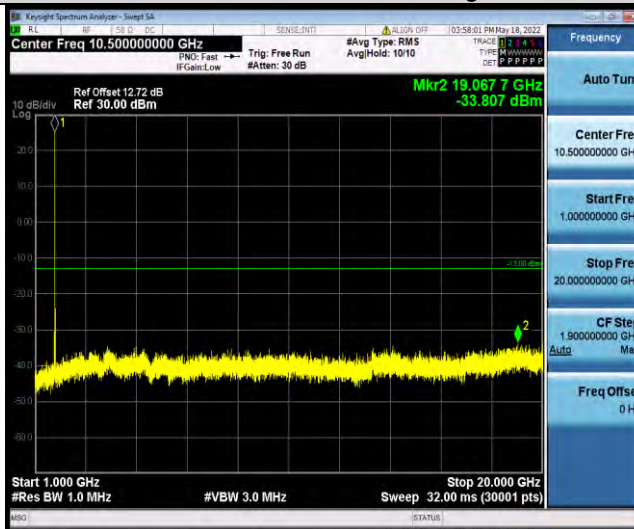

Band66-10MHz-16QAM-132022-1RB#0-Range1:30~1000MHz

Band66-10MHz-16QAM-132022-1RB#0-Range2:1000~20000MHz

BUREAU VERITAS

Test Report No.: W7L-P22050002RF06

Band66-10MHz-16QAM-132322-1RB#0-Range1:30~1000MHz

Band66-10MHz-16QAM-132322-1RB#0-Range2:1000~2000MHz