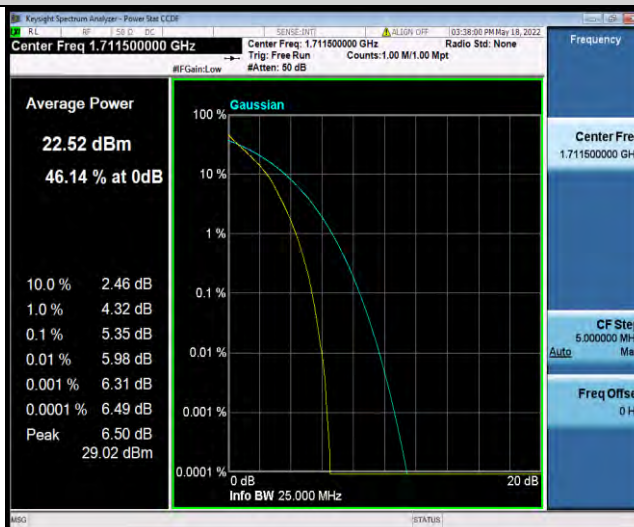

Band66-1.4MHz-16QAM-132665-6RB#0

BUREAU VERITAS

Test Report No.: W7L-P22050002RF06

Band66-3MHz-QPSK-131987-1RB#0

Band66-3MHz-QPSK-131987-15RB#0

Band66-3MHz-QPSK-132322-1RB#0

BUREAU VERITAS

Test Report No.: W7L-P22050002RF06