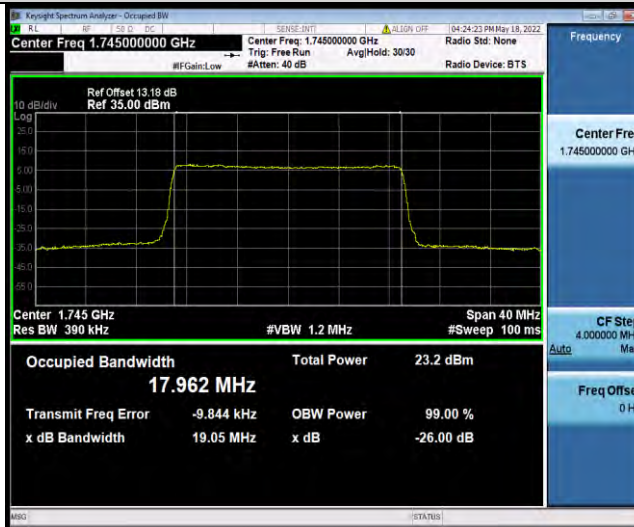

Band66-15MHz-16QAM-132322-75RB#0

Band66-15MHz-16QAM-132597-75RB#0

BUREAU VERITAS

Test Report No.: W7L-P22050002RF06

Band66-20MHz-QPSK-132072-100RB#0

Band66-20MHz-QPSK-132322-100RB#0

Band66-20MHz-QPSK-132572-100RB#0