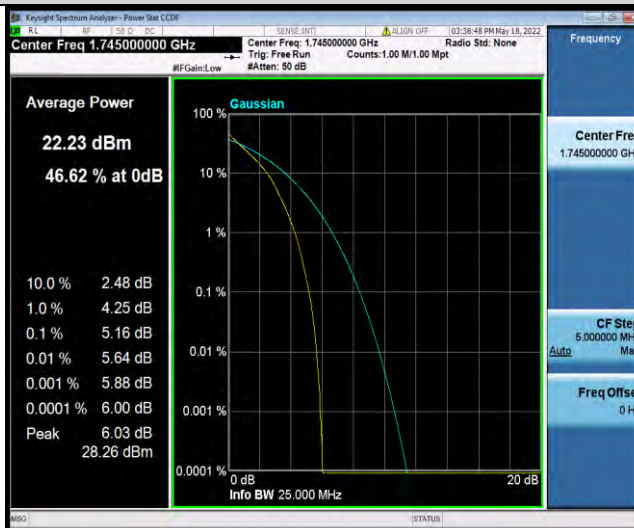

Band66-3MHz-QPSK-132657-1RB#0