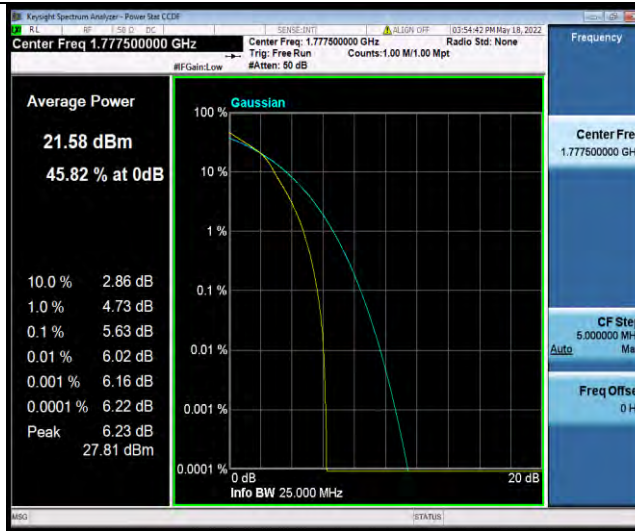

Band66-5MHz-16QAM-132647-1RB#0

Band66-5MHz-16QAM-132647-25RB#0

BUREAU VERITAS

Test Report No.: W7L-P22050002RF06

Band66-10MHz-QPSK-132022-1RB#0

Band66-10MHz-QPSK-132022-50RB#0

Band66-10MHz-QPSK-132322-1RB#0