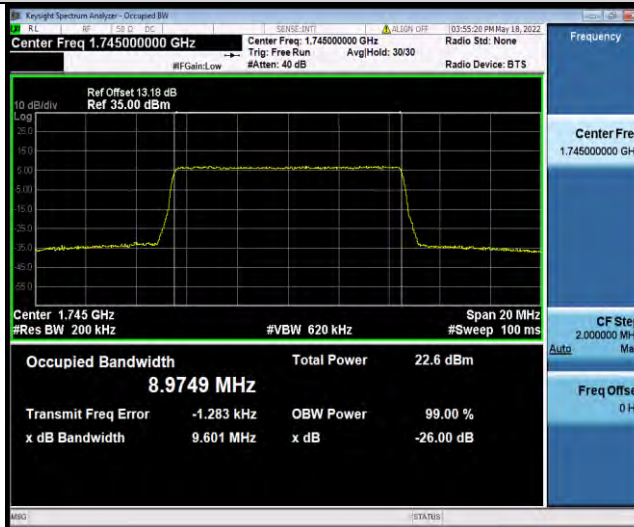

Band66-10MHz-QPSK-132322-50RB#0

Band66-10MHz-QPSK-132622-50RB#0

BUREAU VERITAS

Test Report No.: W7L-P22050002RF06

Band66-10MHz-16QAM-132022-50RB#0

Band66-10MHz-16QAM-132322-50RB#0

Band66-10MHz-16QAM-132622-50RB#0