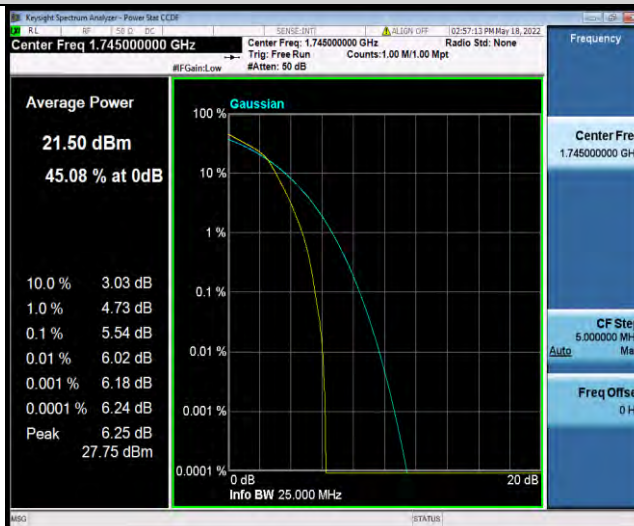

Band66-1.4MHz-16QAM-132665-1RB#0