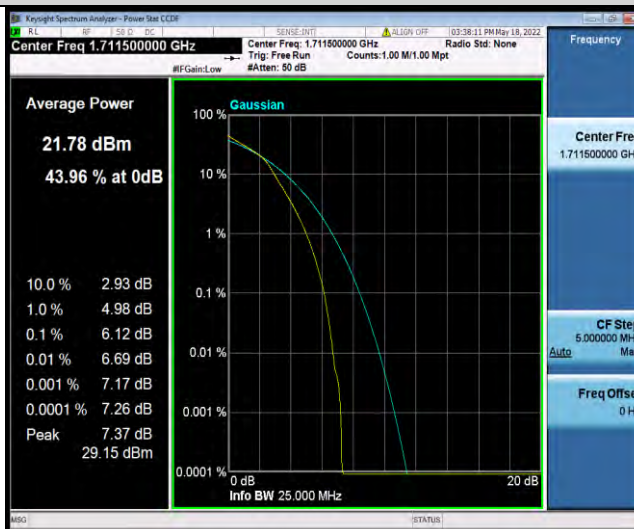

Band66-3MHz-QPSK-132322-15RB#0

Band66-3MHz-QPSK-132657-1RB#0

Band66-3MHz-QPSK-132657-15RB#0

BUREAU VERITAS

Test Report No.: W7L-P22050002RF06

Band66-3MHz-16QAM-131987-1RB#0

Band66-3MHz-16QAM-131987-15RB#0

Band66-3MHz-16QAM-132322-1RB#0