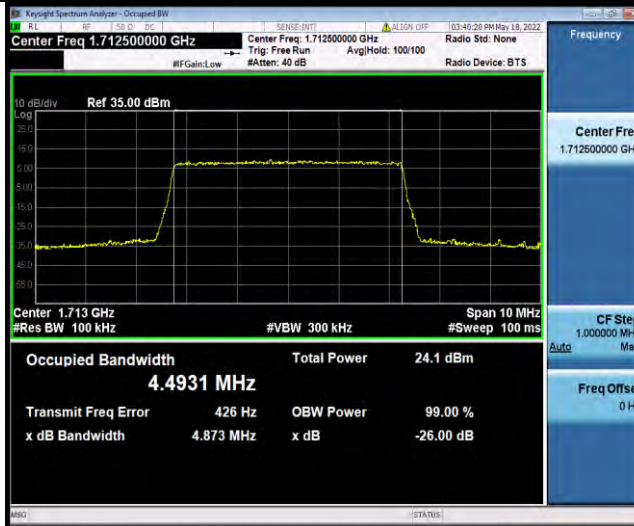

Band66-5MHz-16QAM-132322-25RB#0