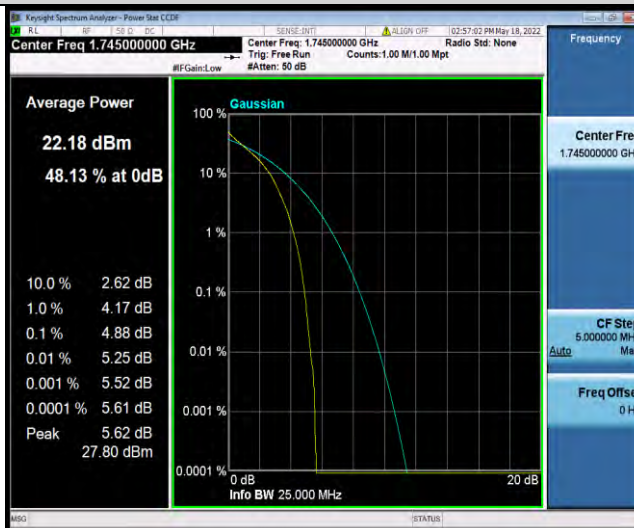

Test Graphs

BUREAU VERITAS

Test Report No.: W7L-P22050002RF06

Band66-1.4MHz-QPSK-132322-6RB#0

Band66-1.4MHz-QPSK-132665-1RB#0

Band66-1.4MHz-QPSK-132665-6RB#0

BUREAU VERITAS

Test Report No.: W7L-P22050002RF06