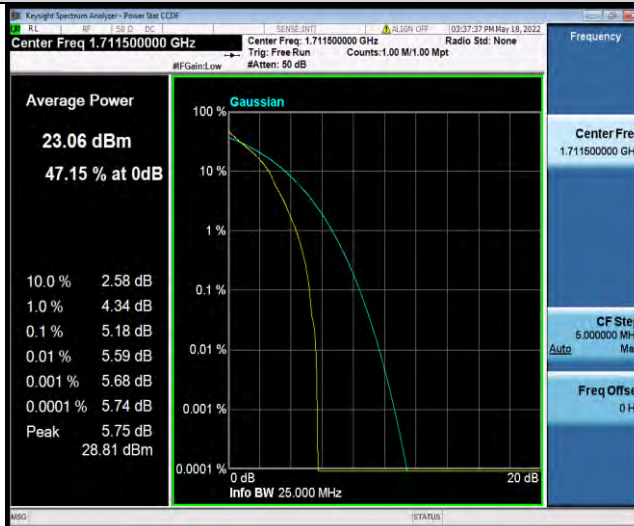

Band66-1.4MHz-16QAM-132665-6RB#0

BUREAU VERITAS

Test Report No.: W7L-P22050002RF06

Band66-3MHz-QPSK-131987-1RB#0

Band66-3MHz-QPSK-131987-15RB#0

Band66-3MHz-QPSK-132322-1RB#0

BUREAU VERITAS

Test Report No.: W7L-P22050002RF06