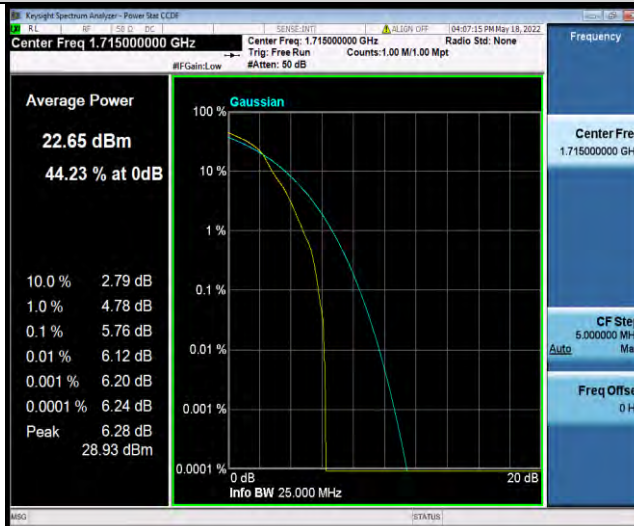

BUREAU  
VERITAS

Test Report No.: W7L-P22050002RF06

Band66-10MHz-QPSK-132322-50RB#0

Band66-10MHz-QPSK-132622-1RB#0

Band66-10MHz-QPSK-132622-50RB#0

BUREAU VERITAS

Test Report No.: W7L-P22050002RF06

Band66-10MHz-16QAM-132022-1RB#0