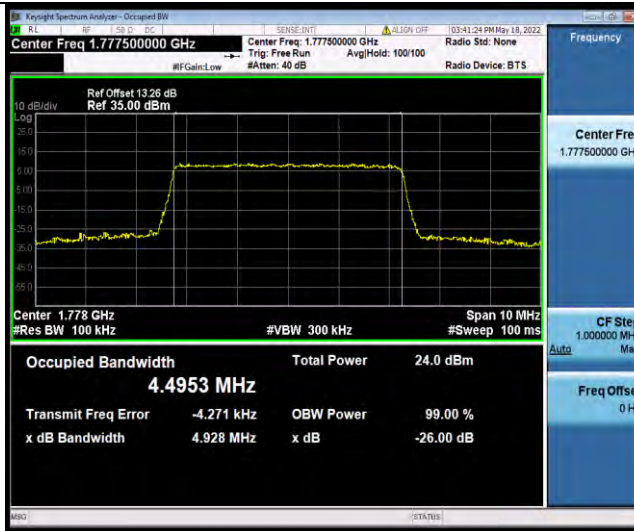

BUREAU VERITAS

Test Report No.: W7L-P22050002RF06

Band66-5MHz-16QAM-131997-25RB#0

Band66-5MHz-16QAM-132322-25RB#0

Band66-5MHz-16QAM-132647-25RB#0

BUREAU VERITAS

Test Report No.: W7L-P22050002RF06

Band66-10MHz-QPSK-132022-50RB#0