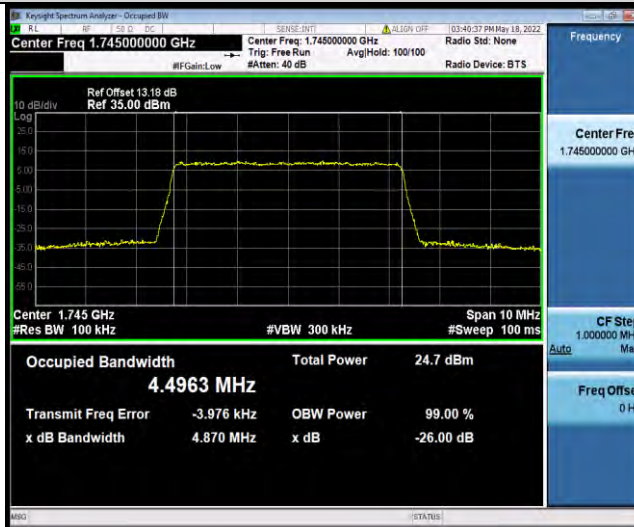

Band66-3MHz-16QAM-132322-15RB#0

Band66-3MHz-16QAM-132657-15RB#0

BUREAU VERITAS

Test Report No.: W7L-P22050002RF06

Band66-5MHz-QPSK-131997-25RB#0

Band66-5MHz-QPSK-132322-25RB#0

Band66-5MHz-QPSK-132647-25RB#0