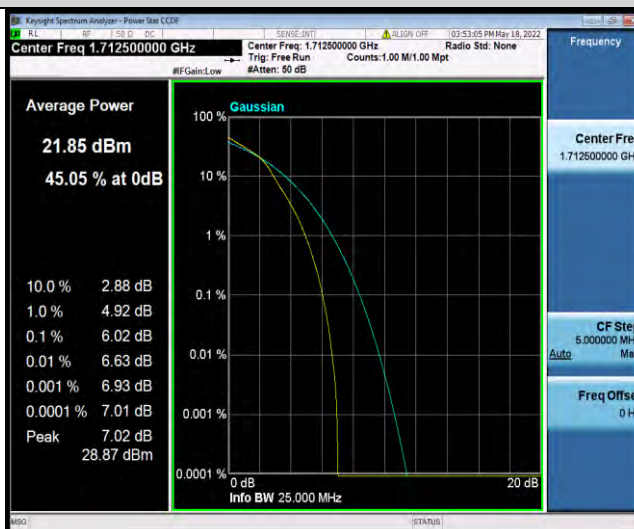

Band66-5MHz-16QAM-132322-1RB#0