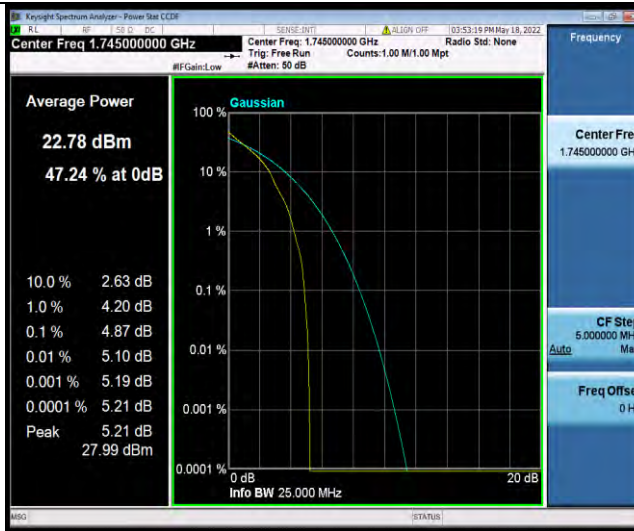

Band66-5MHz-QPSK-131997-25RB#0

Band66-5MHz-QPSK-132322-1RB#0

BUREAU VERITAS

Test Report No.: W7L-P22050002RF06

Band66-5MHz-QPSK-132322-25RB#0

Band66-5MHz-QPSK-132647-1RB#0

Band66-5MHz-QPSK-132647-25RB#0

BUREAU VERITAS