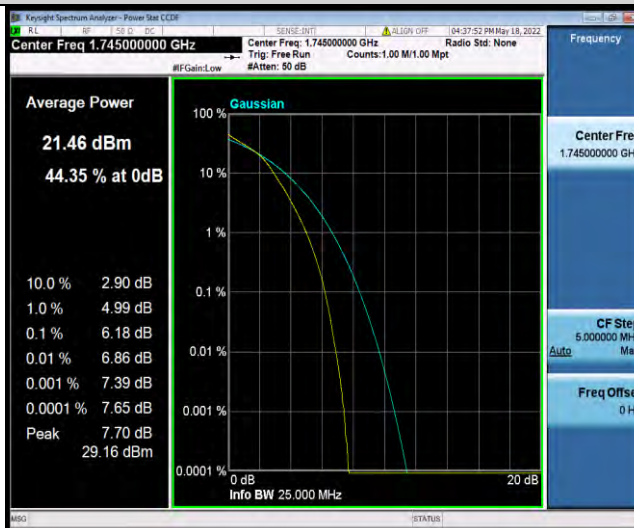

BUREAU VERITAS

Test Report No.: W7L-P22050002RF06

Band66-20MHz-16QAM-132072-1RB#0

Band66-20MHz-16QAM-132072-100RB#0

Band66-20MHz-16QAM-132322-1RB#0

BUREAU VERITAS

Test Report No.: W7L-P22050002RF06

Band66-20MHz-16QAM-132322-100RB#0