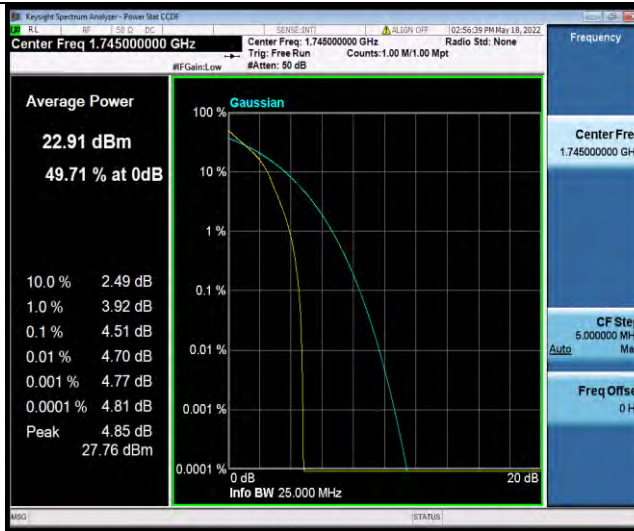

Test Graphs

BUREAU VERITAS

Test Report No.: W7L-P22050002RF06

Band66-1.4MHz-QPSK-132322-6RB#0

Band66-1.4MHz-QPSK-132665-1RB#0

Band66-1.4MHz-QPSK-132665-6RB#0

BUREAU VERITAS

Test Report No.: W7L-P22050002RF06