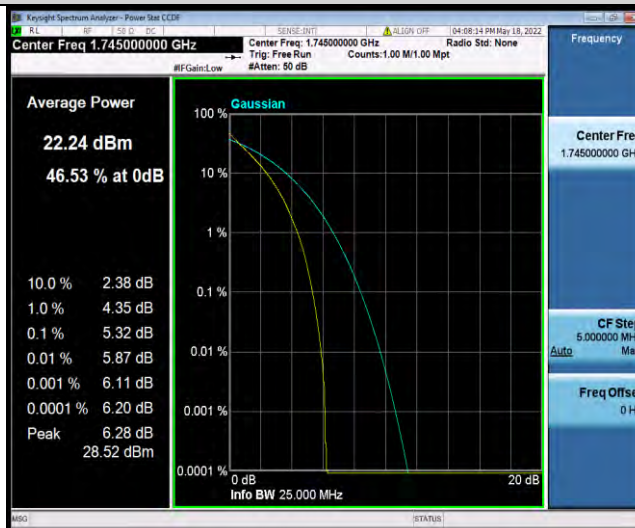

Band66-10MHz-QPSK-132622-1RB#0