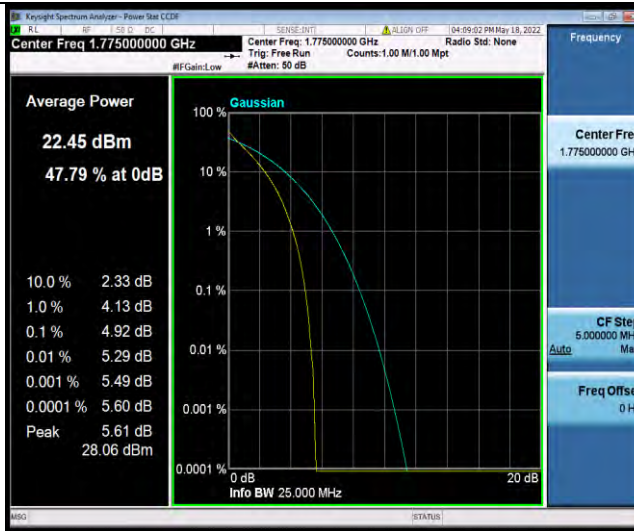

BUREAU  
VERITAS

Test Report No.: W7L-P22050002RF06

Band66-10MHz-QPSK-132322-50RB#0

Band66-10MHz-QPSK-132622-1RB#0

Band66-10MHz-QPSK-132622-50RB#0

BUREAU VERITAS

Test Report No.: W7L-P22050002RF06

Band66-10MHz-16QAM-132022-1RB#0