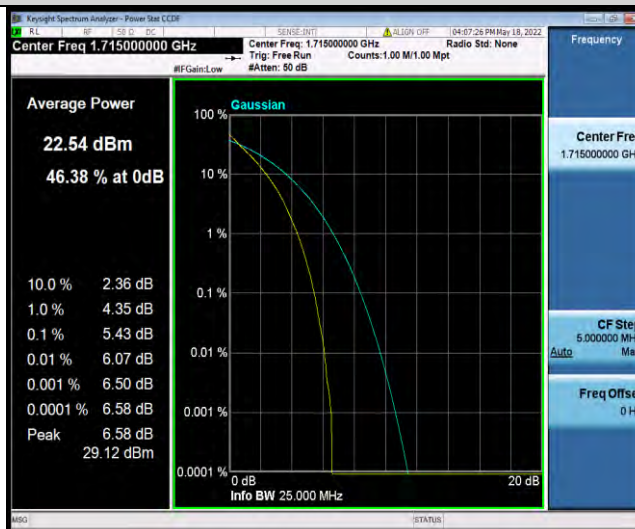

Band66-5MHz-16QAM-132647-1RB#0

Band66-5MHz-16QAM-132647-25RB#0

BUREAU VERITAS

Test Report No.: W7L-P22050002RF06

Band66-10MHz-QPSK-132022-1RB#0

Band66-10MHz-QPSK-132022-50RB#0

Band66-10MHz-QPSK-132322-1RB#0