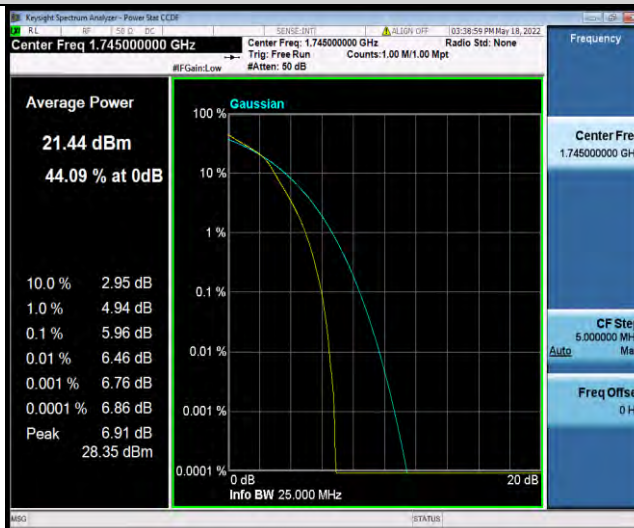

Band66-3MHz-16QAM-132657-1RB#0