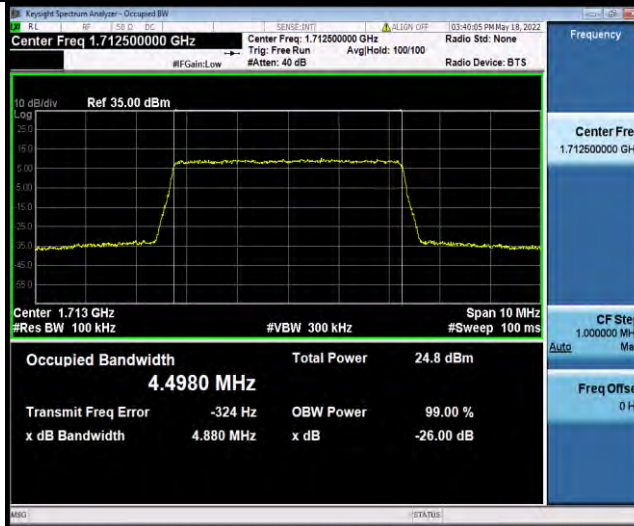

Band66-3MHz-16QAM-132322-15RB#0

Band66-3MHz-16QAM-132657-15RB#0

BUREAU VERITAS

Test Report No.: W7L-P22050002RF06

Band66-5MHz-QPSK-131997-25RB#0

Band66-5MHz-QPSK-132322-25RB#0

Band66-5MHz-QPSK-132647-25RB#0