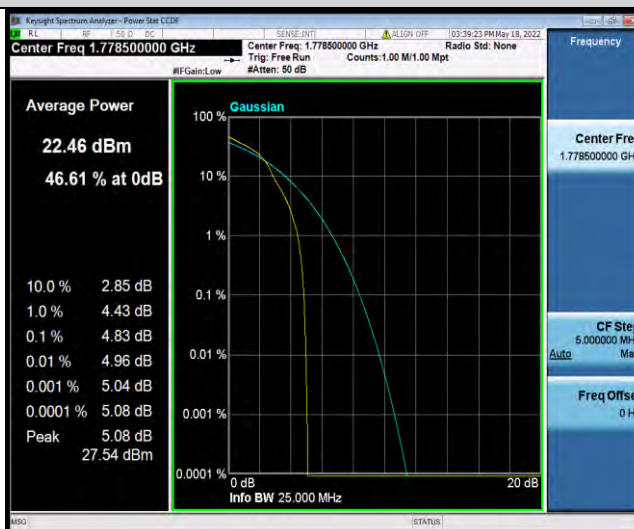

BUREAU VERITAS

Test Report No.: W7L-P22050002RF06

Band66-3MHz-16QAM-132322-15RB#0

Band66-3MHz-16QAM-132657-1RB#0

Band66-3MHz-16QAM-132657-15RB#0

BUREAU VERITAS

Test Report No.: W7L-P22050002RF06

Band66-5MHz-QPSK-131997-1RB#0