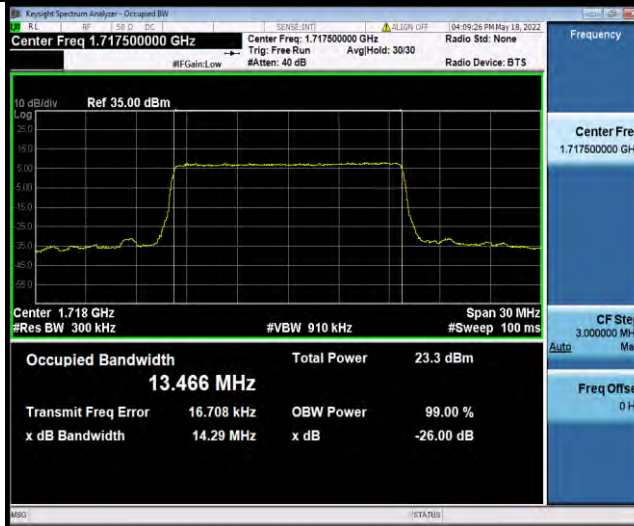

Band66-15MHz-QPSK-132322-75RB#0