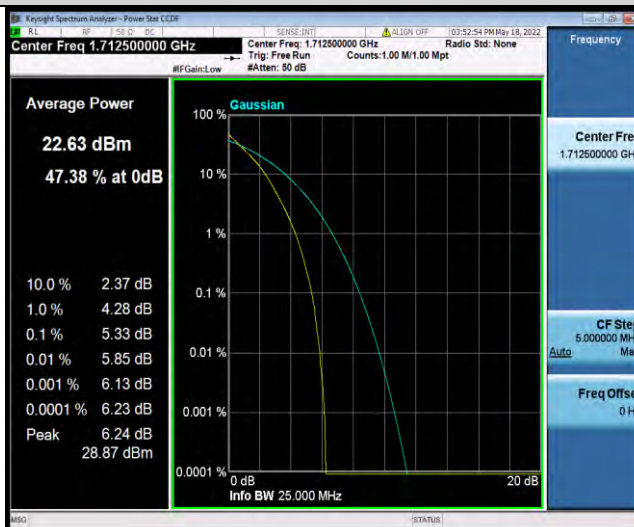

Band66-5MHz-QPSK-132322-1RB#0