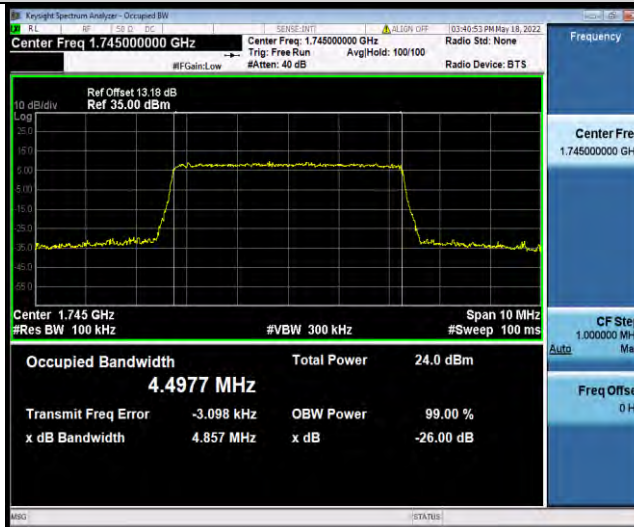

BUREAU VERITAS

Test Report No.: W7L-P22050002RF06

Band66-5MHz-16QAM-131997-25RB#0

Band66-5MHz-16QAM-132322-25RB#0

Band66-5MHz-16QAM-132647-25RB#0

BUREAU VERITAS

Test Report No.: W7L-P22050002RF06

Band66-10MHz-QPSK-132022-50RB#0