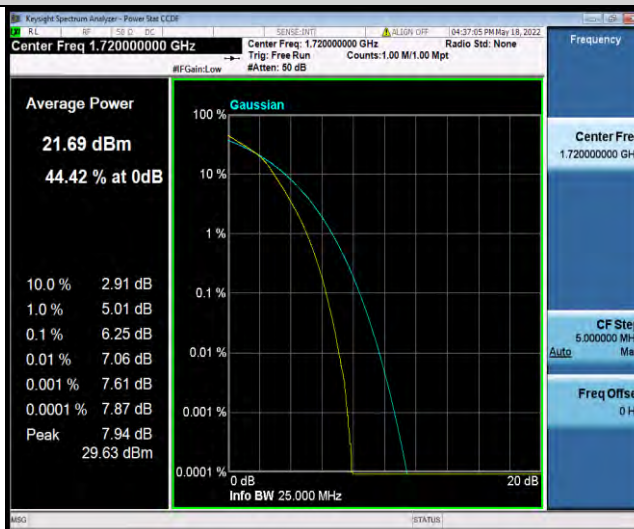

BUREAU VERITAS

Test Report No.: W7L-P22050002RF06

Band66-20MHz-16QAM-132072-1RB#0

Band66-20MHz-16QAM-132072-100RB#0

Band66-20MHz-16QAM-132322-1RB#0

BUREAU VERITAS

Test Report No.: W7L-P22050002RF06

Band66-20MHz-16QAM-132322-100RB#0