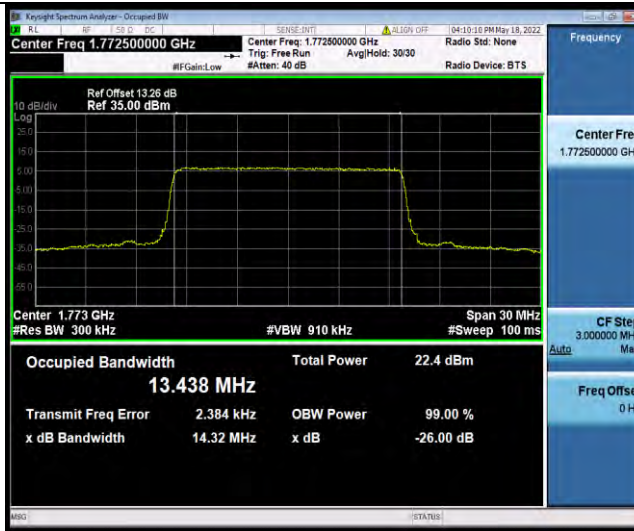

Band66-15MHz-16QAM-132322-75RB#0

Band66-15MHz-16QAM-132597-75RB#0

BUREAU VERITAS

Test Report No.: W7L-P22050002RF06

Band66-20MHz-QPSK-132072-100RB#0

Band66-20MHz-QPSK-132322-100RB#0

Band66-20MHz-QPSK-132572-100RB#0