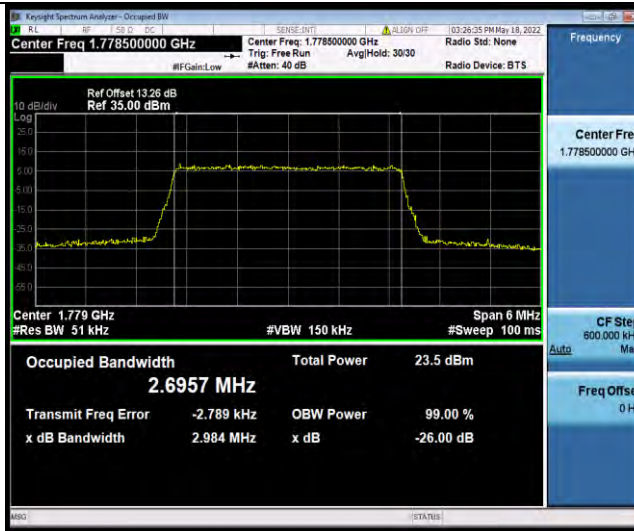

Band66-3MHz-16QAM-132322-15RB#0

Band66-3MHz-16QAM-132657-15RB#0

BUREAU VERITAS

Test Report No.: W7L-P22050002RF06

Band66-5MHz-QPSK-131997-25RB#0

Band66-5MHz-QPSK-132322-25RB#0

Band66-5MHz-QPSK-132647-25RB#0