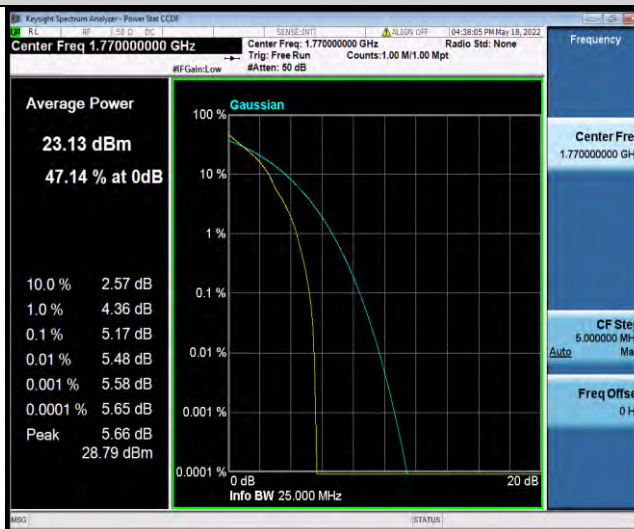

Band66-20MHz-QPSK-132072-100RB#0

Band66-20MHz-QPSK-132322-1RB#0

BUREAU VERITAS

Test Report No.: W7L-P22050002RF06

Band66-20MHz-QPSK-132322-100RB#0

Band66-20MHz-QPSK-132572-1RB#0

Band66-20MHz-QPSK-132572-100RB#0