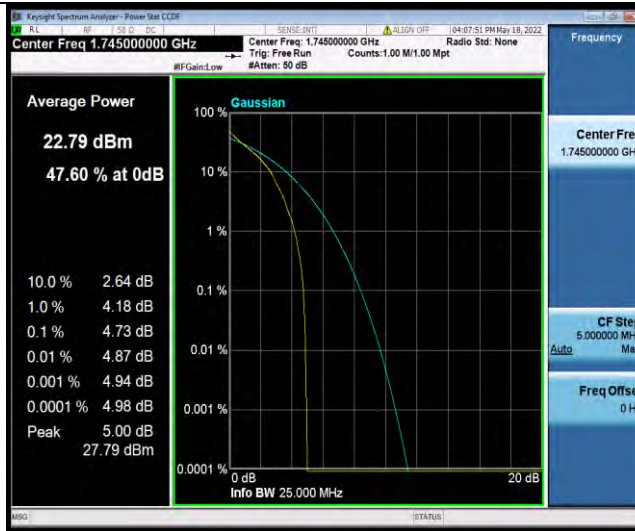

BUREAU
VERITAS

Test Report No.: W7L-P22050002RF06

Band66-10MHz-QPSK-132322-50RB#0