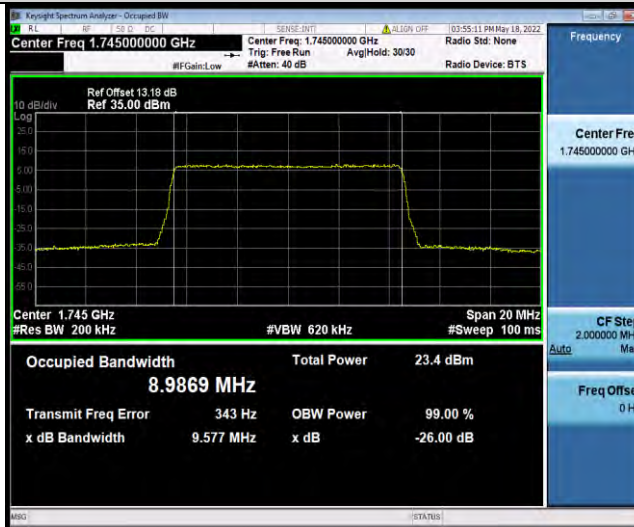

Band66-10MHz-QPSK-132622-50RB#0