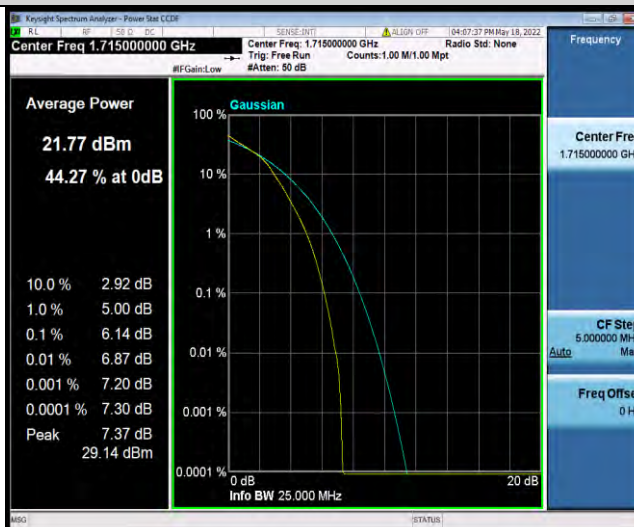

Band66-10MHz-16QAM-132322-1RB#0