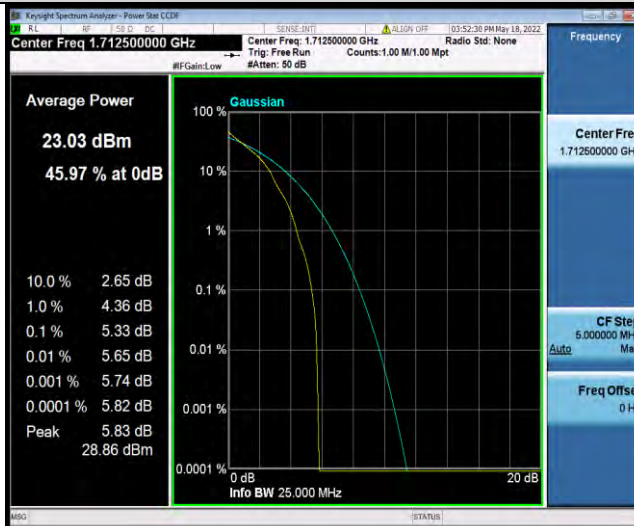

BUREAU VERITAS

Test Report No.: W7L-P22050002RF06

Band66-3MHz-16QAM-132322-15RB#0

Band66-3MHz-16QAM-132657-1RB#0

Band66-3MHz-16QAM-132657-15RB#0

BUREAU VERITAS

Test Report No.: W7L-P22050002RF06

Band66-5MHz-QPSK-131997-1RB#0