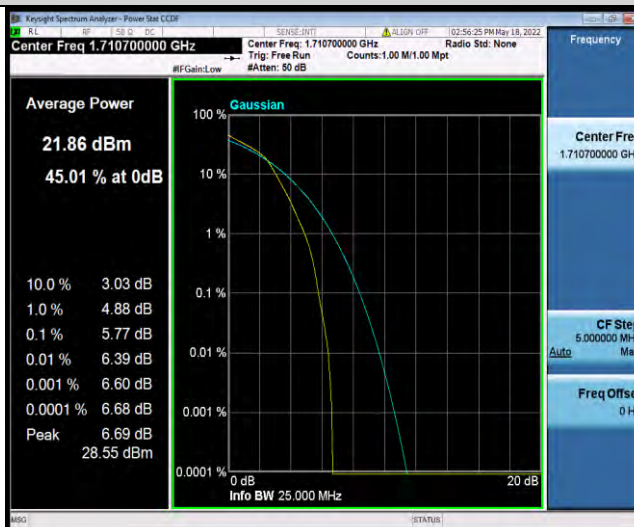

Band66-1.4MHz-16QAM-132322-1RB#0