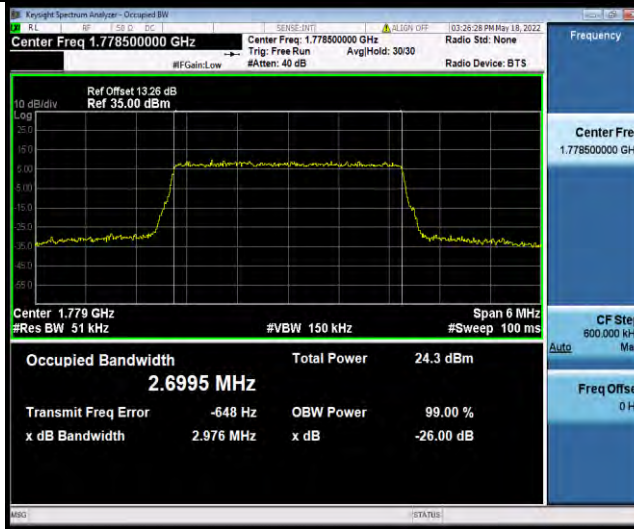

### Test Report No.: W7L-P22050002RF06

Band66-3MHz-QPSK-131987-15RB#0

Band66-3MHz-QPSK-132322-15RB#0

Band66-3MHz-QPSK-132657-15RB#0

BUREAU VERITAS

Test Report No.: W7L-P22050002RF06

Band66-3MHz-16QAM-131987-15RB#0