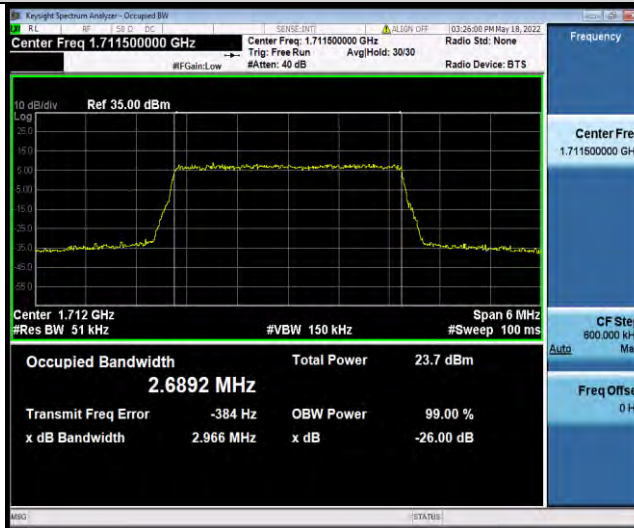

### Test Report No.: W7L-P22050002RF06

Band66-3MHz-QPSK-131987-15RB#0

Band66-3MHz-QPSK-132322-15RB#0

Band66-3MHz-QPSK-132657-15RB#0

BUREAU VERITAS

Test Report No.: W7L-P22050002RF06

Band66-3MHz-16QAM-131987-15RB#0