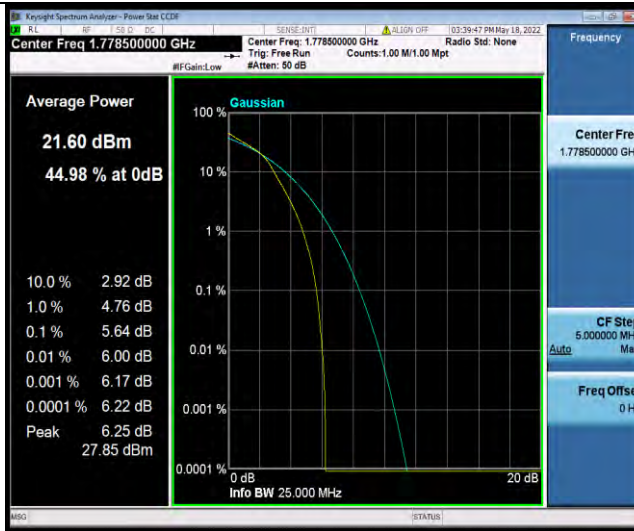

BUREAU VERITAS

Test Report No.: W7L-P22050002RF06

Band66-3MHz-16QAM-132322-15RB#0

Band66-3MHz-16QAM-132657-1RB#0

Band66-3MHz-16QAM-132657-15RB#0

BUREAU VERITAS

Test Report No.: W7L-P22050002RF06

Band66-5MHz-QPSK-131997-1RB#0