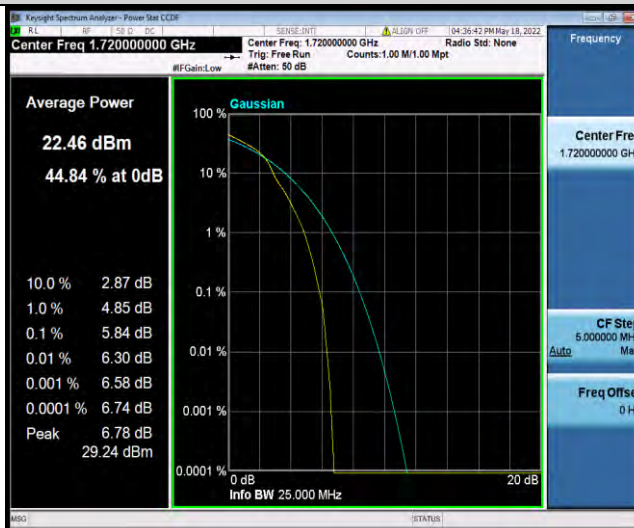

Band66-20MHz-16QAM-132072-100RB#0