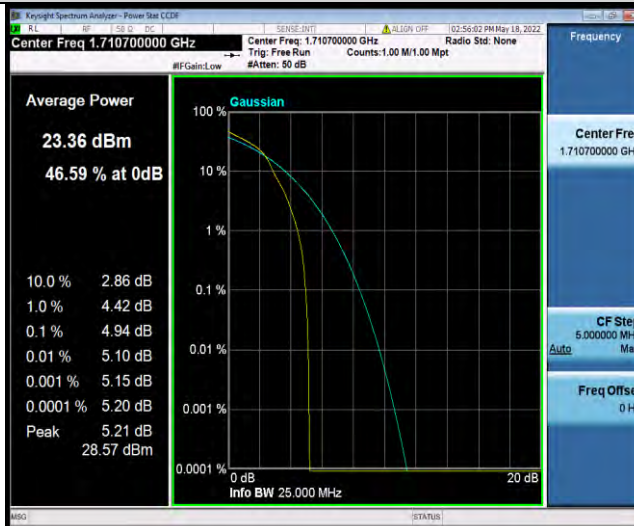

Band66-1.4MHz-16QAM-131979-6RB#0