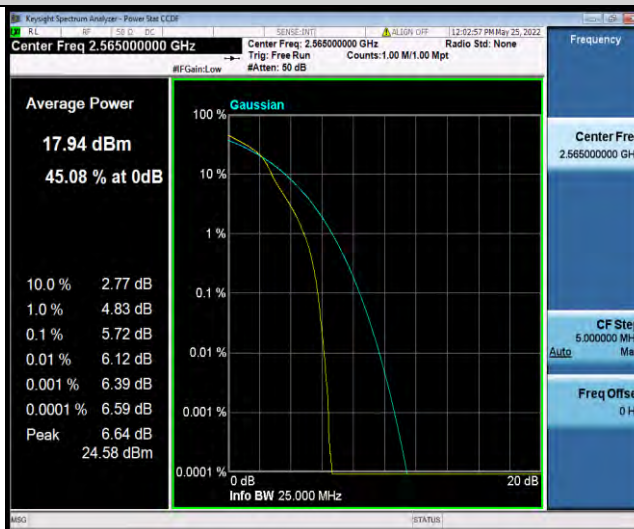

Band7-10MHz-16QAM-21400-50RB#0