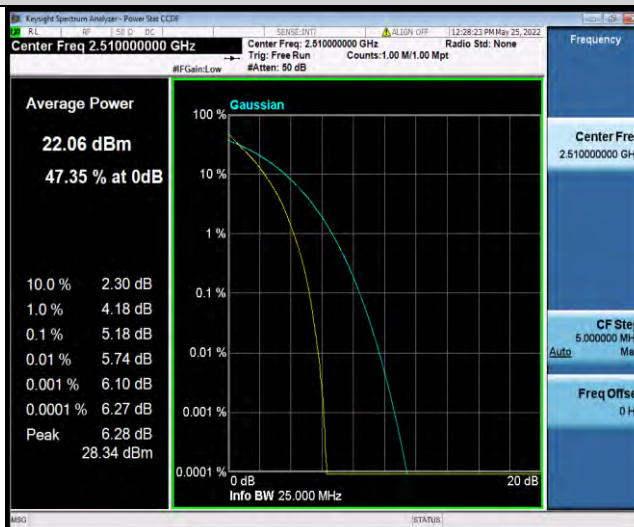

BUREAU VERITAS

Test Report No.: W7L-P22050002RF06

Band7-20MHz-QPSK-20850-1RB#0

Band7-20MHz-QPSK-20850-100RB#0

Band7-20MHz-QPSK-21100-1RB#0

BUREAU VERITAS

Test Report No.: W7L-P22050002RF06

Band7-20MHz-QPSK-21100-100RB#0