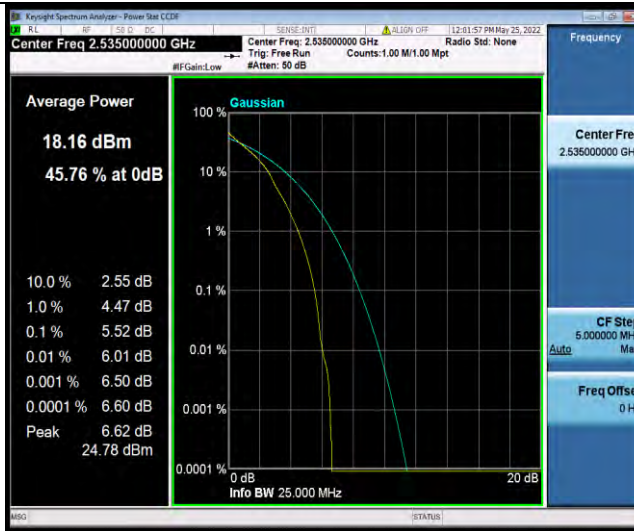

BUREAU VERITAS

Test Report No.: W7L-P22050002RF06

Band7-10MHz-QPSK-20800-1RB#0

Band7-10MHz-QPSK-20800-50RB#0

Band7-10MHz-QPSK-21100-1RB#0

BUREAU VERITAS

Test Report No.: W7L-P22050002RF06

Band7-10MHz-QPSK-21100-50RB#0