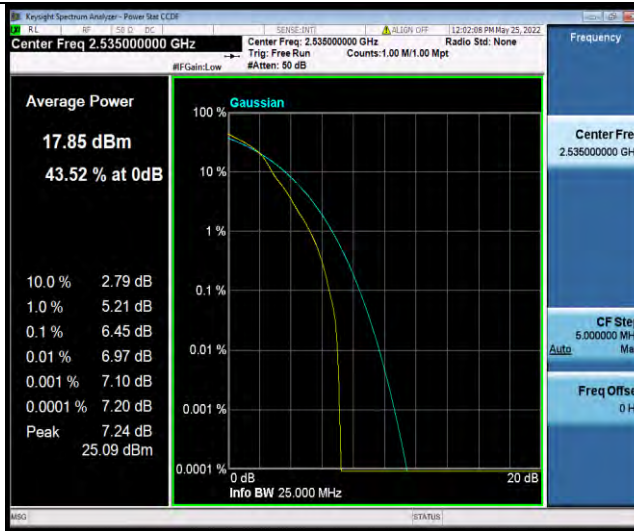

BUREAU VERITAS

Test Report No.: W7L-P22050002RF06

Band7-10MHz-16QAM-21100-50RB#0