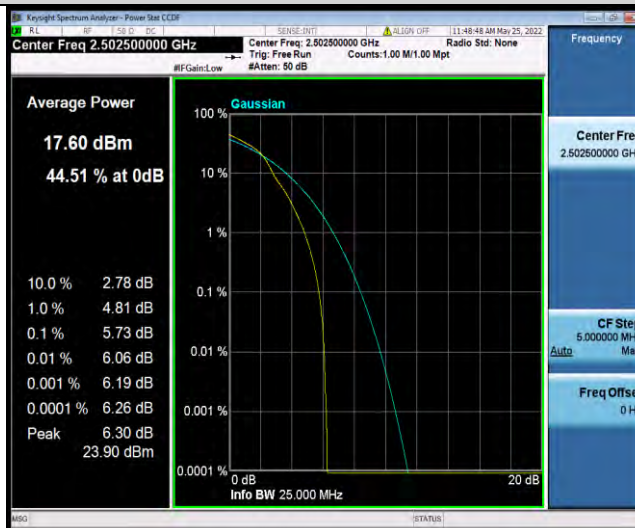

Band7-5MHz-16QAM-20775-25RB#0