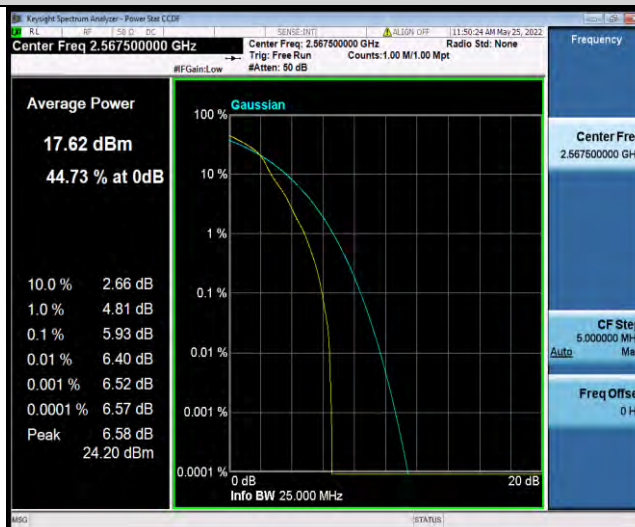

Band7-5MHz-16QAM-21425-25RB#0