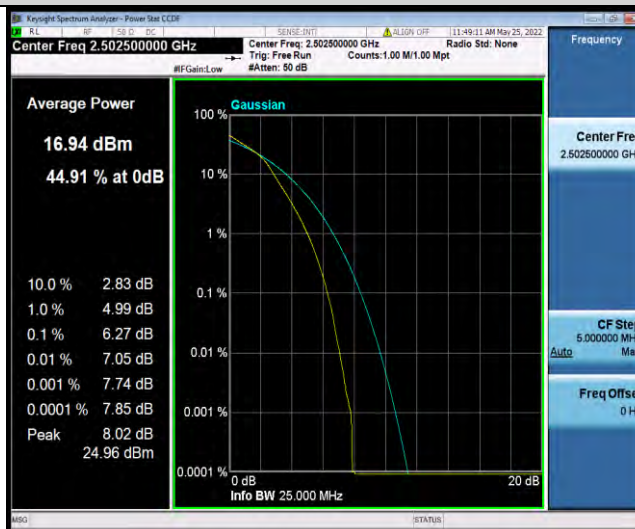

Band7-5MHz-16QAM-21100-1RB#0