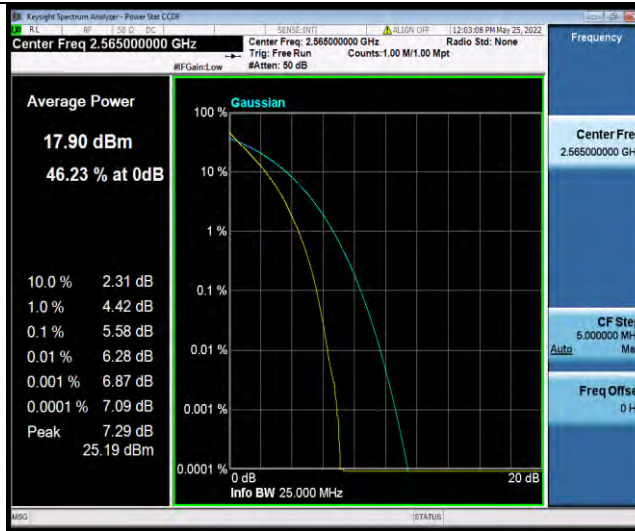

Band7-10MHz-QPSK-21400-1RB#0

Band7-10MHz-QPSK-21400-50RB#0

BUREAU VERITAS

Test Report No.: W7L-P22050002RF06

Band7-10MHz-16QAM-20800-1RB#0

Band7-10MHz-16QAM-20800-50RB#0

Band7-10MHz-16QAM-21100-1RB#0

BUREAU VERITAS