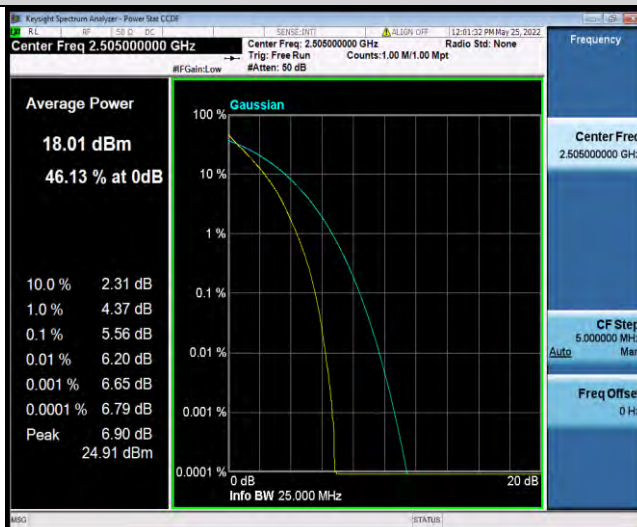

BUREAU VERITAS

Test Report No.: W7L-P22050002RF06

Band7-10MHz-QPSK-20800-1RB#0

Band7-10MHz-QPSK-20800-50RB#0

Band7-10MHz-QPSK-21100-1RB#0

BUREAU VERITAS

Test Report No.: W7L-P22050002RF06

Band7-10MHz-QPSK-21100-50RB#0