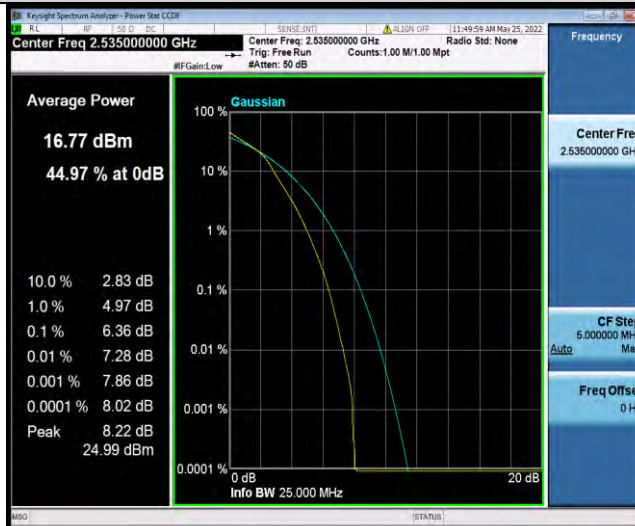

Band7-5MHz-16QAM-21425-1RB#0