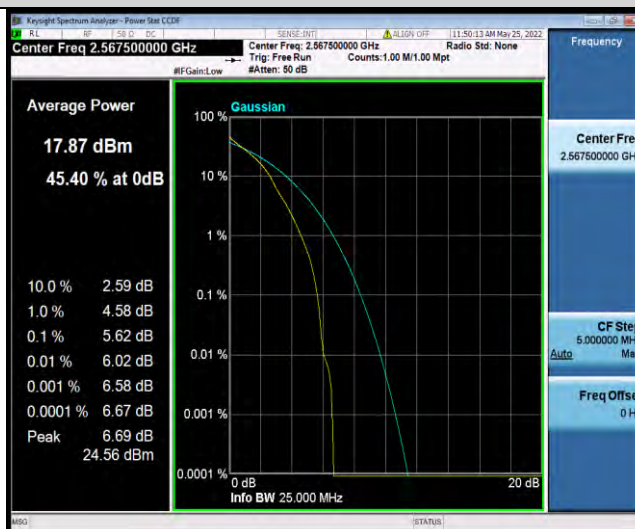

Test Graphs

BUREAU VERITAS

Test Report No.: W7L-P22050002RF06

Band7-5MHz-QPSK-21100-25RB#0

Band7-5MHz-QPSK-21425-1RB#0

Band7-5MHz-QPSK-21425-25RB#0

BUREAU
VERITAS

Test Report No.: W7L-P22050002RF06