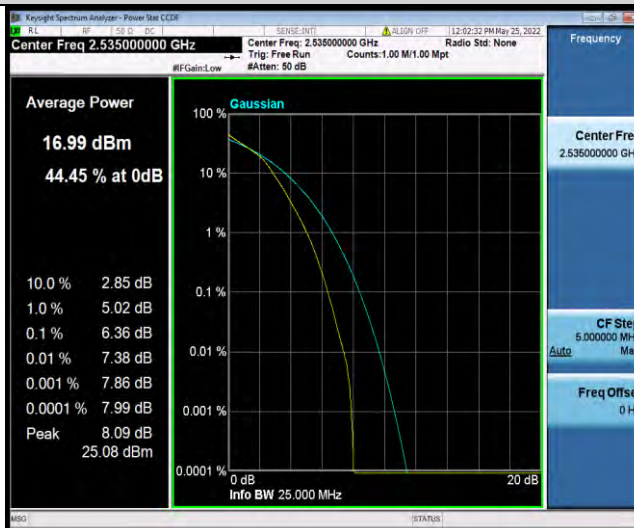

Band7-10MHz-16QAM-21400-1RB#0