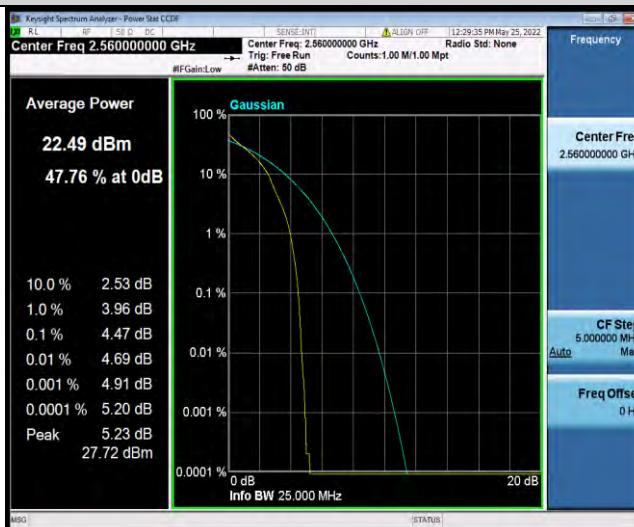

Band7-20MHz-QPSK-21350-100RB#0