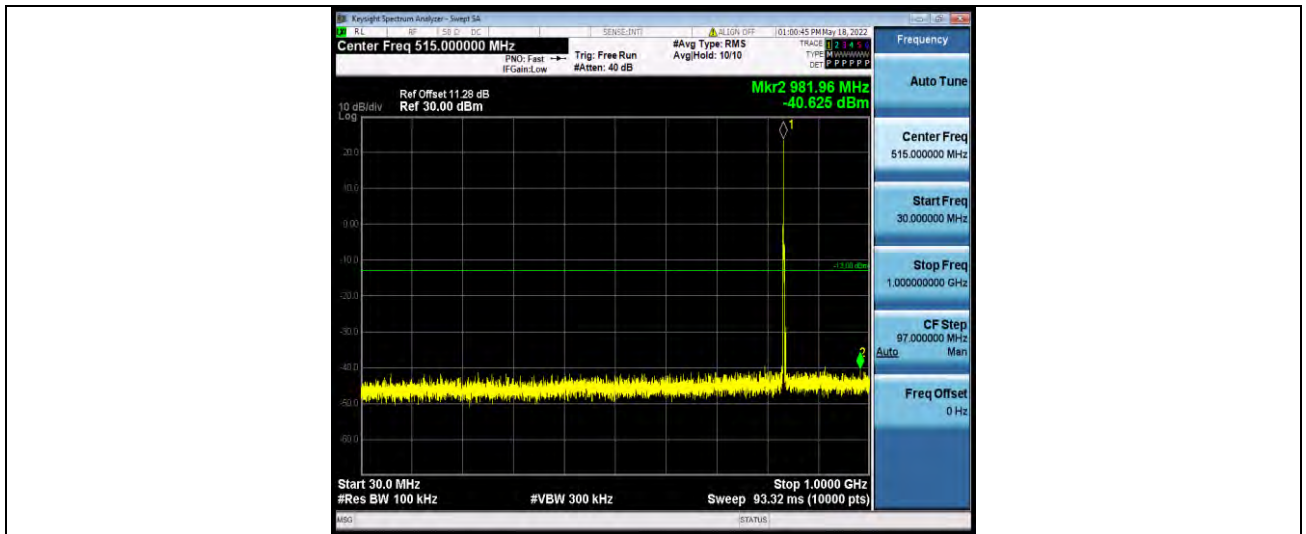

Band5-3MHz-QPSK-20415-1RB#0-Range1:30~1000MHz

Band5-3MHz-QPSK-20415-1RB#0-Range2:1000~1000MHz

Band5-3MHz-QPSK-20525-1RB#0-Range1:30~1000MHz

BUREAU VERITAS

Test Report No.: W7L-P22050002RF04

Band5-3MHz-QPSK-20525-1RB#0-Range2:1000~10000MHz