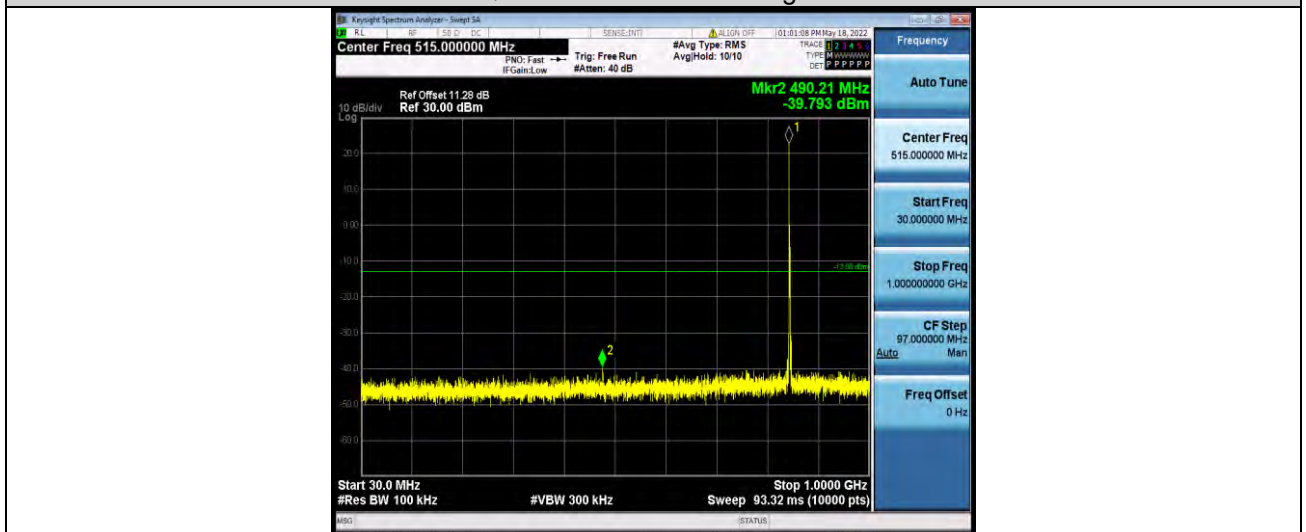

Band5-3MHz-QPSK-20635-1RB#0-Range2:1000~10000MHz