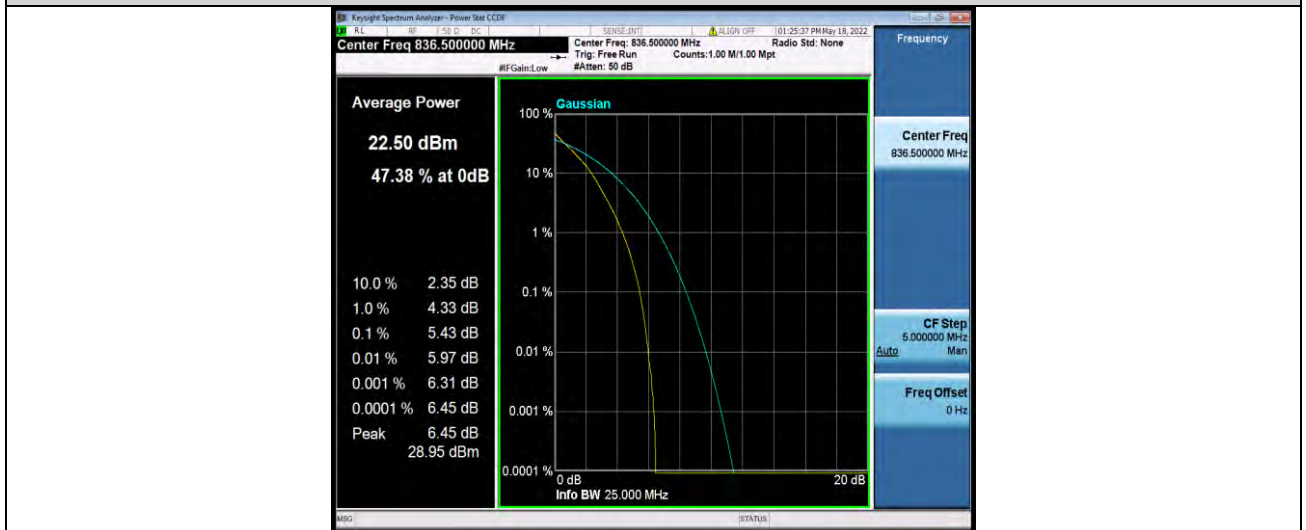

Test Report No.: W7L-P22050002RF04

Band5-5MHz-QPSK-20425-1RB#0

Band5-5MHz-QPSK-20425-25RB#0

Band5-5MHz-QPSK-20525-1RB#0

BUREAU VERITAS

Test Report No.: W7L-P22050002RF04

Band5-5MHz-QPSK-20525-25RB#0

Band5-5MHz-QPSK-20625-1RB#0