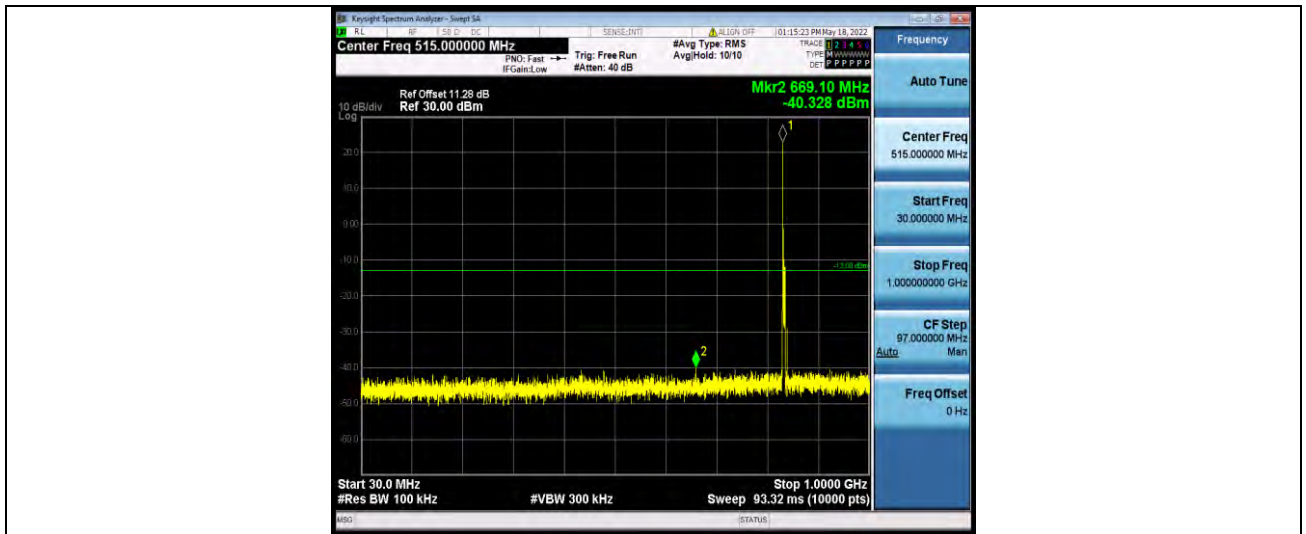

BUREAU VERITAS

Test Report No.: W7L-P22050002RF04

Band5-5MHz-QPSK-20525-1RB#0-Range2: 1000~10000MHz