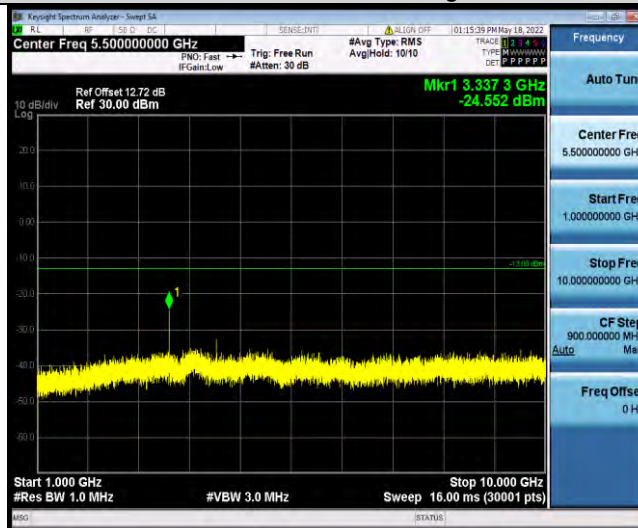

Band5-5MHz-16QAM-20425-1RB#0-Range1:30~1000MHz

Band5-5MHz-16QAM-20425-1RB#0-Range2:1000~10000MHz

Band5-5MHz-16QAM-20525-1RB#0-Range1:30~1000MHz

BUREAU VERITAS

Test Report No.: W7L-P22050002RF04

Band5-5MHz-16QAM-20525-1RB#0-Range2:1000~10000MHz