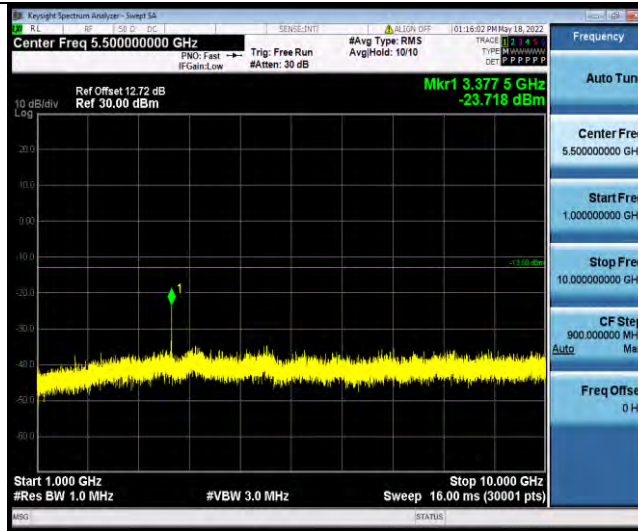

Band5-5MHz-16QAM-20625-1RB#0-Range1:30~1000MHz

Band5-5MHz-16QAM-20625-1RB#0-Range2:1000~10000MHz

BUREAU VERITAS

Test Report No.: W7L-P22050002RF04

Band5-10MHz-QPSK-20450-1RB#0-Range1:30~1000MHz

Band5-10MHz-QPSK-20450-1RB#0-Range2:1000~10000MHz