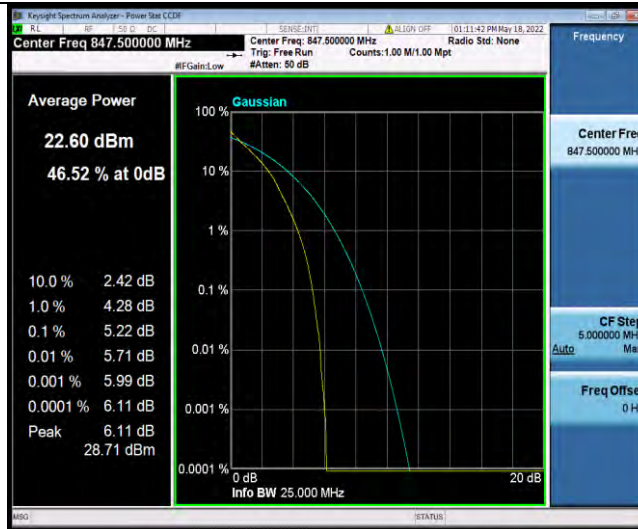

BUREAU VERITAS

Test Report No.: W7L-P22050002RF04

Band5-3MHz-QPSK-20525-15RB#0

Band5-3MHz-QPSK-20635-1RB#0

Band5-3MHz-QPSK-20635-15RB#0

BUREAU VERITAS

Test Report No.: W7L-P22050002RF04

Band5-3MHz-16QAM-20415-1RB#0