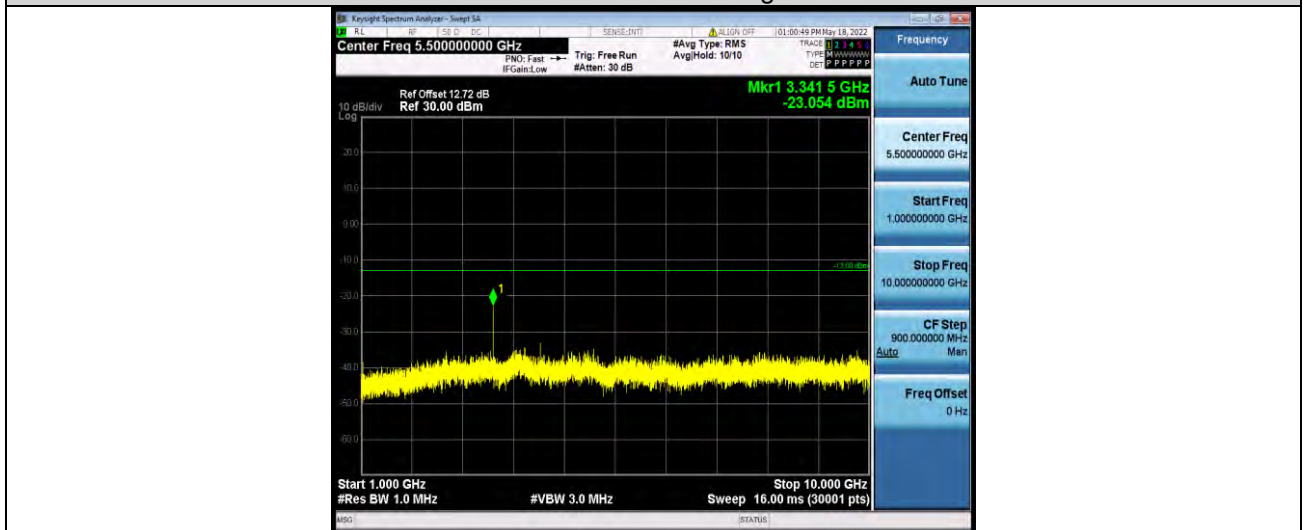

Band5-3MHz-QPSK-20415-1RB#0-Range1:30~1000MHz

Band5-3MHz-QPSK-20415-1RB#0-Range2:1000~1000MHz

Band5-3MHz-QPSK-20525-1RB#0-Range1:30~1000MHz

BUREAU VERITAS

Test Report No.: W7L-P22050002RF04

Band5-3MHz-QPSK-20525-1RB#0-Range2:1000~10000MHz