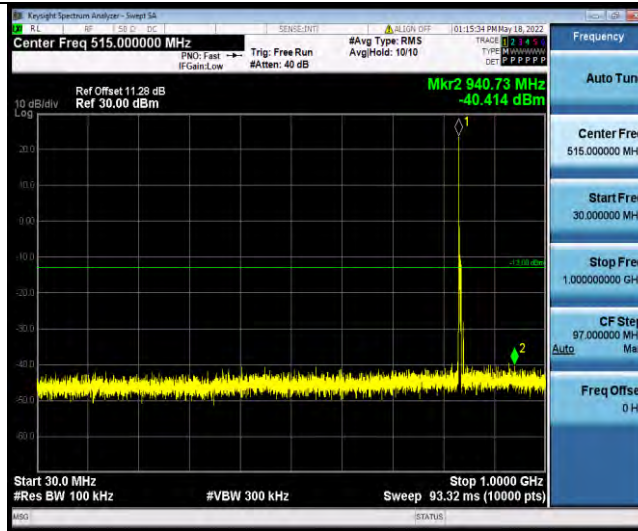

Band5-5MHz-16QAM-20425-1RB#0-Range1:30~1000MHz

Band5-5MHz-16QAM-20425-1RB#0-Range2:1000~10000MHz

Band5-5MHz-16QAM-20525-1RB#0-Range1:30~1000MHz

BUREAU VERITAS

Test Report No.: W7L-P22050002RF04

Band5-5MHz-16QAM-20525-1RB#0-Range2:1000~10000MHz