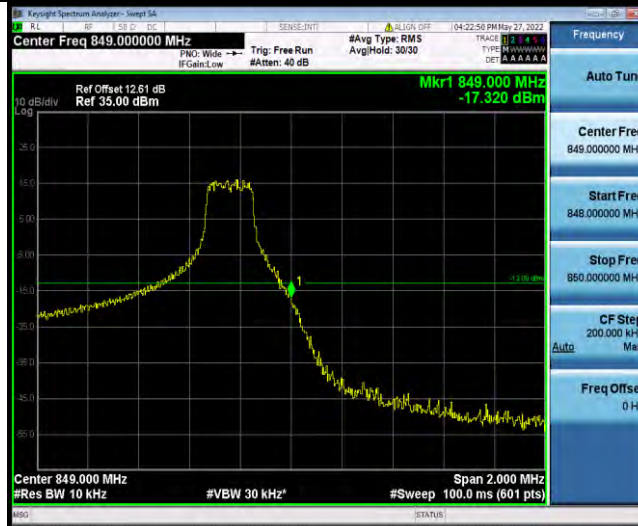

Band5-3MHz-QPSK-20415-1RB#0

Band5-3MHz-QPSK-20415-15RB#0

BUREAU VERITAS

Test Report No.: W7L-P22050002RF04

Band5-3MHz-QPSK-20635-1RB#14

Band5-3MHz-QPSK-20635-15RB#0

Band5-3MHz-16QAM-20415-1RB#0

BUREAU VERITAS