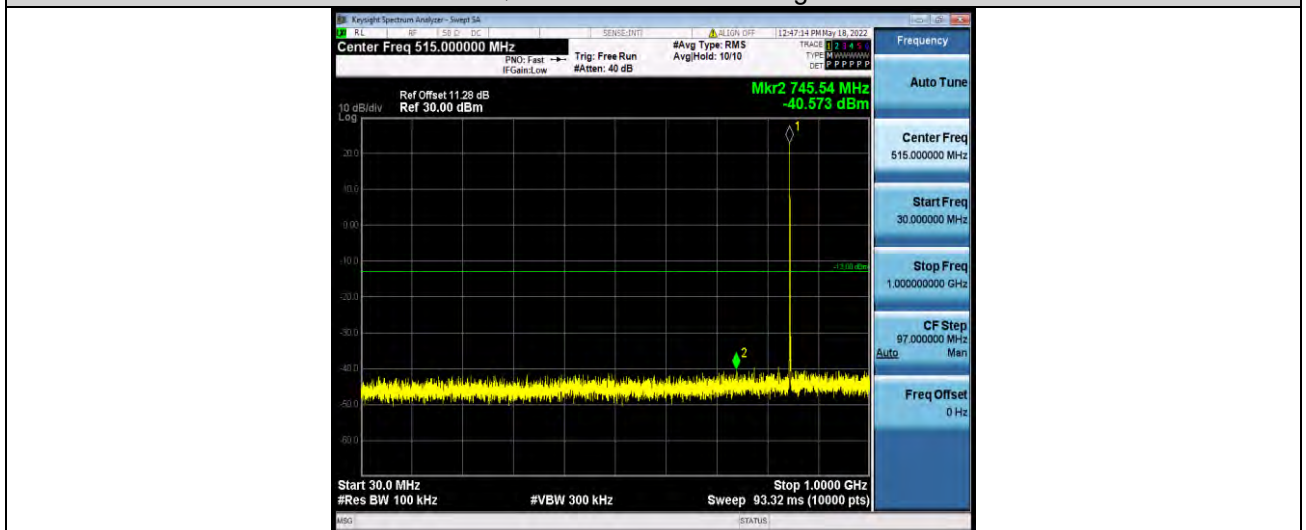

Test Graphs

BUREAU VERITAS

Test Report No.: W7L-P22050002RF04

Band5-1.4MHz-QPSK-20525-1RB#0-Range2:1000~10000MHz

Band5-1.4MHz-QPSK-20643-1RB#0-Range1:30~1000MHz

Band5-1.4MHz-QPSK-20643-1RB#0-Range2:1000~10000MHz