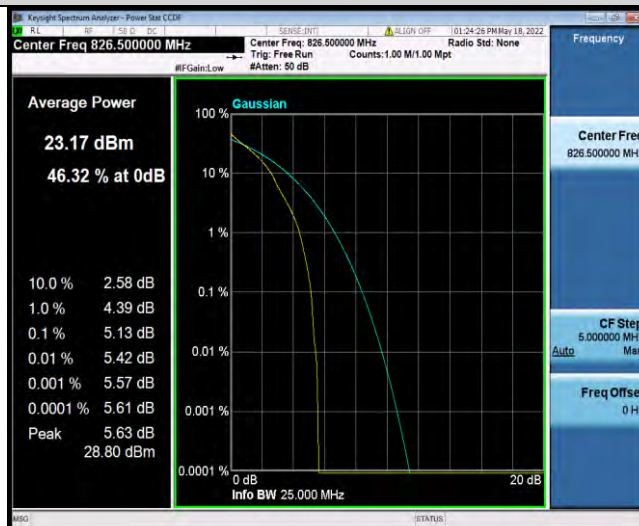

Test Report No.: W7L-P22050002RF04

Band5-5MHz-QPSK-20425-1RB#0

Band5-5MHz-QPSK-20425-25RB#0

Band5-5MHz-QPSK-20525-1RB#0

BUREAU VERITAS

Test Report No.: W7L-P22050002RF04

Band5-5MHz-QPSK-20525-25RB#0

Band5-5MHz-QPSK-20625-1RB#0