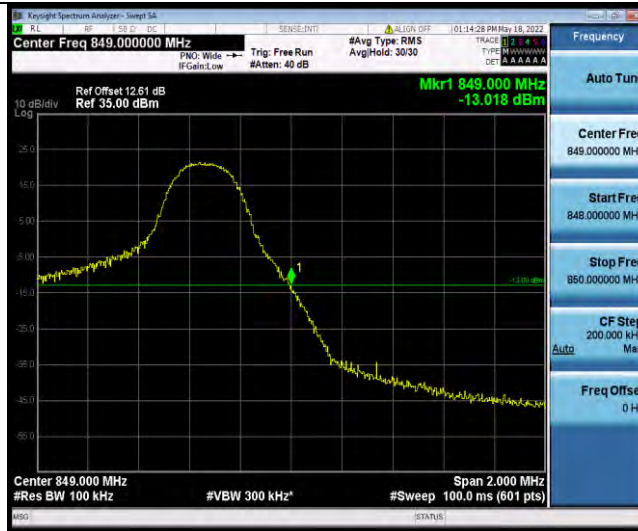

BUREAU VERITAS

Test Report No.: W7L-P22050002RF04

Band5-5MHz-QPSK-20625-25RB#0