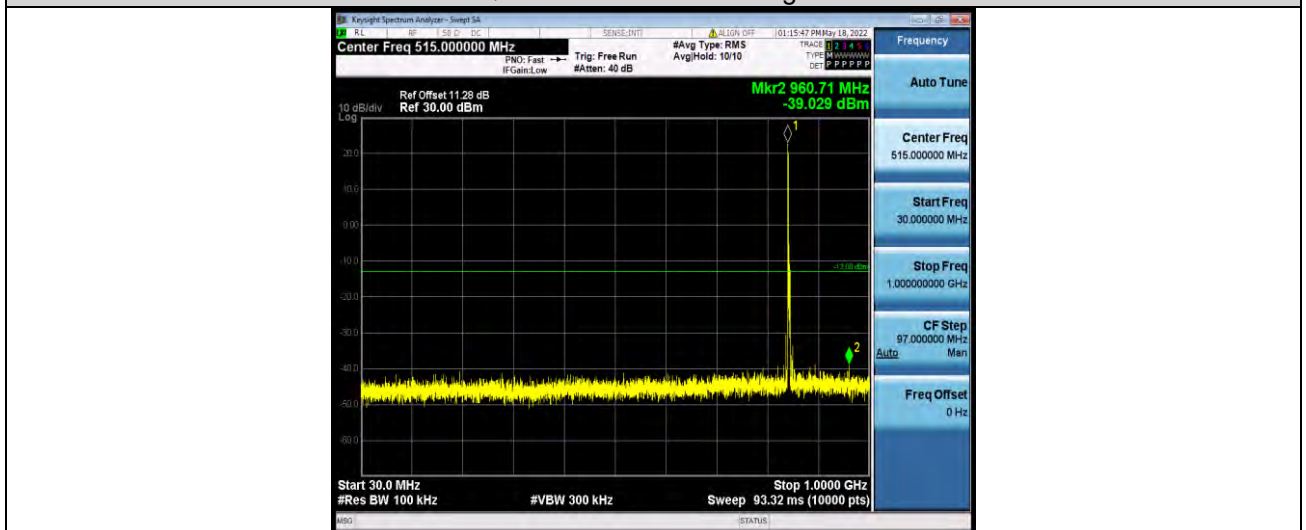

Band5-5MHz-QPSK-20625-1RB#0-Range2: 1000~10000MHz