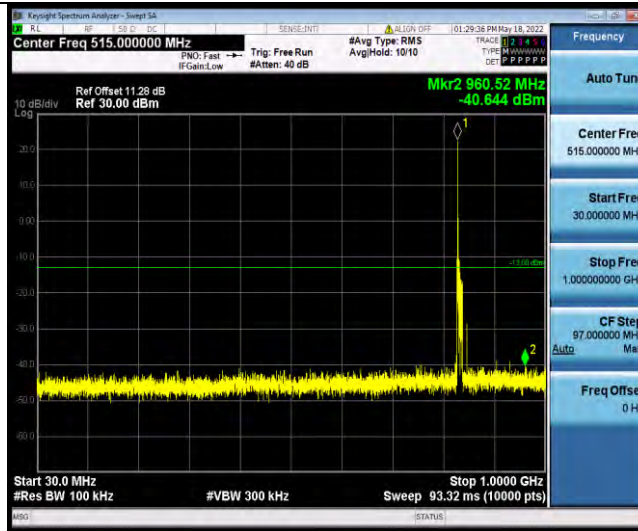

BUREAU VERITAS

Test Report No.: W7L-P22050002RF04

Band5-10MHz-16QAM-20525-1RB#0-Range2:1000~10000MHz