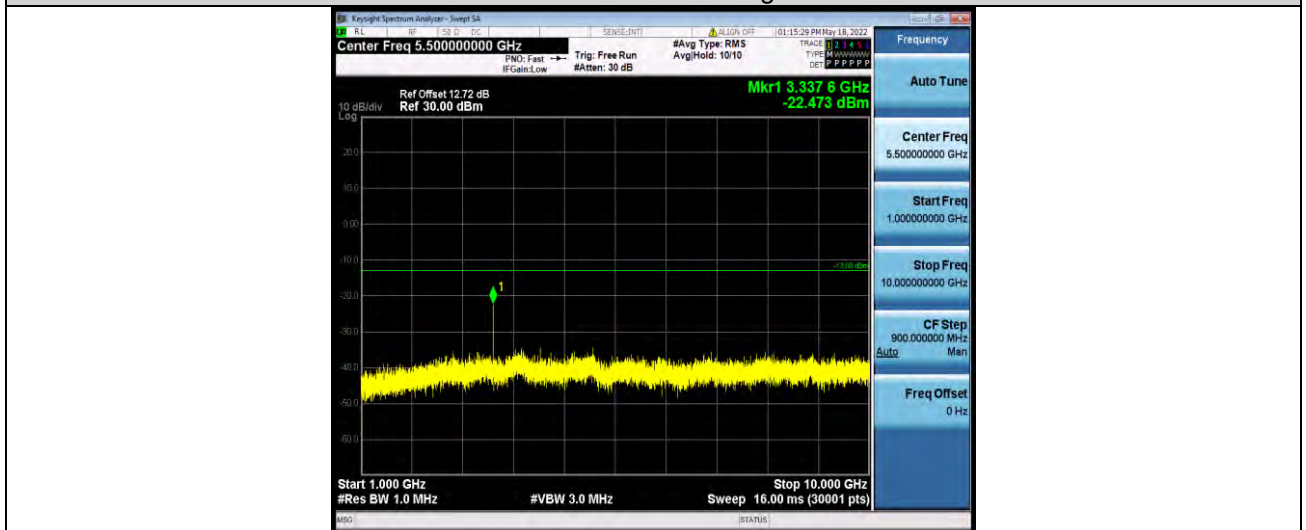

Band5-5MHz-QPSK-20625-1RB#0-Range1: 30~1000MHz