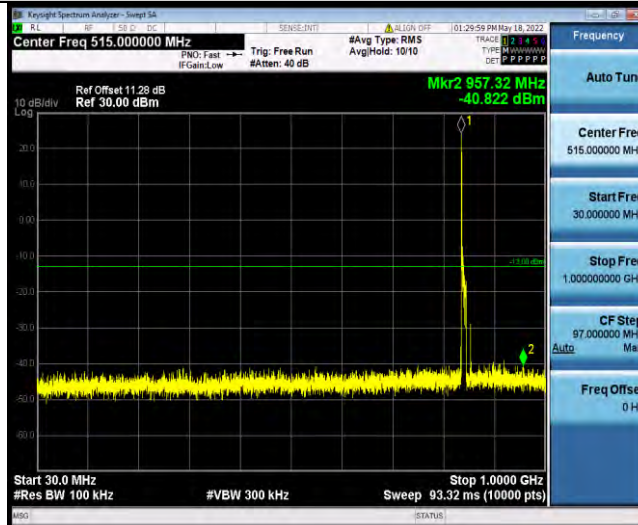

Band5-10MHz-16QAM-20600-1RB#0-Range2:1000~10000MHz