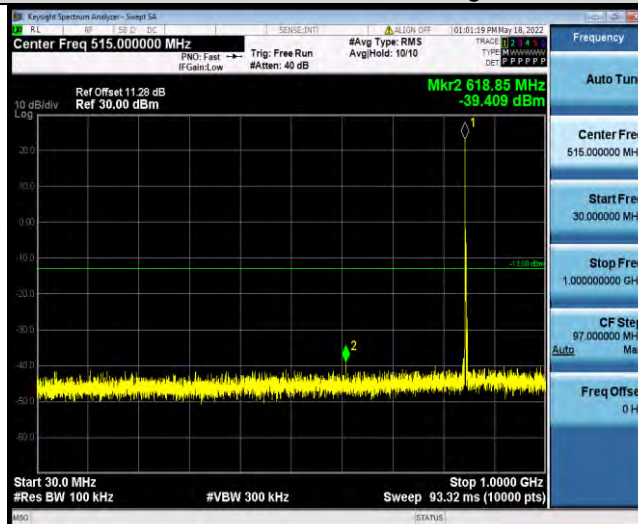

Band5-3MHz-16QAM-20525-1RB#0-Range1:30~1000MHz

BUREAU VERITAS

Test Report No.: W7L-P22050002RF04

Band5-3MHz-16QAM-20525-1RB#0-Range2:1000~10000MHz

Band5-3MHz-16QAM-20635-1RB#0-Range1:30~1000MHz

Band5-3MHz-16QAM-20635-1RB#0-Range2:1000~10000MHz