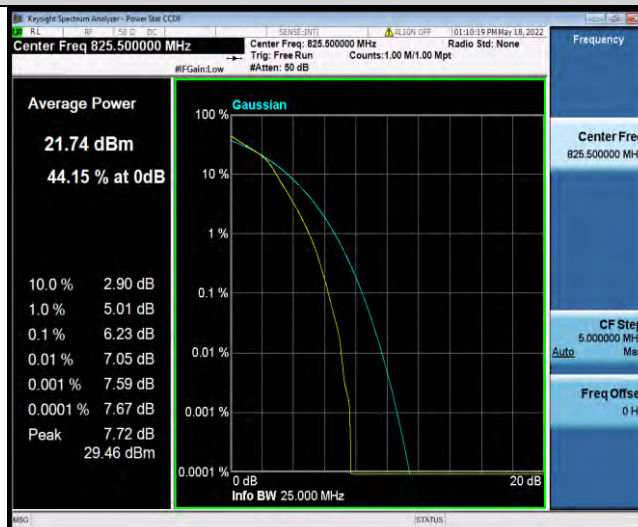

Band5-3MHz-16QAM-20525-1RB#0