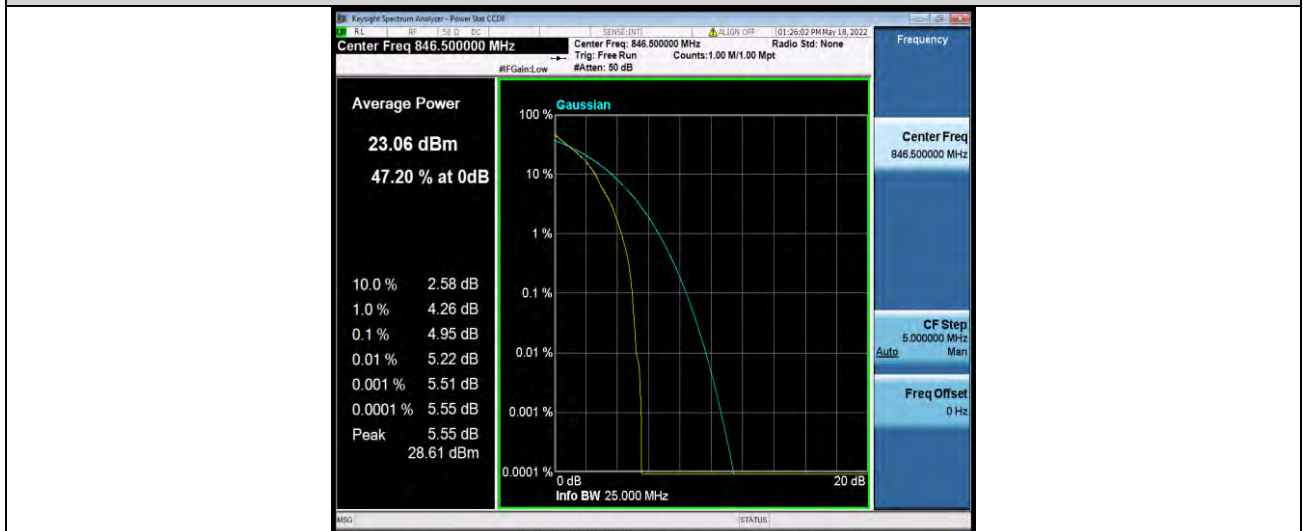

Test Report No.: W7L-P22050002RF04

Band5-5MHz-QPSK-20425-1RB#0

Band5-5MHz-QPSK-20425-25RB#0

Band5-5MHz-QPSK-20525-1RB#0

BUREAU VERITAS

Test Report No.: W7L-P22050002RF04

Band5-5MHz-QPSK-20525-25RB#0

Band5-5MHz-QPSK-20625-1RB#0