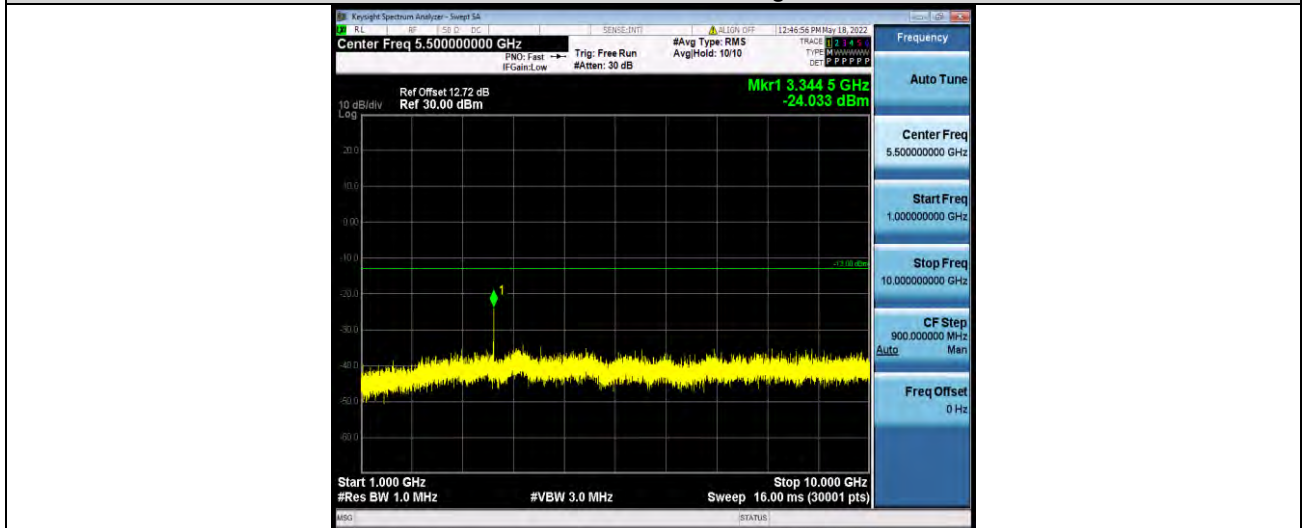

Test Graphs

BUREAU VERITAS

Test Report No.: W7L-P22050002RF04

Band5-1.4MHz-QPSK-20525-1RB#0-Range2:1000~10000MHz

Band5-1.4MHz-QPSK-20643-1RB#0-Range1:30~1000MHz

Band5-1.4MHz-QPSK-20643-1RB#0-Range2:1000~10000MHz