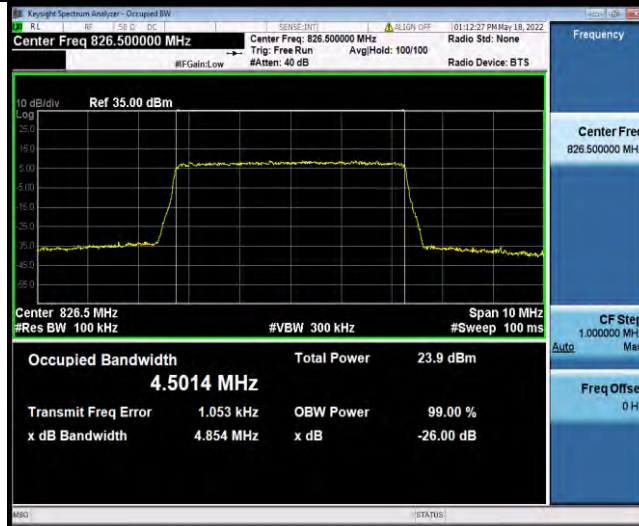

Band5-5MHz-16QAM-20525-25RB#0