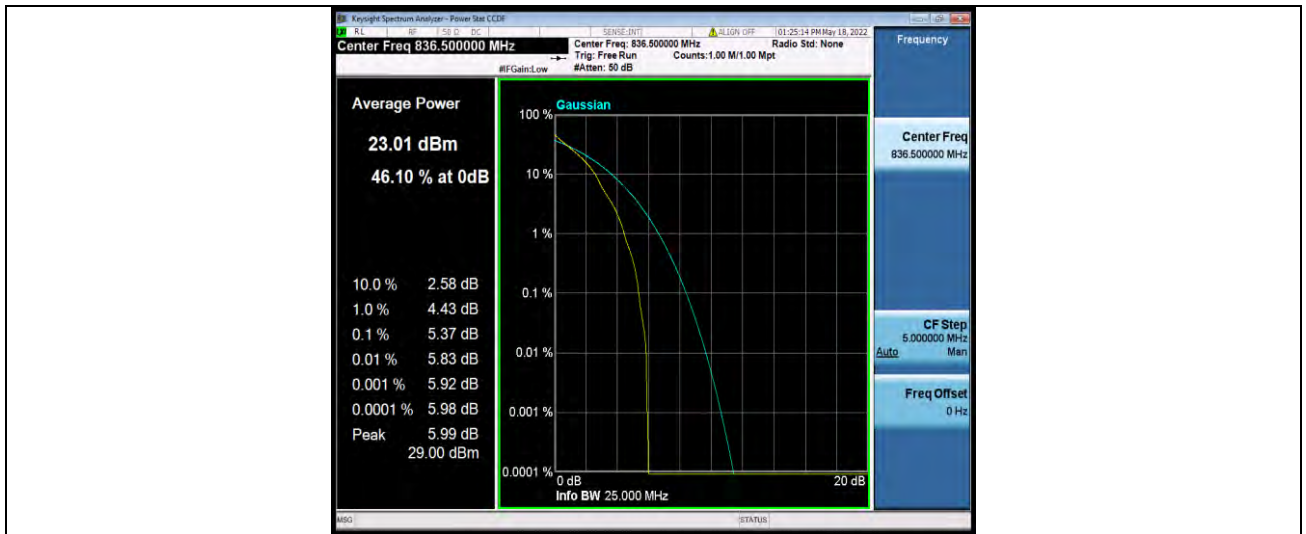

Test Report No.: W7L-P22050002RF04

Band5-5MHz-QPSK-20425-1RB#0

Band5-5MHz-QPSK-20425-25RB#0

Band5-5MHz-QPSK-20525-1RB#0

BUREAU VERITAS

Test Report No.: W7L-P22050002RF04

Band5-5MHz-QPSK-20525-25RB#0

Band5-5MHz-QPSK-20625-1RB#0