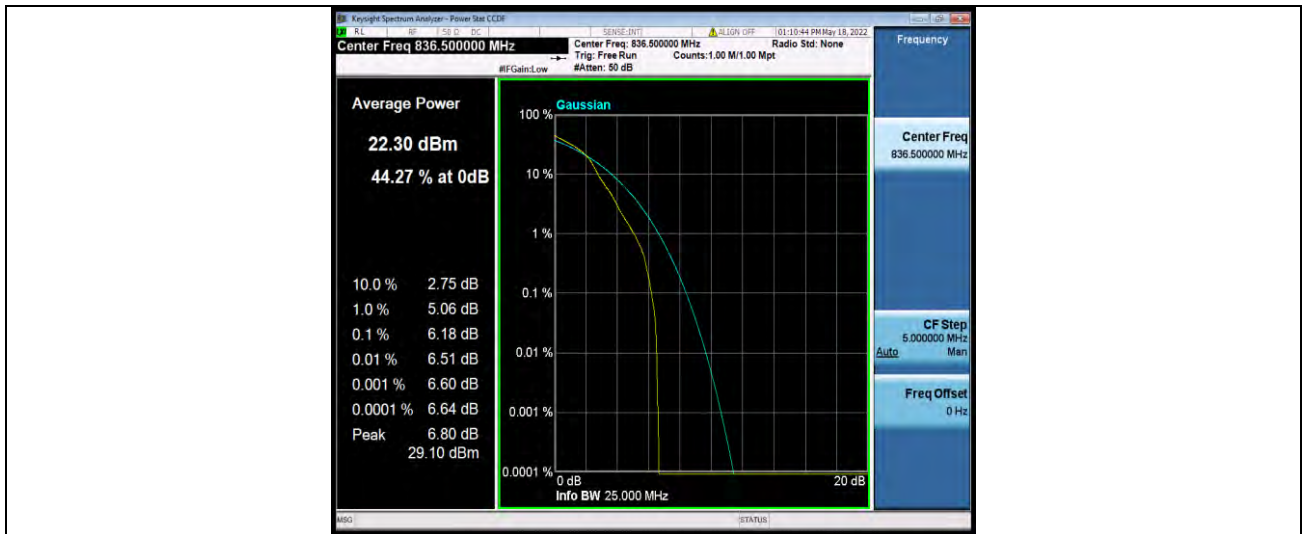

BUREAU VERITAS

Test Report No.: W7L-P22050002RF04

Band5-3MHz-16QAM-20525-15RB#0