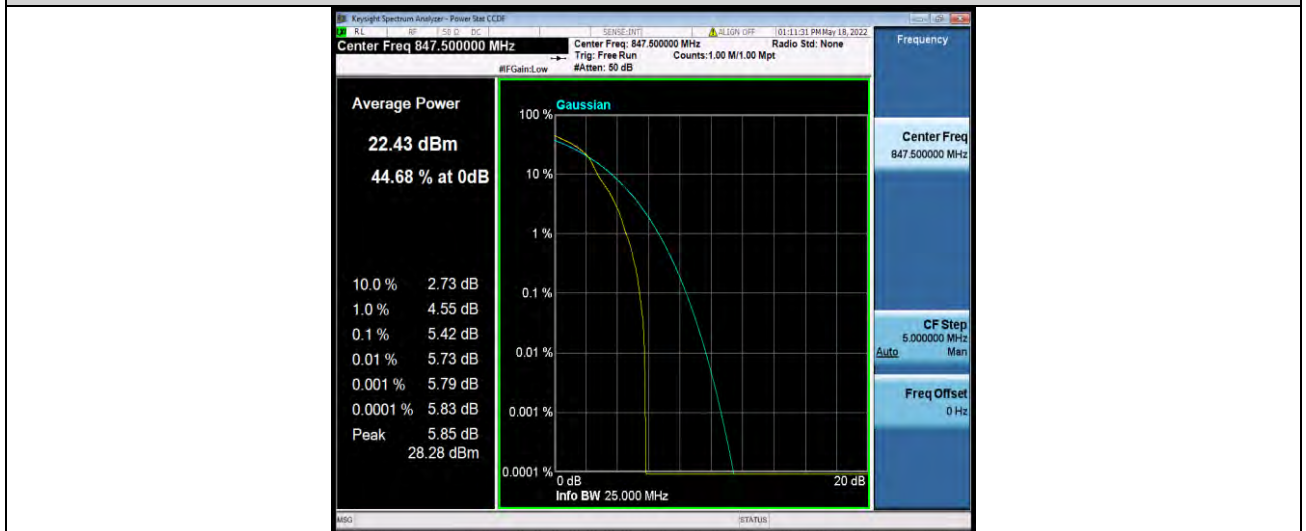

Band5-3MHz-16QAM-20635-15RB#0