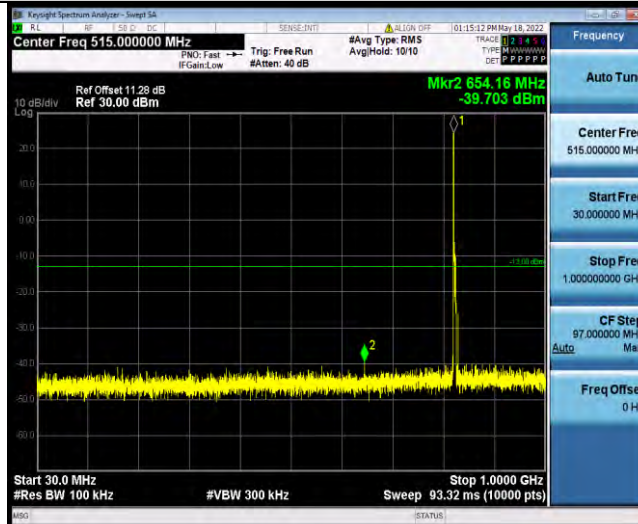

Band5-5MHz-16QAM-20425-1RB#0-Range2:1000~10000MHz