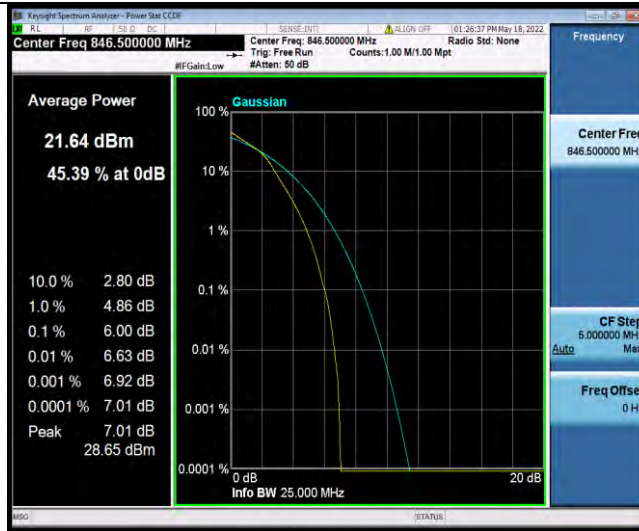

Band5-5MHz-16QAM-20525-25RB#0

Band5-5MHz-16QAM-20625-1RB#0

Band5-5MHz-16QAM-20625-25RB#0

BUREAU VERITAS

Test Report No.: W7L-P22050002RF04

Band5-10MHz-QPSK-20450-1RB#0

Band5-10MHz-QPSK-20450-50RB#0

Band5-10MHz-QPSK-20525-1RB#0