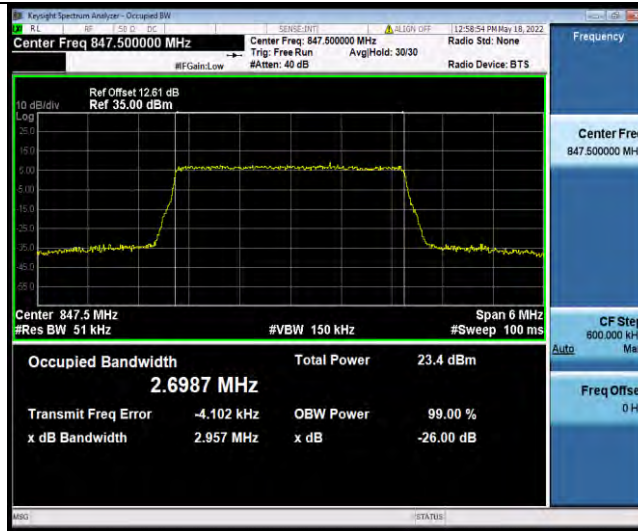

Band5-3MHz-16QAM-20525-15RB#0

Band5-3MHz-16QAM-20635-15RB#0

BUREAU VERITAS

Test Report No.: W7L-P22050002RF04

Band5-5MHz-QPSK-20425-25RB#0

Band5-5MHz-QPSK-20525-25RB#0

Band5-5MHz-QPSK-20625-25RB#0

BUREAU VERITAS