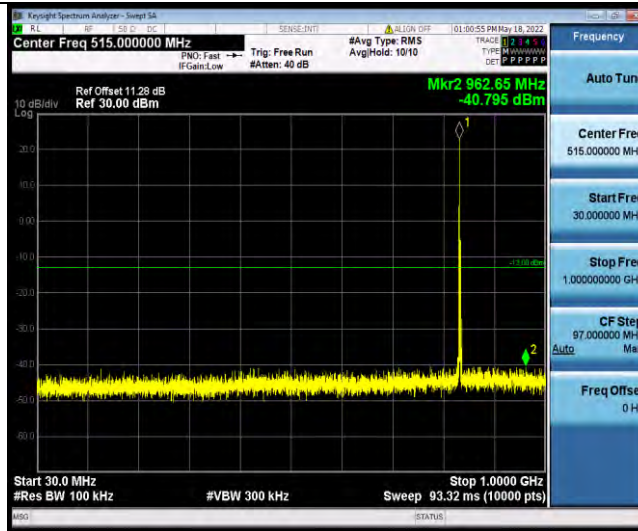

BUREAU VERITAS

Test Report No.: W7L-P22050002RF04

Band5-3MHz-16QAM-20525-1RB#0-Range2:1000~10000MHz