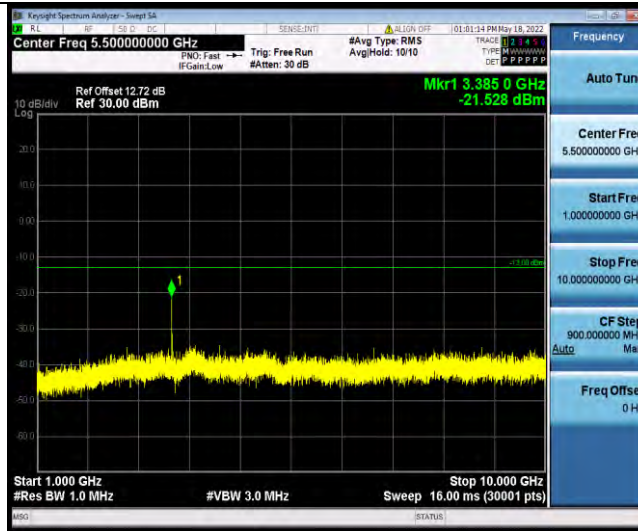

Band5-3MHz-QPSK-20635-1RB#0-Range1:30~1000MHz

Band5-3MHz-QPSK-20635-1RB#0-Range2:1000~10000MHz

BUREAU VERITAS

Test Report No.: W7L-P22050002RF04

Band5-3MHz-16QAM-20415-1RB#0-Range1:30~1000MHz

Band5-3MHz-16QAM-20415-1RB#0-Range2:1000~10000MHz