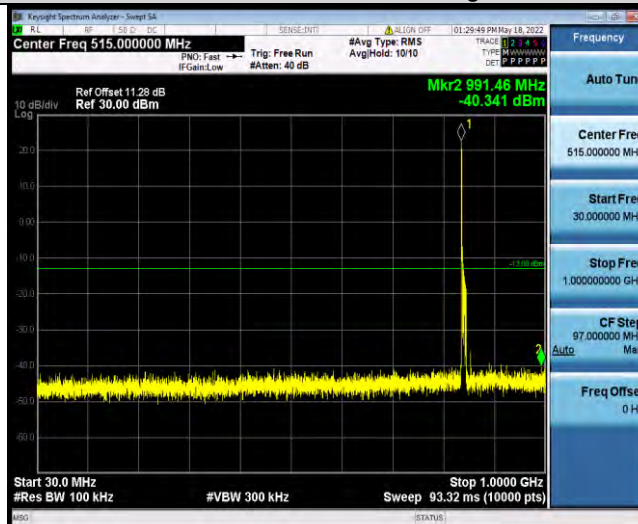

Band5-10MHz-QPSK-20525-1RB#0-Range1:30~1000MHz

BUREAU VERITAS

Test Report No.: W7L-P22050002RF04

Band5-10MHz-QPSK-20525-1RB#0-Range2:1000~10000MHz

Band5-10MHz-QPSK-20600-1RB#0-Range1:30~1000MHz

Band5-10MHz-QPSK-20600-1RB#0-Range2:1000~10000MHz