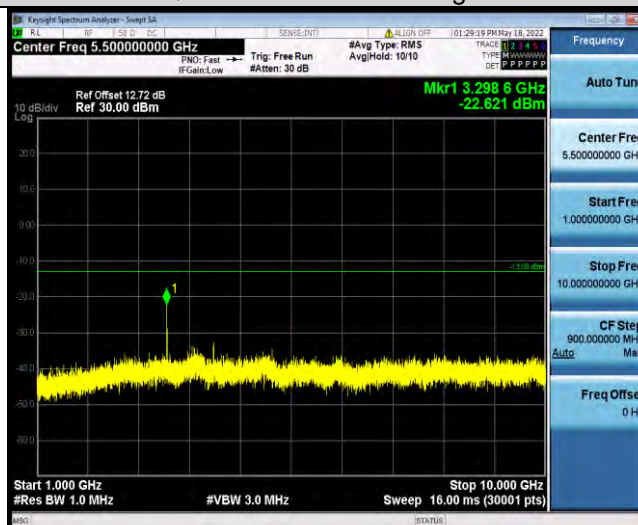

BUREAU VERITAS

Test Report No.: W7L-P22050002RF04

Band5-10MHz-16QAM-20450-1RB#0-Range1:30~1000MHz

Band5-10MHz-16QAM-20450-1RB#0-Range2:1000~10000MHz

Band5-10MHz-16QAM-20525-1RB#0-Range1:30~1000MHz

BUREAU VERITAS