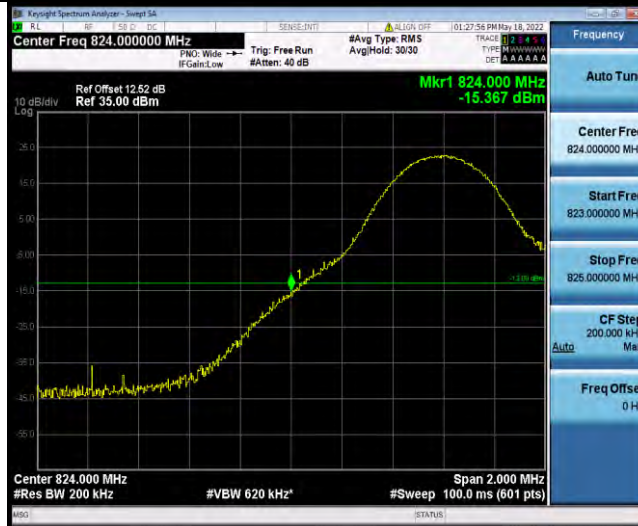

Band5-10MHz-16QAM-20450-50RB#0