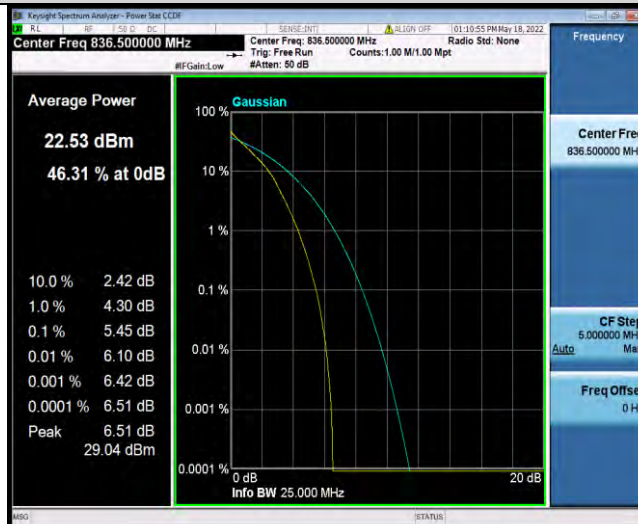

BUREAU VERITAS

Test Report No.: W7L-P22050002RF04

Band5-3MHz-QPSK-20525-15RB#0

Band5-3MHz-QPSK-20635-1RB#0

Band5-3MHz-QPSK-20635-15RB#0

BUREAU VERITAS

Test Report No.: W7L-P22050002RF04

Band5-3MHz-16QAM-20415-1RB#0