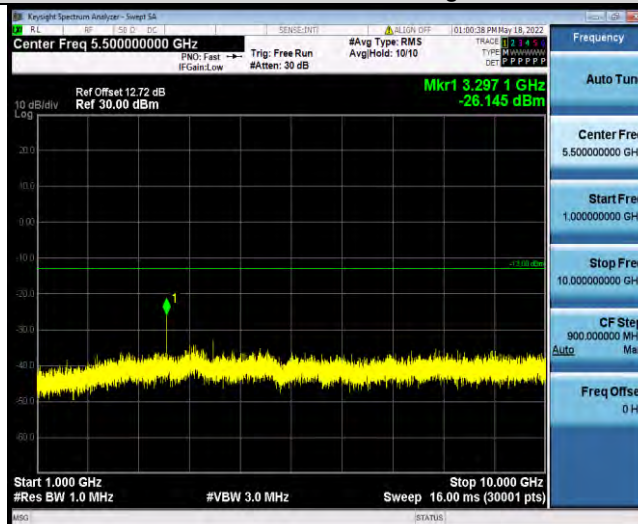

Band5-3MHz-QPSK-20635-1RB#0-Range1:30~1000MHz

Band5-3MHz-QPSK-20635-1RB#0-Range2:1000~10000MHz

BUREAU VERITAS

Test Report No.: W7L-P22050002RF04

Band5-3MHz-16QAM-20415-1RB#0-Range1:30~1000MHz

Band5-3MHz-16QAM-20415-1RB#0-Range2:1000~10000MHz