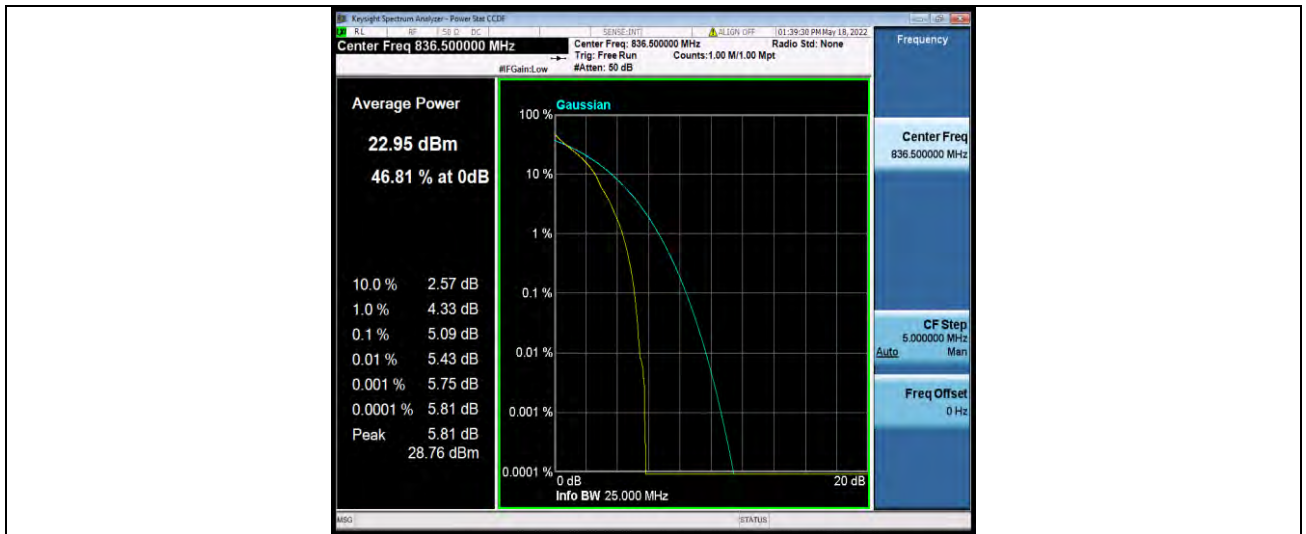

BUREAU VERITAS

Test Report No.: W7L-P22050002RF04