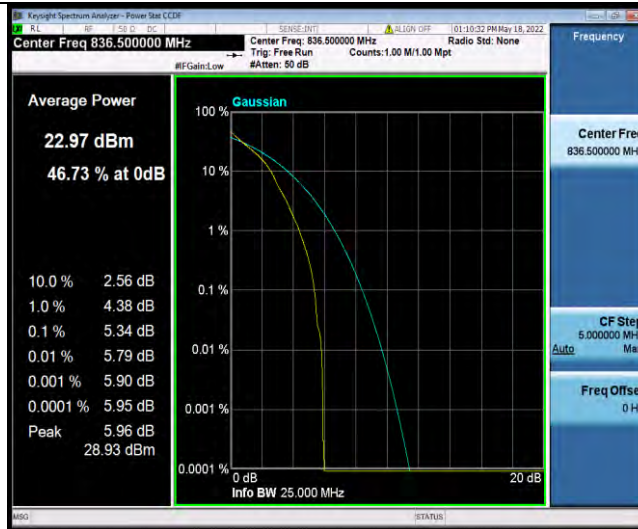

BUREAU VERITAS

Test Report No.: W7L-P22050002RF04

Band5-3MHz-QPSK-20525-15RB#0

Band5-3MHz-QPSK-20635-1RB#0

Band5-3MHz-QPSK-20635-15RB#0

BUREAU VERITAS

Test Report No.: W7L-P22050002RF04

Band5-3MHz-16QAM-20415-1RB#0