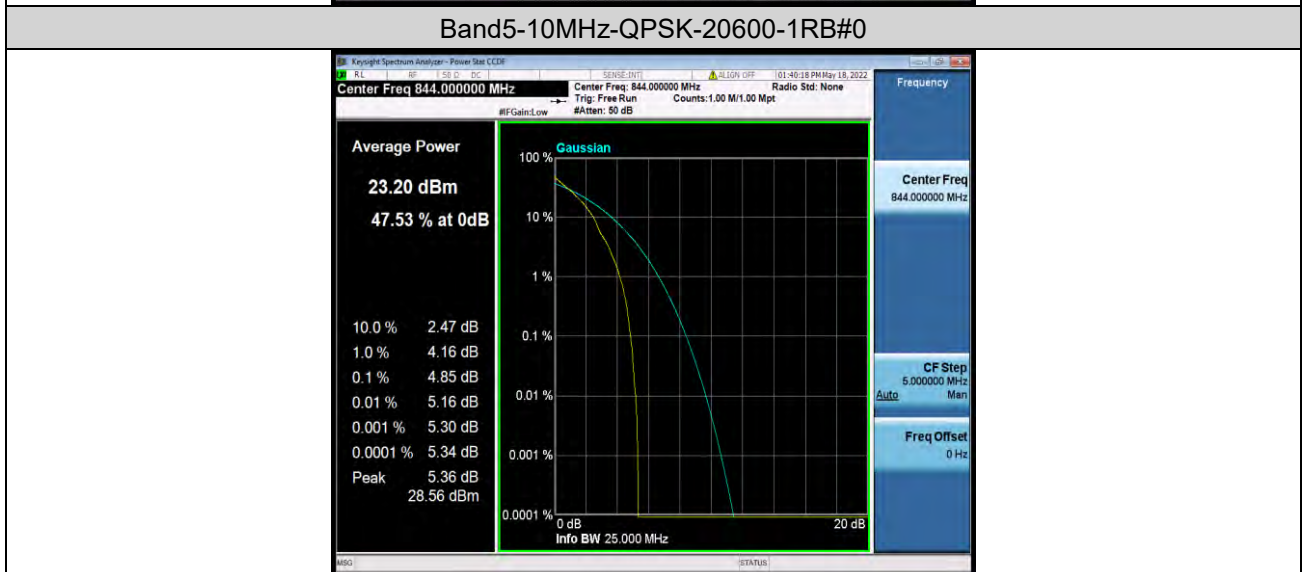

BUREAU VERITAS

Test Report No.: W7L-P22050002RF04