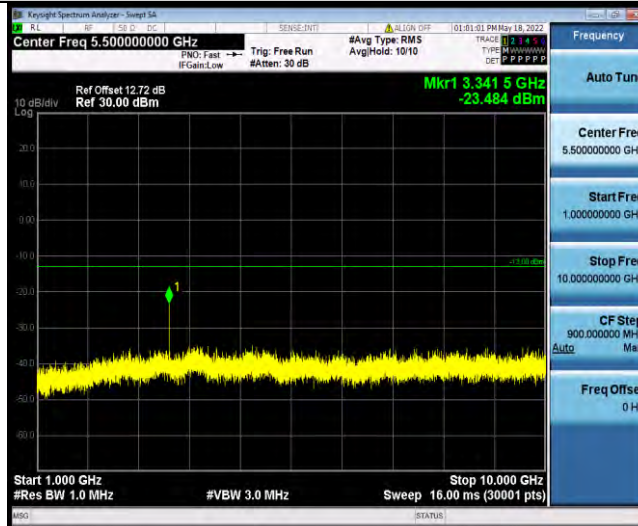

Band5-3MHz-16QAM-20525-1RB#0-Range1:30~1000MHz

BUREAU VERITAS

Test Report No.: W7L-P22050002RF04

Band5-3MHz-16QAM-20525-1RB#0-Range2:1000~10000MHz

Band5-3MHz-16QAM-20635-1RB#0-Range1:30~1000MHz

Band5-3MHz-16QAM-20635-1RB#0-Range2:1000~10000MHz