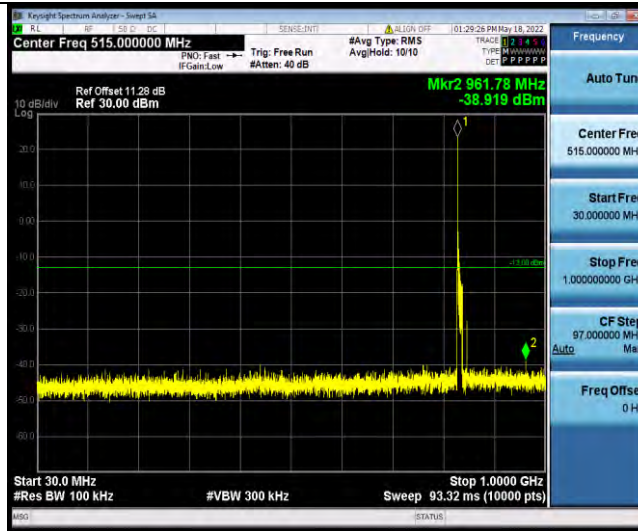

BUREAU VERITAS

Test Report No.: W7L-P22050002RF04

Band5-10MHz-QPSK-20525-1RB#0-Range2:1000~10000MHz