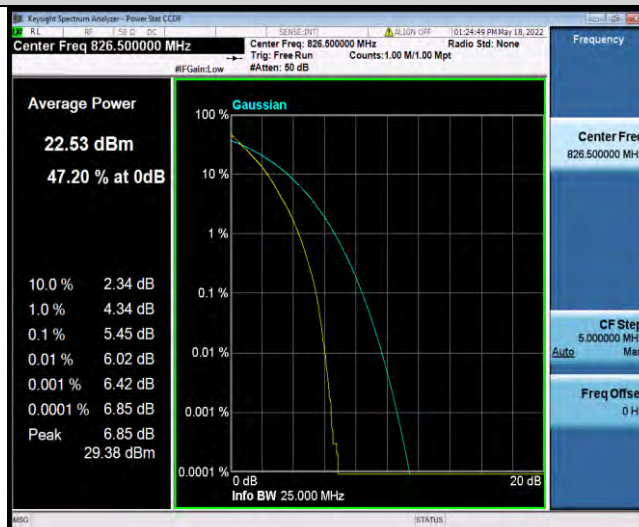

Test Report No.: W7L-P22050002RF04

Band5-5MHz-QPSK-20425-1RB#0

Band5-5MHz-QPSK-20425-25RB#0

Band5-5MHz-QPSK-20525-1RB#0

BUREAU VERITAS

Test Report No.: W7L-P22050002RF04

Band5-5MHz-QPSK-20525-25RB#0

Band5-5MHz-QPSK-20625-1RB#0