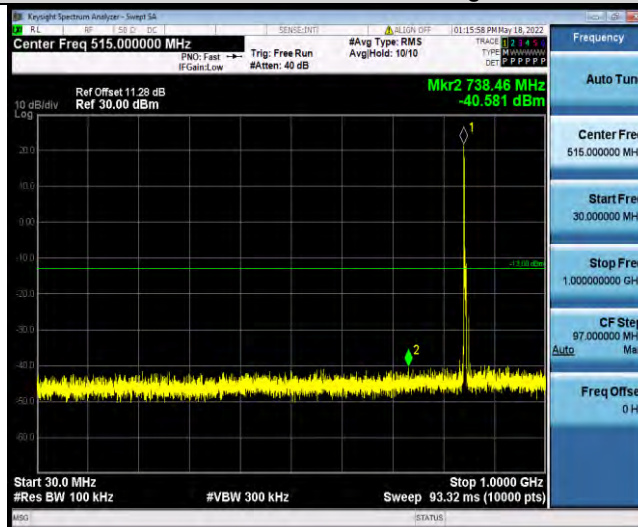

Band5-5MHz-16QAM-20625-1RB#0-Range2:1000~10000MHz