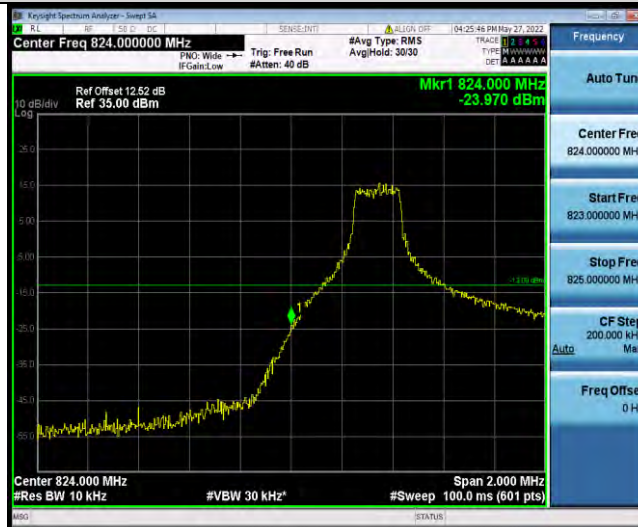

Band5-5MHz-QPSK-20625-1RB#24

BUREAU VERITAS

Test Report No.: W7L-P22050002RF04

Band5-5MHz-QPSK-20625-25RB#0

Band5-5MHz-16QAM-20425-1RB#0

Band5-5MHz-16QAM-20425-25RB#0

BUREAU VERITAS

Test Report No.: W7L-P22050002RF04