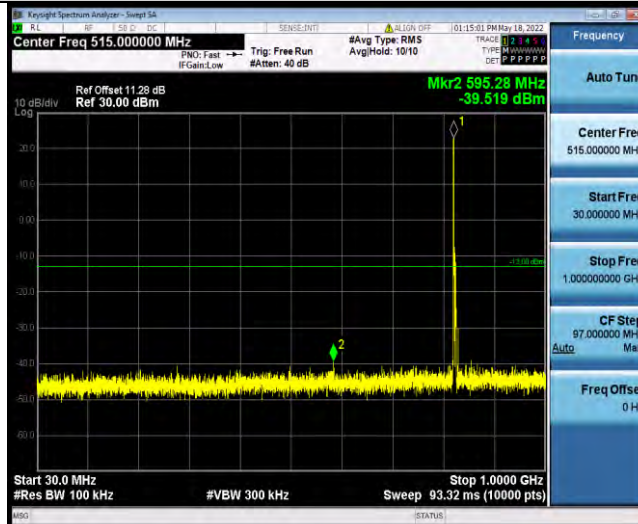

Band5-5MHz-QPSK-20425-1RB#0-Range2:1000~10000MHz