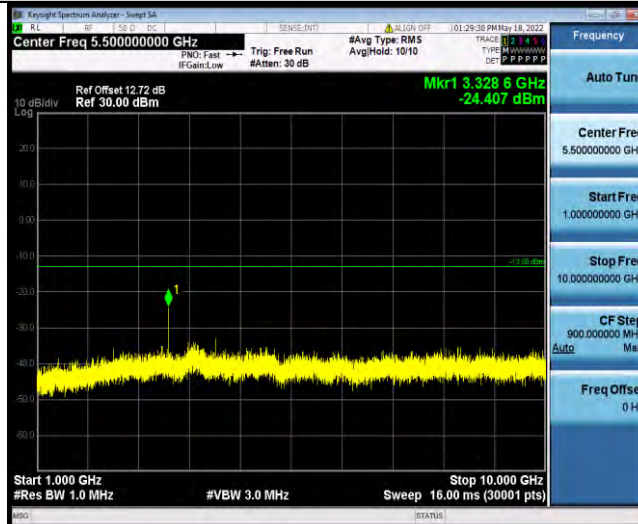

Band5-10MHz-QPSK-20525-1RB#0-Range1:30~1000MHz

BUREAU VERITAS

Test Report No.: W7L-P22050002RF04

Band5-10MHz-QPSK-20525-1RB#0-Range2:1000~10000MHz

Band5-10MHz-QPSK-20600-1RB#0-Range1:30~1000MHz

Band5-10MHz-QPSK-20600-1RB#0-Range2:1000~10000MHz