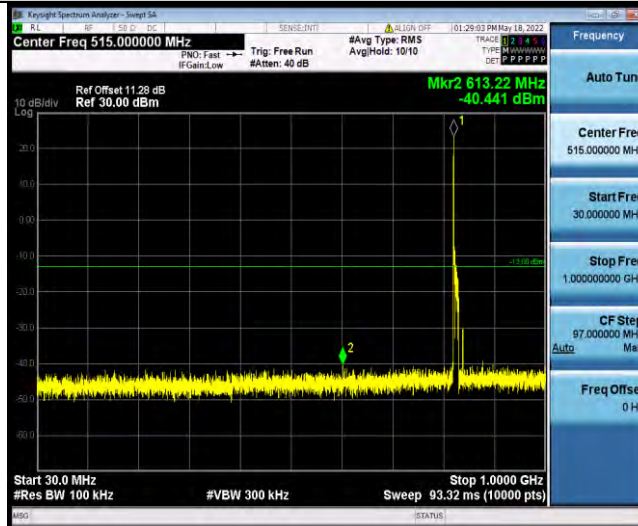

Band5-5MHz-16QAM-20625-1RB#0-Range1:30~1000MHz

Band5-5MHz-16QAM-20625-1RB#0-Range2:1000~10000MHz

BUREAU VERITAS

Test Report No.: W7L-P22050002RF04

Band5-10MHz-QPSK-20450-1RB#0-Range1:30~1000MHz

Band5-10MHz-QPSK-20450-1RB#0-Range2:1000~10000MHz