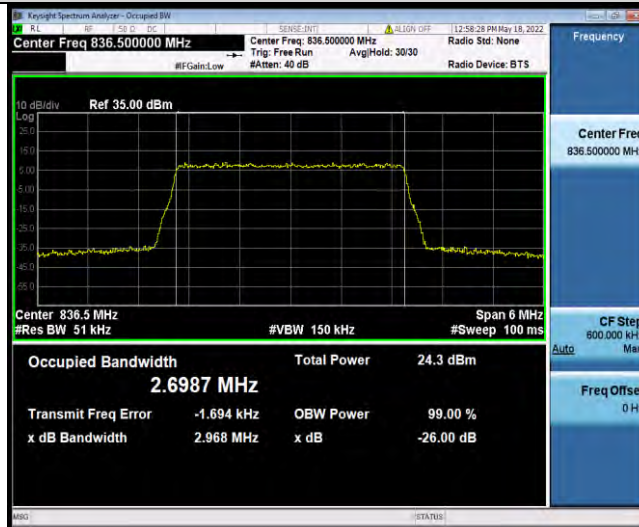

BUREAU VERITAS

Test Report No.: W7L-P22050002RF04

Band5-3MHz-QPSK-20415-15RB#0

Band5-3MHz-QPSK-20525-15RB#0

Band5-3MHz-QPSK-20635-15RB#0

BUREAU VERITAS

Test Report No.: W7L-P22050002RF04

Band5-3MHz-16QAM-20415-15RB#0