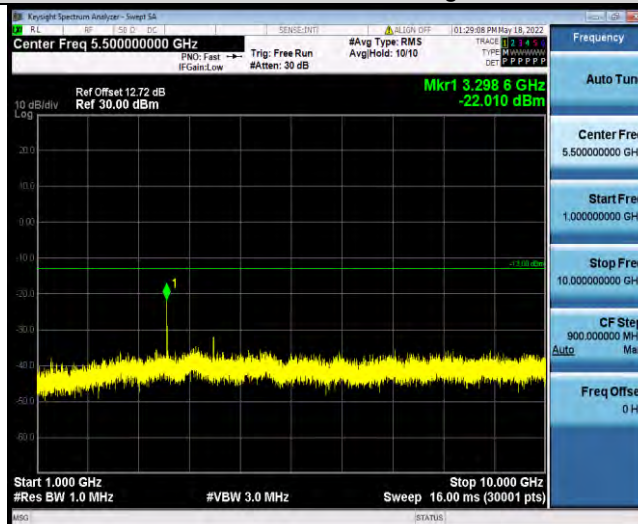

Band5-5MHz-16QAM-20625-1RB#0-Range1:30~1000MHz

Band5-5MHz-16QAM-20625-1RB#0-Range2:1000~10000MHz

BUREAU VERITAS

Test Report No.: W7L-P22050002RF04

Band5-10MHz-QPSK-20450-1RB#0-Range1:30~1000MHz

Band5-10MHz-QPSK-20450-1RB#0-Range2:1000~10000MHz