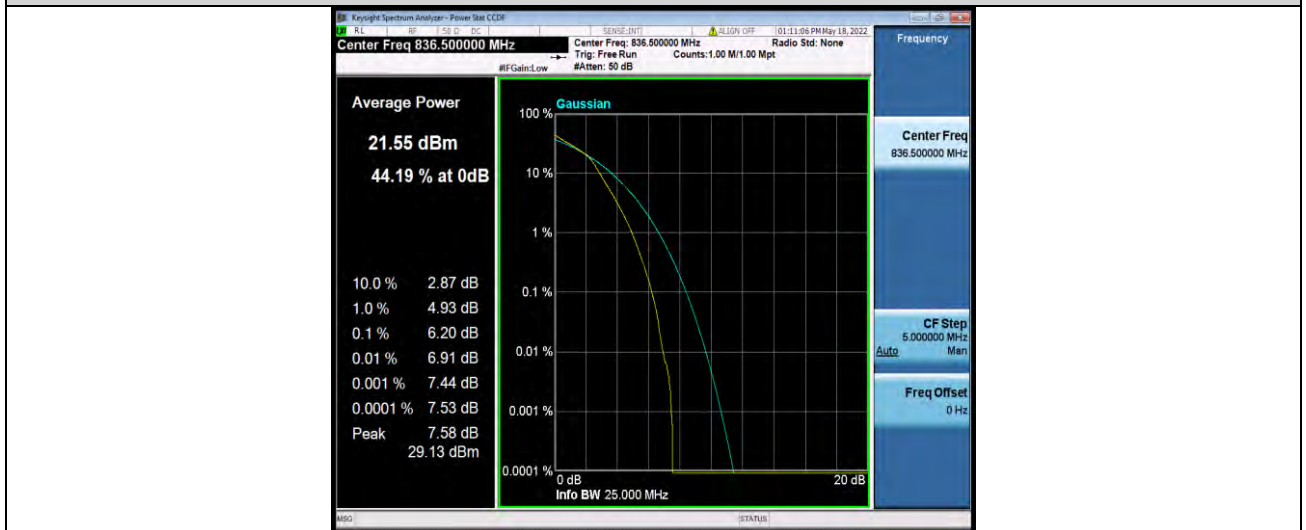

Band5-3MHz-16QAM-20635-1RB#0