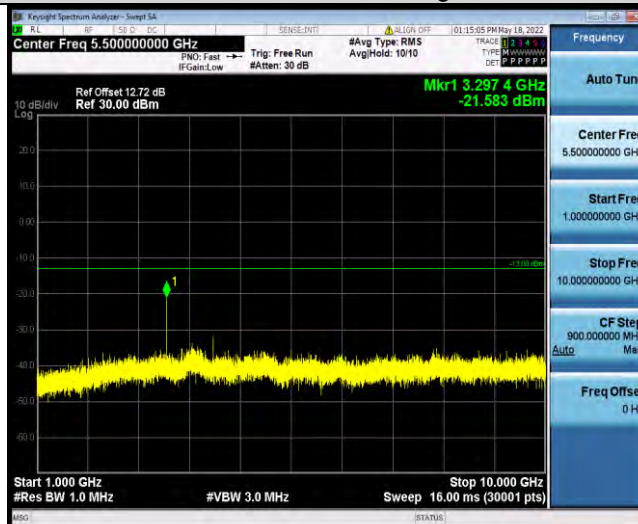

BUREAU VERITAS

Test Report No.: W7L-P22050002RF04

Band5-5MHz-QPSK-20425-1RB#0-Range1:30~1000MHz

Band5-5MHz-QPSK-20425-1RB#0-Range2:1000~10000MHz

Band5-5MHz-QPSK-20525-1RB#0-Range1:30~1000MHz

BUREAU VERITAS