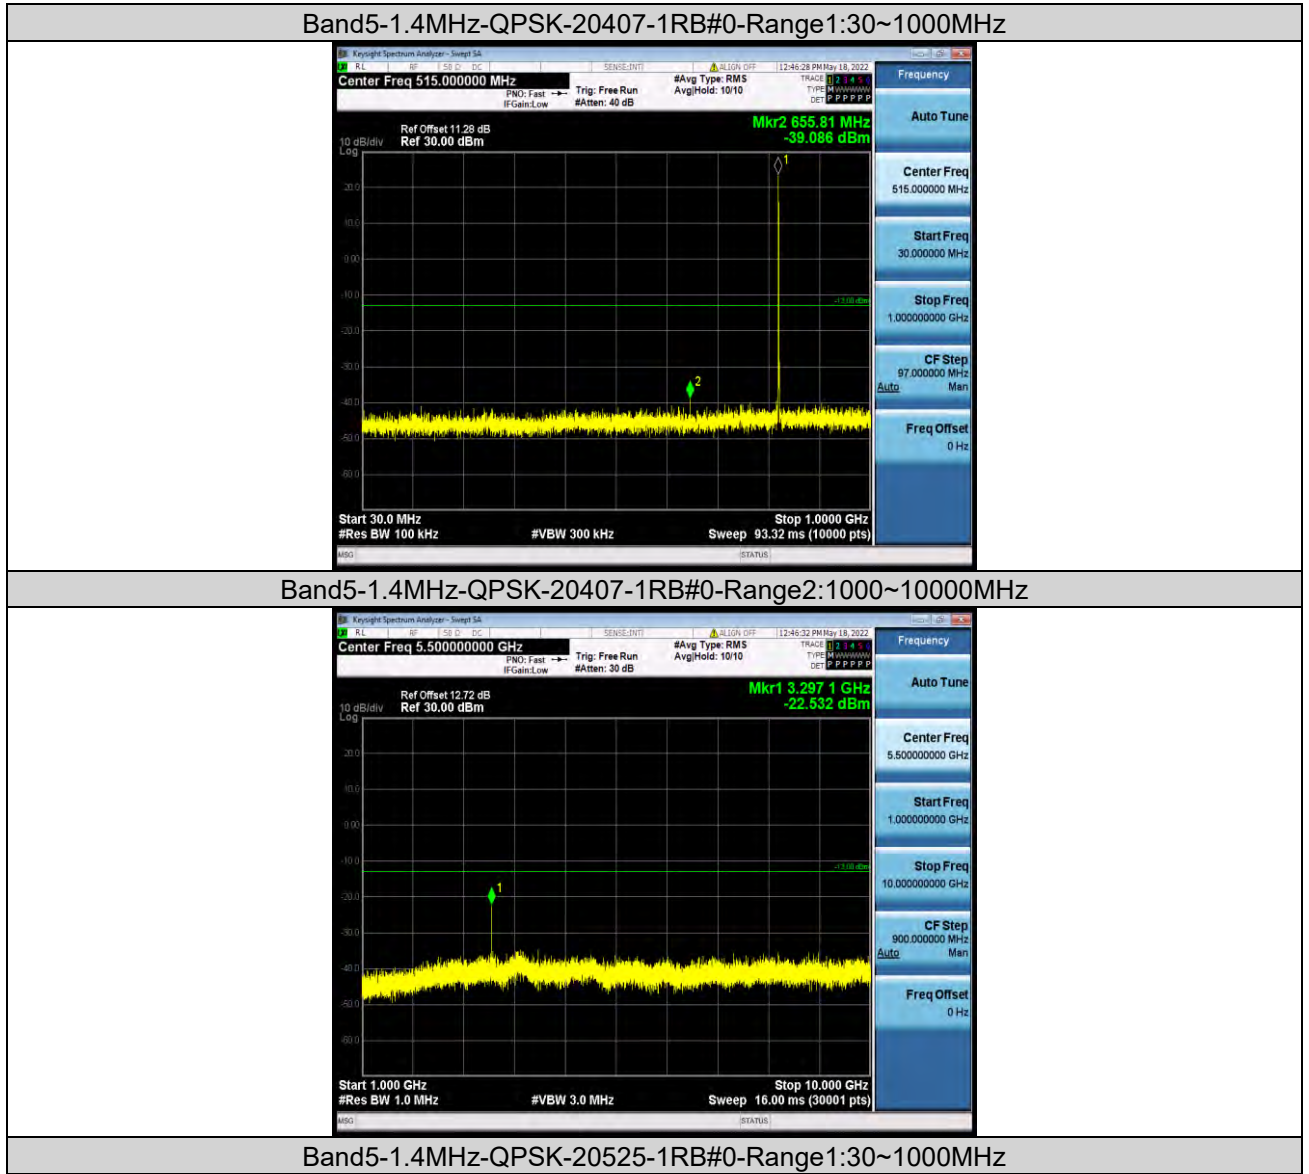

**BUREAU
VERITAS**

Test Report No.: W7L-P22050002RF04

Band5	10MHz	16QAM	20525	1RB#0	Range1:30~1000MHz	-40.64	PASS
Band5	10MHz	16QAM	20525	1RB#0	Range2:1000~10000MHz	-22.8	PASS
Band5	10MHz	16QAM	20600	1RB#0	Range1:30~1000MHz	-40.82	PASS
Band5	10MHz	16QAM	20600	1RB#0	Range2:1000~10000MHz	-23.45	PASS

Test Graphs