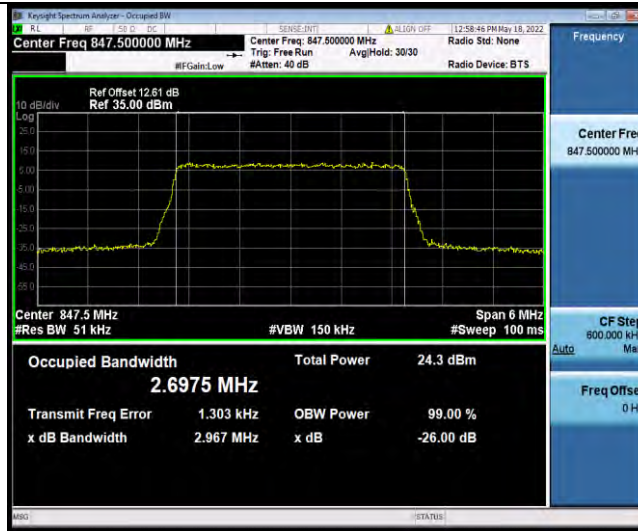

BUREAU VERITAS

Test Report No.: W7L-P22050002RF04

Band5-3MHz-QPSK-20415-15RB#0

Band5-3MHz-QPSK-20525-15RB#0

Band5-3MHz-QPSK-20635-15RB#0

BUREAU VERITAS

Test Report No.: W7L-P22050002RF04

Band5-3MHz-16QAM-20415-15RB#0