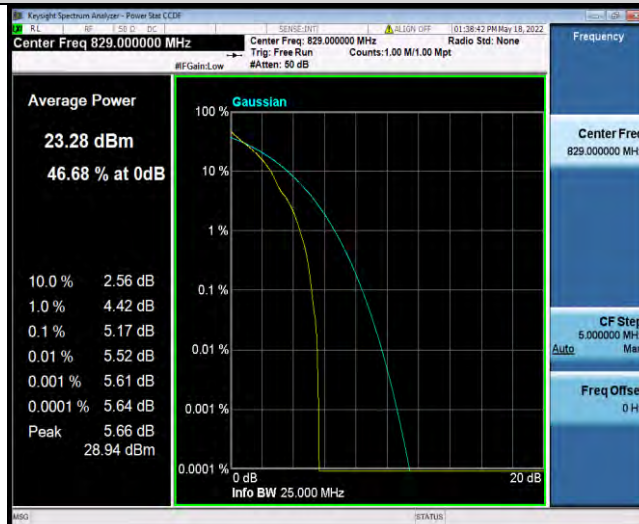

Band5-5MHz-16QAM-20525-25RB#0

Band5-5MHz-16QAM-20625-1RB#0

Band5-5MHz-16QAM-20625-25RB#0

BUREAU VERITAS

Test Report No.: W7L-P22050002RF04

Band5-10MHz-QPSK-20450-1RB#0

Band5-10MHz-QPSK-20450-50RB#0

Band5-10MHz-QPSK-20525-1RB#0