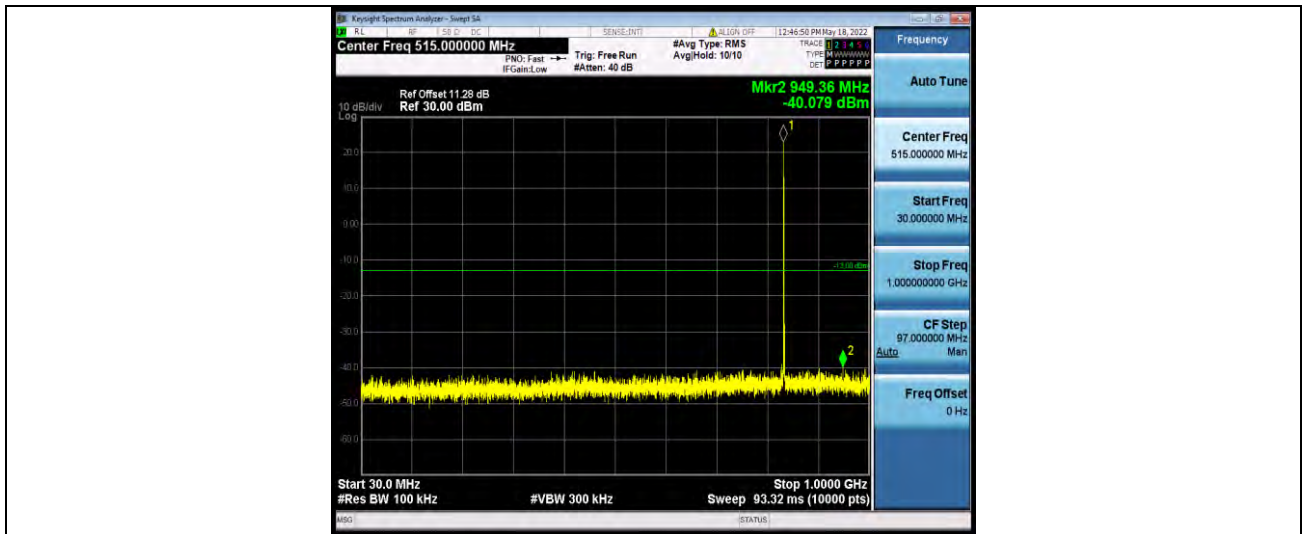

BUREAU VERITAS

Test Report No.: W7L-P22050002RF04

Band5-1.4MHz-QPSK-20525-1RB#0-Range2:1000~10000MHz