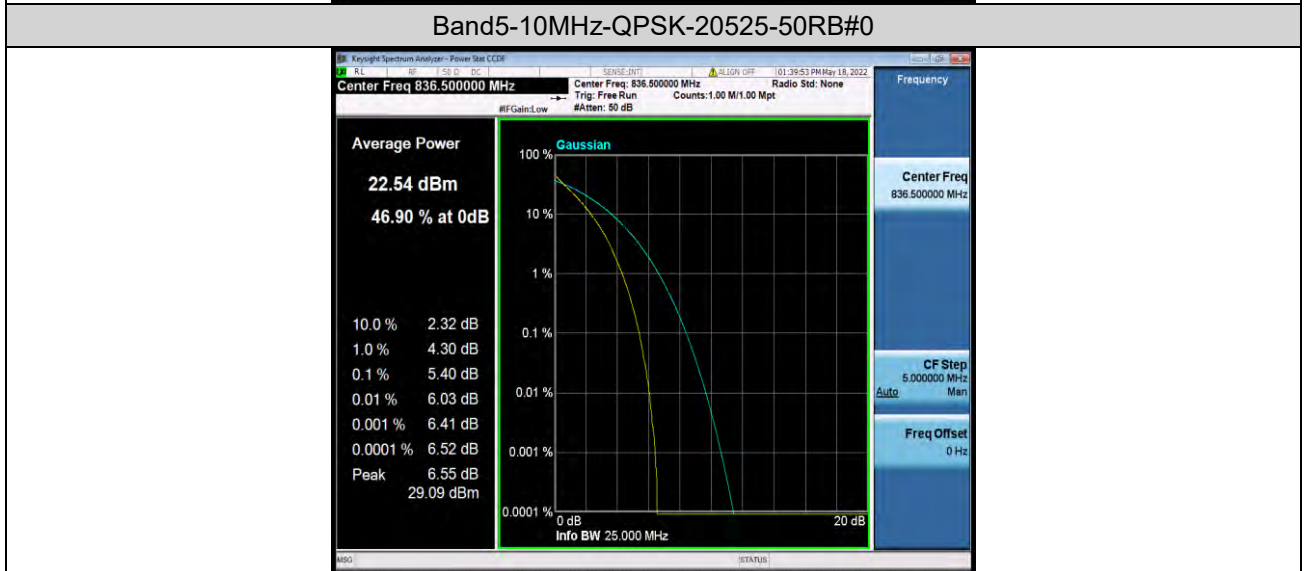

BUREAU VERITAS

Test Report No.: W7L-P22050002RF04