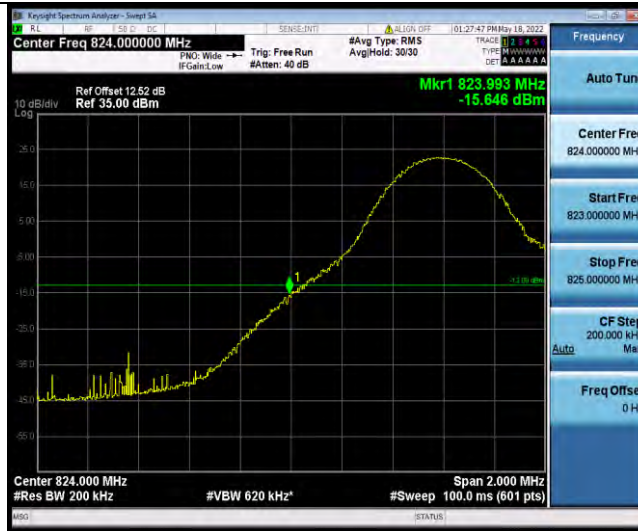

Band5-5MHz-16QAM-20625-1RB#24

Band5-5MHz-16QAM-20625-25RB#0

Band5-10MHz-QPSK-20450-1RB#0

BUREAU VERITAS

Test Report No.: W7L-P22050002RF04

Band5-10MHz-QPSK-20450-50RB#0

Band5-10MHz-QPSK-20600-1RB#49

Band5-10MHz-QPSK-20600-50RB#0