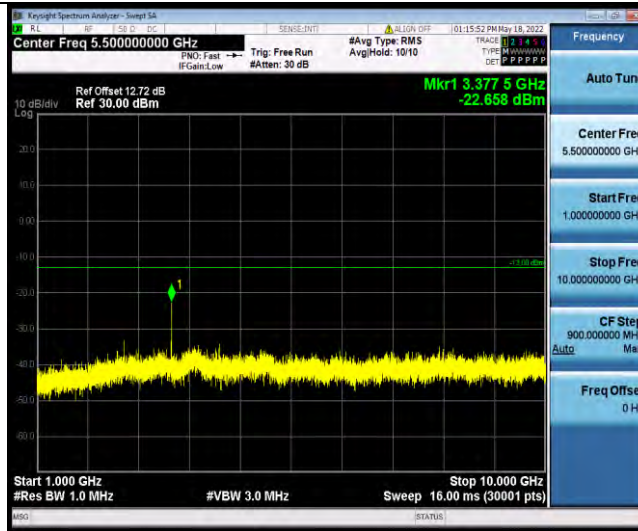

Test Report No.: W7L-P22050002RF04

Band5-5MHz-QPSK-20525-1RB#0-Range2: 1000~10000MHz

Band5-5MHz-QPSK-20625-1RB#0-Range1: 30~1000MHz

Band5-5MHz-QPSK-20625-1RB#0-Range2: 1000~10000MHz

BUREAU VERITAS

Test Report No.: W7L-P22050002RF04