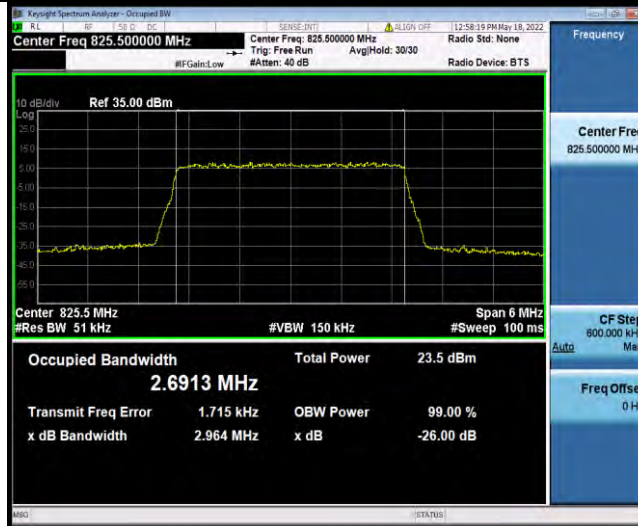

BUREAU VERITAS

Test Report No.: W7L-P22050002RF04

Band5-3MHz-QPSK-20415-15RB#0

Band5-3MHz-QPSK-20525-15RB#0

Band5-3MHz-QPSK-20635-15RB#0

BUREAU VERITAS

Test Report No.: W7L-P22050002RF04

Band5-3MHz-16QAM-20415-15RB#0