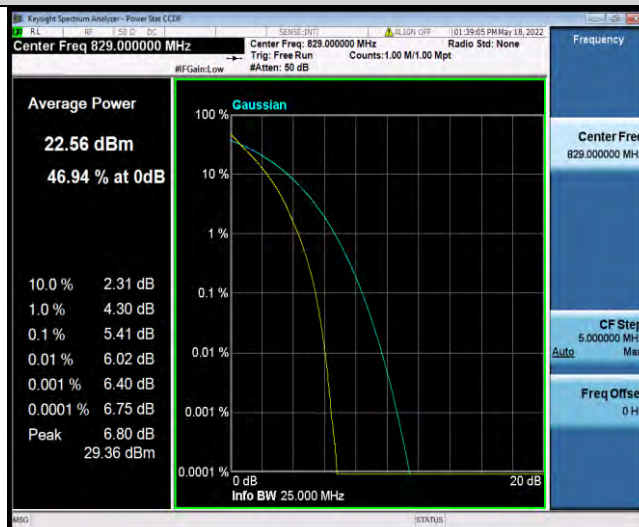

Band5-5MHz-16QAM-20525-25RB#0

Band5-5MHz-16QAM-20625-1RB#0

Band5-5MHz-16QAM-20625-25RB#0

BUREAU VERITAS

Test Report No.: W7L-P22050002RF04

Band5-10MHz-QPSK-20450-1RB#0

Band5-10MHz-QPSK-20450-50RB#0

Band5-10MHz-QPSK-20525-1RB#0