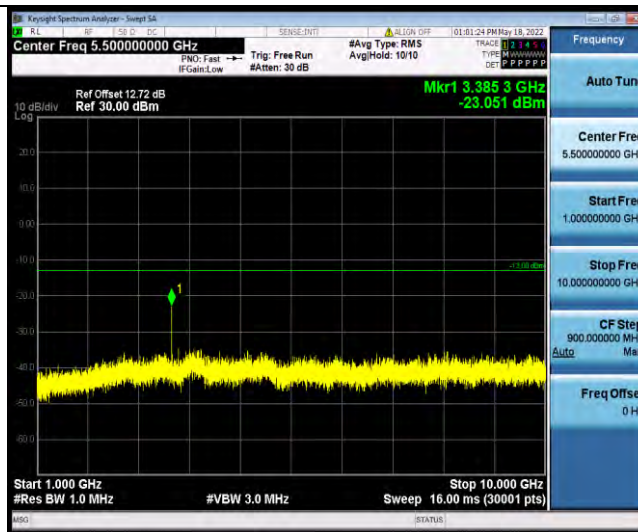

BUREAU VERITAS

Test Report No.: W7L-P22050002RF04

Band5-5MHz-QPSK-20425-1RB#0-Range1:30~1000MHz