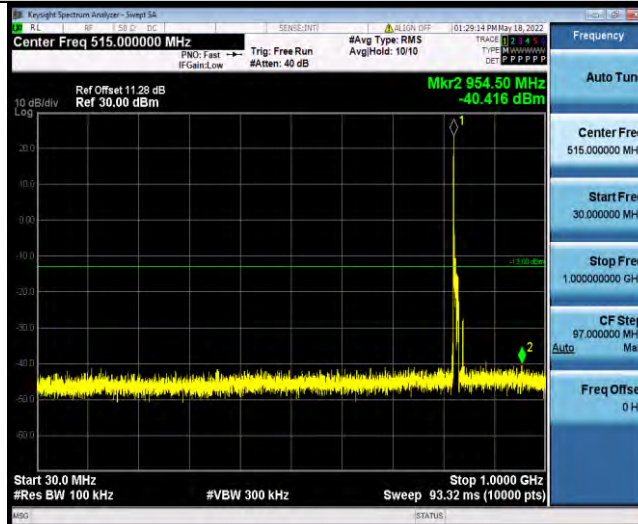

Band5-10MHz-16QAM-20450-1RB#0-Range2:1000~10000MHz