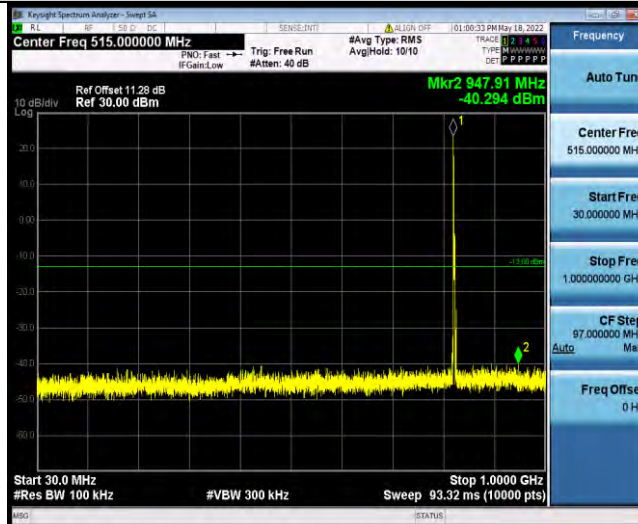

Band5-3MHz-QPSK-20635-1RB#0-Range1:30~1000MHz

Band5-3MHz-QPSK-20635-1RB#0-Range2:1000~10000MHz

BUREAU VERITAS

Test Report No.: W7L-P22050002RF04

Band5-3MHz-16QAM-20415-1RB#0-Range1:30~1000MHz

Band5-3MHz-16QAM-20415-1RB#0-Range2:1000~10000MHz