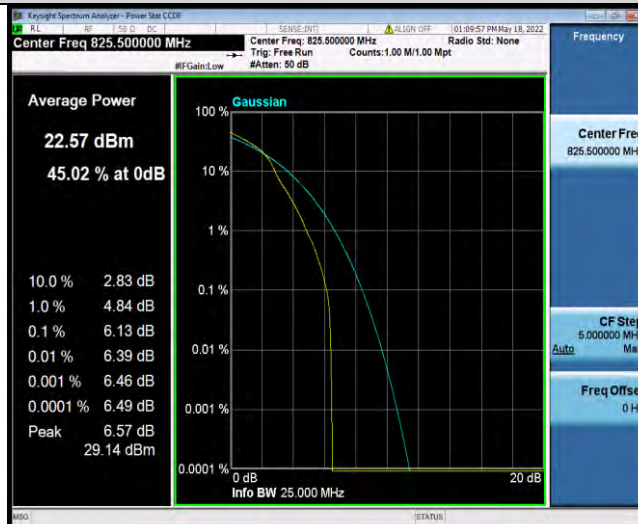

BUREAU VERITAS

Test Report No.: W7L-P22050002RF04

Band5-3MHz-QPSK-20525-15RB#0

Band5-3MHz-QPSK-20635-1RB#0

Band5-3MHz-QPSK-20635-15RB#0

BUREAU VERITAS

Test Report No.: W7L-P22050002RF04

Band5-3MHz-16QAM-20415-1RB#0