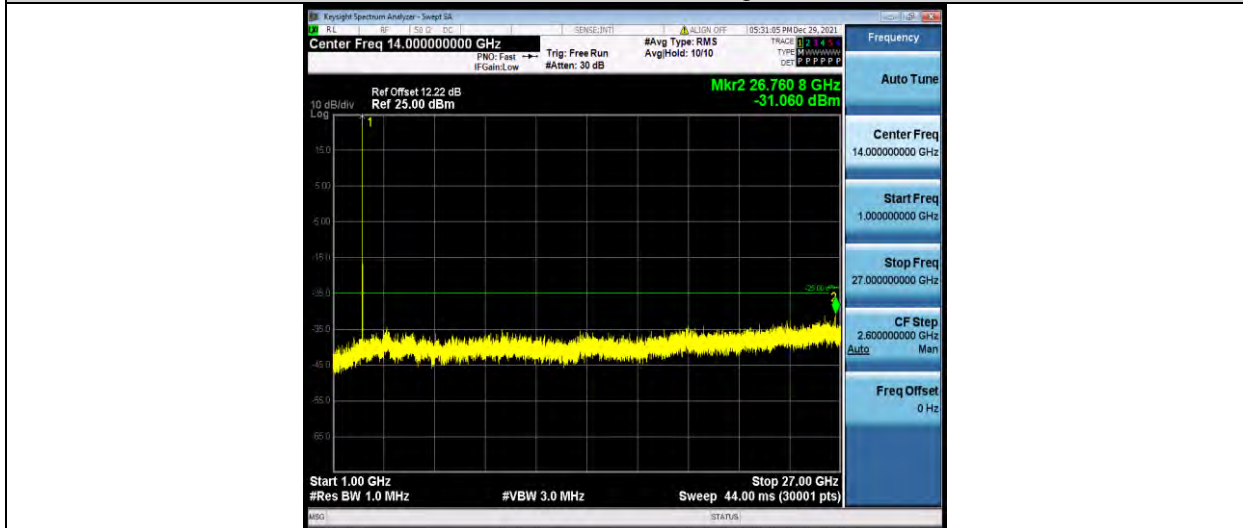

Band7-5MHz-16QAM-21425-1RB#0-Range1:30~1000MHz

Band7-5MHz-16QAM-21425-1RB#0-Range2:1000~27000MHz

Band7-10MHz-QPSK-20800-1RB#0-Range1:30~1000MHz

BUREAU VERITAS

Test Report No.: W7L-P22030026-5RF05

Band7-10MHz-QPSK-20800-1RB#0-Range2:1000~27000MHz