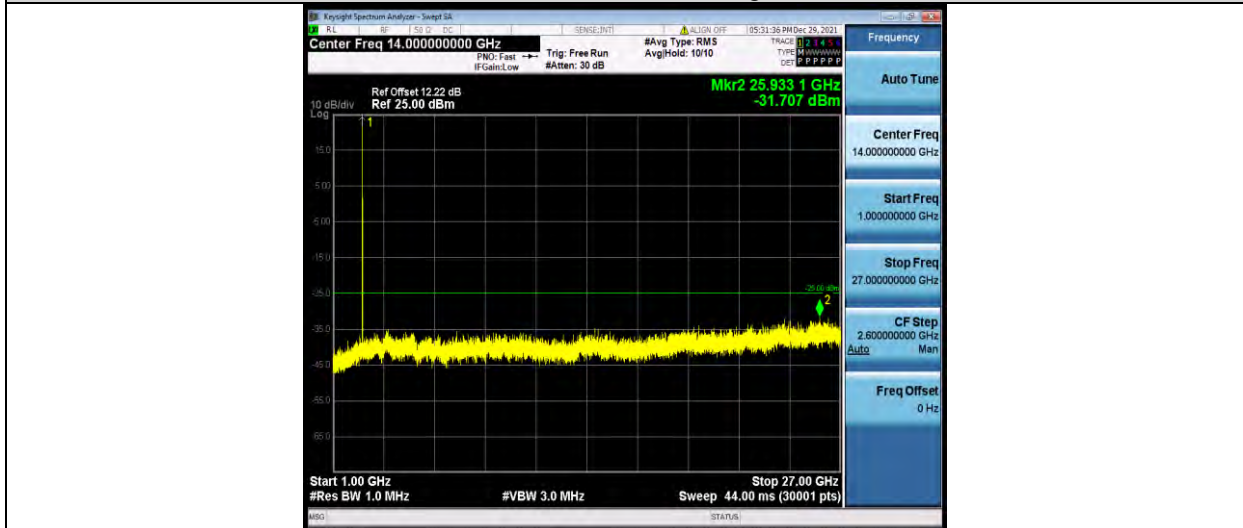

Band7-10MHz-16QAM-20800-1RB#0-Range1:30~1000MHz

BUREAU VERITAS

Test Report No.: W7L-P22030026-5RF05

Band7-10MHz-16QAM-20800-1RB#0-Range2:1000~27000MHz

Band7-10MHz-16QAM-21100-1RB#0-Range1:30~1000MHz

Band7-10MHz-16QAM-21100-1RB#0-Range2:1000~27000MHz