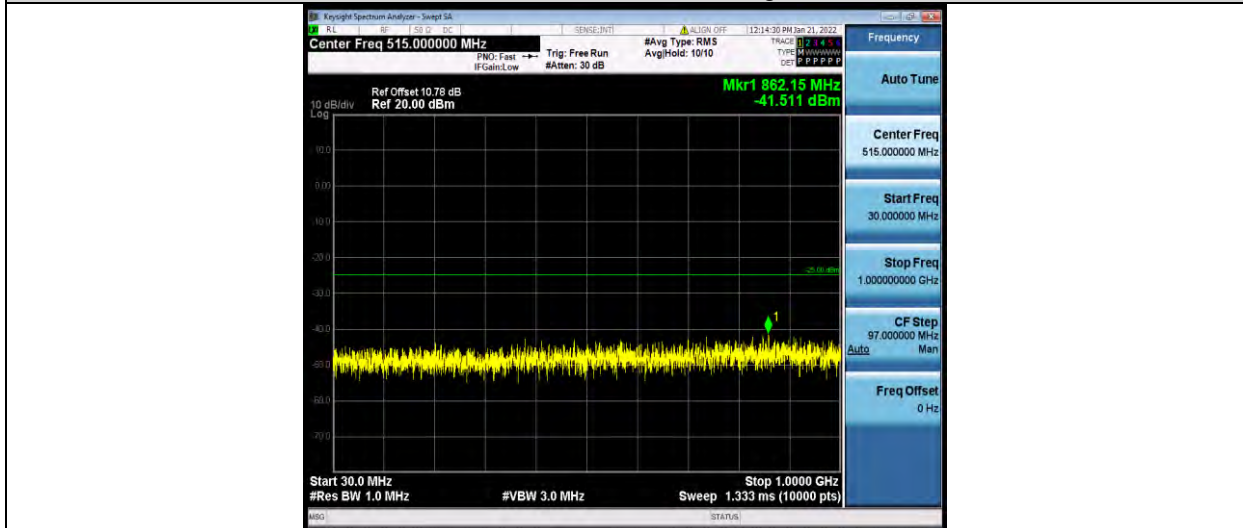

Band7-5MHz-64QAM-21100-1RB#0-Range1:30~1000MHz

Band7-5MHz-64QAM-21100-1RB#0-Range2: 1000~27000MHz

BUREAU VERITAS

Test Report No.: W7L-P22030026-5RF05

Band7-5MHz-64QAM-21425-1RB#0-Range1:30~1000MHz

Band7-5MHz-64QAM-21425-1RB#0-Range2:1000~27000MHz