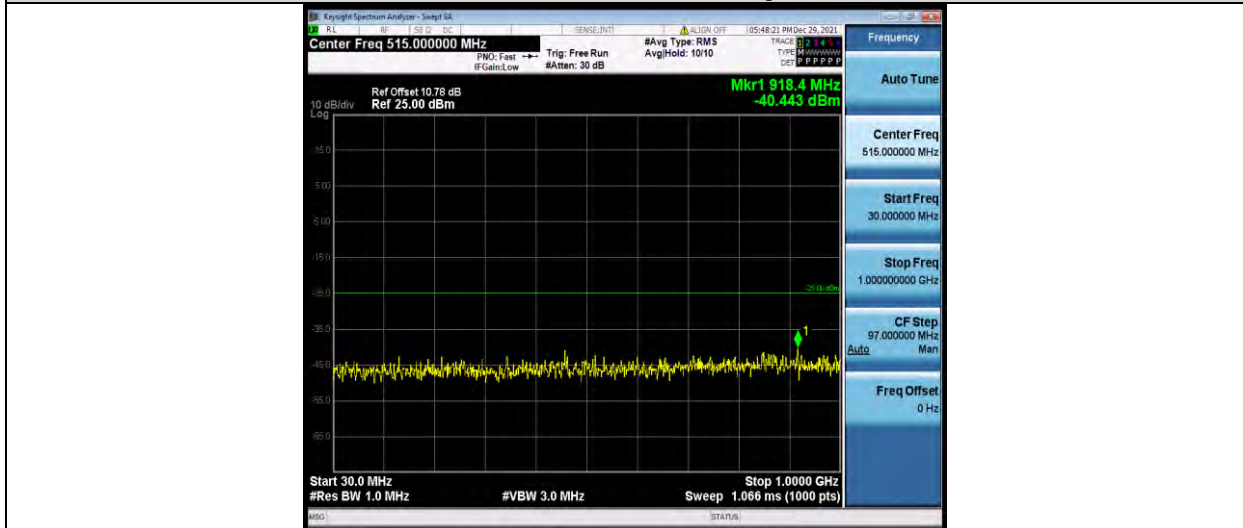

Band7-15MHz-QPSK-21375-1RB#0-Range2:1000~27000MHz