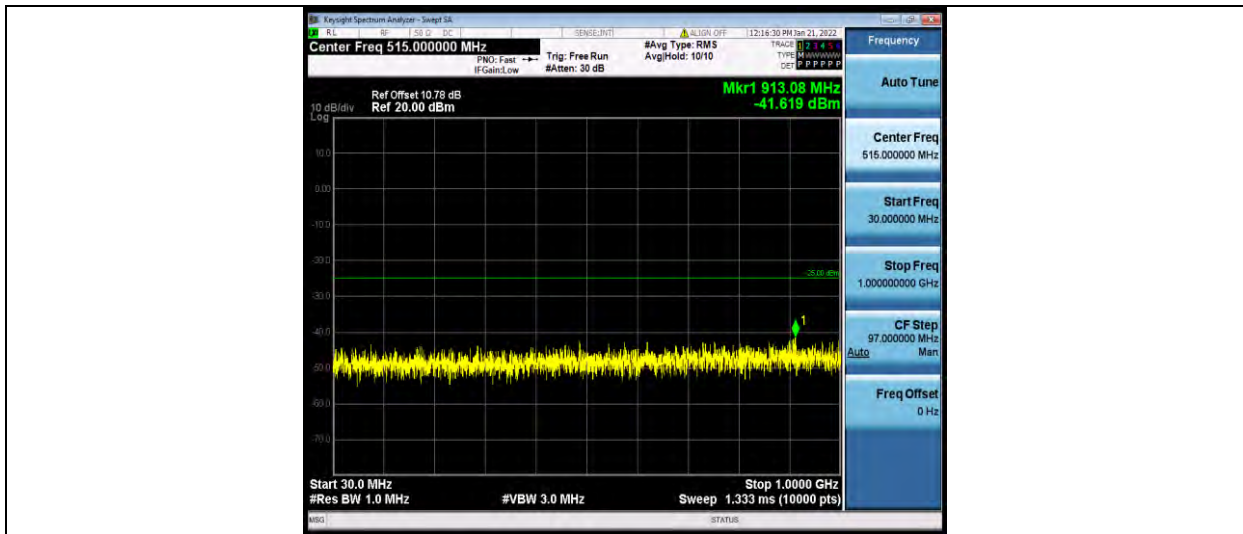

BUREAU VERITAS

Test Report No.: W7L-P22030026-5RF05

Band7-10MHz-64QAM-20800-1RB#0-Range2:1000~27000MHz