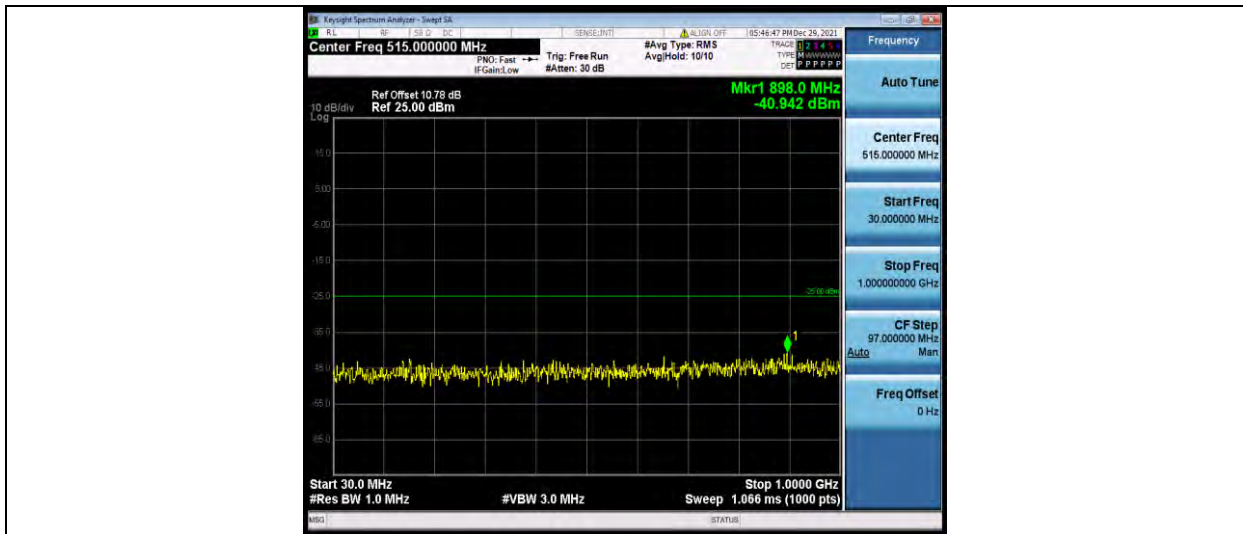

Band7-15MHz-QPSK-21375-1RB#0-Range1:30~1000MHz

Band7-15MHz-QPSK-21375-1RB#0-Range2:1000~27000MHz

Band7-15MHz-16QAM-20825-1RB#0-Range1:30~1000MHz

BUREAU VERITAS

Test Report No.: W7L-P22030026-5RF05

Band7-15MHz-16QAM-20825-1RB#0-Range2:1000~27000MHz