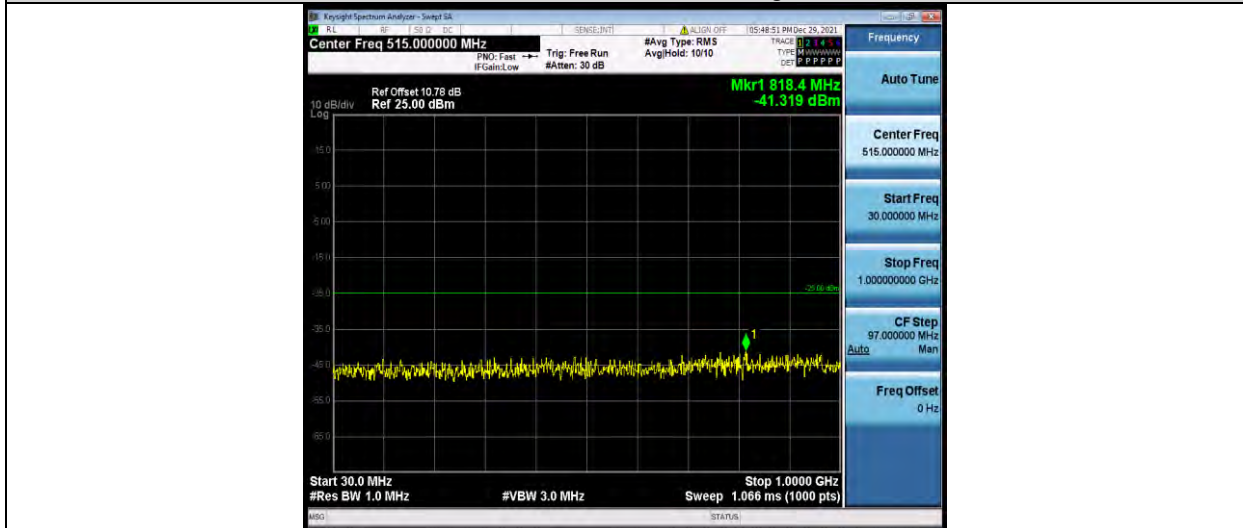

Band7-15MHz-16QAM-21375-1RB#0-Range2:1000~27000MHz