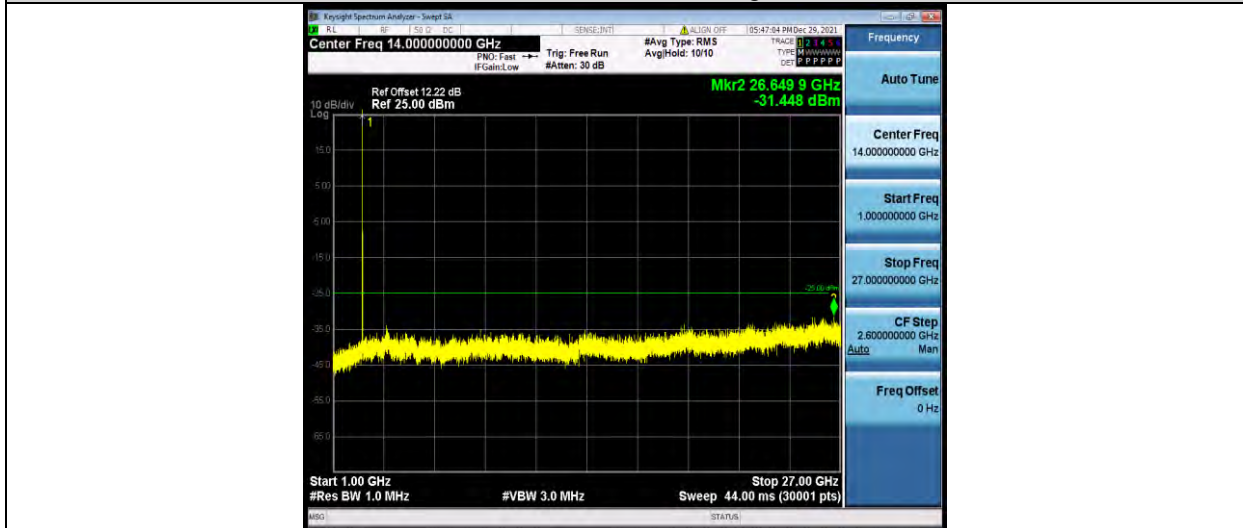

Band7-15MHz-QPSK-21375-1RB#0-Range1:30~1000MHz

Band7-15MHz-QPSK-21375-1RB#0-Range2:1000~27000MHz

Band7-15MHz-16QAM-20825-1RB#0-Range1:30~1000MHz

BUREAU VERITAS

Test Report No.: W7L-P22030026-5RF05

Band7-15MHz-16QAM-20825-1RB#0-Range2:1000~27000MHz