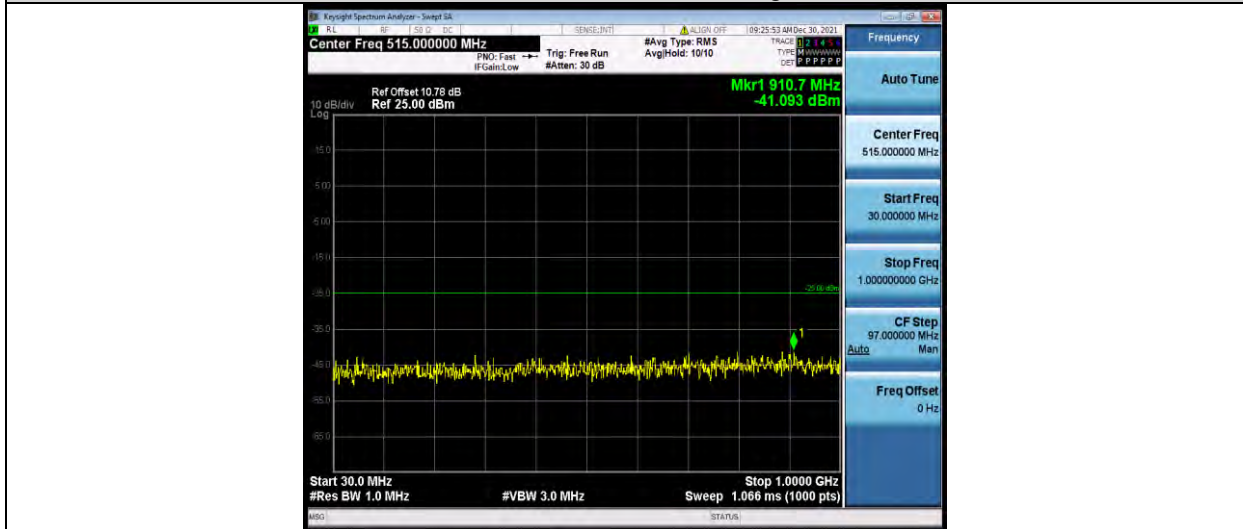

Band7-20MHz-16QAM-21100-1RB#0-Range2:1000~27000MHz