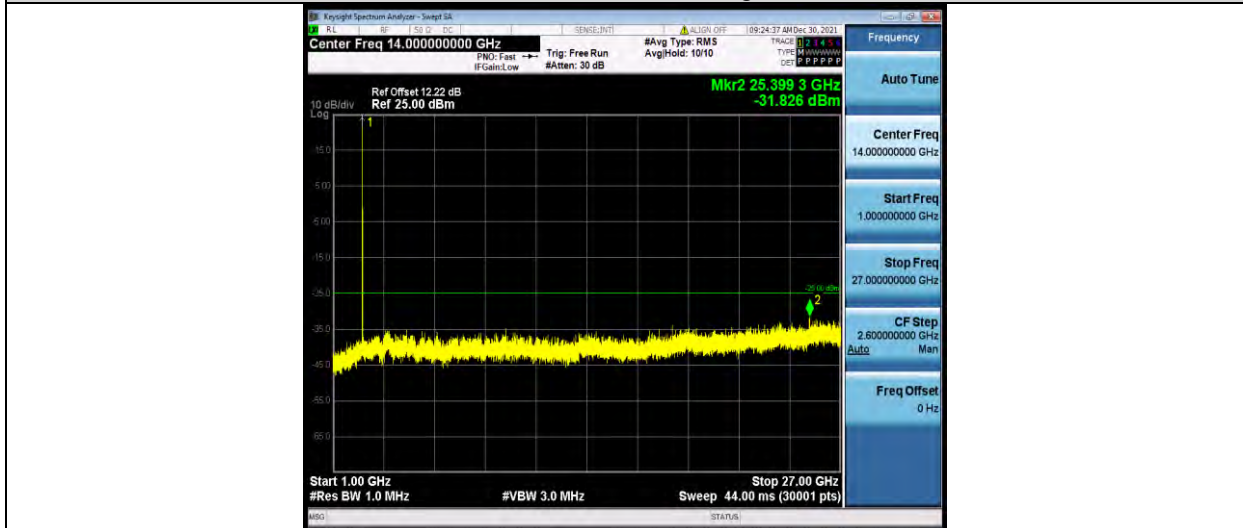

Band7-20MHz-QPSK-20850-1RB#0-Range1:30~1000MHz

BUREAU VERITAS

Test Report No.: W7L-P22030026-5RF05

Band7-20MHz-QPSK-20850-1RB#0-Range2:1000~27000MHz

Band7-20MHz-QPSK-21100-1RB#0-Range1:30~1000MHz

Band7-20MHz-QPSK-21100-1RB#0-Range2:1000~27000MHz