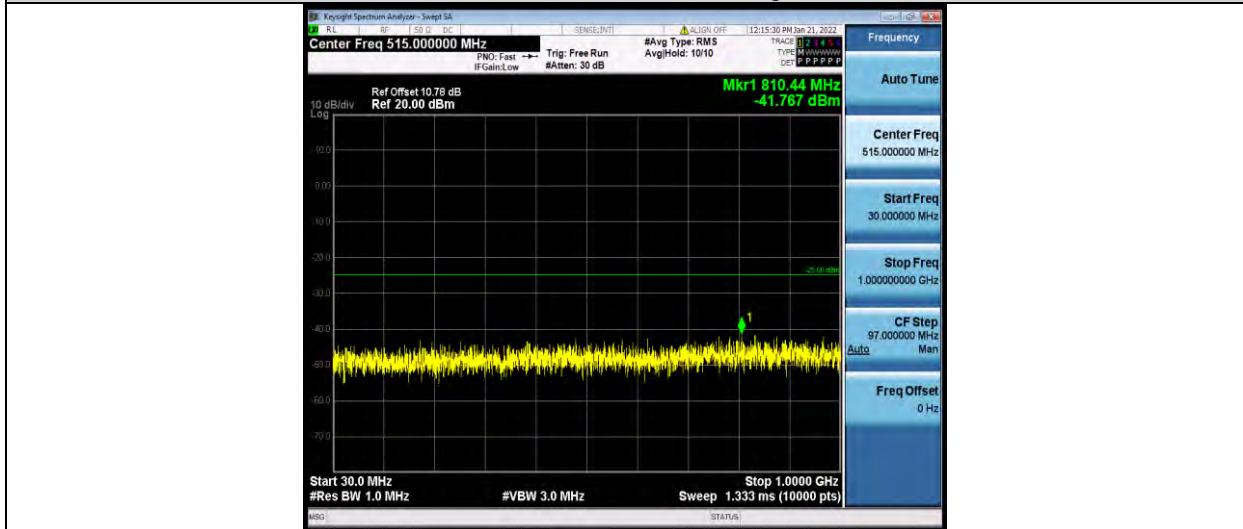

Band7-20MHz-64QAM-21100-1RB#0-Range2:1000~27000MHz