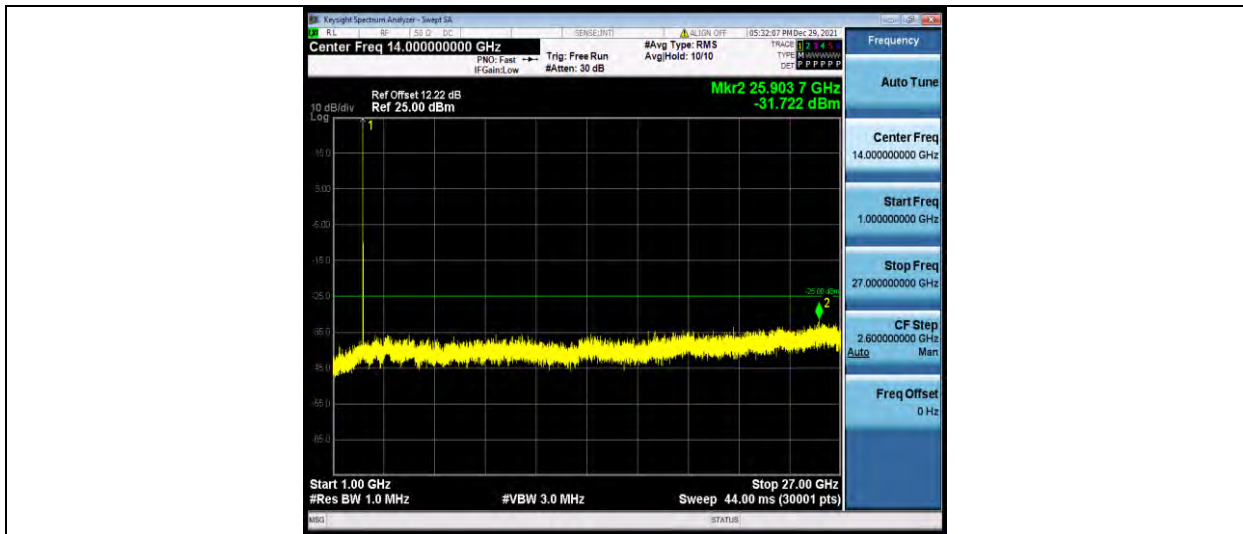

Band7-10MHz-QPSK-21100-1RB#0-Range1:30~1000MHz

Band7-10MHz-QPSK-21100-1RB#0-Range2:1000~27000MHz

BUREAU VERITAS

Test Report No.: W7L-P22030026-5RF05

Band7-10MHz-QPSK-21400-1RB#0-Range1:30~1000MHz

Band7-10MHz-QPSK-21400-1RB#0-Range2:1000~27000MHz