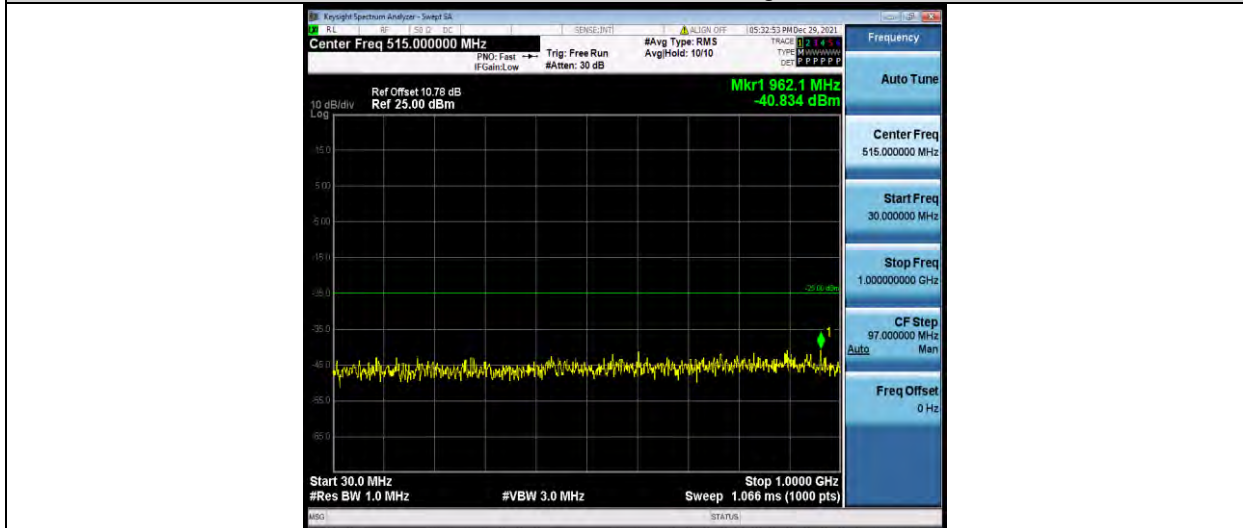

Band7-10MHz-QPSK-21100-1RB#0-Range1:30~1000MHz

Band7-10MHz-QPSK-21100-1RB#0-Range2:1000~27000MHz

BUREAU VERITAS

Test Report No.: W7L-P22030026-5RF05

Band7-10MHz-QPSK-21400-1RB#0-Range1:30~1000MHz

Band7-10MHz-QPSK-21400-1RB#0-Range2:1000~27000MHz