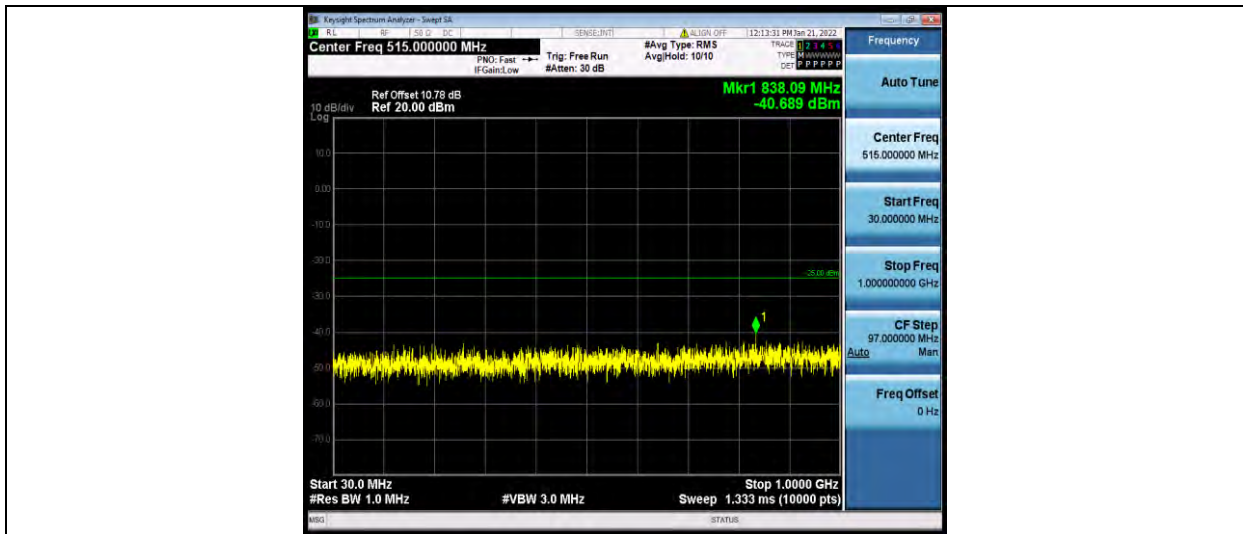

Band7-20MHz-16QAM-21350-1RB#0-Range1:30~1000MHz

Band7-20MHz-16QAM-21350-1RB#0-Range2:1000~27000MHz

Band7-5MHz-64QAM-20775-1RB#0-Range1:30~1000MHz

BUREAU VERITAS

Test Report No.: W7L-P22030026-5RF05

Band7-5MHz-64QAM-20775-1RB#0-Range2: 1000~27000MHz