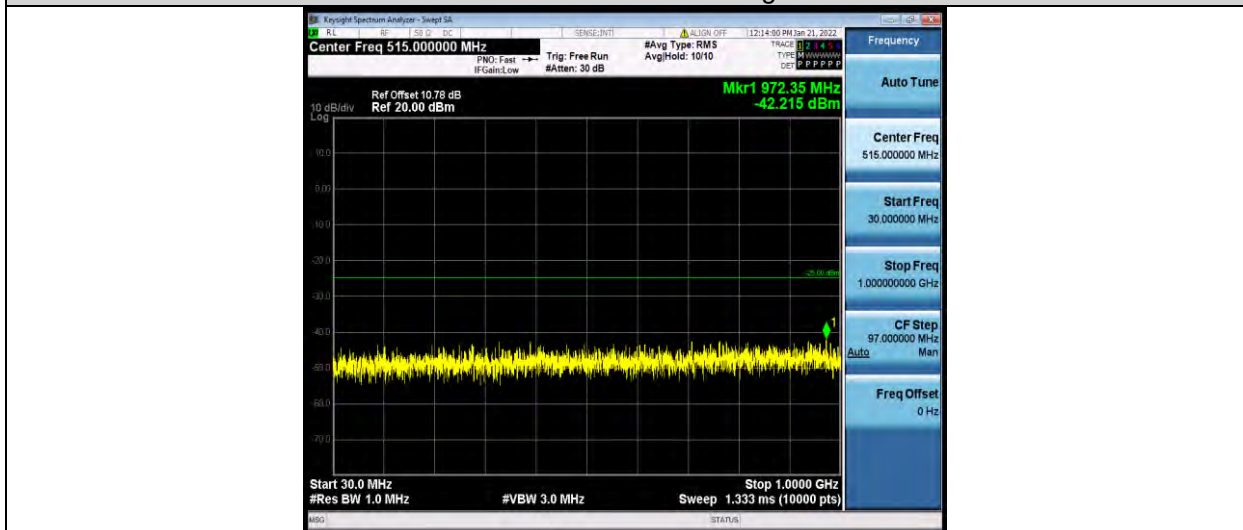

Band7-5MHz-64QAM-21100-1RB#0-Range2: 1000~27000MHz