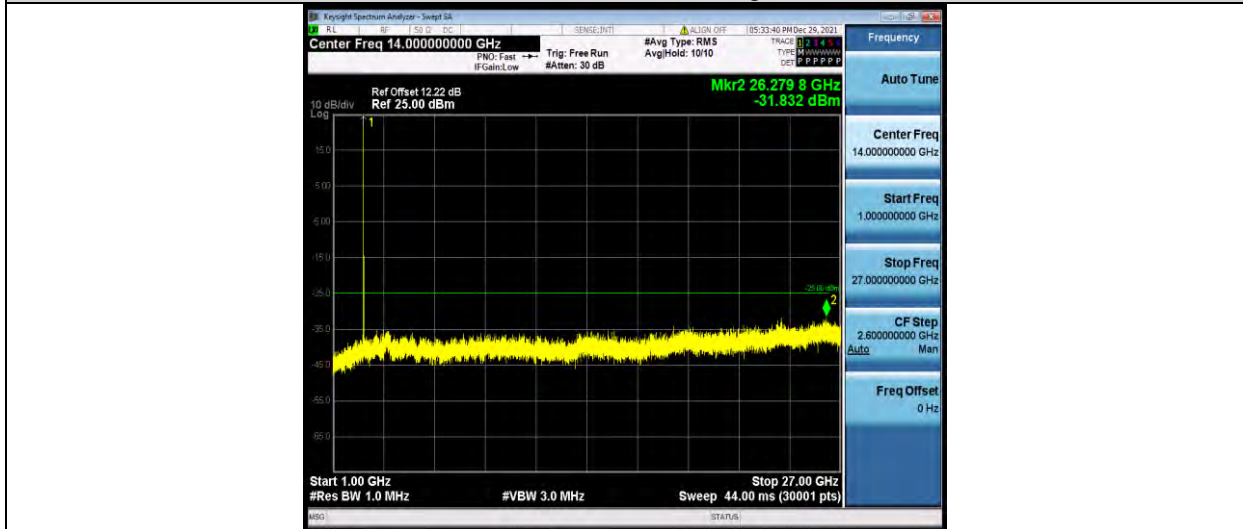

BUREAU VERITAS

Test Report No.: W7L-P22030026-5RF05

Band7-10MHz-16QAM-21400-1RB#0-Range1:30~1000MHz

Band7-10MHz-16QAM-21400-1RB#0-Range2:1000~27000MHz

Band7-15MHz-QPSK-20825-1RB#0-Range1:30~1000MHz

BUREAU VERITAS