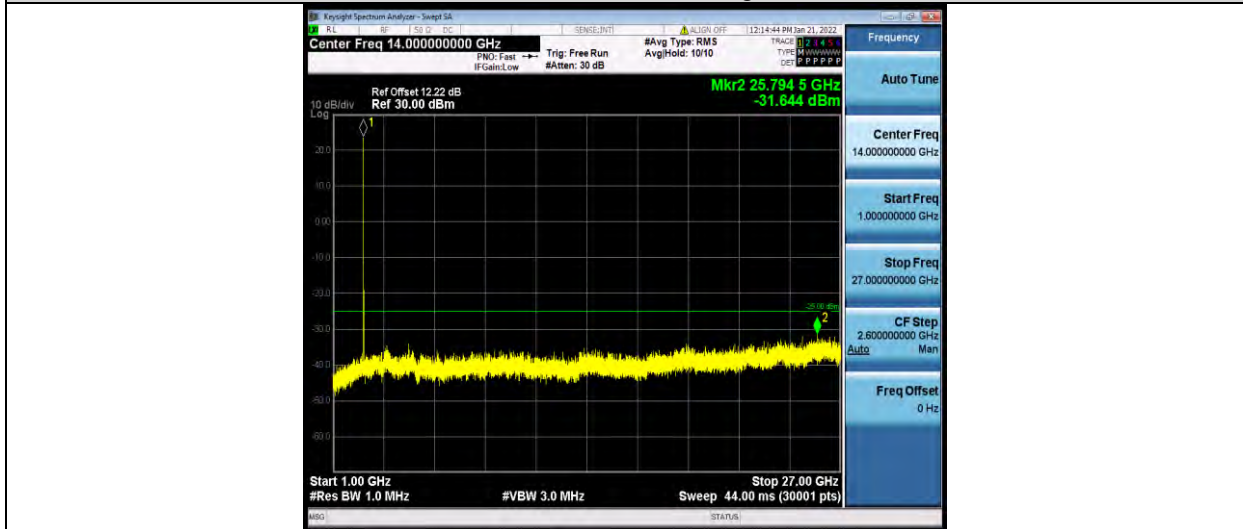

Band7-5MHz-64QAM-21100-1RB#0-Range1:30~1000MHz

Band7-5MHz-64QAM-21100-1RB#0-Range2: 1000~27000MHz

BUREAU VERITAS

Test Report No.: W7L-P22030026-5RF05

Band7-5MHz-64QAM-21425-1RB#0-Range1:30~1000MHz

Band7-5MHz-64QAM-21425-1RB#0-Range2:1000~27000MHz