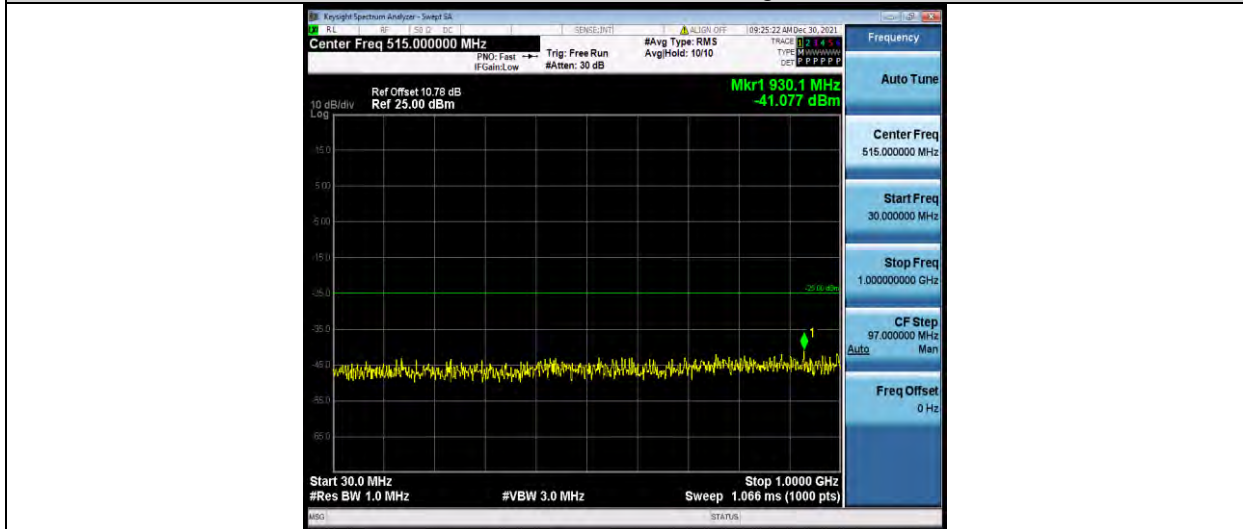

Band7-20MHz-QPSK-20850-1RB#0-Range1:30~1000MHz

BUREAU VERITAS

Test Report No.: W7L-P22030026-5RF05

Band7-20MHz-QPSK-20850-1RB#0-Range2:1000~27000MHz

Band7-20MHz-QPSK-21100-1RB#0-Range1:30~1000MHz

Band7-20MHz-QPSK-21100-1RB#0-Range2:1000~27000MHz