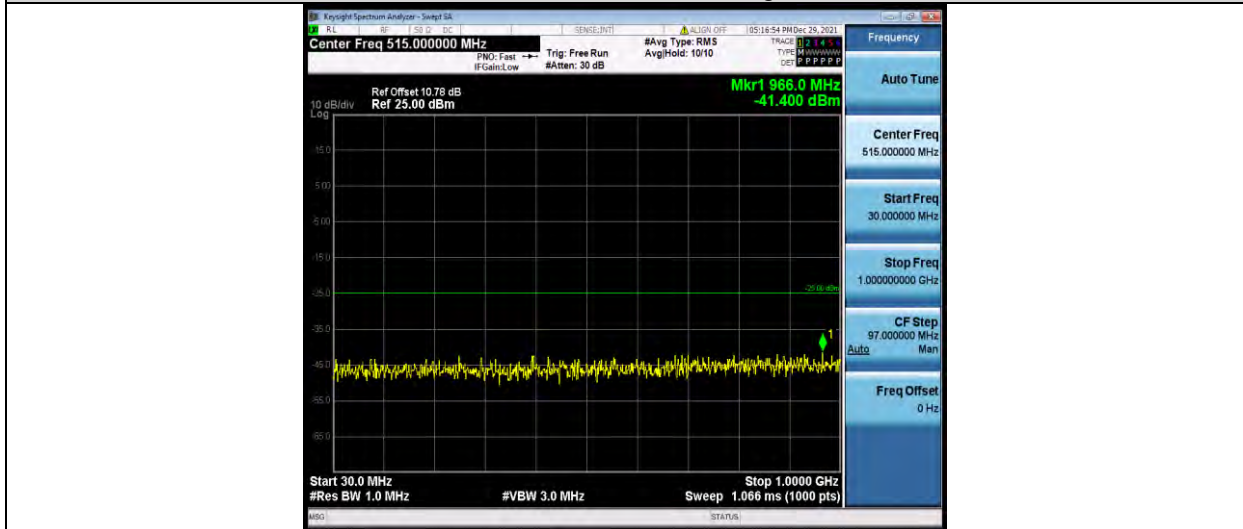

Band7-5MHz-16QAM-21100-1RB#0-Range2: 1000~27000MHz