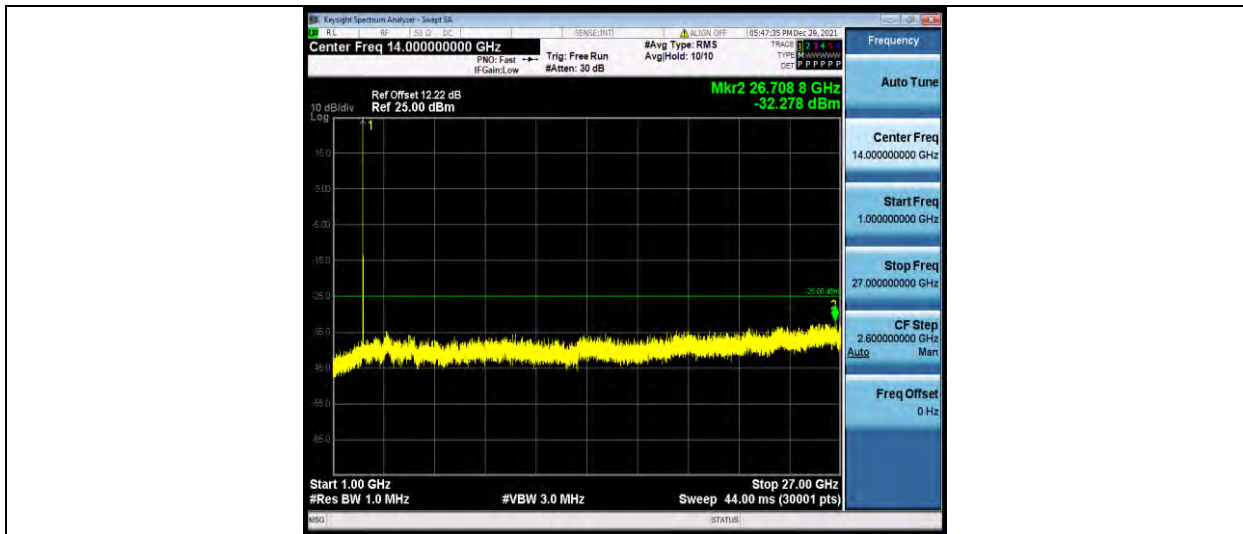

Test Report No.: W7L-P22030026-5RF05

Band7-15MHz-QPSK-20825-1RB#0-Range2:1000~27000MHz

Band7-15MHz-QPSK-21100-1RB#0-Range1:30~1000MHz

Band7-15MHz-QPSK-21100-1RB#0-Range2:1000~27000MHz

BUREAU VERITAS

Test Report No.: W7L-P22030026-5RF05