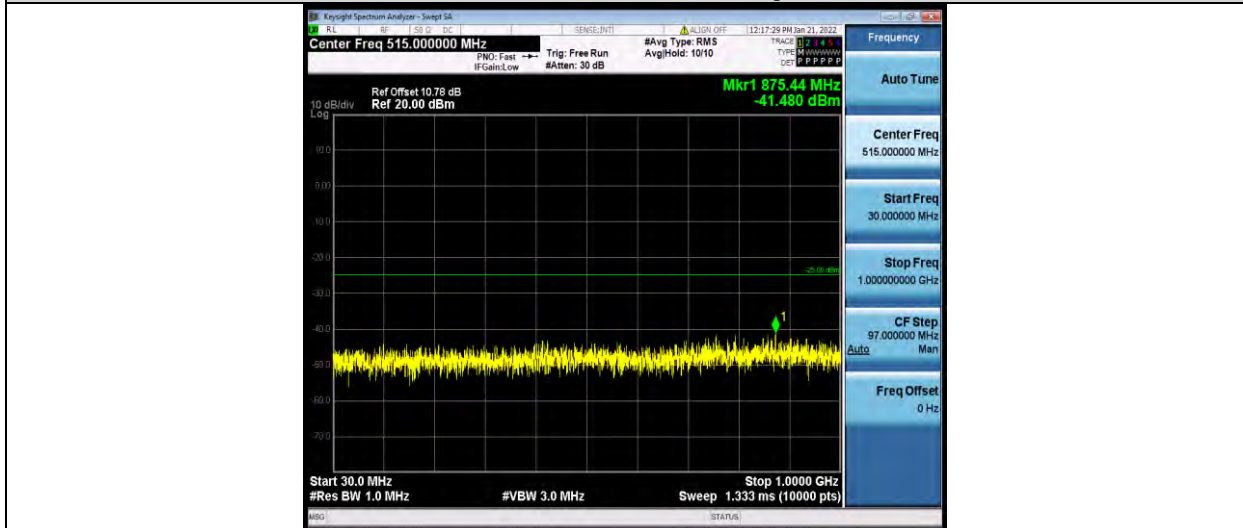

Band7-10MHz-64QAM-21400-1RB#0-Range2:1000~27000MHz