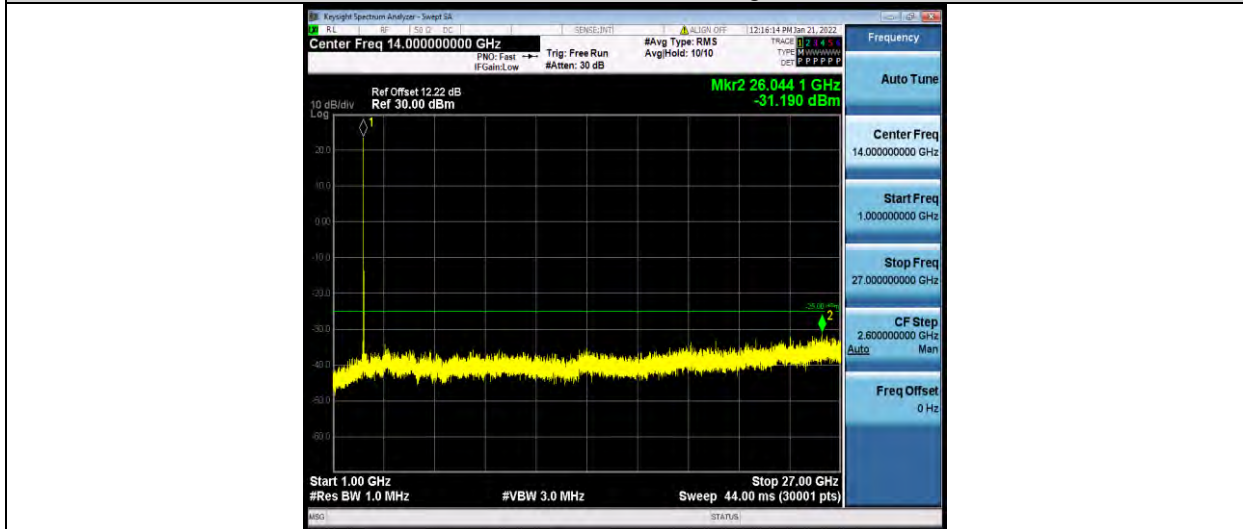

Band7-20MHz-64QAM-21100-1RB#0-Range1:30~1000MHz

Band7-20MHz-64QAM-21100-1RB#0-Range2:1000~27000MHz

BUREAU VERITAS

Test Report No.: W7L-P22030026-5RF05

Band7-20MHz-64QAM-21350-1RB#0-Range1:30~1000MHz

Band7-20MHz-64QAM-21350-1RB#0-Range2:1000~27000MHz