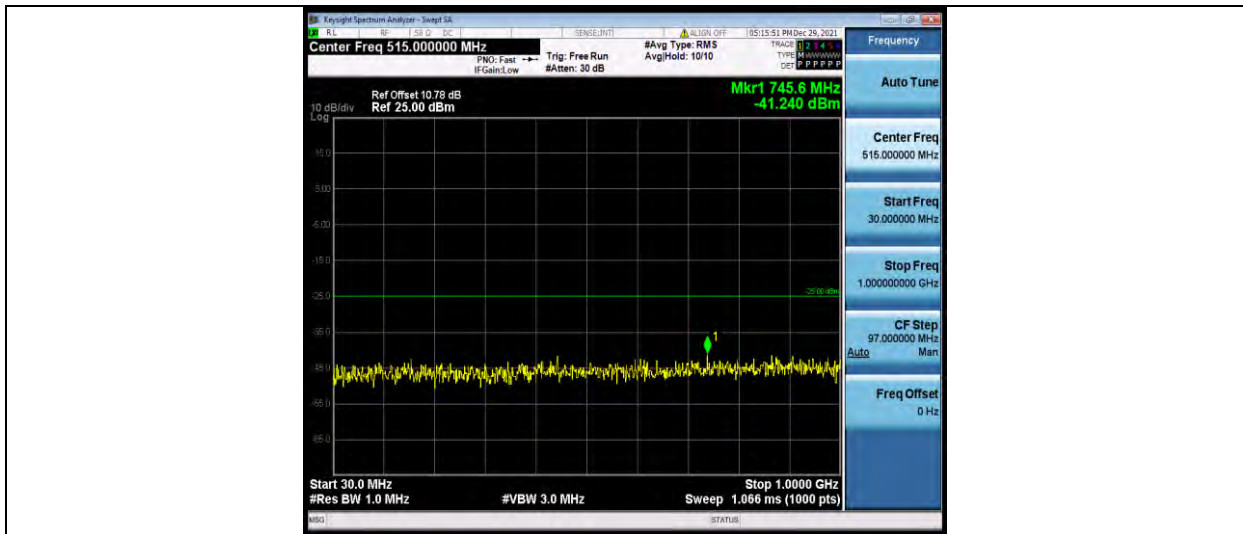

BUREAU VERITAS

Test Report No.: W7L-P22030026-5RF05

Band7-5MHz-16QAM-20775-1RB#0-Range2: 1000~27000MHz