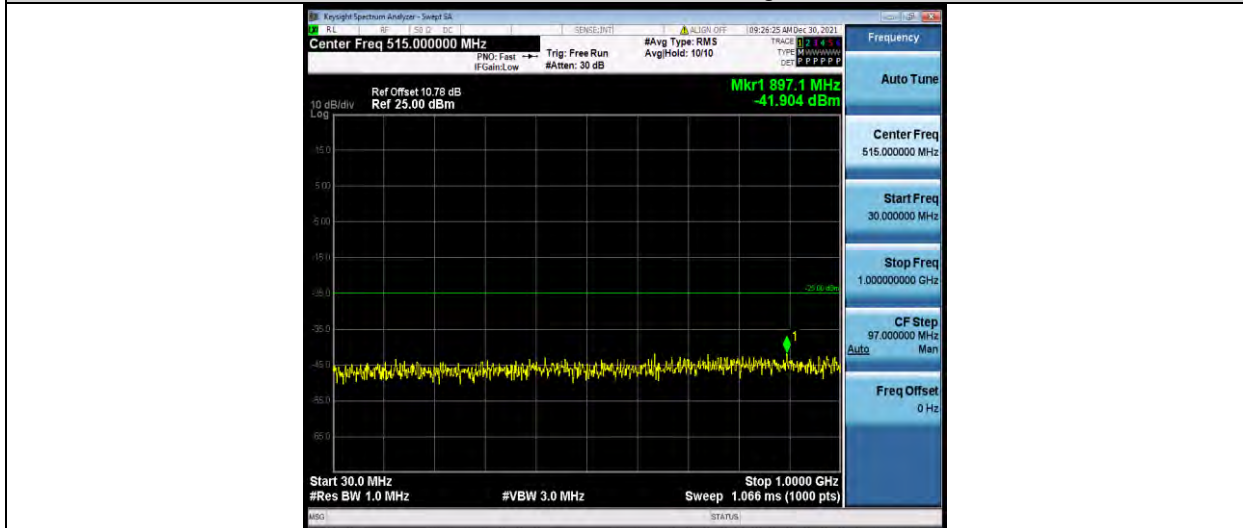

Band7-20MHz-QPSK-21350-1RB#0-Range2:1000~27000MHz