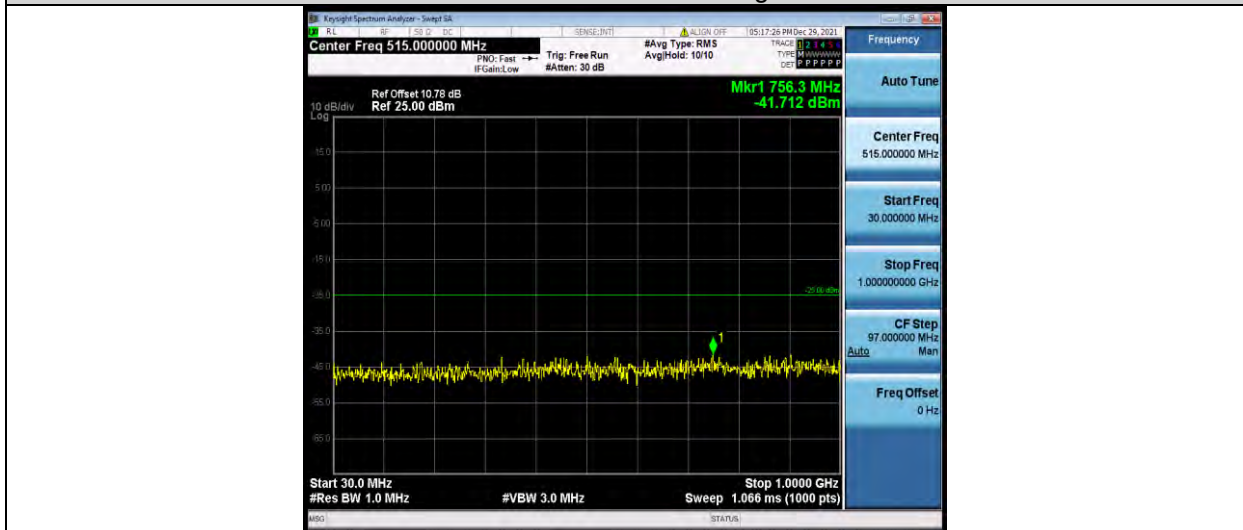

Band7-5MHz-QPSK-21425-1RB#0-Range2:1000~27000MHz