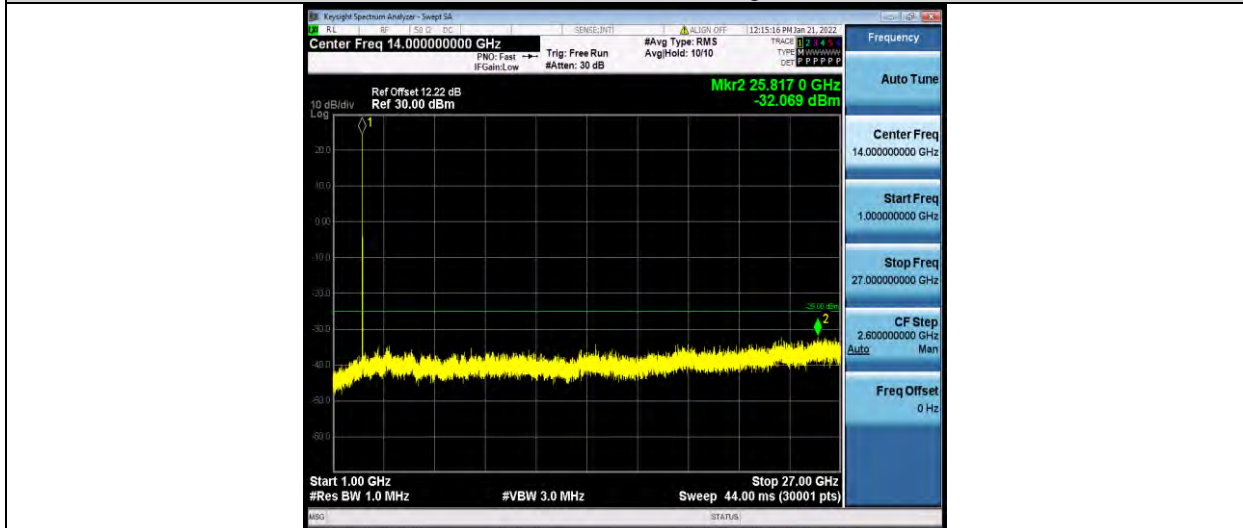

Band7-15MHz-64QAM-21375-1RB#0-Range1:30~1000MHz

Band7-15MHz-64QAM-21375-1RB#0-Range2:1000~27000MHz

Band7-20MHz-64QAM-20850-1RB#0-Range1:30~1000MHz

BUREAU VERITAS

Test Report No.: W7L-P22030026-5RF05

Band7-20MHz-64QAM-20850-1RB#0-Range2:1000~27000MHz