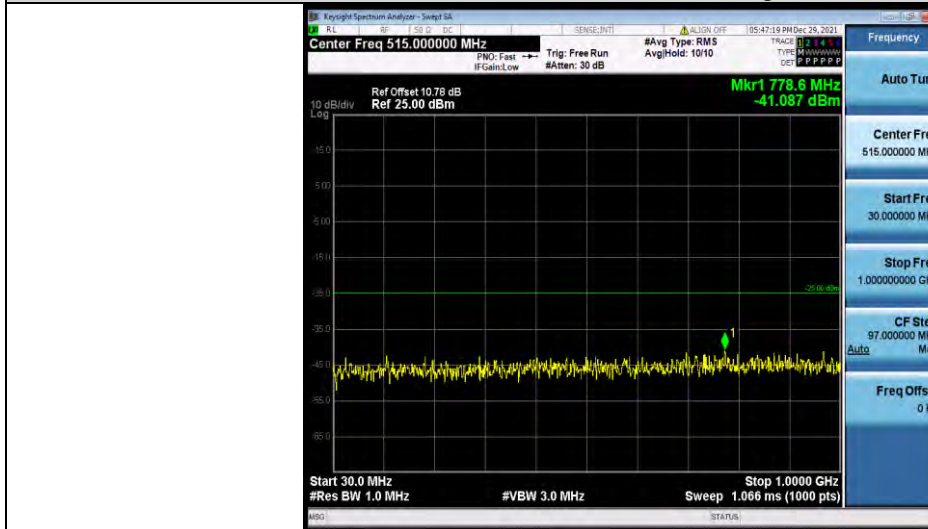

Band7-15MHz-QPSK-21100-1RB#0-Range2:1000~27000MHz