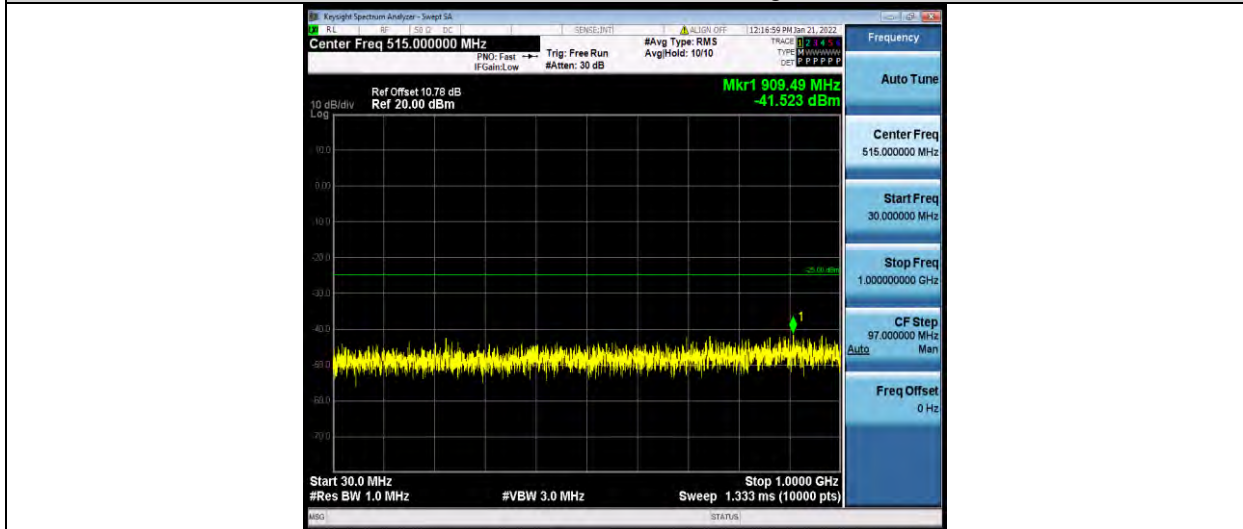

Band7-10MHz-64QAM-20800-1RB#0-Range1:30~1000MHz

BUREAU VERITAS

Test Report No.: W7L-P22030026-5RF05

Band7-10MHz-64QAM-20800-1RB#0-Range2:1000~27000MHz

Band7-10MHz-64QAM-21100-1RB#0-Range1:30~1000MHz

Band7-10MHz-64QAM-21100-1RB#0-Range2:1000~27000MHz