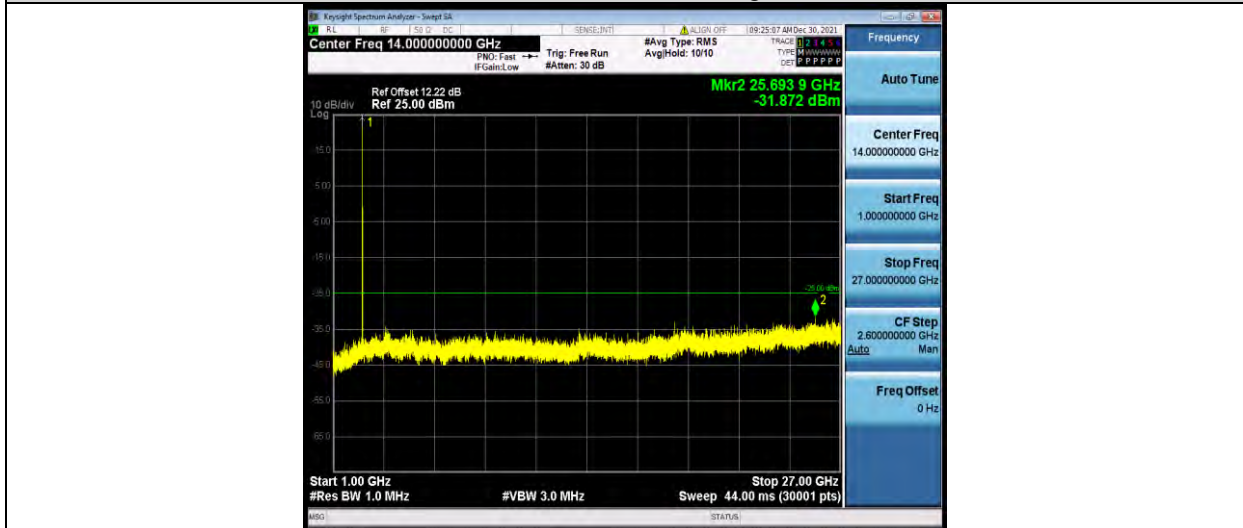

Band7-20MHz-16QAM-21100-1RB#0-Range1:30~1000MHz