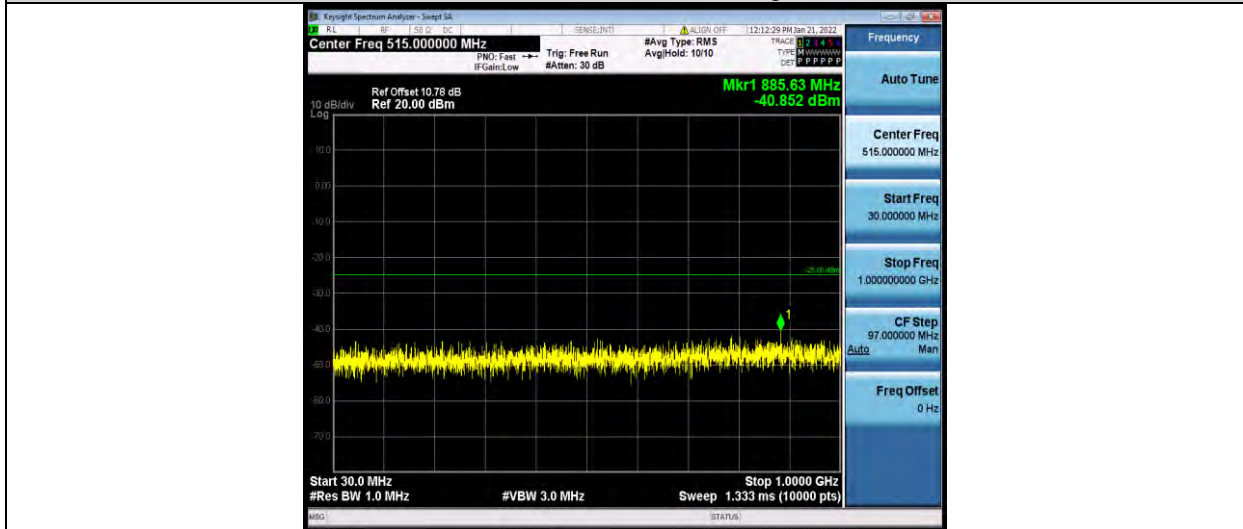

Band7-15MHz-64QAM-21100-1RB#0-Range2:1000~27000MHz