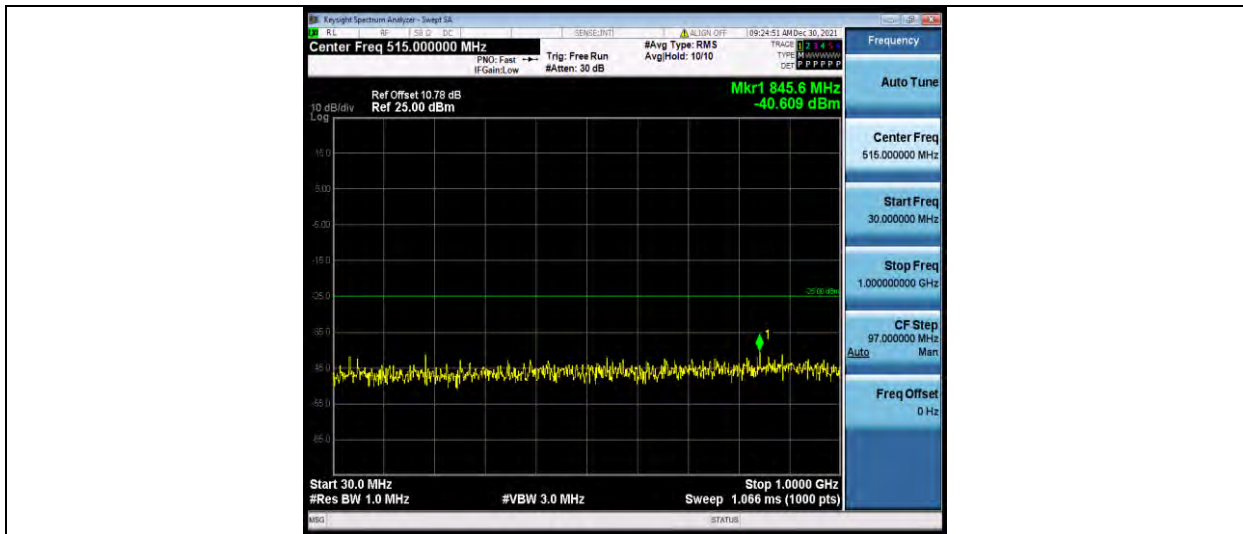

BUREAU VERITAS

Test Report No.: W7L-P22030026-5RF05

Band7-20MHz-16QAM-20850-1RB#0-Range2:1000~27000MHz