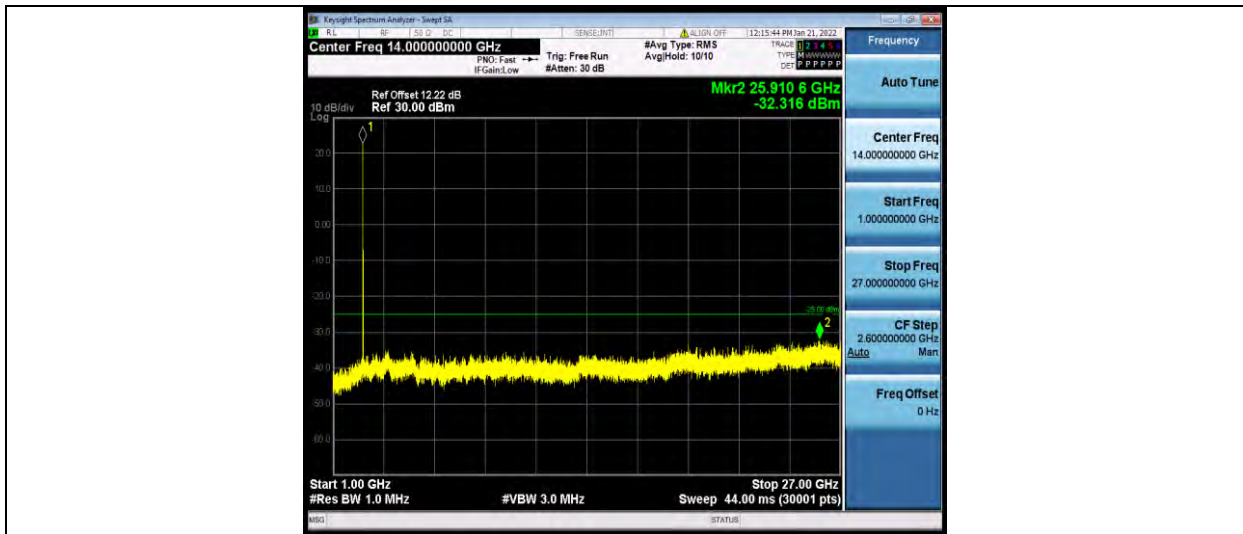

Band7-20MHz-64QAM-21100-1RB#0-Range1:30~1000MHz

Band7-20MHz-64QAM-21100-1RB#0-Range2:1000~27000MHz

BUREAU VERITAS

Test Report No.: W7L-P22030026-5RF05

Band7-20MHz-64QAM-21350-1RB#0-Range1:30~1000MHz

Band7-20MHz-64QAM-21350-1RB#0-Range2:1000~27000MHz