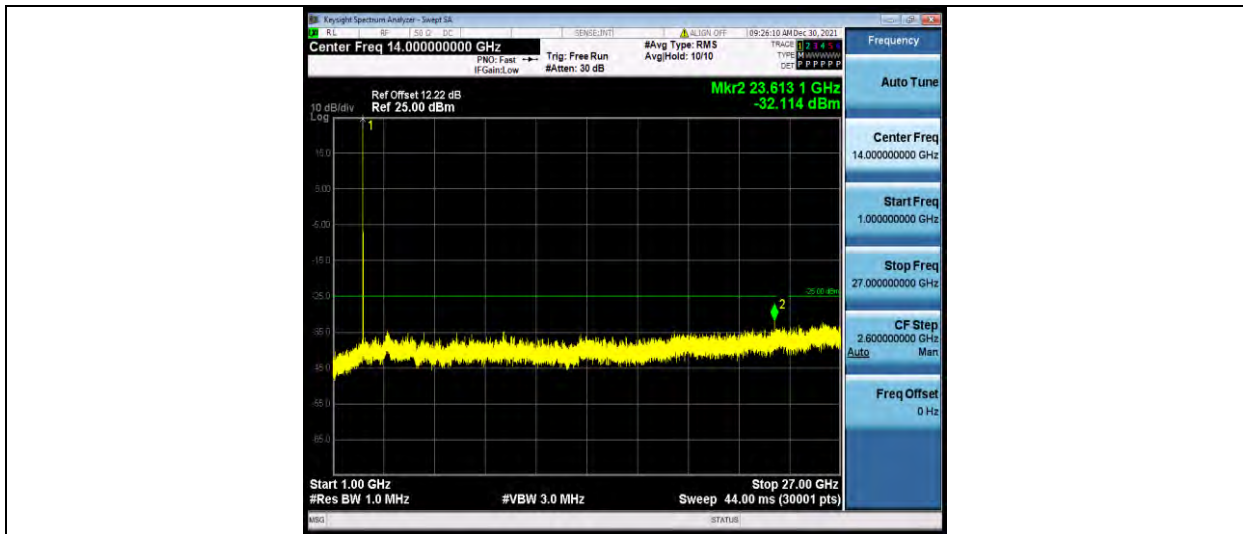

Test Report No.: W7L-P22030026-5RF05

Band7-20MHz-16QAM-20850-1RB#0-Range2:1000~27000MHz

Band7-20MHz-16QAM-21100-1RB#0-Range1:30~1000MHz

Band7-20MHz-16QAM-21100-1RB#0-Range2:1000~27000MHz

BUREAU VERITAS

Test Report No.: W7L-P22030026-5RF05