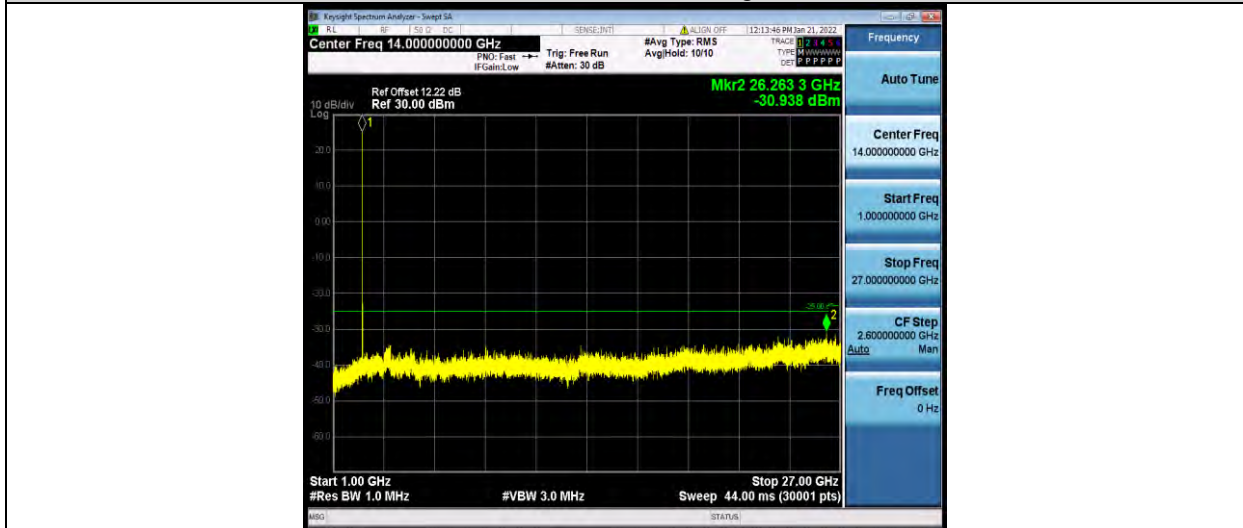

Band7-20MHz-16QAM-21350-1RB#0-Range1:30~1000MHz

Band7-20MHz-16QAM-21350-1RB#0-Range2:1000~27000MHz

Band7-5MHz-64QAM-20775-1RB#0-Range1:30~1000MHz

BUREAU VERITAS

Test Report No.: W7L-P22030026-5RF05

Band7-5MHz-64QAM-20775-1RB#0-Range2: 1000~27000MHz