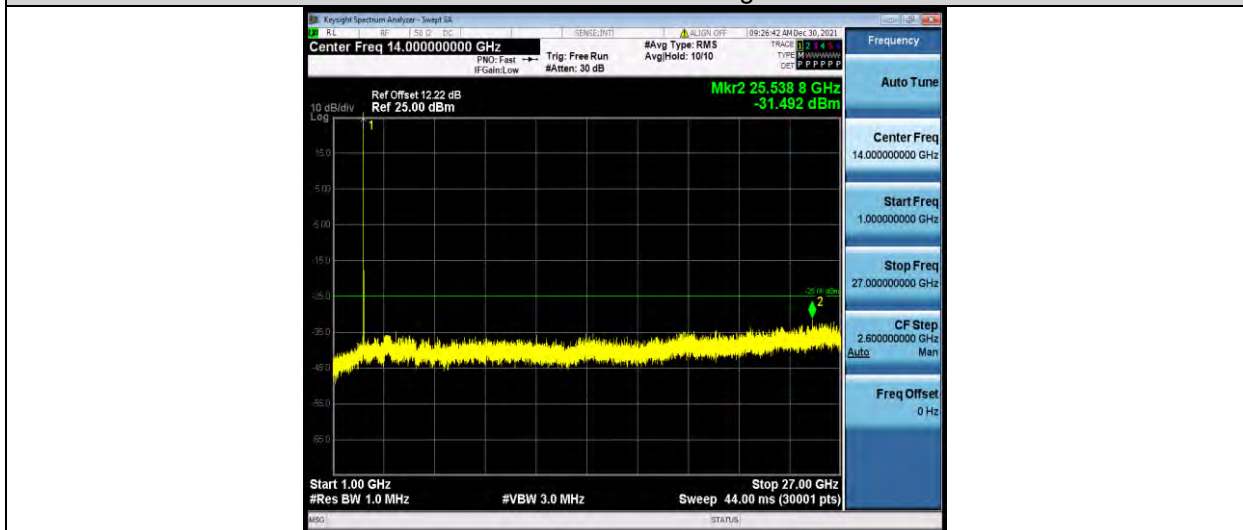

BUREAU VERITAS

Test Report No.: W7L-P22030026-5RF05

Band7-20MHz-QPSK-21350-1RB#0-Range1:30~1000MHz

Band7-20MHz-QPSK-21350-1RB#0-Range2:1000~27000MHz

Band7-20MHz-16QAM-20850-1RB#0-Range1:30~1000MHz

BUREAU VERITAS