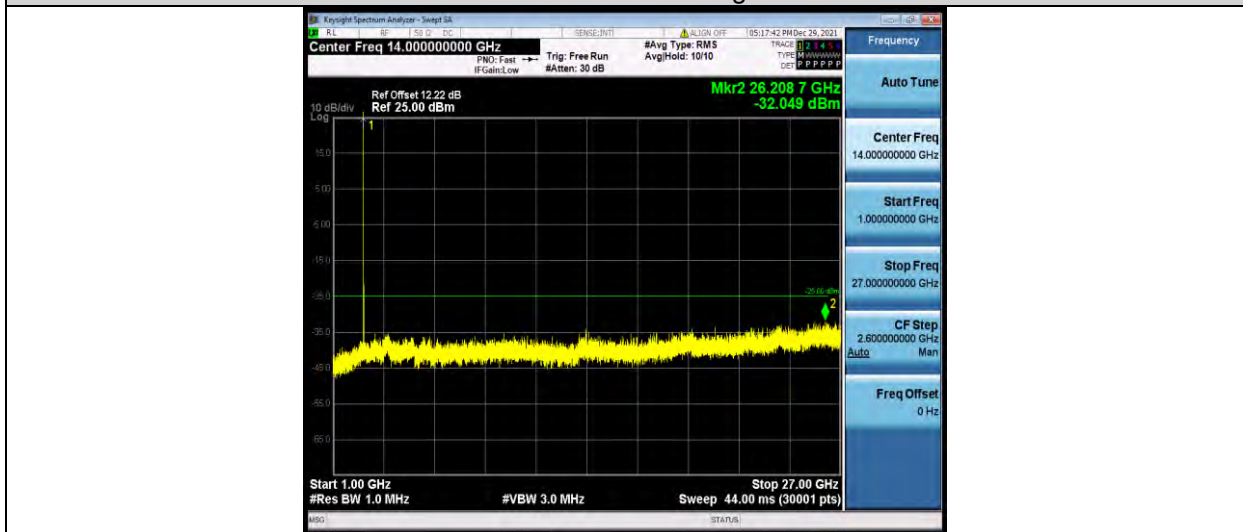

BUREAU VERITAS

Test Report No.: W7L-P22030026-5RF05

Band7-5MHz-QPSK-21425-1RB#0-Range1:30~1000MHz

Band7-5MHz-QPSK-21425-1RB#0-Range2:1000~27000MHz

Band7-5MHz-16QAM-20775-1RB#0-Range1:30~1000MHz

BUREAU VERITAS