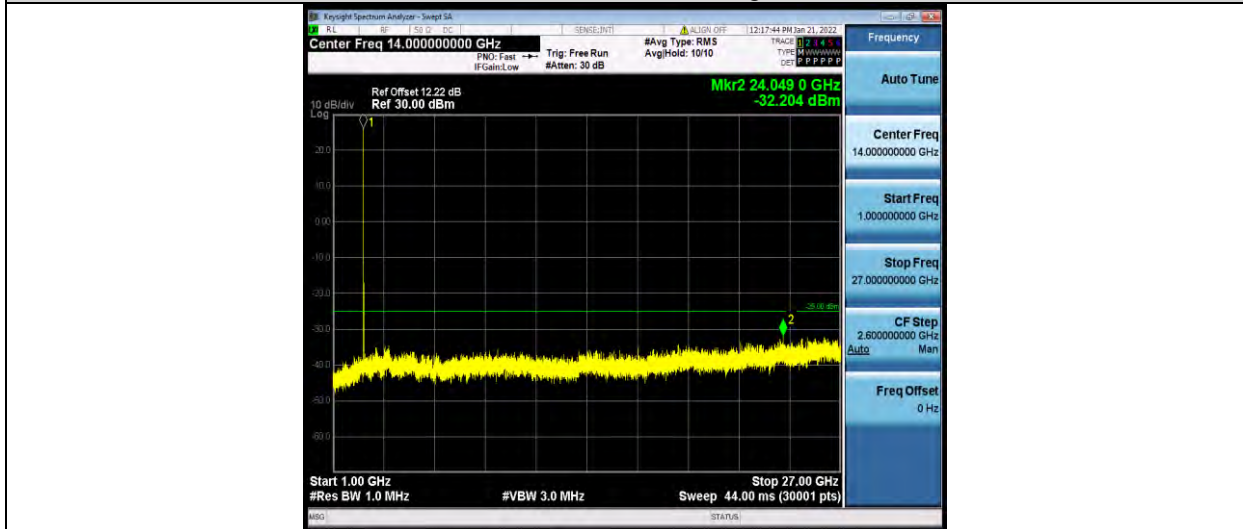

BUREAU VERITAS

Test Report No.: W7L-P22030026-5RF05

Band7-10MHz-64QAM-21400-1RB#0-Range1:30~1000MHz

Band7-10MHz-64QAM-21400-1RB#0-Range2:1000~27000MHz

Band7-15MHz-64QAM-20825-1RB#0-Range1:30~1000MHz

BUREAU VERITAS