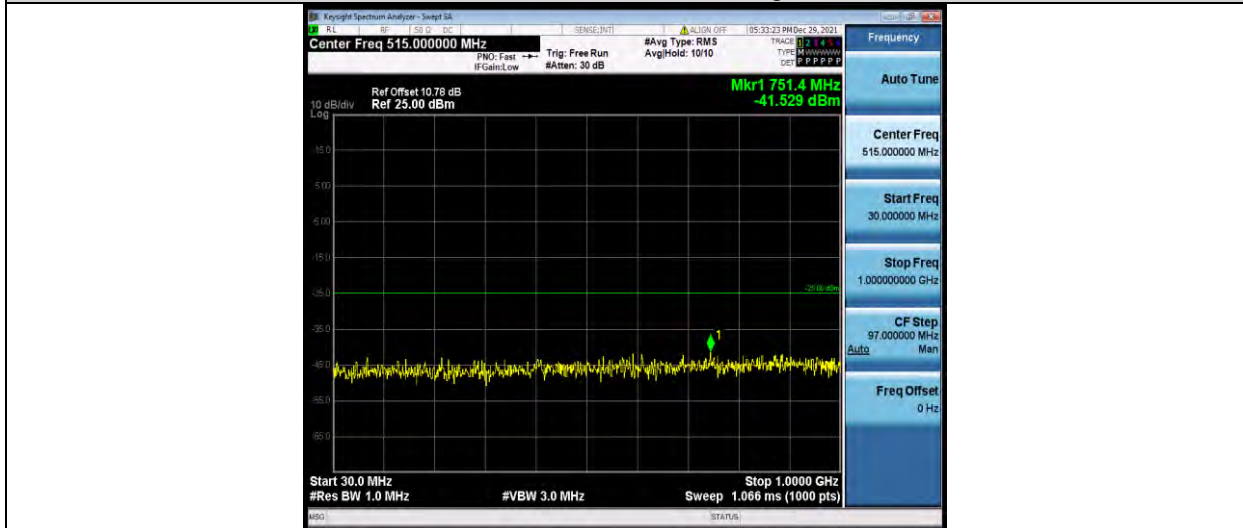

Band7-10MHz-16QAM-21400-1RB#0-Range2:1000~27000MHz