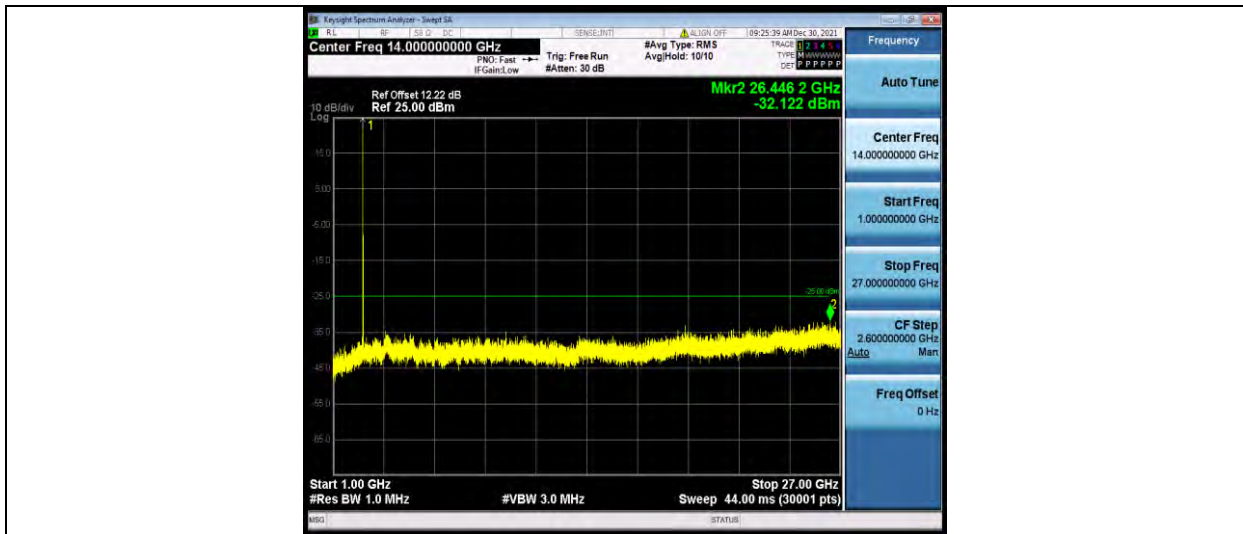

BUREAU VERITAS

Test Report No.: W7L-P22030026-5RF05

Band7-20MHz-QPSK-21350-1RB#0-Range1:30~1000MHz