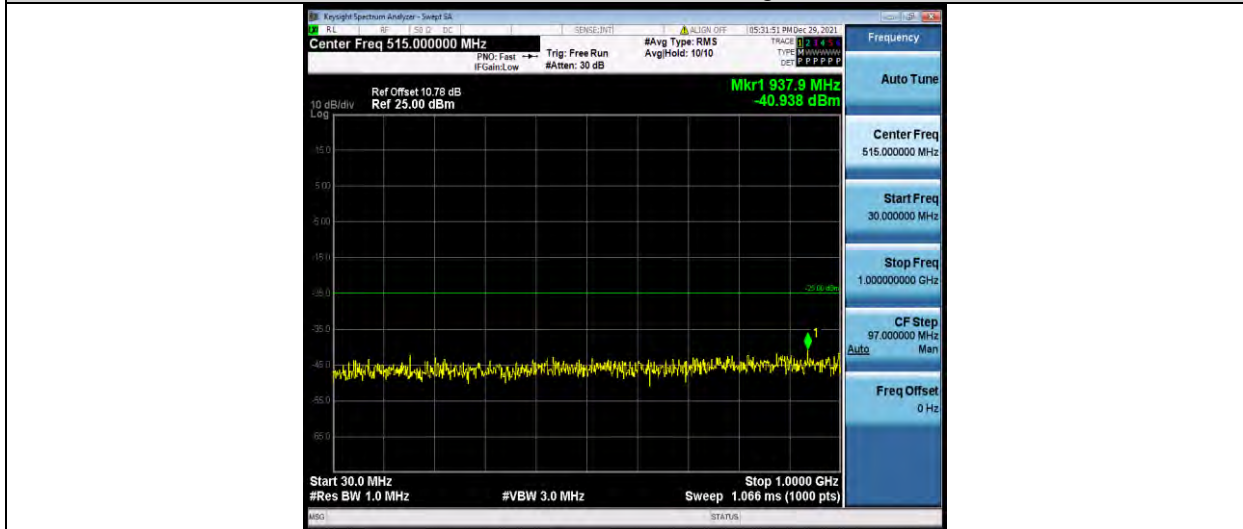

Band7-5MHz-16QAM-21425-1RB#0-Range1:30~1000MHz

Band7-5MHz-16QAM-21425-1RB#0-Range2:1000~27000MHz

Band7-10MHz-QPSK-20800-1RB#0-Range1:30~1000MHz

BUREAU VERITAS

Test Report No.: W7L-P22030026-5RF05

Band7-10MHz-QPSK-20800-1RB#0-Range2:1000~27000MHz

Band7-10MHz-QPSK-21100-1RB#0-Range1:30~1000MHz

Band7-10MHz-QPSK-21100-1RB#0-Range2:1000~27000MHz

BUREAU VERITAS

Test Report No.: W7L-P22030026-5RF05

Band7-10MHz-QPSK-21400-1RB#0-Range1:30~1000MHz

Band7-10MHz-QPSK-21400-1RB#0-Range2:1000~27000MHz