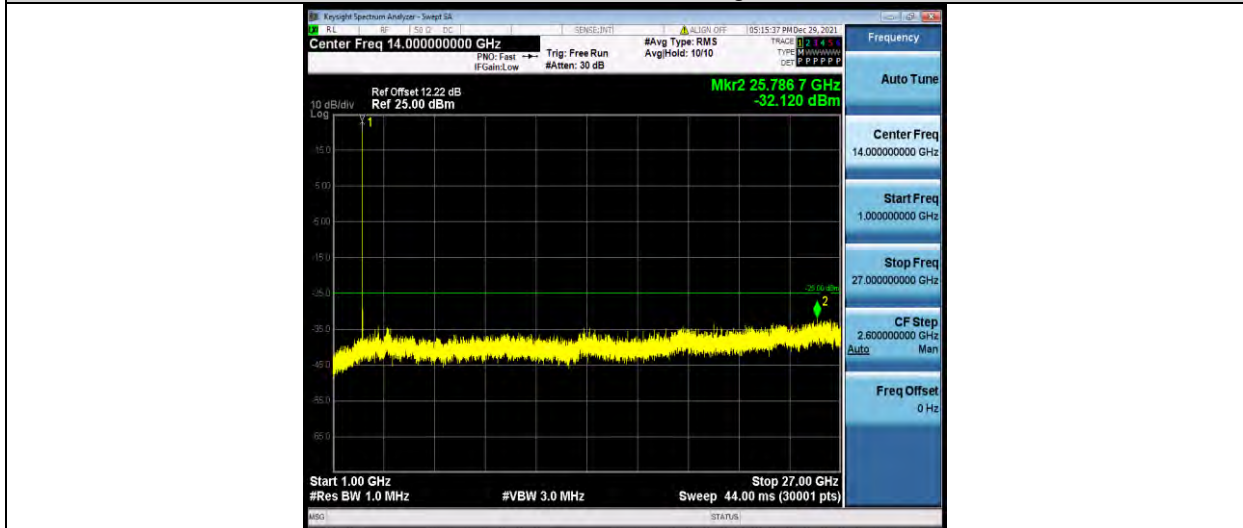

Test Graphs

Band7-5MHz-QPSK-20775-1RB#0-Range1:30~1000MHz

BUREAU VERITAS

Test Report No.: W7L-P22030026-5RF05

Band7-5MHz-QPSK-20775-1RB#0-Range2:1000~27000MHz

Band7-5MHz-QPSK-21100-1RB#0-Range1:30~1000MHz

Band7-5MHz-QPSK-21100-1RB#0-Range2:1000~27000MHz