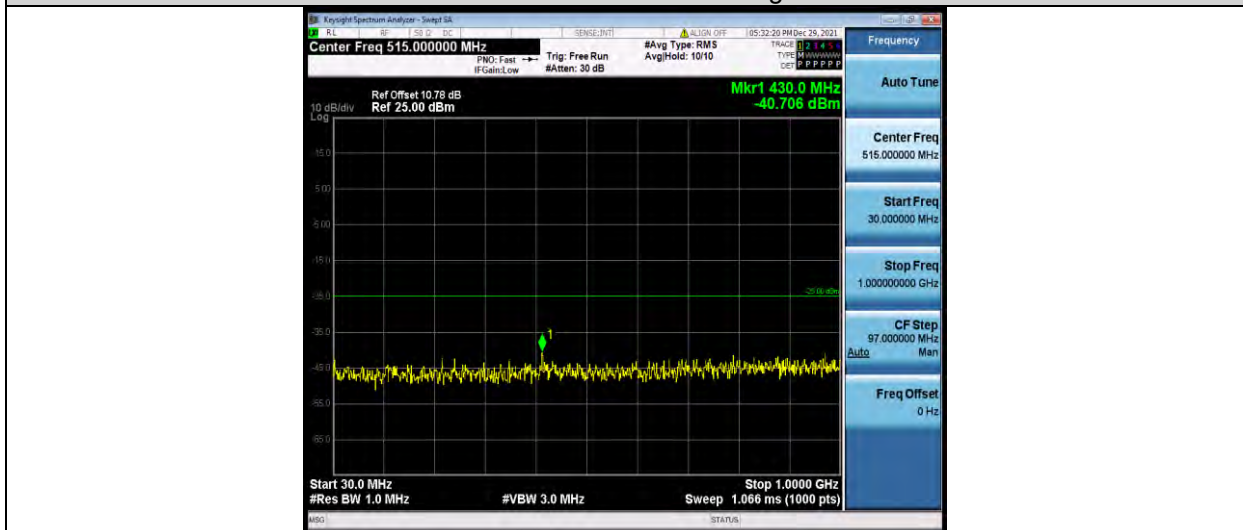

Band7-10MHz-16QAM-20800-1RB#0-Range1:30~1000MHz

BUREAU VERITAS

Test Report No.: W7L-P22030026-5RF05

Band7-10MHz-16QAM-20800-1RB#0-Range2:1000~27000MHz

Band7-10MHz-16QAM-21100-1RB#0-Range1:30~1000MHz

Band7-10MHz-16QAM-21100-1RB#0-Range2:1000~27000MHz