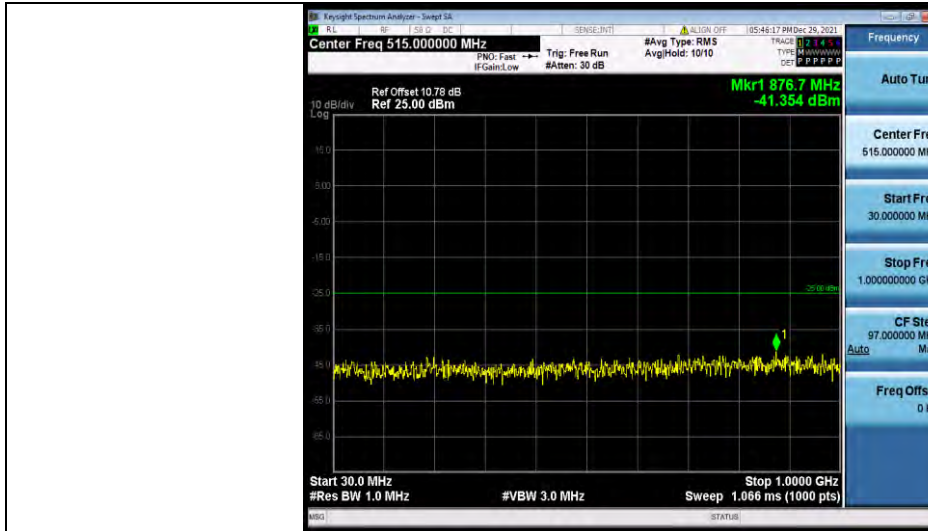

BUREAU VERITAS

Test Report No.: W7L-P22030026-5RF05

Band7-15MHz-QPSK-20825-1RB#0-Range2:1000~27000MHz