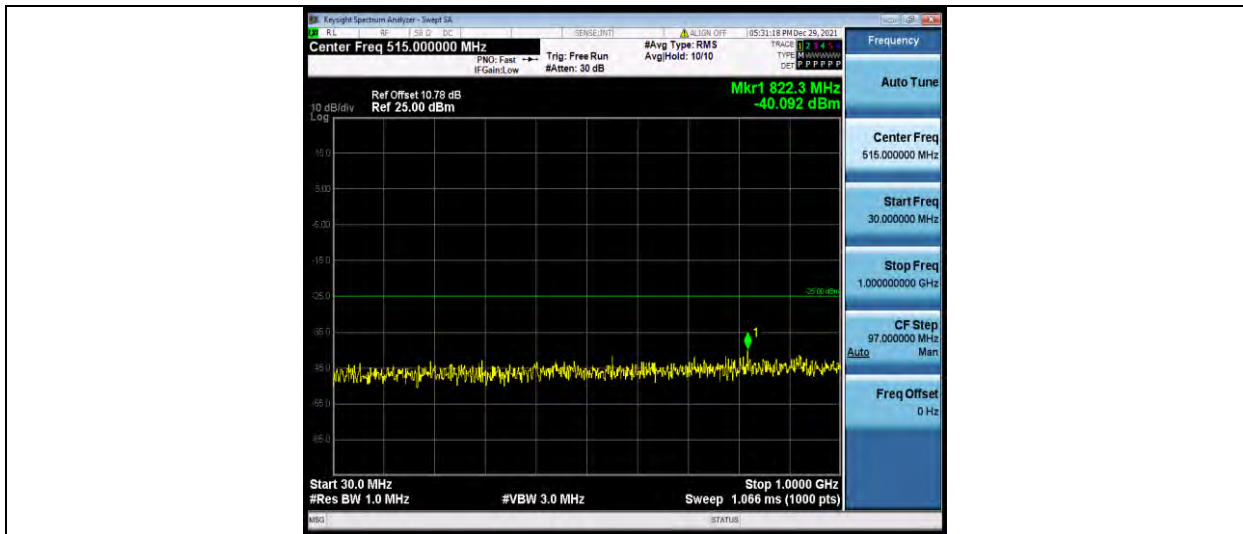

BUREAU VERITAS

Test Report No.: W7L-P22030026-5RF05

Band7-10MHz-16QAM-20800-1RB#0-Range2:1000~27000MHz