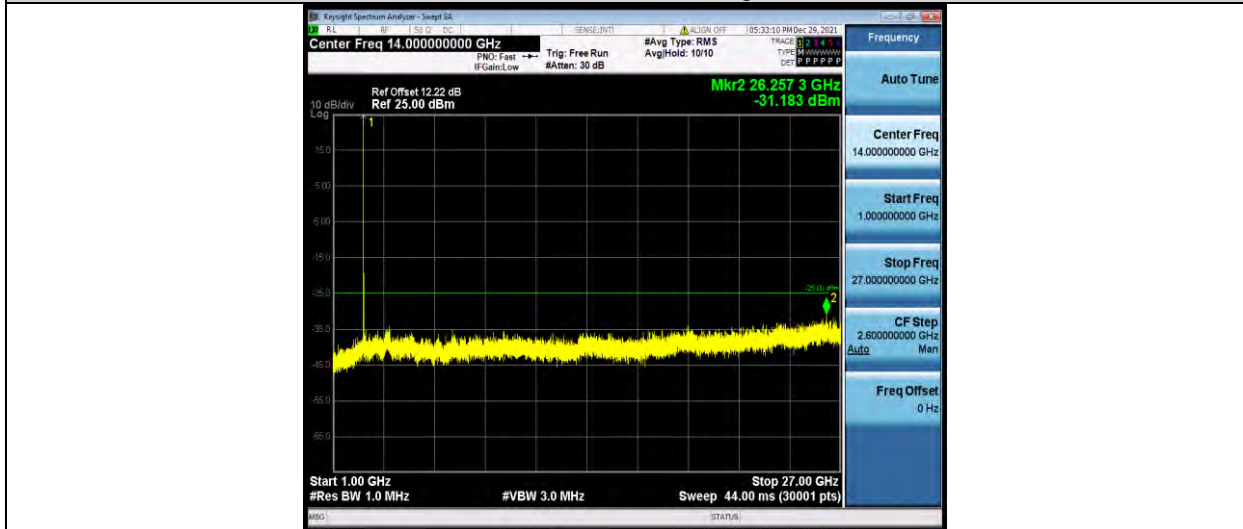

Band7-10MHz-QPSK-21100-1RB#0-Range1:30~1000MHz

Band7-10MHz-QPSK-21100-1RB#0-Range2:1000~27000MHz

BUREAU VERITAS

Test Report No.: W7L-P22030026-5RF05

Band7-10MHz-QPSK-21400-1RB#0-Range1:30~1000MHz

Band7-10MHz-QPSK-21400-1RB#0-Range2:1000~27000MHz