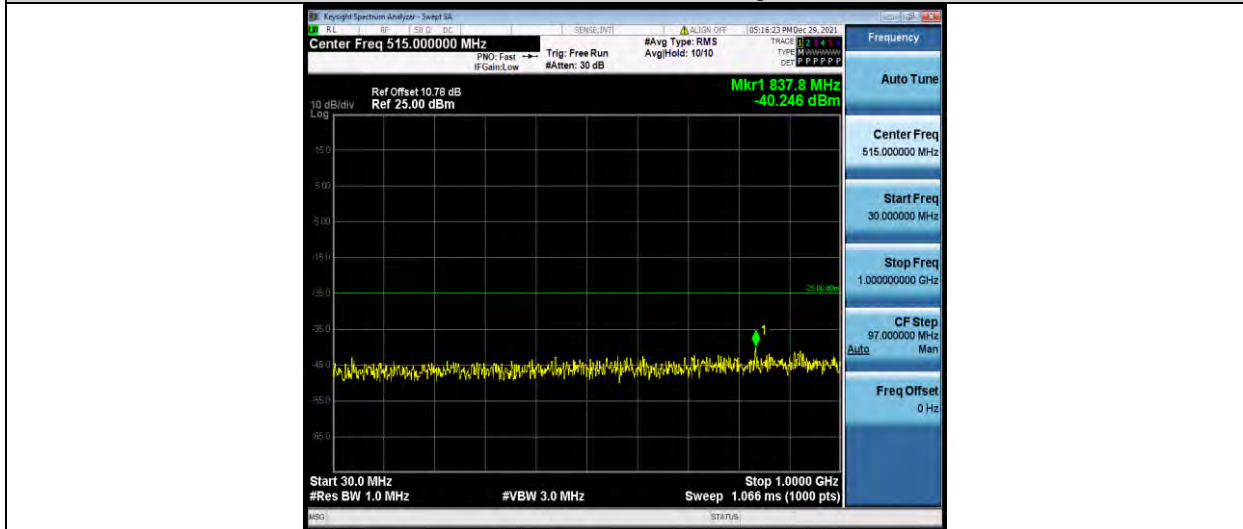

Test Graphs

Band7-5MHz-QPSK-20775-1RB#0-Range1:30~1000MHz

BUREAU VERITAS

Test Report No.: W7L-P22030026-5RF05

Band7-5MHz-QPSK-20775-1RB#0-Range2:1000~27000MHz

Band7-5MHz-QPSK-21100-1RB#0-Range1:30~1000MHz

Band7-5MHz-QPSK-21100-1RB#0-Range2:1000~27000MHz

BUREAU VERITAS

Test Report No.: W7L-P22030026-5RF05

Band7-5MHz-QPSK-21425-1RB#0-Range1:30~1000MHz

Band7-5MHz-QPSK-21425-1RB#0-Range2:1000~27000MHz

Band7-5MHz-16QAM-20775-1RB#0-Range1:30~1000MHz

BUREAU VERITAS