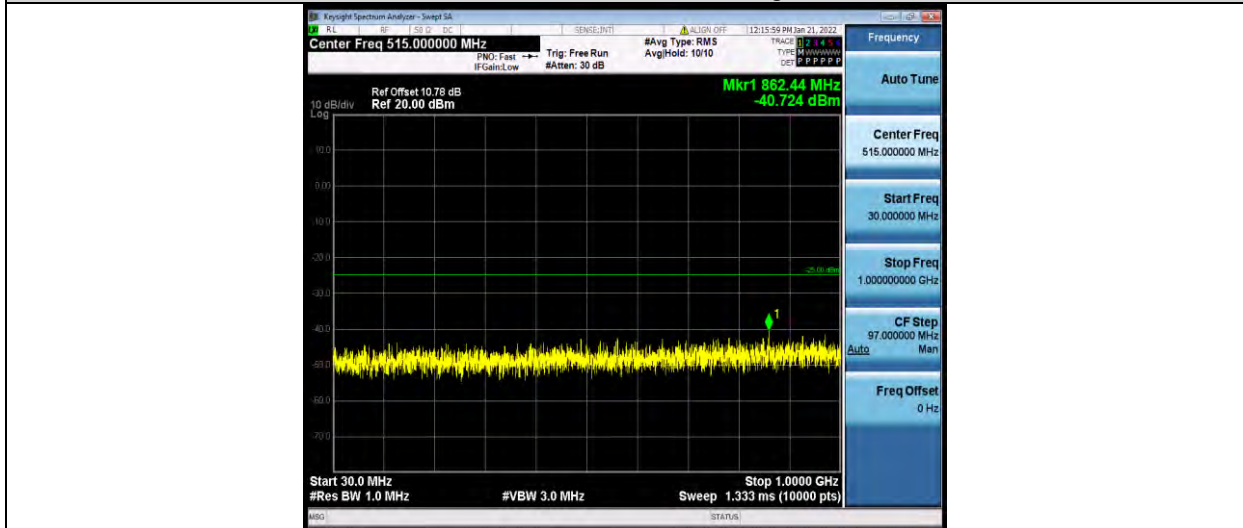

Band7-20MHz-64QAM-21100-1RB#0-Range1:30~1000MHz

Band7-20MHz-64QAM-21100-1RB#0-Range2:1000~27000MHz

BUREAU VERITAS

Test Report No.: W7L-P22030026-5RF05

Band7-20MHz-64QAM-21350-1RB#0-Range1:30~1000MHz

Band7-20MHz-64QAM-21350-1RB#0-Range2:1000~27000MHz