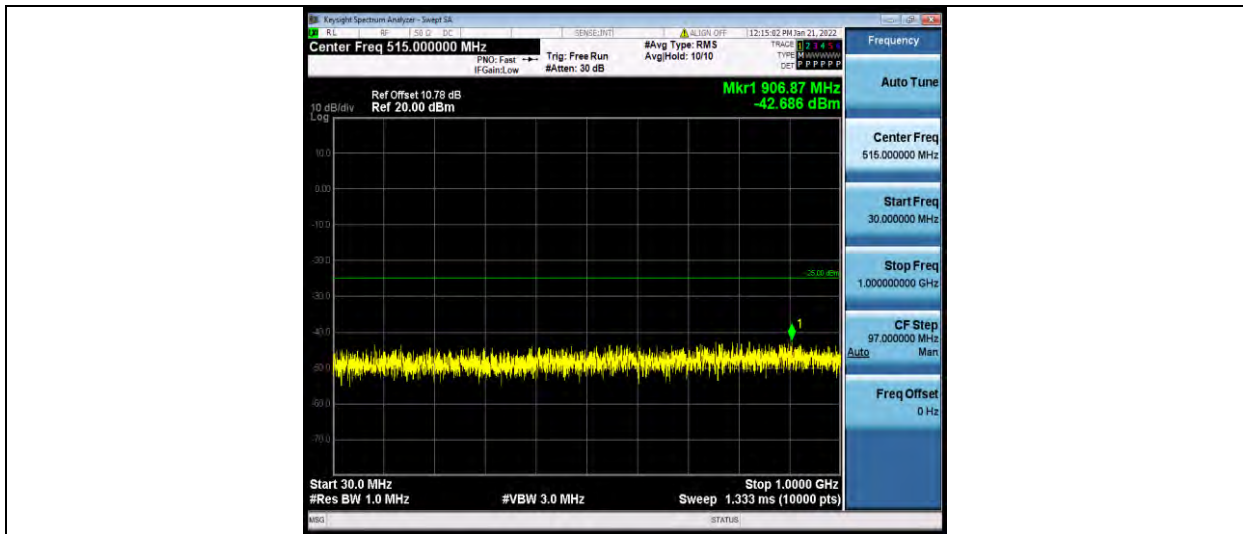

Band7-15MHz-64QAM-21375-1RB#0-Range1:30~1000MHz

Band7-15MHz-64QAM-21375-1RB#0-Range2:1000~27000MHz

Band7-20MHz-64QAM-20850-1RB#0-Range1:30~1000MHz

BUREAU VERITAS

Test Report No.: W7L-P22030026-5RF05

Band7-20MHz-64QAM-20850-1RB#0-Range2:1000~27000MHz