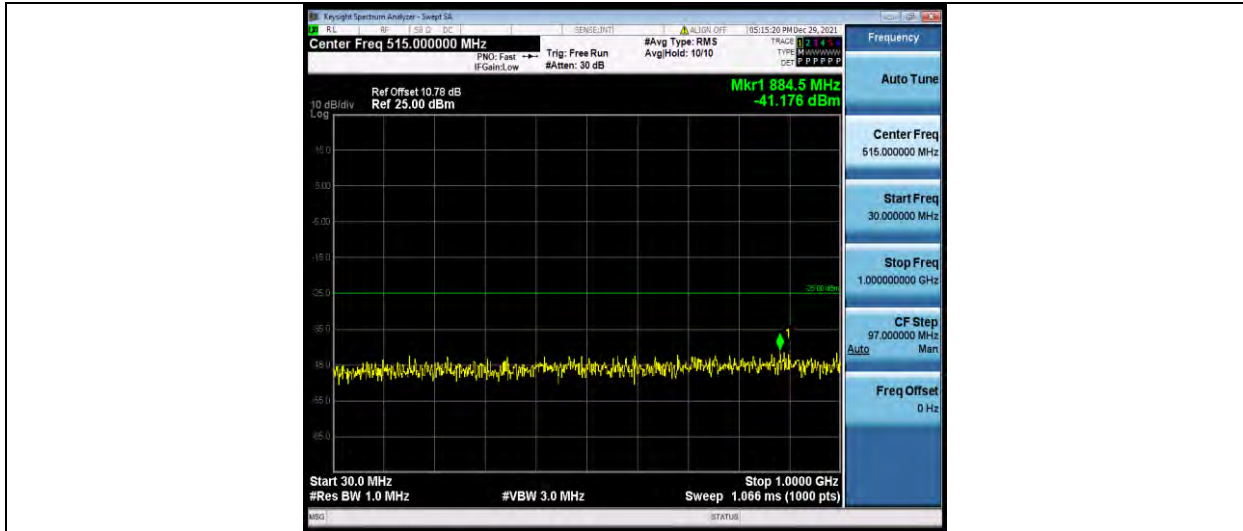

Test Graphs

Band7-5MHz-QPSK-20775-1RB#0-Range1:30~1000MHz

BUREAU VERITAS

Test Report No.: W7L-P22030026-5RF05

Band7-5MHz-QPSK-20775-1RB#0-Range2:1000~27000MHz

Band7-5MHz-QPSK-21100-1RB#0-Range1:30~1000MHz

Band7-5MHz-QPSK-21100-1RB#0-Range2:1000~27000MHz