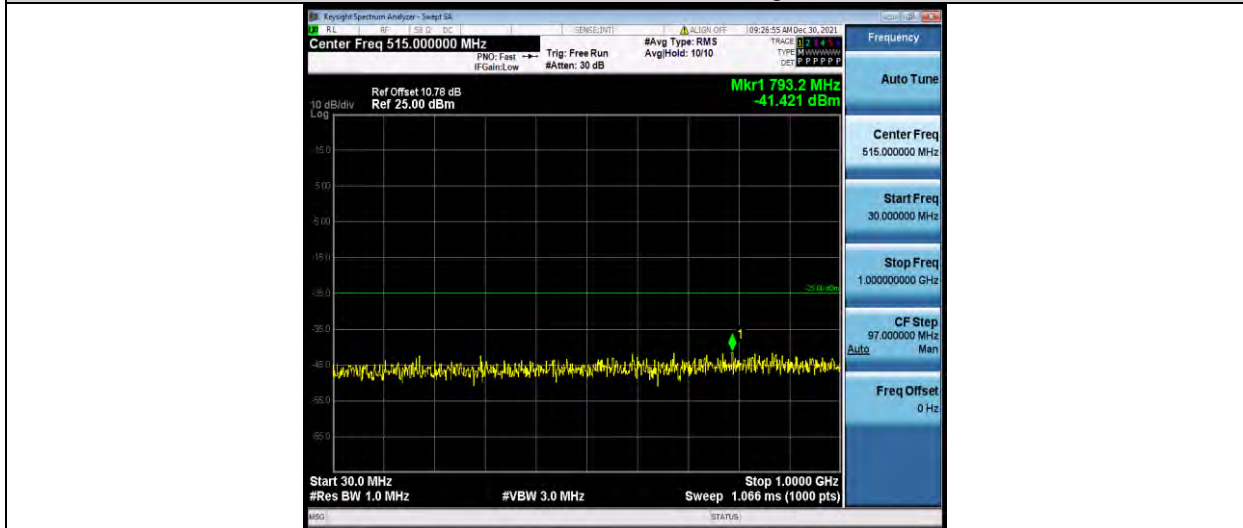

Band7-20MHz-16QAM-21350-1RB#0-Range2:1000~27000MHz