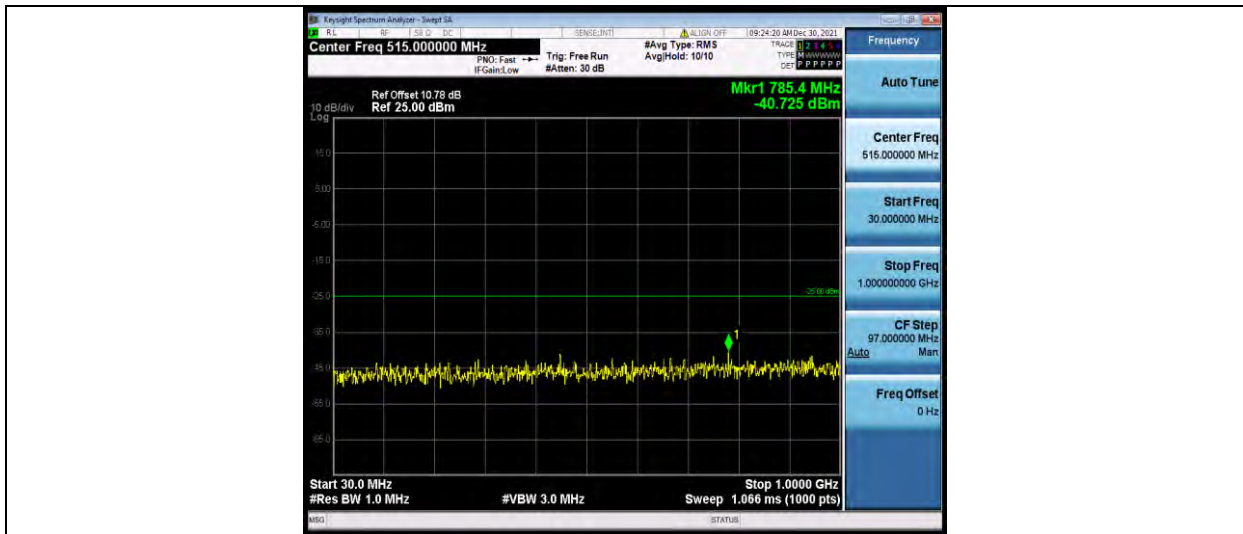

Band7-20MHz-QPSK-20850-1RB#0-Range1:30~1000MHz

BUREAU VERITAS

Test Report No.: W7L-P22030026-5RF05

Band7-20MHz-QPSK-20850-1RB#0-Range2:1000~27000MHz

Band7-20MHz-QPSK-21100-1RB#0-Range1:30~1000MHz

Band7-20MHz-QPSK-21100-1RB#0-Range2:1000~27000MHz