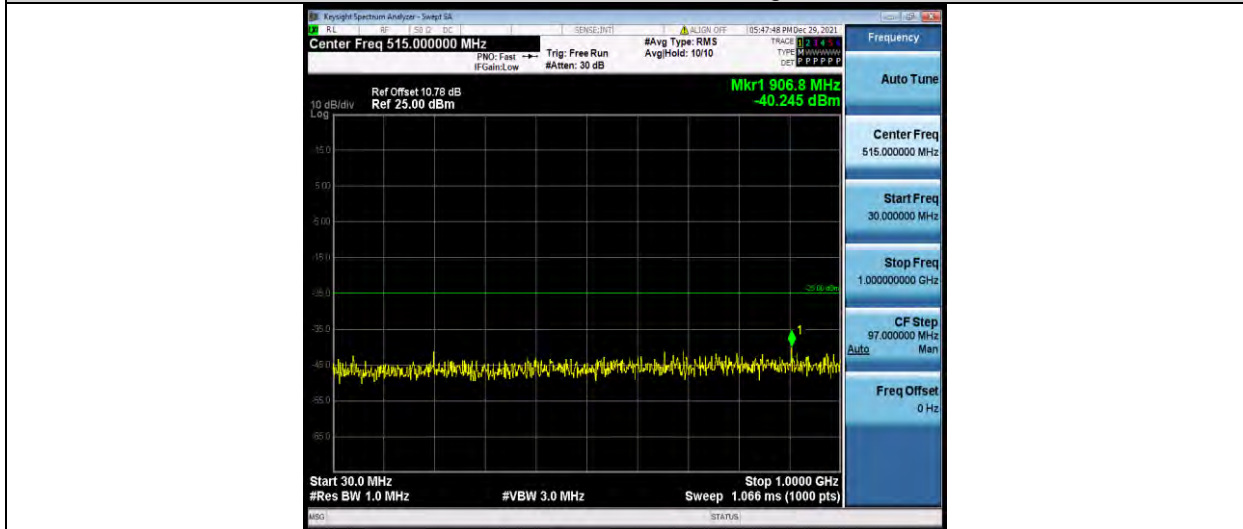

Band7-15MHz-16QAM-21100-1RB#0-Range2:1000~27000MHz