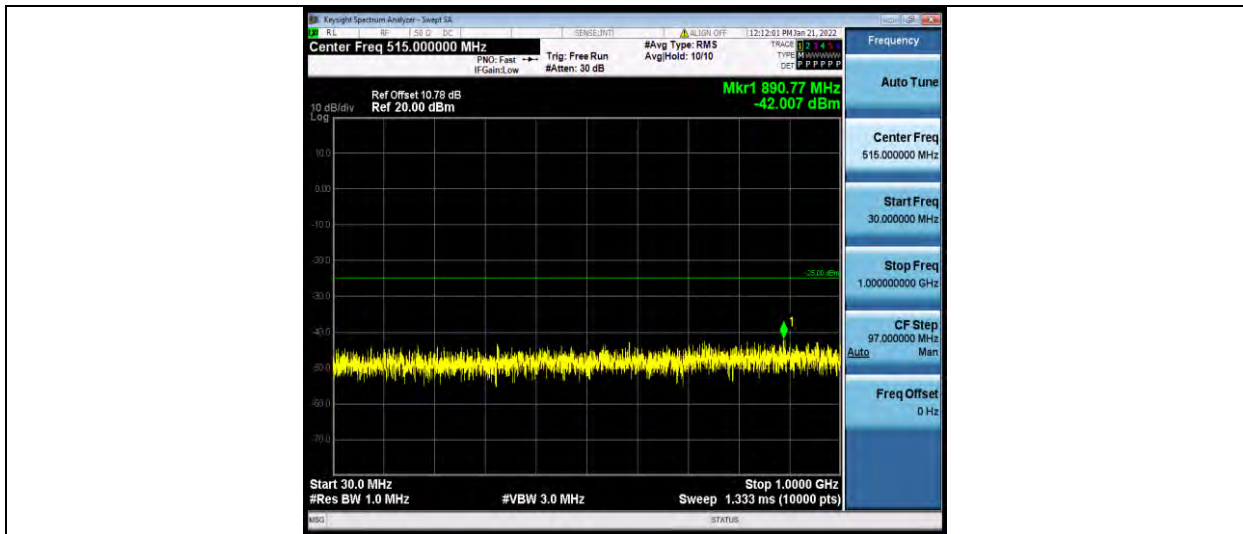

BUREAU VERITAS

Test Report No.: W7L-P22030026-5RF05

Band7-15MHz-64QAM-20825-1RB#0-Range2:1000~27000MHz