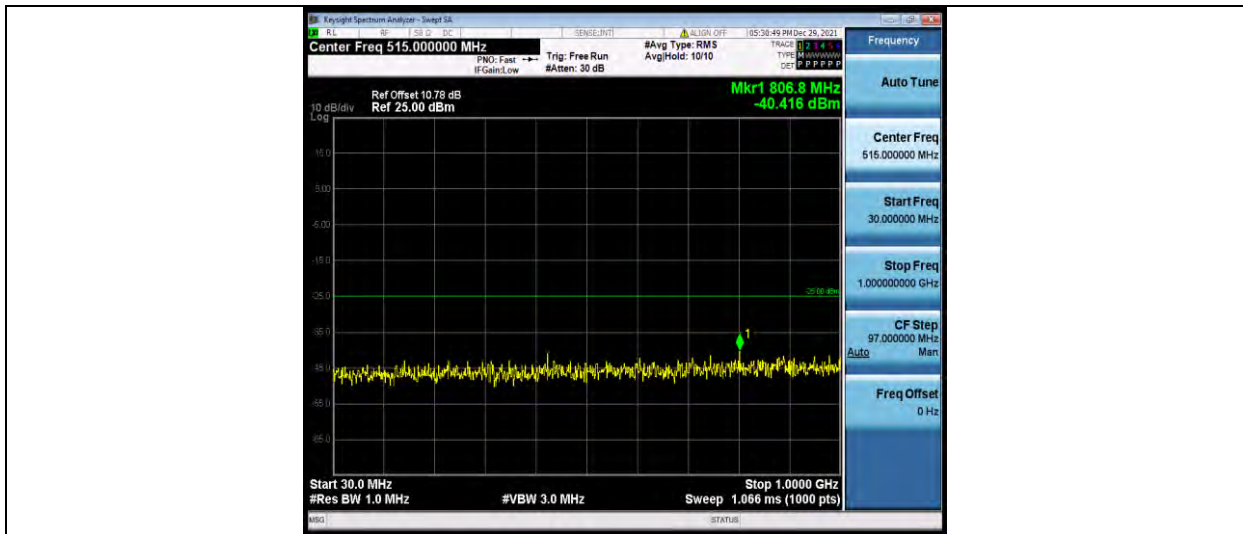

Band7-5MHz-16QAM-21425-1RB#0-Range1:30~1000MHz

Band7-5MHz-16QAM-21425-1RB#0-Range2:1000~27000MHz

Band7-10MHz-QPSK-20800-1RB#0-Range1:30~1000MHz

BUREAU VERITAS

Test Report No.: W7L-P22030026-5RF05

Band7-10MHz-QPSK-20800-1RB#0-Range2:1000~27000MHz