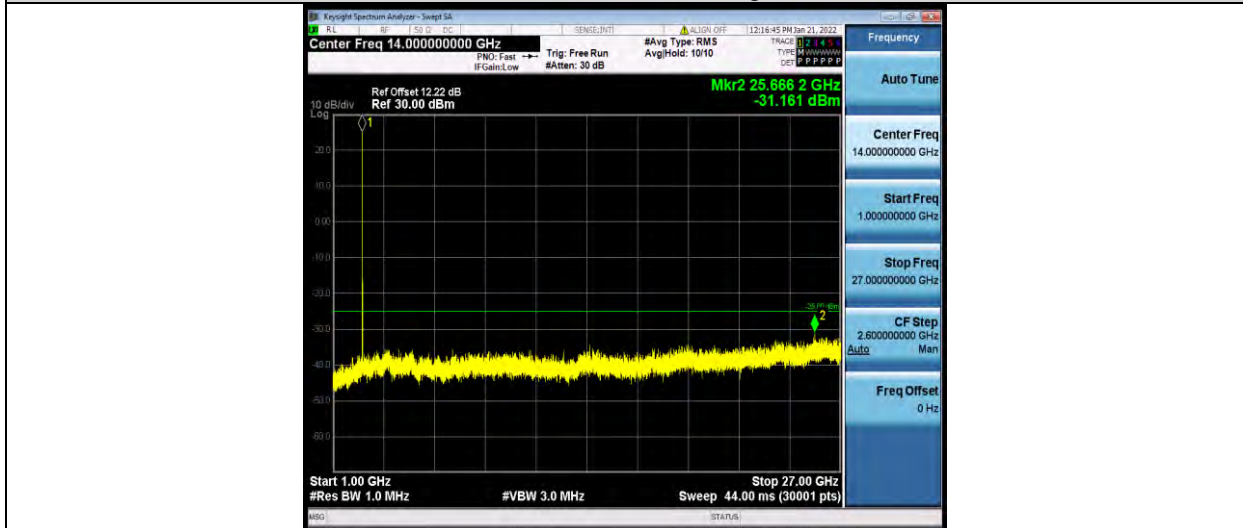

Band7-10MHz-64QAM-20800-1RB#0-Range1:30~1000MHz

BUREAU VERITAS

Test Report No.: W7L-P22030026-5RF05

Band7-10MHz-64QAM-20800-1RB#0-Range2:1000~27000MHz

Band7-10MHz-64QAM-21100-1RB#0-Range1:30~1000MHz

Band7-10MHz-64QAM-21100-1RB#0-Range2:1000~27000MHz