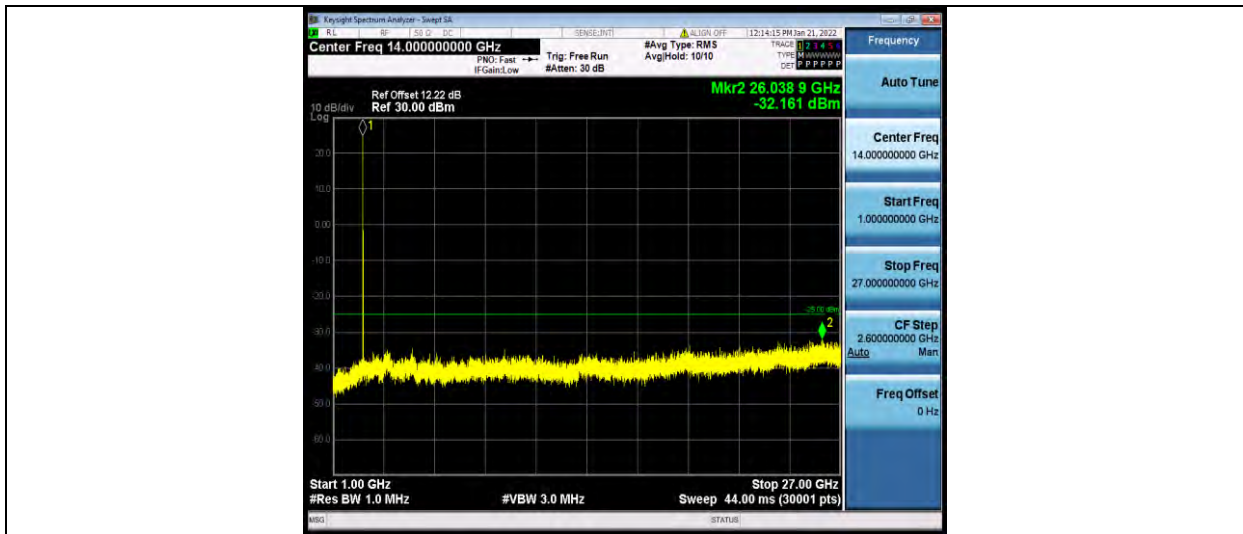

Band7-5MHz-64QAM-21100-1RB#0-Range1:30~1000MHz

Band7-5MHz-64QAM-21100-1RB#0-Range2: 1000~27000MHz

BUREAU VERITAS

Test Report No.: W7L-P22030026-5RF05

Band7-5MHz-64QAM-21425-1RB#0-Range1:30~1000MHz

Band7-5MHz-64QAM-21425-1RB#0-Range2:1000~27000MHz