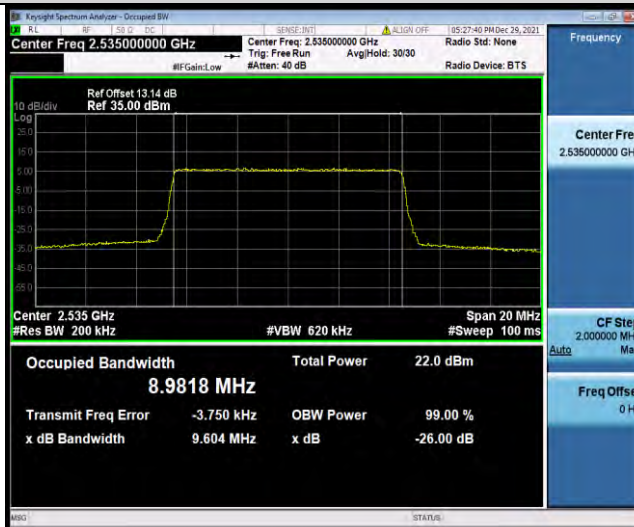

Band7-10MHz-16QAM-21400-50RB#0