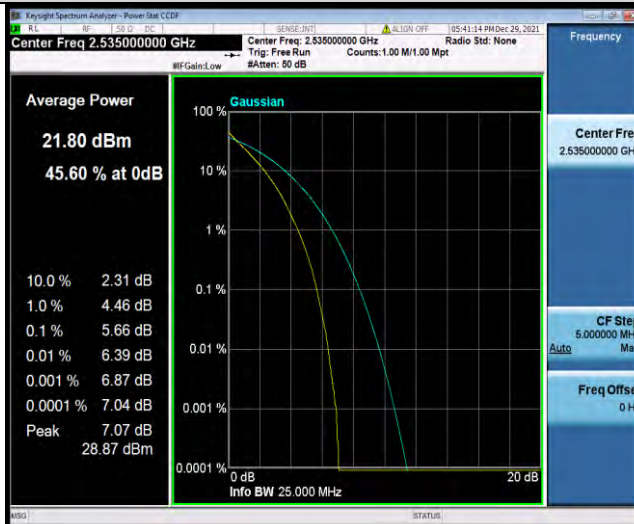

BUREAU VERITAS

Test Report No.: W7L-P22030026-5RF05

Band7-10MHz-QPSK-20800-1RB#0

Band7-10MHz-QPSK-20800-50RB#0

Band7-10MHz-QPSK-21100-1RB#0

BUREAU VERITAS

Test Report No.: W7L-P22030026-5RF05

Band7-10MHz-QPSK-21100-50RB#0