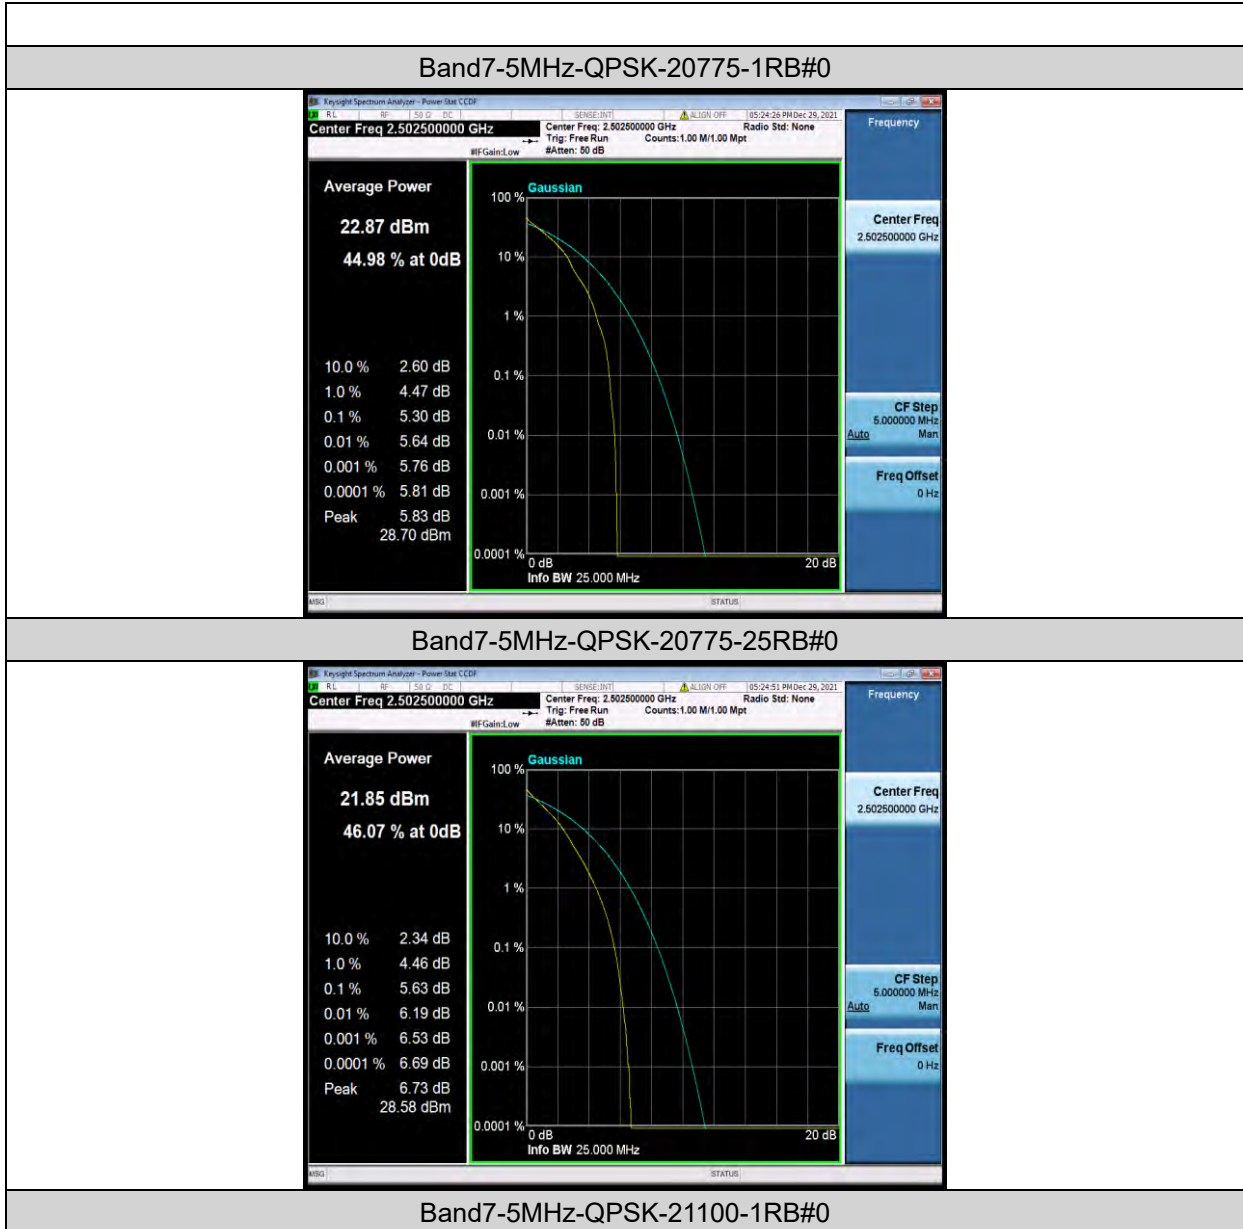

Test Graphs