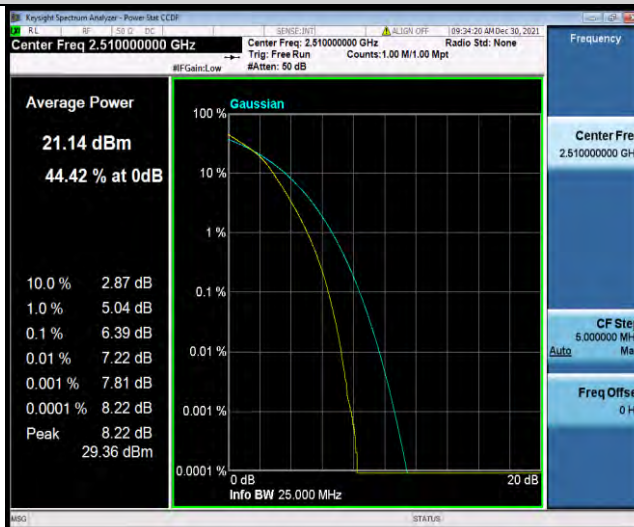

Band7-20MHz-QPSK-21100-100RB#0

Band7-20MHz-QPSK-21350-1RB#0

Band7-20MHz-QPSK-21350-100RB#0

BUREAU
VERITAS

Test Report No.: W7L-P22030026-5RF05

Band7-20MHz-16QAM-20850-1RB#0

Band7-20MHz-16QAM-20850-100RB#0

Band7-20MHz-16QAM-21100-1RB#0