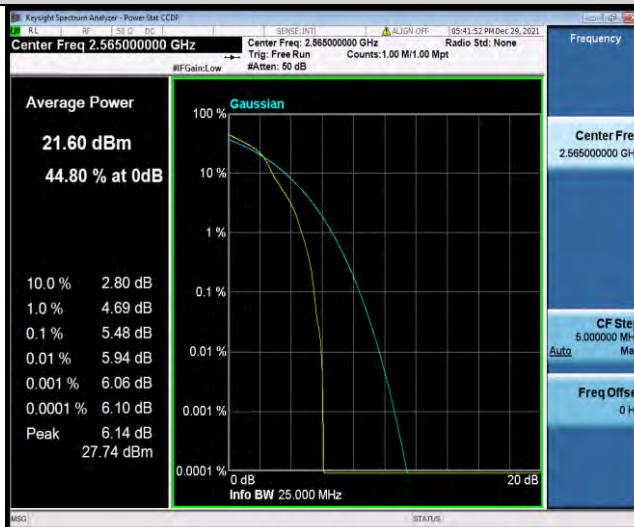

Band7-10MHz-16QAM-21400-50RB#0