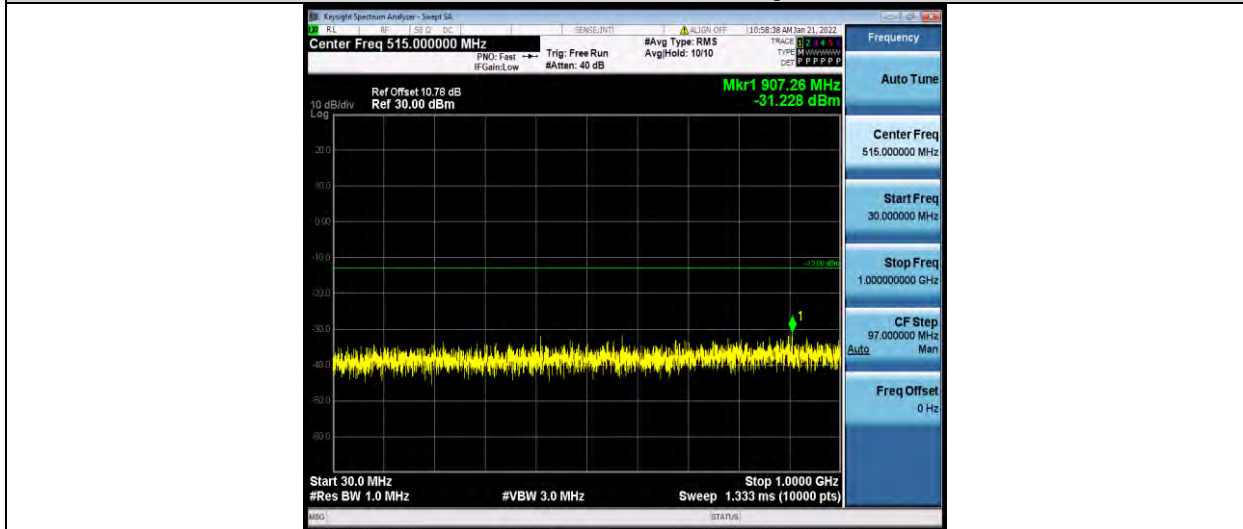

BUREAU VERITAS

Test Report No.: W7L-P22030026-5RF05

Band4-20MHz-64QAM-20175-1RB#0-Range2:1000~20000MHz

Band4-20MHz-64QAM-20300-1RB#0-Range1:30~1000MHz

Band4-20MHz-64QAM-20300-1RB#0-Range2:1000~20000MHz

BUREAU VERITAS