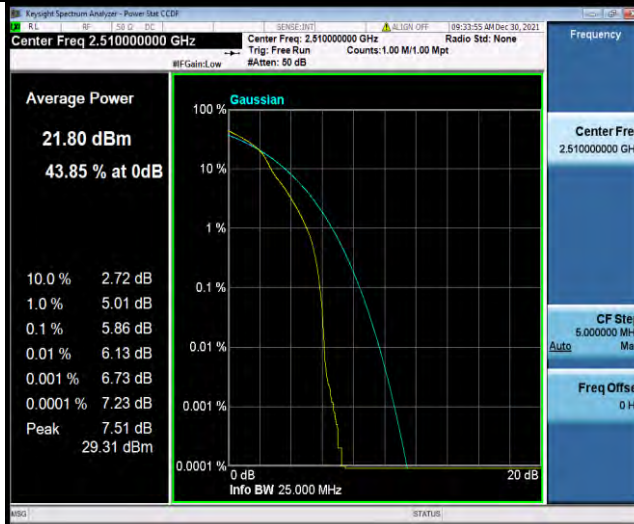

Band7-20MHz-QPSK-21100-100RB#0

Band7-20MHz-QPSK-21350-1RB#0

Band7-20MHz-QPSK-21350-100RB#0

BUREAU
VERITAS

Test Report No.: W7L-P22030026-5RF05

Band7-20MHz-16QAM-20850-1RB#0

Band7-20MHz-16QAM-20850-100RB#0

Band7-20MHz-16QAM-21100-1RB#0