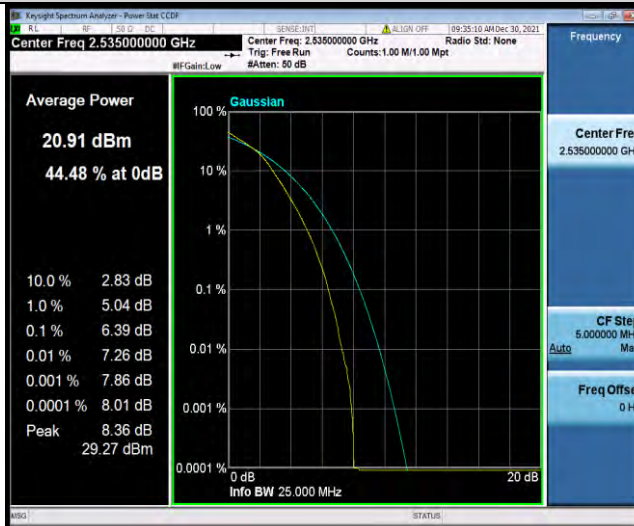

Band7-20MHz-16QAM-21350-1RB#0