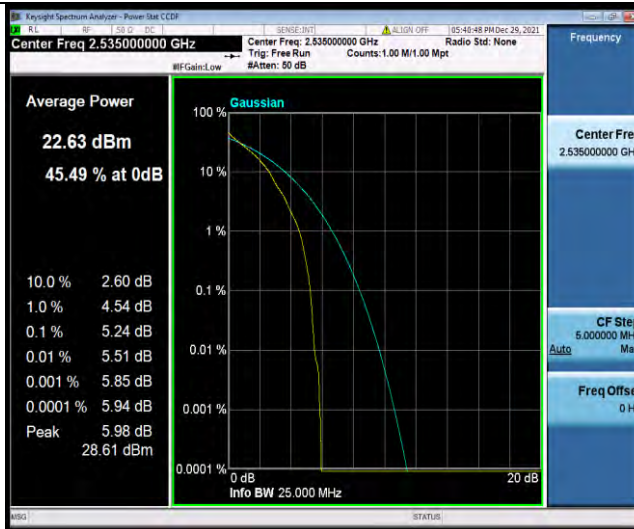

BUREAU VERITAS

Test Report No.: W7L-P22030026-5RF05

Band7-10MHz-QPSK-20800-1RB#0

Band7-10MHz-QPSK-20800-50RB#0

Band7-10MHz-QPSK-21100-1RB#0

BUREAU VERITAS

Test Report No.: W7L-P22030026-5RF05

Band7-10MHz-QPSK-21100-50RB#0