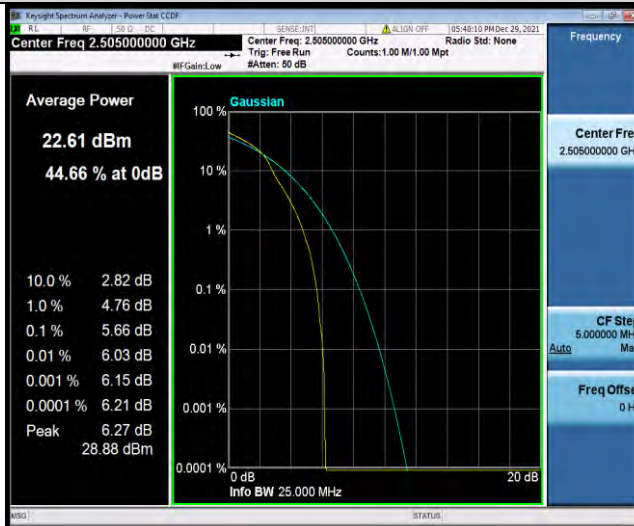

Band7-10MHz-QPSK-21400-1RB#0

Band7-10MHz-QPSK-21400-50RB#0

BUREAU VERITAS

Test Report No.: W7L-P22030026-5RF05

Band7-10MHz-16QAM-20800-1RB#0

Band7-10MHz-16QAM-20800-50RB#0

Band7-10MHz-16QAM-21100-1RB#0

BUREAU VERITAS