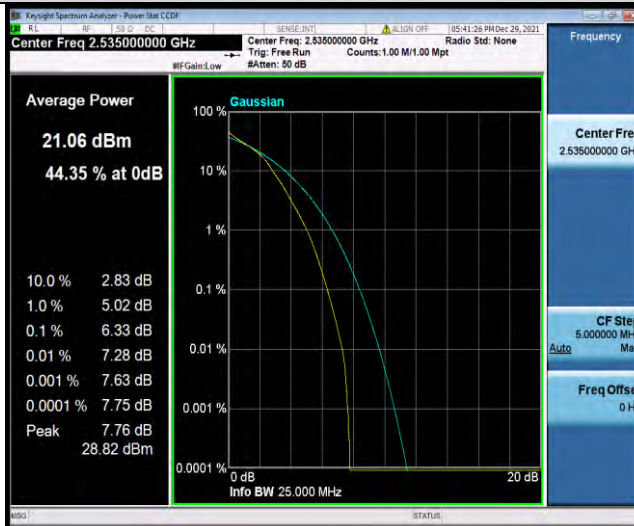

Band7-10MHz-16QAM-21400-1RB#0