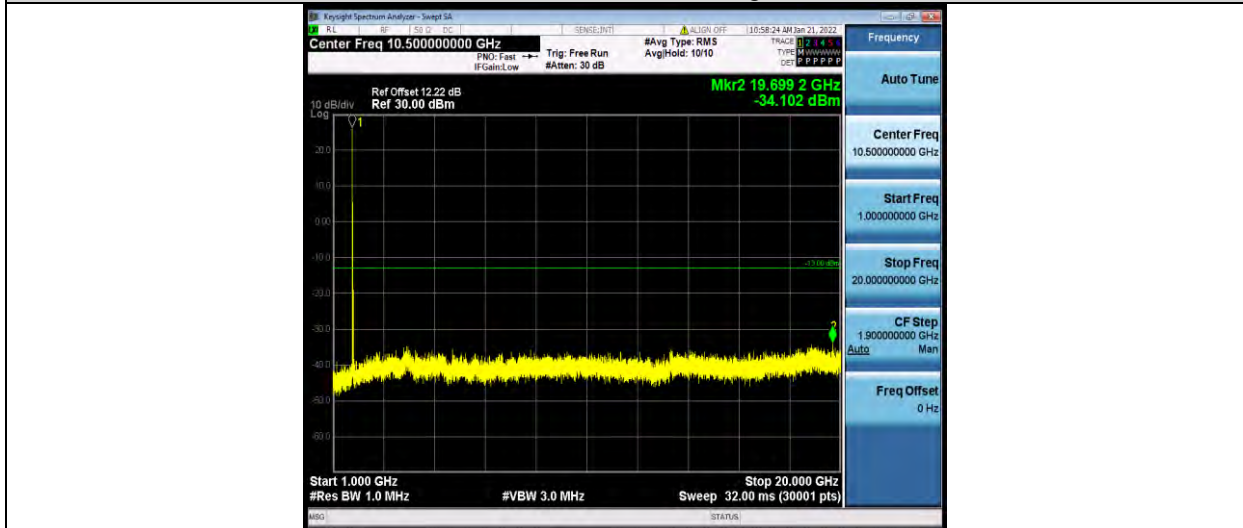

BUREAU VERITAS

Test Report No.: W7L-P22030026-5RF05

Band4-20MHz-64QAM-20175-1RB#0-Range2:1000~20000MHz

Band4-20MHz-64QAM-20300-1RB#0-Range1:30~1000MHz

Band4-20MHz-64QAM-20300-1RB#0-Range2:1000~20000MHz

BUREAU VERITAS