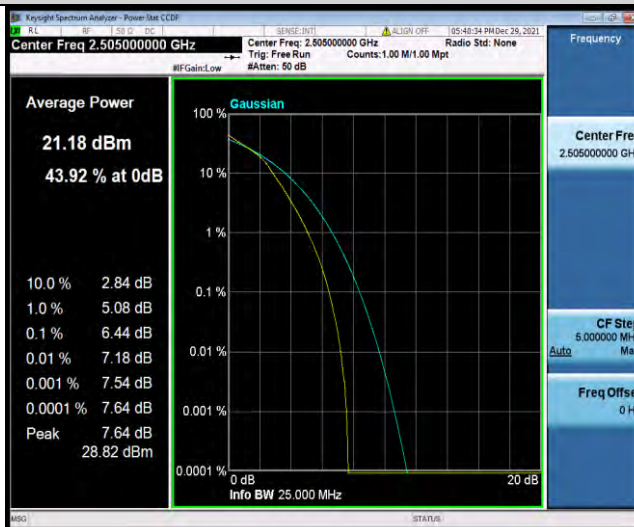

Band7-10MHz-QPSK-21400-1RB#0

Band7-10MHz-QPSK-21400-50RB#0

BUREAU VERITAS

Test Report No.: W7L-P22030026-5RF05

Band7-10MHz-16QAM-20800-1RB#0

Band7-10MHz-16QAM-20800-50RB#0

Band7-10MHz-16QAM-21100-1RB#0

BUREAU VERITAS