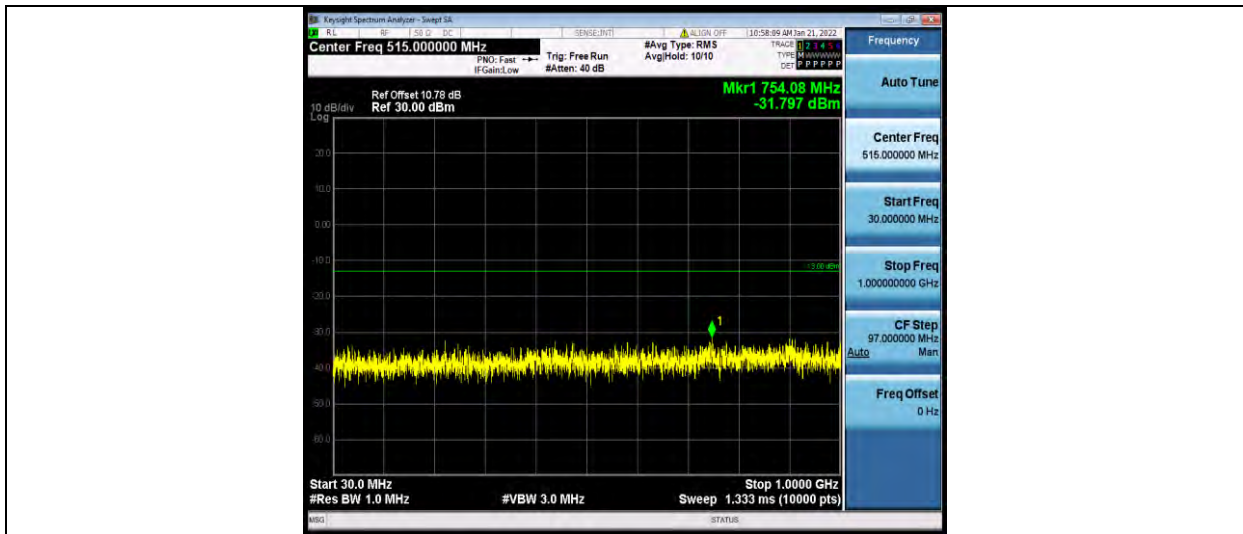

BUREAU VERITAS

Test Report No.: W7L-P22030026-5RF05

Band4-20MHz-64QAM-20175-1RB#0-Range2:1000~20000MHz

Band4-20MHz-64QAM-20300-1RB#0-Range1:30~1000MHz

Band4-20MHz-64QAM-20300-1RB#0-Range2:1000~20000MHz

BUREAU VERITAS