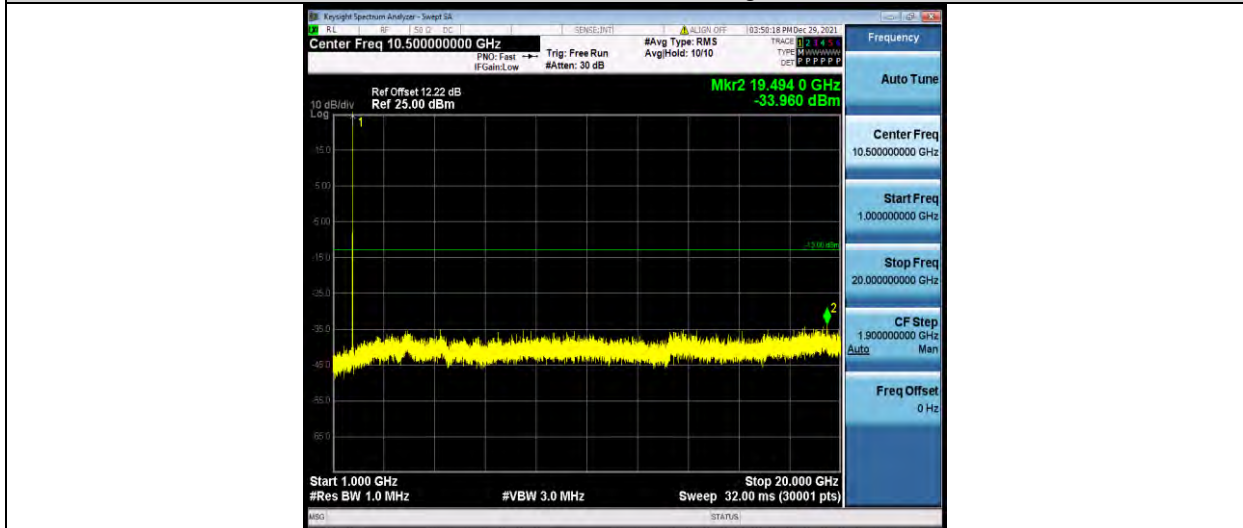

Test Graphs

BUREAU VERITAS

Test Report No.: W7L-P22030026-5RF05

Band4-1.4MHz-QPSK-20175-1RB#0-Range2:1000~20000MHz

Band4-1.4MHz-QPSK-20393-1RB#0-Range1:30~1000MHz

Band4-1.4MHz-QPSK-20393-1RB#0-Range2:1000~20000MHz