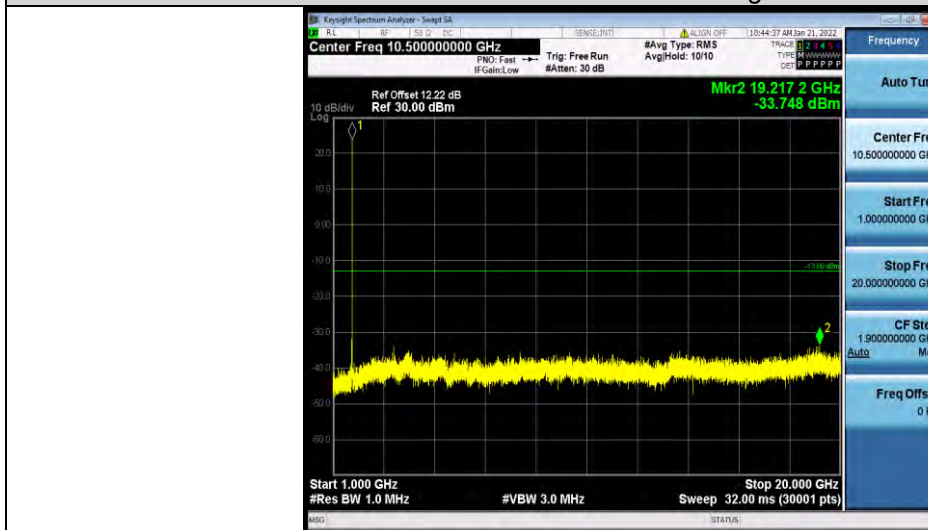

Band4-5MHz-64QAM-20375-1RB#0-Range1:30~1000MHz

Band4-5MHz-64QAM-20375-1RB#0-Range2:1000~20000MHz

BUREAU VERITAS

Test Report No.: W7L-P22030026-5RF05

Band4-10MHz-64QAM-20000-1RB#0-Range1:30~1000MHz

Band4-10MHz-64QAM-20000-1RB#0-Range2:1000~2000MHz