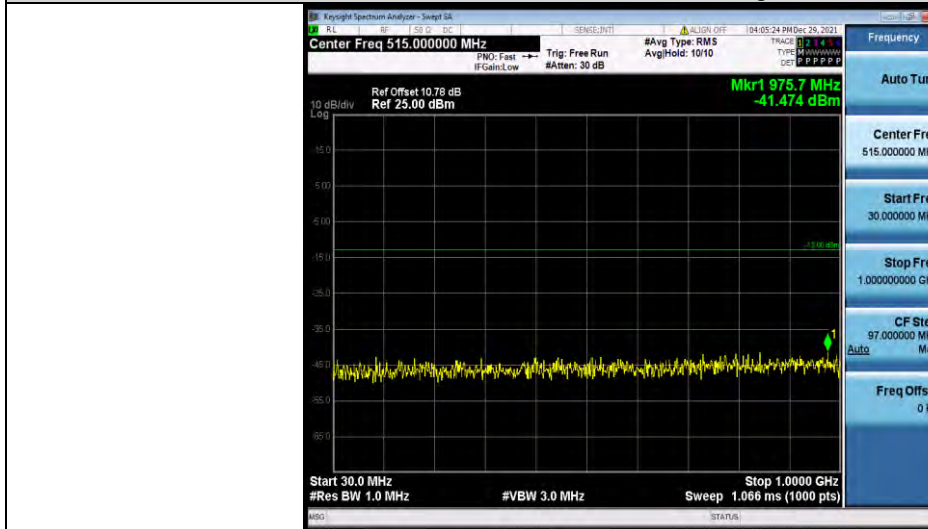

Band4-3MHz-QPSK-20385-1RB#0-Range2:1000~20000MHz