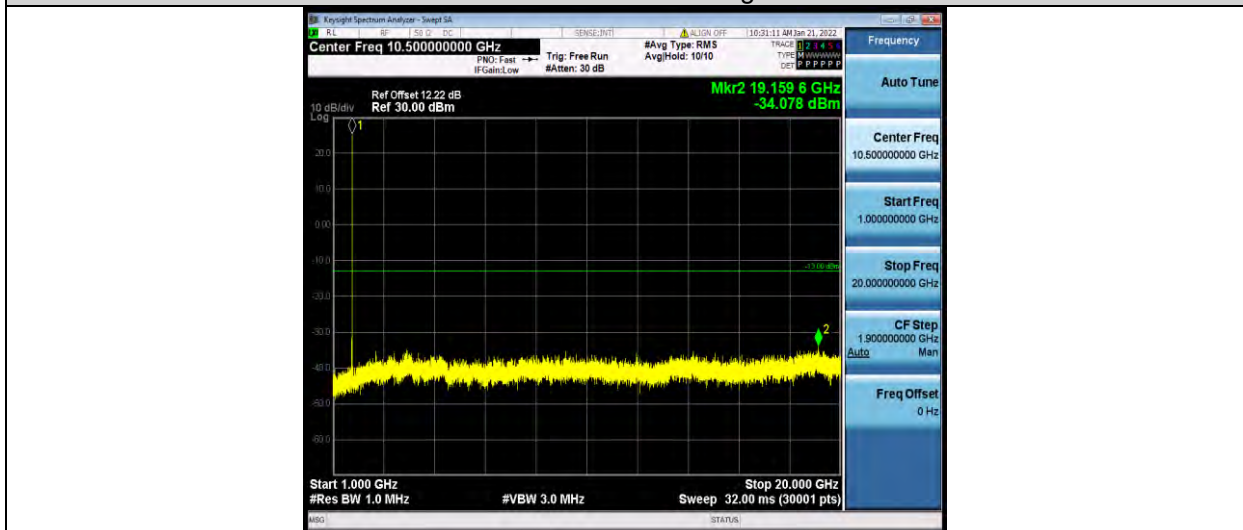

BUREAU VERITAS

Test Report No.: W7L-P22030026-5RF05

Band4-3MHz-64QAM-19965-1RB#0-Range1:30~1000MHz

Band4-3MHz-64QAM-19965-1RB#0-Range2:1000~20000MHz

Band4-3MHz-64QAM-20175-1RB#0-Range1:30~1000MHz

BUREAU VERITAS