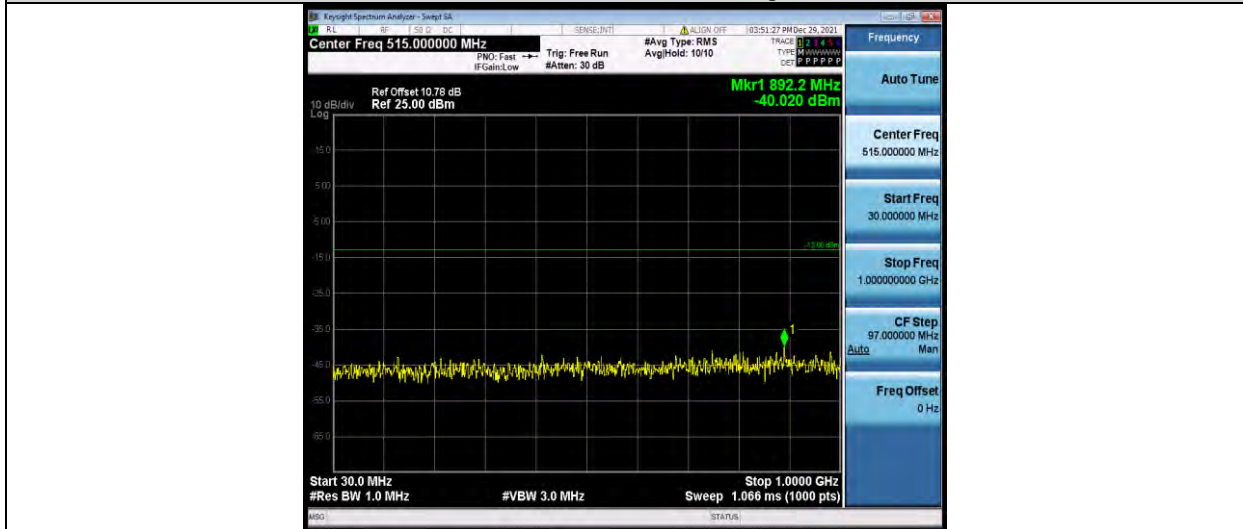

Test Graphs

BUREAU VERITAS

Test Report No.: W7L-P22030026-5RF05

Band4-1.4MHz-QPSK-20175-1RB#0-Range2:1000~20000MHz

Band4-1.4MHz-QPSK-20393-1RB#0-Range1:30~1000MHz

Band4-1.4MHz-QPSK-20393-1RB#0-Range2:1000~20000MHz