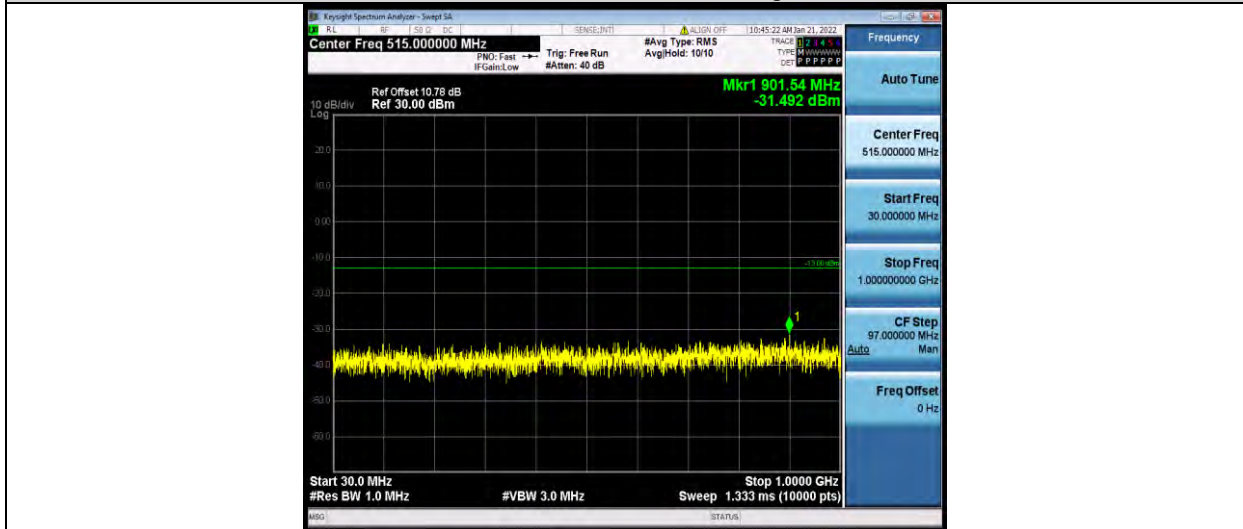

Band4-10MHz-64QAM-20175-1RB#0-Range1:30~1000MHz

BUREAU VERITAS

Test Report No.: W7L-P22030026-5RF05

Band4-10MHz-64QAM-20175-1RB#0-Range2:1000~20000MHz

Band4-10MHz-64QAM-20350-1RB#0-Range1:30~1000MHz

Band4-10MHz-64QAM-20350-1RB#0-Range2:1000~20000MHz