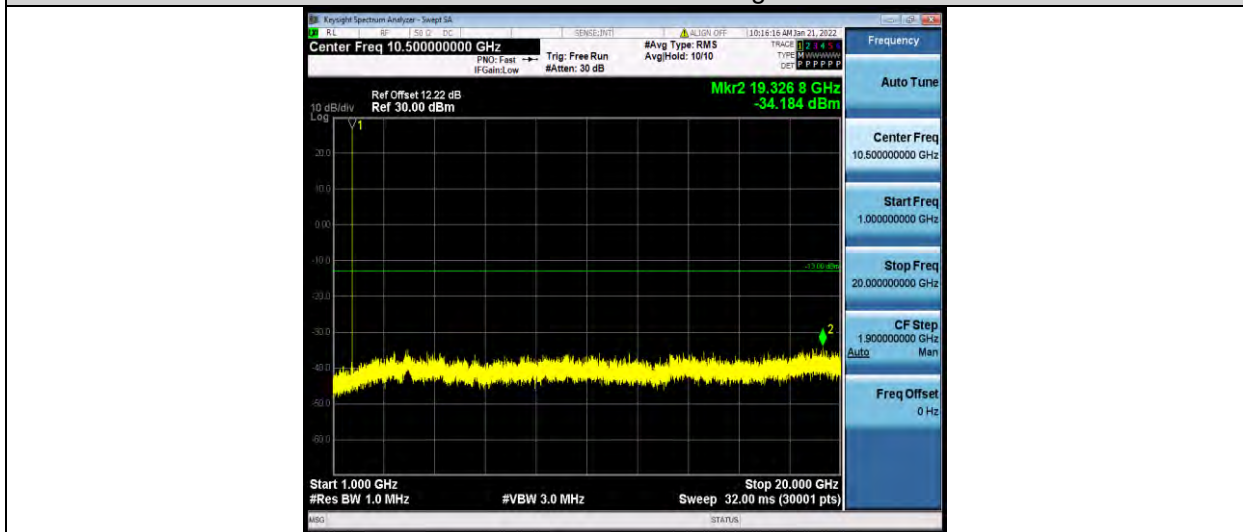

Band4-20MHz-16QAM-20300-1RB#0-Range1:30~1000MHz

Band4-20MHz-16QAM-20300-1RB#0-Range2:1000~20000MHz

BUREAU VERITAS

Test Report No.: W7L-P22030026-5RF05

Band4-1.4MHz-64QAM-19957-1RB#0-Range1:30~1000MHz

Band4-1.4MHz-64QAM-19957-1RB#0-Range2:1000~2000MHz