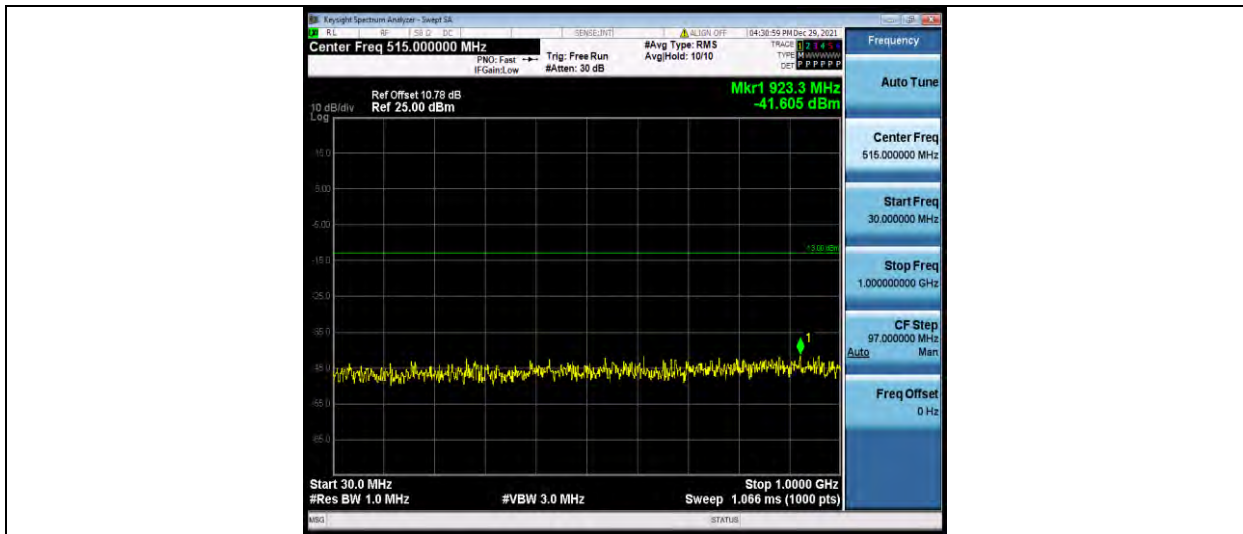

BUREAU VERITAS

Test Report No.: W7L-P22030026-5RF05

Band4-10MHz-QPSK-20175-1RB#0-Range2: 1000~20000MHz