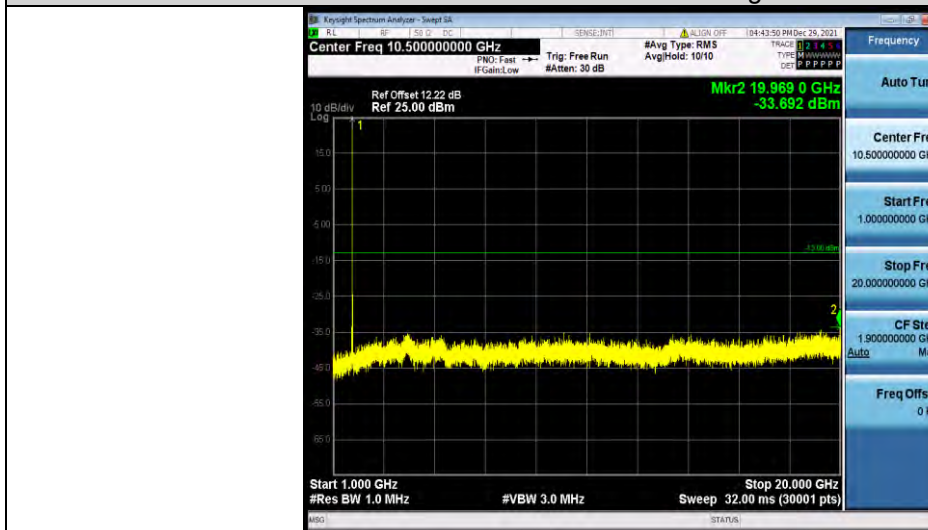

Band4-15MHz-QPSK-20325-1RB#0-Range1:30~1000MHz

Band4-15MHz-QPSK-20325-1RB#0-Range2:1000~20000MHz

BUREAU VERITAS

Test Report No.: W7L-P22030026-5RF05

Band4-15MHz-16QAM-20025-1RB#0-Range1:30~1000MHz

Band4-15MHz-16QAM-20025-1RB#0-Range2:1000~2000MHz