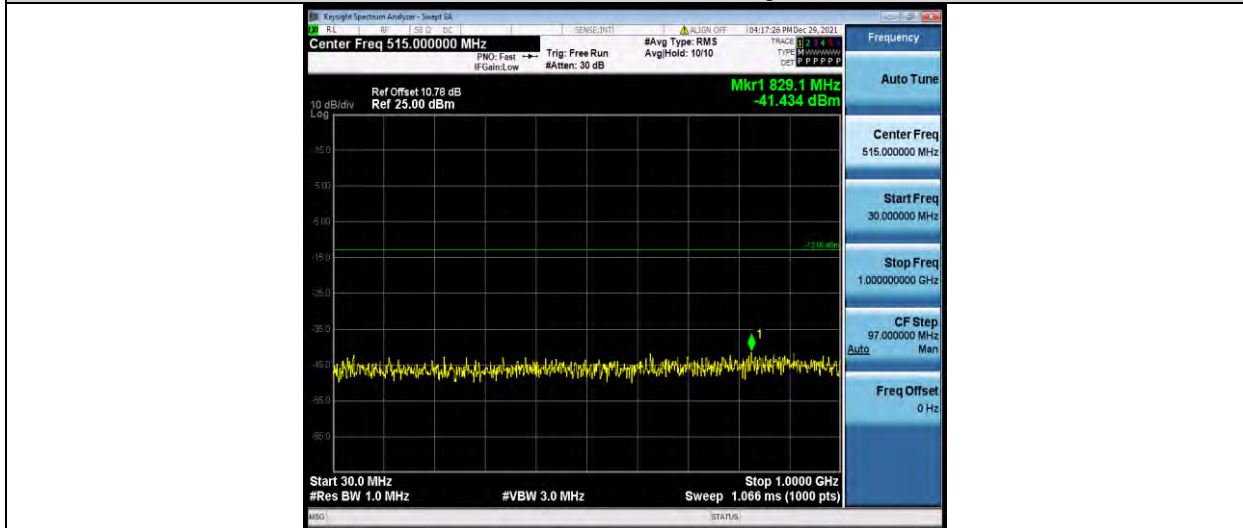

Band4-5MHz-16QAM-19975-1RB#0-Range2:1000~20000MHz