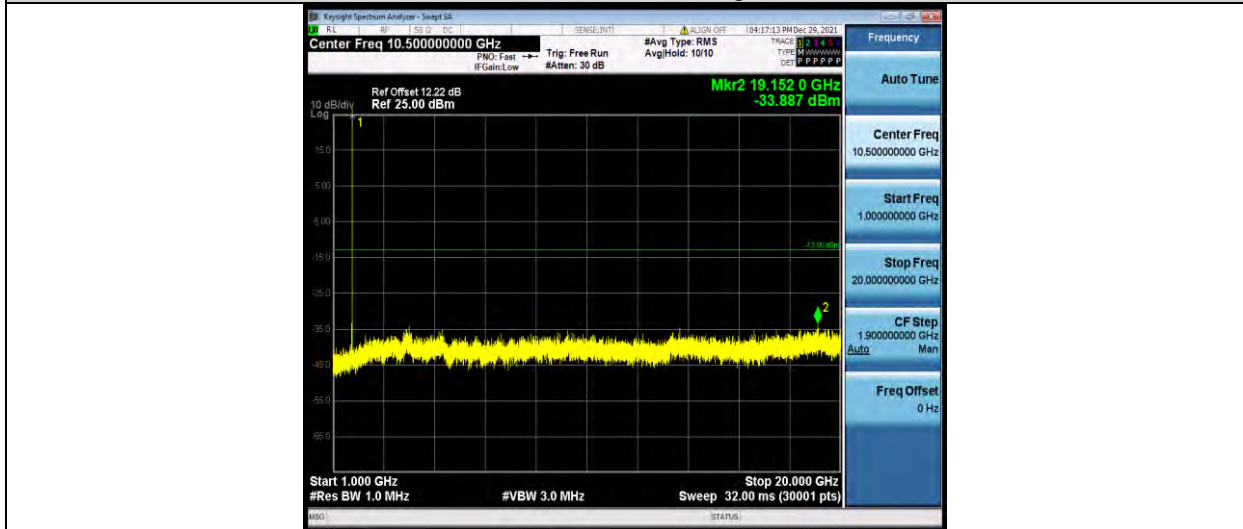

BUREAU VERITAS

Test Report No.: W7L-P22030026-5RF05

Band4-5MHz-QPSK-19975-1RB#0-Range1:30~1000MHz

Band4-5MHz-QPSK-19975-1RB#0-Range2:1000~2000MHz

Band4-5MHz-QPSK-20175-1RB#0-Range1:30~1000MHz

BUREAU VERITAS