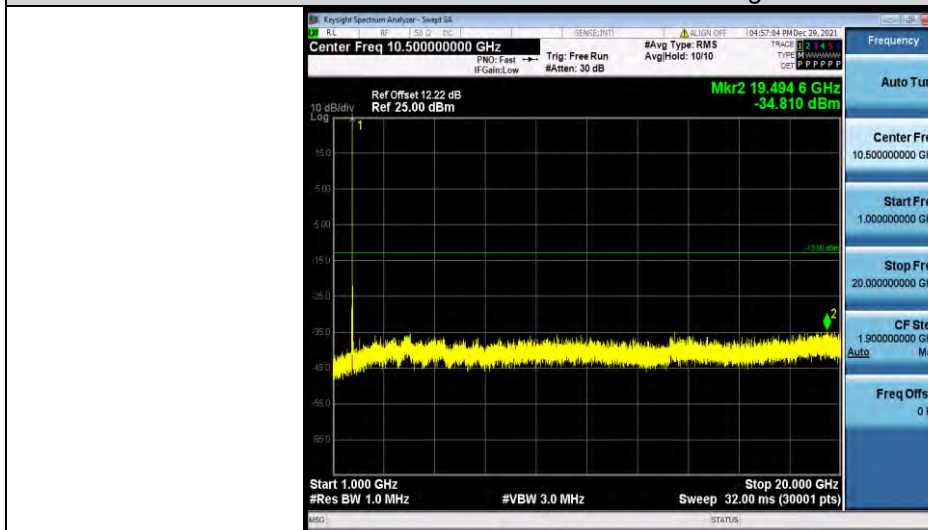

Band4-20MHz-16QAM-20175-1RB#0-Range1:30~1000MHz