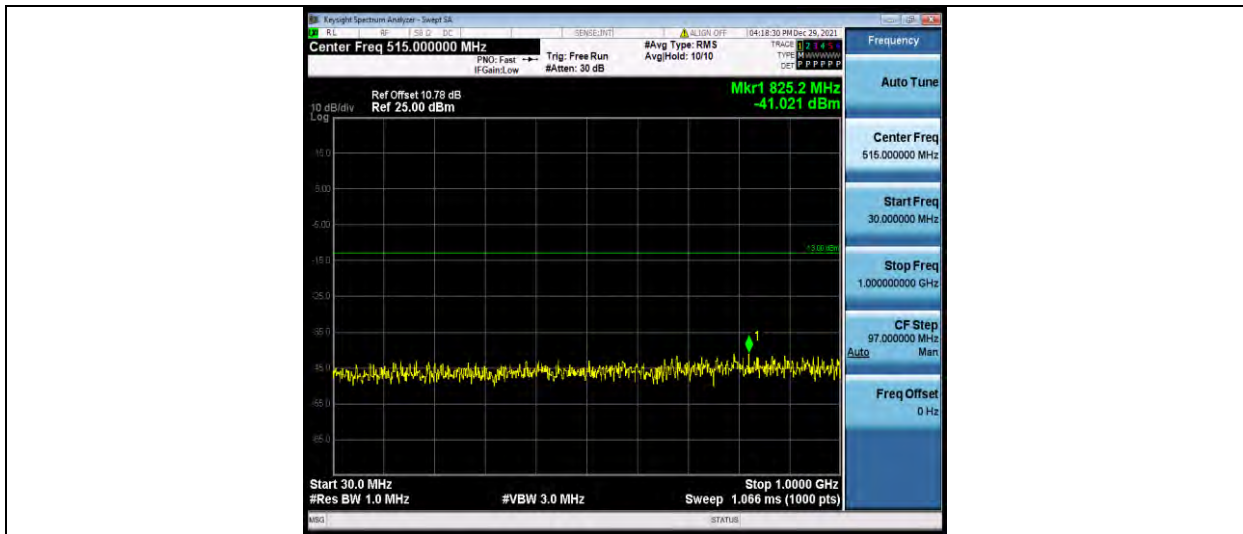

Band4-5MHz-16QAM-19975-1RB#0-Range1:30~1000MHz

Band4-5MHz-16QAM-19975-1RB#0-Range2:1000~20000MHz

Band4-5MHz-16QAM-20175-1RB#0-Range1:30~1000MHz

BUREAU
VERITAS

Test Report No.: W7L-P22030026-5RF05

Band4-5MHz-16QAM-20175-1RB#0-Range2: 1000~20000MHz