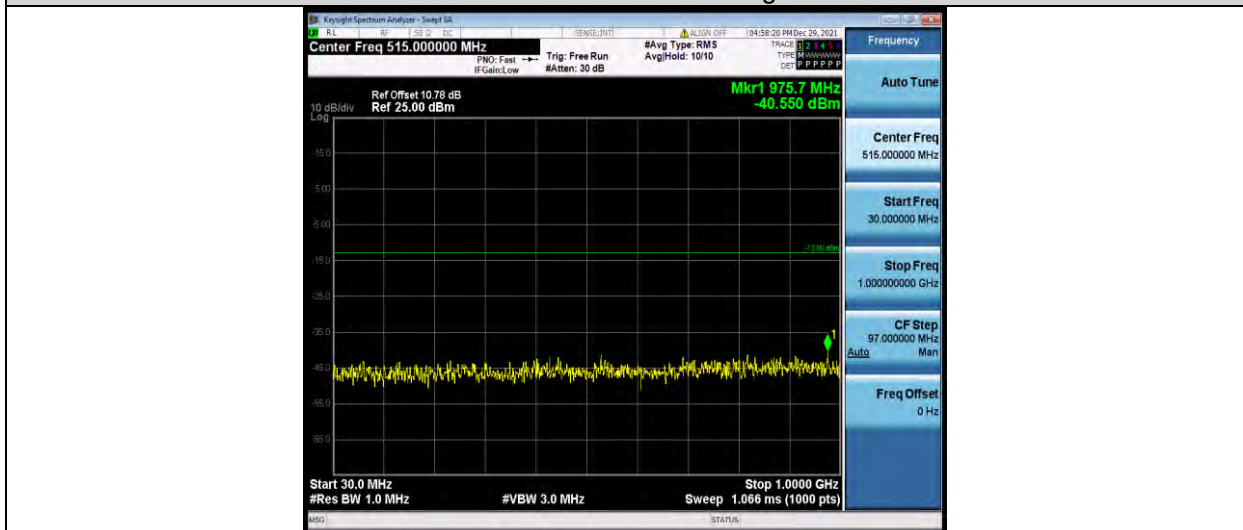

Band4-20MHz-QPSK-20300-1RB#0-Range2: 1000~20000MHz