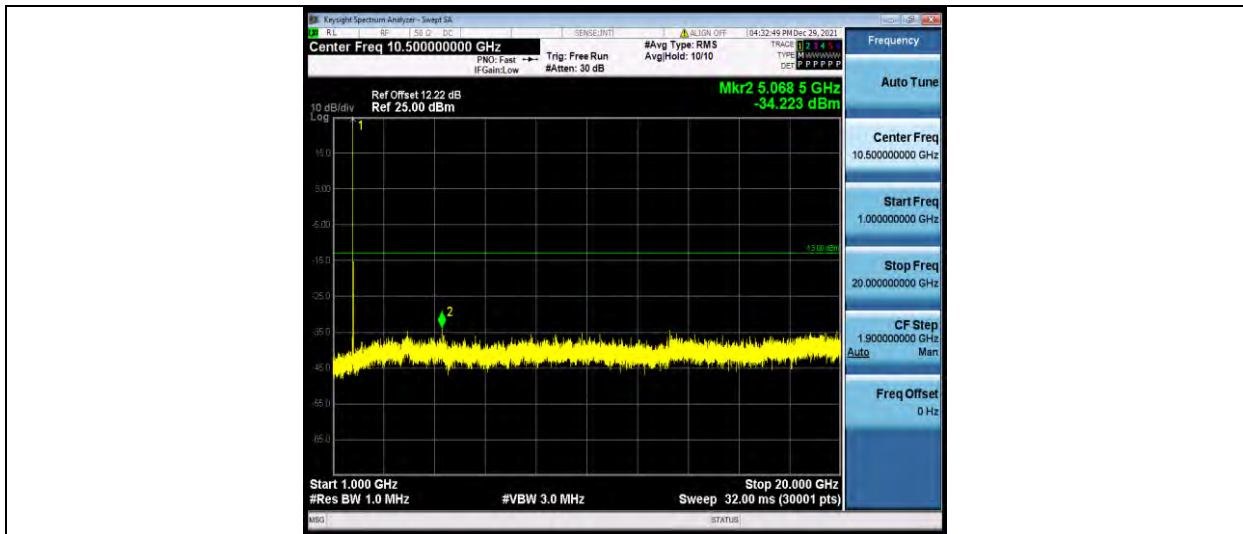

Test Report No.: W7L-P22030026-5RF05

Band4-10MHz-16QAM-20175-1RB#0-Range2:1000~2000MHz

Band4-10MHz-16QAM-20350-1RB#0-Range1:30~1000MHz

Band4-10MHz-16QAM-20350-1RB#0-Range2:1000~2000MHz

BUREAU VERITAS

Test Report No.: W7L-P22030026-5RF05