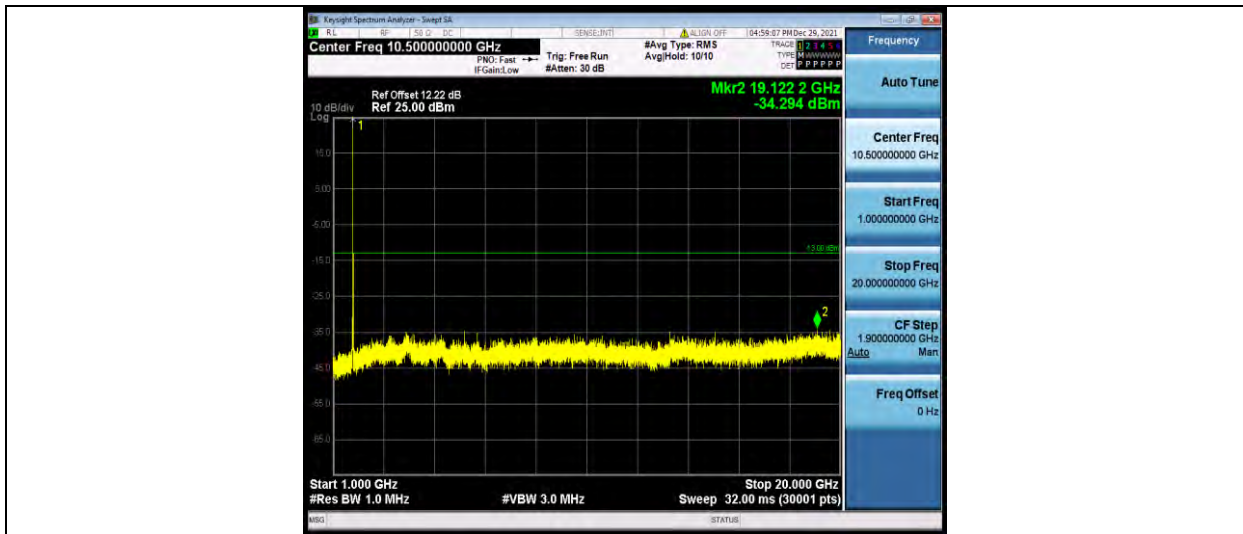

Band4-20MHz-16QAM-20300-1RB#0-Range1:30~1000MHz

Band4-20MHz-16QAM-20300-1RB#0-Range2:1000~20000MHz

BUREAU VERITAS

Test Report No.: W7L-P22030026-5RF05

Band4-1.4MHz-64QAM-19957-1RB#0-Range1:30~1000MHz

Band4-1.4MHz-64QAM-19957-1RB#0-Range2:1000~2000MHz