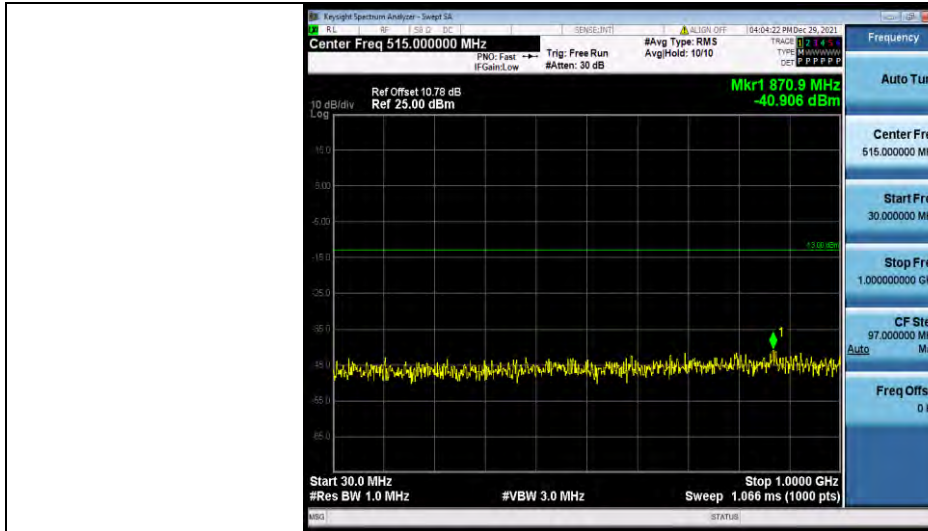

Band4-3MHz-QPSK-19965-1RB#0-Range1:30~1000MHz

Band4-3MHz-QPSK-19965-1RB#0-Range2:1000~2000MHz

Band4-3MHz-QPSK-20175-1RB#0-Range1:30~1000MHz

BUREAU VERITAS

Test Report No.: W7L-P22030026-5RF05

Band4-3MHz-QPSK-20175-1RB#0-Range2:1000~20000MHz