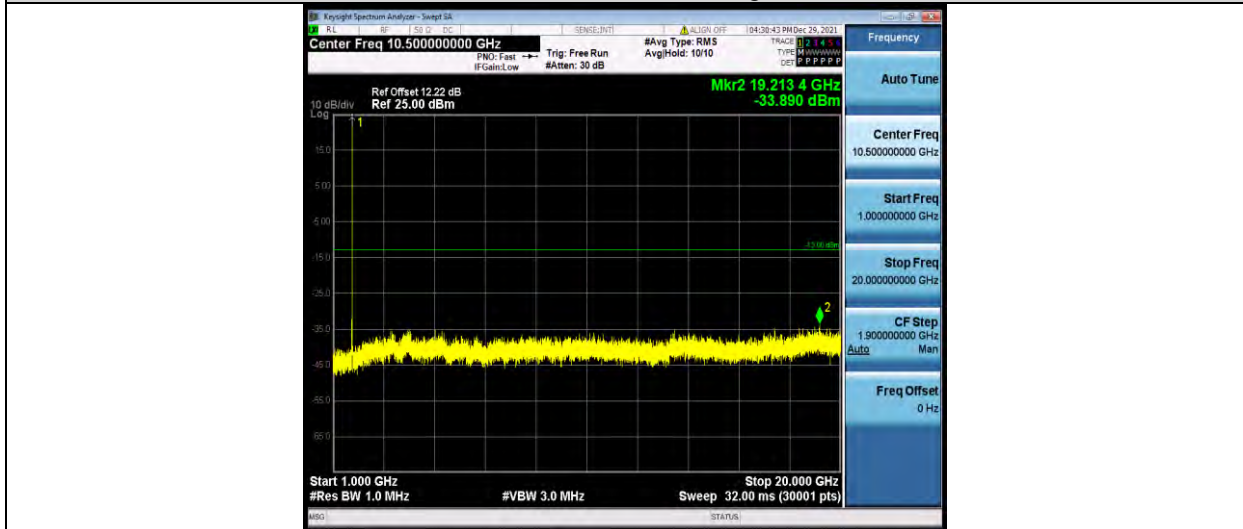

BUREAU VERITAS

Test Report No.: W7L-P22030026-5RF05

Band4-10MHz-16QAM-20000-1RB#0-Range1:30~1000MHz

Band4-10MHz-16QAM-20000-1RB#0-Range2:1000~20000MHz

Band4-10MHz-16QAM-20175-1RB#0-Range1:30~1000MHz

BUREAU VERITAS