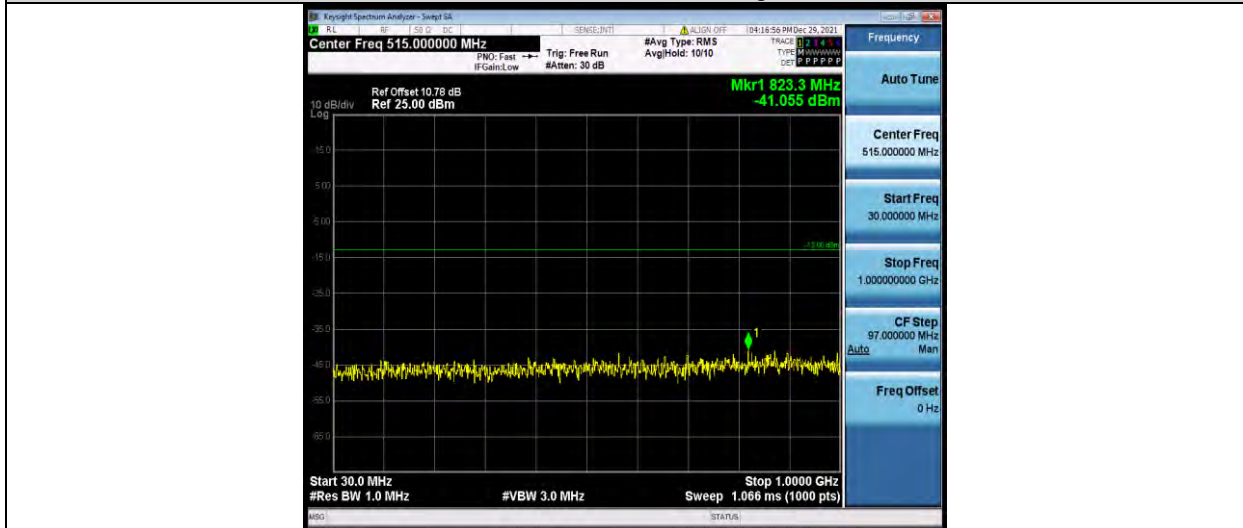

Band4-5MHz-QPSK-19975-1RB#0-Range2:1000~2000MHz