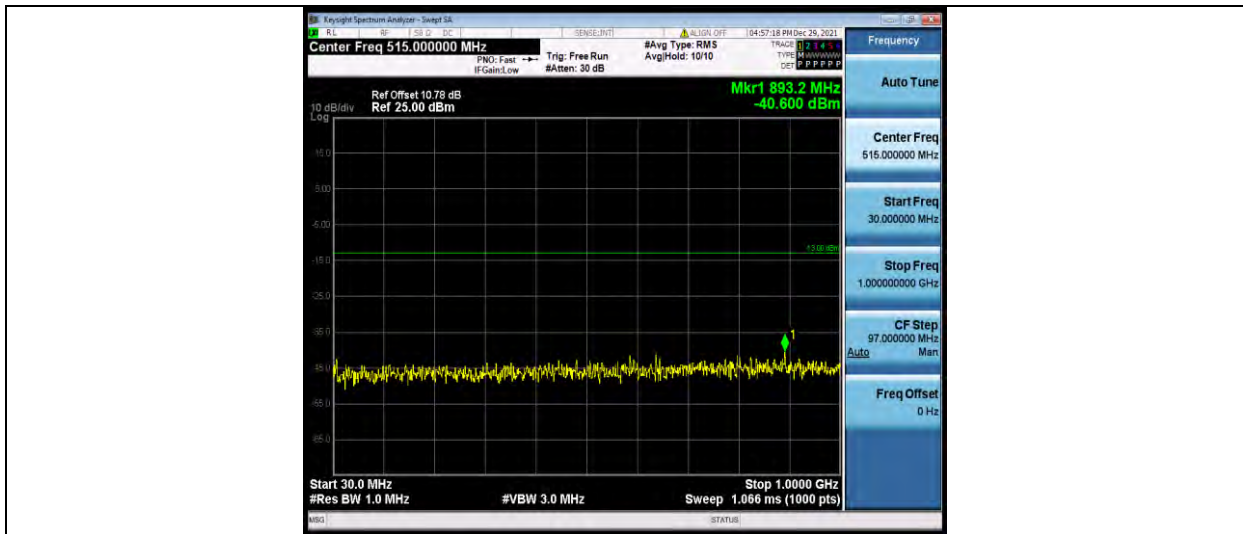

BUREAU VERITAS

Test Report No.: W7L-P22030026-5RF05

Band4-20MHz-QPSK-20175-1RB#0-Range2: 1000~20000MHz