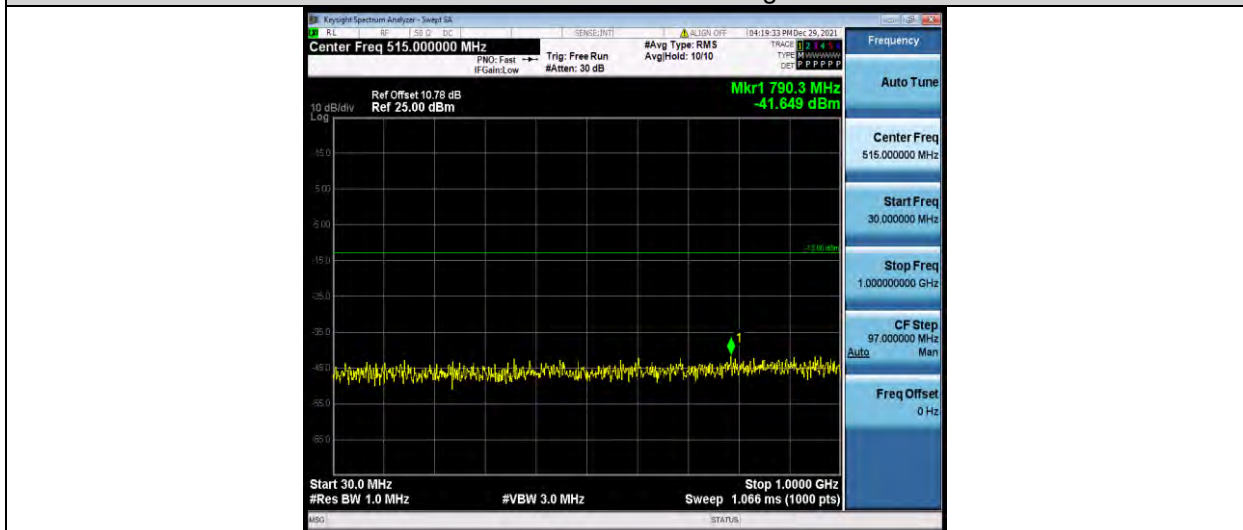

Band4-5MHz-16QAM-20375-1RB#0-Range2: 1000~20000MHz