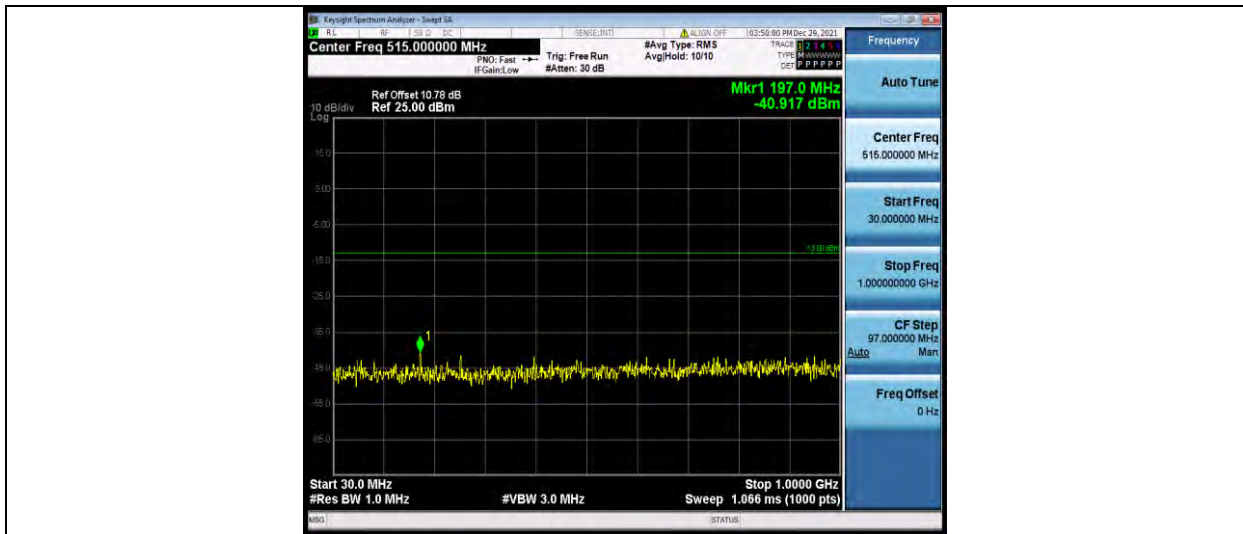

**BUREAU
VERITAS**

Test Report No.: W7L-P22030026-5RF05

Band4	15MHz	64QAM	20025	1RB#0	Range2:1000~20000MHz	-34.29	PASS
Band4	15MHz	64QAM	20175	1RB#0	Range1:30~1000MHz	-30.74	PASS
Band4	15MHz	64QAM	20175	1RB#0	Range2:1000~20000MHz	-33.87	PASS
Band4	15MHz	64QAM	20325	1RB#0	Range1:30~1000MHz	-31.71	PASS
Band4	15MHz	64QAM	20325	1RB#0	Range2:1000~20000MHz	-34.08	PASS
Band4	20MHz	64QAM	20050	1RB#0	Range1:30~1000MHz	-32.31	PASS
Band4	20MHz	64QAM	20050	1RB#0	Range2:1000~20000MHz	-34.26	PASS
Band4	20MHz	64QAM	20175	1RB#0	Range1:30~1000MHz	-31.8	PASS
Band4	20MHz	64QAM	20175	1RB#0	Range2:1000~20000MHz	-34.1	PASS
Band4	20MHz	64QAM	20300	1RB#0	Range1:30~1000MHz	-31.23	PASS
Band4	20MHz	64QAM	20300	1RB#0	Range2:1000~20000MHz	-34.89	PASS

Test Graphs

BUREAU VERITAS

Test Report No.: W7L-P22030026-5RF05

Band4-1.4MHz-QPSK-20175-1RB#0-Range2:1000~20000MHz

Band4-1.4MHz-QPSK-20393-1RB#0-Range1:30~1000MHz

Band4-1.4MHz-QPSK-20393-1RB#0-Range2:1000~20000MHz