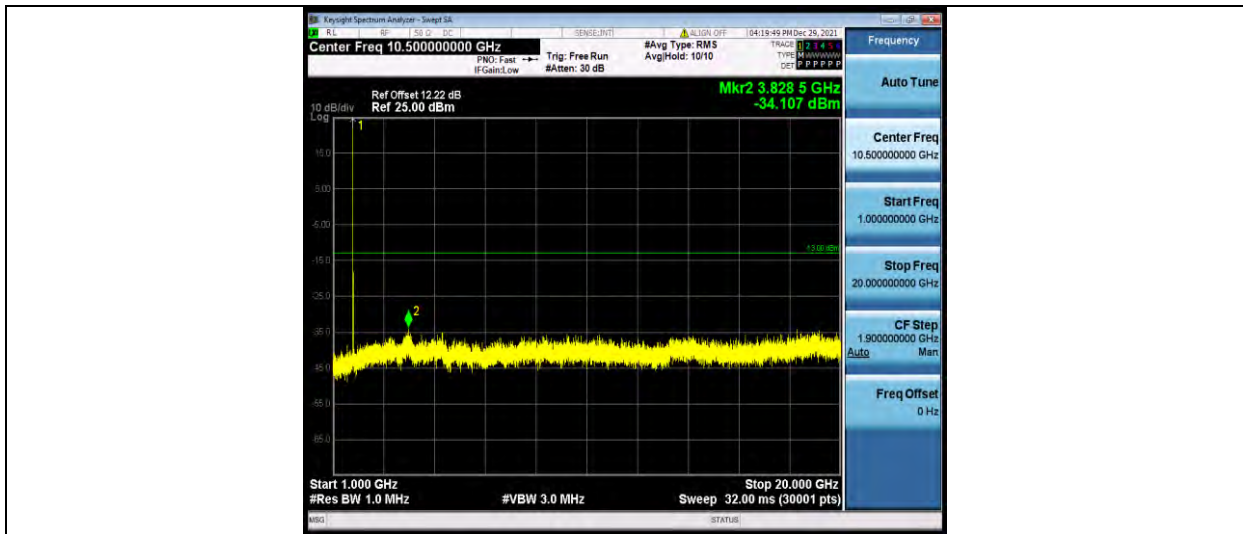

Band4-5MHz-16QAM-20375-1RB#0-Range1: 30~1000MHz

Band4-5MHz-16QAM-20375-1RB#0-Range2: 1000~20000MHz

BUREAU VERITAS

Test Report No.: W7L-P22030026-5RF05

Band4-10MHz-QPSK-20000-1RB#0-Range1:30~1000MHz

Band4-10MHz-QPSK-20000-1RB#0-Range2:1000~20000MHz