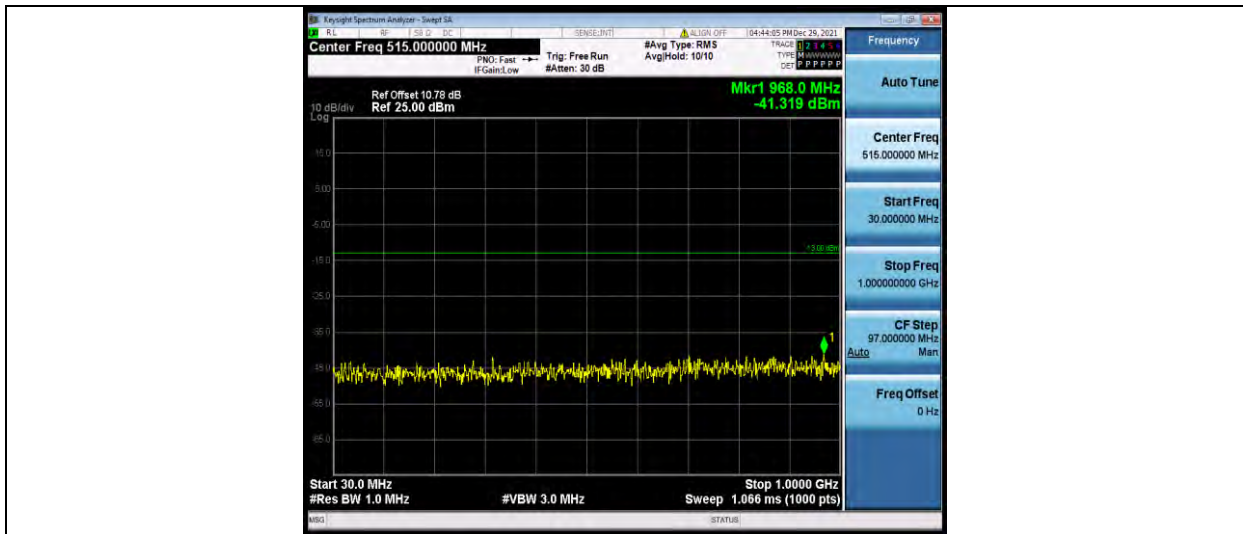

Band4-15MHz-QPSK-20025-1RB#0-Range1:30~1000MHz

Band4-15MHz-QPSK-20025-1RB#0-Range2:1000~20000MHz

Band4-15MHz-QPSK-20175-1RB#0-Range1:30~1000MHz

BUREAU VERITAS

Test Report No.: W7L-P22030026-5RF05

Band4-15MHz-QPSK-20175-1RB#0-Range2:1000~20000MHz