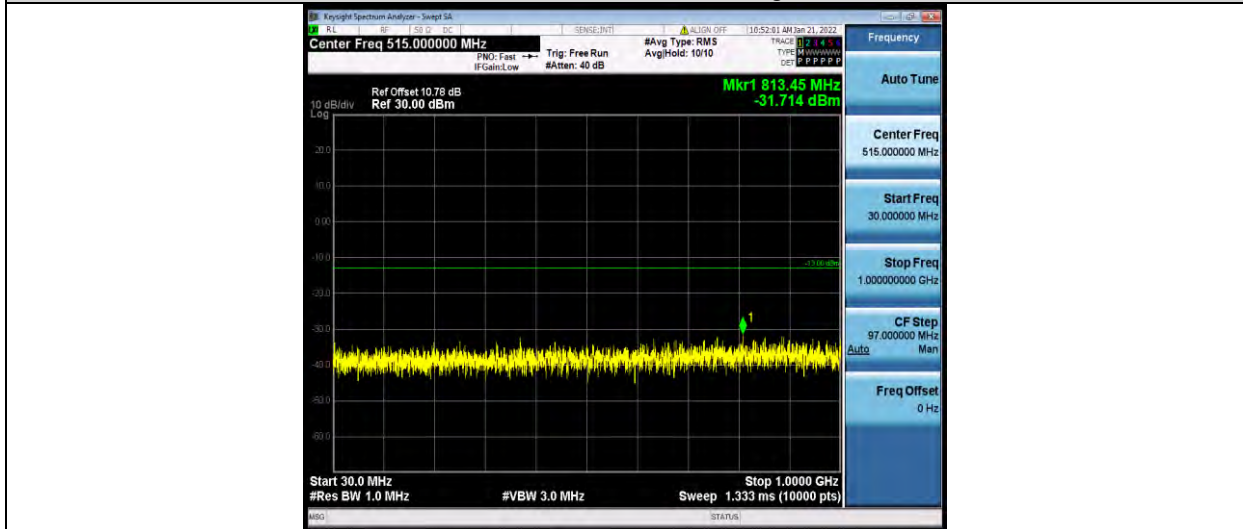

Band4-15MHz-64QAM-20325-1RB#0-Range2:1000~2000MHz