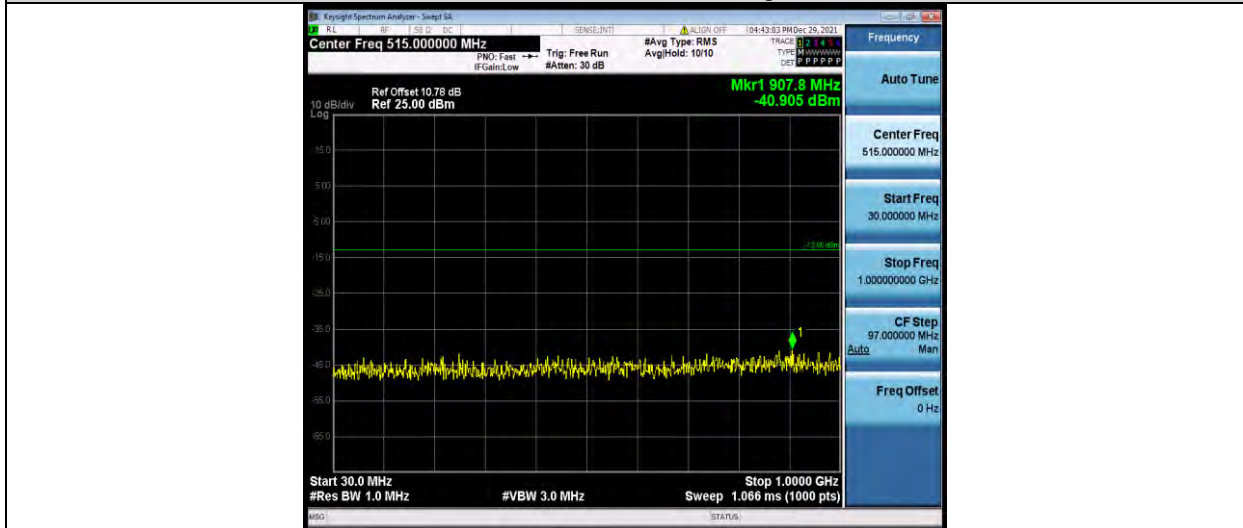

Band4-15MHz-QPSK-20025-1RB#0-Range2:1000~20000MHz