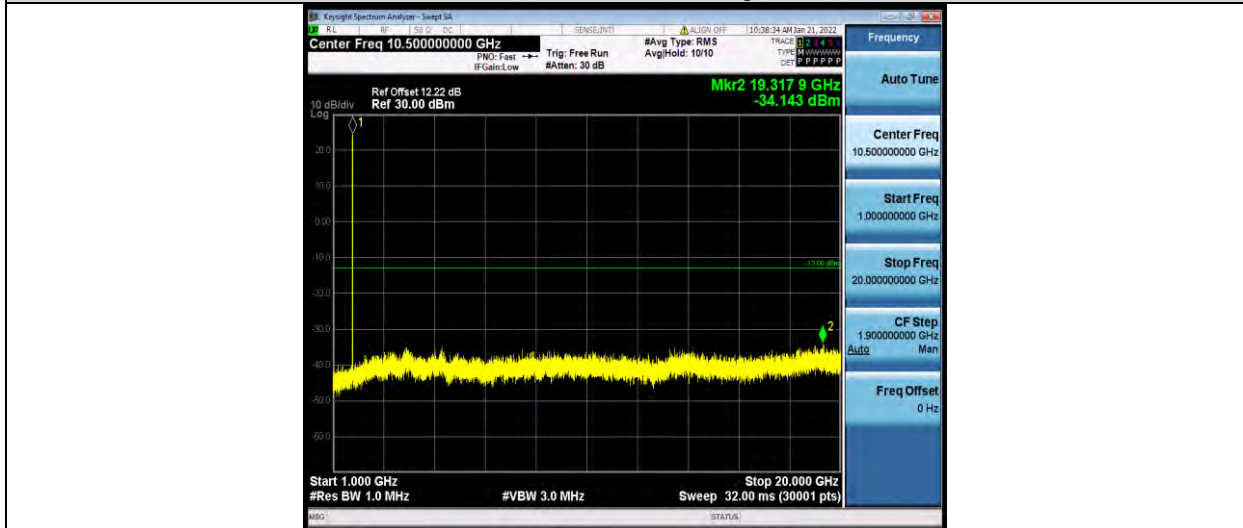

Band4-5MHz-64QAM-19975-1RB#0-Range1:30~1000MHz

Band4-5MHz-64QAM-19975-1RB#0-Range2:1000~20000MHz

Band4-5MHz-64QAM-20175-1RB#0-Range1:30~1000MHz

BUREAU VERITAS

Test Report No.: W7L-P22030026-5RF05

Band4-5MHz-64QAM-20175-1RB#0-Range2:1000~20000MHz