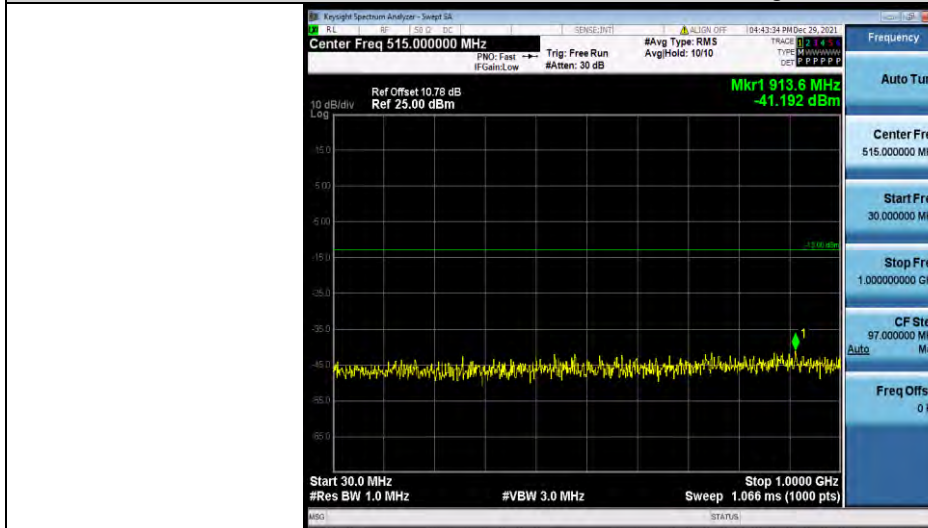

Band4-15MHz-QPSK-20325-1RB#0-Range1:30~1000MHz

Band4-15MHz-QPSK-20325-1RB#0-Range2:1000~20000MHz

BUREAU VERITAS

Test Report No.: W7L-P22030026-5RF05

Band4-15MHz-16QAM-20025-1RB#0-Range1:30~1000MHz

Band4-15MHz-16QAM-20025-1RB#0-Range2:1000~2000MHz