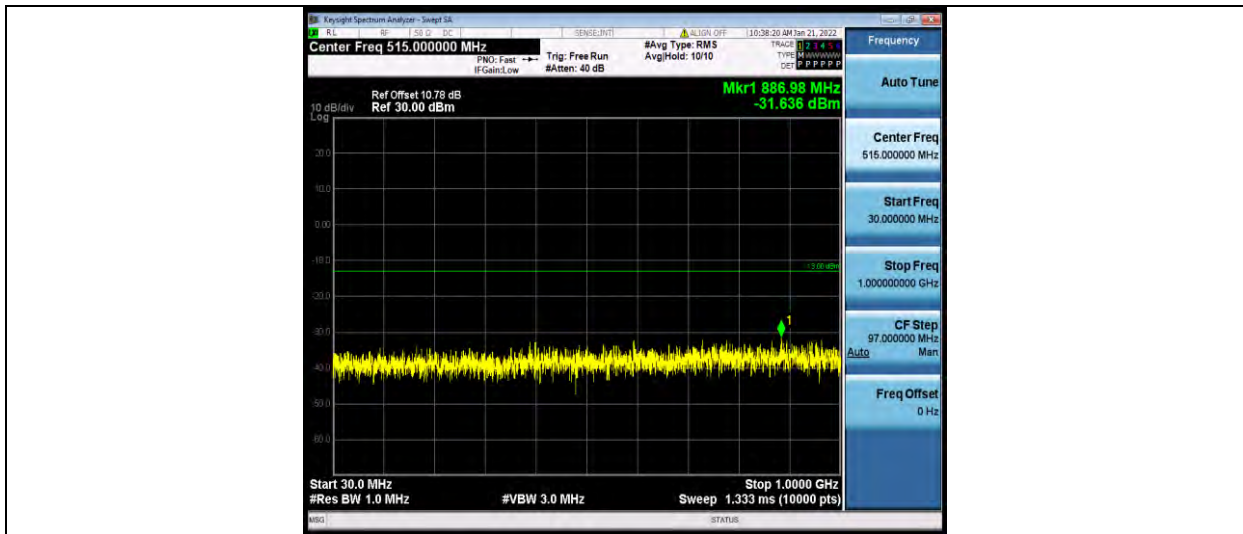

Band4-5MHz-64QAM-19975-1RB#0-Range1:30~1000MHz

Band4-5MHz-64QAM-19975-1RB#0-Range2:1000~20000MHz

Band4-5MHz-64QAM-20175-1RB#0-Range1:30~1000MHz

BUREAU VERITAS

Test Report No.: W7L-P22030026-5RF05

Band4-5MHz-64QAM-20175-1RB#0-Range2:1000~20000MHz