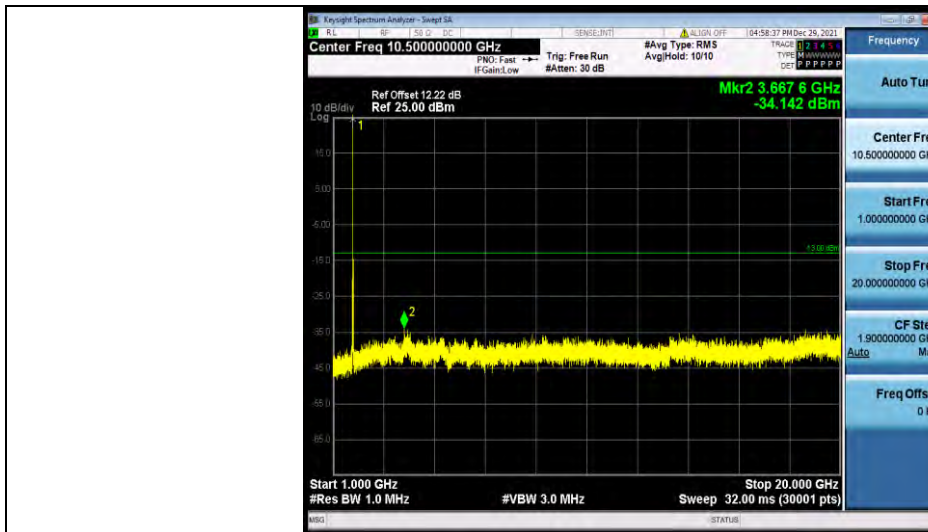

Test Report No.: W7L-P22030026-5RF05

Band4-20MHz-QPSK-20175-1RB#0-Range2: 1000~20000MHz

Band4-20MHz-QPSK-20300-1RB#0-Range1: 30~1000MHz

Band4-20MHz-QPSK-20300-1RB#0-Range2: 1000~20000MHz

BUREAU VERITAS

Test Report No.: W7L-P22030026-5RF05