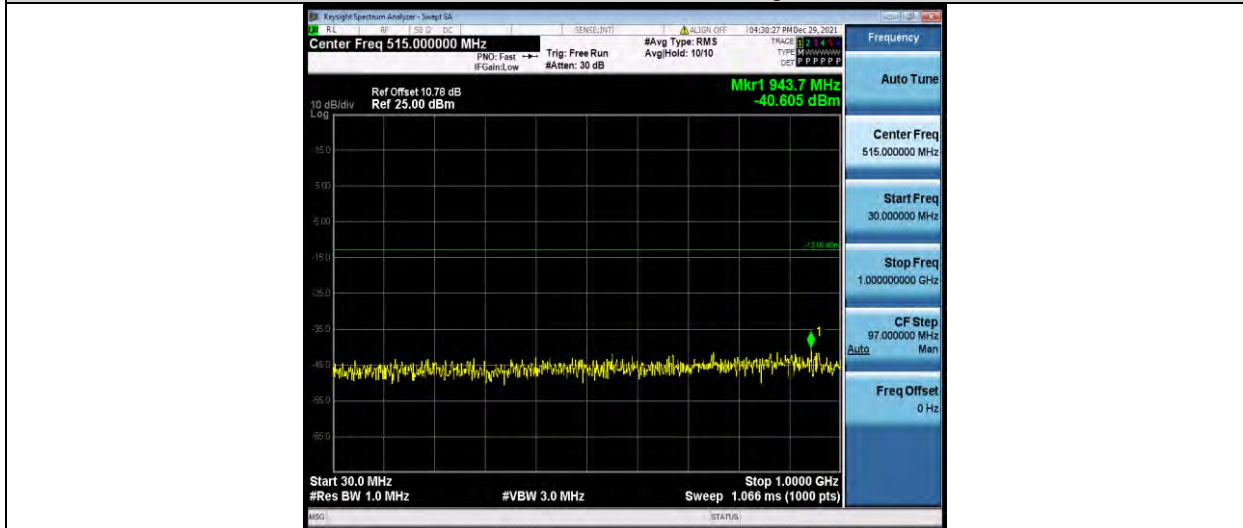

Band4-10MHz-16QAM-20000-1RB#0-Range2:1000~20000MHz