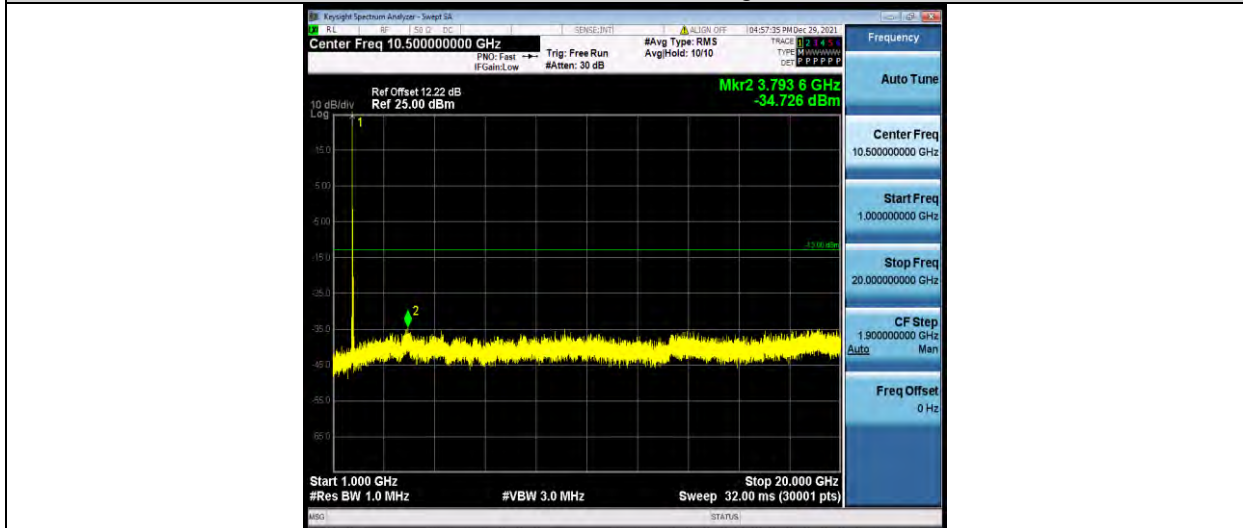

Band4-20MHz-QPSK-20300-1RB#0-Range1: 30~1000MHz