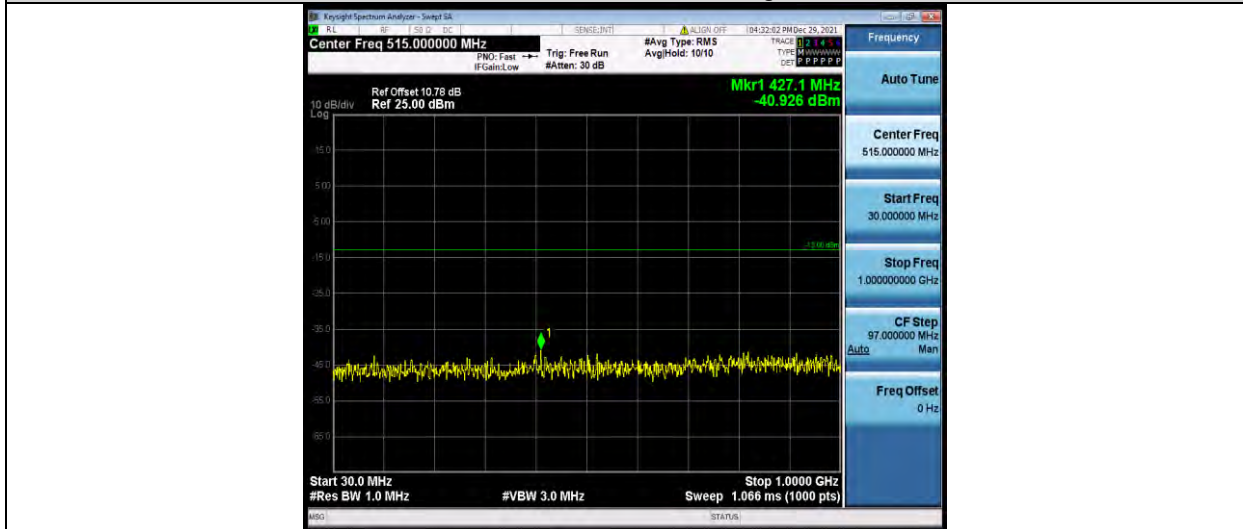

Band4-10MHz-QPSK-20175-1RB#0-Range1:30~1000MHz

BUREAU VERITAS

Test Report No.: W7L-P22030026-5RF05

Band4-10MHz-QPSK-20175-1RB#0-Range2: 1000~20000MHz

Band4-10MHz-QPSK-20350-1RB#0-Range1: 30~1000MHz

Band4-10MHz-QPSK-20350-1RB#0-Range2: 1000~20000MHz