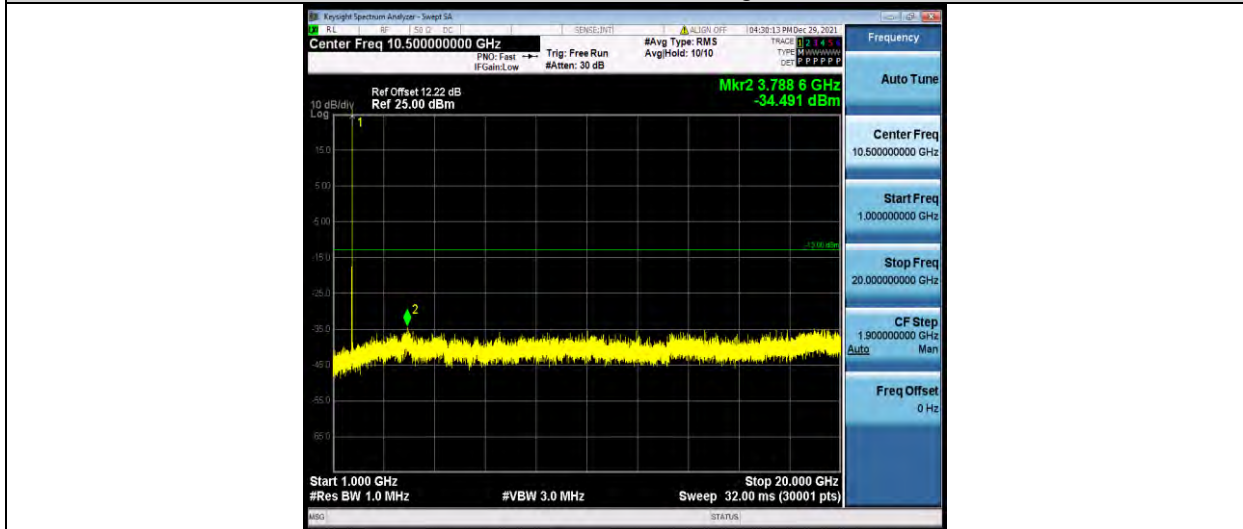

Band4-5MHz-16QAM-20375-1RB#0-Range1: 30~1000MHz

Band4-5MHz-16QAM-20375-1RB#0-Range2: 1000~20000MHz

BUREAU VERITAS

Test Report No.: W7L-P22030026-5RF05

Band4-10MHz-QPSK-20000-1RB#0-Range1:30~1000MHz

Band4-10MHz-QPSK-20000-1RB#0-Range2:1000~20000MHz