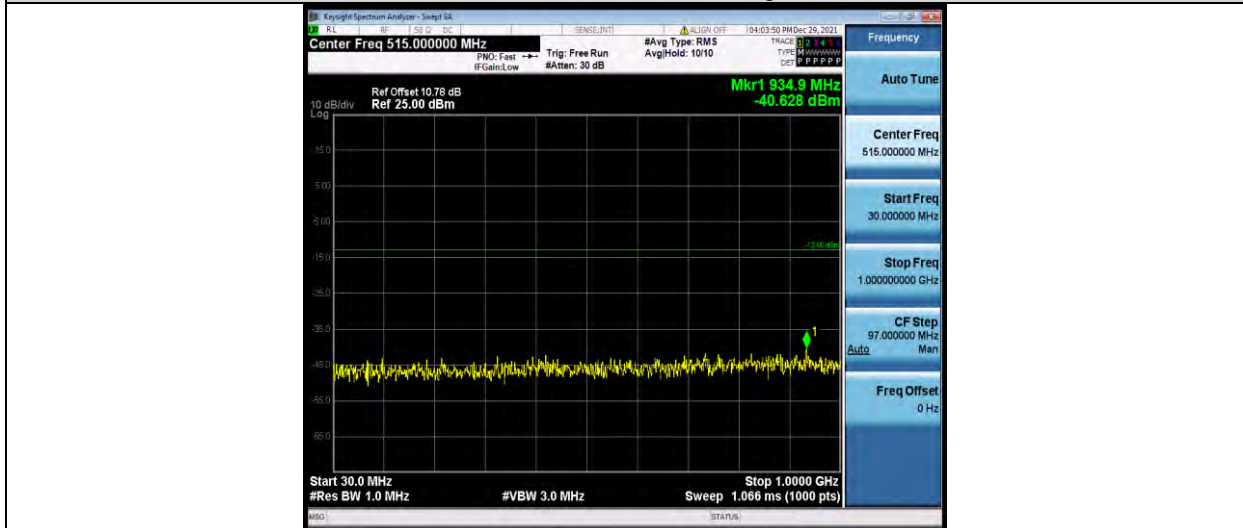

Band4-3MHz-QPSK-20385-1RB#0-Range1:30~1000MHz

Band4-3MHz-QPSK-20385-1RB#0-Range2:1000~20000MHz

BUREAU VERITAS

Test Report No.: W7L-P22030026-5RF05

Band4-3MHz-16QAM-19965-1RB#0-Range1:30~1000MHz

Band4-3MHz-16QAM-19965-1RB#0-Range2:1000~20000MHz