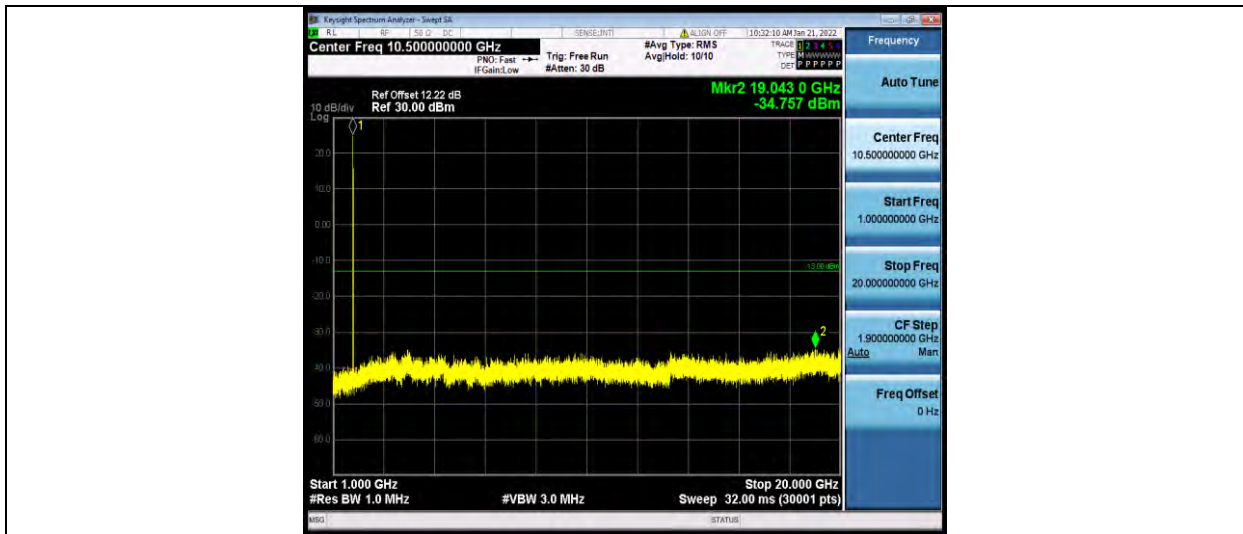

Test Report No.: W7L-P22030026-5RF05

Band4-3MHz-64QAM-20175-1RB#0-Range2: 1000~20000MHz

Band4-3MHz-64QAM-20385-1RB#0-Range1: 30~1000MHz

Band4-3MHz-64QAM-20385-1RB#0-Range2: 1000~20000MHz

BUREAU
VERITAS

Test Report No.: W7L-P22030026-5RF05