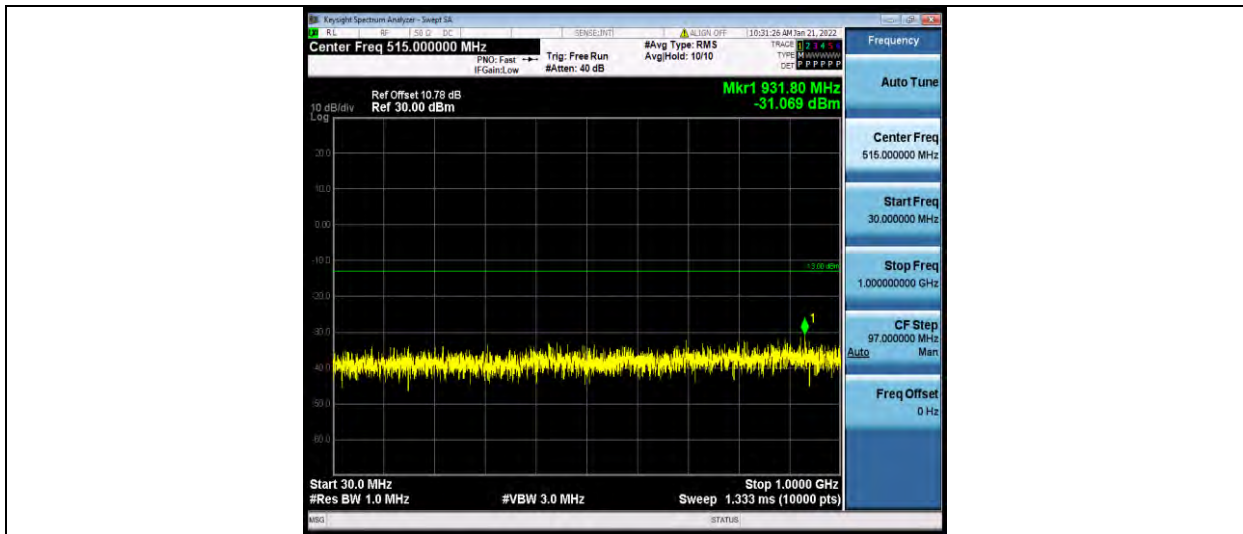

BUREAU VERITAS

Test Report No.: W7L-P22030026-5RF05

Band4-3MHz-64QAM-20175-1RB#0-Range2: 1000~20000MHz