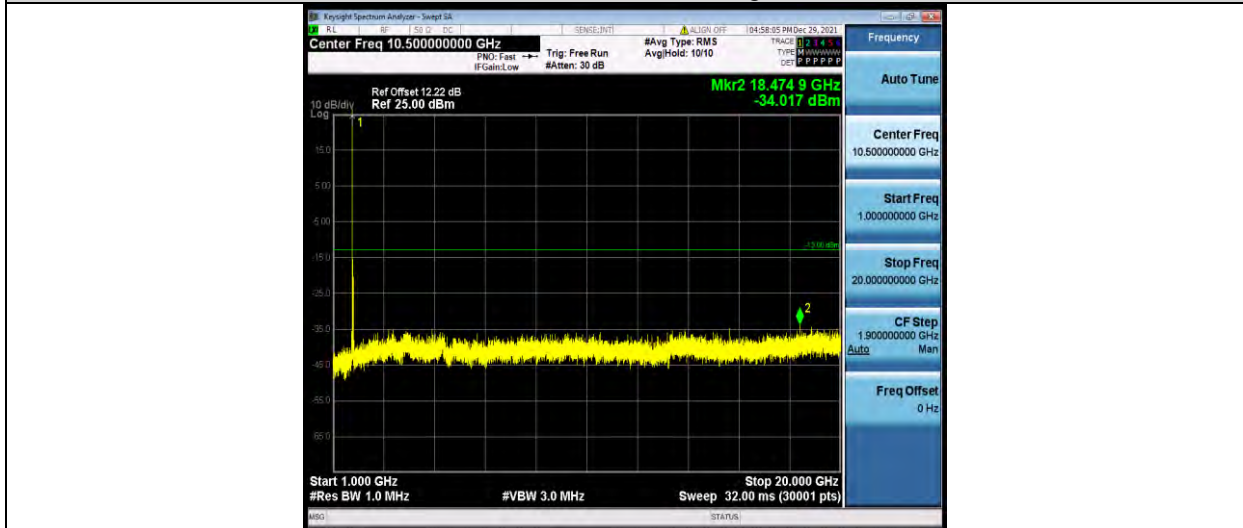

Band4-20MHz-16QAM-20050-1RB#0-Range1:30~1000MHz

Band4-20MHz-16QAM-20050-1RB#0-Range2:1000~2000MHz

Band4-20MHz-16QAM-20175-1RB#0-Range1:30~1000MHz

BUREAU VERITAS

Test Report No.: W7L-P22030026-5RF05

Band4-20MHz-16QAM-20175-1RB#0-Range2:1000~20000MHz