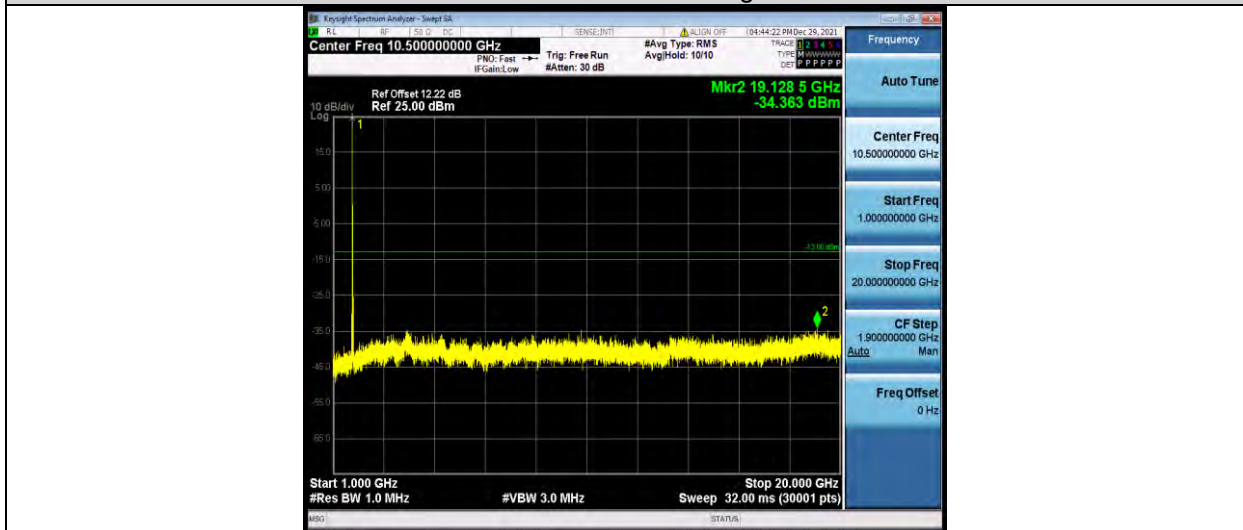

Band4-15MHz-QPSK-20025-1RB#0-Range1:30~1000MHz

Band4-15MHz-QPSK-20025-1RB#0-Range2:1000~20000MHz

Band4-15MHz-QPSK-20175-1RB#0-Range1:30~1000MHz

BUREAU VERITAS

Test Report No.: W7L-P22030026-5RF05

Band4-15MHz-QPSK-20175-1RB#0-Range2:1000~20000MHz