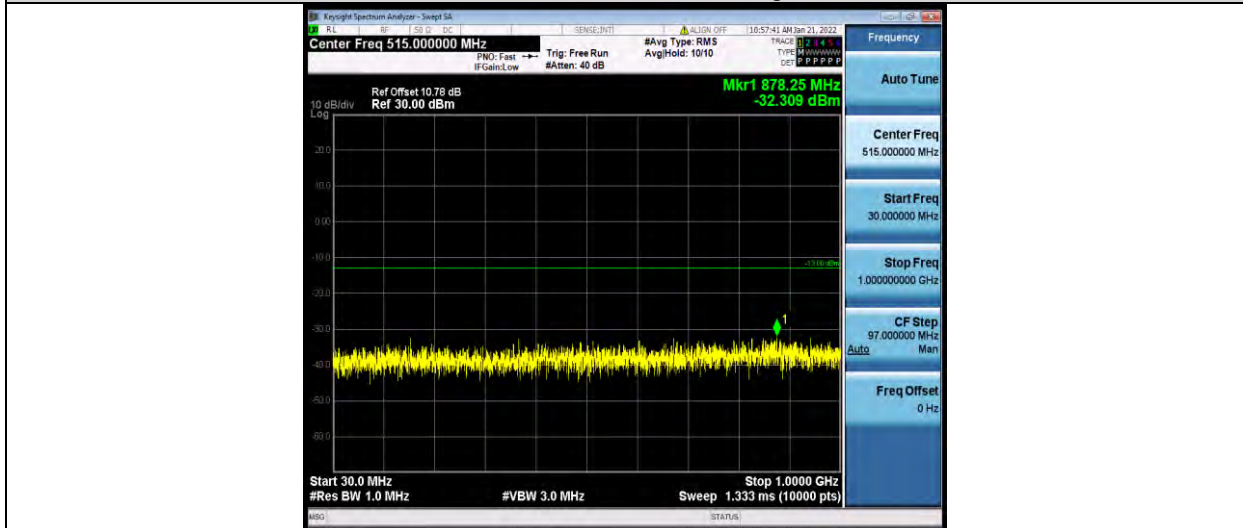

Band4-20MHz-64QAM-20050-1RB#0-Range1:30~1000MHz

Band4-20MHz-64QAM-20050-1RB#0-Range2:1000~2000MHz

Band4-20MHz-64QAM-20175-1RB#0-Range1:30~1000MHz