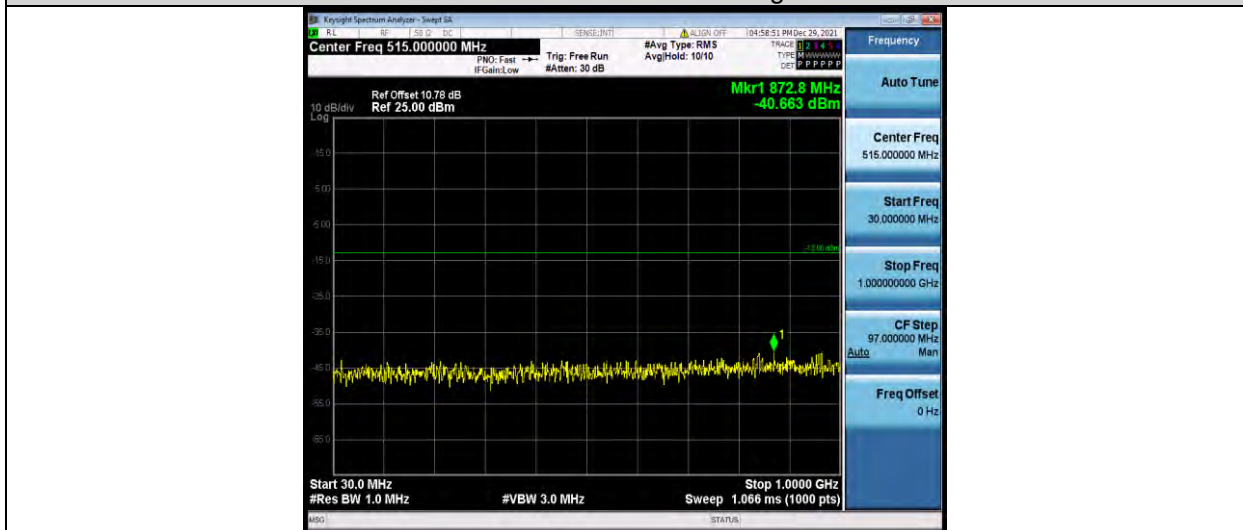

Band4-20MHz-16QAM-20300-1RB#0-Range2:1000~20000MHz