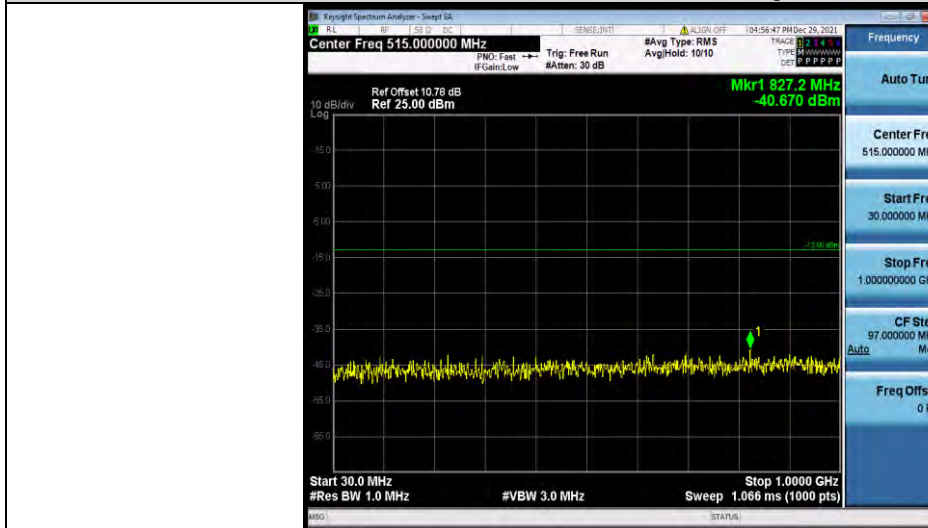

Band4-20MHz-16QAM-20050-1RB#0-Range2:1000~2000MHz