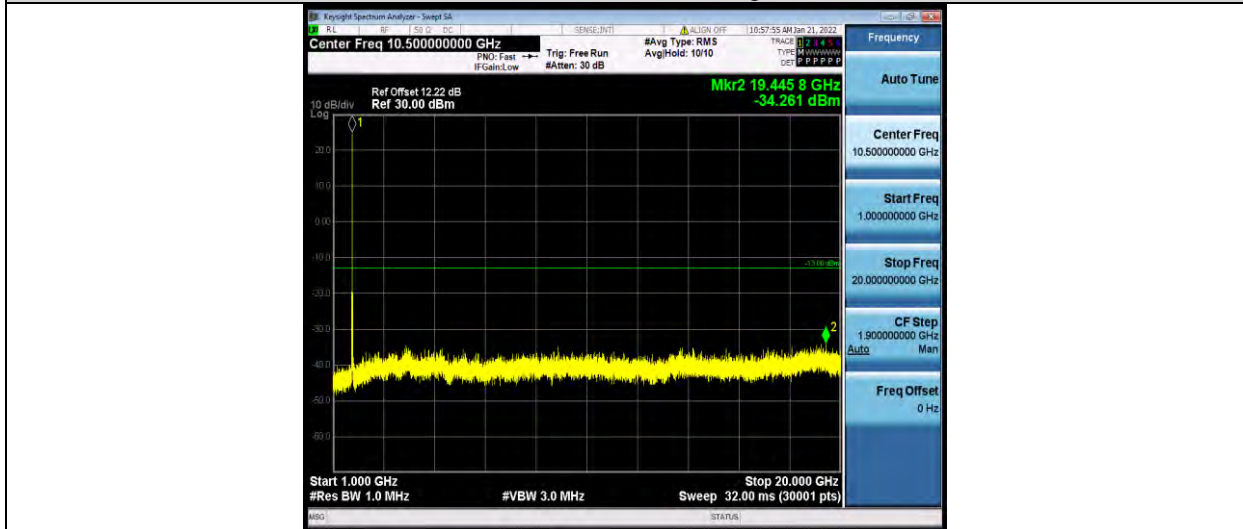

Band4-20MHz-64QAM-20050-1RB#0-Range1:30~1000MHz

Band4-20MHz-64QAM-20050-1RB#0-Range2:1000~2000MHz

Band4-20MHz-64QAM-20175-1RB#0-Range1:30~1000MHz