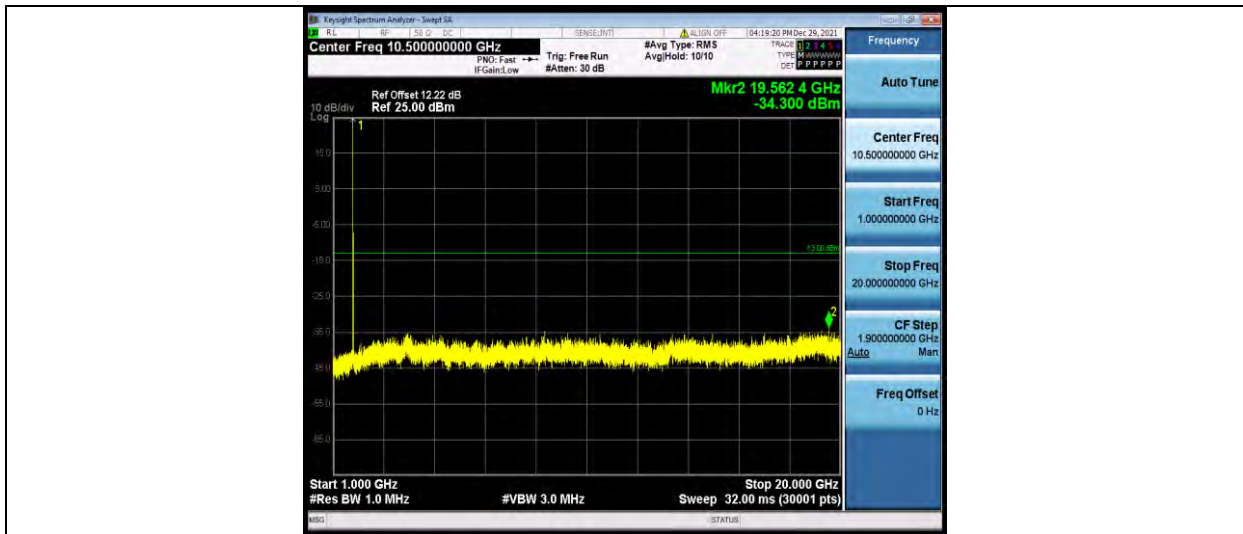

Test Report No.: W7L-P22030026-5RF05

Band4-5MHz-QPSK-20175-1RB#0-Range2:1000~20000MHz

Band4-5MHz-QPSK-20375-1RB#0-Range1:30~1000MHz

Band4-5MHz-QPSK-20375-1RB#0-Range2:1000~20000MHz

BUREAU VERITAS

Test Report No.: W7L-P22030026-5RF05