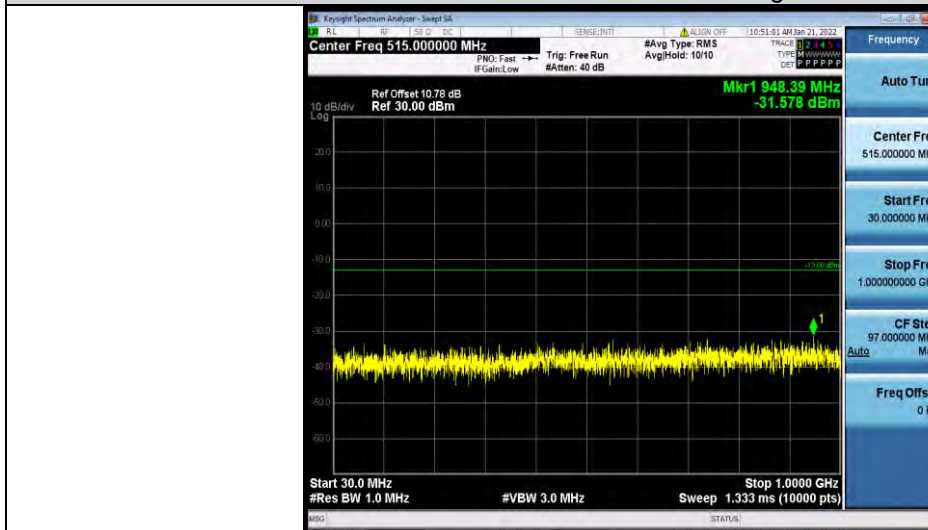

Band4-15MHz-64QAM-20025-1RB#0-Range2:1000~2000MHz