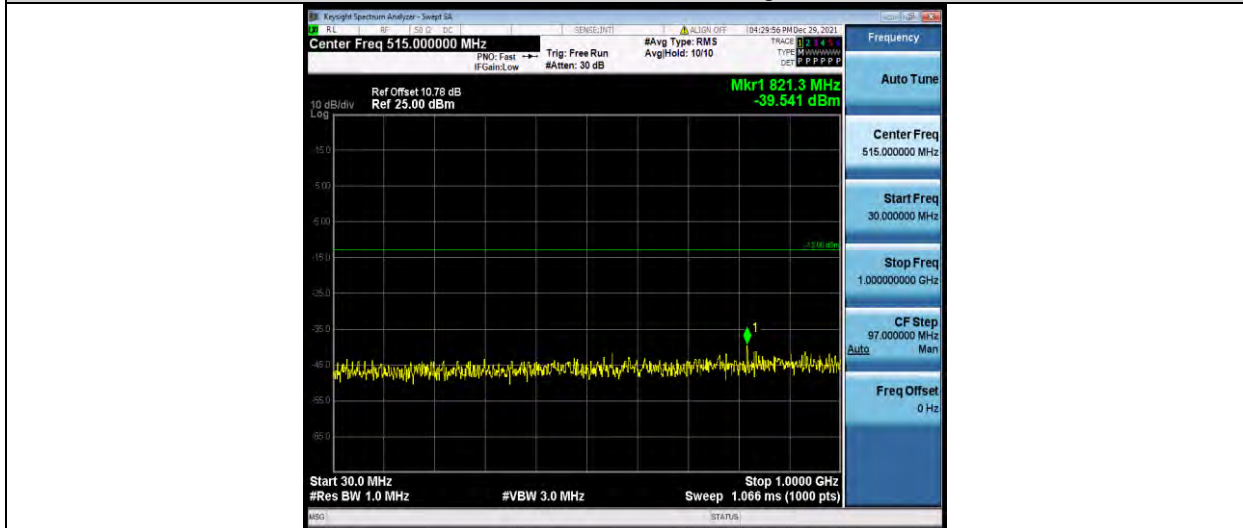

Band4-5MHz-16QAM-20375-1RB#0-Range1: 30~1000MHz

Band4-5MHz-16QAM-20375-1RB#0-Range2: 1000~20000MHz

BUREAU VERITAS

Test Report No.: W7L-P22030026-5RF05

Band4-10MHz-QPSK-20000-1RB#0-Range1:30~1000MHz

Band4-10MHz-QPSK-20000-1RB#0-Range2:1000~20000MHz