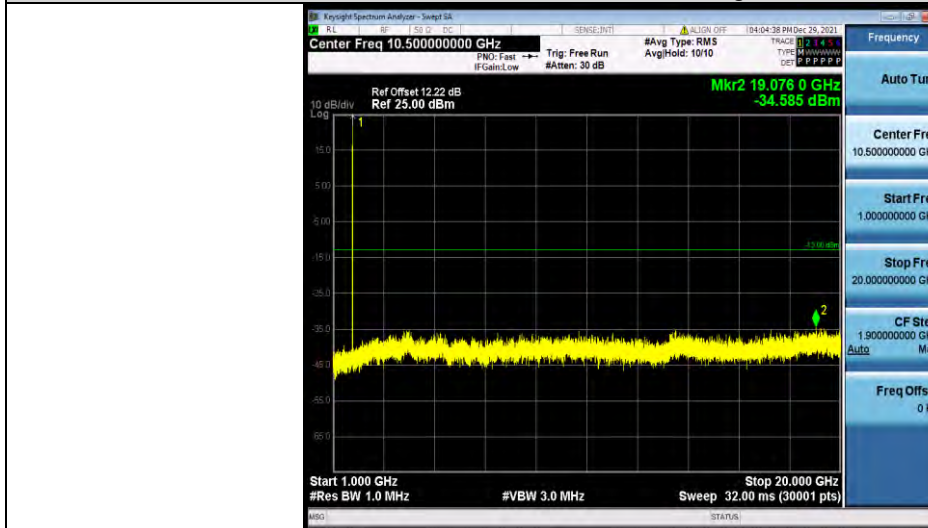

Band4-3MHz-QPSK-19965-1RB#0-Range1:30~1000MHz

Band4-3MHz-QPSK-19965-1RB#0-Range2:1000~2000MHz

Band4-3MHz-QPSK-20175-1RB#0-Range1:30~1000MHz

BUREAU VERITAS

Test Report No.: W7L-P22030026-5RF05

Band4-3MHz-QPSK-20175-1RB#0-Range2:1000~20000MHz