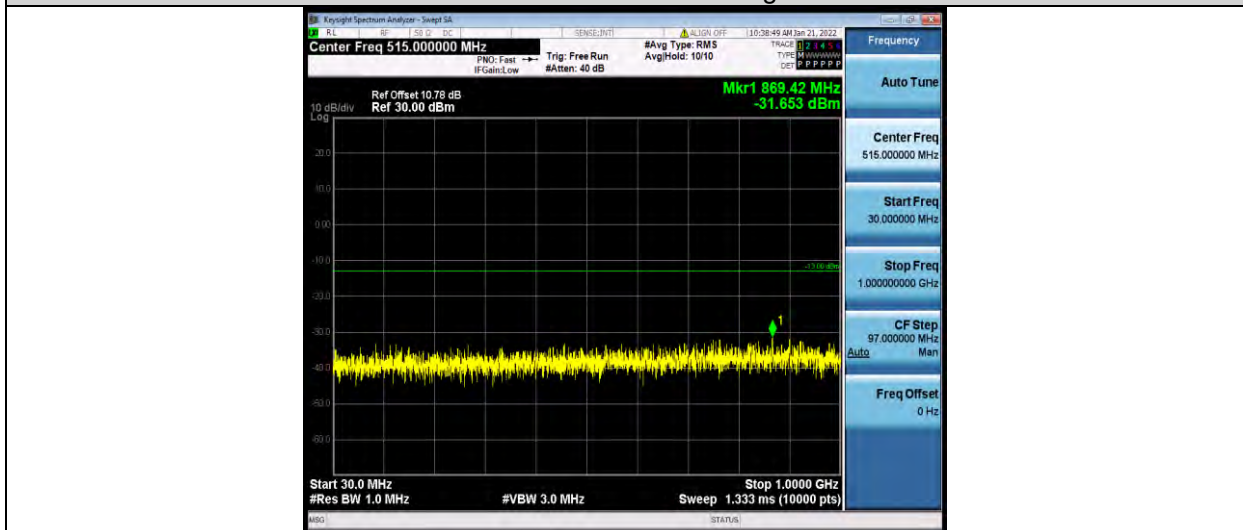

Band4-5MHz-64QAM-20375-1RB#0-Range2:1000~20000MHz