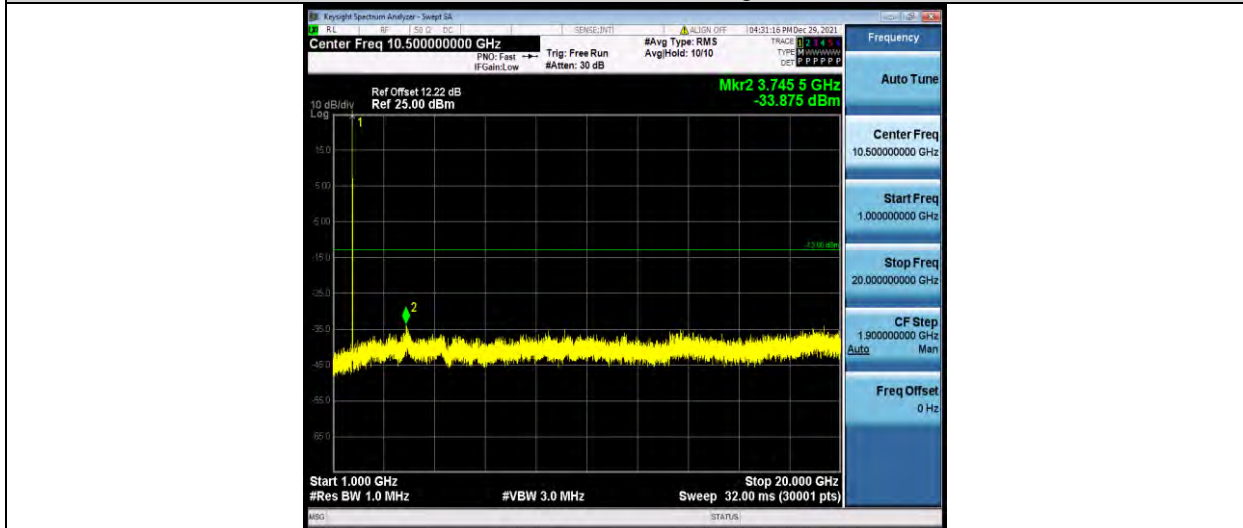

Band4-10MHz-QPSK-20175-1RB#0-Range1:30~1000MHz

BUREAU VERITAS

Test Report No.: W7L-P22030026-5RF05

Band4-10MHz-QPSK-20175-1RB#0-Range2: 1000~20000MHz

Band4-10MHz-QPSK-20350-1RB#0-Range1: 30~1000MHz

Band4-10MHz-QPSK-20350-1RB#0-Range2: 1000~20000MHz