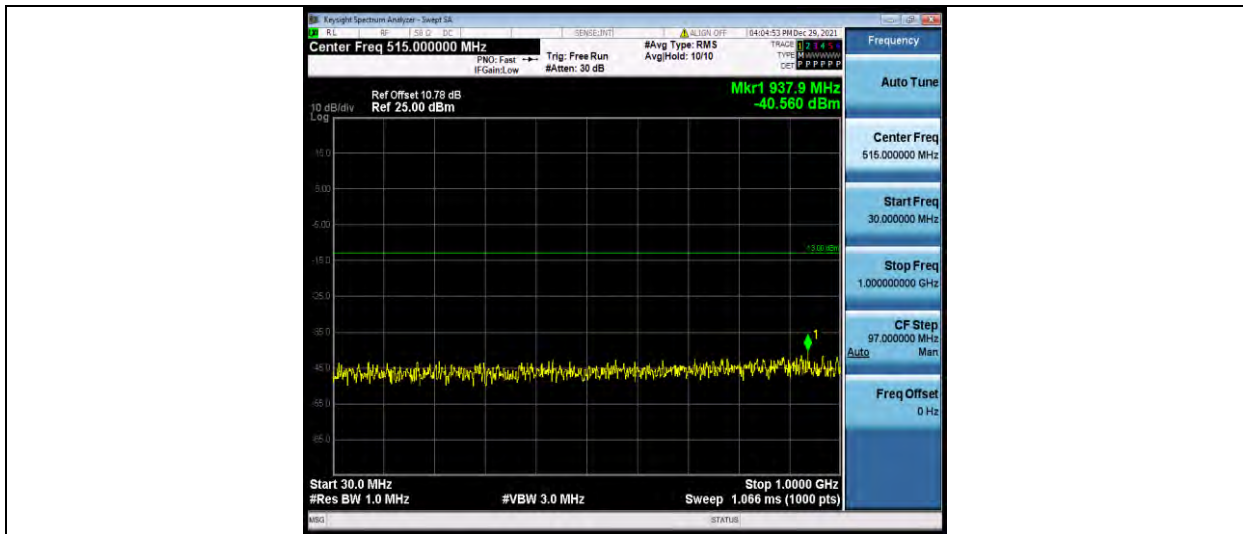

BUREAU VERITAS

Test Report No.: W7L-P22030026-5RF05

Band4-3MHz-16QAM-20175-1RB#0-Range2: 1000~20000MHz