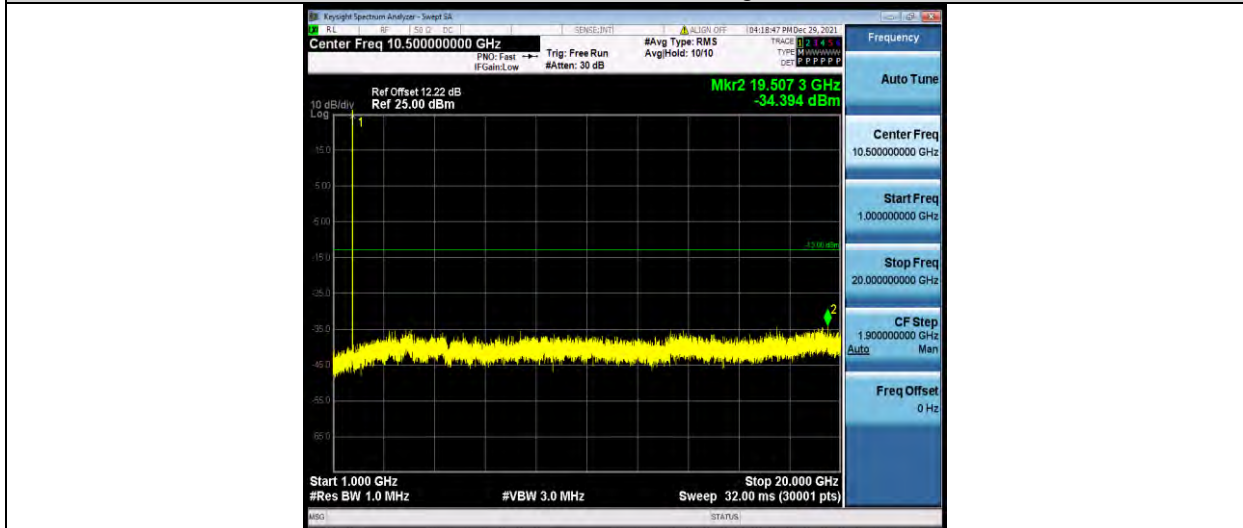

Band4-5MHz-16QAM-19975-1RB#0-Range1:30~1000MHz

Band4-5MHz-16QAM-19975-1RB#0-Range2:1000~20000MHz

Band4-5MHz-16QAM-20175-1RB#0-Range1:30~1000MHz

BUREAU
VERITAS

Test Report No.: W7L-P22030026-5RF05

Band4-5MHz-16QAM-20175-1RB#0-Range2: 1000~20000MHz