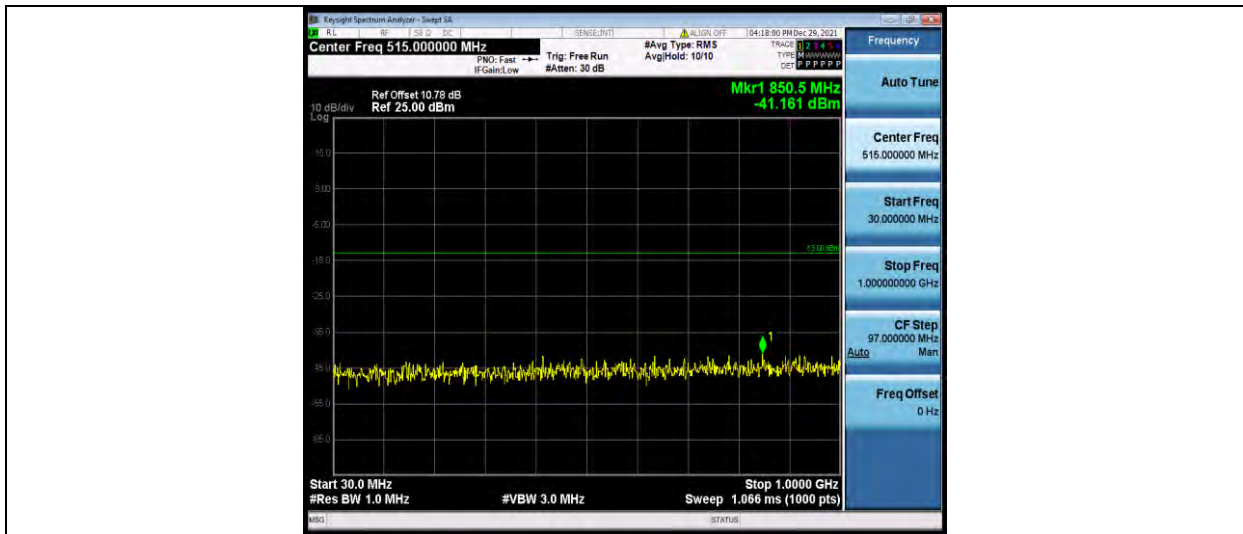

BUREAU VERITAS

Test Report No.: W7L-P22030026-5RF05

Band4-5MHz-QPSK-20175-1RB#0-Range2:1000~20000MHz