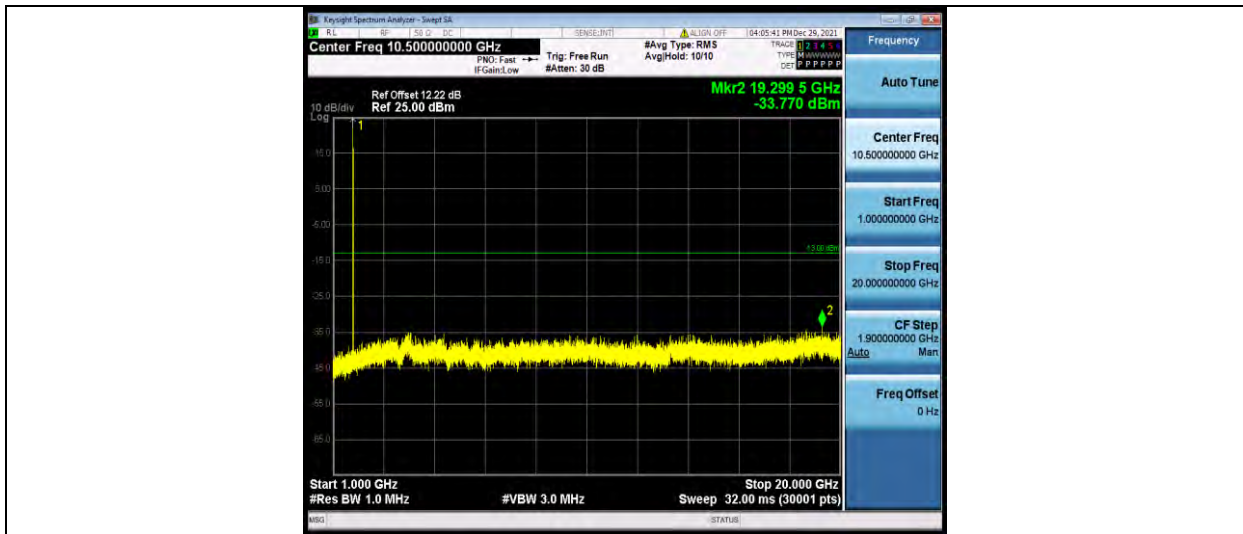

Band4-3MHz-QPSK-20385-1RB#0-Range1:30~1000MHz

Band4-3MHz-QPSK-20385-1RB#0-Range2:1000~20000MHz

BUREAU VERITAS

Test Report No.: W7L-P22030026-5RF05

Band4-3MHz-16QAM-19965-1RB#0-Range1:30~1000MHz

Band4-3MHz-16QAM-19965-1RB#0-Range2:1000~20000MHz