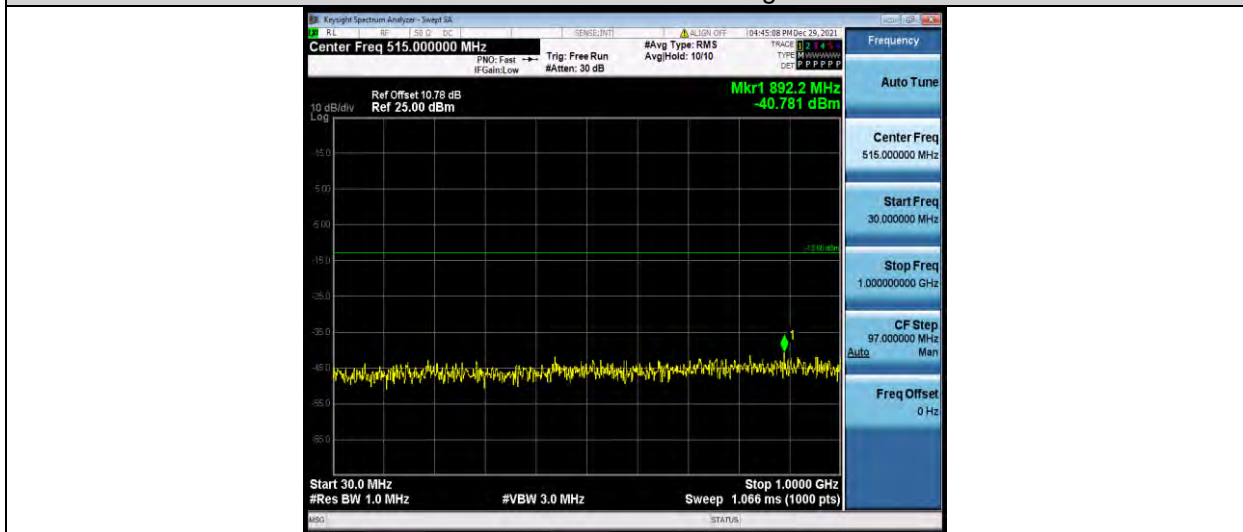

Band4-15MHz-QPSK-20325-1RB#0-Range2:1000~20000MHz