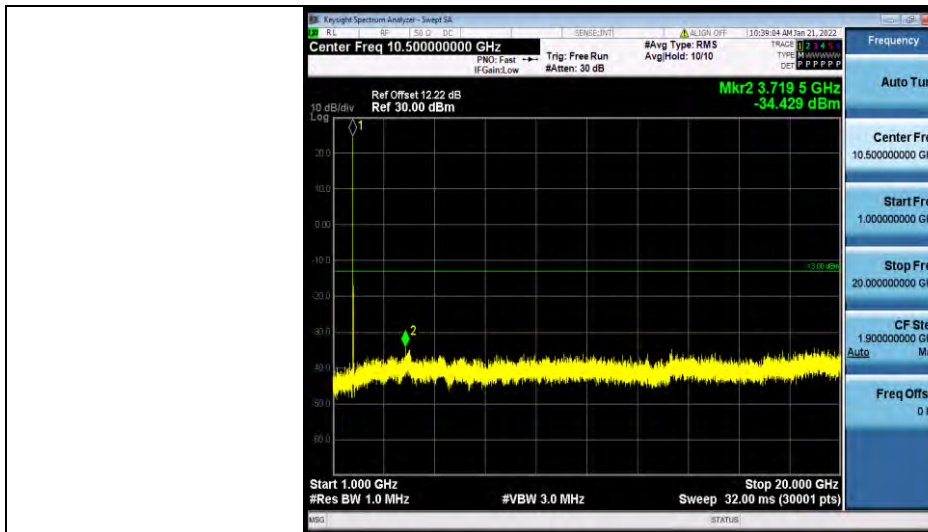

Band4-5MHz-64QAM-20375-1RB#0-Range1:30~1000MHz

Band4-5MHz-64QAM-20375-1RB#0-Range2:1000~20000MHz

BUREAU VERITAS

Test Report No.: W7L-P22030026-5RF05

Band4-10MHz-64QAM-20000-1RB#0-Range1:30~1000MHz

Band4-10MHz-64QAM-20000-1RB#0-Range2:1000~2000MHz