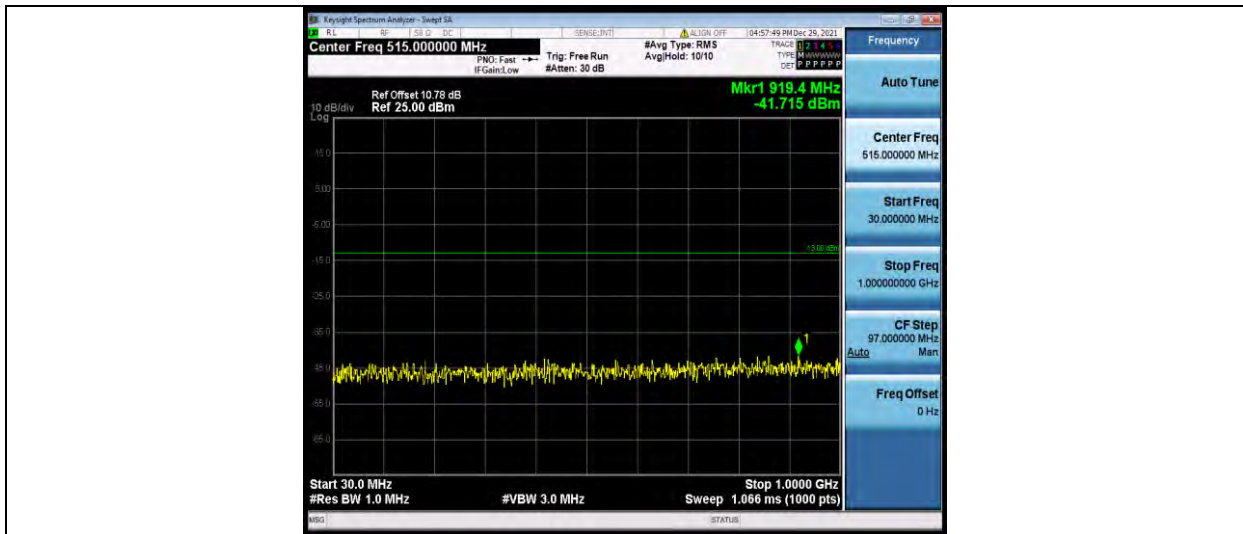

Band4-20MHz-16QAM-20050-1RB#0-Range1:30~1000MHz

Band4-20MHz-16QAM-20050-1RB#0-Range2:1000~2000MHz

Band4-20MHz-16QAM-20175-1RB#0-Range1:30~1000MHz

BUREAU VERITAS

Test Report No.: W7L-P22030026-5RF05

Band4-20MHz-16QAM-20175-1RB#0-Range2:1000~20000MHz