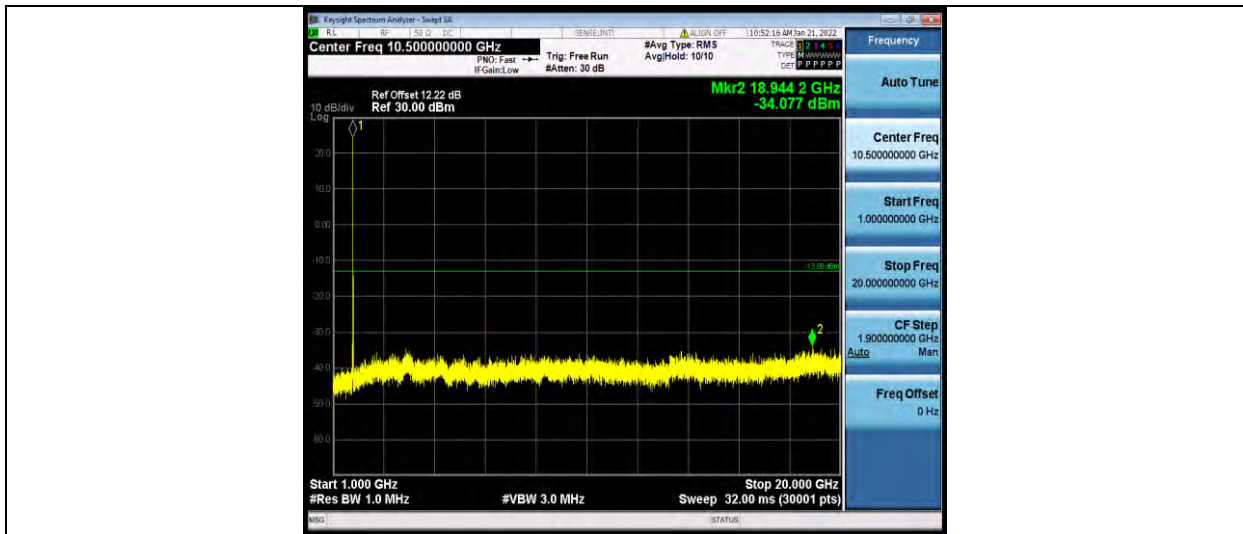

Band4-20MHz-64QAM-20050-1RB#0-Range1:30~1000MHz

Band4-20MHz-64QAM-20050-1RB#0-Range2:1000~2000MHz

Band4-20MHz-64QAM-20175-1RB#0-Range1:30~1000MHz