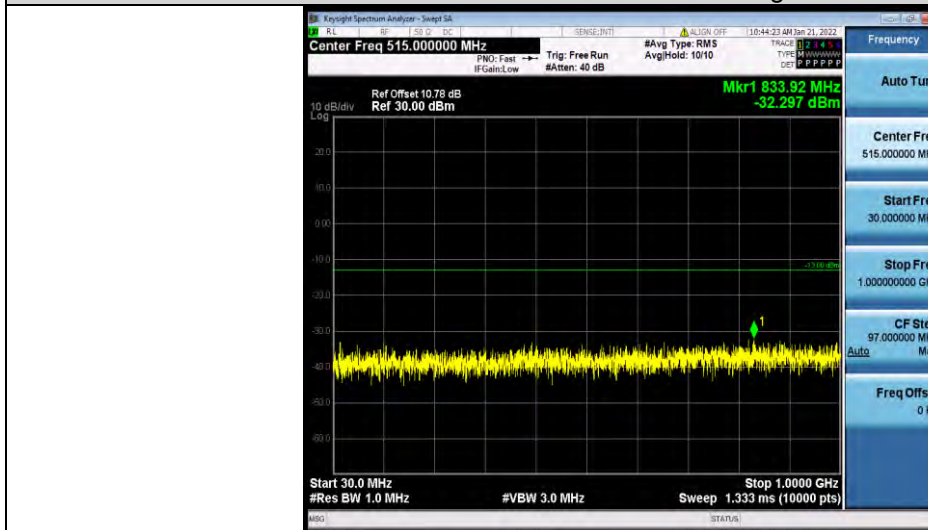

Band4-5MHz-64QAM-20375-1RB#0-Range1:30~1000MHz

Band4-5MHz-64QAM-20375-1RB#0-Range2:1000~20000MHz

BUREAU VERITAS

Test Report No.: W7L-P22030026-5RF05

Band4-10MHz-64QAM-20000-1RB#0-Range1:30~1000MHz

Band4-10MHz-64QAM-20000-1RB#0-Range2:1000~2000MHz