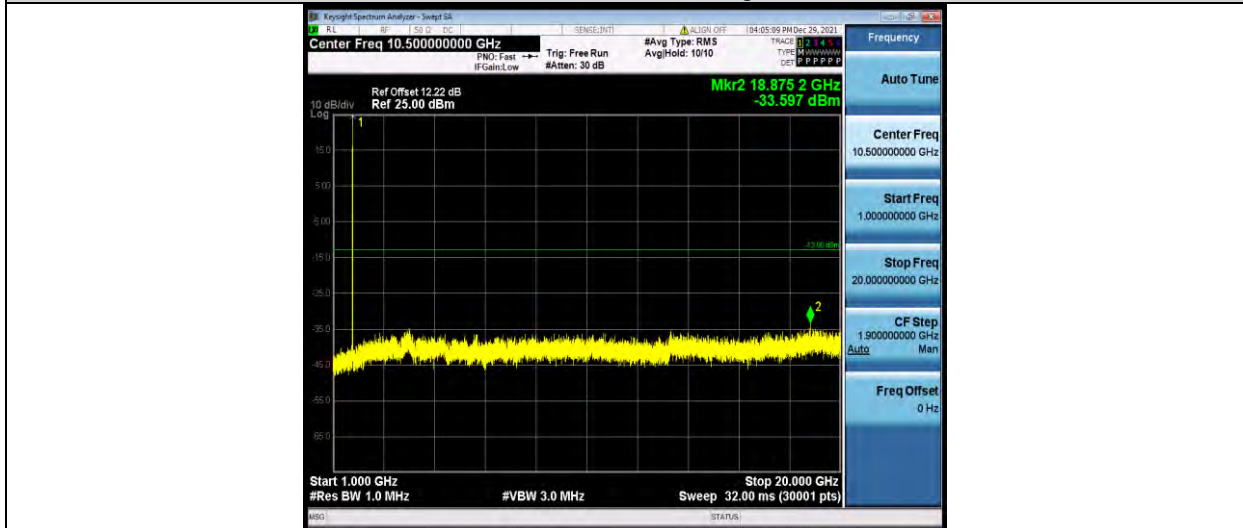

Band4-3MHz-16QAM-20175-1RB#0-Range1:30~1000MHz

BUREAU VERITAS

Test Report No.: W7L-P22030026-5RF05

Band4-3MHz-16QAM-20175-1RB#0-Range2: 1000~20000MHz

Band4-3MHz-16QAM-20385-1RB#0-Range1: 30~1000MHz

Band4-3MHz-16QAM-20385-1RB#0-Range2: 1000~20000MHz