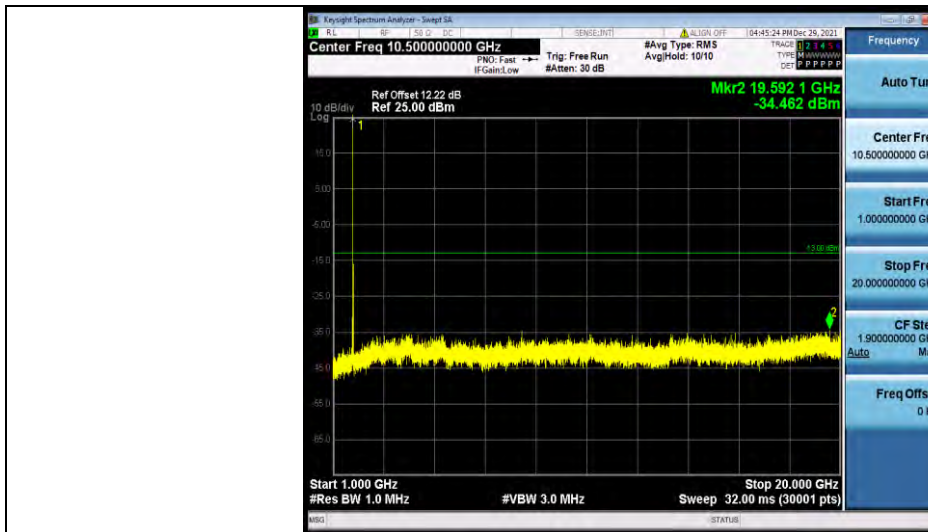

Band4-15MHz-QPSK-20325-1RB#0-Range1:30~1000MHz

Band4-15MHz-QPSK-20325-1RB#0-Range2:1000~20000MHz

BUREAU VERITAS

Test Report No.: W7L-P22030026-5RF05

Band4-15MHz-16QAM-20025-1RB#0-Range1:30~1000MHz

Band4-15MHz-16QAM-20025-1RB#0-Range2:1000~2000MHz