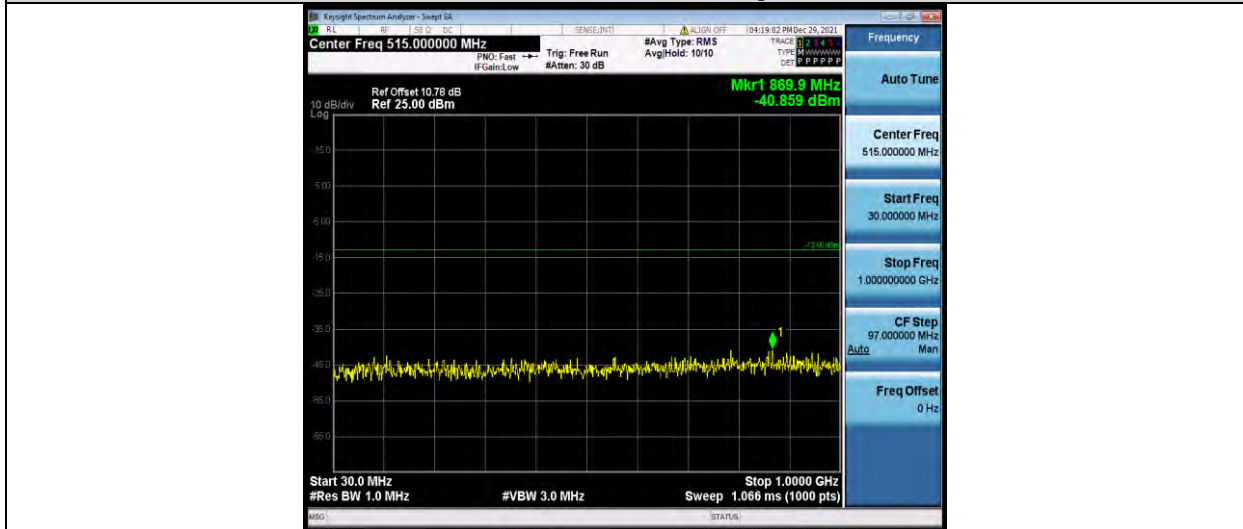

Band4-5MHz-QPSK-20375-1RB#0-Range2:1000~20000MHz