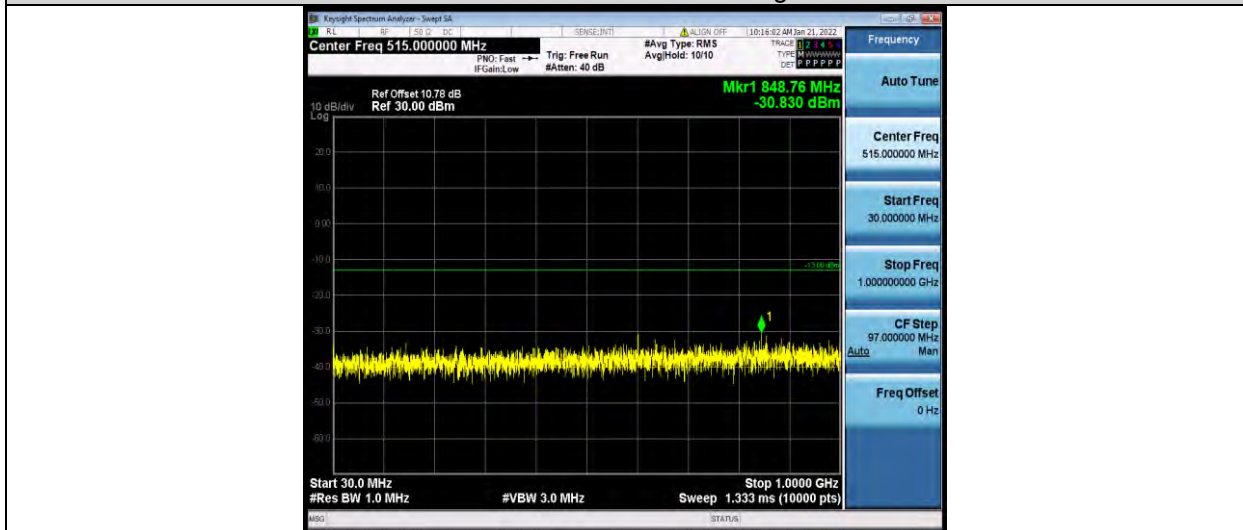

Band4-20MHz-16QAM-20300-1RB#0-Range1:30~1000MHz

Band4-20MHz-16QAM-20300-1RB#0-Range2:1000~20000MHz

BUREAU VERITAS

Test Report No.: W7L-P22030026-5RF05

Band4-1.4MHz-64QAM-19957-1RB#0-Range1:30~1000MHz

Band4-1.4MHz-64QAM-19957-1RB#0-Range2:1000~2000MHz