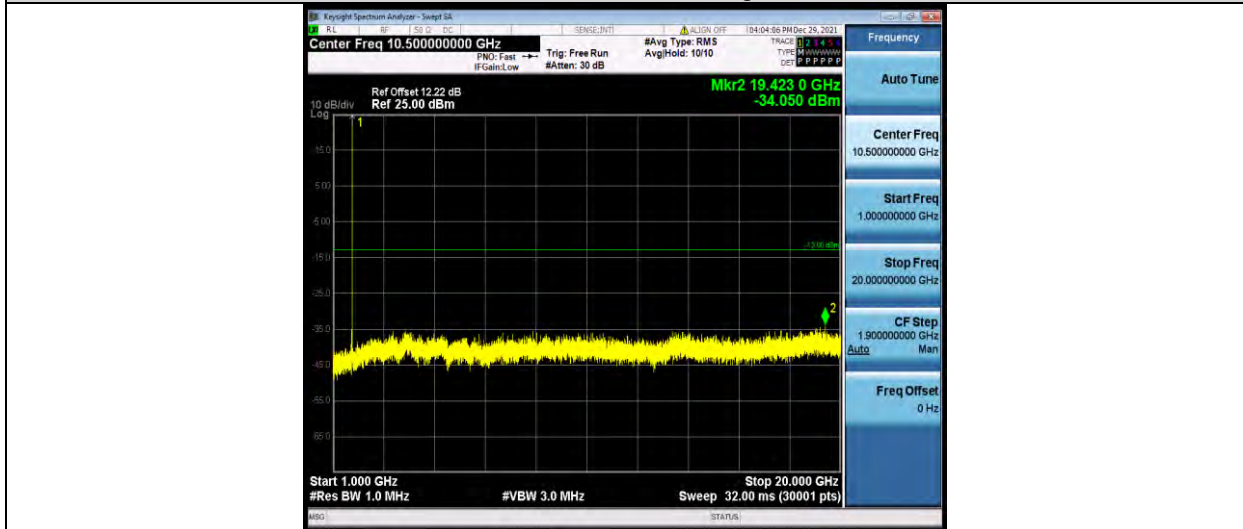

Band4-3MHz-QPSK-20385-1RB#0-Range1:30~1000MHz

Band4-3MHz-QPSK-20385-1RB#0-Range2:1000~20000MHz

BUREAU VERITAS

Test Report No.: W7L-P22030026-5RF05

Band4-3MHz-16QAM-19965-1RB#0-Range1:30~1000MHz

Band4-3MHz-16QAM-19965-1RB#0-Range2:1000~20000MHz