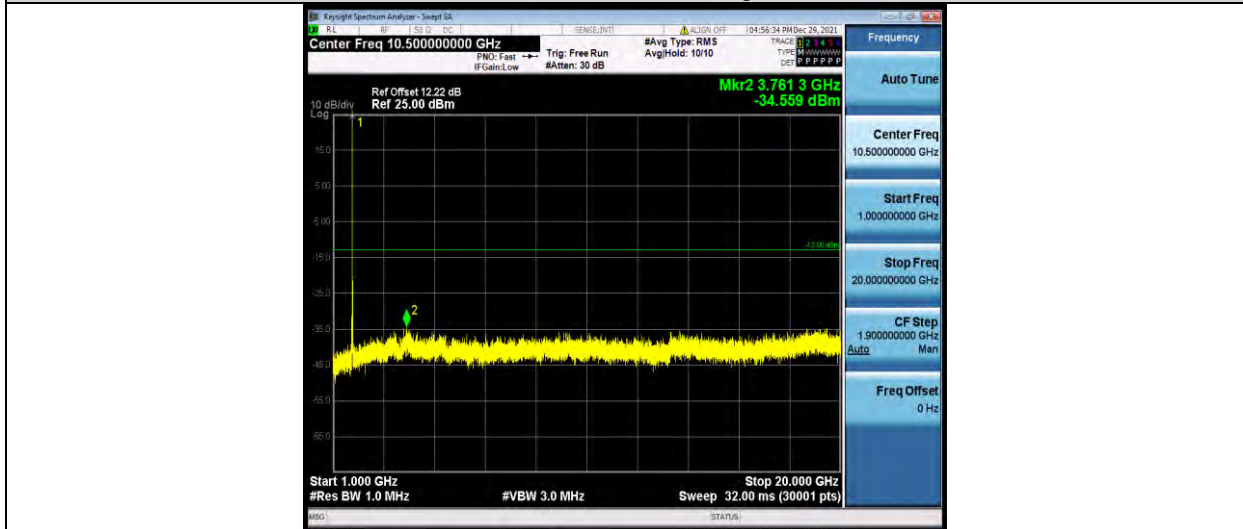

BUREAU VERITAS

Test Report No.: W7L-P22030026-5RF05

Band4-20MHz-QPSK-20050-1RB#0-Range1:30~1000MHz

Band4-20MHz-QPSK-20050-1RB#0-Range2:1000~20000MHz

Band4-20MHz-QPSK-20175-1RB#0-Range1:30~1000MHz

BUREAU VERITAS