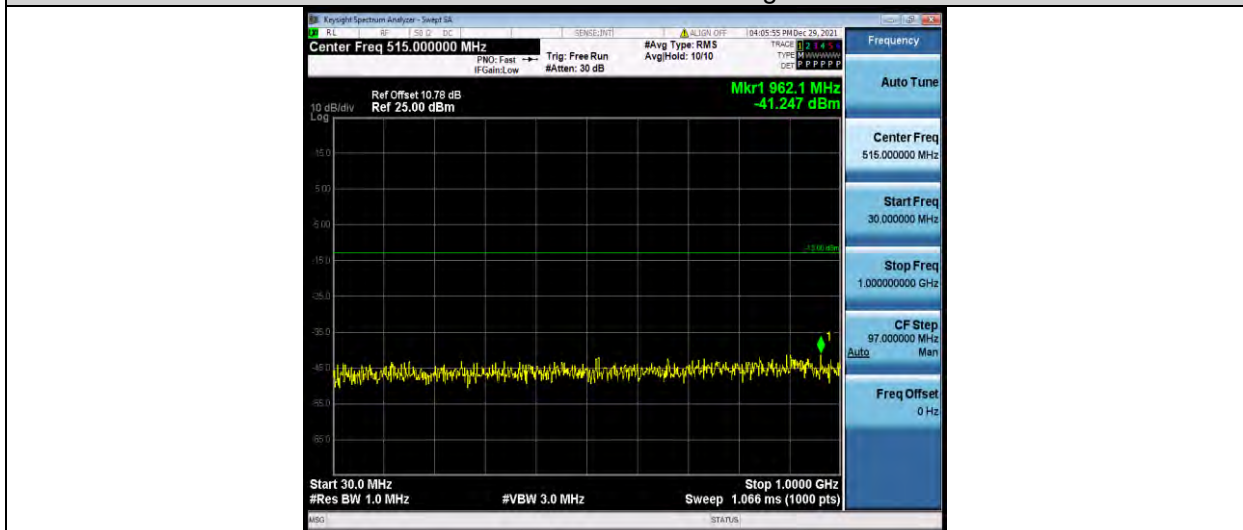

Band4-3MHz-16QAM-20175-1RB#0-Range1:30~1000MHz

BUREAU VERITAS

Test Report No.: W7L-P22030026-5RF05

Band4-3MHz-16QAM-20175-1RB#0-Range2: 1000~20000MHz

Band4-3MHz-16QAM-20385-1RB#0-Range1: 30~1000MHz

Band4-3MHz-16QAM-20385-1RB#0-Range2: 1000~20000MHz