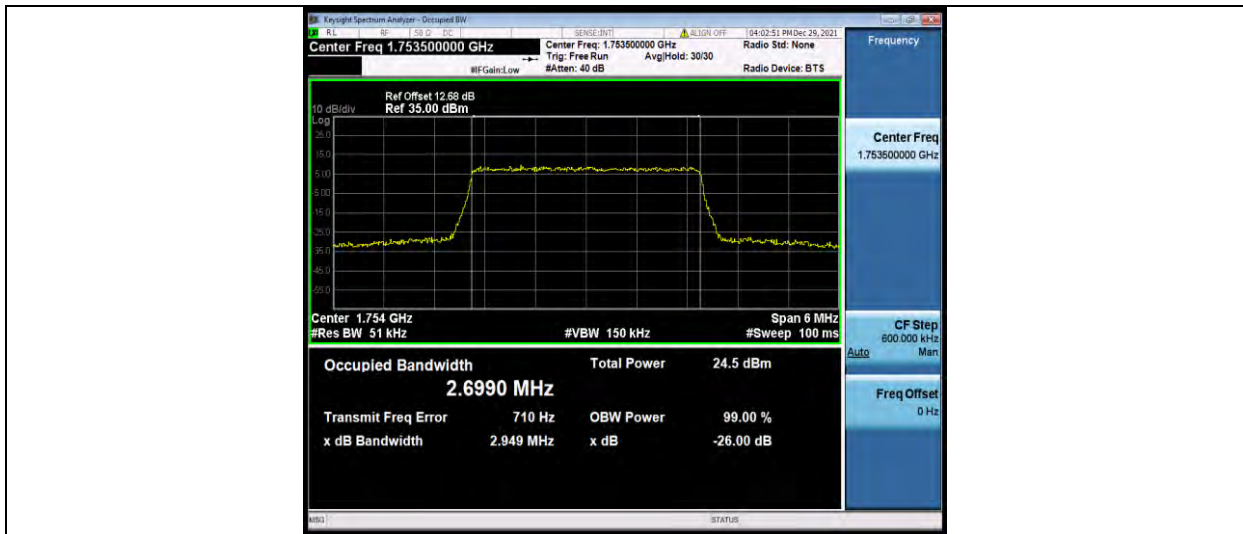

BUREAU VERITAS

Test Report No.: W7L-P22030026-5RF05

Band4-3MHz-16QAM-19965-15RB#0