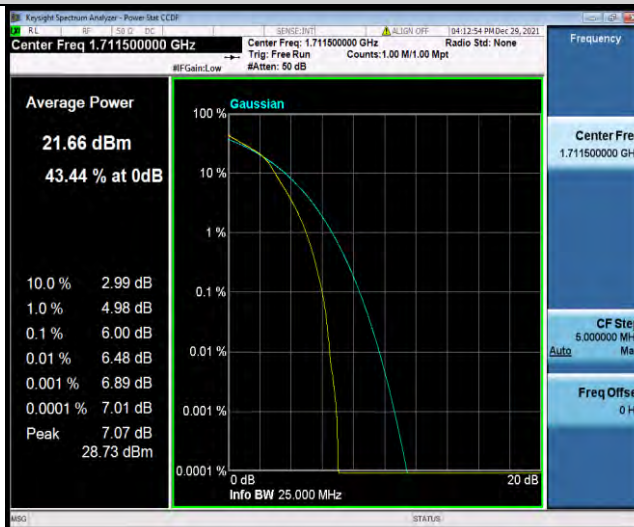

Band4-3MHz-QPSK-20385-1RB#0

Band4-3MHz-QPSK-20385-15RB#0

BUREAU VERITAS

Test Report No.: W7L-P22030026-5RF05

Band4-3MHz-16QAM-19965-1RB#0

Band4-3MHz-16QAM-19965-15RB#0

Band4-3MHz-16QAM-20175-1RB#0

BUREAU VERITAS