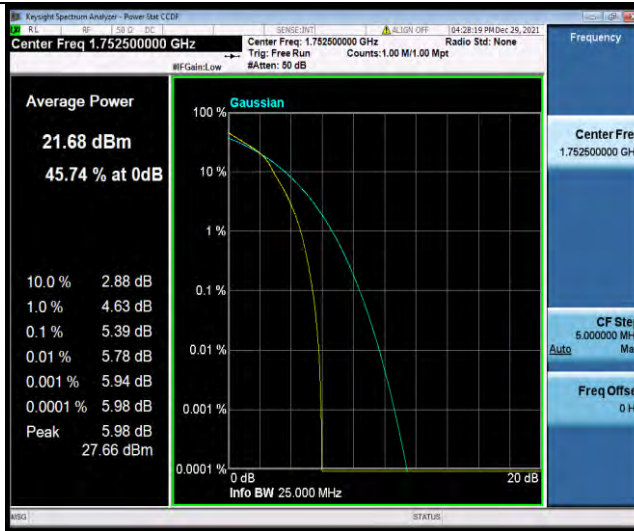

BUREAU VERITAS

Test Report No.: W7L-P22030026-5RF05

Band4-10MHz-QPSK-20000-1RB#0

Band4-10MHz-QPSK-20000-50RB#0

Band4-10MHz-QPSK-20175-1RB#0

BUREAU VERITAS

Test Report No.: W7L-P22030026-5RF05

Band4-10MHz-QPSK-20175-50RB#0