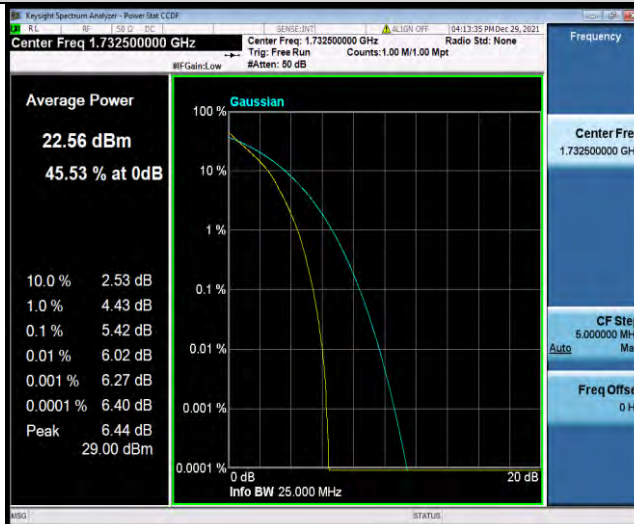

BUREAU VERITAS

Test Report No.: W7L-P22030026-5RF05

Band4-3MHz-QPSK-19965-1RB#0

Band4-3MHz-QPSK-19965-15RB#0

Band4-3MHz-QPSK-20175-1RB#0

BUREAU  
VERITAS

Test Report No.: W7L-P22030026-5RF05

Band4-3MHz-QPSK-20175-15RB#0