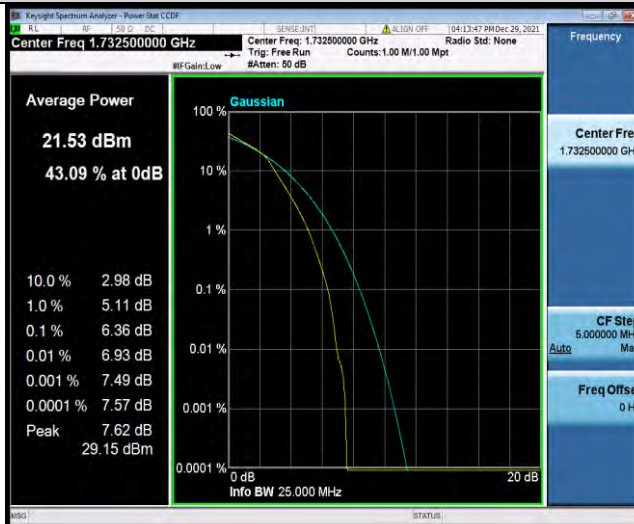

Band4-3MHz-16QAM-20385-1RB#0