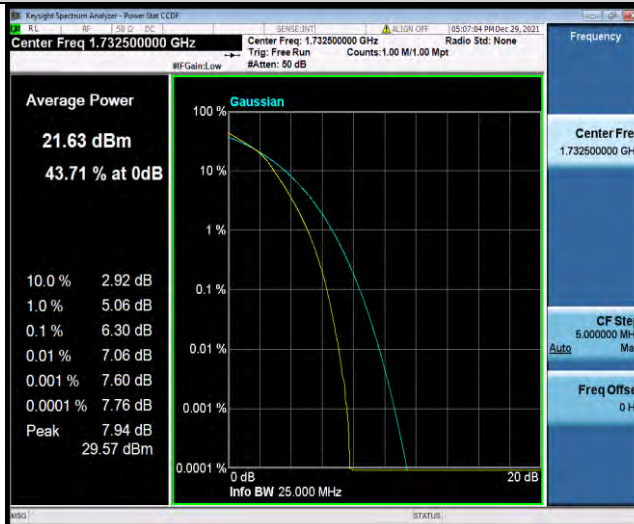

Band4-20MHz-16QAM-20300-1RB#0