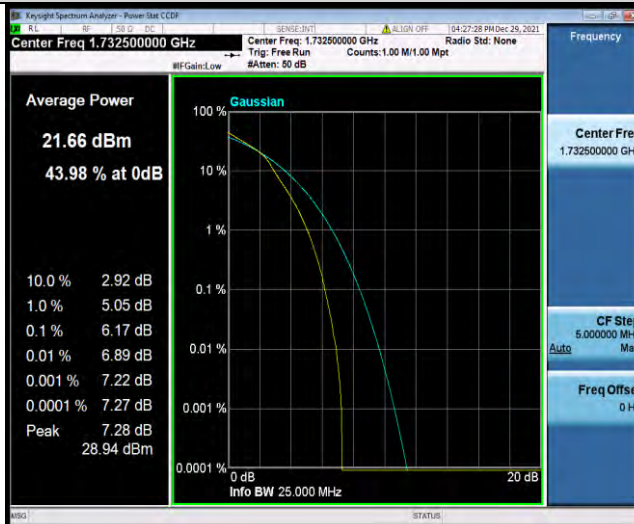

Band4-5MHz-16QAM-20375-1RB#0