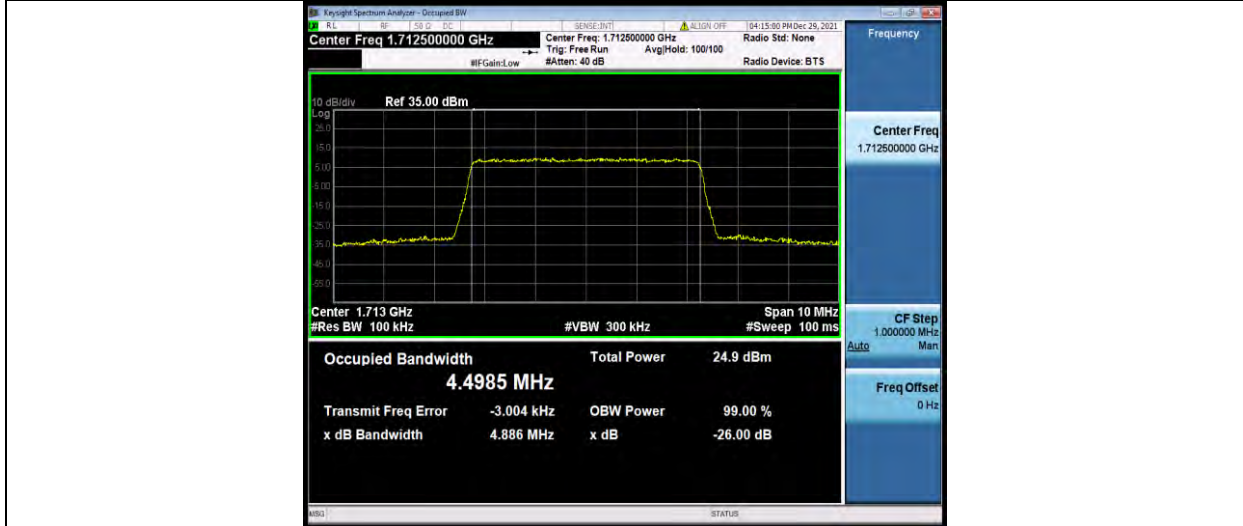

Band4-5MHz-QPSK-20175-25RB#0