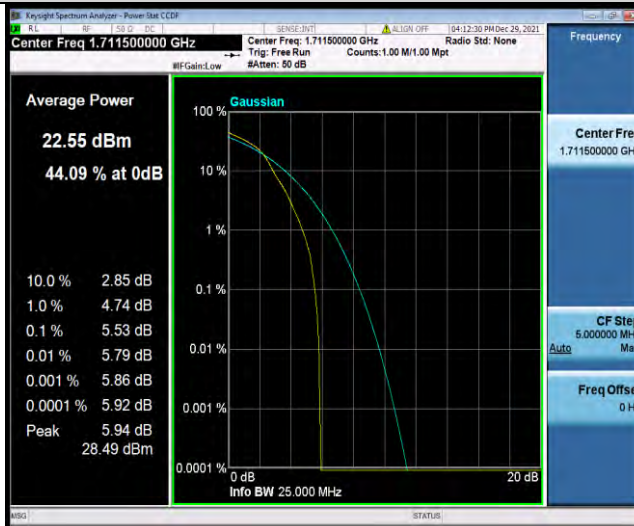

Band4-3MHz-QPSK-20385-1RB#0

Band4-3MHz-QPSK-20385-15RB#0

BUREAU VERITAS

Test Report No.: W7L-P22030026-5RF05

Band4-3MHz-16QAM-19965-1RB#0

Band4-3MHz-16QAM-19965-15RB#0

Band4-3MHz-16QAM-20175-1RB#0

BUREAU VERITAS