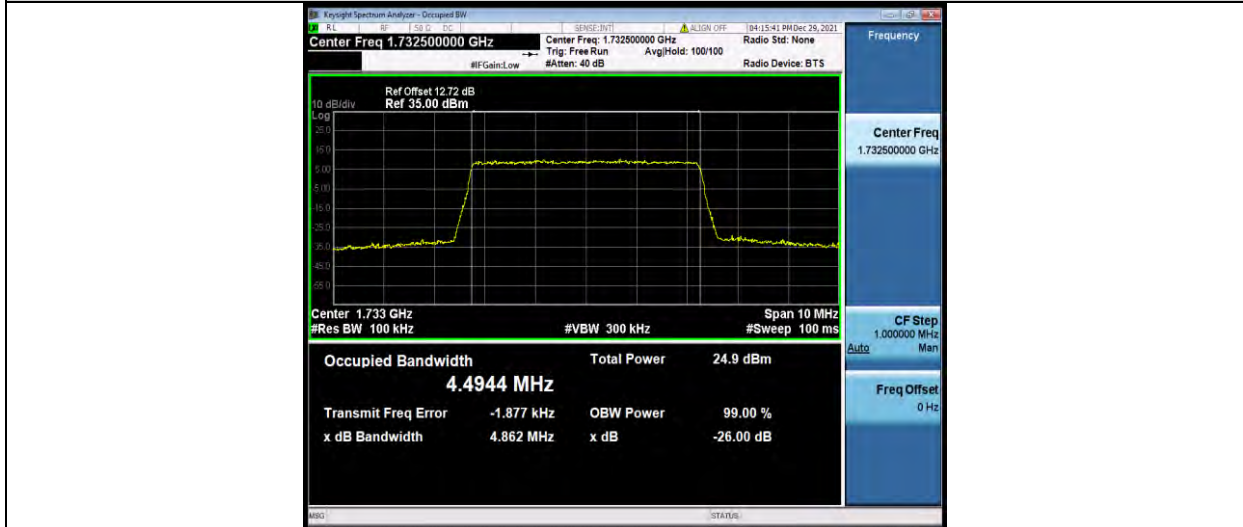

Band4-5MHz-QPSK-20375-25RB#0