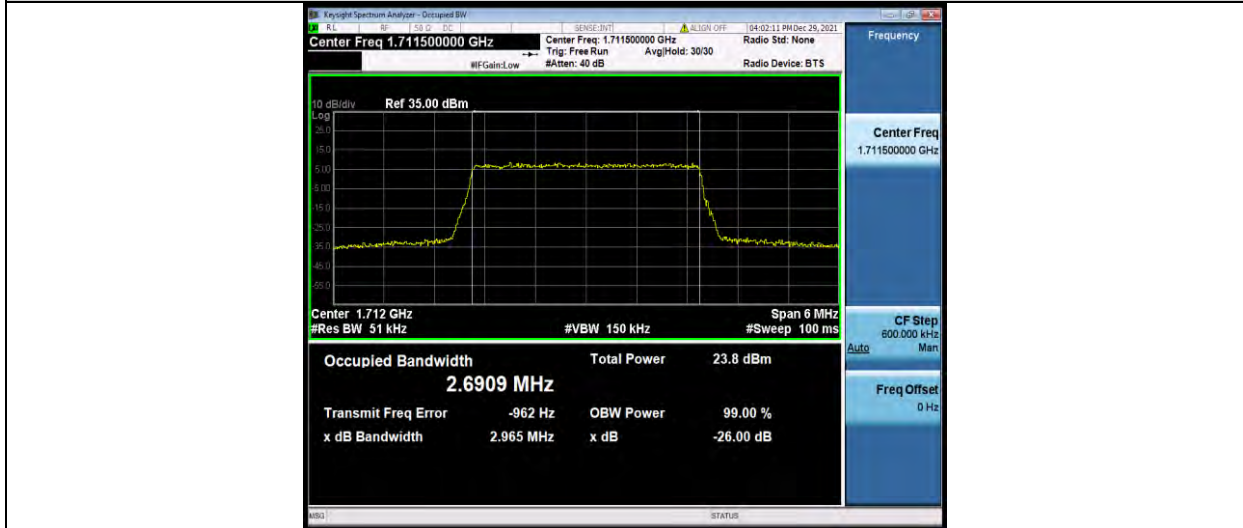

Band4-3MHz-16QAM-20175-15RB#0