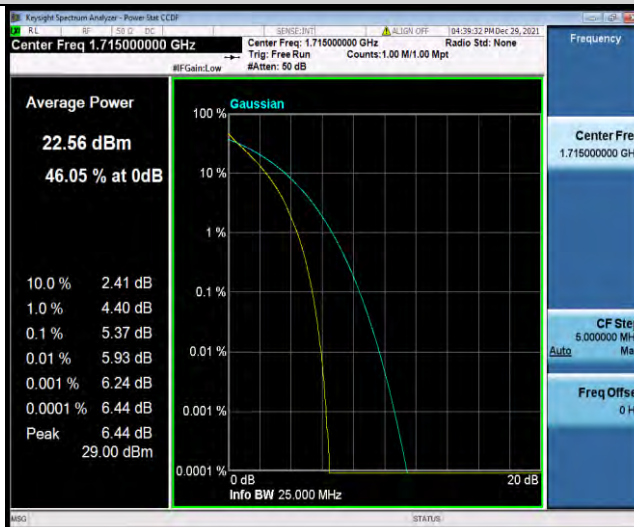

BUREAU VERITAS

Test Report No.: W7L-P22030026-5RF05

Band4-10MHz-QPSK-20000-1RB#0

Band4-10MHz-QPSK-20000-50RB#0

Band4-10MHz-QPSK-20175-1RB#0

BUREAU VERITAS

Test Report No.: W7L-P22030026-5RF05

Band4-10MHz-QPSK-20175-50RB#0