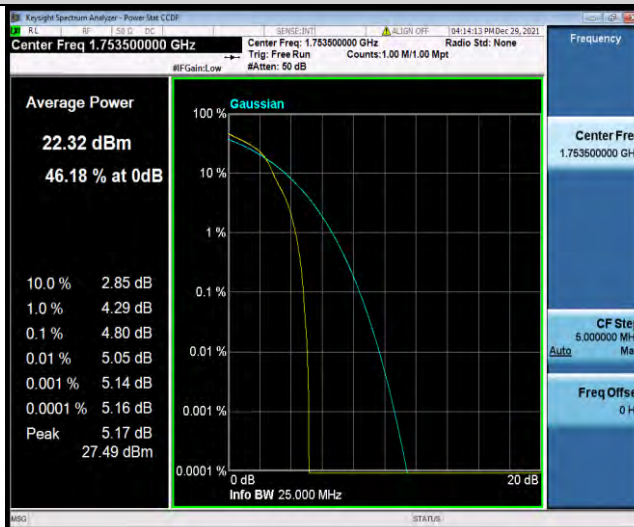

Band4-3MHz-16QAM-20385-15RB#0