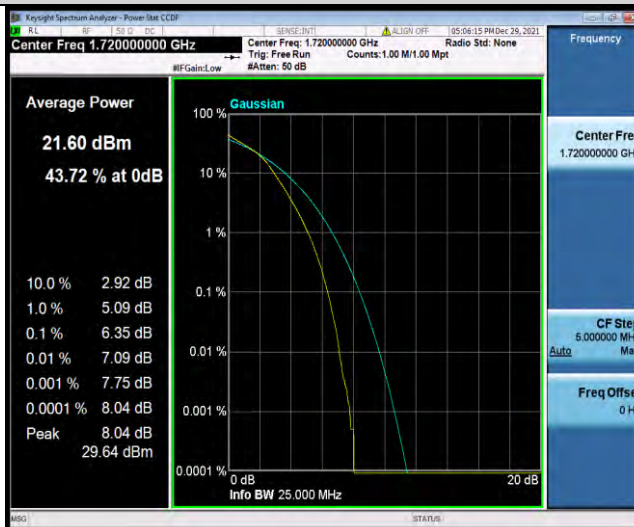

Band4-20MHz-QPSK-20175-100RB#0

Band4-20MHz-QPSK-20300-1RB#0

Band4-20MHz-QPSK-20300-100RB#0

BUREAU VERITAS

Test Report No.: W7L-P22030026-5RF05

Band4-20MHz-16QAM-20050-1RB#0

Band4-20MHz-16QAM-20050-100RB#0

Band4-20MHz-16QAM-20175-1RB#0