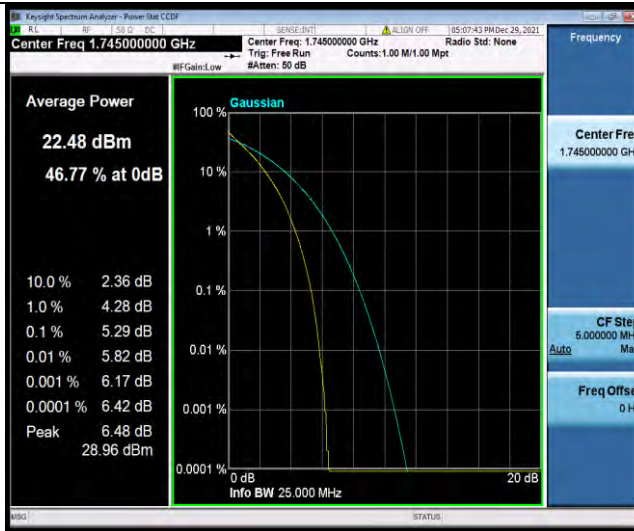

Band4-20MHz-QPSK-20175-100RB#0

Band4-20MHz-QPSK-20300-1RB#0

Band4-20MHz-QPSK-20300-100RB#0

BUREAU VERITAS

Test Report No.: W7L-P22030026-5RF05

Band4-20MHz-16QAM-20050-1RB#0

Band4-20MHz-16QAM-20050-100RB#0

Band4-20MHz-16QAM-20175-1RB#0