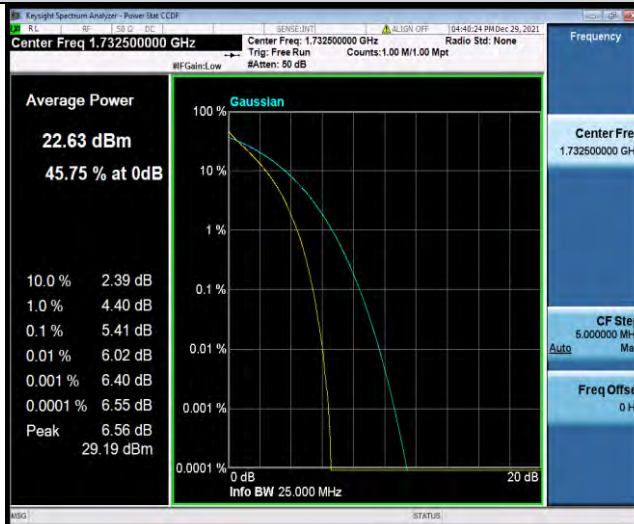

BUREAU VERITAS

Test Report No.: W7L-P22030026-5RF05

Band4-10MHz-QPSK-20000-1RB#0

Band4-10MHz-QPSK-20000-50RB#0

Band4-10MHz-QPSK-20175-1RB#0

BUREAU VERITAS

Test Report No.: W7L-P22030026-5RF05

Band4-10MHz-QPSK-20175-50RB#0