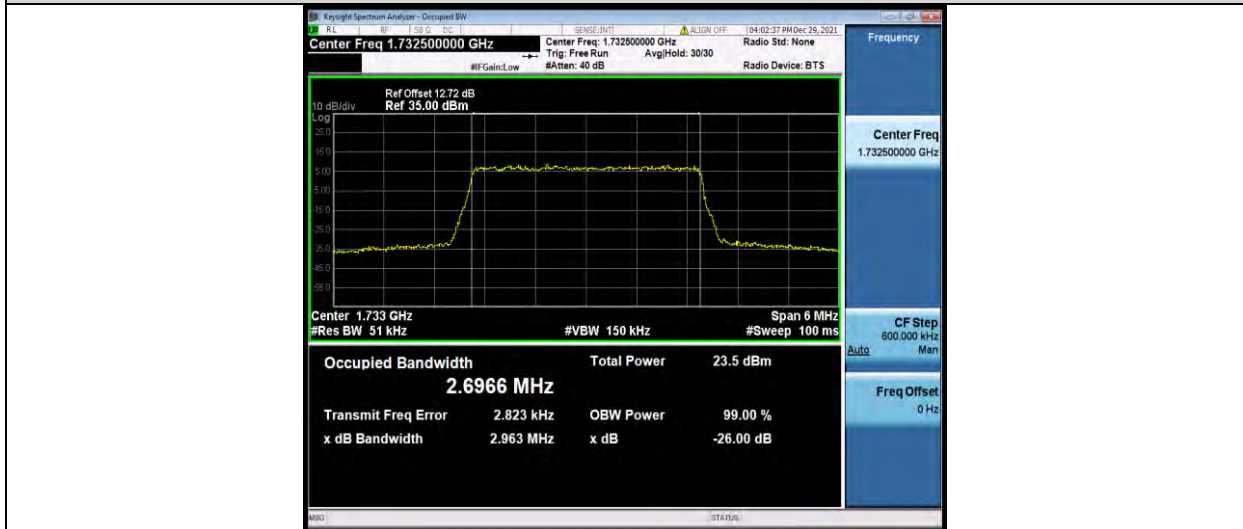

Band4-3MHz-16QAM-20385-15RB#0