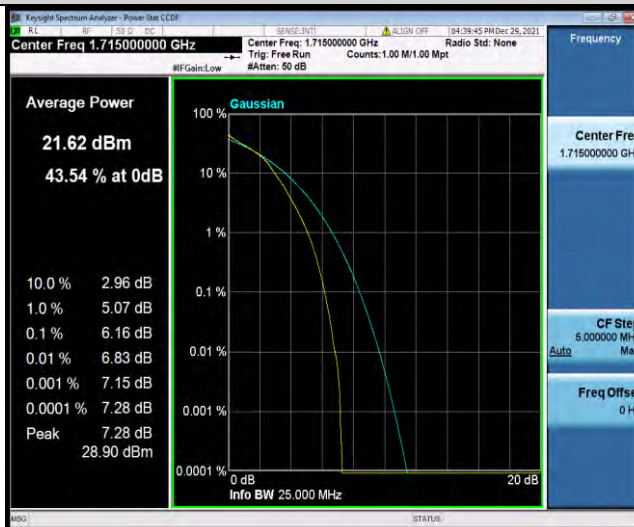

Band4-10MHz-QPSK-20350-1RB#0

Band4-10MHz-QPSK-20350-50RB#0

BUREAU VERITAS

Test Report No.: W7L-P22030026-5RF05

Band4-10MHz-16QAM-20000-1RB#0

Band4-10MHz-16QAM-20000-50RB#0

Band4-10MHz-16QAM-20175-1RB#0

BUREAU VERITAS