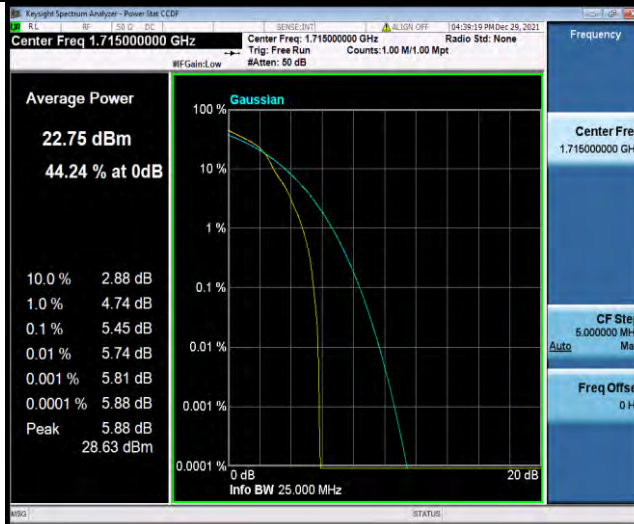

Band4-10MHz-QPSK-20350-1RB#0

Band4-10MHz-QPSK-20350-50RB#0

BUREAU VERITAS

Test Report No.: W7L-P22030026-5RF05

Band4-10MHz-16QAM-20000-1RB#0

Band4-10MHz-16QAM-20000-50RB#0

Band4-10MHz-16QAM-20175-1RB#0

BUREAU VERITAS