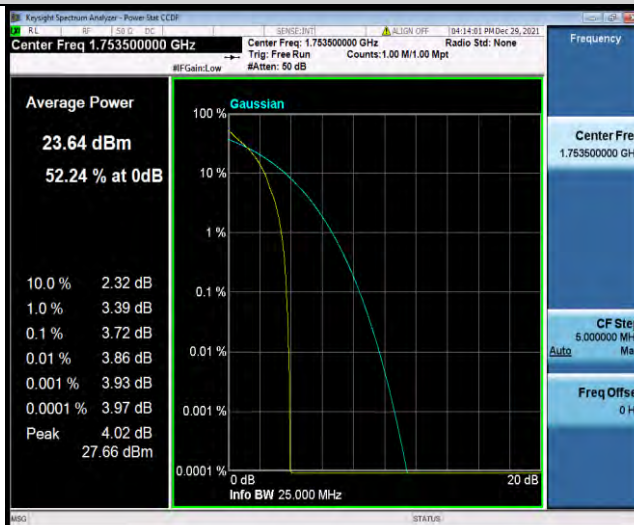

Band4-3MHz-QPSK-20385-15RB#0