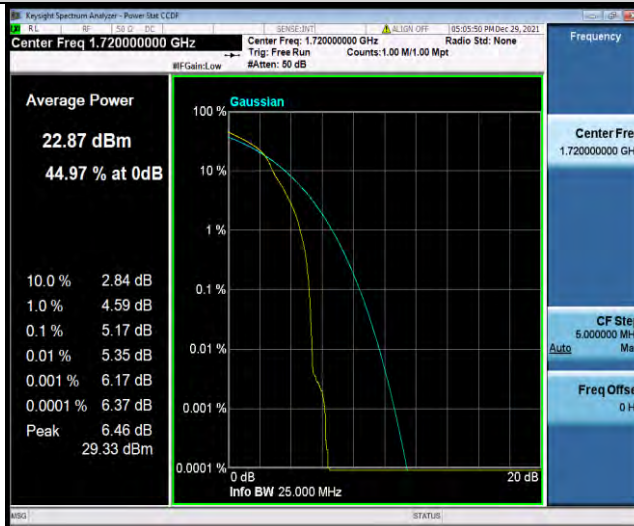

Band4-20MHz-QPSK-20175-100RB#0

Band4-20MHz-QPSK-20300-1RB#0

Band4-20MHz-QPSK-20300-100RB#0

BUREAU VERITAS

Test Report No.: W7L-P22030026-5RF05

Band4-20MHz-16QAM-20050-1RB#0

Band4-20MHz-16QAM-20050-100RB#0

Band4-20MHz-16QAM-20175-1RB#0