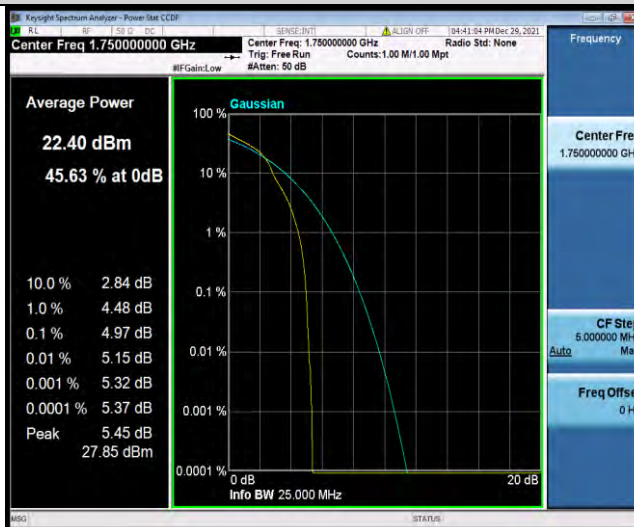

Band4-10MHz-16QAM-20350-50RB#0