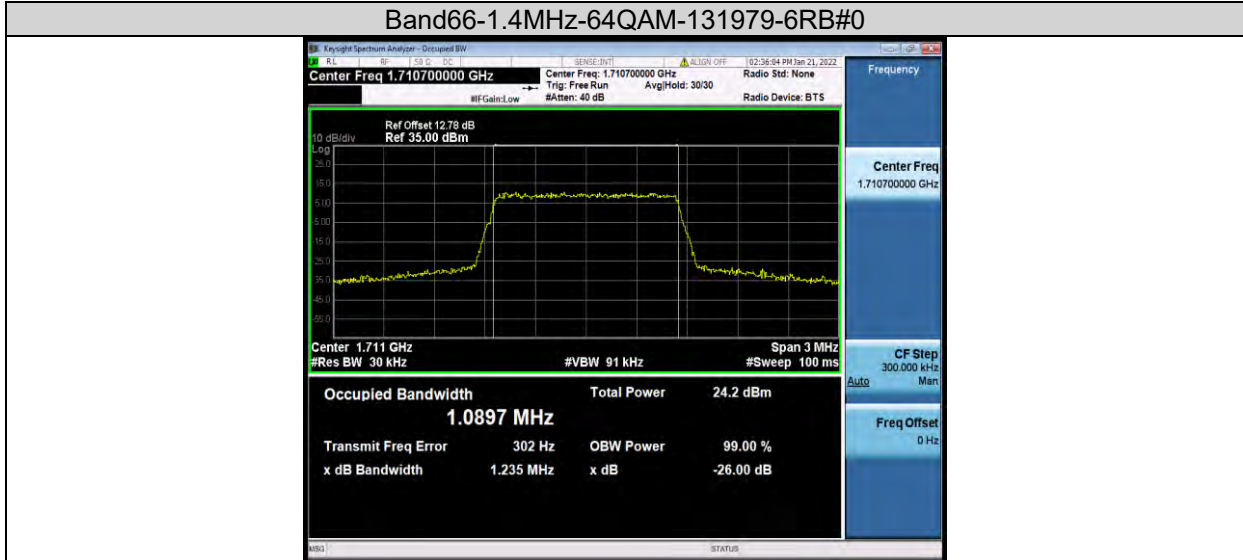

Band66-1.4MHz-64QAM-131979-6RB#0