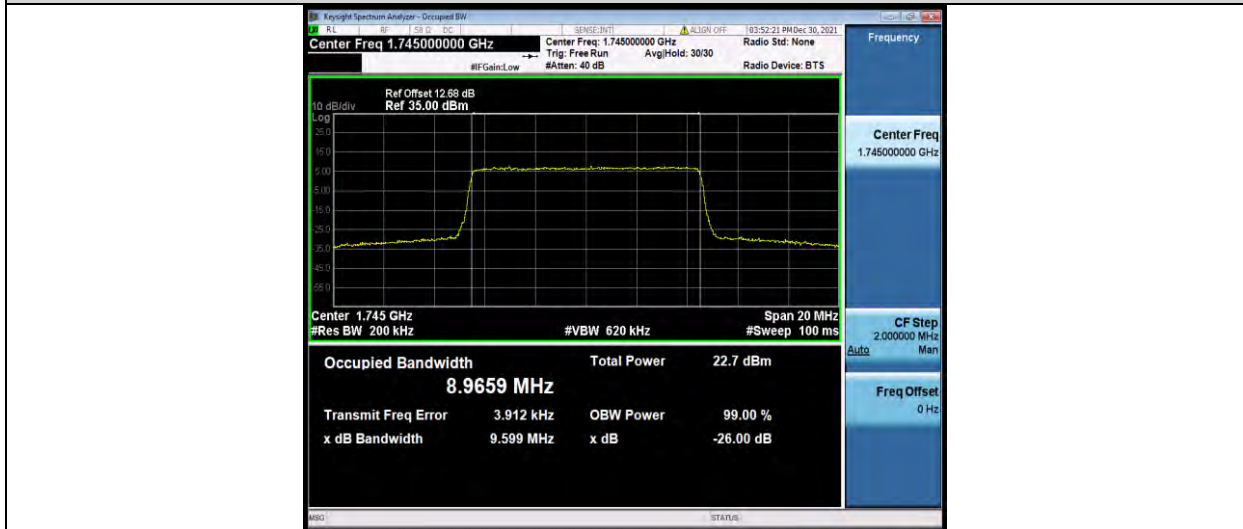

Band66-10MHz-16QAM-132622-50RB#0