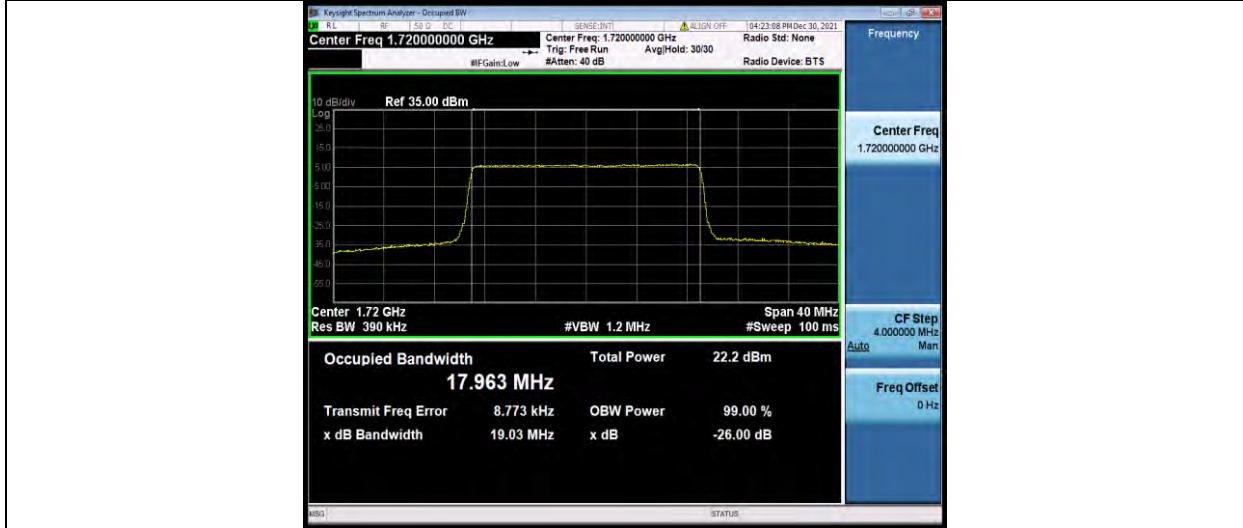

Band66-20MHz-QPSK-132322-100RB#0

Band66-20MHz-QPSK-132572-100RB#0

BUREAU VERITAS

Test Report No.: W7L-P22030026-5RF05

Band66-20MHz-16QAM-132072-100RB#0

Band66-20MHz-16QAM-132322-100RB#0

Band66-20MHz-16QAM-132572-100RB#0