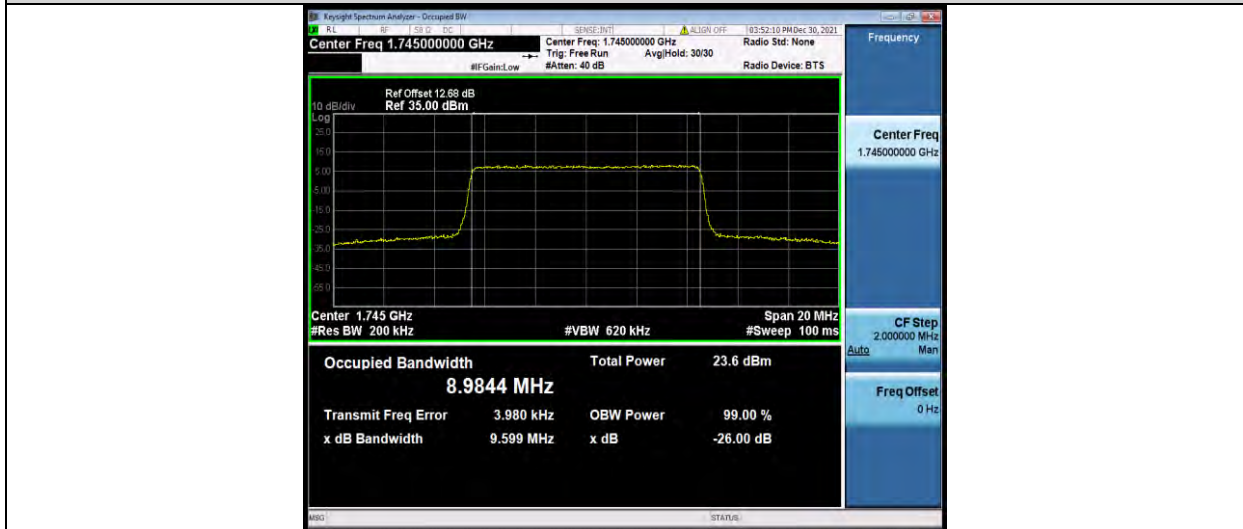

BUREAU
VERITAS

Test Report No.: W7L-P22030026-5RF05

Band66-10MHz-QPSK-132022-50RB#0

Band66-10MHz-QPSK-132322-50RB#0

Band66-10MHz-QPSK-132622-50RB#0

BUREAU VERITAS

Test Report No.: W7L-P22030026-5RF05

Band66-10MHz-16QAM-132022-50RB#0