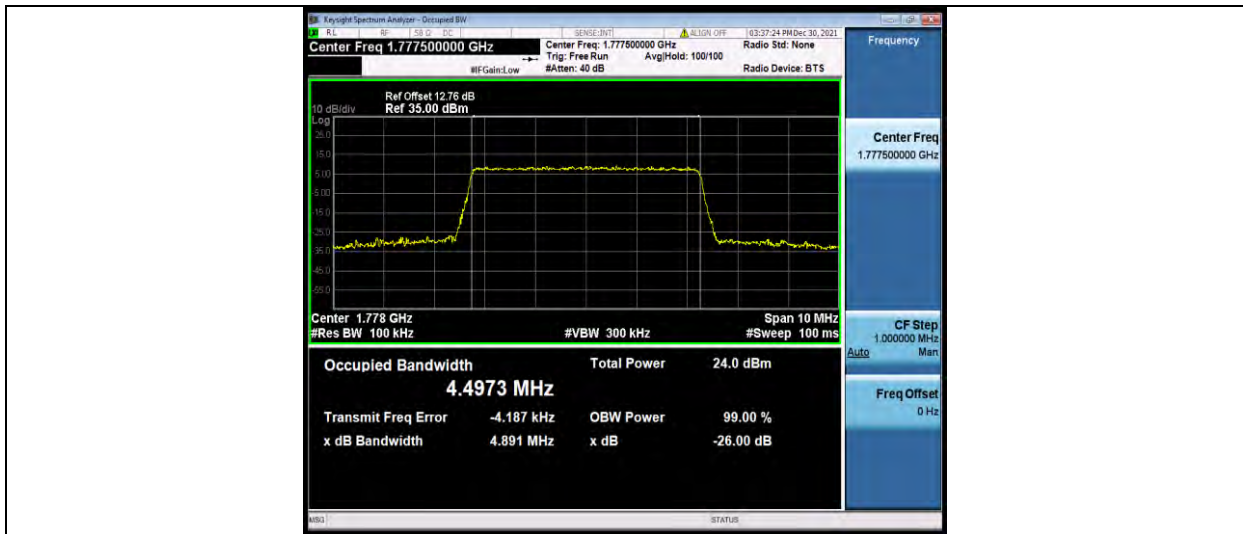

BUREAU
VERITAS

Test Report No.: W7L-P22030026-5RF05

Band66-10MHz-QPSK-132022-50RB#0

Band66-10MHz-QPSK-132322-50RB#0

Band66-10MHz-QPSK-132622-50RB#0

BUREAU VERITAS

Test Report No.: W7L-P22030026-5RF05

Band66-10MHz-16QAM-132022-50RB#0