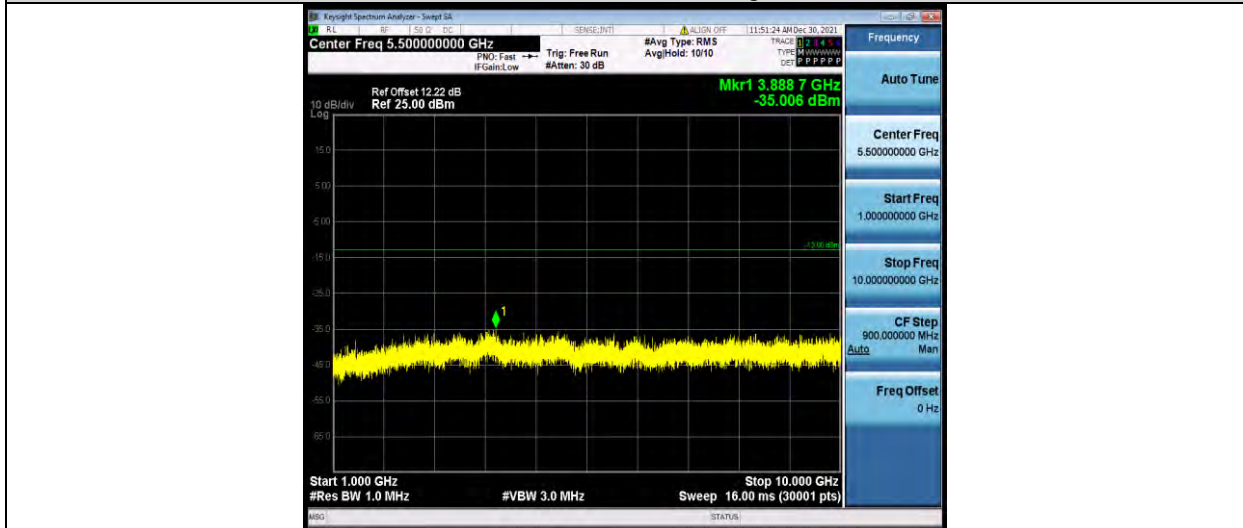

Band12-5MHz-16QAM-23155-1RB#0-Range1:30~1000MHz

Band12-5MHz-16QAM-23155-1RB#0-Range2:1000~10000MHz

Band12-10MHz-QPSK-23060-1RB#0-Range1:30~1000MHz

BUREAU VERITAS

Test Report No.: W7L-P22030026-5RF05

Band12-10MHz-QPSK-23060-1RB#0-Range2:1000~10000MHz