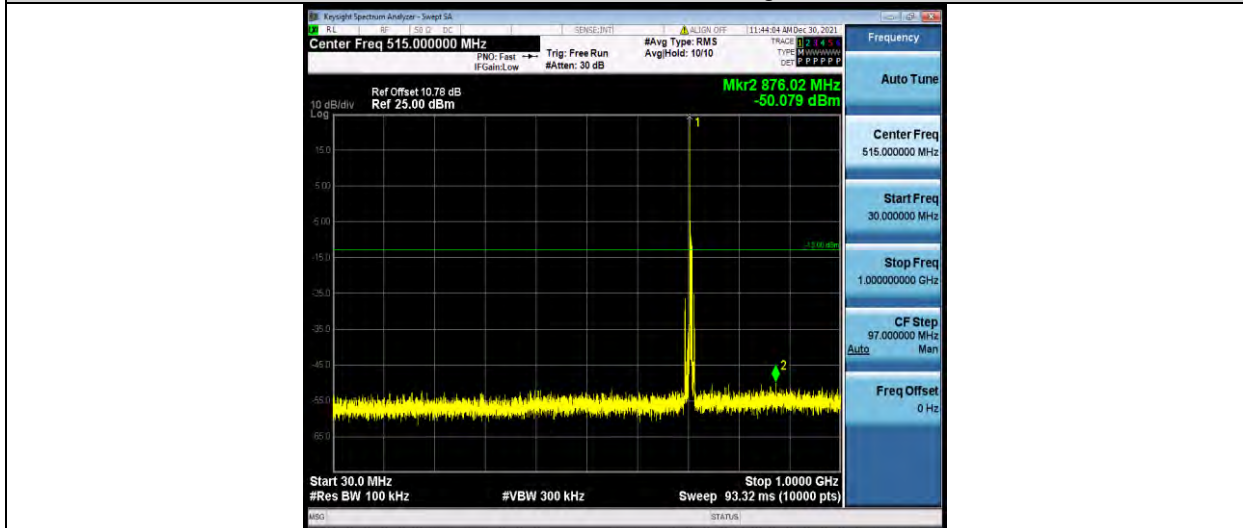

Band12-5MHz-QPSK-23155-1RB#0-Range2:1000~10000MHz