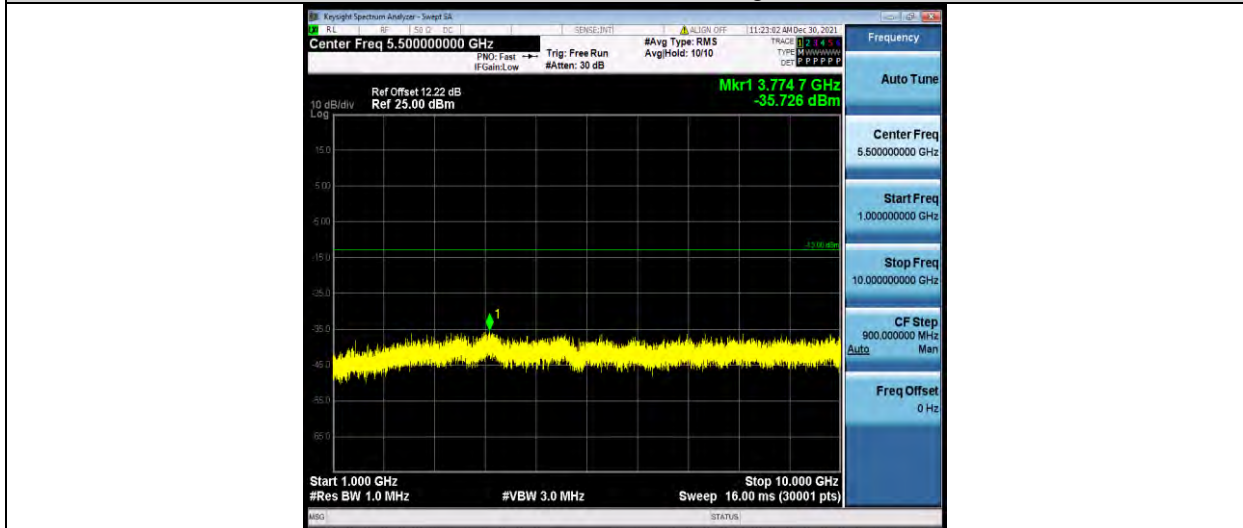

Test Graphs

Band12-1.4MHz-QPSK-23017-1RB#0-Range1:30~1000MHz

BUREAU VERITAS

Test Report No.: W7L-P22030026-5RF05

Band12-1.4MHz-QPSK-23017-1RB#0-Range2:1000~10000MHz

Band12-1.4MHz-QPSK-23095-1RB#0-Range1:30~1000MHz