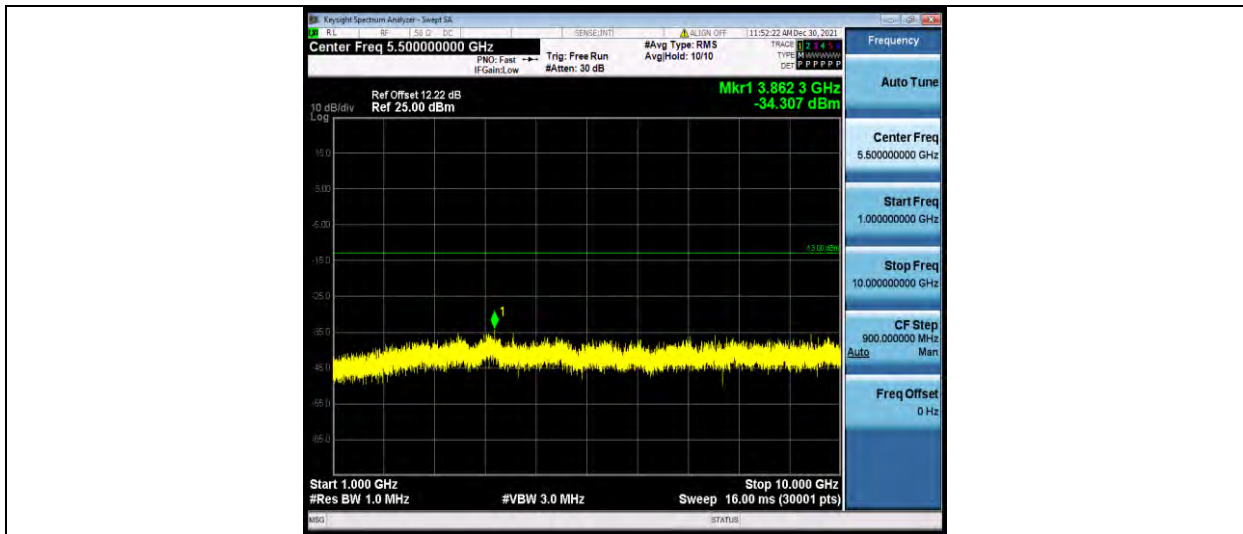

Band12-10MHz-QPSK-23095-1RB#0-Range1:30~1000MHz

Band12-10MHz-QPSK-23095-1RB#0-Range2:1000~10000MHz

BUREAU VERITAS

Test Report No.: W7L-P22030026-5RF05

Band12-10MHz-QPSK-23130-1RB#0-Range1:30~1000MHz

Band12-10MHz-QPSK-23130-1RB#0-Range2:1000~10000MHz