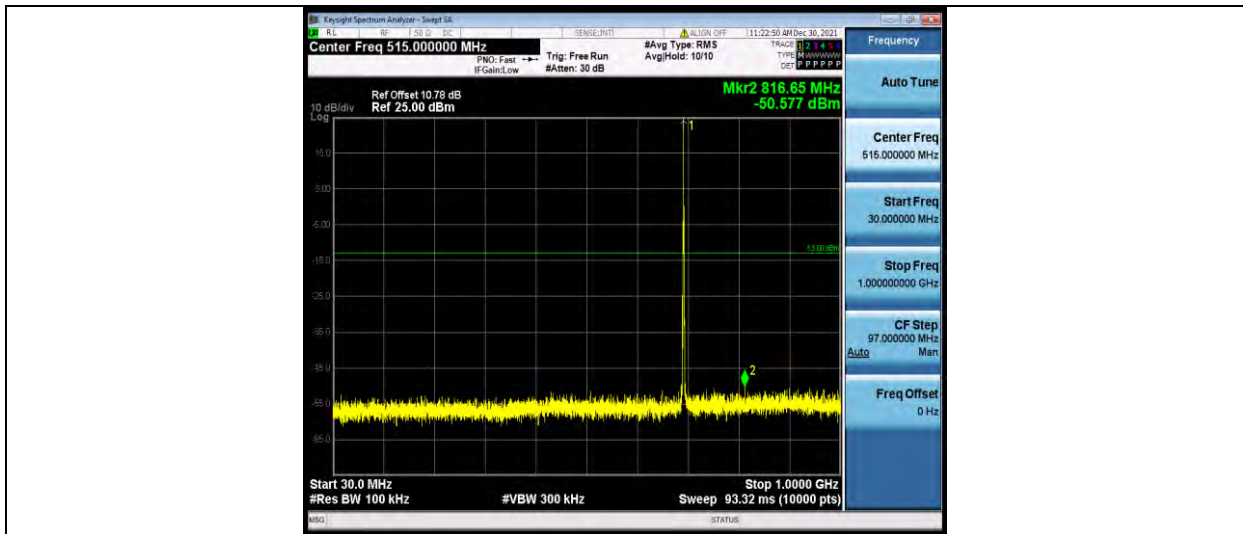

Test Graphs

Band12-1.4MHz-QPSK-23017-1RB#0-Range1:30~1000MHz

BUREAU VERITAS

Test Report No.: W7L-P22030026-5RF05

Band12-1.4MHz-QPSK-23017-1RB#0-Range2:1000~10000MHz

Band12-1.4MHz-QPSK-23095-1RB#0-Range1:30~1000MHz