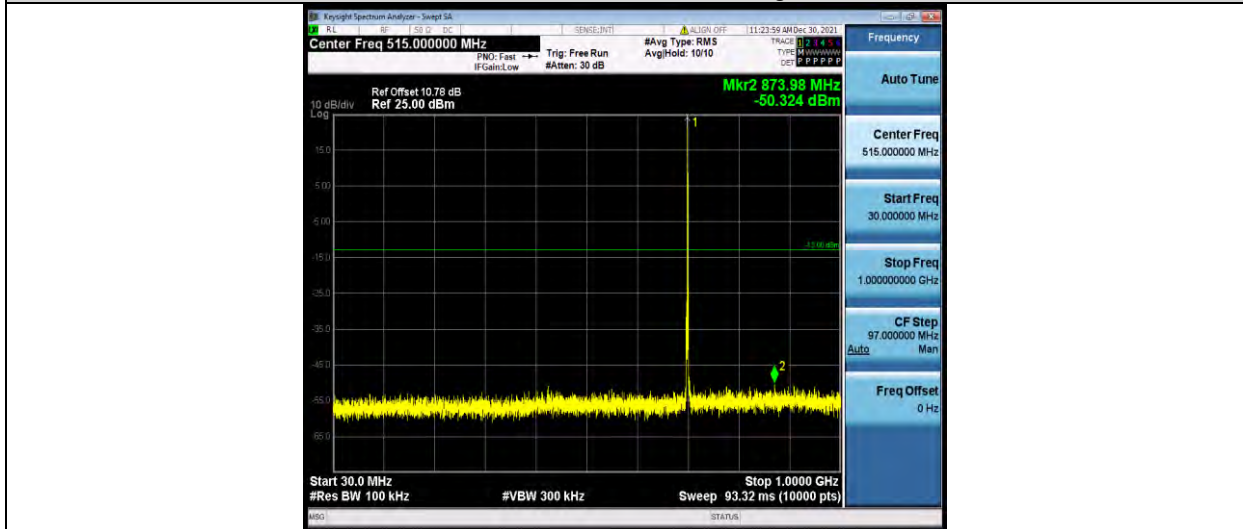

Test Graphs

Band12-1.4MHz-QPSK-23017-1RB#0-Range1:30~1000MHz

BUREAU VERITAS

Test Report No.: W7L-P22030026-5RF05

Band12-1.4MHz-QPSK-23017-1RB#0-Range2:1000~10000MHz

Band12-1.4MHz-QPSK-23095-1RB#0-Range1:30~1000MHz