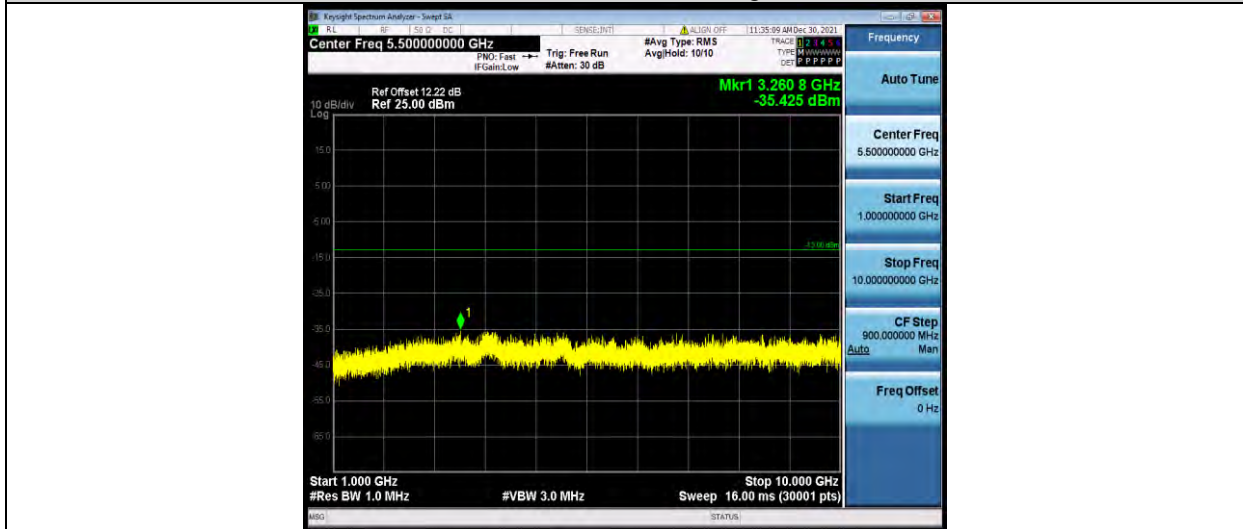

Band12-5MHz-QPSK-23035-1RB#0-Range1:30~1000MHz

BUREAU VERITAS

Test Report No.: W7L-P22030026-5RF05

Band12-5MHz-QPSK-23035-1RB#0-Range2: 1000~10000MHz

Band12-5MHz-QPSK-23095-1RB#0-Range1: 30~1000MHz

Band12-5MHz-QPSK-23095-1RB#0-Range2: 1000~10000MHz