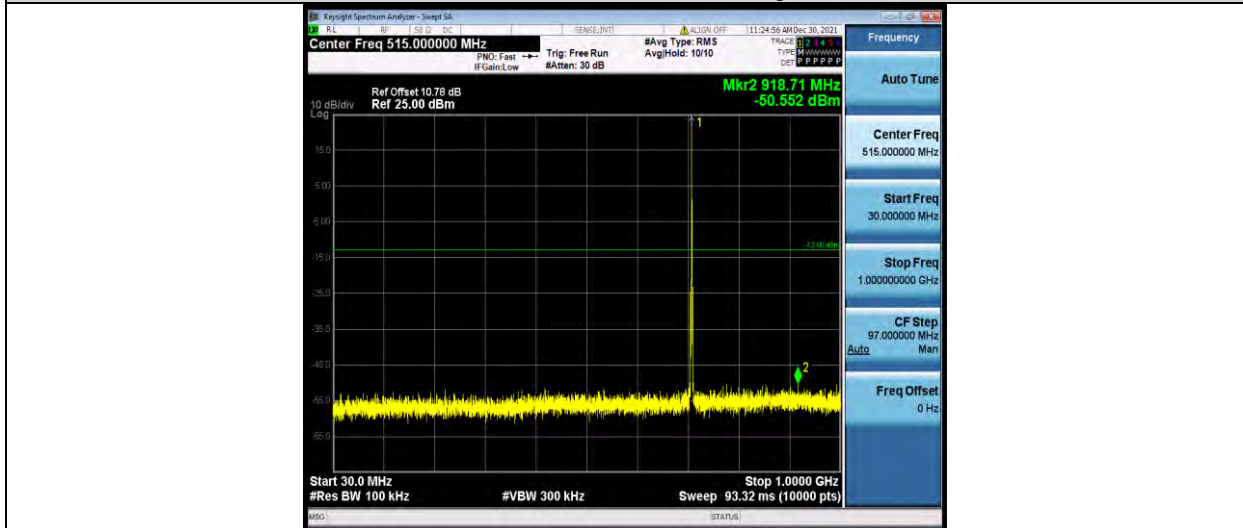

Band12-1.4MHz-QPSK-23095-1RB#0-Range2:1000~10000MHz

BUREAU VERITAS

Test Report No.: W7L-P22030026-5RF05

Band12-1.4MHz-QPSK-23173-1RB#0-Range1:30~1000MHz

Band12-1.4MHz-QPSK-23173-1RB#0-Range2:1000~1000MHz

Band12-1.4MHz-16QAM-23017-1RB#0-Range1:30~1000MHz