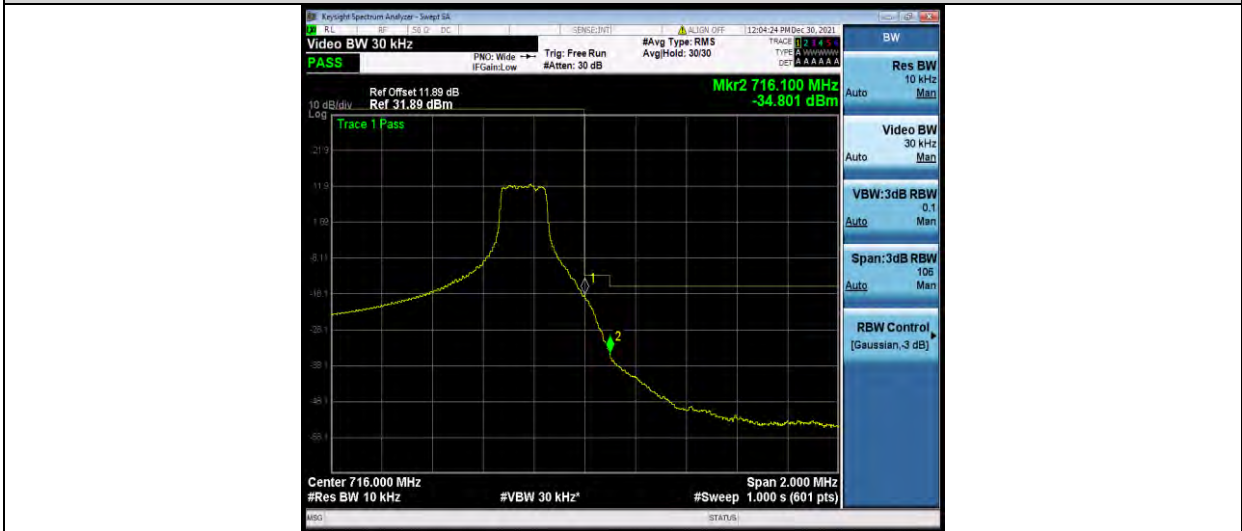

Band12-1.4MHz-16QAM-23173-1RB#5

Band12-1.4MHz-16QAM-23173-6RB#0

Band12-3MHz-QPSK-23025-1RB#0

BUREAU VERITAS

Test Report No.: W7L-P22030026-5RF05

Band12-3MHz-QPSK-23025-15RB#0

Band12-3MHz-QPSK-23165-1RB#14

Band12-3MHz-QPSK-23165-15RB#0