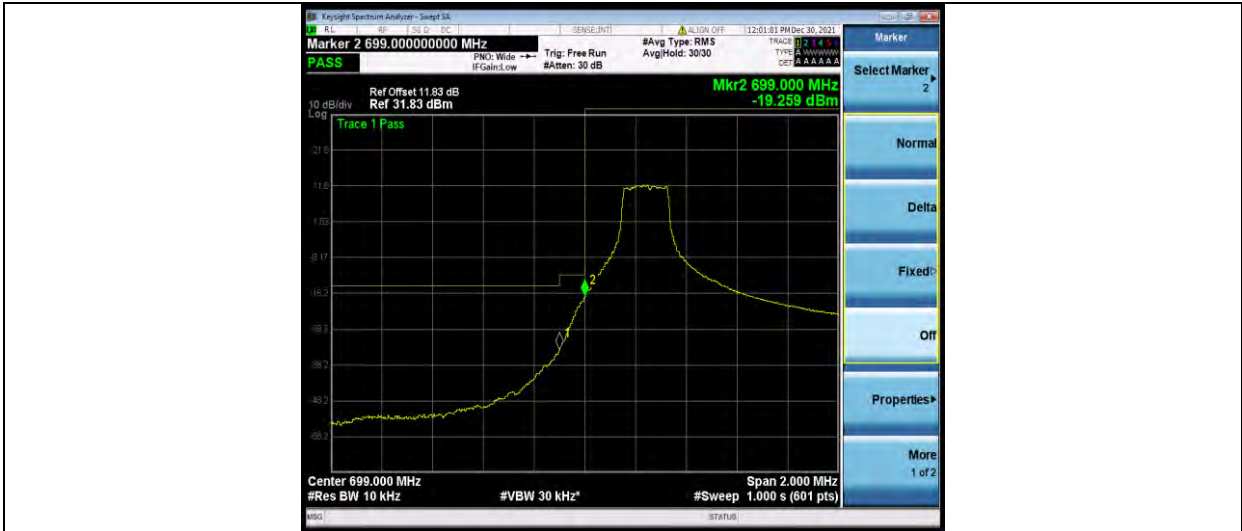

Band12-1.4MHz-16QAM-23173-1RB#5

Band12-1.4MHz-16QAM-23173-6RB#0

Band12-3MHz-QPSK-23025-1RB#0

BUREAU VERITAS

Test Report No.: W7L-P22030026-5RF05

Band12-3MHz-QPSK-23025-15RB#0

Band12-3MHz-QPSK-23165-1RB#14

Band12-3MHz-QPSK-23165-15RB#0