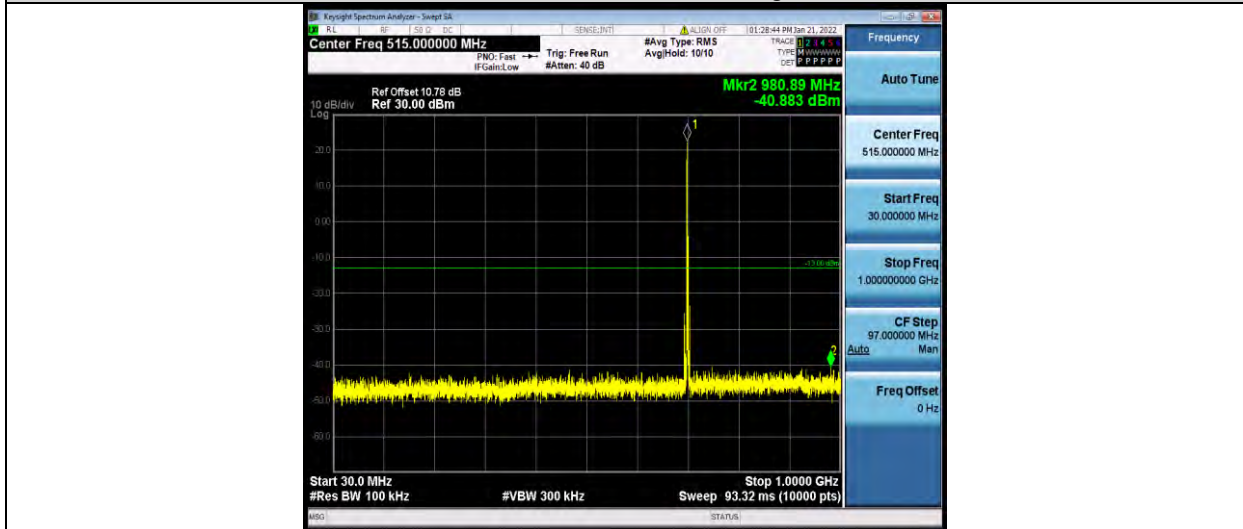

Band12-3MHz-64QAM-23025-1RB#0-Range2:1000~10000MHz

Band12-3MHz-64QAM-23095-1RB#0-Range1:30~1000MHz

Band12-3MHz-64QAM-23095-1RB#0-Range2:1000~10000MHz