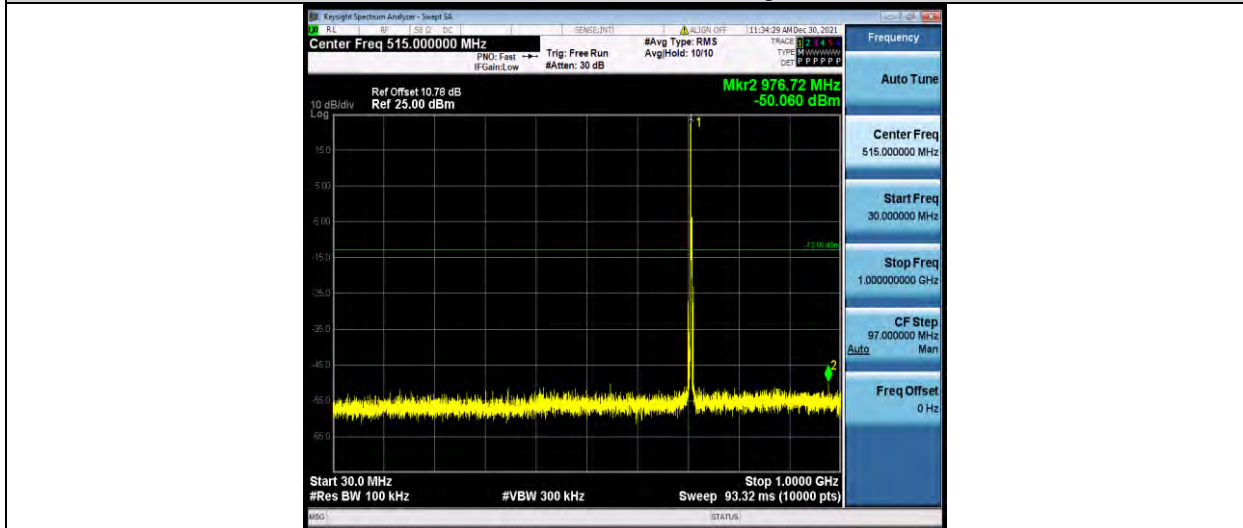

Band12-3MHz-QPSK-23165-1RB#0-Range2:1000~10000MHz