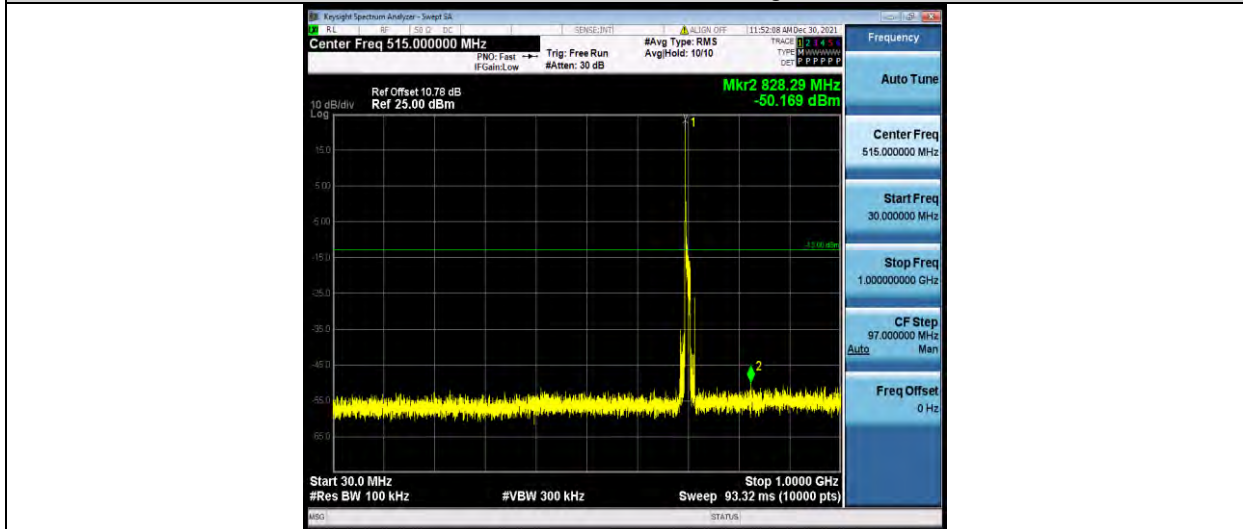

Band12-10MHz-QPSK-23095-1RB#0-Range2:1000~10000MHz