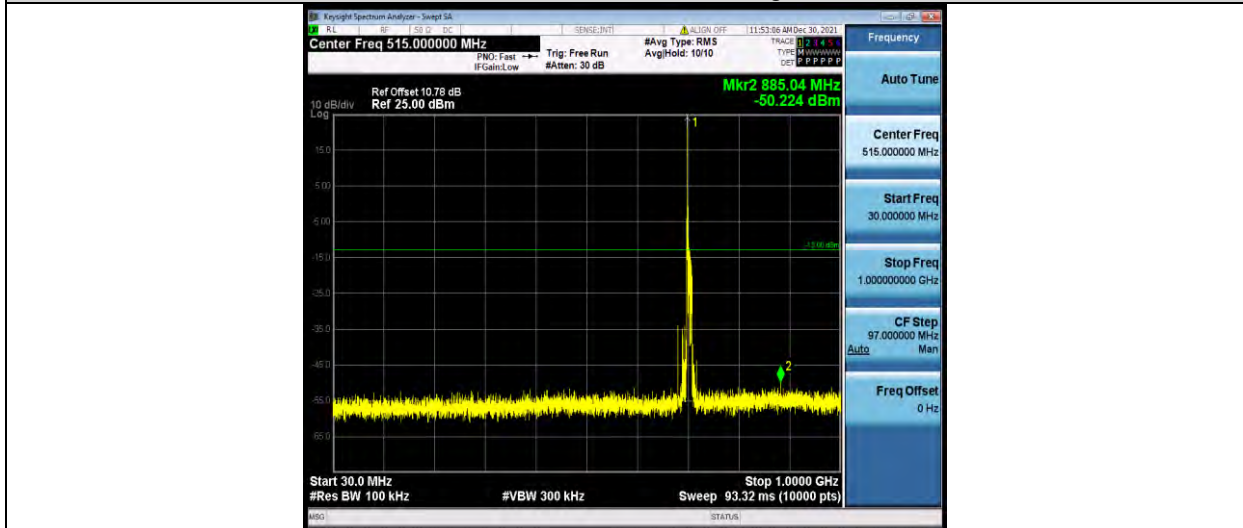

Band12-10MHz-QPSK-23095-1RB#0-Range1:30~1000MHz

Band12-10MHz-QPSK-23095-1RB#0-Range2:1000~10000MHz

BUREAU VERITAS

Test Report No.: W7L-P22030026-5RF05

Band12-10MHz-QPSK-23130-1RB#0-Range1:30~1000MHz

Band12-10MHz-QPSK-23130-1RB#0-Range2:1000~10000MHz