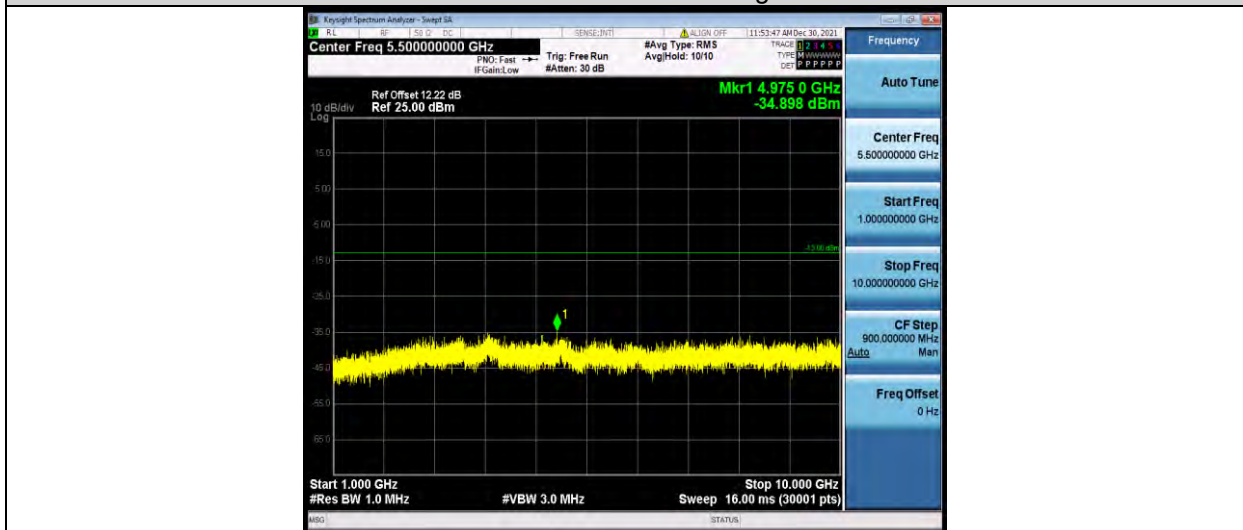

BUREAU VERITAS

Test Report No.: W7L-P22030026-5RF05

Band12-10MHz-16QAM-23130-1RB#0-Range1:30~1000MHz

Band12-10MHz-16QAM-23130-1RB#0-Range2:1000~10000MHz

Band12-1.4MHz-64QAM-23017-1RB#0-Range1:30~1000MHz

BUREAU VERITAS