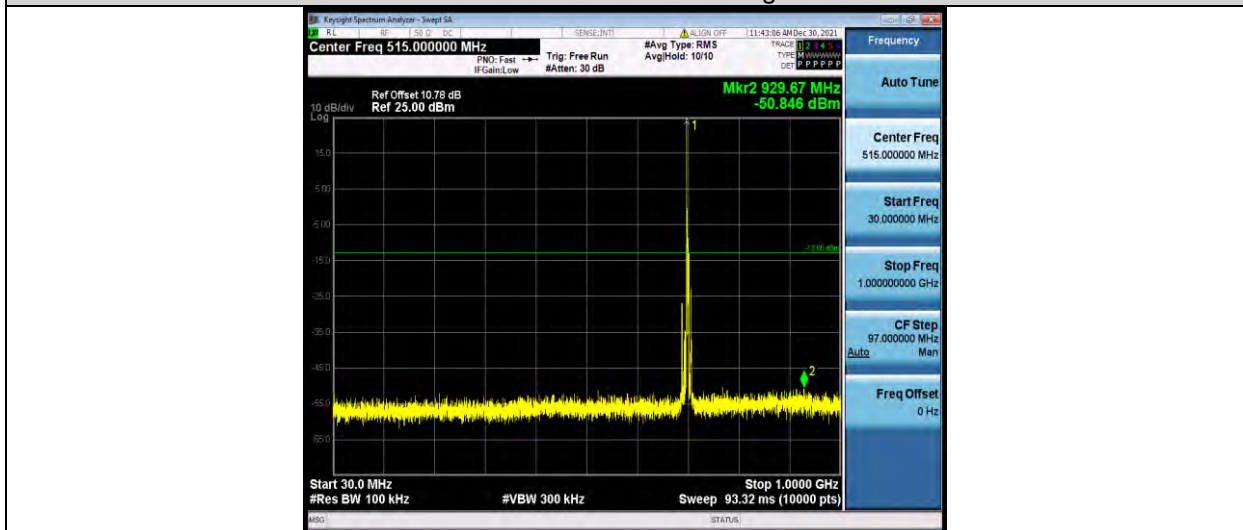

Band12-5MHz-QPSK-23035-1RB#0-Range1:30~1000MHz

BUREAU VERITAS

Test Report No.: W7L-P22030026-5RF05

Band12-5MHz-QPSK-23035-1RB#0-Range2: 1000~10000MHz

Band12-5MHz-QPSK-23095-1RB#0-Range1: 30~1000MHz

Band12-5MHz-QPSK-23095-1RB#0-Range2: 1000~10000MHz