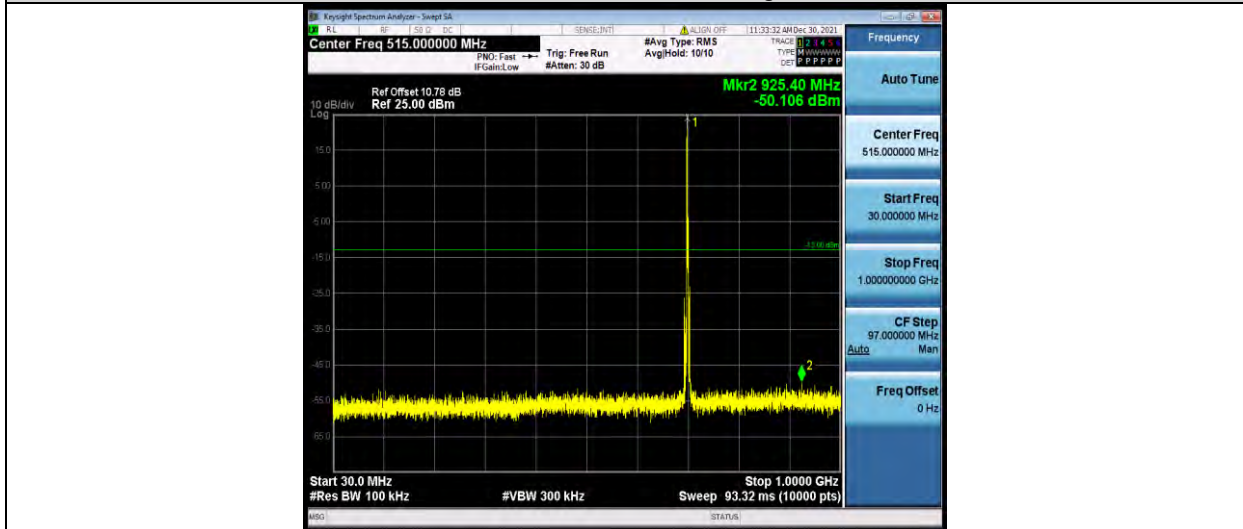

Test Report No.: W7L-P22030026-5RF05

Band12-3MHz-QPSK-23025-1RB#0-Range2: 1000~10000MHz

Band12-3MHz-QPSK-23095-1RB#0-Range1: 30~1000MHz

Band12-3MHz-QPSK-23095-1RB#0-Range2: 1000~10000MHz

BUREAU VERITAS

Test Report No.: W7L-P22030026-5RF05