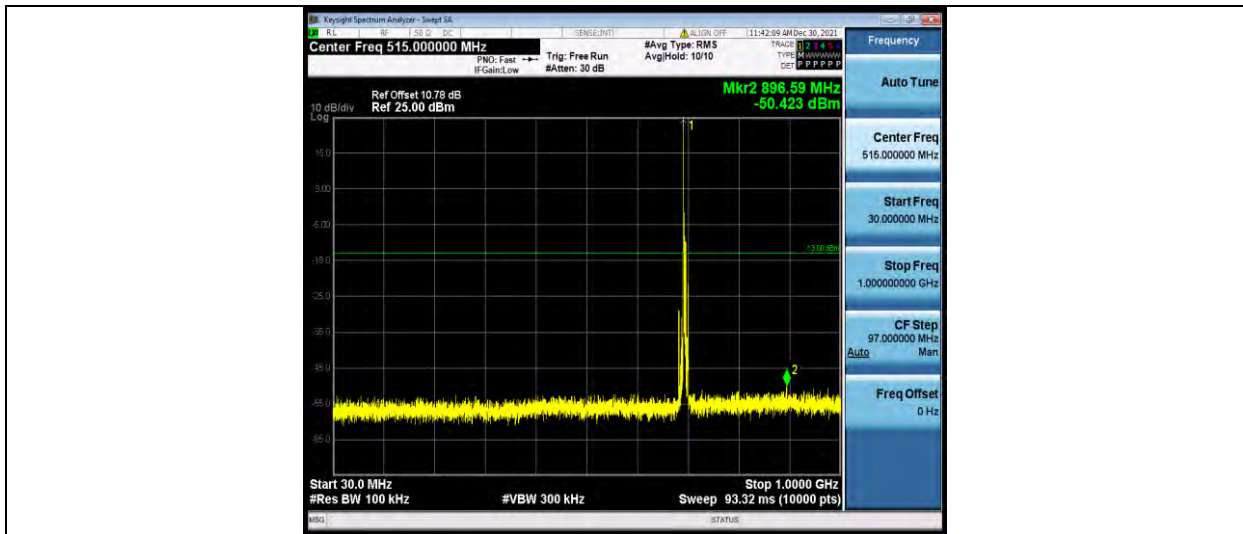

Band12-5MHz-QPSK-23035-1RB#0-Range1:30~1000MHz

BUREAU VERITAS

Test Report No.: W7L-P22030026-5RF05

Band12-5MHz-QPSK-23035-1RB#0-Range2: 1000~10000MHz

Band12-5MHz-QPSK-23095-1RB#0-Range1: 30~1000MHz

Band12-5MHz-QPSK-23095-1RB#0-Range2: 1000~10000MHz