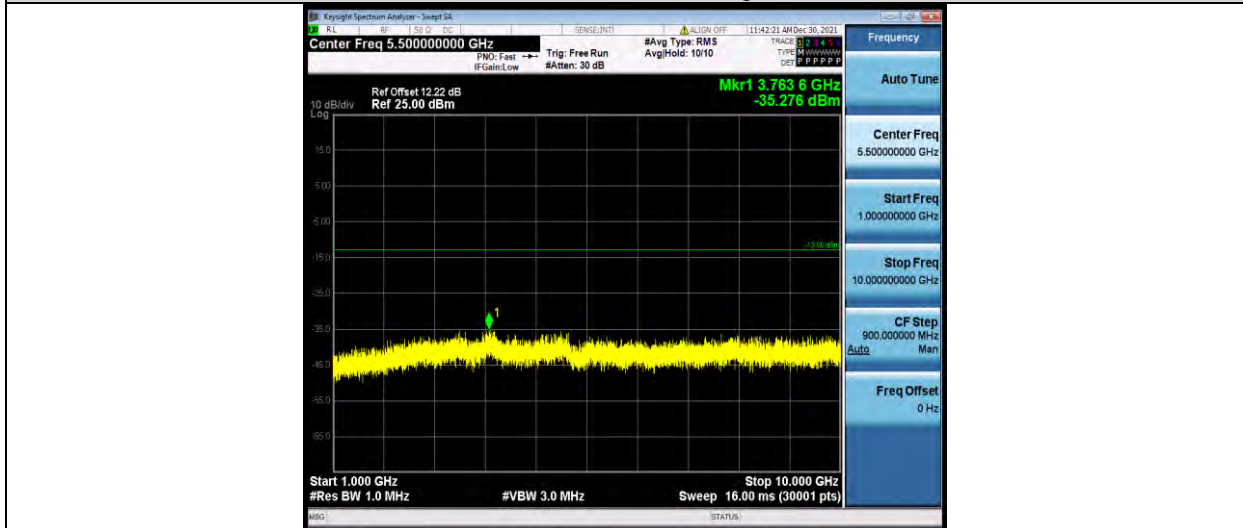

Band12-5MHz-QPSK-23035-1RB#0-Range1:30~1000MHz

BUREAU VERITAS

Test Report No.: W7L-P22030026-5RF05

Band12-5MHz-QPSK-23035-1RB#0-Range2: 1000~10000MHz

Band12-5MHz-QPSK-23095-1RB#0-Range1: 30~1000MHz

Band12-5MHz-QPSK-23095-1RB#0-Range2: 1000~10000MHz