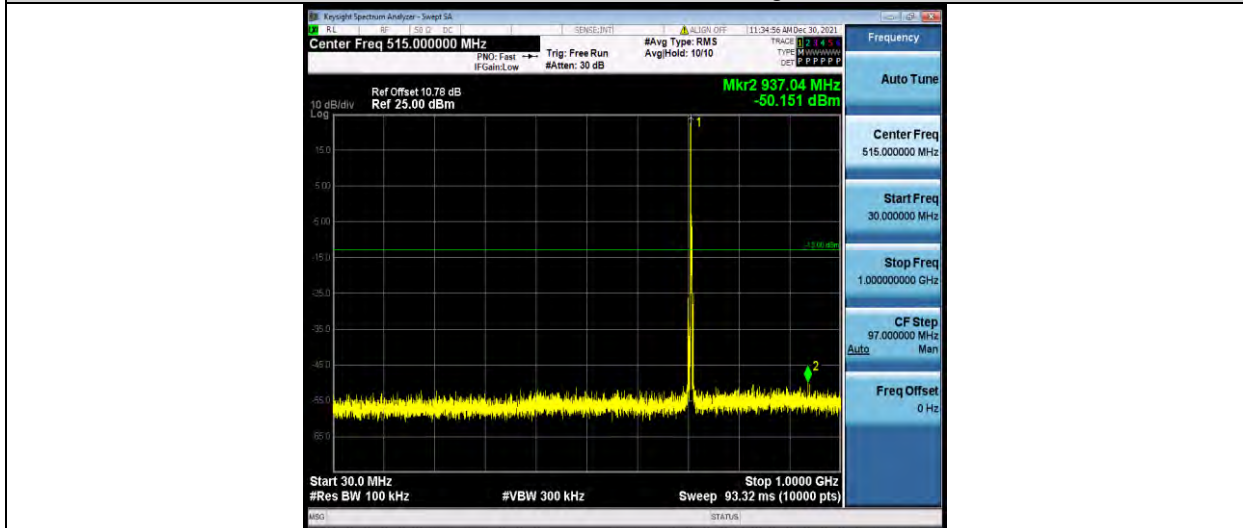

Band12-3MHz-16QAM-23165-1RB#0-Range2:1000~1000MHz