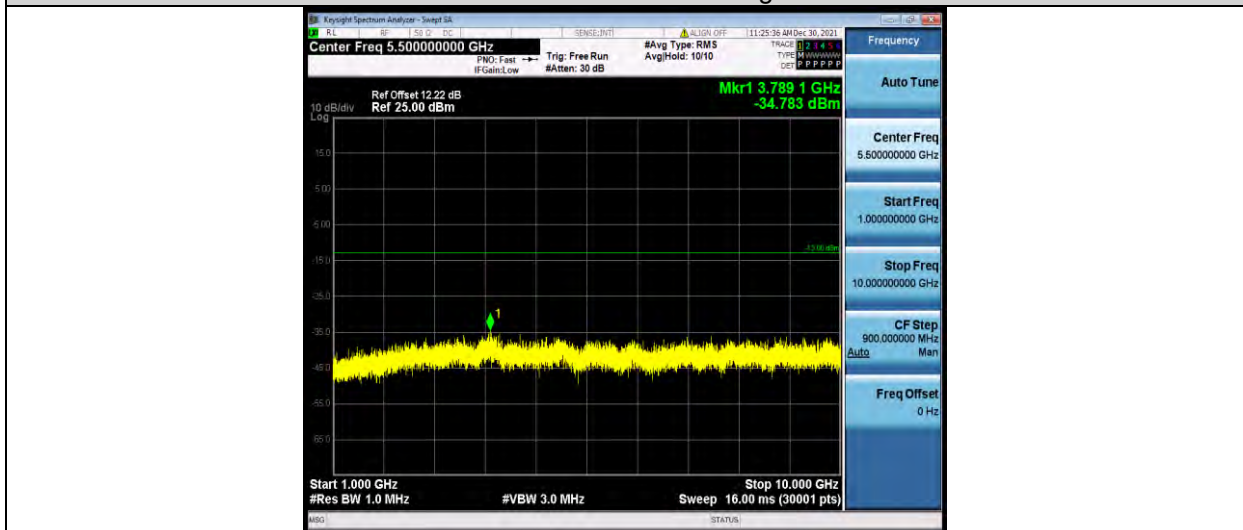

Band12-3MHz-QPSK-23025-1RB#0-Range1:30~1000MHz