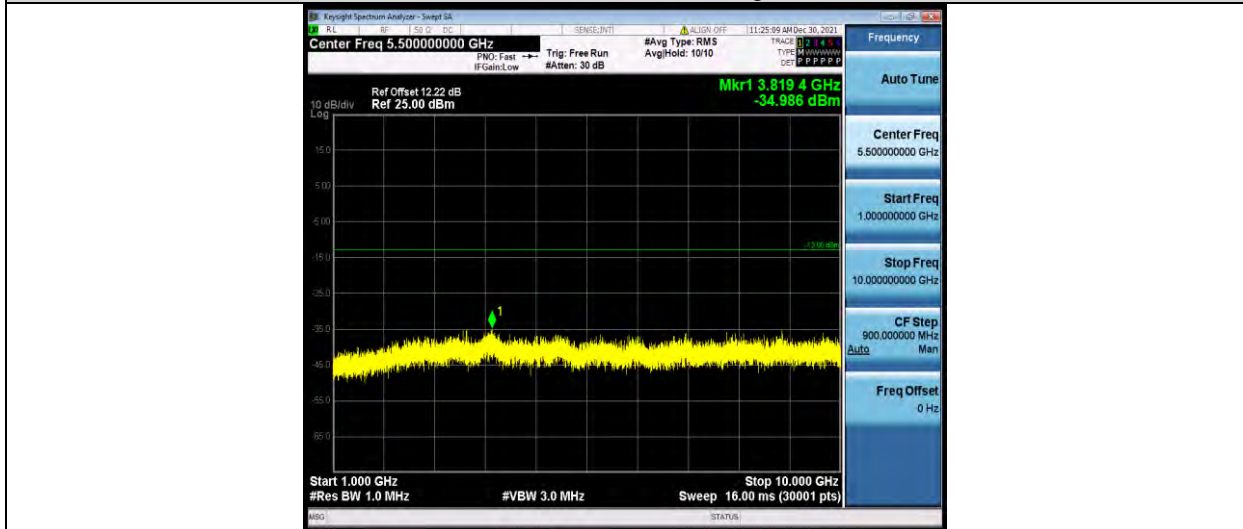

Band12-1.4MHz-QPSK-23095-1RB#0-Range2:1000~10000MHz

BUREAU VERITAS

Test Report No.: W7L-P22030026-5RF05

Band12-1.4MHz-QPSK-23173-1RB#0-Range1:30~1000MHz

Band12-1.4MHz-QPSK-23173-1RB#0-Range2:1000~1000MHz

Band12-1.4MHz-16QAM-23017-1RB#0-Range1:30~1000MHz