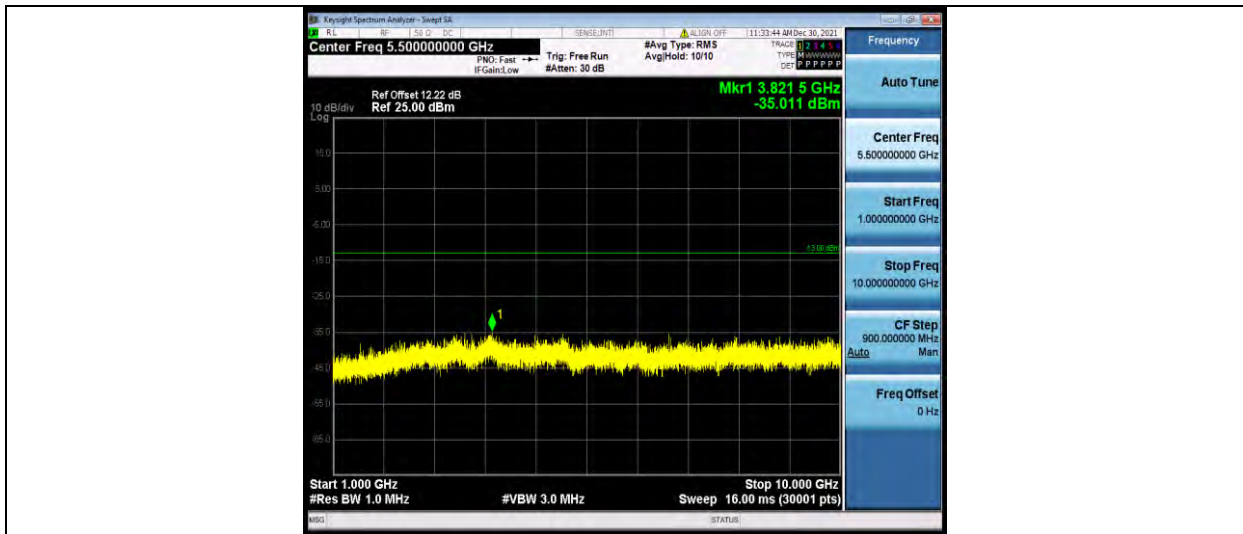

Test Report No.: W7L-P22030026-5RF05

Band12-3MHz-QPSK-23025-1RB#0-Range2: 1000~10000MHz

Band12-3MHz-QPSK-23095-1RB#0-Range1: 30~1000MHz

Band12-3MHz-QPSK-23095-1RB#0-Range2: 1000~10000MHz

BUREAU VERITAS

Test Report No.: W7L-P22030026-5RF05