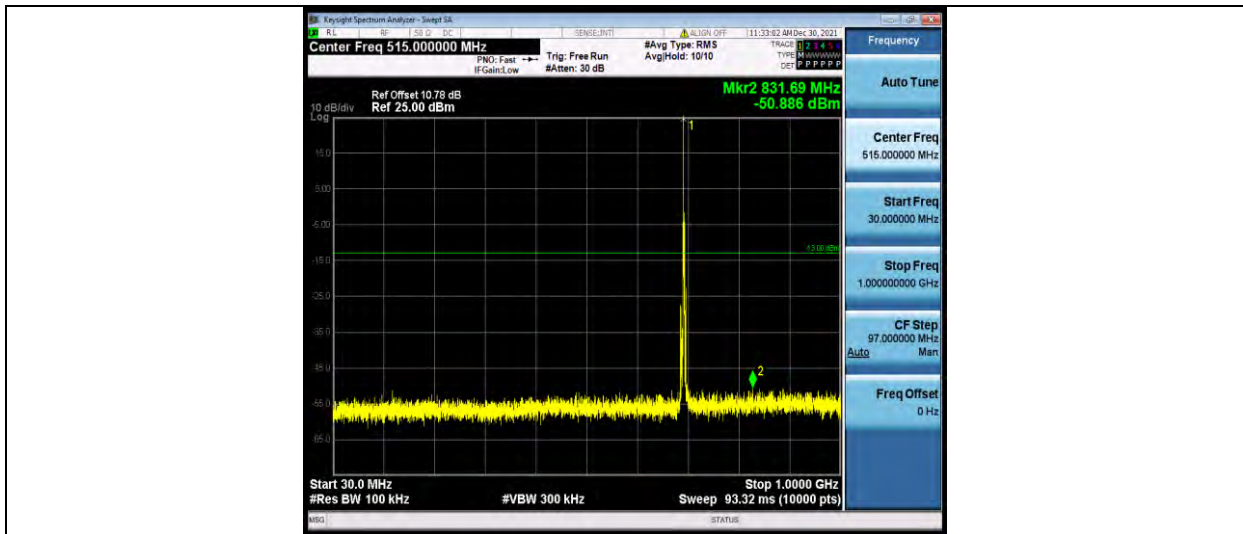

Band12-3MHz-QPSK-23165-1RB#0-Range1:30~1000MHz

Band12-3MHz-QPSK-23165-1RB#0-Range2:1000~10000MHz

Band12-3MHz-16QAM-23025-1RB#0-Range1:30~1000MHz

BUREAU VERITAS

Test Report No.: W7L-P22030026-5RF05

Band12-3MHz-16QAM-23025-1RB#0-Range2:1000~10000MHz