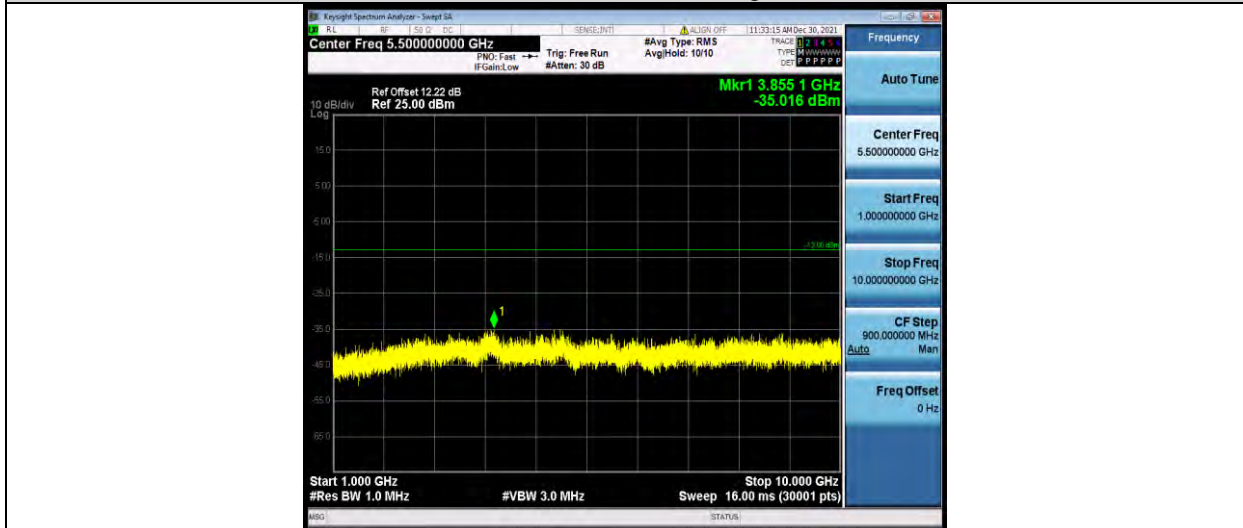

Band12-3MHz-QPSK-23165-1RB#0-Range1:30~1000MHz

Band12-3MHz-QPSK-23165-1RB#0-Range2:1000~10000MHz

Band12-3MHz-16QAM-23025-1RB#0-Range1:30~1000MHz

BUREAU VERITAS

Test Report No.: W7L-P22030026-5RF05

Band12-3MHz-16QAM-23025-1RB#0-Range2:1000~10000MHz