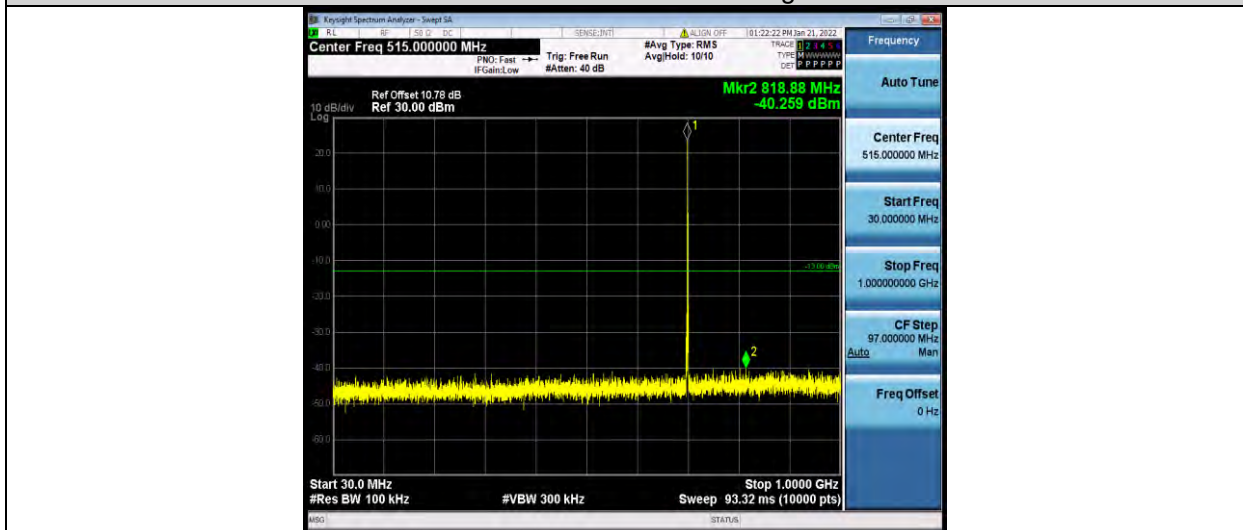

Band12-1.4MHz-64QAM-23095-1RB#0-Range2:1000~10000MHz