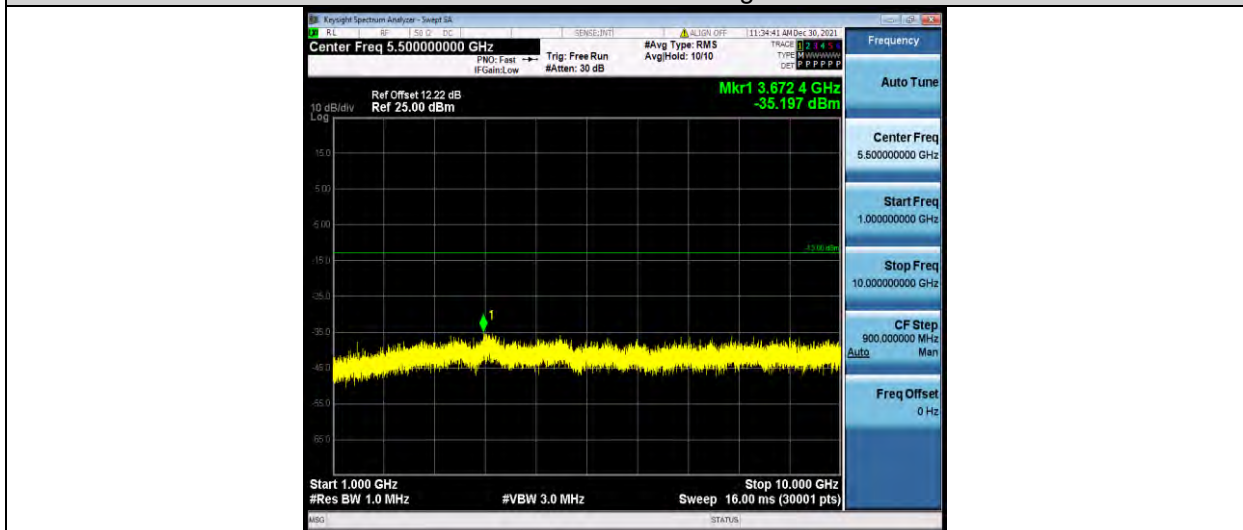

Band12-3MHz-16QAM-23025-1RB#0-Range1:30~1000MHz