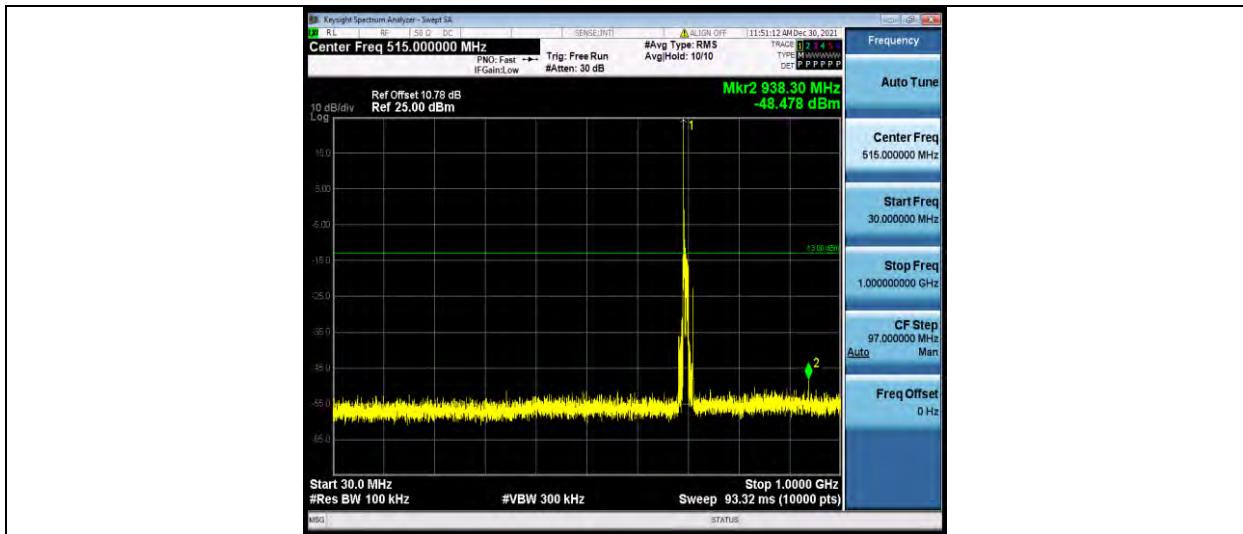

Band12-5MHz-16QAM-23155-1RB#0-Range1:30~1000MHz

Band12-5MHz-16QAM-23155-1RB#0-Range2:1000~10000MHz

Band12-10MHz-QPSK-23060-1RB#0-Range1:30~1000MHz

BUREAU VERITAS

Test Report No.: W7L-P22030026-5RF05

Band12-10MHz-QPSK-23060-1RB#0-Range2:1000~10000MHz