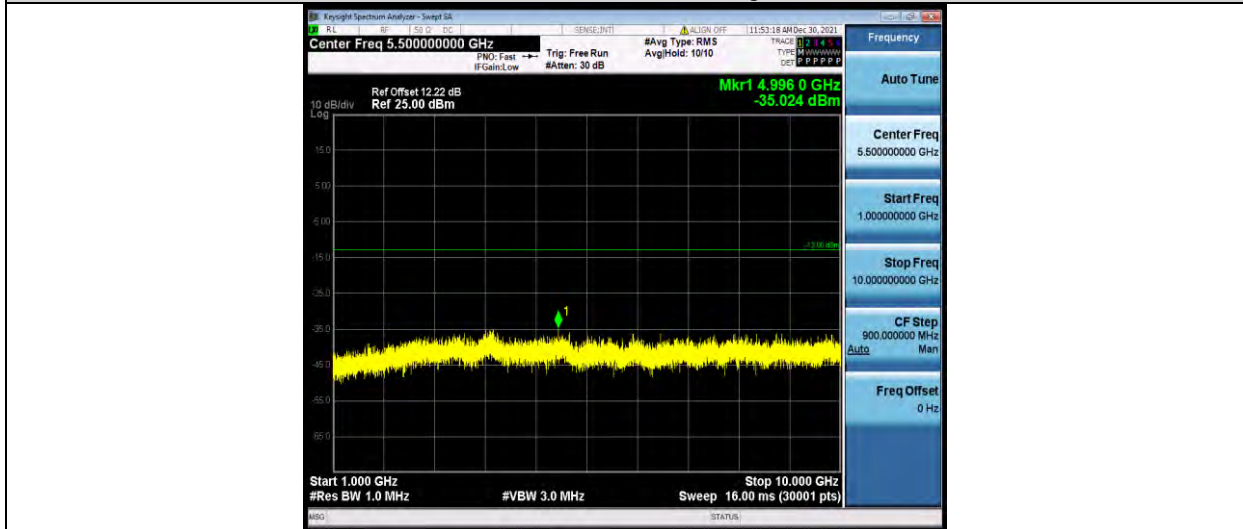

Band12-10MHz-QPSK-23095-1RB#0-Range1:30~1000MHz

Band12-10MHz-QPSK-23095-1RB#0-Range2:1000~10000MHz

BUREAU VERITAS

Test Report No.: W7L-P22030026-5RF05

Band12-10MHz-QPSK-23130-1RB#0-Range1:30~1000MHz

Band12-10MHz-QPSK-23130-1RB#0-Range2:1000~10000MHz