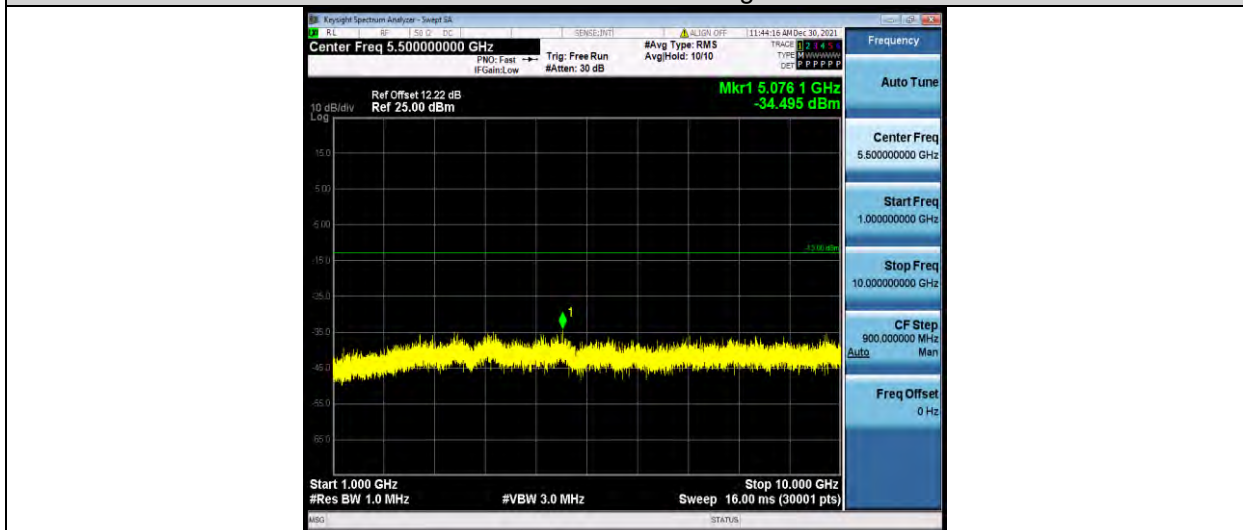

BUREAU VERITAS

Test Report No.: W7L-P22030026-5RF05

Band12-5MHz-QPSK-23155-1RB#0-Range1:30~1000MHz

Band12-5MHz-QPSK-23155-1RB#0-Range2:1000~10000MHz

Band12-5MHz-16QAM-23035-1RB#0-Range1:30~1000MHz

BUREAU VERITAS