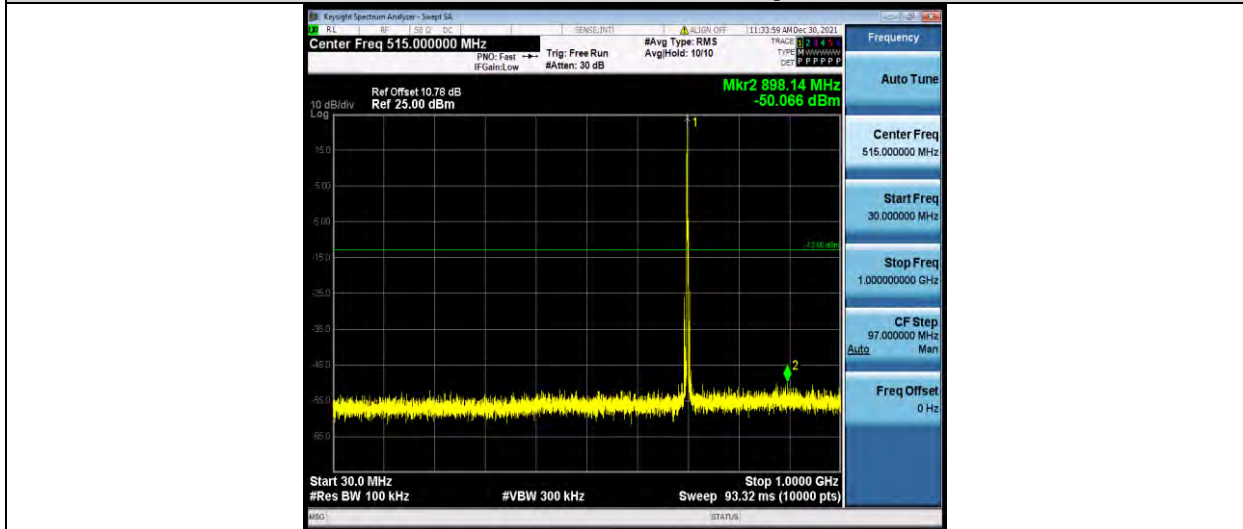

Band12-3MHz-16QAM-23095-1RB#0-Range2:1000~10000MHz