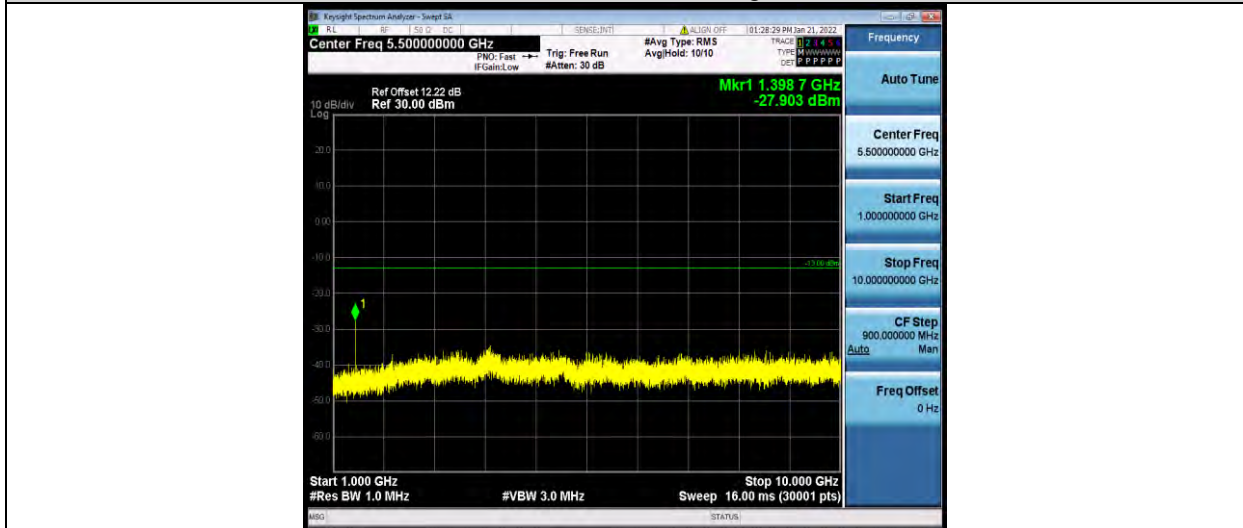

Band12-3MHz-64QAM-23025-1RB#0-Range2:1000~10000MHz

Band12-3MHz-64QAM-23095-1RB#0-Range1:30~1000MHz

Band12-3MHz-64QAM-23095-1RB#0-Range2:1000~10000MHz