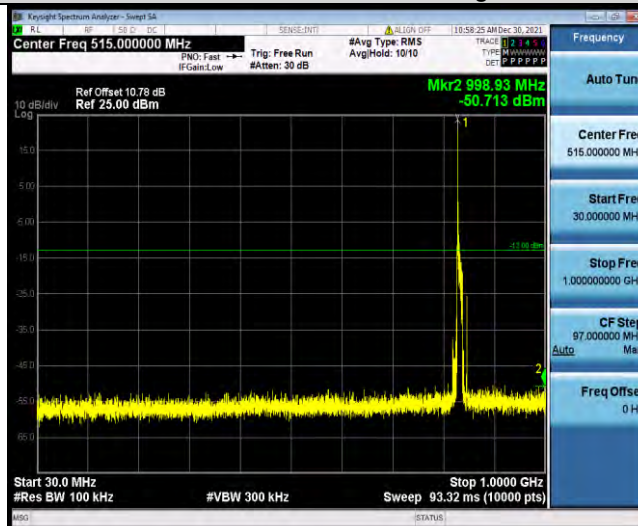

Band5-10MHz-16QAM-20525-1RB#0-Range2:1000~1000MHz