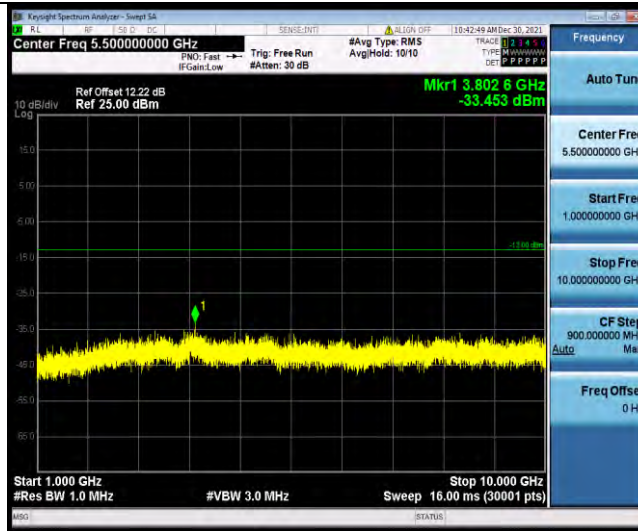

Band5-5MHz-QPSK-20625-1RB#0-Range2:1000~10000MHz

Band5-5MHz-16QAM-20425-1RB#0-Range1:30~1000MHz

Band5-5MHz-16QAM-20425-1RB#0-Range2:1000~10000MHz

BUREAU VERITAS

Test Report No.: W7L-P22030026-5RF03

Band5-5MHz-16QAM-20525-1RB#0-Range1:30~1000MHz