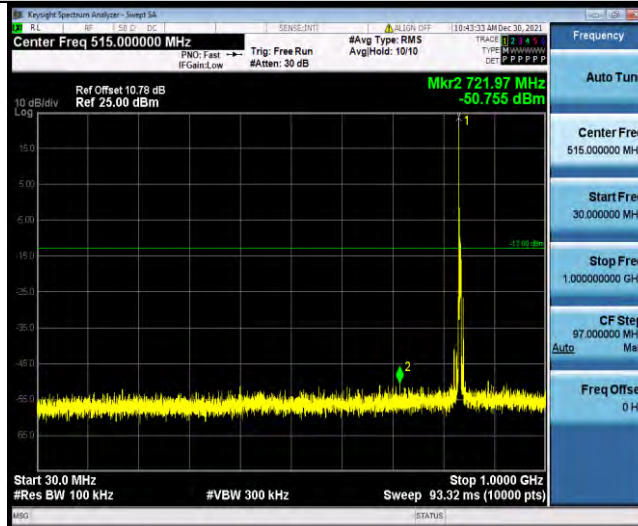

Band5-5MHz-QPSK-20625-1RB#0-Range2:1000~10000MHz

Band5-5MHz-16QAM-20425-1RB#0-Range1:30~1000MHz

Band5-5MHz-16QAM-20425-1RB#0-Range2:1000~10000MHz

BUREAU VERITAS

Test Report No.: W7L-P22030026-5RF03

Band5-5MHz-16QAM-20525-1RB#0-Range1:30~1000MHz