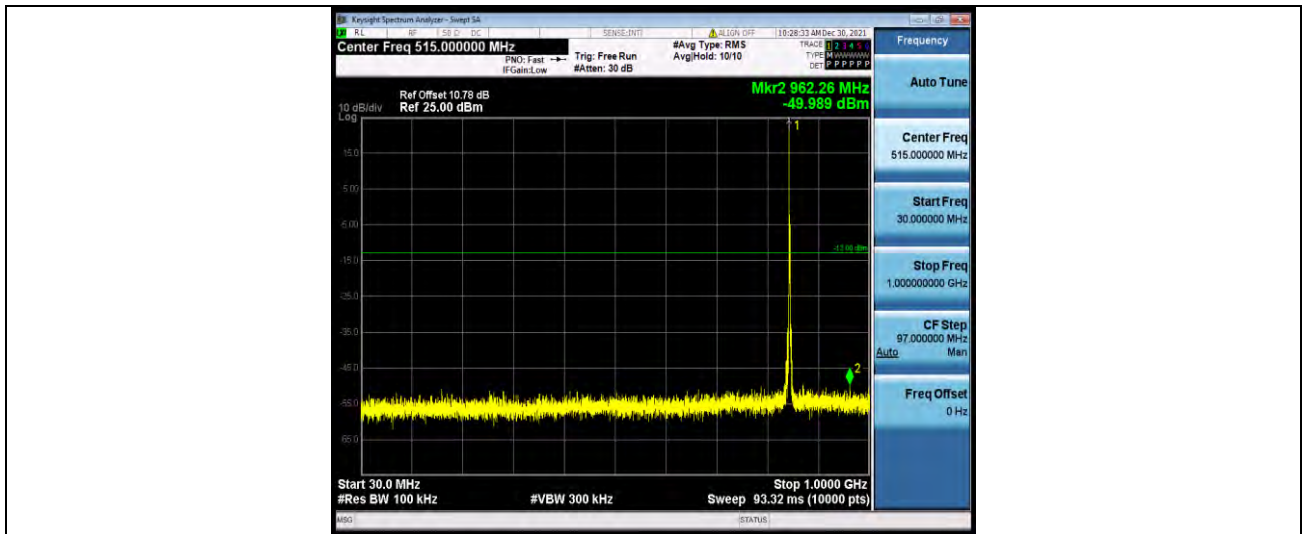

Band5-3MHz-QPSK-20525-1RB#0-Range2:1000~1000MHz

Band5-3MHz-QPSK-20635-1RB#0-Range1:30~1000MHz

BUREAU VERITAS

Test Report No.: W7L-P22030026-5RF03

Band5-3MHz-QPSK-20635-1RB#0-Range2:1000~10000MHz

Band5-3MHz-16QAM-20415-1RB#0-Range1:30~1000MHz