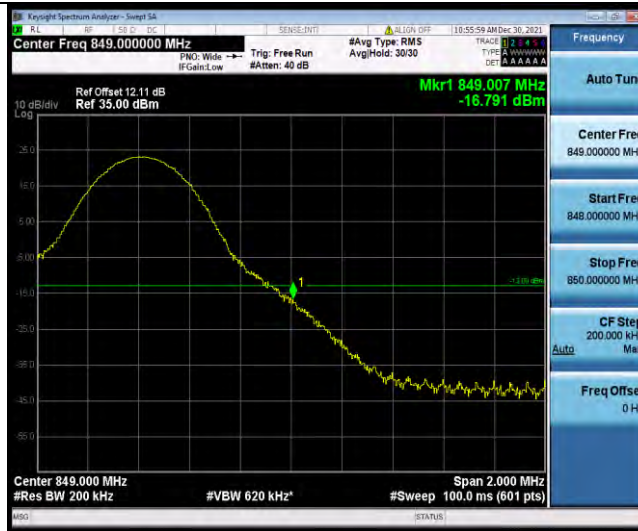

Band5-10MHz-QPSK-20450-50RB#0

Band5-10MHz-QPSK-20600-1RB#49

BUREAU VERITAS

Test Report No.: W7L-P22030026-5RF03

Band5-10MHz-QPSK-20600-50RB#0

Band5-10MHz-16QAM-20450-1RB#0

Band5-10MHz-16QAM-20450-50RB#0

BUREAU VERITAS