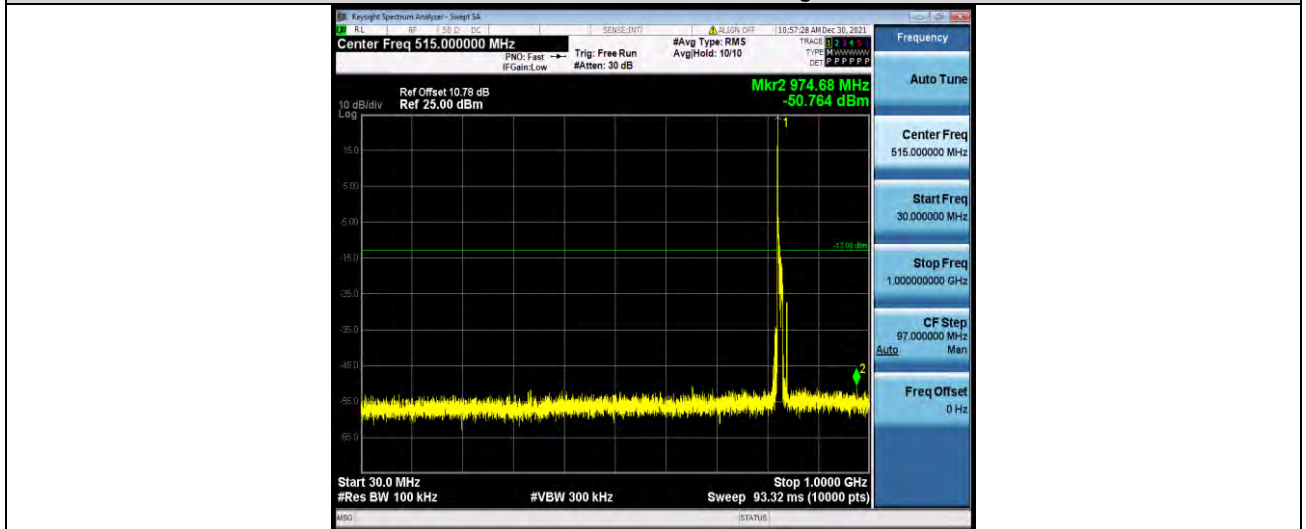

BUREAU VERITAS

Test Report No.: W7L-P22030026-5RF03

Band5-10MHz-QPSK-20600-1RB#0-Range2:1000~10000MHz

Band5-10MHz-16QAM-20450-1RB#0-Range1:30~1000MHz

Band5-10MHz-16QAM-20450-1RB#0-Range2:1000~10000MHz

BUREAU VERITAS