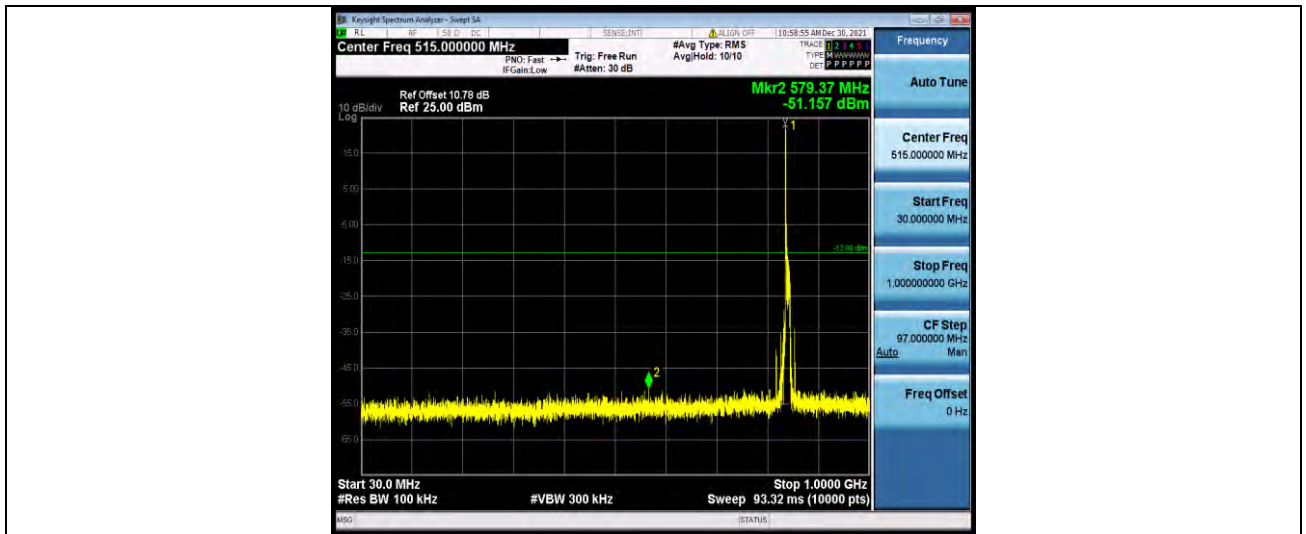

BUREAU VERITAS

Test Report No.: W7L-P22030026-5RF03

Band5-10MHz-QPSK-20600-1RB#0-Range2:1000~10000MHz