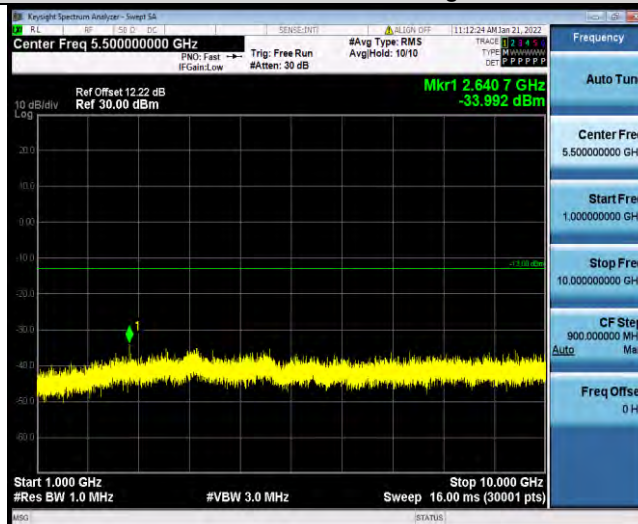

Band5-3MHz-64QAM-20415-1RB#0-Range2:1000~10000MHz

BUREAU VERITAS

Test Report No.: W7L-P22030026-5RF03

Band5-3MHz-64QAM-20525-1RB#0-Range1:30~1000MHz

Band5-3MHz-64QAM-20525-1RB#0-Range2:1000~10000MHz

Band5-3MHz-64QAM-20635-1RB#0-Range1:30~1000MHz