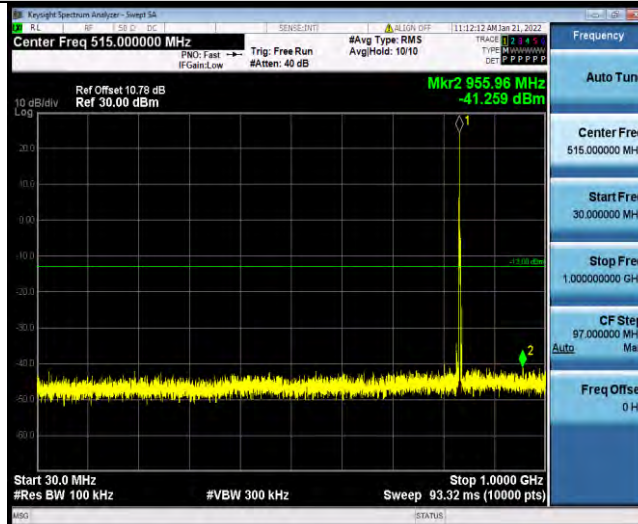

Band5-3MHz-64QAM-20415-1RB#0-Range2:1000~10000MHz

BUREAU VERITAS

Test Report No.: W7L-P22030026-5RF03

Band5-3MHz-64QAM-20525-1RB#0-Range1:30~1000MHz

Band5-3MHz-64QAM-20525-1RB#0-Range2:1000~10000MHz

Band5-3MHz-64QAM-20635-1RB#0-Range1:30~1000MHz