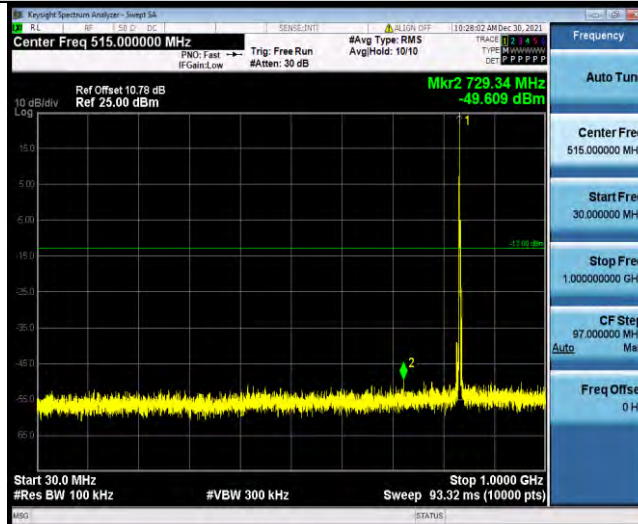

Band5-3MHz-16QAM-20415-1RB#0-Range2:1000~10000MHz

BUREAU VERITAS

Test Report No.: W7L-P22030026-5RF03

Band5-3MHz-16QAM-20525-1RB#0-Range1:30~1000MHz

Band5-3MHz-16QAM-20525-1RB#0-Range2:1000~10000MHz

Band5-3MHz-16QAM-20635-1RB#0-Range1:30~1000MHz