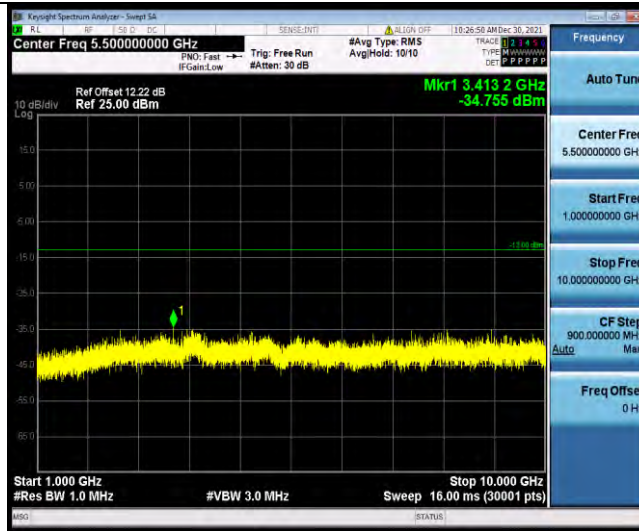

Band5-1.4MHz-16QAM-20643-1RB#0-Range2:1000~10000MHz

Band5-3MHz-QPSK-20415-1RB#0-Range1:30~1000MHz

Band5-3MHz-QPSK-20415-1RB#0-Range2:1000~10000MHz

BUREAU VERITAS

Test Report No.: W7L-P22030026-5RF03

Band5-3MHz-QPSK-20525-1RB#0-Range1:30~1000MHz