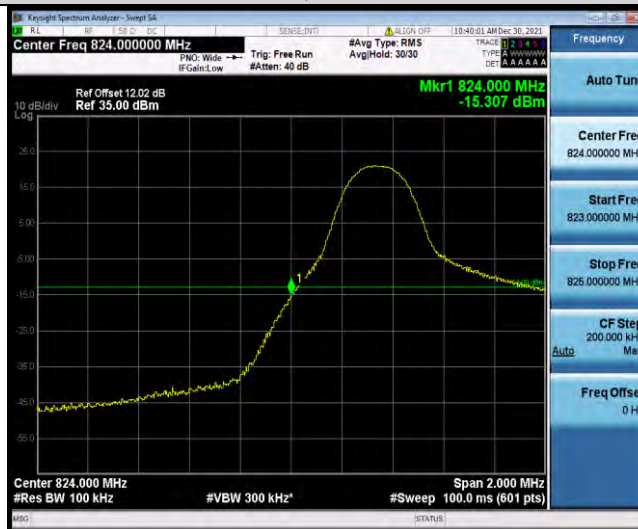

Band5-5MHz-QPSK-20425-25RB#0