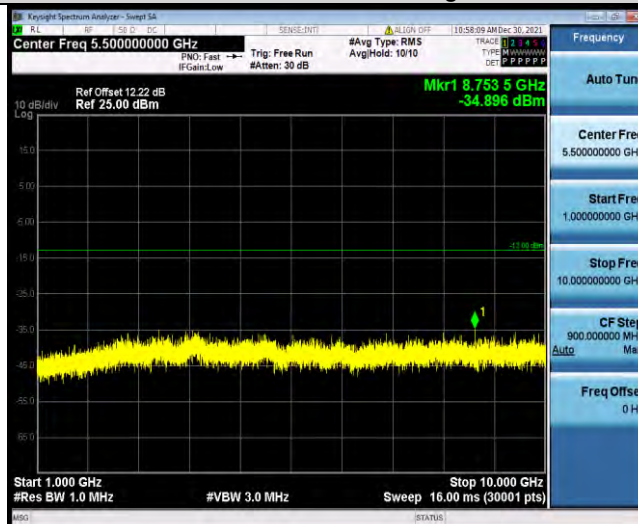

Band5-10MHz-QPSK-20450-1RB#0-Range2:1000~10000MHz

BUREAU VERITAS

Test Report No.: W7L-P22030026-5RF03

Band5-10MHz-QPSK-20525-1RB#0-Range1:30~1000MHz

Band5-10MHz-QPSK-20525-1RB#0-Range2:1000~10000MHz

Band5-10MHz-QPSK-20600-1RB#0-Range1:30~1000MHz