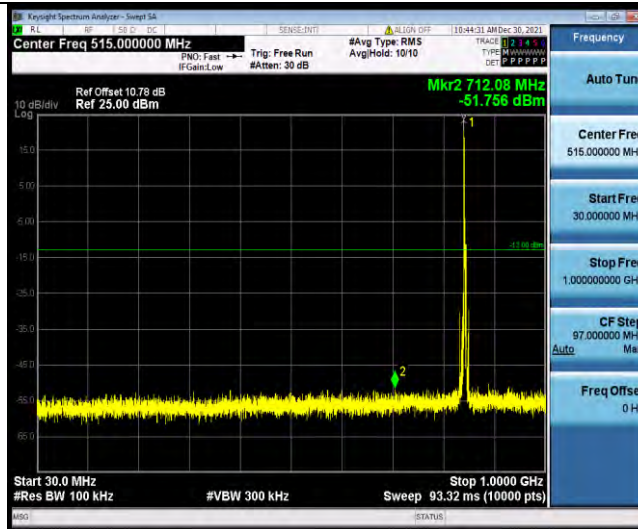

Band5-5MHz-16QAM-20525-1RB#0-Range2:1000~10000MHz

Band5-5MHz-16QAM-20625-1RB#0-Range1:30~1000MHz

BUREAU VERITAS

Test Report No.: W7L-P22030026-5RF03

Band5-5MHz-16QAM-20625-1RB#0-Range2:1000~10000MHz

Band5-10MHz-QPSK-20450-1RB#0-Range1:30~1000MHz