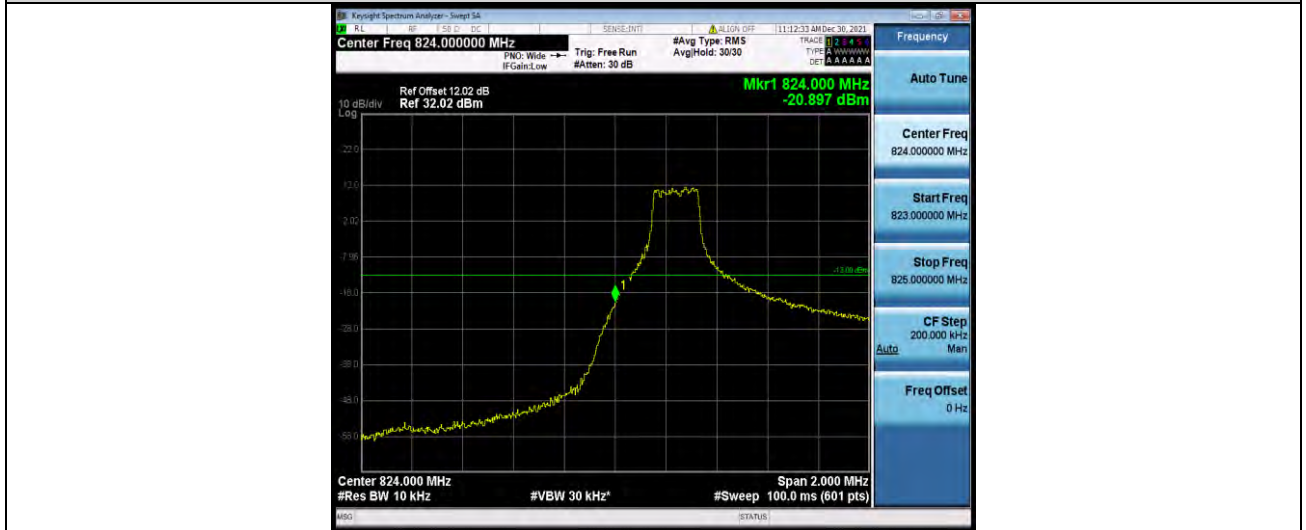

Band5-3MHz-16QAM-20415-15RB#0