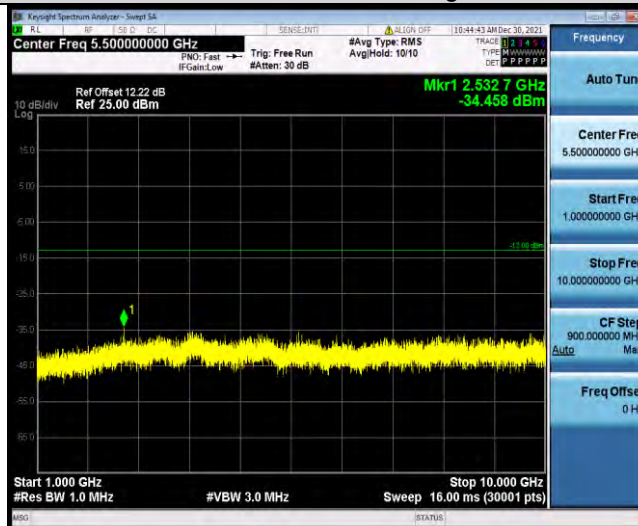

Band5-5MHz-16QAM-20525-1RB#0-Range2:1000~10000MHz

Band5-5MHz-16QAM-20625-1RB#0-Range1:30~1000MHz

BUREAU VERITAS

Test Report No.: W7L-P22030026-5RF03

Band5-5MHz-16QAM-20625-1RB#0-Range2:1000~10000MHz

Band5-10MHz-QPSK-20450-1RB#0-Range1:30~1000MHz