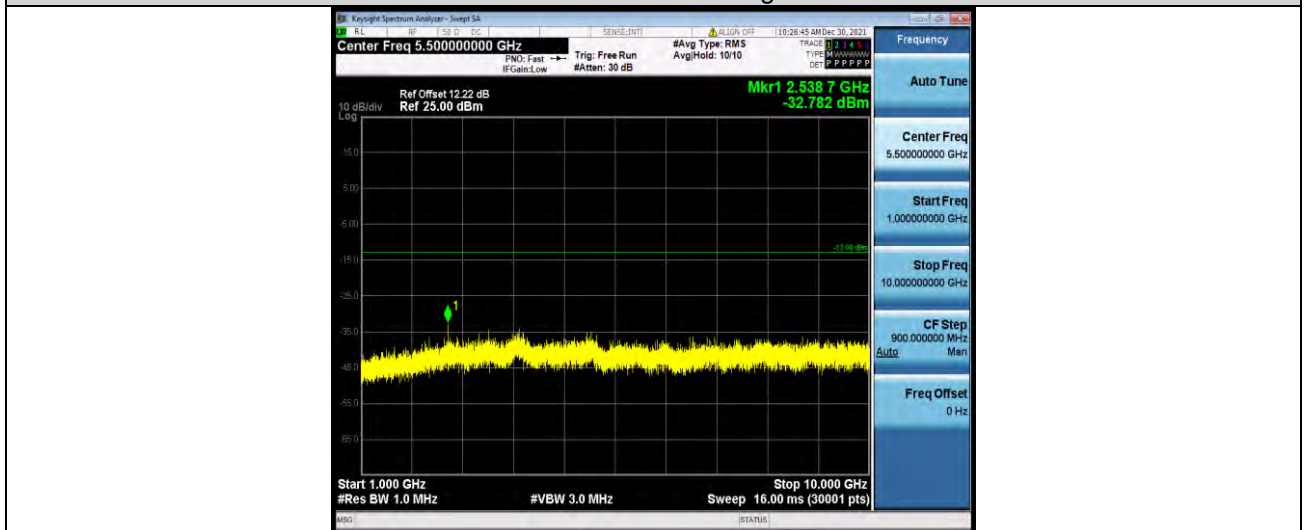

Band5-3MHz-QPSK-20525-1RB#0-Range2:1000~1000MHz

Band5-3MHz-QPSK-20635-1RB#0-Range1:30~1000MHz

BUREAU VERITAS

Test Report No.: W7L-P22030026-5RF03

Band5-3MHz-QPSK-20635-1RB#0-Range2:1000~10000MHz

Band5-3MHz-16QAM-20415-1RB#0-Range1:30~1000MHz