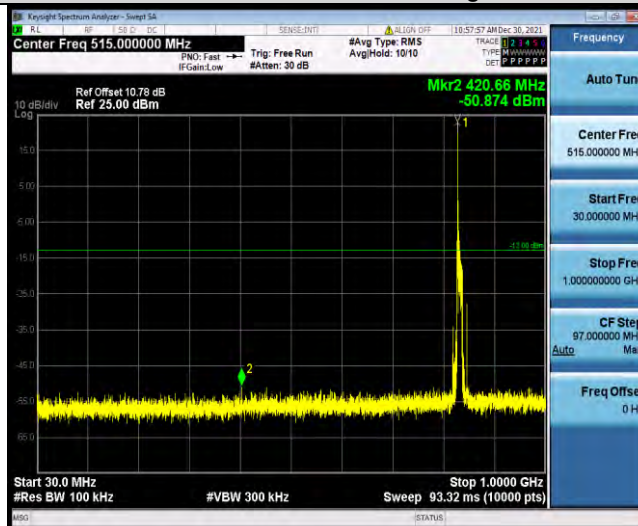

Band5-10MHz-QPSK-20450-1RB#0-Range2:1000~10000MHz

BUREAU VERITAS

Test Report No.: W7L-P22030026-5RF03

Band5-10MHz-QPSK-20525-1RB#0-Range1:30~1000MHz

Band5-10MHz-QPSK-20525-1RB#0-Range2:1000~10000MHz

Band5-10MHz-QPSK-20600-1RB#0-Range1:30~1000MHz