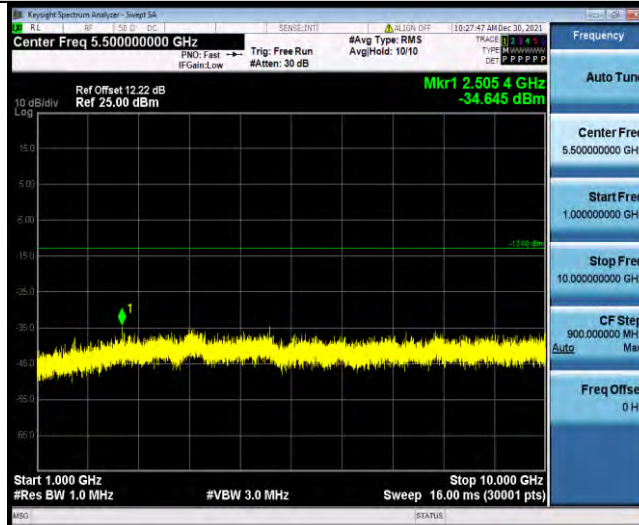

Band5-3MHz-QPSK-20635-1RB#0-Range1:30~1000MHz