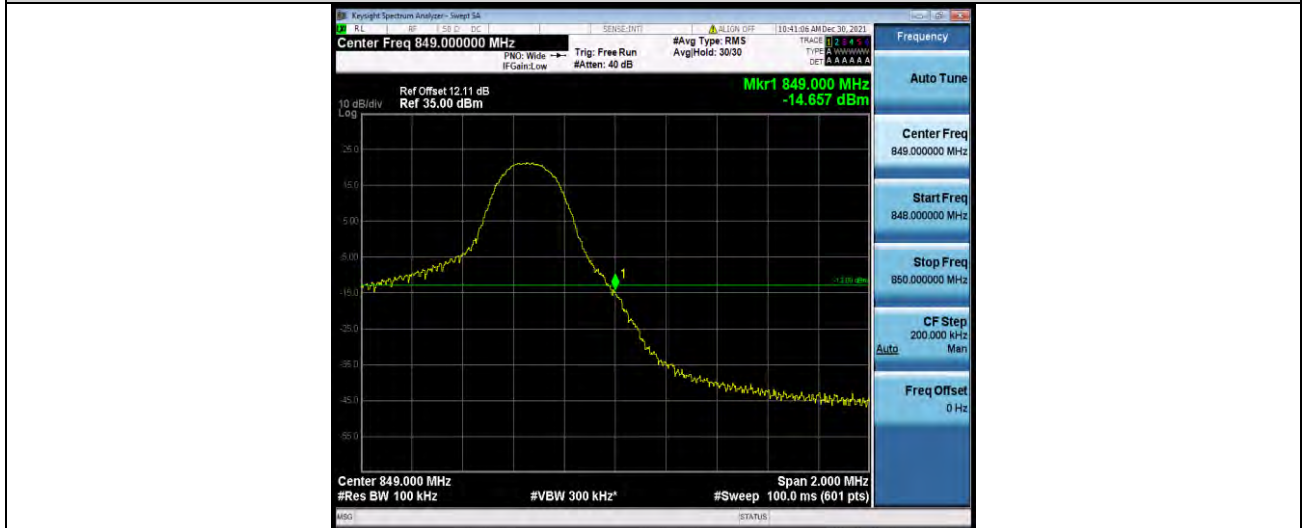

Band5-5MHz-QPSK-20425-1RB#0

Band5-5MHz-QPSK-20425-25RB#0

BUREAU VERITAS

Test Report No.: W7L-P22030026-5RF03

Band5-5MHz-QPSK-20625-1RB#24

Band5-5MHz-QPSK-20625-25RB#0

Band5-5MHz-16QAM-20425-1RB#0

BUREAU VERITAS