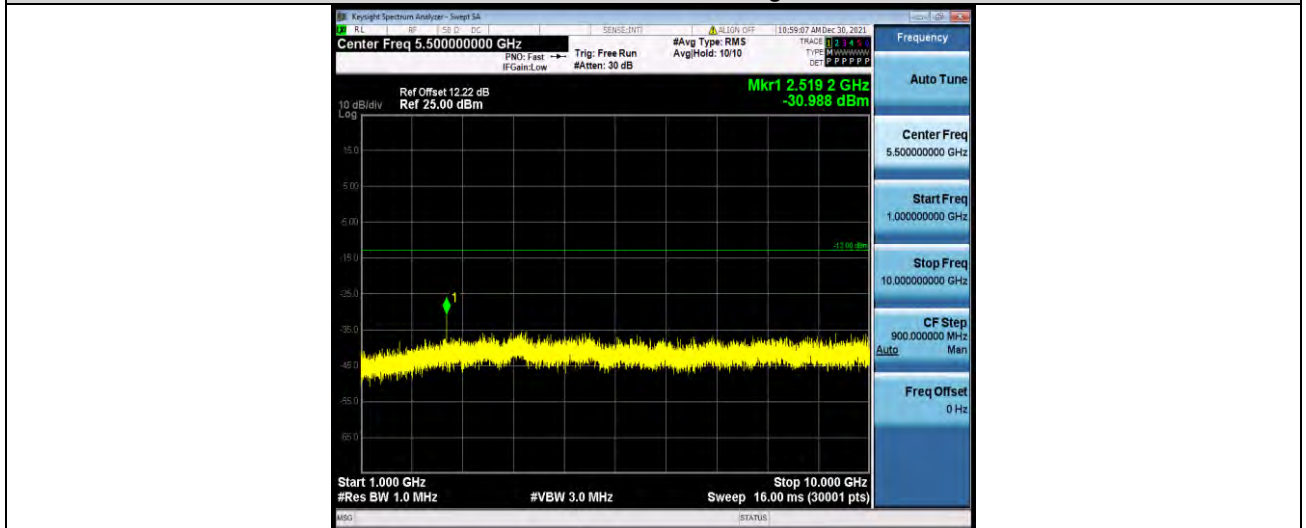

Band5-10MHz-16QAM-20450-1RB#0-Range1:30~1000MHz