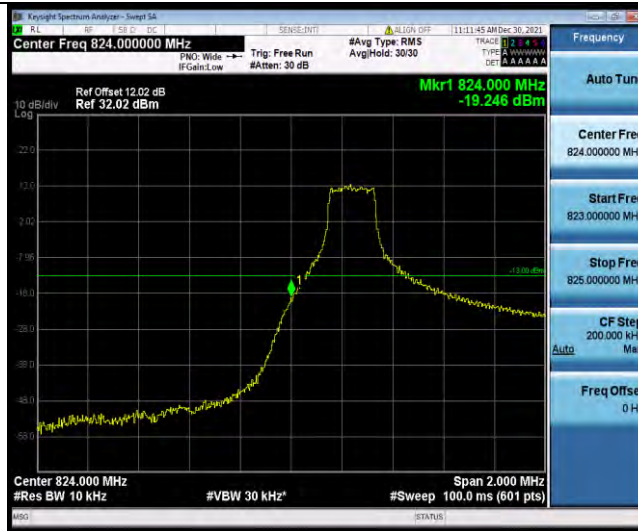

Band5-1.4MHz-16QAM-20643-1RB#5

Band5-1.4MHz-16QAM-20643-6RB#0

Band5-3MHz-QPSK-20415-1RB#0

BUREAU VERITAS

Test Report No.: W7L-P22030026-5RF03

Band5-3MHz-QPSK-20415-15RB#0

Band5-3MHz-QPSK-20635-1RB#14

Band5-3MHz-QPSK-20635-15RB#0