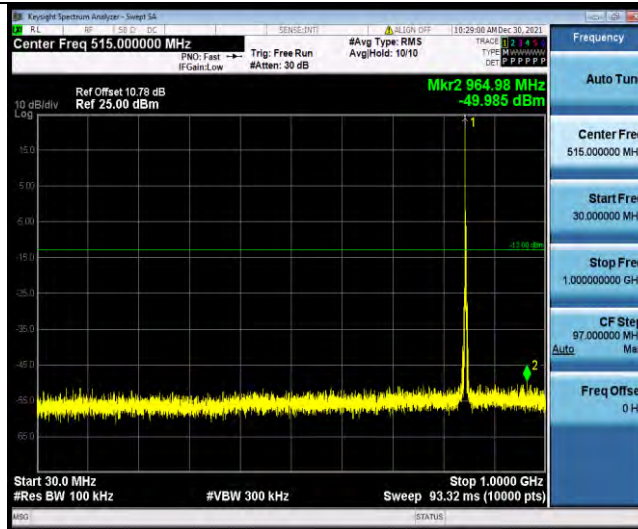

BUREAU VERITAS

Test Report No.: W7L-P22030026-5RF03

Band5-3MHz-16QAM-20635-1RB#0-Range2:1000~10000MHz