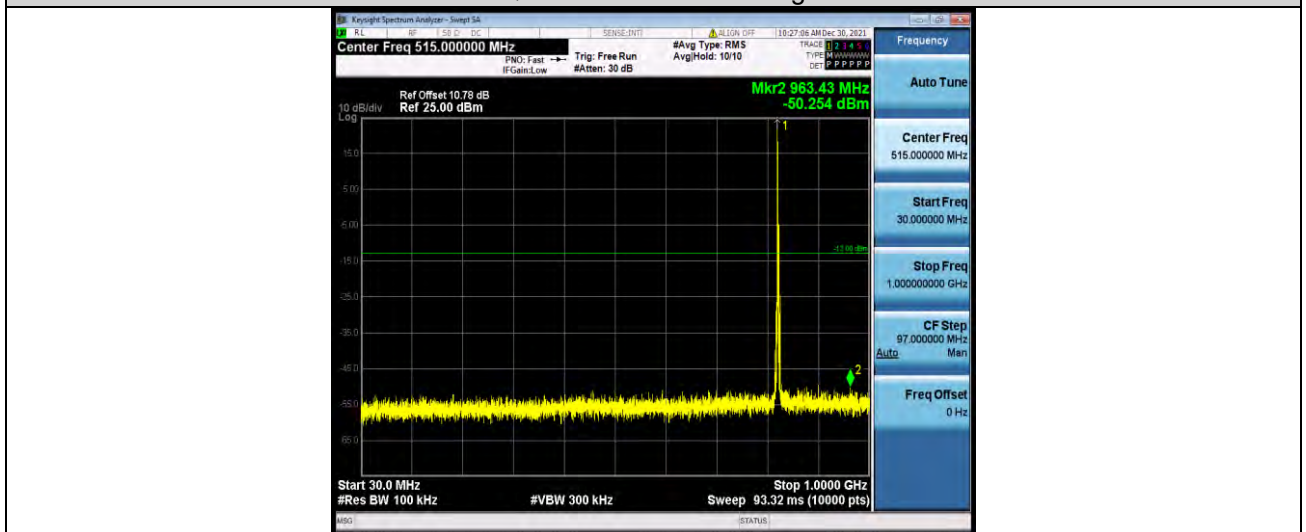

Band5-3MHz-QPSK-20525-1RB#0-Range2:1000~1000MHz

Band5-3MHz-QPSK-20635-1RB#0-Range1:30~1000MHz

BUREAU VERITAS

Test Report No.: W7L-P22030026-5RF03

Band5-3MHz-QPSK-20635-1RB#0-Range2:1000~10000MHz

Band5-3MHz-16QAM-20415-1RB#0-Range1:30~1000MHz