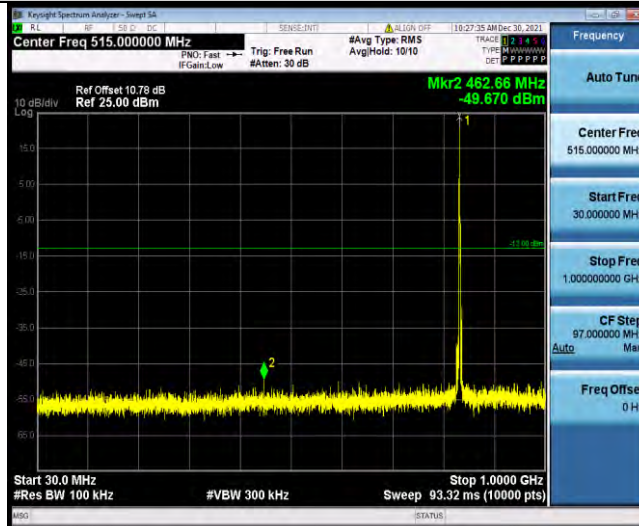

Band5-1.4MHz-16QAM-20643-1RB#0-Range2:1000~10000MHz

Band5-3MHz-QPSK-20415-1RB#0-Range1:30~1000MHz

Band5-3MHz-QPSK-20415-1RB#0-Range2:1000~10000MHz

BUREAU VERITAS

Test Report No.: W7L-P22030026-5RF03

Band5-3MHz-QPSK-20525-1RB#0-Range1:30~1000MHz