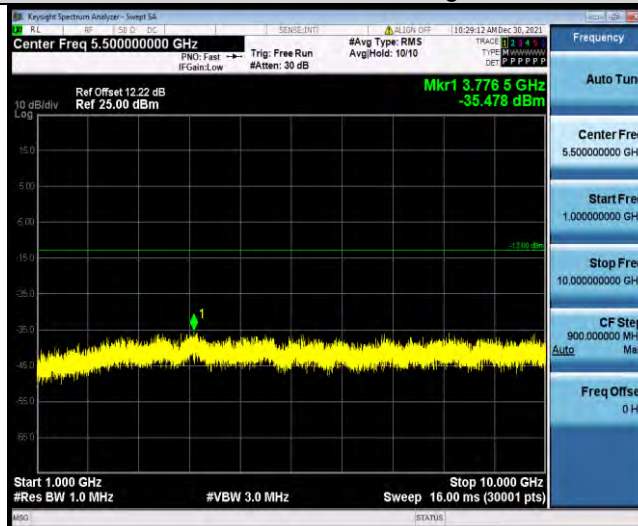

Band5-5MHz-QPSK-20425-1RB#0-Range1:30~1000MHz