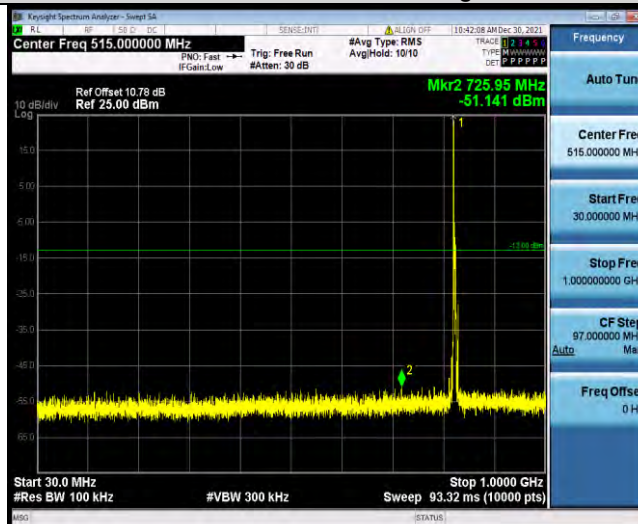

BUREAU VERITAS

Test Report No.: W7L-P22030026-5RF03

Band5-3MHz-16QAM-20635-1RB#0-Range2:1000~10000MHz

Band5-5MHz-QPSK-20425-1RB#0-Range1:30~1000MHz

Band5-5MHz-QPSK-20425-1RB#0-Range2:1000~10000MHz

BUREAU VERITAS