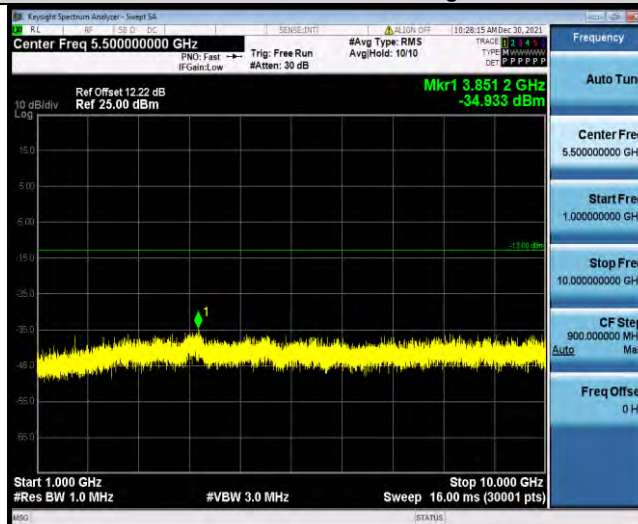

Band5-3MHz-16QAM-20415-1RB#0-Range2:1000~10000MHz

BUREAU VERITAS

Test Report No.: W7L-P22030026-5RF03

Band5-3MHz-16QAM-20525-1RB#0-Range1:30~1000MHz

Band5-3MHz-16QAM-20525-1RB#0-Range2:1000~10000MHz

Band5-3MHz-16QAM-20635-1RB#0-Range1:30~1000MHz