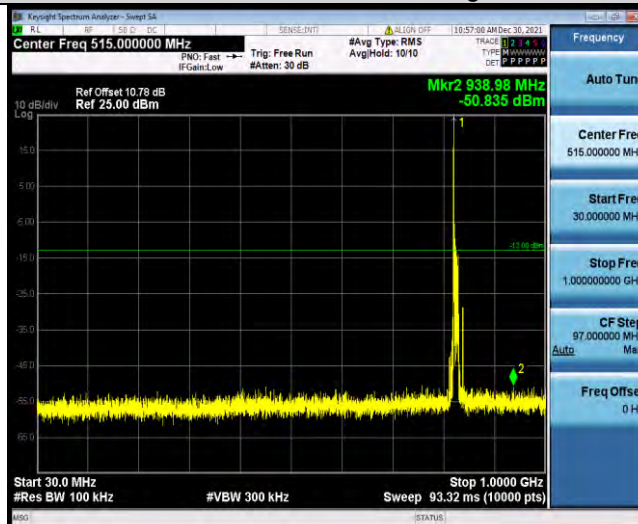

Band5-5MHz-16QAM-20525-1RB#0-Range2:1000~10000MHz

Band5-5MHz-16QAM-20625-1RB#0-Range1:30~1000MHz

BUREAU VERITAS

Test Report No.: W7L-P22030026-5RF03

Band5-5MHz-16QAM-20625-1RB#0-Range2:1000~10000MHz

Band5-10MHz-QPSK-20450-1RB#0-Range1:30~1000MHz