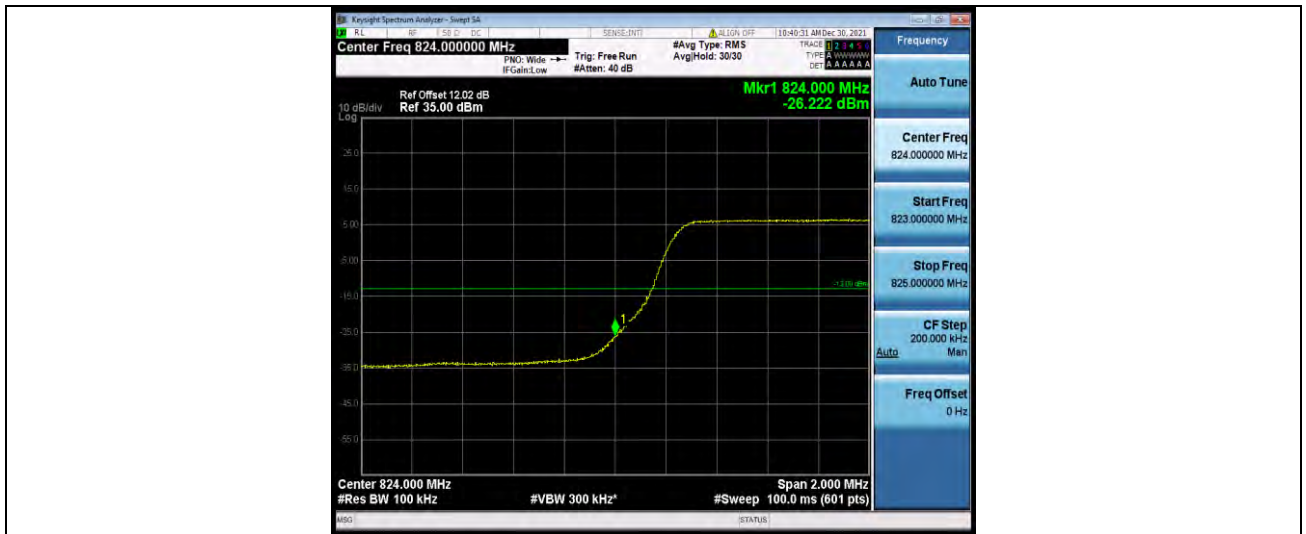

Band5-5MHz-QPSK-20425-1RB#0

Band5-5MHz-QPSK-20425-25RB#0

BUREAU VERITAS

Test Report No.: W7L-P22030026-5RF03

Band5-5MHz-QPSK-20625-1RB#24

Band5-5MHz-QPSK-20625-25RB#0

Band5-5MHz-16QAM-20425-1RB#0

BUREAU VERITAS