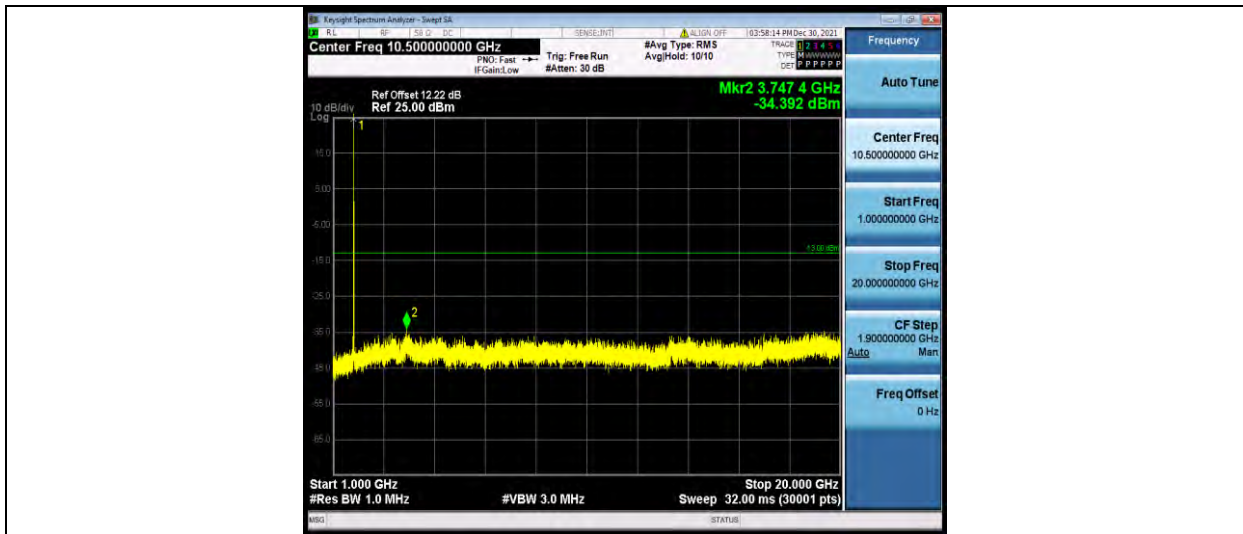

Band66-10MHz-16QAM-132622-1RB#0-Range2:1000~20000MHz

BUREAU VERITAS

Test Report No.: W7L-P21120038RF05