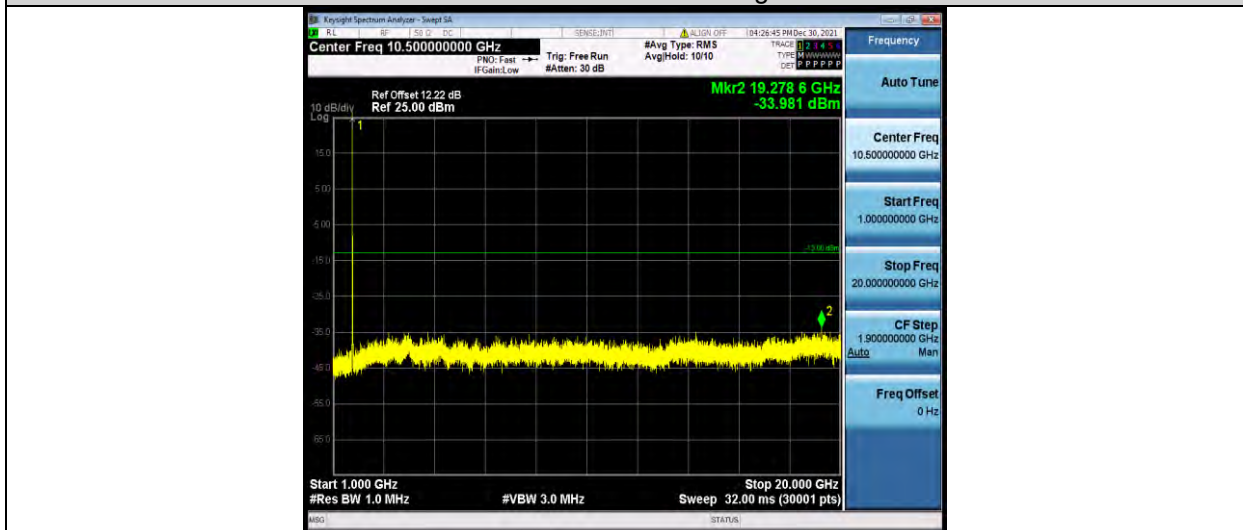

Band66-15MHz-16QAM-132597-1RB#0-Range1:30~1000MHz

Band66-15MHz-16QAM-132597-1RB#0-Range2:1000~20000MHz

BUREAU VERITAS

Test Report No.: W7L-P21120038RF05

Band66-20MHz-QPSK-132072-1RB#0-Range1:30~1000MHz

Band66-20MHz-QPSK-132072-1RB#0-Range2:1000~20000MHz