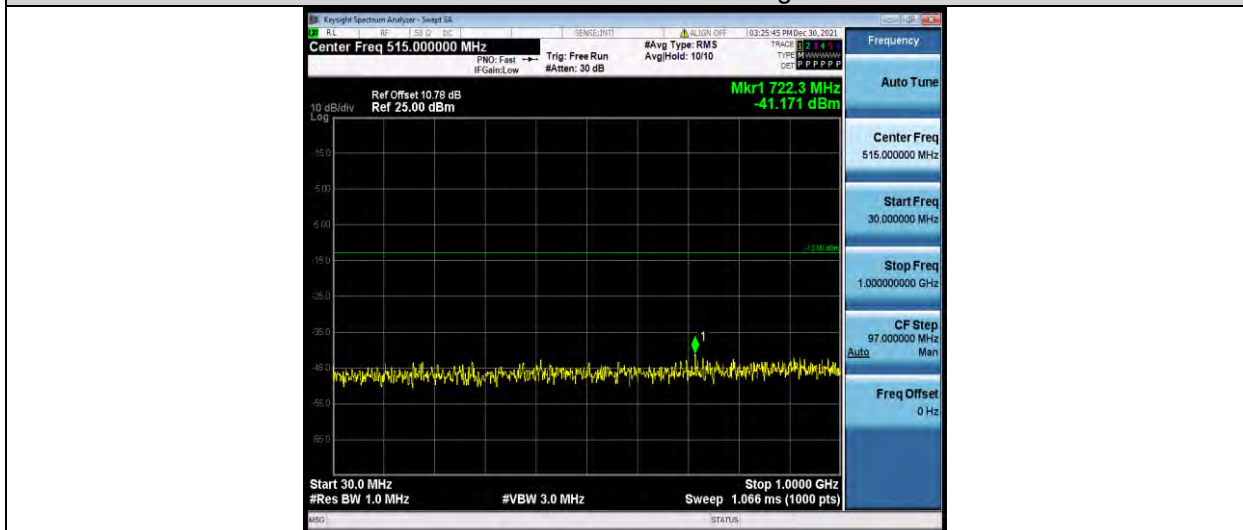

Band66-3MHz-16QAM-132657-1RB#0-Range1:30~1000MHz