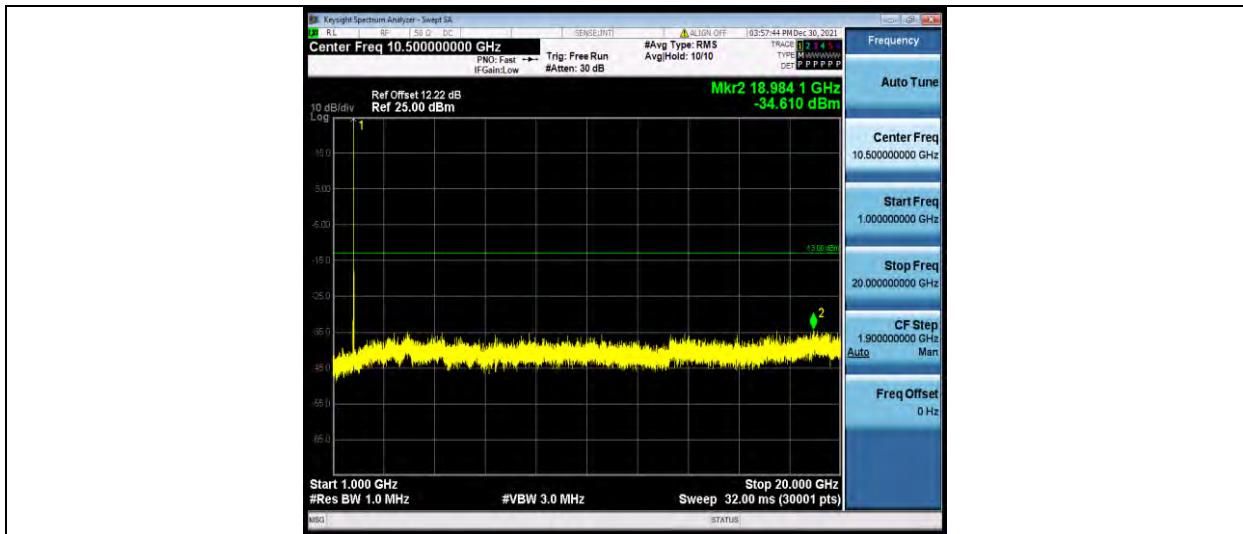

Band66-10MHz-QPSK-132622-1RB#0-Range1:30~1000MHz

Band66-10MHz-QPSK-132622-1RB#0-Range2:1000~20000MHz

BUREAU VERITAS

Test Report No.: W7L-P21120038RF05

Band66-10MHz-16QAM-132022-1RB#0-Range1:30~1000MHz

Band66-10MHz-16QAM-132022-1RB#0-Range2:1000~20000MHz