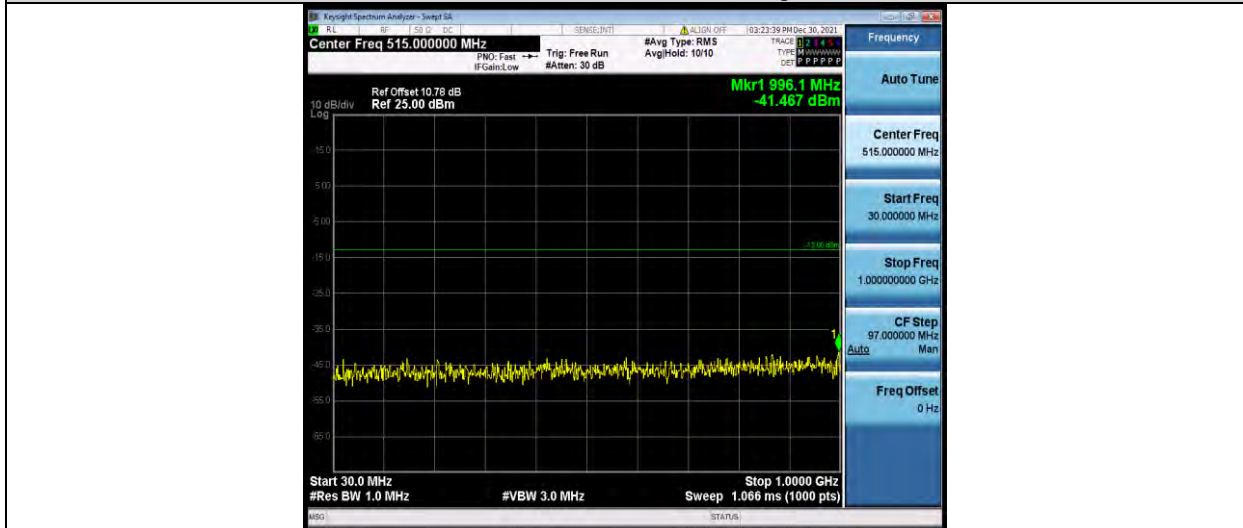

Band66-3MHz-16QAM-131987-1RB#0-Range1:30~1000MHz