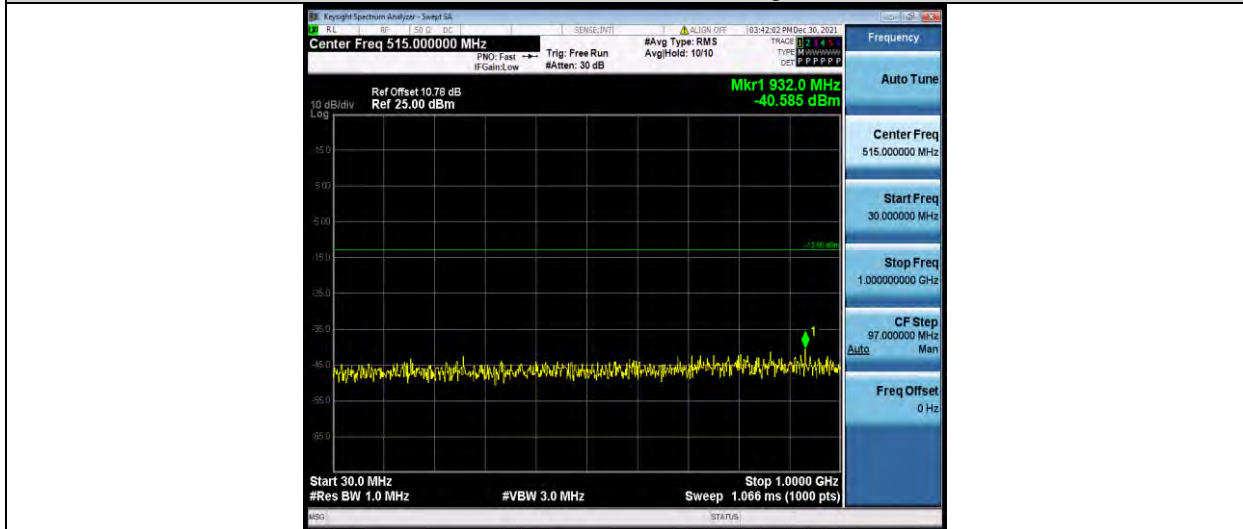

Band66-5MHz-QPSK-132322-1RB#0-Range1:30~1000MHz

BUREAU VERITAS

Test Report No.: W7L-P21120038RF05

Band66-5MHz-QPSK-132322-1RB#0-Range2:1000~20000MHz

Band66-5MHz-QPSK-132647-1RB#0-Range1:30~1000MHz

Band66-5MHz-QPSK-132647-1RB#0-Range2:1000~20000MHz