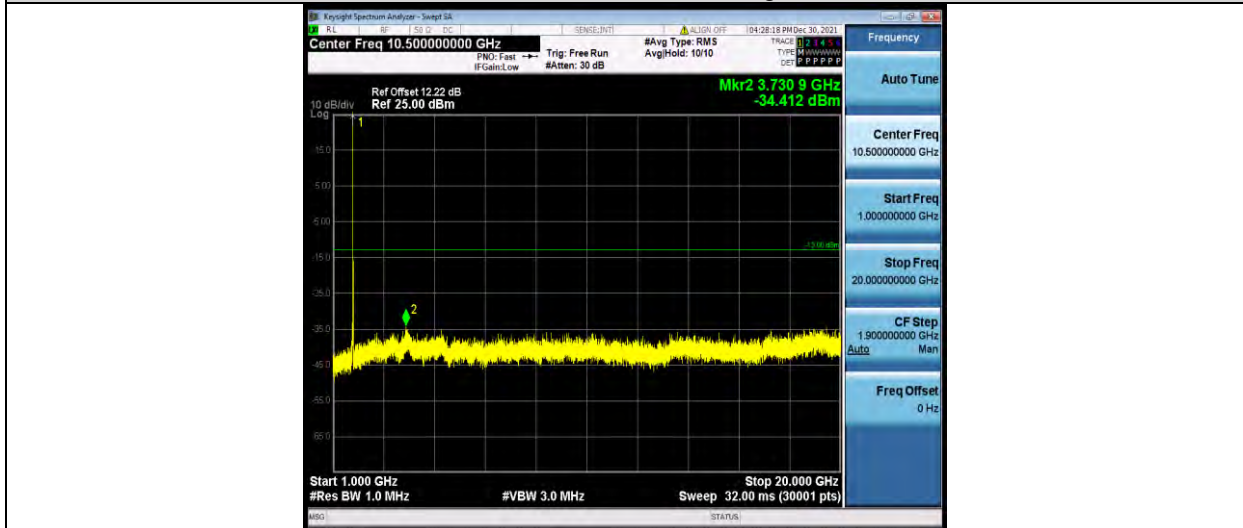

Band66-20MHz-16QAM-132322-1RB#0-Range2:1000~20000MHz