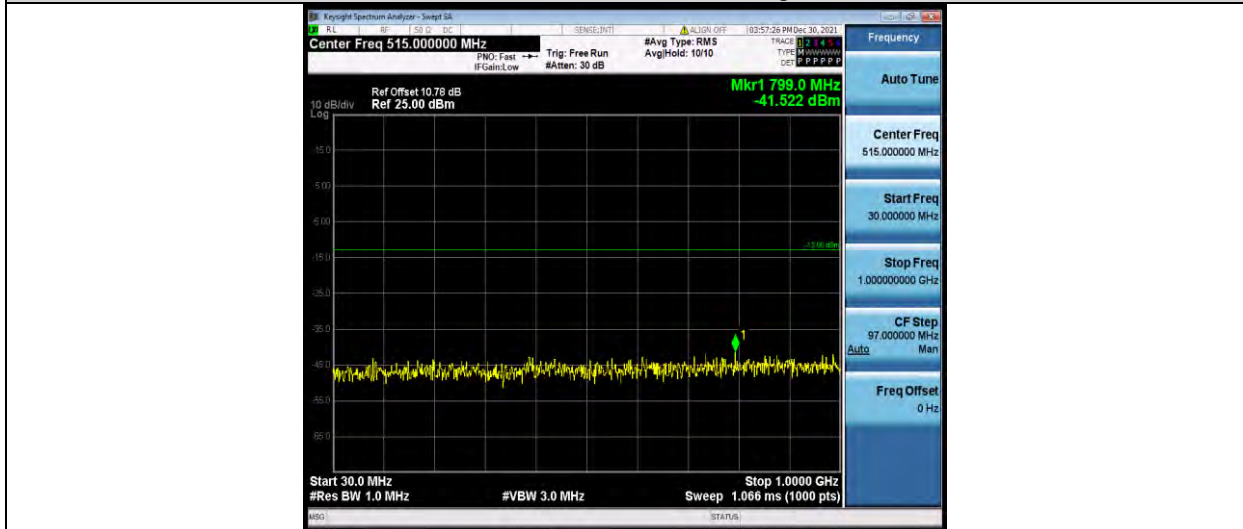

Band66-10MHz-QPSK-132622-1RB#0-Range1:30~1000MHz