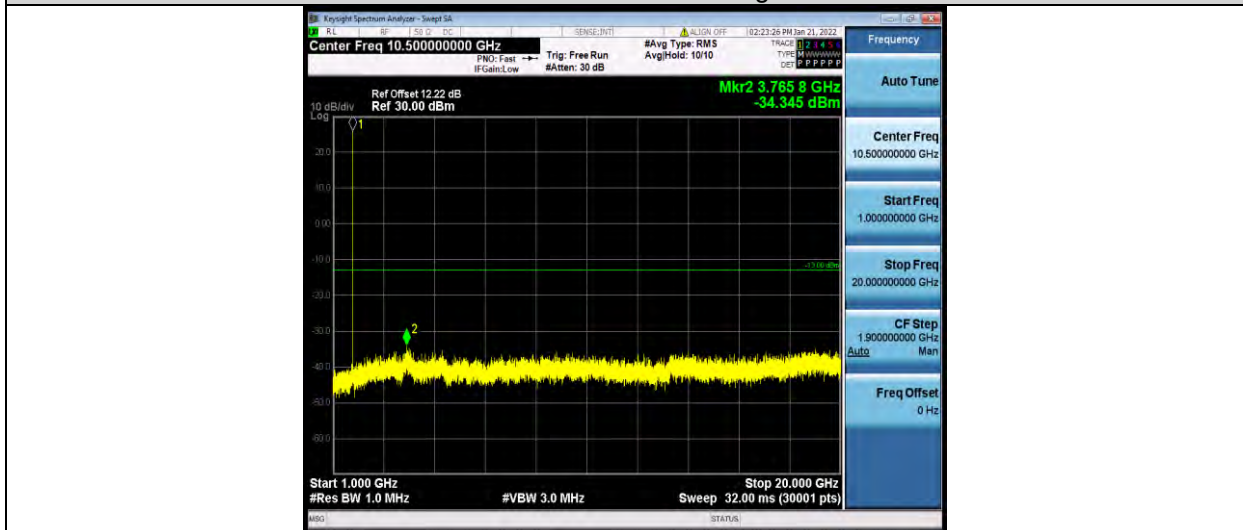

Band66-3MHz-64QAM-131987-1RB#0-Range1:30~1000MHz

Band66-3MHz-64QAM-131987-1RB#0-Range2:1000~20000MHz

Band66-3MHz-64QAM-132322-1RB#0-Range1:30~1000MHz

BUREAU VERITAS

Test Report No.: W7L-P21120038RF05

Band66-3MHz-64QAM-132322-1RB#0-Range2:1000~20000MHz