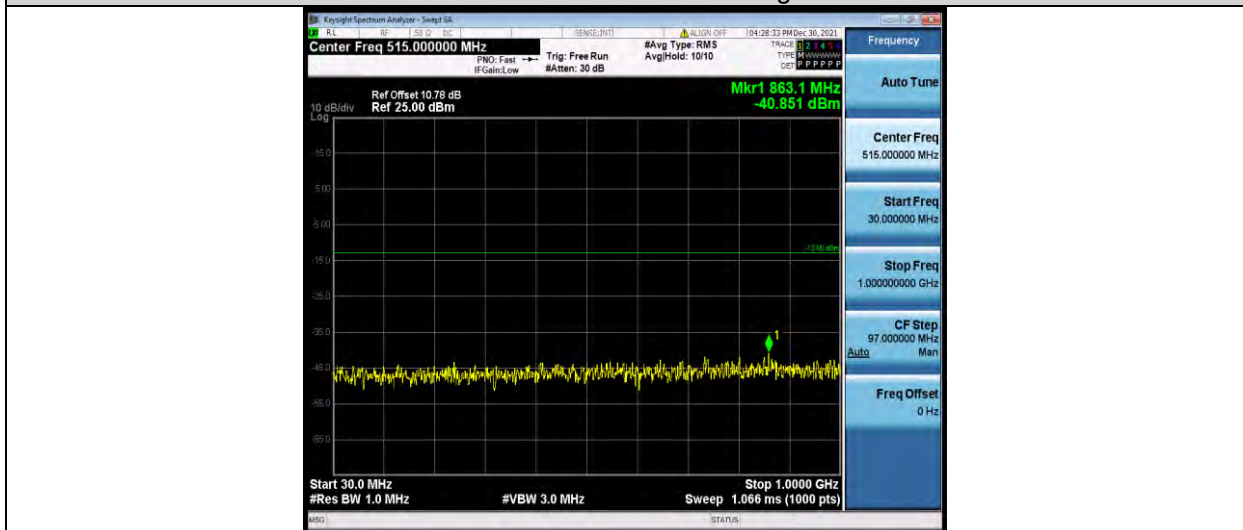

Band66-20MHz-QPSK-132322-1RB#0-Range1:30~1000MHz

BUREAU VERITAS

Test Report No.: W7L-P21120038RF05

Band66-20MHz-QPSK-132322-1RB#0-Range2:1000~20000MHz

Band66-20MHz-QPSK-132572-1RB#0-Range1:30~1000MHz

Band66-20MHz-QPSK-132572-1RB#0-Range2:1000~20000MHz