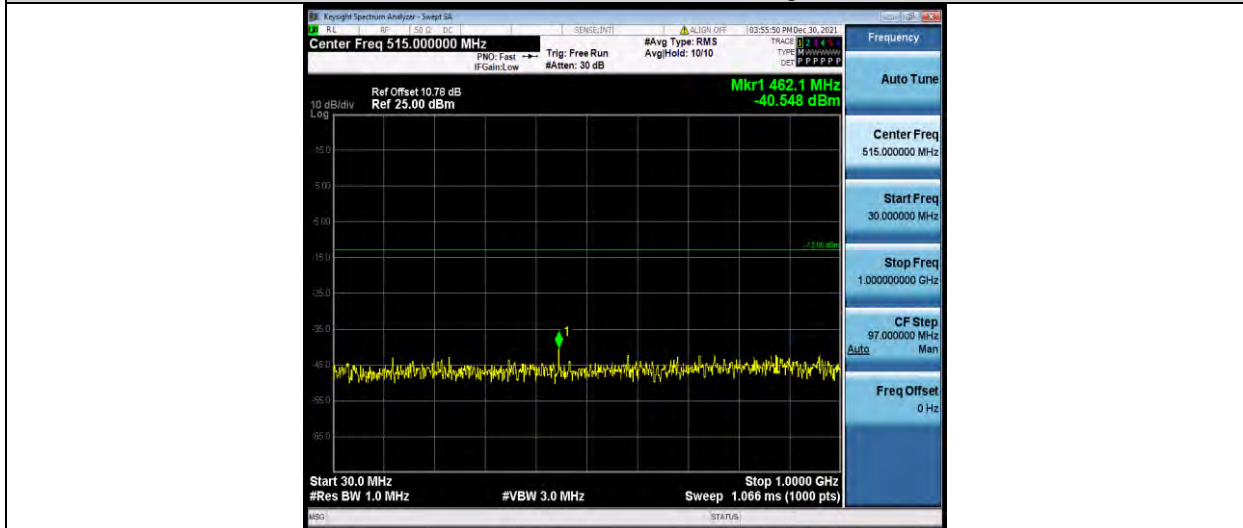

Band66-10MHz-QPSK-132622-1RB#0-Range1:30~1000MHz

Band66-10MHz-QPSK-132622-1RB#0-Range2:1000~20000MHz

BUREAU VERITAS

Test Report No.: W7L-P21120038RF05

Band66-10MHz-16QAM-132022-1RB#0-Range1:30~1000MHz

Band66-10MHz-16QAM-132022-1RB#0-Range2:1000~20000MHz