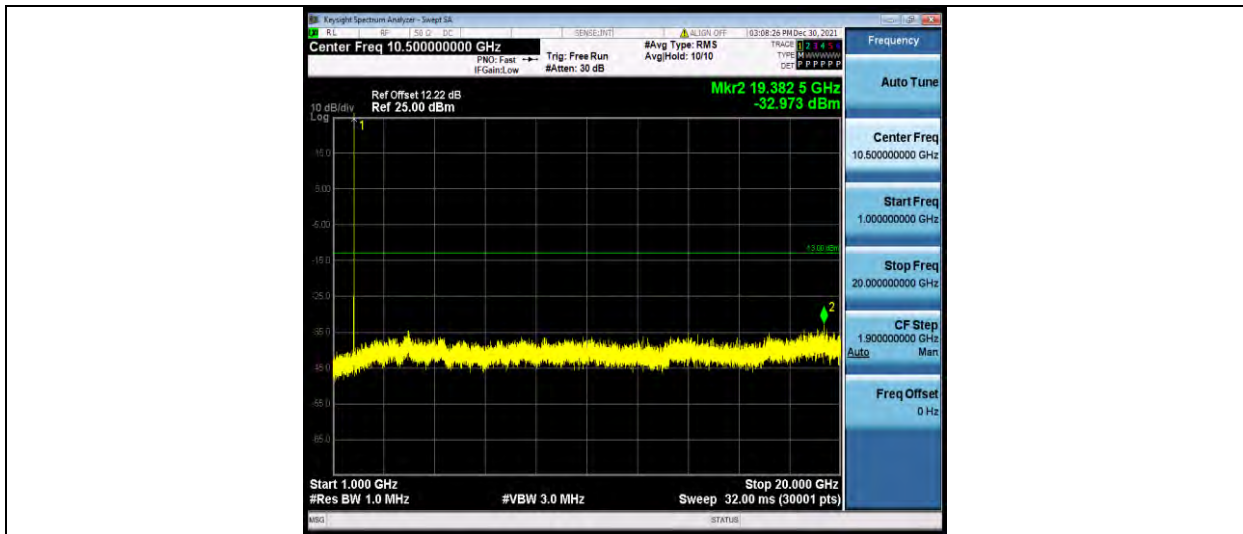

BUREAU VERITAS

Test Report No.: W7L-P21120038RF05

Band66-3MHz-QPSK-131987-1RB#0-Range1:30~1000MHz

Band66-3MHz-QPSK-131987-1RB#0-Range2:1000~2000MHz

Band66-3MHz-QPSK-132322-1RB#0-Range1:30~1000MHz

BUREAU VERITAS