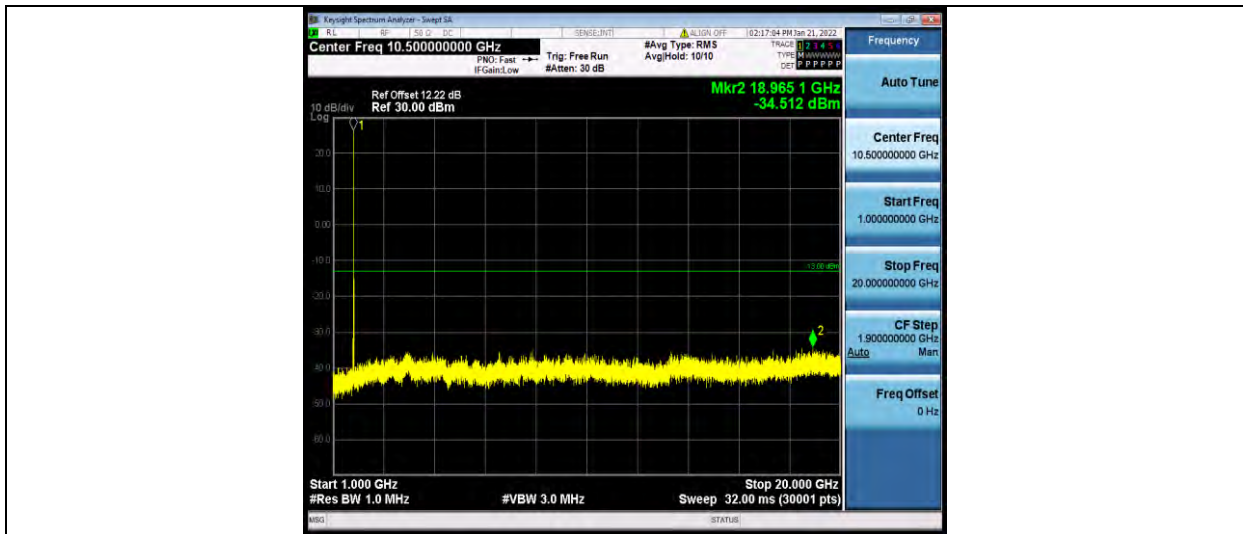

Band66-10MHz-64QAM-132622-1RB#0-Range2:1000~20000MHz

BUREAU VERITAS

Test Report No.: W7L-P21120038RF05