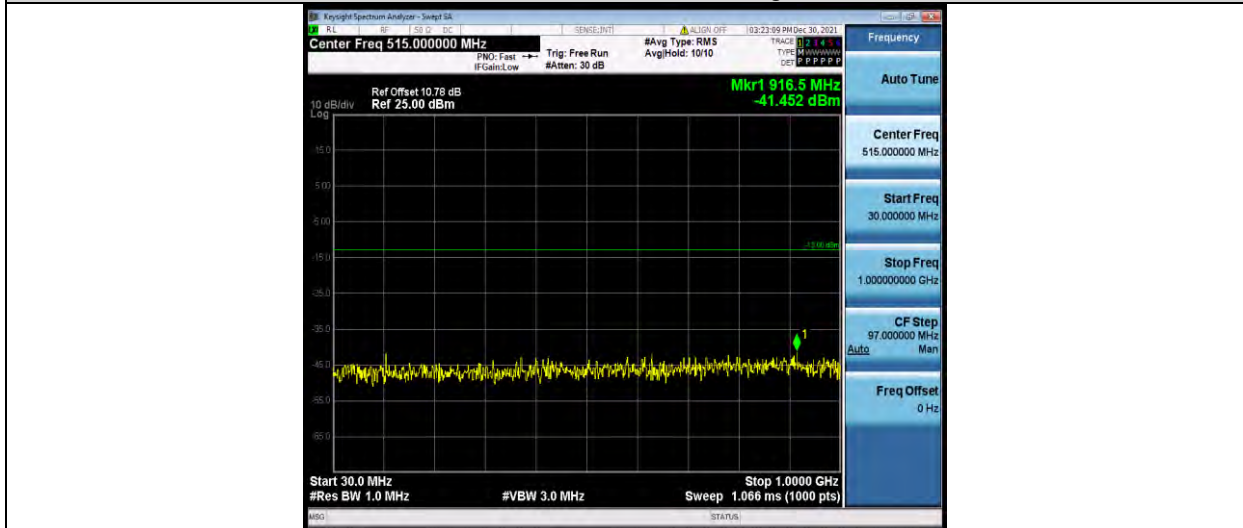

BUREAU VERITAS

Test Report No.: W7L-P21120038RF05

Band66-3MHz-QPSK-131987-1RB#0-Range1:30~1000MHz

Band66-3MHz-QPSK-131987-1RB#0-Range2:1000~2000MHz

Band66-3MHz-QPSK-132322-1RB#0-Range1:30~1000MHz

BUREAU VERITAS