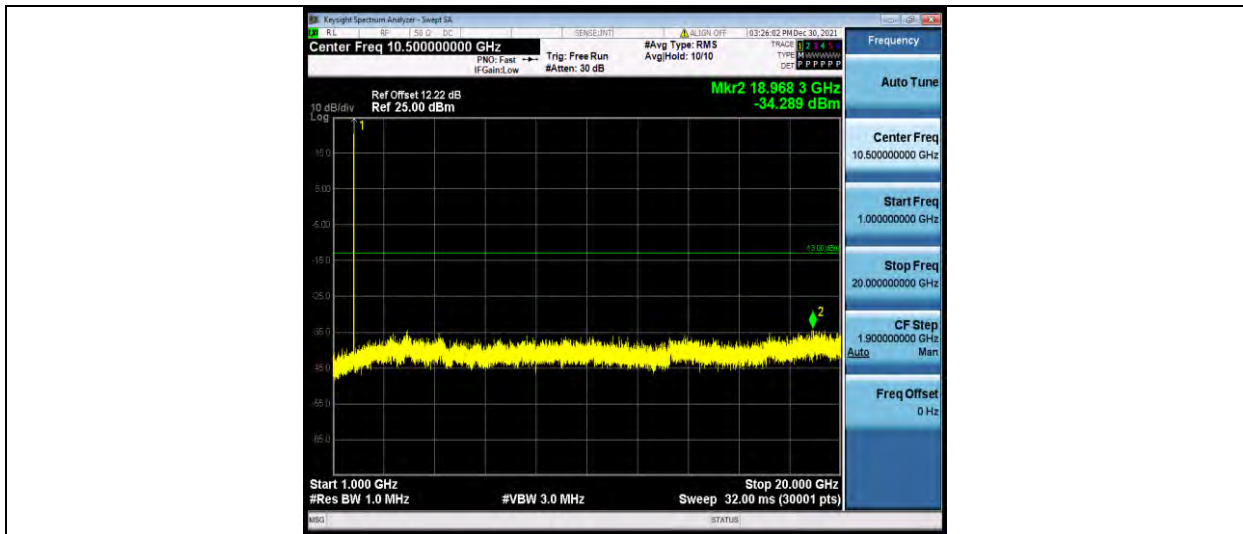

Band66-3MHz-16QAM-132657-1RB#0-Range1:30~1000MHz

Band66-3MHz-16QAM-132657-1RB#0-Range2:1000~20000MHz

BUREAU VERITAS

Test Report No.: W7L-P21120038RF05

Band66-5MHz-QPSK-131997-1RB#0-Range1:30~1000MHz

Band66-5MHz-QPSK-131997-1RB#0-Range2:1000~2000MHz