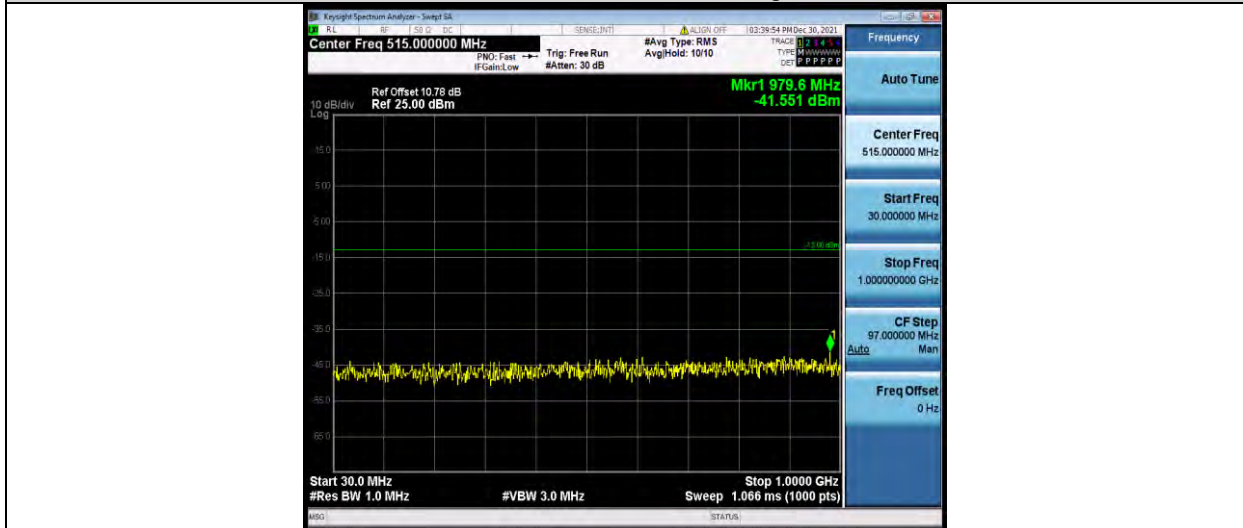

Band66-3MHz-16QAM-132657-1RB#0-Range1:30~1000MHz

Band66-3MHz-16QAM-132657-1RB#0-Range2:1000~20000MHz

BUREAU VERITAS

Test Report No.: W7L-P21120038RF05

Band66-5MHz-QPSK-131997-1RB#0-Range1:30~1000MHz

Band66-5MHz-QPSK-131997-1RB#0-Range2:1000~2000MHz