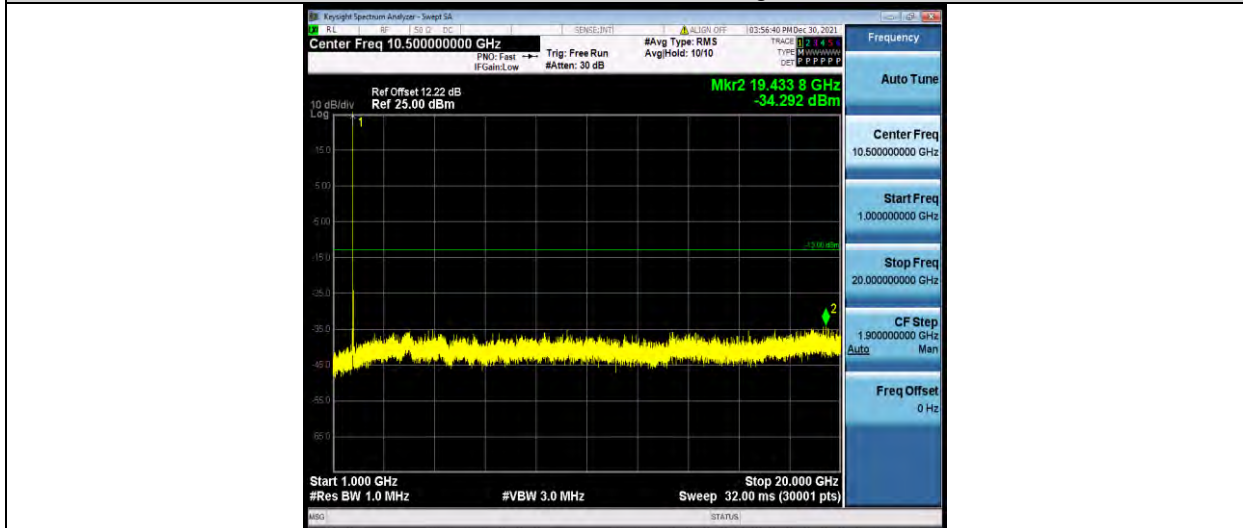

Band66-10MHz-QPSK-132022-1RB#0-Range1:30~1000MHz

Band66-10MHz-QPSK-132022-1RB#0-Range2:1000~20000MHz

Band66-10MHz-QPSK-132322-1RB#0-Range1:30~1000MHz

BUREAU VERITAS

Test Report No.: W7L-P21120038RF05

Band66-10MHz-QPSK-132322-1RB#0-Range2:1000~20000MHz