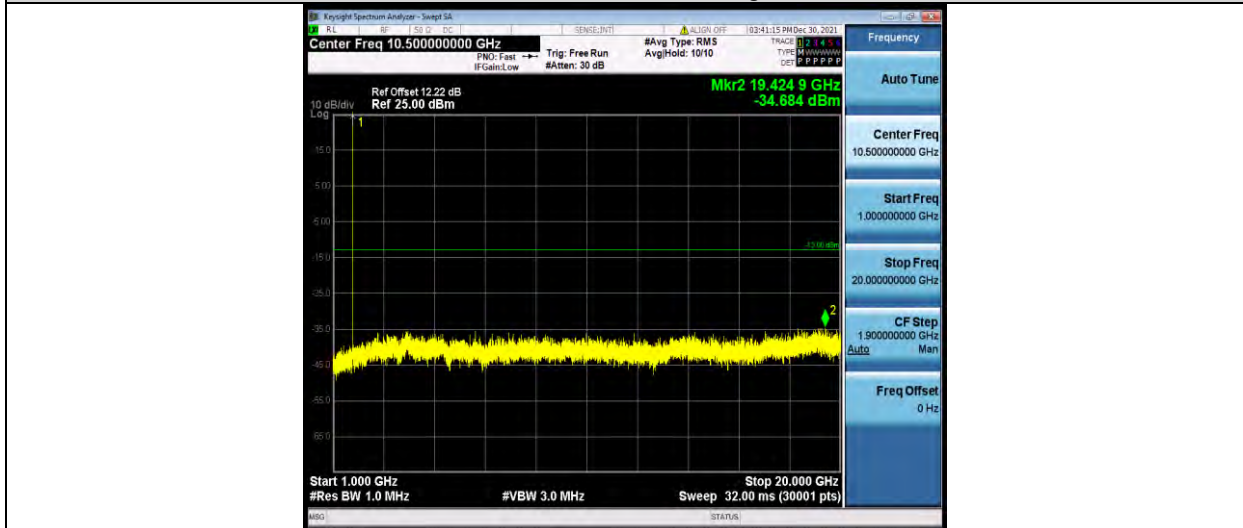

Band66-5MHz-QPSK-132322-1RB#0-Range1:30~1000MHz

BUREAU VERITAS

Test Report No.: W7L-P21120038RF05

Band66-5MHz-QPSK-132322-1RB#0-Range2:1000~20000MHz

Band66-5MHz-QPSK-132647-1RB#0-Range1:30~1000MHz

Band66-5MHz-QPSK-132647-1RB#0-Range2:1000~20000MHz