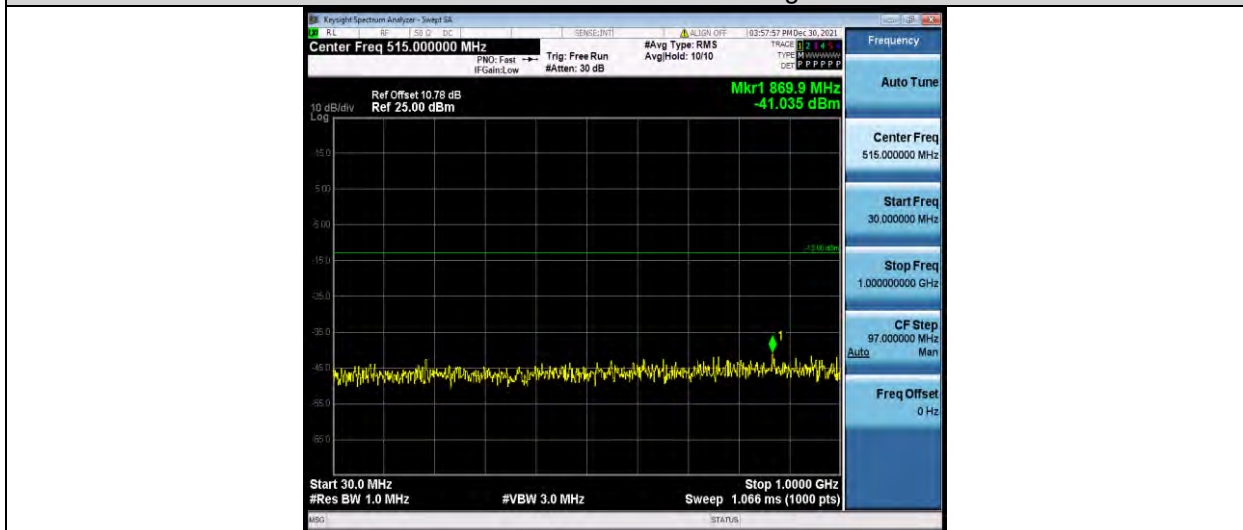

Band66-10MHz-16QAM-132322-1RB#0-Range1:30~1000MHz

BUREAU VERITAS

Test Report No.: W7L-P21120038RF05

Band66-10MHz-16QAM-132322-1RB#0-Range2:1000~20000MHz

Band66-10MHz-16QAM-132622-1RB#0-Range1:30~1000MHz

Band66-10MHz-16QAM-132622-1RB#0-Range2:1000~20000MHz