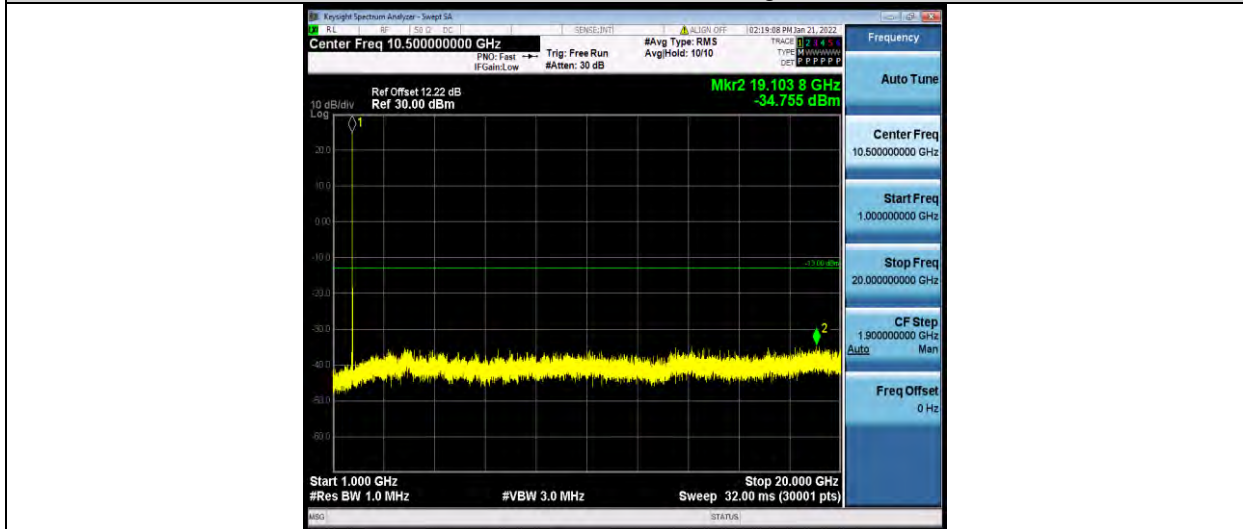

Band66-15MHz-64QAM-132047-1RB#0-Range2:1000~2000MHz