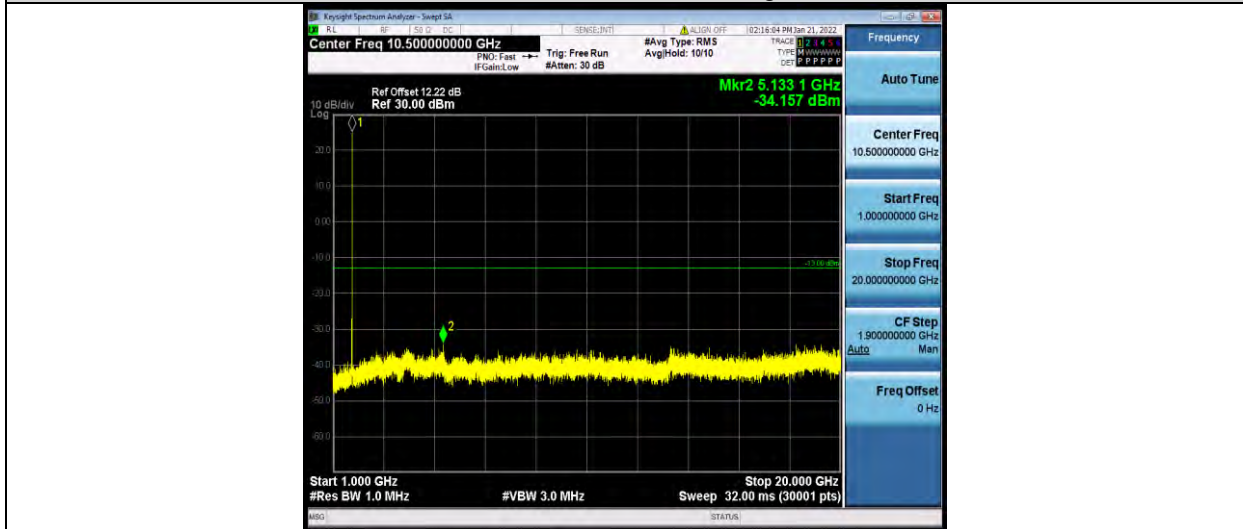

BUREAU VERITAS

Test Report No.: W7L-P21120038RF05

Band66-10MHz-64QAM-132022-1RB#0-Range1:30~1000MHz

Band66-10MHz-64QAM-132022-1RB#0-Range2:1000~20000MHz

Band66-10MHz-64QAM-132322-1RB#0-Range1:30~1000MHz

BUREAU VERITAS