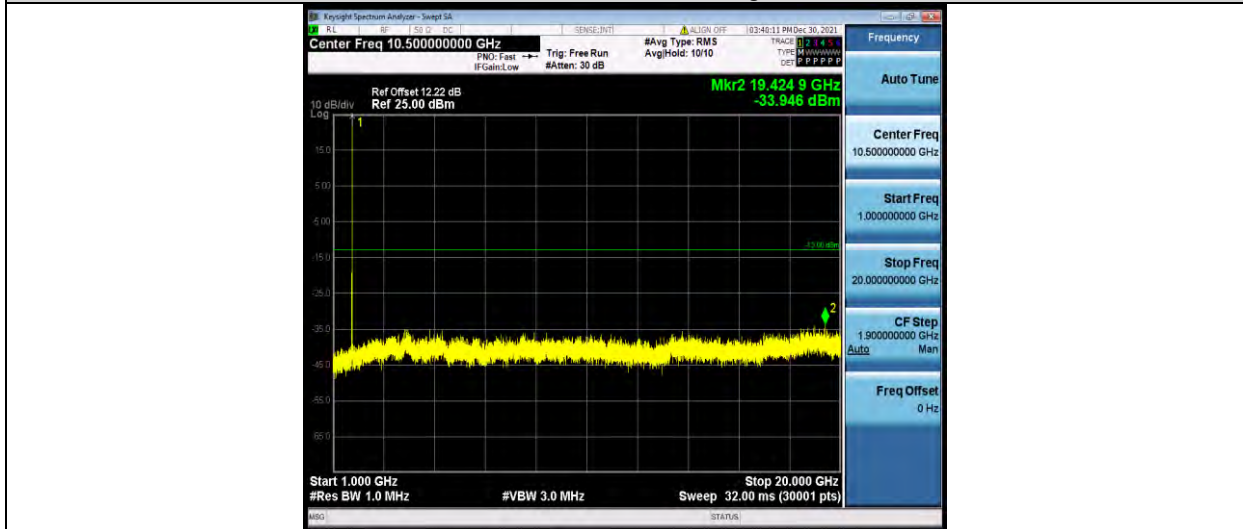

Band66-3MHz-16QAM-132657-1RB#0-Range1:30~1000MHz

Band66-3MHz-16QAM-132657-1RB#0-Range2:1000~20000MHz

BUREAU VERITAS

Test Report No.: W7L-P21120038RF05

Band66-5MHz-QPSK-131997-1RB#0-Range1:30~1000MHz

Band66-5MHz-QPSK-131997-1RB#0-Range2:1000~2000MHz