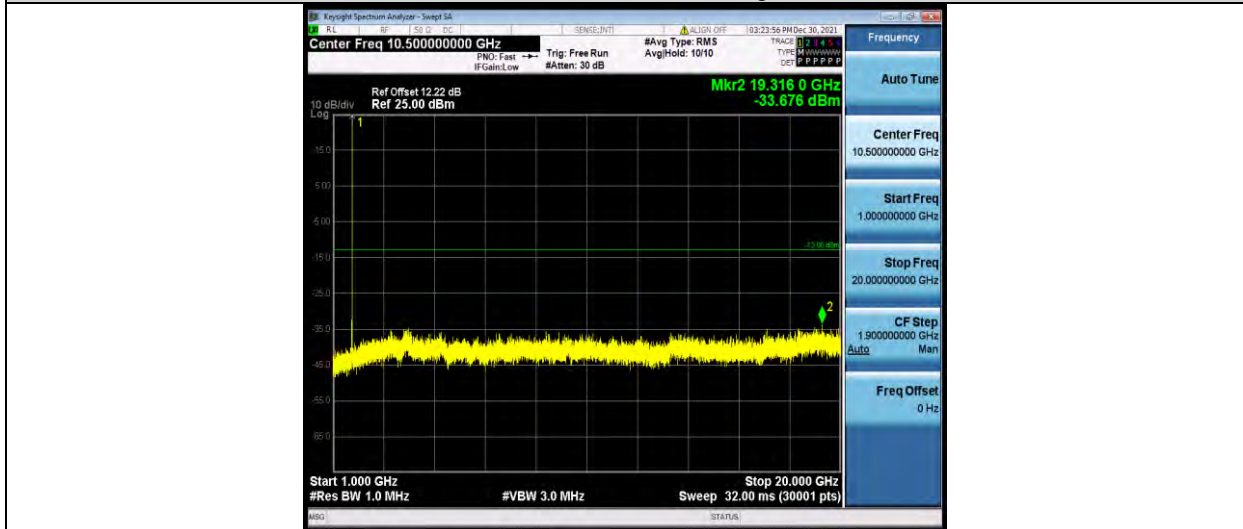

Band66-3MHz-16QAM-131987-1RB#0-Range2:1000~20000MHz