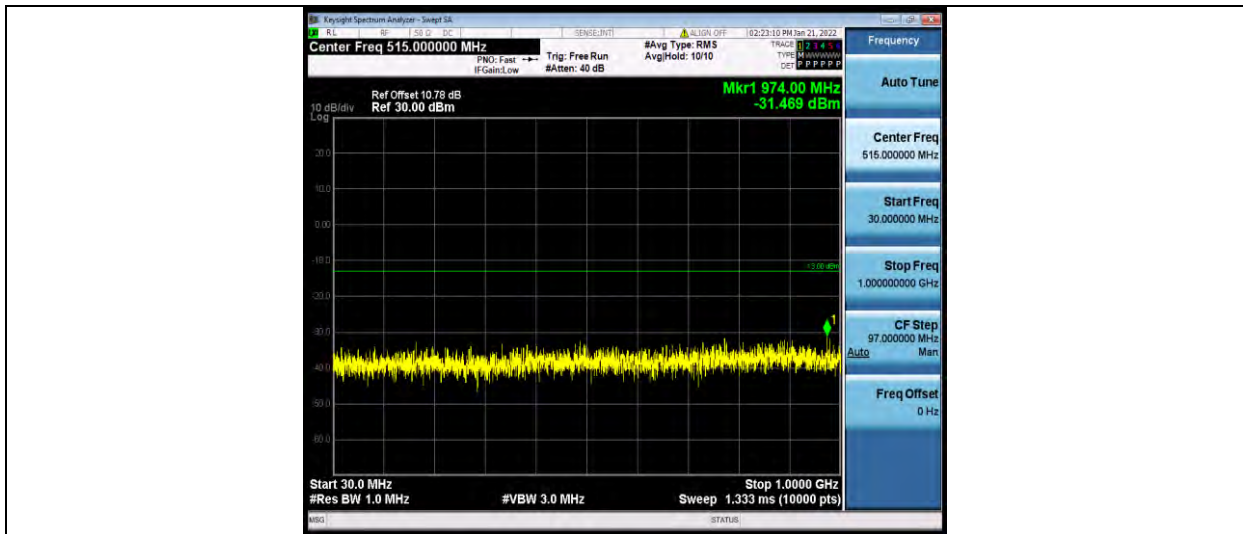

Band66-3MHz-64QAM-131987-1RB#0-Range1:30~1000MHz

Band66-3MHz-64QAM-131987-1RB#0-Range2:1000~20000MHz

Band66-3MHz-64QAM-132322-1RB#0-Range1:30~1000MHz

BUREAU VERITAS

Test Report No.: W7L-P21120038RF05

Band66-3MHz-64QAM-132322-1RB#0-Range2:1000~20000MHz