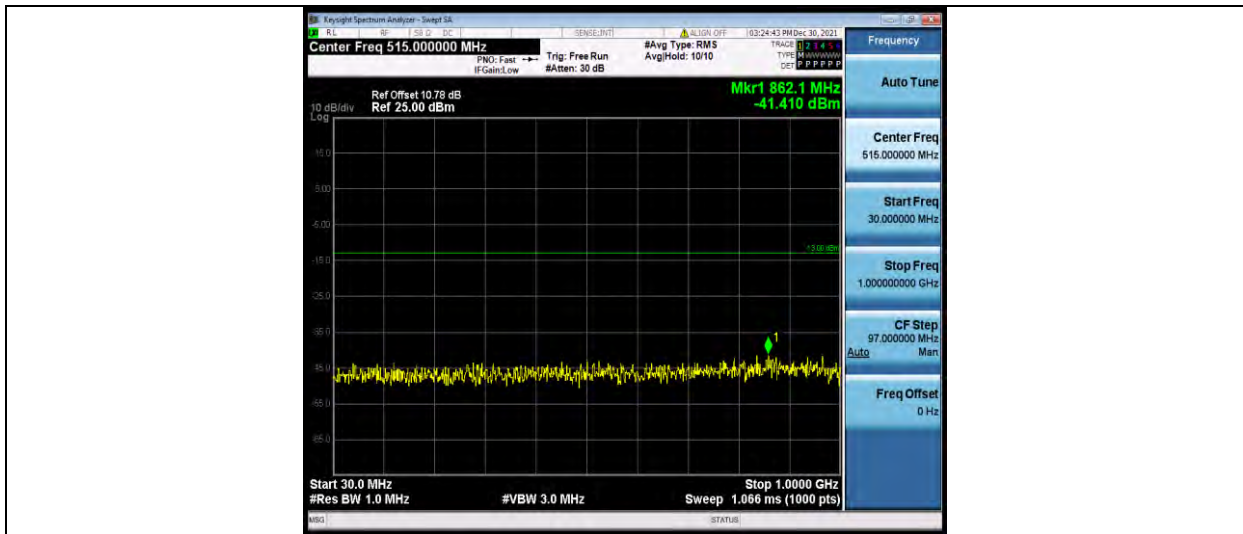

Band66-3MHz-16QAM-131987-1RB#0-Range1:30~1000MHz

Band66-3MHz-16QAM-131987-1RB#0-Range2:1000~20000MHz

Band66-3MHz-16QAM-132322-1RB#0-Range1:30~1000MHz

BUREAU VERITAS

Test Report No.: W7L-P21120038RF05

Band66-3MHz-16QAM-132322-1RB#0-Range2:1000~20000MHz