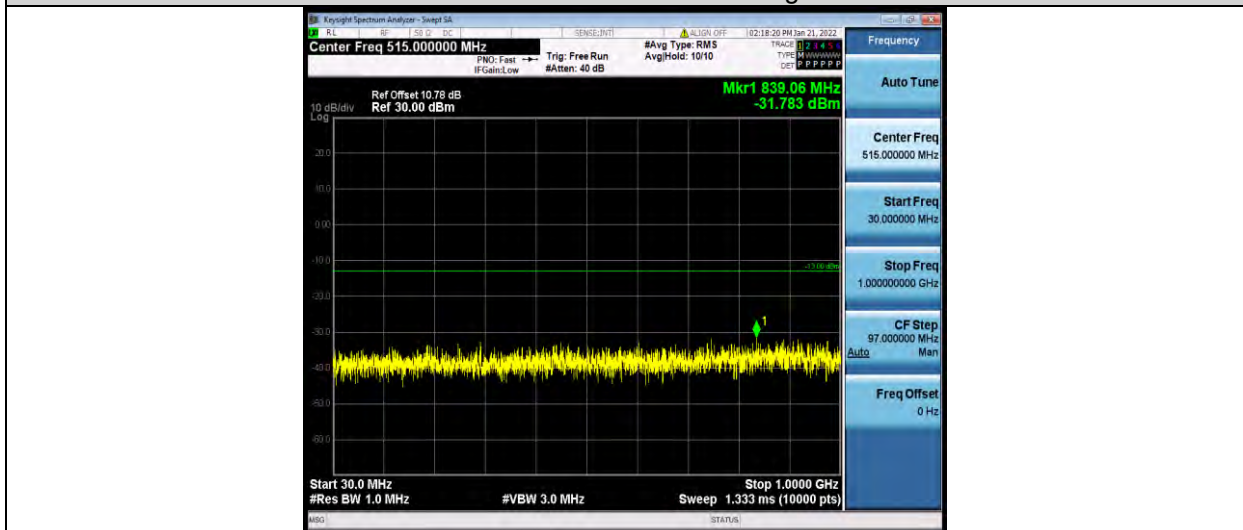

Band66-20MHz-64QAM-132572-1RB#0-Range1:30~1000MHz