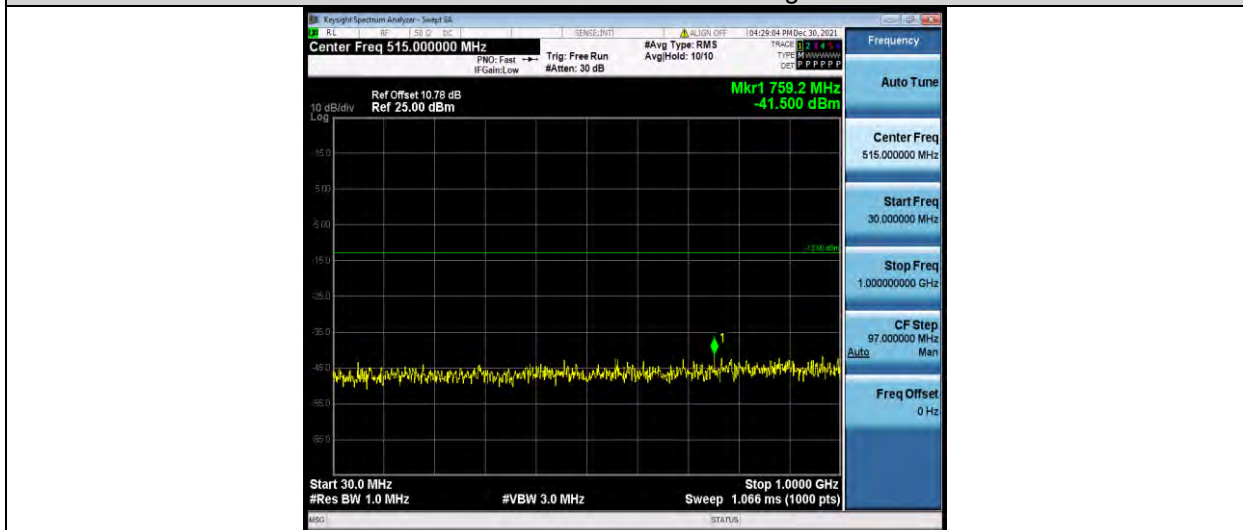

Band66-20MHz-16QAM-132572-1RB#0-Range1:30~1000MHz