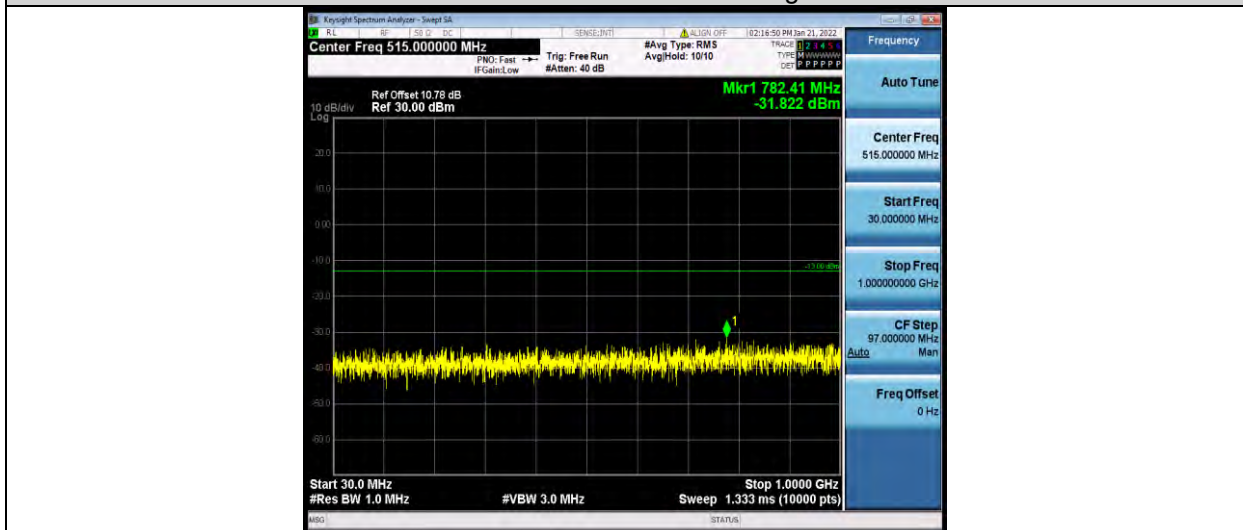

Band66-10MHz-64QAM-132622-1RB#0-Range1:30~1000MHz