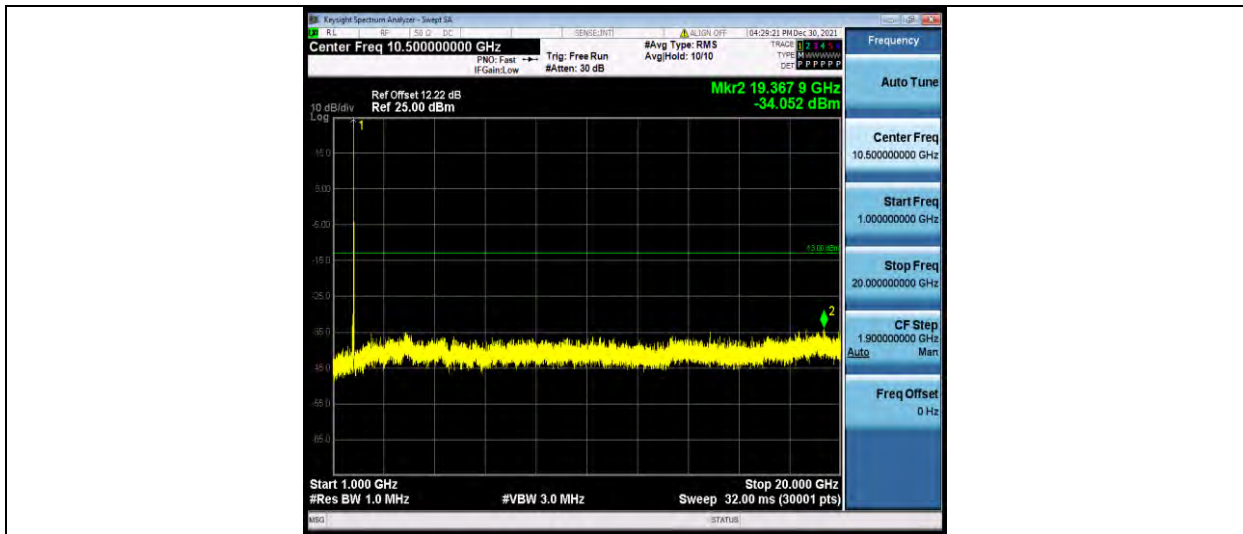

Test Report No.: W7L-P21120038RF05

Band66-20MHz-16QAM-132322-1RB#0-Range2:1000~20000MHz

Band66-20MHz-16QAM-132572-1RB#0-Range1:30~1000MHz

Band66-20MHz-16QAM-132572-1RB#0-Range2:1000~20000MHz

Test Report No.: W7L-P21120038RF05