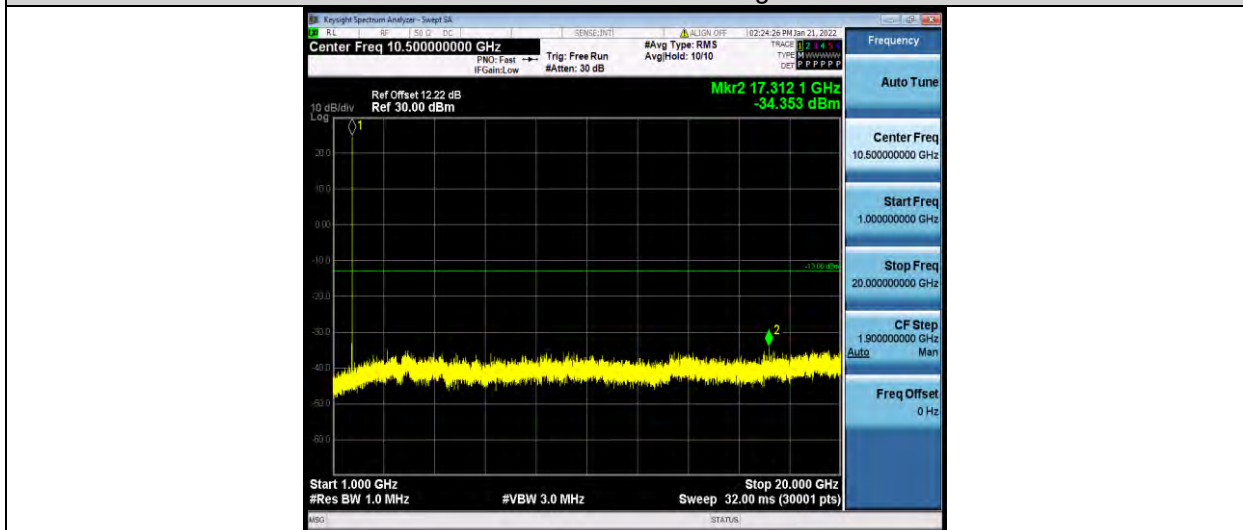

Band66-3MHz-64QAM-132657-1RB#0-Range1:30~1000MHz

Band66-3MHz-64QAM-132657-1RB#0-Range2:1000~20000MHz

BUREAU VERITAS

Test Report No.: W7L-P21120038RF05

Band66-5MHz-64QAM-131997-1RB#0-Range1:30~1000MHz

Band66-5MHz-64QAM-131997-1RB#0-Range2:1000~20000MHz