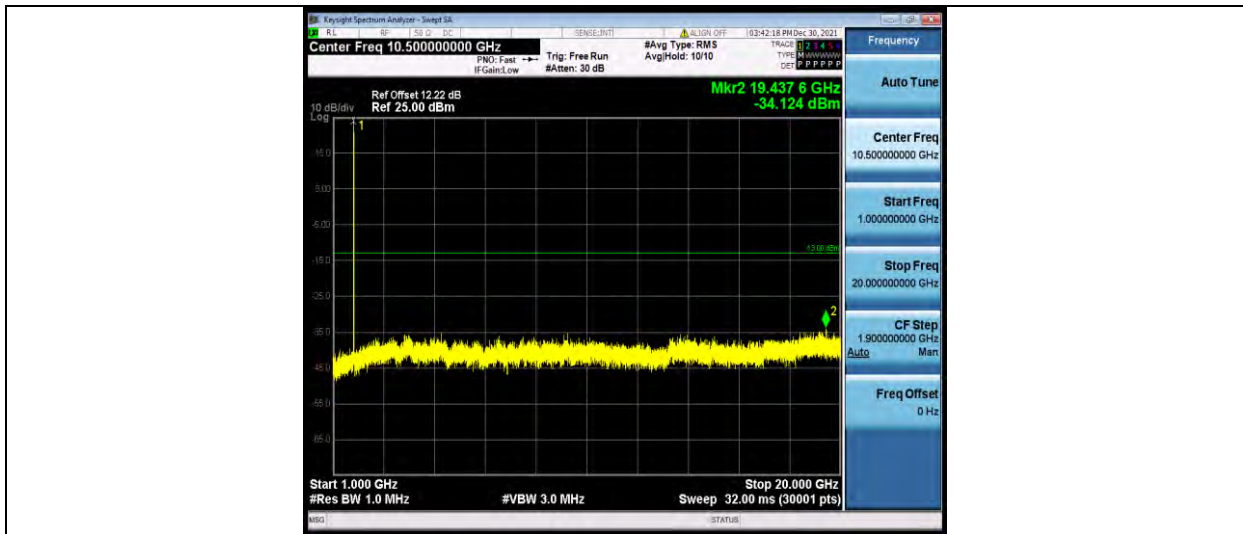

Band66-5MHz-QPSK-132647-1RB#0-Range2:1000~20000MHz

BUREAU VERITAS

Test Report No.: W7L-P21120038RF05