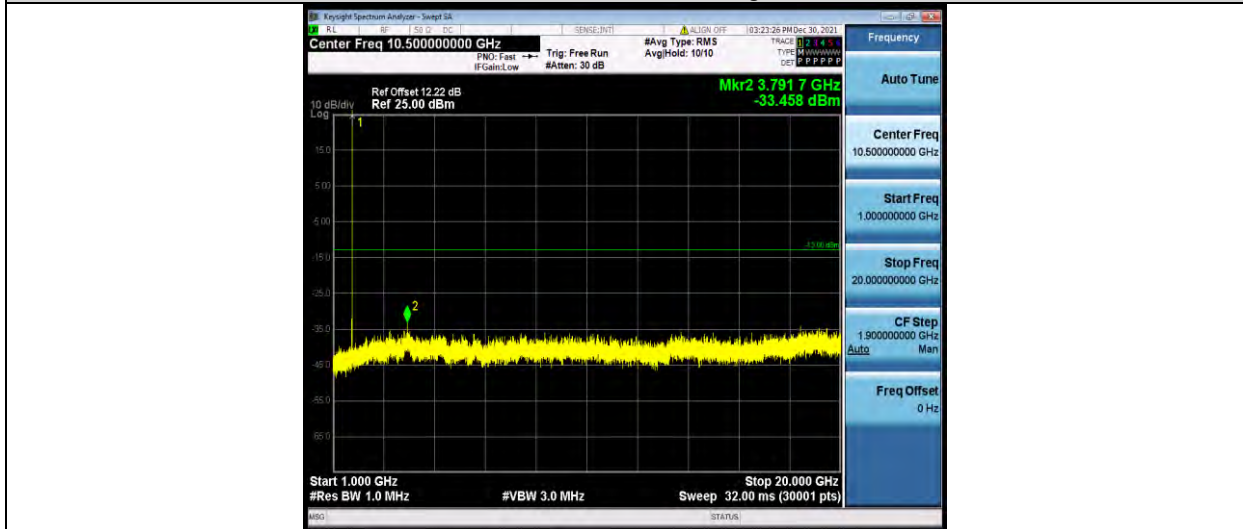

BUREAU VERITAS

Test Report No.: W7L-P21120038RF05

Band66-3MHz-QPSK-131987-1RB#0-Range1:30~1000MHz

Band66-3MHz-QPSK-131987-1RB#0-Range2:1000~2000MHz

Band66-3MHz-QPSK-132322-1RB#0-Range1:30~1000MHz

BUREAU VERITAS