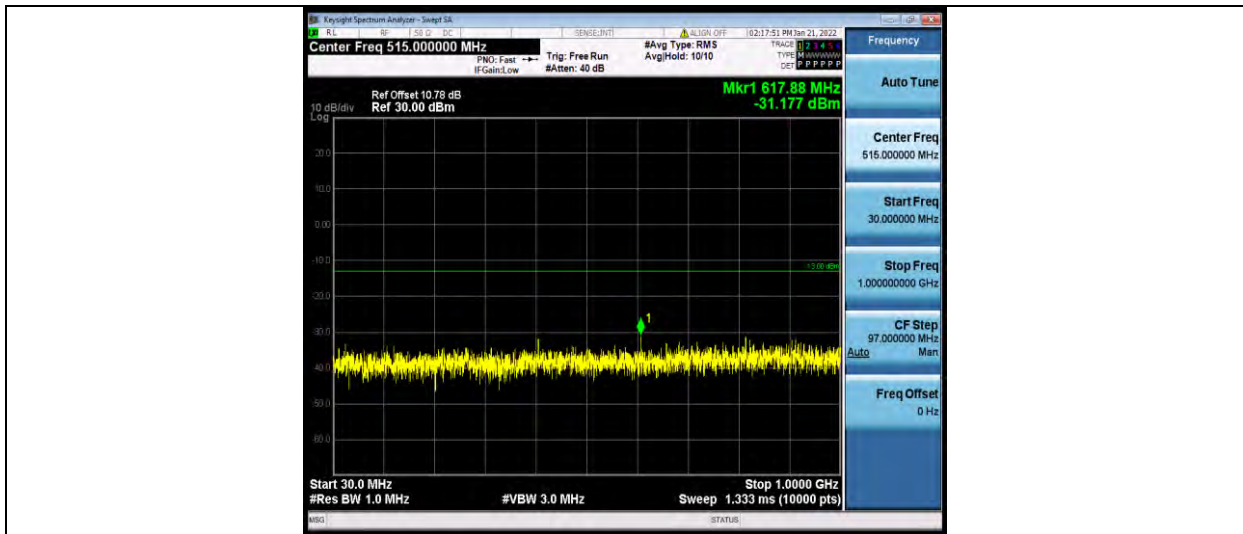

Band66-20MHz-64QAM-132072-1RB#0-Range1:30~1000MHz

Band66-20MHz-64QAM-132072-1RB#0-Range2:1000~20000MHz

Band66-20MHz-64QAM-132322-1RB#0-Range1:30~1000MHz

BUREAU VERITAS

Test Report No.: W7L-P21120038RF05

Band66-20MHz-64QAM-132322-1RB#0-Range2:1000~20000MHz