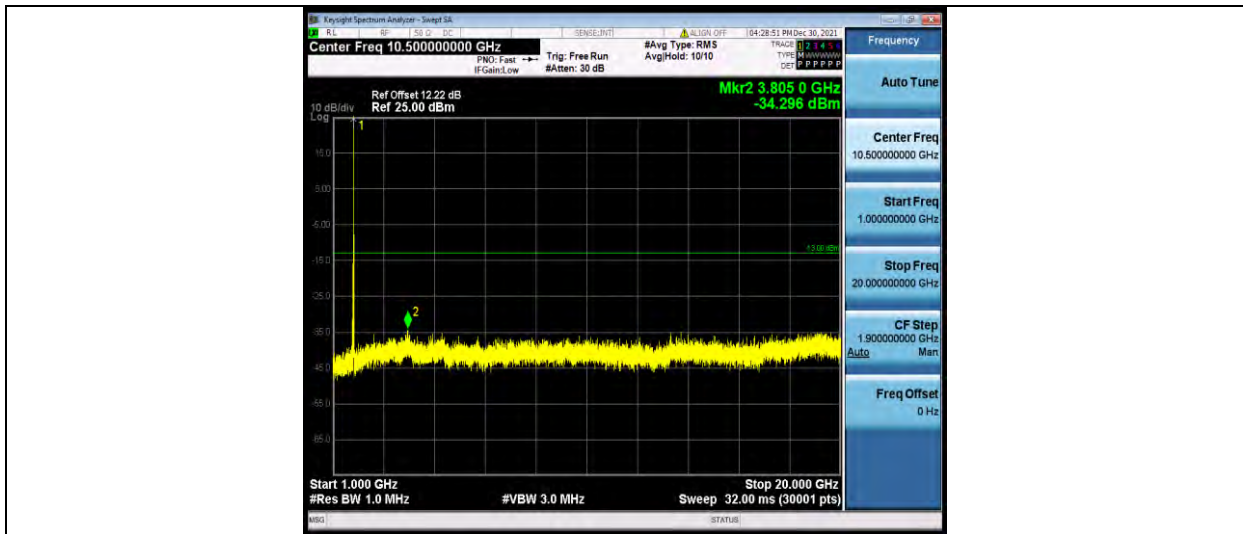

Band66-20MHz-QPSK-132572-1RB#0-Range2:1000~20000MHz

BUREAU VERITAS

Test Report No.: W7L-P21120038RF05