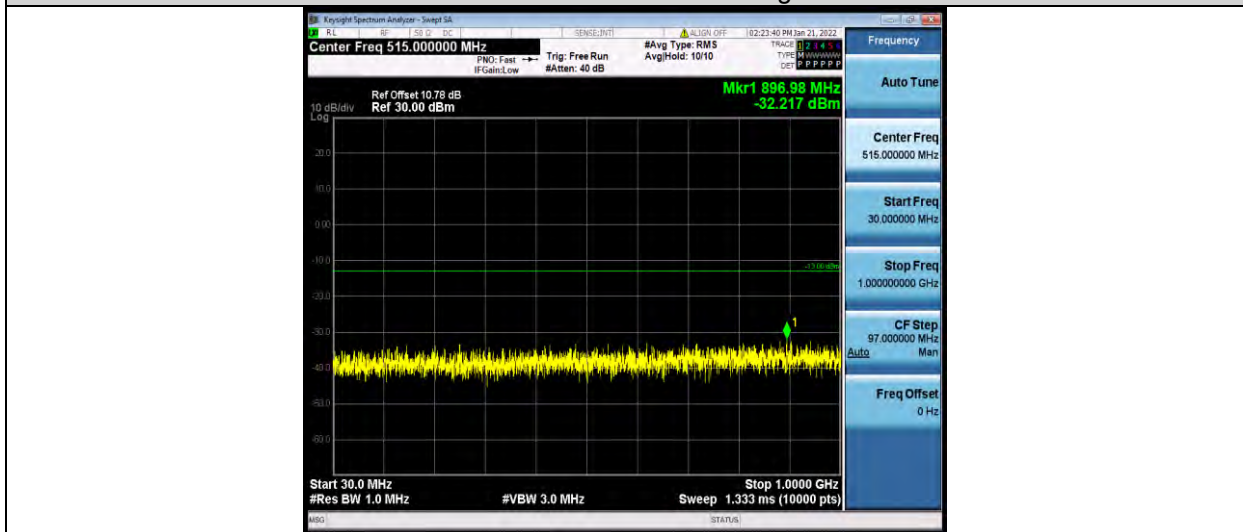

Band66-3MHz-64QAM-132657-1RB#0-Range1:30~1000MHz