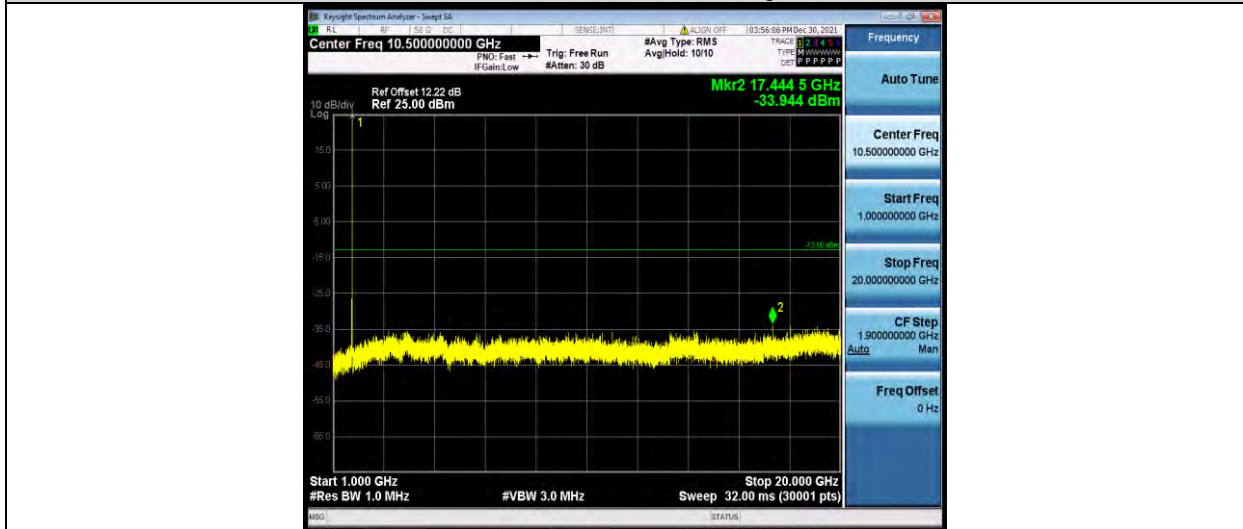

Band66-10MHz-QPSK-132622-1RB#0-Range1:30~1000MHz

Band66-10MHz-QPSK-132622-1RB#0-Range2:1000~20000MHz

BUREAU VERITAS

Test Report No.: W7L-P21120038RF05

Band66-10MHz-16QAM-132022-1RB#0-Range1:30~1000MHz

Band66-10MHz-16QAM-132022-1RB#0-Range2:1000~20000MHz