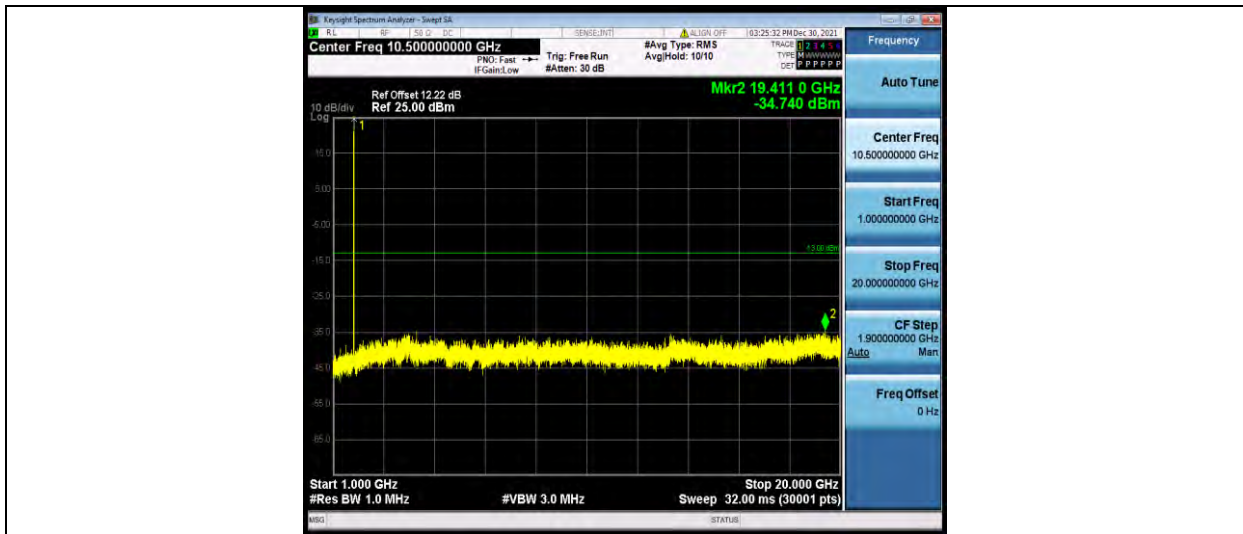

Test Report No.: W7L-P21120038RF05

Band66-3MHz-QPSK-132322-1RB#0-Range2:1000~20000MHz

Band66-3MHz-QPSK-132657-1RB#0-Range1:30~1000MHz

Band66-3MHz-QPSK-132657-1RB#0-Range2:1000~20000MHz

BUREAU VERITAS

Test Report No.: W7L-P21120038RF05