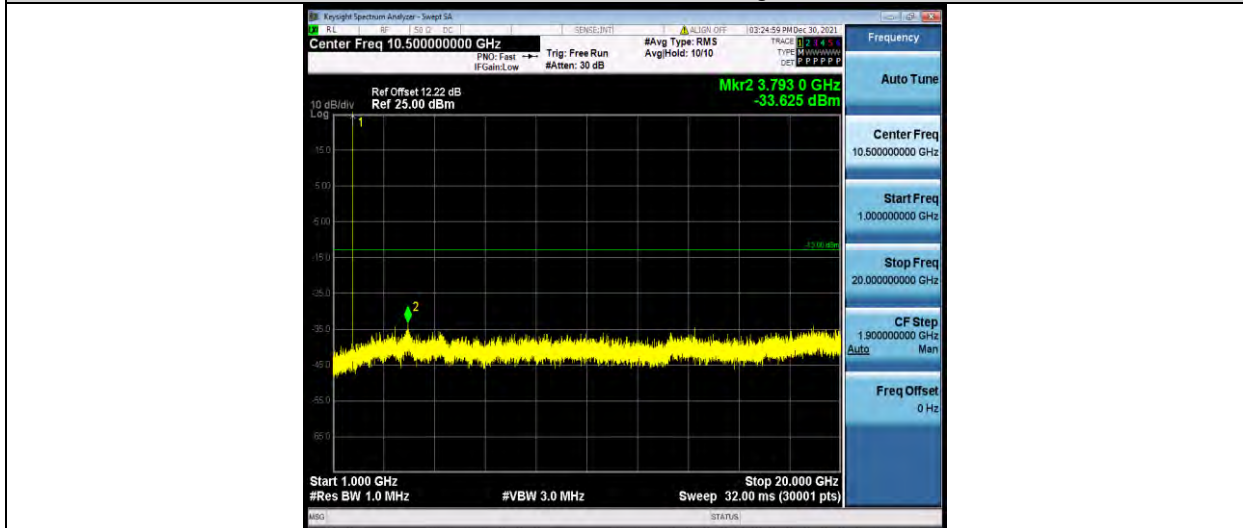

Band66-3MHz-16QAM-131987-1RB#0-Range1:30~1000MHz

Band66-3MHz-16QAM-131987-1RB#0-Range2:1000~20000MHz

Band66-3MHz-16QAM-132322-1RB#0-Range1:30~1000MHz

BUREAU VERITAS

Test Report No.: W7L-P21120038RF05

Band66-3MHz-16QAM-132322-1RB#0-Range2:1000~20000MHz