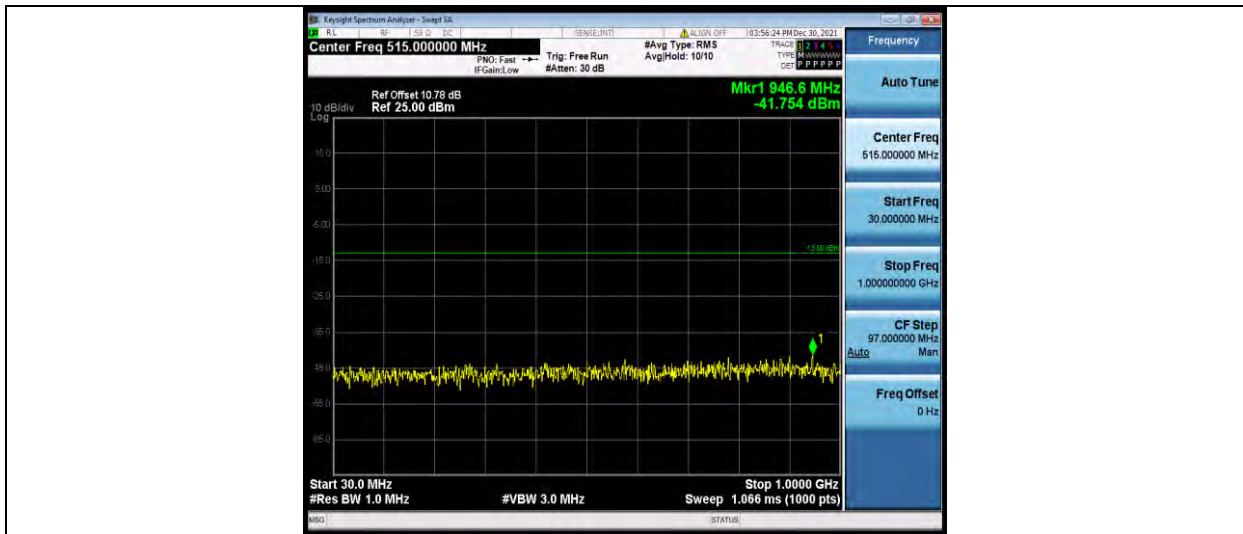

Band66-10MHz-QPSK-132022-1RB#0-Range1:30~1000MHz

Band66-10MHz-QPSK-132022-1RB#0-Range2:1000~20000MHz

Band66-10MHz-QPSK-132322-1RB#0-Range1:30~1000MHz

BUREAU VERITAS

Test Report No.: W7L-P21120038RF05

Band66-10MHz-QPSK-132322-1RB#0-Range2:1000~20000MHz