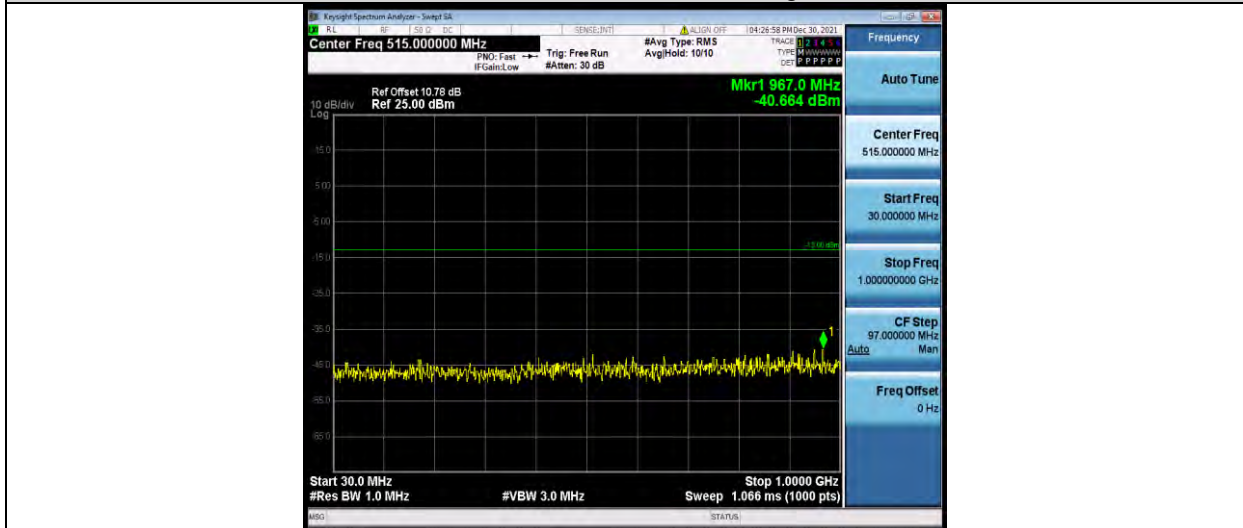

Band66-20MHz-16QAM-132072-1RB#0-Range1:30~1000MHz