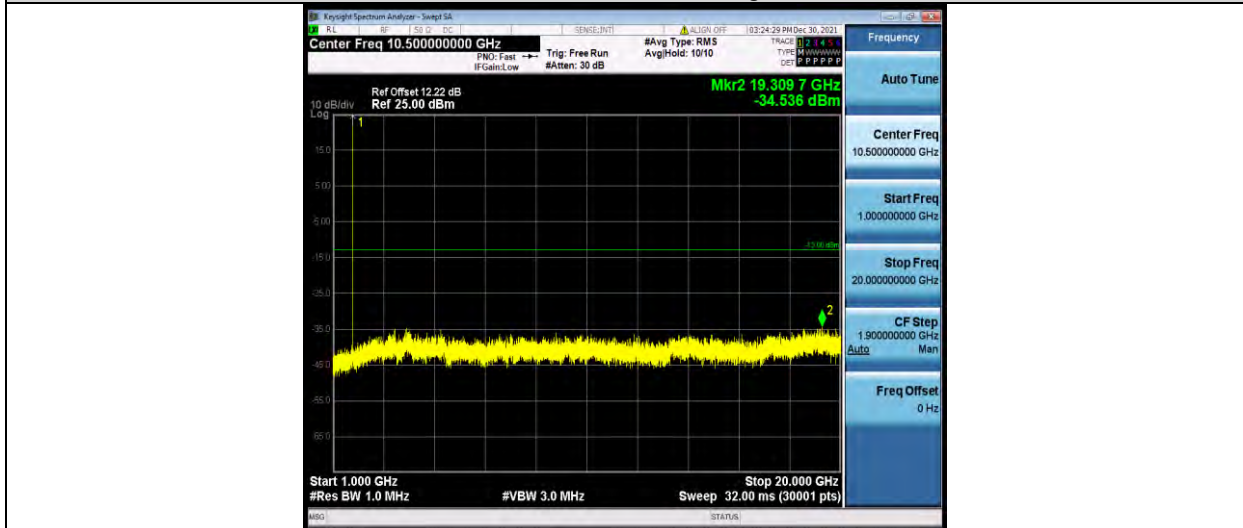

Band66-3MHz-QPSK-132322-1RB#0-Range2:1000~20000MHz