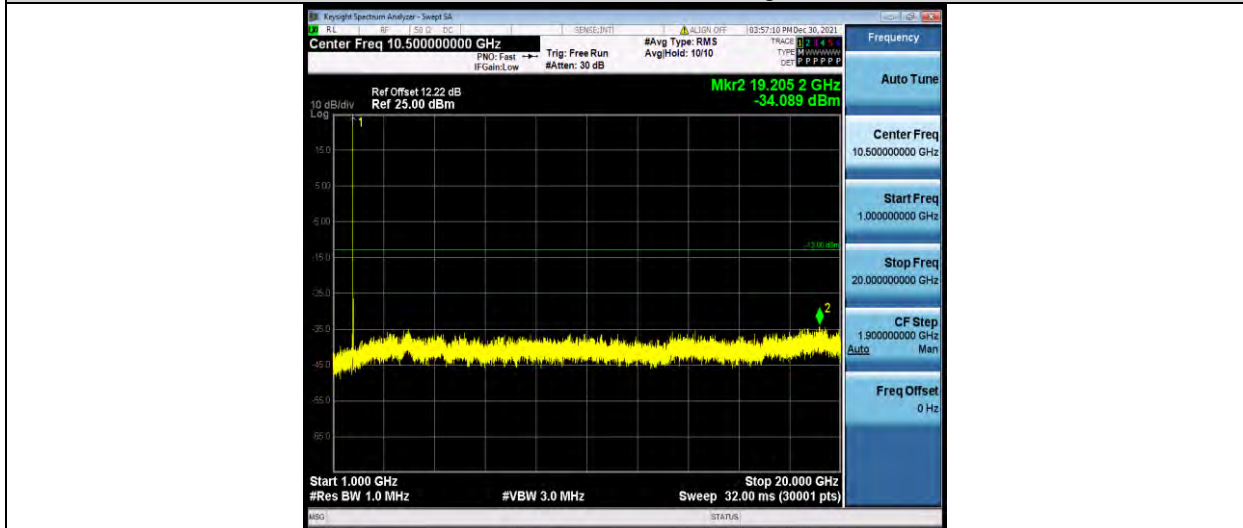

Band66-10MHz-16QAM-132322-1RB#0-Range1:30~1000MHz

BUREAU VERITAS

Test Report No.: W7L-P21120038RF05

Band66-10MHz-16QAM-132322-1RB#0-Range2:1000~20000MHz

Band66-10MHz-16QAM-132622-1RB#0-Range1:30~1000MHz

Band66-10MHz-16QAM-132622-1RB#0-Range2:1000~20000MHz