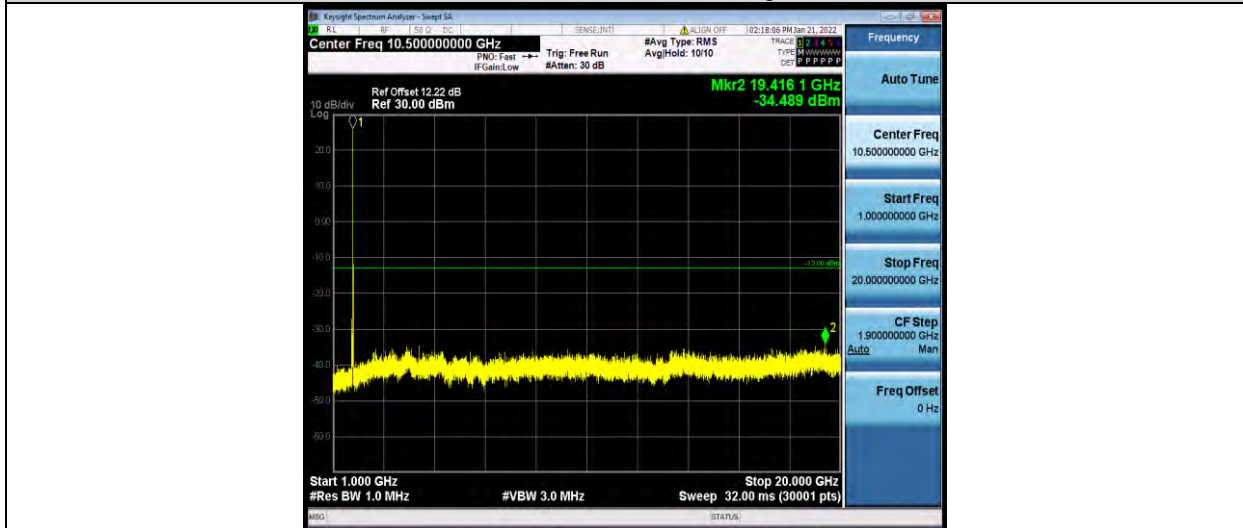

Band66-20MHz-64QAM-132072-1RB#0-Range1:30~1000MHz

Band66-20MHz-64QAM-132072-1RB#0-Range2:1000~20000MHz

Band66-20MHz-64QAM-132322-1RB#0-Range1:30~1000MHz

BUREAU VERITAS

Test Report No.: W7L-P21120038RF05

Band66-20MHz-64QAM-132322-1RB#0-Range2:1000~20000MHz