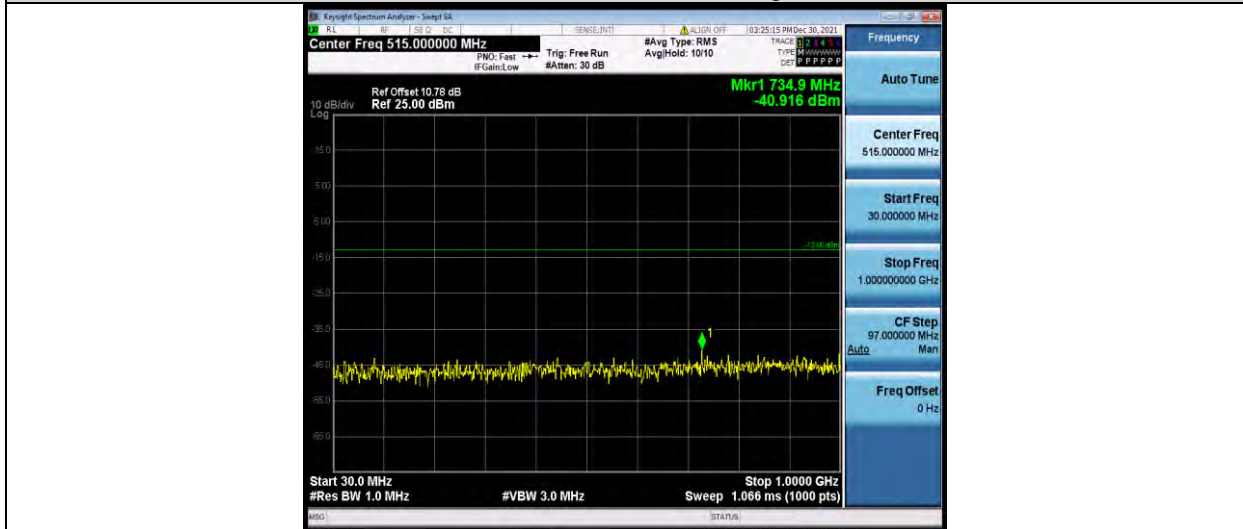

BUREAU VERITAS

Test Report No.: W7L-P21120038RF05

Band66-3MHz-QPSK-131987-1RB#0-Range1:30~1000MHz

Band66-3MHz-QPSK-131987-1RB#0-Range2:1000~2000MHz

Band66-3MHz-QPSK-132322-1RB#0-Range1:30~1000MHz

BUREAU VERITAS

Test Report No.: W7L-P21120038RF05

Band66-3MHz-QPSK-132322-1RB#0-Range2:1000~20000MHz

Band66-3MHz-QPSK-132657-1RB#0-Range1:30~1000MHz

Band66-3MHz-QPSK-132657-1RB#0-Range2:1000~20000MHz

BUREAU VERITAS

Test Report No.: W7L-P21120038RF05