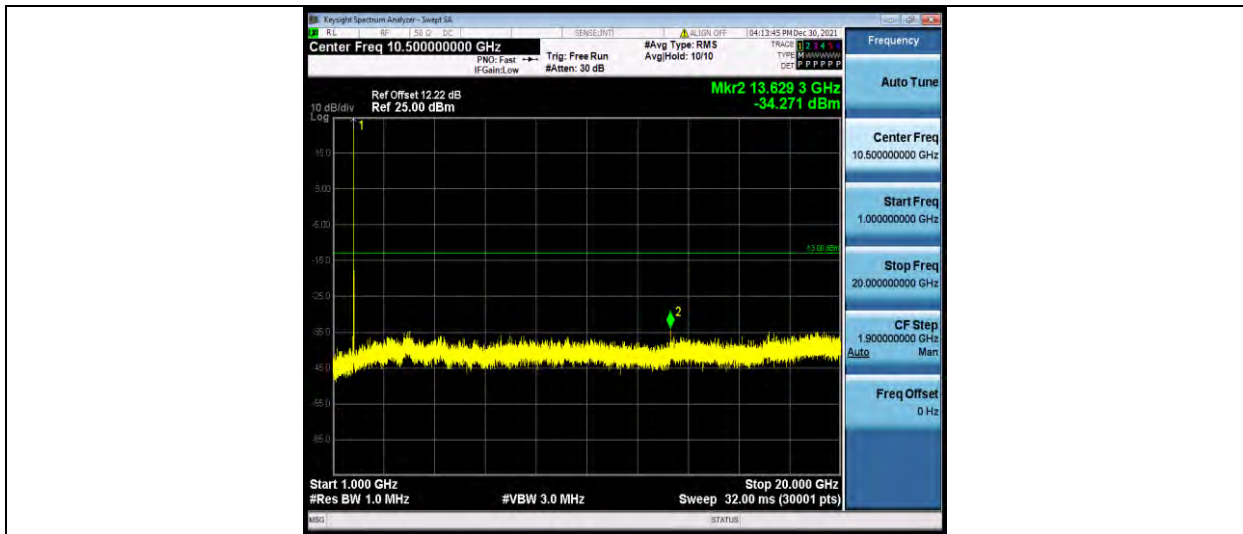

Band66-15MHz-16QAM-132597-1RB#0-Range1:30~1000MHz

Band66-15MHz-16QAM-132597-1RB#0-Range2:1000~20000MHz

BUREAU VERITAS

Test Report No.: W7L-P21120038RF05

Band66-20MHz-QPSK-132072-1RB#0-Range1:30~1000MHz

Band66-20MHz-QPSK-132072-1RB#0-Range2:1000~20000MHz