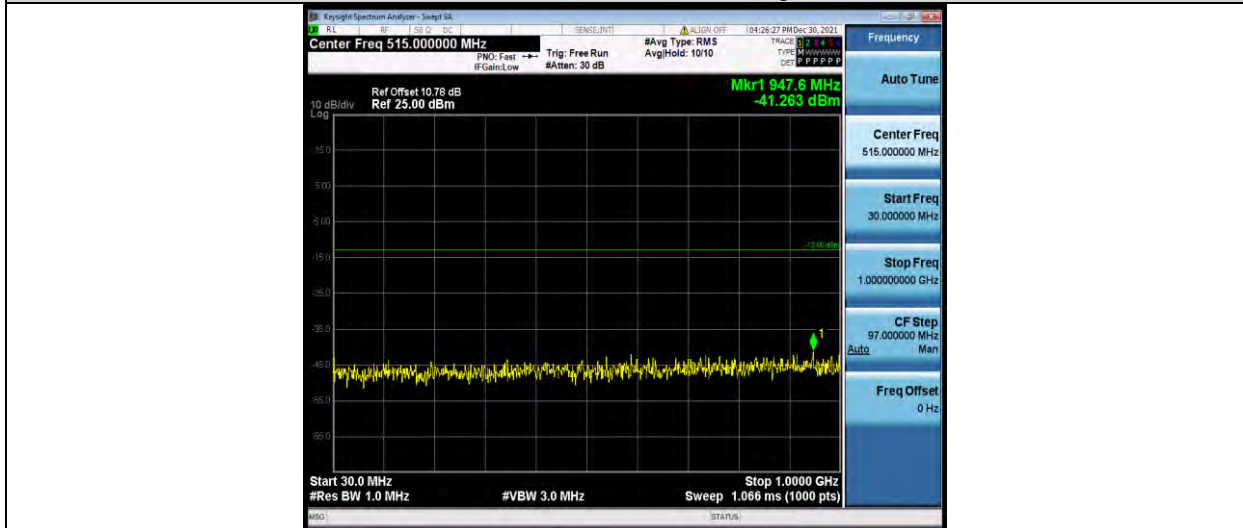

Band66-15MHz-16QAM-132597-1RB#0-Range1:30~1000MHz

Band66-15MHz-16QAM-132597-1RB#0-Range2:1000~20000MHz

BUREAU VERITAS

Test Report No.: W7L-P21120038RF05

Band66-20MHz-QPSK-132072-1RB#0-Range1:30~1000MHz

Band66-20MHz-QPSK-132072-1RB#0-Range2:1000~20000MHz