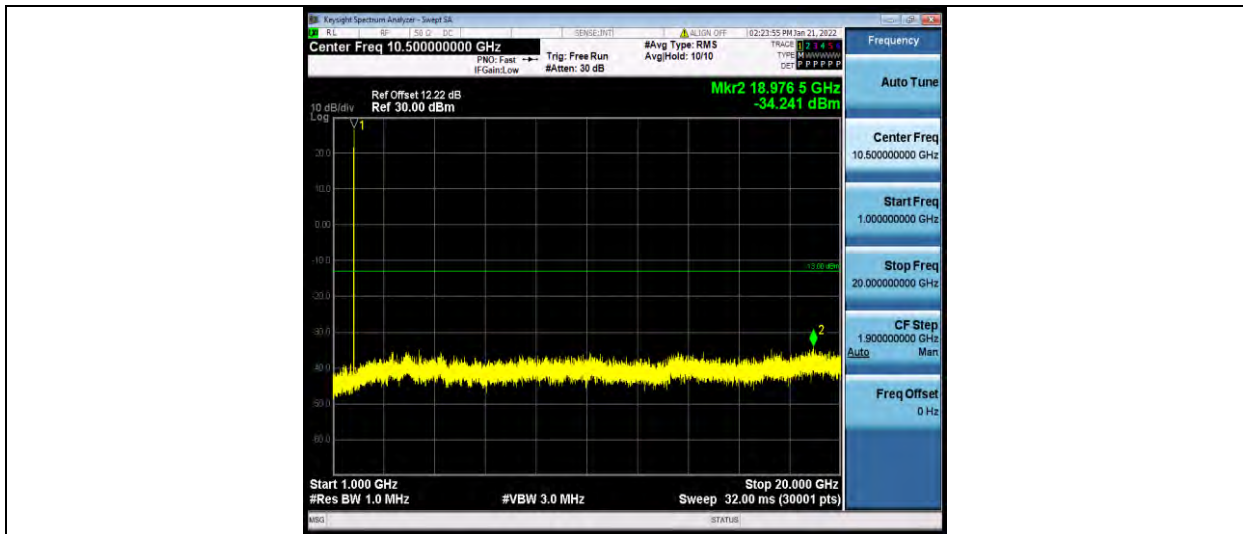

Band66-3MHz-64QAM-132657-1RB#0-Range1:30~1000MHz

Band66-3MHz-64QAM-132657-1RB#0-Range2:1000~20000MHz

BUREAU VERITAS

Test Report No.: W7L-P21120038RF05

Band66-5MHz-64QAM-131997-1RB#0-Range1:30~1000MHz

Band66-5MHz-64QAM-131997-1RB#0-Range2:1000~20000MHz