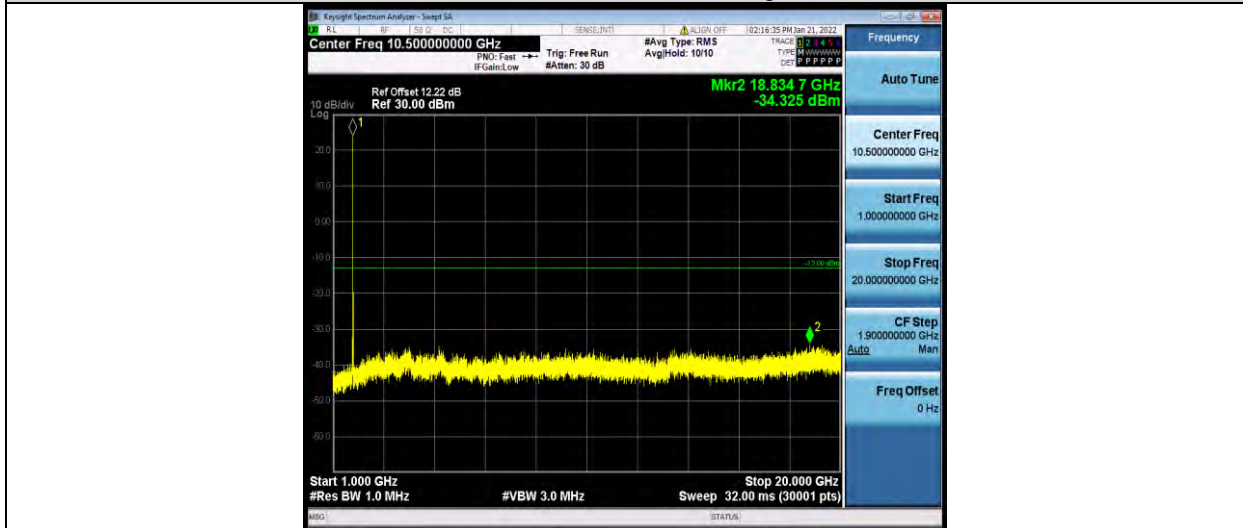

Band66-10MHz-64QAM-132322-1RB#0-Range2:1000~20000MHz