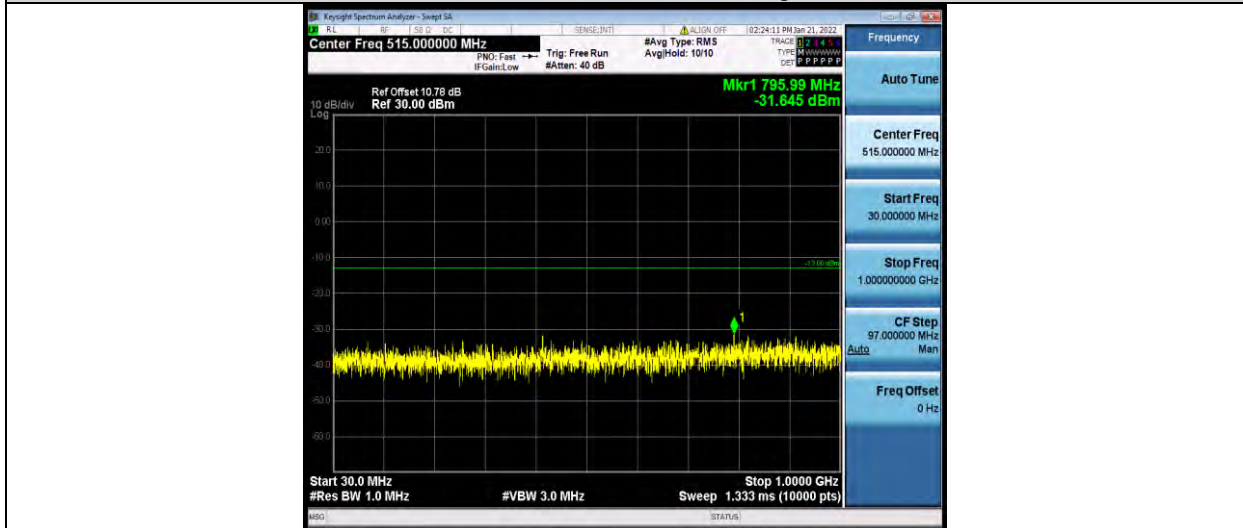

Band66-3MHz-64QAM-132657-1RB#0-Range1:30~1000MHz

Band66-3MHz-64QAM-132657-1RB#0-Range2:1000~20000MHz

BUREAU VERITAS

Test Report No.: W7L-P21120038RF05

Band66-5MHz-64QAM-131997-1RB#0-Range1:30~1000MHz

Band66-5MHz-64QAM-131997-1RB#0-Range2:1000~20000MHz