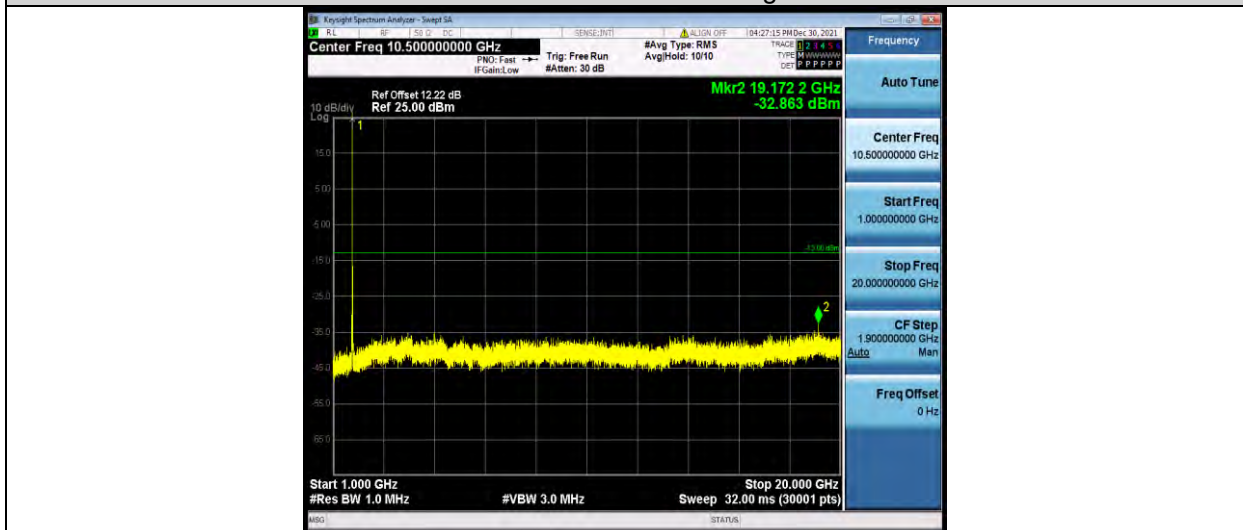

BUREAU VERITAS

Test Report No.: W7L-P21120038RF05

Band66-20MHz-16QAM-132072-1RB#0-Range1:30~1000MHz

Band66-20MHz-16QAM-132072-1RB#0-Range2:1000~20000MHz

Band66-20MHz-16QAM-132322-1RB#0-Range1:30~1000MHz

BUREAU VERITAS