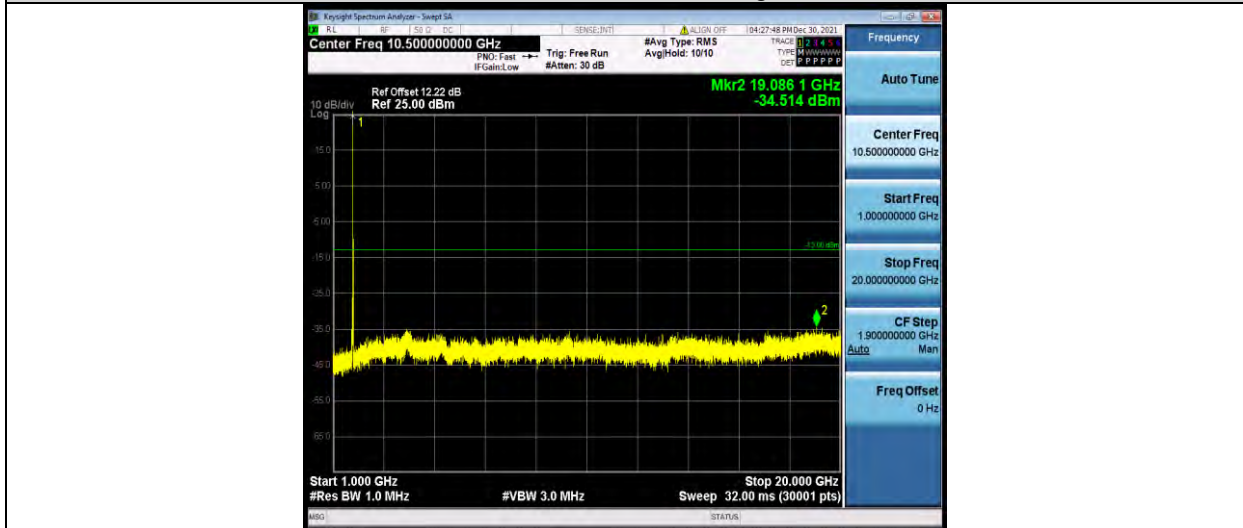

Band66-20MHz-QPSK-132322-1RB#0-Range1:30~1000MHz

BUREAU VERITAS

Test Report No.: W7L-P21120038RF05

Band66-20MHz-QPSK-132322-1RB#0-Range2:1000~20000MHz

Band66-20MHz-QPSK-132572-1RB#0-Range1:30~1000MHz

Band66-20MHz-QPSK-132572-1RB#0-Range2:1000~20000MHz