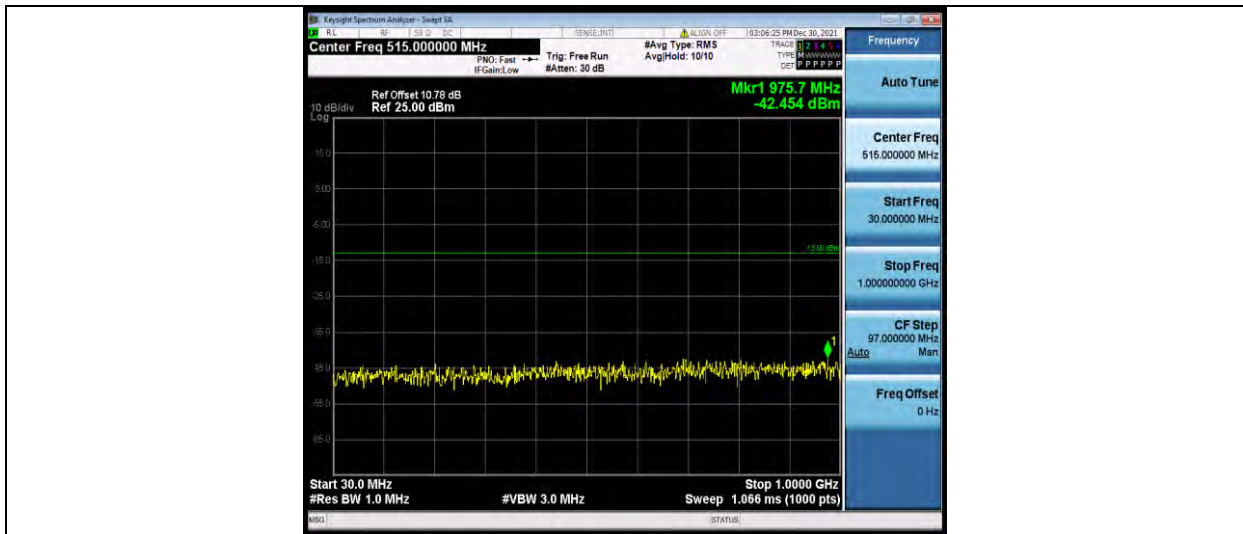

Test Graphs

BUREAU VERITAS

Test Report No.: W7L-P21120038RF05

Band66-1.4MHz-QPSK-132322-1RB#0-Range2:1000~20000MHz

Band66-1.4MHz-QPSK-132665-1RB#0-Range1:30~1000MHz

Band66-1.4MHz-QPSK-132665-1RB#0-Range2:1000~20000MHz