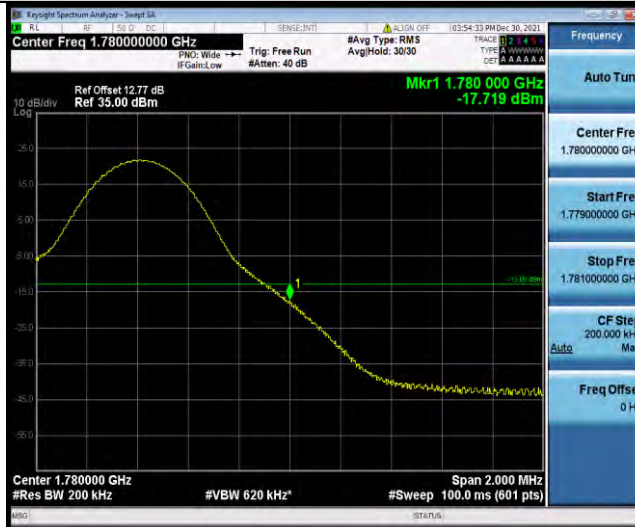

Band66-10MHz-QPSK-132622-50RB#0

Band66-10MHz-16QAM-132022-1RB#0

BUREAU VERITAS

Test Report No.: W7L-P21120038RF05

Band66-10MHz-16QAM-132022-50RB#0

Band66-10MHz-16QAM-132622-1RB#49

Band66-10MHz-16QAM-132622-50RB#0