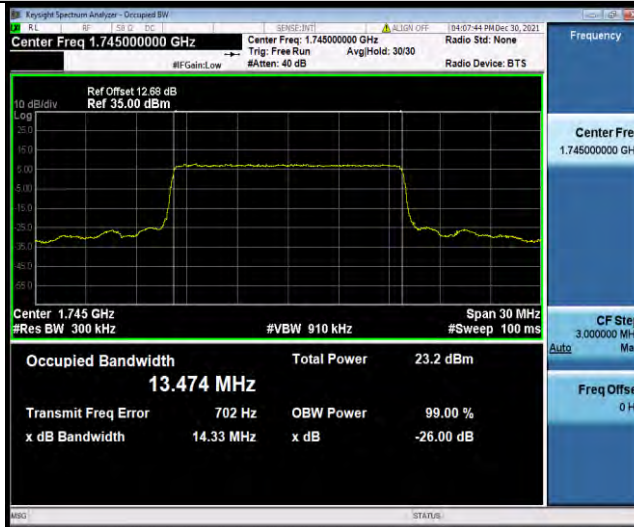

Band66-15MHz-QPSK-132597-75RB#0