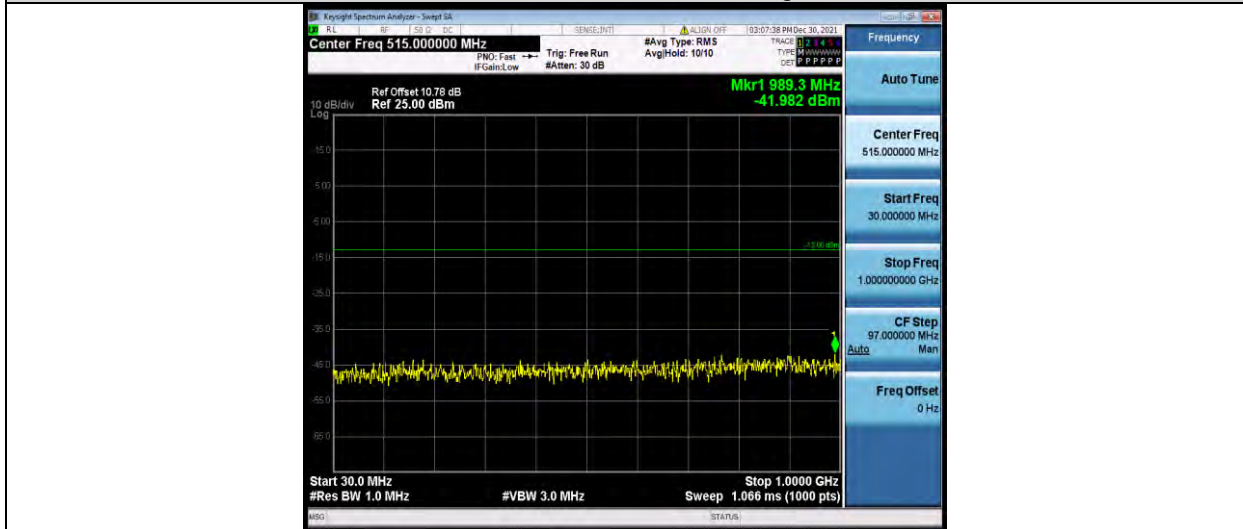

Test Graphs

BUREAU VERITAS

Test Report No.: W7L-P21120038RF05

Band66-1.4MHz-QPSK-132322-1RB#0-Range2:1000~20000MHz

Band66-1.4MHz-QPSK-132665-1RB#0-Range1:30~1000MHz

Band66-1.4MHz-QPSK-132665-1RB#0-Range2:1000~20000MHz