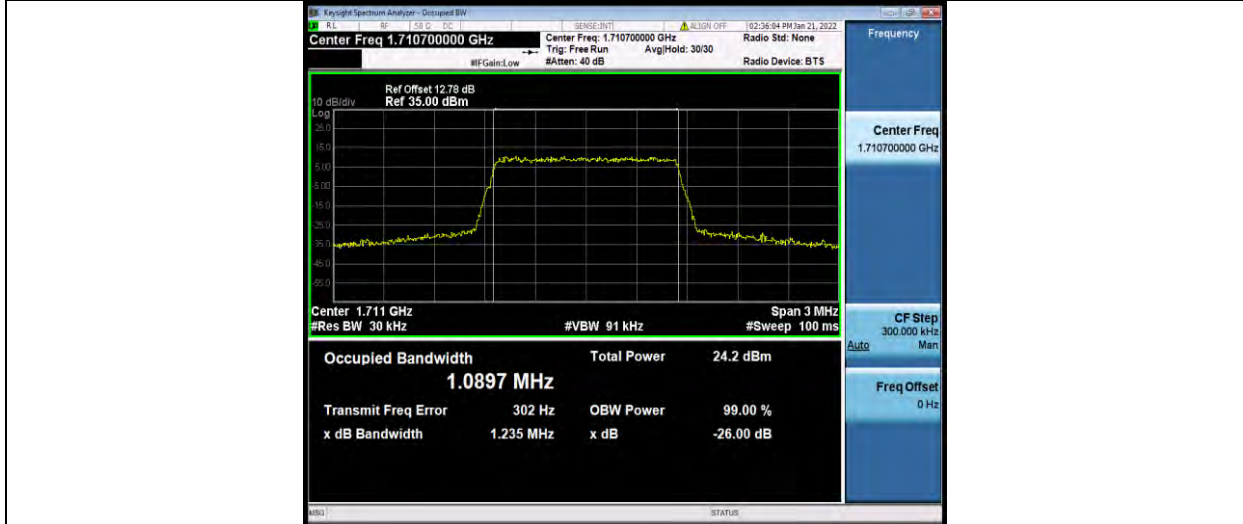

Band66-1.4MHz-64QAM-131979-6RB#0