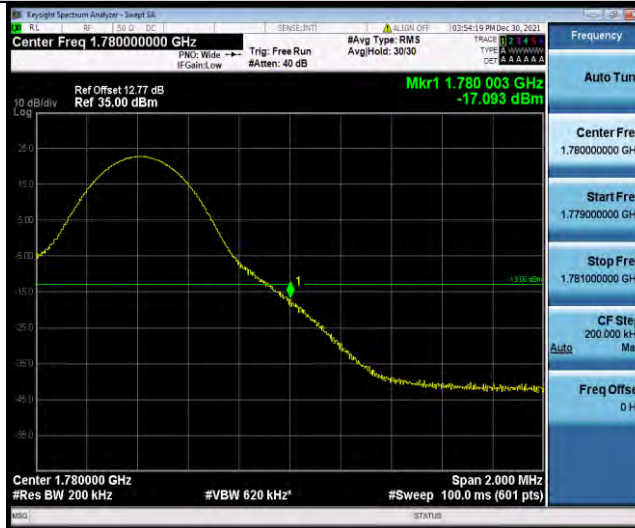

### Test Report No.: W7L-P21120038RF05

Band66-5MHz-16QAM-132647-25RB#0

Band66-10MHz-QPSK-132022-1RB#0

Band66-10MHz-QPSK-132022-50RB#0

BUREAU VERITAS

Test Report No.: W7L-P21120038RF05

Band66-10MHz-QPSK-132622-1RB#49