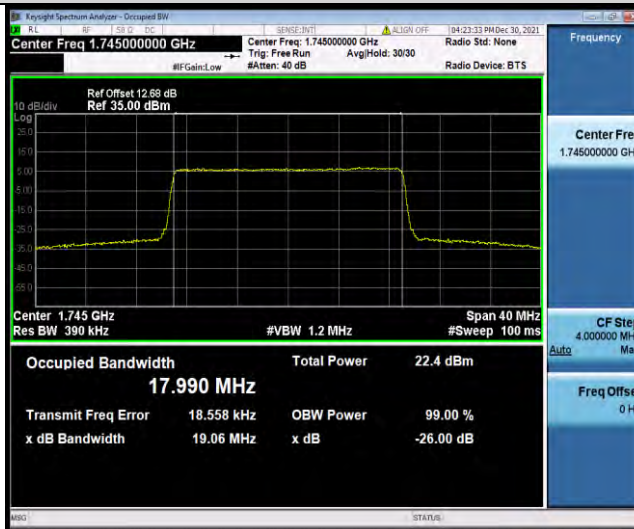

Band66-20MHz-QPSK-132322-100RB#0

Band66-20MHz-QPSK-132572-100RB#0

BUREAU  
VERITAS

Test Report No.: W7L-P21120038RF05

Band66-20MHz-16QAM-132072-100RB#0

Band66-20MHz-16QAM-132322-100RB#0

Band66-20MHz-16QAM-132572-100RB#0