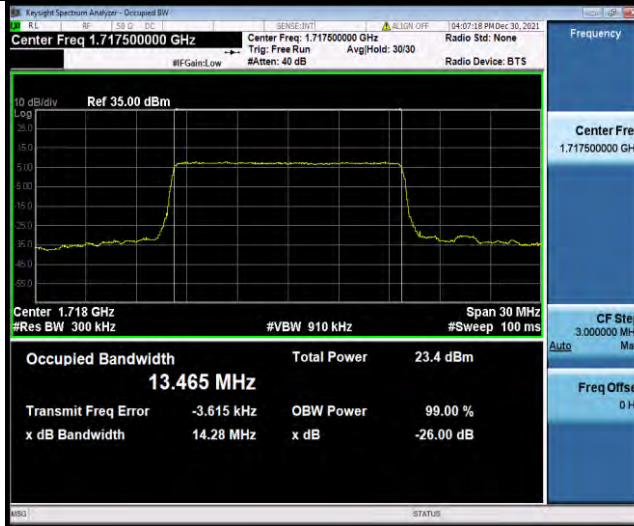

Band66-15MHz-QPSK-132322-75RB#0