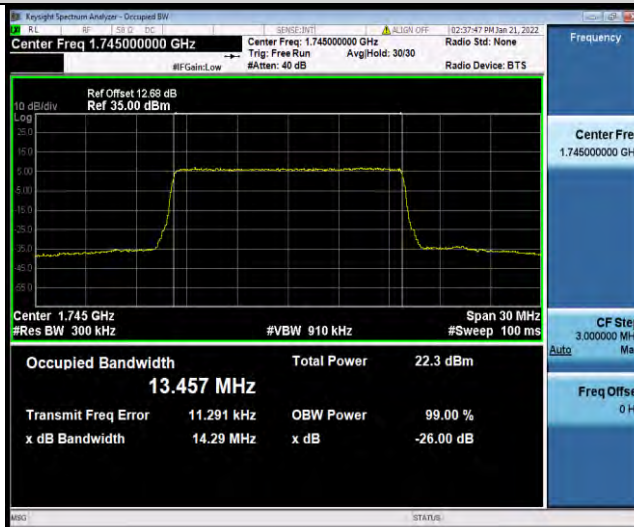

Band66-15MHz-64QAM-132597-75RB#0