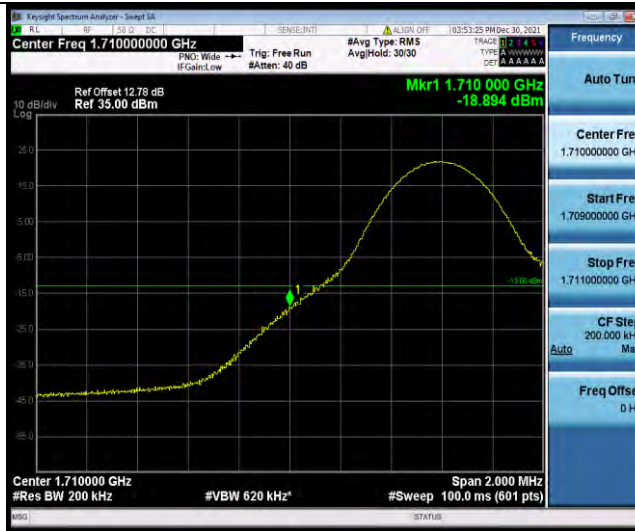

Band66-10MHz-QPSK-132622-50RB#0

Band66-10MHz-16QAM-132022-1RB#0

BUREAU VERITAS

Test Report No.: W7L-P21120038RF05

Band66-10MHz-16QAM-132022-50RB#0

Band66-10MHz-16QAM-132622-1RB#49

Band66-10MHz-16QAM-132622-50RB#0