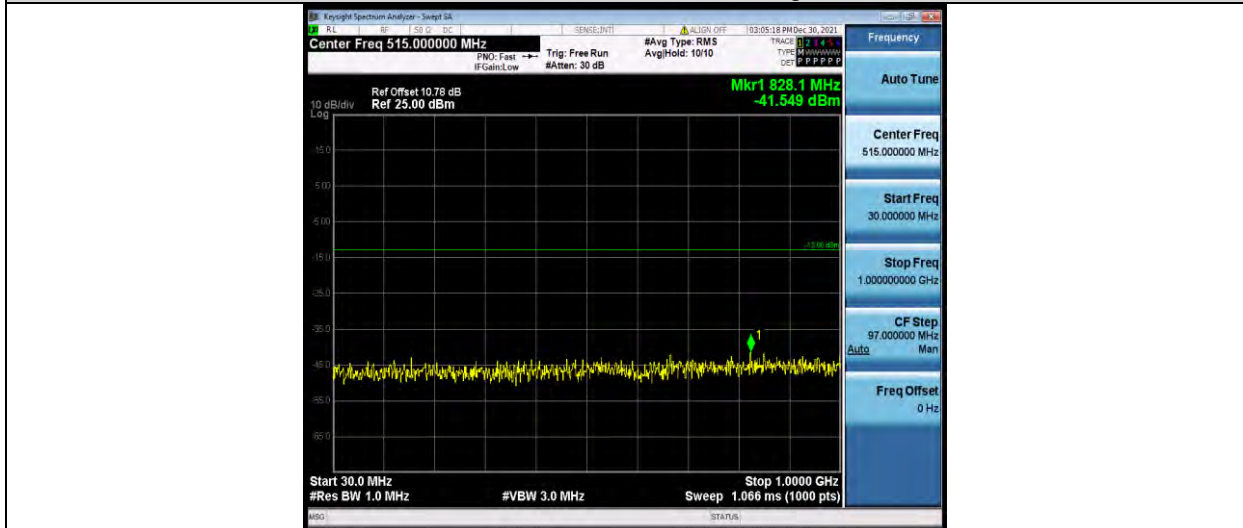

Band66-1.4MHz-16QAM-131979-1RB#0-Range2:1000~2000MHz