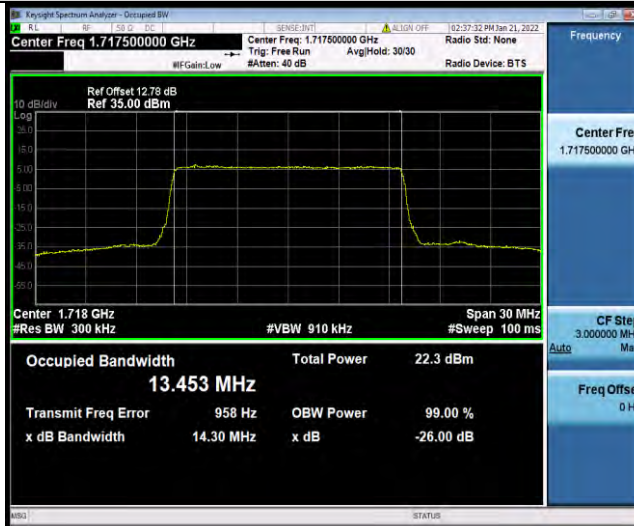

Band66-15MHz-64QAM-132322-75RB#0