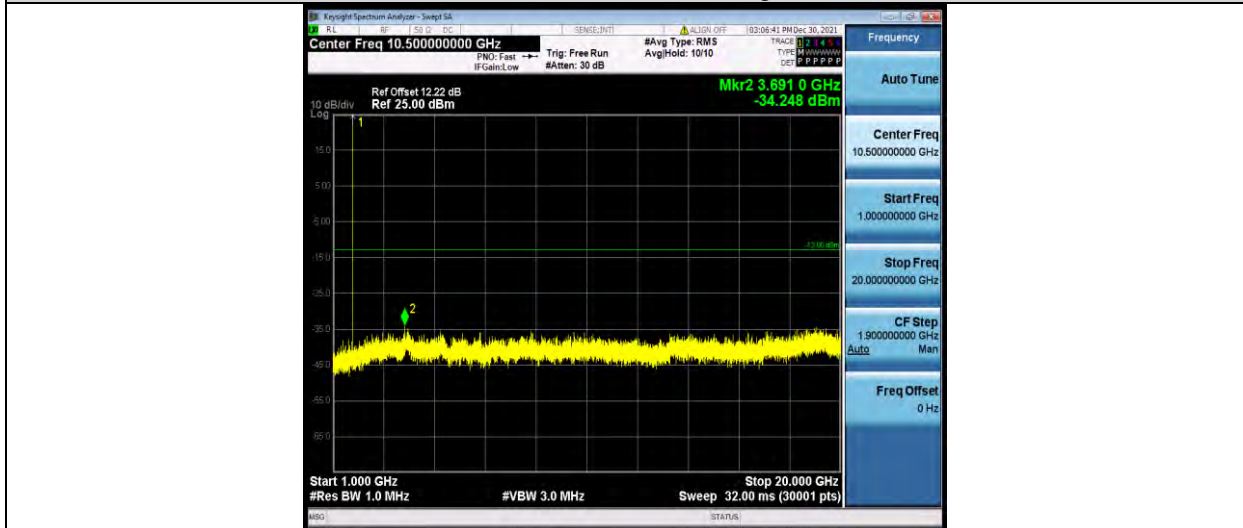

Test Graphs

BUREAU VERITAS

Test Report No.: W7L-P21120038RF05

Band66-1.4MHz-QPSK-132322-1RB#0-Range2:1000~20000MHz

Band66-1.4MHz-QPSK-132665-1RB#0-Range1:30~1000MHz

Band66-1.4MHz-QPSK-132665-1RB#0-Range2:1000~20000MHz