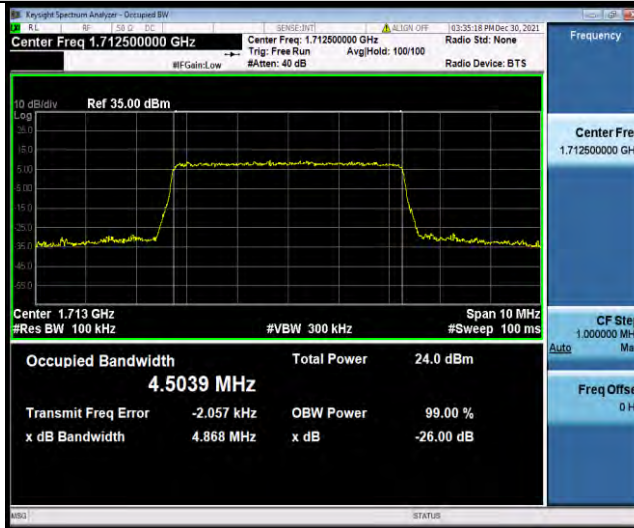

Band66-5MHz-16QAM-132322-25RB#0