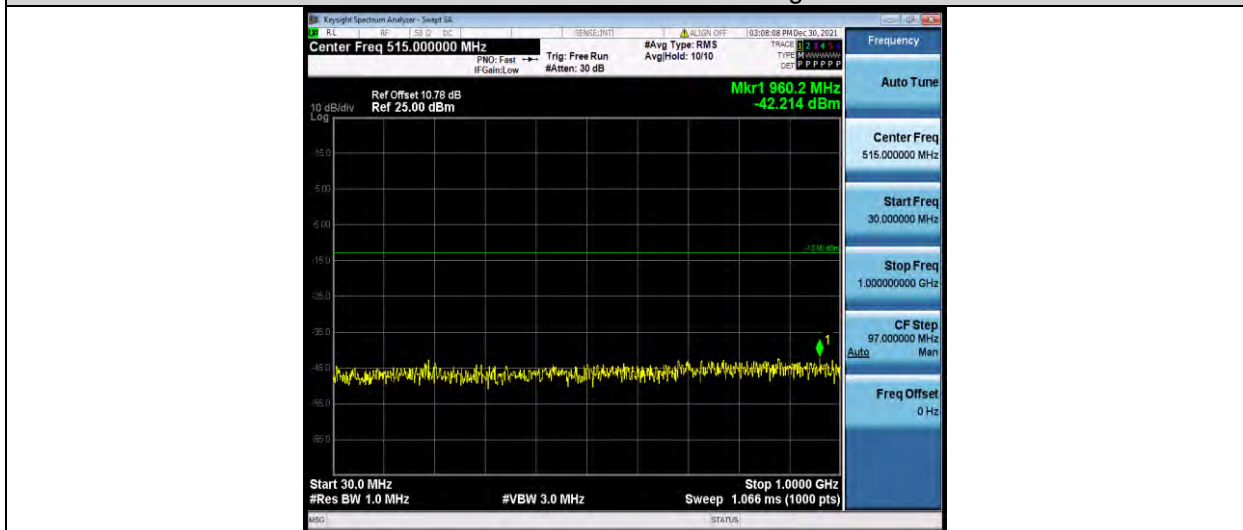

BUREAU VERITAS

Test Report No.: W7L-P21120038RF05

Band66-1.4MHz-16QAM-132322-1RB#0-Range2:1000~20000MHz

Band66-1.4MHz-16QAM-132665-1RB#0-Range1:30~1000MHz

Band66-1.4MHz-16QAM-132665-1RB#0-Range2:1000~20000MHz