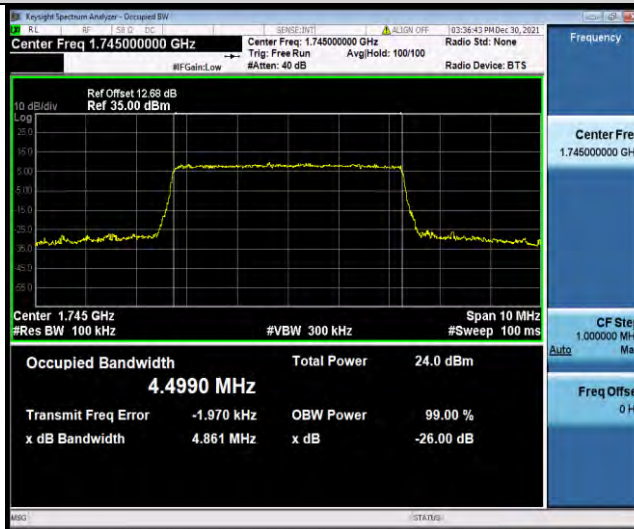

Band66-5MHz-16QAM-132647-25RB#0