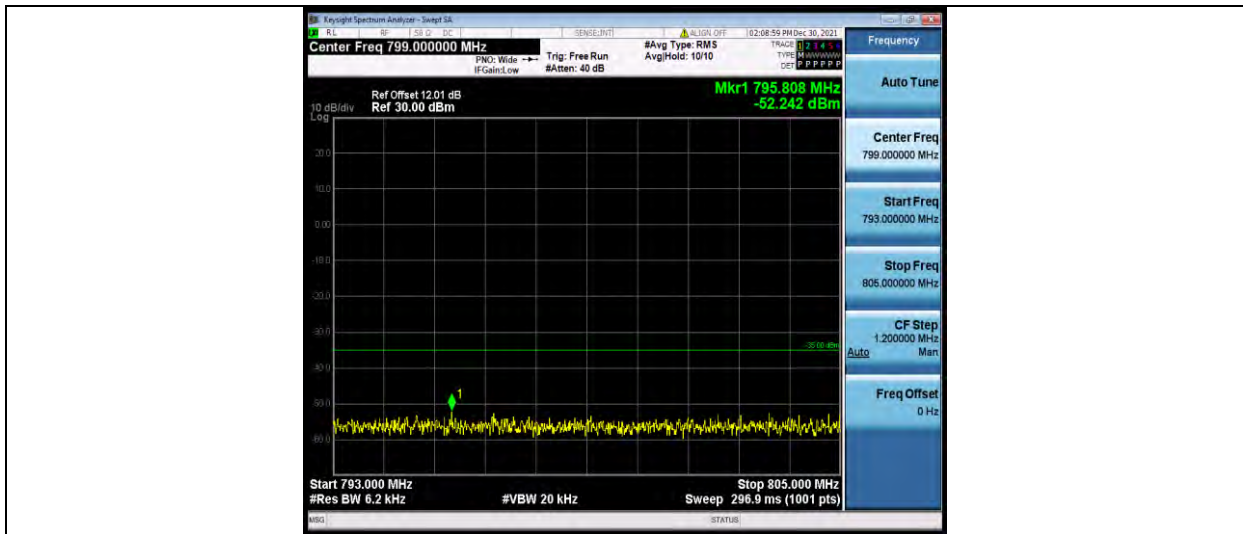

BUREAU VERITAS

Test Report No.: W7L-P21120038RF05

Band13-5MHz-16QAM-23230-1RB#0-Range2:1000~10000MHz