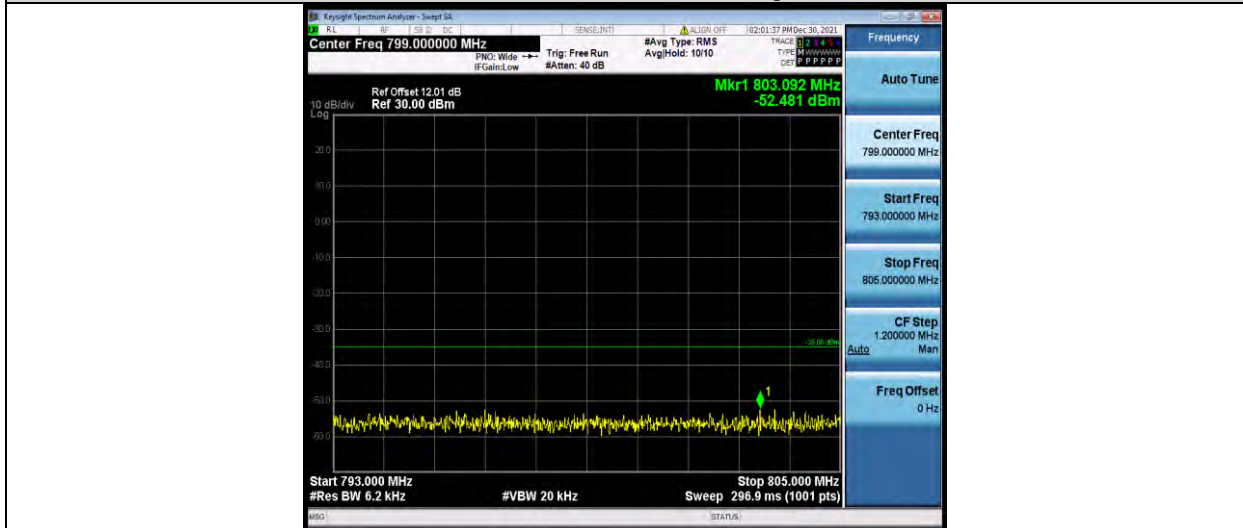

Band13-5MHz-16QAM-23205-1RB#0-Range3:763~775MHz

BUREAU VERITAS

Test Report No.: W7L-P21120038RF05

Band13-5MHz-16QAM-23205-1RB#0-Range4:793~805MHz

Band13-5MHz-16QAM-23205-1RB#0-Range2:1000~1000MHz

Band13-5MHz-16QAM-23205-1RB#0-Range5:1559~1610MHz