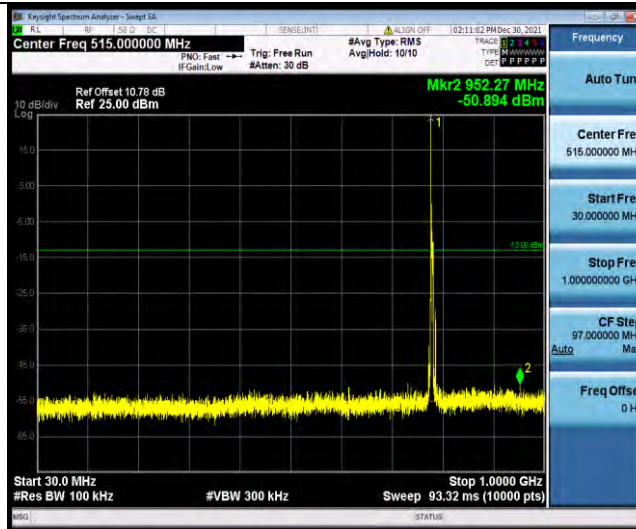

Band13-5MHz-QPSK-23230-1RB#0-Range2: 1000~10000MHz

Band13-5MHz-QPSK-23230-1RB#0-Range5: 1559~1610MHz

Band13-5MHz-QPSK-23255-1RB#0-Range1:30~1000MHz

BUREAU VERITAS

Test Report No.: W7L-P21120038RF05

Band13-5MHz-QPSK-23255-1RB#0-Range3:763~775MHz