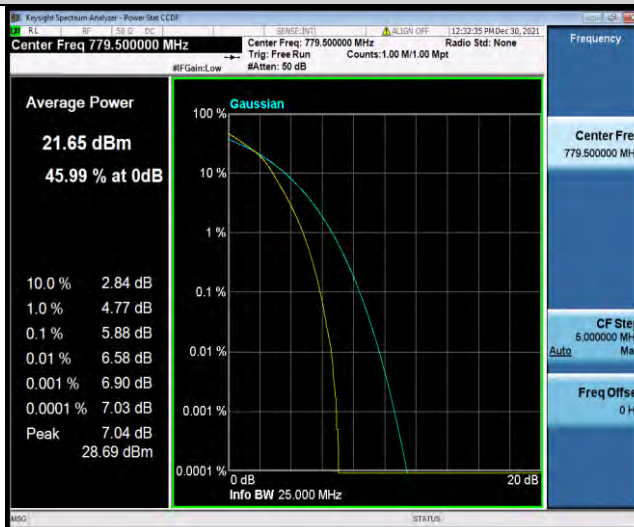

Band13-5MHz-16QAM-23230-1RB#0