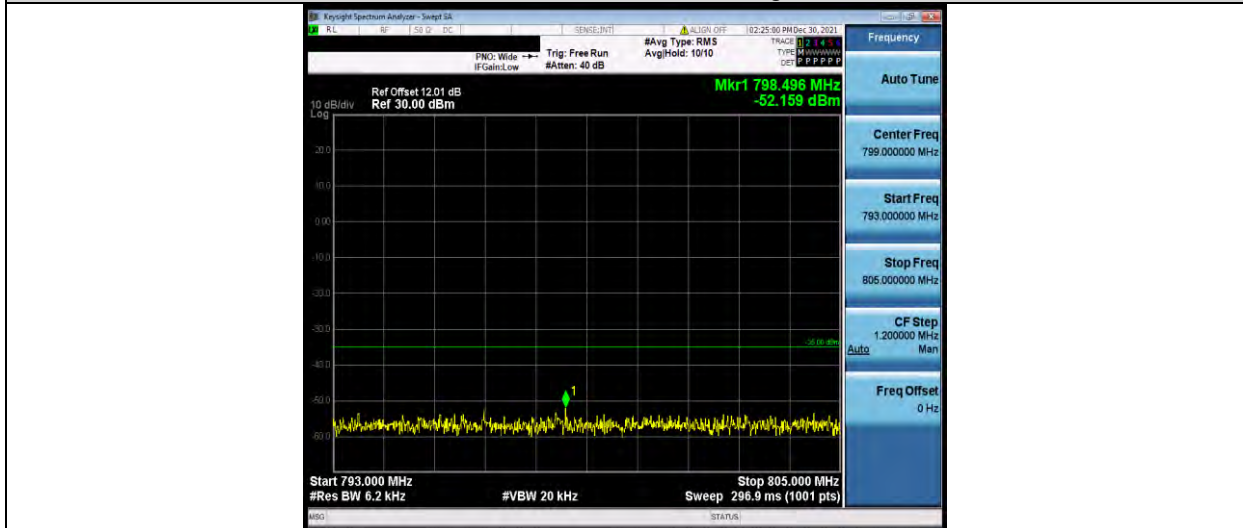

Band13-10MHz-QPSK-23230-1RB#0-Range1:30~1000MHz

Band13-10MHz-QPSK-23230-1RB#0-Range3:763~775MHz

BUREAU VERITAS

Test Report No.: W7L-P21120038RF05

Band13-10MHz-QPSK-23230-1RB#0-Range4:793~805MHz

Band13-10MHz-QPSK-23230-1RB#0-Range2:1000~10000MHz