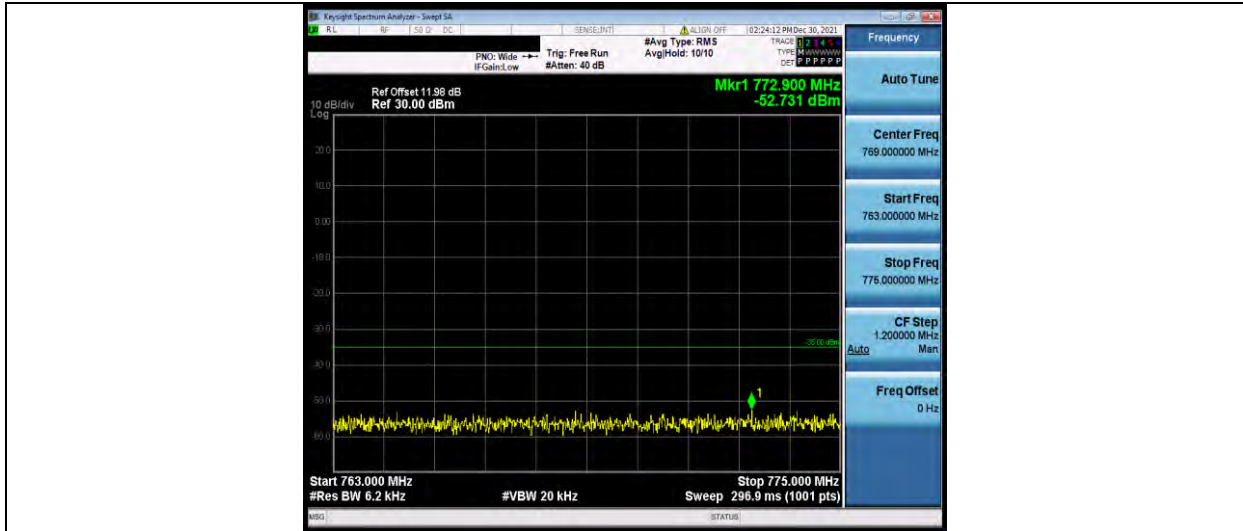

Band13-10MHz-QPSK-23230-1RB#0-Range1:30~1000MHz

Band13-10MHz-QPSK-23230-1RB#0-Range3:763~775MHz

BUREAU VERITAS

Test Report No.: W7L-P21120038RF05

Band13-10MHz-QPSK-23230-1RB#0-Range4:793~805MHz

Band13-10MHz-QPSK-23230-1RB#0-Range2:1000~10000MHz