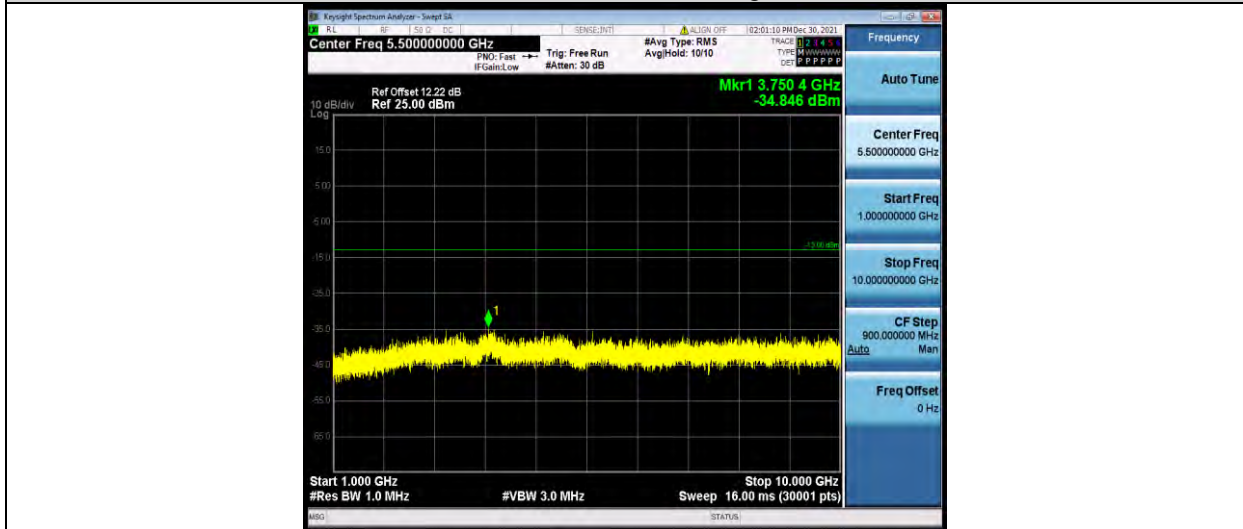

Band13-5MHz-16QAM-23205-1RB#0-Range3:763~775MHz

BUREAU VERITAS

Test Report No.: W7L-P21120038RF05

Band13-5MHz-16QAM-23205-1RB#0-Range4:793~805MHz

Band13-5MHz-16QAM-23205-1RB#0-Range2:1000~1000MHz

Band13-5MHz-16QAM-23205-1RB#0-Range5:1559~1610MHz