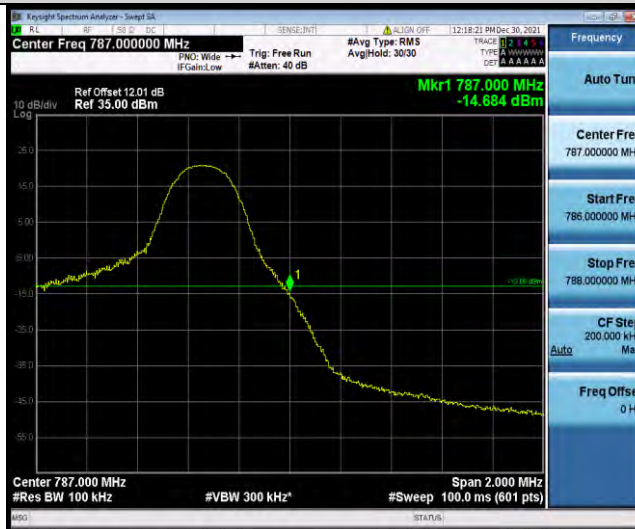

### Test Graphs

Band13-5MHz-QPSK-23205-1RB#0

BUREAU VERITAS

Test Report No.: W7L-P21120038RF05

Band13-5MHz-QPSK-23205-25RB#0

Band13-5MHz-QPSK-23255-1RB#24

Band13-5MHz-QPSK-23255-25RB#0

BUREAU VERITAS