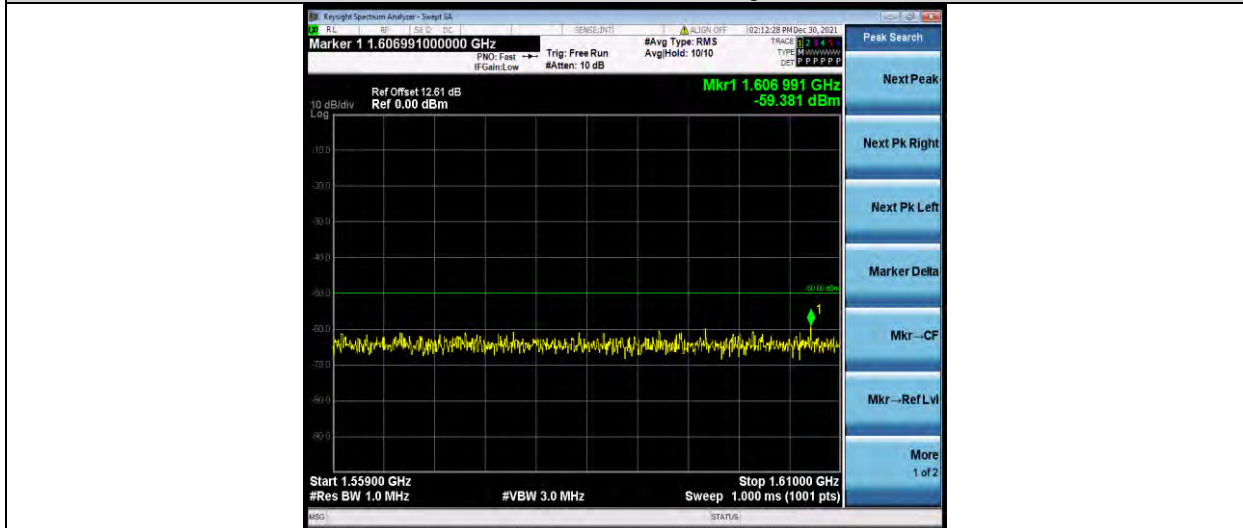

Band13-5MHz-QPSK-23255-1RB#0-Range4:793~805MHz

Band13-5MHz-QPSK-23255-1RB#0-Range2:1000~10000MHz

BUREAU VERITAS

Test Report No.: W7L-P21120038RF05

Band13-5MHz-QPSK-23255-1RB#0-Range5:1559~1610MHz

Band13-5MHz-16QAM-23205-1RB#0-Range1:30~1000MHz