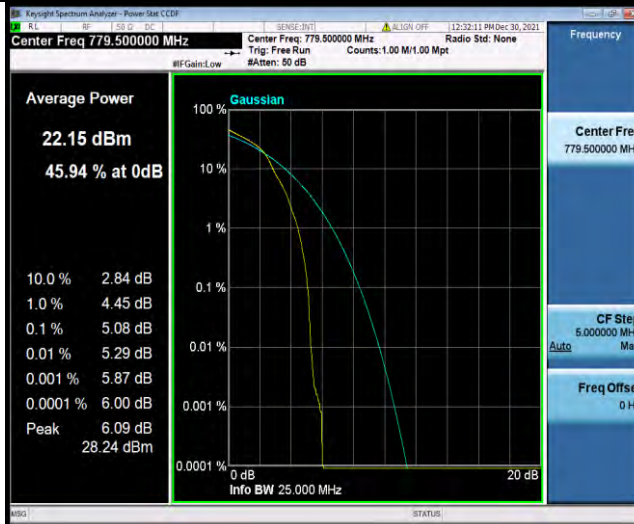

Band13-5MHz-16QAM-23205-25RB#0