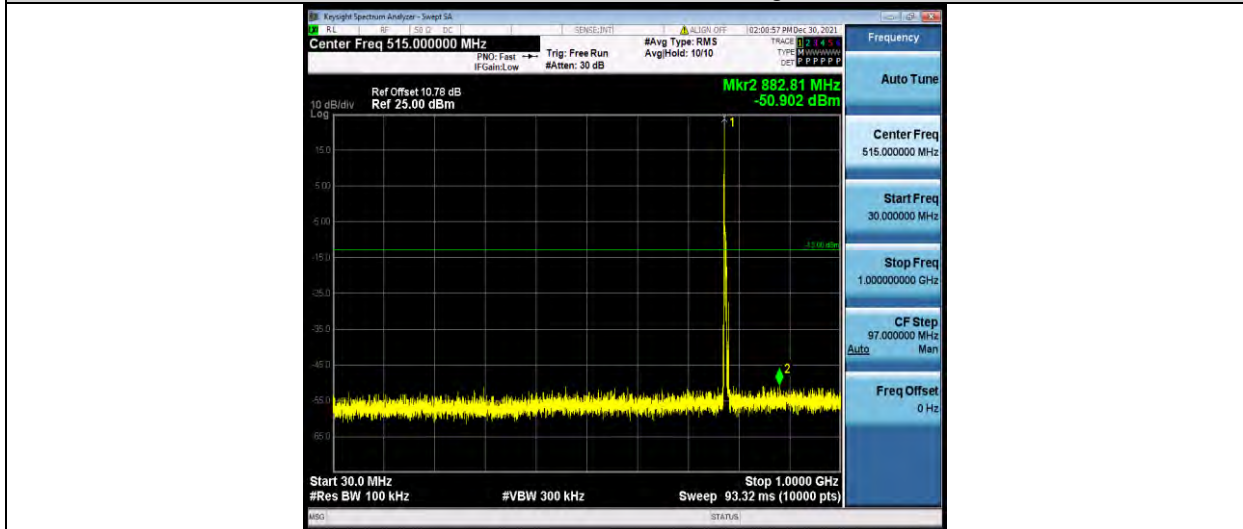

Band13-5MHz-QPSK-23255-1RB#0-Range4:793~805MHz

Band13-5MHz-QPSK-23255-1RB#0-Range2:1000~10000MHz

BUREAU VERITAS

Test Report No.: W7L-P21120038RF05

Band13-5MHz-QPSK-23255-1RB#0-Range5:1559~1610MHz

Band13-5MHz-16QAM-23205-1RB#0-Range1:30~1000MHz