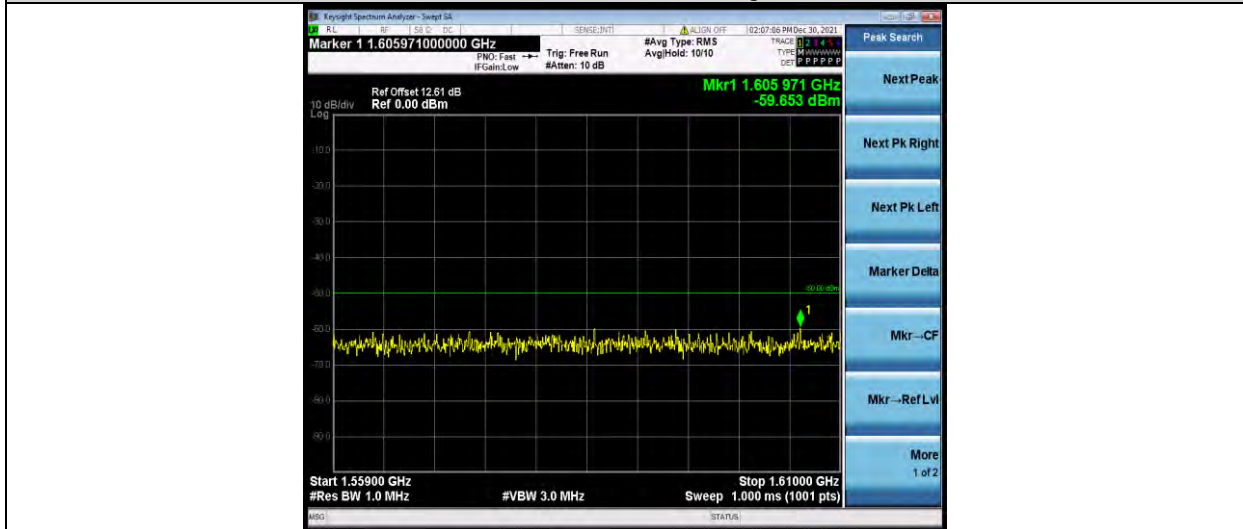

Band13-5MHz-QPSK-23255-1RB#0-Range1:30~1000MHz