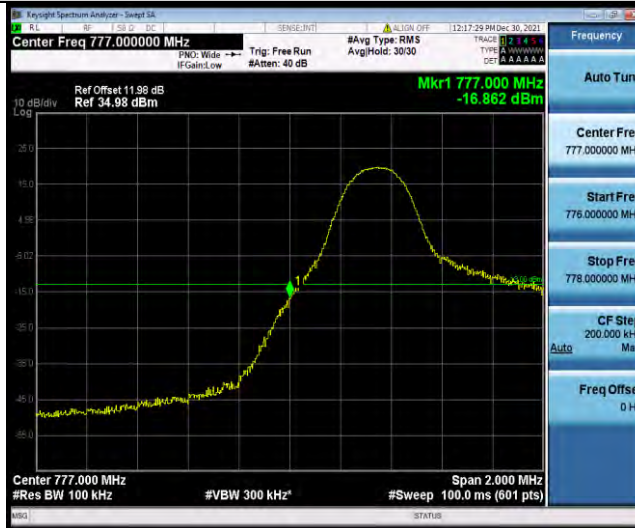

Band13-5MHz-16QAM-23205-25RB#0