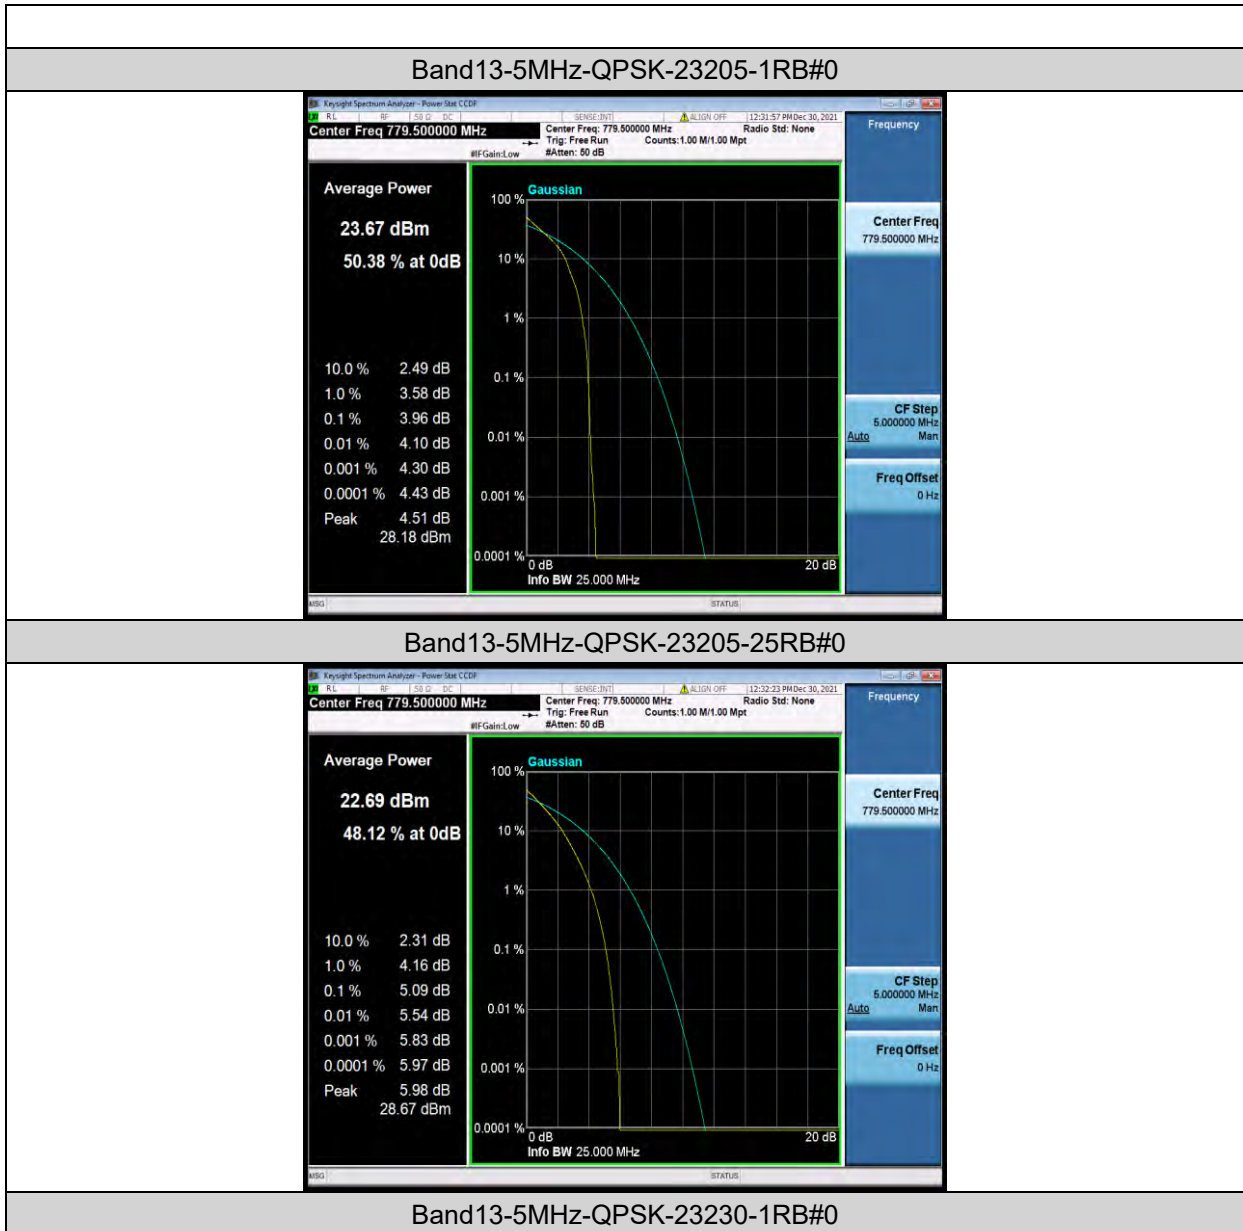

Test Graphs