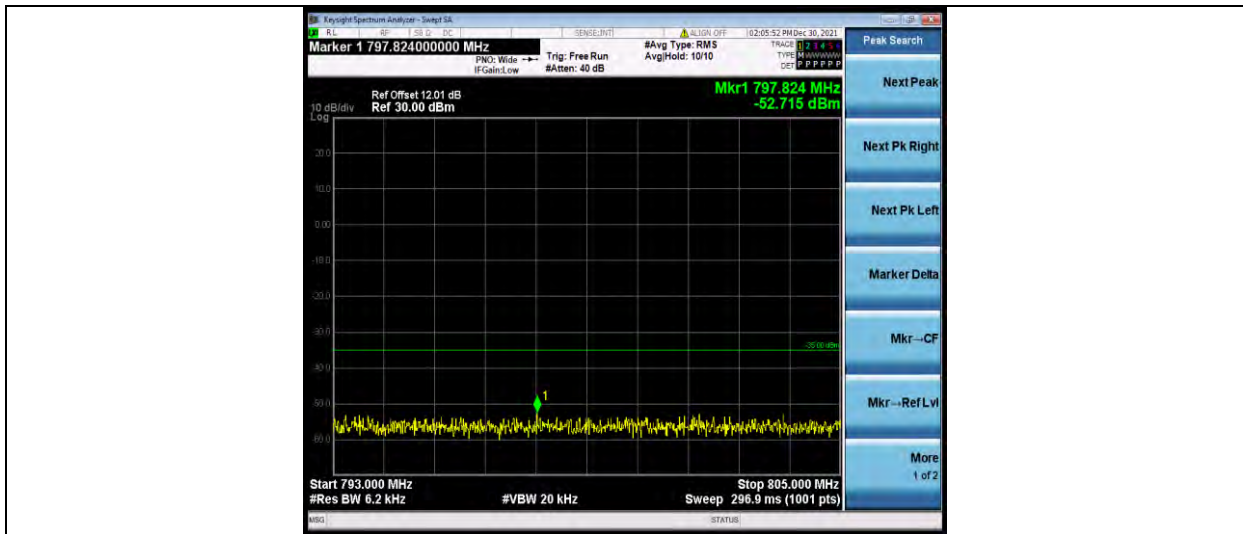

Test Report No.: W7L-P21120038RF05

Band13-5MHz-QPSK-23230-1RB#0-Range1:30~1000MHz

Band13-5MHz-QPSK-23230-1RB#0-Range3:763~775MHz

Band13-5MHz-QPSK-23230-1RB#0-Range4:793~805MHz

BUREAU VERITAS

Test Report No.: W7L-P21120038RF05