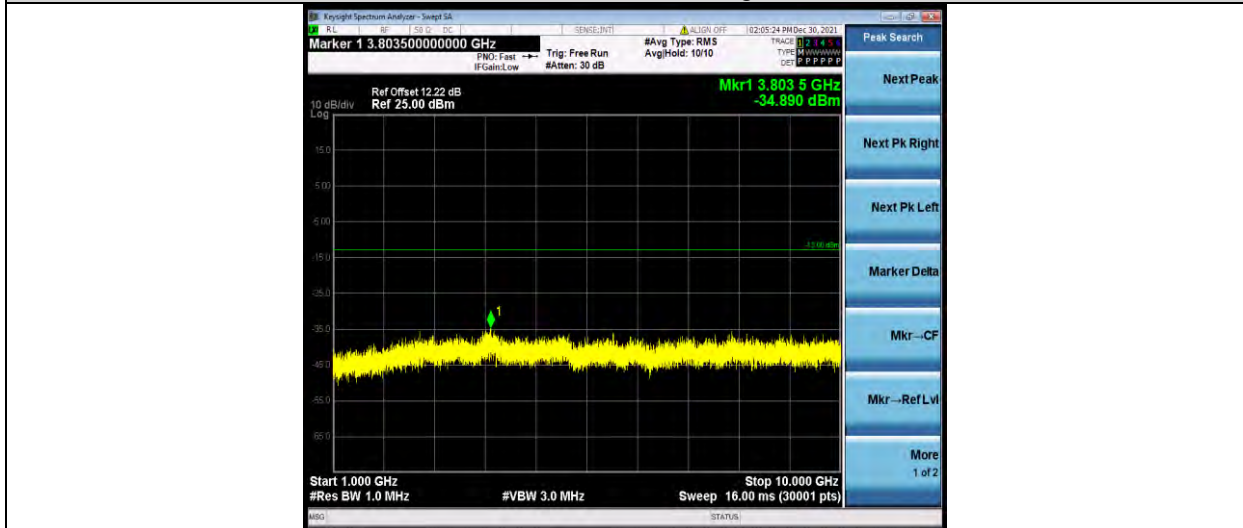

Test Report No.: W7L-P21120038RF05

Band13-5MHz-QPSK-23230-1RB#0-Range1:30~1000MHz

Band13-5MHz-QPSK-23230-1RB#0-Range3:763~775MHz

Band13-5MHz-QPSK-23230-1RB#0-Range4:793~805MHz

BUREAU VERITAS

Test Report No.: W7L-P21120038RF05

Band13-5MHz-QPSK-23230-1RB#0-Range2: 1000~10000MHz

Band13-5MHz-QPSK-23230-1RB#0-Range5: 1559~1610MHz

Band13-5MHz-QPSK-23255-1RB#0-Range1:30~1000MHz

BUREAU VERITAS

Test Report No.: W7L-P21120038RF05

Band13-5MHz-QPSK-23255-1RB#0-Range3:763~775MHz