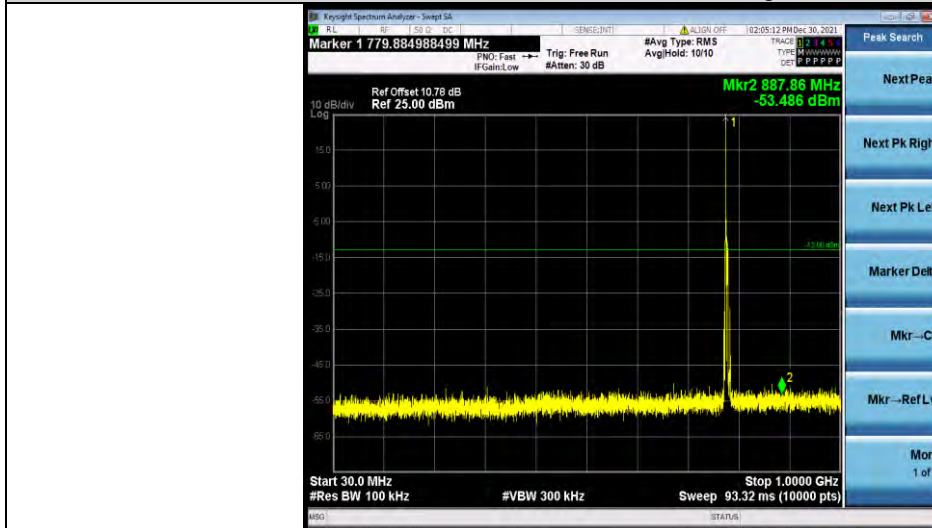

Band13-5MHz-QPSK-23230-1RB#0-Range3:763~775MHz