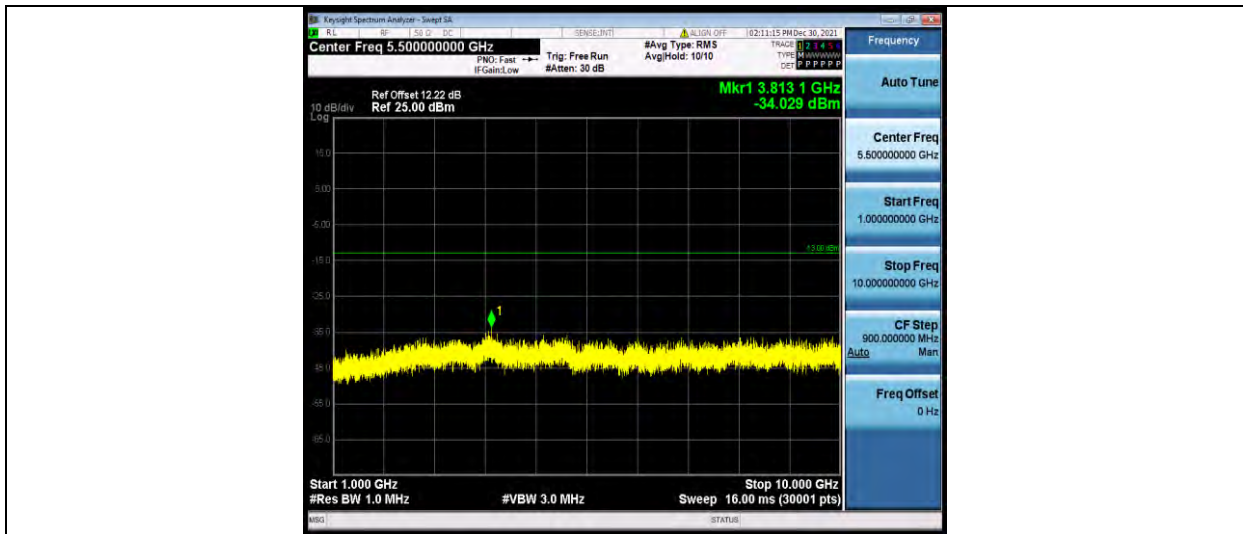

Band13-5MHz-QPSK-23255-1RB#0-Range4:793~805MHz

Band13-5MHz-QPSK-23255-1RB#0-Range2:1000~10000MHz

BUREAU VERITAS

Test Report No.: W7L-P21120038RF05

Band13-5MHz-QPSK-23255-1RB#0-Range5:1559~1610MHz

Band13-5MHz-16QAM-23205-1RB#0-Range1:30~1000MHz