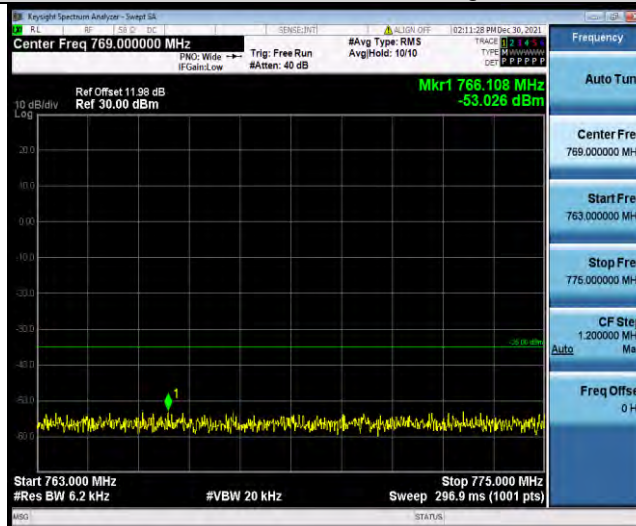

Band13-5MHz-QPSK-23230-1RB#0-Range2: 1000~10000MHz

Band13-5MHz-QPSK-23230-1RB#0-Range5: 1559~1610MHz

Band13-5MHz-QPSK-23255-1RB#0-Range1:30~1000MHz

BUREAU VERITAS

Test Report No.: W7L-P21120038RF05

Band13-5MHz-QPSK-23255-1RB#0-Range3:763~775MHz