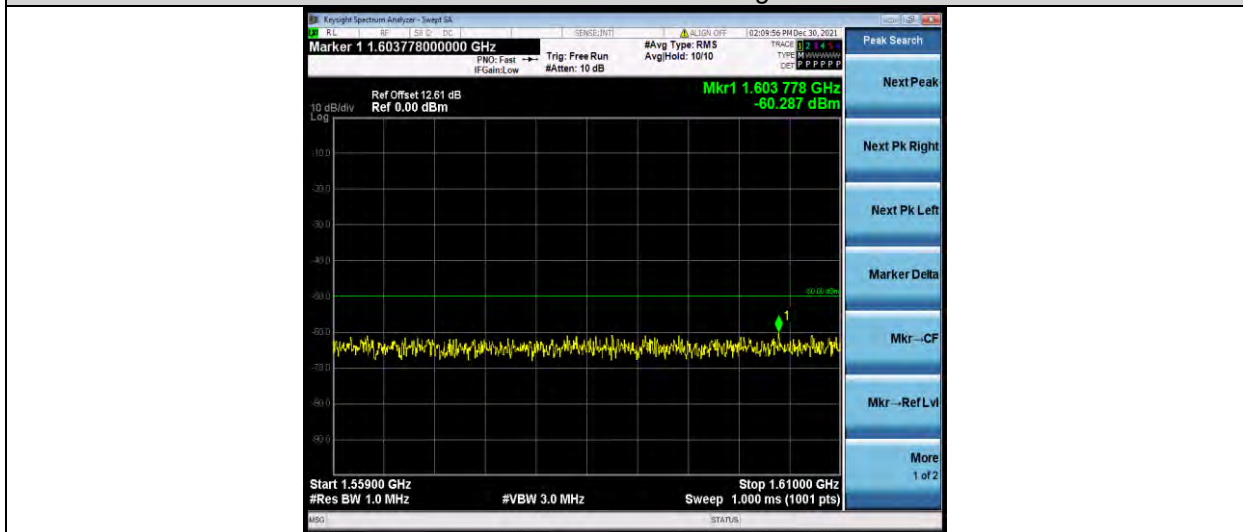

Band13-5MHz-16QAM-23255-1RB#0-Range1:30~1000MHz