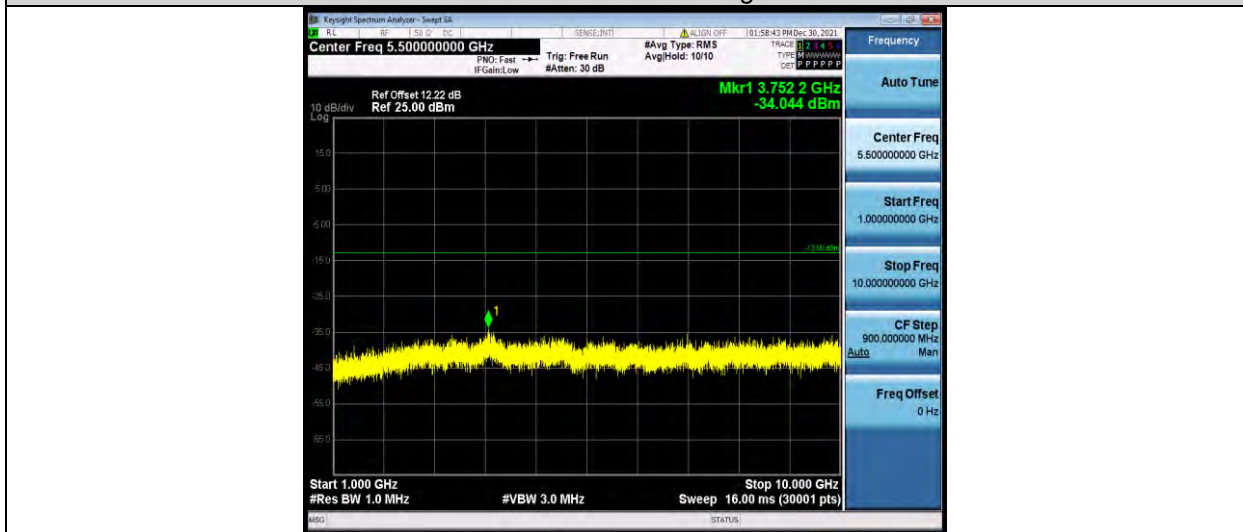

**Test Graphs**

BUREAU VERITAS

Test Report No.: W7L-P21120038RF05

Band13-5MHz-QPSK-23205-1RB#0-Range4:793~805MHz

Band 13-5MHz-QPSK-23205-1RB#0-Range2:1000~10000MHz

Band13-5MHz-QPSK-23205-1RB#0-Range5:1559~1610MHz