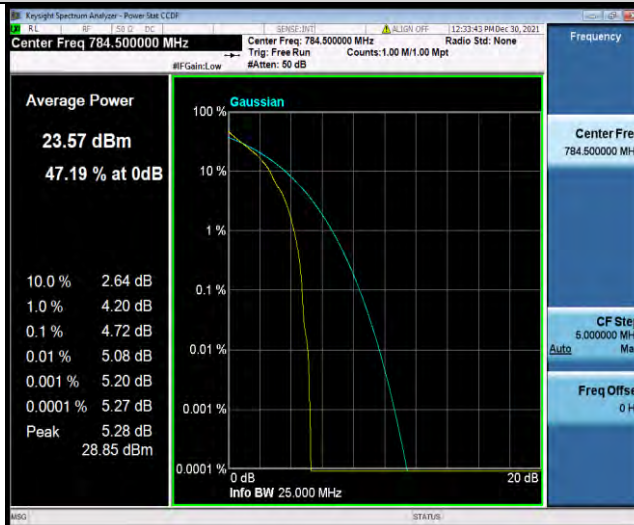

## Test Graphs

BUREAU VERITAS

Test Report No.: W7L-P21120038RF05

Band13-5MHz-QPSK-23230-25RB#0

Band13-5MHz-QPSK-23255-1RB#0

Band13-5MHz-QPSK-23255-25RB#0

BUREAU VERITAS

Test Report No.: W7L-P21120038RF05