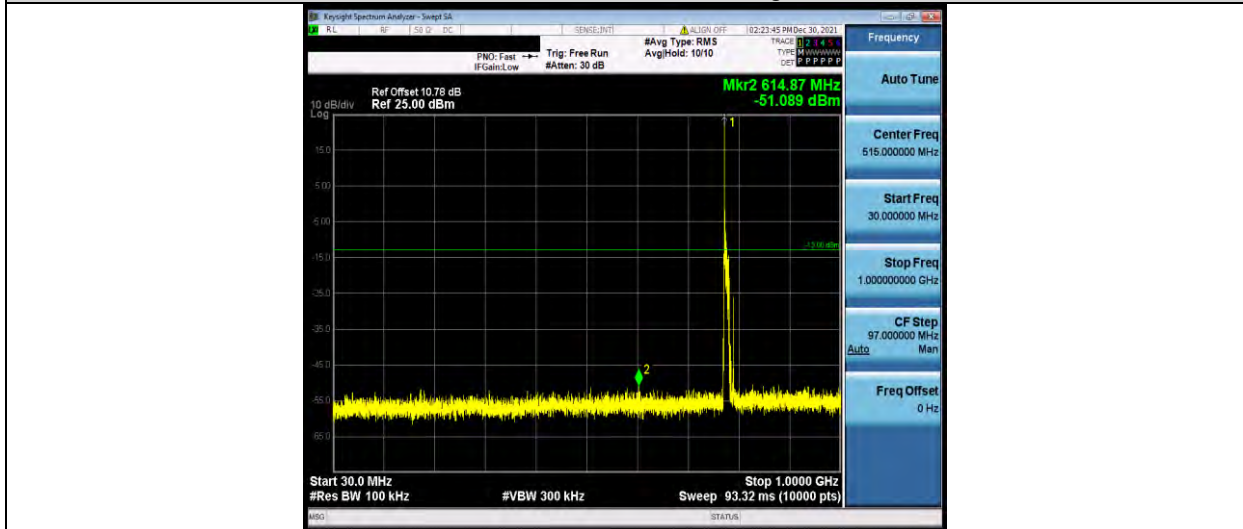

Band13-10MHz-QPSK-23230-1RB#0-Range1:30~1000MHz

Band13-10MHz-QPSK-23230-1RB#0-Range3:763~775MHz

BUREAU VERITAS

Test Report No.: W7L-P21120038RF05

Band13-10MHz-QPSK-23230-1RB#0-Range4:793~805MHz

Band13-10MHz-QPSK-23230-1RB#0-Range2:1000~10000MHz