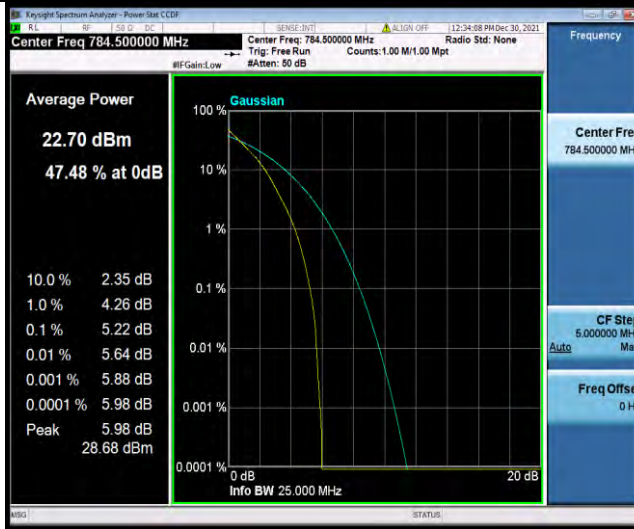

## Test Graphs

BUREAU VERITAS

Test Report No.: W7L-P21120038RF05

Band13-5MHz-QPSK-23230-25RB#0

Band13-5MHz-QPSK-23255-1RB#0

Band13-5MHz-QPSK-23255-25RB#0

BUREAU VERITAS

Test Report No.: W7L-P21120038RF05