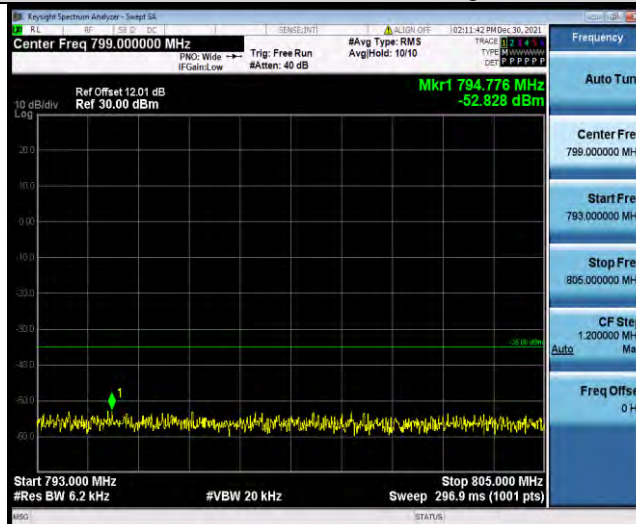

Band13-5MHz-QPSK-23255-1RB#0-Range2:1000~10000MHz