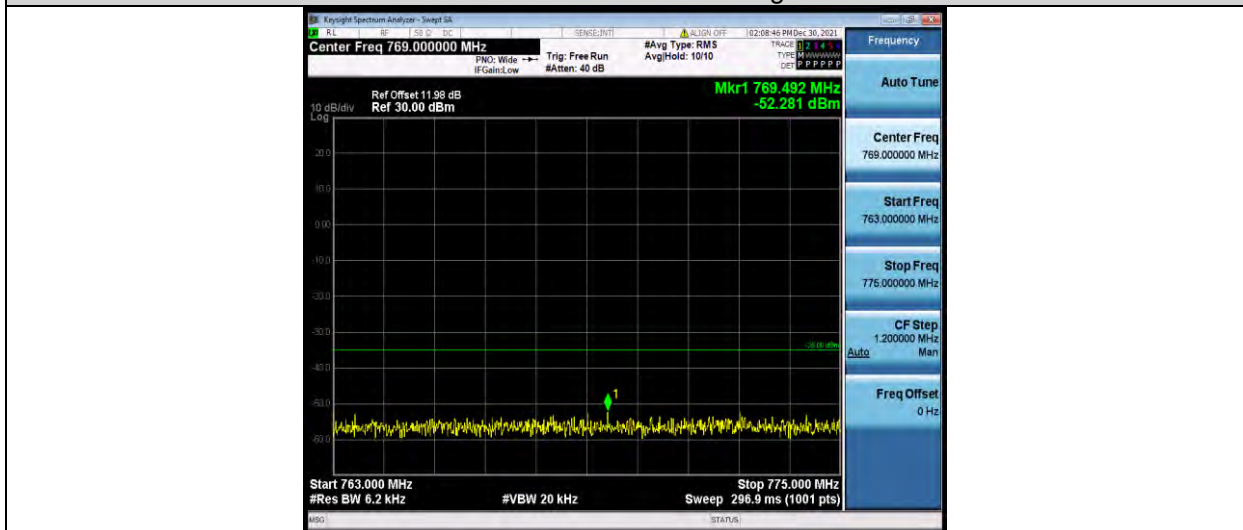

BUREAU VERITAS

Test Report No.: W7L-P21120038RF05

Band13-5MHz-16QAM-23230-1RB#0-Range1:30~1000MHz

Band13-5MHz-16QAM-23230-1RB#0-Range3:763~775MHz

Band13-5MHz-16QAM-23230-1RB#0-Range4:793~805MHz

BUREAU VERITAS