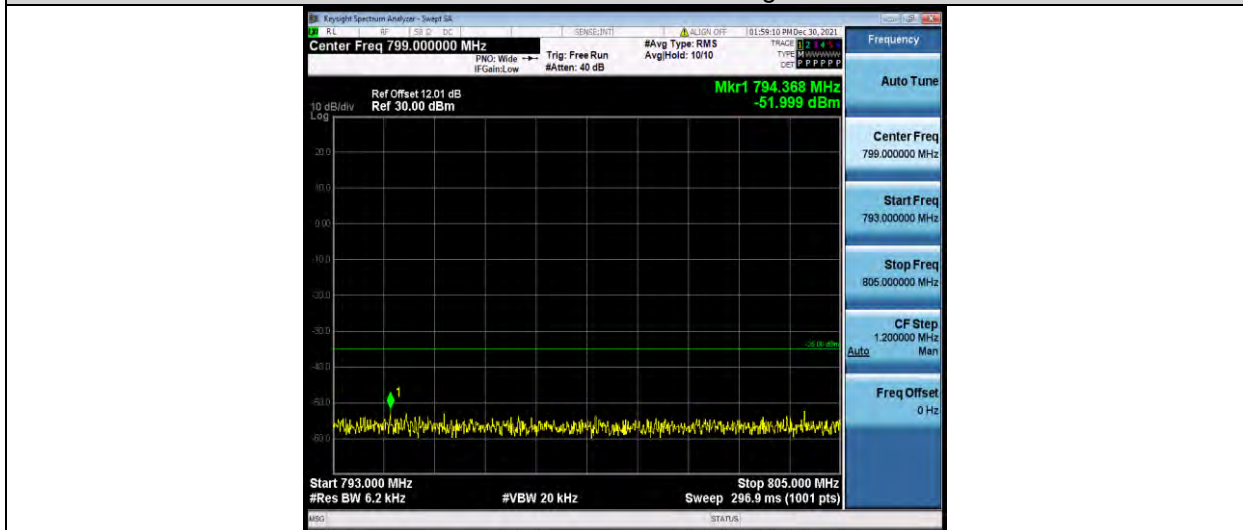

**Test Graphs**

BUREAU VERITAS

Test Report No.: W7L-P21120038RF05

Band13-5MHz-QPSK-23205-1RB#0-Range4:793~805MHz

Band 13-5MHz-QPSK-23205-1RB#0-Range2:1000~10000MHz

Band13-5MHz-QPSK-23205-1RB#0-Range5:1559~1610MHz