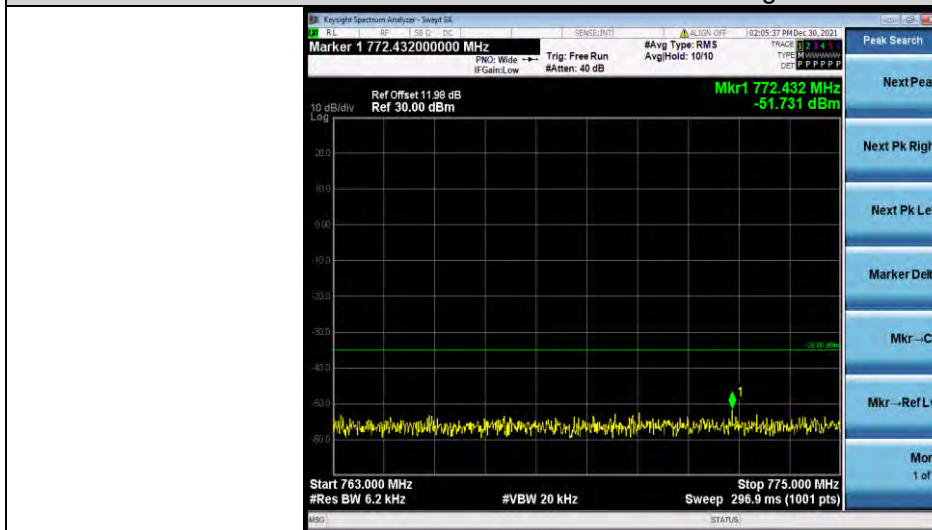

Band13-5MHz-QPSK-23230-1RB#0-Range4:793~805MHz