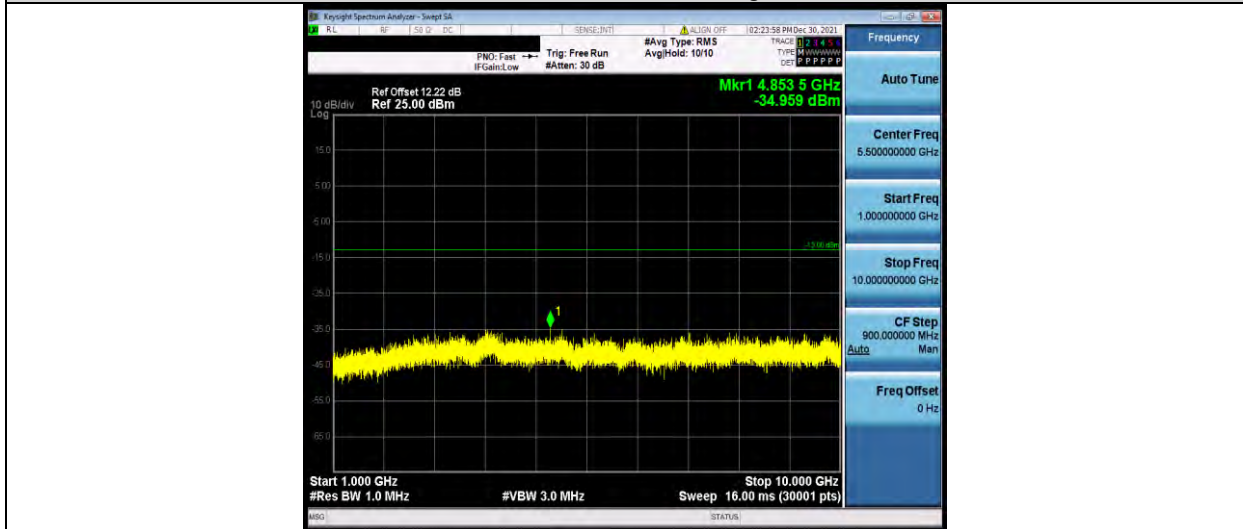

Band13-10MHz-QPSK-23230-1RB#0-Range1:30~1000MHz

Band13-10MHz-QPSK-23230-1RB#0-Range3:763~775MHz

BUREAU VERITAS

Test Report No.: W7L-P21120038RF05

Band13-10MHz-QPSK-23230-1RB#0-Range4:793~805MHz

Band13-10MHz-QPSK-23230-1RB#0-Range2:1000~10000MHz