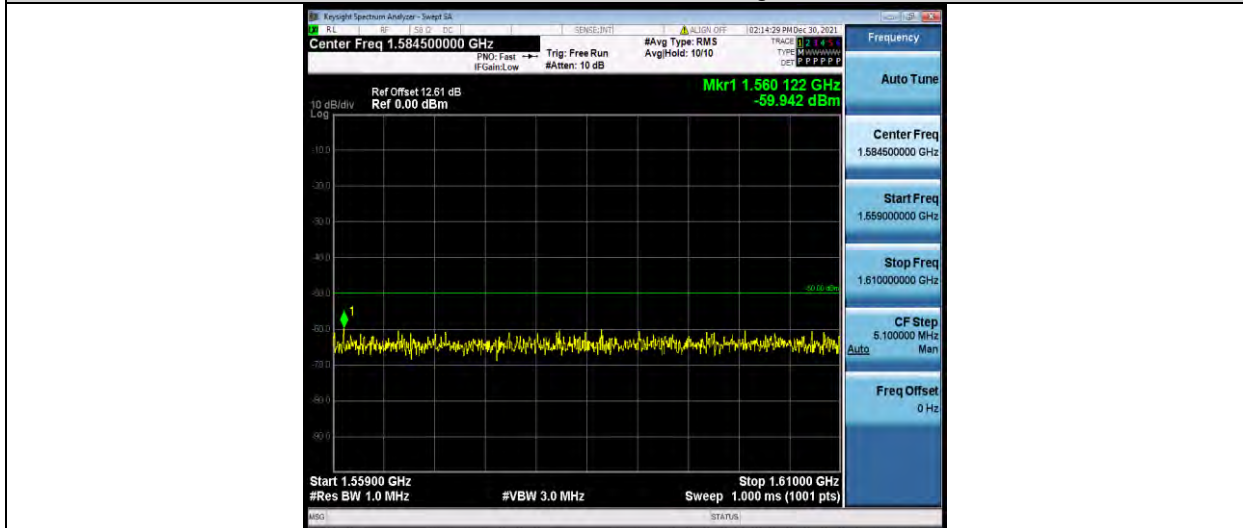

Band13-10MHz-QPSK-23230-1RB#0-Range1:30~1000MHz

Band13-10MHz-QPSK-23230-1RB#0-Range3:763~775MHz

BUREAU VERITAS

Test Report No.: W7L-P21120038RF05

Band13-10MHz-QPSK-23230-1RB#0-Range4:793~805MHz

Band13-10MHz-QPSK-23230-1RB#0-Range2:1000~10000MHz