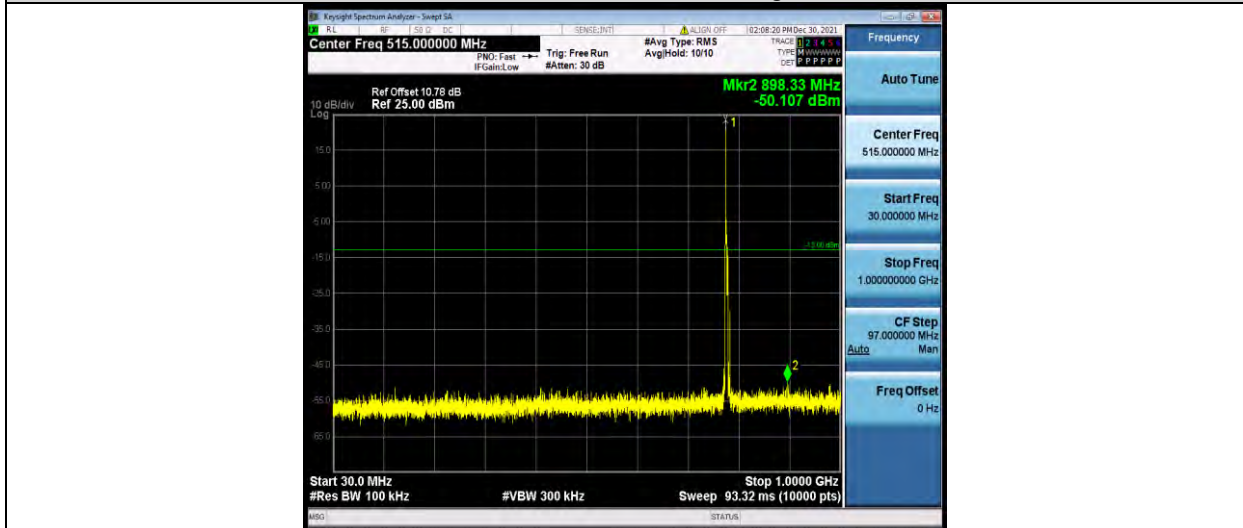

Band13-5MHz-16QAM-23230-1RB#0-Range3:763~775MHz