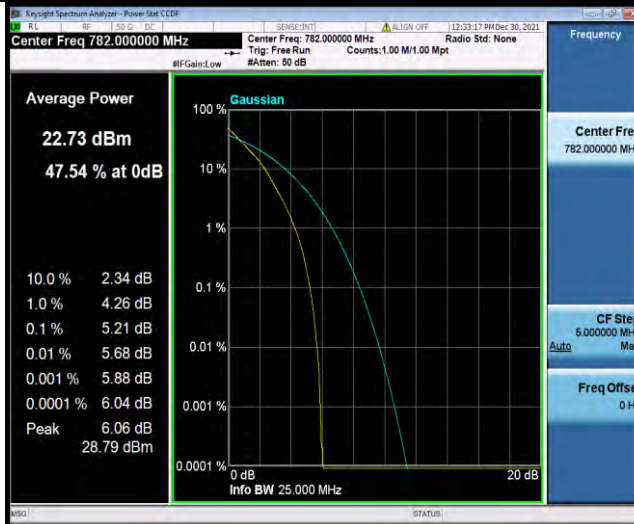

## Test Graphs

BUREAU VERITAS

Test Report No.: W7L-P21120038RF05

Band13-5MHz-QPSK-23230-25RB#0

Band13-5MHz-QPSK-23255-1RB#0

Band13-5MHz-QPSK-23255-25RB#0

BUREAU VERITAS

Test Report No.: W7L-P21120038RF05