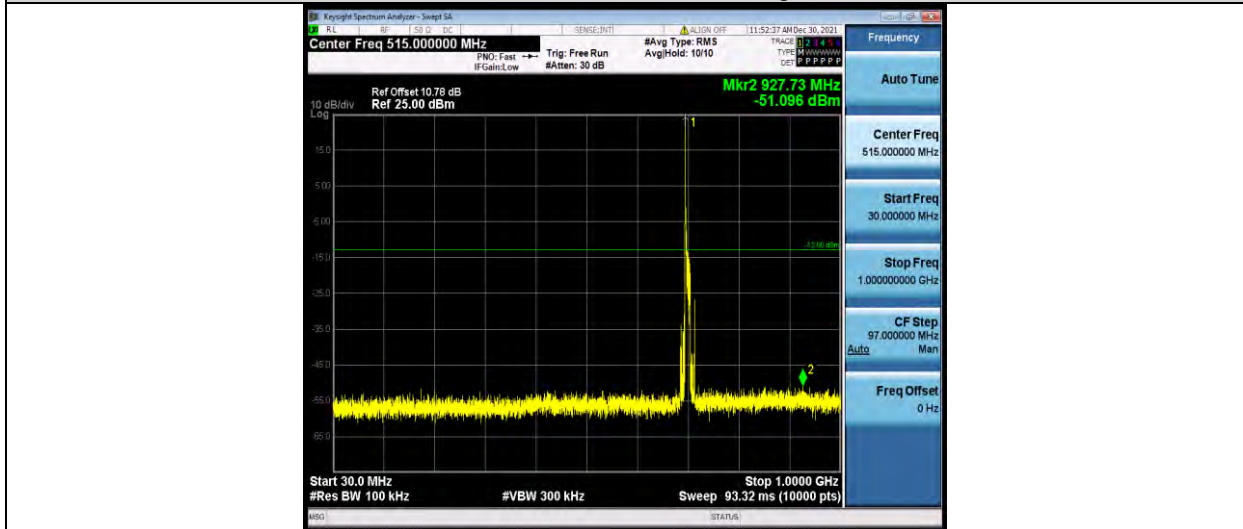

Band12-10MHz-16QAM-23095-1RB#0-Range2:1000~10000MHz