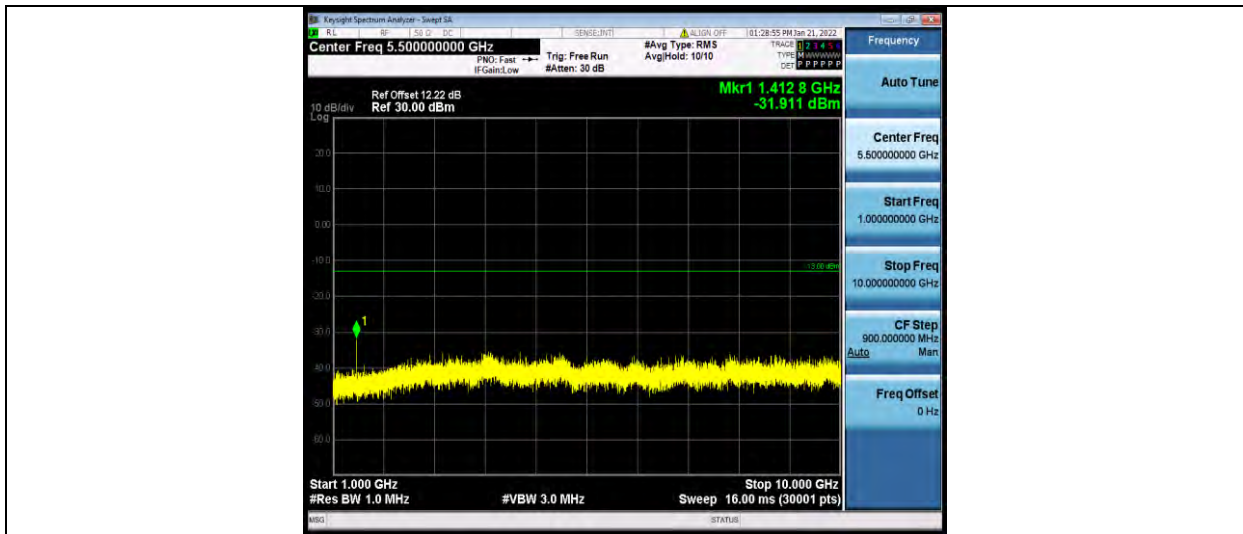

Band12-3MHz-64QAM-23095-1RB#0-Range1:30~1000MHz

Band12-3MHz-64QAM-23095-1RB#0-Range2:1000~10000MHz

BUREAU VERITAS

Test Report No.: W7L-P21120038RF05

Band12-3MHz-64QAM-23165-1RB#0-Range1:30~1000MHz

Band12-3MHz-64QAM-23165-1RB#0-Range2:1000~1000MHz