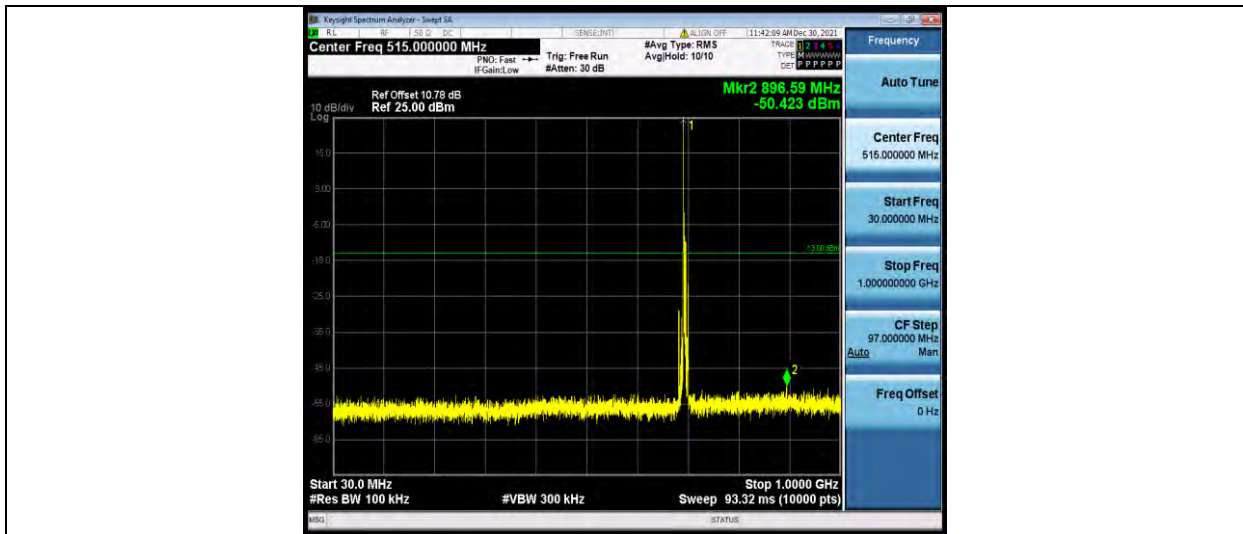

BUREAU VERITAS

Test Report No.: W7L-P21120038RF05

Band12-5MHz-QPSK-23035-1RB#0-Range2: 1000~10000MHz