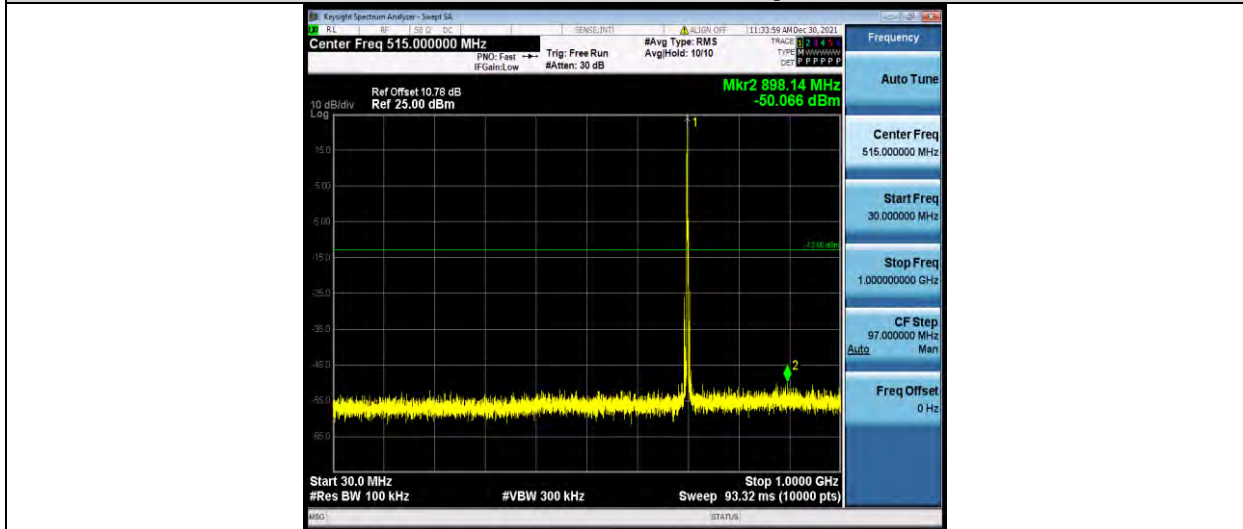

Band12-3MHz-QPSK-23165-1RB#0-Range2:1000~10000MHz

Band12-3MHz-16QAM-23025-1RB#0-Range1:30~1000MHz

BUREAU VERITAS

Test Report No.: W7L-P21120038RF05

Band12-3MHz-16QAM-23025-1RB#0-Range2:1000~10000MHz

Band12-3MHz-16QAM-23095-1RB#0-Range1:30~1000MHz