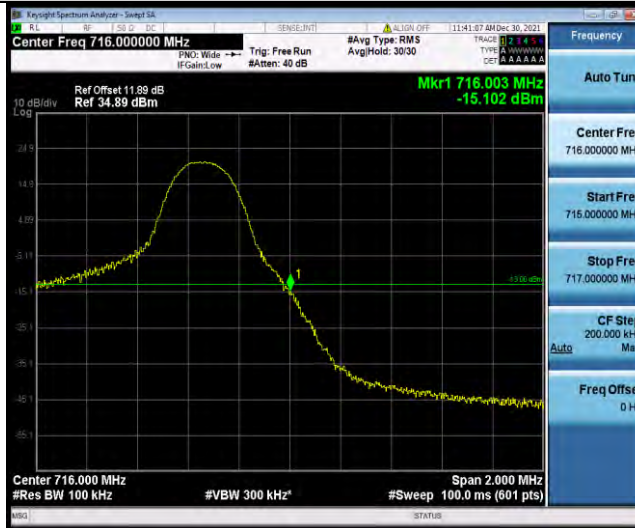

Band12-5MHz-QPSK-23035-1RB#0

Band12-5MHz-QPSK-23035-25RB#0

BUREAU VERITAS

Test Report No.: W7L-P21120038RF05

Band12-5MHz-QPSK-23155-1RB#24

Band12-5MHz-QPSK-23155-25RB#0

Band12-5MHz-16QAM-23035-1RB#0

BUREAU VERITAS