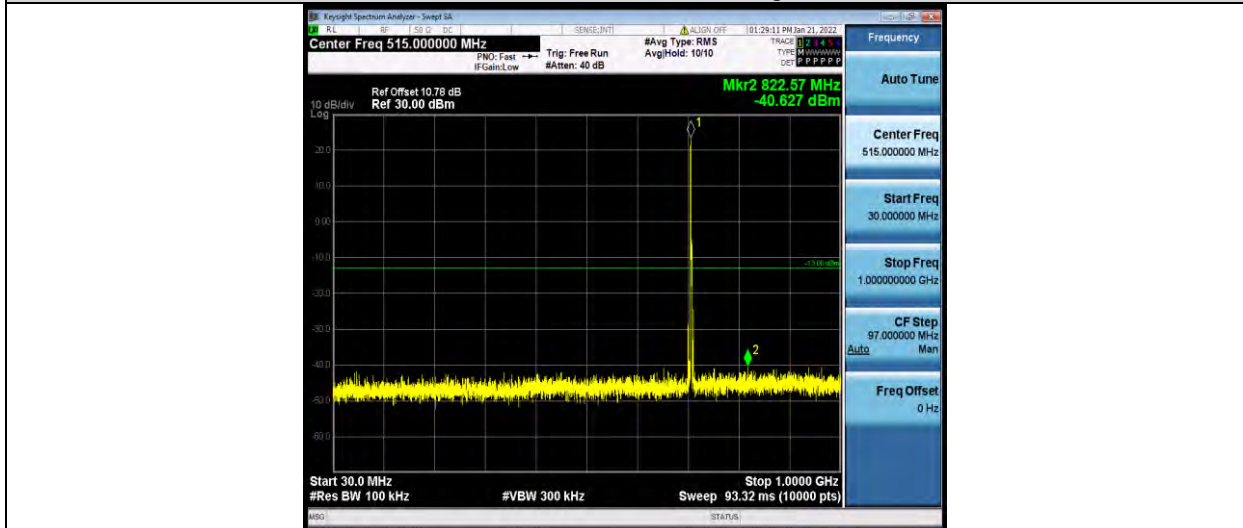

Band12-3MHz-64QAM-23095-1RB#0-Range1:30~1000MHz

Band12-3MHz-64QAM-23095-1RB#0-Range2:1000~10000MHz

BUREAU VERITAS

Test Report No.: W7L-P21120038RF05

Band12-3MHz-64QAM-23165-1RB#0-Range1:30~1000MHz

Band12-3MHz-64QAM-23165-1RB#0-Range2:1000~1000MHz