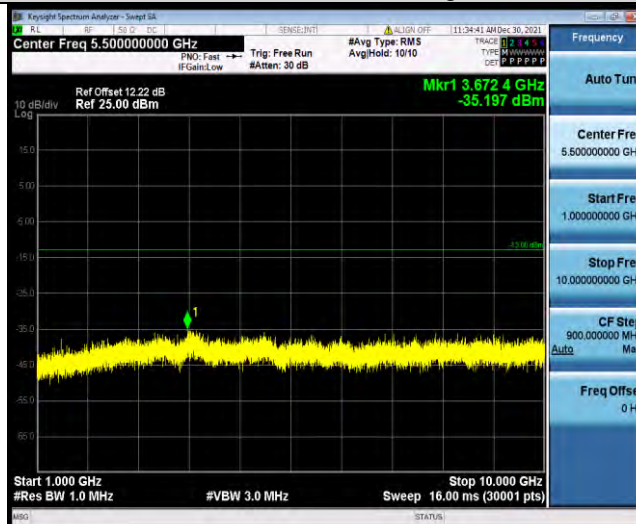

Band12-3MHz-16QAM-23025-1RB#0-Range1:30~1000MHz