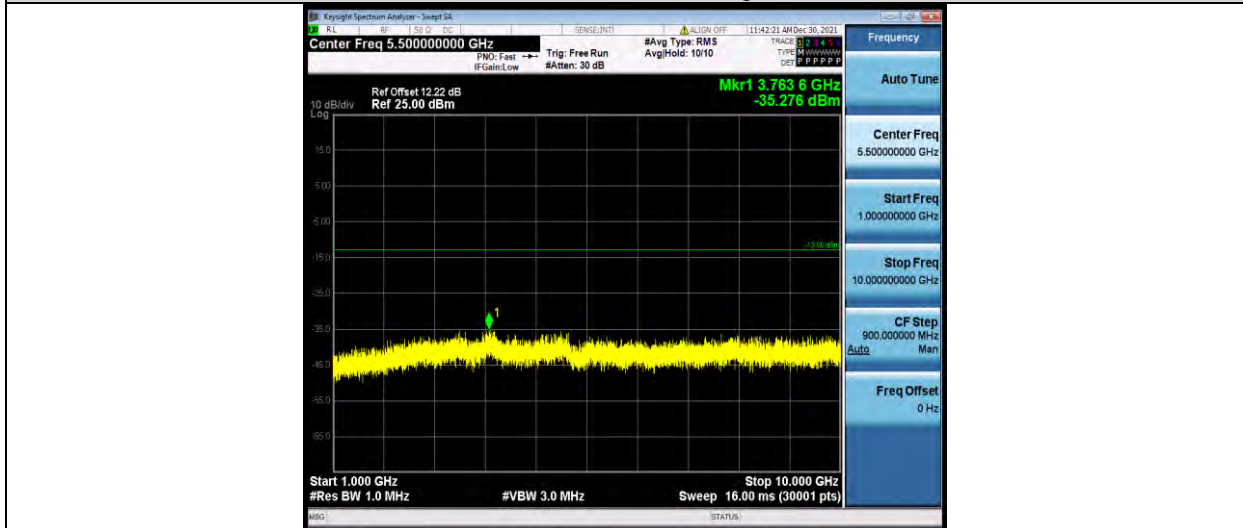

Band12-5MHz-QPSK-23095-1RB#0-Range1: 30~1000MHz