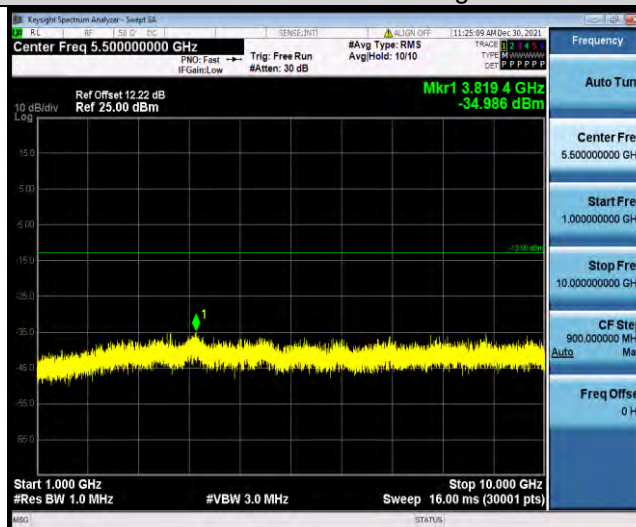

BUREAU VERITAS

Test Report No.: W7L-P21120038RF05

Band12-1.4MHz-QPSK-23173-1RB#0-Range1:30~1000MHz

Band12-1.4MHz-QPSK-23173-1RB#0-Range2:1000~10000MHz

Band12-1.4MHz-16QAM-23017-1RB#0-Range1:30~1000MHz

BUREAU VERITAS