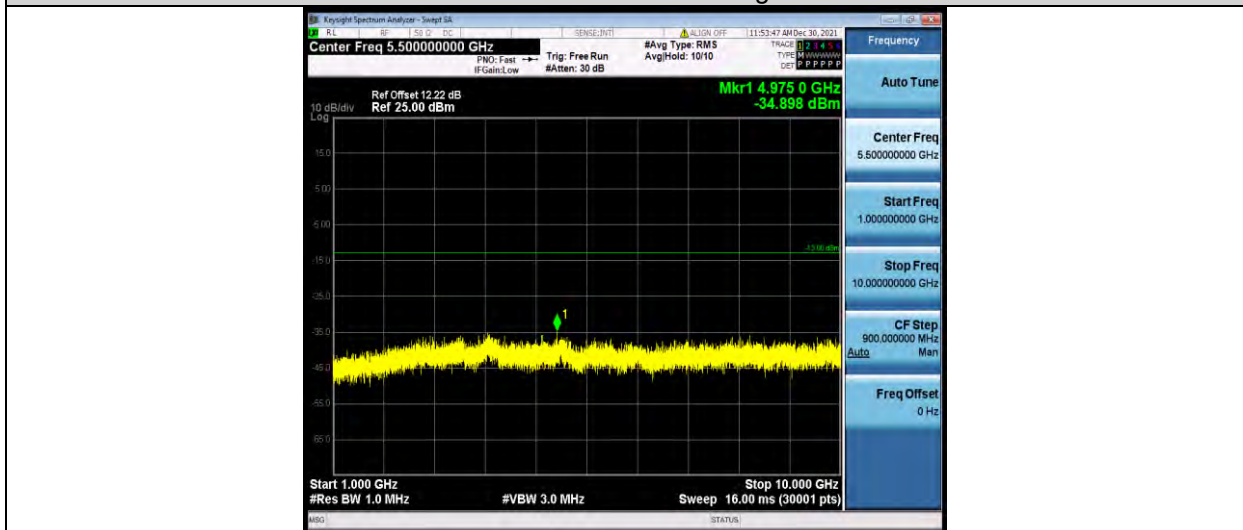

Band12-1.4MHz-64QAM-23017-1RB#0-Range1:30~1000MHz