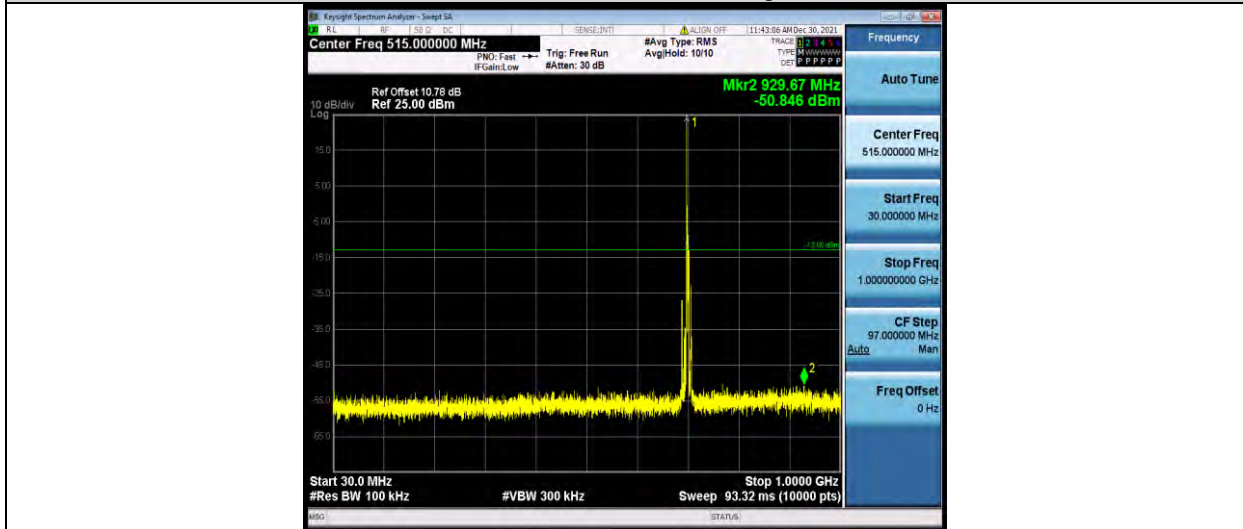

BUREAU VERITAS

Test Report No.: W7L-P21120038RF05

Band12-5MHz-QPSK-23035-1RB#0-Range2: 1000~10000MHz

Band12-5MHz-QPSK-23095-1RB#0-Range1: 30~1000MHz

Band12-5MHz-QPSK-23095-1RB#0-Range2: 1000~10000MHz

BUREAU VERITAS