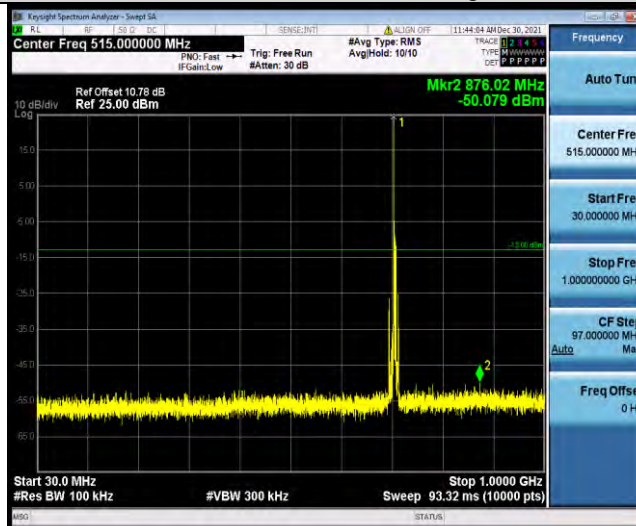

Band12-5MHz-QPSK-23155-1RB#0-Range2:1000~10000MHz