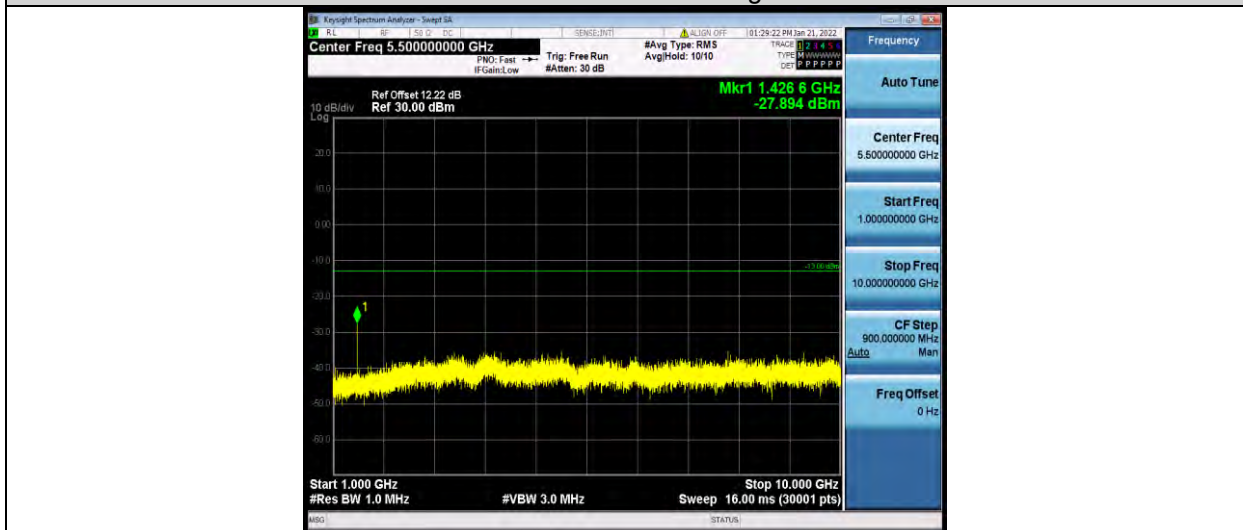

Band12-3MHz-64QAM-23095-1RB#0-Range1:30~1000MHz

Band12-3MHz-64QAM-23095-1RB#0-Range2:1000~10000MHz

BUREAU VERITAS

Test Report No.: W7L-P21120038RF05

Band12-3MHz-64QAM-23165-1RB#0-Range1:30~1000MHz

Band12-3MHz-64QAM-23165-1RB#0-Range2:1000~1000MHz