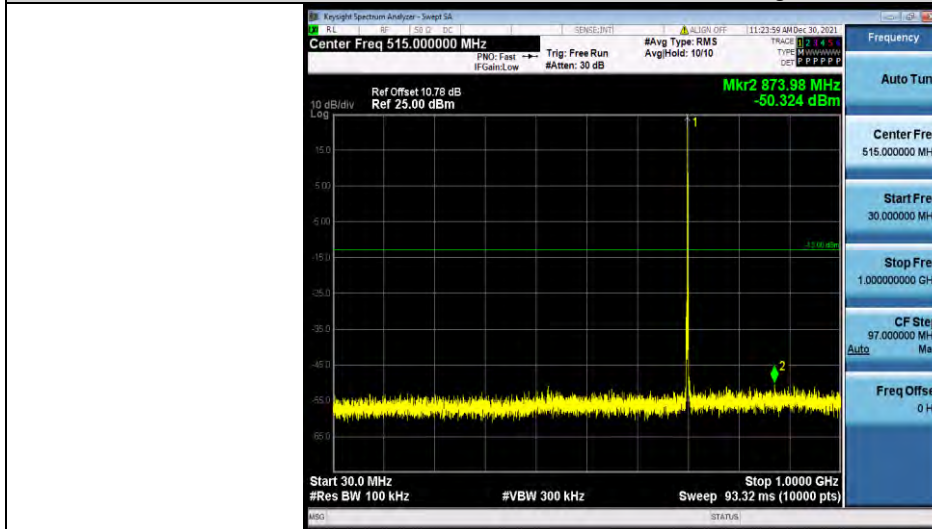

Test Graphs

Band12-1.4MHz-QPSK-23017-1RB#0-Range1:30~1000MHz

Test Report No.: W7L-P21120038RF05

Band12-1.4MHz-QPSK-23017-1RB#0-Range2:1000~10000MHz

Band12-1.4MHz-QPSK-23095-1RB#0-Range1:30~1000MHz

Band12-1.4MHz-QPSK-23095-1RB#0-Range2:1000~10000MHz