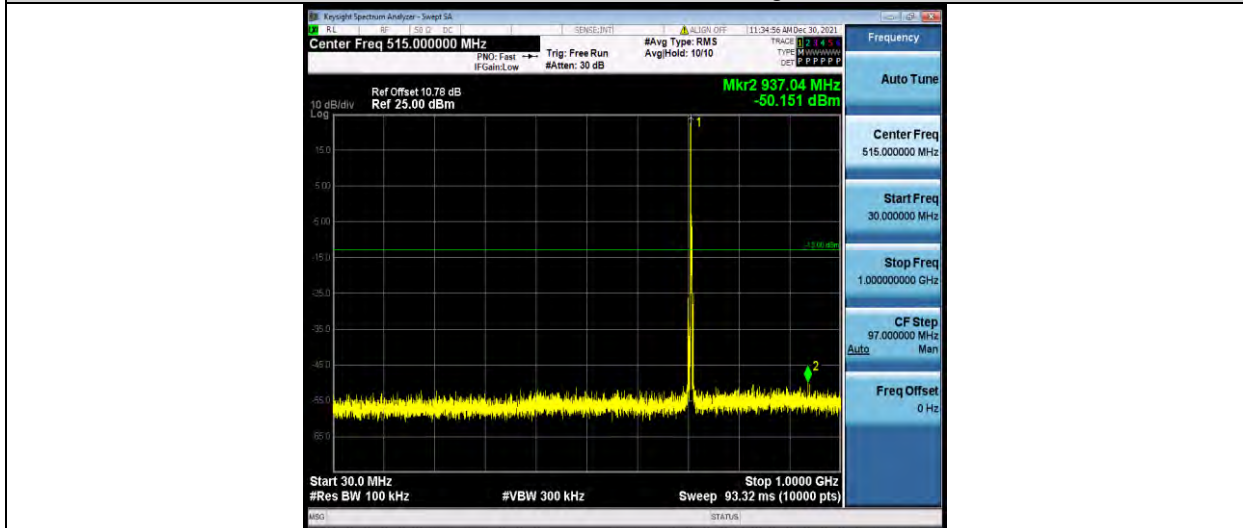

Band12-3MHz-16QAM-23095-1RB#0-Range2:1000~10000MHz

BUREAU VERITAS

Test Report No.: W7L-P21120038RF05

Band12-3MHz-16QAM-23165-1RB#0-Range1:30~1000MHz

Band12-3MHz-16QAM-23165-1RB#0-Range2:1000~1000MHz

Band12-5MHz-QPSK-23035-1RB#0-Range1:30~1000MHz