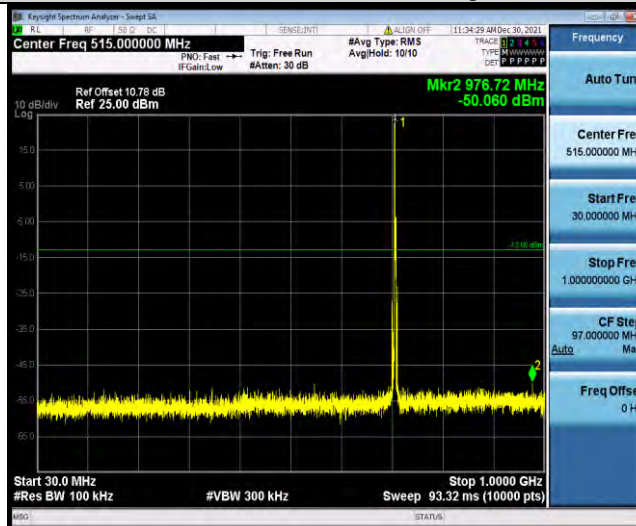

Band12-3MHz-QPSK-23025-1RB#0-Range2: 1000~10000MHz

Band12-3MHz-QPSK-23095-1RB#0-Range1:30~1000MHz

Band12-3MHz-QPSK-23095-1RB#0-Range2: 1000~10000MHz

BUREAU VERITAS

Test Report No.: W7L-P21120038RF05

Band12-3MHz-QPSK-23165-1RB#0-Range1:30~1000MHz