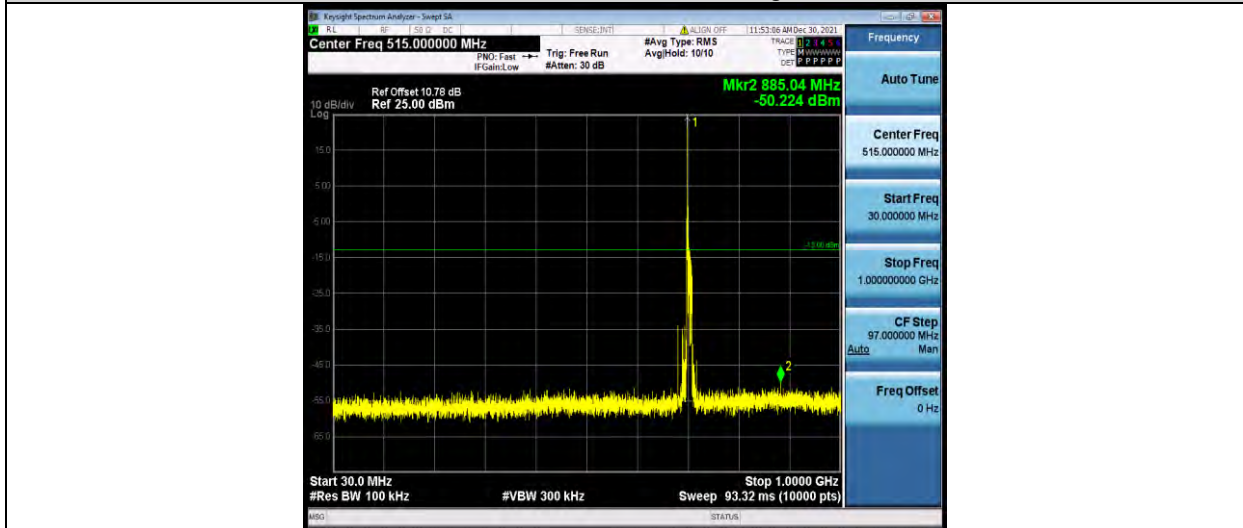

Band12-10MHz-QPSK-23095-1RB#0-Range2:1000~10000MHz

BUREAU VERITAS

Test Report No.: W7L-P21120038RF05

Band12-10MHz-QPSK-23130-1RB#0-Range1:30~1000MHz

Band12-10MHz-QPSK-23130-1RB#0-Range2:1000~1000MHz

Band12-10MHz-16QAM-23060-1RB#0-Range1:30~1000MHz