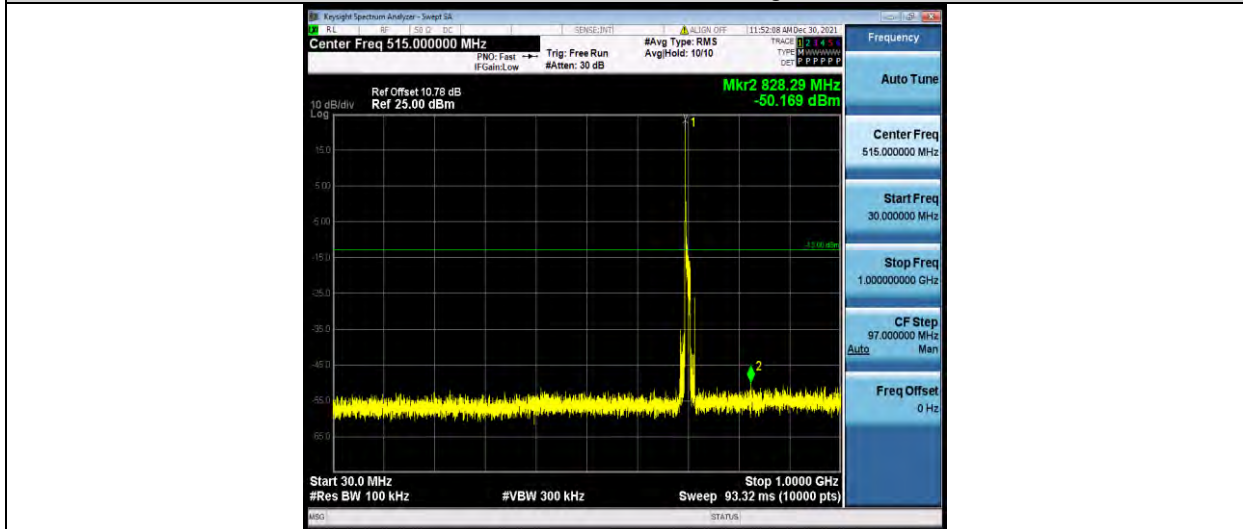

Band12-5MHz-16QAM-23155-1RB#0-Range2:1000~10000MHz

Band12-10MHz-QPSK-23060-1RB#0-Range1:30~1000MHz

BUREAU VERITAS

Test Report No.: W7L-P21120038RF05

Band12-10MHz-QPSK-23060-1RB#0-Range2:1000~10000MHz

Band12-10MHz-QPSK-23095-1RB#0-Range1:30~1000MHz