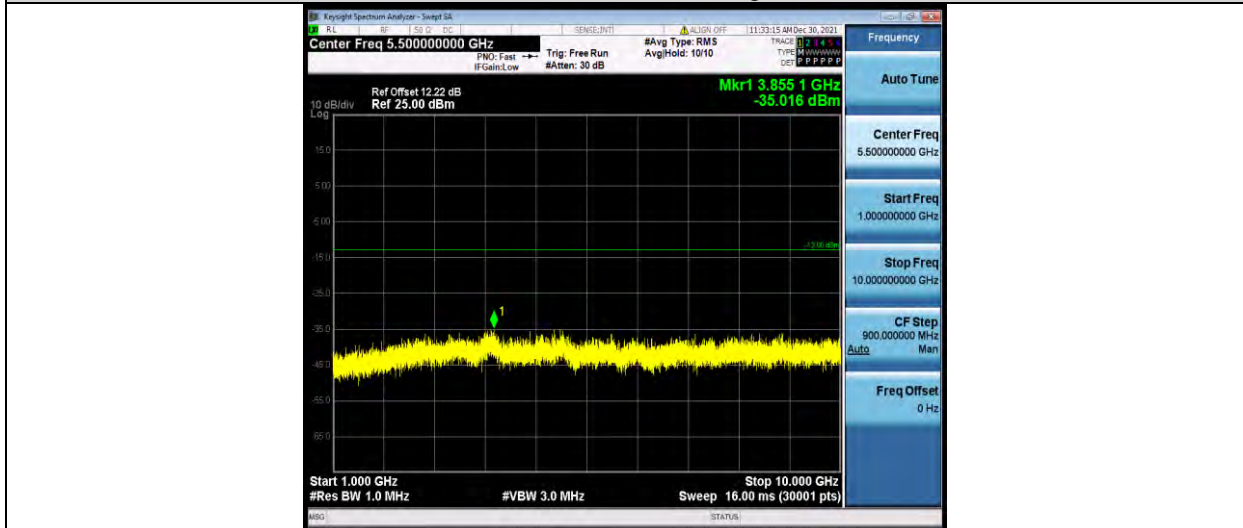

Band12-3MHz-QPSK-23165-1RB#0-Range2:1000~10000MHz

Band12-3MHz-16QAM-23025-1RB#0-Range1:30~1000MHz

BUREAU VERITAS

Test Report No.: W7L-P21120038RF05

Band12-3MHz-16QAM-23025-1RB#0-Range2:1000~10000MHz

Band12-3MHz-16QAM-23095-1RB#0-Range1:30~1000MHz