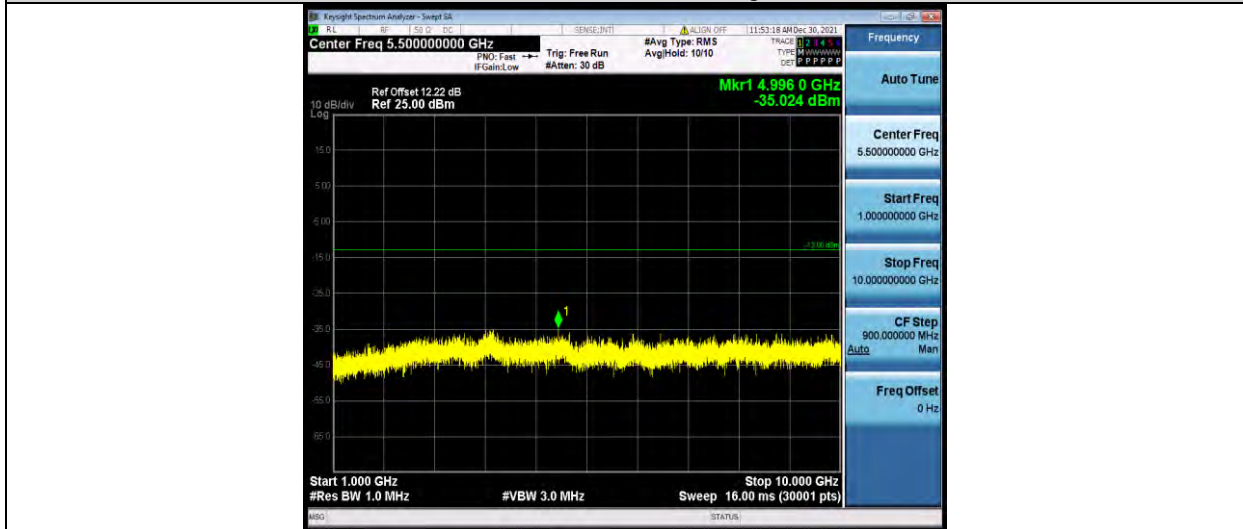

Band12-10MHz-QPSK-23095-1RB#0-Range2:1000~10000MHz

BUREAU VERITAS

Test Report No.: W7L-P21120038RF05

Band12-10MHz-QPSK-23130-1RB#0-Range1:30~1000MHz

Band12-10MHz-QPSK-23130-1RB#0-Range2:1000~1000MHz

Band12-10MHz-16QAM-23060-1RB#0-Range1:30~1000MHz