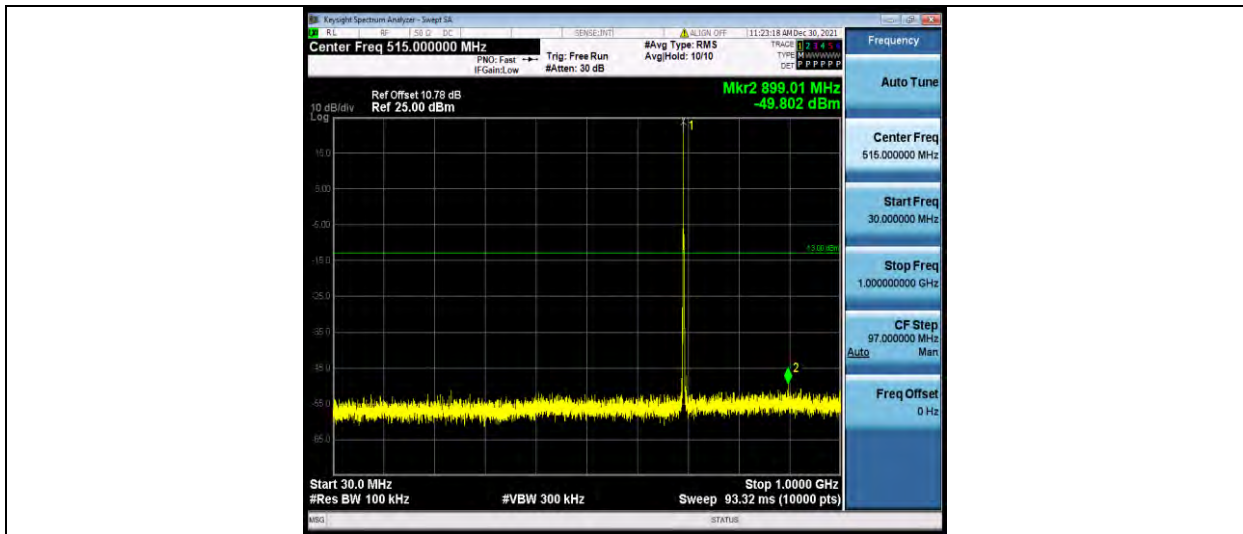

BUREAU VERITAS

Test Report No.: W7L-P21120038RF05

Band12-1.4MHz-16QAM-23017-1RB#0-Range2:1000~10000MHz