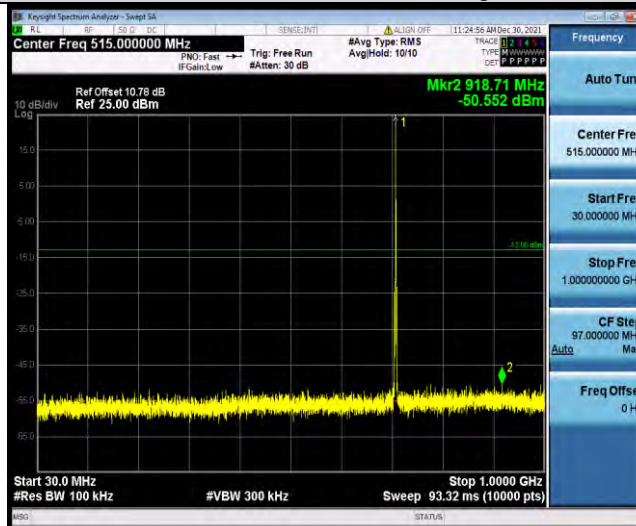

Band12-1.4MHz-QPSK-23173-1RB#0-Range2:1000~10000MHz