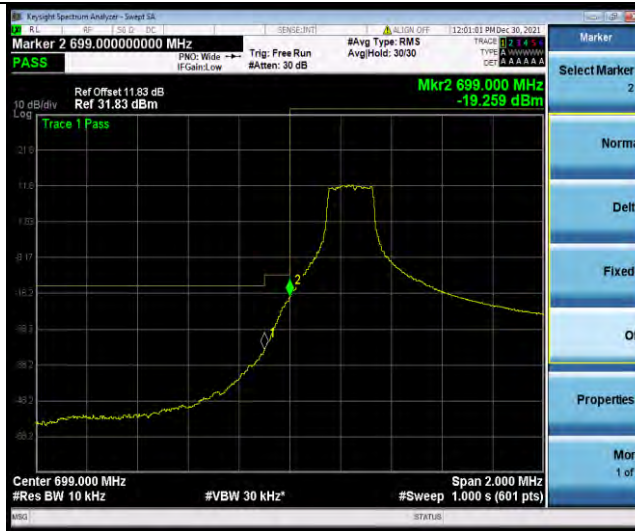

Band12-1.4MHz-16QAM-23173-1RB#5

Band12-1.4MHz-16QAM-23173-6RB#0

Band12-3MHz-QPSK-23025-1RB#0

BUREAU VERITAS

Test Report No.: W7L-P21120038RF05

Band12-3MHz-QPSK-23025-15RB#0

Band12-3MHz-QPSK-23165-1RB#14

Band12-3MHz-QPSK-23165-15RB#0