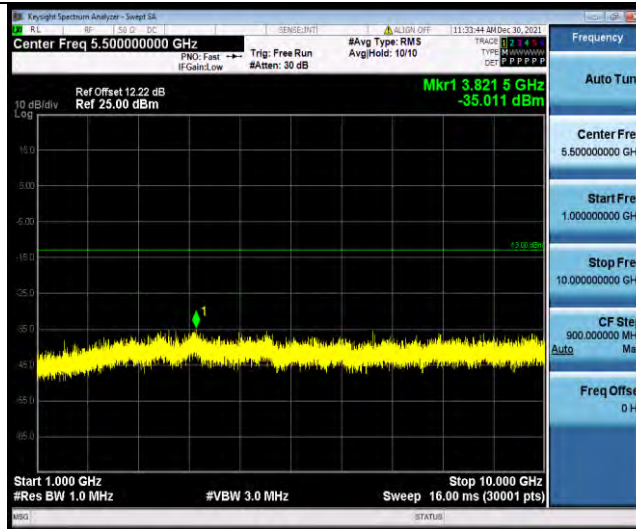

Band12-3MHz-QPSK-23025-1RB#0-Range2: 1000~10000MHz

Band12-3MHz-QPSK-23095-1RB#0-Range1:30~1000MHz

Band12-3MHz-QPSK-23095-1RB#0-Range2: 1000~10000MHz

BUREAU VERITAS

Test Report No.: W7L-P21120038RF05

Band12-3MHz-QPSK-23165-1RB#0-Range1:30~1000MHz