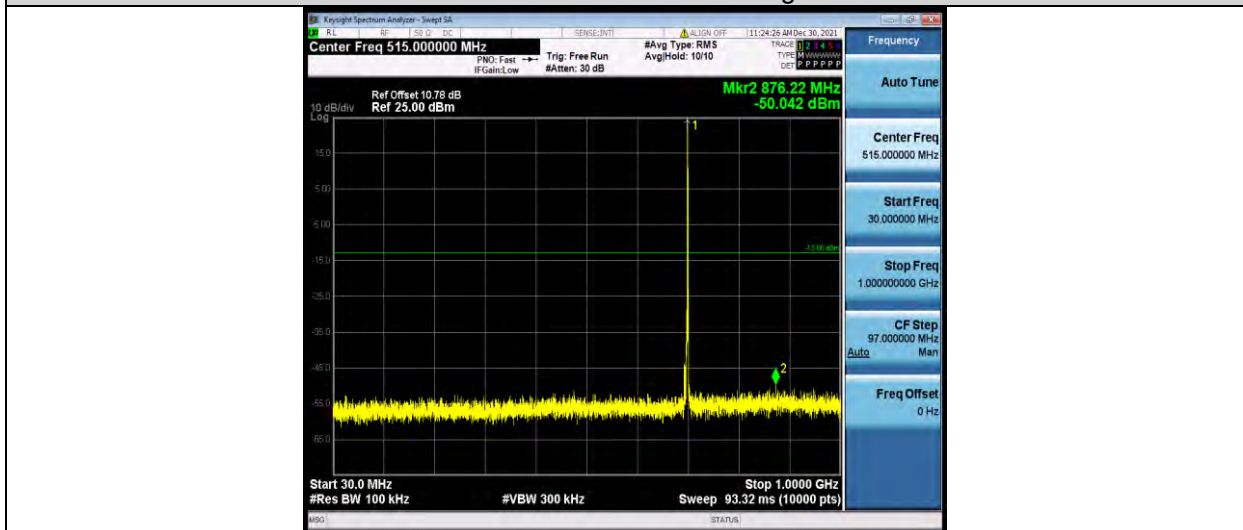

Band12-1.4MHz-16QAM-23095-1RB#0-Range2:1000~10000MHz