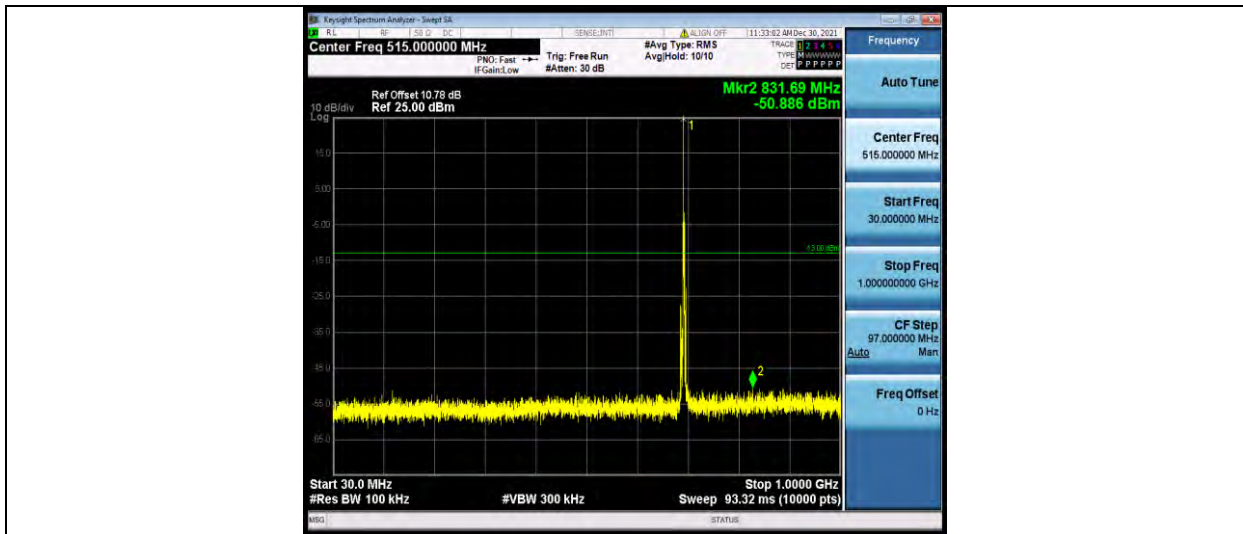

Band12-3MHz-QPSK-23165-1RB#0-Range2:1000~10000MHz

Band12-3MHz-16QAM-23025-1RB#0-Range1:30~1000MHz

BUREAU VERITAS

Test Report No.: W7L-P21120038RF05

Band12-3MHz-16QAM-23025-1RB#0-Range2:1000~10000MHz

Band12-3MHz-16QAM-23095-1RB#0-Range1:30~1000MHz