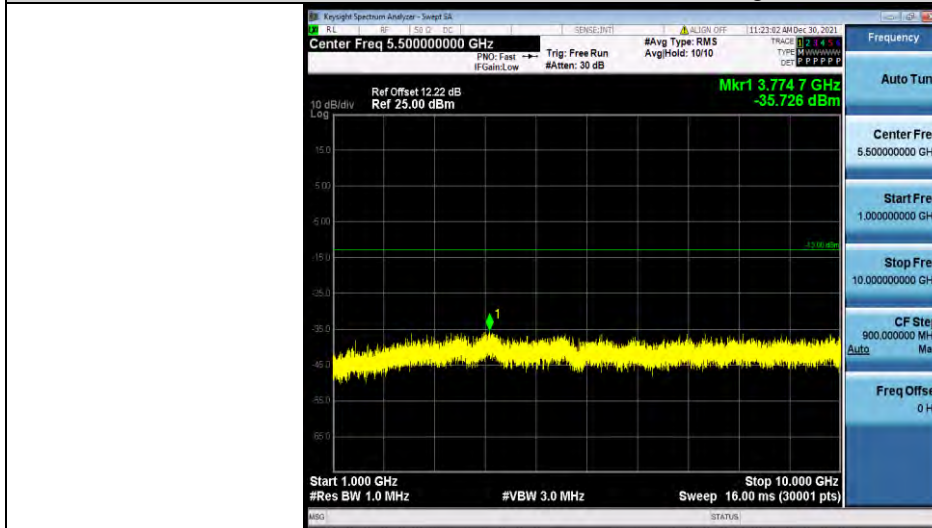

Test Graphs

Band12-1.4MHz-QPSK-23017-1RB#0-Range1:30~1000MHz

Test Report No.: W7L-P21120038RF05

Band12-1.4MHz-QPSK-23017-1RB#0-Range2:1000~10000MHz

Band12-1.4MHz-QPSK-23095-1RB#0-Range1:30~1000MHz

Band12-1.4MHz-QPSK-23095-1RB#0-Range2:1000~10000MHz