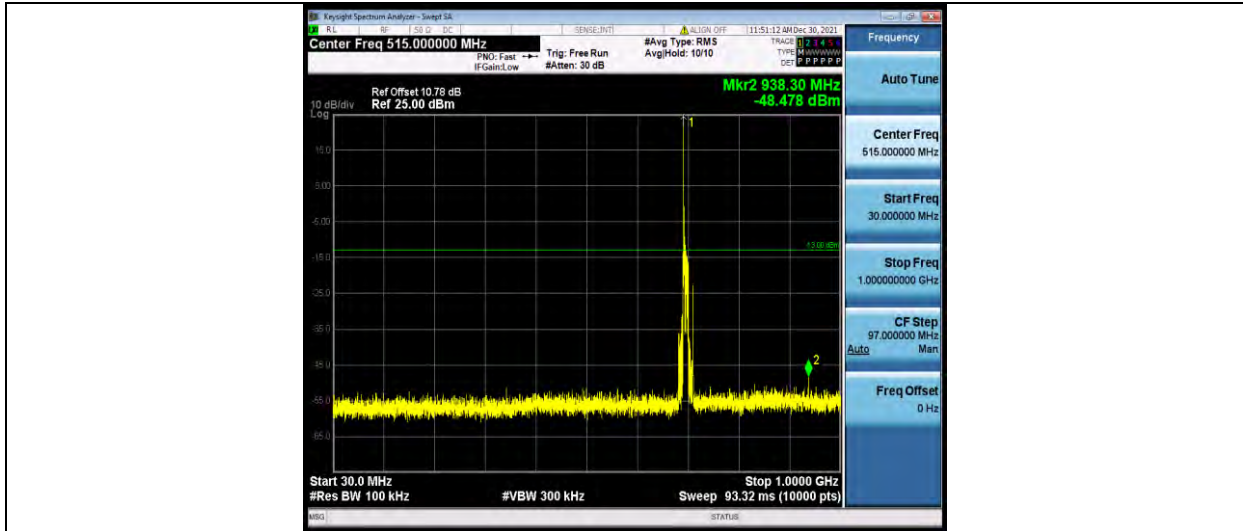

Band12-5MHz-16QAM-23155-1RB#0-Range2:1000~10000MHz

Band12-10MHz-QPSK-23060-1RB#0-Range1:30~1000MHz

BUREAU VERITAS

Test Report No.: W7L-P21120038RF05

Band12-10MHz-QPSK-23060-1RB#0-Range2:1000~10000MHz

Band12-10MHz-QPSK-23095-1RB#0-Range1:30~1000MHz