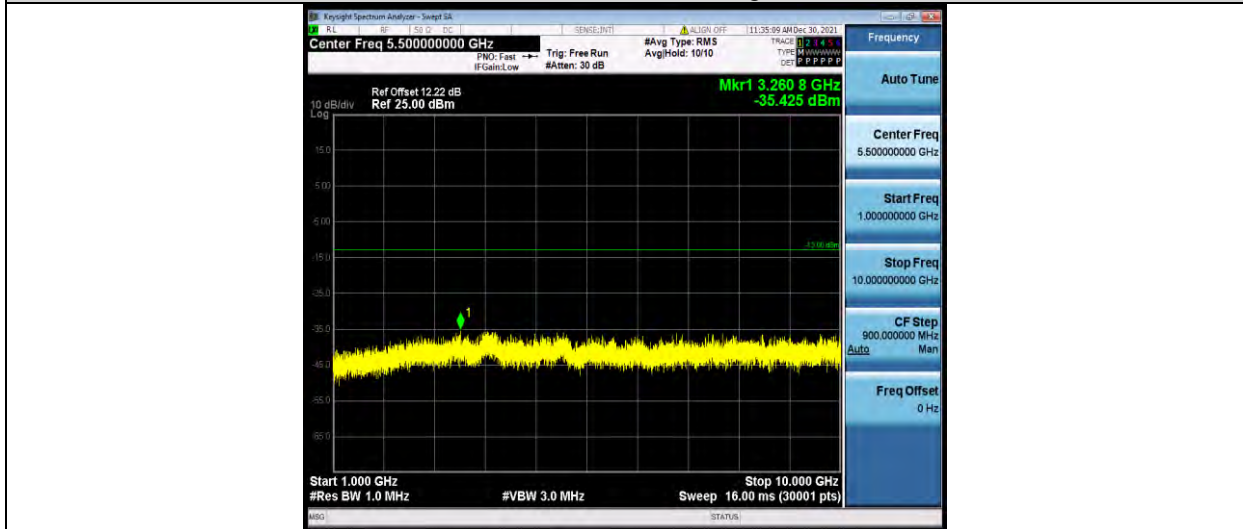

Band12-3MHz-16QAM-23095-1RB#0-Range2:1000~10000MHz

BUREAU VERITAS

Test Report No.: W7L-P21120038RF05

Band12-3MHz-16QAM-23165-1RB#0-Range1:30~1000MHz

Band12-3MHz-16QAM-23165-1RB#0-Range2:1000~1000MHz

Band12-5MHz-QPSK-23035-1RB#0-Range1:30~1000MHz