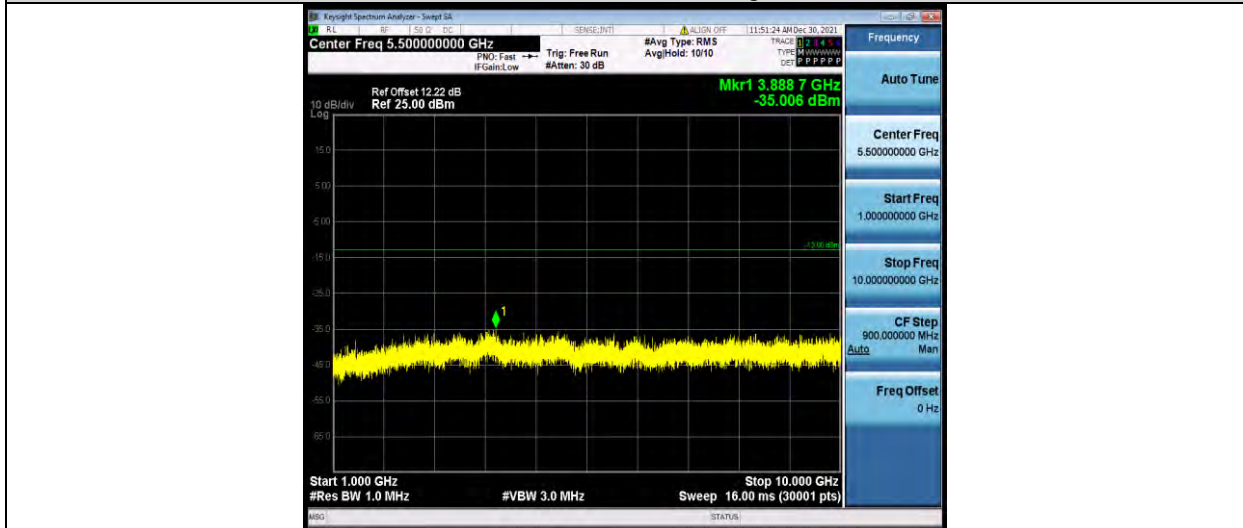

Band12-5MHz-16QAM-23155-1RB#0-Range2:1000~10000MHz

Band12-10MHz-QPSK-23060-1RB#0-Range1:30~1000MHz

BUREAU VERITAS

Test Report No.: W7L-P21120038RF05

Band12-10MHz-QPSK-23060-1RB#0-Range2:1000~10000MHz

Band12-10MHz-QPSK-23095-1RB#0-Range1:30~1000MHz