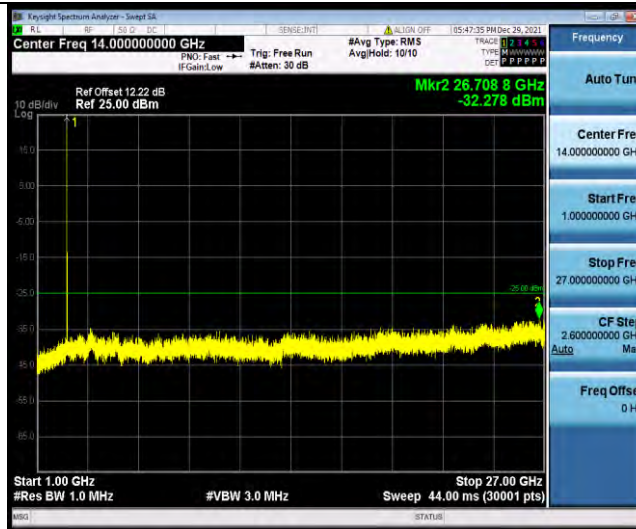

Test Report No.: W7L-P21120038RF05

Band7-15MHz-QPSK-20825-1RB#0-Range2:1000~27000MHz

Band7-15MHz-QPSK-21100-1RB#0-Range1:30~1000MHz

Band7-15MHz-QPSK-21100-1RB#0-Range2:1000~27000MHz

BUREAU VERITAS

Test Report No.: W7L-P21120038RF05