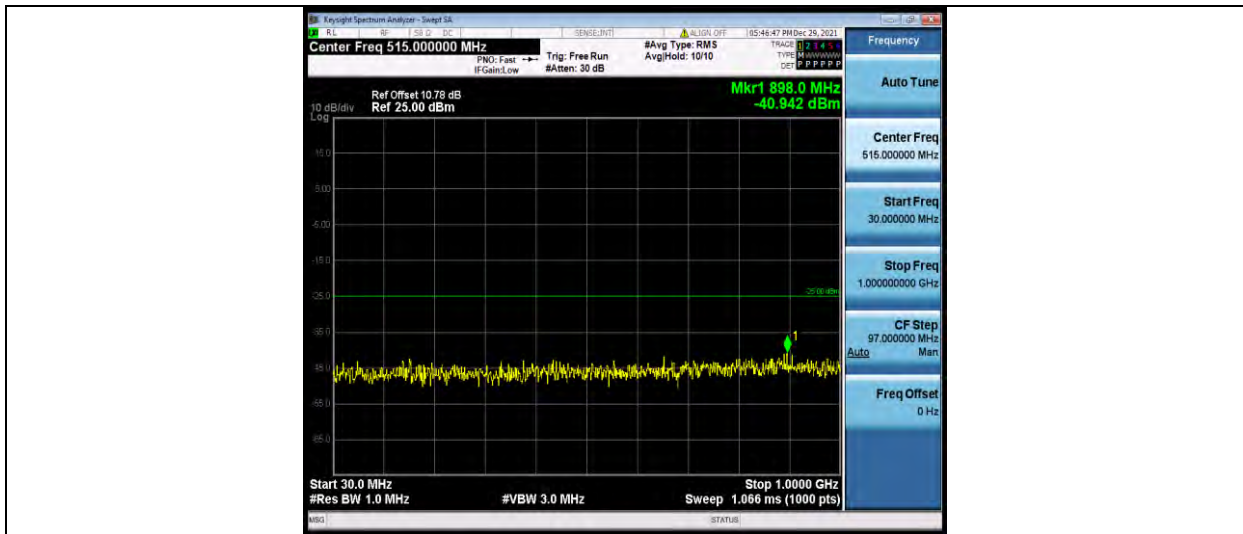

Band7-15MHz-QPSK-21375-1RB#0-Range1:30~1000MHz

Band7-15MHz-QPSK-21375-1RB#0-Range2:1000~27000MHz

Band7-15MHz-16QAM-20825-1RB#0-Range1:30~1000MHz

BUREAU VERITAS

Test Report No.: W7L-P21120038RF05

Band7-15MHz-16QAM-20825-1RB#0-Range2:1000~27000MHz