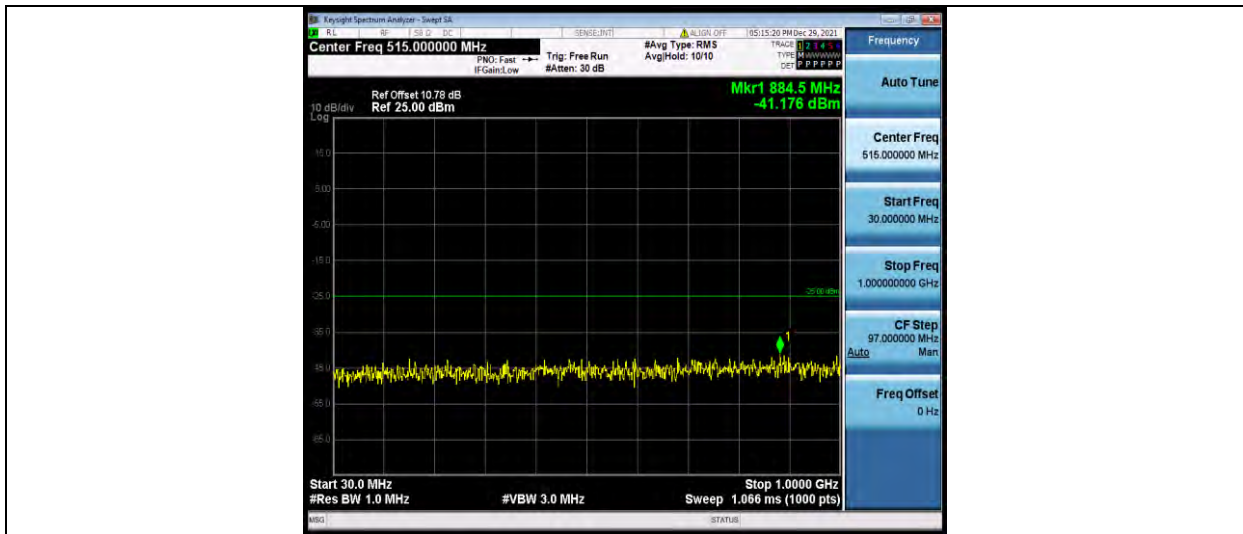

Test Graphs

Band7-5MHz-QPSK-20775-1RB#0-Range1:30~1000MHz

BUREAU VERITAS

Test Report No.: W7L-P21120038RF05

Band7-5MHz-QPSK-20775-1RB#0-Range2:1000~27000MHz

Band7-5MHz-QPSK-21100-1RB#0-Range1:30~1000MHz

Band7-5MHz-QPSK-21100-1RB#0-Range2:1000~27000MHz