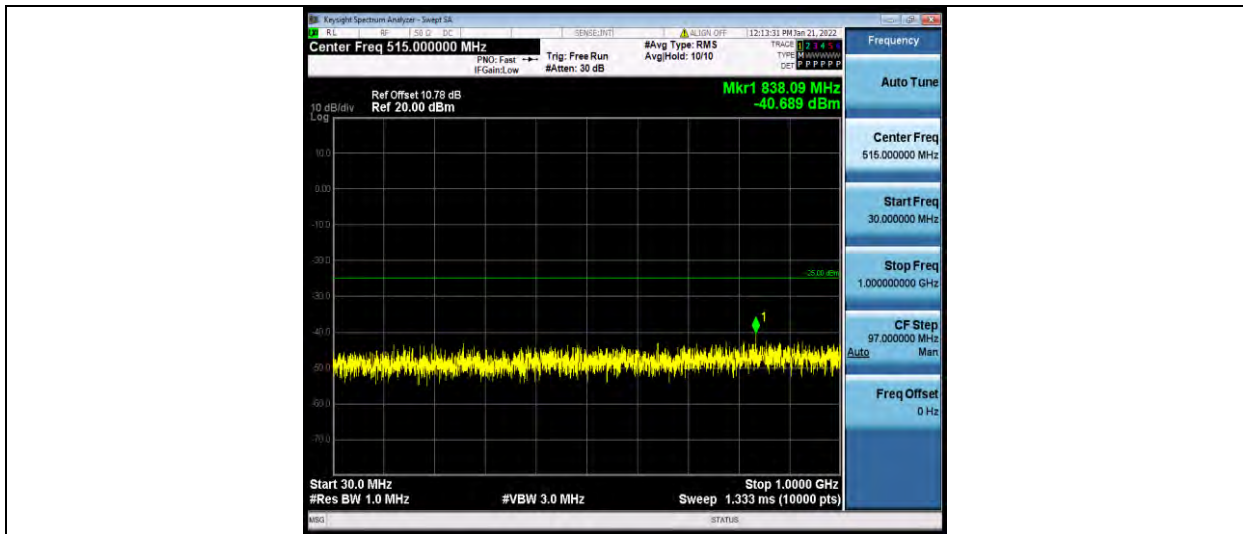

Band7-20MHz-16QAM-21350-1RB#0-Range2:1000~27000MHz

Band7-5MHz-64QAM-20775-1RB#0-Range1:30~1000MHz

BUREAU VERITAS

Test Report No.: W7L-P21120038RF05

Band7-5MHz-64QAM-20775-1RB#0-Range2: 1000~27000MHz

Band7-5MHz-64QAM-21100-1RB#0-Range1:30~1000MHz