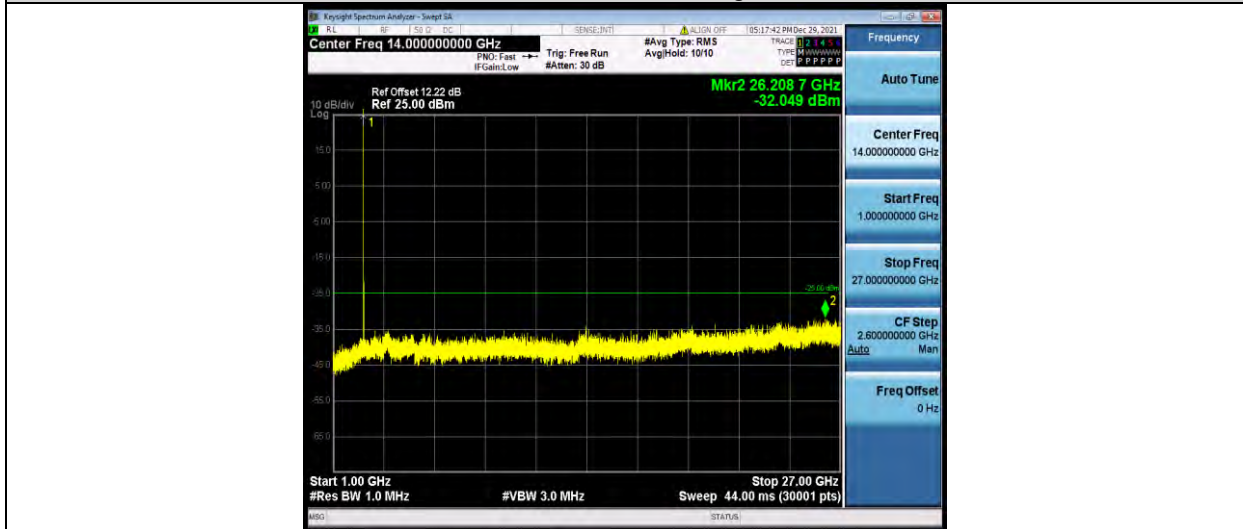

BUREAU VERITAS

Test Report No.: W7L-P21120038RF05

Band7-5MHz-QPSK-21425-1RB#0-Range1:30~1000MHz

Band7-5MHz-QPSK-21425-1RB#0-Range2:1000~27000MHz

Band7-5MHz-16QAM-20775-1RB#0-Range1:30~1000MHz

BUREAU VERITAS