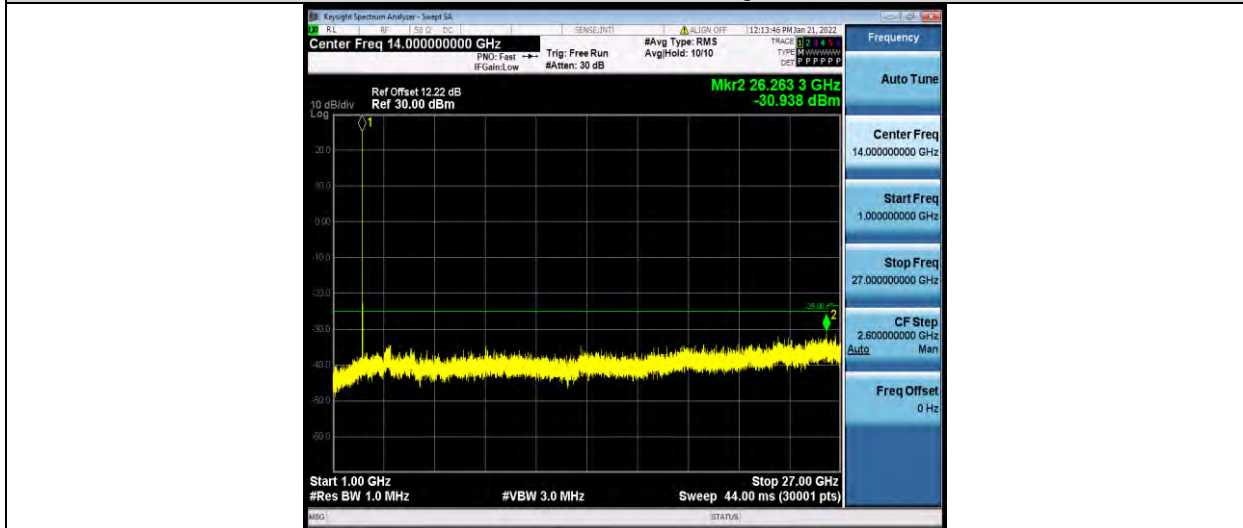

Band7-20MHz-16QAM-21350-1RB#0-Range2:1000~27000MHz

Band7-5MHz-64QAM-20775-1RB#0-Range1:30~1000MHz

BUREAU VERITAS

Test Report No.: W7L-P21120038RF05

Band7-5MHz-64QAM-20775-1RB#0-Range2: 1000~27000MHz

Band7-5MHz-64QAM-21100-1RB#0-Range1:30~1000MHz