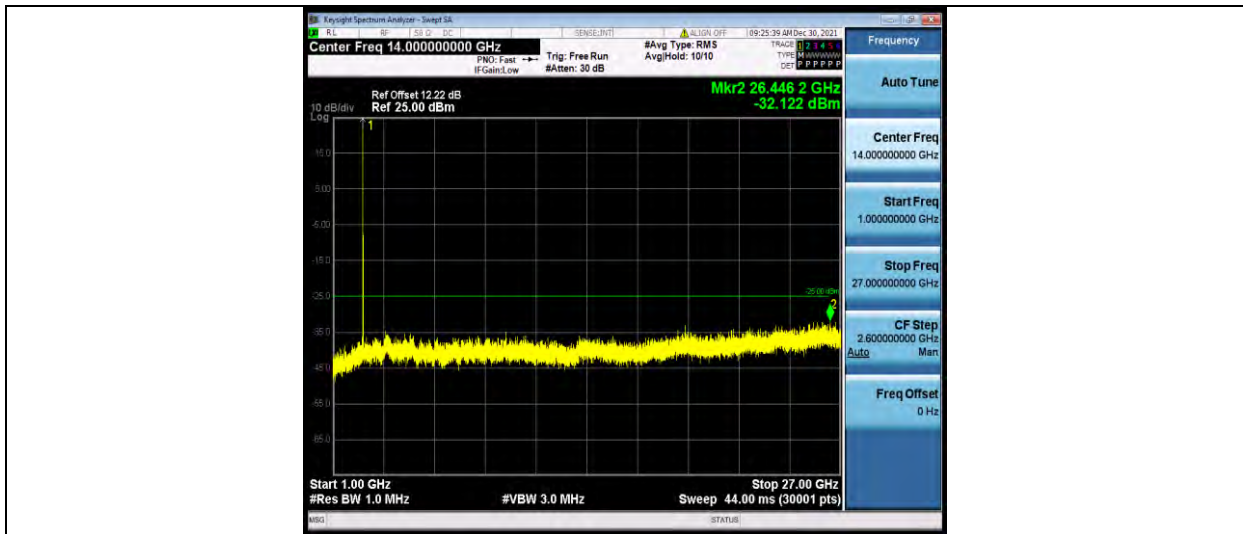

BUREAU VERITAS

Test Report No.: W7L-P21120038RF05

Band7-20MHz-QPSK-21350-1RB#0-Range1:30~1000MHz