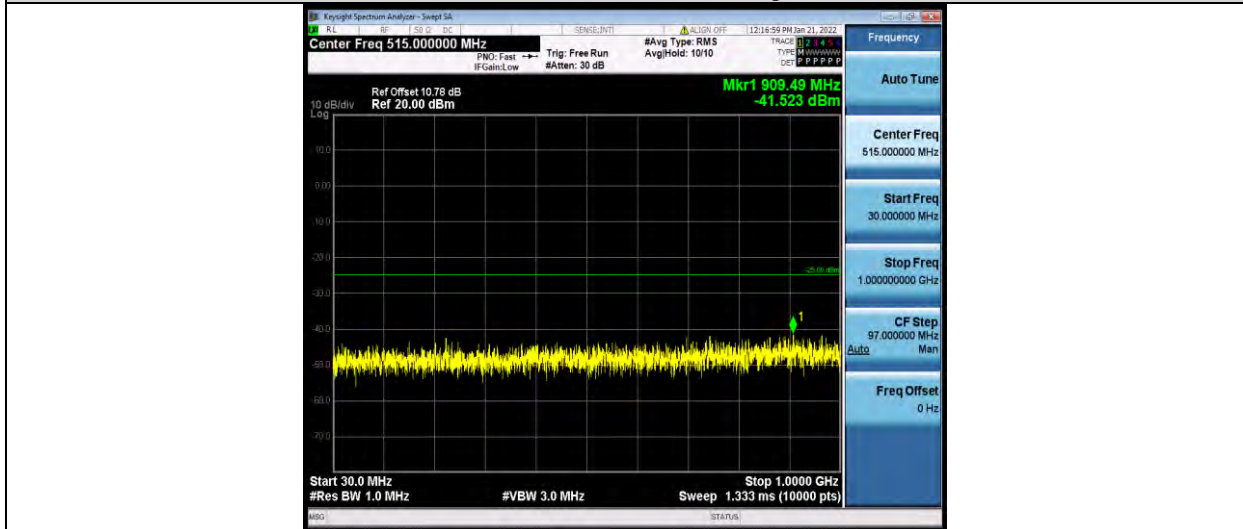

BUREAU VERITAS

Test Report No.: W7L-P21120038RF05

Band7-10MHz-64QAM-20800-1RB#0-Range2:1000~27000MHz

Band7-10MHz-64QAM-21100-1RB#0-Range1:30~1000MHz

Band7-10MHz-64QAM-21100-1RB#0-Range2:1000~27000MHz