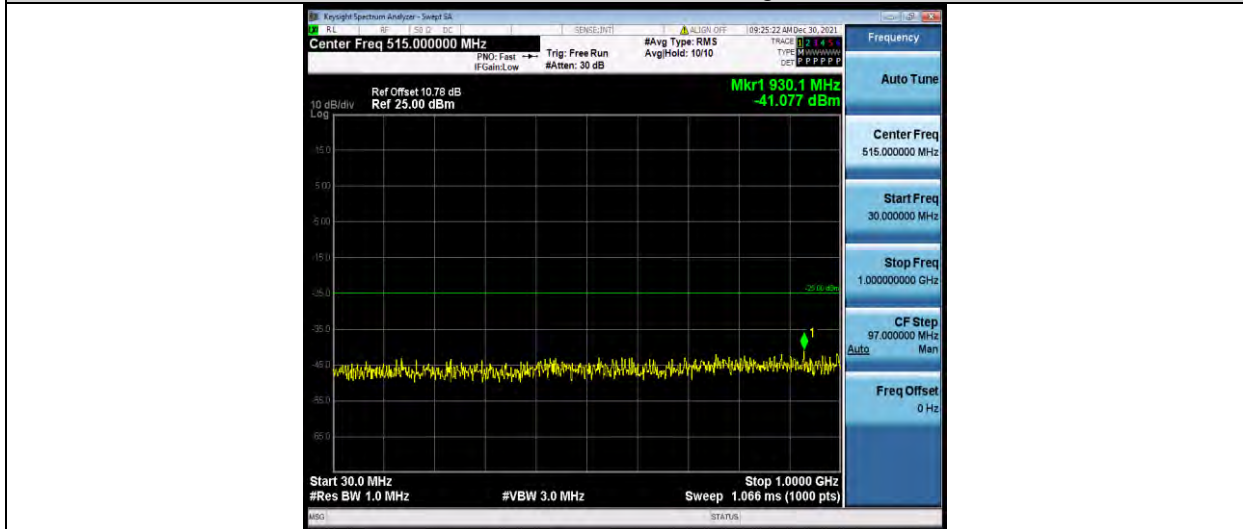

Band7-20MHz-QPSK-20850-1RB#0-Range1:30~1000MHz

BUREAU VERITAS

Test Report No.: W7L-P21120038RF05

Band7-20MHz-QPSK-20850-1RB#0-Range2:1000~27000MHz

Band7-20MHz-QPSK-21100-1RB#0-Range1:30~1000MHz

Band7-20MHz-QPSK-21100-1RB#0-Range2:1000~27000MHz