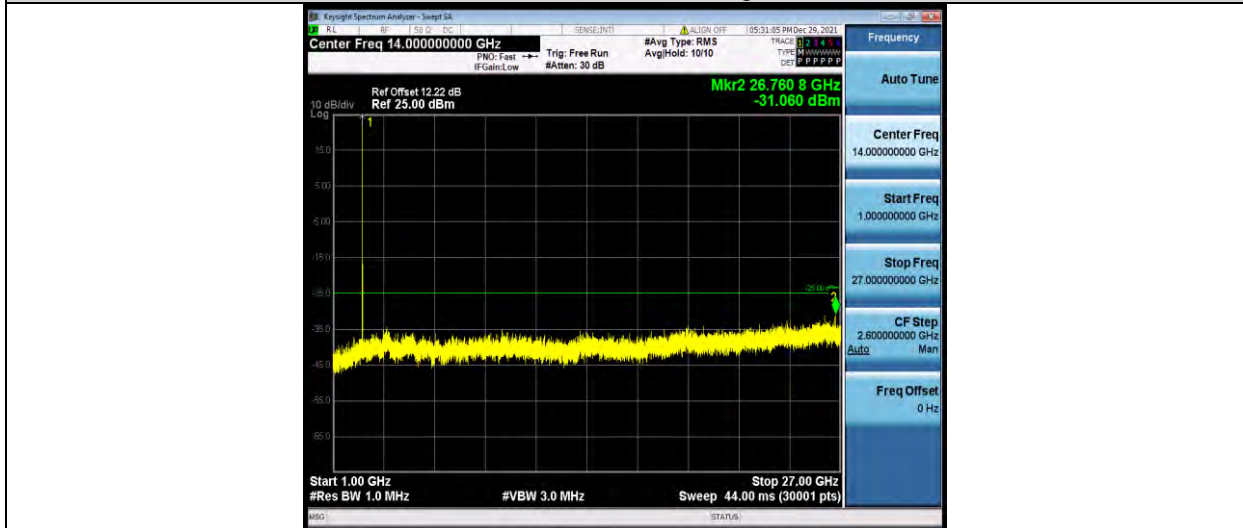

Band7-5MHz-16QAM-21425-1RB#0-Range1:30~1000MHz

Band7-5MHz-16QAM-21425-1RB#0-Range2:1000~27000MHz

Band7-10MHz-QPSK-20800-1RB#0-Range1:30~1000MHz

BUREAU VERITAS

Test Report No.: W7L-P21120038RF05

Band7-10MHz-QPSK-20800-1RB#0-Range2:1000~27000MHz