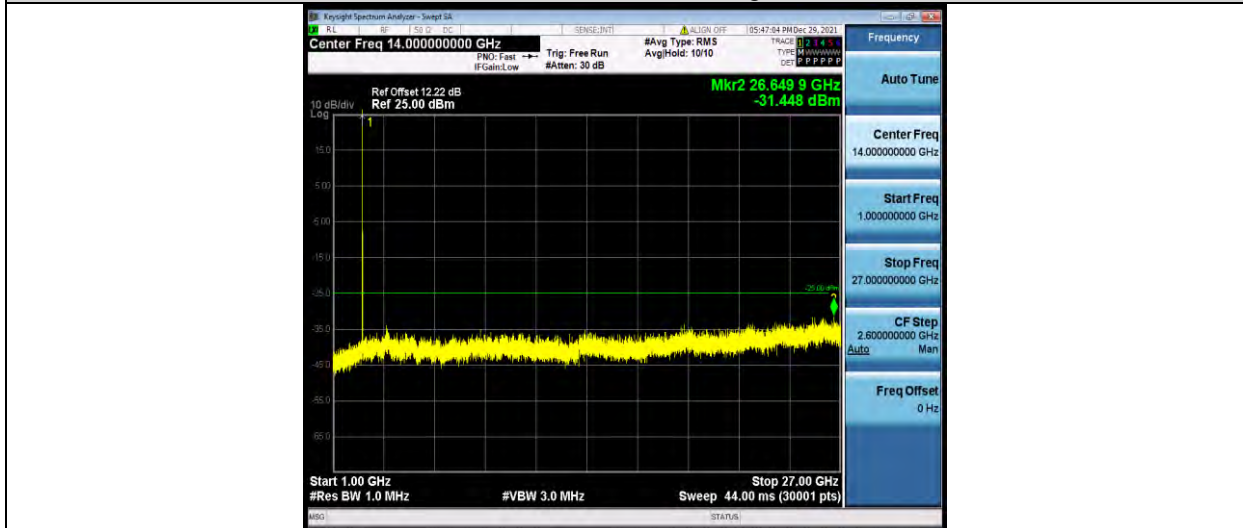

Band7-15MHz-QPSK-21375-1RB#0-Range1:30~1000MHz

Band7-15MHz-QPSK-21375-1RB#0-Range2:1000~27000MHz

Band7-15MHz-16QAM-20825-1RB#0-Range1:30~1000MHz

BUREAU VERITAS

Test Report No.: W7L-P21120038RF05

Band7-15MHz-16QAM-20825-1RB#0-Range2:1000~27000MHz