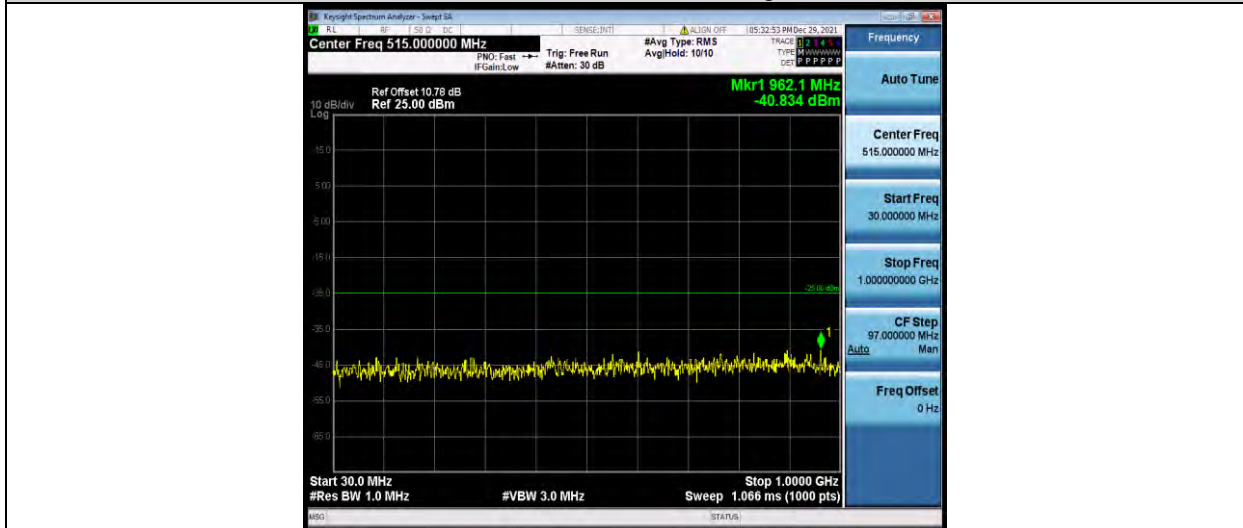

Band7-10MHz-QPSK-21100-1RB#0-Range1:30~1000MHz

Band7-10MHz-QPSK-21100-1RB#0-Range2:1000~27000MHz

BUREAU VERITAS

Test Report No.: W7L-P21120038RF05

Band7-10MHz-QPSK-21400-1RB#0-Range1:30~1000MHz

Band7-10MHz-QPSK-21400-1RB#0-Range2:1000~27000MHz