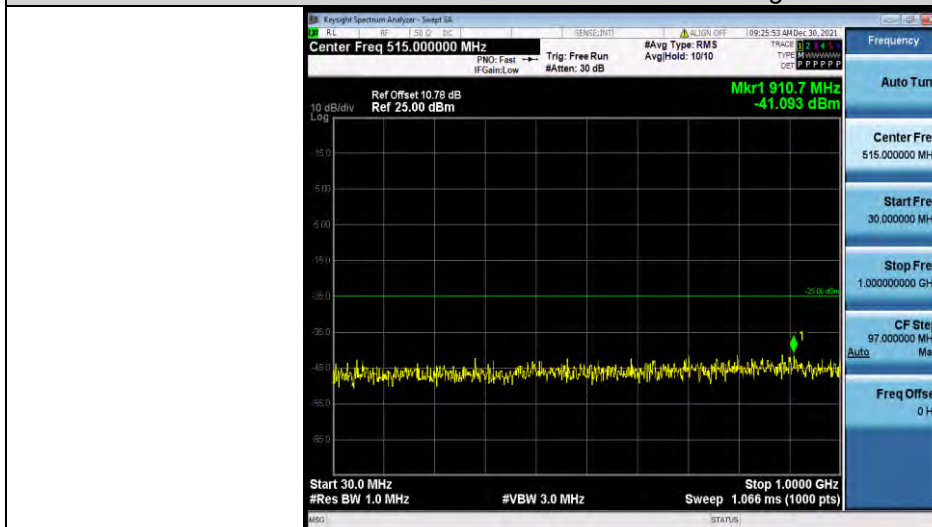

Band7-20MHz-16QAM-21100-1RB#0-Range2:1000~27000MHz