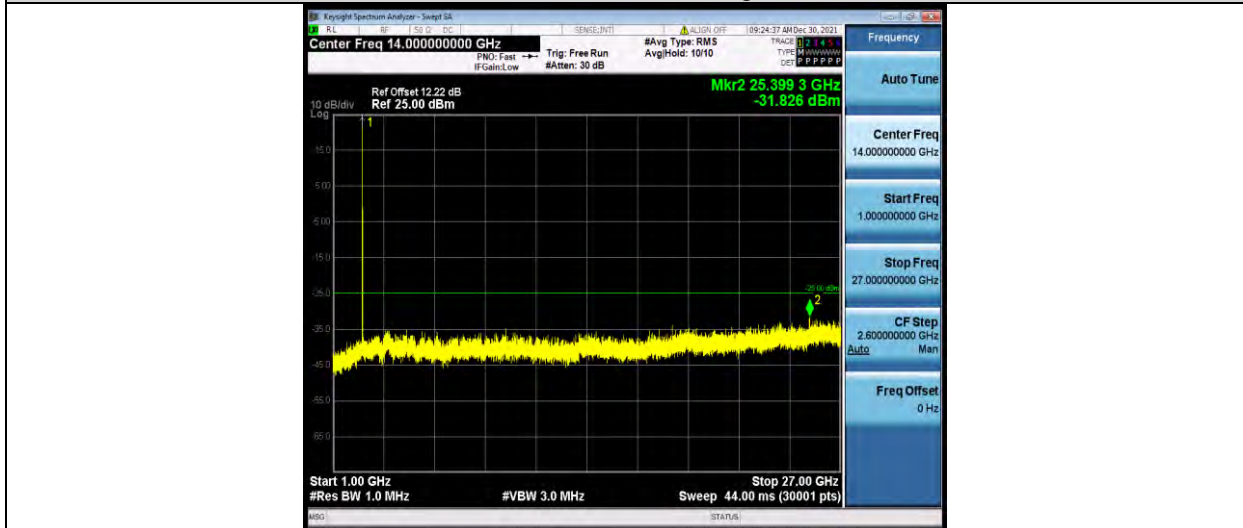

Band7-20MHz-QPSK-20850-1RB#0-Range1:30~1000MHz

BUREAU VERITAS

Test Report No.: W7L-P21120038RF05

Band7-20MHz-QPSK-20850-1RB#0-Range2:1000~27000MHz

Band7-20MHz-QPSK-21100-1RB#0-Range1:30~1000MHz

Band7-20MHz-QPSK-21100-1RB#0-Range2:1000~27000MHz