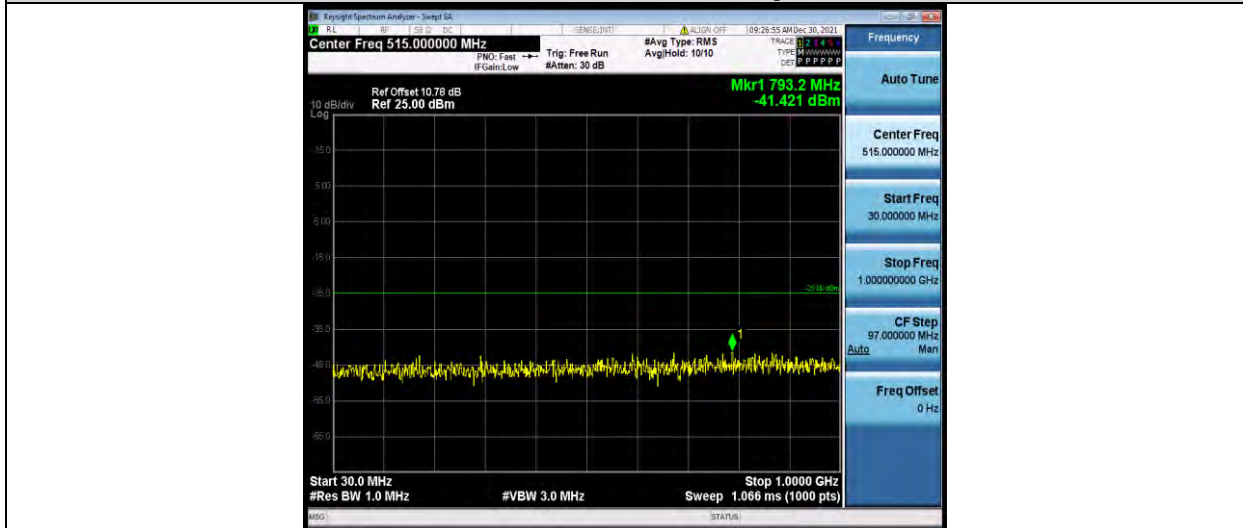

Band7-20MHz-16QAM-20850-1RB#0-Range2:1000~27000MHz

Band7-20MHz-16QAM-21100-1RB#0-Range1:30~1000MHz

Band7-20MHz-16QAM-21100-1RB#0-Range2:1000~27000MHz

BUREAU VERITAS

Test Report No.: W7L-P21120038RF05

Band7-20MHz-16QAM-21350-1RB#0-Range1:30~1000MHz