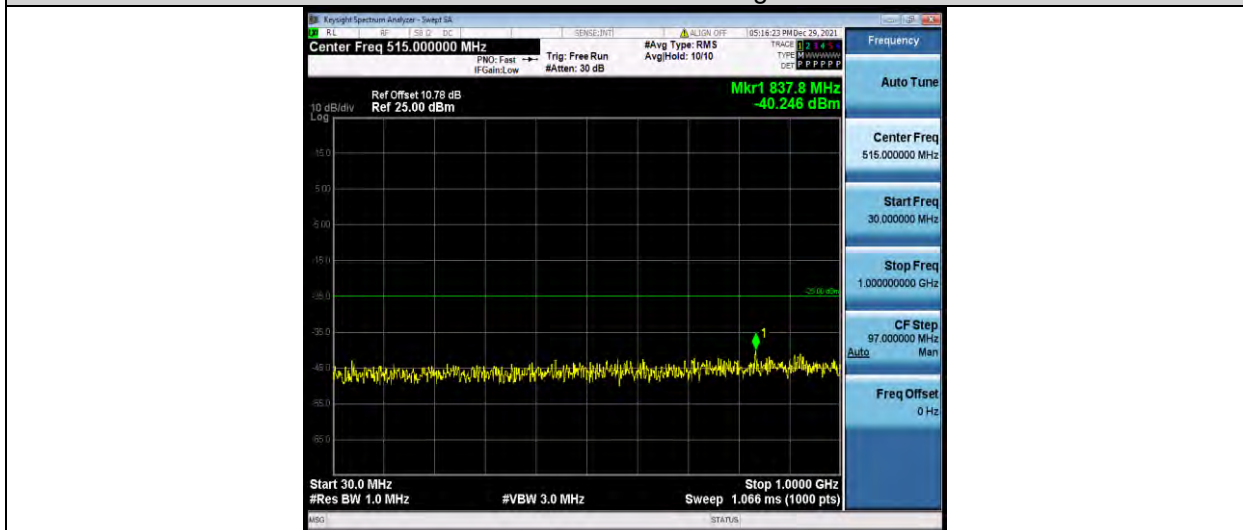

Test Graphs

Band7-5MHz-QPSK-20775-1RB#0-Range1:30~1000MHz

BUREAU VERITAS

Test Report No.: W7L-P21120038RF05

Band7-5MHz-QPSK-20775-1RB#0-Range2:1000~27000MHz

Band7-5MHz-QPSK-21100-1RB#0-Range1:30~1000MHz

Band7-5MHz-QPSK-21100-1RB#0-Range2:1000~27000MHz