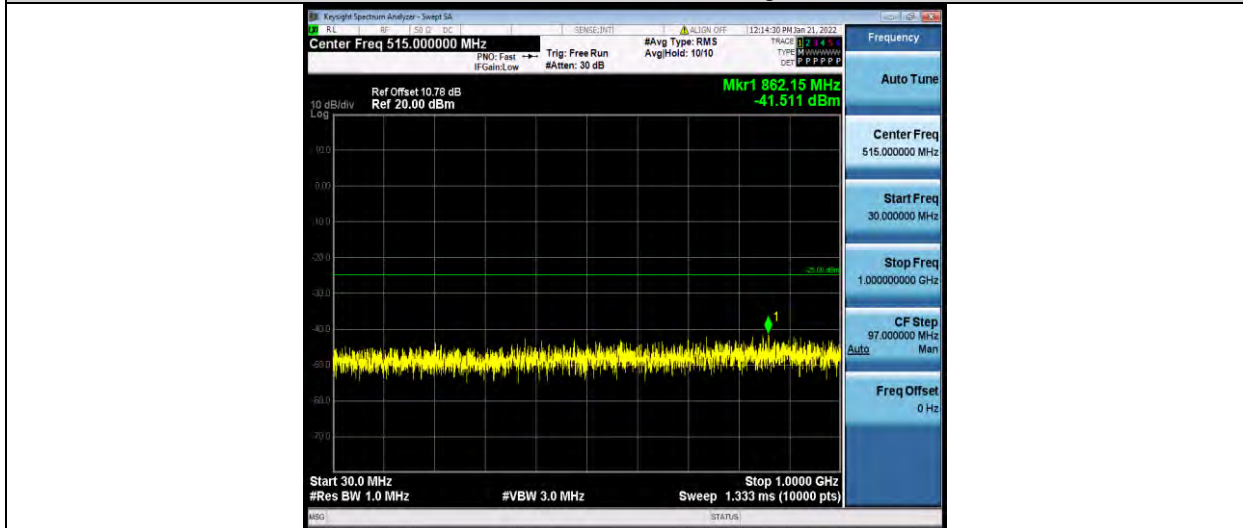

Band7-5MHz-64QAM-21100-1RB#0-Range2: 1000~27000MHz

BUREAU VERITAS

Test Report No.: W7L-P21120038RF05

Band7-5MHz-64QAM-21425-1RB#0-Range1:30~1000MHz

Band7-5MHz-64QAM-21425-1RB#0-Range2:1000~27000MHz

Band7-10MHz-64QAM-20800-1RB#0-Range1:30~1000MHz