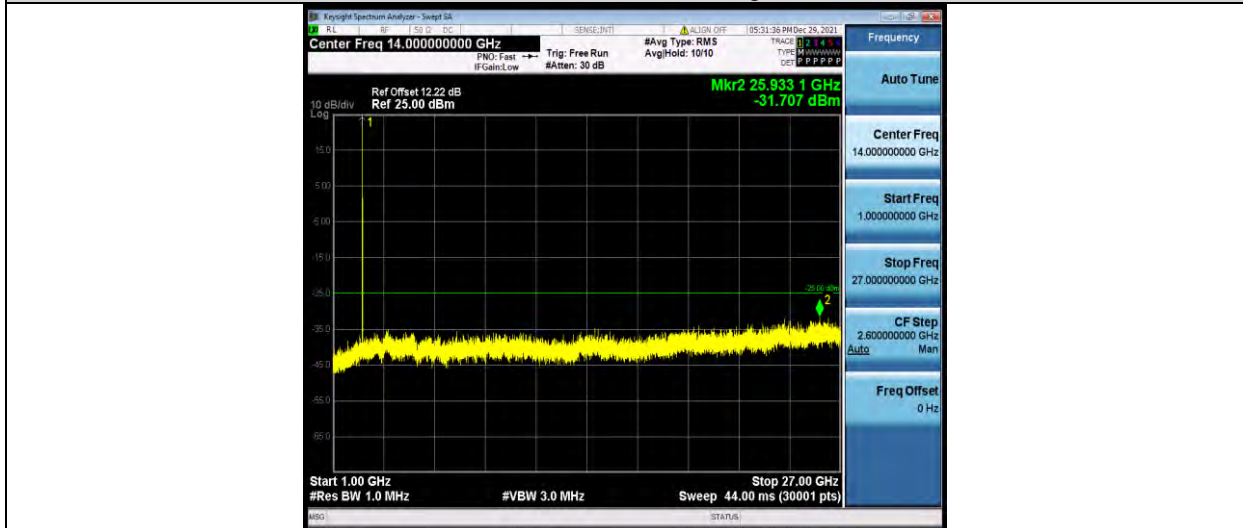

Band7-10MHz-16QAM-20800-1RB#0-Range1:30~1000MHz

BUREAU VERITAS

Test Report No.: W7L-P21120038RF05

Band7-10MHz-16QAM-20800-1RB#0-Range2:1000~27000MHz

Band7-10MHz-16QAM-21100-1RB#0-Range1:30~1000MHz

Band7-10MHz-16QAM-21100-1RB#0-Range2:1000~27000MHz