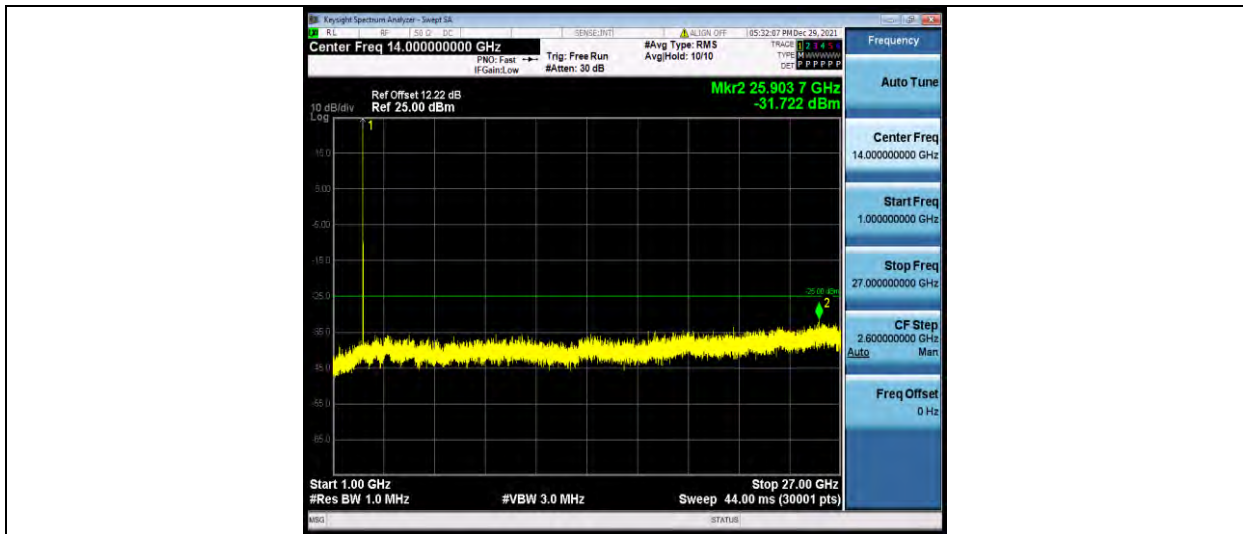

Band7-10MHz-QPSK-21100-1RB#0-Range1:30~1000MHz

Band7-10MHz-QPSK-21100-1RB#0-Range2:1000~27000MHz

BUREAU VERITAS

Test Report No.: W7L-P21120038RF05

Band7-10MHz-QPSK-21400-1RB#0-Range1:30~1000MHz

Band7-10MHz-QPSK-21400-1RB#0-Range2:1000~27000MHz