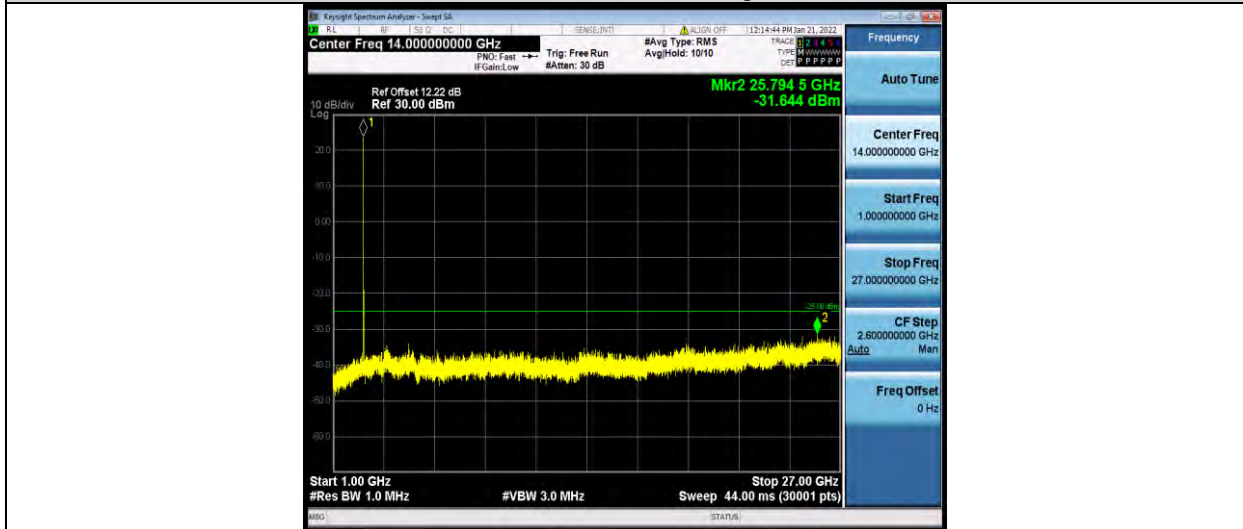

Band7-5MHz-64QAM-21100-1RB#0-Range2: 1000~27000MHz

BUREAU VERITAS

Test Report No.: W7L-P21120038RF05

Band7-5MHz-64QAM-21425-1RB#0-Range1:30~1000MHz

Band7-5MHz-64QAM-21425-1RB#0-Range2:1000~27000MHz

Band7-10MHz-64QAM-20800-1RB#0-Range1:30~1000MHz