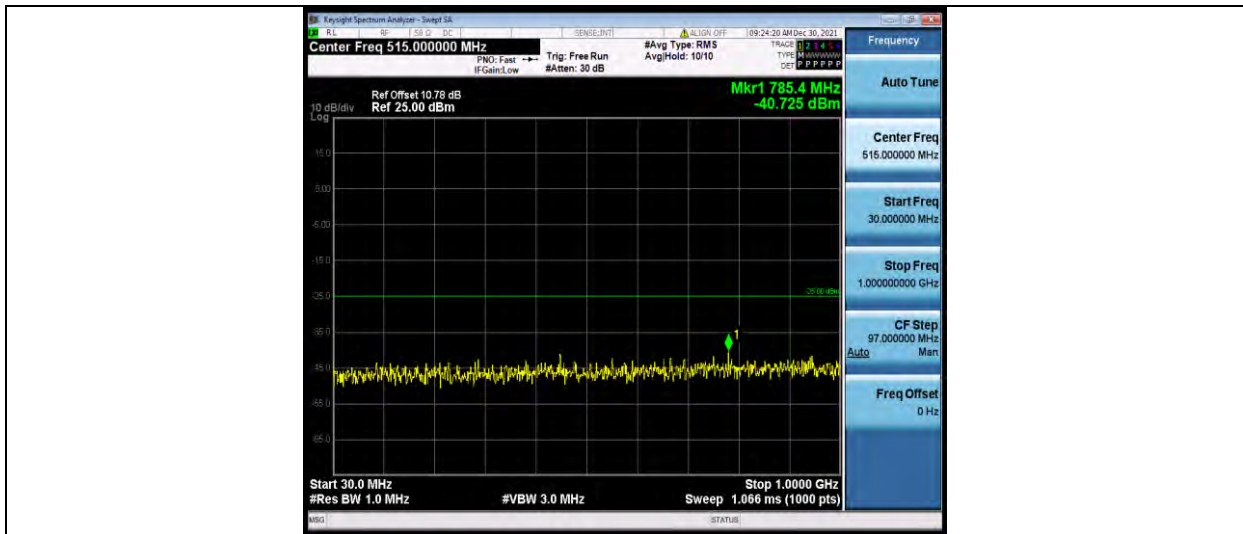

Band7-20MHz-QPSK-20850-1RB#0-Range1:30~1000MHz

BUREAU VERITAS

Test Report No.: W7L-P21120038RF05

Band7-20MHz-QPSK-20850-1RB#0-Range2:1000~27000MHz

Band7-20MHz-QPSK-21100-1RB#0-Range1:30~1000MHz

Band7-20MHz-QPSK-21100-1RB#0-Range2:1000~27000MHz