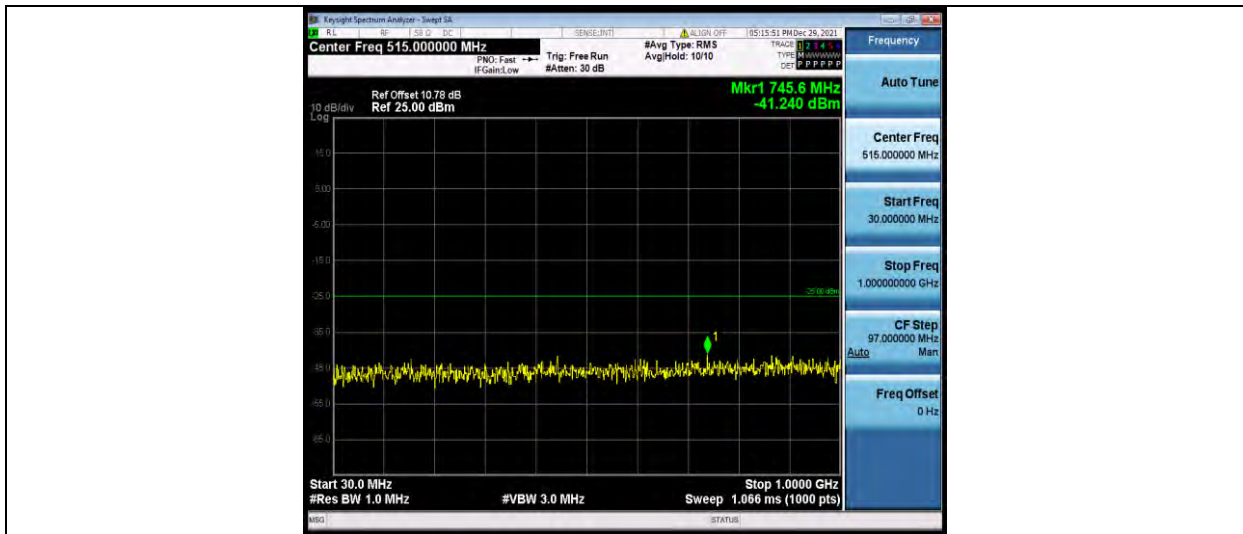

BUREAU VERITAS

Test Report No.: W7L-P21120038RF05

Band7-5MHz-16QAM-20775-1RB#0-Range2: 1000~27000MHz