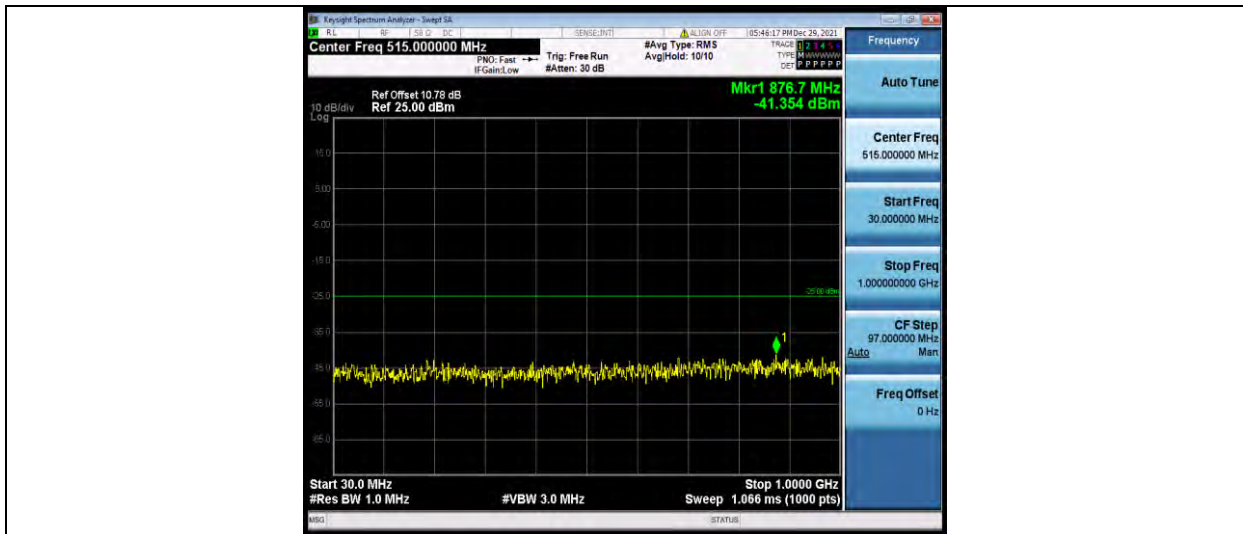

BUREAU VERITAS

Test Report No.: W7L-P21120038RF05

Band7-15MHz-QPSK-20825-1RB#0-Range2:1000~27000MHz