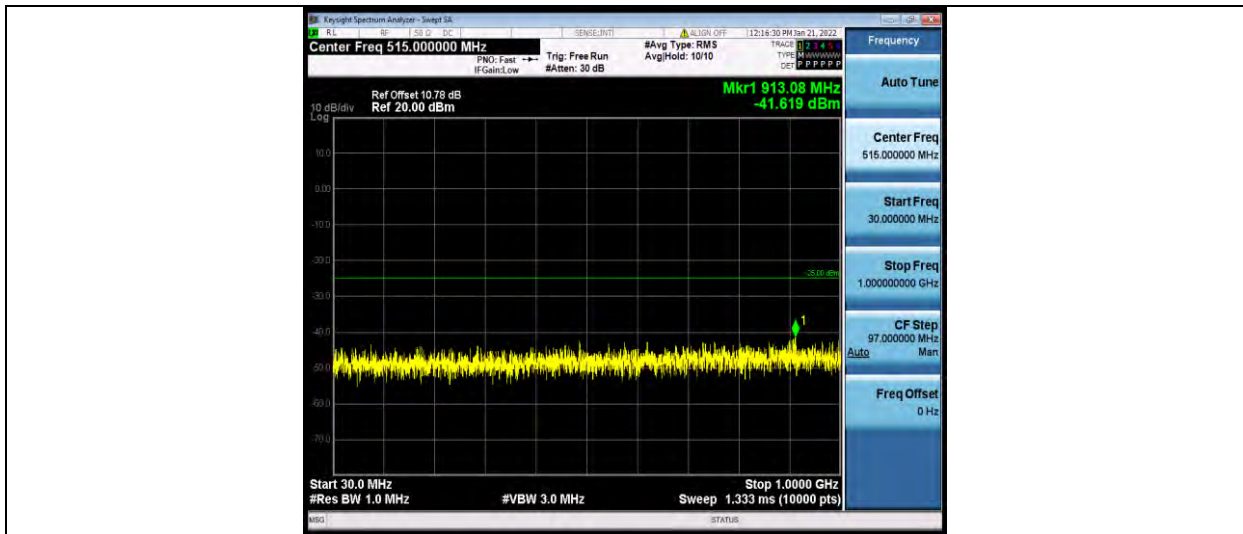

BUREAU VERITAS

Test Report No.: W7L-P21120038RF05

Band7-10MHz-64QAM-20800-1RB#0-Range2:1000~27000MHz