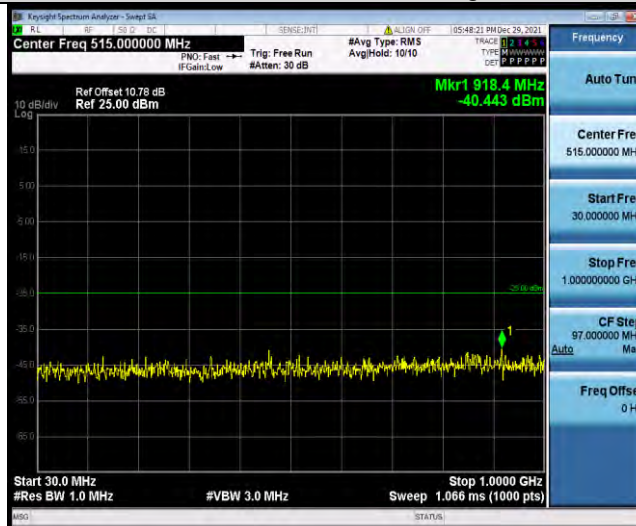

Band7-15MHz-QPSK-21375-1RB#0-Range2:1000~27000MHz