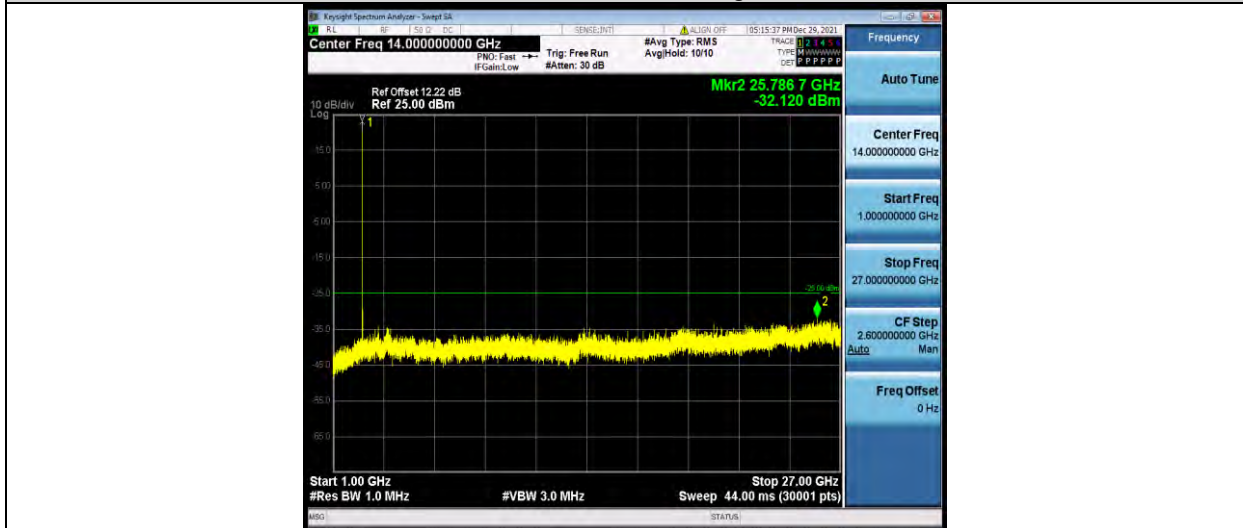

Test Graphs

Band7-5MHz-QPSK-20775-1RB#0-Range1:30~1000MHz

BUREAU VERITAS

Test Report No.: W7L-P21120038RF05

Band7-5MHz-QPSK-20775-1RB#0-Range2:1000~27000MHz

Band7-5MHz-QPSK-21100-1RB#0-Range1:30~1000MHz

Band7-5MHz-QPSK-21100-1RB#0-Range2:1000~27000MHz