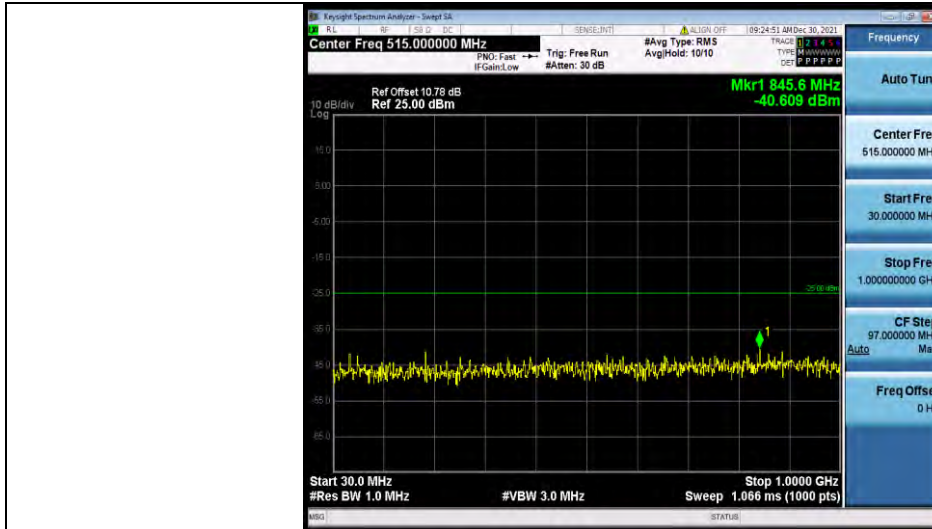

Test Report No.: W7L-P21120038RF05

Band7-20MHz-16QAM-20850-1RB#0-Range2:1000~27000MHz