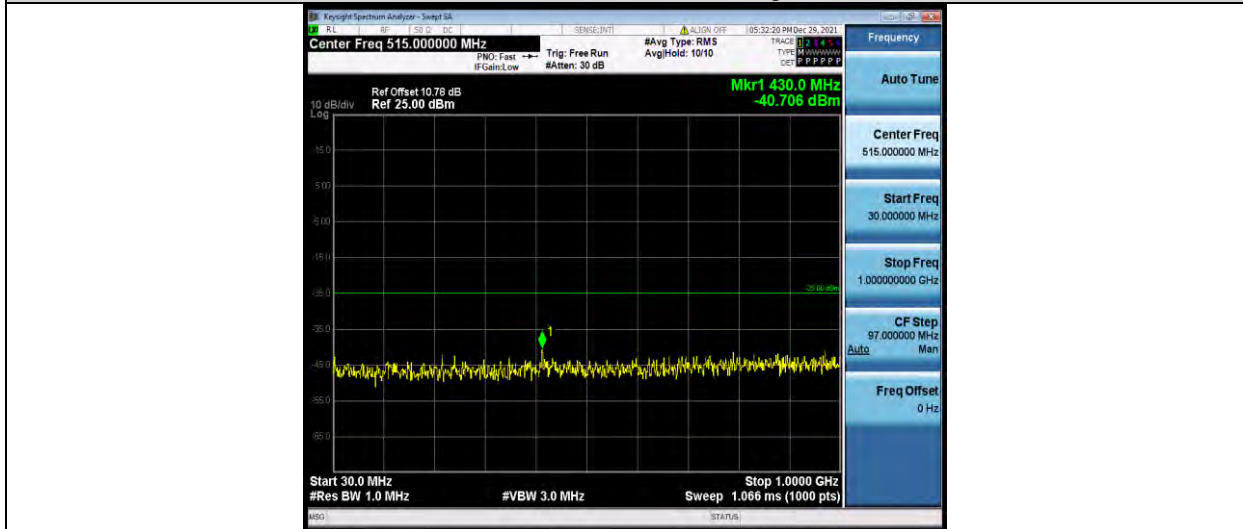

Band7-10MHz-16QAM-20800-1RB#0-Range1:30~1000MHz

BUREAU VERITAS

Test Report No.: W7L-P21120038RF05

Band7-10MHz-16QAM-20800-1RB#0-Range2:1000~27000MHz

Band7-10MHz-16QAM-21100-1RB#0-Range1:30~1000MHz

Band7-10MHz-16QAM-21100-1RB#0-Range2:1000~27000MHz