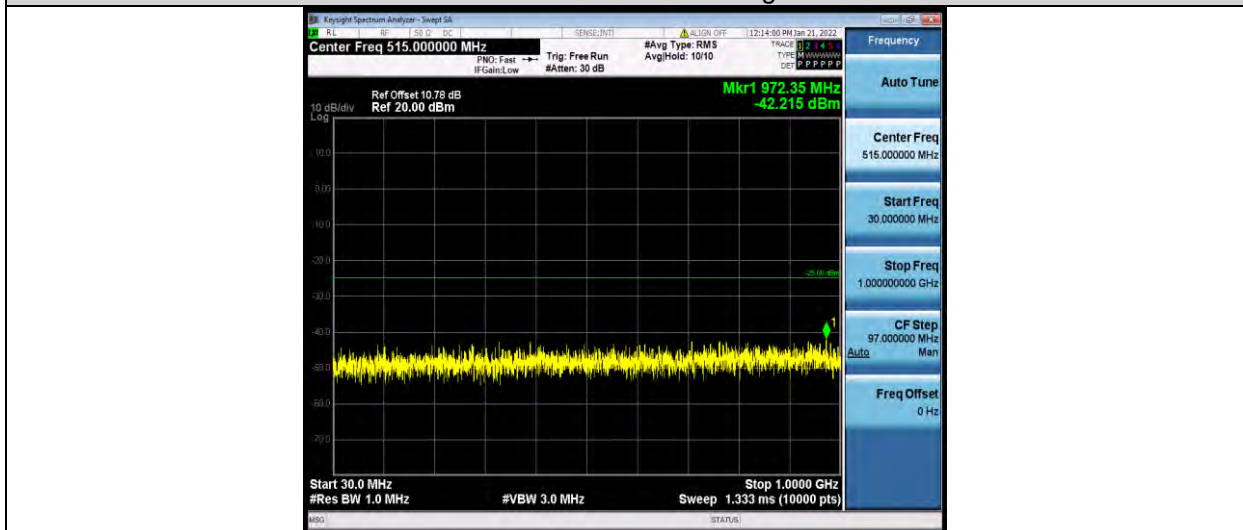

Band7-20MHz-16QAM-21350-1RB#0-Range2:1000~27000MHz

Band7-5MHz-64QAM-20775-1RB#0-Range1:30~1000MHz

BUREAU VERITAS

Test Report No.: W7L-P21120038RF05

Band7-5MHz-64QAM-20775-1RB#0-Range2: 1000~27000MHz

Band7-5MHz-64QAM-21100-1RB#0-Range1:30~1000MHz