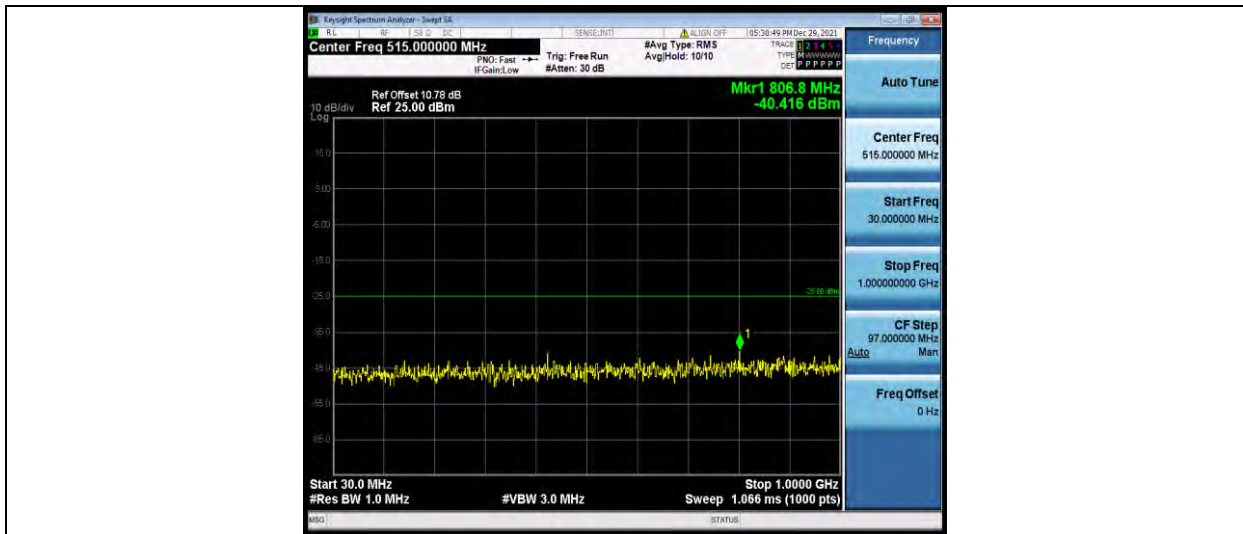

Band7-5MHz-16QAM-21425-1RB#0-Range1:30~1000MHz

Band7-5MHz-16QAM-21425-1RB#0-Range2:1000~27000MHz

Band7-10MHz-QPSK-20800-1RB#0-Range1:30~1000MHz

BUREAU VERITAS

Test Report No.: W7L-P21120038RF05

Band7-10MHz-QPSK-20800-1RB#0-Range2:1000~27000MHz