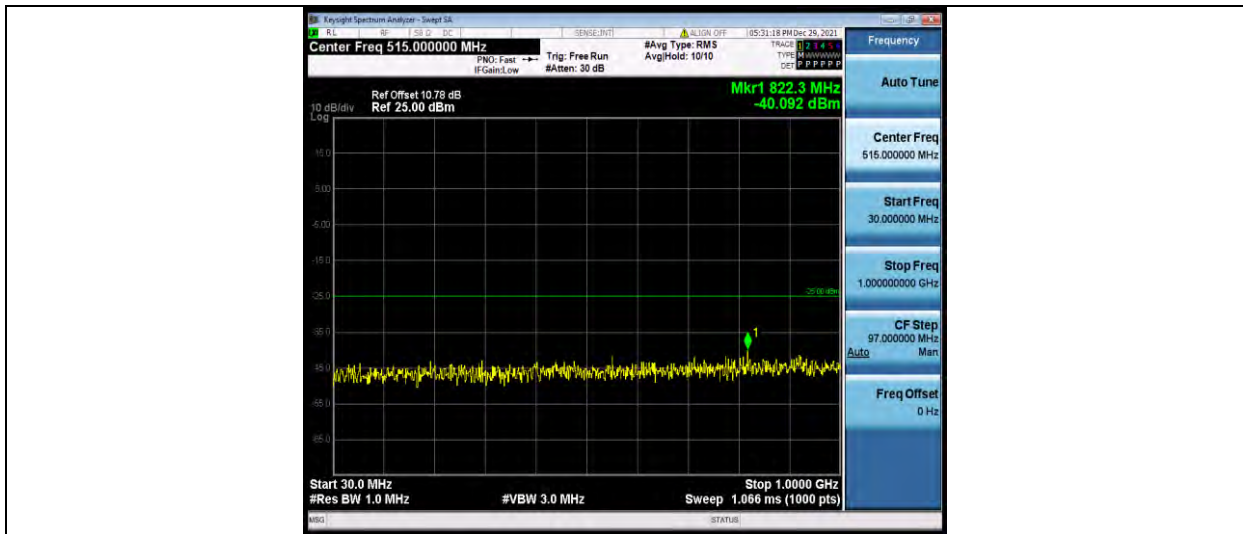

BUREAU VERITAS

Test Report No.: W7L-P21120038RF05

Band7-10MHz-16QAM-20800-1RB#0-Range2:1000~27000MHz