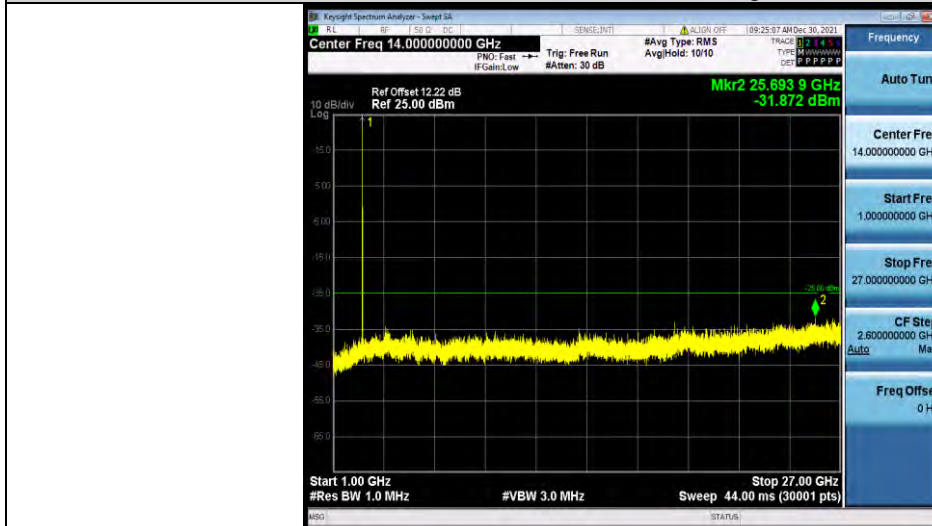

Band7-20MHz-16QAM-21100-1RB#0-Range1:30~1000MHz