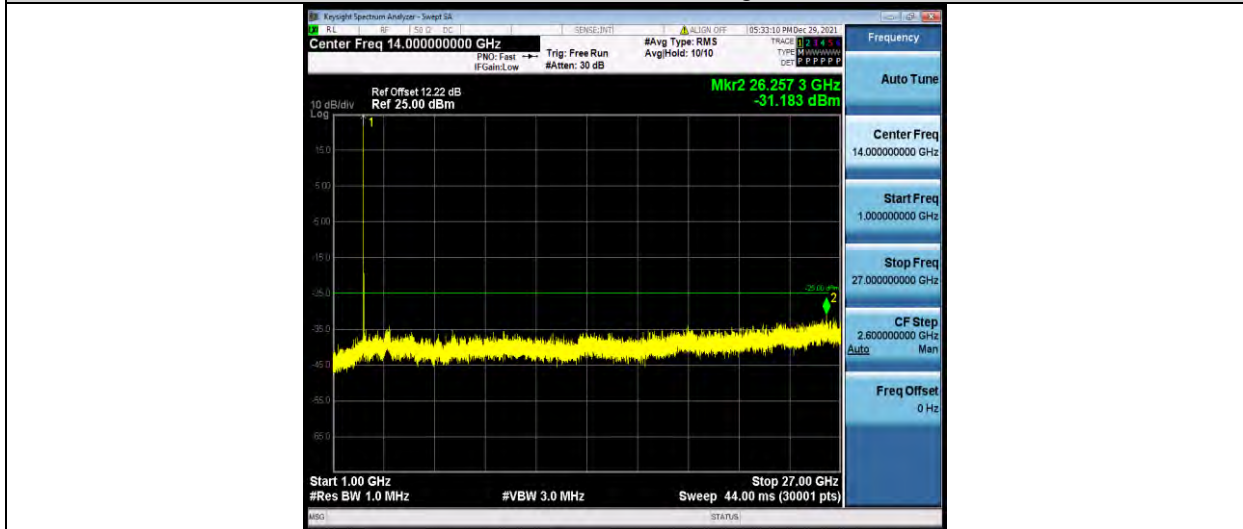

Band7-10MHz-QPSK-21100-1RB#0-Range1:30~1000MHz

Band7-10MHz-QPSK-21100-1RB#0-Range2:1000~27000MHz

BUREAU VERITAS

Test Report No.: W7L-P21120038RF05

Band7-10MHz-QPSK-21400-1RB#0-Range1:30~1000MHz

Band7-10MHz-QPSK-21400-1RB#0-Range2:1000~27000MHz