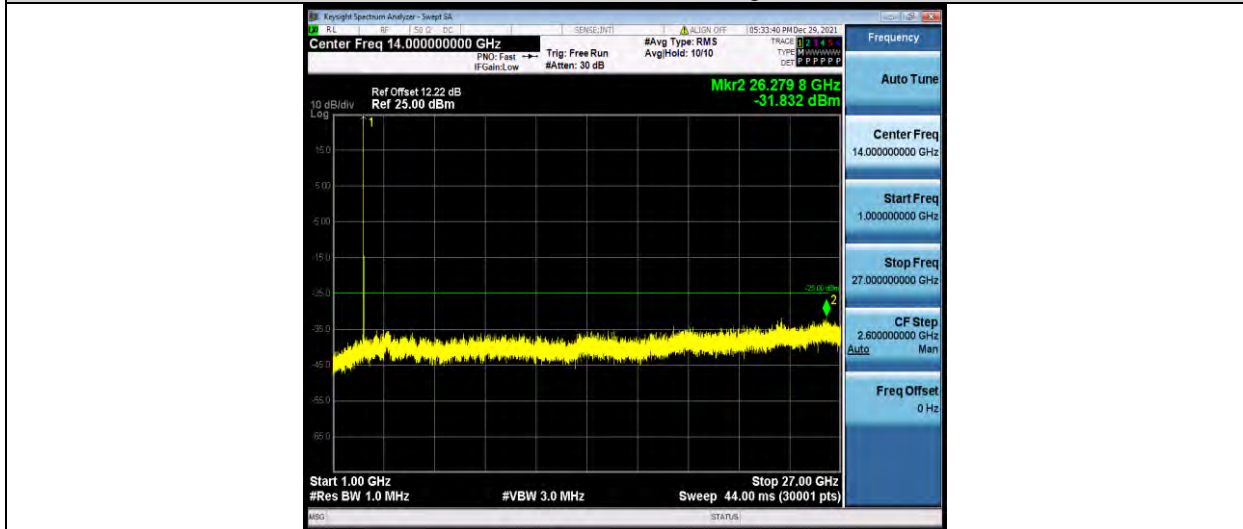

BUREAU VERITAS

Test Report No.: W7L-P21120038RF05

Band7-10MHz-16QAM-21400-1RB#0-Range1:30~1000MHz

Band7-10MHz-16QAM-21400-1RB#0-Range2:1000~27000MHz

Band7-15MHz-QPSK-20825-1RB#0-Range1:30~1000MHz

BUREAU VERITAS