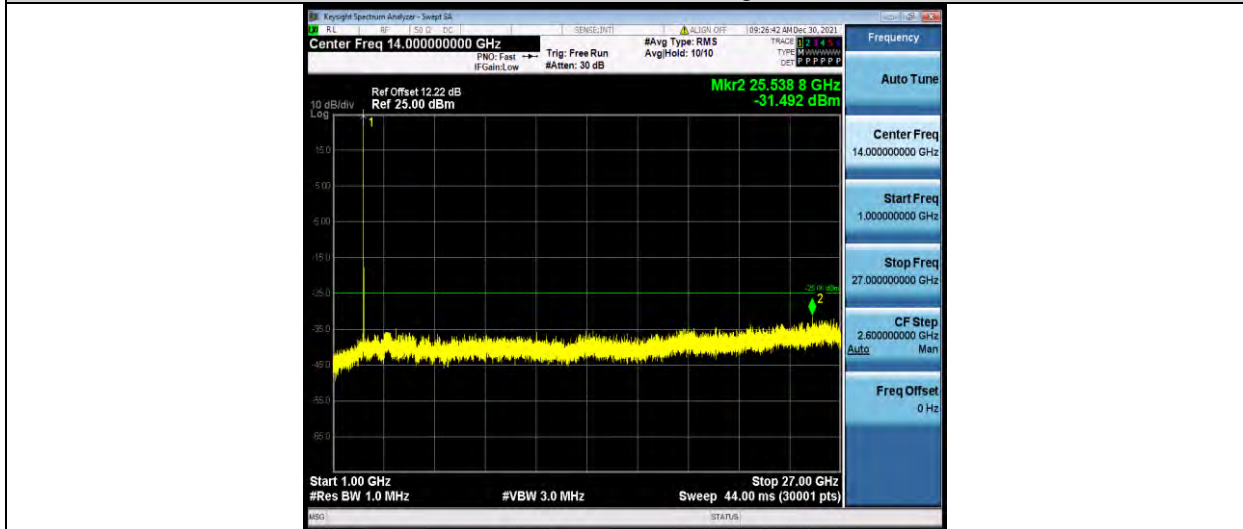

Band7-20MHz-16QAM-20850-1RB#0-Range1:30~1000MHz