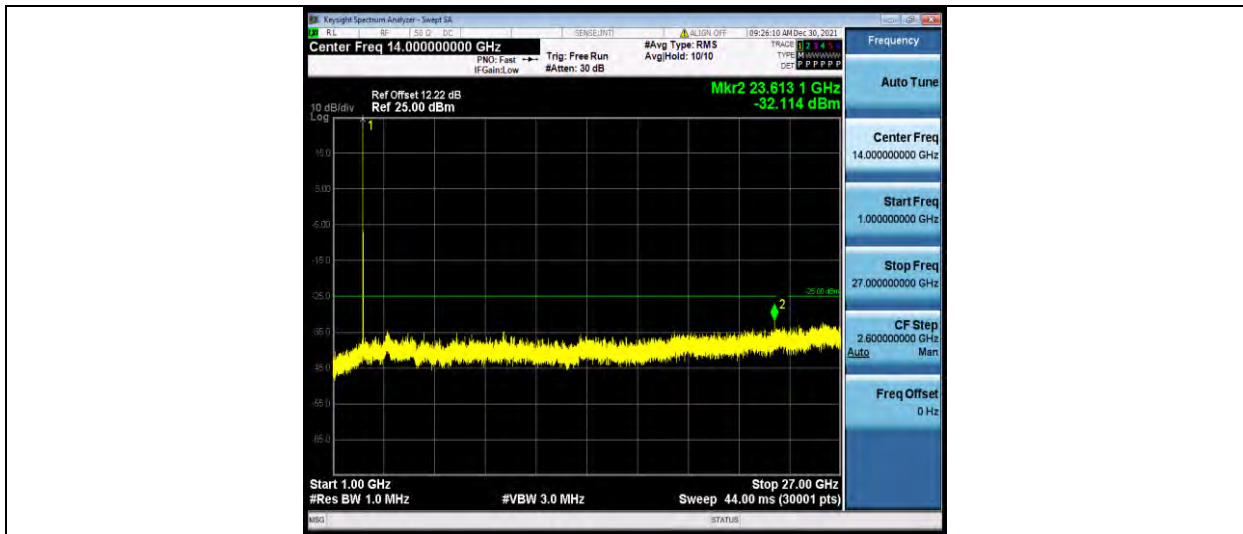

Band7-20MHz-16QAM-20850-1RB#0-Range2:1000~27000MHz

Band7-20MHz-16QAM-21100-1RB#0-Range1:30~1000MHz

Band7-20MHz-16QAM-21100-1RB#0-Range2:1000~27000MHz

BUREAU VERITAS

Test Report No.: W7L-P21120038RF05

Band7-20MHz-16QAM-21350-1RB#0-Range1:30~1000MHz