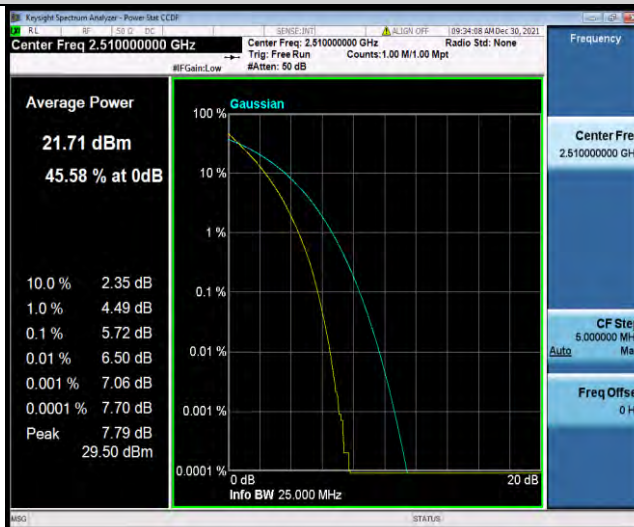

BUREAU VERITAS

Test Report No.: W7L-P21120038RF05

Band7-20MHz-QPSK-20850-1RB#0

Band7-20MHz-QPSK-20850-100RB#0

Band7-20MHz-QPSK-21100-1RB#0

BUREAU VERITAS

Test Report No.: W7L-P21120038RF05

Band7-20MHz-QPSK-21100-100RB#0