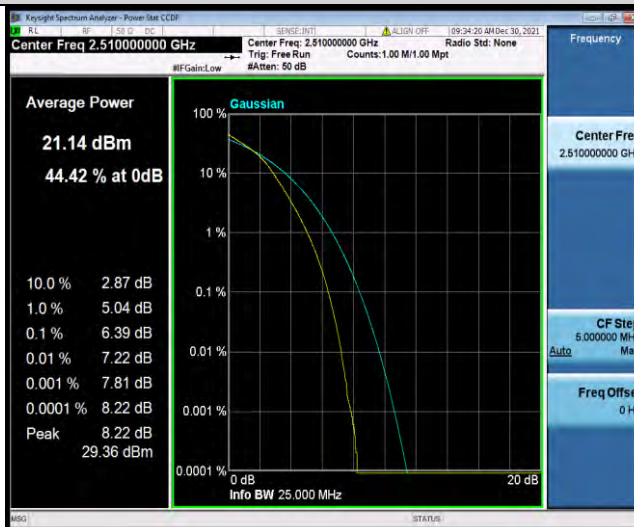

Band7-20MHz-QPSK-21350-1RB#0

Band7-20MHz-QPSK-21350-100RB#0

BUREAU VERITAS

Test Report No.: W7L-P21120038RF05

Band7-20MHz-16QAM-20850-1RB#0

Band7-20MHz-16QAM-20850-100RB#0

Band7-20MHz-16QAM-21100-1RB#0

BUREAU VERITAS