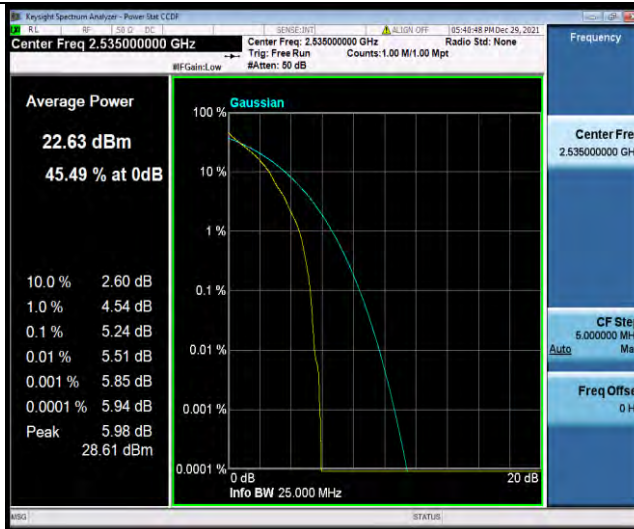

BUREAU VERITAS

Test Report No.: W7L-P21120038RF05

Band7-10MHz-QPSK-20800-1RB#0

Band7-10MHz-QPSK-20800-50RB#0

Band7-10MHz-QPSK-21100-1RB#0

BUREAU VERITAS

Test Report No.: W7L-P21120038RF05

Band7-10MHz-QPSK-21100-50RB#0