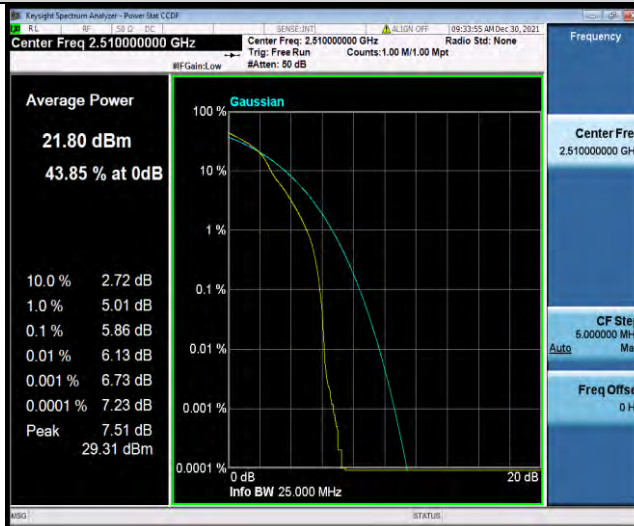

Band7-20MHz-QPSK-21350-1RB#0

Band7-20MHz-QPSK-21350-100RB#0

BUREAU VERITAS

Test Report No.: W7L-P21120038RF05

Band7-20MHz-16QAM-20850-1RB#0

Band7-20MHz-16QAM-20850-100RB#0

Band7-20MHz-16QAM-21100-1RB#0

BUREAU VERITAS