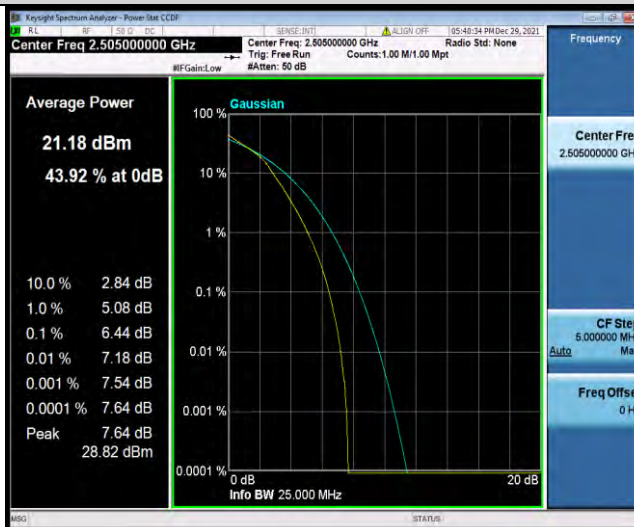

Band7-10MHz-QPSK-21400-1RB#0

Band7-10MHz-QPSK-21400-50RB#0

BUREAU VERITAS

Test Report No.: W7L-P21120038RF05

Band7-10MHz-16QAM-20800-1RB#0

Band7-10MHz-16QAM-20800-50RB#0

Band7-10MHz-16QAM-21100-1RB#0

BUREAU VERITAS