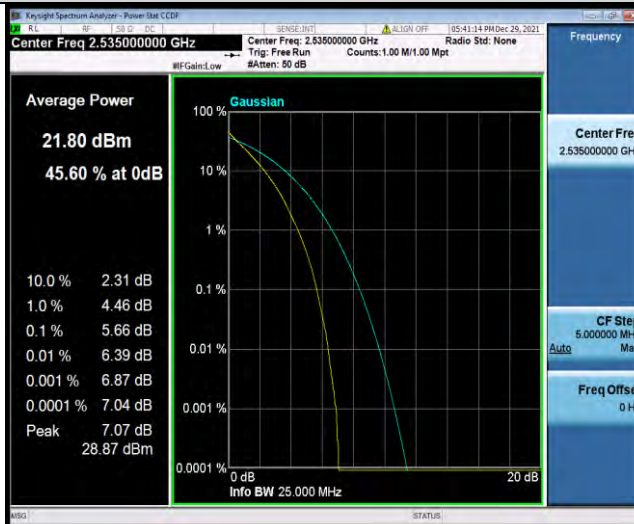

BUREAU VERITAS

Test Report No.: W7L-P21120038RF05

Band7-10MHz-QPSK-20800-1RB#0

Band7-10MHz-QPSK-20800-50RB#0

Band7-10MHz-QPSK-21100-1RB#0

BUREAU VERITAS

Test Report No.: W7L-P21120038RF05

Band7-10MHz-QPSK-21100-50RB#0