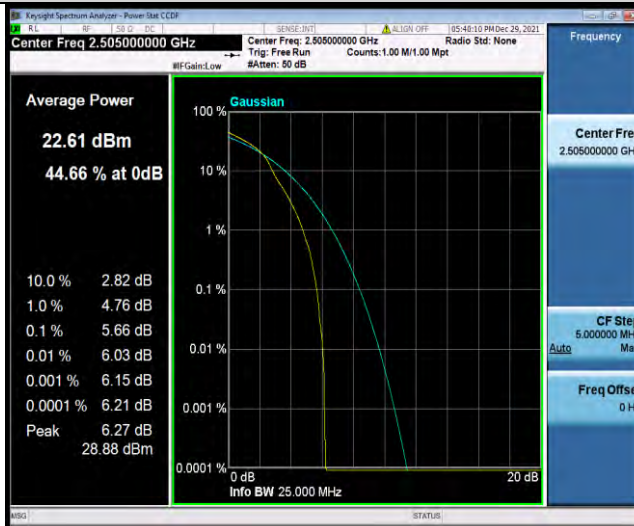

Band7-10MHz-QPSK-21400-1RB#0

Band7-10MHz-QPSK-21400-50RB#0

BUREAU VERITAS

Test Report No.: W7L-P21120038RF05

Band7-10MHz-16QAM-20800-1RB#0

Band7-10MHz-16QAM-20800-50RB#0

Band7-10MHz-16QAM-21100-1RB#0

BUREAU VERITAS