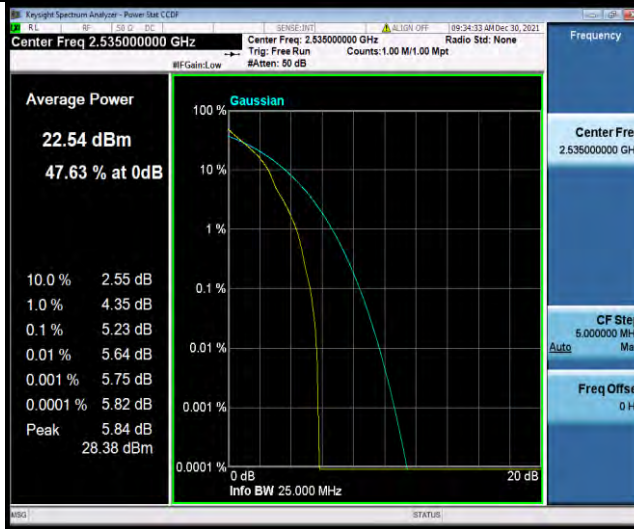

BUREAU VERITAS

Test Report No.: W7L-P21120038RF05

Band7-20MHz-QPSK-20850-1RB#0

Band7-20MHz-QPSK-20850-100RB#0

Band7-20MHz-QPSK-21100-1RB#0

BUREAU VERITAS

Test Report No.: W7L-P21120038RF05

Band7-20MHz-QPSK-21100-100RB#0