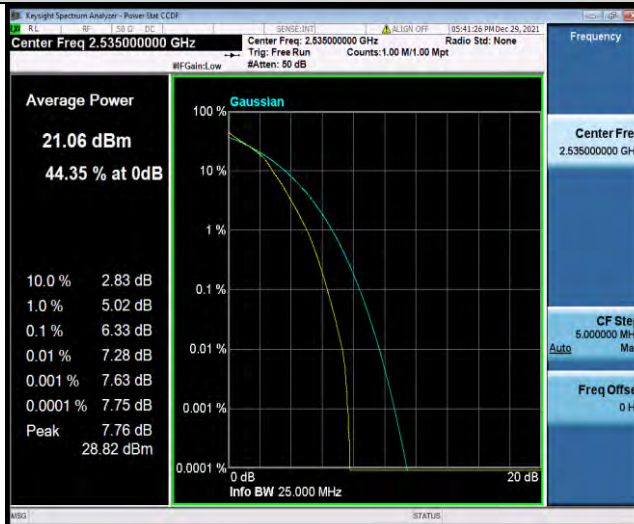

Band7-10MHz-16QAM-21400-1RB#0