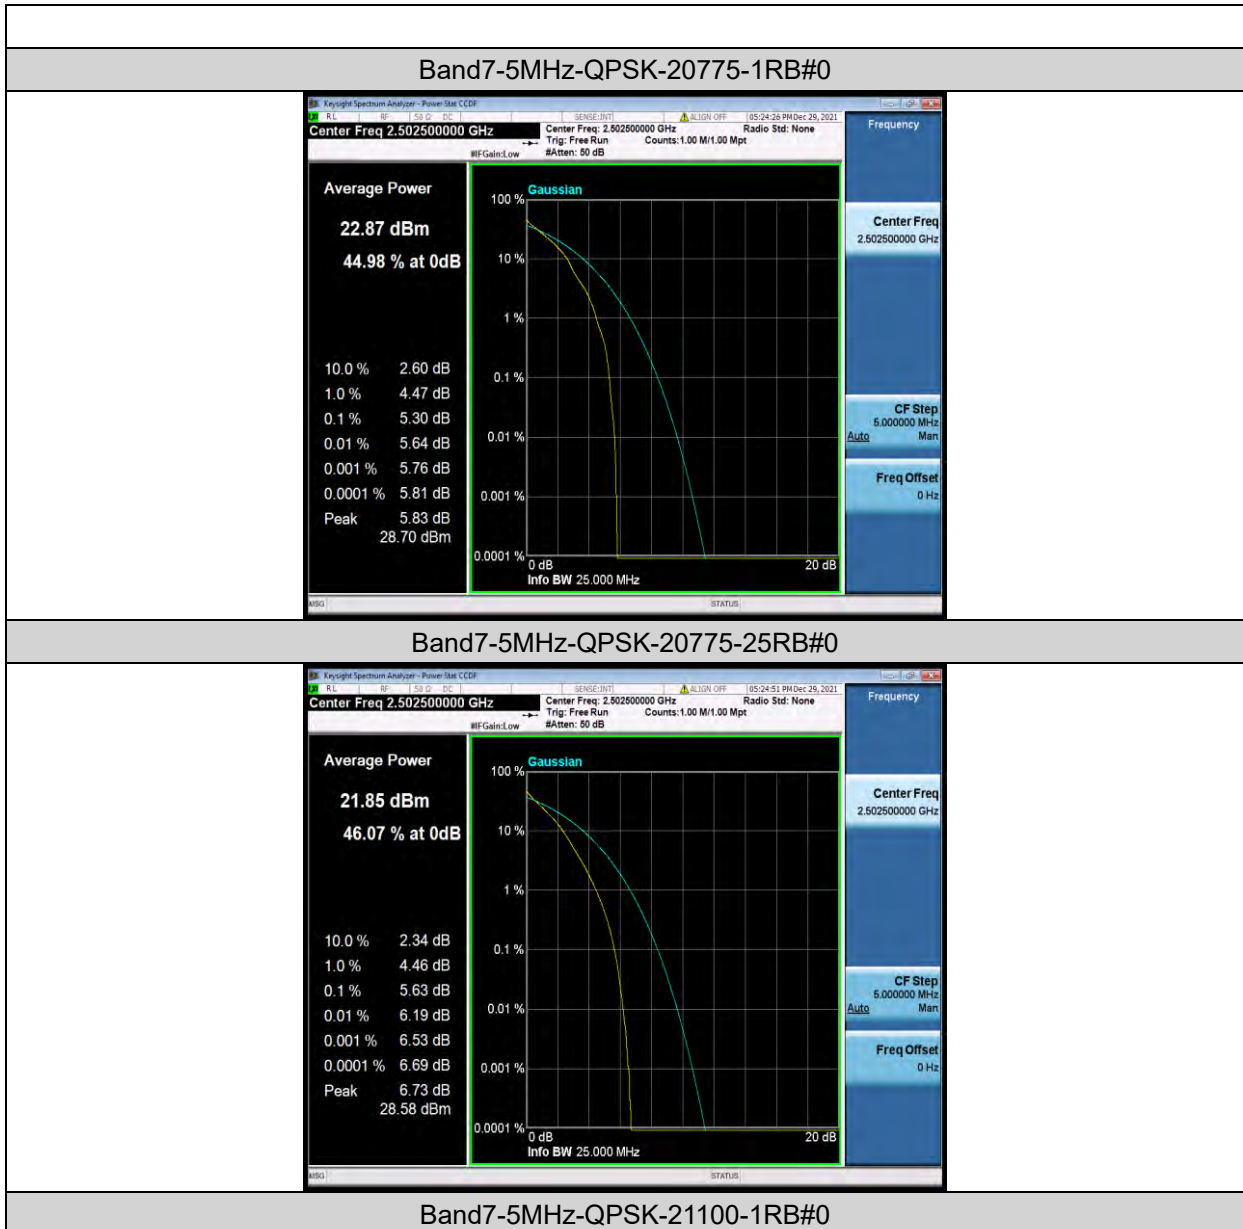

Test Graphs