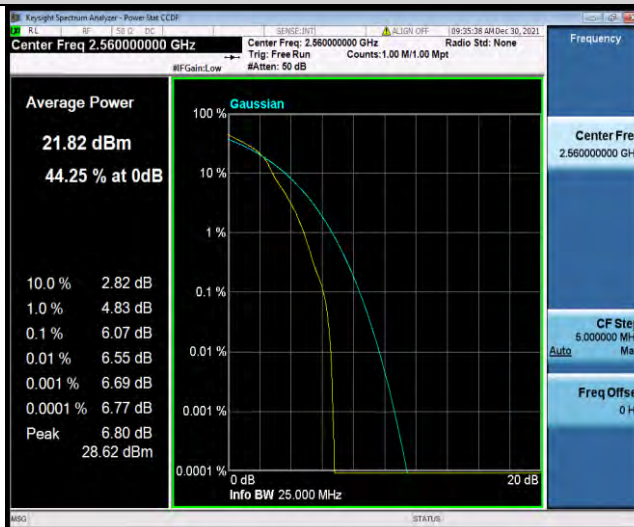

Band7-20MHz-16QAM-21350-100RB#0