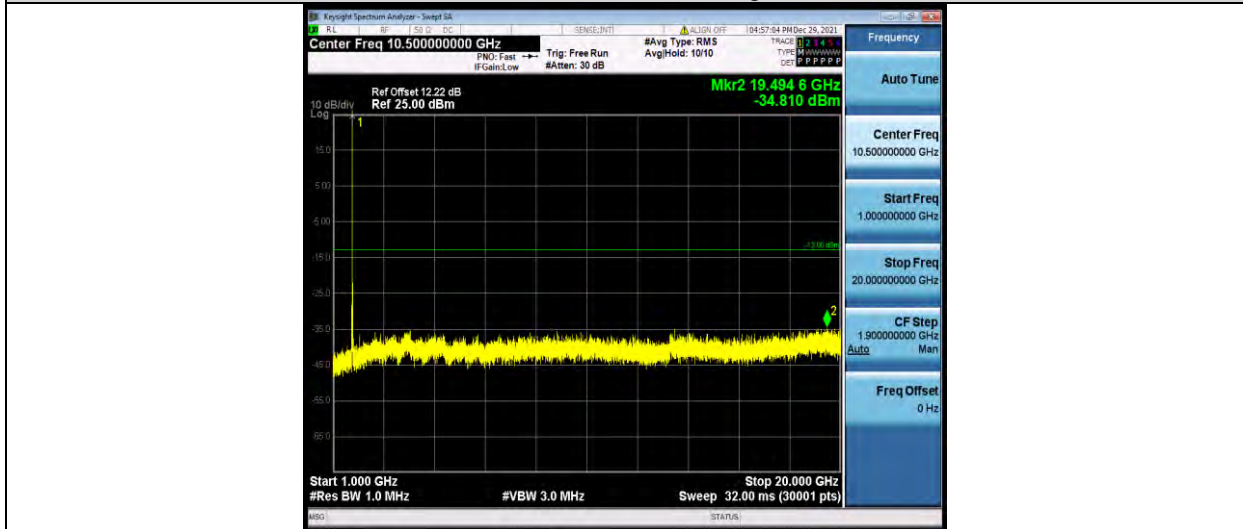

Band4-20MHz-16QAM-20175-1RB#0-Range1:30~1000MHz