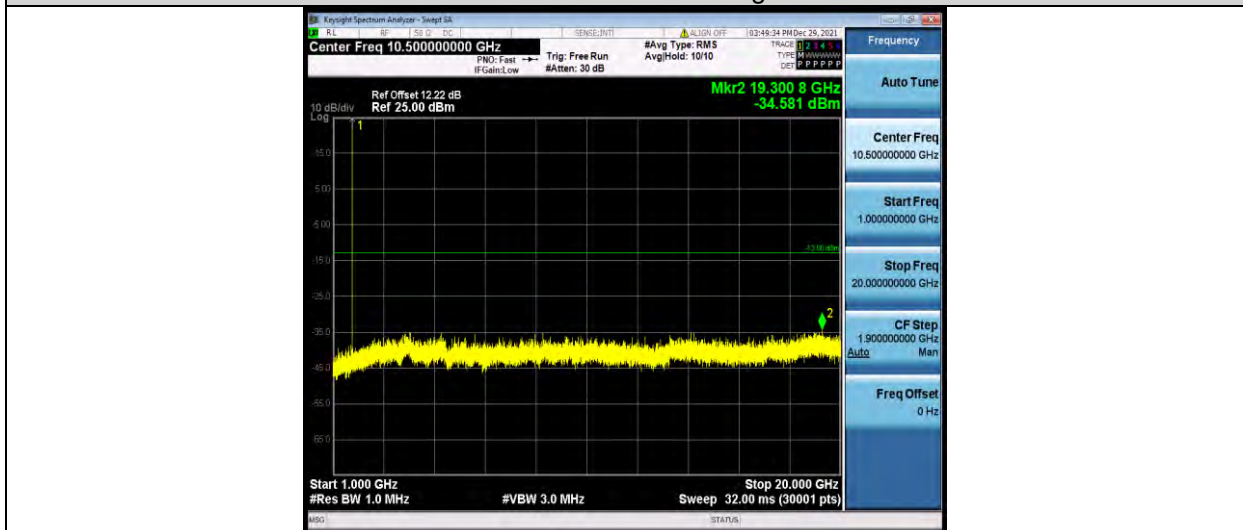

BUREAU VERITAS

Test Report No.: W7L-P21120038RF05

Band4-1.4MHz-16QAM-19957-1RB#0-Range1:30~1000MHz

Band4-1.4MHz-16QAM-19957-1RB#0-Range2:1000~2000MHz

Band4-1.4MHz-16QAM-20175-1RB#0-Range1:30~1000MHz

BUREAU VERITAS