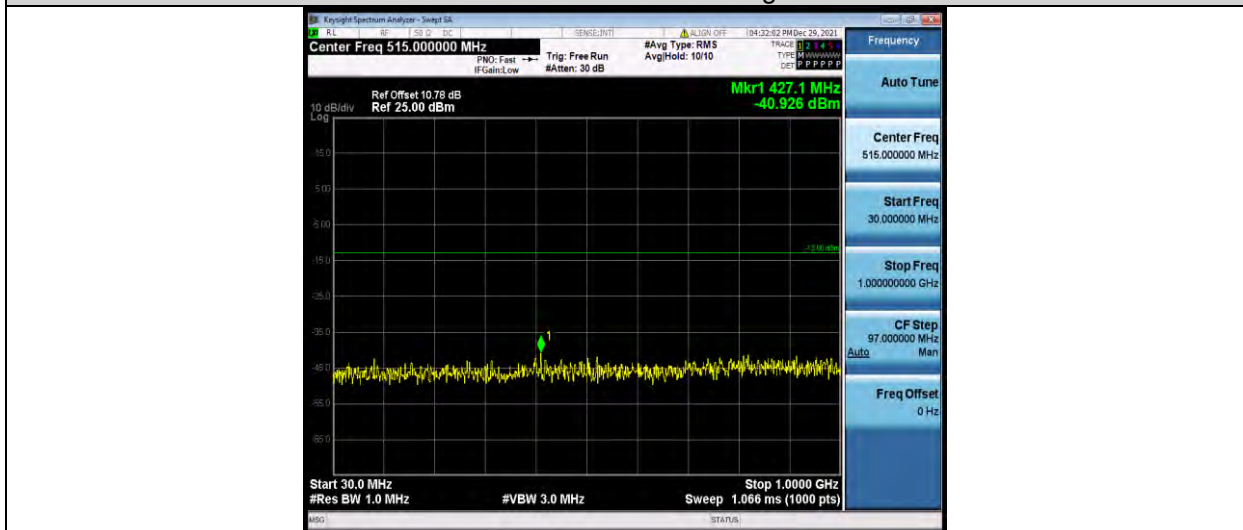

BUREAU VERITAS

Test Report No.: W7L-P21120038RF05

Band4-10MHz-QPSK-20175-1RB#0-Range2:1000~20000MHz

Band4-10MHz-QPSK-20350-1RB#0-Range1:30~1000MHz

Band4-10MHz-QPSK-20350-1RB#0-Range2:1000~20000MHz

BUREAU VERITAS