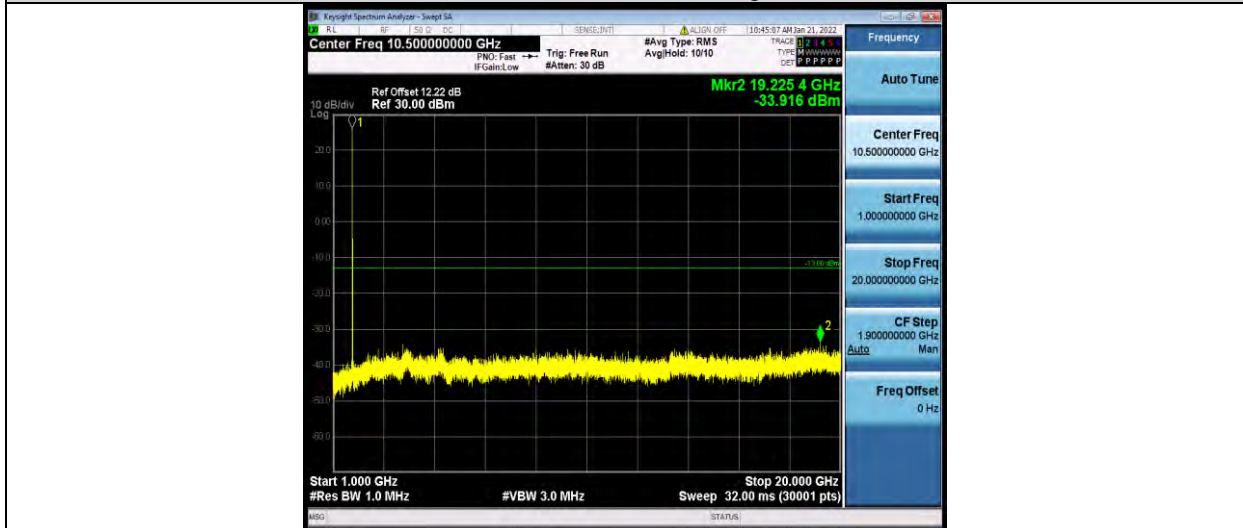

Band4-10MHz-64QAM-20350-1RB#0-Range1:30~1000MHz