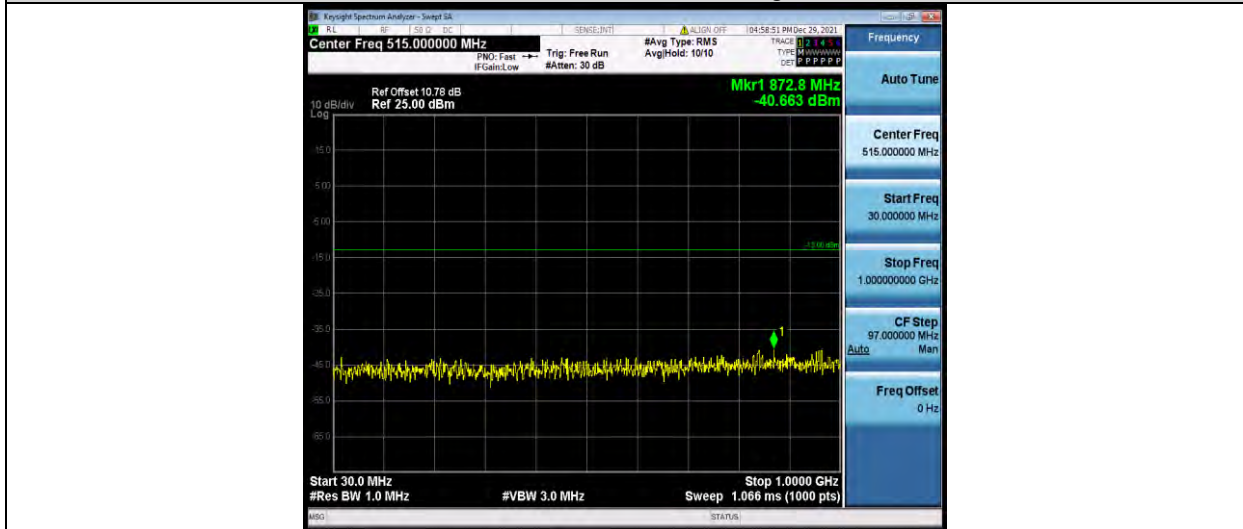

Band4-20MHz-16QAM-20050-1RB#0-Range2:1000~2000MHz

Band4-20MHz-16QAM-20175-1RB#0-Range1:30~1000MHz

BUREAU VERITAS

Test Report No.: W7L-P21120038RF05

Band4-20MHz-16QAM-20175-1RB#0-Range2:1000~20000MHz

Band4-20MHz-16QAM-20300-1RB#0-Range1:30~1000MHz