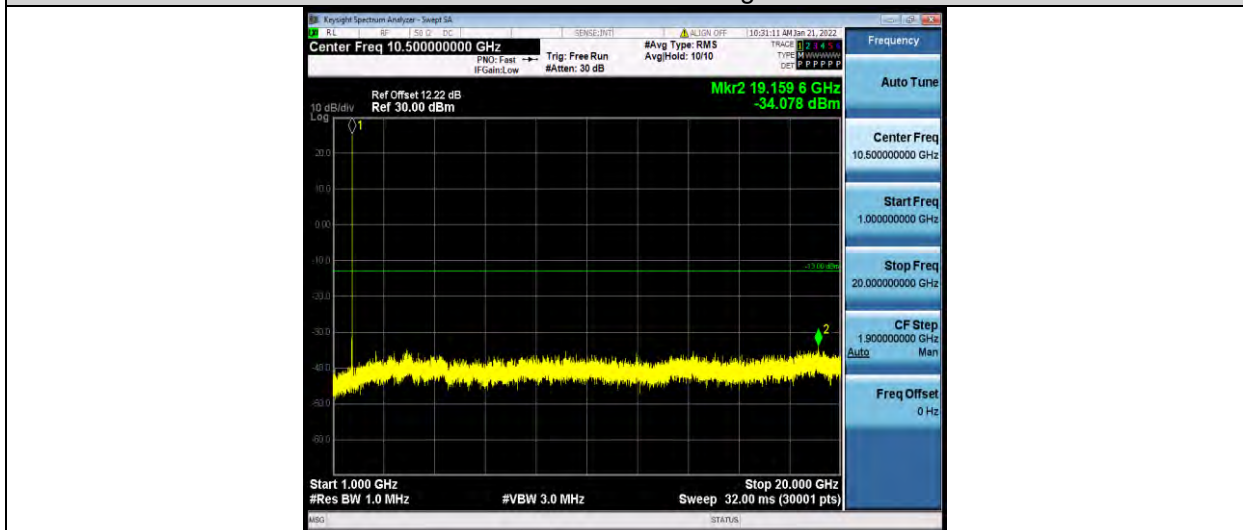

Band4-3MHz-64QAM-20175-1RB#0-Range1:30~1000MHz