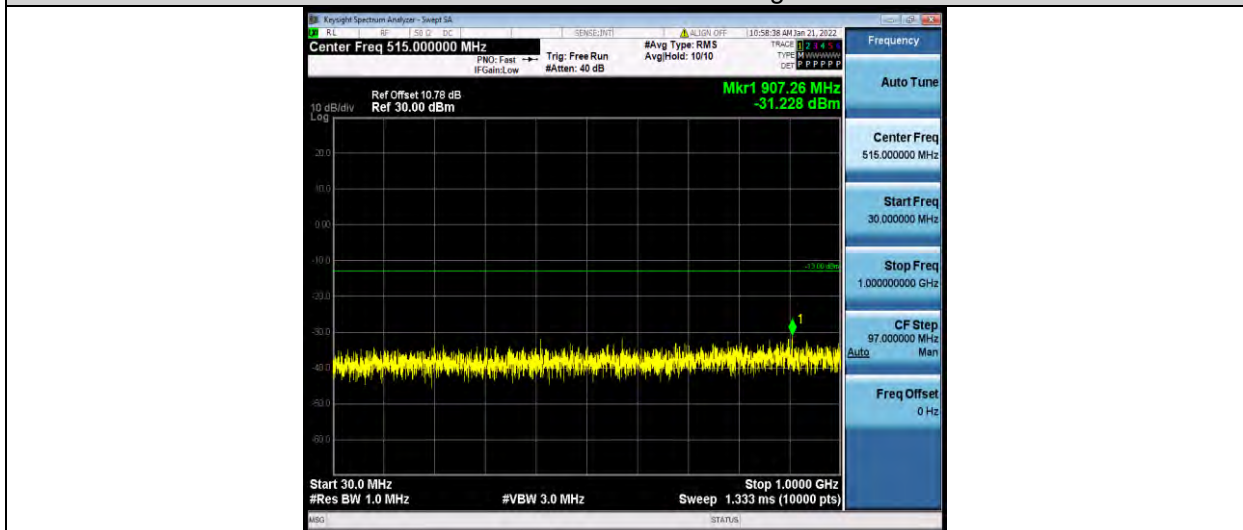

Band4-20MHz-64QAM-20300-1RB#0-Range2:1000~2000MHz