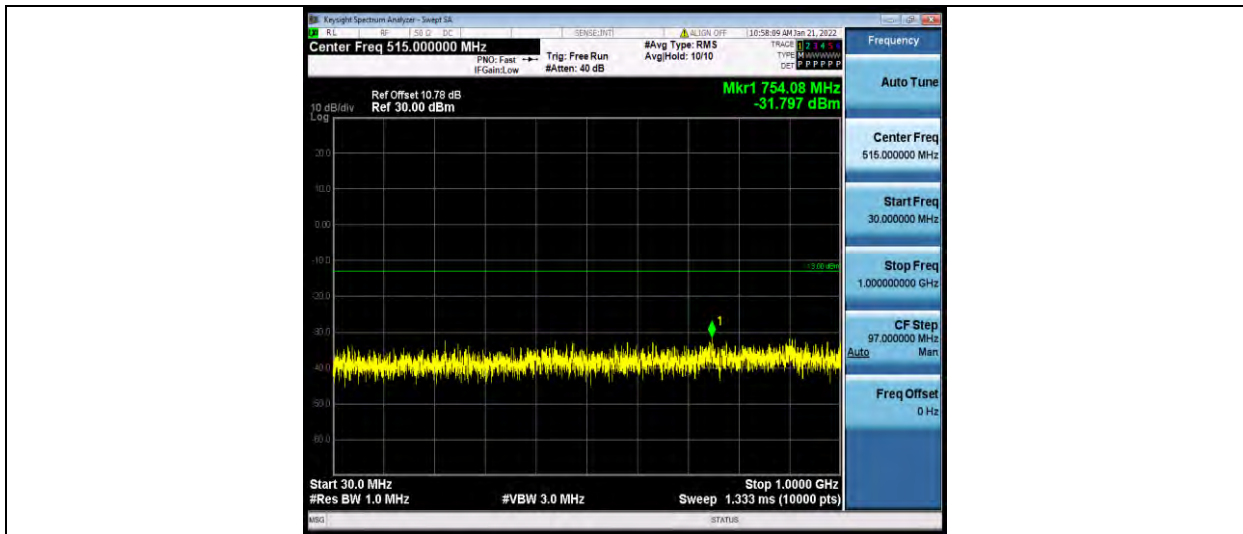

BUREAU VERITAS

Test Report No.: W7L-P21120038RF05

Band4-20MHz-64QAM-20175-1RB#0-Range2:1000~2000MHz