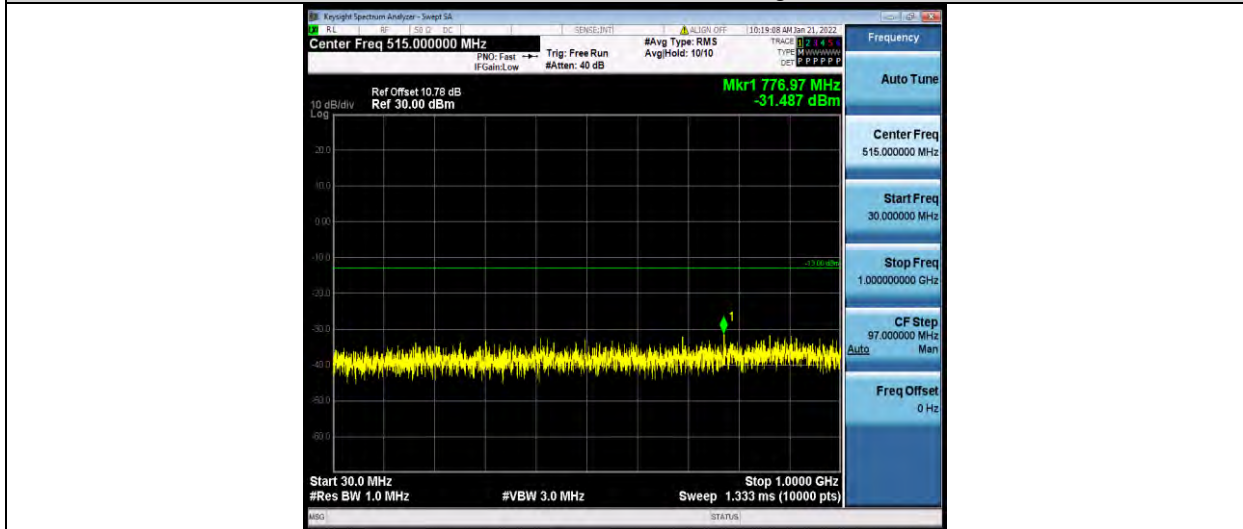

BUREAU VERITAS

Test Report No.: W7L-P21120038RF05

Band4-1.4MHz-64QAM-20175-1RB#0-Range2:1000~2000MHz

Band4-1.4MHz-64QAM-20393-1RB#0-Range1:30~1000MHz

Band4-1.4MHz-64QAM-20393-1RB#0-Range2:1000~2000MHz

BUREAU VERITAS