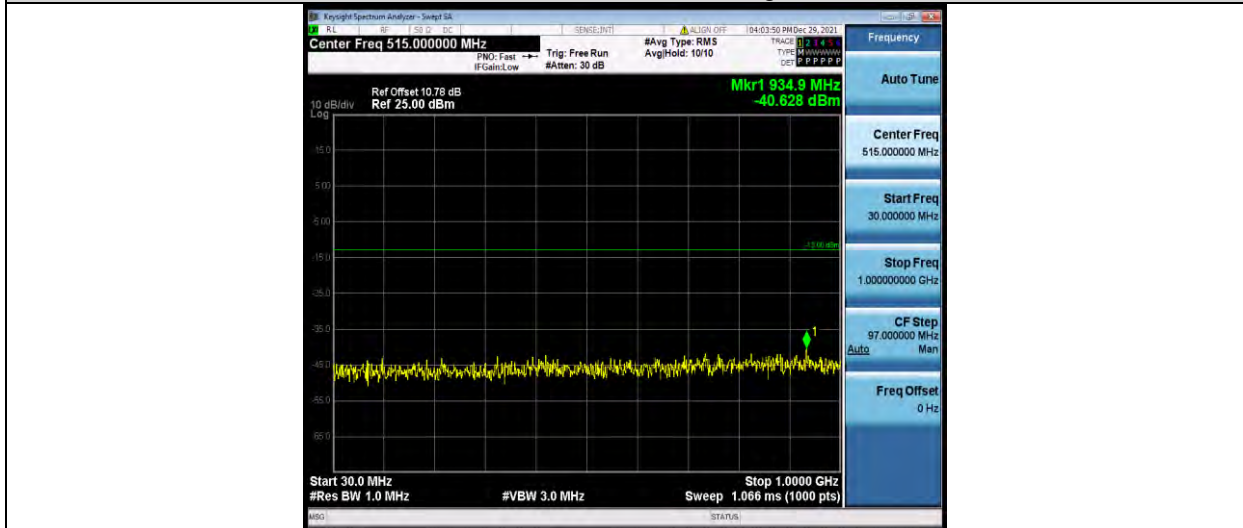

Band4-3MHz-QPSK-20385-1RB#0-Range1:30~1000MHz

Band4-3MHz-QPSK-20385-1RB#0-Range2:1000~20000MHz

BUREAU VERITAS

Test Report No.: W7L-P21120038RF05

Band4-3MHz-16QAM-19965-1RB#0-Range1:30~1000MHz

Band4-3MHz-16QAM-19965-1RB#0-Range2:1000~20000MHz