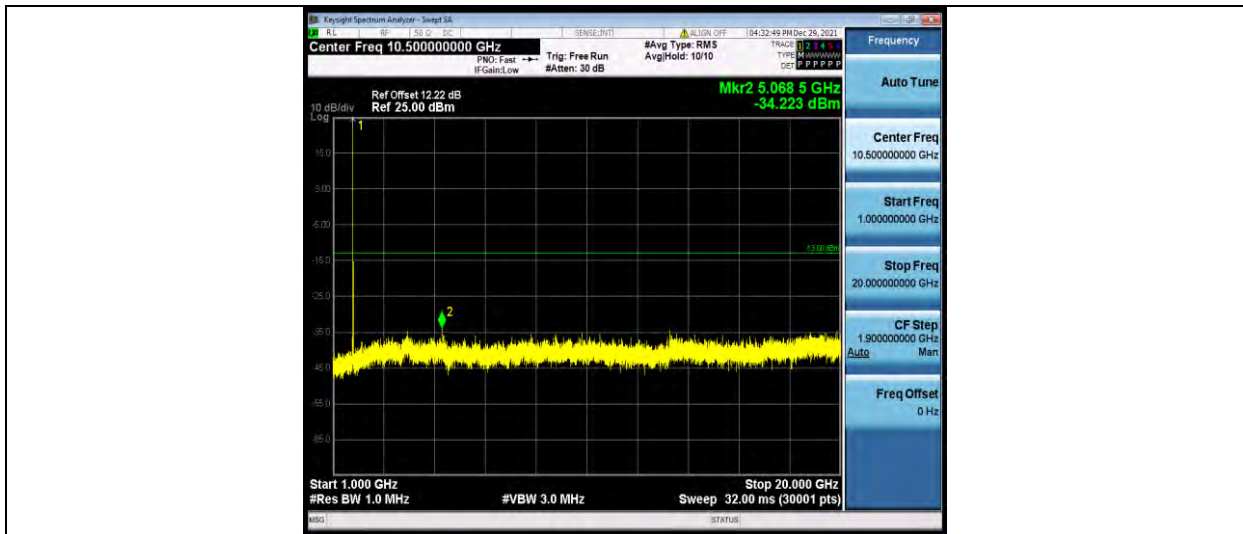

Band4-10MHz-16QAM-20175-1RB#0-Range2:1000~2000MHz

Band4-10MHz-16QAM-20350-1RB#0-Range1:30~1000MHz

Band4-10MHz-16QAM-20350-1RB#0-Range2:1000~2000MHz

BUREAU VERITAS

Test Report No.: W7L-P21120038RF05

Band4-15MHz-QPSK-20025-1RB#0-Range1:30~1000MHz