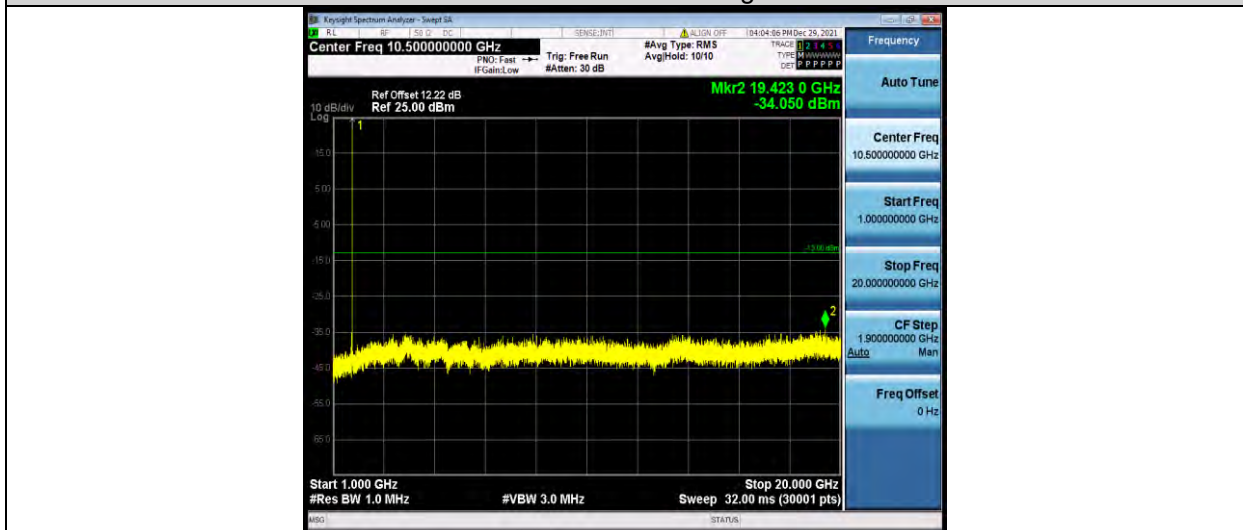

Band4-3MHz-QPSK-20385-1RB#0-Range1:30~1000MHz

Band4-3MHz-QPSK-20385-1RB#0-Range2:1000~20000MHz

BUREAU VERITAS

Test Report No.: W7L-P21120038RF05

Band4-3MHz-16QAM-19965-1RB#0-Range1:30~1000MHz

Band4-3MHz-16QAM-19965-1RB#0-Range2:1000~20000MHz