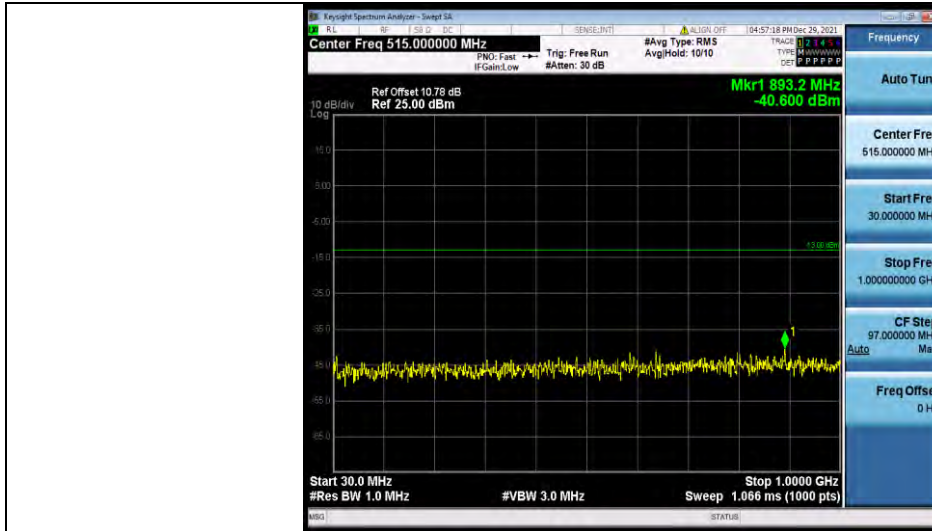

Test Report No.: W7L-P21120038RF05

Band4-20MHz-QPSK-20050-1RB#0-Range1:30~1000MHz

Band4-20MHz-QPSK-20050-1RB#0-Range2:1000~20000MHz

Band4-20MHz-QPSK-20175-1RB#0-Range1:30~1000MHz

Test Report No.: W7L-P21120038RF05