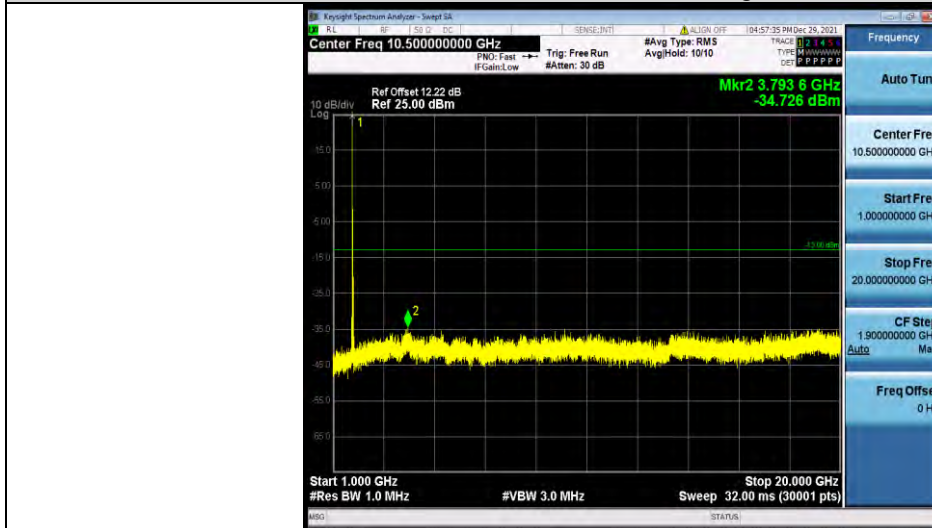

Band4-20MHz-QPSK-20300-1RB#0-Range1: 30~1000MHz