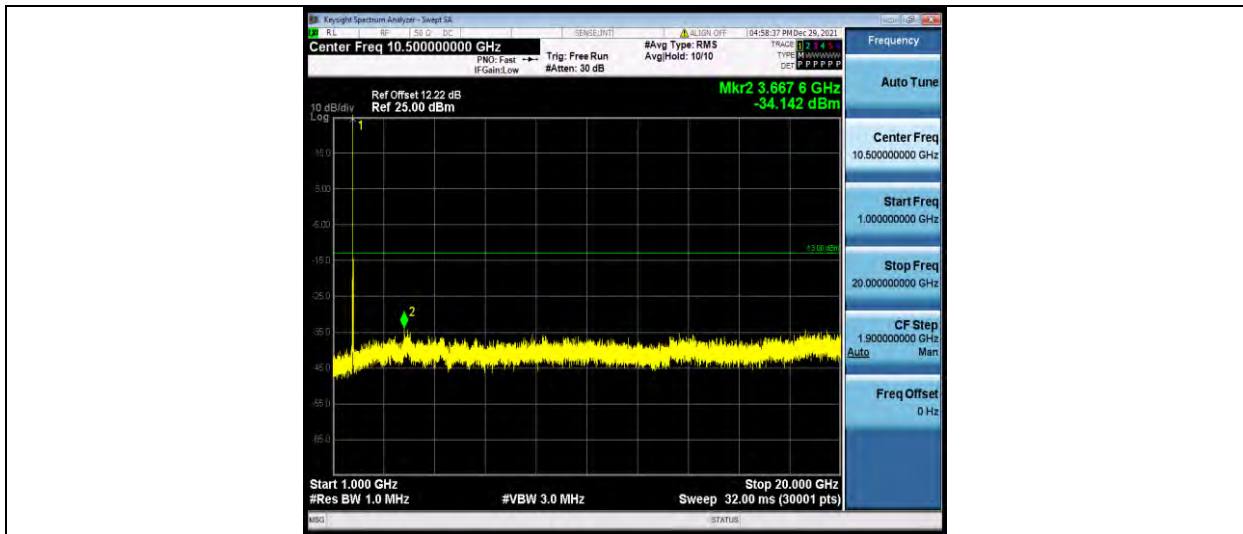

Band4-20MHz-QPSK-20175-1RB#0-Range2: 1000~20000MHz

Band4-20MHz-QPSK-20300-1RB#0-Range1: 30~1000MHz

Band4-20MHz-QPSK-20300-1RB#0-Range2: 1000~20000MHz

BUREAU VERITAS

Test Report No.: W7L-P21120038RF05

Band4-20MHz-16QAM-20050-1RB#0-Range1:30~1000MHz