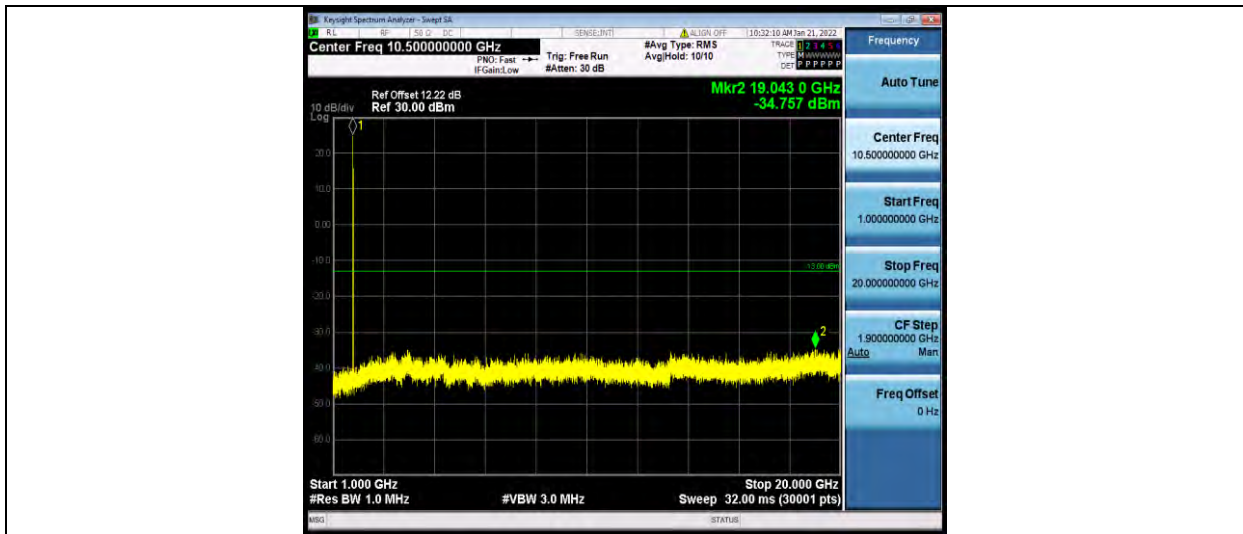

Band4-3MHz-64QAM-20175-1RB#0-Range2: 1000~20000MHz

Band4-3MHz-64QAM-20385-1RB#0-Range1: 30~1000MHz

Band4-3MHz-64QAM-20385-1RB#0-Range2: 1000~20000MHz

BUREAU VERITAS

Test Report No.: W7L-P21120038RF05

Band4-5MHz-64QAM-19975-1RB#0-Range1:30~1000MHz