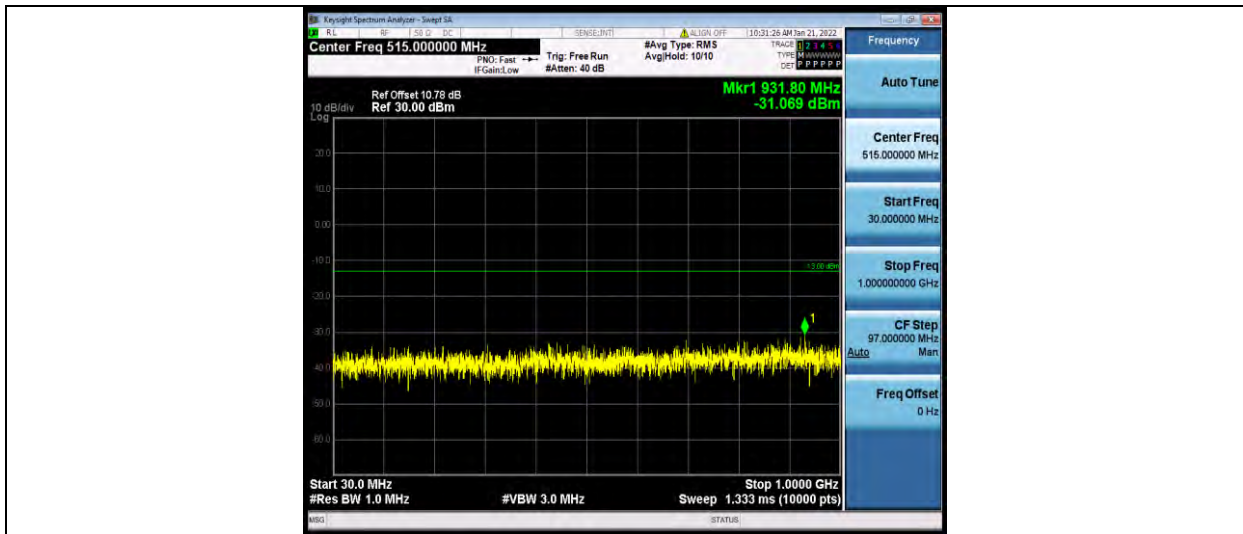

Test Report No.: W7L-P21120038RF05

Band4-3MHz-64QAM-19965-1RB#0-Range1:30~1000MHz

Band4-3MHz-64QAM-19965-1RB#0-Range2:1000~20000MHz

Band4-3MHz-64QAM-20175-1RB#0-Range1:30~1000MHz

BUREAU VERITAS

Test Report No.: W7L-P21120038RF05