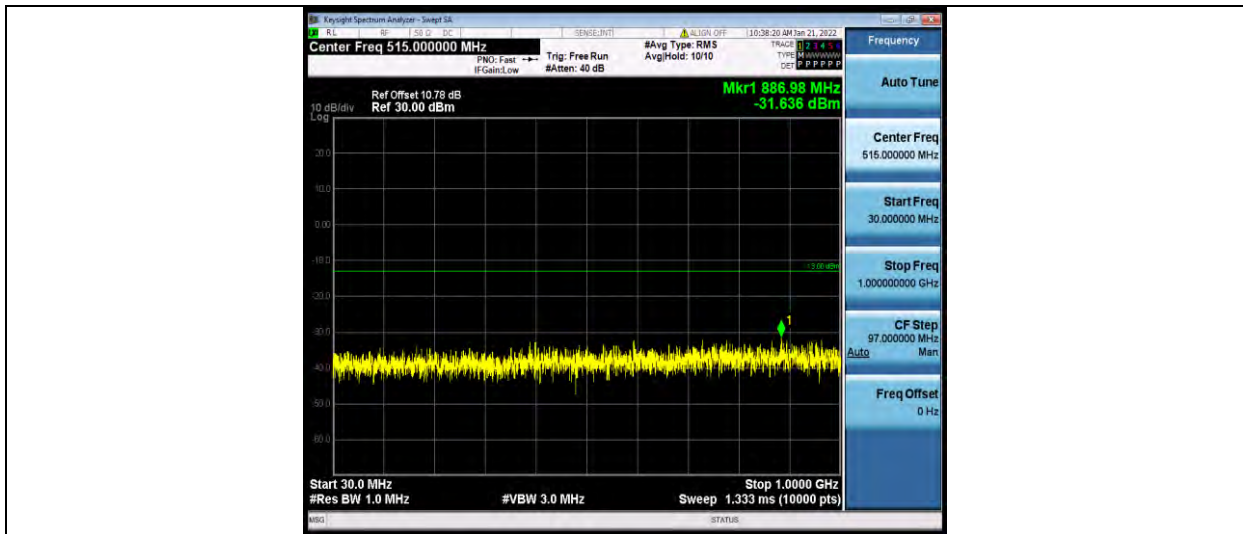

Band4-5MHz-64QAM-19975-1RB#0-Range2:1000~20000MHz

Band4-5MHz-64QAM-20175-1RB#0-Range1:30~1000MHz

BUREAU VERITAS

Test Report No.: W7L-P21120038RF05

Band4-5MHz-64QAM-20175-1RB#0-Range2: 1000~20000MHz

Band4-5MHz-64QAM-20375-1RB#0-Range1: 30~1000MHz