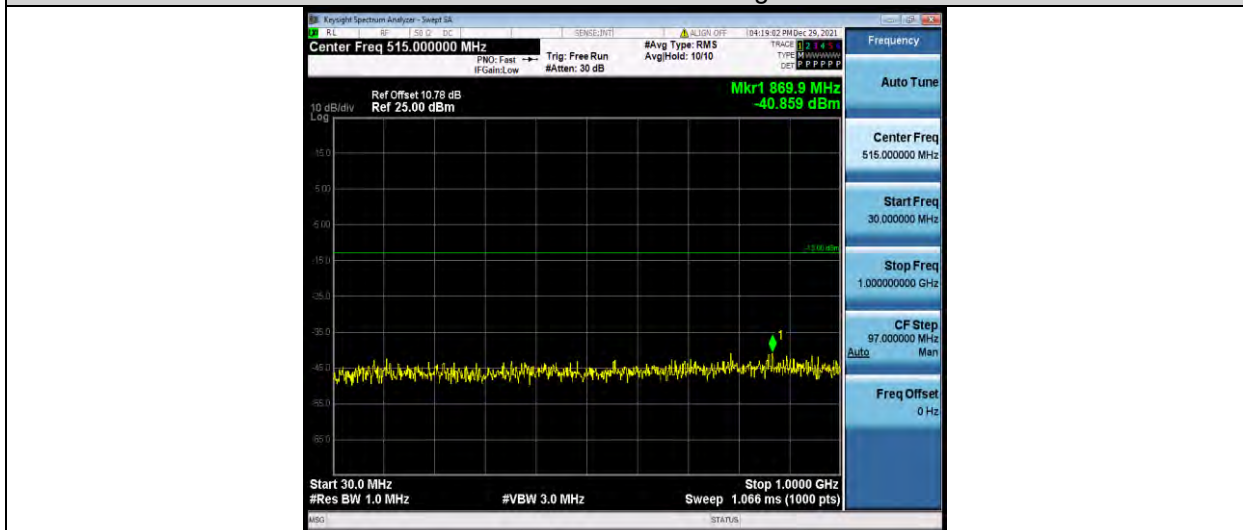

Band4-5MHz-QPSK-20375-1RB#0-Range2:1000~20000MHz