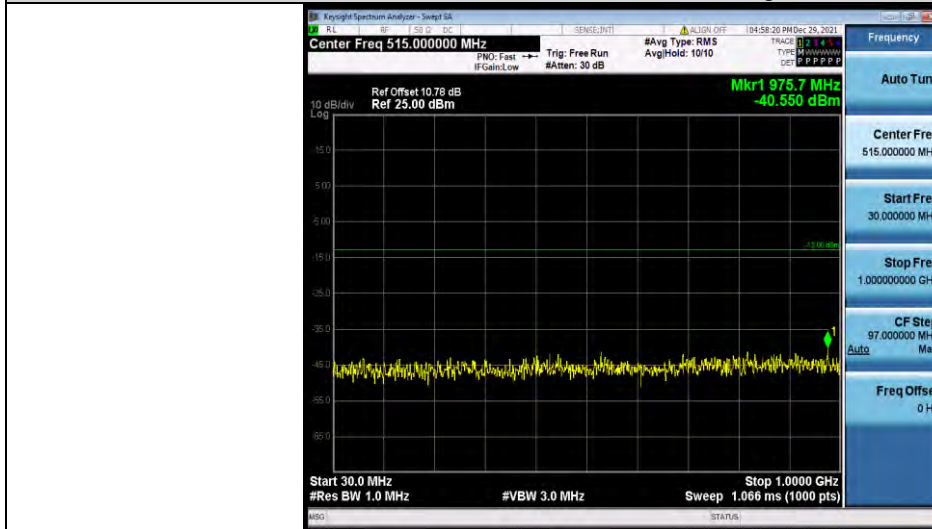

Band4-20MHz-QPSK-20300-1RB#0-Range2: 1000~20000MHz