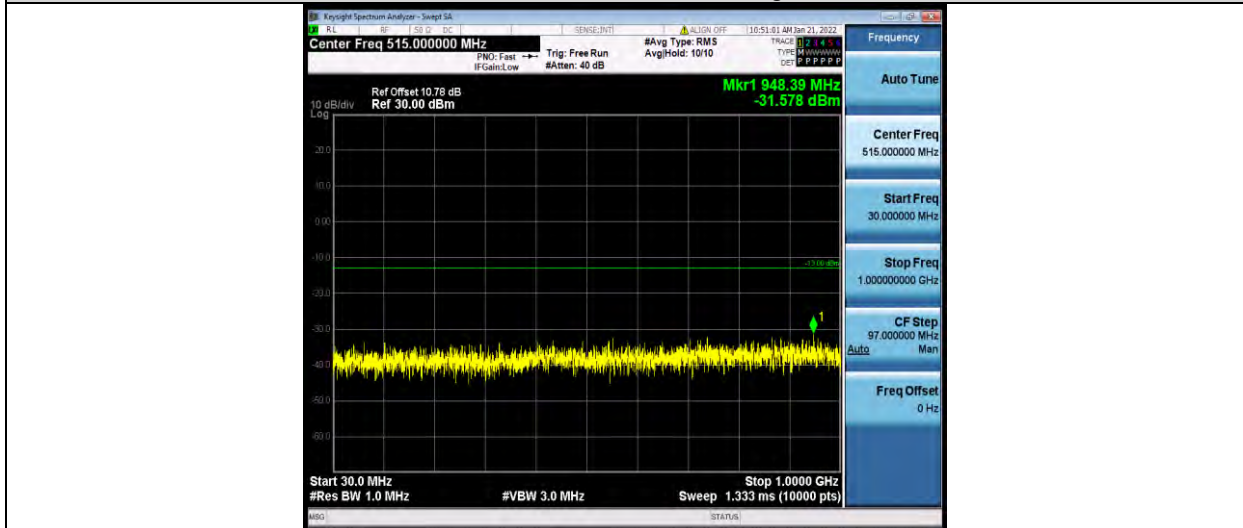

Band4-15MHz-64QAM-20025-1RB#0-Range2:1000~2000MHz