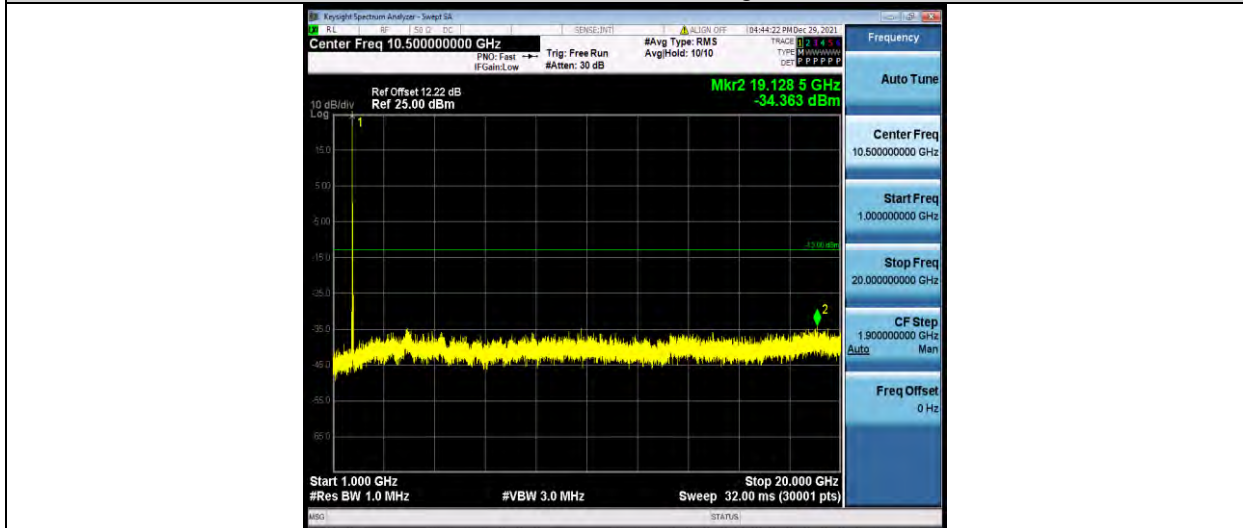

Band4-15MHz-QPSK-20025-1RB#0-Range2:1000~20000MHz

Band4-15MHz-QPSK-20175-1RB#0-Range1:30~1000MHz

BUREAU VERITAS

Test Report No.: W7L-P21120038RF05

Band4-15MHz-QPSK-20175-1RB#0-Range2: 1000~20000MHz

Band4-15MHz-QPSK-20325-1RB#0-Range1: 30~1000MHz