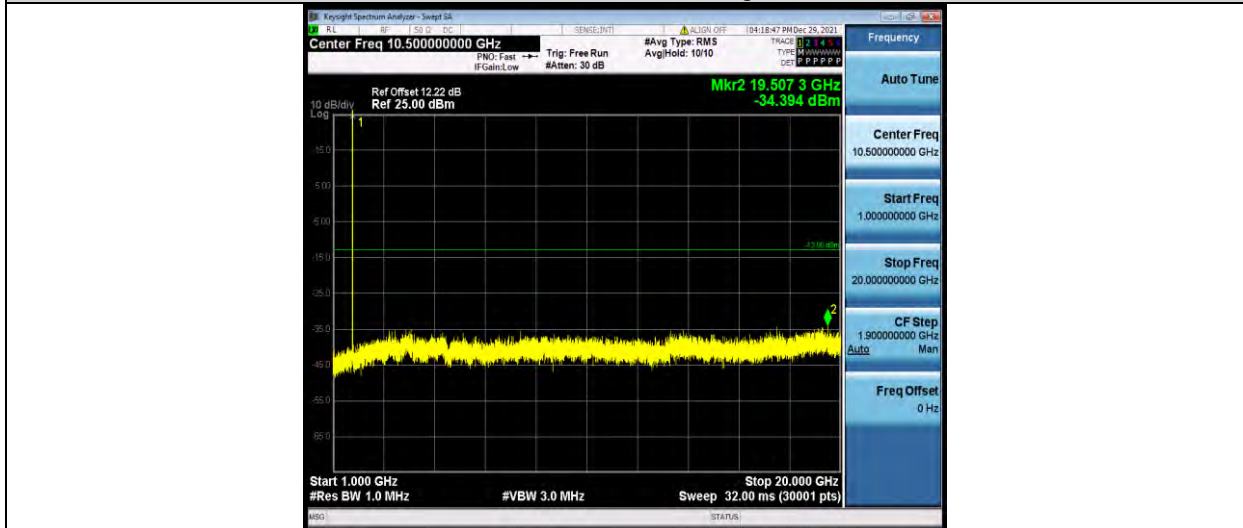

Band4-5MHz-16QAM-19975-1RB#0-Range2:1000~20000MHz

Band4-5MHz-16QAM-20175-1RB#0-Range1:30~1000MHz

BUREAU VERITAS

Test Report No.: W7L-P21120038RF05

Band4-5MHz-16QAM-20175-1RB#0-Range2: 1000~20000MHz

Band4-5MHz-16QAM-20375-1RB#0-Range1: 30~1000MHz