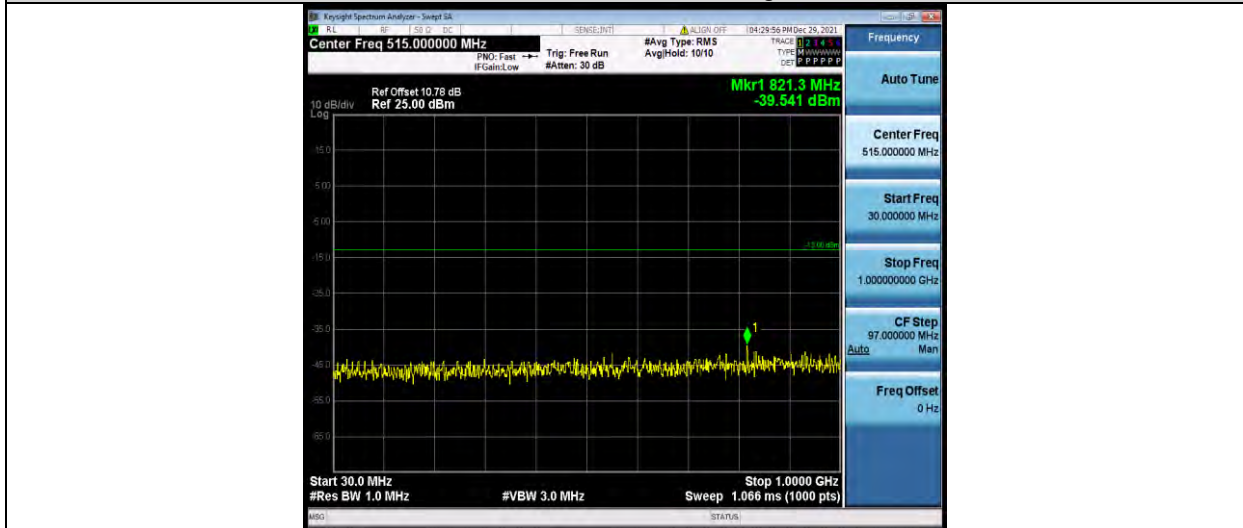

Band4-5MHz-16QAM-20375-1RB#0-Range2: 1000~20000MHz

BUREAU VERITAS

Test Report No.: W7L-P21120038RF05

Band4-10MHz-QPSK-20000-1RB#0-Range1:30~1000MHz

Band4-10MHz-QPSK-20000-1RB#0-Range2:1000~20000MHz

Band4-10MHz-QPSK-20175-1RB#0-Range1:30~1000MHz