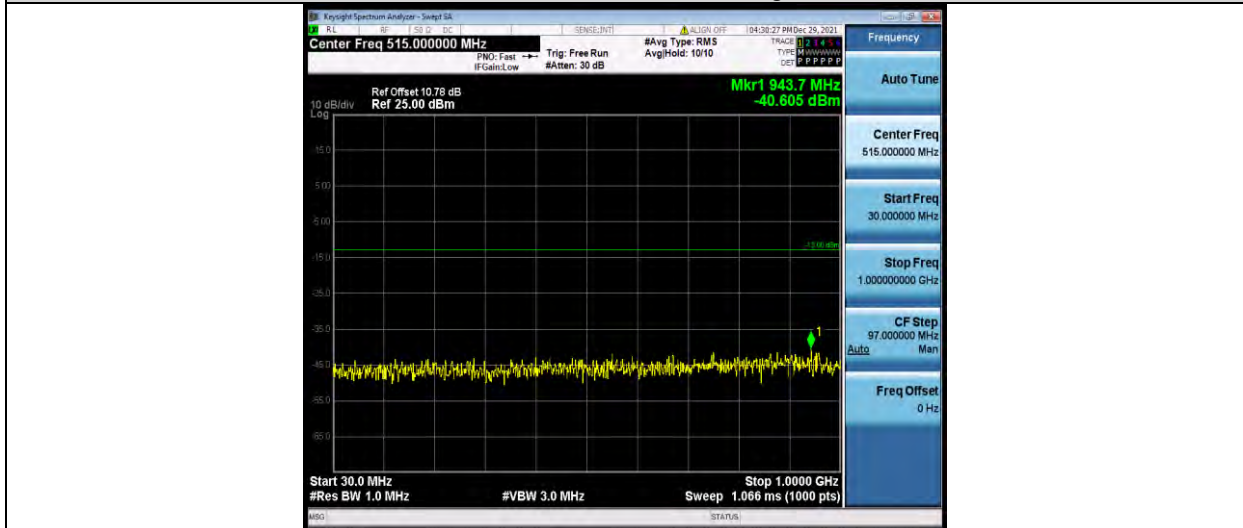

Band4-10MHz-16QAM-20000-1RB#0-Range2:1000~2000MHz