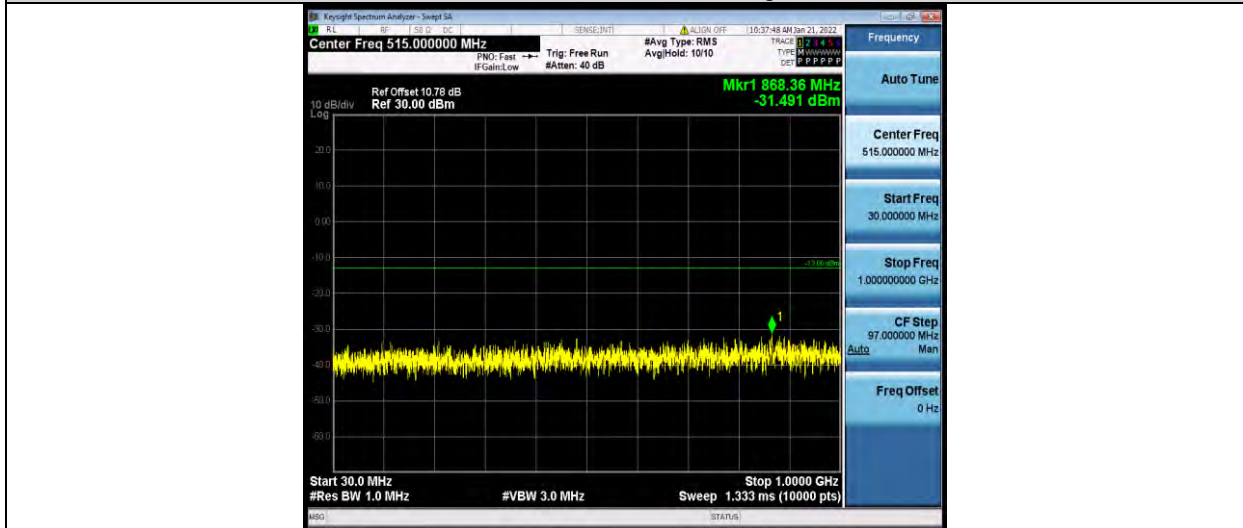

Band4-3MHz-64QAM-20175-1RB#0-Range2: 1000~20000MHz

Band4-3MHz-64QAM-20385-1RB#0-Range1: 30~1000MHz

Band4-3MHz-64QAM-20385-1RB#0-Range2: 1000~20000MHz

BUREAU VERITAS

Test Report No.: W7L-P21120038RF05

Band4-5MHz-64QAM-19975-1RB#0-Range1:30~1000MHz