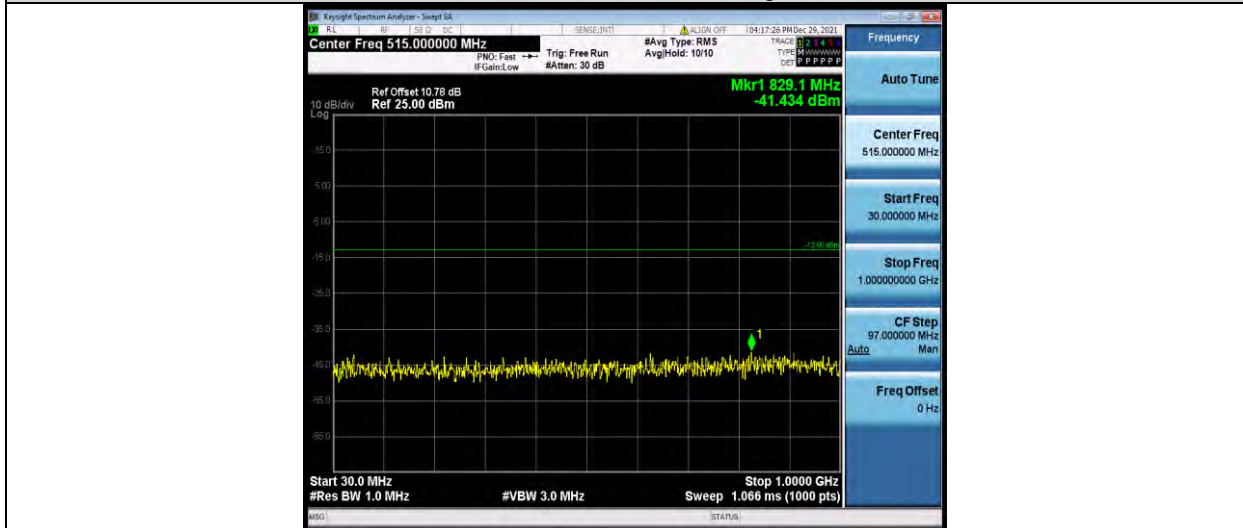

Band4-5MHz-QPSK-20175-1RB#0-Range2:1000~20000MHz

Band4-5MHz-QPSK-20375-1RB#0-Range1:30~1000MHz

Band4-5MHz-QPSK-20375-1RB#0-Range2:1000~20000MHz

BUREAU VERITAS

Test Report No.: W7L-P21120038RF05

Band4-5MHz-16QAM-19975-1RB#0-Range1:30~1000MHz