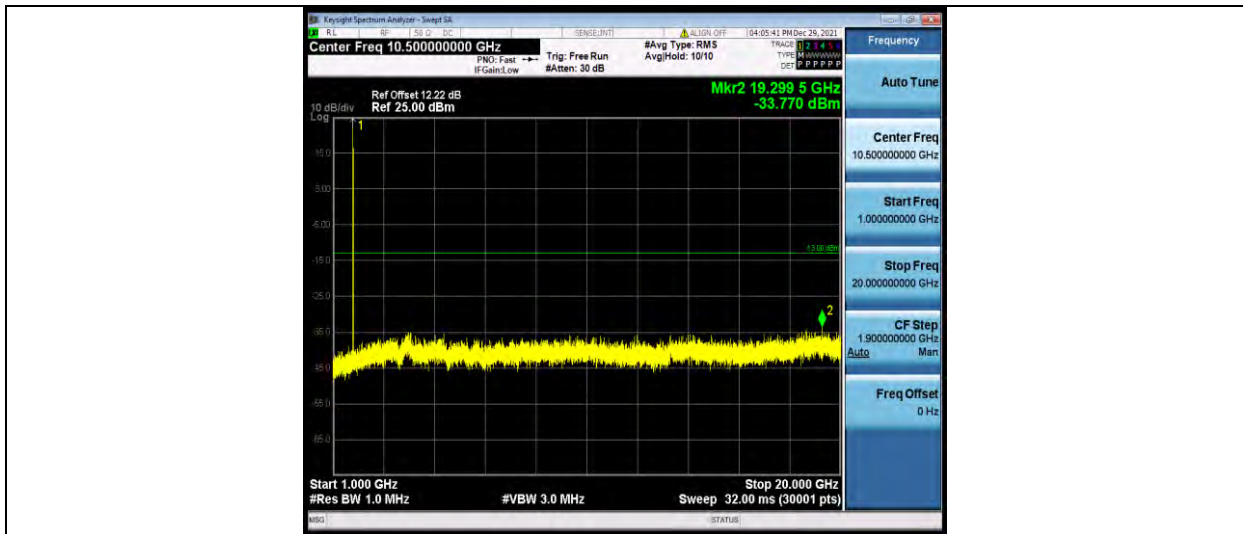

Band4-3MHz-QPSK-20385-1RB#0-Range1:30~1000MHz

Band4-3MHz-QPSK-20385-1RB#0-Range2:1000~20000MHz

BUREAU VERITAS

Test Report No.: W7L-P21120038RF05

Band4-3MHz-16QAM-19965-1RB#0-Range1:30~1000MHz

Band4-3MHz-16QAM-19965-1RB#0-Range2:1000~20000MHz