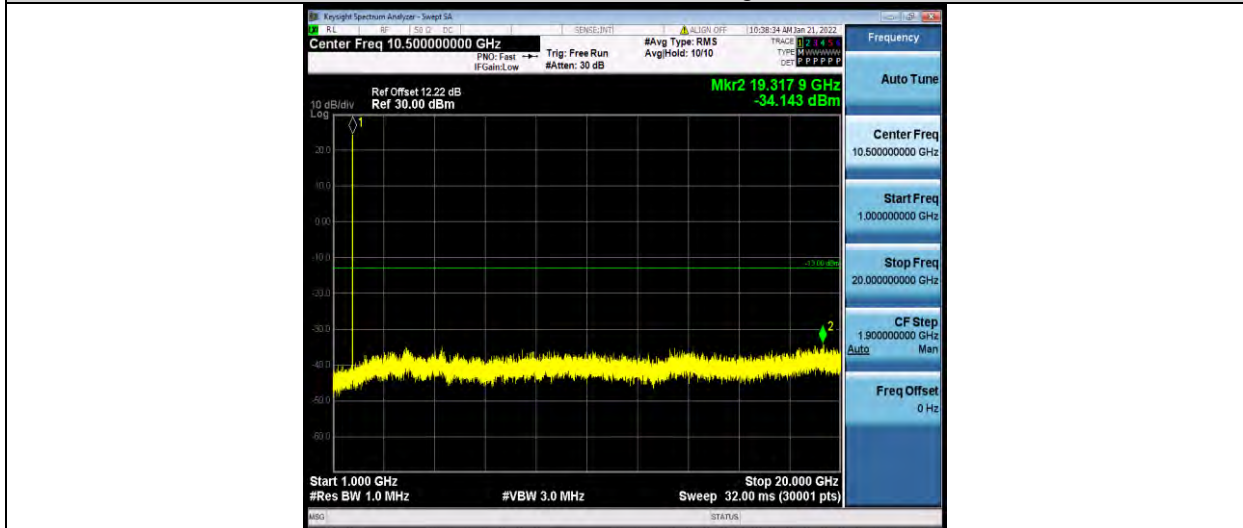

Band4-5MHz-64QAM-19975-1RB#0-Range2:1000~20000MHz

Band4-5MHz-64QAM-20175-1RB#0-Range1:30~1000MHz

BUREAU VERITAS

Test Report No.: W7L-P21120038RF05

Band4-5MHz-64QAM-20175-1RB#0-Range2: 1000~20000MHz

Band4-5MHz-64QAM-20375-1RB#0-Range1: 30~1000MHz