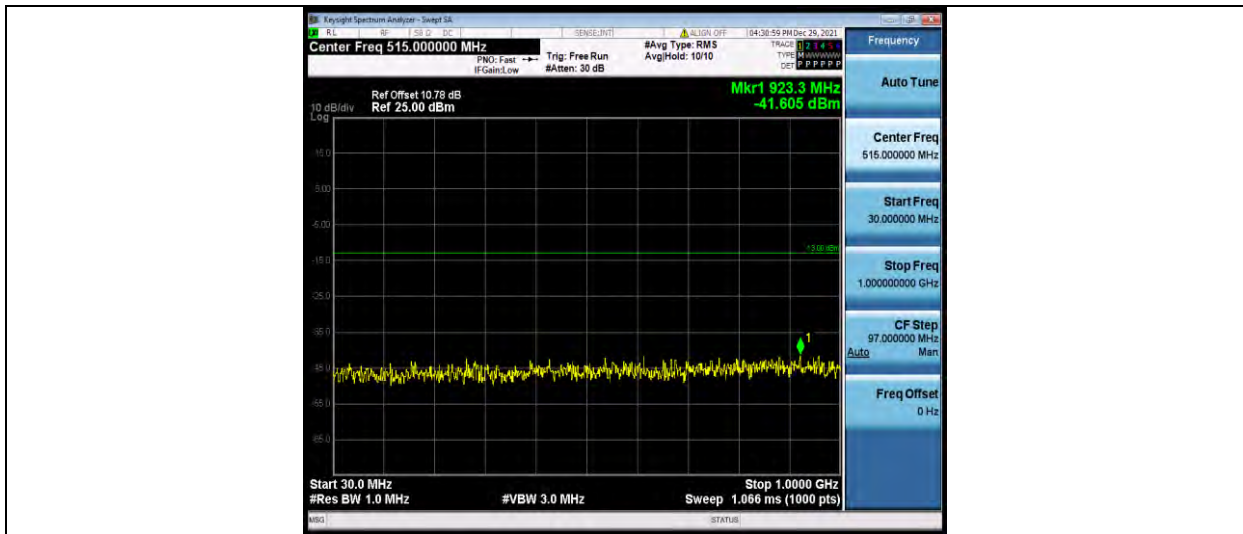

BUREAU VERITAS

Test Report No.: W7L-P21120038RF05

Band4-10MHz-QPSK-20175-1RB#0-Range2:1000~20000MHz