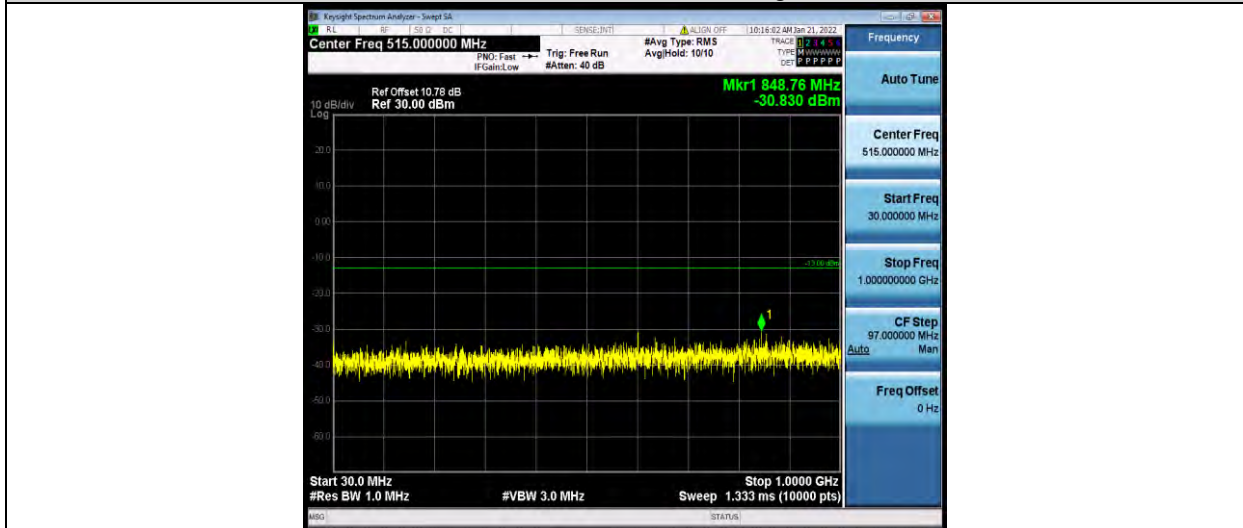

Band4-20MHz-16QAM-20300-1RB#0-Range2:1000~20000MHz

BUREAU VERITAS

Test Report No.: W7L-P21120038RF05

Band4-1.4MHz-64QAM-19957-1RB#0-Range1:30~1000MHz

Band4-1.4MHz-64QAM-19957-1RB#0-Range2:1000~2000MHz

Band4-1.4MHz-64QAM-20175-1RB#0-Range1:30~1000MHz