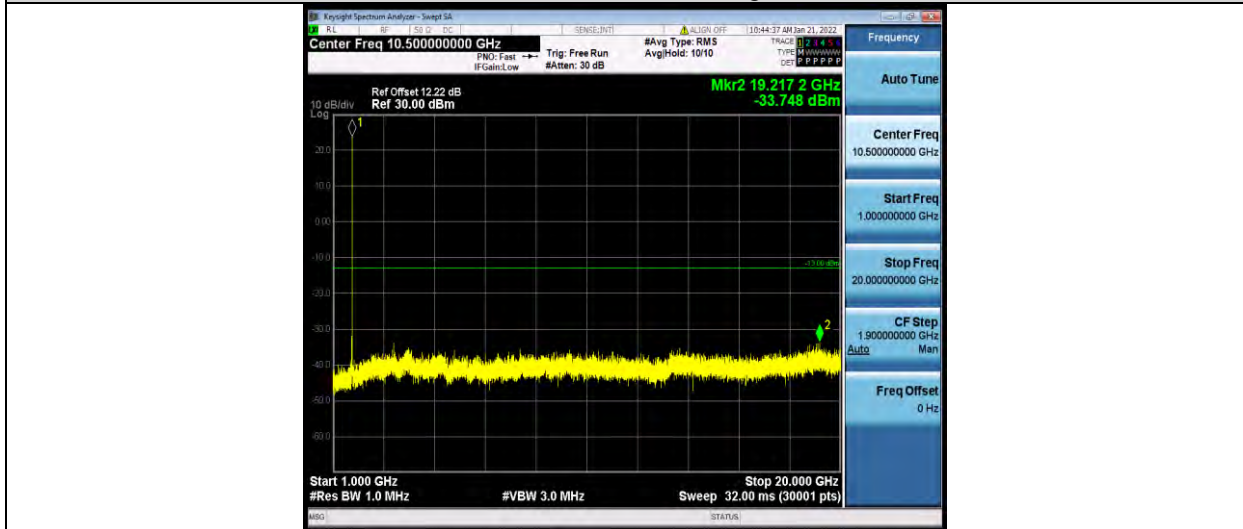

Band4-5MHz-64QAM-20375-1RB#0-Range2: 1000~20000MHz

BUREAU VERITAS

Test Report No.: W7L-P21120038RF05

Band4-10MHz-64QAM-20000-1RB#0-Range1:30~1000MHz

Band4-10MHz-64QAM-20000-1RB#0-Range2:1000~2000MHz

Band4-10MHz-64QAM-20175-1RB#0-Range1:30~1000MHz