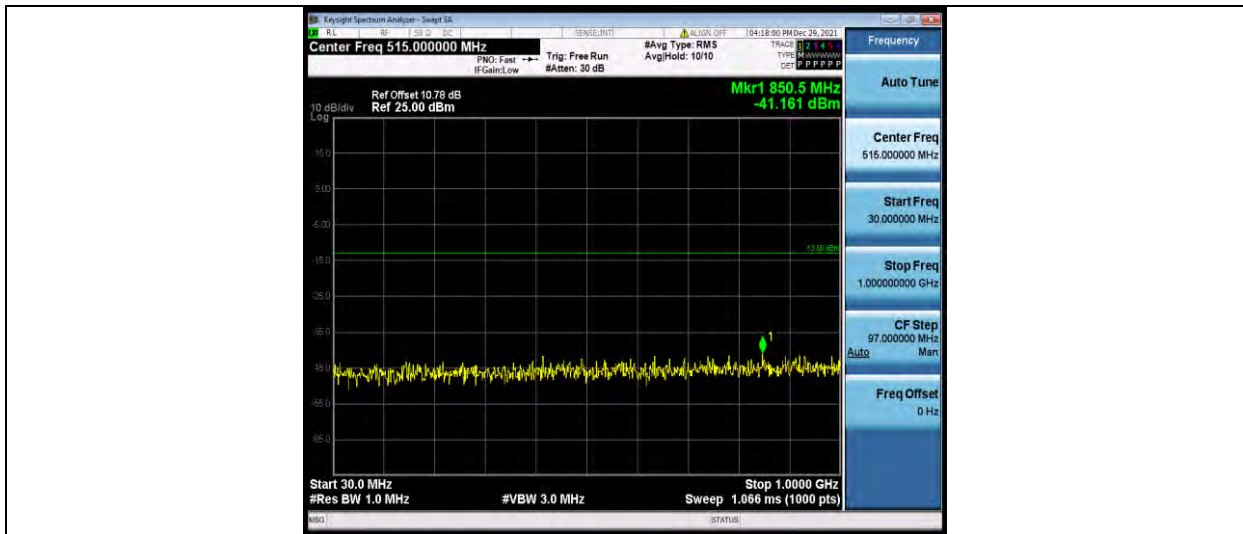

BUREAU VERITAS

Test Report No.: W7L-P21120038RF05

Band4-5MHz-QPSK-19975-1RB#0-Range1:30~1000MHz

Band4-5MHz-QPSK-19975-1RB#0-Range2:1000~2000MHz

Band4-5MHz-QPSK-20175-1RB#0-Range1:30~1000MHz

BUREAU VERITAS

Test Report No.: W7L-P21120038RF05