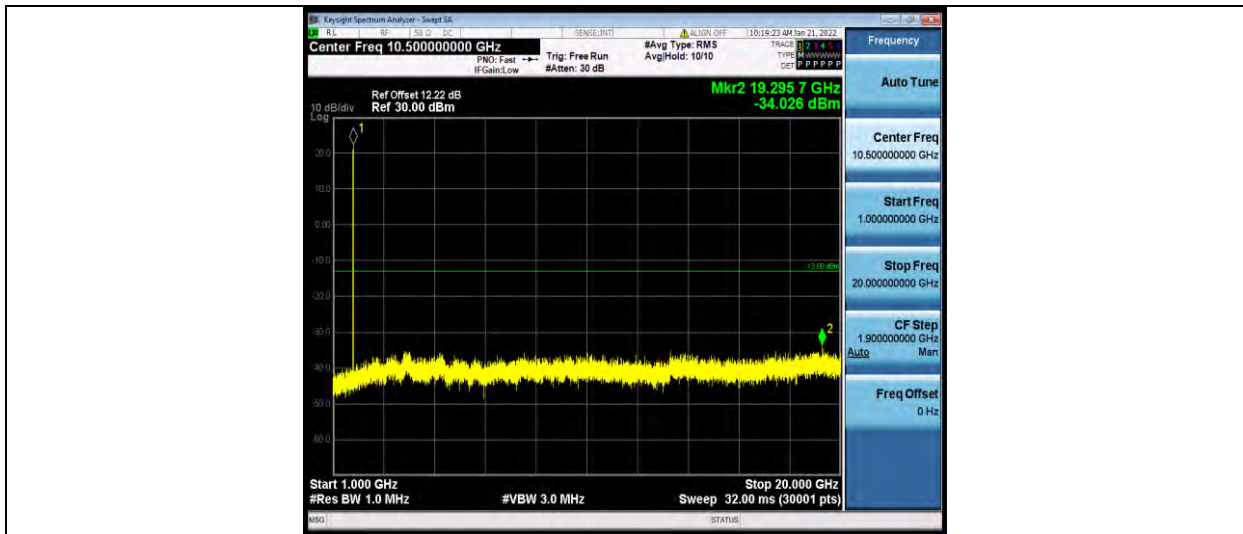

BUREAU VERITAS

Test Report No.: W7L-P21120038RF05

Band4-3MHz-64QAM-19965-1RB#0-Range1:30~1000MHz