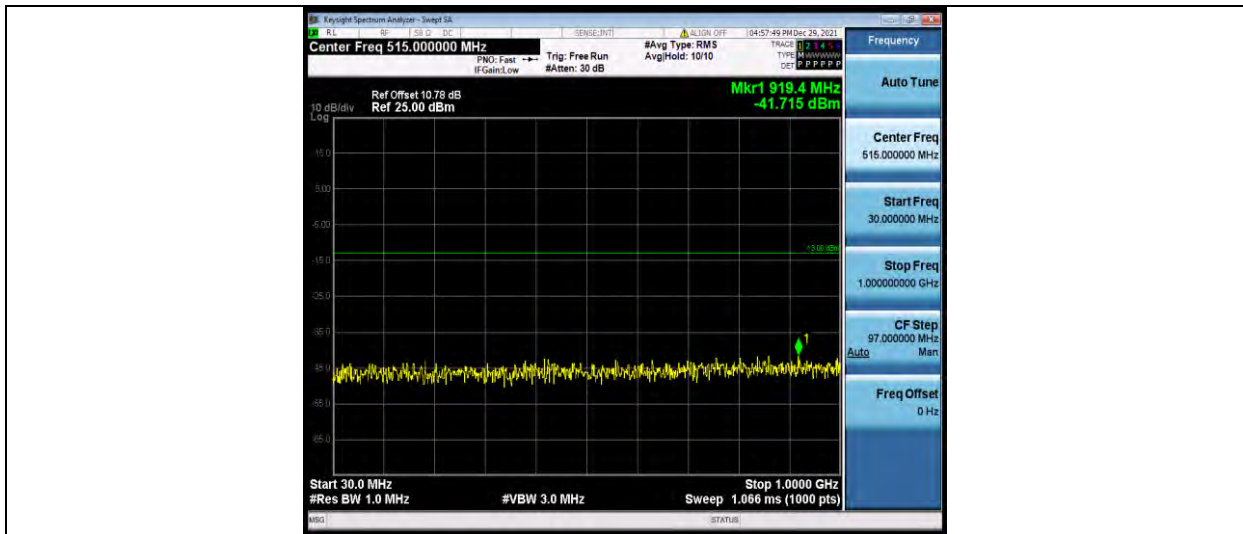

Band4-20MHz-16QAM-20050-1RB#0-Range2:1000~2000MHz

Band4-20MHz-16QAM-20175-1RB#0-Range1:30~1000MHz

BUREAU VERITAS

Test Report No.: W7L-P21120038RF05

Band4-20MHz-16QAM-20175-1RB#0-Range2:1000~20000MHz

Band4-20MHz-16QAM-20300-1RB#0-Range1:30~1000MHz