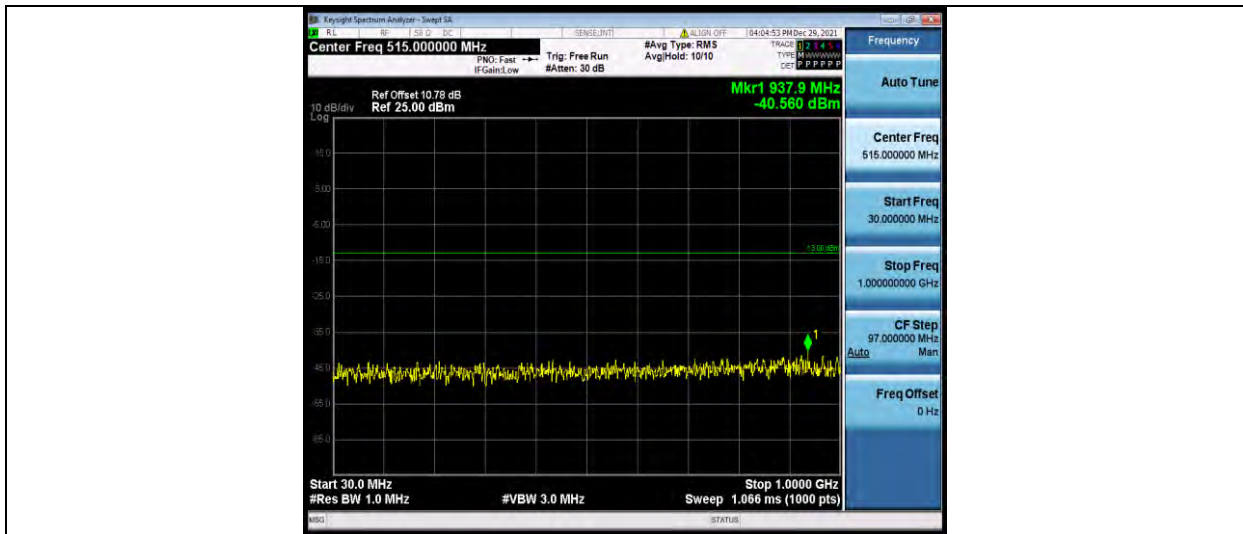

BUREAU VERITAS

Test Report No.: W7L-P21120038RF05

Band4-3MHz-16QAM-20175-1RB#0-Range2: 1000~20000MHz