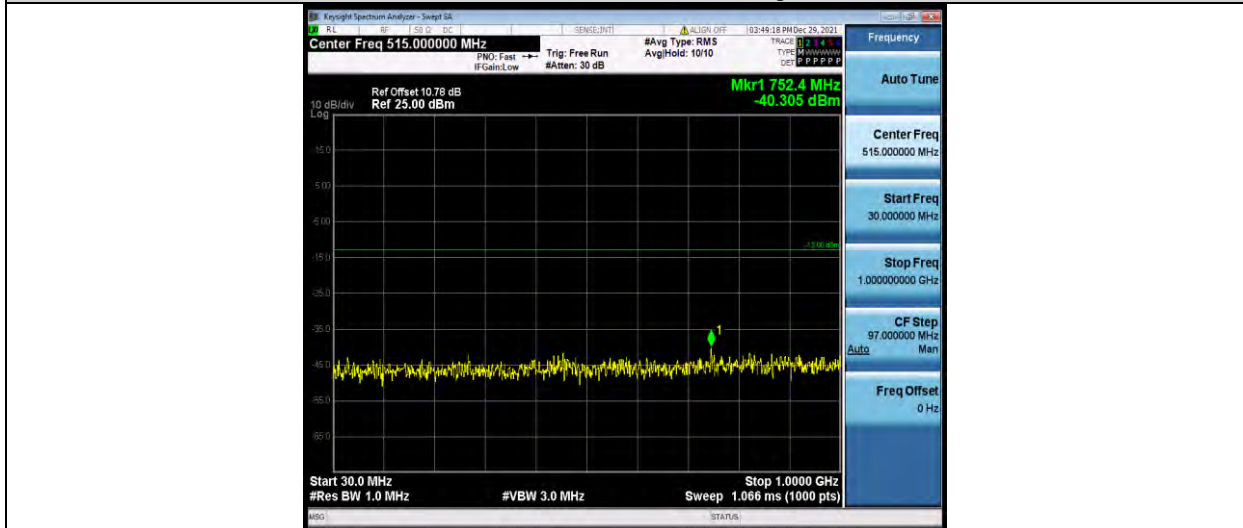

Band4-1.4MHz-16QAM-19957-1RB#0-Range2:1000~2000MHz