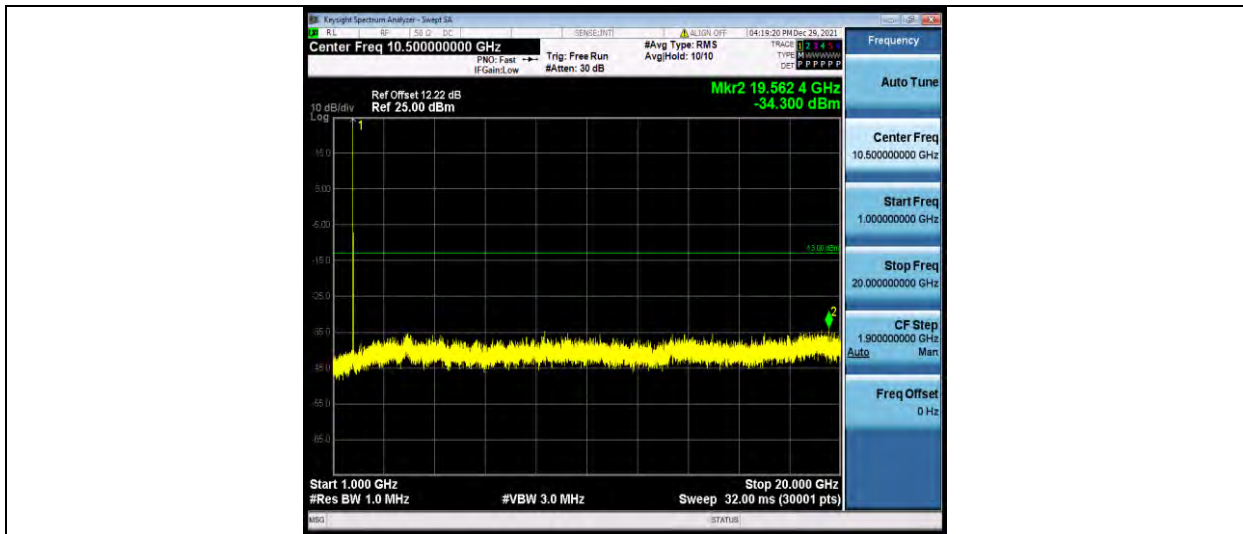

Band4-5MHz-QPSK-20175-1RB#0-Range2:1000~20000MHz

Band4-5MHz-QPSK-20375-1RB#0-Range1:30~1000MHz

Band4-5MHz-QPSK-20375-1RB#0-Range2:1000~20000MHz

BUREAU VERITAS

Test Report No.: W7L-P21120038RF05

Band4-5MHz-16QAM-19975-1RB#0-Range1:30~1000MHz