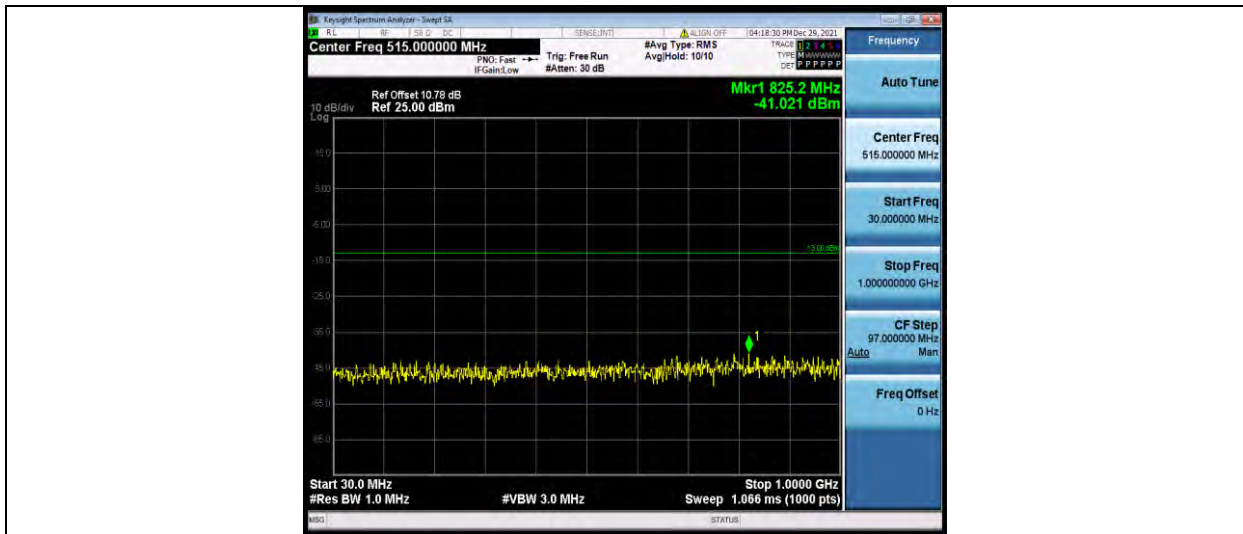

Band4-5MHz-16QAM-19975-1RB#0-Range2:1000~20000MHz

Band4-5MHz-16QAM-20175-1RB#0-Range1:30~1000MHz

BUREAU VERITAS

Test Report No.: W7L-P21120038RF05

Band4-5MHz-16QAM-20175-1RB#0-Range2: 1000~20000MHz

Band4-5MHz-16QAM-20375-1RB#0-Range1: 30~1000MHz