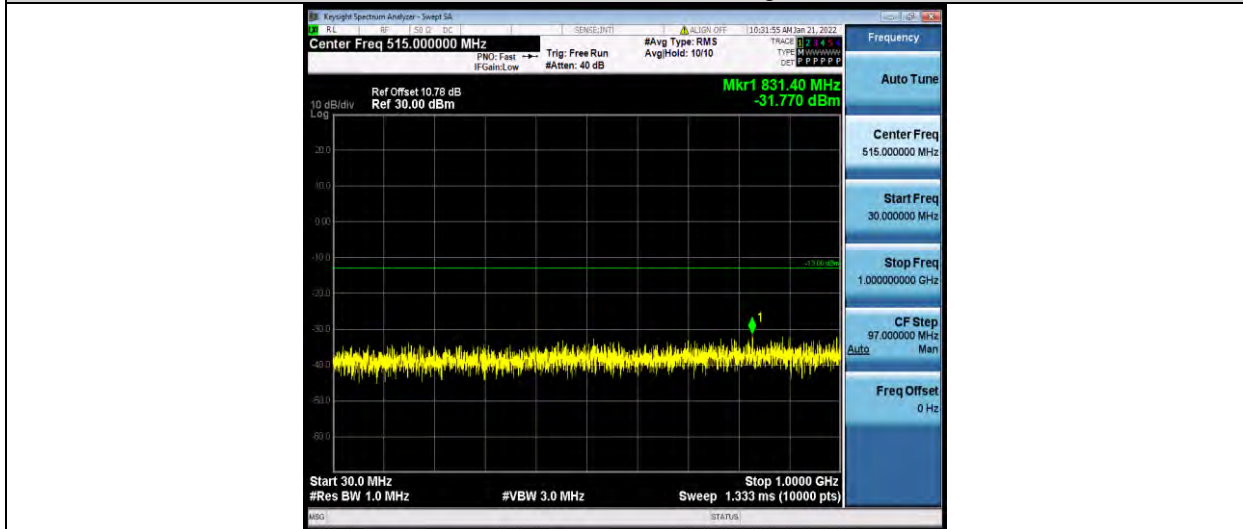

Band4-3MHz-64QAM-20385-1RB#0-Range2: 1000~20000MHz