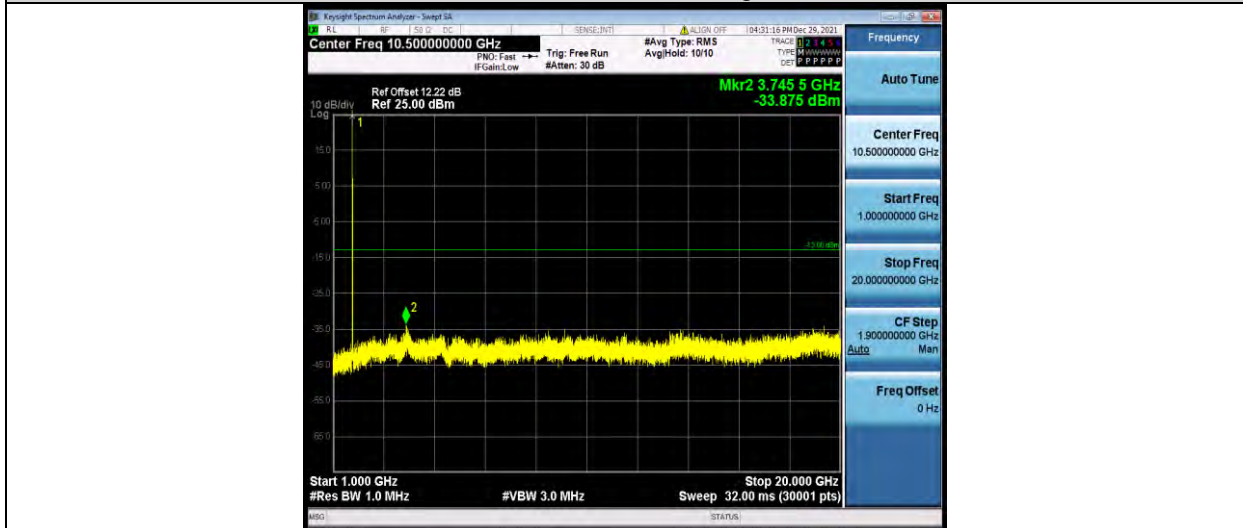

Band4-10MHz-QPSK-20350-1RB#0-Range1:30~1000MHz