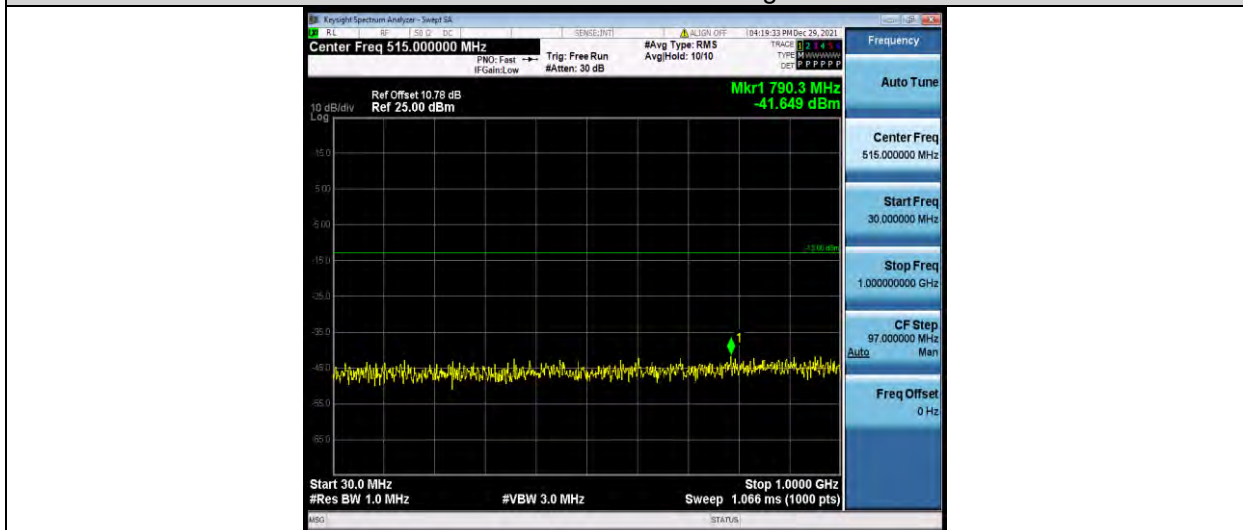

Band4-5MHz-16QAM-19975-1RB#0-Range2:1000~20000MHz

Band4-5MHz-16QAM-20175-1RB#0-Range1:30~1000MHz

BUREAU VERITAS

Test Report No.: W7L-P21120038RF05

Band4-5MHz-16QAM-20175-1RB#0-Range2: 1000~20000MHz

Band4-5MHz-16QAM-20375-1RB#0-Range1: 30~1000MHz