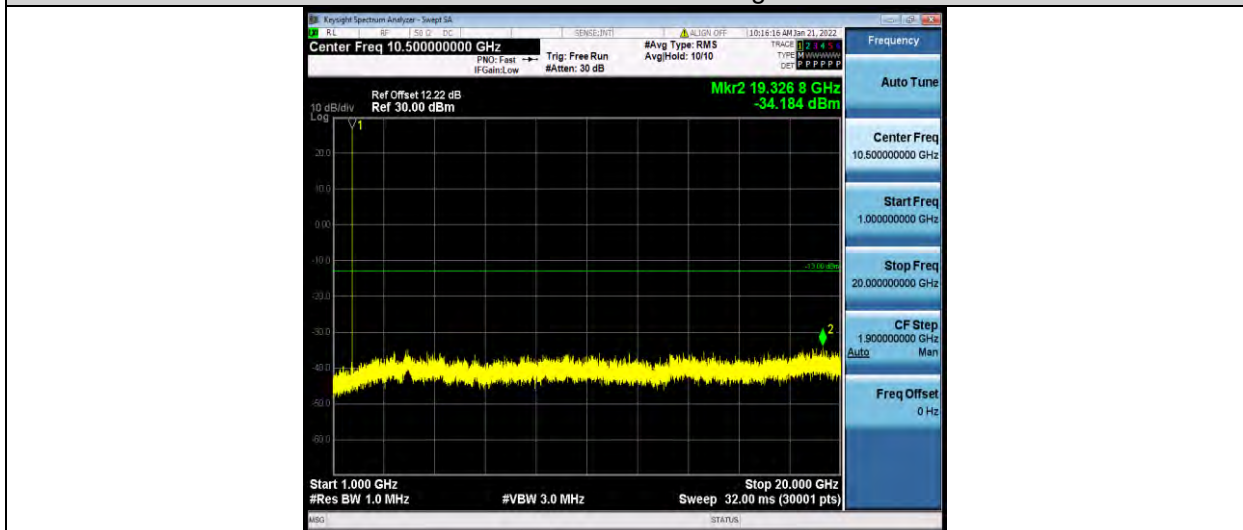

Band4-20MHz-16QAM-20300-1RB#0-Range2:1000~20000MHz

BUREAU VERITAS

Test Report No.: W7L-P21120038RF05

Band4-1.4MHz-64QAM-19957-1RB#0-Range1:30~1000MHz

Band4-1.4MHz-64QAM-19957-1RB#0-Range2:1000~2000MHz

Band4-1.4MHz-64QAM-20175-1RB#0-Range1:30~1000MHz