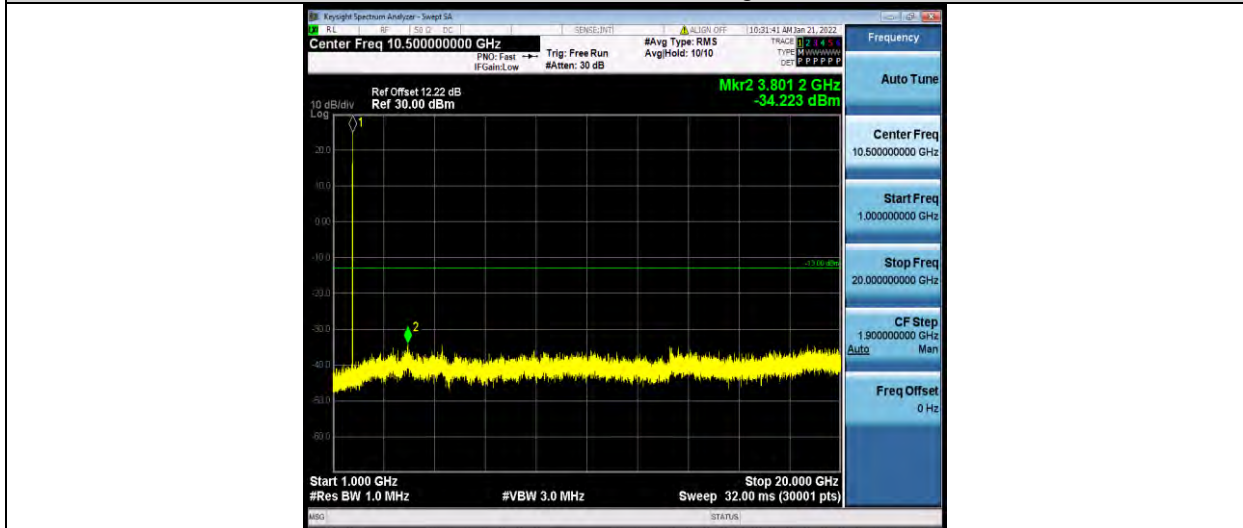

Band4-3MHz-64QAM-20385-1RB#0-Range1: 30~1000MHz