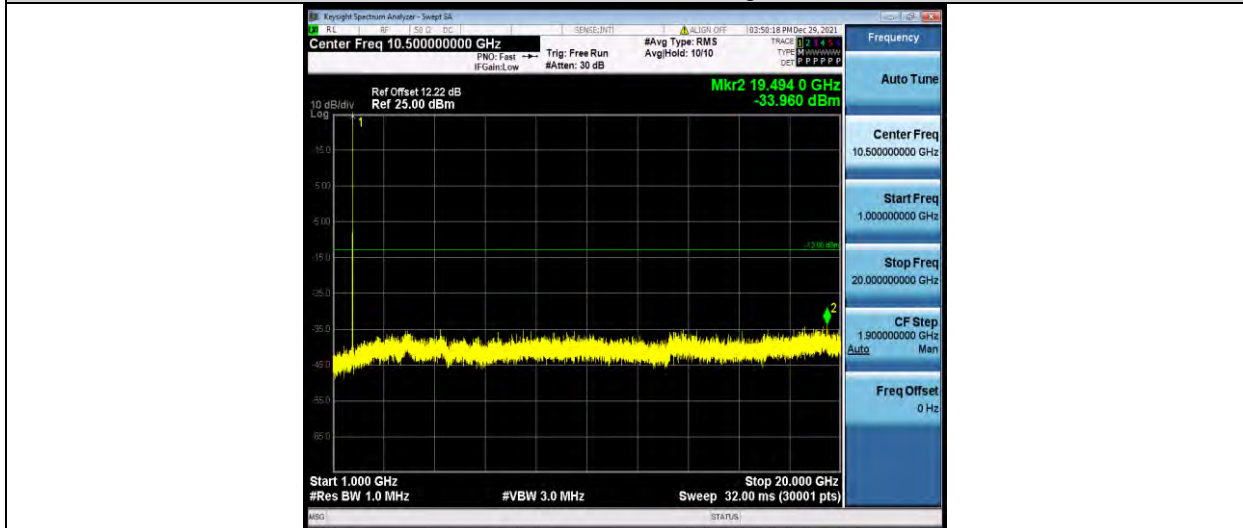

**Test Graphs**

BUREAU VERITAS

Test Report No.: W7L-P21120038RF05

Band4-1.4MHz-QPSK-20175-1RB#0-Range2:1000~20000MHz

Band4-1.4MHz-QPSK-20393-1RB#0-Range1:30~1000MHz

Band4-1.4MHz-QPSK-20393-1RB#0-Range2:1000~20000MHz