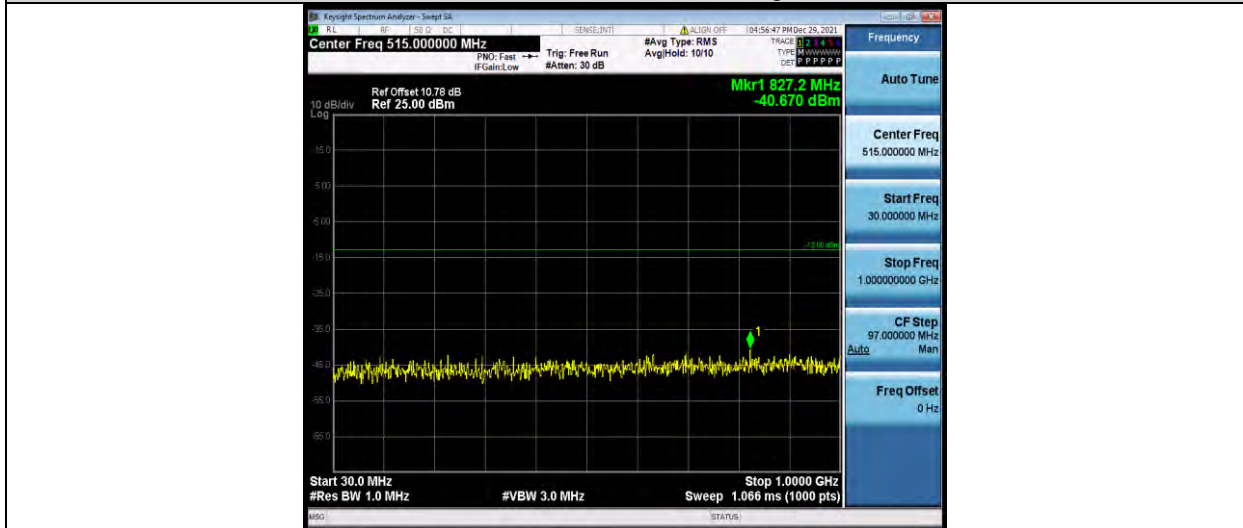

Band4-20MHz-QPSK-20175-1RB#0-Range2: 1000~20000MHz

Band4-20MHz-QPSK-20300-1RB#0-Range1: 30~1000MHz

Band4-20MHz-QPSK-20300-1RB#0-Range2: 1000~20000MHz

BUREAU VERITAS

Test Report No.: W7L-P21120038RF05

Band4-20MHz-16QAM-20050-1RB#0-Range1:30~1000MHz