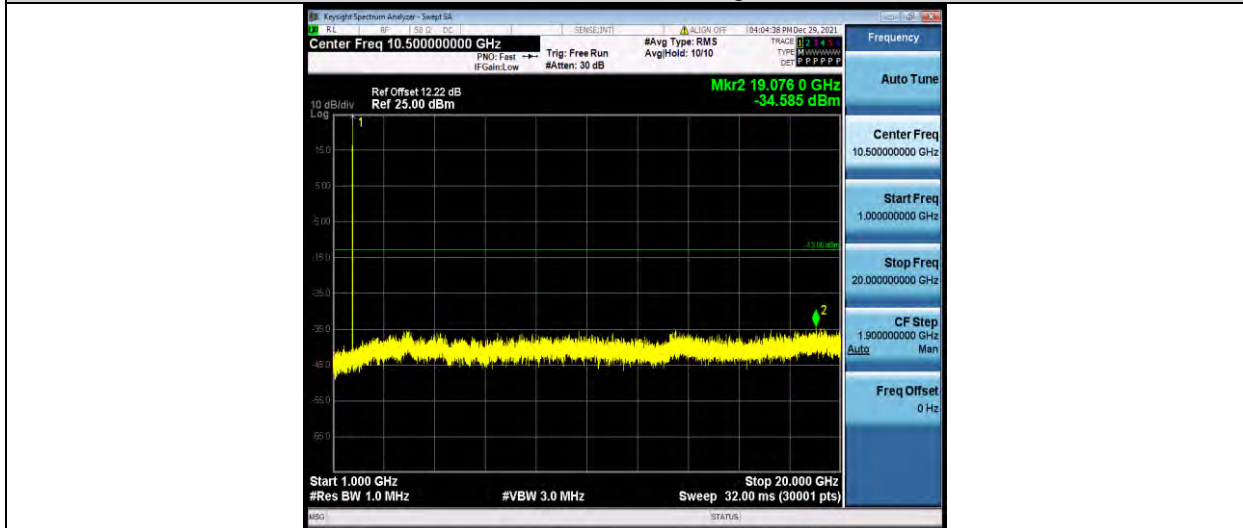

Band4-3MHz-QPSK-19965-1RB#0-Range1:30~1000MHz

Band4-3MHz-QPSK-19965-1RB#0-Range2:1000~20000MHz

Band4-3MHz-QPSK-20175-1RB#0-Range1:30~1000MHz

BUREAU VERITAS

Test Report No.: W7L-P21120038RF05

Band4-3MHz-QPSK-20175-1RB#0-Range2:1000~20000MHz