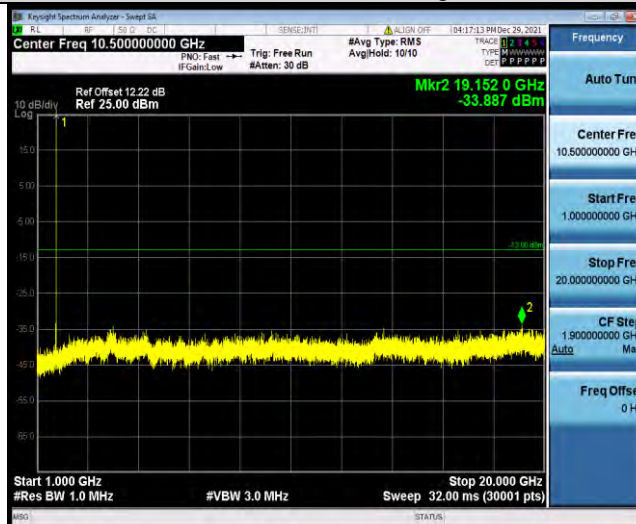

BUREAU VERITAS

Test Report No.: W7L-P21120038RF05

Band4-5MHz-QPSK-19975-1RB#0-Range1:30~1000MHz

Band4-5MHz-QPSK-19975-1RB#0-Range2:1000~2000MHz

Band4-5MHz-QPSK-20175-1RB#0-Range1:30~1000MHz

BUREAU VERITAS

Test Report No.: W7L-P21120038RF05