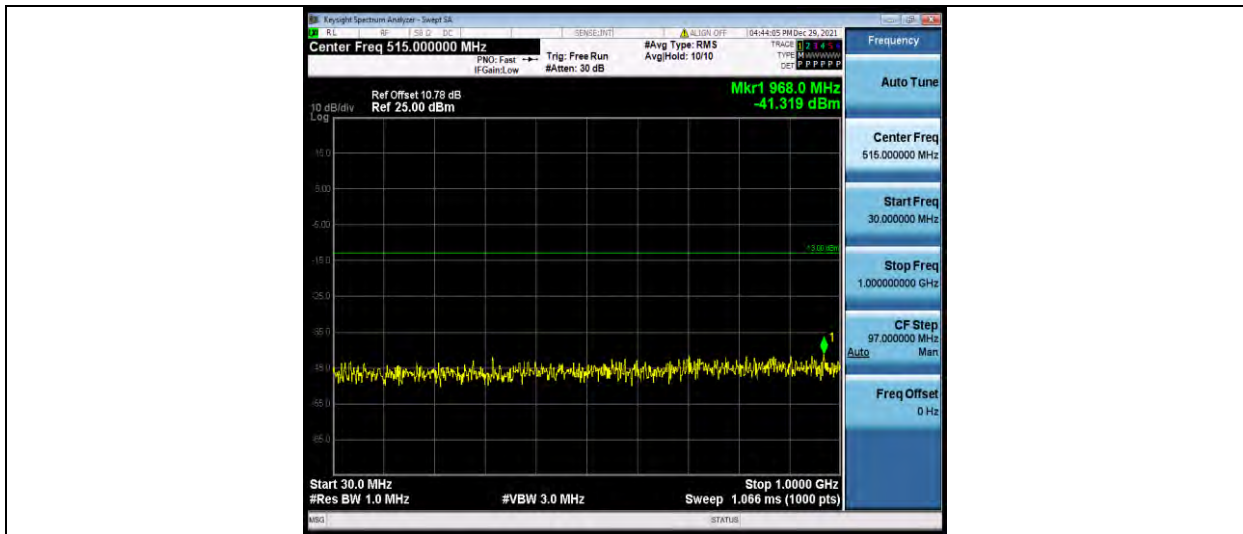

Band4-15MHz-QPSK-20025-1RB#0-Range2:1000~20000MHz

Band4-15MHz-QPSK-20175-1RB#0-Range1:30~1000MHz

BUREAU VERITAS

Test Report No.: W7L-P21120038RF05

Band4-15MHz-QPSK-20175-1RB#0-Range2: 1000~20000MHz

Band4-15MHz-QPSK-20325-1RB#0-Range1: 30~1000MHz