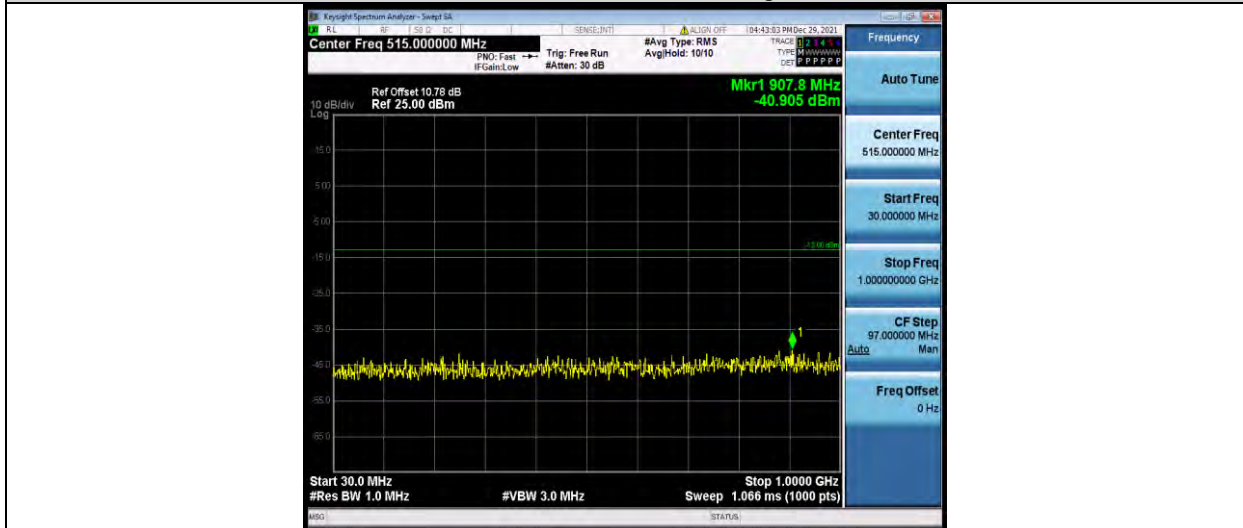

Band4-10MHz-16QAM-20175-1RB#0-Range2:1000~2000MHz

Band4-10MHz-16QAM-20350-1RB#0-Range1:30~1000MHz

Band4-10MHz-16QAM-20350-1RB#0-Range2:1000~2000MHz

BUREAU VERITAS

Test Report No.: W7L-P21120038RF05

Band4-15MHz-QPSK-20025-1RB#0-Range1:30~1000MHz