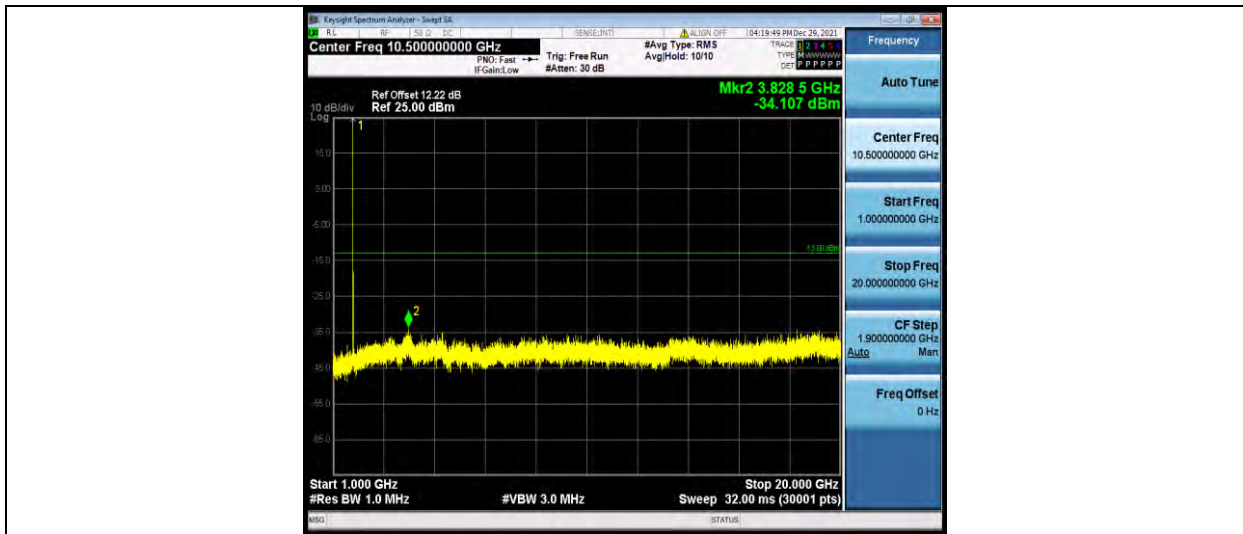

BUREAU VERITAS

Test Report No.: W7L-P21120038RF05

Band4-10MHz-QPSK-20000-1RB#0-Range1:30~1000MHz