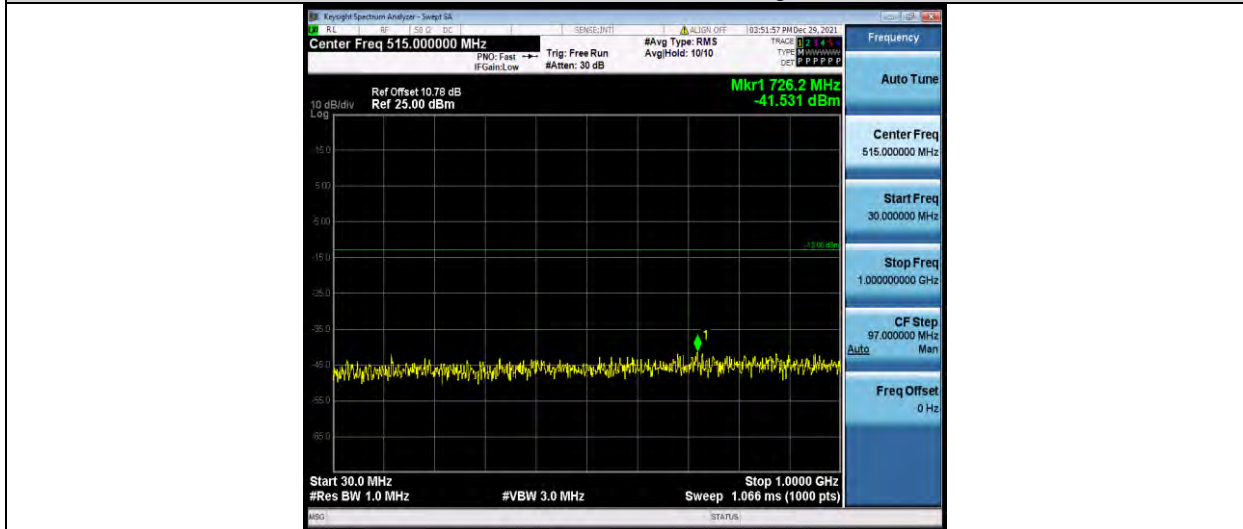

Band4-1.4MHz-16QAM-20393-1RB#0-Range2:1000~2000MHz