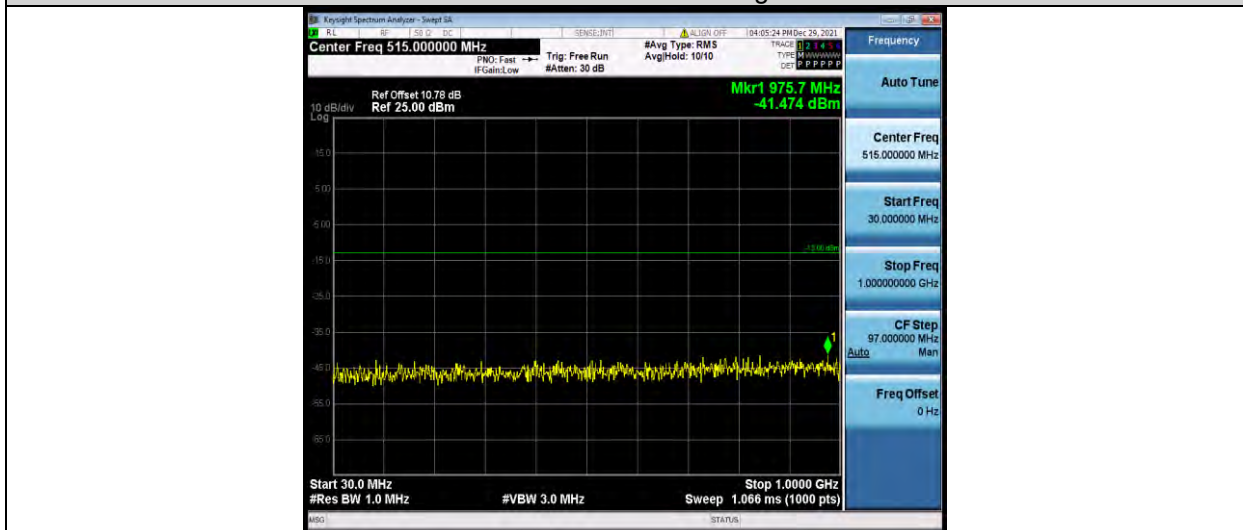

Band4-3MHz-QPSK-20385-1RB#0-Range2:1000~20000MHz