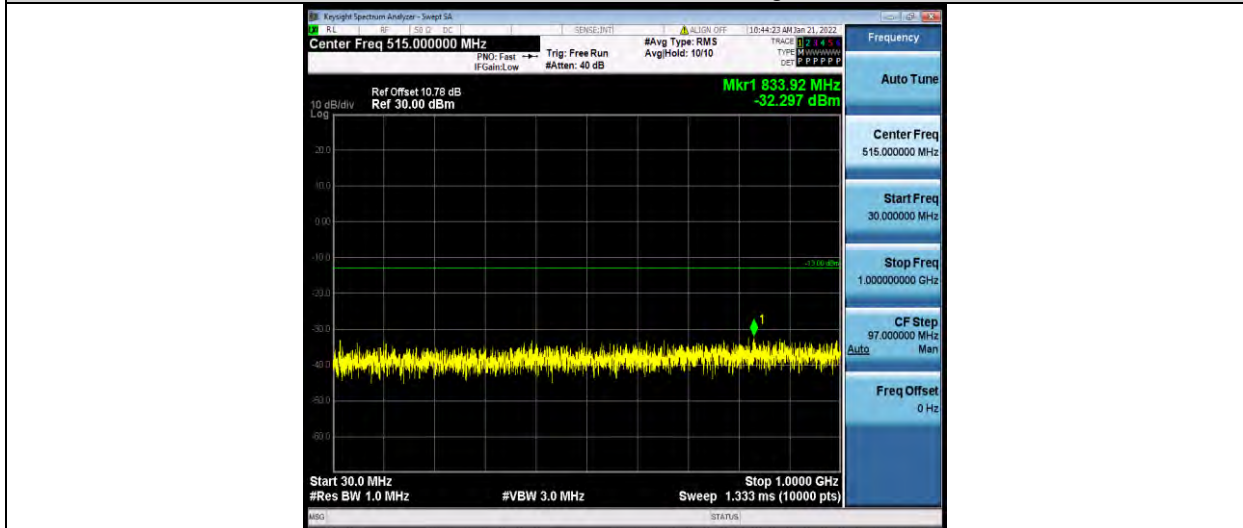

Band4-5MHz-64QAM-20375-1RB#0-Range2: 1000~20000MHz

BUREAU VERITAS

Test Report No.: W7L-P21120038RF05

Band4-10MHz-64QAM-20000-1RB#0-Range1:30~1000MHz

Band4-10MHz-64QAM-20000-1RB#0-Range2:1000~2000MHz

Band4-10MHz-64QAM-20175-1RB#0-Range1:30~1000MHz