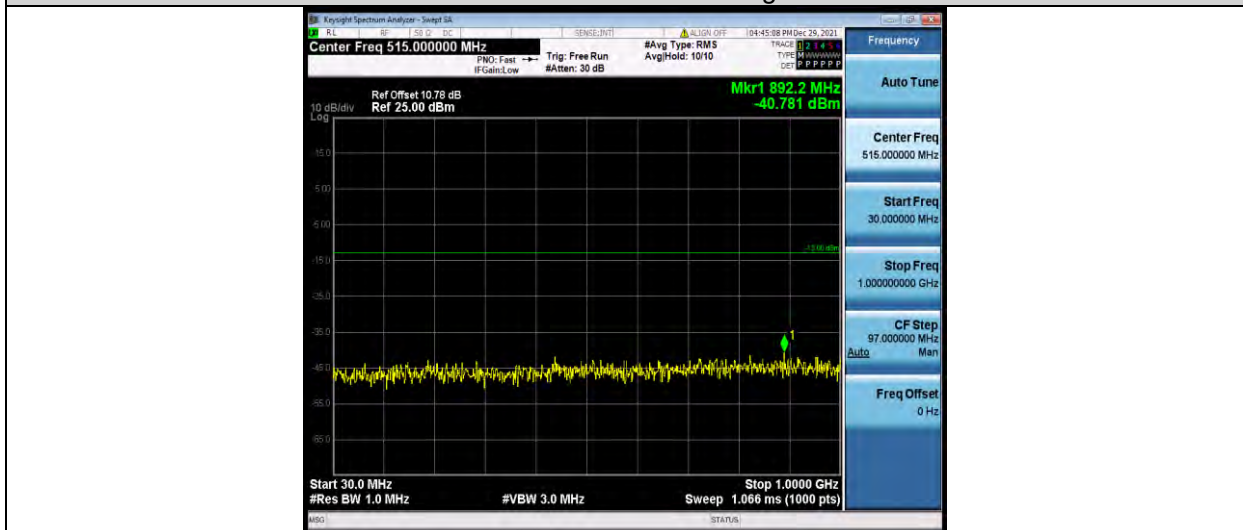

Band4-15MHz-QPSK-20025-1RB#0-Range2:1000~20000MHz

Band4-15MHz-QPSK-20175-1RB#0-Range1:30~1000MHz

BUREAU VERITAS

Test Report No.: W7L-P21120038RF05

Band4-15MHz-QPSK-20175-1RB#0-Range2: 1000~20000MHz

Band4-15MHz-QPSK-20325-1RB#0-Range1: 30~1000MHz