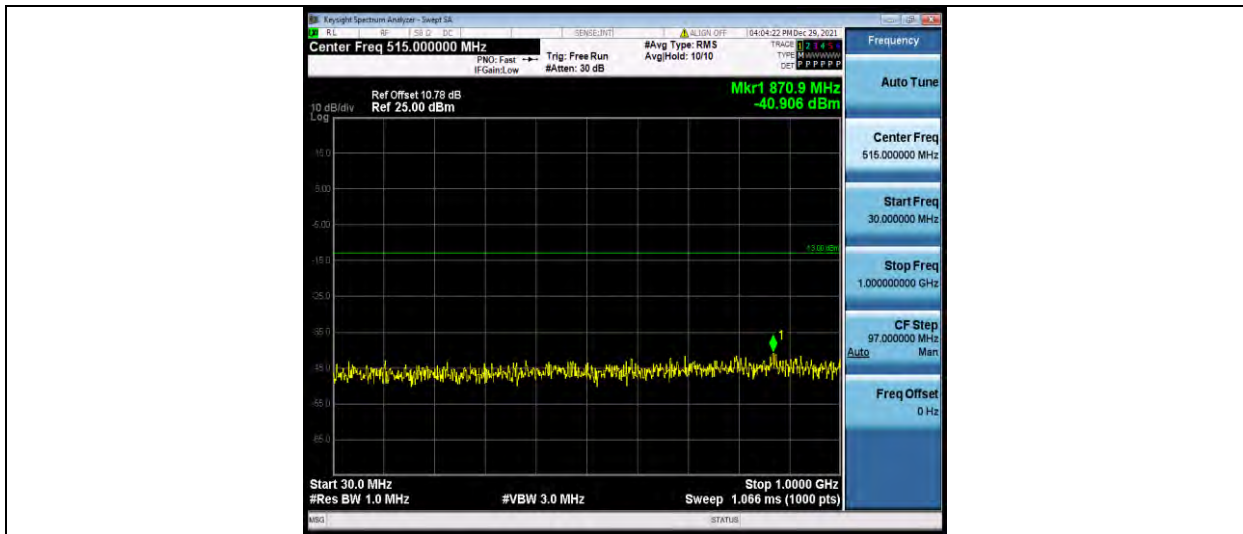

Band4-3MHz-QPSK-19965-1RB#0-Range1:30~1000MHz

Band4-3MHz-QPSK-19965-1RB#0-Range2:1000~20000MHz

Band4-3MHz-QPSK-20175-1RB#0-Range1:30~1000MHz

BUREAU VERITAS

Test Report No.: W7L-P21120038RF05

Band4-3MHz-QPSK-20175-1RB#0-Range2:1000~20000MHz