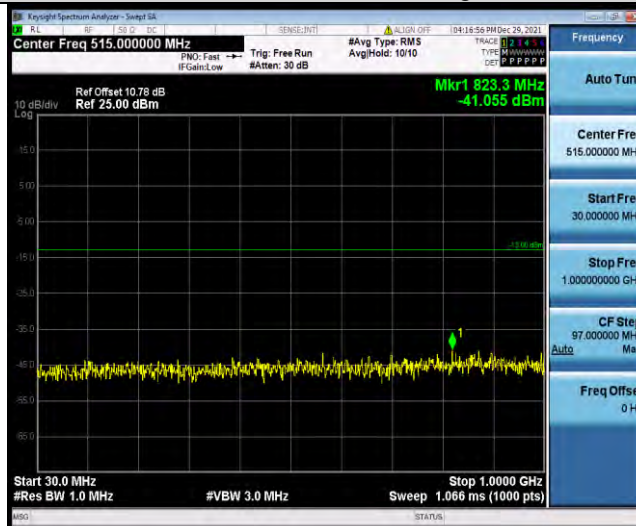

Band4-5MHz-QPSK-19975-1RB#0-Range2:1000~2000MHz