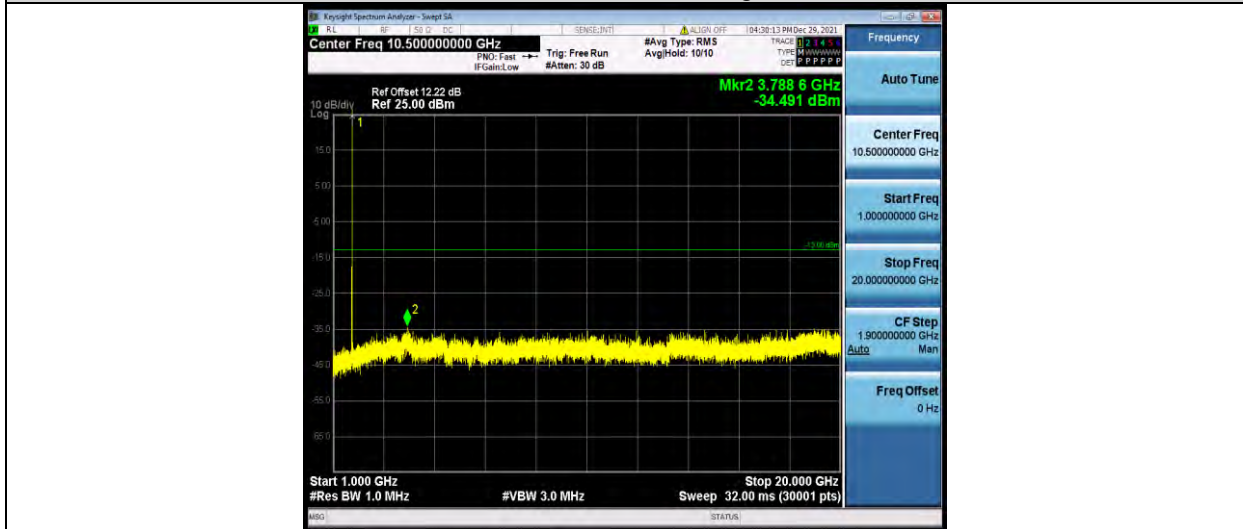

Band4-5MHz-16QAM-20375-1RB#0-Range2: 1000~20000MHz

BUREAU VERITAS

Test Report No.: W7L-P21120038RF05

Band4-10MHz-QPSK-20000-1RB#0-Range1:30~1000MHz

Band4-10MHz-QPSK-20000-1RB#0-Range2:1000~20000MHz

Band4-10MHz-QPSK-20175-1RB#0-Range1:30~1000MHz