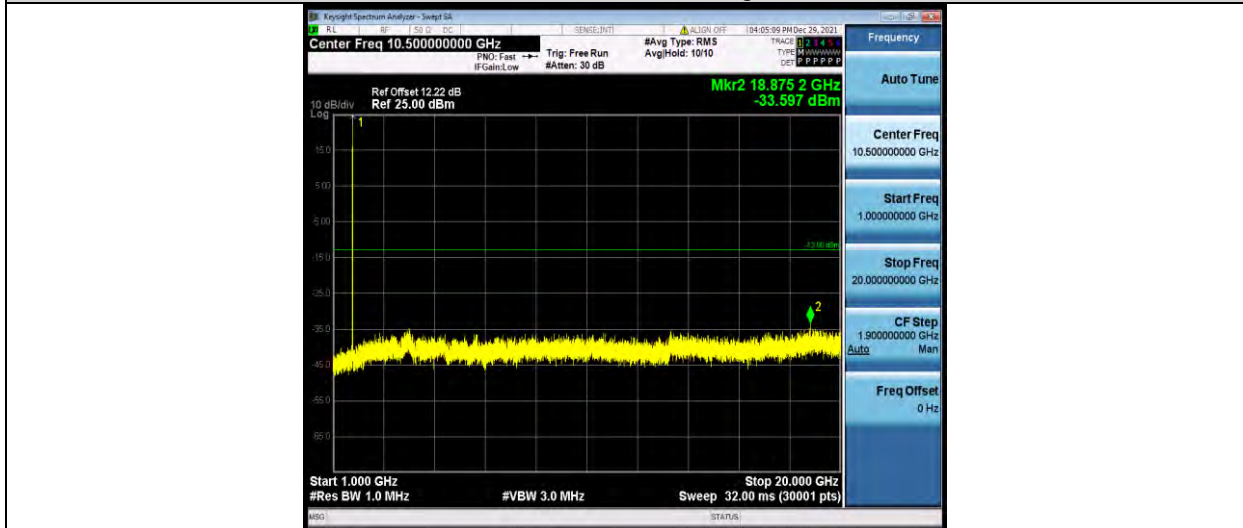

Band4-3MHz-16QAM-20175-1RB#0-Range1:30~1000MHz

BUREAU VERITAS

Test Report No.: W7L-P21120038RF05

Band4-3MHz-16QAM-20175-1RB#0-Range2: 1000~20000MHz

Band4-3MHz-16QAM-20385-1RB#0-Range1: 30~1000MHz

Band4-3MHz-16QAM-20385-1RB#0-Range2: 1000~20000MHz