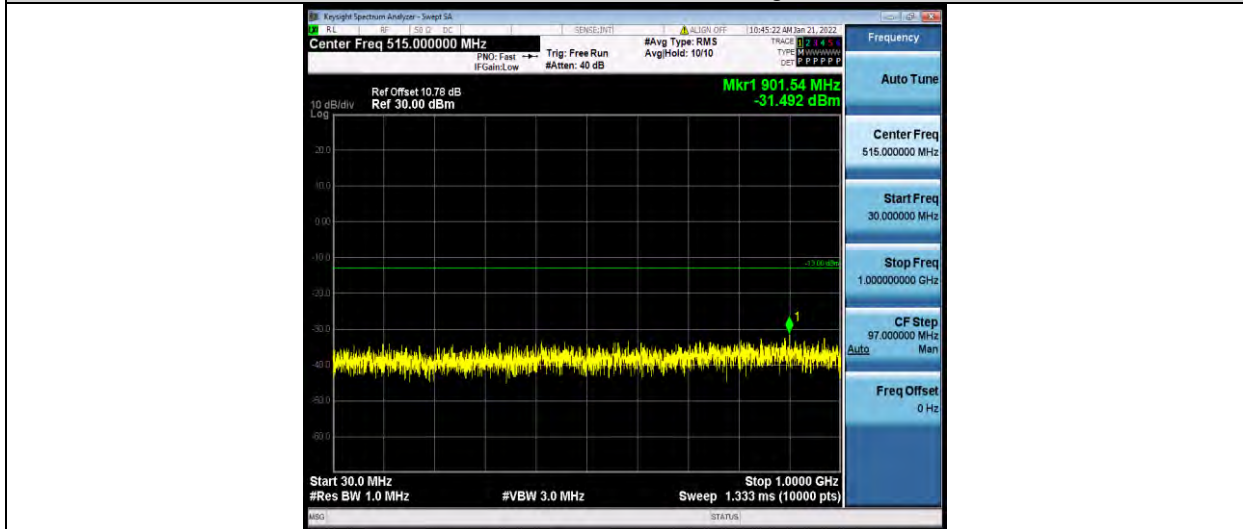

BUREAU VERITAS

Test Report No.: W7L-P21120038RF05

Band4-10MHz-64QAM-20175-1RB#0-Range2:1000~20000MHz

Band4-10MHz-64QAM-20350-1RB#0-Range1:30~1000MHz

Band4-10MHz-64QAM-20350-1RB#0-Range2:1000~20000MHz

BUREAU VERITAS