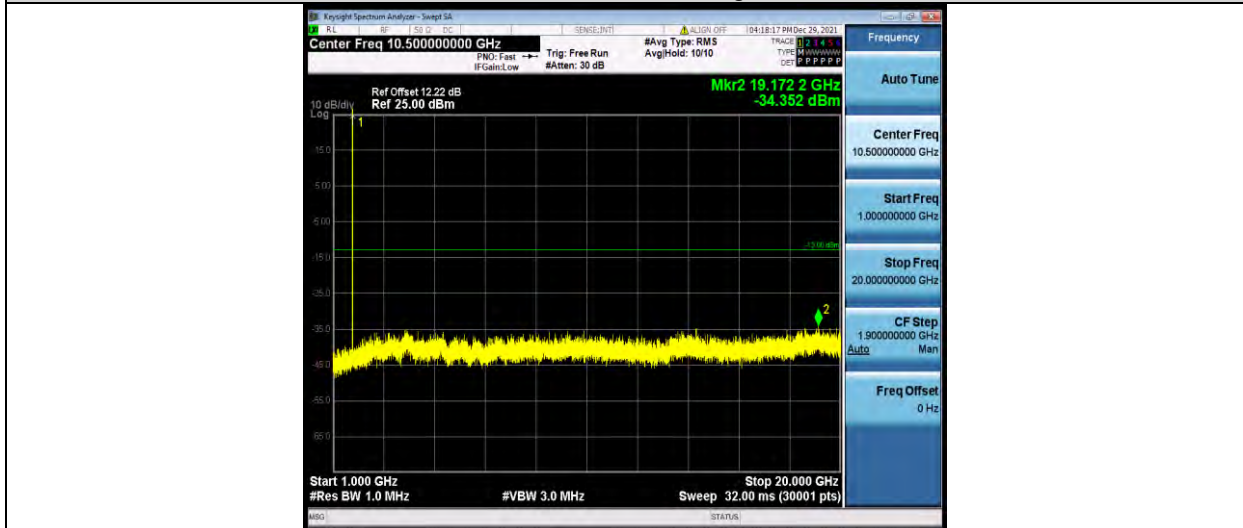

Band4-5MHz-QPSK-20375-1RB#0-Range1:30~1000MHz