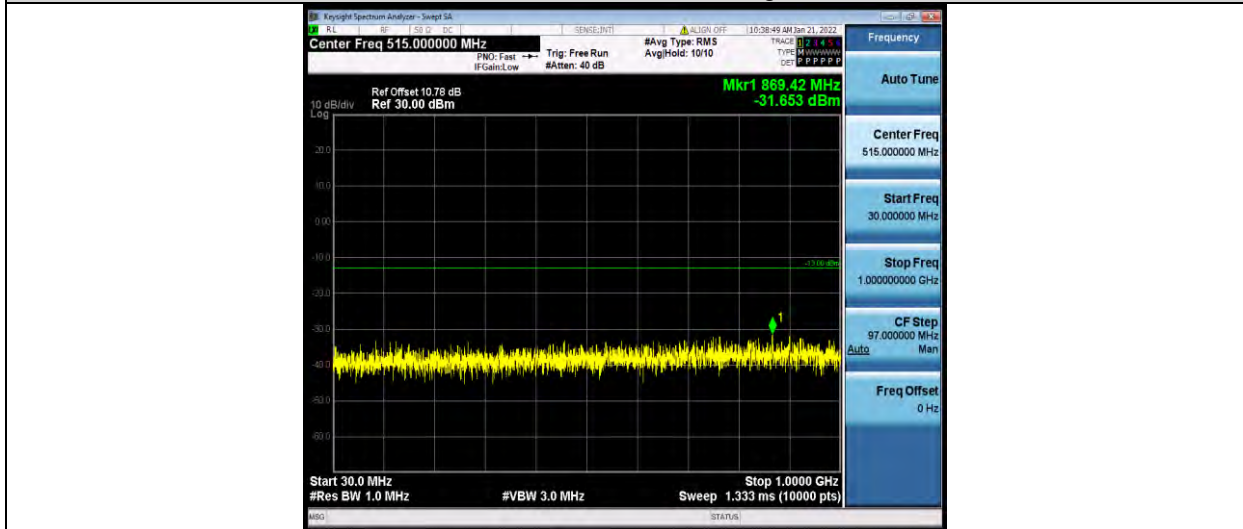

Band4-5MHz-64QAM-19975-1RB#0-Range2:1000~20000MHz

Band4-5MHz-64QAM-20175-1RB#0-Range1:30~1000MHz

BUREAU VERITAS

Test Report No.: W7L-P21120038RF05

Band4-5MHz-64QAM-20175-1RB#0-Range2: 1000~20000MHz

Band4-5MHz-64QAM-20375-1RB#0-Range1: 30~1000MHz