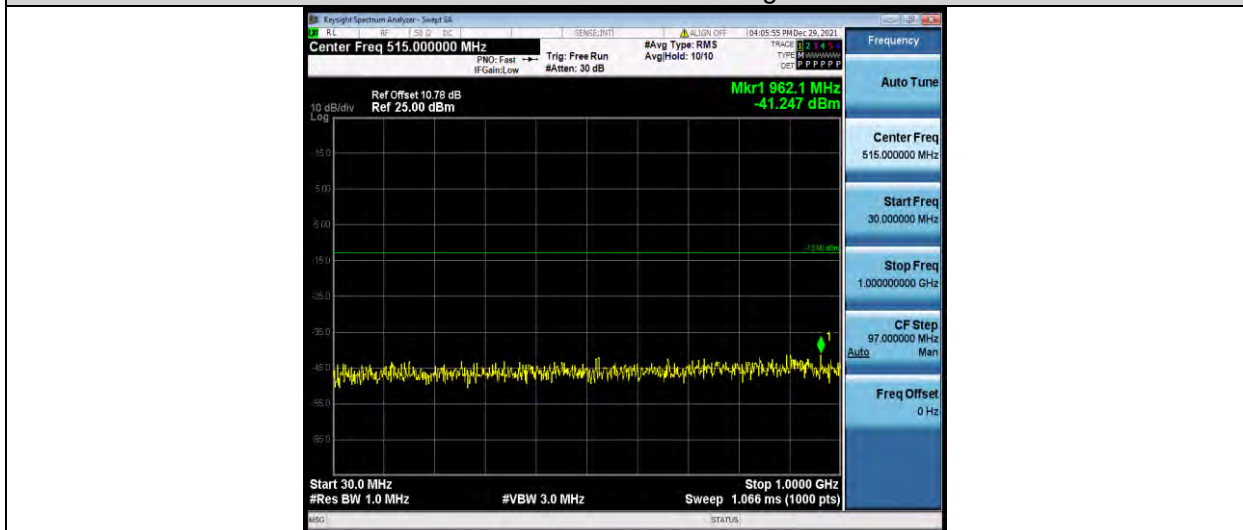

Band4-3MHz-16QAM-20175-1RB#0-Range1:30~1000MHz

BUREAU VERITAS

Test Report No.: W7L-P21120038RF05

Band4-3MHz-16QAM-20175-1RB#0-Range2: 1000~20000MHz

Band4-3MHz-16QAM-20385-1RB#0-Range1: 30~1000MHz

Band4-3MHz-16QAM-20385-1RB#0-Range2: 1000~20000MHz