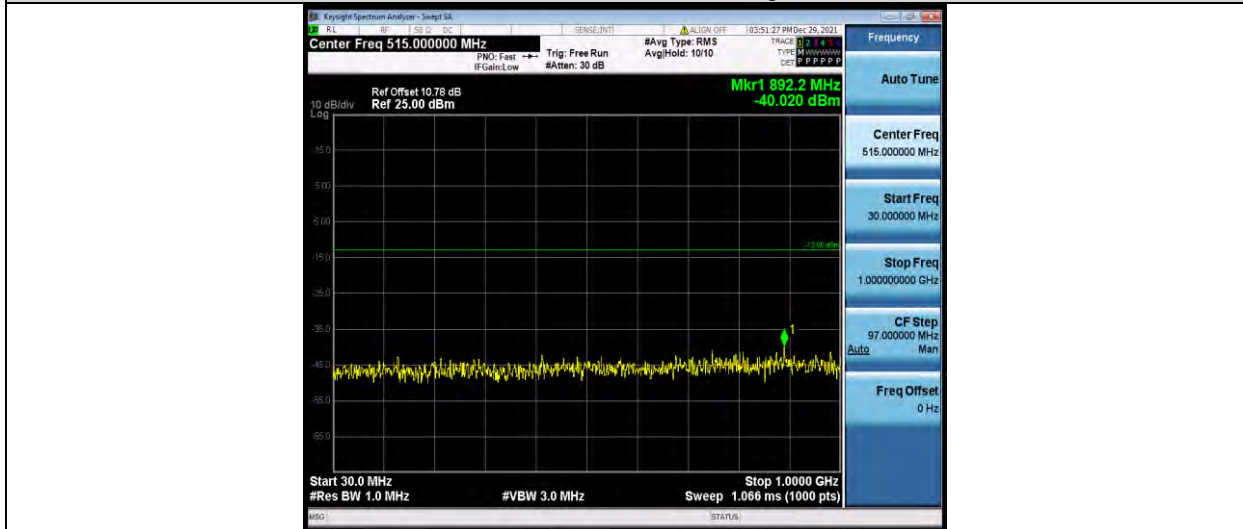

**Test Graphs**

BUREAU VERITAS

Test Report No.: W7L-P21120038RF05

Band4-1.4MHz-QPSK-20175-1RB#0-Range2:1000~20000MHz

Band4-1.4MHz-QPSK-20393-1RB#0-Range1:30~1000MHz

Band4-1.4MHz-QPSK-20393-1RB#0-Range2:1000~20000MHz