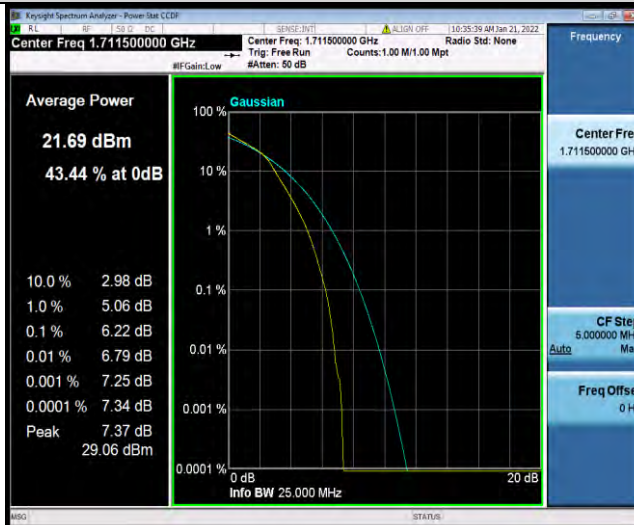

Band4-1.4MHz-64QAM-20393-1RB#0

Band4-1.4MHz-64QAM-20393-6RB#0

BUREAU VERITAS

Test Report No.: W7L-P21120038RF05

Band4-3MHz-64QAM-19965-1RB#0

Band4-3MHz-64QAM-19965-15RB#0

Band4-3MHz-64QAM-20175-1RB#0

BUREAU VERITAS