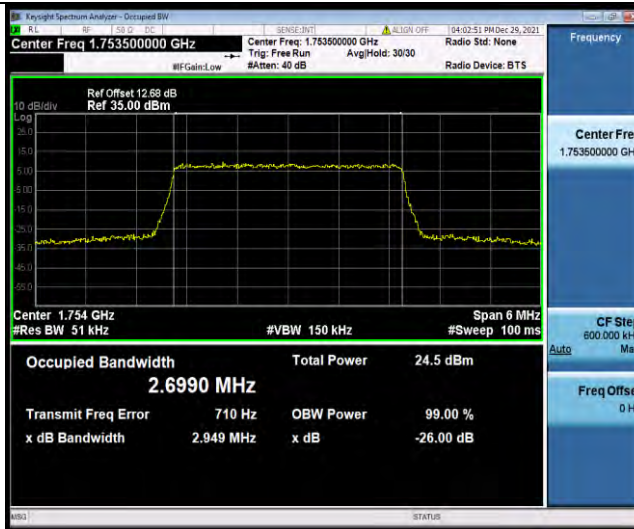

Band4-3MHz-QPSK-19965-15RB#0

Band4-3MHz-QPSK-20175-15RB#0

Band4-3MHz-QPSK-20385-15RB#0

BUREAU VERITAS

Test Report No.: W7L-P21120038RF05

Band4-3MHz-16QAM-19965-15RB#0

Band4-3MHz-16QAM-20175-15RB#0

Band4-3MHz-16QAM-20385-15RB#0