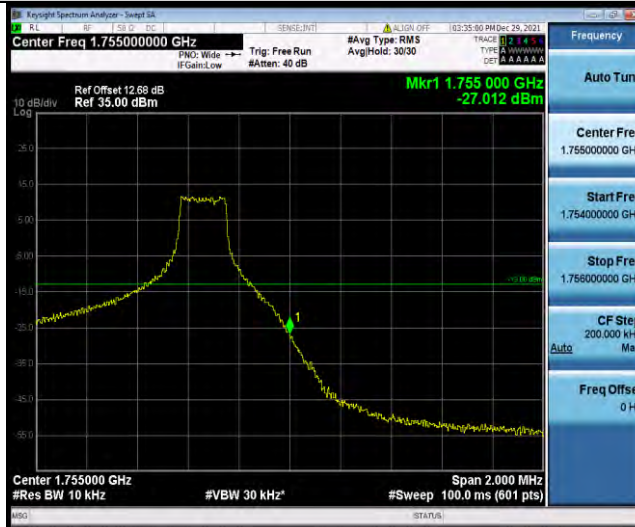

Band4-3MHz-16QAM-20385-1RB#14

Band4-3MHz-16QAM-20385-15RB#0

Band4-5MHz-QPSK-19975-1RB#0

BUREAU VERITAS

Test Report No.: W7L-P21120038RF05

Band4-5MHz-QPSK-19975-25RB#0

Band4-5MHz-QPSK-20375-1RB#24

Band4-5MHz-QPSK-20375-25RB#0