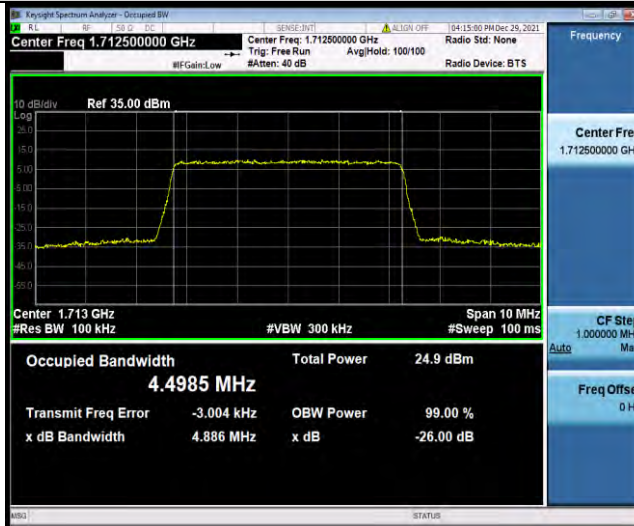

Band4-5MHz-QPSK-20175-25RB#0