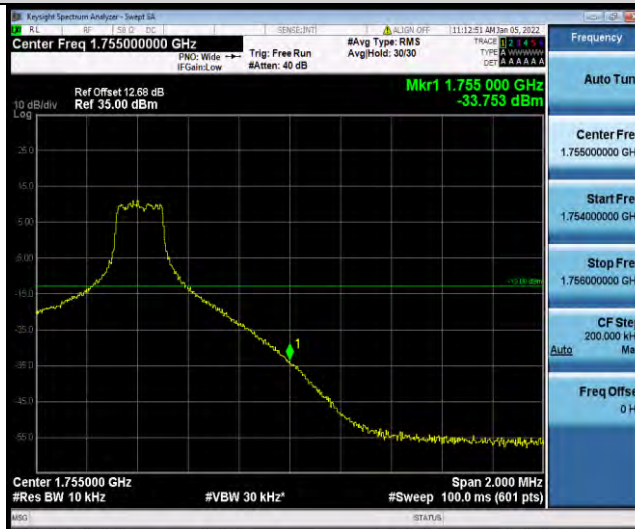

Band4-10MHz-16QAM-20350-50RB#0