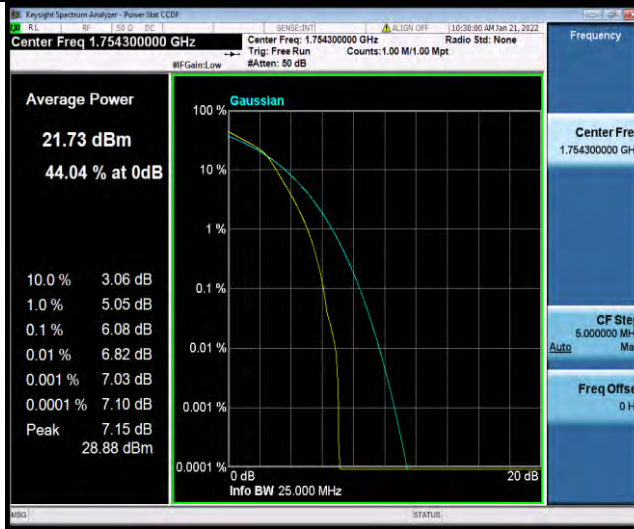

Band4-1.4MHz-64QAM-20393-1RB#0

Band4-1.4MHz-64QAM-20393-6RB#0

BUREAU VERITAS

Test Report No.: W7L-P21120038RF05

Band4-3MHz-64QAM-19965-1RB#0

Band4-3MHz-64QAM-19965-15RB#0

Band4-3MHz-64QAM-20175-1RB#0

BUREAU VERITAS