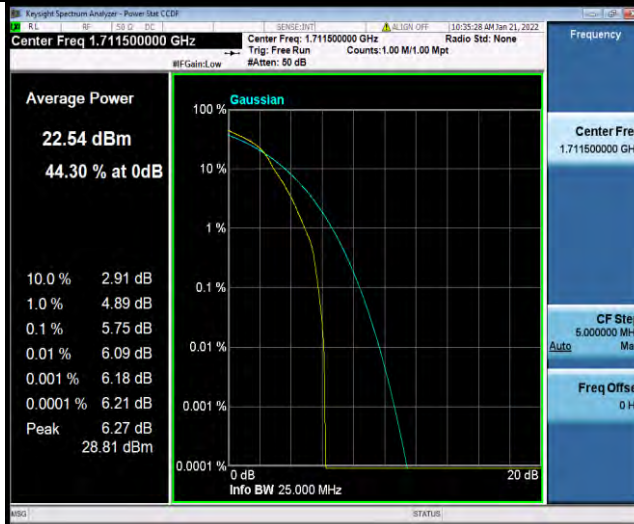

Band4-1.4MHz-64QAM-20393-1RB#0

Band4-1.4MHz-64QAM-20393-6RB#0

BUREAU VERITAS

Test Report No.: W7L-P21120038RF05

Band4-3MHz-64QAM-19965-1RB#0

Band4-3MHz-64QAM-19965-15RB#0

Band4-3MHz-64QAM-20175-1RB#0

BUREAU VERITAS