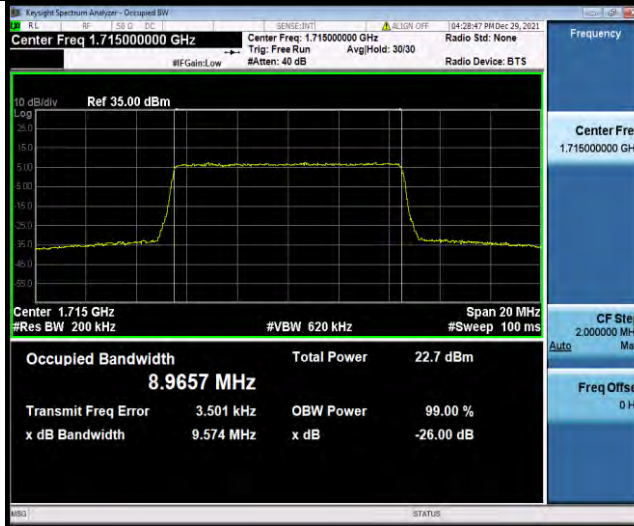

Band4-10MHz-16QAM-20175-50RB#0