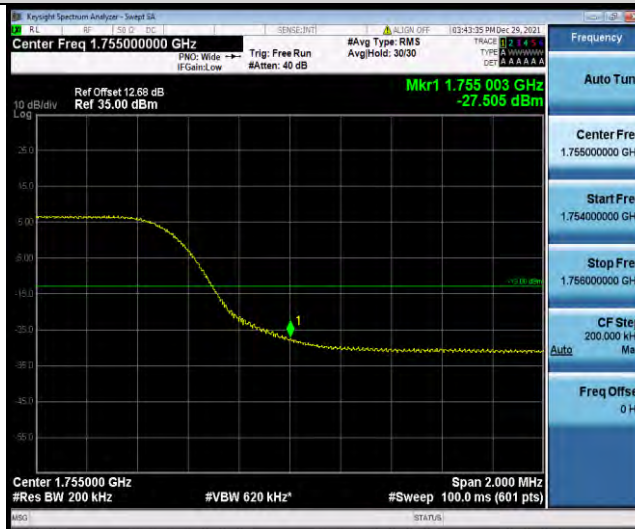

Band4-10MHz-QPSK-20000-1RB#0

Band4-10MHz-QPSK-20000-50RB#0

BUREAU VERITAS

Test Report No.: W7L-P21120038RF05

Band4-10MHz-QPSK-20350-1RB#49

Band4-10MHz-QPSK-20350-50RB#0

Band4-10MHz-16QAM-20000-1RB#0

BUREAU VERITAS