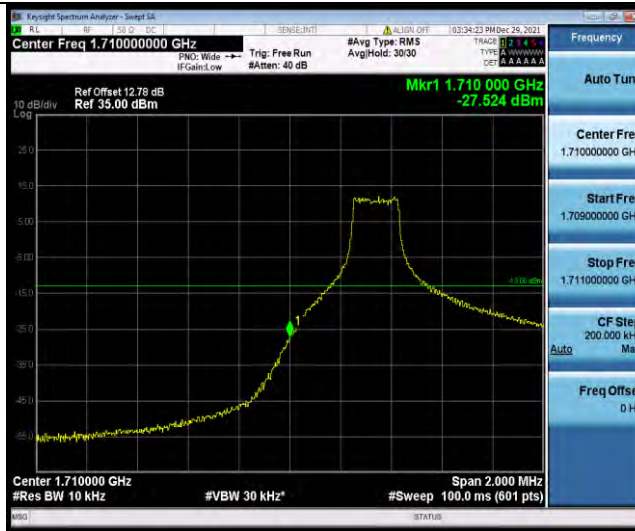

Band4-3MHz-16QAM-20385-1RB#14

Band4-3MHz-16QAM-20385-15RB#0

Band4-5MHz-QPSK-19975-1RB#0

BUREAU VERITAS

Test Report No.: W7L-P21120038RF05

Band4-5MHz-QPSK-19975-25RB#0

Band4-5MHz-QPSK-20375-1RB#24

Band4-5MHz-QPSK-20375-25RB#0