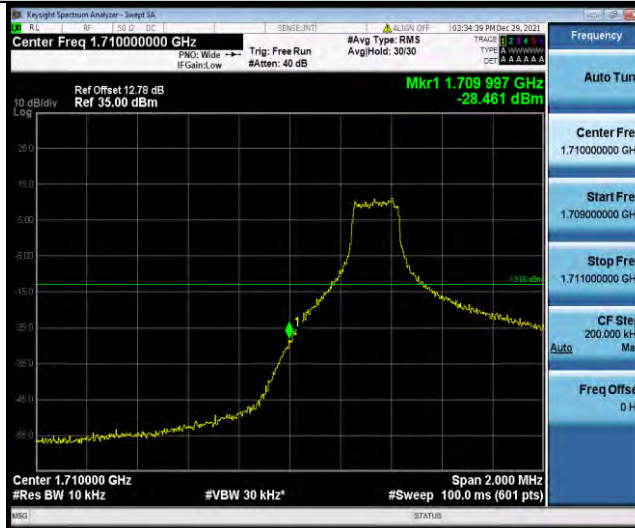

Band4-5MHz-16QAM-19975-25RB#0