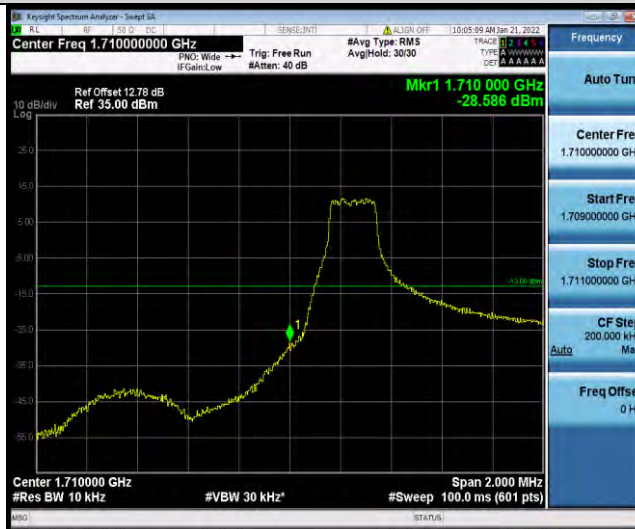

Band4-1.4MHz-64QAM-19957-6RB#0