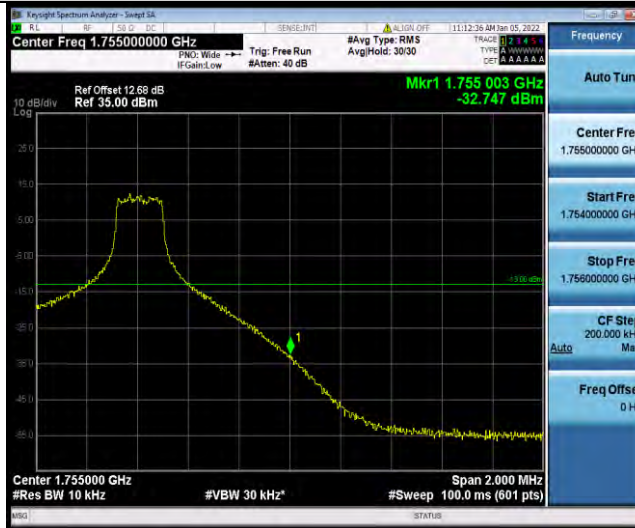

Band4-10MHz-QPSK-20000-1RB#0

Band4-10MHz-QPSK-20000-50RB#0

BUREAU VERITAS

Test Report No.: W7L-P21120038RF05

Band4-10MHz-QPSK-20350-1RB#49

Band4-10MHz-QPSK-20350-50RB#0

Band4-10MHz-16QAM-20000-1RB#0

BUREAU VERITAS