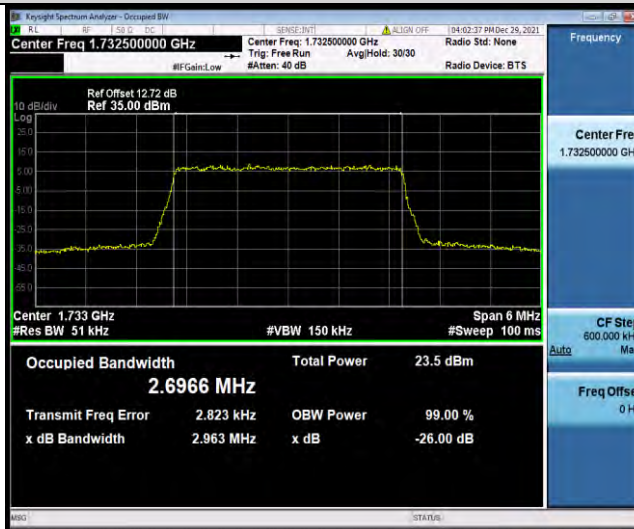

Band4-3MHz-QPSK-19965-15RB#0

Band4-3MHz-QPSK-20175-15RB#0

Band4-3MHz-QPSK-20385-15RB#0

BUREAU VERITAS

Test Report No.: W7L-P21120038RF05

Band4-3MHz-16QAM-19965-15RB#0

Band4-3MHz-16QAM-20175-15RB#0

Band4-3MHz-16QAM-20385-15RB#0