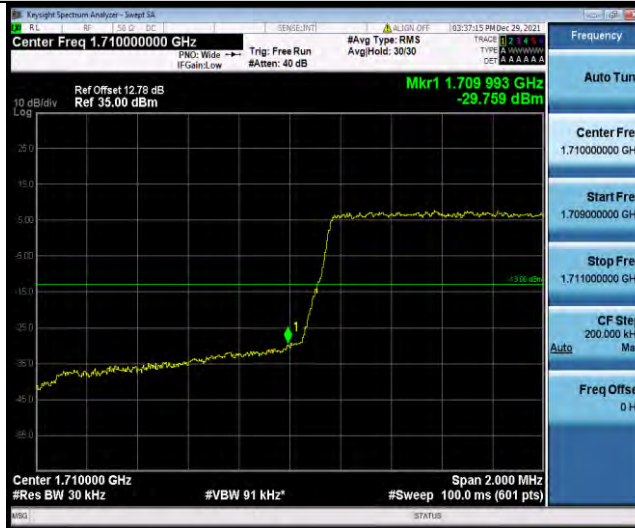

Band4-1.4MHz-16QAM-20350-1RB#5