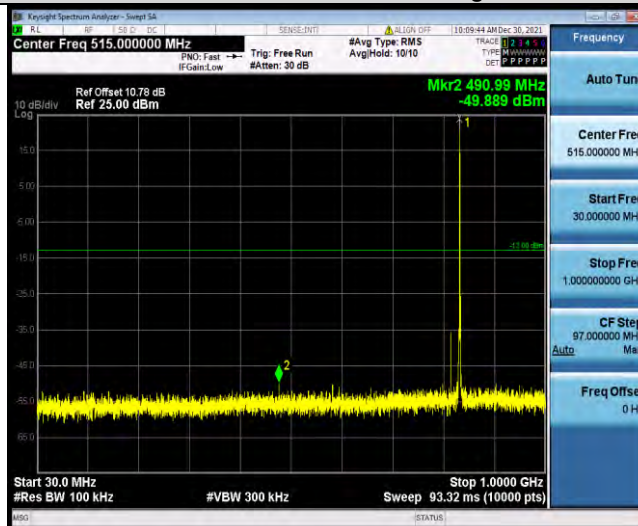

## Test Graphs

BUREAU VERITAS

Test Report No.: W7L-P21120038RF03

Band5-1.4MHz-QPSK-20525-1RB#0-Range1:30~1000MHz

Band5-1.4MHz-QPSK-20525-1RB#0-Range2:1000~10000MHz

Band5-1.4MHz-QPSK-20643-1RB#0-Range1:30~1000MHz