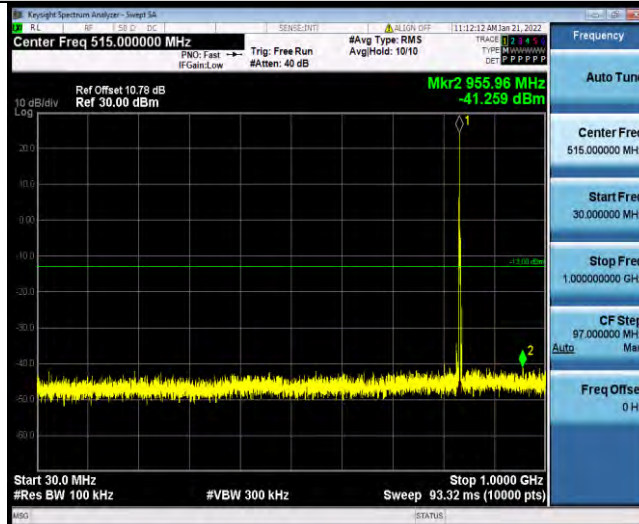

Band5-3MHz-64QAM-20415-1RB#0-Range2:1000~10000MHz

BUREAU VERITAS

Test Report No.: W7L-P21120038RF03

Band5-3MHz-64QAM-20525-1RB#0-Range1:30~1000MHz

Band5-3MHz-64QAM-20525-1RB#0-Range2:1000~10000MHz

Band5-3MHz-64QAM-20635-1RB#0-Range1:30~1000MHz