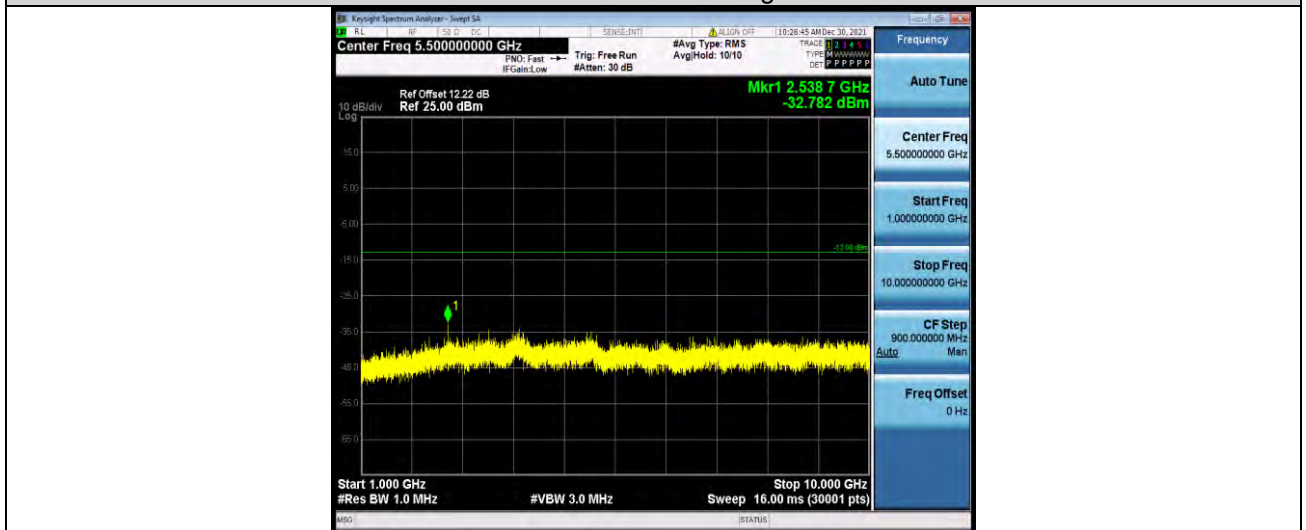

Band5-3MHz-QPSK-20525-1RB#0-Range2:1000~1000MHz

Band5-3MHz-QPSK-20635-1RB#0-Range1:30~1000MHz

BUREAU VERITAS

Test Report No.: W7L-P21120038RF03

Band5-3MHz-QPSK-20635-1RB#0-Range2:1000~10000MHz

Band5-3MHz-16QAM-20415-1RB#0-Range1:30~1000MHz