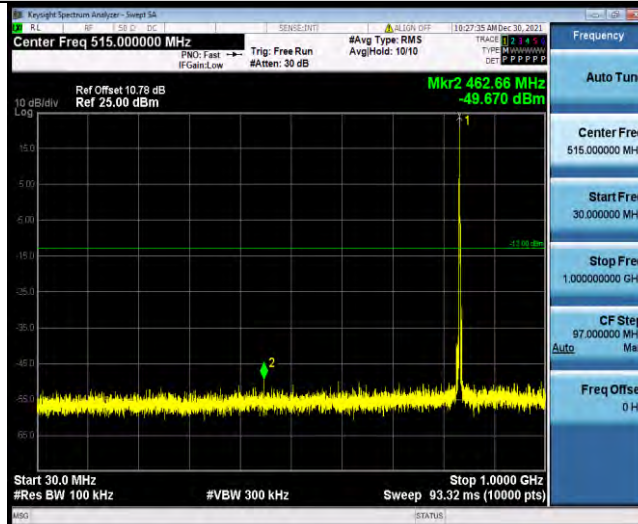

Band5-1.4MHz-16QAM-20643-1RB#0-Range2:1000~10000MHz

Band5-3MHz-QPSK-20415-1RB#0-Range1:30~1000MHz

Band5-3MHz-QPSK-20415-1RB#0-Range2:1000~10000MHz

BUREAU VERITAS

Test Report No.: W7L-P21120038RF03

Band5-3MHz-QPSK-20525-1RB#0-Range1:30~1000MHz