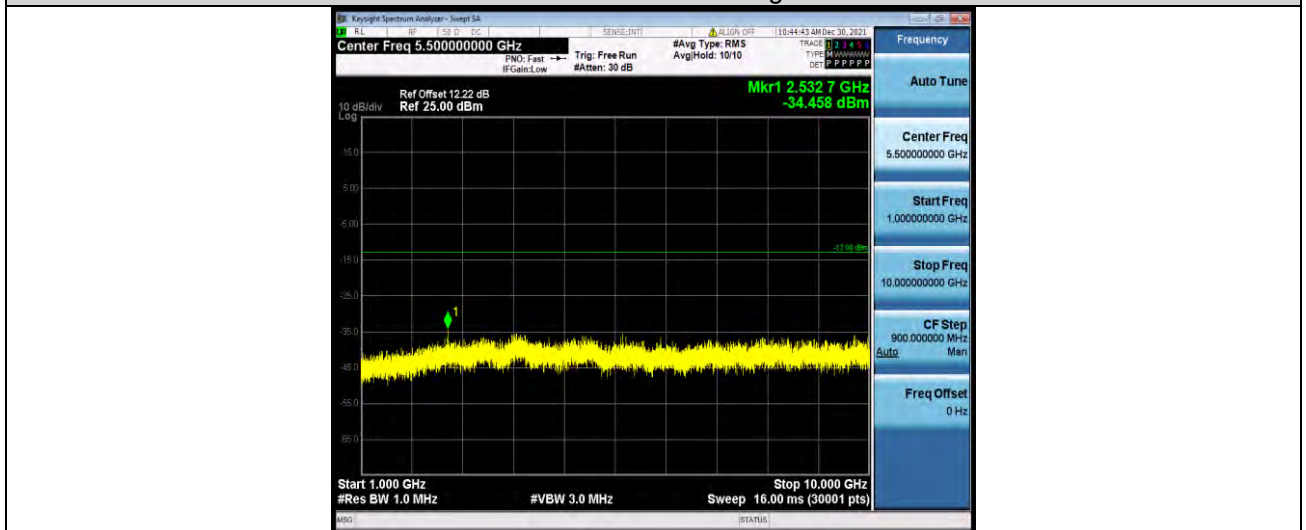

Band5-5MHz-16QAM-20525-1RB#0-Range2:1000~10000MHz

Band5-5MHz-16QAM-20625-1RB#0-Range1:30~1000MHz

BUREAU VERITAS

Test Report No.: W7L-P21120038RF03

Band5-5MHz-16QAM-20625-1RB#0-Range2:1000~10000MHz

Band5-10MHz-QPSK-20450-1RB#0-Range1:30~1000MHz