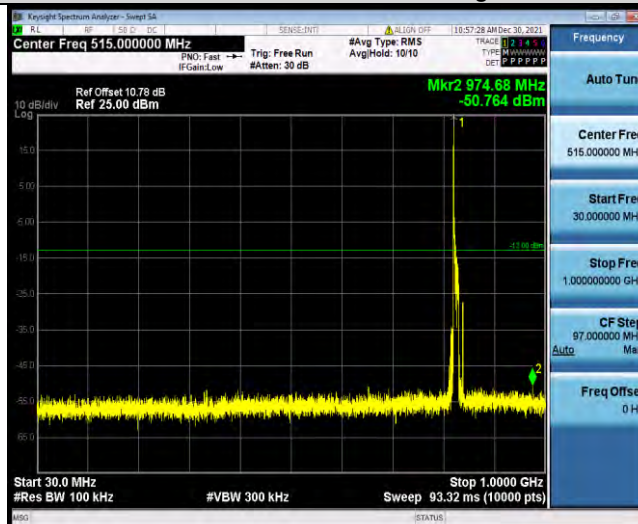

BUREAU VERITAS

Test Report No.: W7L-P21120038RF03

Band5-10MHz-QPSK-20600-1RB#0-Range2:1000~10000MHz

Band5-10MHz-16QAM-20450-1RB#0-Range1:30~1000MHz

Band5-10MHz-16QAM-20450-1RB#0-Range2:1000~10000MHz

BUREAU VERITAS