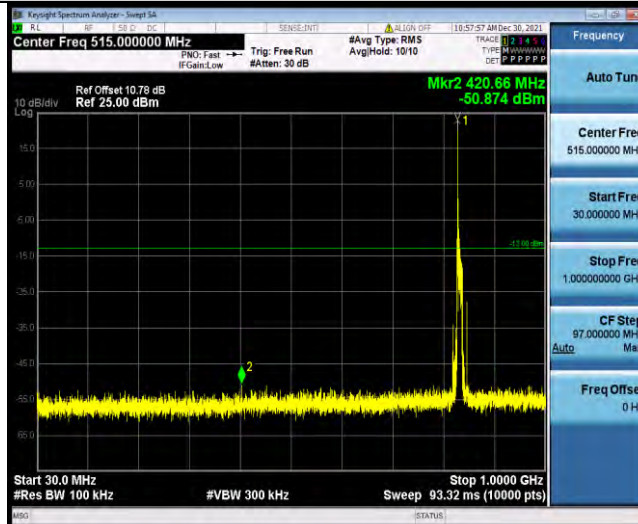

Band5-10MHz-QPSK-20450-1RB#0-Range2:1000~10000MHz

BUREAU VERITAS

Test Report No.: W7L-P21120038RF03

Band5-10MHz-QPSK-20525-1RB#0-Range1:30~1000MHz

Band5-10MHz-QPSK-20525-1RB#0-Range2:1000~10000MHz

Band5-10MHz-QPSK-20600-1RB#0-Range1:30~1000MHz