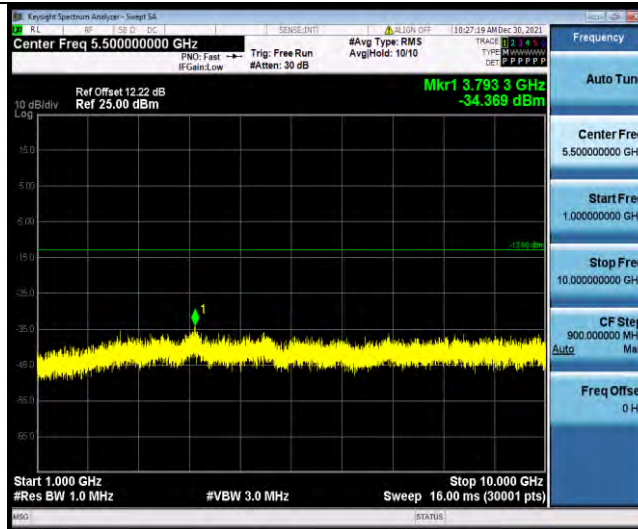

Band5-3MHz-16QAM-20415-1RB#0-Range2:1000~10000MHz

BUREAU VERITAS

Test Report No.: W7L-P21120038RF03