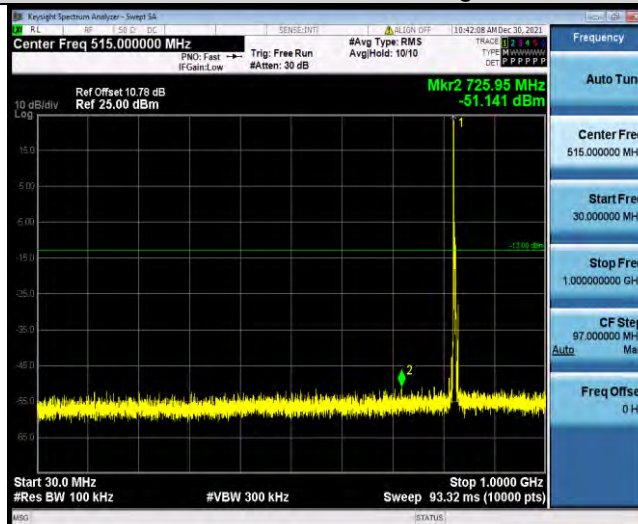

BUREAU VERITAS

Test Report No.: W7L-P21120038RF03

Band5-3MHz-16QAM-20635-1RB#0-Range2:1000~10000MHz

Band5-5MHz-QPSK-20425-1RB#0-Range1:30~1000MHz

Band5-5MHz-QPSK-20425-1RB#0-Range2:1000~10000MHz

BUREAU VERITAS