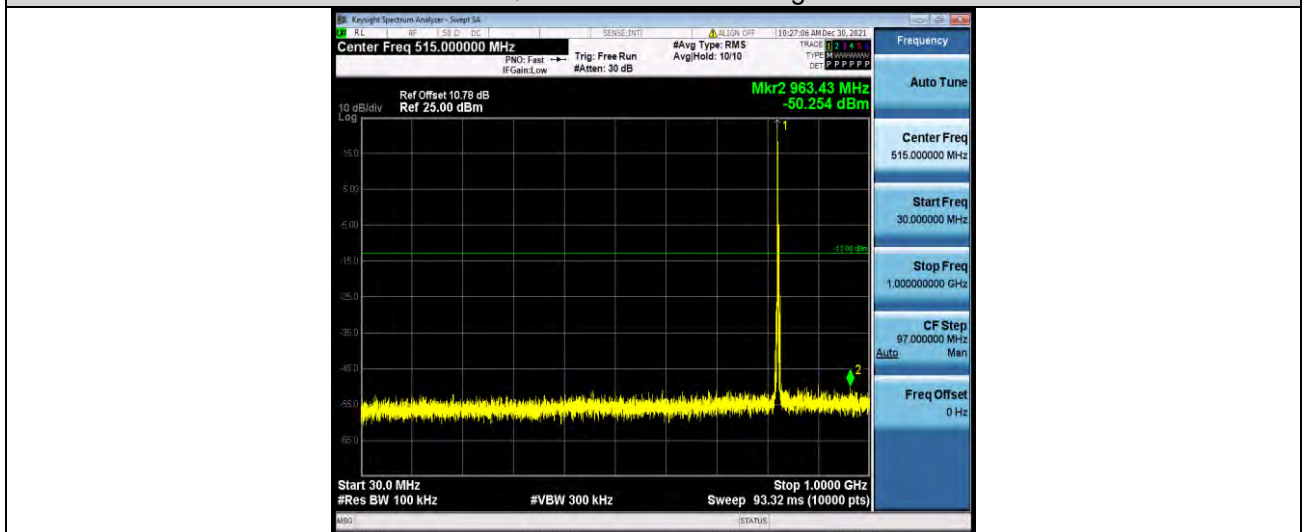

Band5-3MHz-QPSK-20525-1RB#0-Range2:1000~1000MHz

Band5-3MHz-QPSK-20635-1RB#0-Range1:30~1000MHz

BUREAU VERITAS

Test Report No.: W7L-P21120038RF03

Band5-3MHz-QPSK-20635-1RB#0-Range2:1000~10000MHz

Band5-3MHz-16QAM-20415-1RB#0-Range1:30~1000MHz