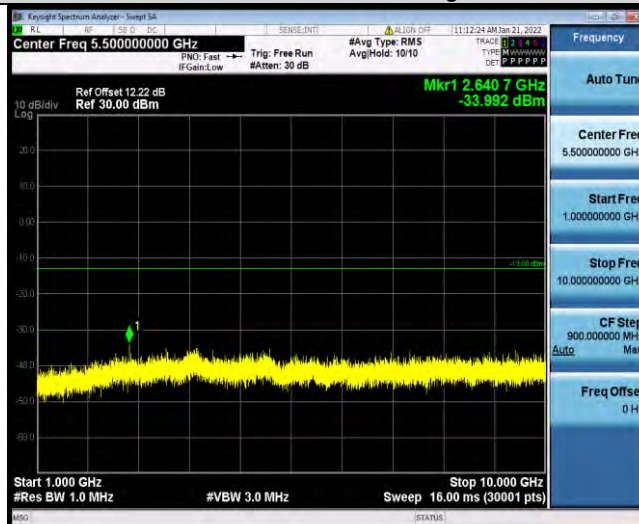

Band5-3MHz-64QAM-20415-1RB#0-Range2:1000~10000MHz

BUREAU VERITAS

Test Report No.: W7L-P21120038RF03

Band5-3MHz-64QAM-20525-1RB#0-Range1:30~1000MHz

Band5-3MHz-64QAM-20525-1RB#0-Range2:1000~10000MHz

Band5-3MHz-64QAM-20635-1RB#0-Range1:30~1000MHz