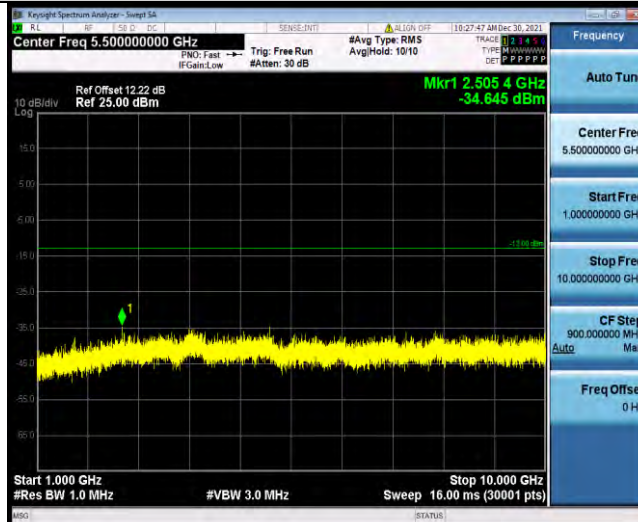

Band5-3MHz-QPSK-20525-1RB#0-Range2:1000~1000MHz