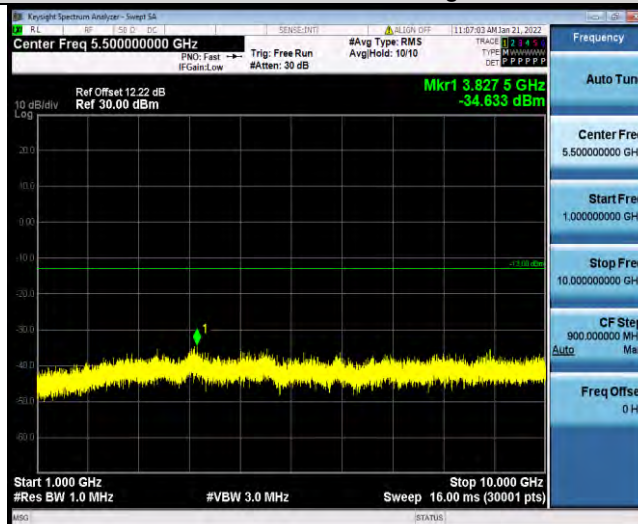

Band5-5MHz-64QAM-20525-1RB#0-Range2:1000~10000MHz