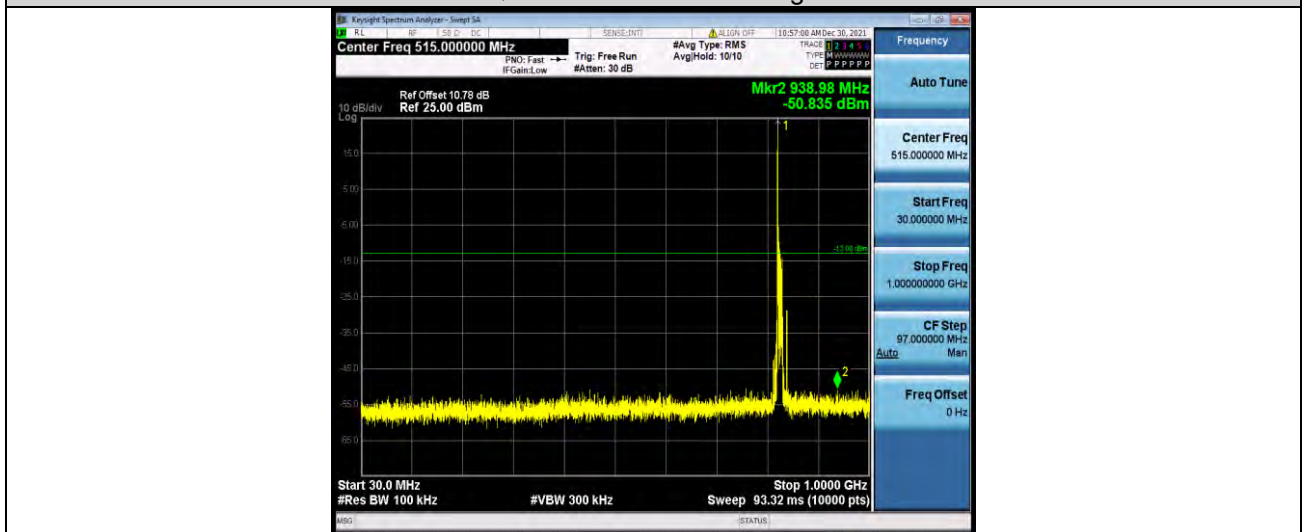

Band5-5MHz-16QAM-20525-1RB#0-Range2:1000~10000MHz

Band5-5MHz-16QAM-20625-1RB#0-Range1:30~1000MHz

BUREAU VERITAS

Test Report No.: W7L-P21120038RF03

Band5-5MHz-16QAM-20625-1RB#0-Range2:1000~10000MHz

Band5-10MHz-QPSK-20450-1RB#0-Range1:30~1000MHz