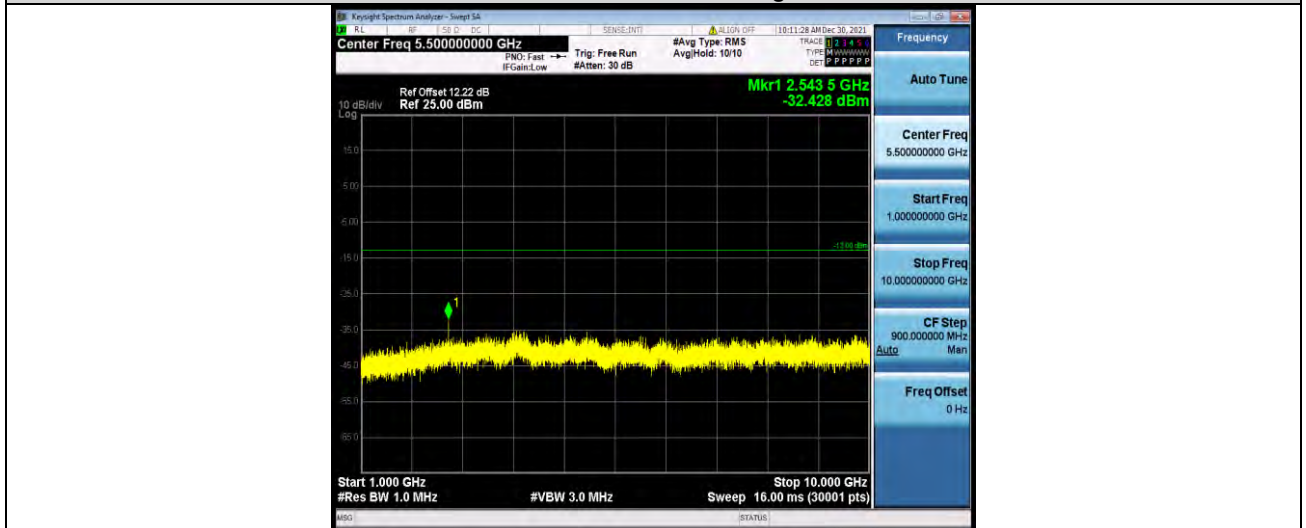

Band5-1.4MHz-QPSK-20643-1RB#0-Range2:1000~10000MHz