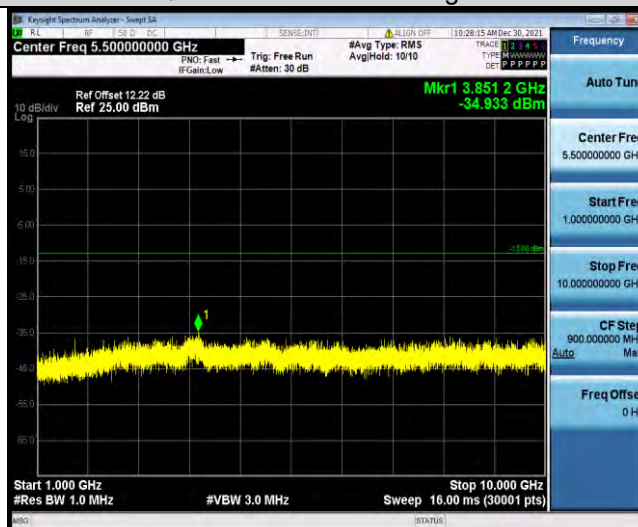

Band5-3MHz-16QAM-20415-1RB#0-Range2:1000~10000MHz

BUREAU VERITAS

Test Report No.: W7L-P21120038RF03

Band5-3MHz-16QAM-20525-1RB#0-Range1:30~1000MHz

Band5-3MHz-16QAM-20525-1RB#0-Range2:1000~10000MHz

Band5-3MHz-16QAM-20635-1RB#0-Range1:30~1000MHz