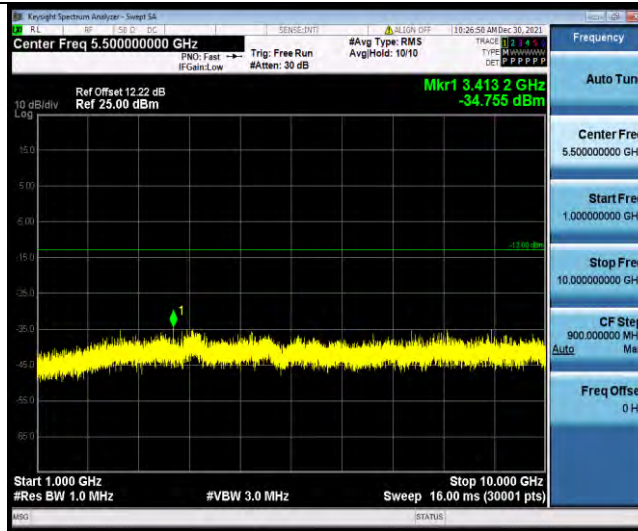

Band5-1.4MHz-16QAM-20643-1RB#0-Range2:1000~10000MHz

Band5-3MHz-QPSK-20415-1RB#0-Range1:30~1000MHz

Band5-3MHz-QPSK-20415-1RB#0-Range2:1000~10000MHz

BUREAU VERITAS

Test Report No.: W7L-P21120038RF03

Band5-3MHz-QPSK-20525-1RB#0-Range1:30~1000MHz