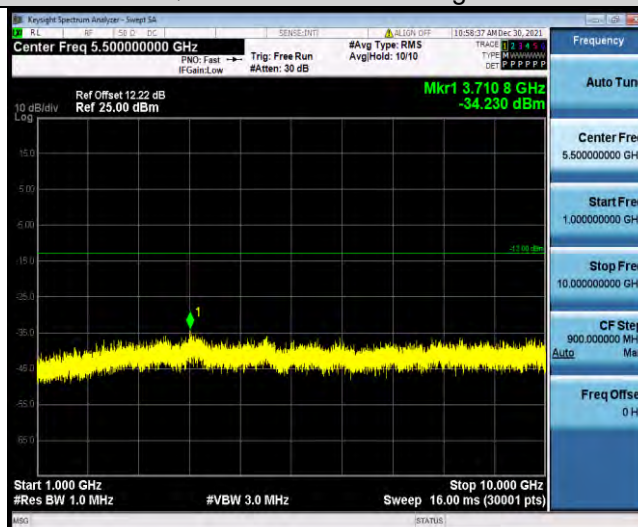

Band5-10MHz-16QAM-20525-1RB#0-Range2:1000~1000MHz