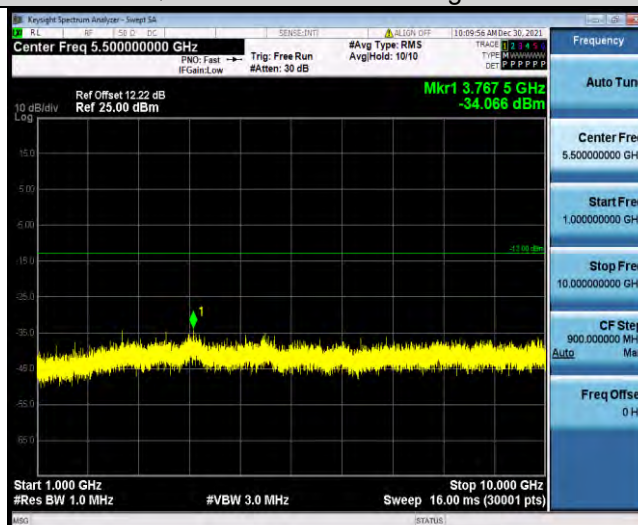

## Test Graphs

BUREAU VERITAS

Test Report No.: W7L-P21120038RF03

Band5-1.4MHz-QPSK-20525-1RB#0-Range1:30~1000MHz

Band5-1.4MHz-QPSK-20525-1RB#0-Range2:1000~10000MHz

Band5-1.4MHz-QPSK-20643-1RB#0-Range1:30~1000MHz