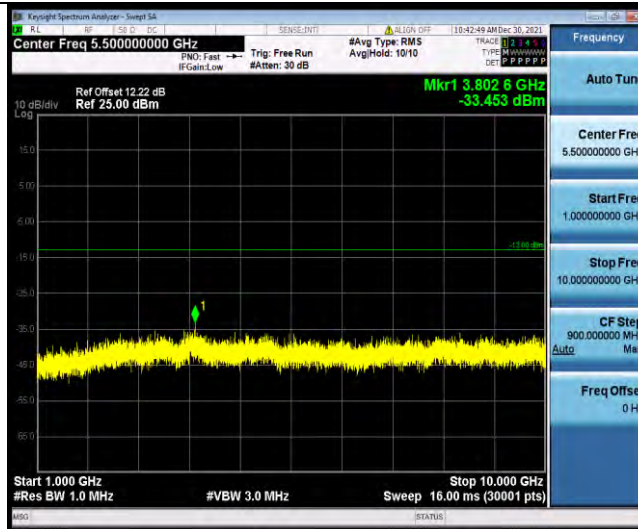

Band5-5MHz-QPSK-20625-1RB#0-Range2:1000~10000MHz

Band5-5MHz-16QAM-20425-1RB#0-Range1:30~1000MHz

Band5-5MHz-16QAM-20425-1RB#0-Range2:1000~10000MHz

BUREAU VERITAS

Test Report No.: W7L-P21120038RF03

Band5-5MHz-16QAM-20525-1RB#0-Range1:30~1000MHz