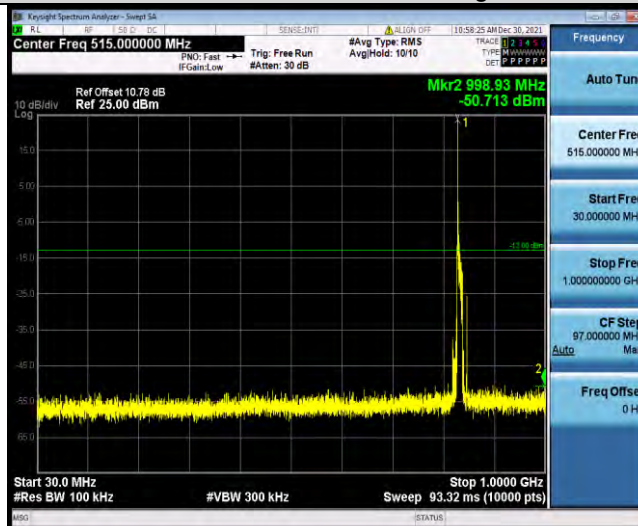

Band5-10MHz-16QAM-20525-1RB#0-Range1:30~1000MHz