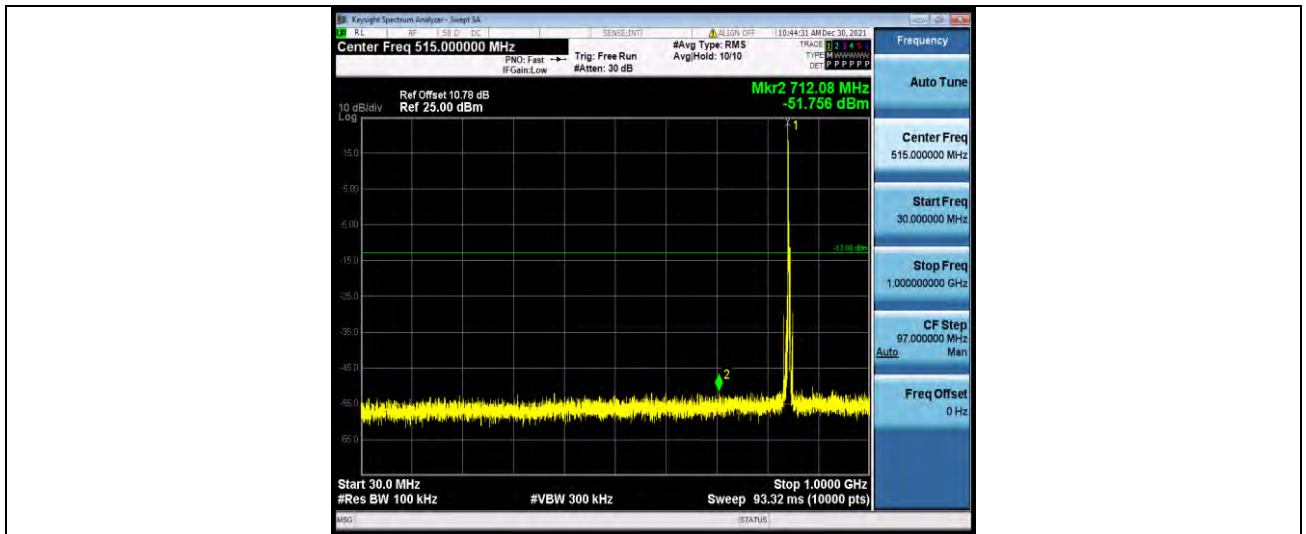

Band5-5MHz-16QAM-20525-1RB#0-Range2:1000~10000MHz

Band5-5MHz-16QAM-20625-1RB#0-Range1:30~1000MHz

BUREAU VERITAS

Test Report No.: W7L-P21120038RF03

Band5-5MHz-16QAM-20625-1RB#0-Range2:1000~10000MHz

Band5-10MHz-QPSK-20450-1RB#0-Range1:30~1000MHz