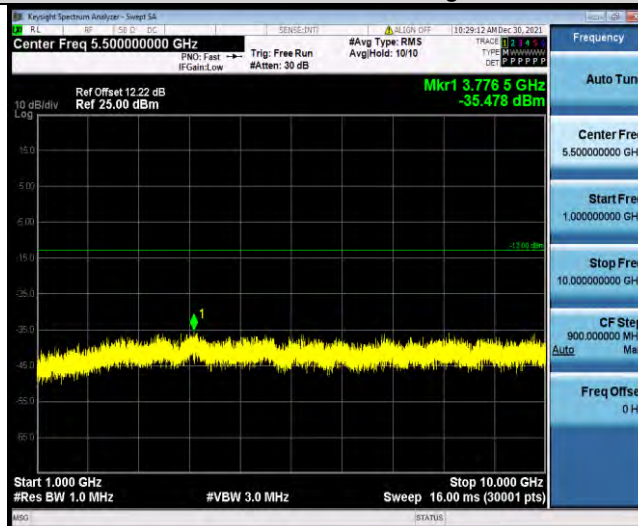

Band5-3MHz-16QAM-20635-1RB#0-Range2:1000~10000MHz