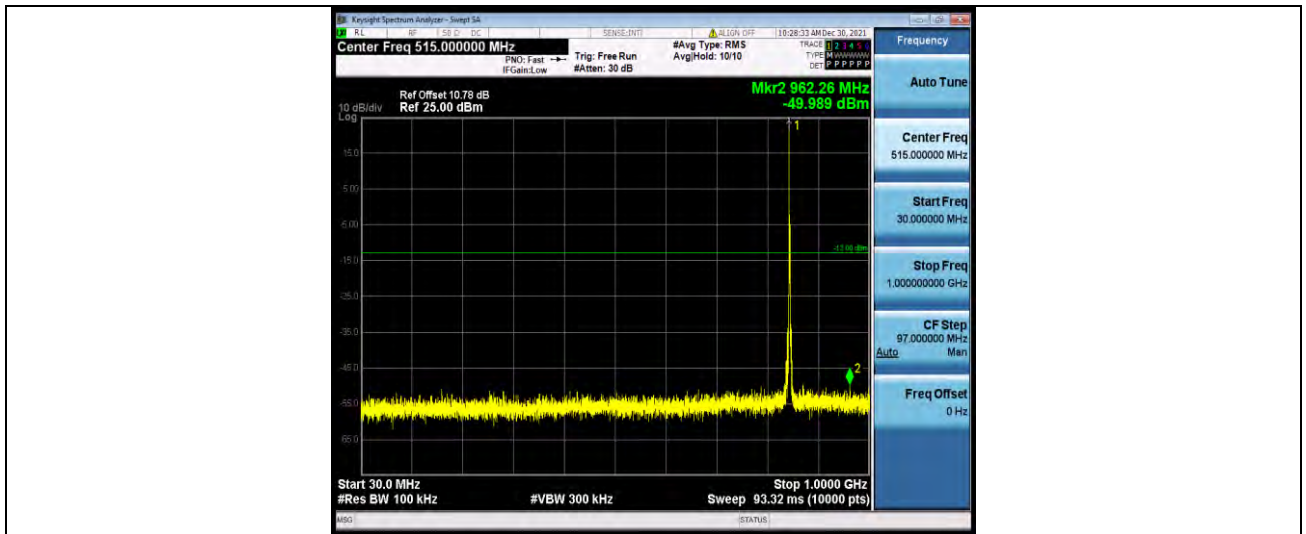

Band5-3MHz-QPSK-20525-1RB#0-Range2:1000~1000MHz

Band5-3MHz-QPSK-20635-1RB#0-Range1:30~1000MHz

BUREAU VERITAS

Test Report No.: W7L-P21120038RF03

Band5-3MHz-QPSK-20635-1RB#0-Range2:1000~10000MHz

Band5-3MHz-16QAM-20415-1RB#0-Range1:30~1000MHz