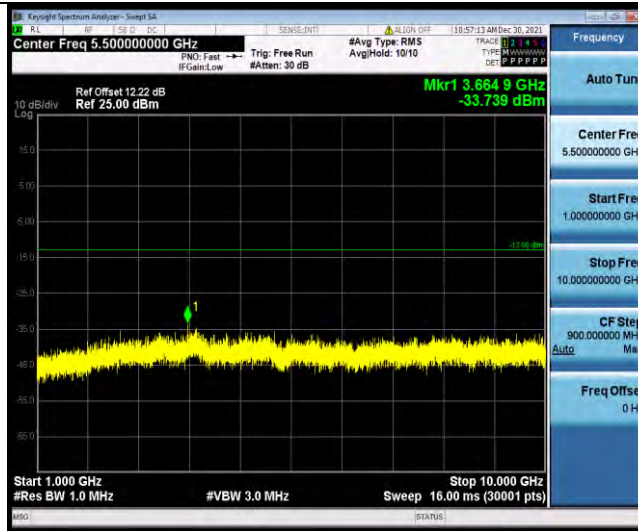

Band5-10MHz-QPSK-20450-1RB#0-Range2:1000~10000MHz

BUREAU VERITAS

Test Report No.: W7L-P21120038RF03