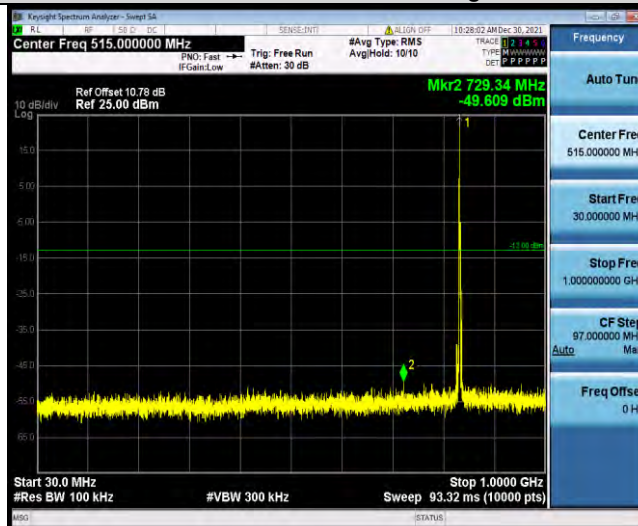

Band5-3MHz-16QAM-20415-1RB#0-Range2:1000~10000MHz

BUREAU VERITAS

Test Report No.: W7L-P21120038RF03

Band5-3MHz-16QAM-20525-1RB#0-Range1:30~1000MHz

Band5-3MHz-16QAM-20525-1RB#0-Range2:1000~10000MHz

Band5-3MHz-16QAM-20635-1RB#0-Range1:30~1000MHz