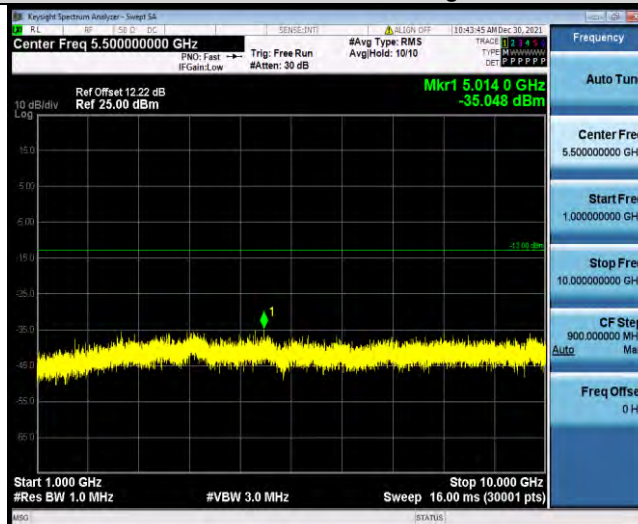

Band5-5MHz-16QAM-20525-1RB#0-Range2:1000~10000MHz