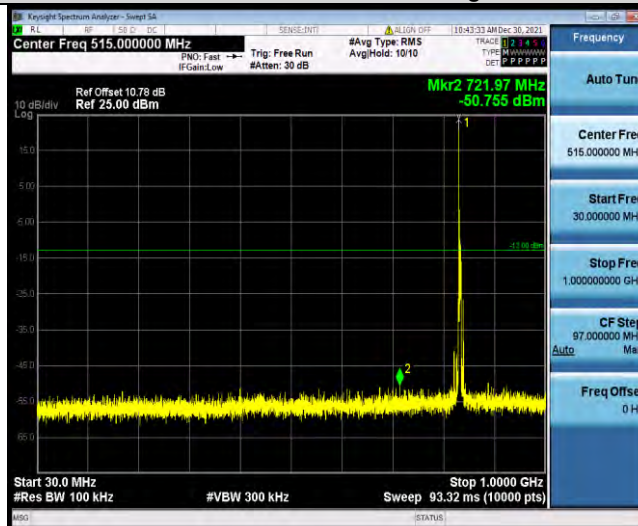

Band5-5MHz-QPSK-20625-1RB#0-Range2:1000~10000MHz

Band5-5MHz-16QAM-20425-1RB#0-Range1:30~1000MHz

Band5-5MHz-16QAM-20425-1RB#0-Range2:1000~10000MHz

BUREAU VERITAS

Test Report No.: W7L-P21120038RF03

Band5-5MHz-16QAM-20525-1RB#0-Range1:30~1000MHz