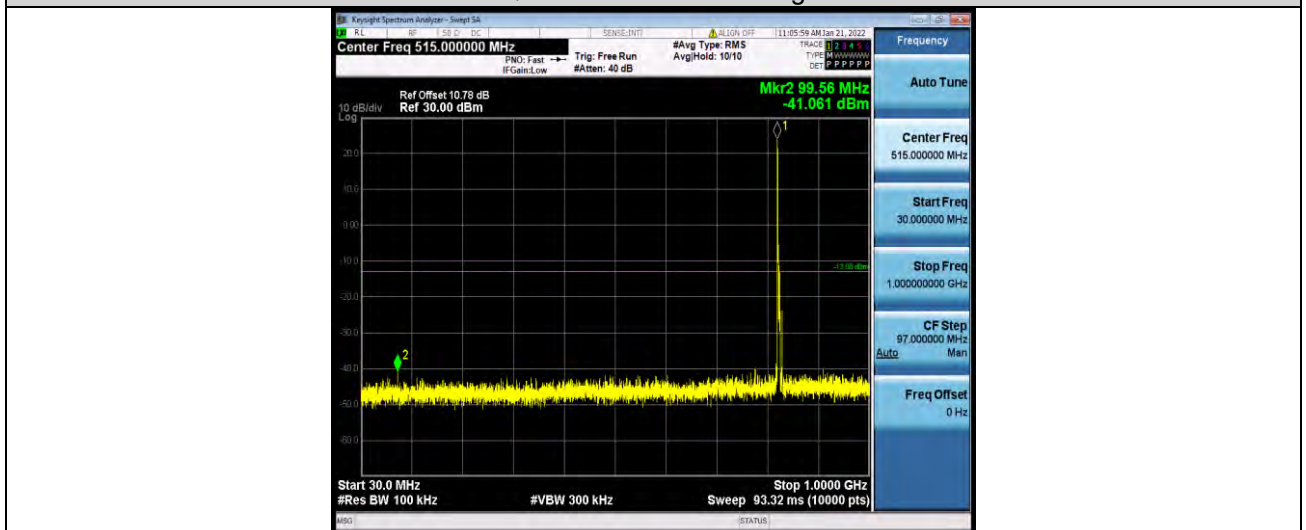

BUREAU VERITAS

Test Report No.: W7L-P21120038RF03

Band5-3MHz-64QAM-20635-1RB#0-Range2:1000~10000MHz

Band5-5MHz-64QAM-20425-1RB#0-Range1:30~1000MHz

Band5-5MHz-64QAM-20425-1RB#0-Range2:1000~10000MHz

BUREAU VERITAS