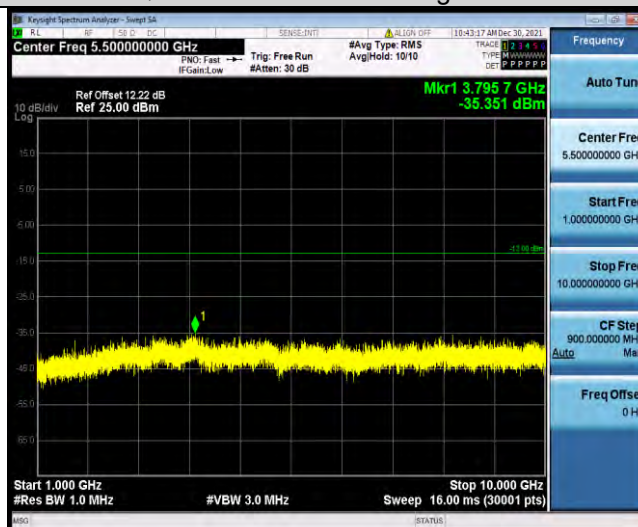

Band5-5MHz-QPSK-20525-1RB#0-Range2:1000~1000MHz