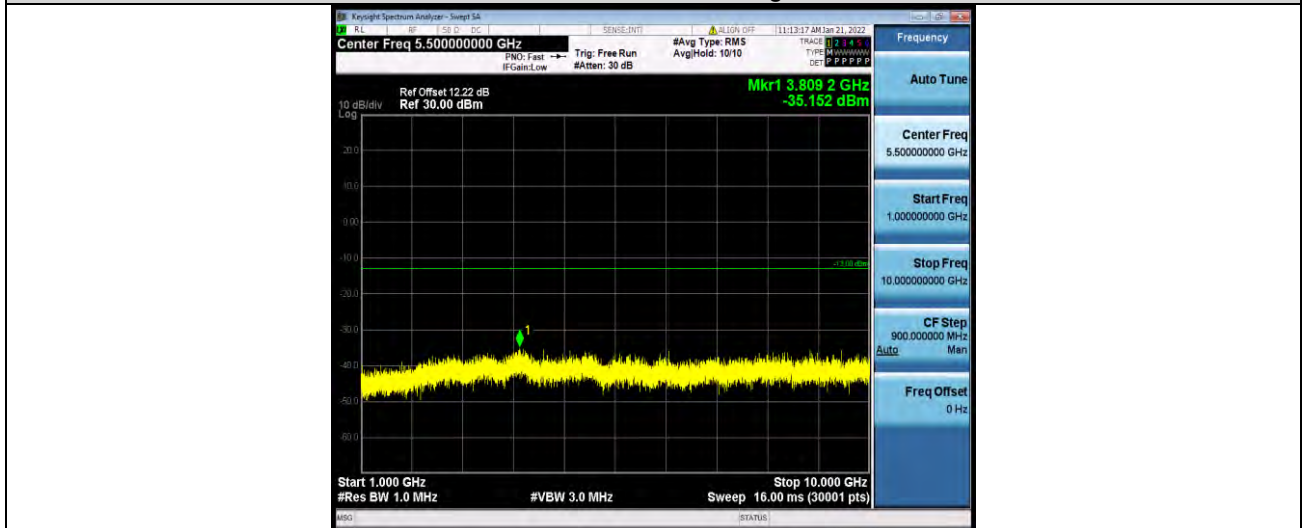

Band5-3MHz-64QAM-20635-1RB#0-Range2:1000~10000MHz