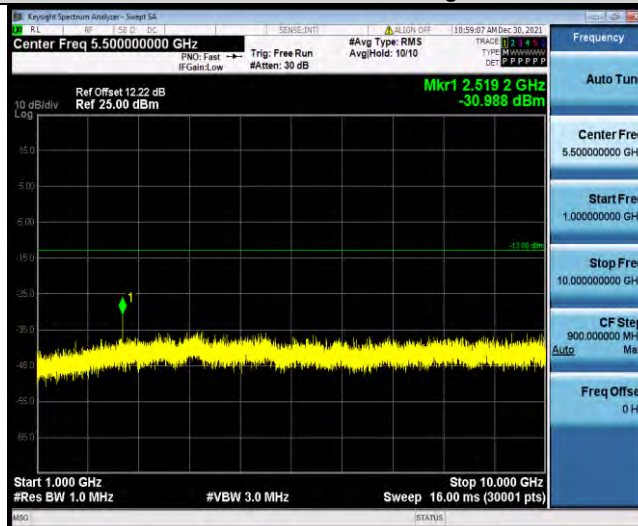

Band5-10MHz-QPSK-20600-1RB#0-Range2:1000~10000MHz