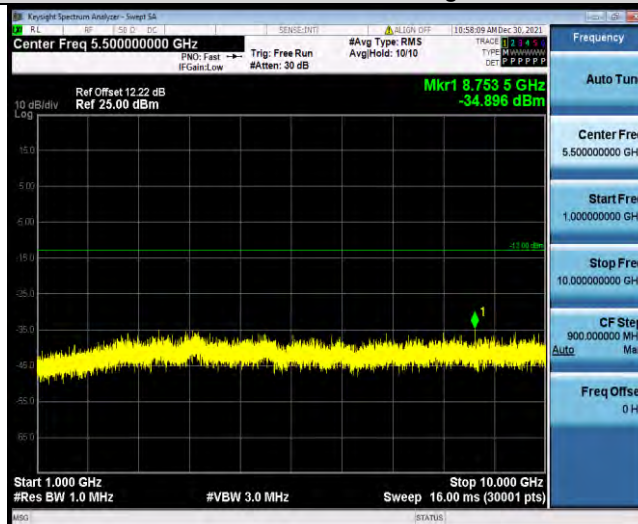

Band5-10MHz-QPSK-20450-1RB#0-Range2:1000~10000MHz

BUREAU VERITAS

Test Report No.: W7L-P21120038RF03

Band5-10MHz-QPSK-20525-1RB#0-Range1:30~1000MHz

Band5-10MHz-QPSK-20525-1RB#0-Range2:1000~10000MHz

Band5-10MHz-QPSK-20600-1RB#0-Range1:30~1000MHz