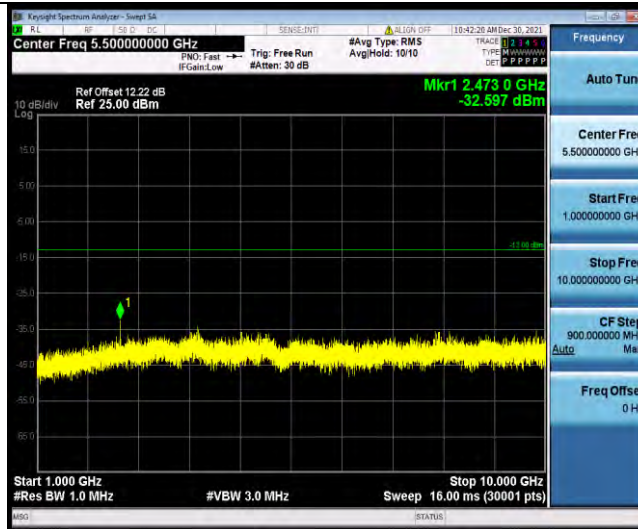

Band5-5MHz-QPSK-20425-1RB#0-Range2:1000~10000MHz

BUREAU VERITAS

Test Report No.: W7L-P21120038RF03