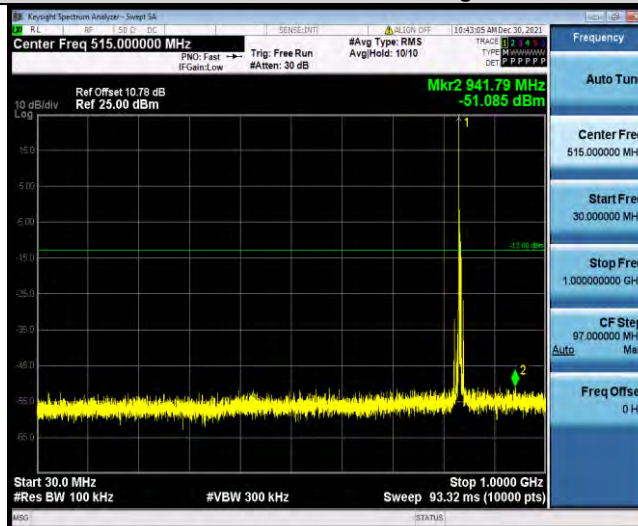

Band5-5MHz-QPSK-20525-1RB#0-Range1:30~1000MHz