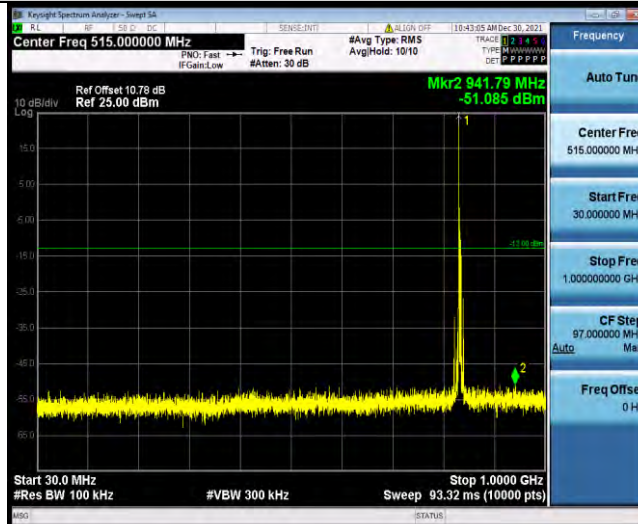

Band5-5MHz-QPSK-20525-1RB#0-Range1:30~1000MHz