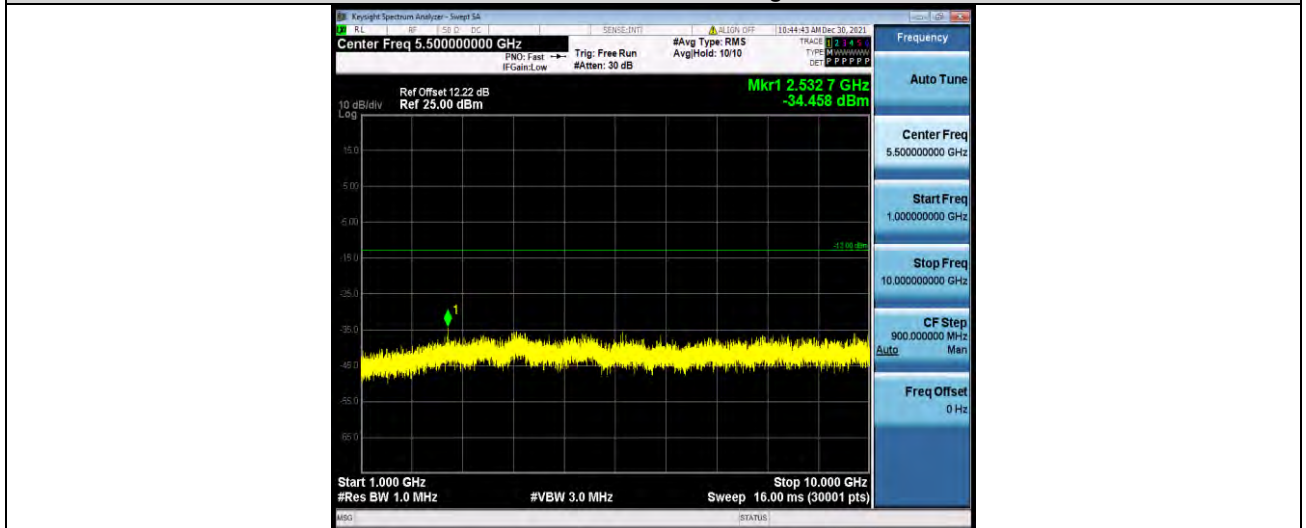

Band5-5MHz-16QAM-20525-1RB#0-Range2:1000~10000MHz

Band5-5MHz-16QAM-20625-1RB#0-Range1:30~1000MHz

BUREAU VERITAS

Test Report No.: W7L-P21120038RF03

Band5-5MHz-16QAM-20625-1RB#0-Range2:1000~10000MHz

Band5-10MHz-QPSK-20450-1RB#0-Range1:30~1000MHz