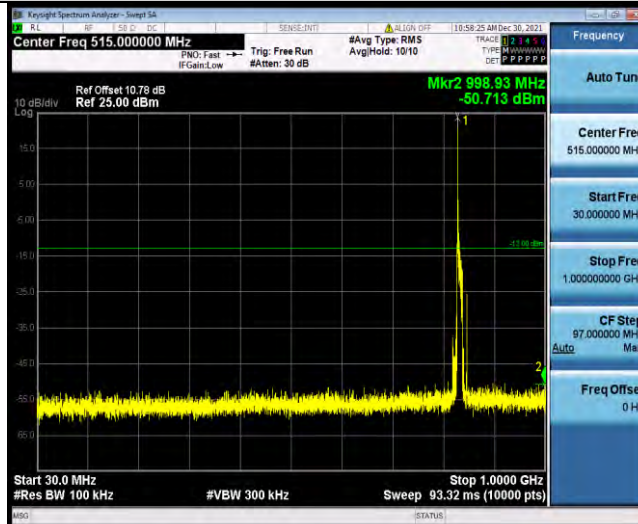

Band5-10MHz-16QAM-20525-1RB#0-Range1:30~1000MHz