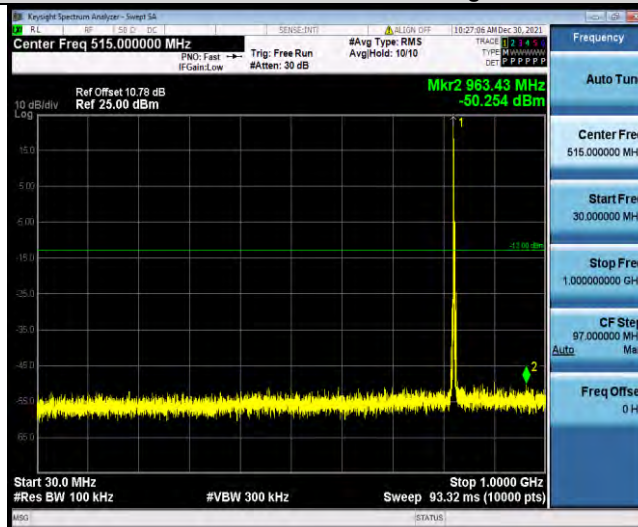

Band5-3MHz-QPSK-20525-1RB#0-Range2:1000~1000MHz

Band5-3MHz-QPSK-20635-1RB#0-Range1:30~1000MHz

BUREAU VERITAS

Test Report No.: W7L-P21120038RF03

Band5-3MHz-QPSK-20635-1RB#0-Range2:1000~10000MHz

Band5-3MHz-16QAM-20415-1RB#0-Range1:30~1000MHz