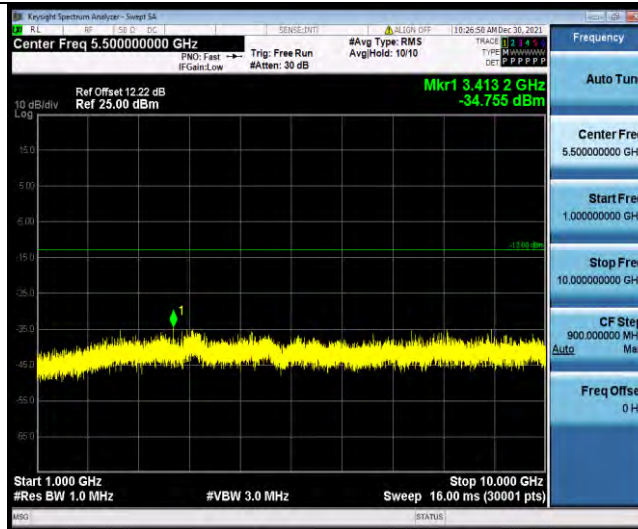

Band5-1.4MHz-16QAM-20643-1RB#0-Range2:1000~10000MHz

Band5-3MHz-QPSK-20415-1RB#0-Range1:30~1000MHz

Band5-3MHz-QPSK-20415-1RB#0-Range2:1000~10000MHz

BUREAU VERITAS

Test Report No.: W7L-P21120038RF03

Band5-3MHz-QPSK-20525-1RB#0-Range1:30~1000MHz