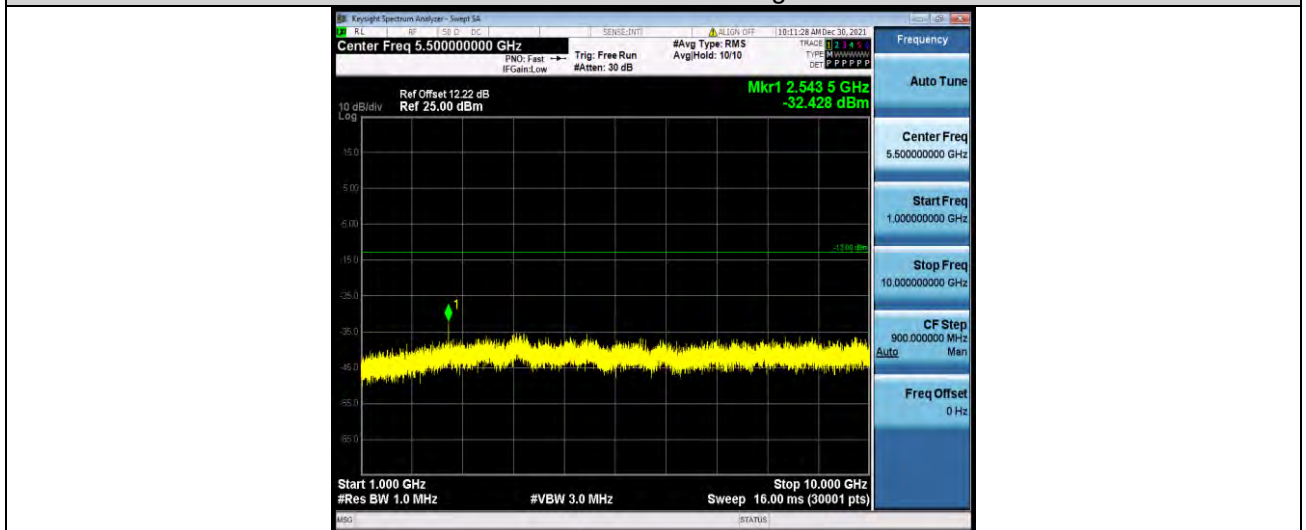

Band5-1.4MHz-QPSK-20643-1RB#0-Range2:1000~10000MHz