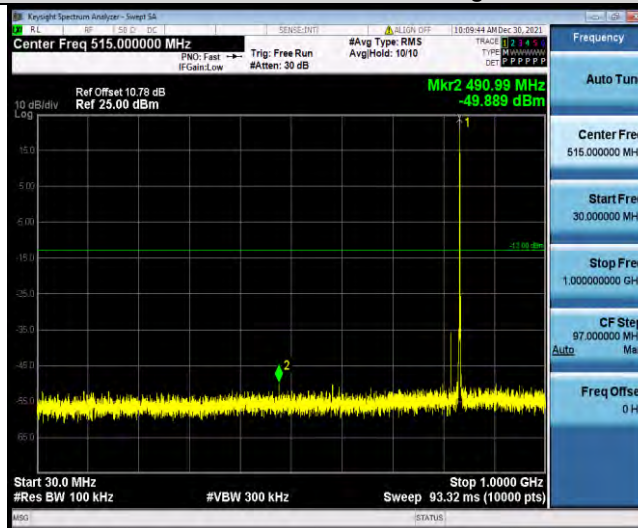

## Test Graphs

BUREAU VERITAS

Test Report No.: W7L-P21120038RF03

Band5-1.4MHz-QPSK-20525-1RB#0-Range1:30~1000MHz

Band5-1.4MHz-QPSK-20525-1RB#0-Range2:1000~10000MHz

Band5-1.4MHz-QPSK-20643-1RB#0-Range1:30~1000MHz