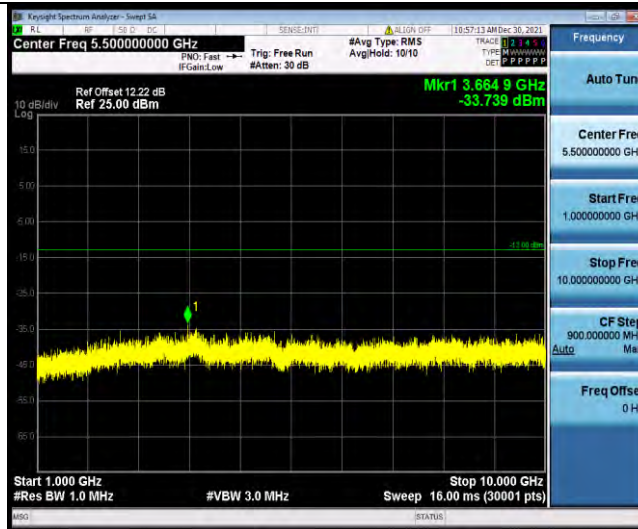

Band5-10MHz-QPSK-20450-1RB#0-Range2:1000~10000MHz

BUREAU VERITAS

Test Report No.: W7L-P21120038RF03