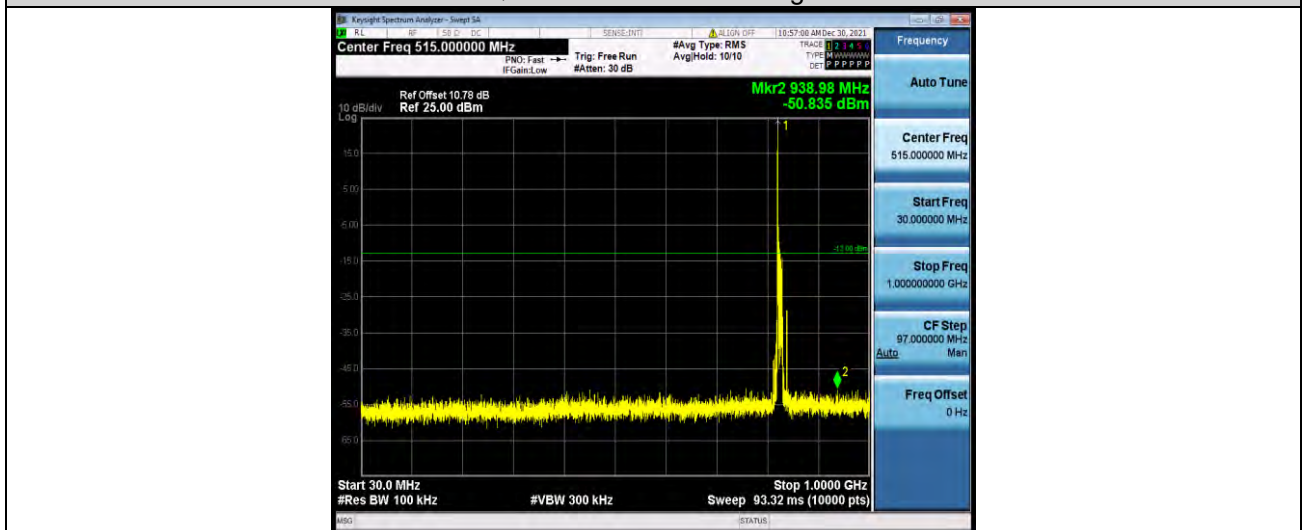

Band5-5MHz-16QAM-20525-1RB#0-Range2:1000~10000MHz

Band5-5MHz-16QAM-20625-1RB#0-Range1:30~1000MHz

BUREAU VERITAS

Test Report No.: W7L-P21120038RF03

Band5-5MHz-16QAM-20625-1RB#0-Range2:1000~10000MHz

Band5-10MHz-QPSK-20450-1RB#0-Range1:30~1000MHz