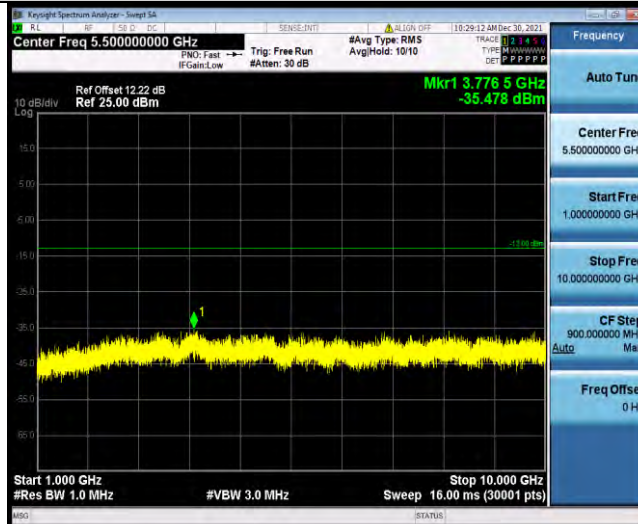

Band5-3MHz-16QAM-20635-1RB#0-Range2:1000~10000MHz