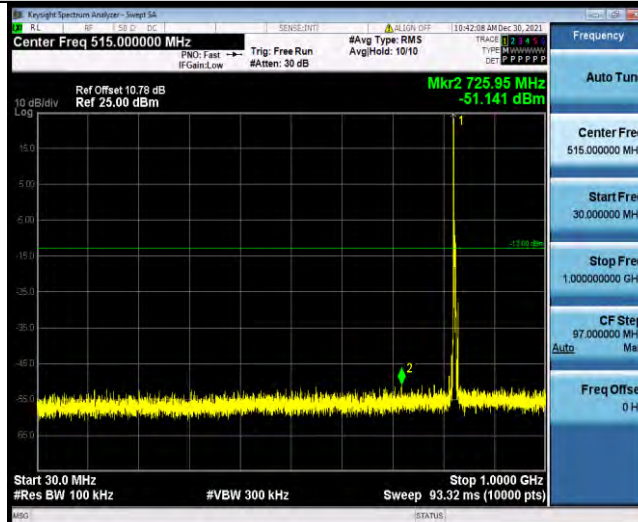

BUREAU VERITAS

Test Report No.: W7L-P21120038RF03

Band5-3MHz-16QAM-20635-1RB#0-Range2:1000~10000MHz

Band5-5MHz-QPSK-20425-1RB#0-Range1:30~1000MHz

Band5-5MHz-QPSK-20425-1RB#0-Range2:1000~10000MHz

BUREAU VERITAS