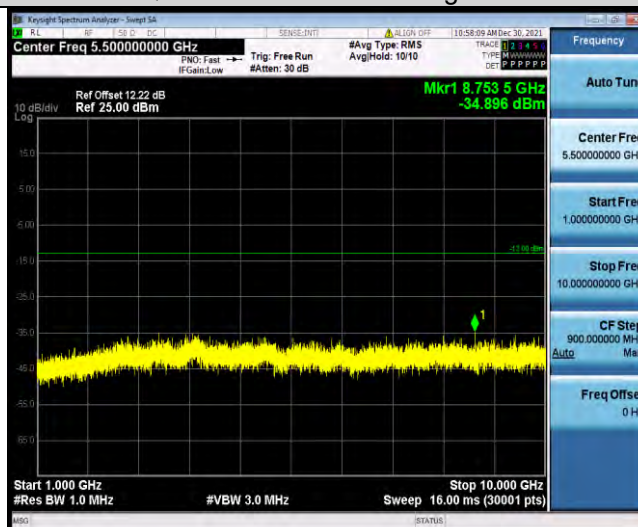

Band5-10MHz-QPSK-20450-1RB#0-Range2:1000~10000MHz

BUREAU VERITAS

Test Report No.: W7L-P21120038RF03

Band5-10MHz-QPSK-20525-1RB#0-Range1:30~1000MHz

Band5-10MHz-QPSK-20525-1RB#0-Range2:1000~10000MHz

Band5-10MHz-QPSK-20600-1RB#0-Range1:30~1000MHz