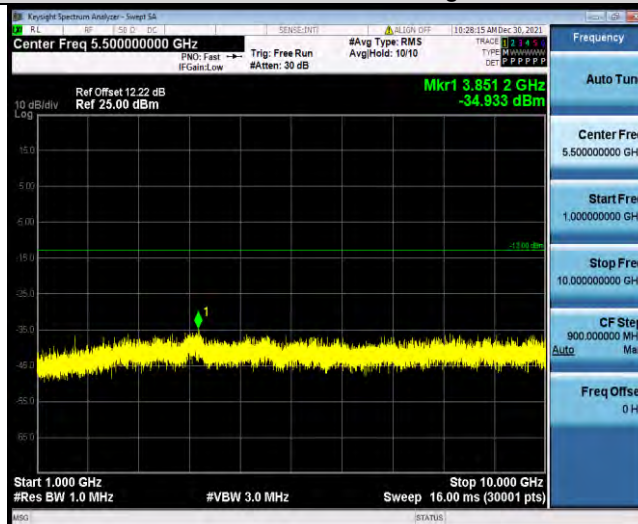

Band5-3MHz-16QAM-20415-1RB#0-Range2:1000~10000MHz

BUREAU VERITAS

Test Report No.: W7L-P21120038RF03

Band5-3MHz-16QAM-20525-1RB#0-Range1:30~1000MHz

Band5-3MHz-16QAM-20525-1RB#0-Range2:1000~10000MHz

Band5-3MHz-16QAM-20635-1RB#0-Range1:30~1000MHz