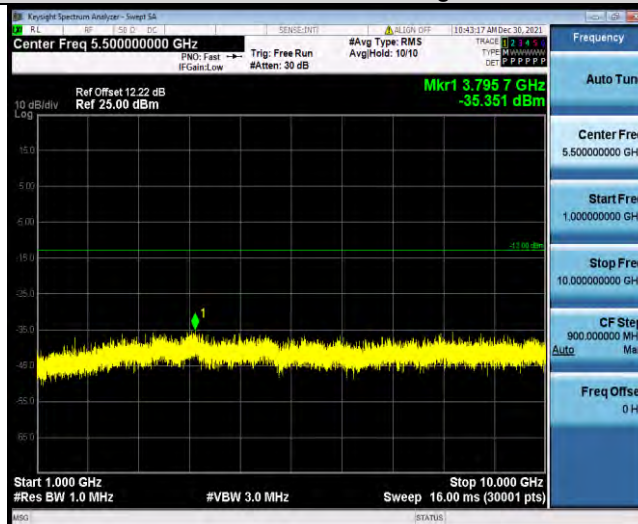

Band5-5MHz-QPSK-20525-1RB#0-Range2:1000~1000MHz