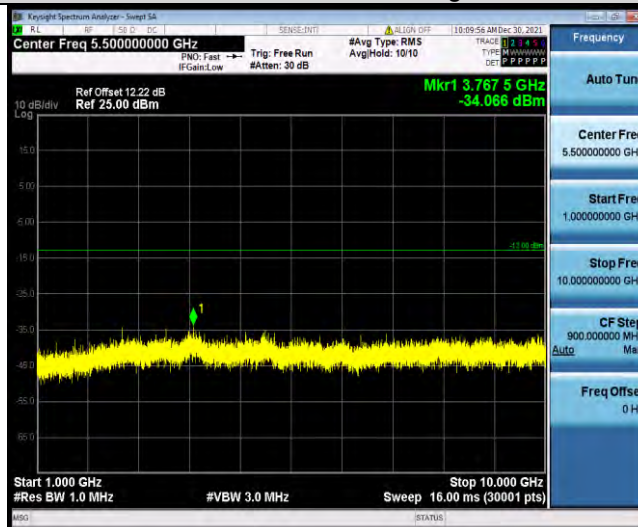

## Test Graphs

BUREAU VERITAS

Test Report No.: W7L-P21120038RF03

Band5-1.4MHz-QPSK-20525-1RB#0-Range1:30~1000MHz

Band5-1.4MHz-QPSK-20525-1RB#0-Range2:1000~10000MHz

Band5-1.4MHz-QPSK-20643-1RB#0-Range1:30~1000MHz