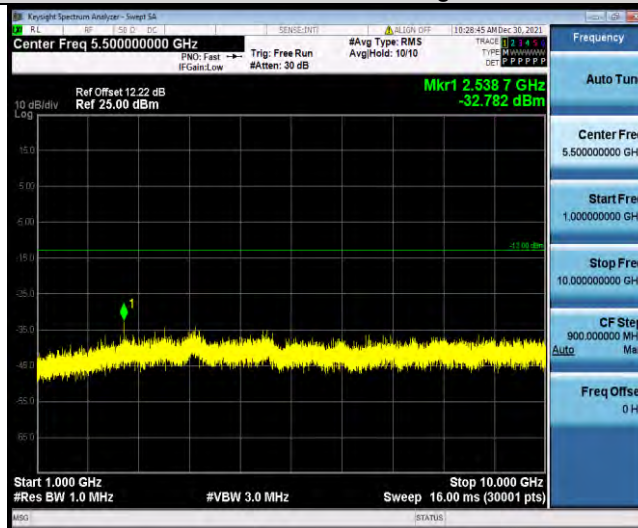

Band5-3MHz-QPSK-20525-1RB#0-Range2:1000~1000MHz

Band5-3MHz-QPSK-20635-1RB#0-Range1:30~1000MHz

BUREAU VERITAS

Test Report No.: W7L-P21120038RF03

Band5-3MHz-QPSK-20635-1RB#0-Range2:1000~10000MHz

Band5-3MHz-16QAM-20415-1RB#0-Range1:30~1000MHz