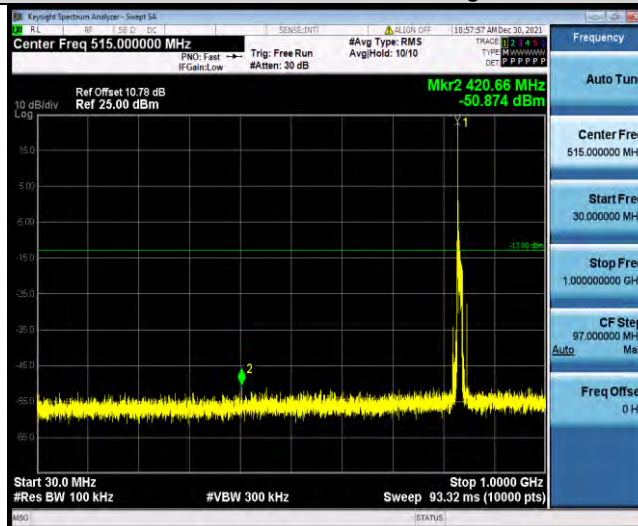

Band5-10MHz-QPSK-20450-1RB#0-Range2:1000~10000MHz

BUREAU VERITAS

Test Report No.: W7L-P21120038RF03

Band5-10MHz-QPSK-20525-1RB#0-Range1:30~1000MHz

Band5-10MHz-QPSK-20525-1RB#0-Range2:1000~10000MHz

Band5-10MHz-QPSK-20600-1RB#0-Range1:30~1000MHz