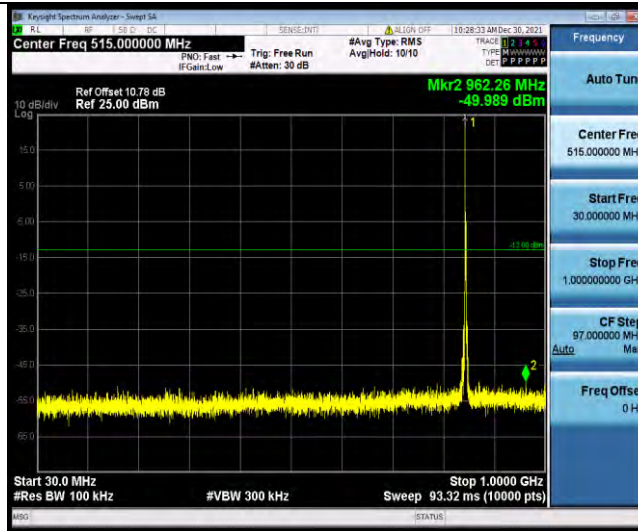

Band5-3MHz-QPSK-20525-1RB#0-Range2:1000~1000MHz

Band5-3MHz-QPSK-20635-1RB#0-Range1:30~1000MHz

BUREAU VERITAS

Test Report No.: W7L-P21120038RF03

Band5-3MHz-QPSK-20635-1RB#0-Range2:1000~10000MHz

Band5-3MHz-16QAM-20415-1RB#0-Range1:30~1000MHz