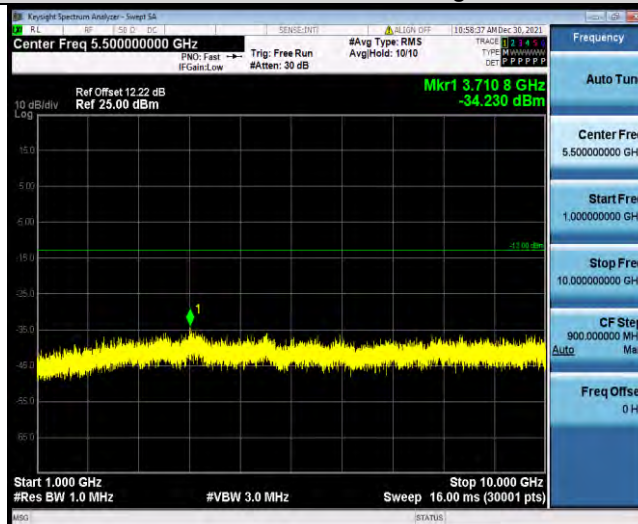

Band5-10MHz-16QAM-20525-1RB#0-Range2:1000~1000MHz