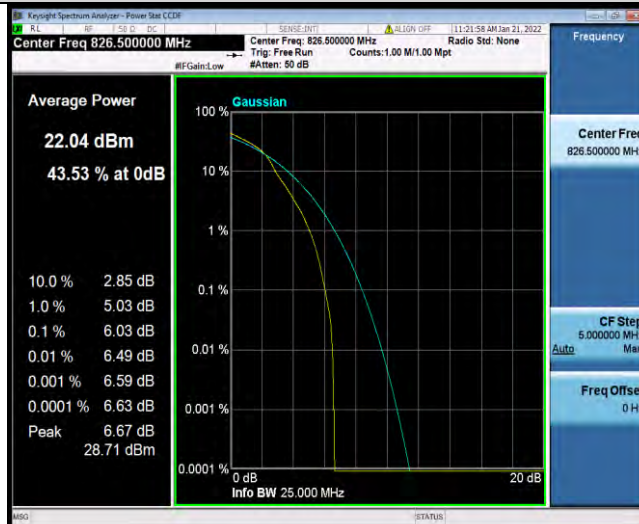

Band5-5MHz-64QAM-20425-25RB#0