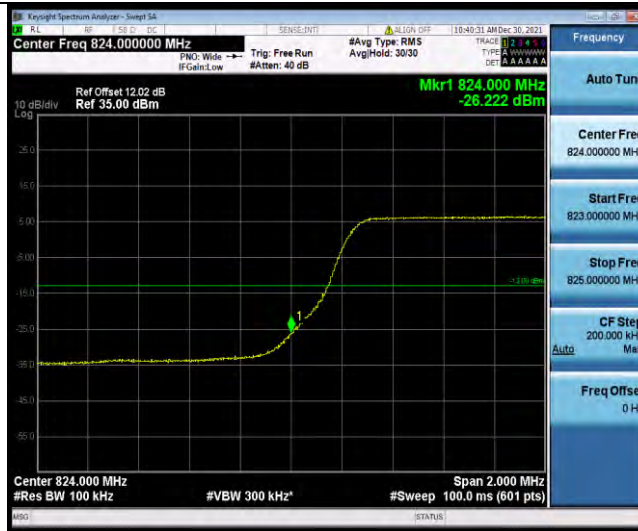

Band5-5MHz-QPSK-20425-1RB#0

Band5-5MHz-QPSK-20425-25RB#0

BUREAU VERITAS

Test Report No.: W7L-P21120038RF03

Band5-5MHz-QPSK-20625-1RB#24

Band5-5MHz-QPSK-20625-25RB#0

Band5-5MHz-16QAM-20425-1RB#0

BUREAU VERITAS