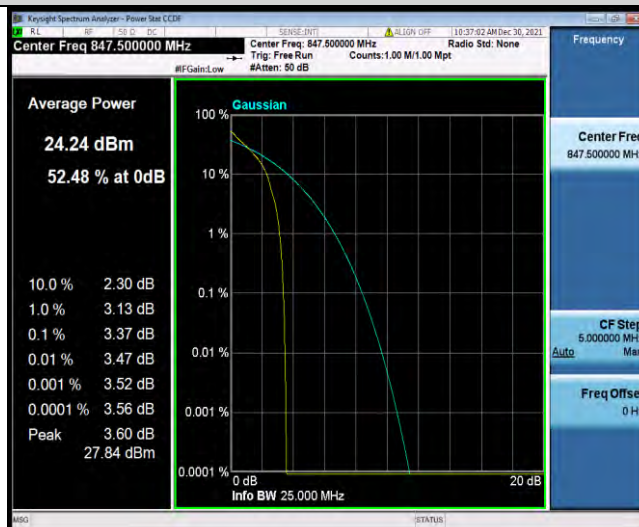

Band5-3MHz-QPSK-20635-1RB#0