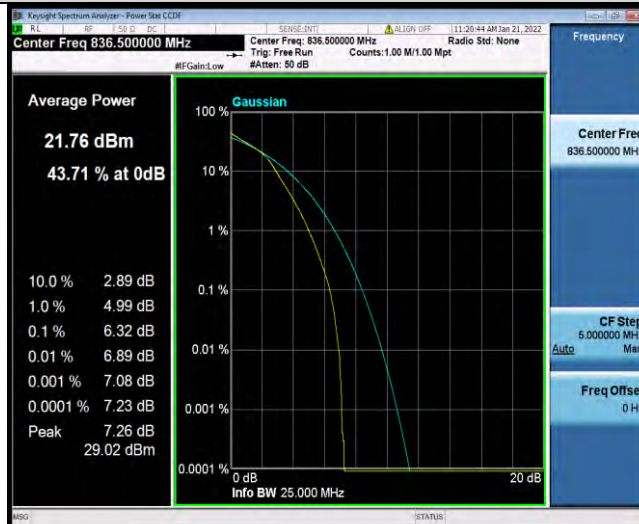

Band5-3MHz-64QAM-20415-15RB#0

Band5-3MHz-64QAM-20525-1RB#0

BUREAU VERITAS

Test Report No.: W7L-P21120038RF03

Band5-3MHz-64QAM-20525-15RB#0

Band5-3MHz-64QAM-20635-1RB#0

Band5-3MHz-64QAM-20635-15RB#0

BUREAU VERITAS