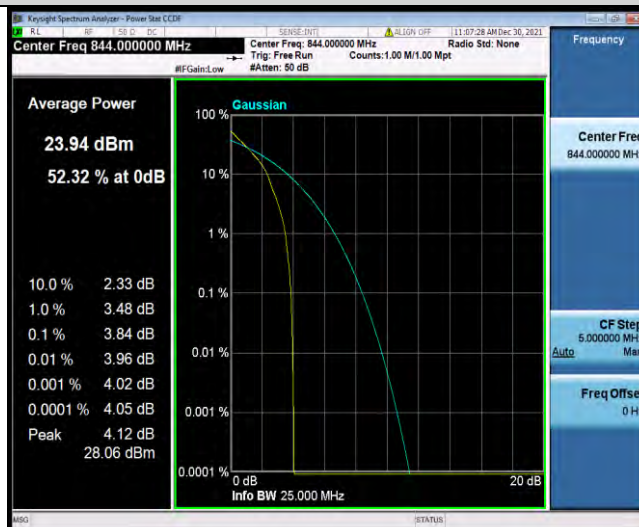

Band5-10MHz-QPSK-20450-50RB#0

Band5-10MHz-QPSK-20525-1RB#0

BUREAU VERITAS

Test Report No.: W7L-P21120038RF03

Band5-10MHz-QPSK-20525-50RB#0

Band5-10MHz-QPSK-20600-1RB#0

Band5-10MHz-QPSK-20600-50RB#0

BUREAU VERITAS