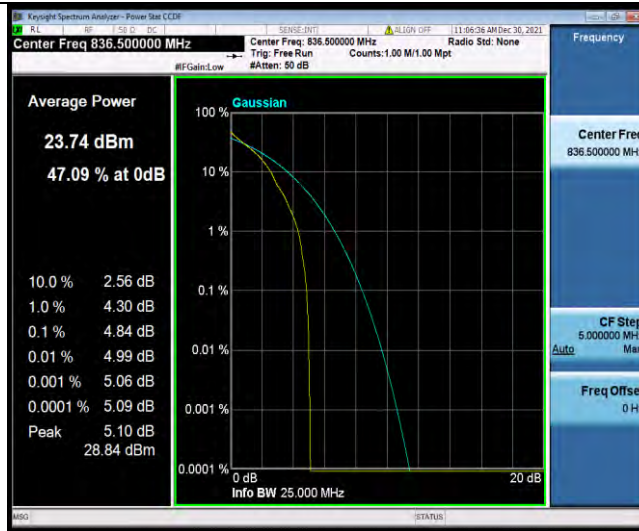

Band5-10MHz-QPSK-20450-50RB#0

Band5-10MHz-QPSK-20525-1RB#0

BUREAU VERITAS

Test Report No.: W7L-P21120038RF03

Band5-10MHz-QPSK-20525-50RB#0

Band5-10MHz-QPSK-20600-1RB#0

Band5-10MHz-QPSK-20600-50RB#0

BUREAU VERITAS