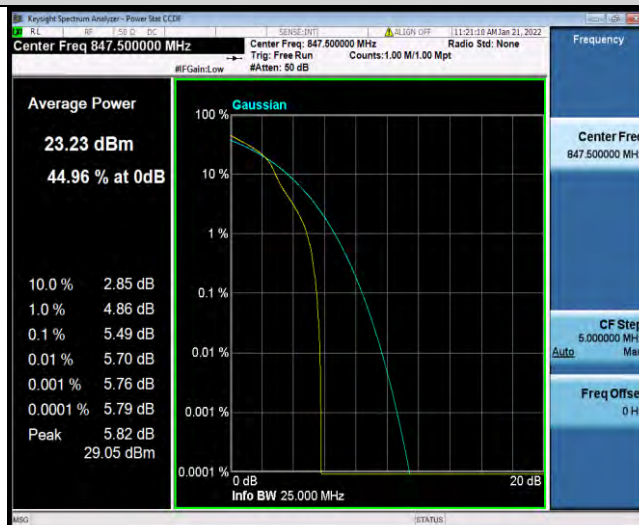

Band5-3MHz-64QAM-20415-15RB#0

Band5-3MHz-64QAM-20525-1RB#0

BUREAU VERITAS

Test Report No.: W7L-P21120038RF03

Band5-3MHz-64QAM-20525-15RB#0

Band5-3MHz-64QAM-20635-1RB#0

Band5-3MHz-64QAM-20635-15RB#0

BUREAU VERITAS