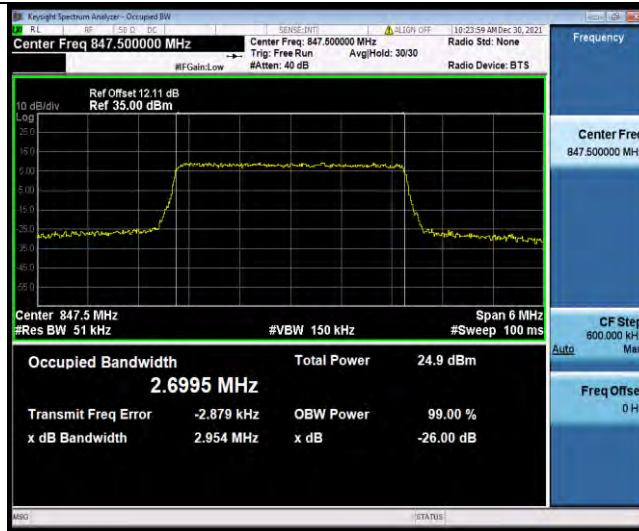

BUREAU VERITAS

Test Report No.: W7L-P21120038RF03

Band5-3MHz-QPSK-20415-15RB#0

Band5-3MHz-QPSK-20525-15RB#0

Band5-3MHz-QPSK-20635-15RB#0

BUREAU VERITAS

Test Report No.: W7L-P21120038RF03

Band5-3MHz-16QAM-20415-15RB#0