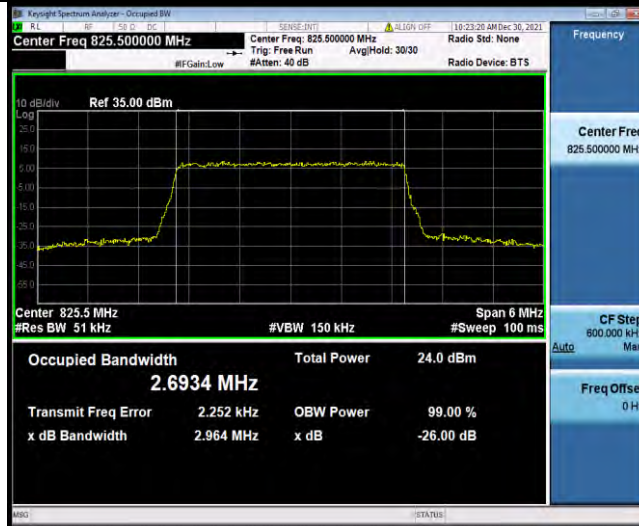

BUREAU VERITAS

Test Report No.: W7L-P21120038RF03

Band5-3MHz-QPSK-20415-15RB#0

Band5-3MHz-QPSK-20525-15RB#0

Band5-3MHz-QPSK-20635-15RB#0

BUREAU VERITAS

Test Report No.: W7L-P21120038RF03

Band5-3MHz-16QAM-20415-15RB#0