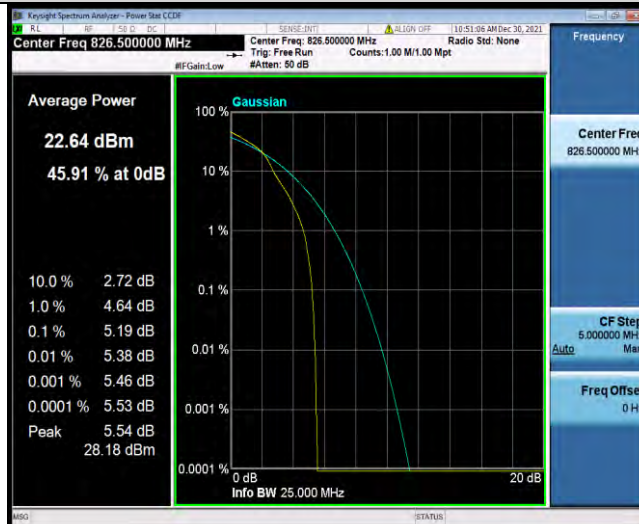

Band5-5MHz-QPSK-20525-25RB#0

Band5-5MHz-QPSK-20625-1RB#0

Band5-5MHz-QPSK-20625-25RB#0

BUREAU VERITAS

Test Report No.: W7L-P21120038RF03

Band5-5MHz-16QAM-20425-1RB#0

Band5-5MHz-16QAM-20425-25RB#0

Band5-5MHz-16QAM-20525-1RB#0