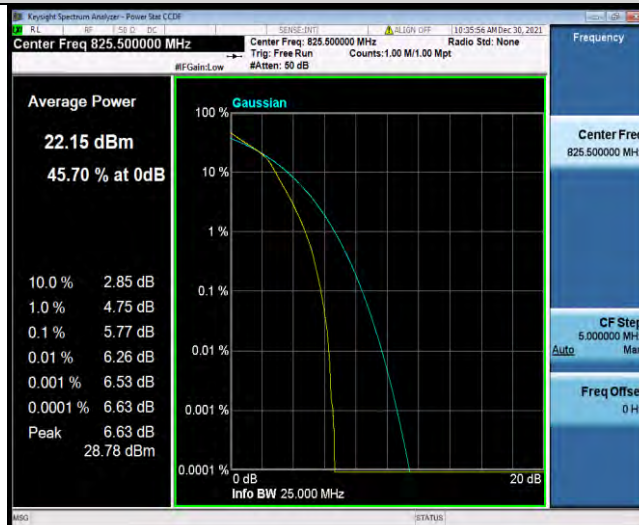

Band5-3MHz-QPSK-20635-1RB#0

Band5-3MHz-QPSK-20635-15RB#0

BUREAU VERITAS

Test Report No.: W7L-P21120038RF03

Band5-3MHz-16QAM-20415-1RB#0

Band5-3MHz-16QAM-20415-15RB#0

Band5-3MHz-16QAM-20525-1RB#0

BUREAU VERITAS