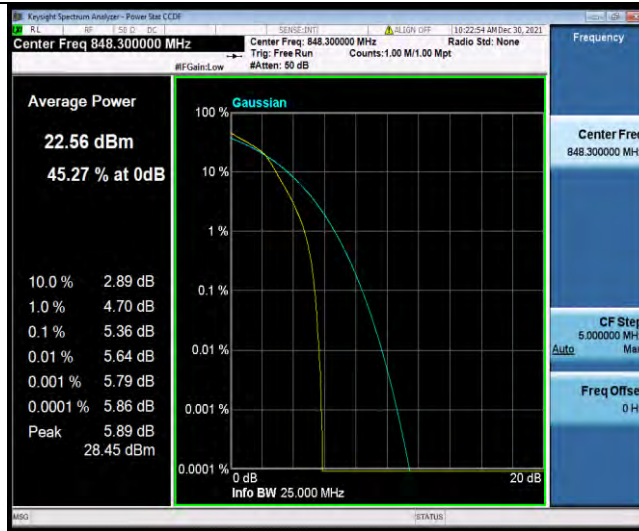

BUREAU VERITAS

Test Report No.: W7L-P21120038RF03

Band5-3MHz-QPSK-20415-1RB#0

Band5-3MHz-QPSK-20415-15RB#0

Band5-3MHz-QPSK-20525-1RB#0

BUREAU VERITAS

Test Report No.: W7L-P21120038RF03

Band5-3MHz-QPSK-20525-15RB#0