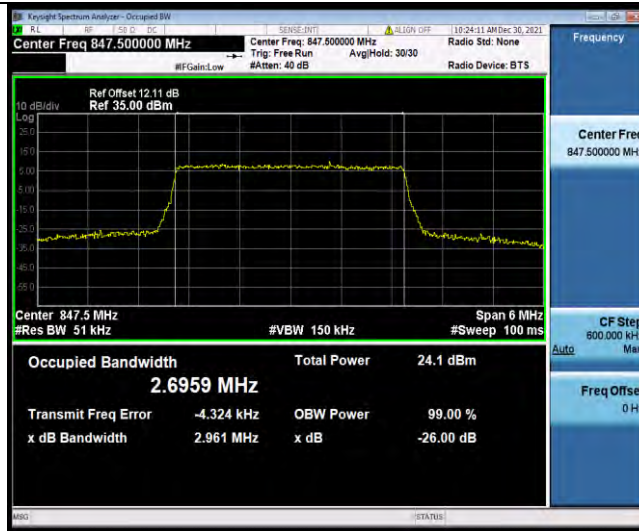

Band5-3MHz-16QAM-20525-15RB#0

Band5-3MHz-16QAM-20635-15RB#0

BUREAU VERITAS

Test Report No.: W7L-P21120038RF03

Band5-5MHz-QPSK-20425-25RB#0

Band5-5MHz-QPSK-20525-25RB#0

Band5-5MHz-QPSK-20625-25RB#0

BUREAU VERITAS