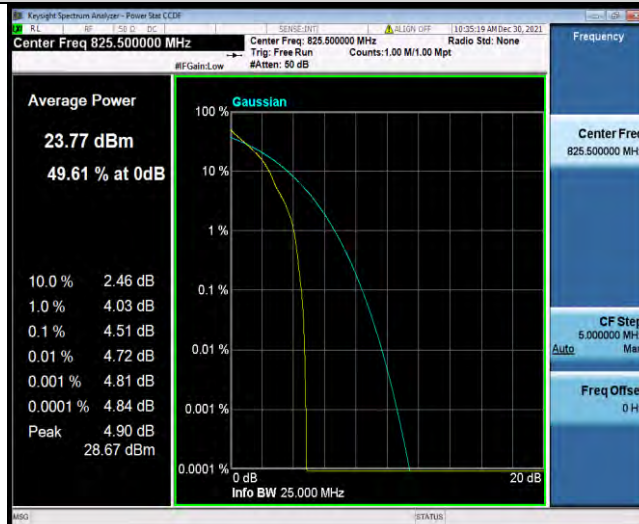

BUREAU VERITAS

Test Report No.: W7L-P21120038RF03

Band5-3MHz-QPSK-20415-1RB#0

Band5-3MHz-QPSK-20415-15RB#0

Band5-3MHz-QPSK-20525-1RB#0

BUREAU VERITAS

Test Report No.: W7L-P21120038RF03

Band5-3MHz-QPSK-20525-15RB#0