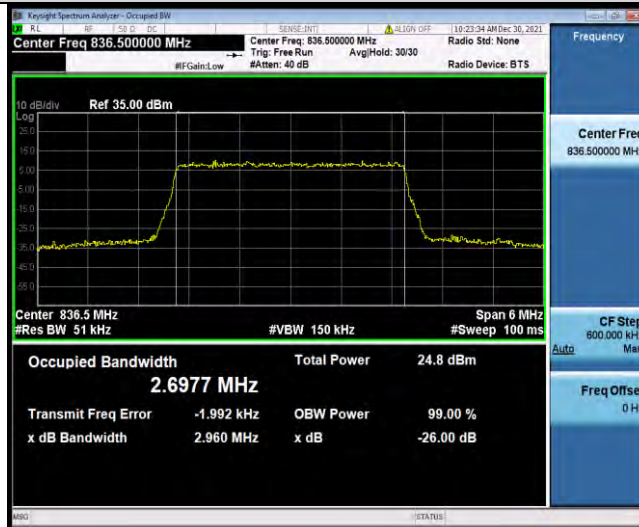

BUREAU VERITAS

Test Report No.: W7L-P21120038RF03

Band5-3MHz-QPSK-20415-15RB#0

Band5-3MHz-QPSK-20525-15RB#0

Band5-3MHz-QPSK-20635-15RB#0

BUREAU VERITAS

Test Report No.: W7L-P21120038RF03

Band5-3MHz-16QAM-20415-15RB#0