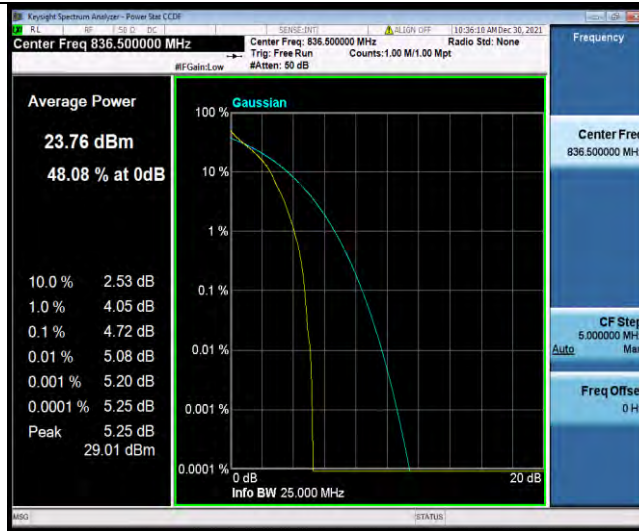

BUREAU VERITAS

Test Report No.: W7L-P21120038RF03

Band5-3MHz-QPSK-20415-1RB#0

Band5-3MHz-QPSK-20415-15RB#0

Band5-3MHz-QPSK-20525-1RB#0

BUREAU VERITAS

Test Report No.: W7L-P21120038RF03

Band5-3MHz-QPSK-20525-15RB#0