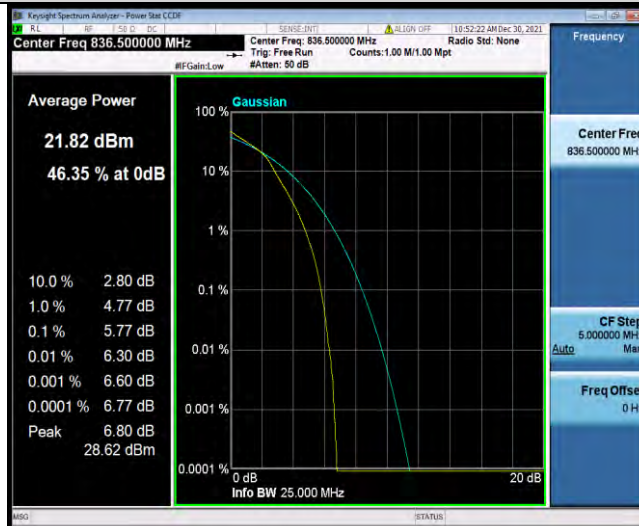

Band5-5MHz-16QAM-20525-25RB#0