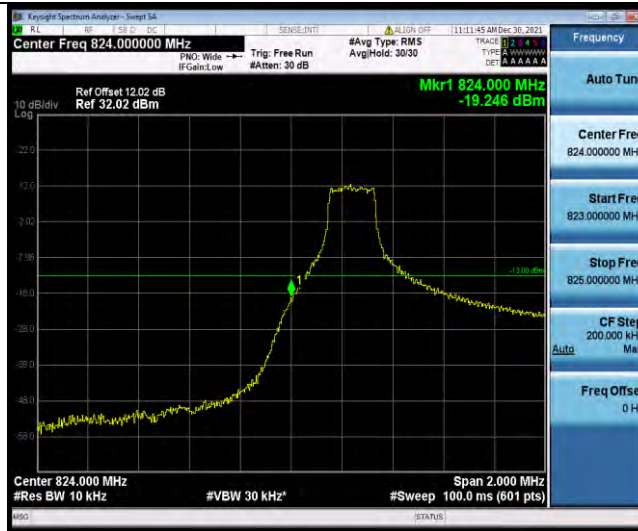

Band5-1.4MHz-16QAM-20643-1RB#5

Band5-1.4MHz-16QAM-20643-6RB#0

Band5-3MHz-QPSK-20415-1RB#0

BUREAU VERITAS

Test Report No.: W7L-P21120038RF03

Band5-3MHz-QPSK-20415-15RB#0

Band5-3MHz-QPSK-20635-1RB#14

Band5-3MHz-QPSK-20635-15RB#0