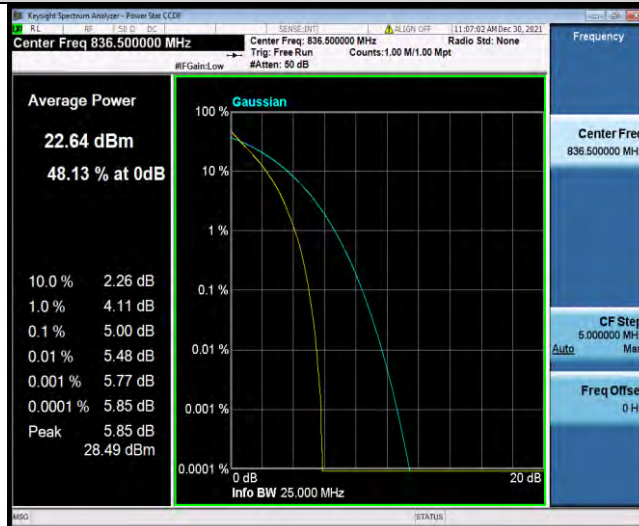

Band5-10MHz-QPSK-20450-50RB#0

Band5-10MHz-QPSK-20525-1RB#0

BUREAU VERITAS

Test Report No.: W7L-P21120038RF03

Band5-10MHz-QPSK-20525-50RB#0

Band5-10MHz-QPSK-20600-1RB#0

Band5-10MHz-QPSK-20600-50RB#0

BUREAU VERITAS