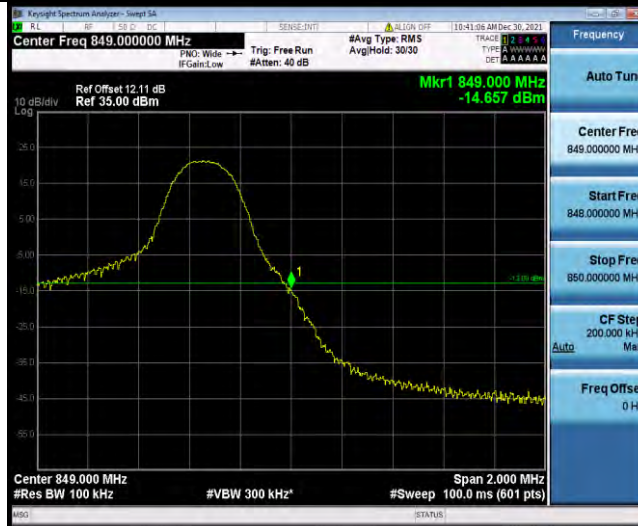

Band5-5MHz-QPSK-20425-1RB#0

Band5-5MHz-QPSK-20425-25RB#0

BUREAU VERITAS

Test Report No.: W7L-P21120038RF03

Band5-5MHz-QPSK-20625-1RB#24

Band5-5MHz-QPSK-20625-25RB#0

Band5-5MHz-16QAM-20425-1RB#0

BUREAU VERITAS