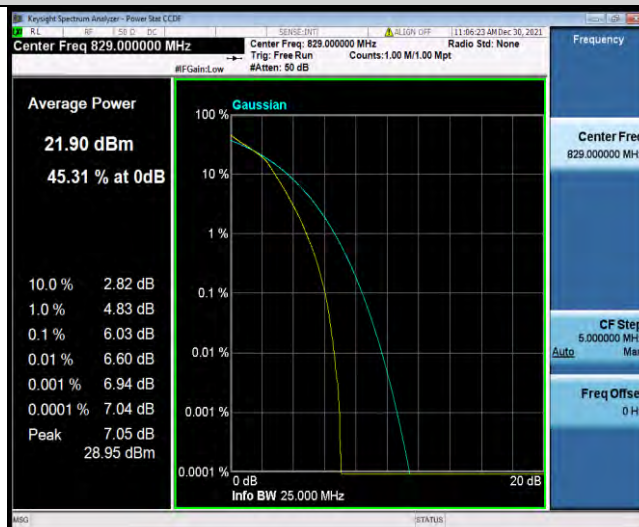

Band5-10MHz-16QAM-20450-50RB#0