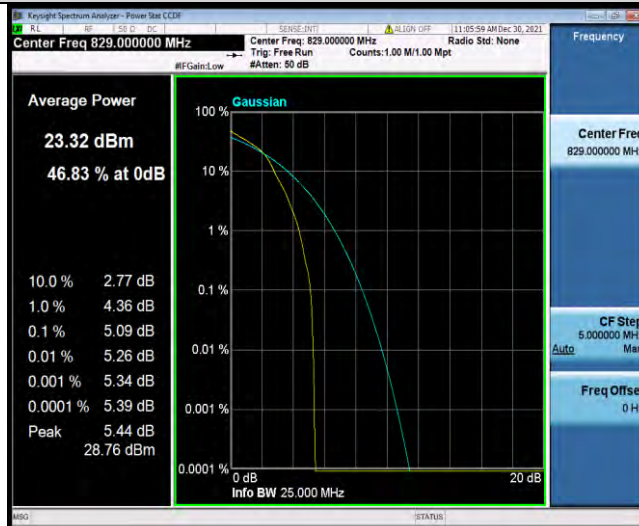

Band5-10MHz-16QAM-20450-1RB#0