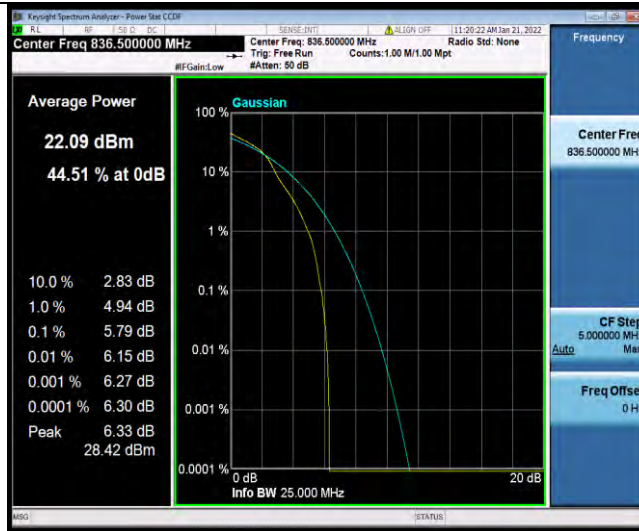

Band5-3MHz-64QAM-20415-15RB#0

Band5-3MHz-64QAM-20525-1RB#0

BUREAU VERITAS

Test Report No.: W7L-P21120038RF03

Band5-3MHz-64QAM-20525-15RB#0

Band5-3MHz-64QAM-20635-1RB#0

Band5-3MHz-64QAM-20635-15RB#0

BUREAU VERITAS