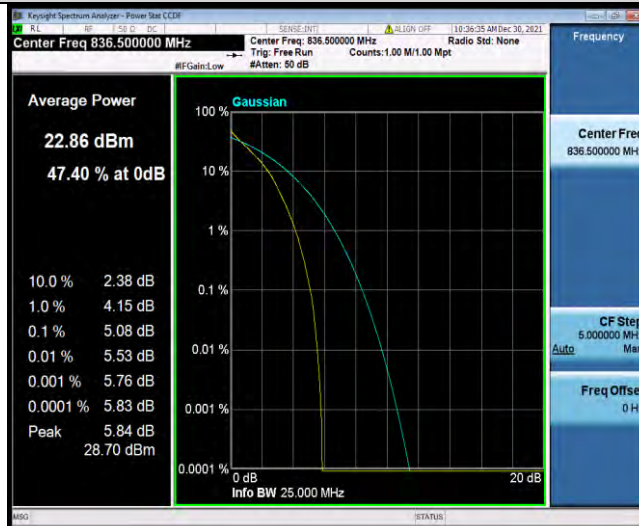

BUREAU VERITAS

Test Report No.: W7L-P21120038RF03

Band5-3MHz-QPSK-20415-1RB#0

Band5-3MHz-QPSK-20415-15RB#0

Band5-3MHz-QPSK-20525-1RB#0

BUREAU VERITAS

Test Report No.: W7L-P21120038RF03

Band5-3MHz-QPSK-20525-15RB#0