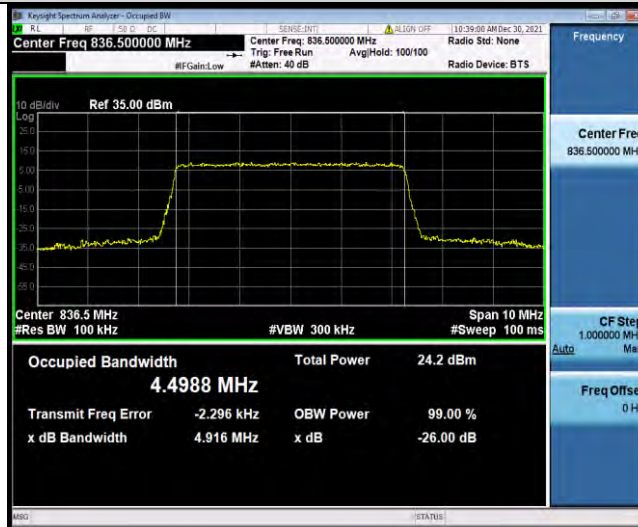

Band5-5MHz-16QAM-20625-25RB#0