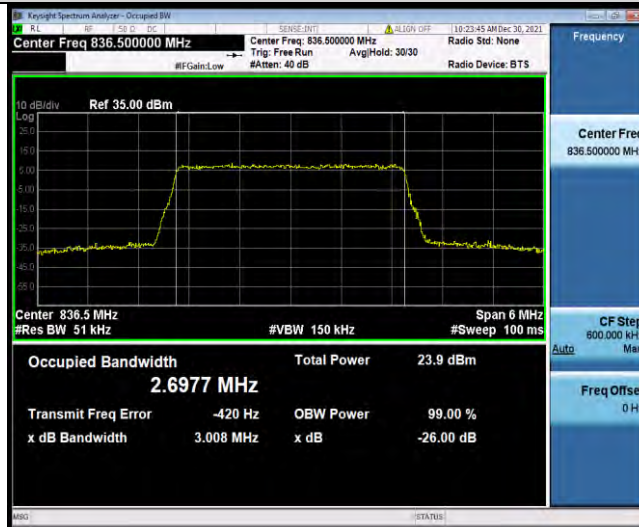

Band5-3MHz-16QAM-20635-15RB#0