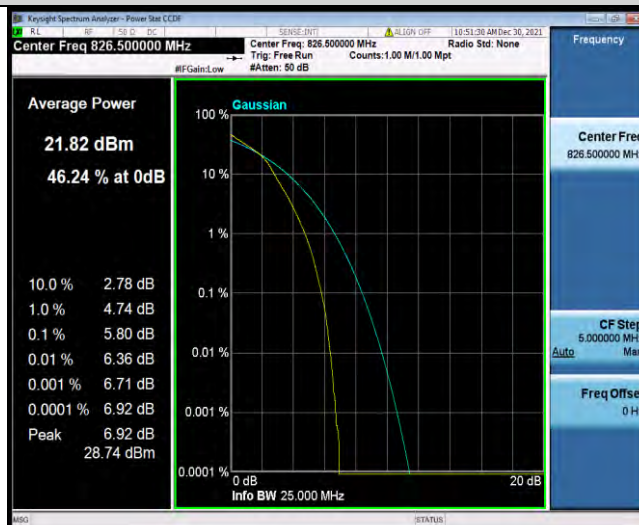

Band5-5MHz-QPSK-20525-25RB#0

Band5-5MHz-QPSK-20625-1RB#0

Band5-5MHz-QPSK-20625-25RB#0

BUREAU VERITAS

Test Report No.: W7L-P21120038RF03

Band5-5MHz-16QAM-20425-1RB#0

Band5-5MHz-16QAM-20425-25RB#0

Band5-5MHz-16QAM-20525-1RB#0