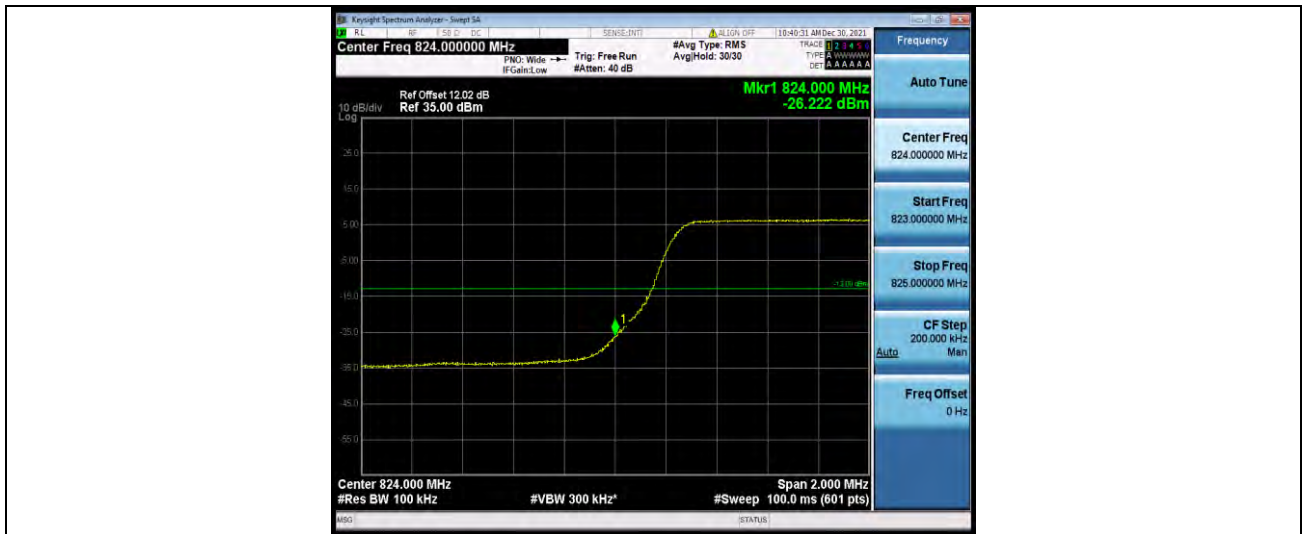

Band5-5MHz-QPSK-20425-1RB#0

Band5-5MHz-QPSK-20425-25RB#0

BUREAU VERITAS

Test Report No.: W7L-P21120038RF03

Band5-5MHz-QPSK-20625-1RB#24

Band5-5MHz-QPSK-20625-25RB#0

Band5-5MHz-16QAM-20425-1RB#0

BUREAU VERITAS