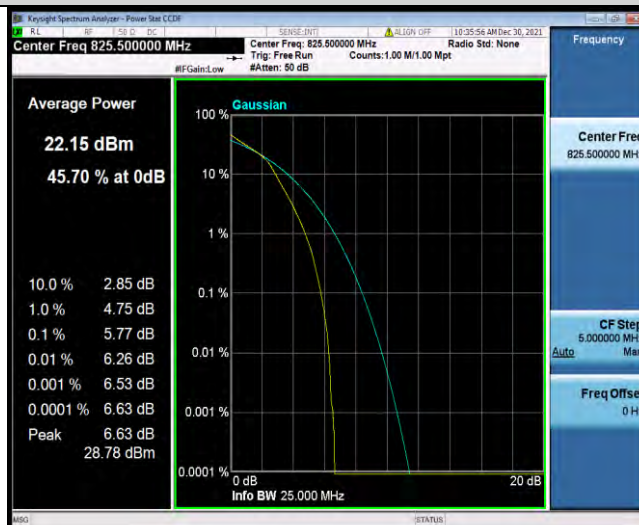

Band5-3MHz-QPSK-20635-1RB#0

Band5-3MHz-QPSK-20635-15RB#0

BUREAU VERITAS

Test Report No.: W7L-P21120038RF03

Band5-3MHz-16QAM-20415-1RB#0

Band5-3MHz-16QAM-20415-15RB#0

Band5-3MHz-16QAM-20525-1RB#0

BUREAU VERITAS