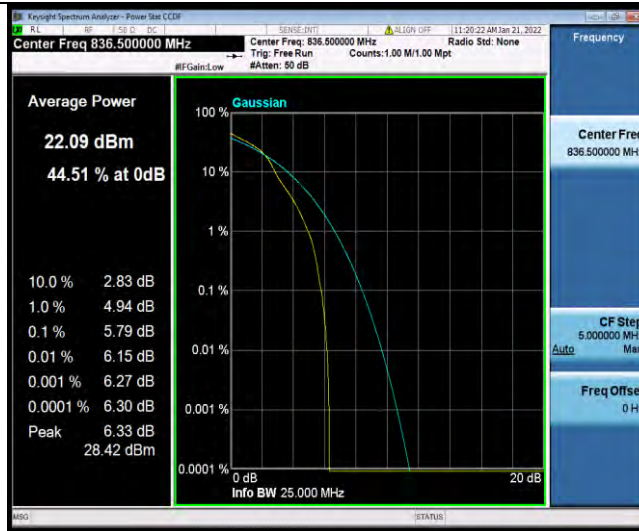

Band5-3MHz-64QAM-20415-1RB#0

Band5-3MHz-64QAM-20415-15RB#0

Band5-3MHz-64QAM-20525-1RB#0

BUREAU VERITAS

Test Report No.: W7L-P21120038RF03

Band5-3MHz-64QAM-20525-15RB#0

Band5-3MHz-64QAM-20635-1RB#0

Band5-3MHz-64QAM-20635-15RB#0