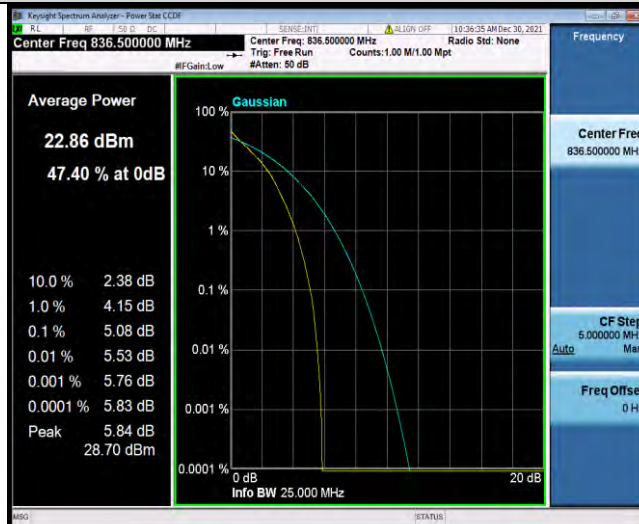

BUREAU VERITAS

Test Report No.: W7L-P21120038RF03

Band5-3MHz-QPSK-20415-1RB#0

Band5-3MHz-QPSK-20415-15RB#0

Band5-3MHz-QPSK-20525-1RB#0

BUREAU VERITAS

Test Report No.: W7L-P21120038RF03

Band5-3MHz-QPSK-20525-15RB#0