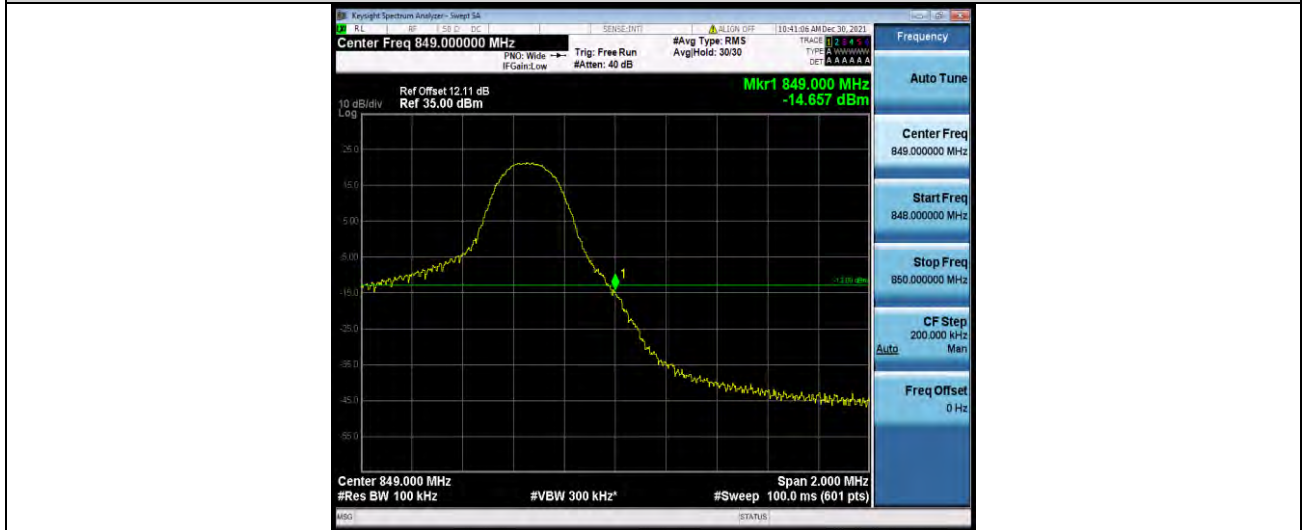

Band5-5MHz-QPSK-20425-1RB#0

Band5-5MHz-QPSK-20425-25RB#0

BUREAU VERITAS

Test Report No.: W7L-P21120038RF03

Band5-5MHz-QPSK-20625-1RB#24

Band5-5MHz-QPSK-20625-25RB#0

Band5-5MHz-16QAM-20425-1RB#0

BUREAU VERITAS