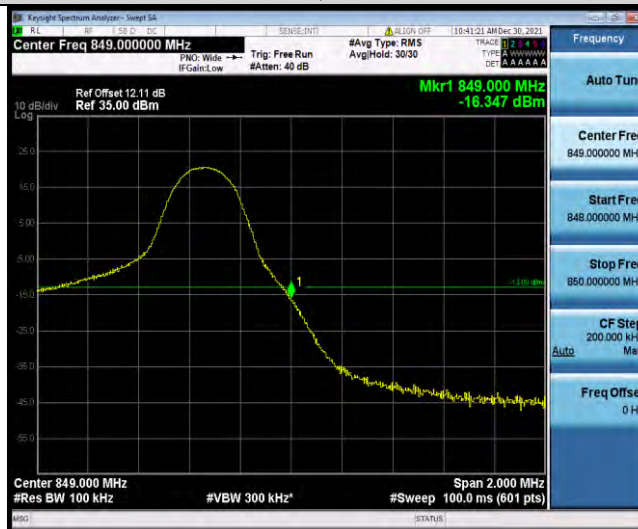

Band5-5MHz-16QAM-20625-25RB#0