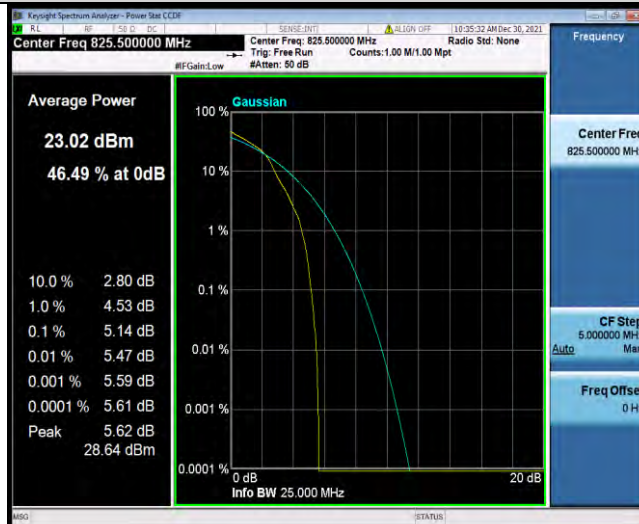

Band5-3MHz-QPSK-20635-1RB#0

Band5-3MHz-QPSK-20635-15RB#0

BUREAU VERITAS

Test Report No.: W7L-P21120038RF03

Band5-3MHz-16QAM-20415-1RB#0

Band5-3MHz-16QAM-20415-15RB#0

Band5-3MHz-16QAM-20525-1RB#0

BUREAU VERITAS