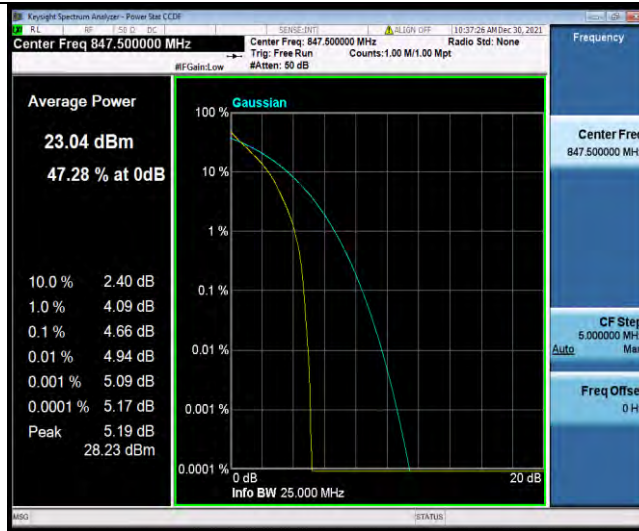

Band5-3MHz-QPSK-20635-1RB#0

Band5-3MHz-QPSK-20635-15RB#0

BUREAU VERITAS

Test Report No.: W7L-P21120038RF03

Band5-3MHz-16QAM-20415-1RB#0

Band5-3MHz-16QAM-20415-15RB#0

Band5-3MHz-16QAM-20525-1RB#0

BUREAU VERITAS