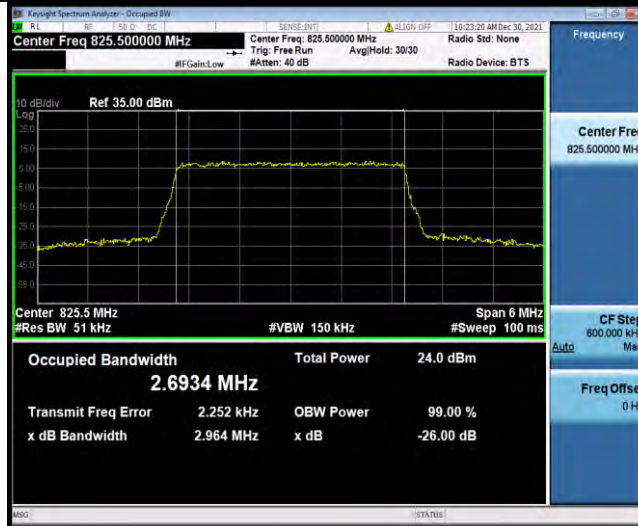

Band5-3MHz-QPSK-20415-15RB#0

Band5-3MHz-QPSK-20525-15RB#0

Band5-3MHz-QPSK-20635-15RB#0

BUREAU VERITAS

Test Report No.: W7L-P21120038RF03

Band5-3MHz-16QAM-20415-15RB#0

Band5-3MHz-16QAM-20525-15RB#0

Band5-3MHz-16QAM-20635-15RB#0