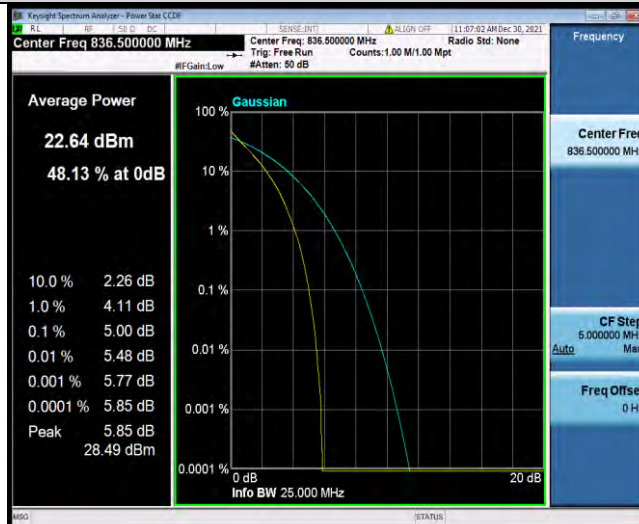

Band5-10MHz-QPSK-20600-1RB#0