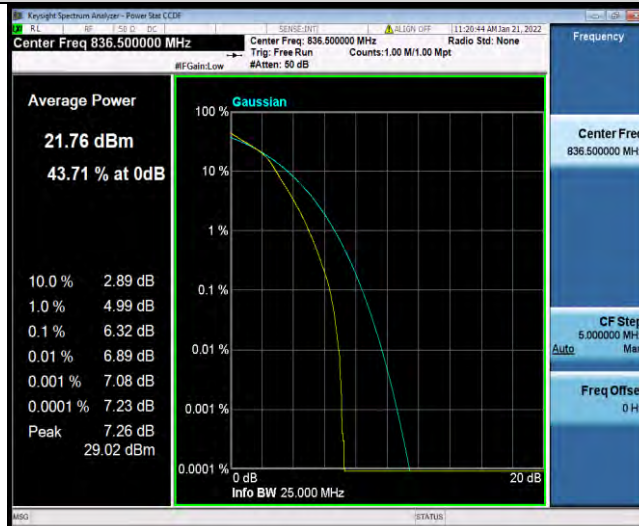

Band5-3MHz-64QAM-20415-1RB#0

Band5-3MHz-64QAM-20415-15RB#0

Band5-3MHz-64QAM-20525-1RB#0

BUREAU VERITAS

Test Report No.: W7L-P21120038RF03

Band5-3MHz-64QAM-20525-15RB#0

Band5-3MHz-64QAM-20635-1RB#0

Band5-3MHz-64QAM-20635-15RB#0