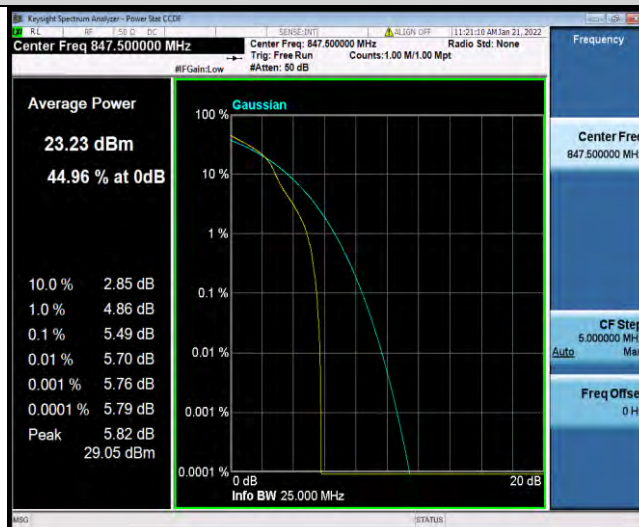

Band5-3MHz-64QAM-20415-1RB#0

Band5-3MHz-64QAM-20415-15RB#0

Band5-3MHz-64QAM-20525-1RB#0

BUREAU VERITAS

Test Report No.: W7L-P21120038RF03

Band5-3MHz-64QAM-20525-15RB#0

Band5-3MHz-64QAM-20635-1RB#0

Band5-3MHz-64QAM-20635-15RB#0