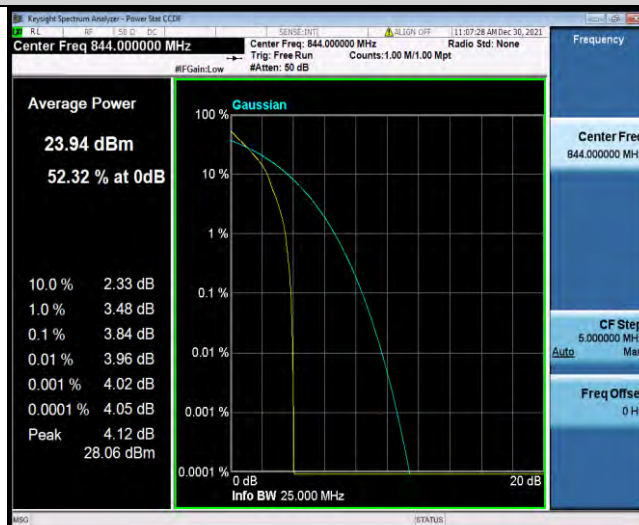

Band5-10MHz-QPSK-20600-50RB#0