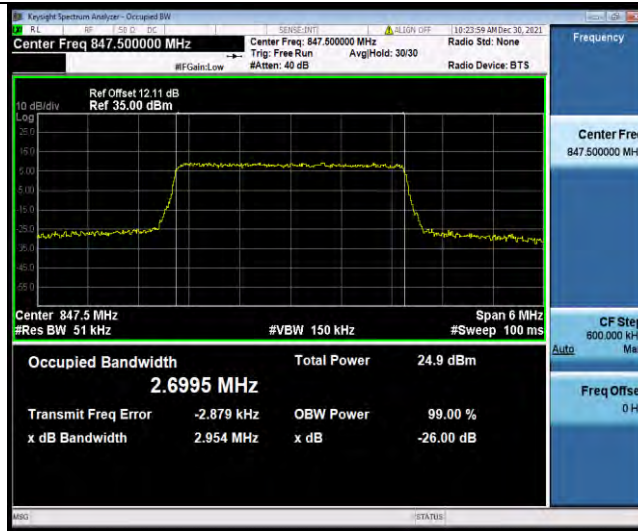

Band5-3MHz-QPSK-20415-15RB#0

Band5-3MHz-QPSK-20525-15RB#0

Band5-3MHz-QPSK-20635-15RB#0

BUREAU VERITAS

Test Report No.: W7L-P21120038RF03

Band5-3MHz-16QAM-20415-15RB#0

Band5-3MHz-16QAM-20525-15RB#0

Band5-3MHz-16QAM-20635-15RB#0