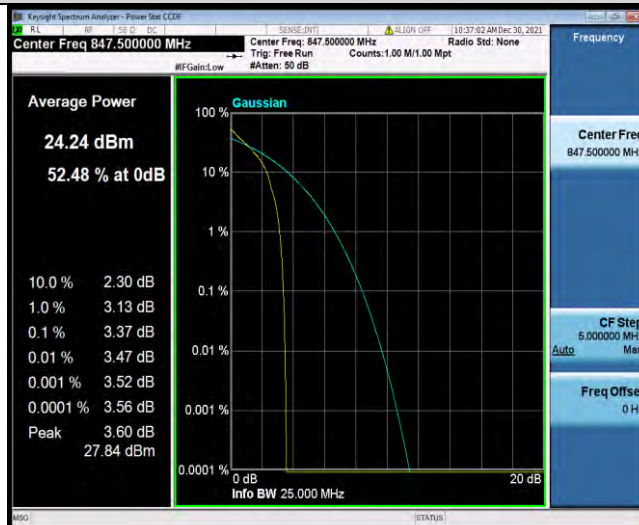

Band5-3MHz-QPSK-20635-15RB#0