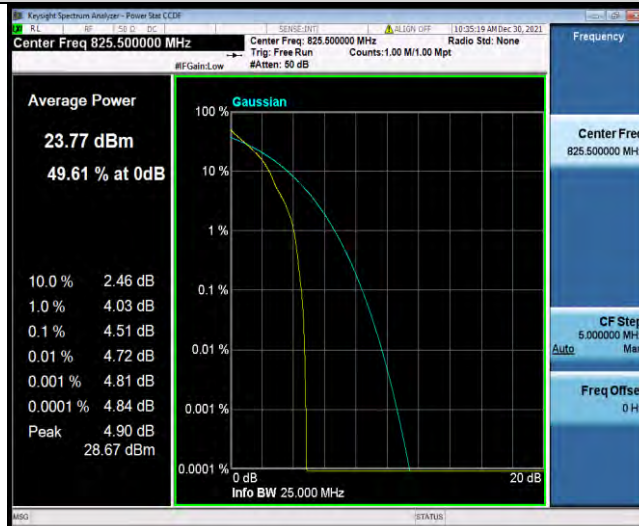

BUREAU VERITAS

Test Report No.: W7L-P21120038RF03

Band5-3MHz-QPSK-20415-1RB#0

Band5-3MHz-QPSK-20415-15RB#0

Band5-3MHz-QPSK-20525-1RB#0

BUREAU VERITAS

Test Report No.: W7L-P21120038RF03

Band5-3MHz-QPSK-20525-15RB#0