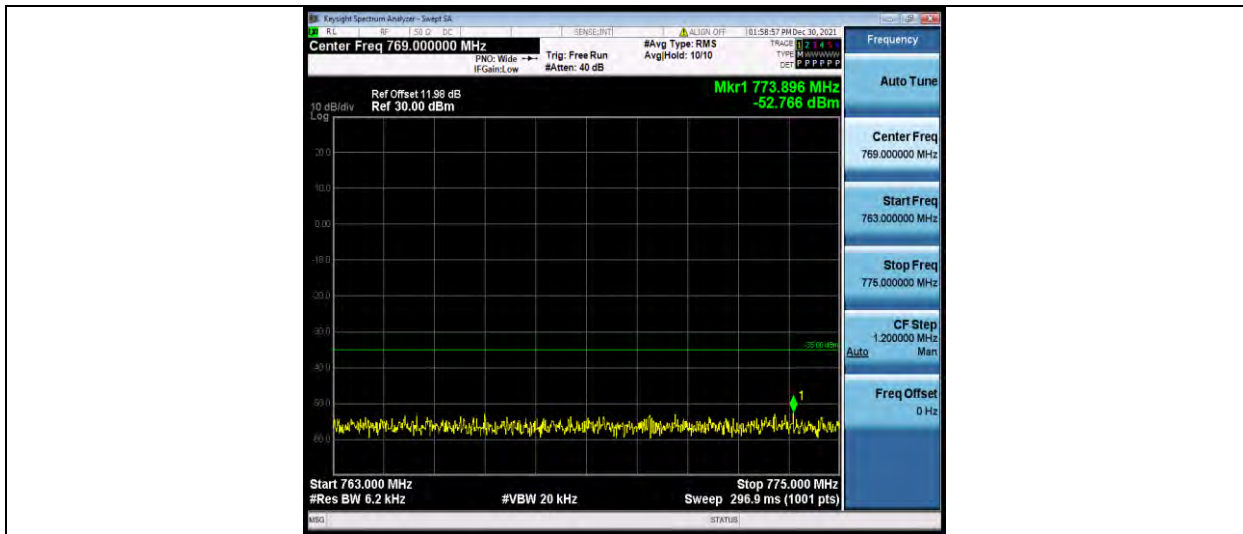

BUREAU VERITAS

Test Report No.: W7L-P22030026-2RF05

Band13-5MHz-QPSK-23205-1RB#0-Range4:793~805MHz