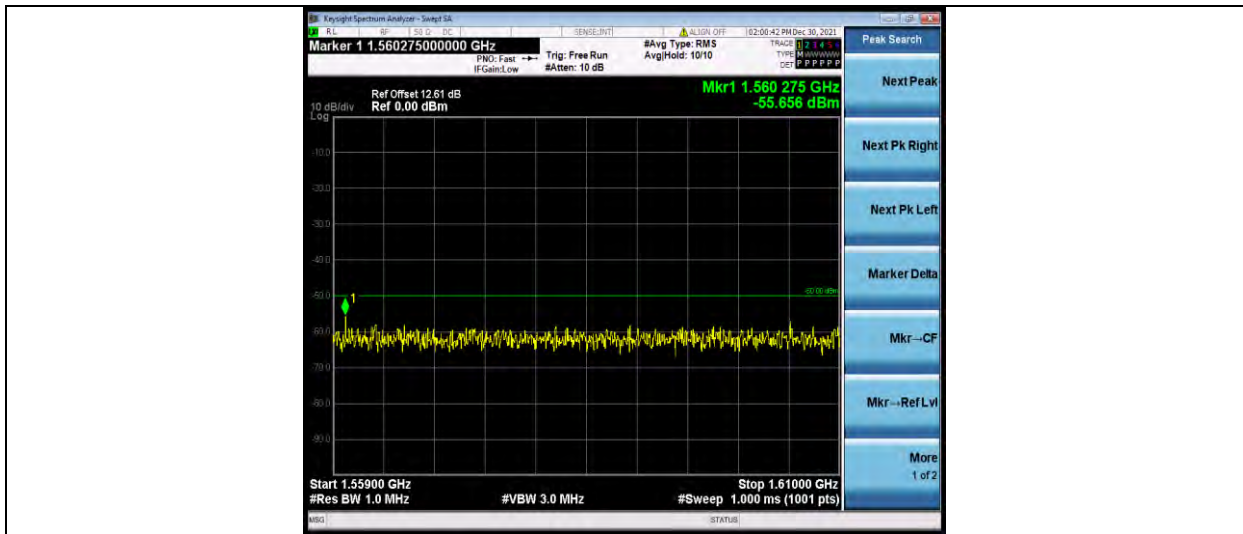

BUREAU VERITAS

Test Report No.: W7L-P22030026-2RF05

Band13-5MHz-QPSK-23230-1RB#0-Range1:30~1000MHz