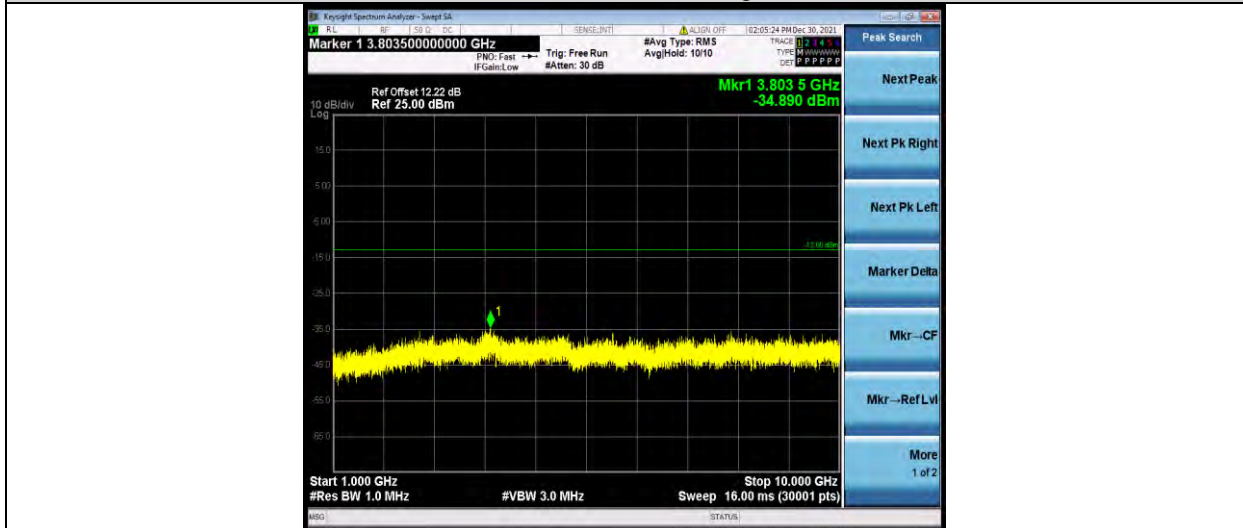

Band13-5MHz-QPSK-23230-1RB#0-Range5: 1559~1610MHz