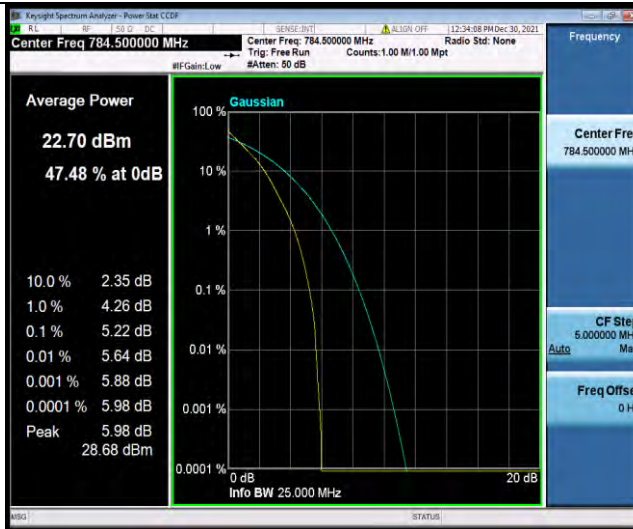

Test Graphs

BUREAU
VERITAS

Test Report No.: W7L-P22030026-2RF05

Band13-5MHz-QPSK-23230-25RB#0

Band13-5MHz-QPSK-23255-1RB#0

Band13-5MHz-QPSK-23255-25RB#0

BUREAU
VERITAS

Test Report No.: W7L-P22030026-2RF05