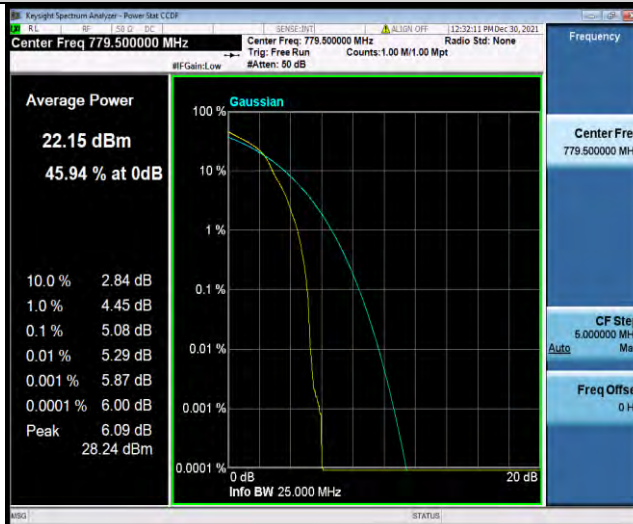

Band13-5MHz-16QAM-23205-25RB#0