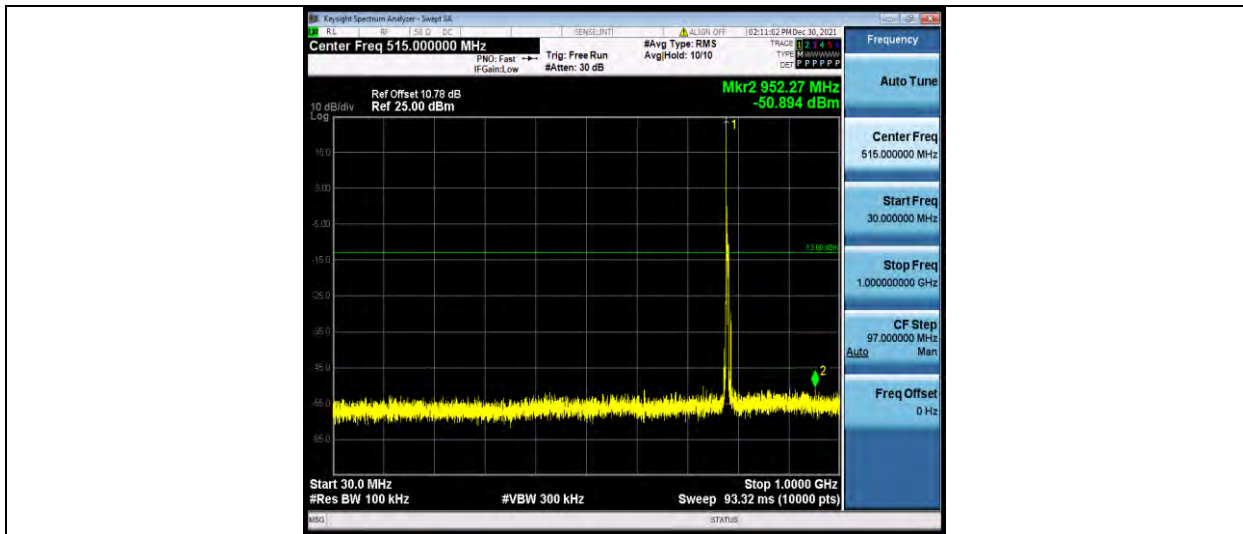

Test Report No.: W7L-P22030026-2RF05

Band13-5MHz-QPSK-23230-1RB#0-Range2: 1000~10000MHz

Band13-5MHz-QPSK-23230-1RB#0-Range5: 1559~1610MHz

Band13-5MHz-QPSK-23255-1RB#0-Range1: 30~1000MHz

BUREAU VERITAS

Test Report No.: W7L-P22030026-2RF05