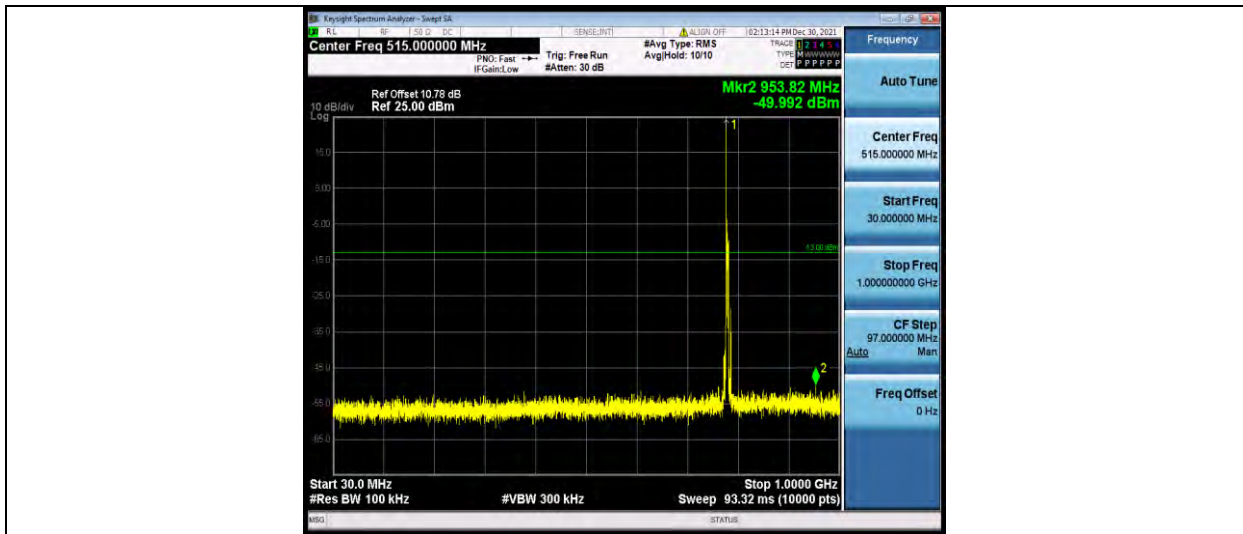

BUREAU VERITAS

Test Report No.: W7L-P22030026-2RF05

Band13-5MHz-16QAM-23255-1RB#0-Range3:763~775MHz