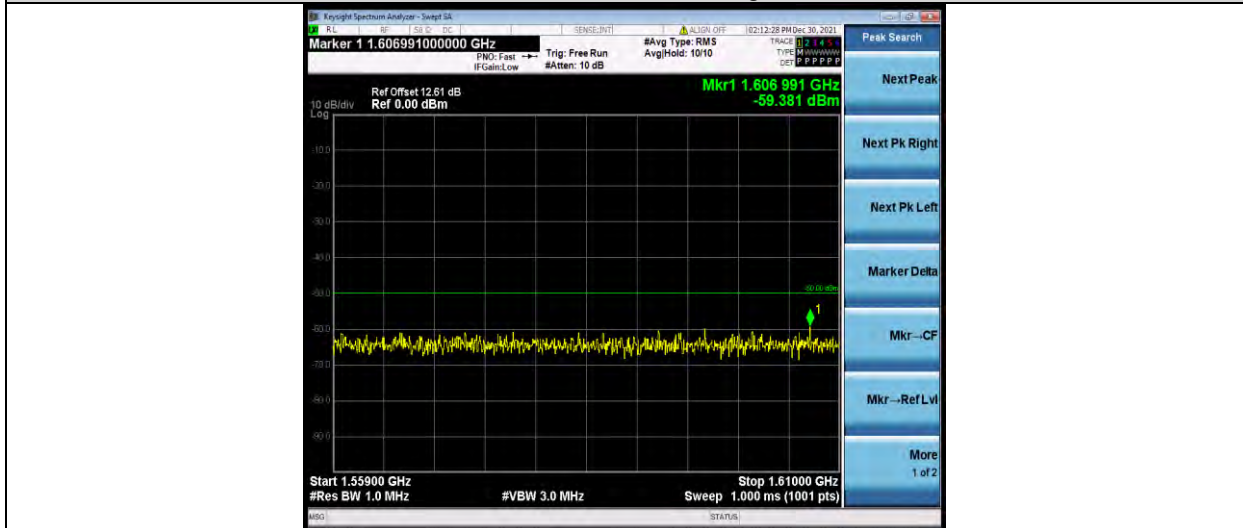

Band13-5MHz-QPSK-23255-1RB#0-Range3:763~775MHz

Band13-5MHz-QPSK-23255-1RB#0-Range4:793~805MHz

Band13-5MHz-QPSK-23255-1RB#0-Range2:1000~10000MHz

BUREAU VERITAS

Test Report No.: W7L-P22030026-2RF05

Band13-5MHz-QPSK-23255-1RB#0-Range5:1559~1610MHz