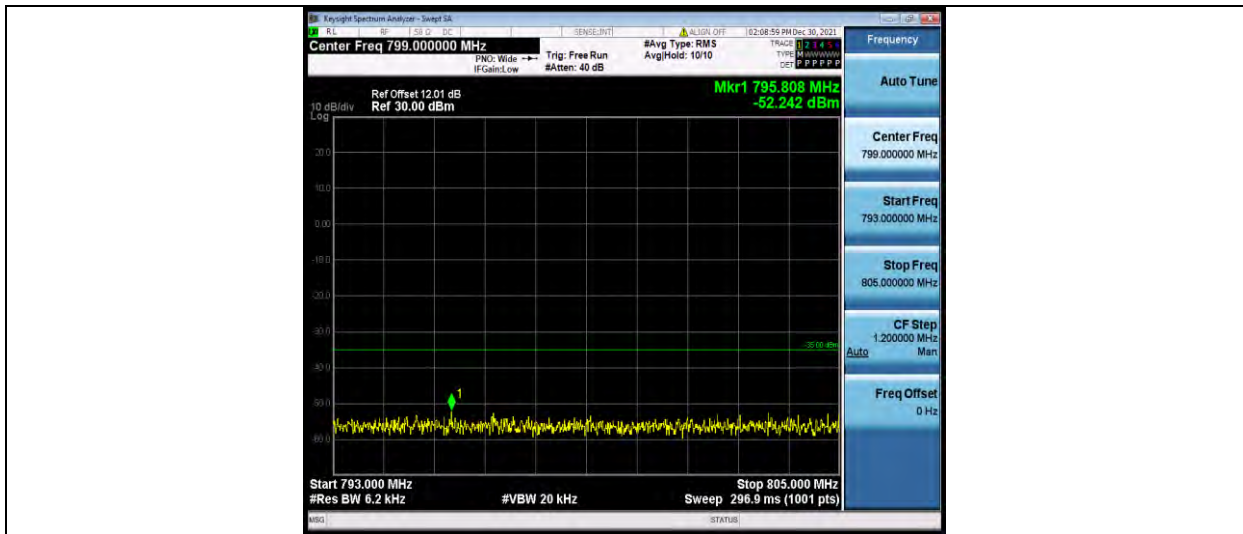

BUREAU VERITAS

Test Report No.: W7L-P22030026-2RF05

Band13-5MHz-16QAM-23230-1RB#0-Range2:1000~10000MHz