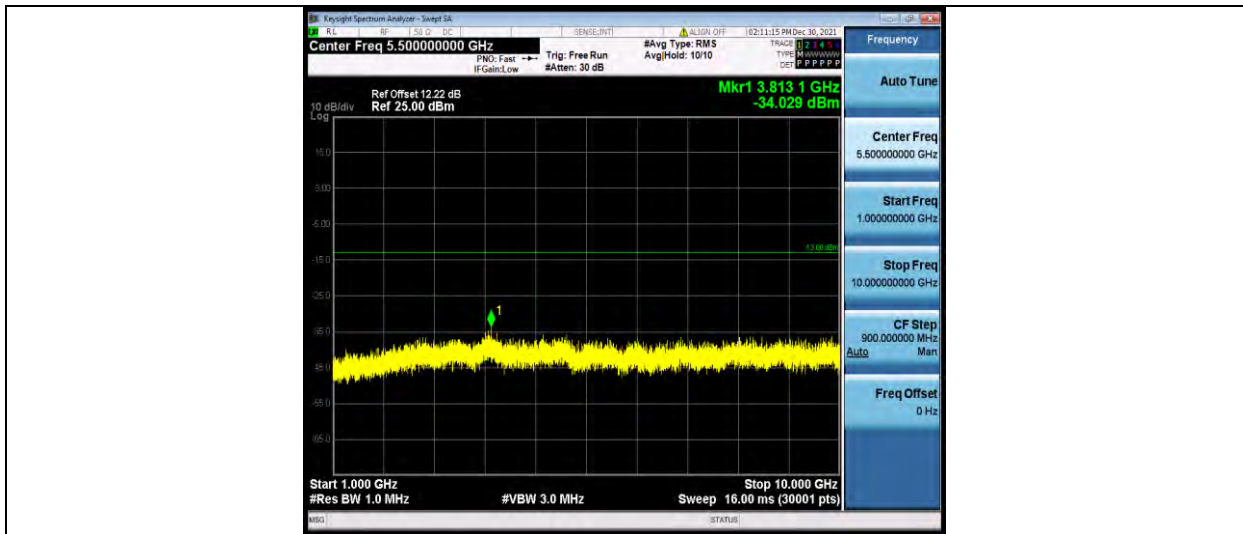

Band13-5MHz-QPSK-23255-1RB#0-Range3:763~775MHz

Band13-5MHz-QPSK-23255-1RB#0-Range4:793~805MHz

Band13-5MHz-QPSK-23255-1RB#0-Range2:1000~10000MHz

BUREAU VERITAS

Test Report No.: W7L-P22030026-2RF05

Band13-5MHz-QPSK-23255-1RB#0-Range5:1559~1610MHz