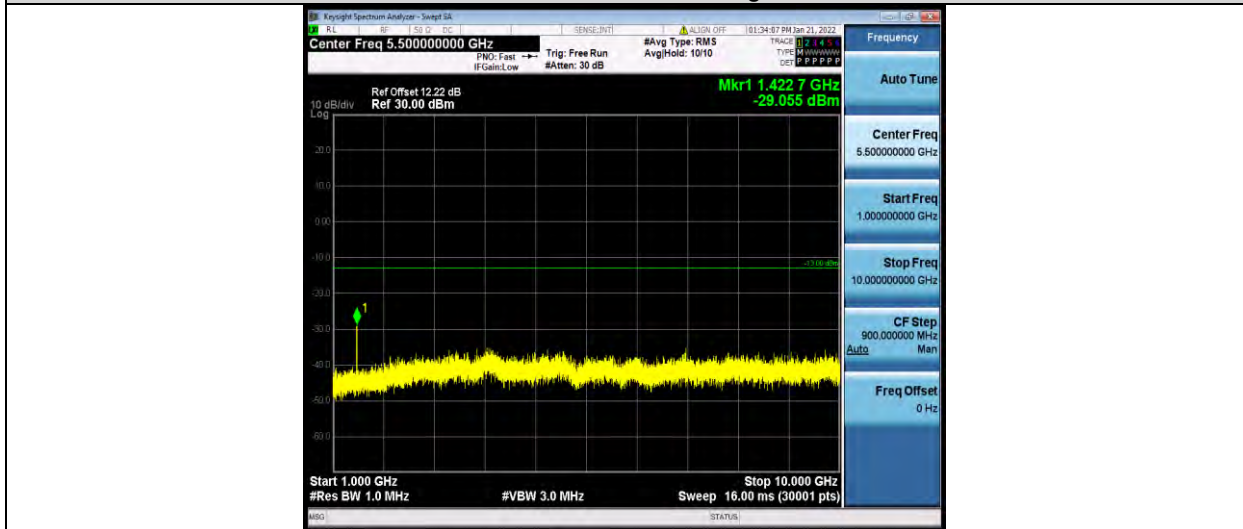

BUREAU VERITAS

Test Report No.: W7L-P22030026-2RF05

Band12-5MHz-64QAM-23155-1RB#0-Range1:30~1000MHz

Band12-5MHz-64QAM-23155-1RB#0-Range2:1000~1000MHz

Band12-10MHz-64QAM-23060-1RB#0-Range1:30~1000MHz

BUREAU VERITAS