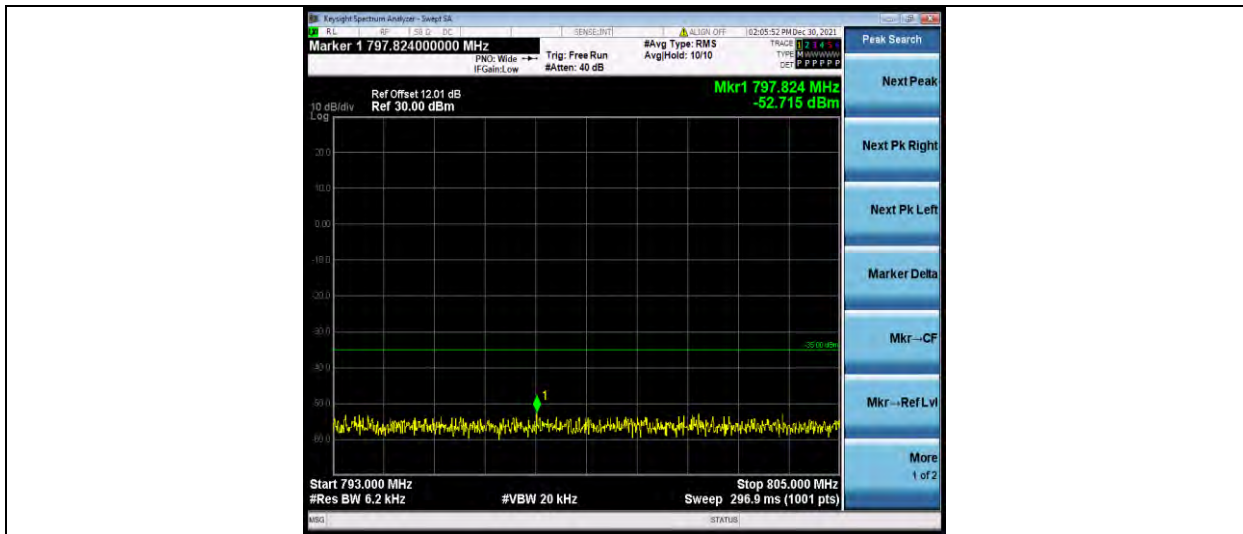

BUREAU VERITAS

Test Report No.: W7L-P22030026-2RF05

Band13-5MHz-QPSK-23230-1RB#0-Range2: 1000~10000MHz