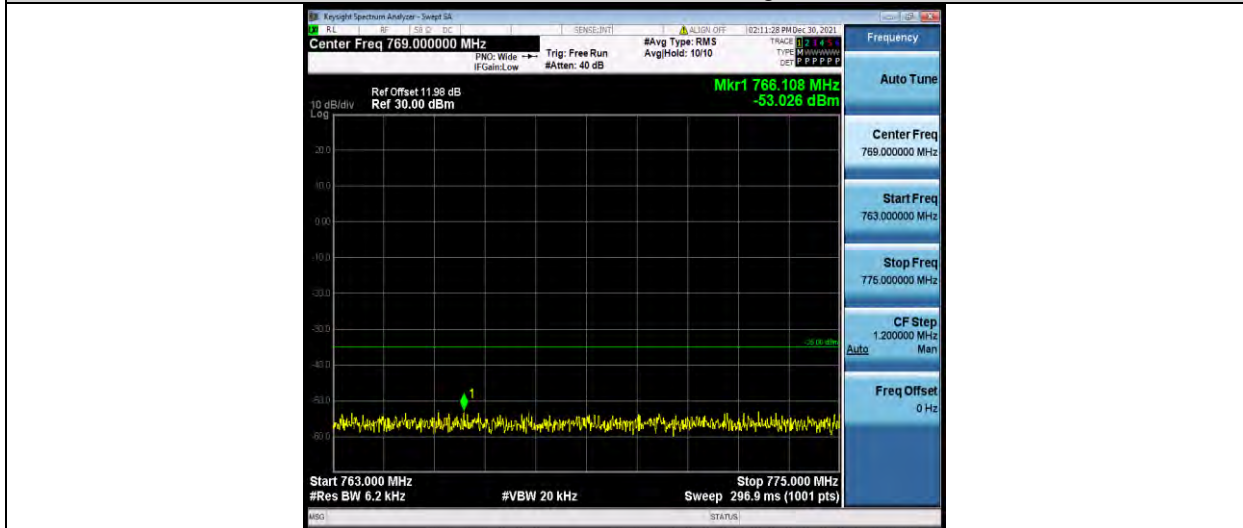

Band13-5MHz-QPSK-23255-1RB#0-Range4:793~805MHz