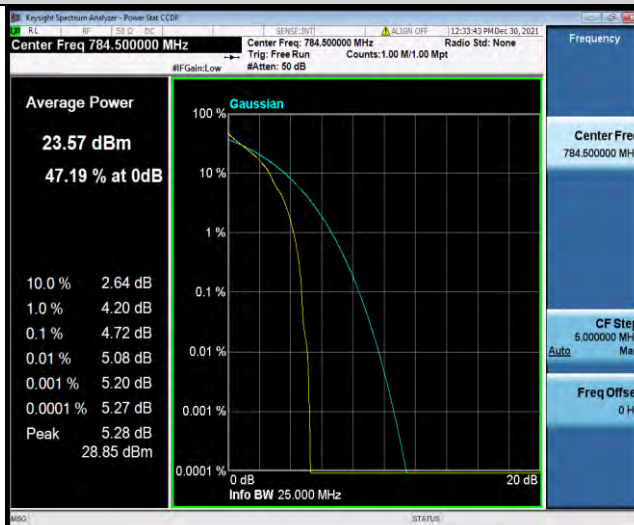

Test Graphs

BUREAU
VERITAS

Test Report No.: W7L-P22030026-2RF05

Band13-5MHz-QPSK-23230-25RB#0

Band13-5MHz-QPSK-23255-1RB#0

Band13-5MHz-QPSK-23255-25RB#0

BUREAU
VERITAS

Test Report No.: W7L-P22030026-2RF05