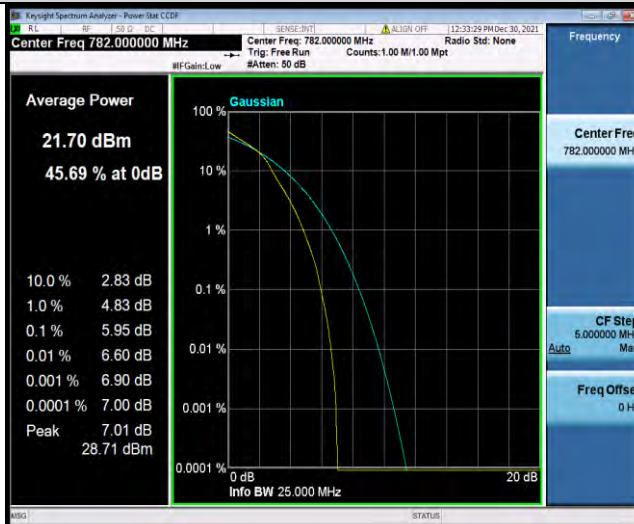

Band13-5MHz-16QAM-23255-1RB#0