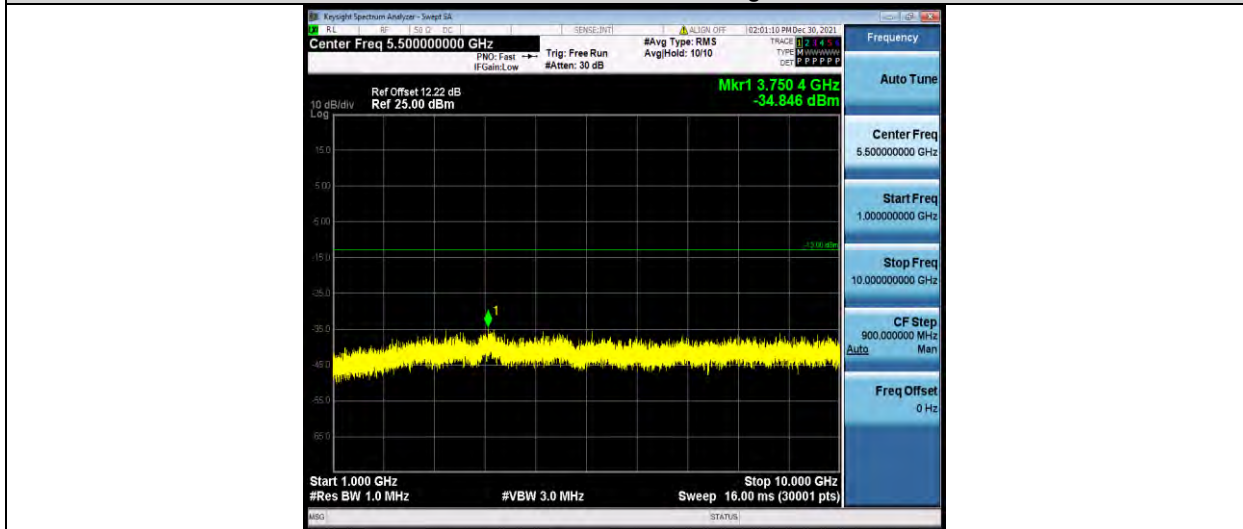

Band13-5MHz-16QAM-23205-1RB#0-Range1:30~1000MHz

Band13-5MHz-16QAM-23205-1RB#0-Range3:763~775MHz

BUREAU VERITAS

Test Report No.: W7L-P22030026-2RF05

Band13-5MHz-16QAM-23205-1RB#0-Range4:793~805MHz

Band13-5MHz-16QAM-23205-1RB#0-Range2:1000~1000MHz