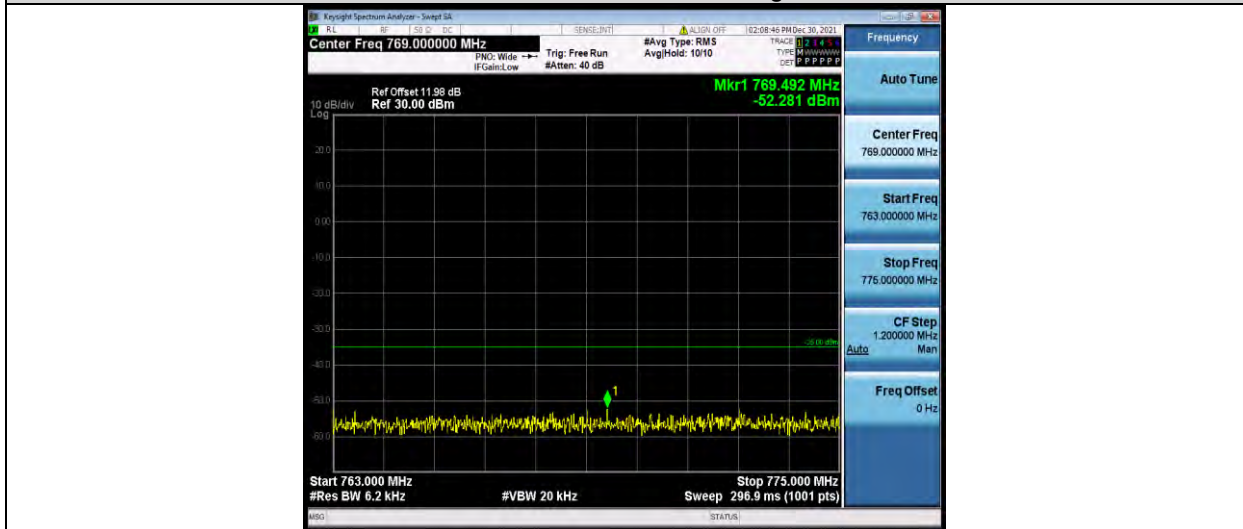

Band13-5MHz-16QAM-23205-1RB#0-Range5:1559~1610MHz

BUREAU VERITAS

Test Report No.: W7L-P22030026-2RF05

Band13-5MHz-16QAM-23230-1RB#0-Range1:30~1000MHz

Band13-5MHz-16QAM-23230-1RB#0-Range3:763~775MHz

Band13-5MHz-16QAM-23230-1RB#0-Range4:793~805MHz