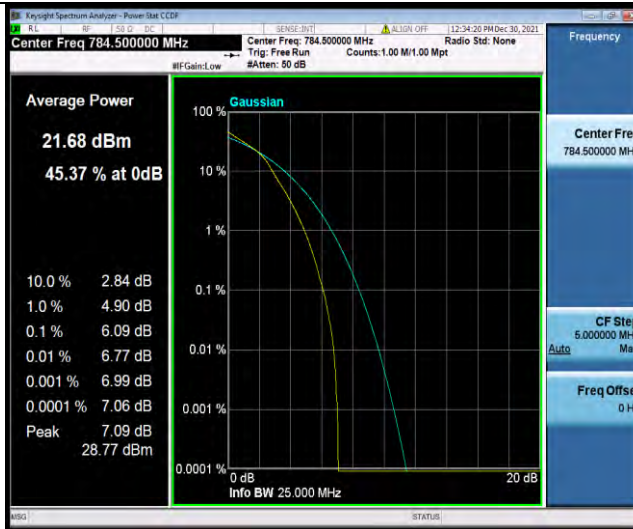

BUREAU
VERITAS

Test Report No.: W7L-P22030026-2RF05

Band13-10MHz-QPSK-23230-1RB#0