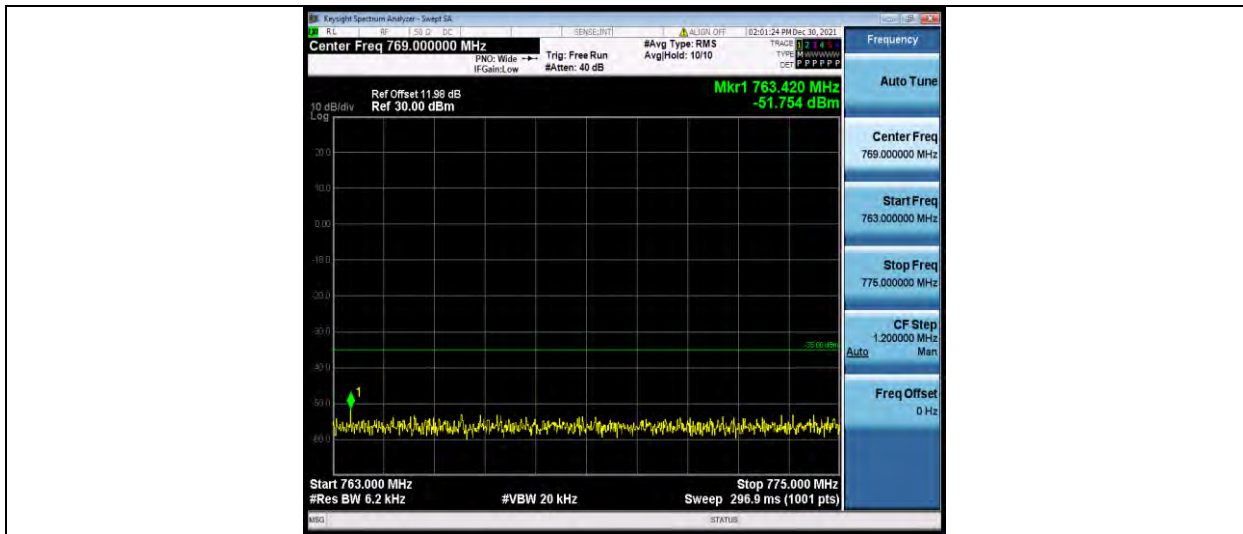

Band13-5MHz-16QAM-23205-1RB#0-Range1:30~1000MHz

Band13-5MHz-16QAM-23205-1RB#0-Range3:763~775MHz

BUREAU VERITAS

Test Report No.: W7L-P22030026-2RF05

Band13-5MHz-16QAM-23205-1RB#0-Range4:793~805MHz

Band13-5MHz-16QAM-23205-1RB#0-Range2:1000~1000MHz