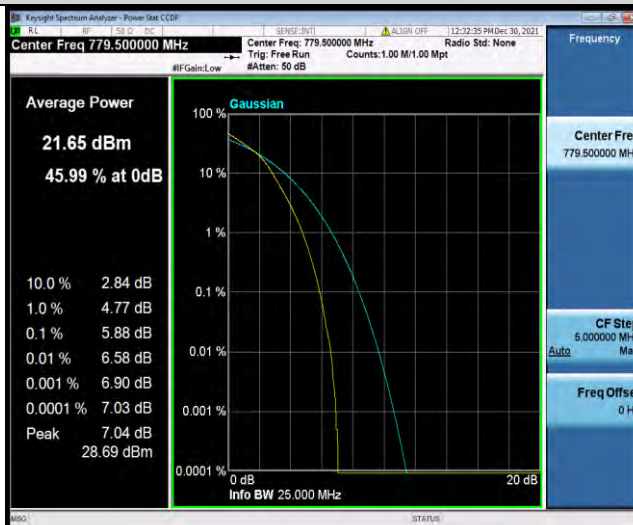

Band13-5MHz-16QAM-23230-1RB#0