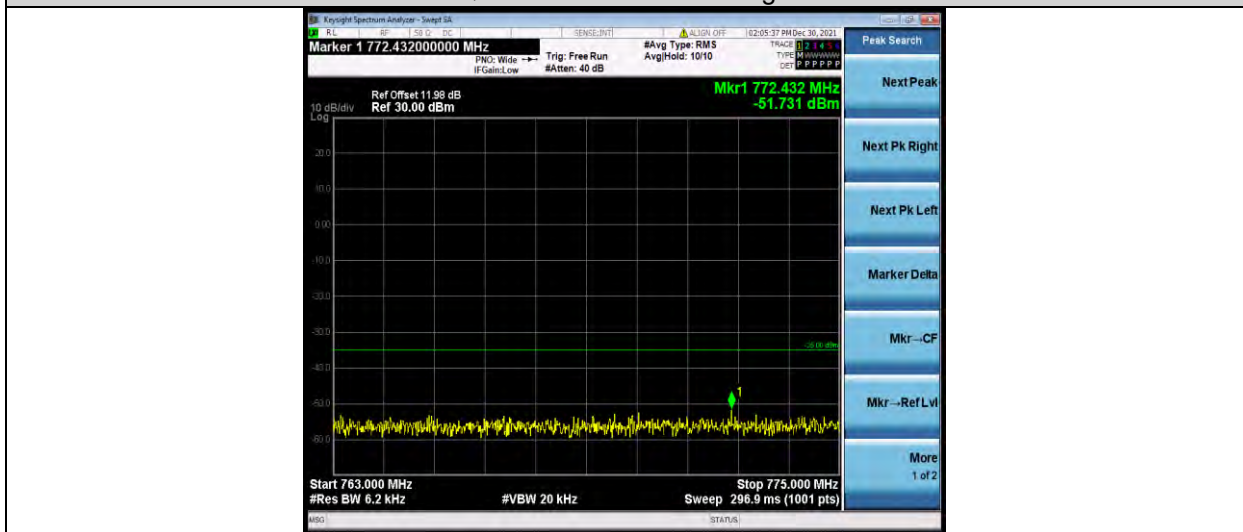

BUREAU VERITAS

Test Report No.: W7L-P22030026-2RF05

Band13-5MHz-QPSK-23230-1RB#0-Range1:30~1000MHz

Band13-5MHz-QPSK-23230-1RB#0-Range3:763~775MHz

Band13-5MHz-QPSK-23230-1RB#0-Range4:793~805MHz

BUREAU VERITAS