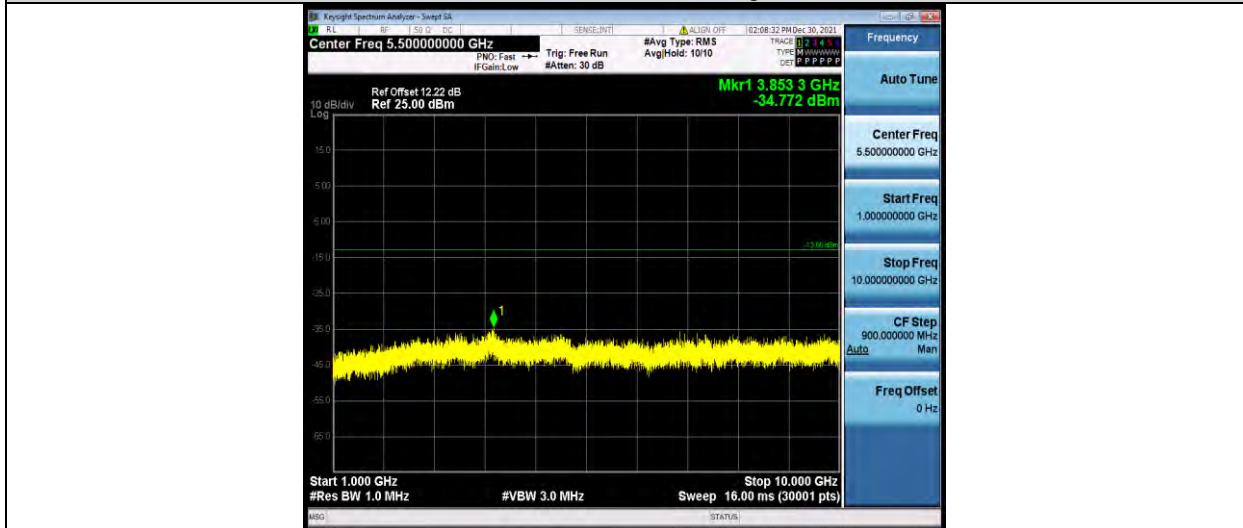

Band13-5MHz-16QAM-23230-1RB#0-Range5:1559~1610MHz