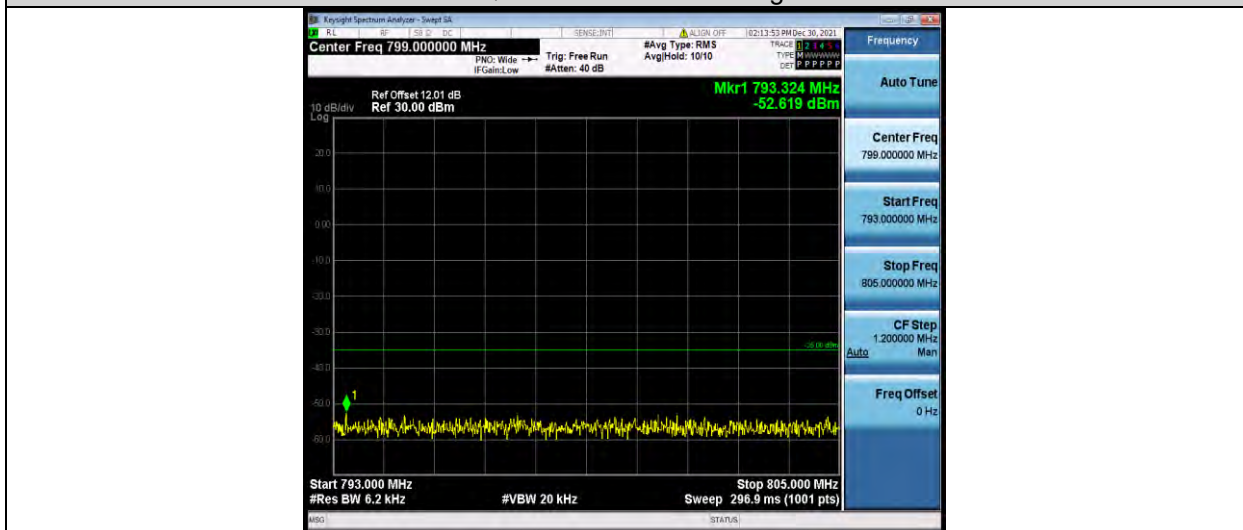

Band13-5MHz-16QAM-23255-1RB#0-Range2:1000~10000MHz