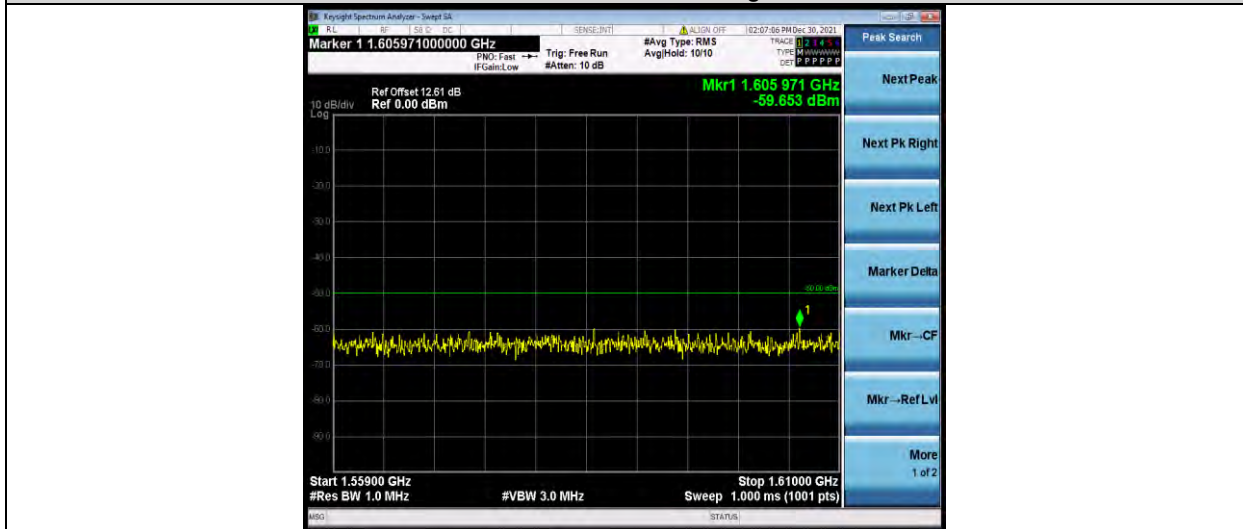

Band13-5MHz-QPSK-23255-1RB#0-Range1: 30~1000MHz