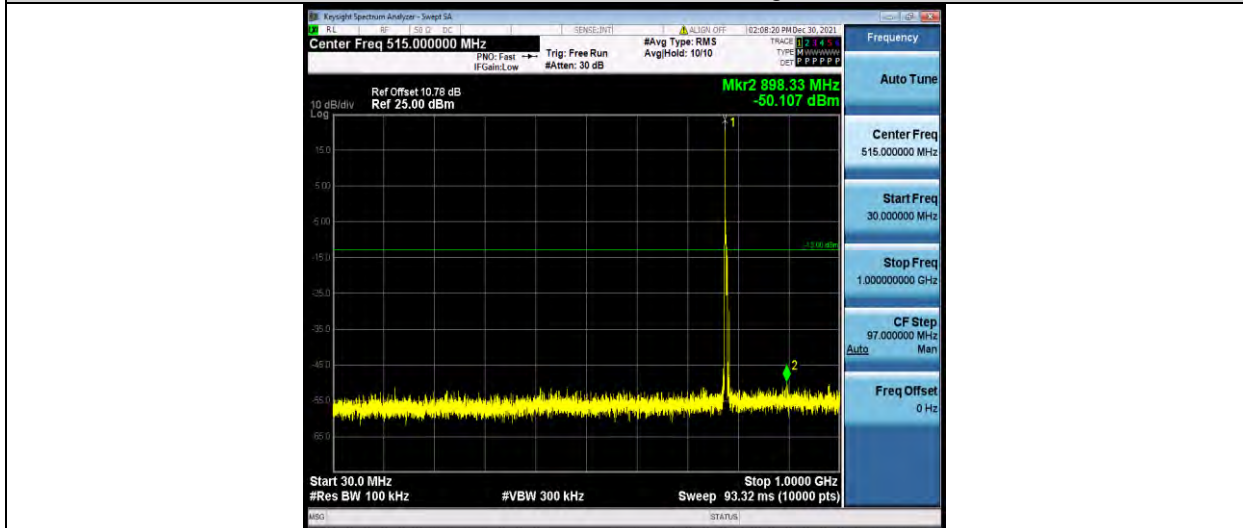

Band13-5MHz-16QAM-23205-1RB#0-Range5:1559~1610MHz

BUREAU VERITAS

Test Report No.: W7L-P22030026-2RF05

Band13-5MHz-16QAM-23230-1RB#0-Range1:30~1000MHz

Band13-5MHz-16QAM-23230-1RB#0-Range3:763~775MHz

Band13-5MHz-16QAM-23230-1RB#0-Range4:793~805MHz