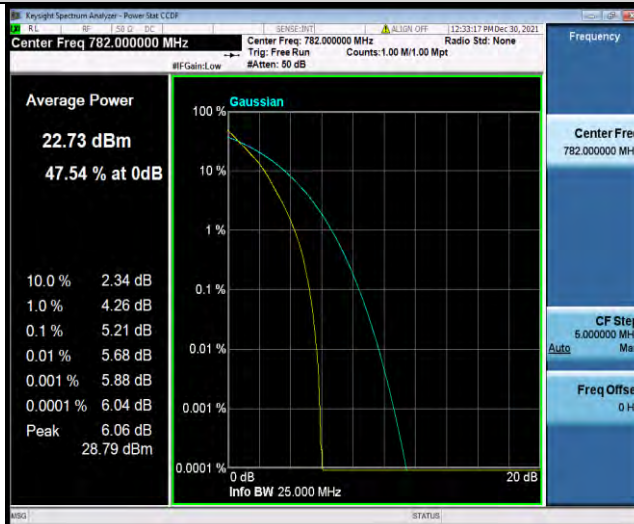

Test Graphs

BUREAU
VERITAS

Test Report No.: W7L-P22030026-2RF05

Band13-5MHz-QPSK-23230-25RB#0

Band13-5MHz-QPSK-23255-1RB#0

Band13-5MHz-QPSK-23255-25RB#0

BUREAU
VERITAS

Test Report No.: W7L-P22030026-2RF05