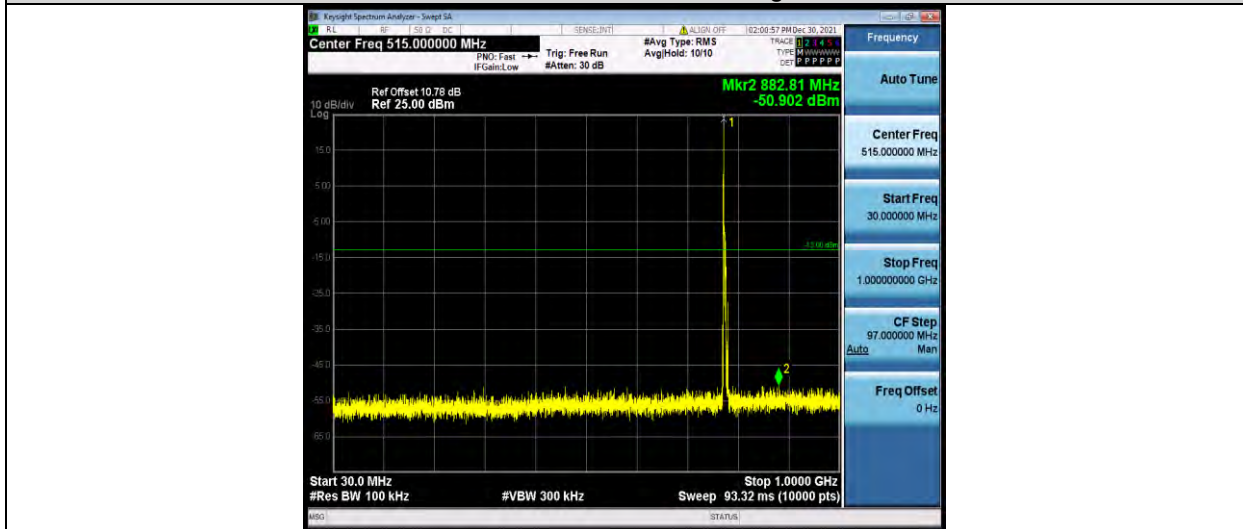

Band13-5MHz-16QAM-23205-1RB#0-Range3:763~775MHz