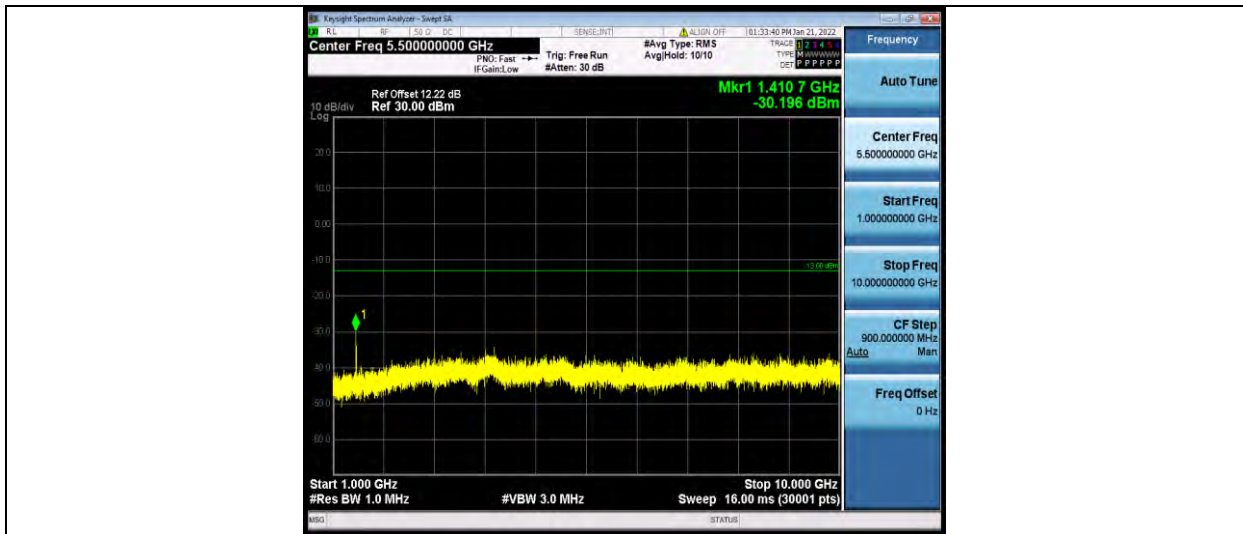

BUREAU VERITAS

Test Report No.: W7L-P22030026-2RF05

Band12-5MHz-64QAM-23155-1RB#0-Range1:30~1000MHz

Band12-5MHz-64QAM-23155-1RB#0-Range2:1000~1000MHz

Band12-10MHz-64QAM-23060-1RB#0-Range1:30~1000MHz

BUREAU VERITAS