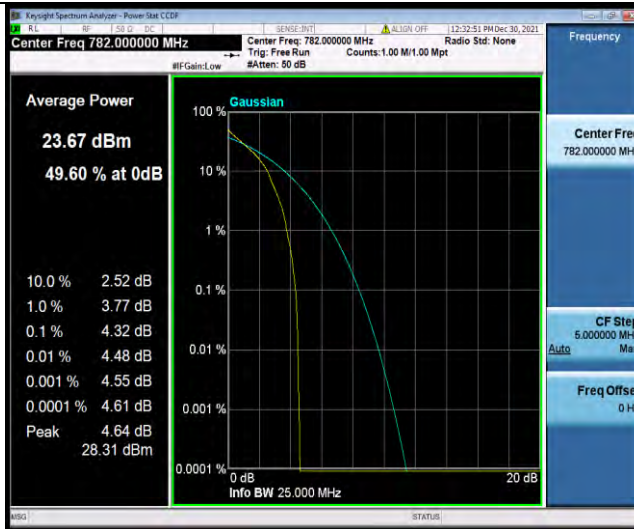

BUREAU
VERITAS

Test Report No.: W7L-P22030026-2RF05

Band13-5MHz-QPSK-23230-25RB#0