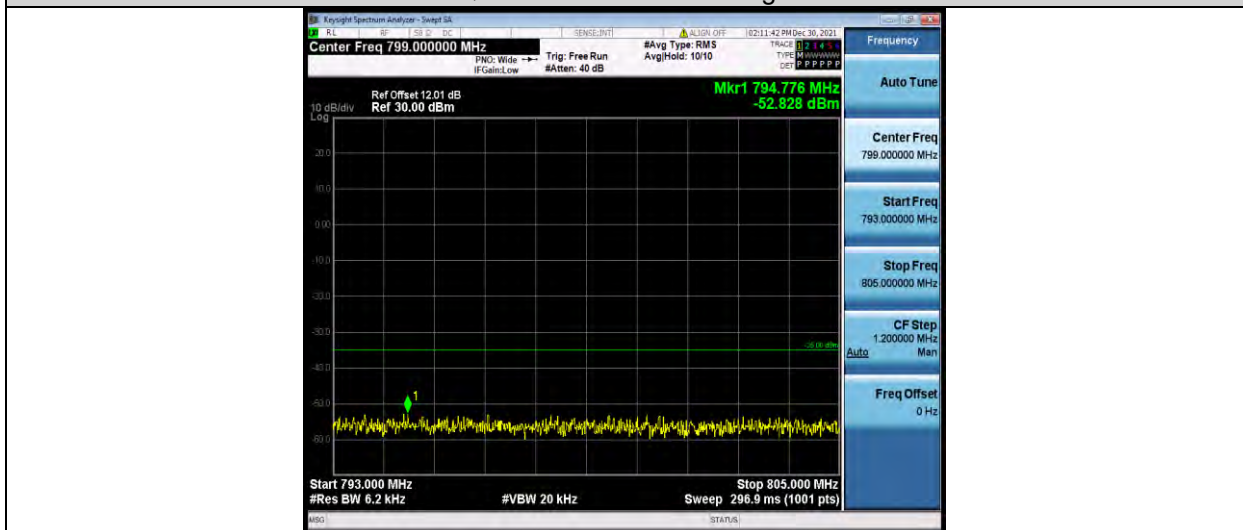

Band13-5MHz-QPSK-23255-1RB#0-Range2:1000~10000MHz