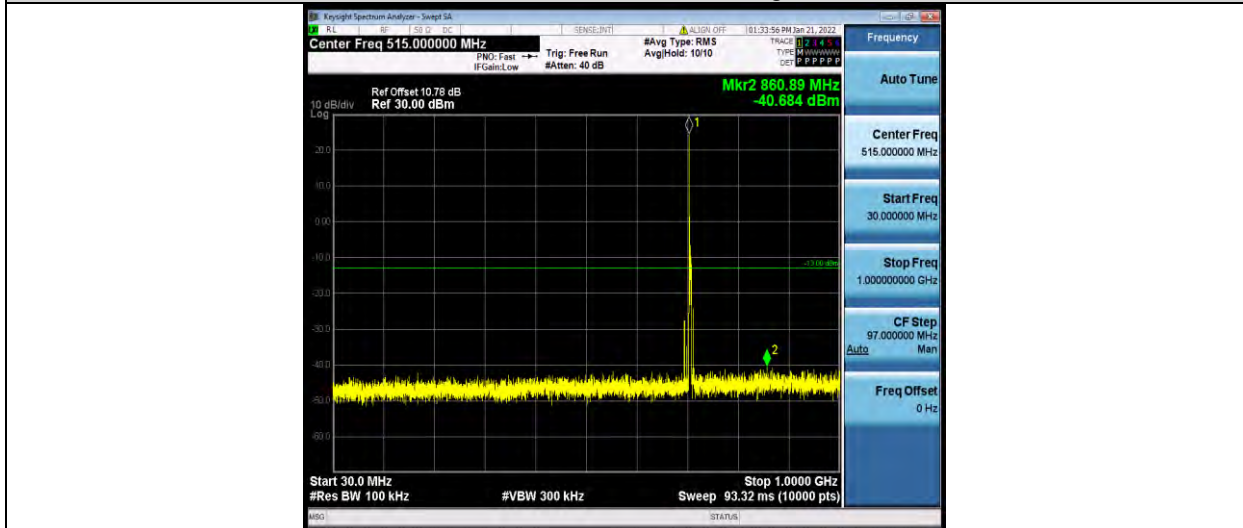

BUREAU VERITAS

Test Report No.: W7L-P22030026-2RF05

Band12-5MHz-64QAM-23155-1RB#0-Range1:30~1000MHz

Band12-5MHz-64QAM-23155-1RB#0-Range2:1000~1000MHz

Band12-10MHz-64QAM-23060-1RB#0-Range1:30~1000MHz

BUREAU VERITAS