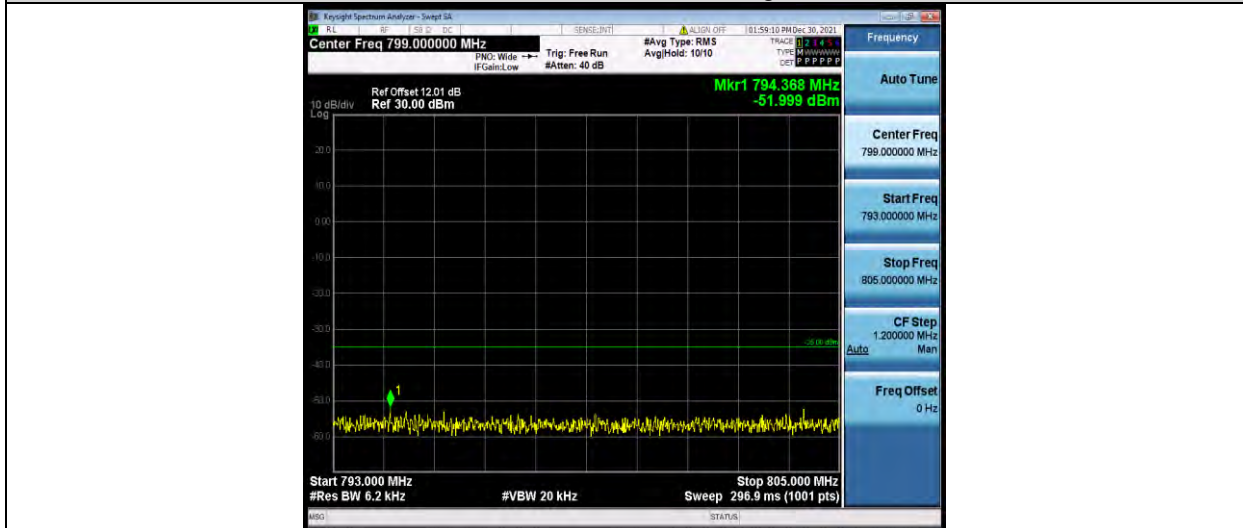

Test Graphs

BUREAU VERITAS

Test Report No.: W7L-P22030026-2RF05

Band13-5MHz-QPSK-23205-1RB#0-Range4:793~805MHz

Band13-5MHz-QPSK-23205-1RB#0-Range2:1000~10000MHz

Band13-5MHz-QPSK-23205-1RB#0-Range5:1559~1610MHz