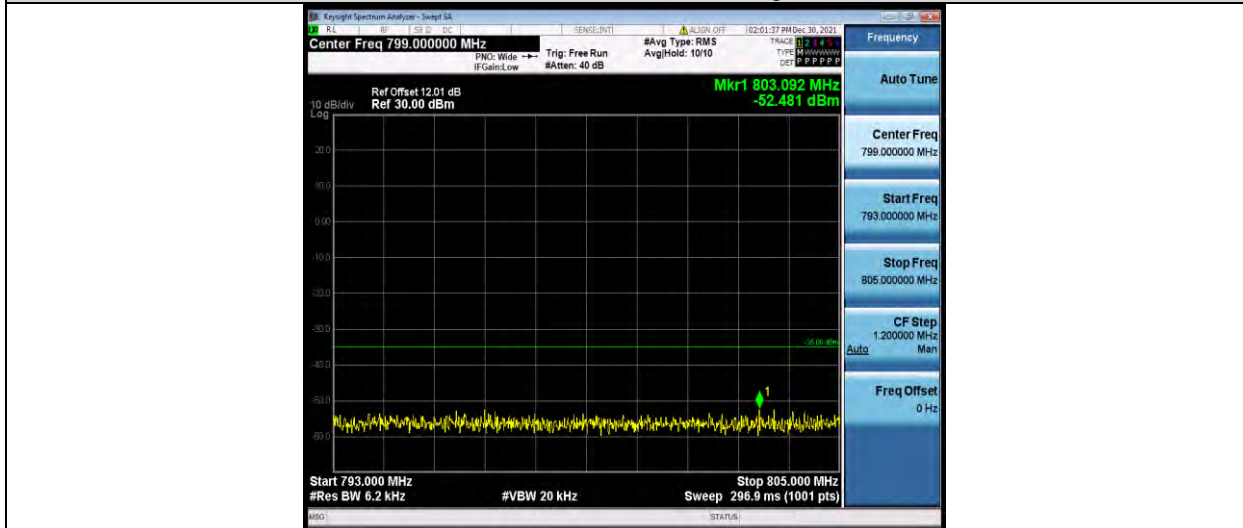

Band13-5MHz-16QAM-23205-1RB#0-Range1:30~1000MHz

Band13-5MHz-16QAM-23205-1RB#0-Range3:763~775MHz

BUREAU VERITAS

Test Report No.: W7L-P22030026-2RF05

Band13-5MHz-16QAM-23205-1RB#0-Range4:793~805MHz

Band13-5MHz-16QAM-23205-1RB#0-Range2:1000~1000MHz