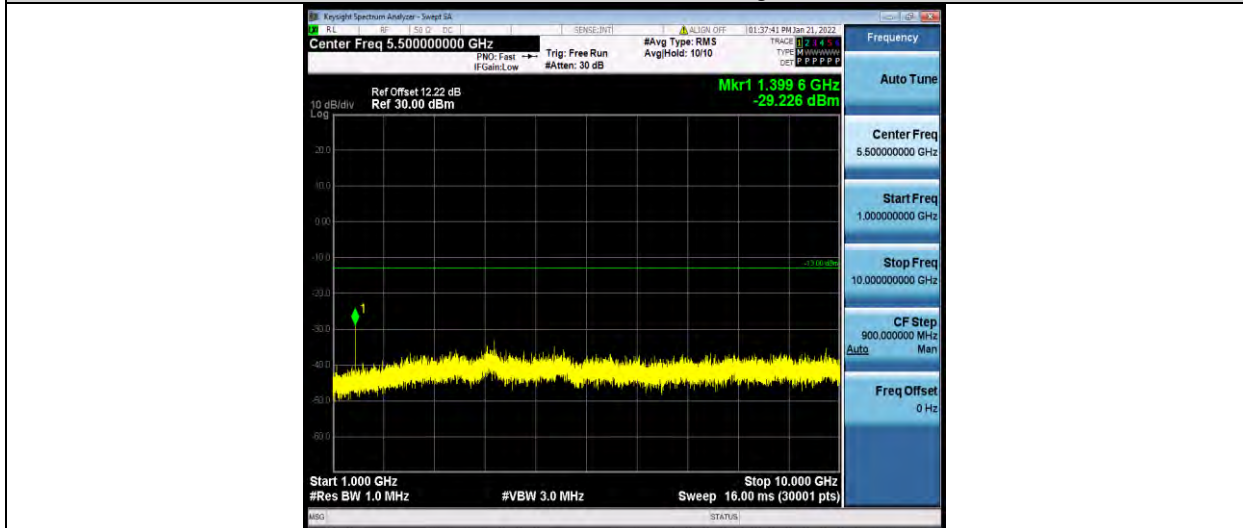

Band12-10MHz-64QAM-23060-1RB#0-Range2:1000~10000MHz