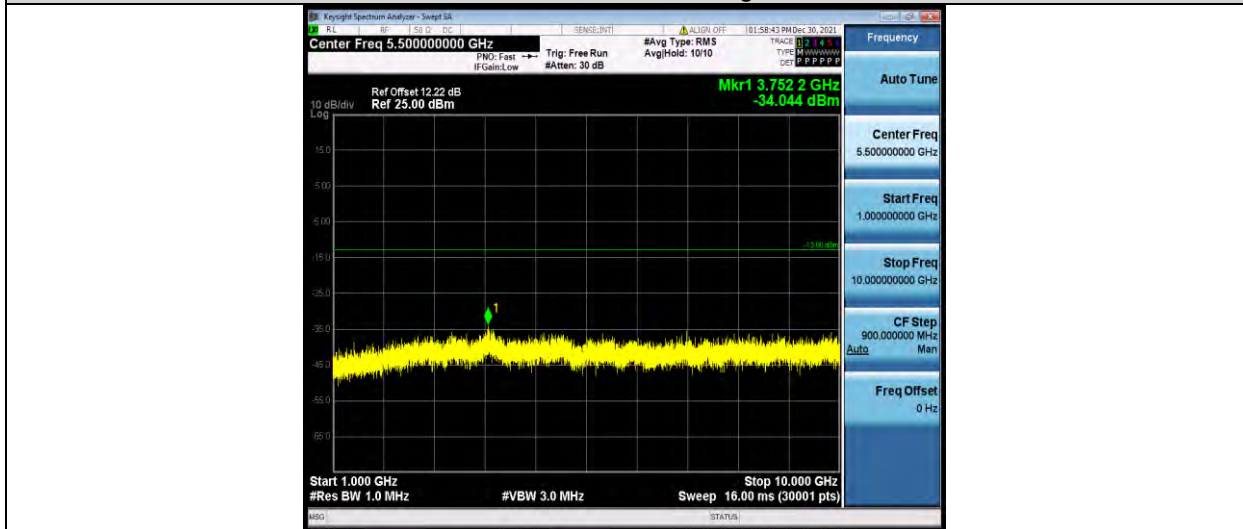

Test Graphs

BUREAU VERITAS

Test Report No.: W7L-P22030026-2RF05

Band13-5MHz-QPSK-23205-1RB#0-Range4:793~805MHz

Band13-5MHz-QPSK-23205-1RB#0-Range2:1000~10000MHz

Band13-5MHz-QPSK-23205-1RB#0-Range5:1559~1610MHz