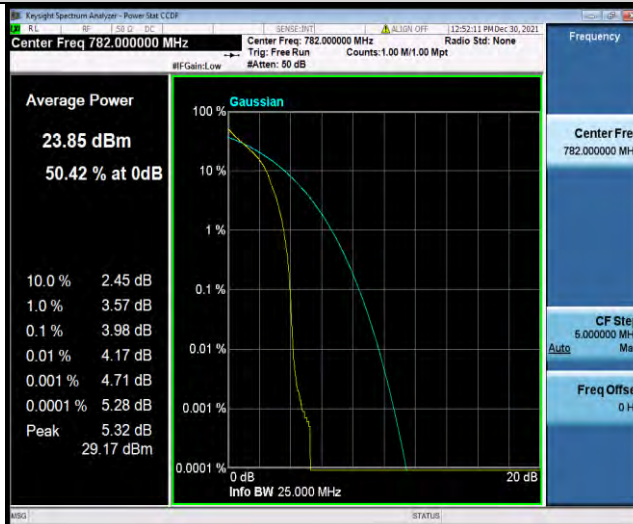

Band13-10MHz-QPSK-23230-50RB#0