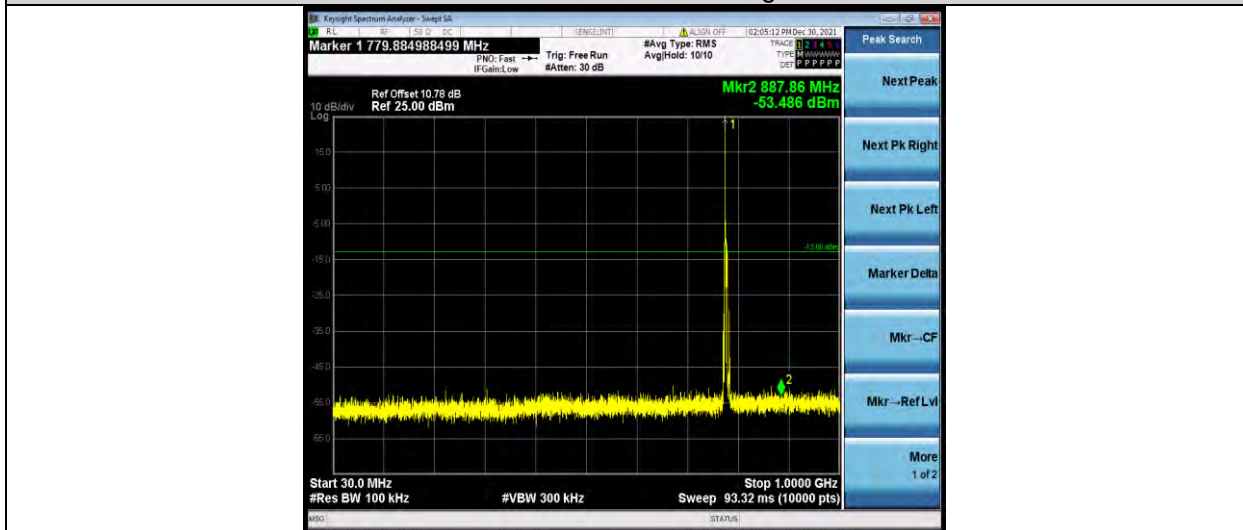

Band13-5MHz-QPSK-23230-1RB#0-Range3:763~775MHz