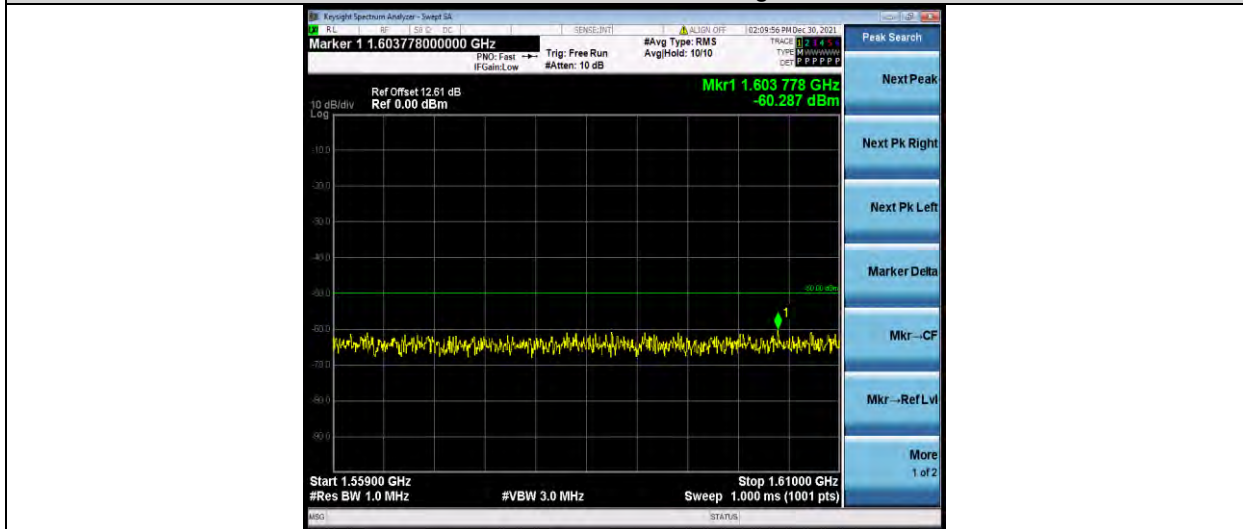

BUREAU VERITAS

Test Report No.: W7L-P22030026-2RF05

Band13-5MHz-16QAM-23230-1RB#0-Range2:1000~10000MHz

Band13-5MHz-16QAM-23230-1RB#0-Range5:1559~1610MHz

Band13-5MHz-16QAM-23255-1RB#0-Range1:30~1000MHz

BUREAU VERITAS