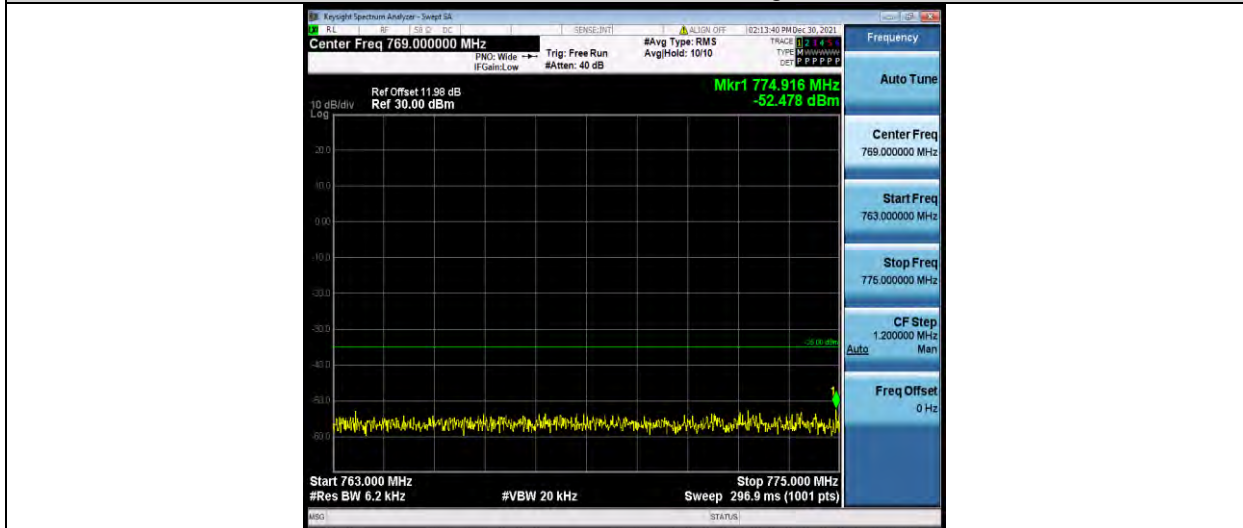

Band13-5MHz-16QAM-23255-1RB#0-Range4:793~805MHz