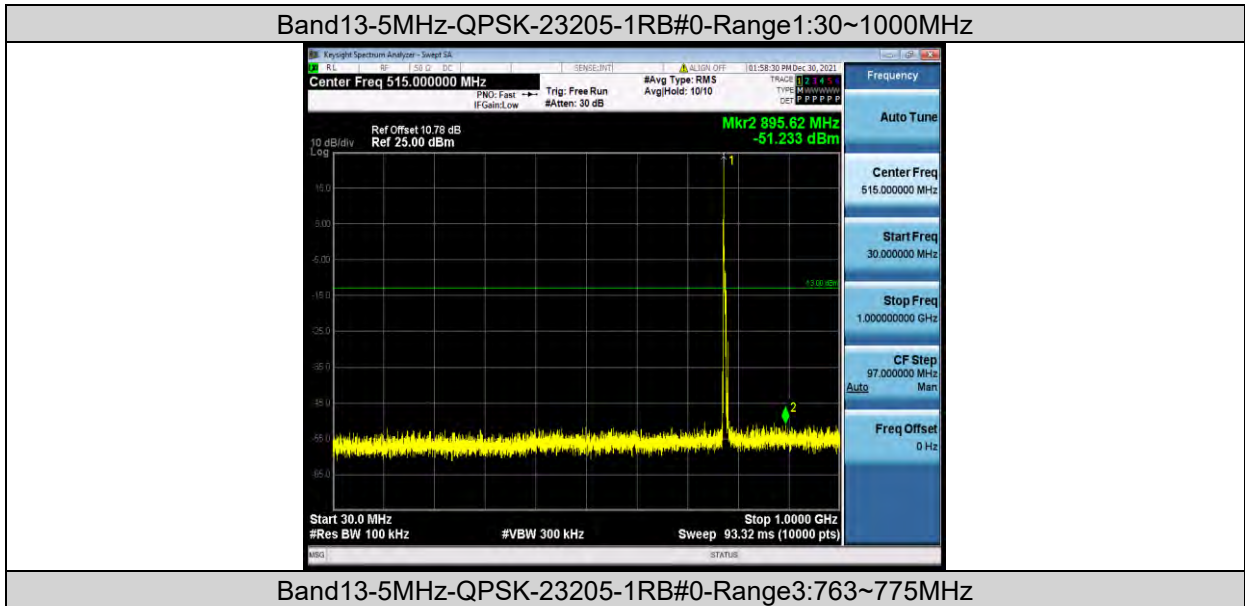

**BUREAU
VERITAS**

Test Report No.: W7L-P22030026-2RF05

Band13	5MHz	64QAM	23230	1RB#0	Range2:1000~10000MHz	-33.6	PASS
Band13	5MHz	64QAM	23230	1RB#0	Range3:1559~1610MHz	-51.99	PASS
Band13	5MHz	64QAM	23255	1RB#0	Range1:30~1000MHz	-40.83	PASS
Band13	5MHz	64QAM	23255	1RB#0	Range2:1000~10000MHz	-35.46	PASS
Band13	5MHz	64QAM	23255	1RB#0	Range3:1559~1610MHz	-50.12	PASS
Band13	10MHz	64QAM	23230	1RB#0	Range1:30~1000MHz	-40.5	PASS
Band13	10MHz	64QAM	23230	1RB#0	Range2:1000~10000MHz	-35.04	PASS
Band13	10MHz	64QAM	23230	1RB#0	Range3:1559~1610MHz	-59.74	PASS

Test Graphs