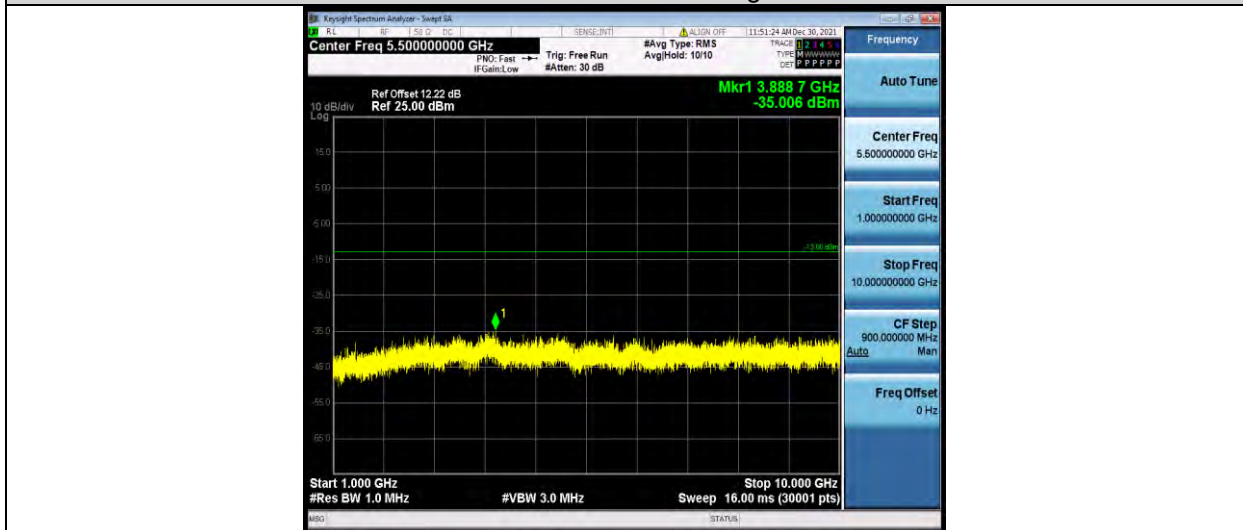

Band12-10MHz-QPSK-23060-1RB#0-Range1:30~1000MHz

BUREAU VERITAS

Test Report No.: W7L-P22030026-2RF05

Band12-10MHz-QPSK-23060-1RB#0-Range2:1000~10000MHz

Band12-10MHz-QPSK-23095-1RB#0-Range1:30~1000MHz

Band12-10MHz-QPSK-23095-1RB#0-Range2:1000~10000MHz