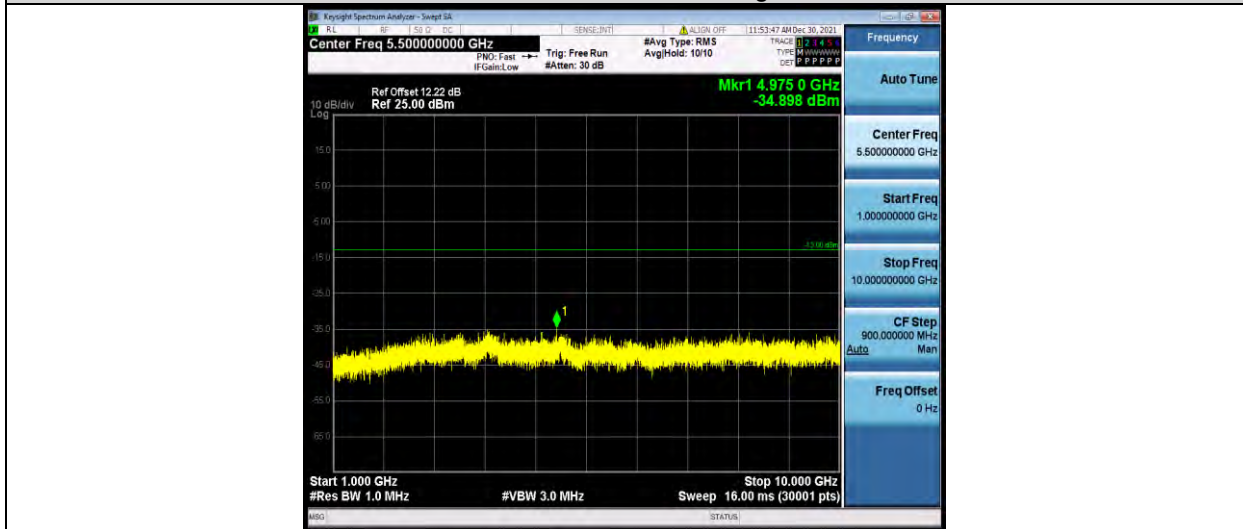

Band12-1.4MHz-64QAM-23017-1RB#0-Range1:30~1000MHz