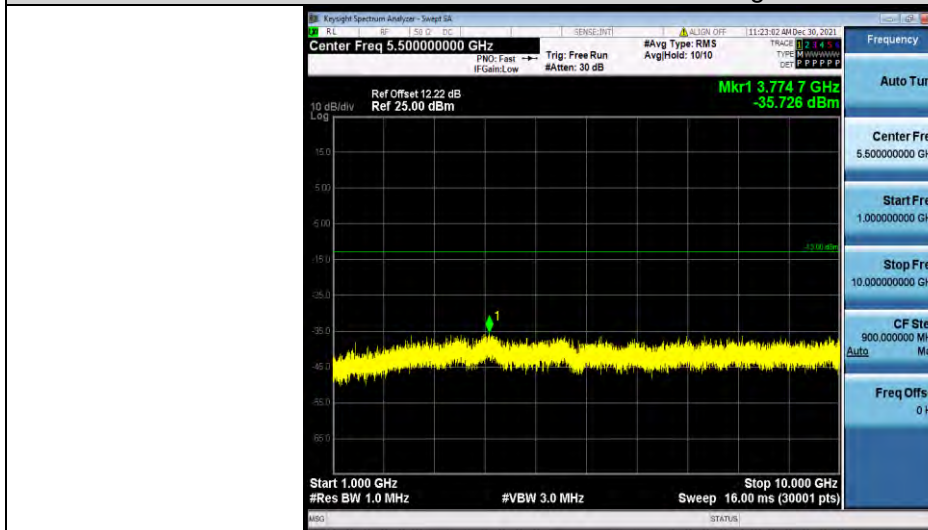

Test Graphs

Band12-1.4MHz-QPSK-23017-1RB#0-Range1:30~1000MHz

Test Report No.: W7L-P22030026-2RF05

Band12-1.4MHz-QPSK-23017-1RB#0-Range2:1000~10000MHz

Band12-1.4MHz-QPSK-23095-1RB#0-Range1:30~1000MHz

Band12-1.4MHz-QPSK-23095-1RB#0-Range2:1000~10000MHz