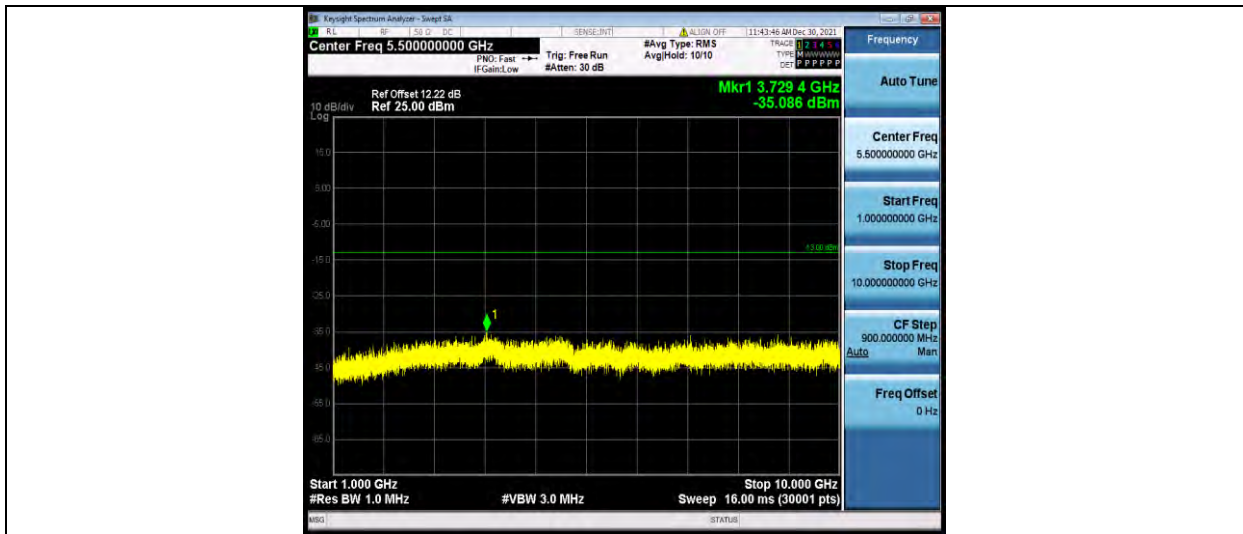

Band12-5MHz-16QAM-23095-1RB#0-Range1:30~1000MHz

Band12-5MHz-16QAM-23095-1RB#0-Range2:1000~10000MHz

BUREAU VERITAS

Test Report No.: W7L-P22030026-2RF05

Band12-5MHz-16QAM-23155-1RB#0-Range1:30~1000MHz

Band12-5MHz-16QAM-23155-1RB#0-Range2:1000~10000MHz