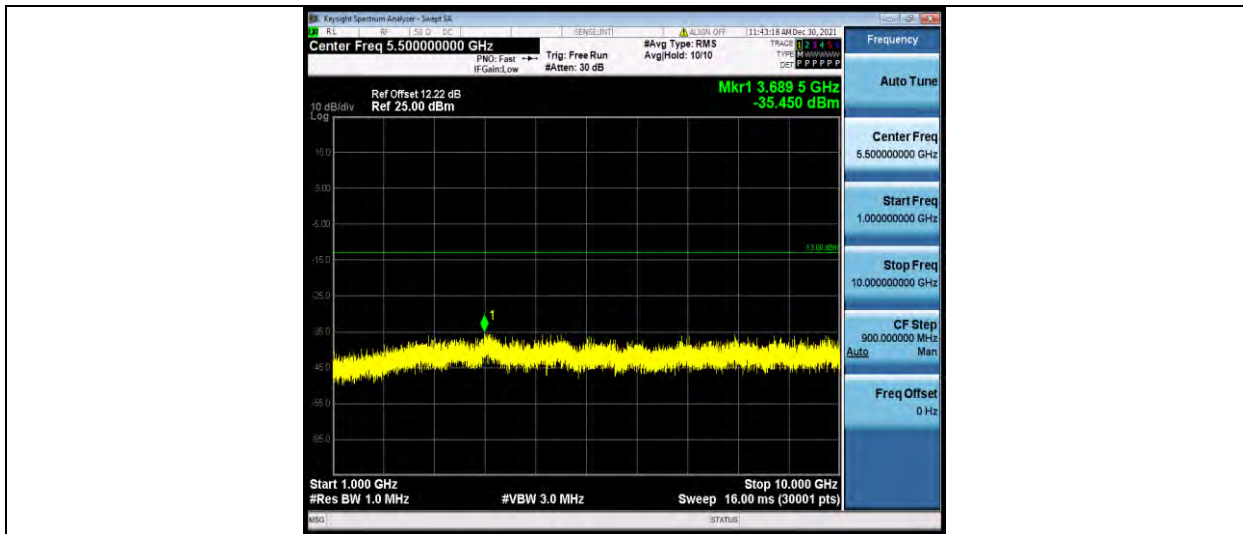

Test Report No.: W7L-P22030026-2RF05

Band12-5MHz-QPSK-23035-1RB#0-Range2: 1000~10000MHz

Band12-5MHz-QPSK-23095-1RB#0-Range1:30~1000MHz

Band12-5MHz-QPSK-23095-1RB#0-Range2: 1000~10000MHz

BUREAU VERITAS

Test Report No.: W7L-P22030026-2RF05