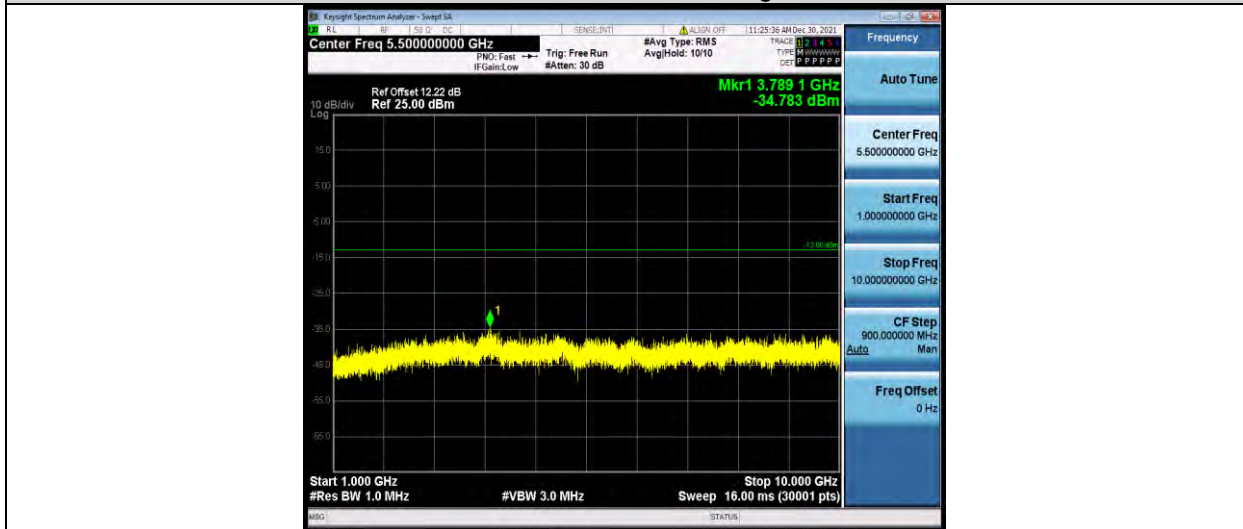

Band12-3MHz-QPSK-23025-1RB#0-Range1:30~1000MHz