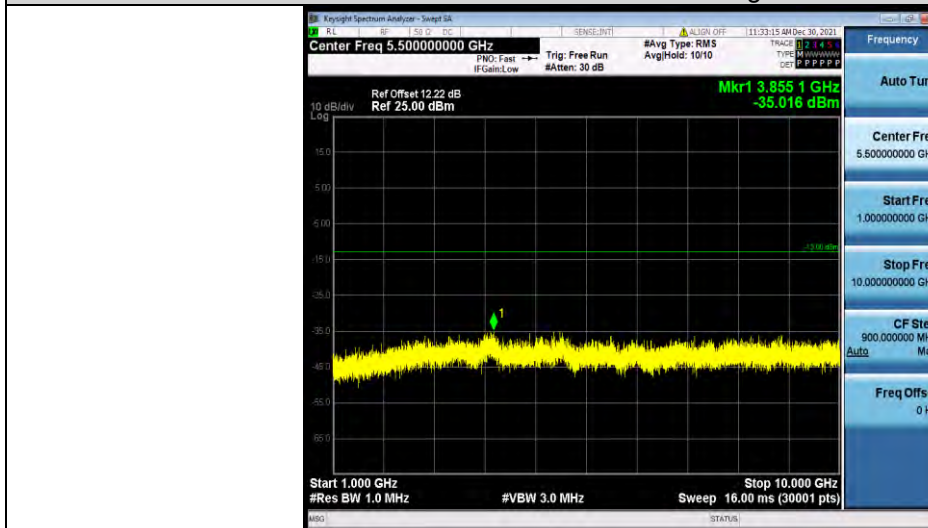

Band12-3MHz-QPSK-23165-1RB#0-Range2:1000~10000MHz

Band12-3MHz-16QAM-23025-1RB#0-Range1:30~1000MHz

Test Report No.: W7L-P22030026-2RF05

Band12-3MHz-16QAM-23025-1RB#0-Range2:1000~10000MHz

Band12-3MHz-16QAM-23095-1RB#0-Range1:30~1000MHz