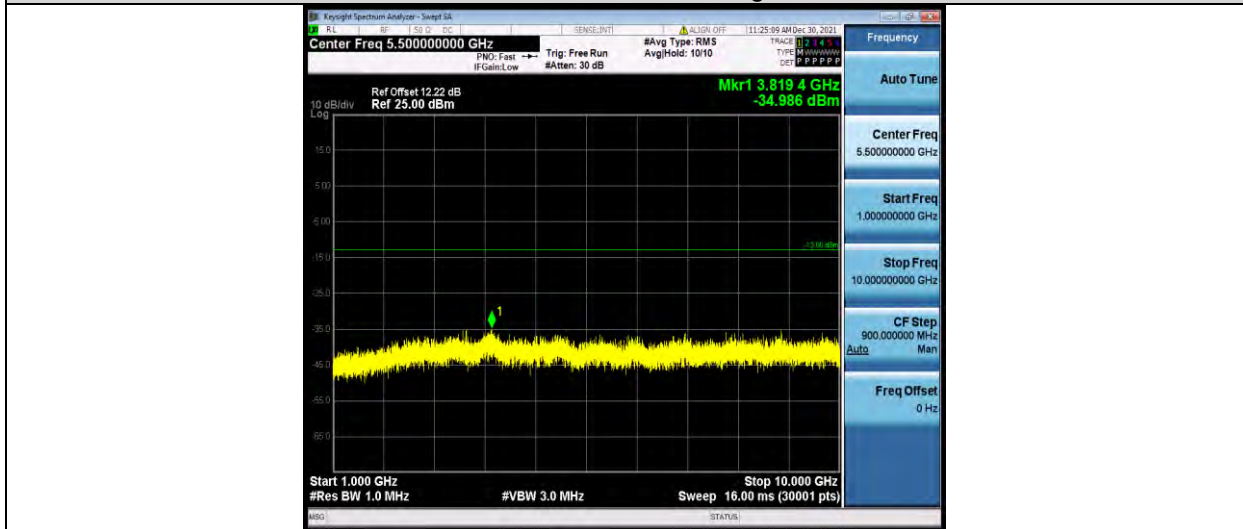

BUREAU VERITAS

Test Report No.: W7L-P22030026-2RF05

Band12-1.4MHz-QPSK-23173-1RB#0-Range1:30~1000MHz

Band12-1.4MHz-QPSK-23173-1RB#0-Range2:1000~1000MHz

Band12-1.4MHz-16QAM-23017-1RB#0-Range1:30~1000MHz

BUREAU VERITAS