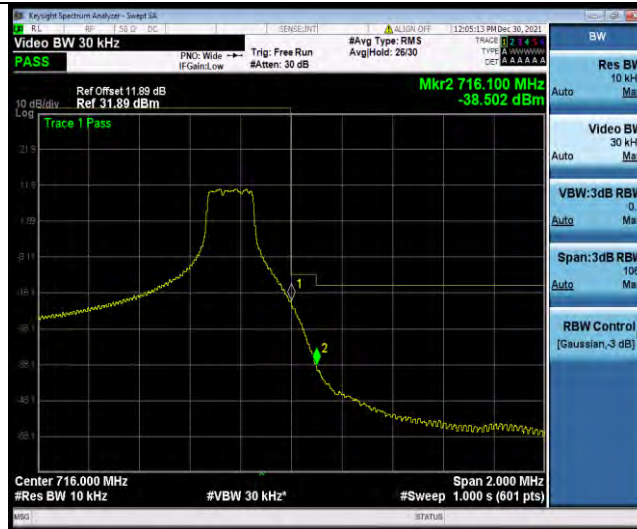

BUREAU VERITAS

Test Report No.: W7L-P22030026-2RF05

Band12-3MHz-16QAM-23025-1RB#0

Band12-3MHz-16QAM-23025-15RB#0

Band12-3MHz-16QAM-23165-1RB#14

BUREAU VERITAS

Test Report No.: W7L-P22030026-2RF05

Band12-3MHz-16QAM-23165-15RB#0