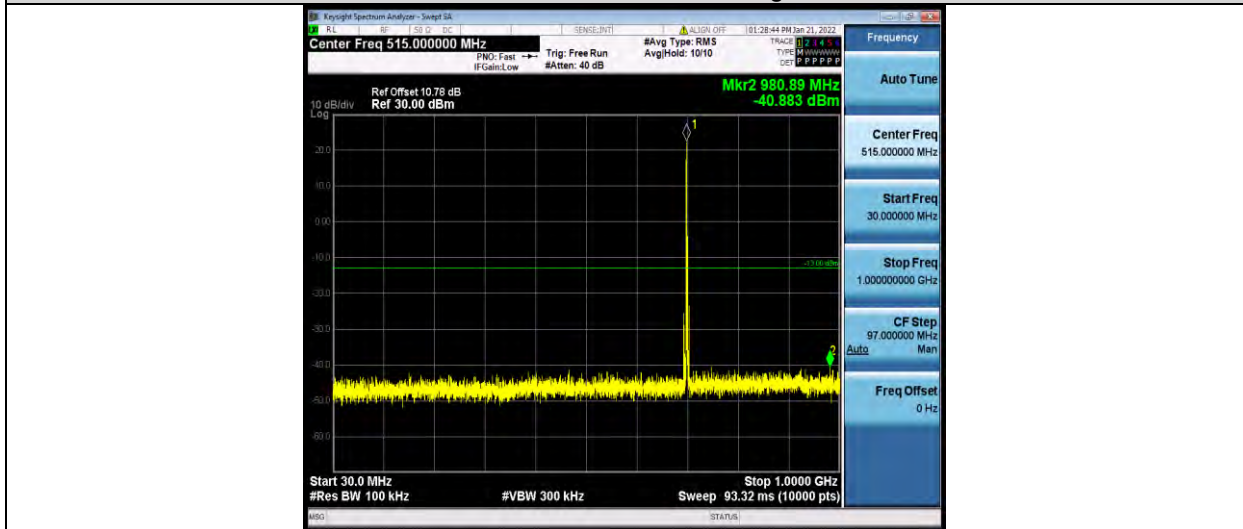

Band12-1.4MHz-64QAM-23173-1RB#0-Range2:1000~10000MHz

Band12-3MHz-64QAM-23025-1RB#0-Range1:30~1000MHz

BUREAU VERITAS

Test Report No.: W7L-P22030026-2RF05

Band12-3MHz-64QAM-23025-1RB#0-Range2:1000~10000MHz

Band12-3MHz-64QAM-23095-1RB#0-Range1:30~1000MHz