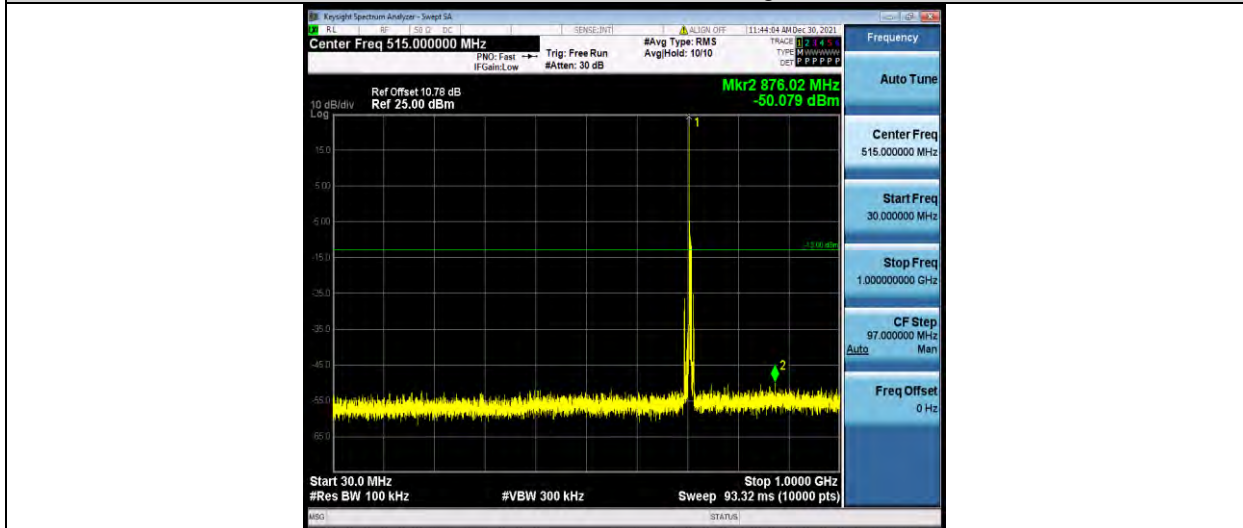

Band12-5MHz-QPSK-23155-1RB#0-Range2:1000~10000MHz