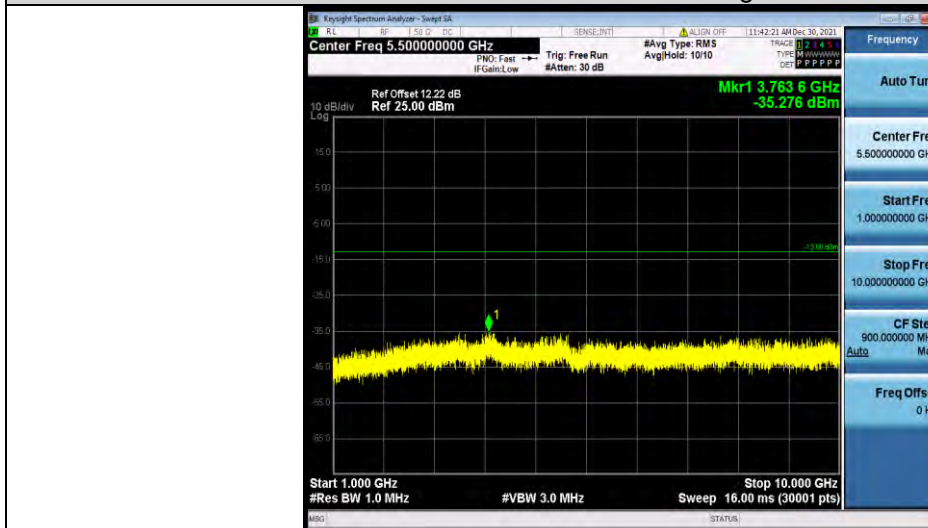

Band12-5MHz-QPSK-23095-1RB#0-Range1:30~1000MHz