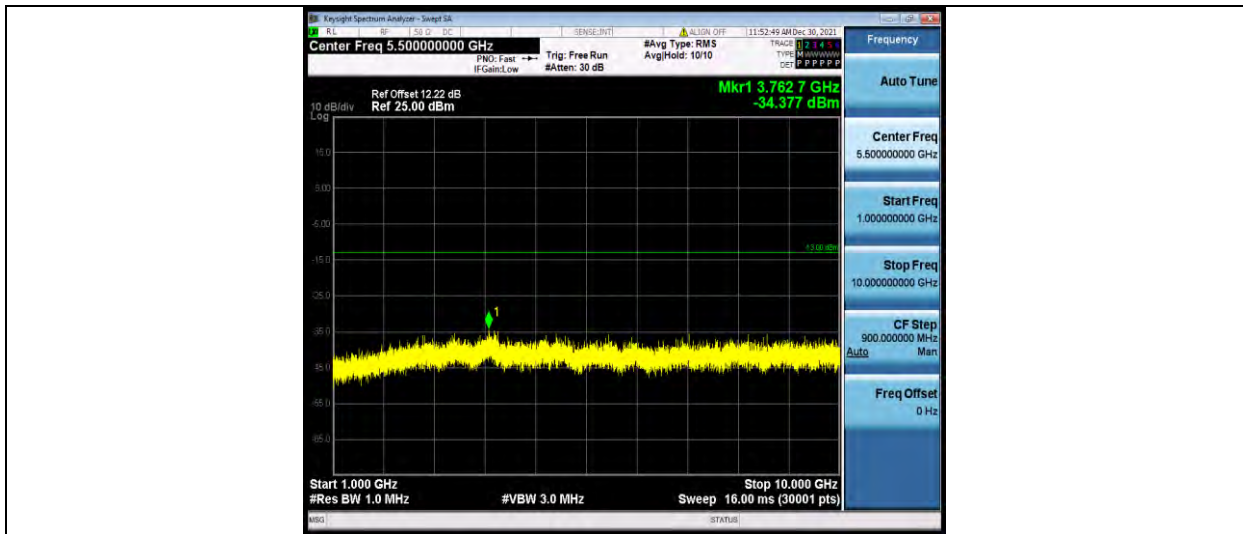

Band12-10MHz-16QAM-23060-1RB#0-Range2: 1000~10000MHz

Band12-10MHz-16QAM-23095-1RB#0-Range1: 30~1000MHz

Band12-10MHz-16QAM-23095-1RB#0-Range2: 1000~10000MHz

BUREAU VERITAS

Test Report No.: W7L-P22030026-2RF05