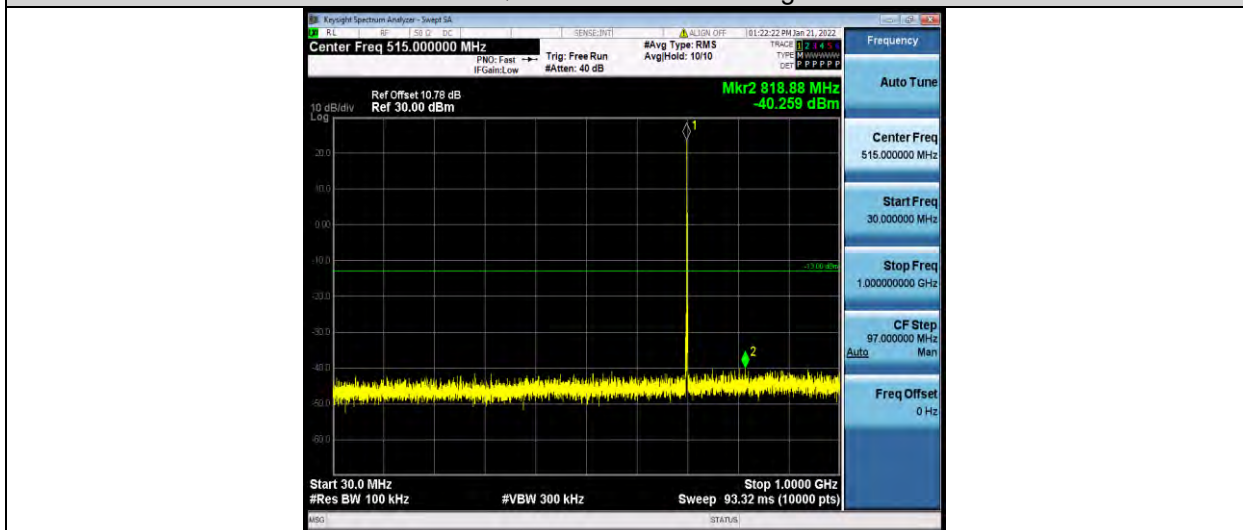

Band12-1.4MHz-64QAM-23095-1RB#0-Range2:1000~10000MHz