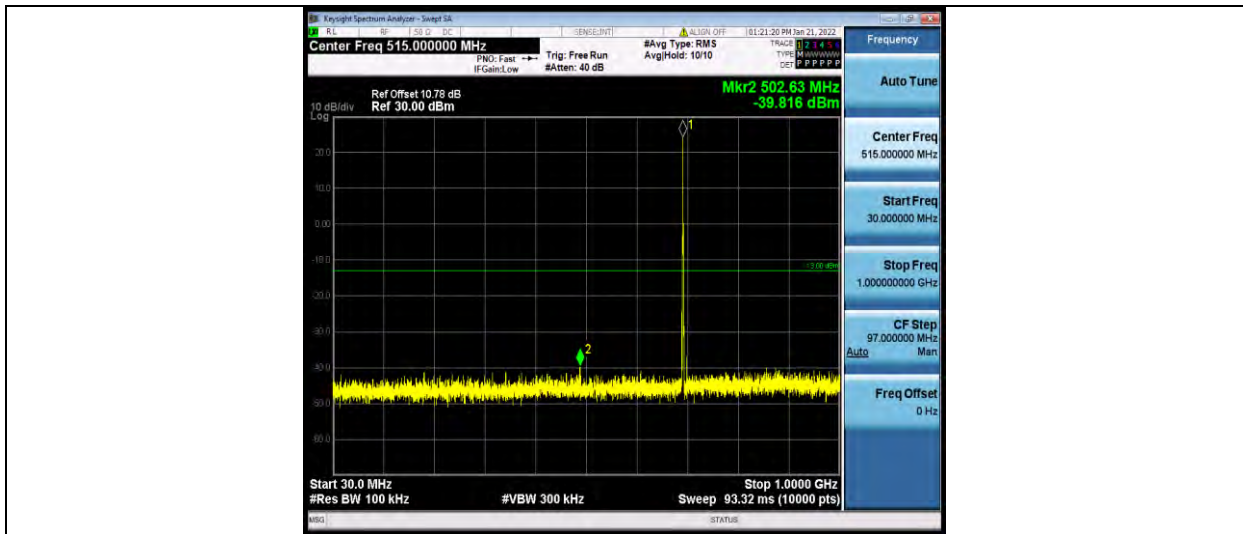

Band12-10MHz-16QAM-23130-1RB#0-Range1:30~1000MHz

Band12-10MHz-16QAM-23130-1RB#0-Range2:1000~10000MHz

Band12-1.4MHz-64QAM-23017-1RB#0-Range1:30~1000MHz

BUREAU VERITAS

Test Report No.: W7L-P22030026-2RF05

Band12-1.4MHz-64QAM-23017-1RB#0-Range2:1000~10000MHz