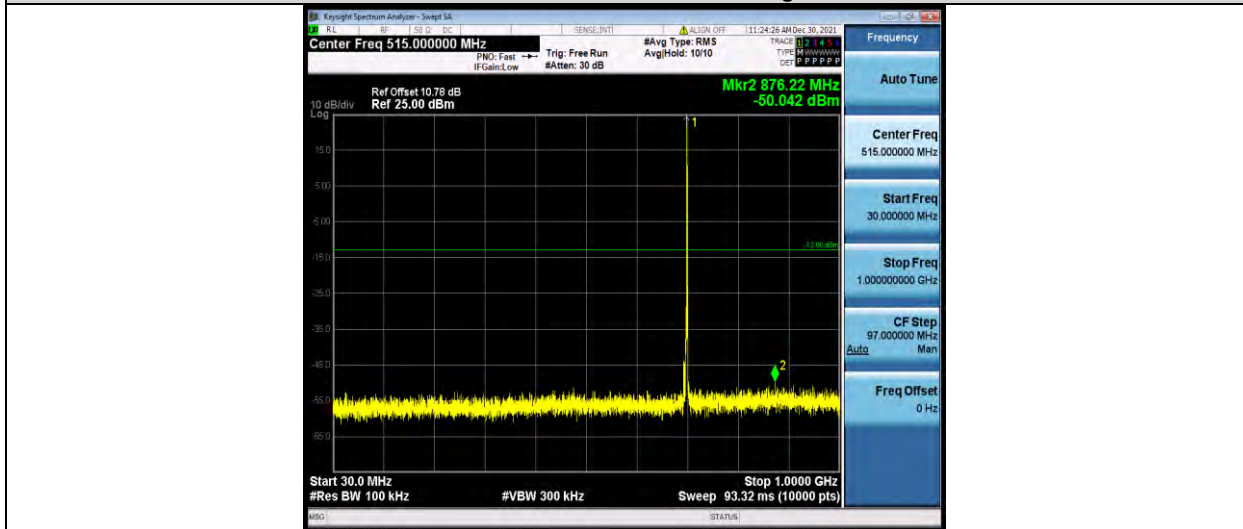

Band12-1.4MHz-16QAM-23095-1RB#0-Range2:1000~10000MHz