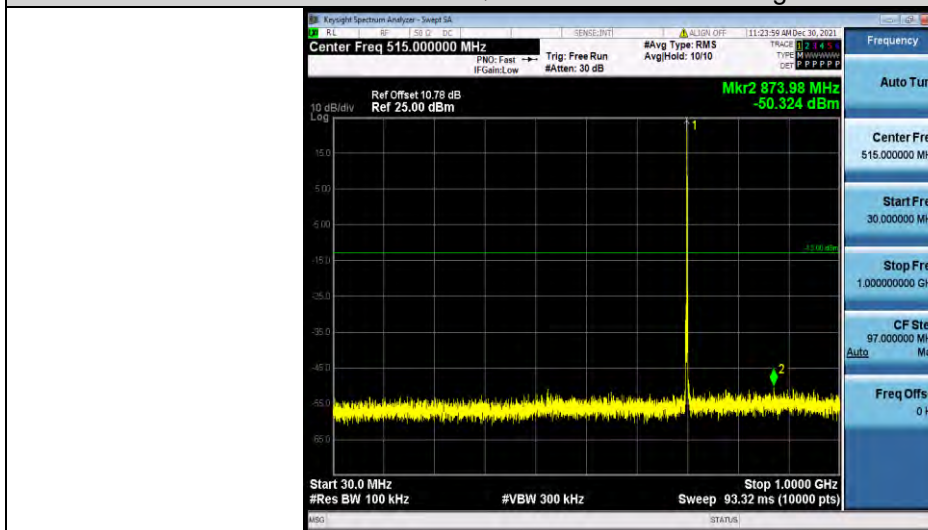

Test Graphs

Band12-1.4MHz-QPSK-23017-1RB#0-Range1:30~1000MHz

Test Report No.: W7L-P22030026-2RF05

Band12-1.4MHz-QPSK-23017-1RB#0-Range2:1000~10000MHz

Band12-1.4MHz-QPSK-23095-1RB#0-Range1:30~1000MHz

Band12-1.4MHz-QPSK-23095-1RB#0-Range2:1000~10000MHz