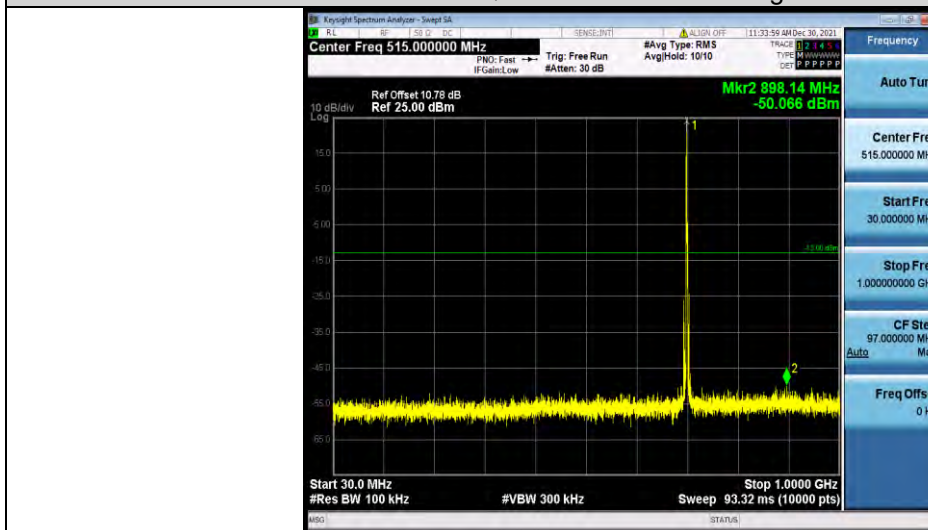

Band12-3MHz-QPSK-23165-1RB#0-Range2:1000~10000MHz

Band12-3MHz-16QAM-23025-1RB#0-Range1:30~1000MHz

Test Report No.: W7L-P22030026-2RF05

Band12-3MHz-16QAM-23025-1RB#0-Range2:1000~10000MHz

Band12-3MHz-16QAM-23095-1RB#0-Range1:30~1000MHz