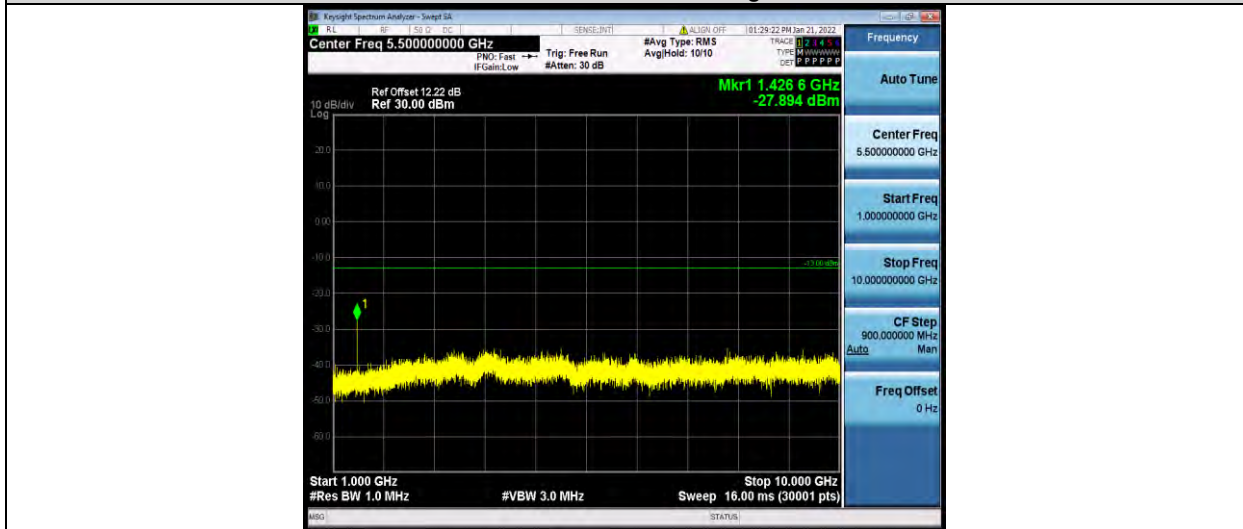

Band12-3MHz-64QAM-23095-1RB#0-Range2:1000~10000MHz

BUREAU VERITAS

Test Report No.: W7L-P22030026-2RF05

Band12-3MHz-64QAM-23165-1RB#0-Range1:30~1000MHz

Band12-3MHz-64QAM-23165-1RB#0-Range2:1000~1000MHz

Band12-5MHz-64QAM-23035-1RB#0-Range1:30~1000MHz