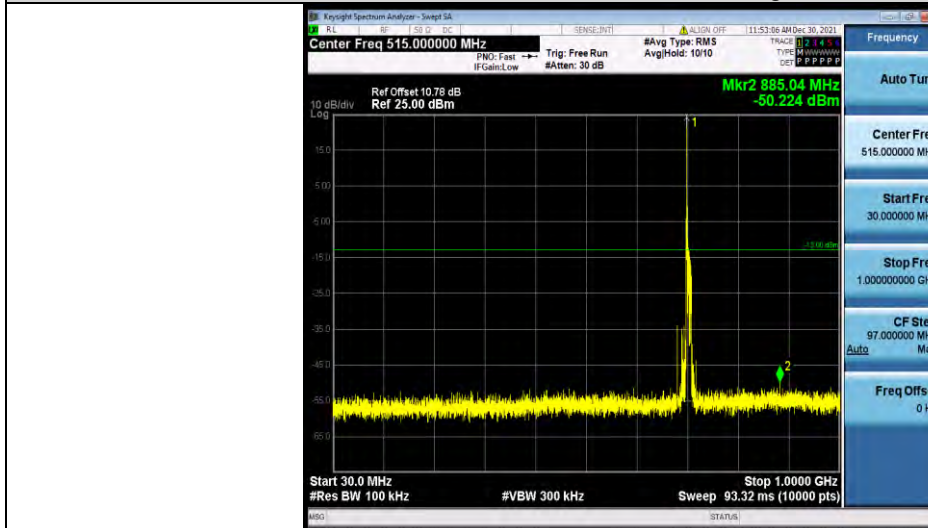

Band12-10MHz-QPSK-23130-1RB#0-Range2:1000~10000MHz