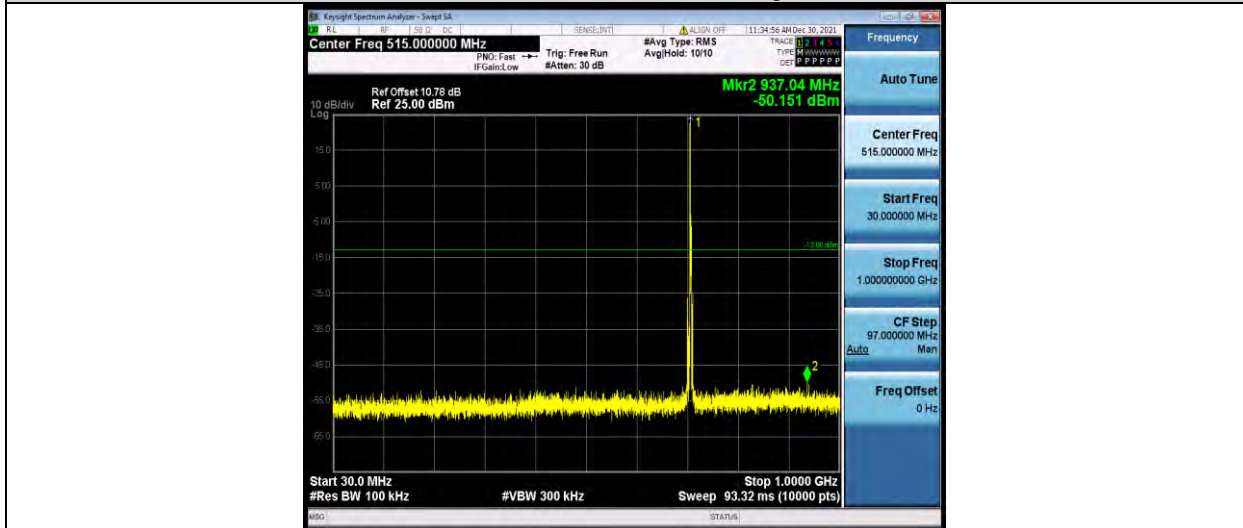

Band12-3MHz-16QAM-23095-1RB#0-Range2:1000~10000MHz

BUREAU VERITAS

Test Report No.: W7L-P22030026-2RF05

Band12-3MHz-16QAM-23165-1RB#0-Range1:30~1000MHz

Band12-3MHz-16QAM-23165-1RB#0-Range2:1000~1000MHz

Band12-5MHz-QPSK-23035-1RB#0-Range1:30~1000MHz