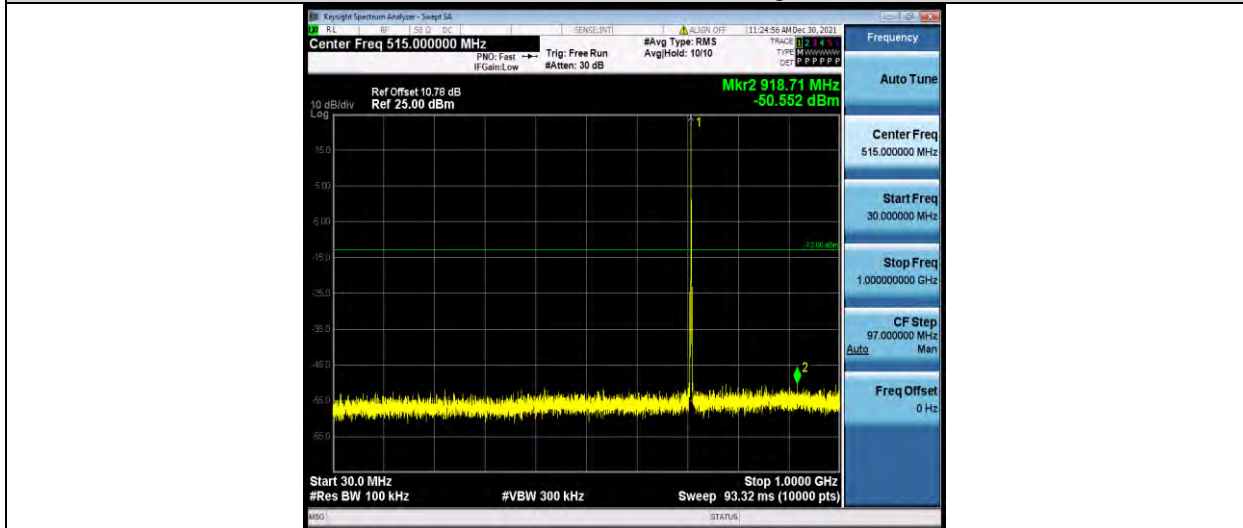

Band12-1.4MHz-QPSK-23173-1RB#0-Range2:1000~1000MHz