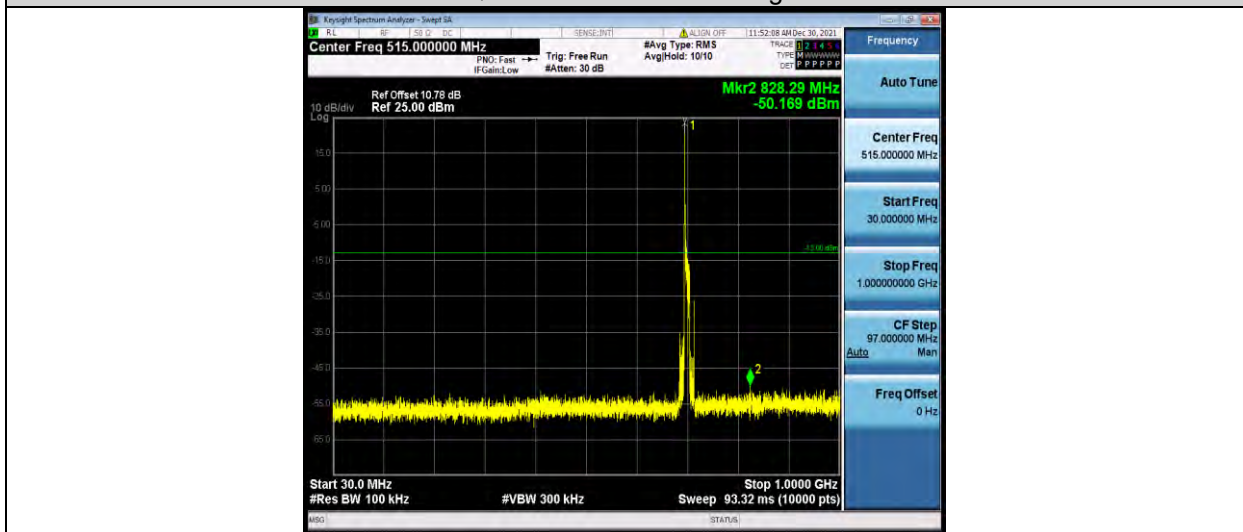

Band12-10MHz-QPSK-23060-1RB#0-Range1:30~1000MHz

BUREAU VERITAS

Test Report No.: W7L-P22030026-2RF05

Band12-10MHz-QPSK-23060-1RB#0-Range2:1000~10000MHz

Band12-10MHz-QPSK-23095-1RB#0-Range1:30~1000MHz

Band12-10MHz-QPSK-23095-1RB#0-Range2:1000~10000MHz