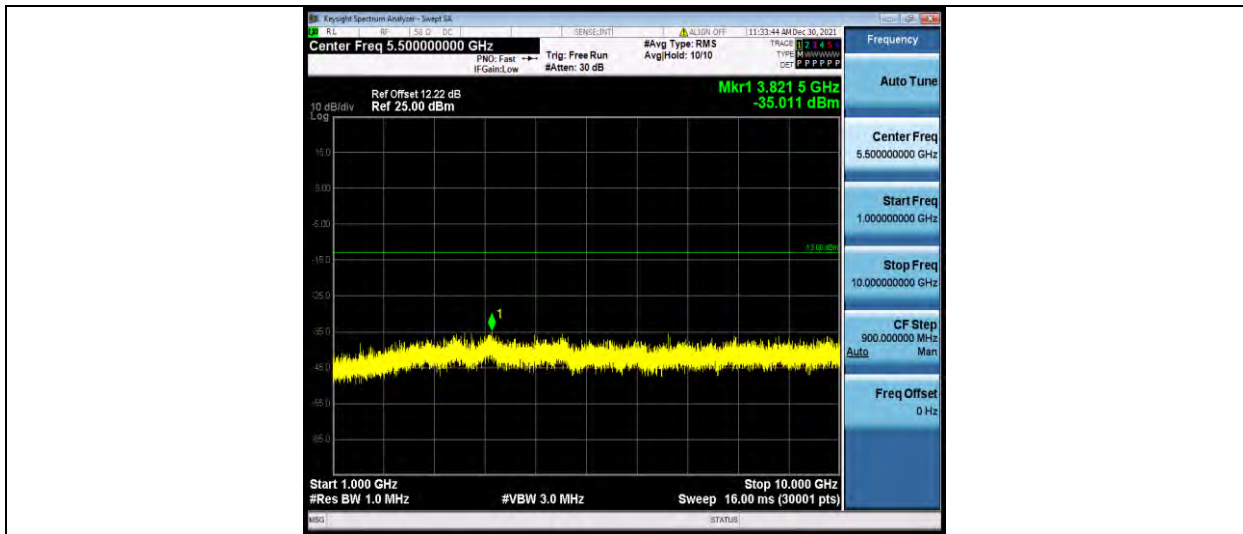

Band12-3MHz-QPSK-23025-1RB#0-Range2: 1000~10000MHz

Band12-3MHz-QPSK-23095-1RB#0-Range1:30~1000MHz

Band12-3MHz-QPSK-23095-1RB#0-Range2: 1000~10000MHz

BUREAU VERITAS

Test Report No.: W7L-P22030026-2RF05

Band12-3MHz-QPSK-23165-1RB#0-Range1:30~1000MHz