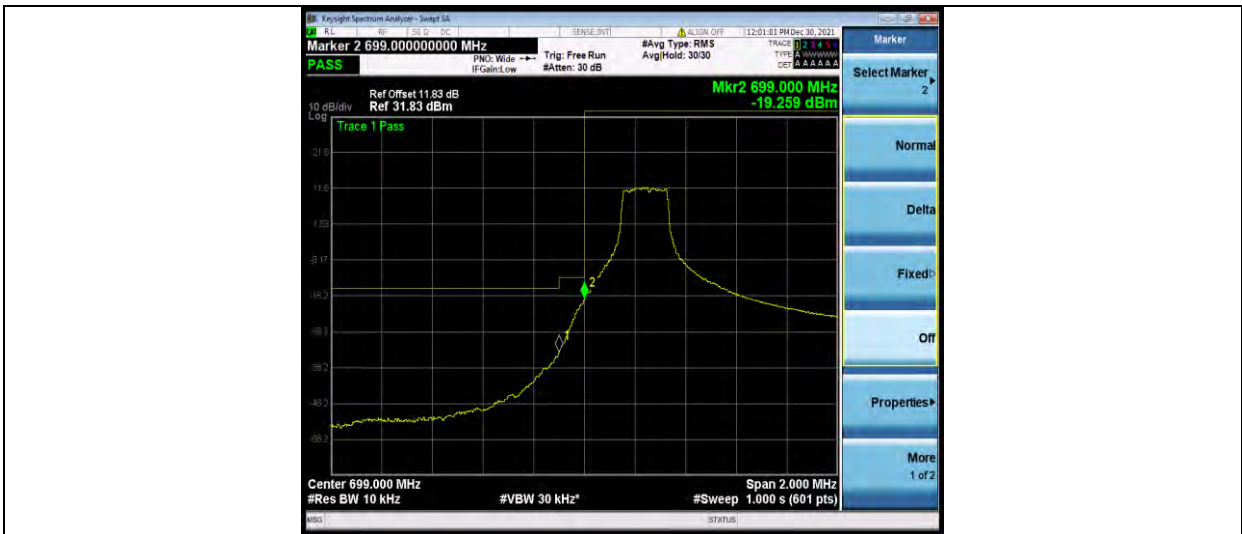

Band12-1.4MHz-16QAM-23173-1RB#5

Band12-1.4MHz-16QAM-23173-6RB#0

Band12-3MHz-QPSK-23025-1RB#0

BUREAU VERITAS

Test Report No.: W7L-P22030026-2RF05

Band12-3MHz-QPSK-23025-15RB#0

Band12-3MHz-QPSK-23165-1RB#14

Band12-3MHz-QPSK-23165-15RB#0