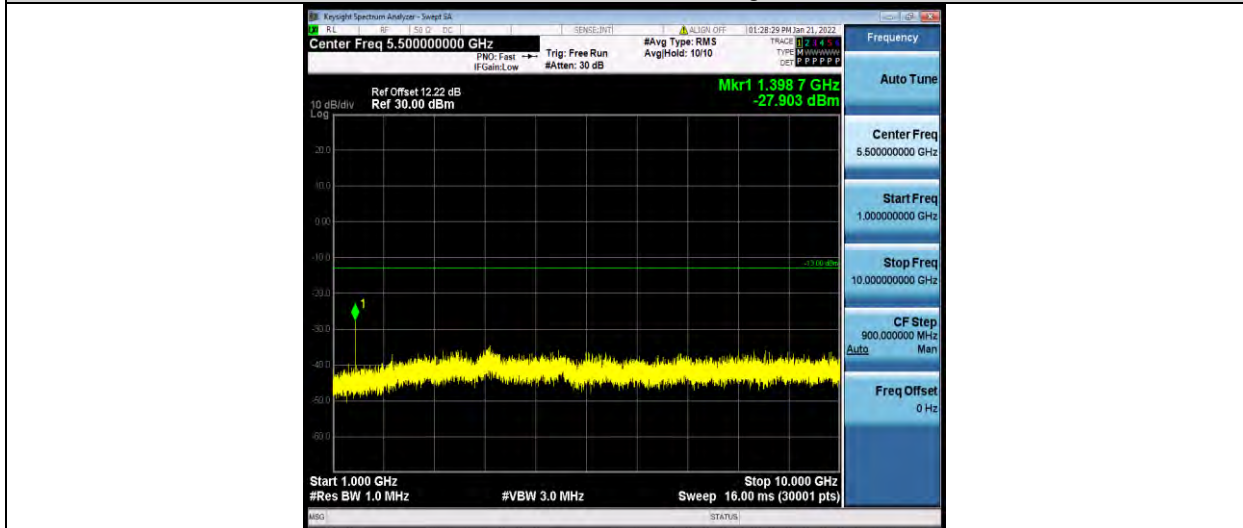

Band12-1.4MHz-64QAM-23173-1RB#0-Range2:1000~10000MHz

Band12-3MHz-64QAM-23025-1RB#0-Range1:30~1000MHz

BUREAU VERITAS

Test Report No.: W7L-P22030026-2RF05

Band12-3MHz-64QAM-23025-1RB#0-Range2:1000~10000MHz

Band12-3MHz-64QAM-23095-1RB#0-Range1:30~1000MHz