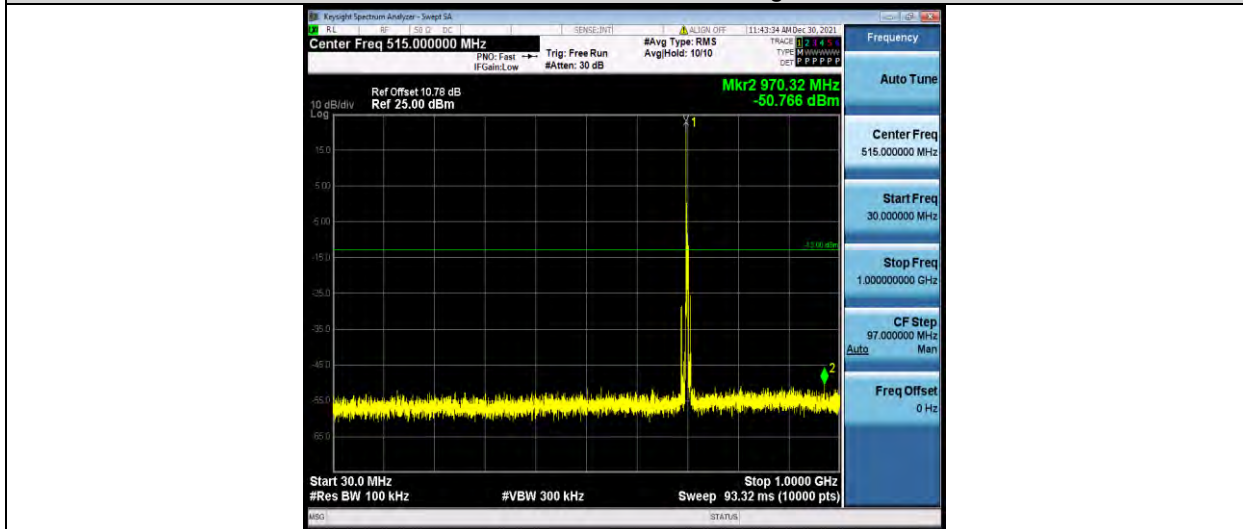

Band12-5MHz-16QAM-23095-1RB#0-Range2:1000~10000MHz