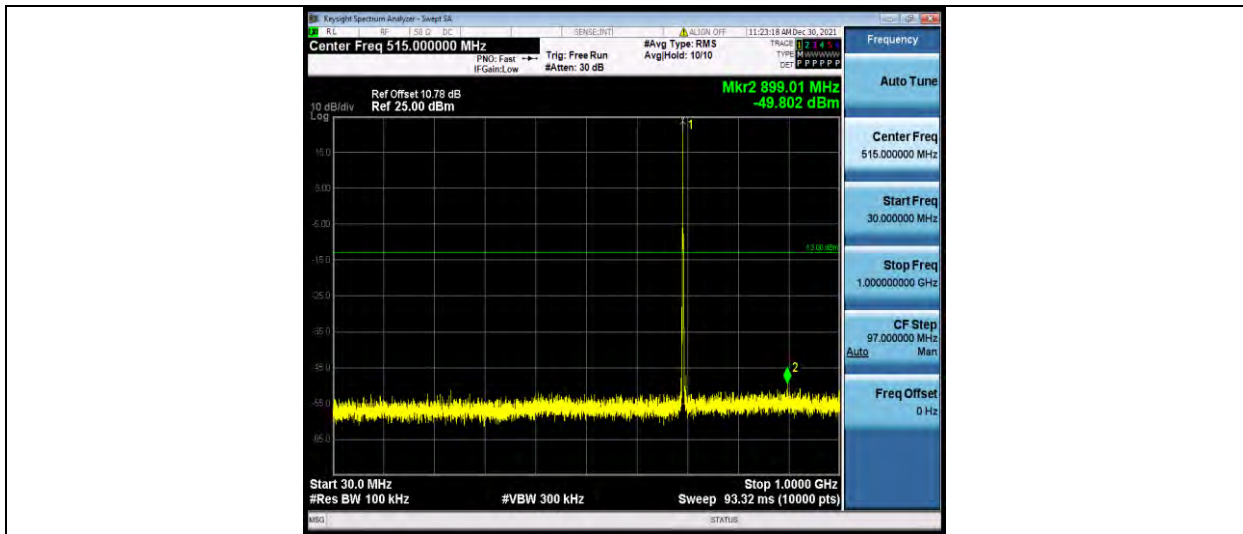

BUREAU VERITAS

Test Report No.: W7L-P22030026-2RF05

Band12-1.4MHz-16QAM-23017-1RB#0-Range2:1000~10000MHz