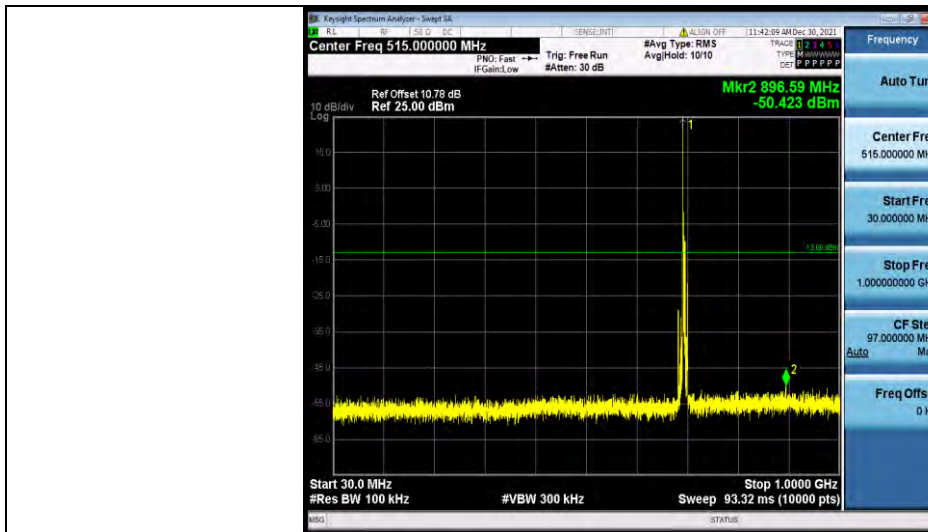

Test Report No.: W7L-P22030026-2RF05

Band12-5MHz-QPSK-23035-1RB#0-Range2: 1000~10000MHz