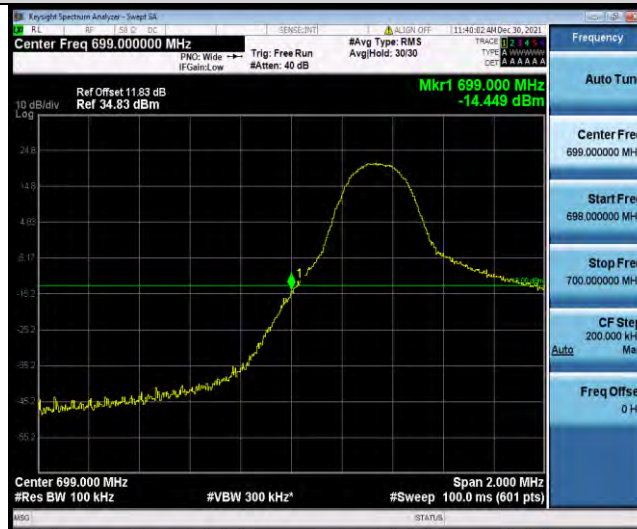

Band12-5MHz-QPSK-23035-25RB#0