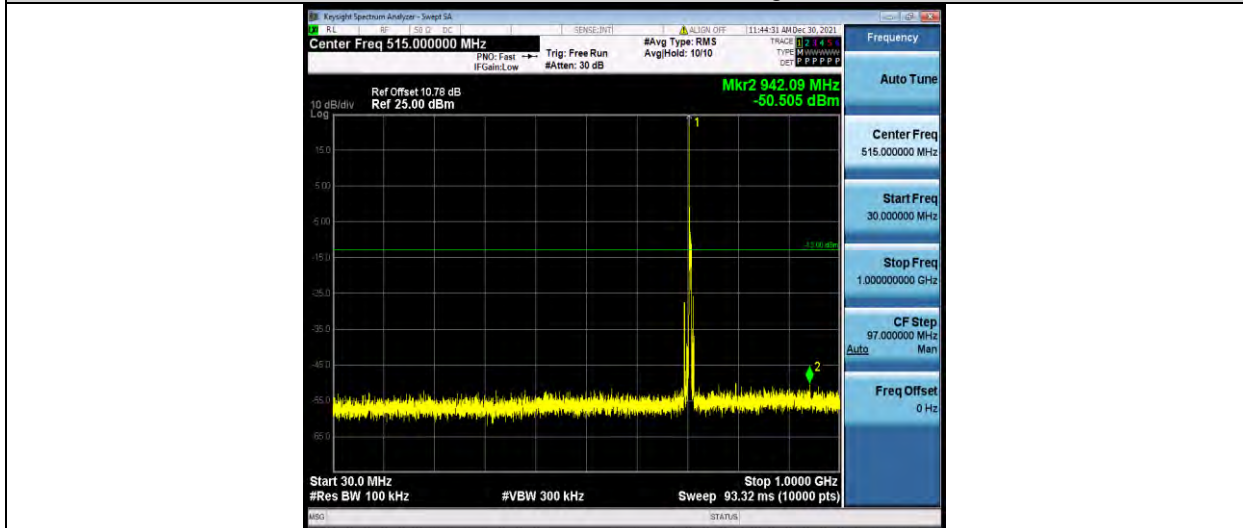

Band12-5MHz-16QAM-23095-1RB#0-Range1:30~1000MHz

Band12-5MHz-16QAM-23095-1RB#0-Range2:1000~10000MHz

BUREAU VERITAS

Test Report No.: W7L-P22030026-2RF05

Band12-5MHz-16QAM-23155-1RB#0-Range1:30~1000MHz

Band12-5MHz-16QAM-23155-1RB#0-Range2:1000~10000MHz