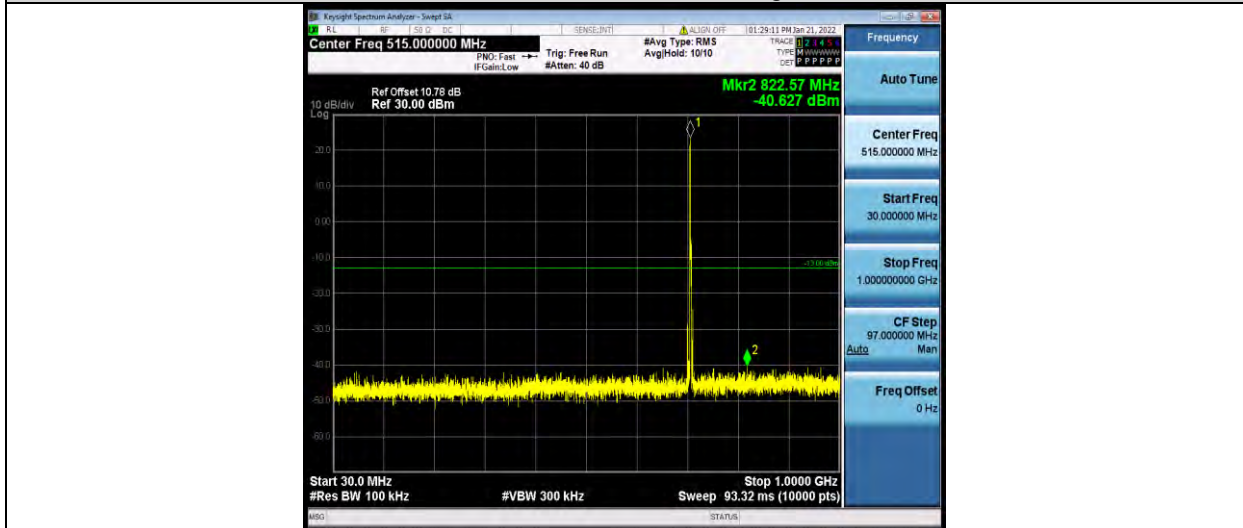

Band12-3MHz-64QAM-23095-1RB#0-Range2:1000~10000MHz

BUREAU VERITAS

Test Report No.: W7L-P22030026-2RF05

Band12-3MHz-64QAM-23165-1RB#0-Range1:30~1000MHz

Band12-3MHz-64QAM-23165-1RB#0-Range2:1000~1000MHz

Band12-5MHz-64QAM-23035-1RB#0-Range1:30~1000MHz