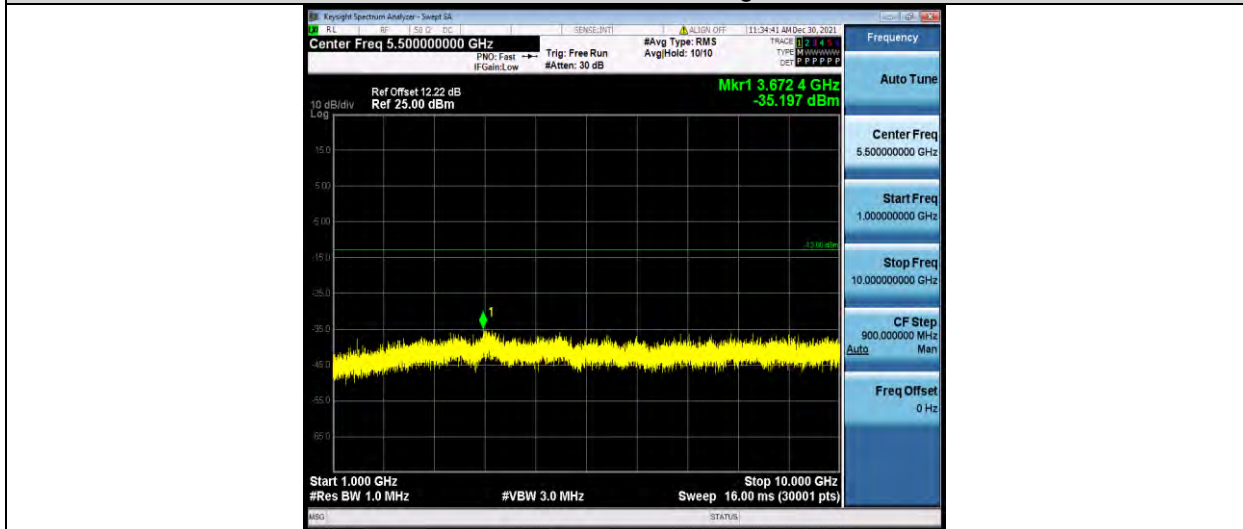

Band12-3MHz-16QAM-23025-1RB#0-Range1:30~1000MHz