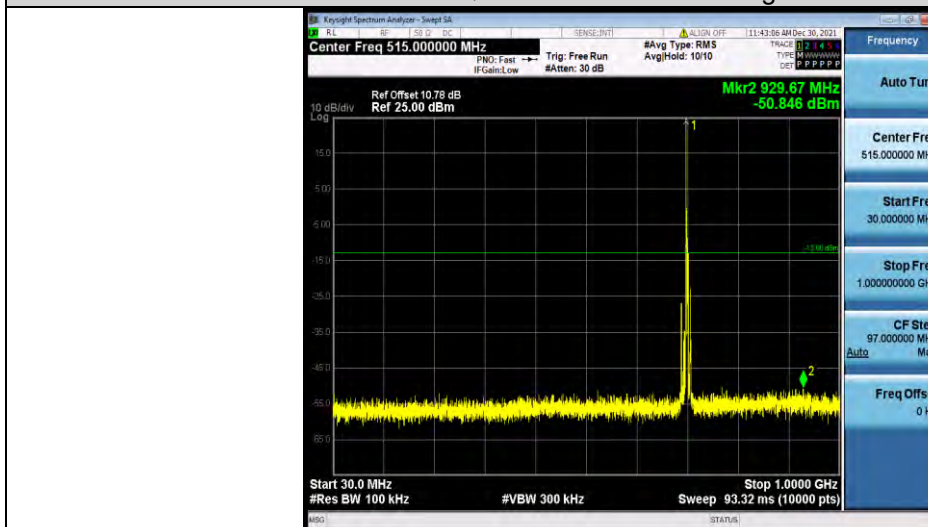

Band12-5MHz-QPSK-23095-1RB#0-Range2: 1000~10000MHz