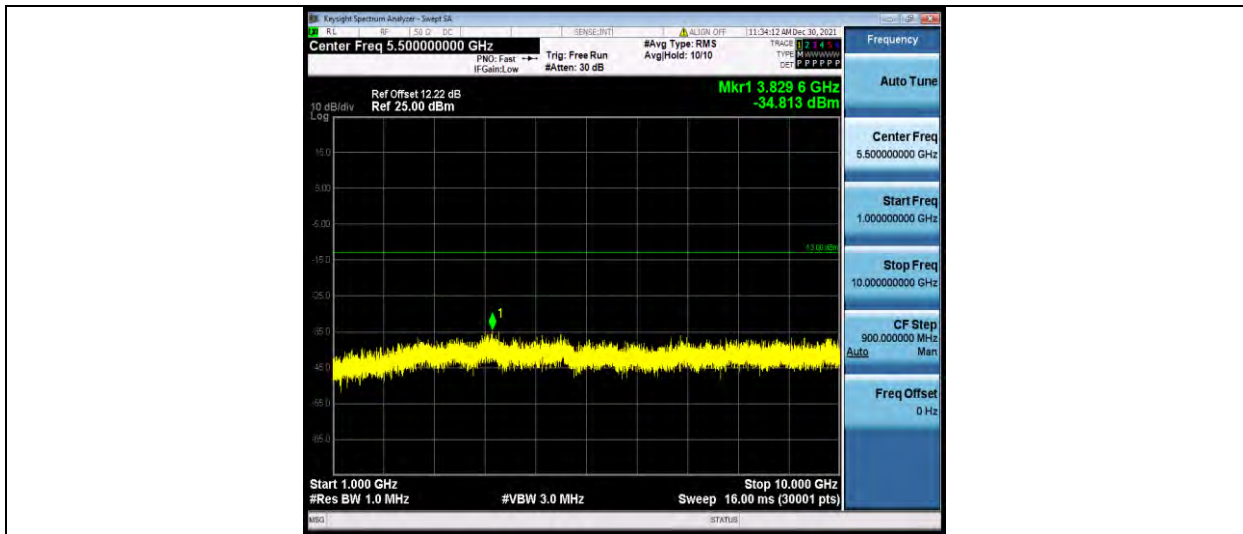

BUREAU VERITAS

Test Report No.: W7L-P22030026-2RF05

Band12-3MHz-16QAM-23165-1RB#0-Range1:30~1000MHz