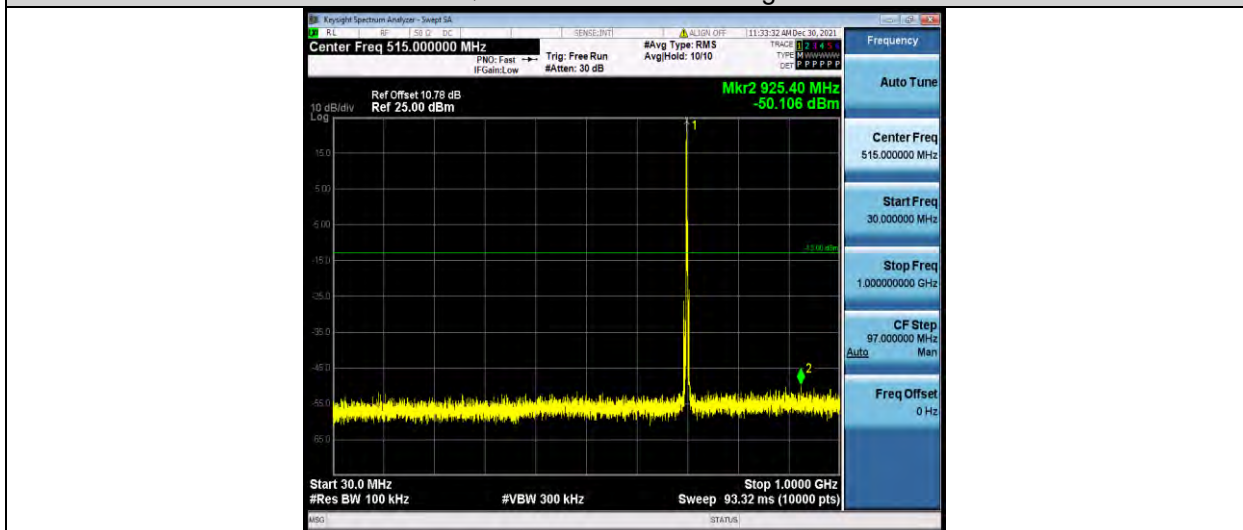

Band12-3MHz-QPSK-23025-1RB#0-Range2: 1000~10000MHz

Band12-3MHz-QPSK-23095-1RB#0-Range1:30~1000MHz

Band12-3MHz-QPSK-23095-1RB#0-Range2: 1000~10000MHz

BUREAU VERITAS

Test Report No.: W7L-P22030026-2RF05

Band12-3MHz-QPSK-23165-1RB#0-Range1:30~1000MHz