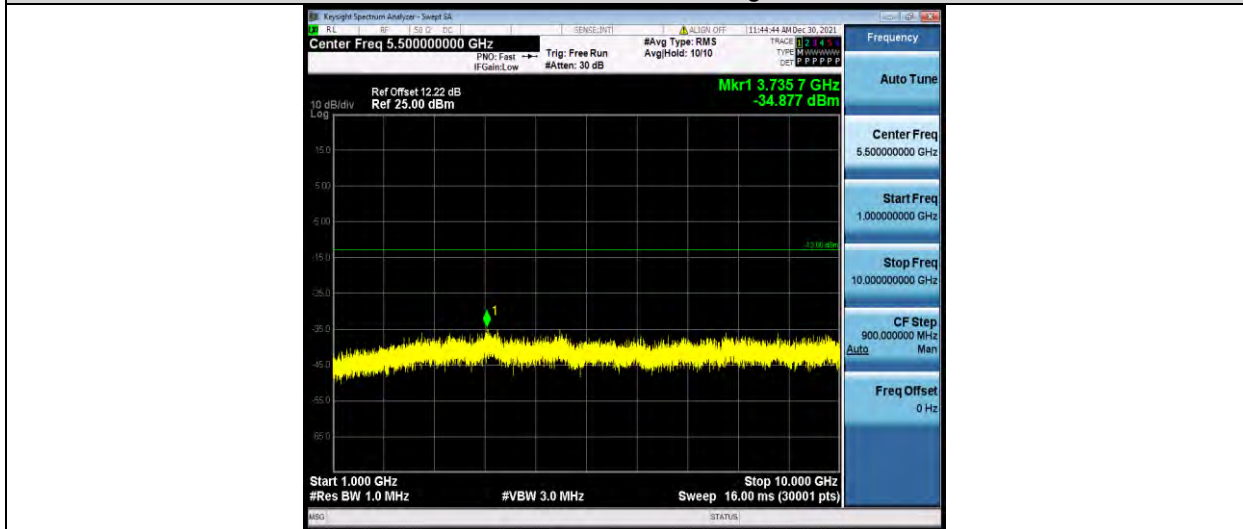

Band12-5MHz-16QAM-23095-1RB#0-Range1:30~1000MHz

Band12-5MHz-16QAM-23095-1RB#0-Range2:1000~10000MHz

BUREAU VERITAS

Test Report No.: W7L-P22030026-2RF05

Band12-5MHz-16QAM-23155-1RB#0-Range1:30~1000MHz

Band12-5MHz-16QAM-23155-1RB#0-Range2:1000~10000MHz