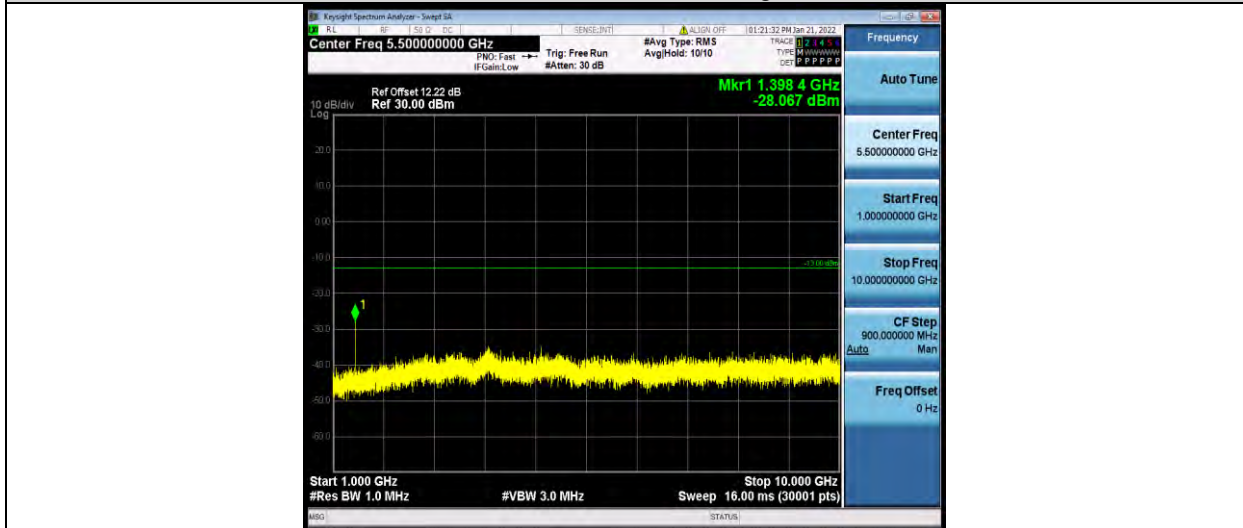

Band12-10MHz-16QAM-23130-1RB#0-Range1:30~1000MHz

Band12-10MHz-16QAM-23130-1RB#0-Range2:1000~10000MHz

Band12-1.4MHz-64QAM-23017-1RB#0-Range1:30~1000MHz

BUREAU VERITAS

Test Report No.: W7L-P22030026-2RF05

Band12-1.4MHz-64QAM-23017-1RB#0-Range2:1000~10000MHz