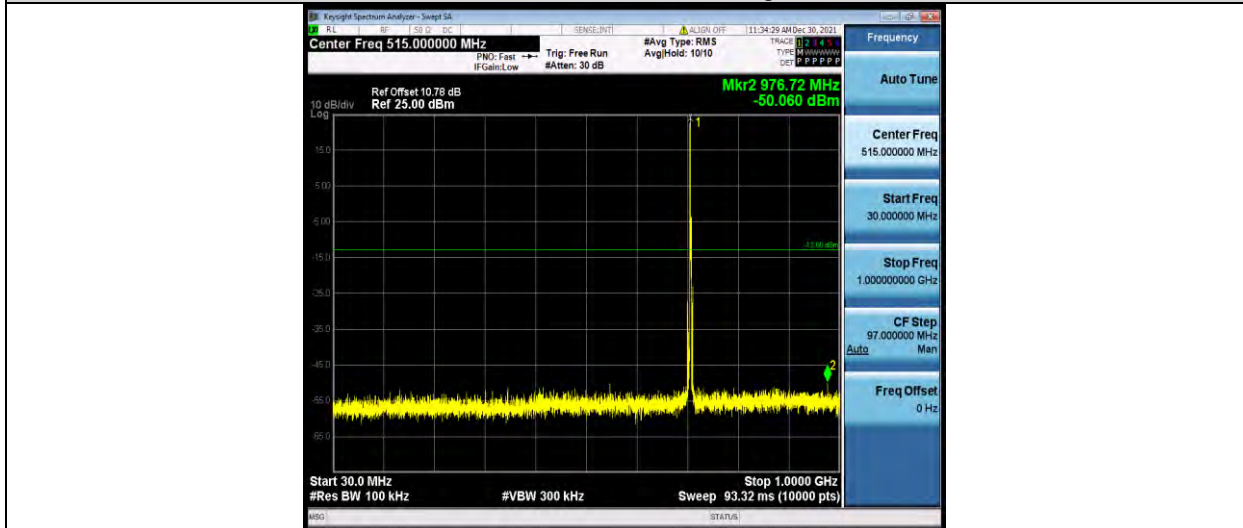

Band12-3MHz-QPSK-23025-1RB#0-Range2: 1000~10000MHz

Band12-3MHz-QPSK-23095-1RB#0-Range1:30~1000MHz

Band12-3MHz-QPSK-23095-1RB#0-Range2: 1000~10000MHz

BUREAU VERITAS

Test Report No.: W7L-P22030026-2RF05

Band12-3MHz-QPSK-23165-1RB#0-Range1:30~1000MHz