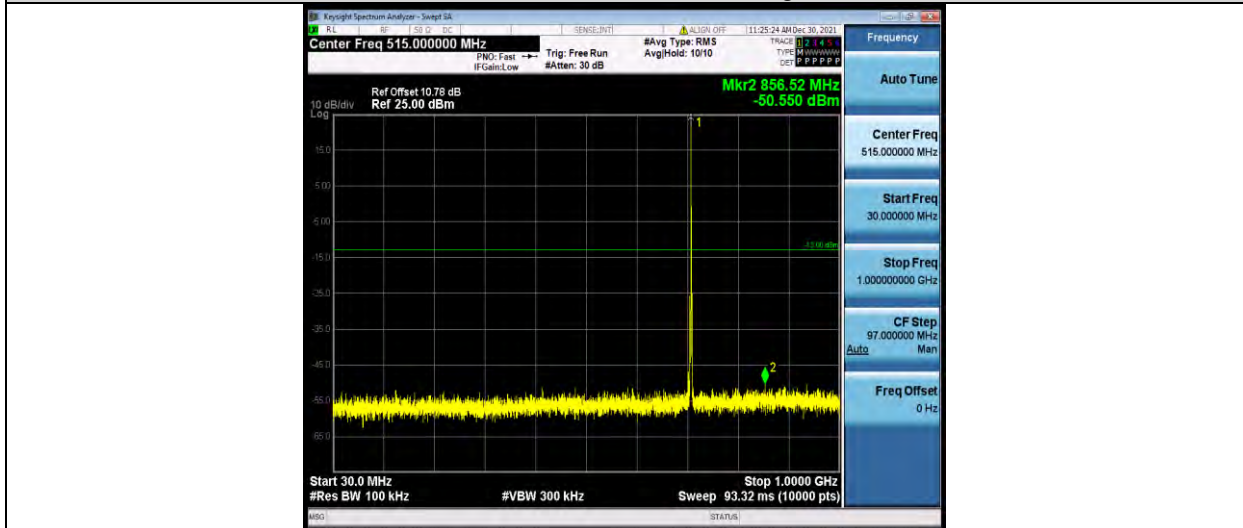

Band12-1.4MHz-16QAM-23173-1RB#0-Range2:1000~10000MHz