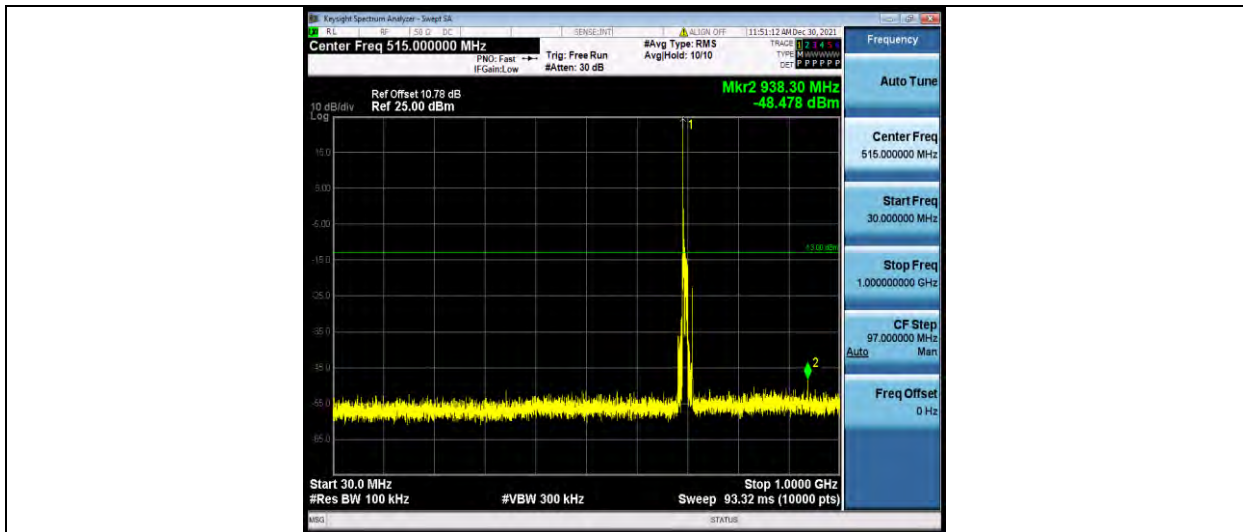

BUREAU VERITAS

Test Report No.: W7L-P22030026-2RF05

Band12-10MHz-QPSK-23060-1RB#0-Range2:1000~10000MHz