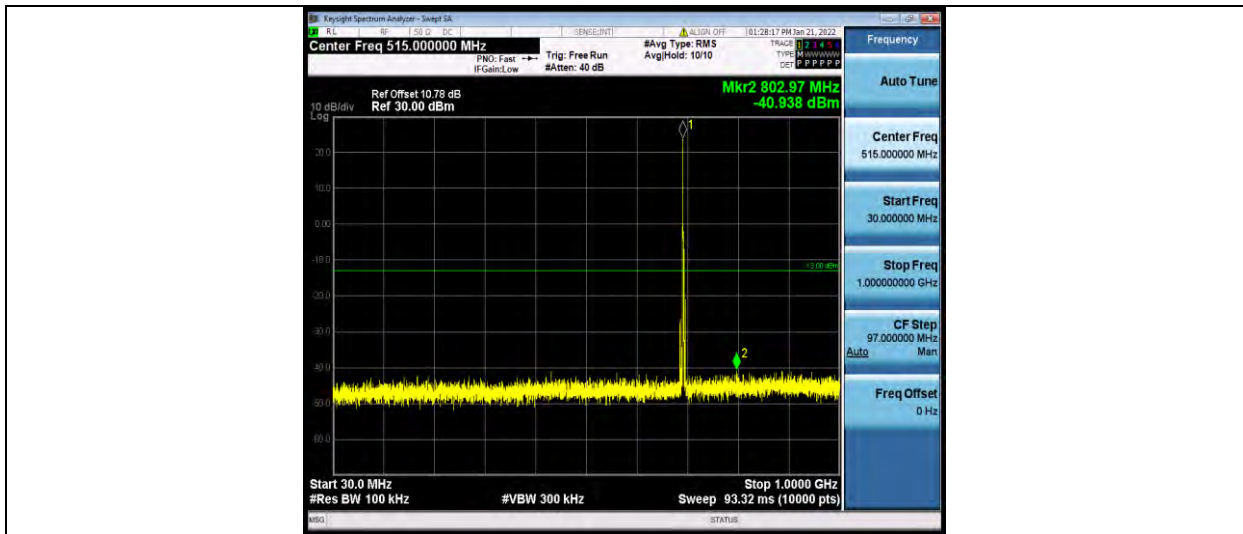

Band12-1.4MHz-64QAM-23173-1RB#0-Range2:1000~10000MHz

Band12-3MHz-64QAM-23025-1RB#0-Range1:30~1000MHz

BUREAU VERITAS

Test Report No.: W7L-P22030026-2RF05

Band12-3MHz-64QAM-23025-1RB#0-Range2:1000~10000MHz

Band12-3MHz-64QAM-23095-1RB#0-Range1:30~1000MHz