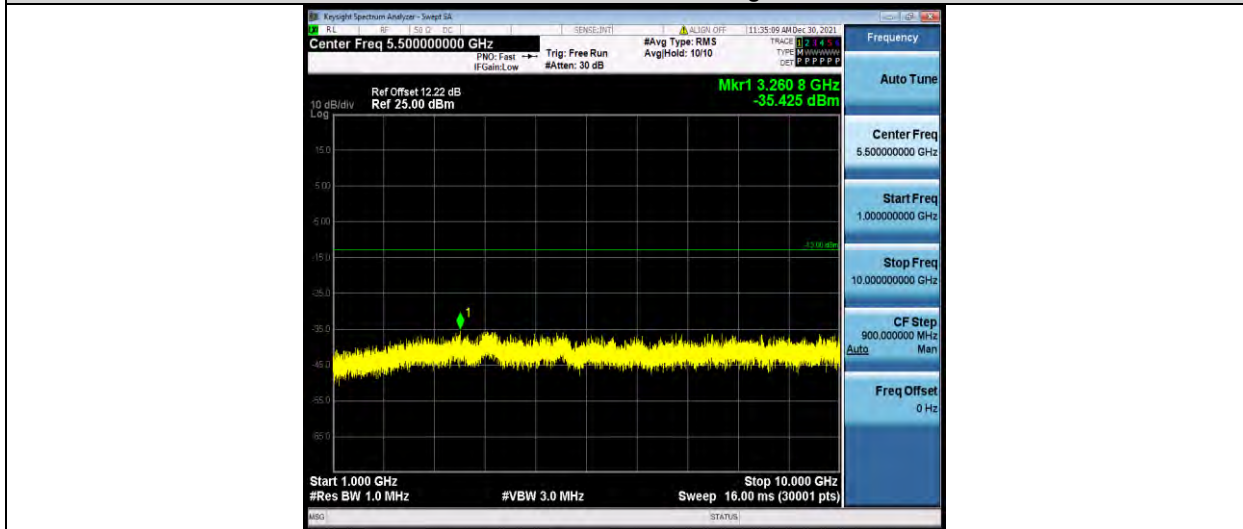

Band12-3MHz-16QAM-23095-1RB#0-Range2:1000~10000MHz

BUREAU VERITAS

Test Report No.: W7L-P22030026-2RF05

Band12-3MHz-16QAM-23165-1RB#0-Range1:30~1000MHz

Band12-3MHz-16QAM-23165-1RB#0-Range2:1000~1000MHz

Band12-5MHz-QPSK-23035-1RB#0-Range1:30~1000MHz