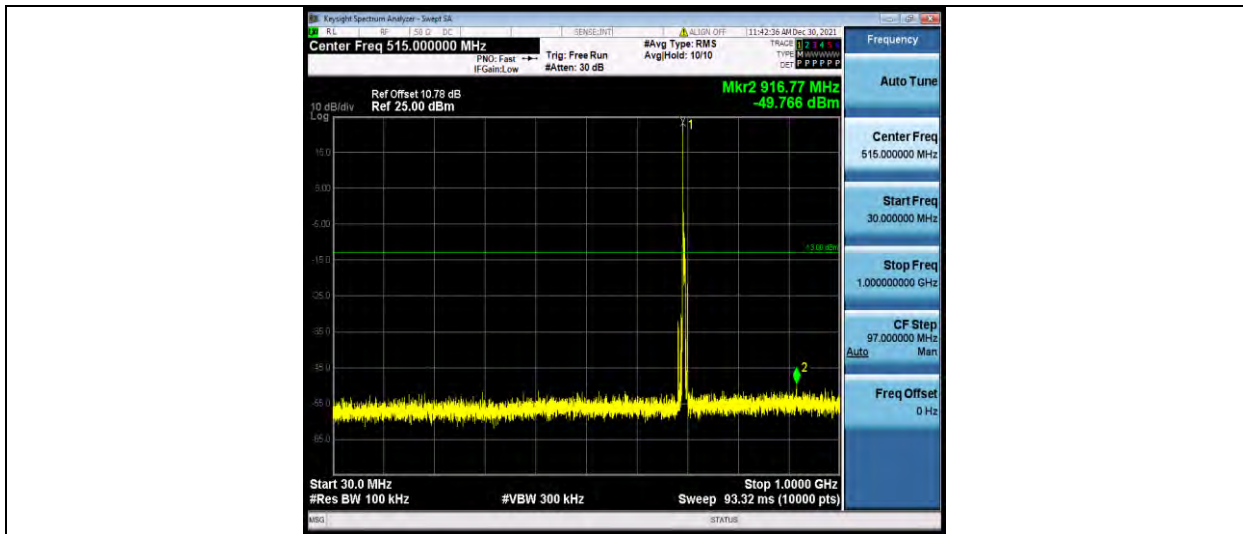

Band12-5MHz-QPSK-23155-1RB#0-Range1:30~1000MHz

Band12-5MHz-QPSK-23155-1RB#0-Range2:1000~10000MHz

Band12-5MHz-16QAM-23035-1RB#0-Range1:30~1000MHz

BUREAU VERITAS

Test Report No.: W7L-P22030026-2RF05

Band12-5MHz-16QAM-23035-1RB#0-Range2:1000~10000MHz