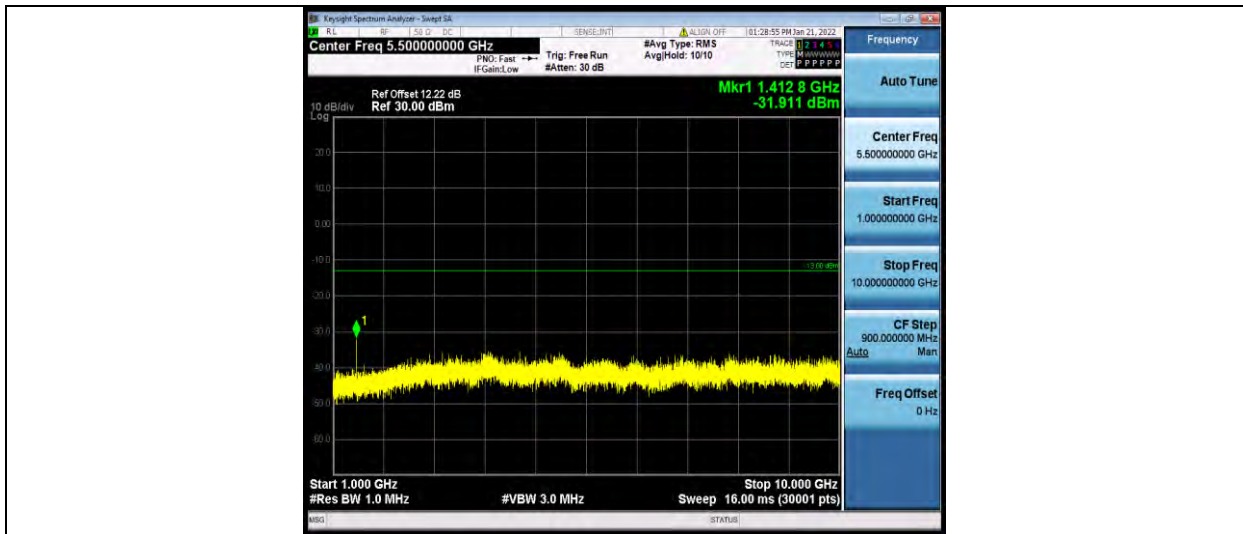

BUREAU VERITAS

Test Report No.: W7L-P22030026-2RF05

Band12-3MHz-64QAM-23165-1RB#0-Range1:30~1000MHz