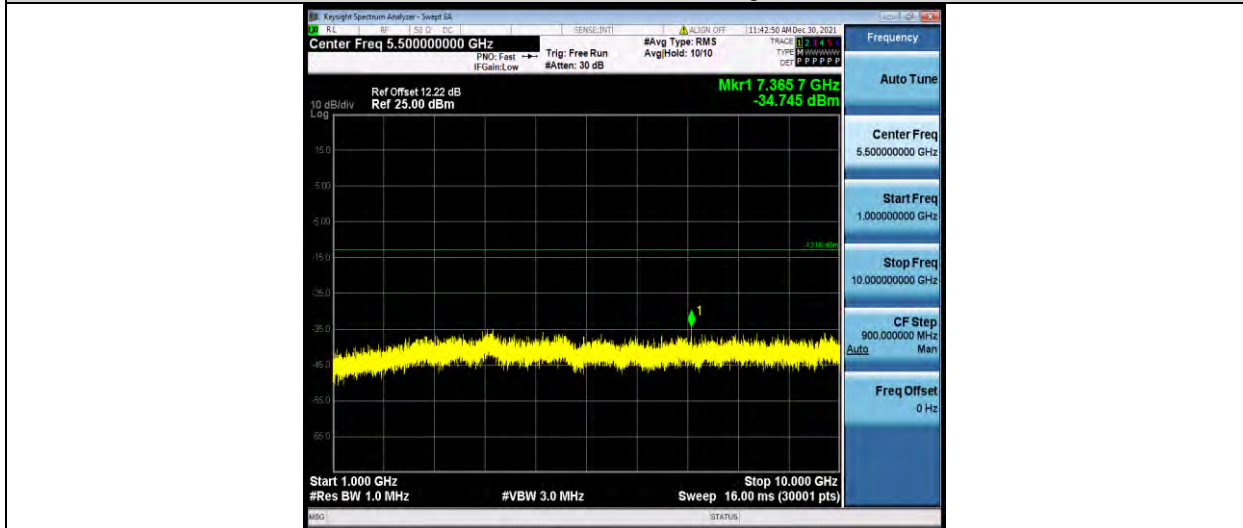

Band12-5MHz-QPSK-23155-1RB#0-Range1:30~1000MHz

Band12-5MHz-QPSK-23155-1RB#0-Range2:1000~10000MHz

Band12-5MHz-16QAM-23035-1RB#0-Range1:30~1000MHz

BUREAU VERITAS

Test Report No.: W7L-P22030026-2RF05

Band12-5MHz-16QAM-23035-1RB#0-Range2:1000~10000MHz