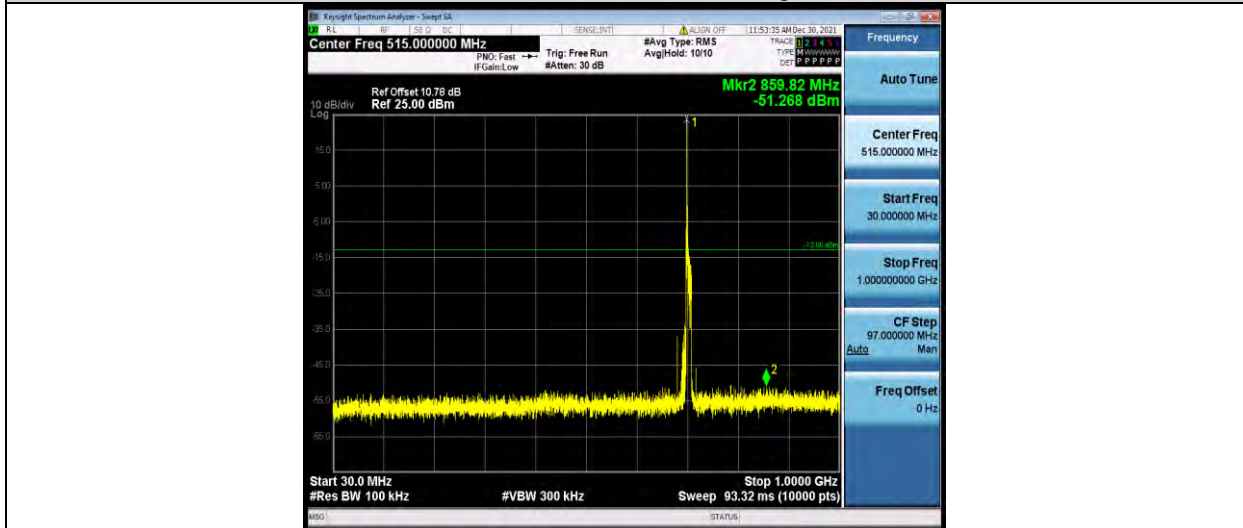

Band12-10MHz-16QAM-23130-1RB#0-Range2:1000~10000MHz