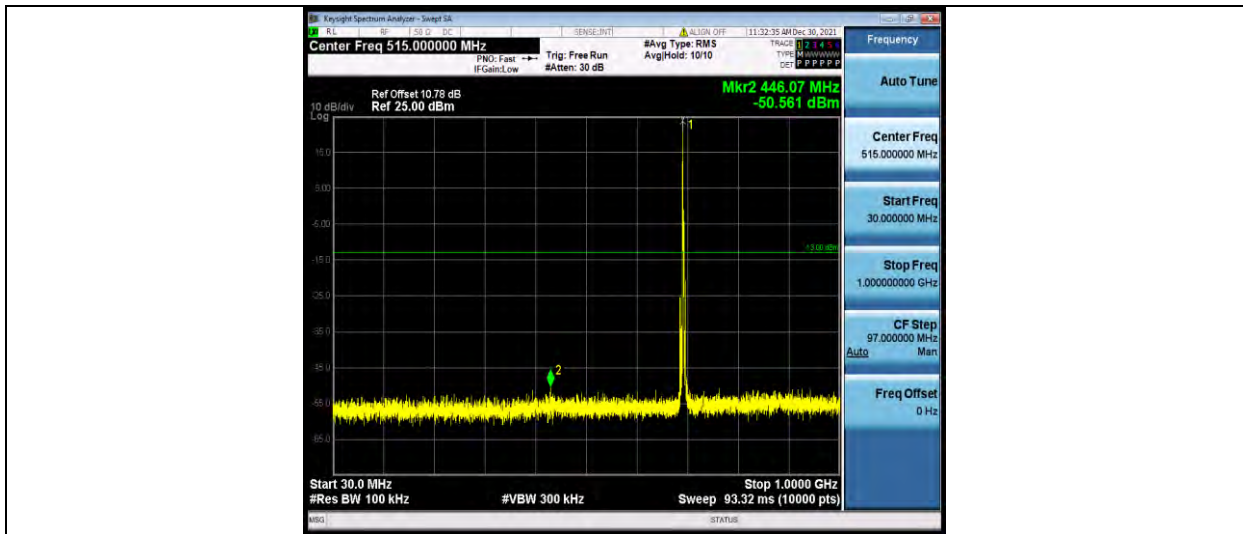

Band12-3MHz-QPSK-23025-1RB#0-Range2: 1000~10000MHz

Band12-3MHz-QPSK-23095-1RB#0-Range1:30~1000MHz

Band12-3MHz-QPSK-23095-1RB#0-Range2: 1000~10000MHz

BUREAU VERITAS

Test Report No.: W7L-P22030026-2RF05

Band12-3MHz-QPSK-23165-1RB#0-Range1:30~1000MHz