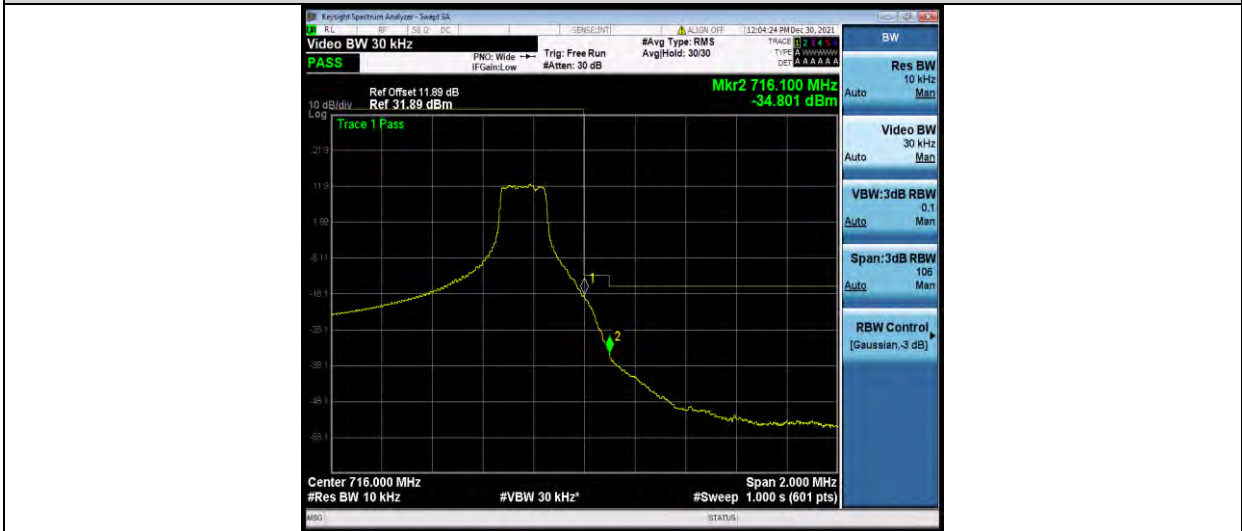

Band12-1.4MHz-16QAM-23173-1RB#5

Band12-1.4MHz-16QAM-23173-6RB#0

Band12-3MHz-QPSK-23025-1RB#0

BUREAU VERITAS

Test Report No.: W7L-P22030026-2RF05

Band12-3MHz-QPSK-23025-15RB#0

Band12-3MHz-QPSK-23165-1RB#14

Band12-3MHz-QPSK-23165-15RB#0