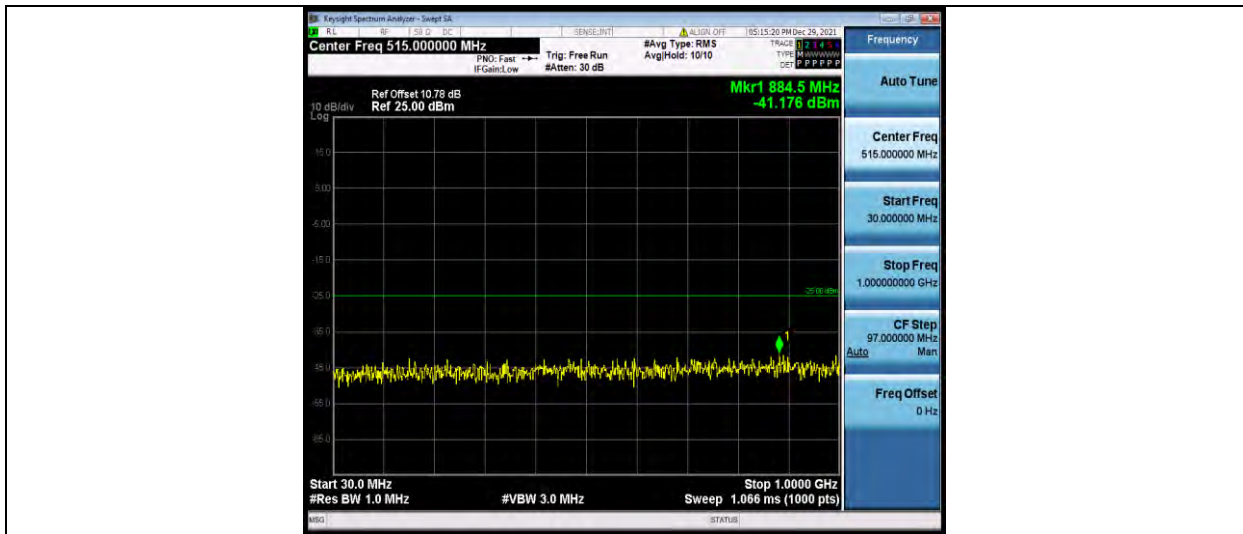

Test Graphs

Band7-5MHz-QPSK-20775-1RB#0-Range1:30~1000MHz

BUREAU VERITAS

Test Report No.: W7L-P22030026-2RF05

Band7-5MHz-QPSK-20775-1RB#0-Range2:1000~27000MHz

Band7-5MHz-QPSK-21100-1RB#0-Range1:30~1000MHz

Band7-5MHz-QPSK-21100-1RB#0-Range2:1000~27000MHz