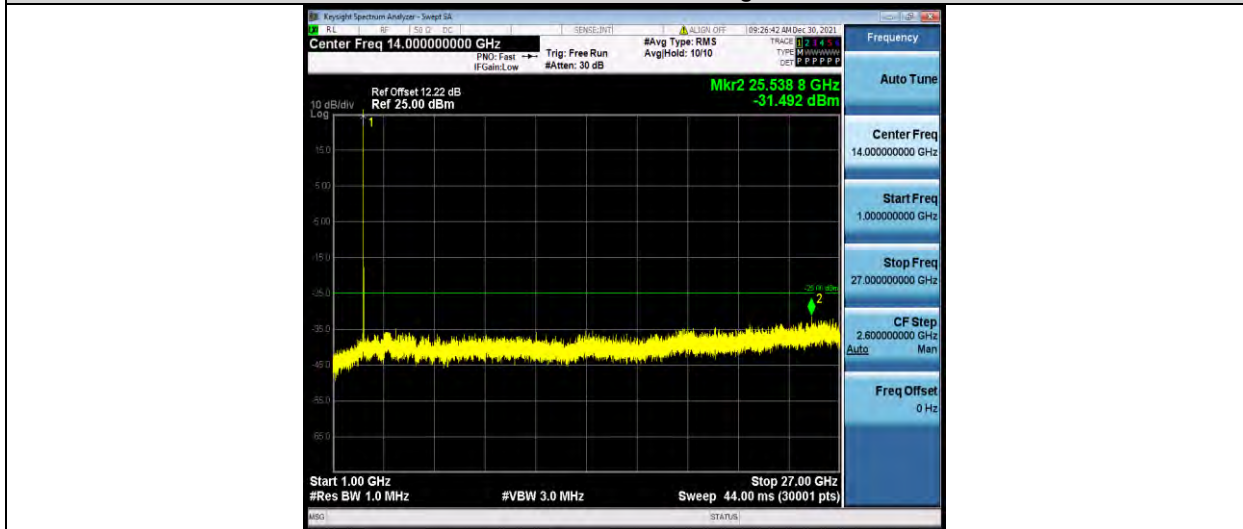

Band7-20MHz-16QAM-20850-1RB#0-Range1:30~1000MHz