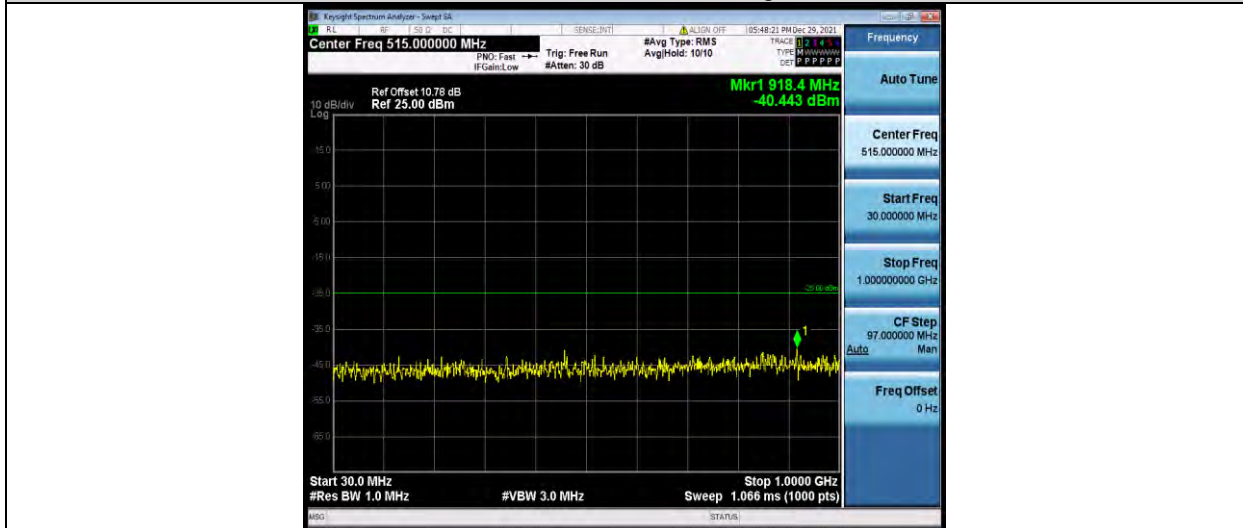

Band7-15MHz-QPSK-21375-1RB#0-Range2:1000~27000MHz