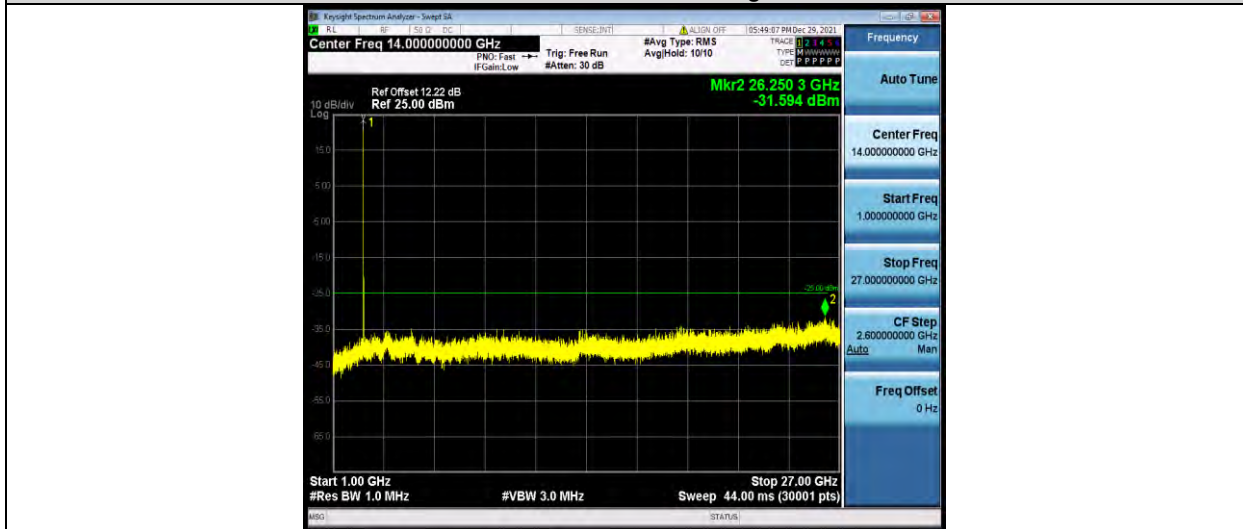

Band7-15MHz-16QAM-21100-1RB#0-Range1:30~1000MHz

Band7-15MHz-16QAM-21100-1RB#0-Range2:1000~27000MHz

BUREAU VERITAS

Test Report No.: W7L-P22030026-2RF05

Band7-15MHz-16QAM-21375-1RB#0-Range1:30~1000MHz

Band7-15MHz-16QAM-21375-1RB#0-Range2:1000~27000MHz