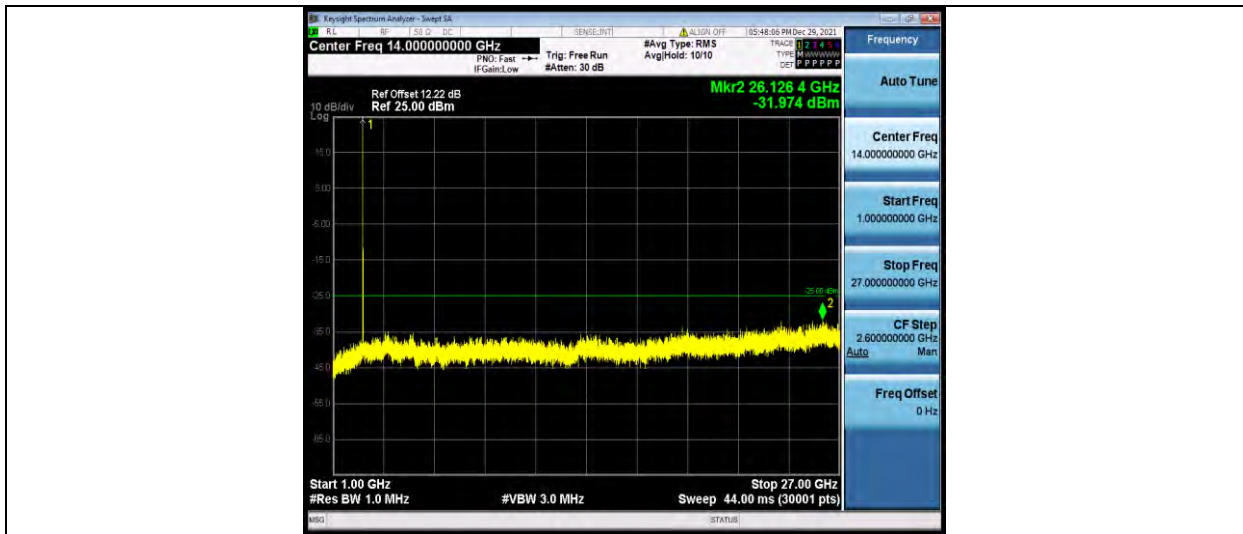

Band7-15MHz-16QAM-21100-1RB#0-Range1:30~1000MHz

Band7-15MHz-16QAM-21100-1RB#0-Range2:1000~27000MHz

BUREAU VERITAS

Test Report No.: W7L-P22030026-2RF05

Band7-15MHz-16QAM-21375-1RB#0-Range1:30~1000MHz

Band7-15MHz-16QAM-21375-1RB#0-Range2:1000~27000MHz