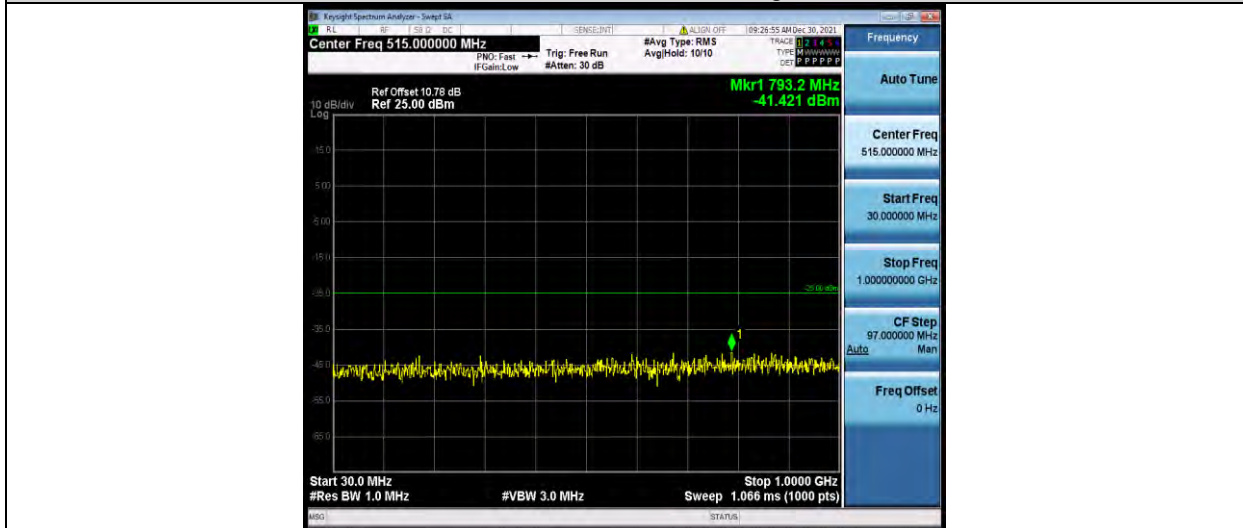

Band7-20MHz-16QAM-21350-1RB#0-Range2:1000~27000MHz