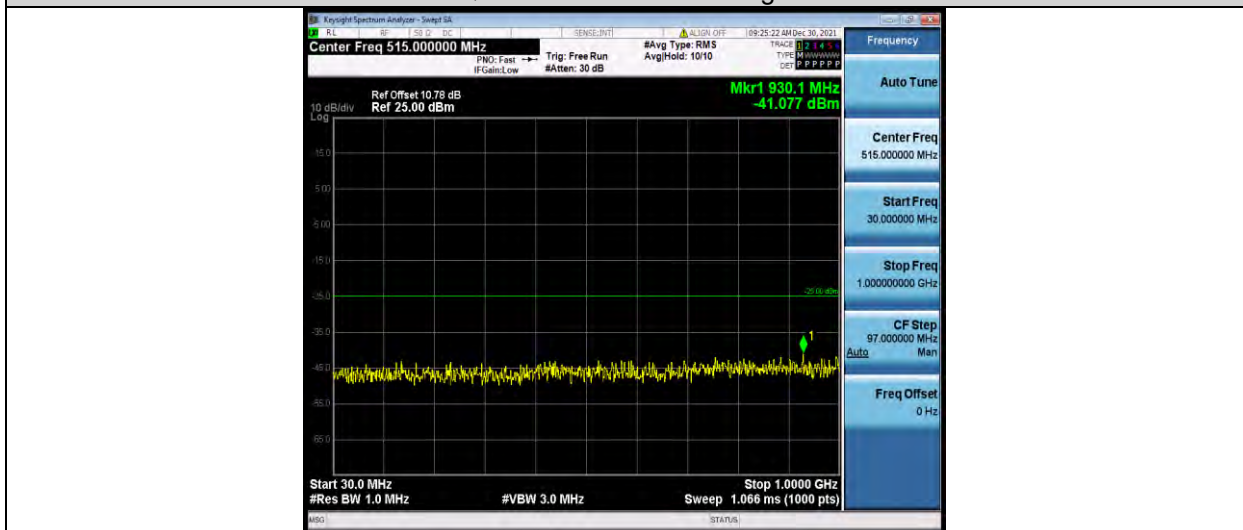

Band7-20MHz-QPSK-20850-1RB#0-Range1:30~1000MHz

BUREAU VERITAS

Test Report No.: W7L-P22030026-2RF05

Band7-20MHz-QPSK-20850-1RB#0-Range2: 1000~27000MHz

Band7-20MHz-QPSK-21100-1RB#0-Range1:30~1000MHz

Band7-20MHz-QPSK-21100-1RB#0-Range2: 1000~27000MHz