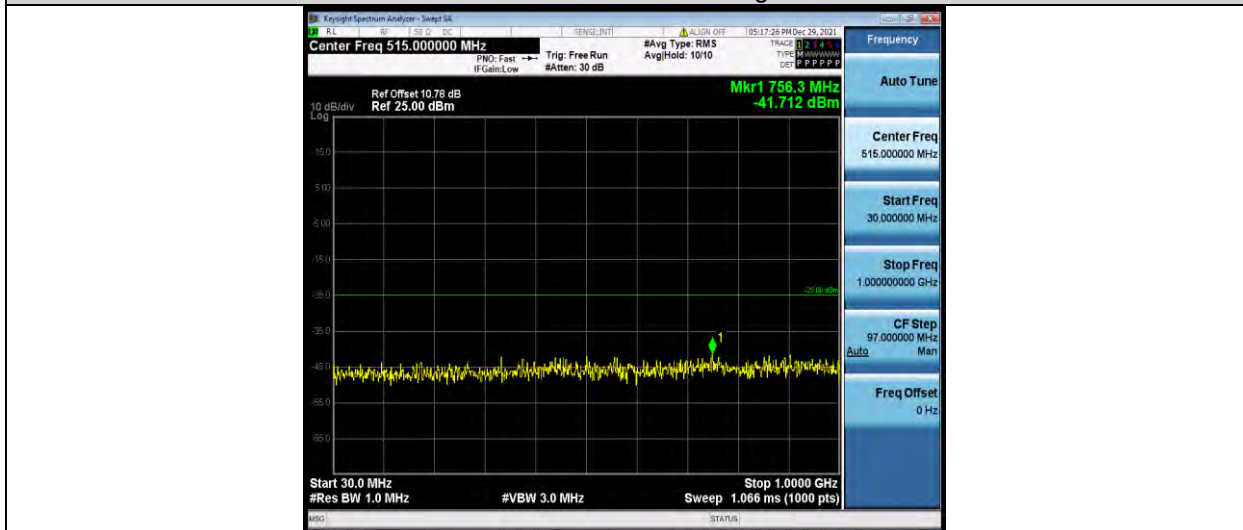

Band7-5MHz-QPSK-21425-1RB#0-Range2:1000~27000MHz