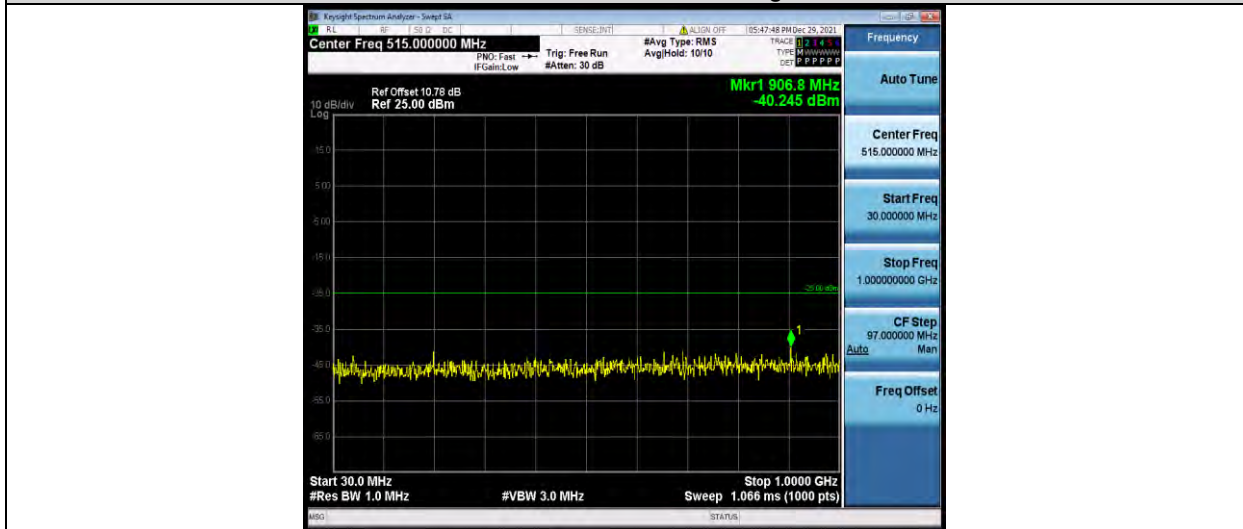

Band7-15MHz-16QAM-21100-1RB#0-Range2:1000~27000MHz