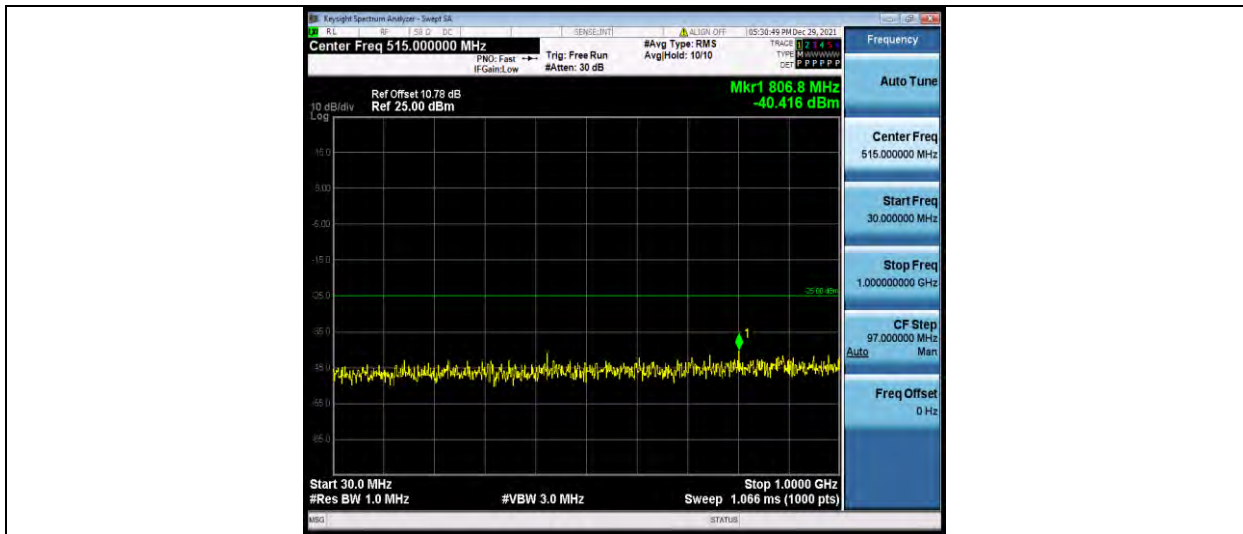

Band7-5MHz-16QAM-21425-1RB#0-Range1:30~1000MHz

Band7-5MHz-16QAM-21425-1RB#0-Range2:1000~27000MHz

Band7-10MHz-QPSK-20800-1RB#0-Range1:30~1000MHz

BUREAU VERITAS

Test Report No.: W7L-P22030026-2RF05

Band7-10MHz-QPSK-20800-1RB#0-Range2:1000~27000MHz