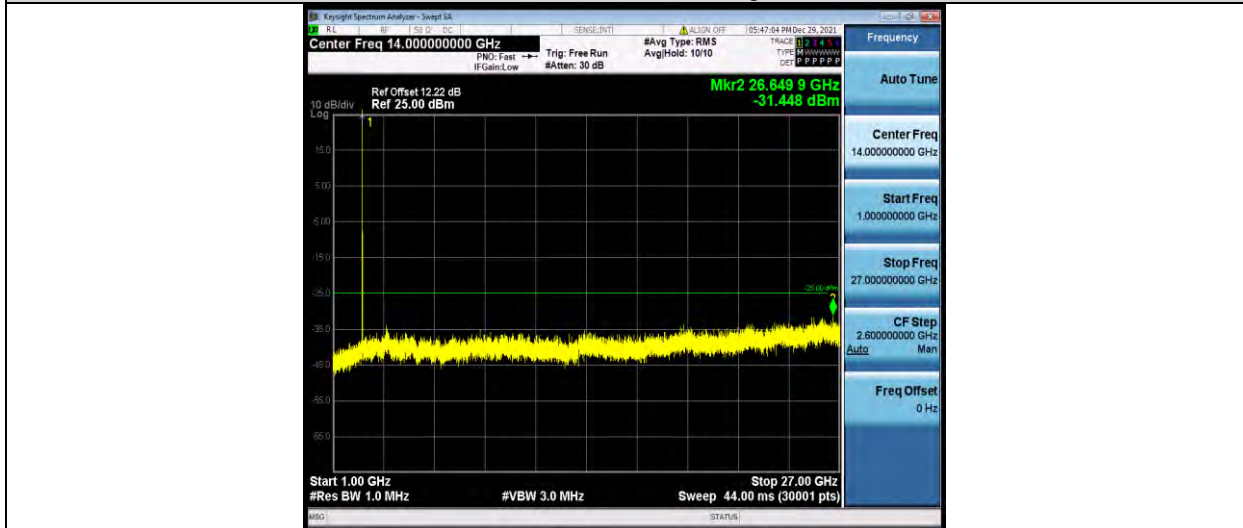

Band7-15MHz-QPSK-21375-1RB#0-Range1:30~1000MHz

Band7-15MHz-QPSK-21375-1RB#0-Range2:1000~27000MHz

Band7-15MHz-16QAM-20825-1RB#0-Range1:30~1000MHz

BUREAU VERITAS

Test Report No.: W7L-P22030026-2RF05

Band7-15MHz-16QAM-20825-1RB#0-Range2:1000~27000MHz