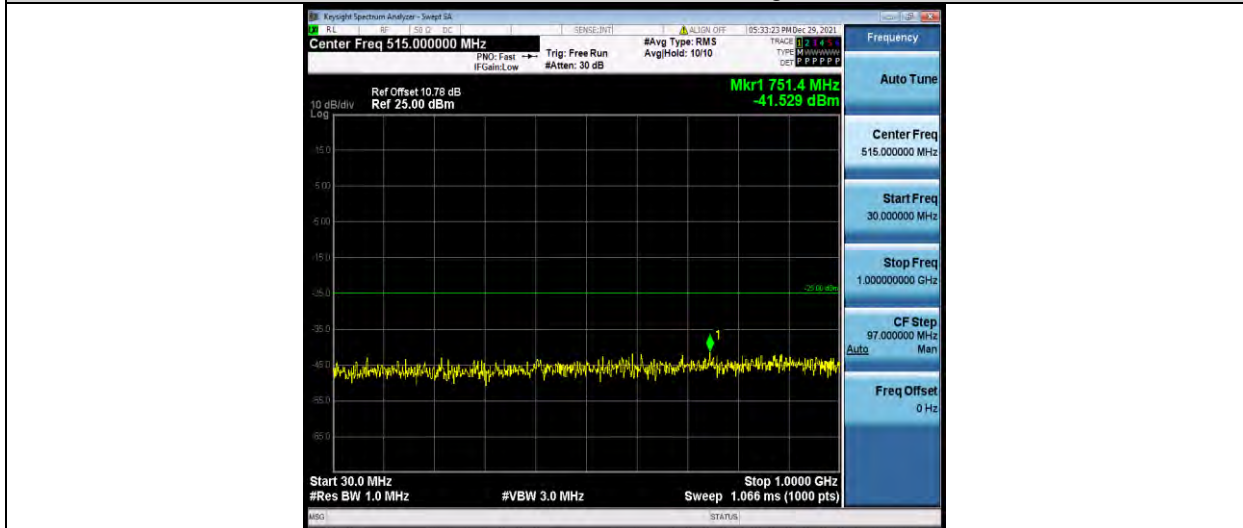

Band7-10MHz-16QAM-21400-1RB#0-Range2:1000~27000MHz