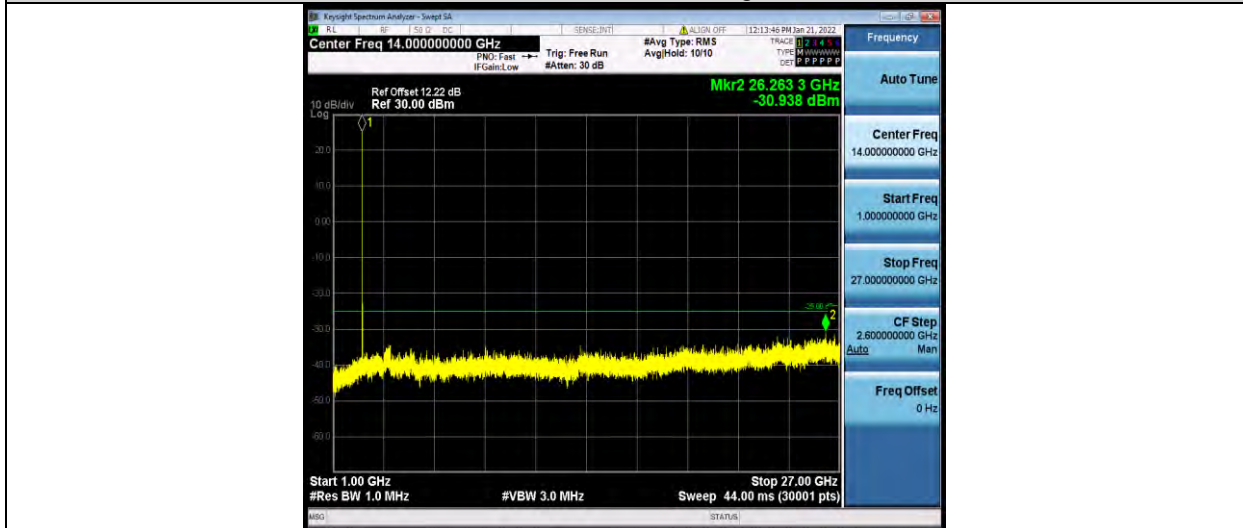

Band7-20MHz-16QAM-21350-1RB#0-Range1:30~1000MHz

Band7-20MHz-16QAM-21350-1RB#0-Range2:1000~27000MHz

Band7-5MHz-64QAM-20775-1RB#0-Range1:30~1000MHz

BUREAU VERITAS

Test Report No.: W7L-P22030026-2RF05

Band7-5MHz-64QAM-20775-1RB#0-Range2: 1000~27000MHz