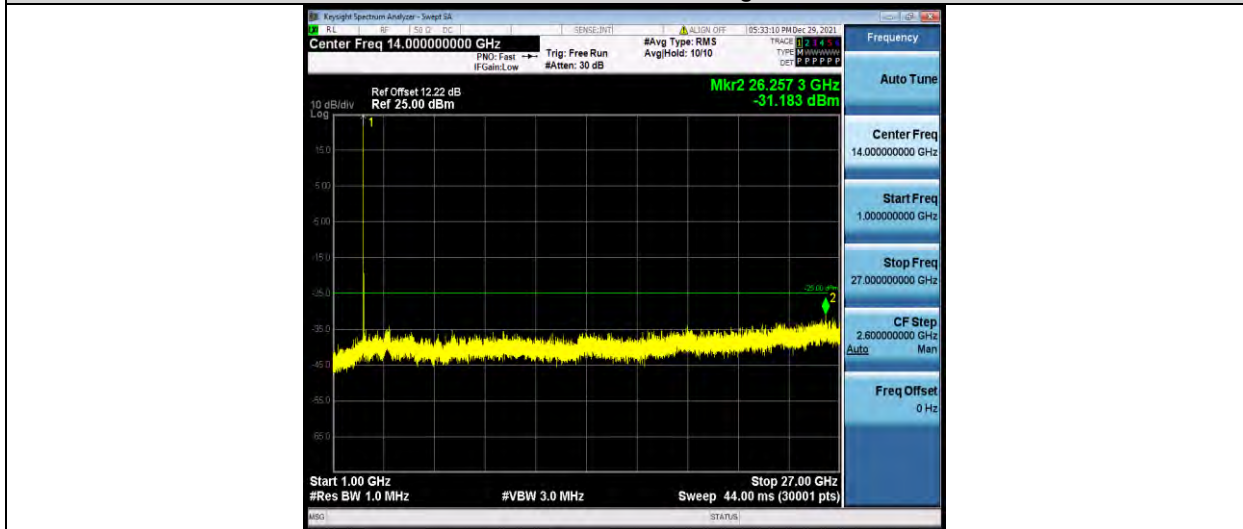

Band7-10MHz-QPSK-21100-1RB#0-Range1:30~1000MHz

Band7-10MHz-QPSK-21100-1RB#0-Range2:1000~27000MHz

BUREAU VERITAS

Test Report No.: W7L-P22030026-2RF05

Band7-10MHz-QPSK-21400-1RB#0-Range1:30~1000MHz

Band7-10MHz-QPSK-21400-1RB#0-Range2:1000~27000MHz