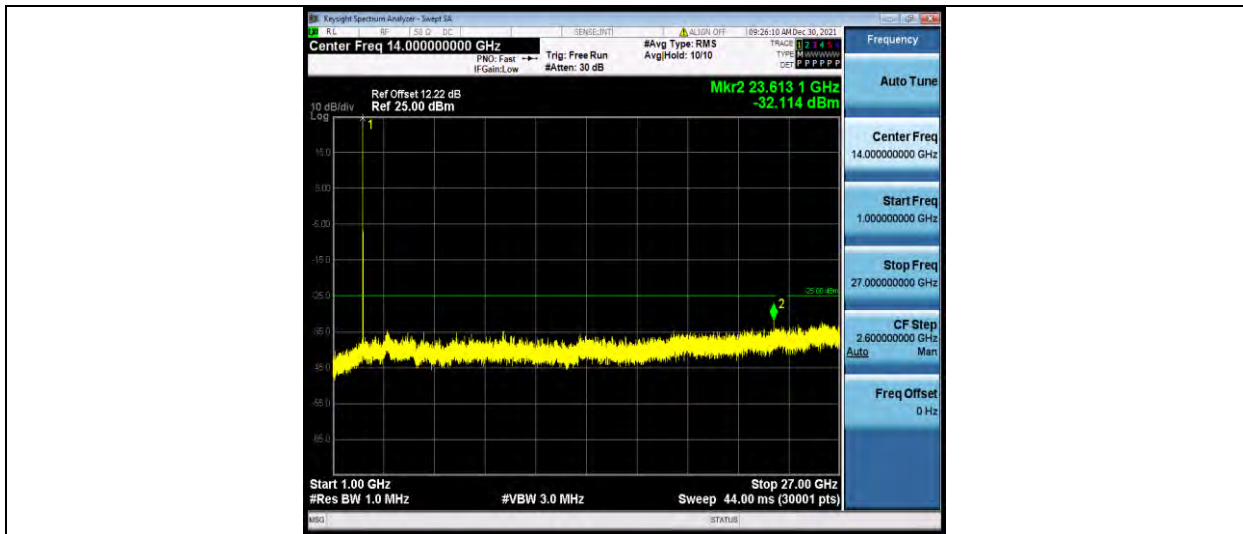

Test Report No.: W7L-P22030026-2RF05

Band7-20MHz-16QAM-20850-1RB#0-Range2:1000~27000MHz

Band7-20MHz-16QAM-21100-1RB#0-Range1:30~1000MHz

Band7-20MHz-16QAM-21100-1RB#0-Range2:1000~27000MHz

BUREAU VERITAS

Test Report No.: W7L-P22030026-2RF05