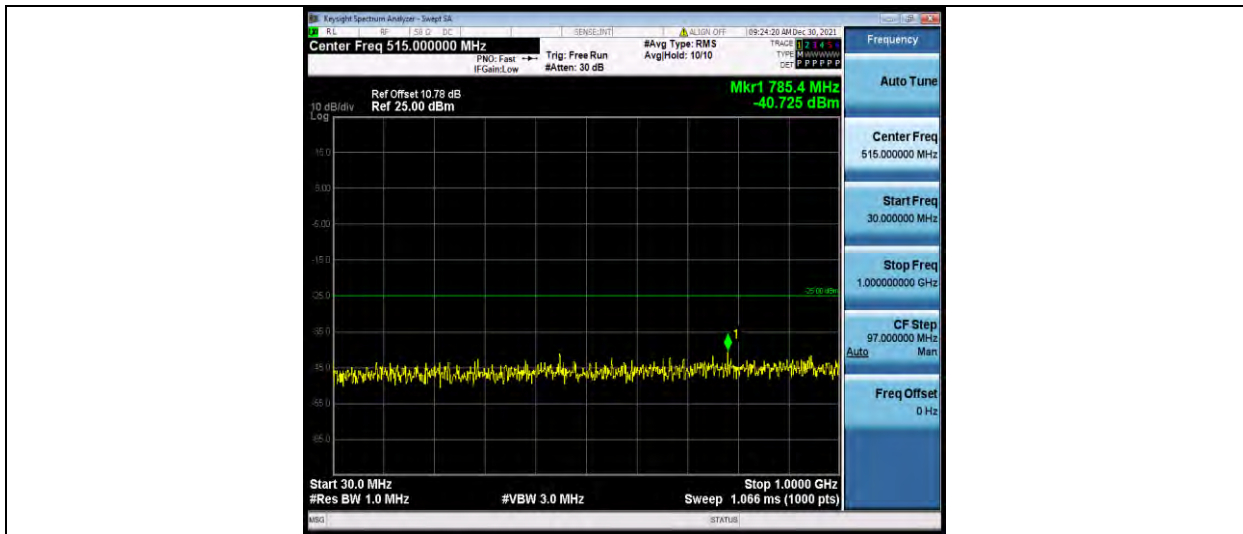

Band7-20MHz-QPSK-20850-1RB#0-Range1:30~1000MHz

BUREAU VERITAS

Test Report No.: W7L-P22030026-2RF05

Band7-20MHz-QPSK-20850-1RB#0-Range2: 1000~27000MHz

Band7-20MHz-QPSK-21100-1RB#0-Range1:30~1000MHz

Band7-20MHz-QPSK-21100-1RB#0-Range2: 1000~27000MHz