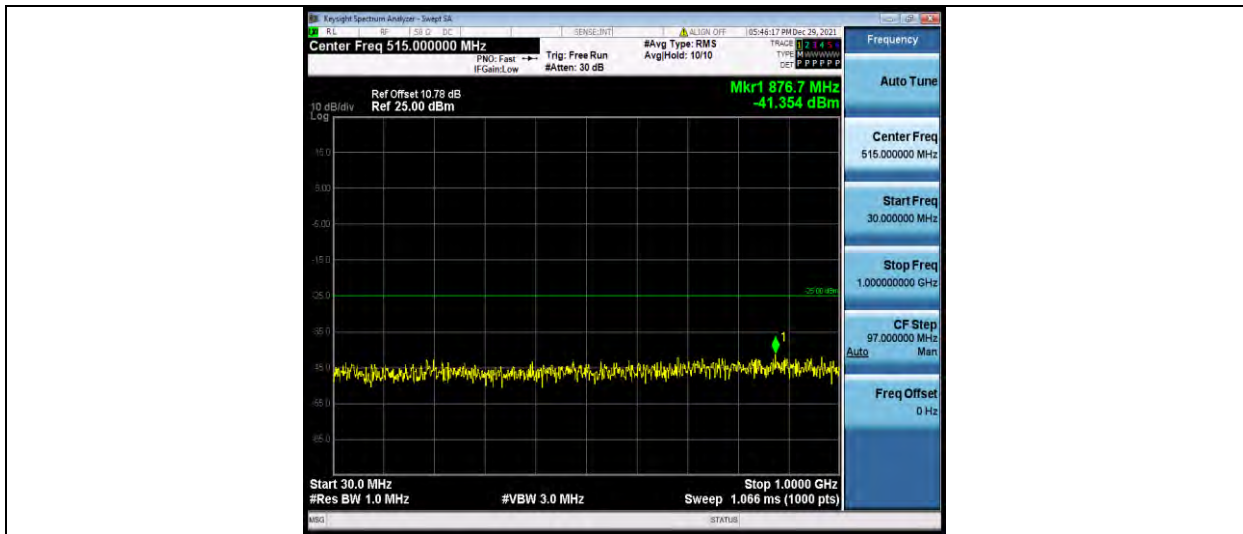

BUREAU VERITAS

Test Report No.: W7L-P22030026-2RF05

Band7-15MHz-QPSK-20825-1RB#0-Range2:1000~27000MHz