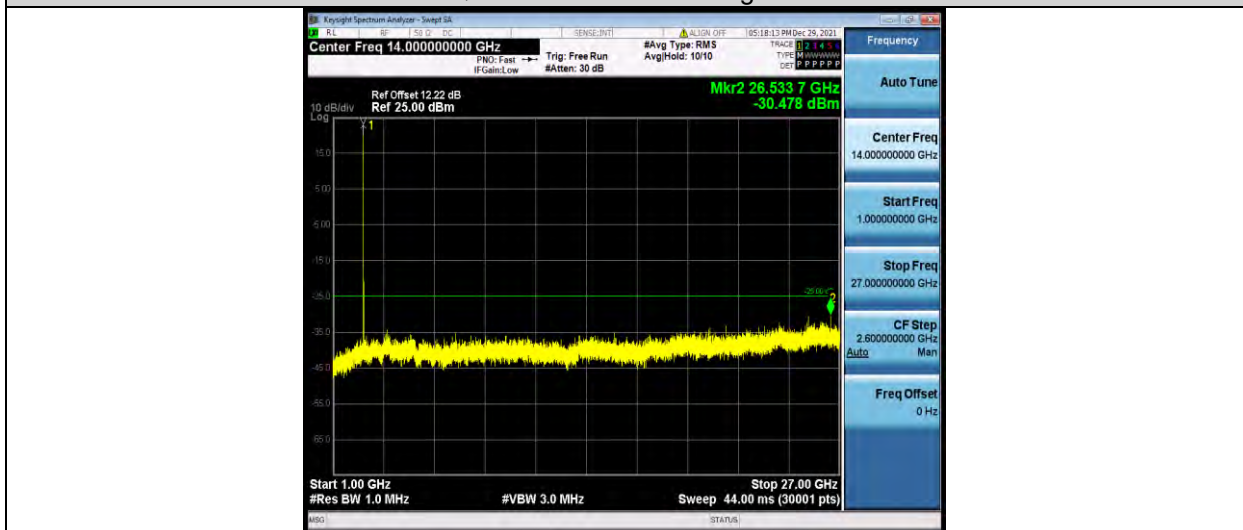

Band7-10MHz-QPSK-20800-1RB#0-Range1:30~1000MHz