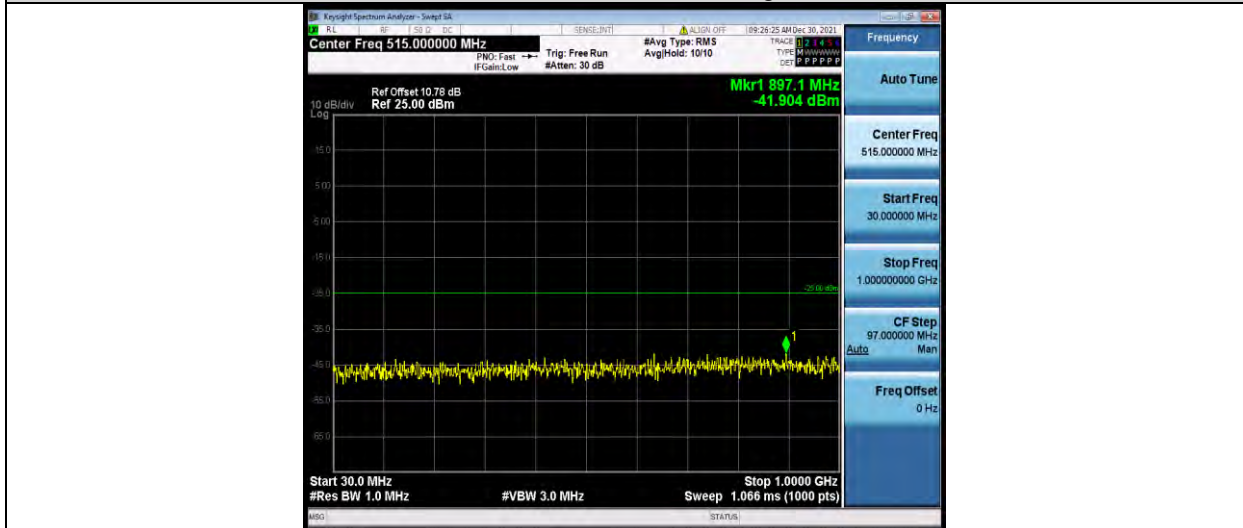

Band7-20MHz-QPSK-21350-1RB#0-Range2:1000~27000MHz