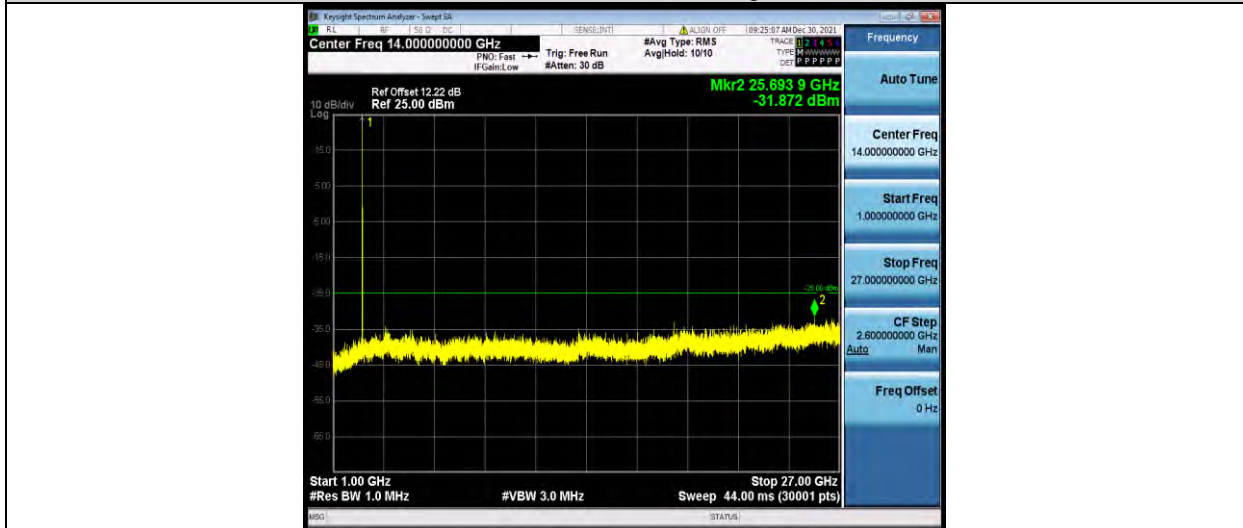

Band7-20MHz-16QAM-21100-1RB#0-Range1:30~1000MHz