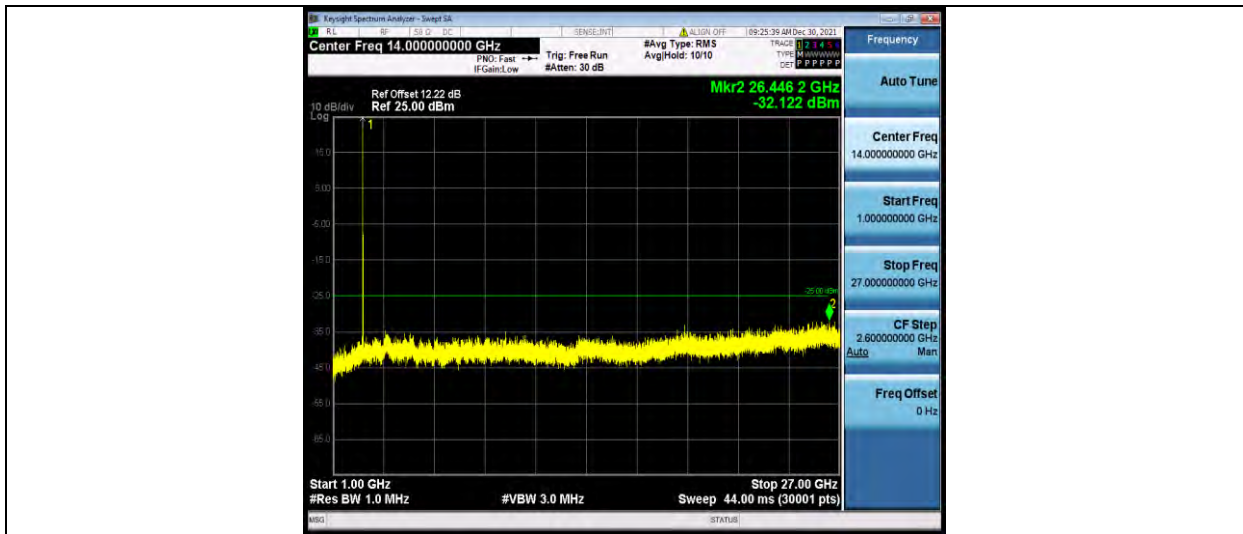

BUREAU VERITAS

Test Report No.: W7L-P22030026-2RF05

Band7-20MHz-QPSK-21350-1RB#0-Range1:30~1000MHz