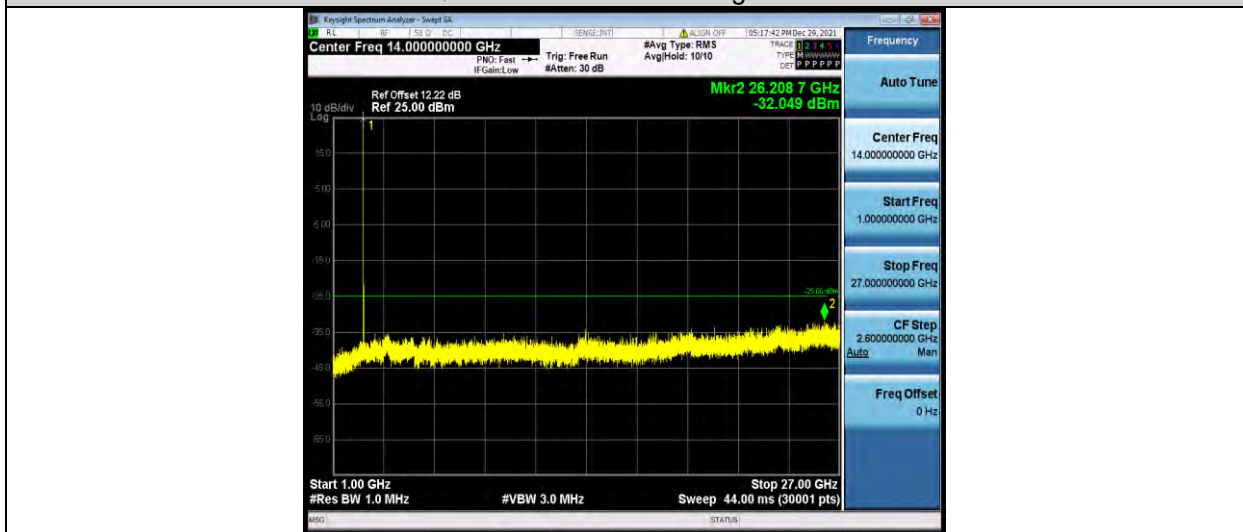

BUREAU VERITAS

Test Report No.: W7L-P22030026-2RF05

Band7-5MHz-QPSK-21425-1RB#0-Range1:30~1000MHz

Band7-5MHz-QPSK-21425-1RB#0-Range2:1000~27000MHz

Band7-5MHz-16QAM-20775-1RB#0-Range1:30~1000MHz

BUREAU VERITAS