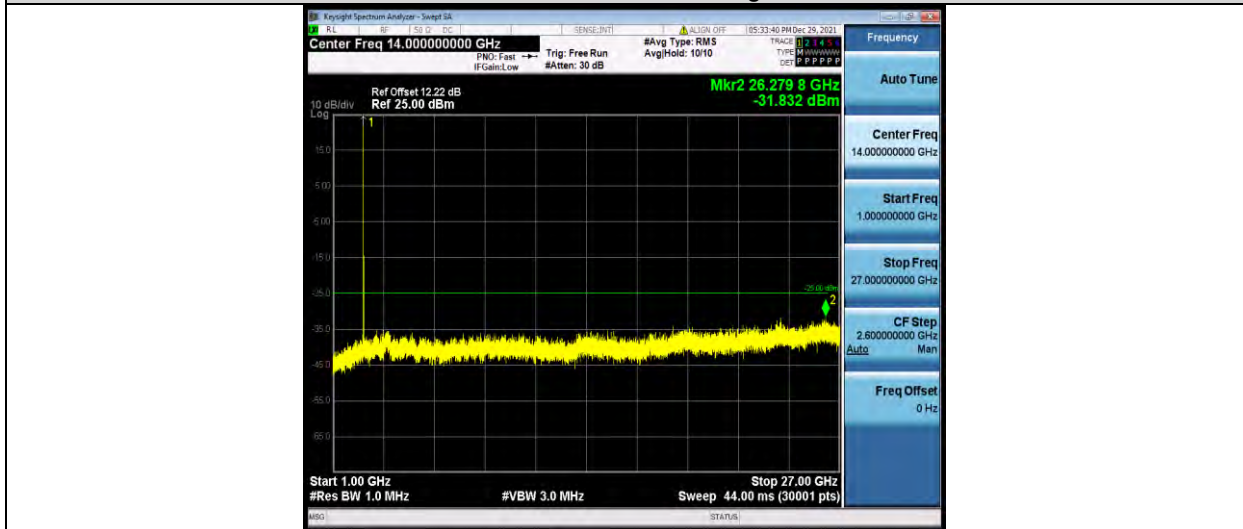

BUREAU VERITAS

Test Report No.: W7L-P22030026-2RF05

Band7-10MHz-16QAM-21400-1RB#0-Range1:30~1000MHz

Band7-10MHz-16QAM-21400-1RB#0-Range2:1000~27000MHz

Band7-15MHz-QPSK-20825-1RB#0-Range1:30~1000MHz

BUREAU VERITAS