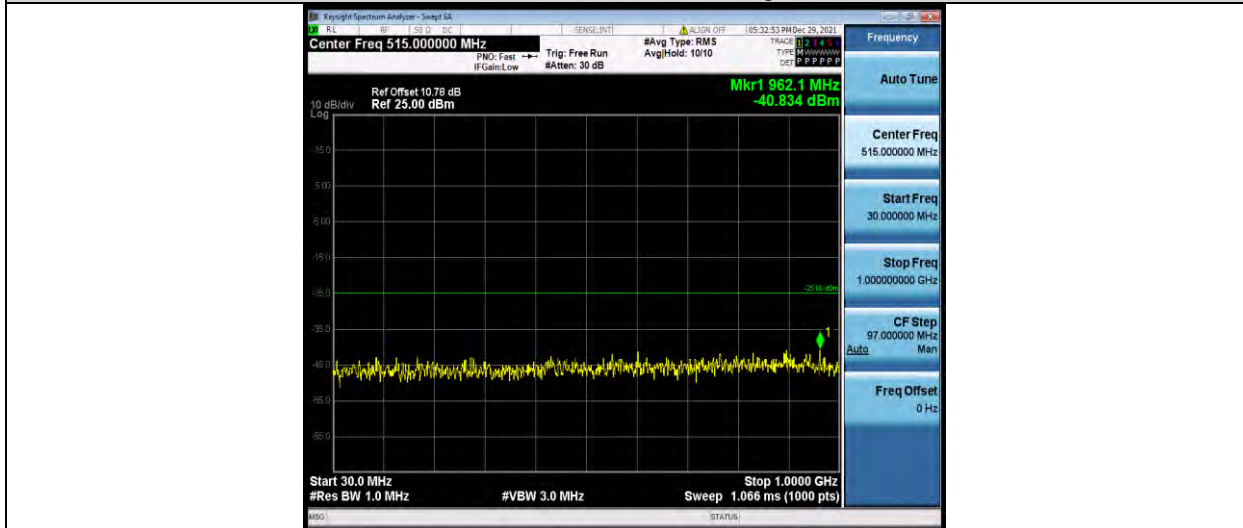

Band7-10MHz-QPSK-21100-1RB#0-Range1:30~1000MHz

Band7-10MHz-QPSK-21100-1RB#0-Range2:1000~27000MHz

BUREAU VERITAS

Test Report No.: W7L-P22030026-2RF05

Band7-10MHz-QPSK-21400-1RB#0-Range1:30~1000MHz

Band7-10MHz-QPSK-21400-1RB#0-Range2:1000~27000MHz