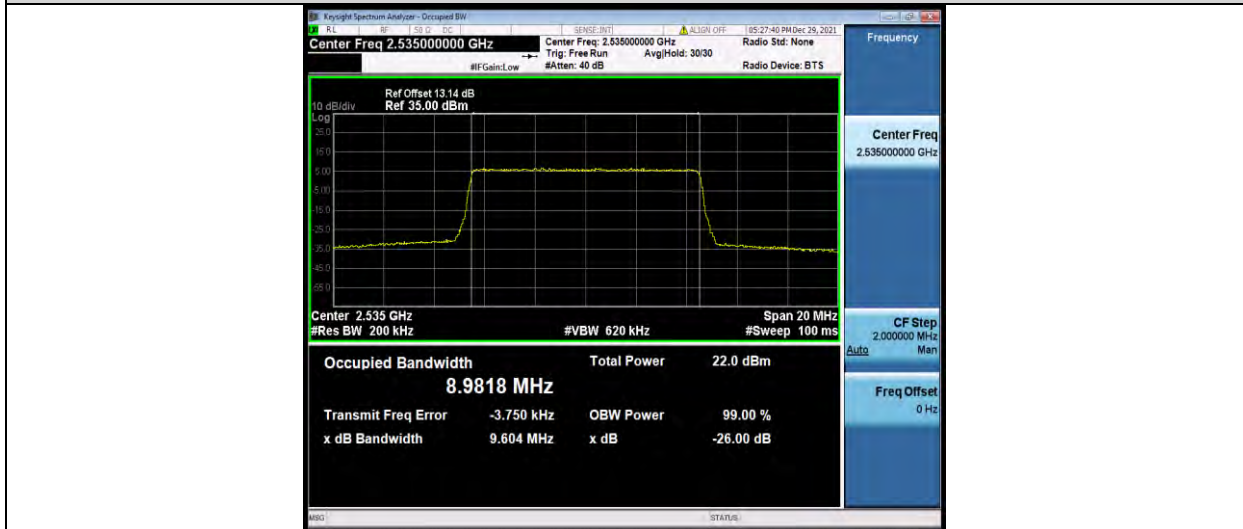

Band7-10MHz-QPSK-20800-50RB#0

Band7-10MHz-QPSK-21100-50RB#0

Band7-10MHz-QPSK-21400-50RB#0

BUREAU VERITAS

Test Report No.: W7L-P22030026-2RF05

Band7-10MHz-16QAM-20800-50RB#0

Band7-10MHz-16QAM-21100-50RB#0

Band7-10MHz-16QAM-21400-50RB#0