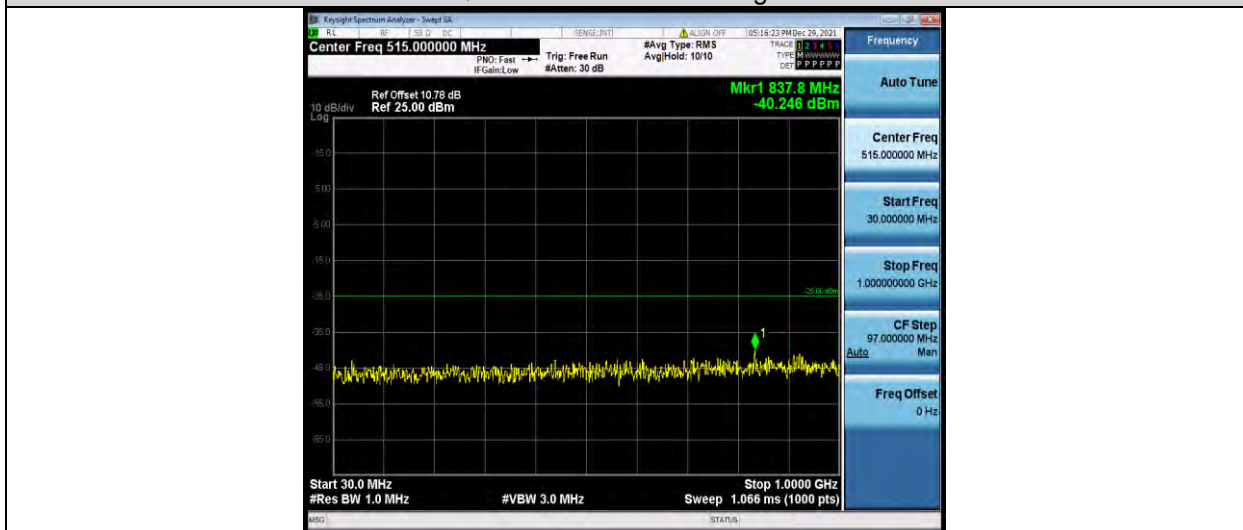

Test Graphs

Band7-5MHz-QPSK-20775-1RB#0-Range1:30~1000MHz

BUREAU VERITAS

Test Report No.: W7L-P22030026-2RF05

Band7-5MHz-QPSK-20775-1RB#0-Range2:1000~27000MHz

Band7-5MHz-QPSK-21100-1RB#0-Range1:30~1000MHz

Band7-5MHz-QPSK-21100-1RB#0-Range2:1000~27000MHz