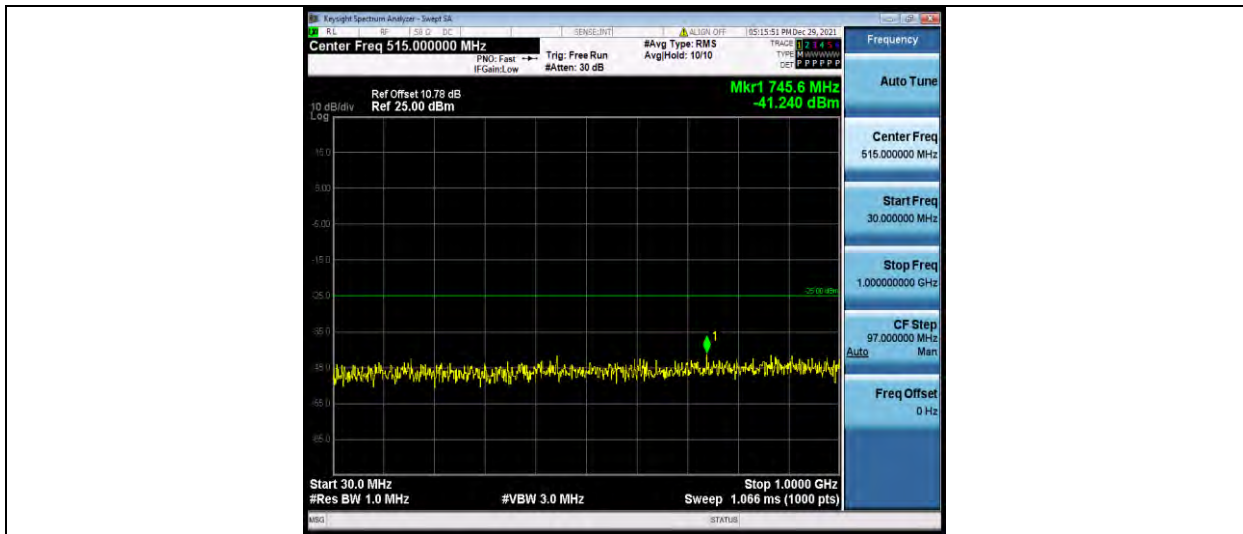

BUREAU VERITAS

Test Report No.: W7L-P22030026-2RF05

Band7-5MHz-16QAM-20775-1RB#0-Range2: 1000~27000MHz