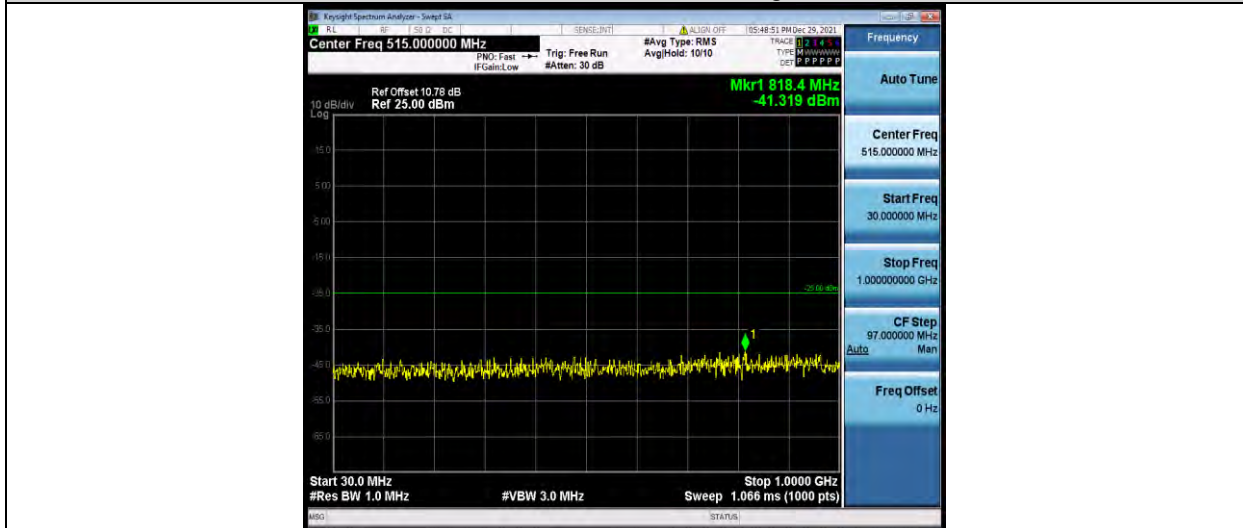

Band7-15MHz-16QAM-21375-1RB#0-Range2:1000~27000MHz