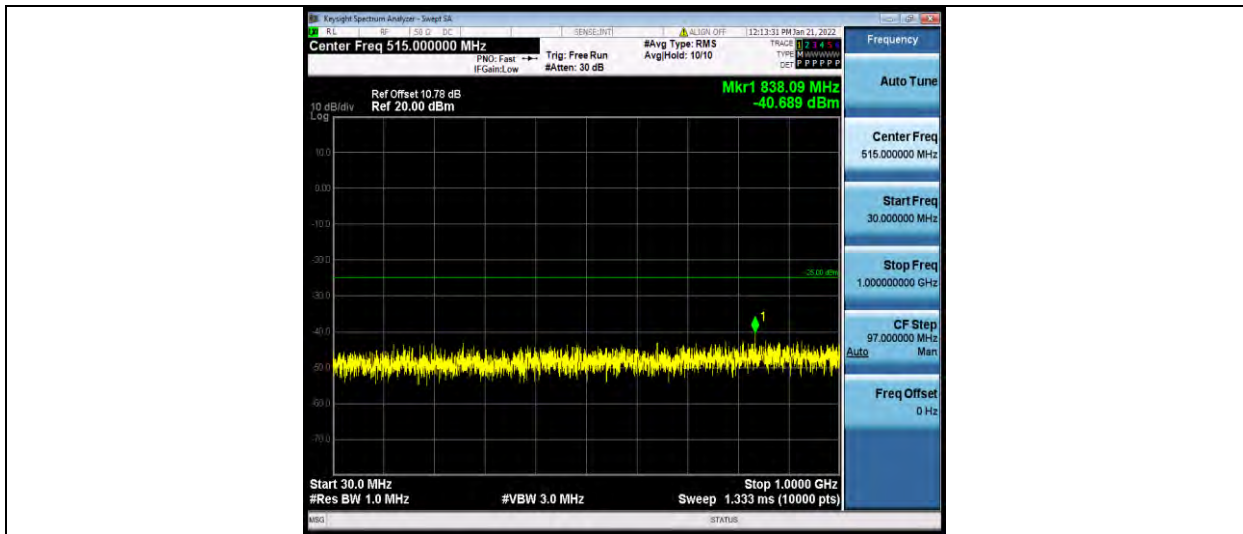

Band7-20MHz-16QAM-21350-1RB#0-Range1:30~1000MHz

Band7-20MHz-16QAM-21350-1RB#0-Range2:1000~27000MHz

Band7-5MHz-64QAM-20775-1RB#0-Range1:30~1000MHz

BUREAU VERITAS

Test Report No.: W7L-P22030026-2RF05

Band7-5MHz-64QAM-20775-1RB#0-Range2: 1000~27000MHz