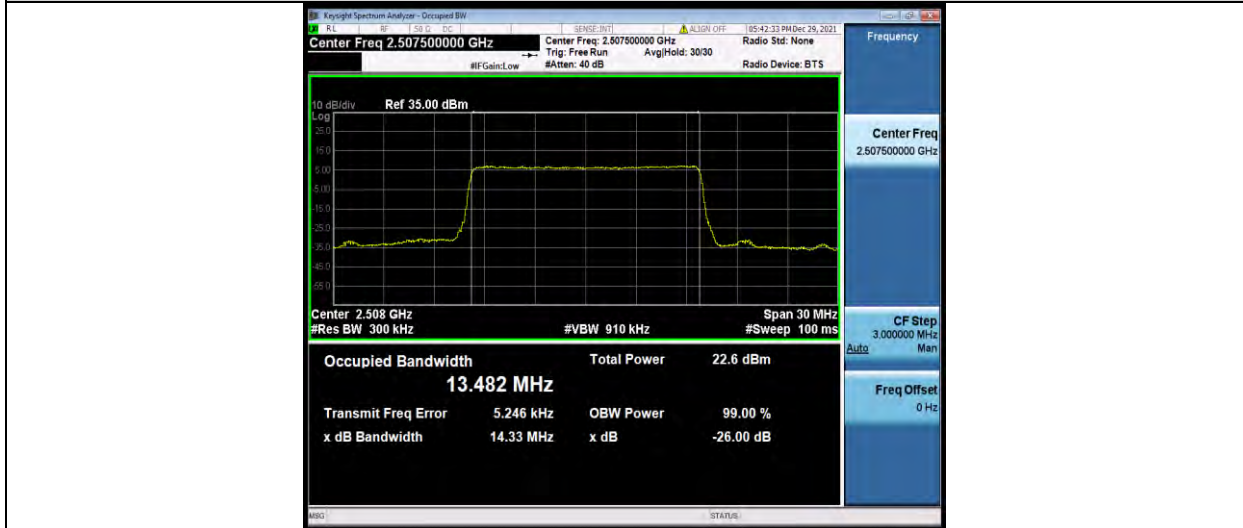

Band7-15MHz-QPSK-20825-75RB#0