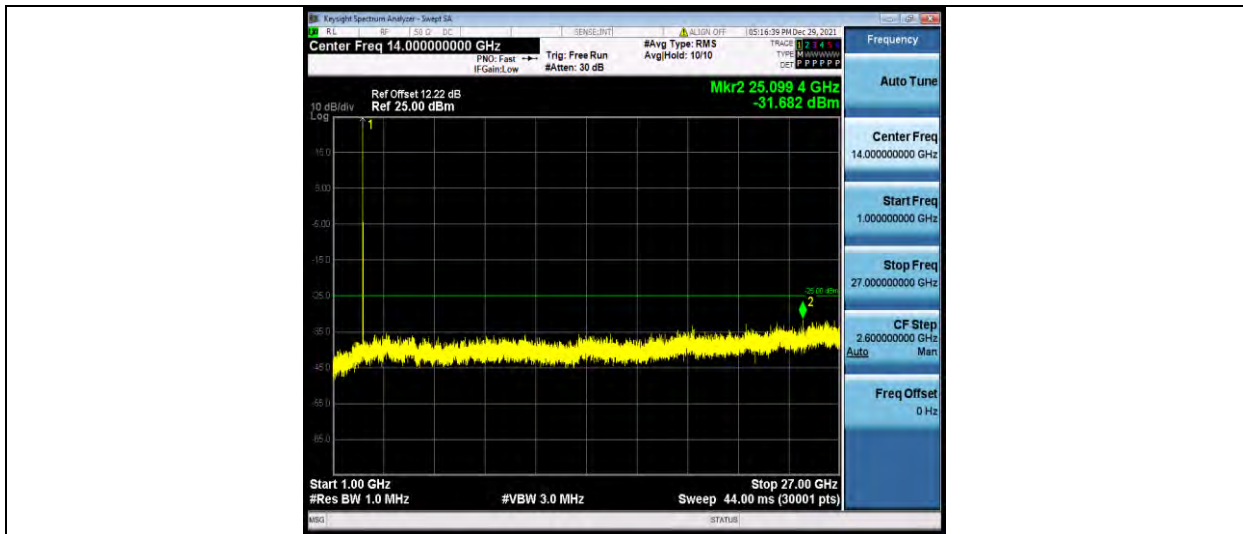

BUREAU VERITAS

Test Report No.: W7L-P22030026-2RF05

Band7-5MHz-QPSK-21425-1RB#0-Range1:30~1000MHz