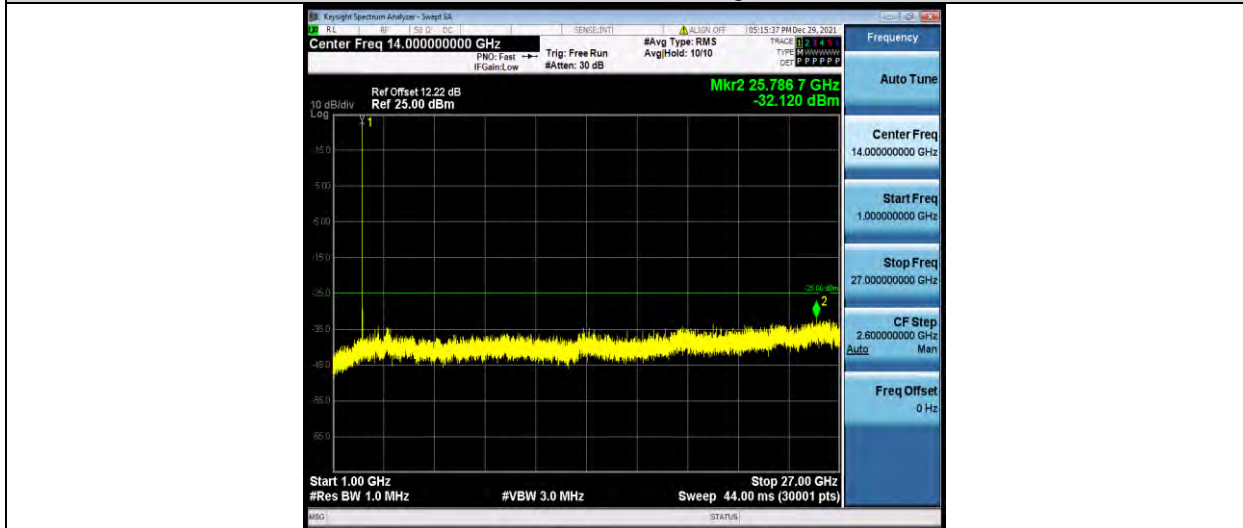

Test Graphs

Band7-5MHz-QPSK-20775-1RB#0-Range1:30~1000MHz

BUREAU VERITAS

Test Report No.: W7L-P22030026-2RF05

Band7-5MHz-QPSK-20775-1RB#0-Range2:1000~27000MHz

Band7-5MHz-QPSK-21100-1RB#0-Range1:30~1000MHz

Band7-5MHz-QPSK-21100-1RB#0-Range2:1000~27000MHz