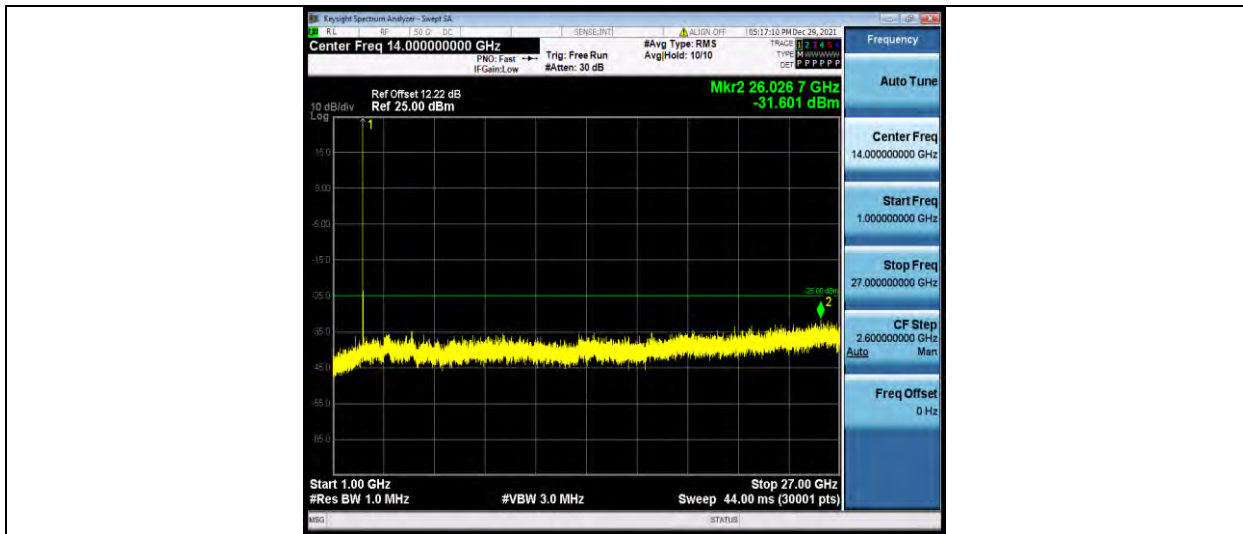

Test Report No.: W7L-P22030026-2RF05

Band7-5MHz-16QAM-20775-1RB#0-Range2: 1000~27000MHz

Band7-5MHz-16QAM-21100-1RB#0-Range1:30~1000MHz

Band7-5MHz-16QAM-21100-1RB#0-Range2: 1000~27000MHz

BUREAU VERITAS

Test Report No.: W7L-P22030026-2RF05