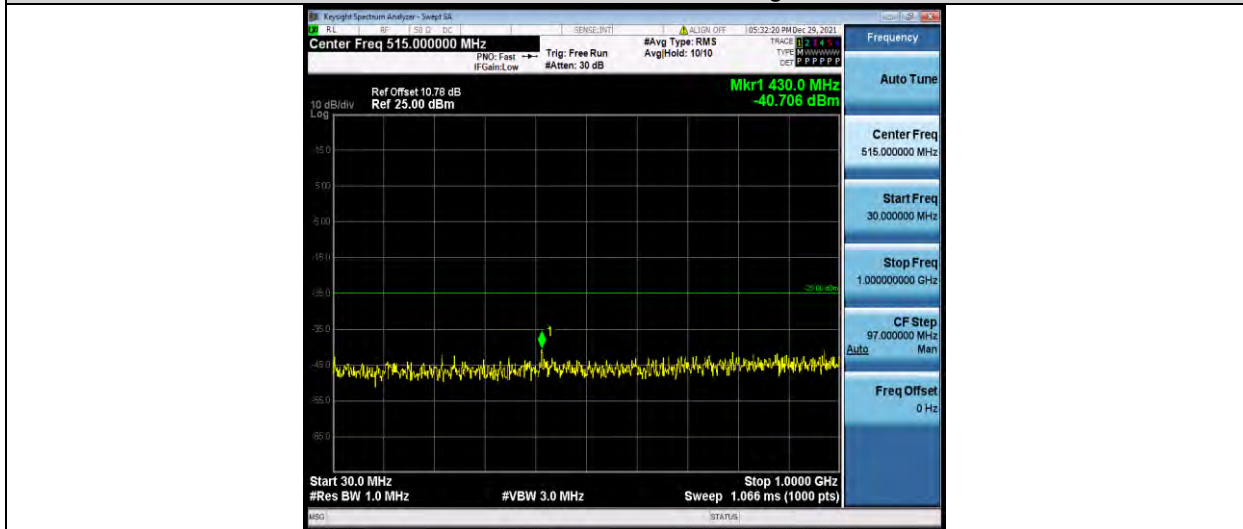

Band7-10MHz-16QAM-20800-1RB#0-Range1:30~1000MHz

BUREAU VERITAS

Test Report No.: W7L-P22030026-2RF05

Band7-10MHz-16QAM-20800-1RB#0-Range2:1000~27000MHz

Band7-10MHz-16QAM-21100-1RB#0-Range1:30~1000MHz

Band7-10MHz-16QAM-21100-1RB#0-Range2:1000~27000MHz