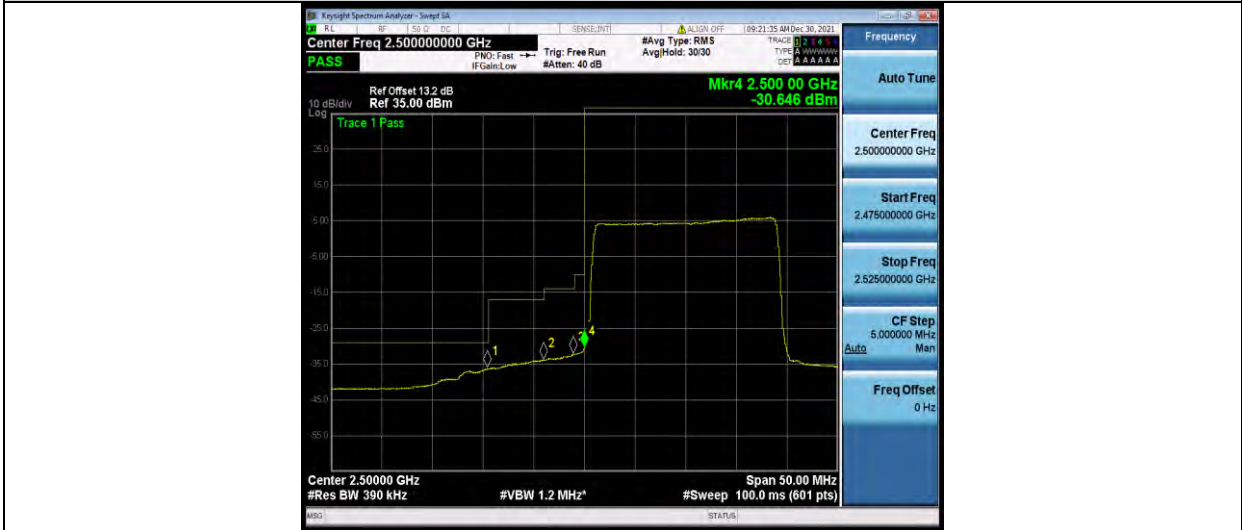

Band7-20MHz-16QAM-21350-1RB#99