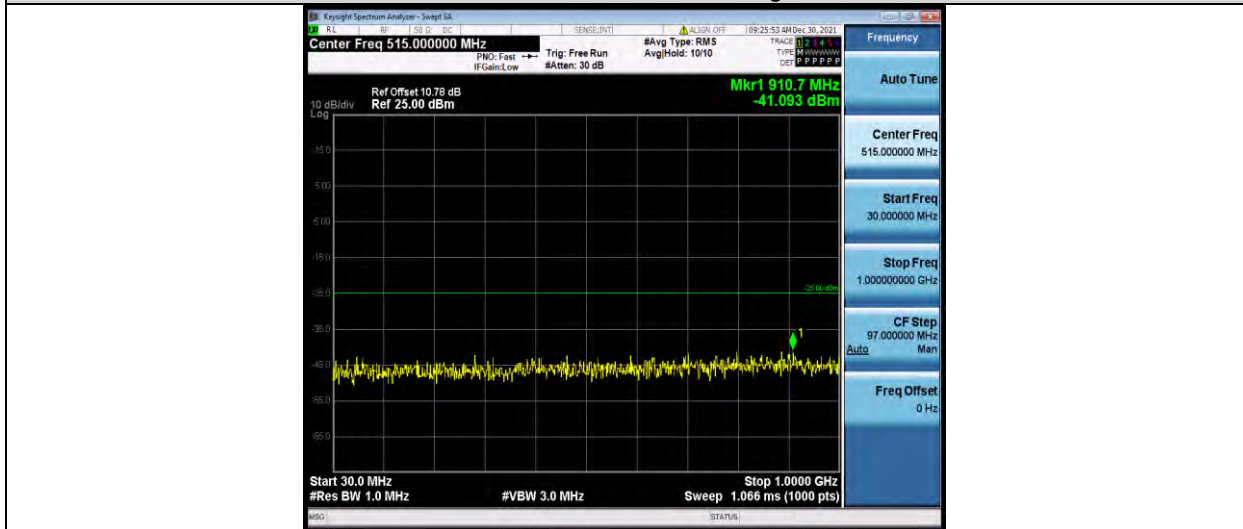

Band7-20MHz-16QAM-21100-1RB#0-Range2:1000~27000MHz