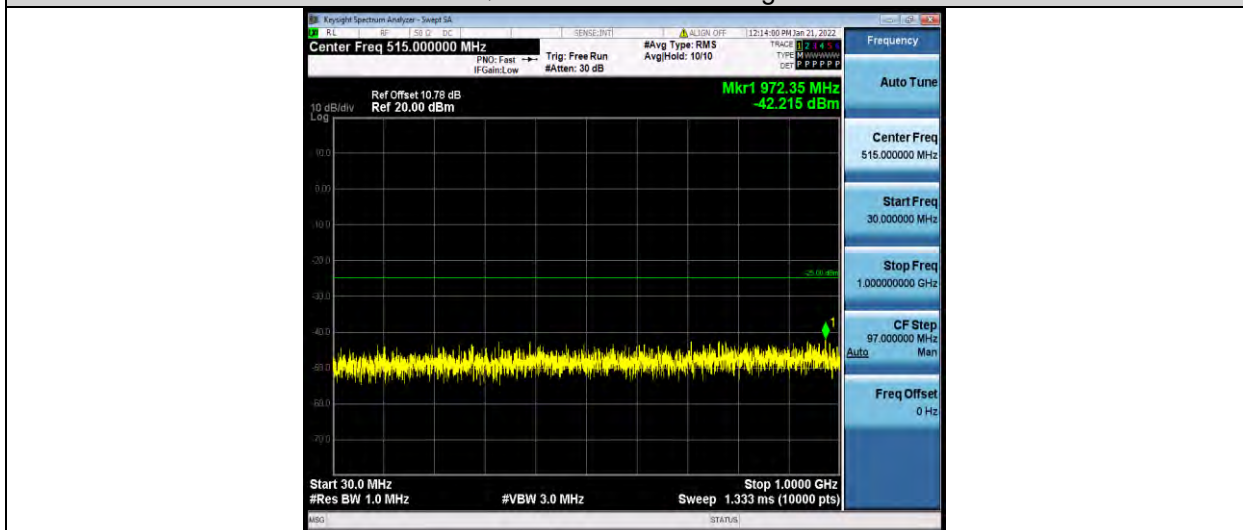

Band7-5MHz-64QAM-21100-1RB#0-Range2: 1000~27000MHz