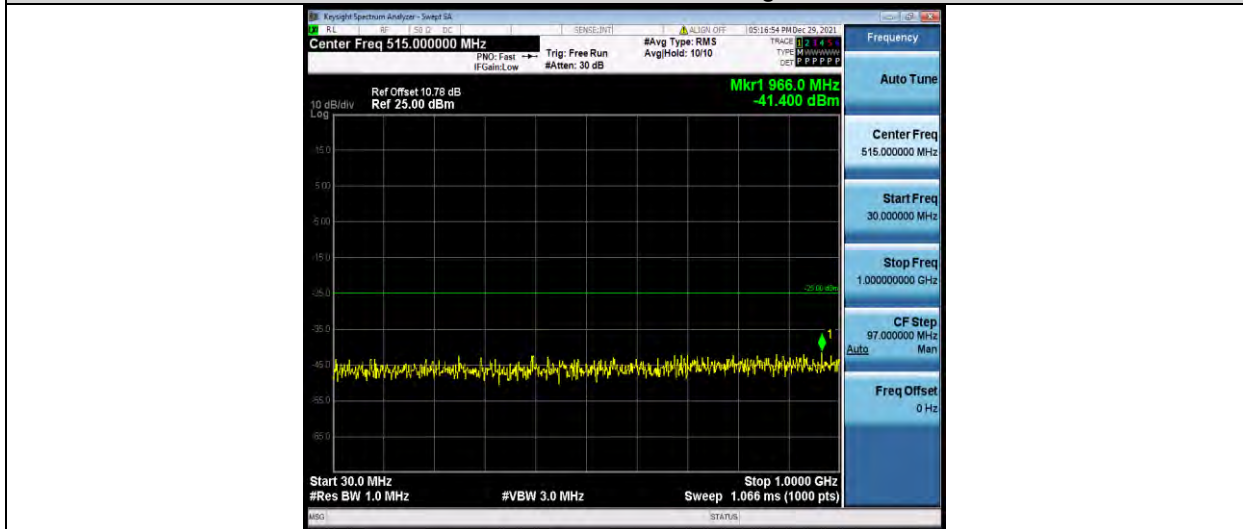

Band7-5MHz-16QAM-21100-1RB#0-Range2: 1000~27000MHz