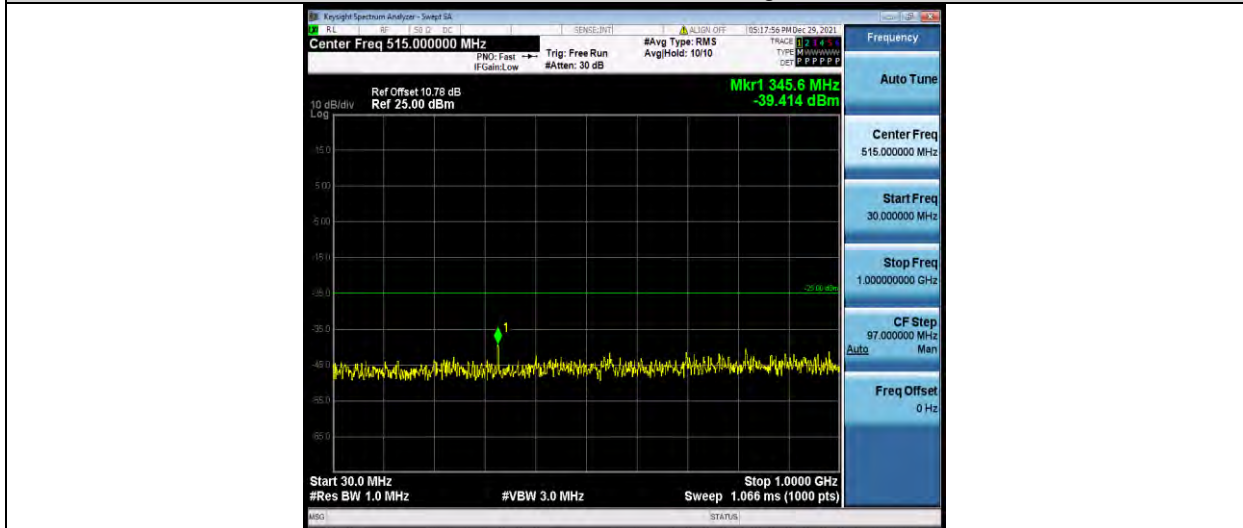

Band7-5MHz-16QAM-21425-1RB#0-Range2:1000~27000MHz