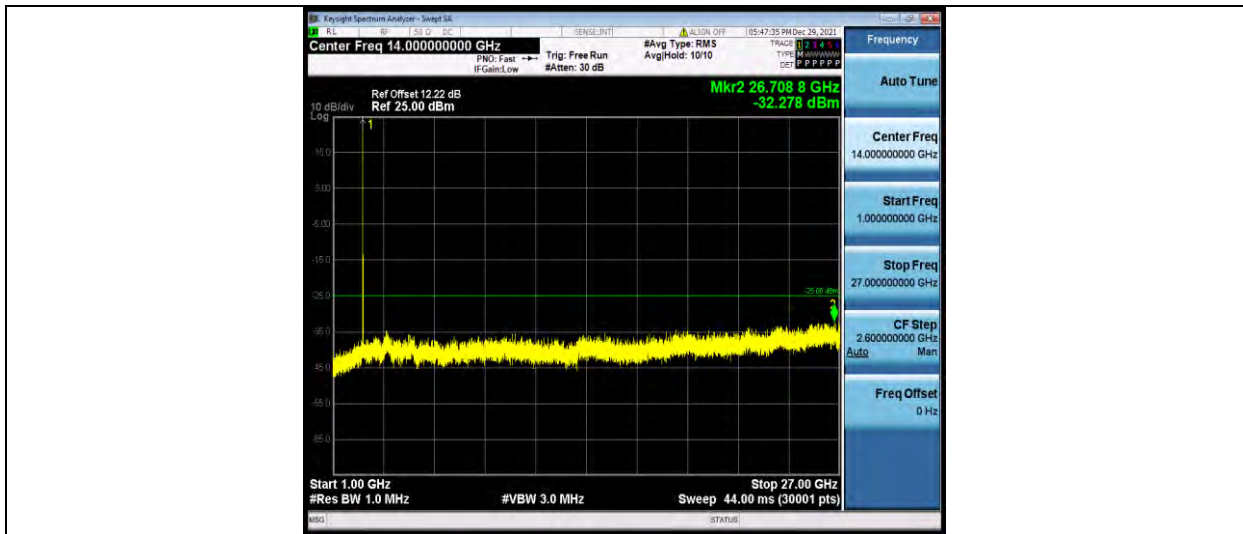

Test Report No.: W7L-P22030026-2RF05

Band7-15MHz-QPSK-20825-1RB#0-Range2:1000~27000MHz

Band7-15MHz-QPSK-21100-1RB#0-Range1:30~1000MHz

Band7-15MHz-QPSK-21100-1RB#0-Range2:1000~27000MHz

BUREAU VERITAS

Test Report No.: W7L-P22030026-2RF05