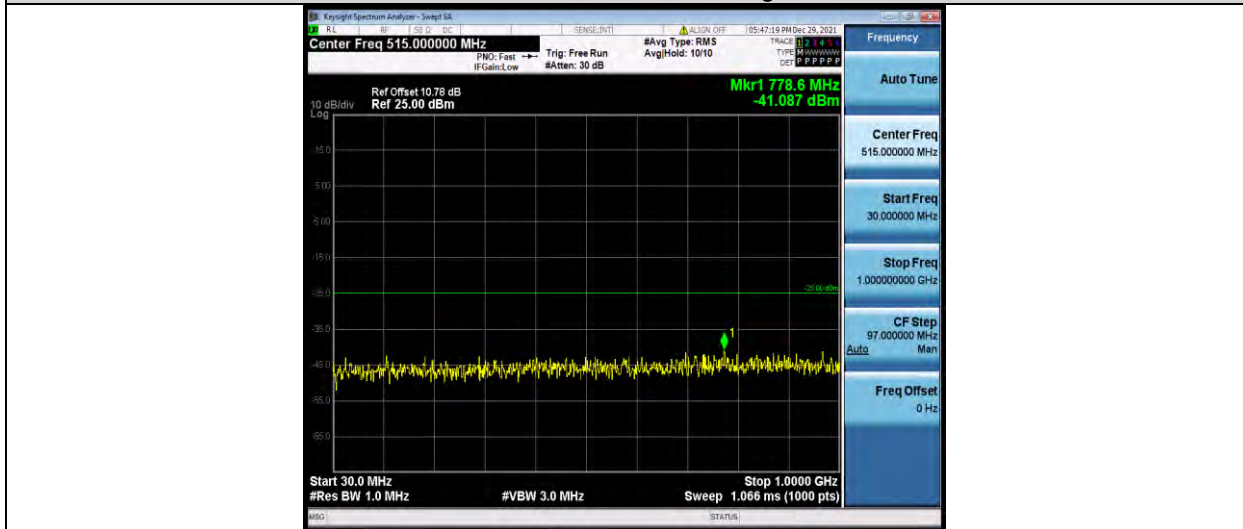

Band7-15MHz-QPSK-21100-1RB#0-Range2:1000~27000MHz