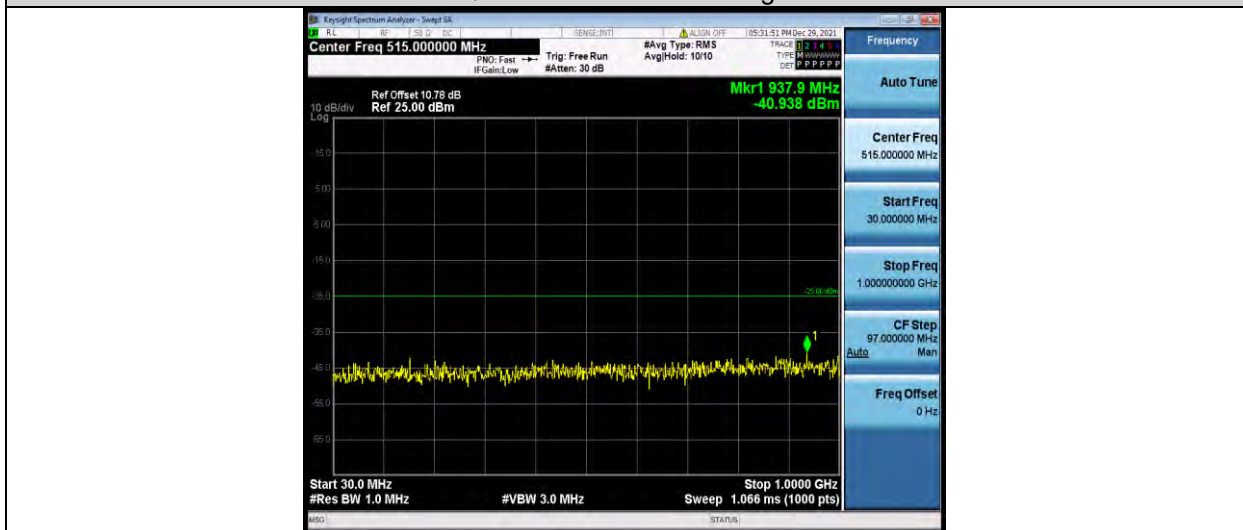

Band7-10MHz-QPSK-21100-1RB#0-Range2:1000~27000MHz