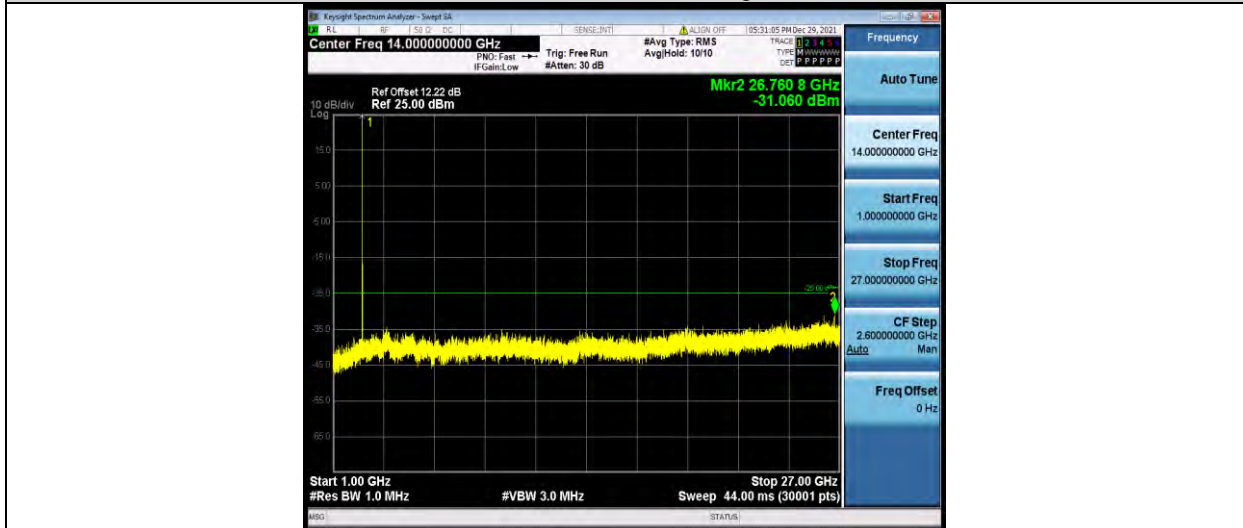

Band7-5MHz-16QAM-21425-1RB#0-Range1:30~1000MHz

Band7-5MHz-16QAM-21425-1RB#0-Range2:1000~27000MHz

Band7-10MHz-QPSK-20800-1RB#0-Range1:30~1000MHz

BUREAU VERITAS

Test Report No.: W7L-P22030026-2RF05

Band7-10MHz-QPSK-20800-1RB#0-Range2:1000~27000MHz