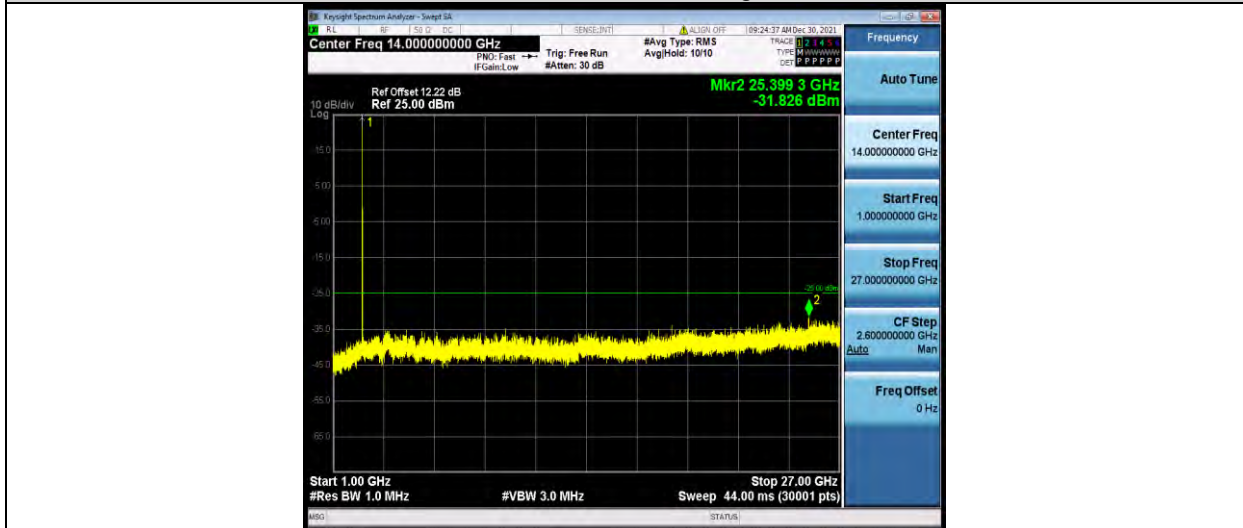

Band7-20MHz-QPSK-20850-1RB#0-Range1:30~1000MHz

BUREAU VERITAS

Test Report No.: W7L-P22030026-2RF05

Band7-20MHz-QPSK-20850-1RB#0-Range2: 1000~27000MHz

Band7-20MHz-QPSK-21100-1RB#0-Range1:30~1000MHz

Band7-20MHz-QPSK-21100-1RB#0-Range2: 1000~27000MHz