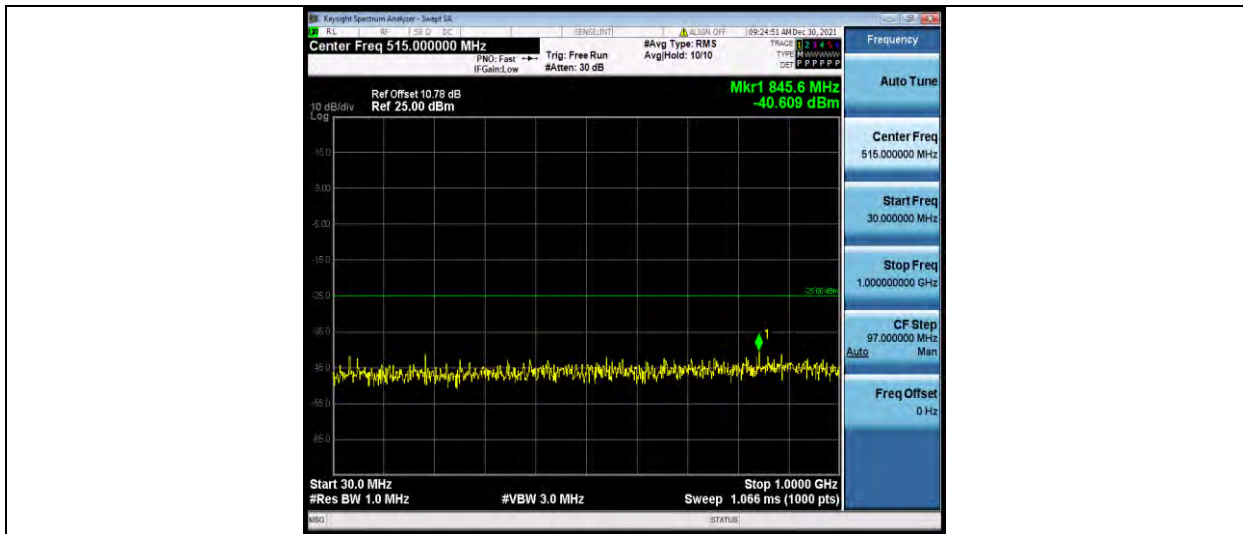

BUREAU VERITAS

Test Report No.: W7L-P22030026-2RF05

Band7-20MHz-16QAM-20850-1RB#0-Range2:1000~27000MHz