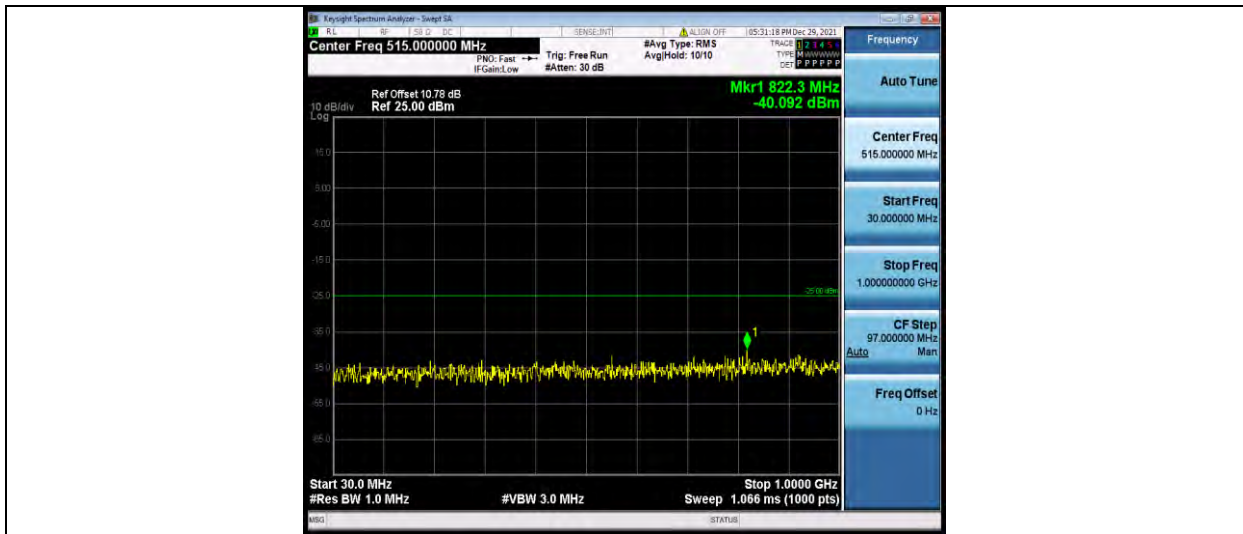

BUREAU VERITAS

Test Report No.: W7L-P22030026-2RF05

Band7-10MHz-16QAM-20800-1RB#0-Range2:1000~27000MHz