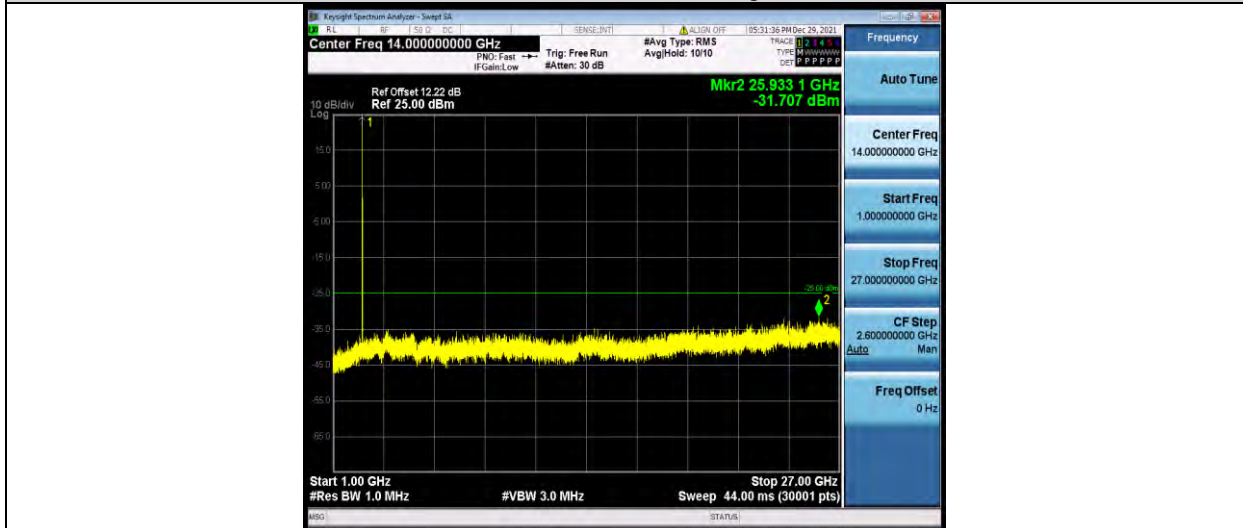

Band7-10MHz-16QAM-20800-1RB#0-Range1:30~1000MHz

BUREAU VERITAS

Test Report No.: W7L-P22030026-2RF05

Band7-10MHz-16QAM-20800-1RB#0-Range2:1000~27000MHz

Band7-10MHz-16QAM-21100-1RB#0-Range1:30~1000MHz

Band7-10MHz-16QAM-21100-1RB#0-Range2:1000~27000MHz