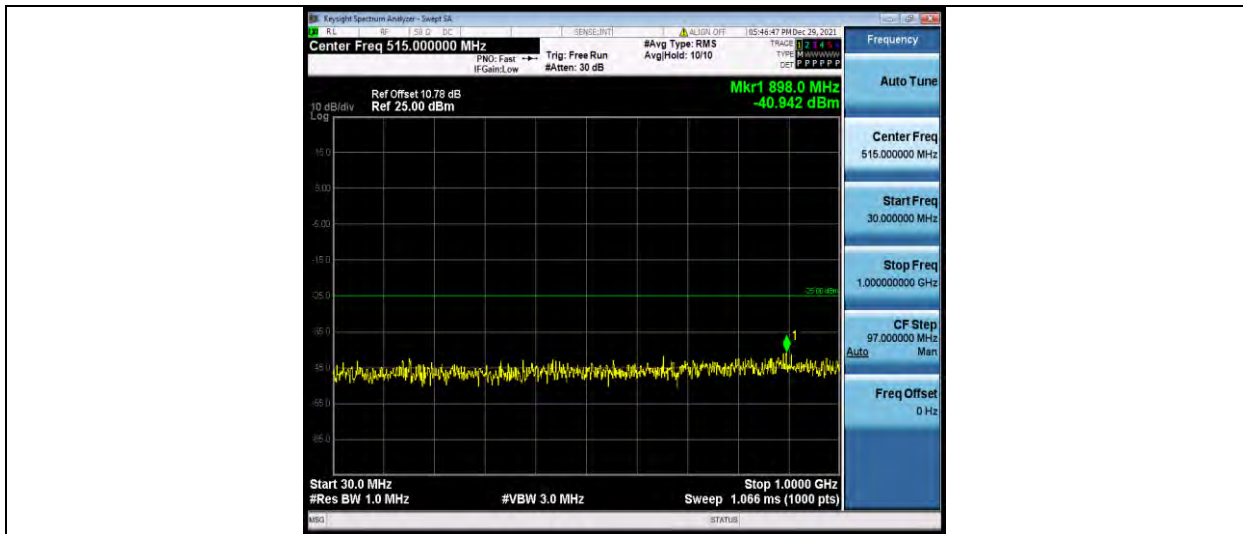

Band7-15MHz-QPSK-21375-1RB#0-Range1:30~1000MHz

Band7-15MHz-QPSK-21375-1RB#0-Range2:1000~27000MHz

Band7-15MHz-16QAM-20825-1RB#0-Range1:30~1000MHz

BUREAU VERITAS

Test Report No.: W7L-P22030026-2RF05

Band7-15MHz-16QAM-20825-1RB#0-Range2:1000~27000MHz