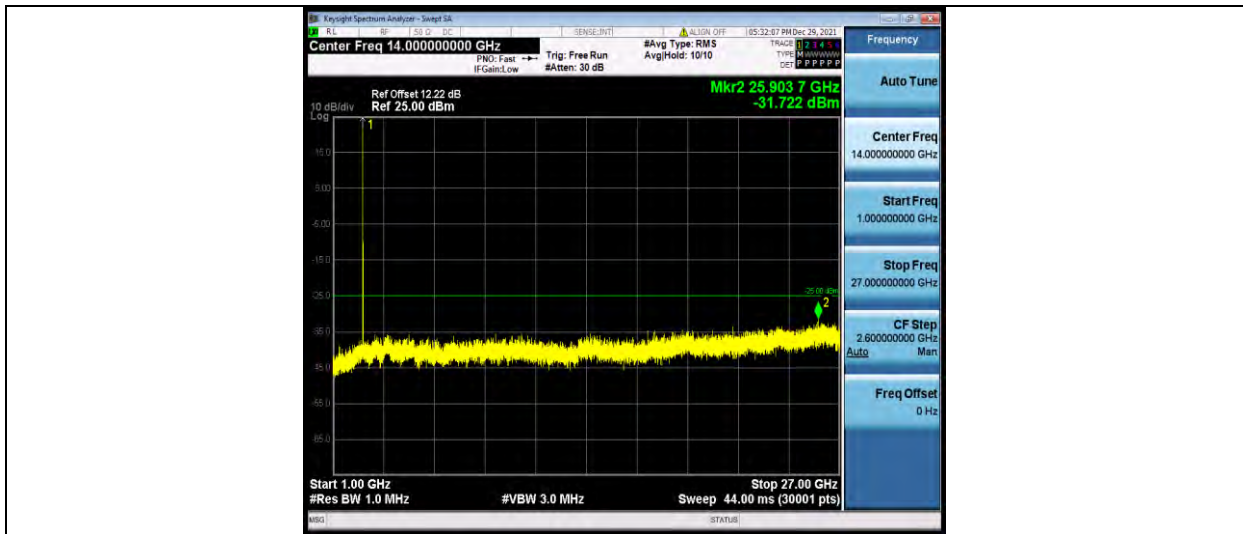

Band7-10MHz-QPSK-21100-1RB#0-Range1:30~1000MHz

Band7-10MHz-QPSK-21100-1RB#0-Range2:1000~27000MHz

BUREAU VERITAS

Test Report No.: W7L-P22030026-2RF05

Band7-10MHz-QPSK-21400-1RB#0-Range1:30~1000MHz

Band7-10MHz-QPSK-21400-1RB#0-Range2:1000~27000MHz