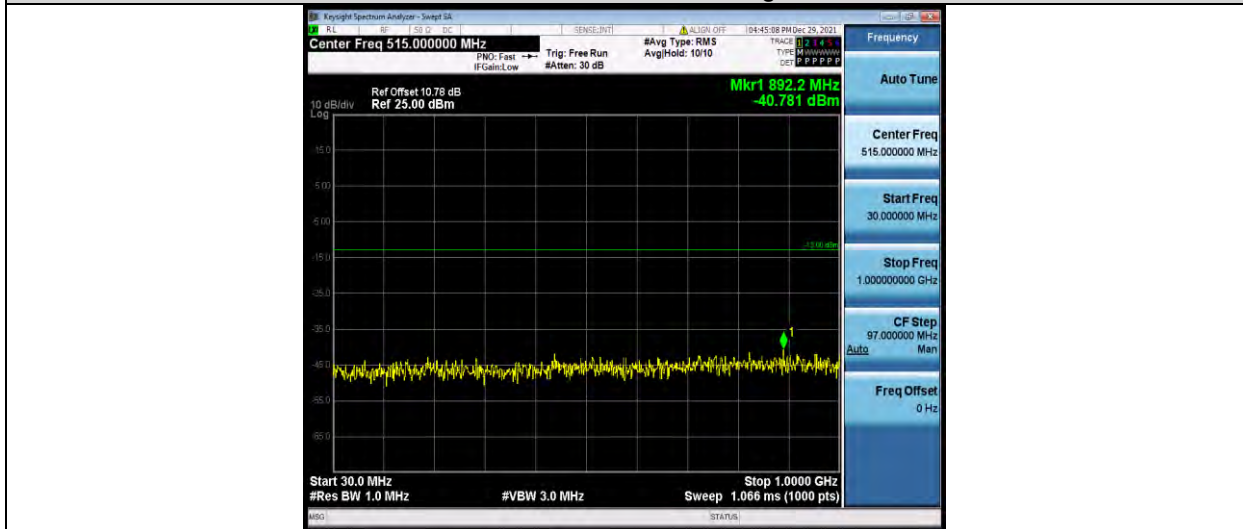

Band4-15MHz-QPSK-20325-1RB#0-Range2: 1000~20000MHz