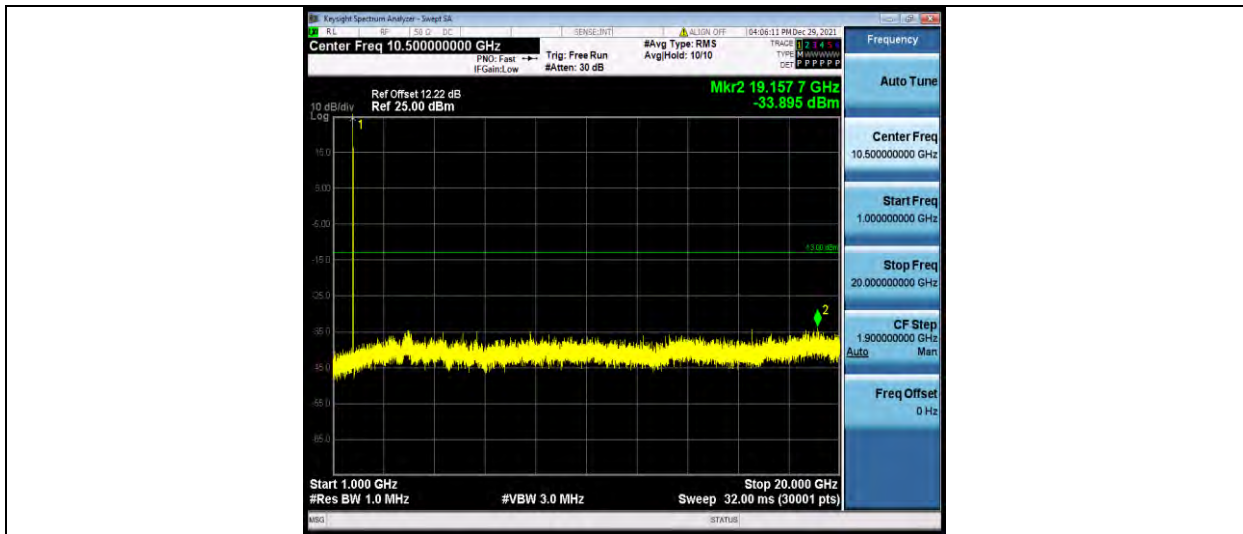

BUREAU VERITAS

Test Report No.: W7L-P22030026-2RF05

Band4-5MHz-QPSK-19975-1RB#0-Range1:30~1000MHz