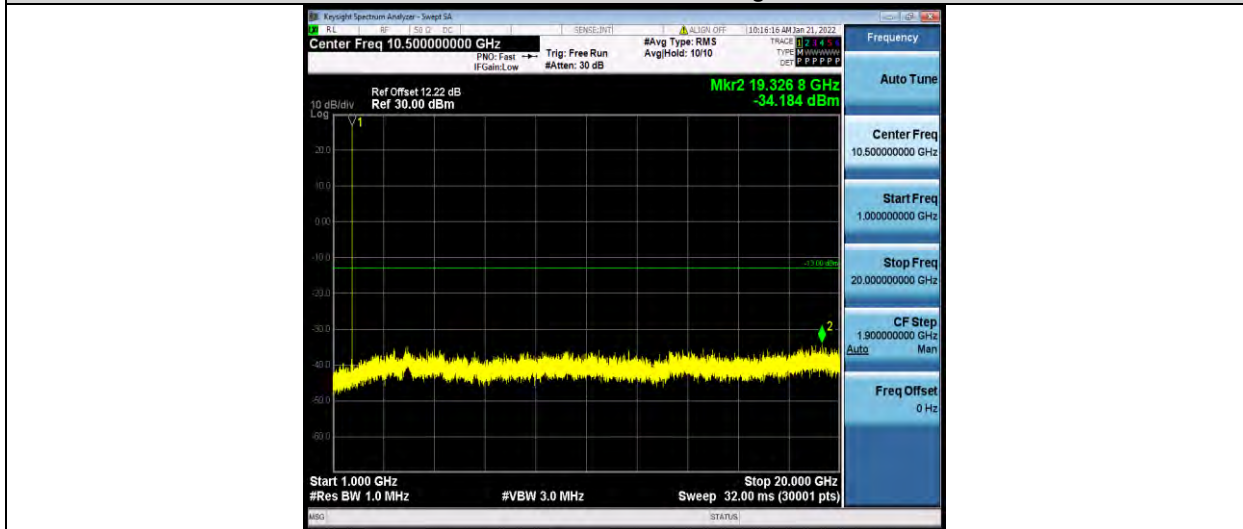

Band4-20MHz-16QAM-20300-1RB#0-Range1:30~1000MHz

Band4-20MHz-16QAM-20300-1RB#0-Range2:1000~20000MHz

BUREAU VERITAS

Test Report No.: W7L-P22030026-2RF05

Band4-1.4MHz-64QAM-19957-1RB#0-Range1:30~1000MHz

Band4-1.4MHz-64QAM-19957-1RB#0-Range2:1000~2000MHz