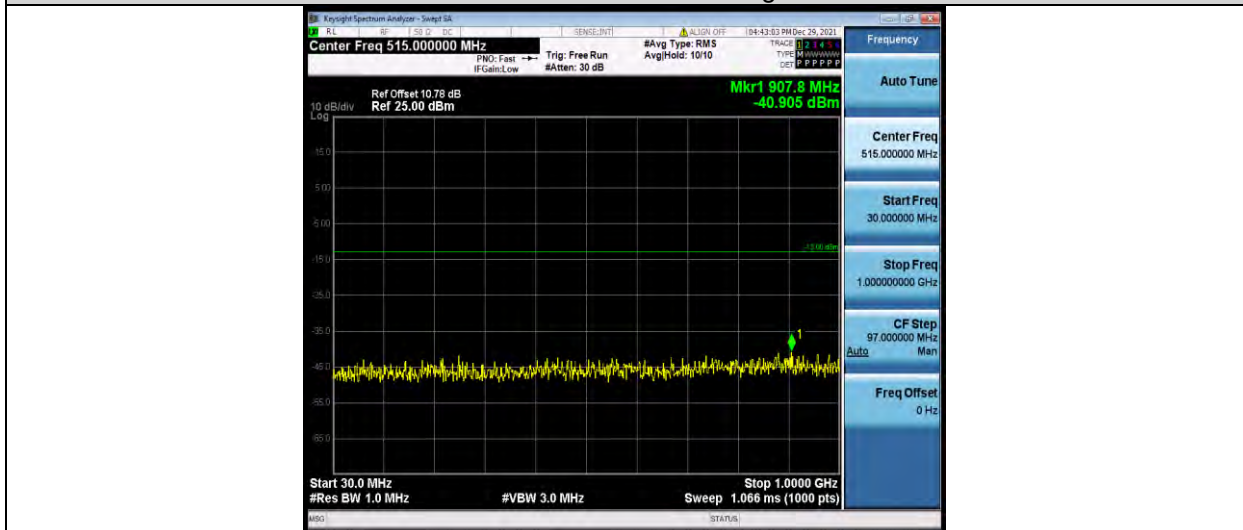

Band4-15MHz-QPSK-20025-1RB#0-Range1:30~1000MHz

Band4-15MHz-QPSK-20025-1RB#0-Range2:1000~20000MHz

Band4-15MHz-QPSK-20175-1RB#0-Range1:30~1000MHz

BUREAU VERITAS

Test Report No.: W7L-P22030026-2RF05

Band4-15MHz-QPSK-20175-1RB#0-Range2: 1000~20000MHz