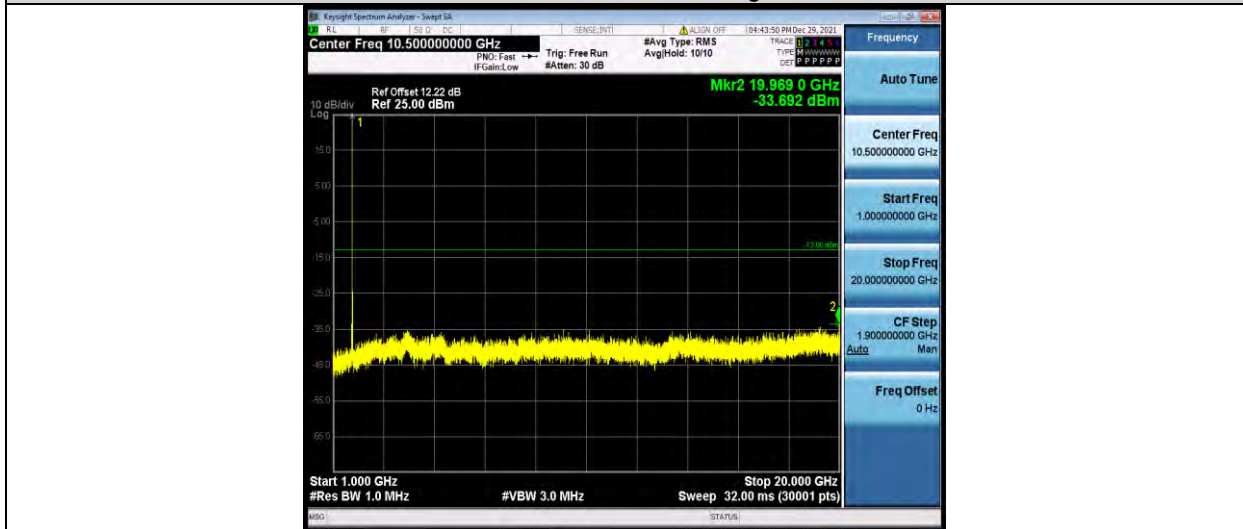

Band4-15MHz-QPSK-20325-1RB#0-Range1:30~1000MHz

Band4-15MHz-QPSK-20325-1RB#0-Range2: 1000~20000MHz

BUREAU VERITAS

Test Report No.: W7L-P22030026-2RF05

Band4-15MHz-16QAM-20025-1RB#0-Range1:30~1000MHz

Band4-15MHz-16QAM-20025-1RB#0-Range2:1000~2000MHz