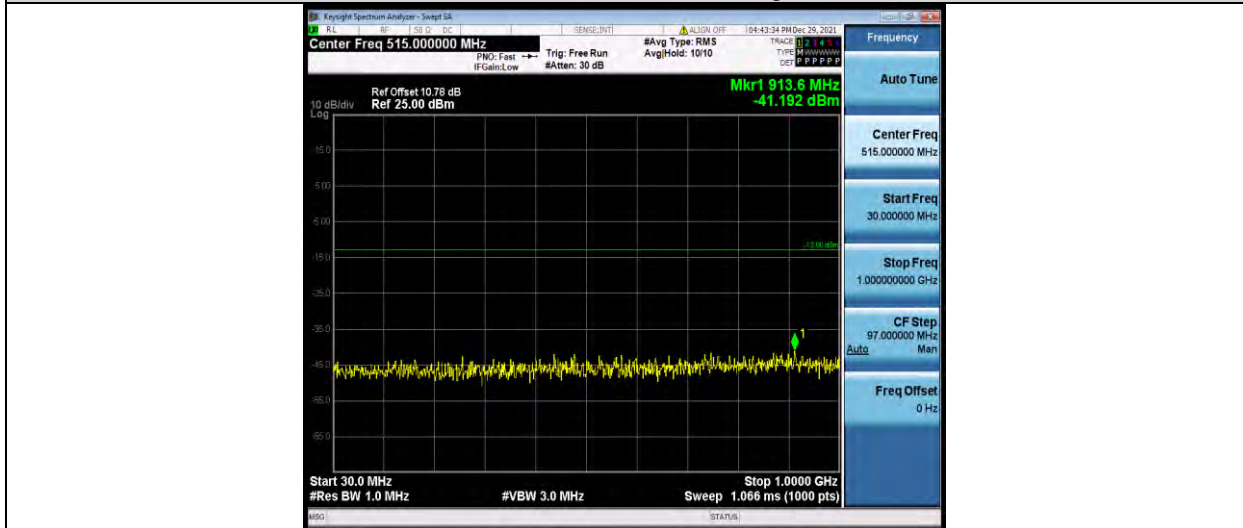

Band4-15MHz-QPSK-20325-1RB#0-Range1:30~1000MHz

Band4-15MHz-QPSK-20325-1RB#0-Range2: 1000~20000MHz

BUREAU VERITAS

Test Report No.: W7L-P22030026-2RF05

Band4-15MHz-16QAM-20025-1RB#0-Range1:30~1000MHz

Band4-15MHz-16QAM-20025-1RB#0-Range2:1000~2000MHz