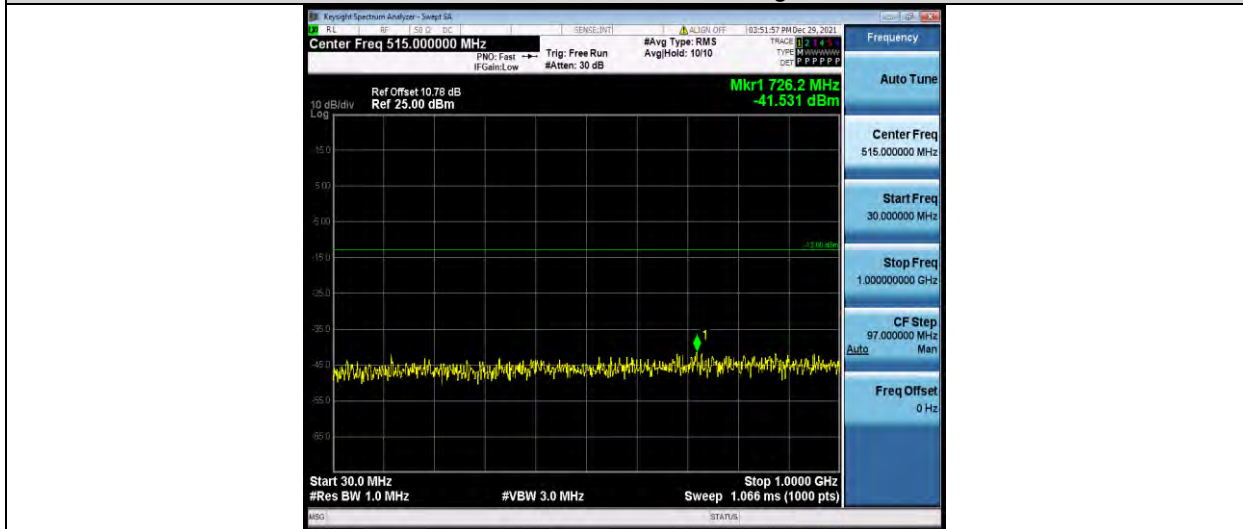

Band4-1.4MHz-16QAM-20393-1RB#0-Range2:1000~2000MHz