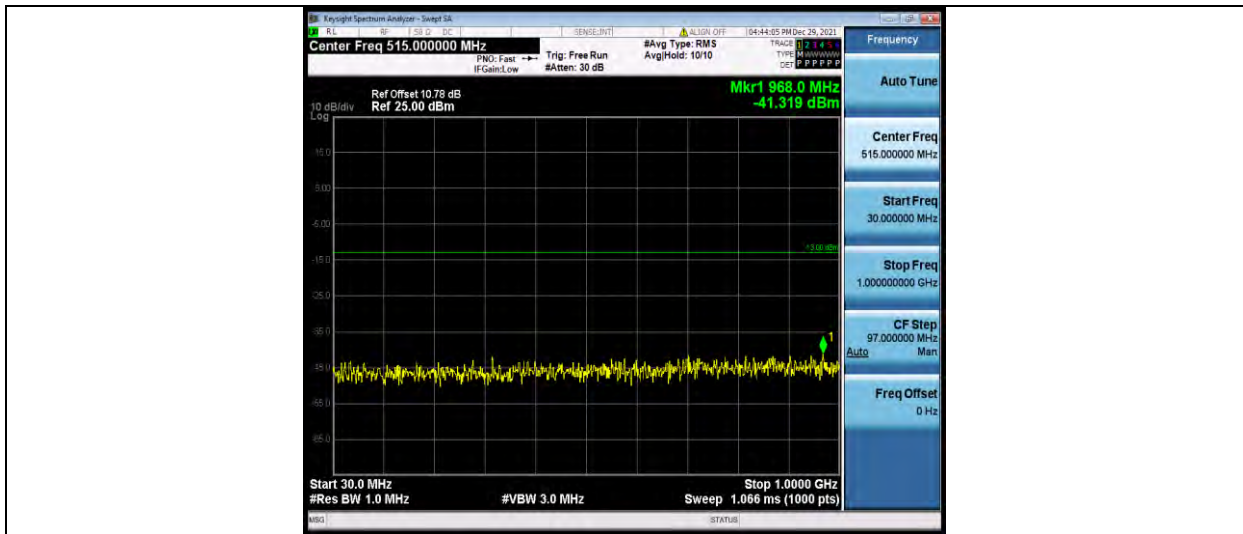

Band4-15MHz-QPSK-20025-1RB#0-Range1:30~1000MHz

Band4-15MHz-QPSK-20025-1RB#0-Range2:1000~20000MHz

Band4-15MHz-QPSK-20175-1RB#0-Range1:30~1000MHz

BUREAU VERITAS

Test Report No.: W7L-P22030026-2RF05

Band4-15MHz-QPSK-20175-1RB#0-Range2: 1000~20000MHz