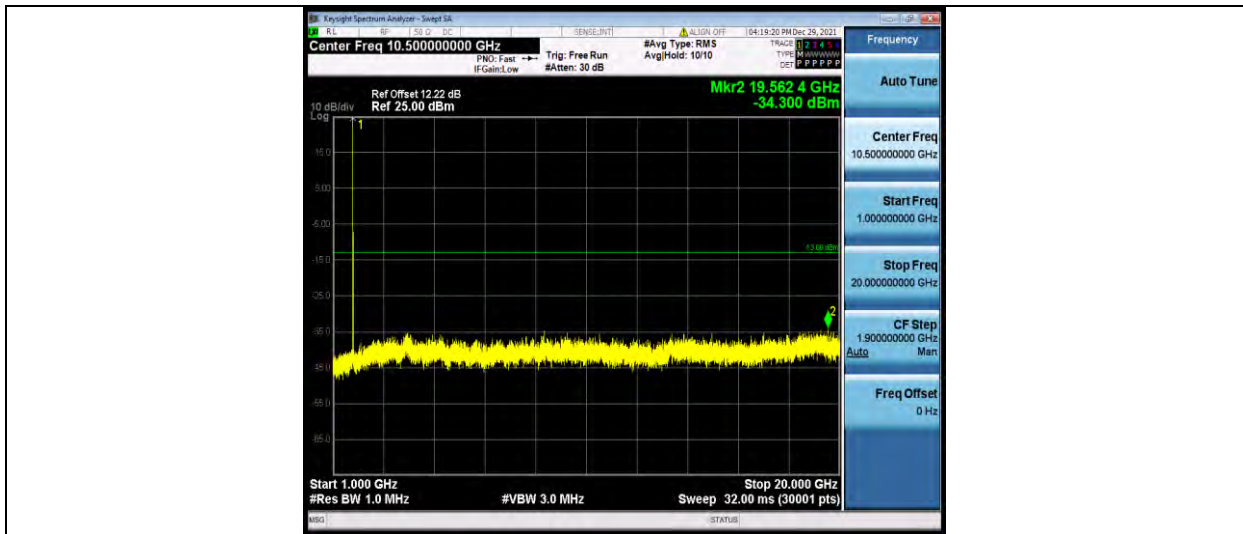

Test Report No.: W7L-P22030026-2RF05

Band4-5MHz-QPSK-20175-1RB#0-Range2:1000~20000MHz

Band4-5MHz-QPSK-20375-1RB#0-Range1:30~1000MHz

Band4-5MHz-QPSK-20375-1RB#0-Range2:1000~20000MHz

BUREAU VERITAS

Test Report No.: W7L-P22030026-2RF05