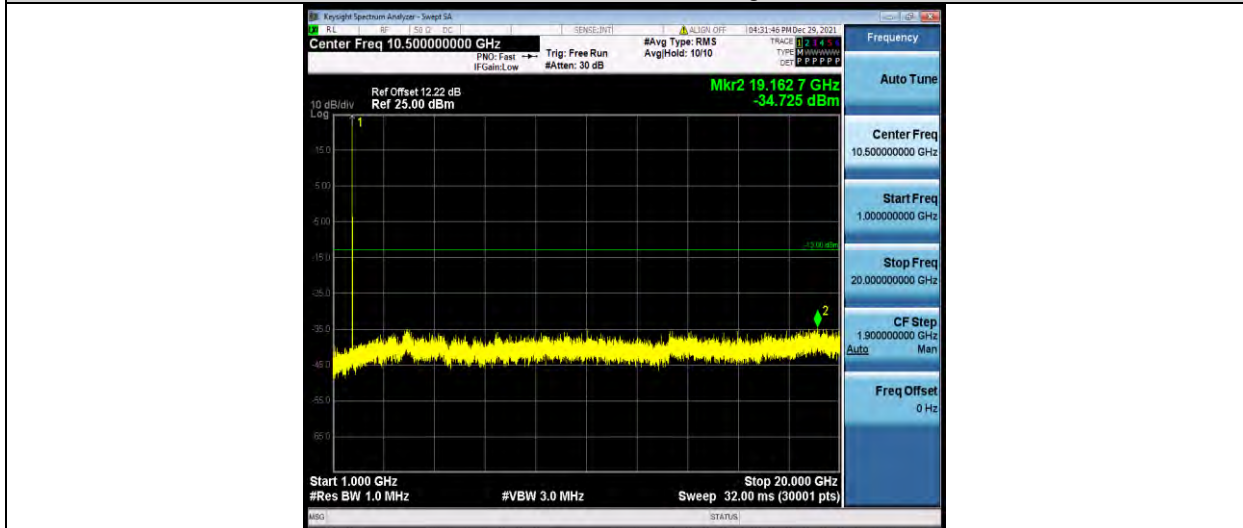

Band4-10MHz-16QAM-20350-1RB#0-Range1:30~1000MHz