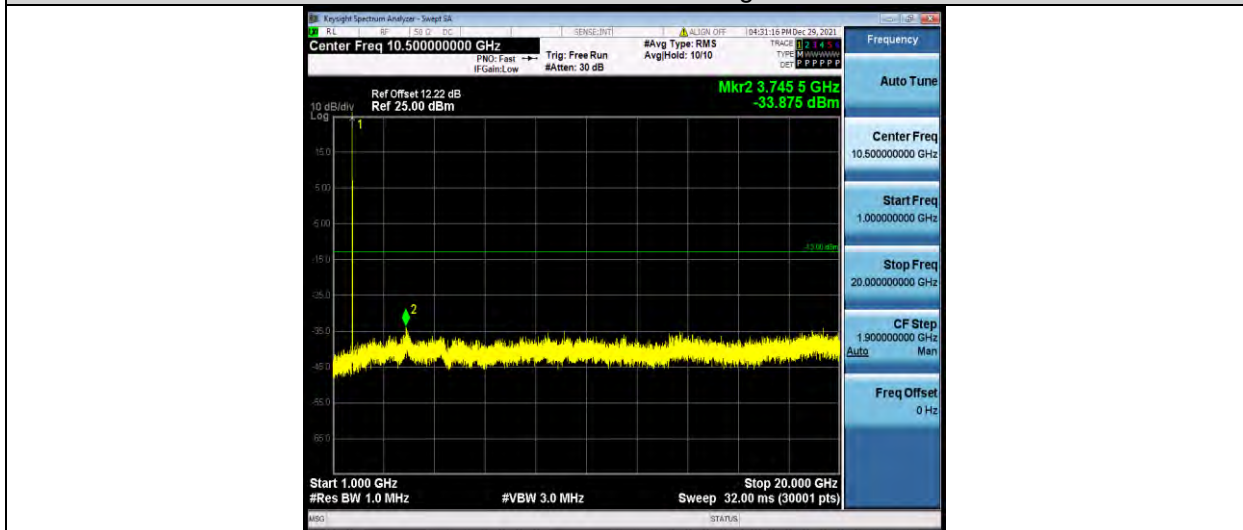

Band4-10MHz-QPSK-20175-1RB#0-Range1:30~1000MHz

BUREAU VERITAS

Test Report No.: W7L-P22030026-2RF05

Band4-10MHz-QPSK-20175-1RB#0-Range2: 1000~20000MHz

Band4-10MHz-QPSK-20350-1RB#0-Range1: 30~1000MHz

Band4-10MHz-QPSK-20350-1RB#0-Range2: 1000~20000MHz