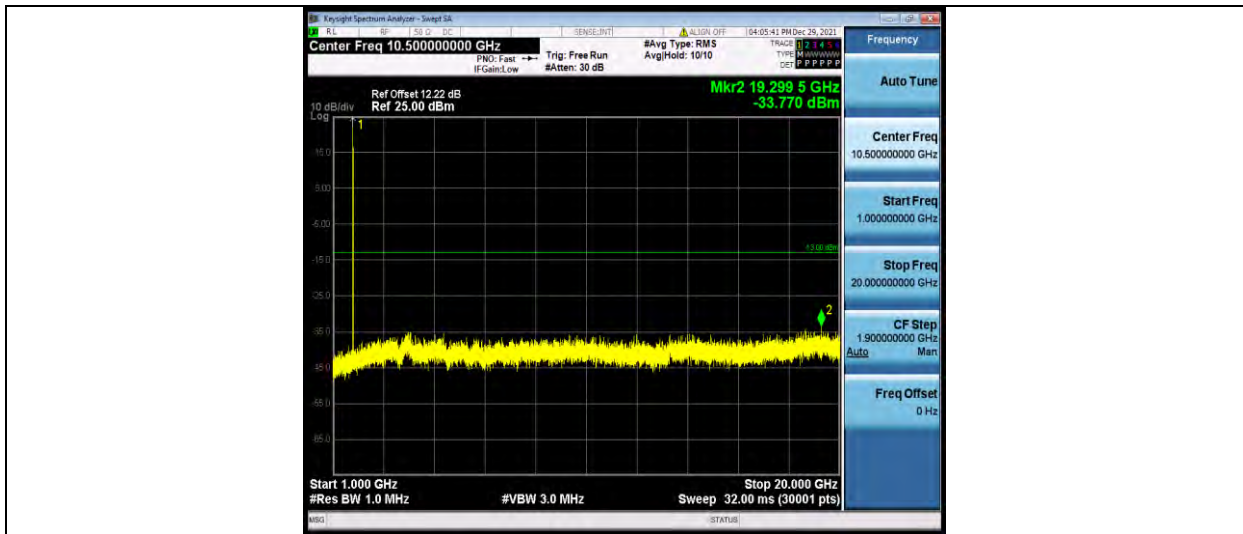

Band4-3MHz-QPSK-20385-1RB#0-Range1:30~1000MHz

Band4-3MHz-QPSK-20385-1RB#0-Range2:1000~20000MHz

BUREAU VERITAS

Test Report No.: W7L-P22030026-2RF05

Band4-3MHz-16QAM-19965-1RB#0-Range1:30~1000MHz

Band4-3MHz-16QAM-19965-1RB#0-Range2:1000~20000MHz