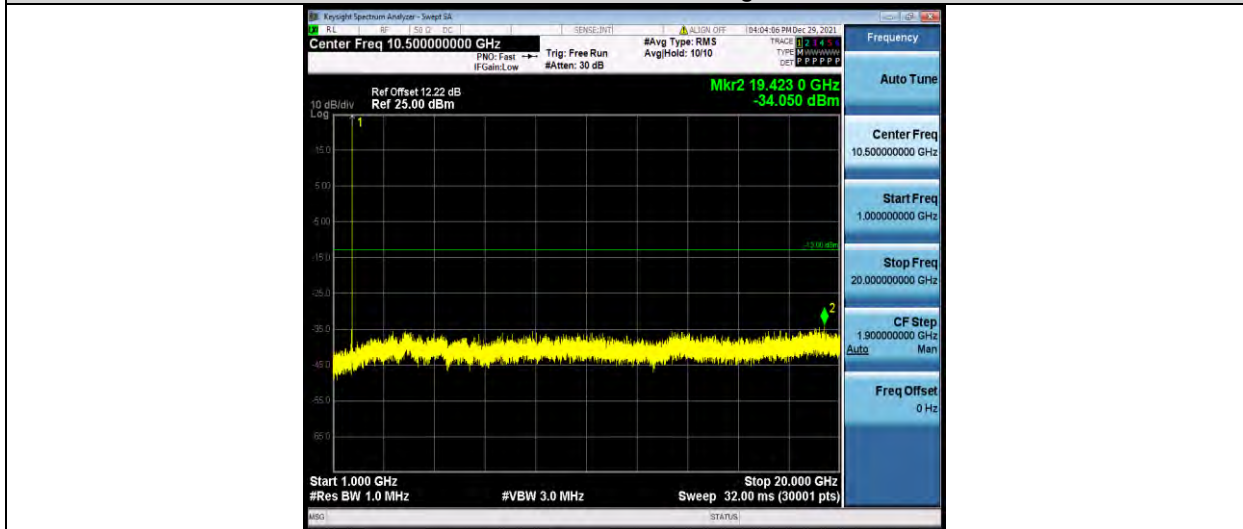

Band4-3MHz-QPSK-20385-1RB#0-Range1:30~1000MHz

Band4-3MHz-QPSK-20385-1RB#0-Range2:1000~20000MHz

BUREAU VERITAS

Test Report No.: W7L-P22030026-2RF05

Band4-3MHz-16QAM-19965-1RB#0-Range1:30~1000MHz

Band4-3MHz-16QAM-19965-1RB#0-Range2:1000~20000MHz