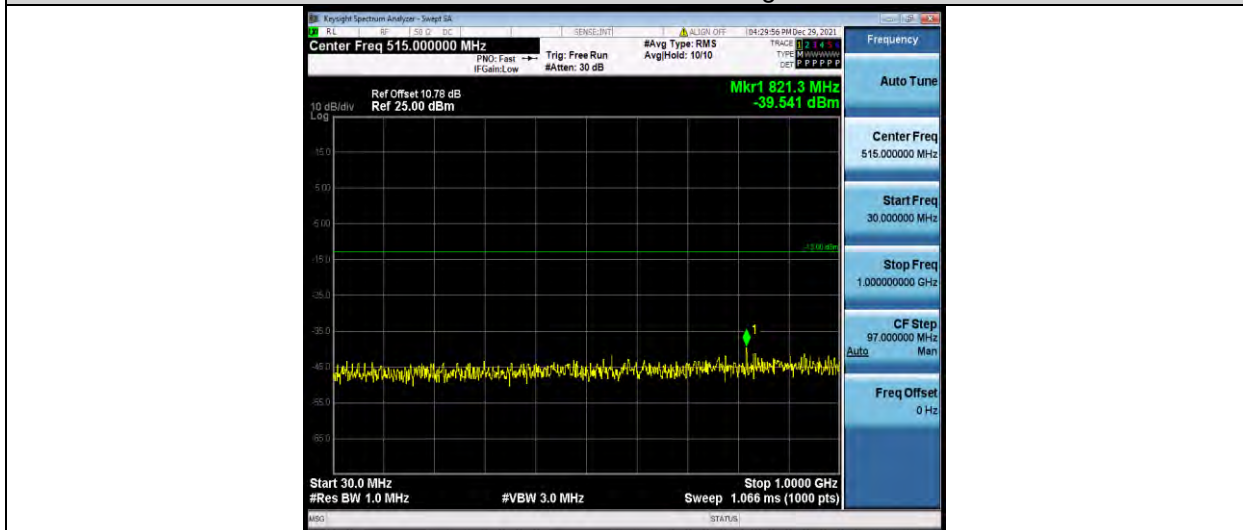

Band4-5MHz-16QAM-20375-1RB#0-Range1: 30~1000MHz

Band4-5MHz-16QAM-20375-1RB#0-Range2: 1000~20000MHz

BUREAU VERITAS

Test Report No.: W7L-P22030026-2RF05

Band4-10MHz-QPSK-20000-1RB#0-Range1:30~1000MHz

Band4-10MHz-QPSK-20000-1RB#0-Range2:1000~20000MHz