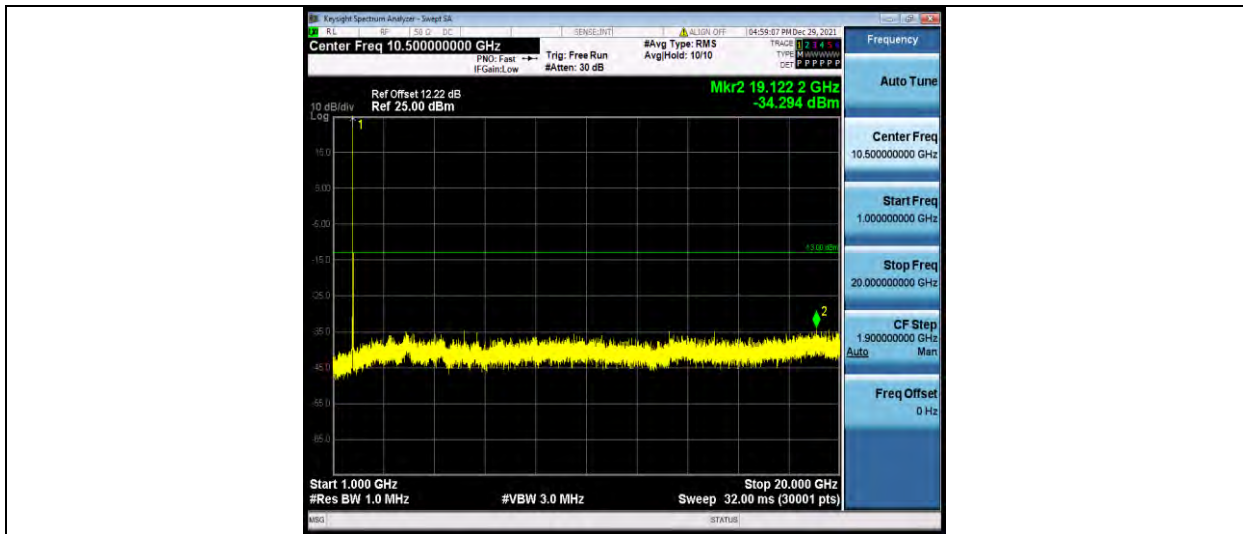

Band4-20MHz-16QAM-20300-1RB#0-Range1:30~1000MHz

Band4-20MHz-16QAM-20300-1RB#0-Range2:1000~20000MHz

BUREAU VERITAS

Test Report No.: W7L-P22030026-2RF05

Band4-1.4MHz-64QAM-19957-1RB#0-Range1:30~1000MHz

Band4-1.4MHz-64QAM-19957-1RB#0-Range2:1000~2000MHz