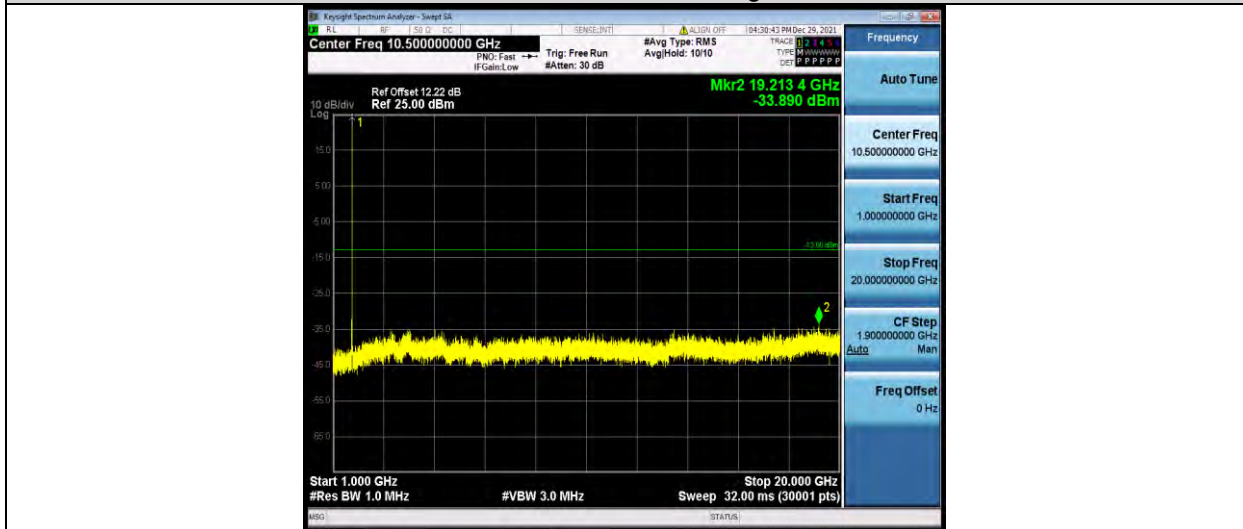

BUREAU VERITAS

Test Report No.: W7L-P22030026-2RF05

Band4-10MHz-16QAM-20000-1RB#0-Range1:30~1000MHz

Band4-10MHz-16QAM-20000-1RB#0-Range2:1000~2000MHz

Band4-10MHz-16QAM-20175-1RB#0-Range1:30~1000MHz

BUREAU VERITAS