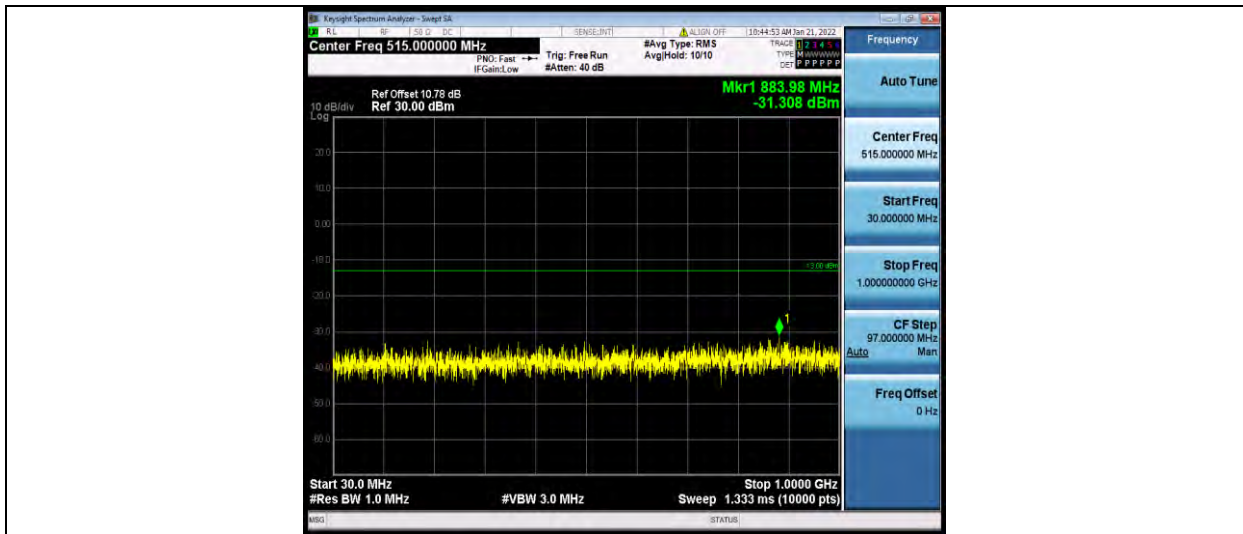

BUREAU VERITAS

Test Report No.: W7L-P22030026-2RF05

Band4-10MHz-64QAM-20175-1RB#0-Range2:1000~20000MHz