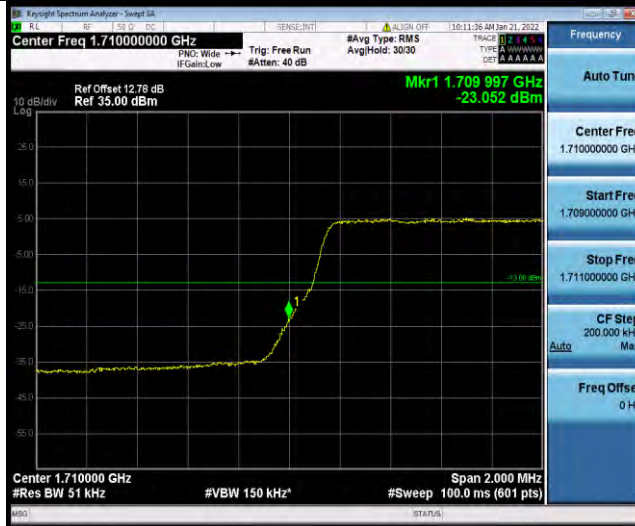

Band4-1.4MHz-64QAM-20350-6RB#0

Band4-3MHz-64QAM-19965-1RB#0

BUREAU VERITAS

Test Report No.: W7L-P22030026-2RF05

Band4-3MHz-64QAM-19965-15RB#0

Band4-3MHz-64QAM-20385-1RB#14

Band4-3MHz-64QAM-20385-15RB#0

BUREAU VERITAS