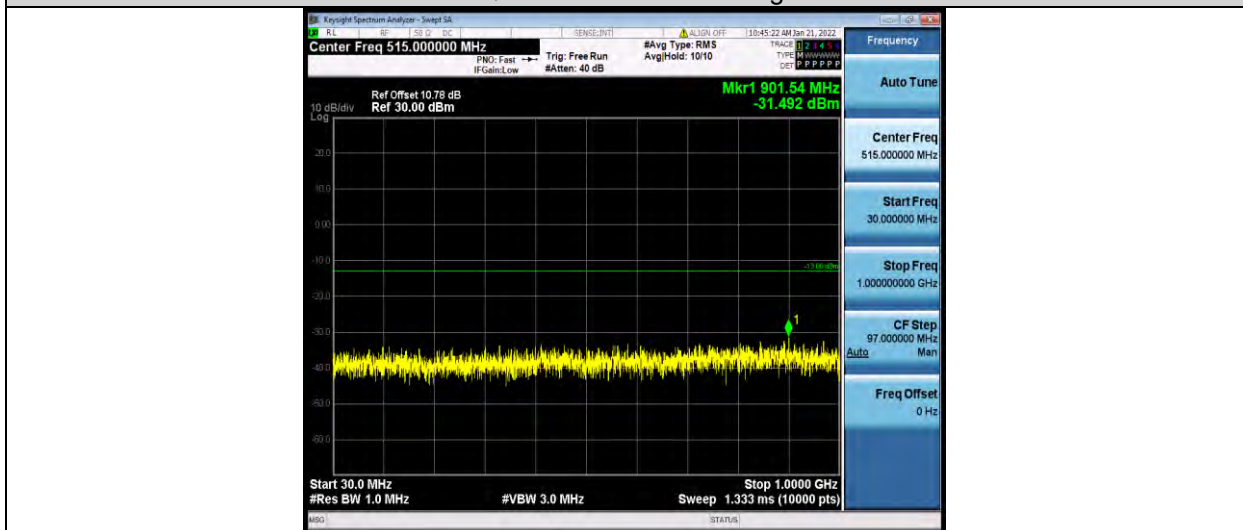

Band4-10MHz-64QAM-20175-1RB#0-Range1:30~1000MHz

BUREAU VERITAS

Test Report No.: W7L-P22030026-2RF05

Band4-10MHz-64QAM-20175-1RB#0-Range2:1000~20000MHz

Band4-10MHz-64QAM-20350-1RB#0-Range1:30~1000MHz

Band4-10MHz-64QAM-20350-1RB#0-Range2:1000~20000MHz