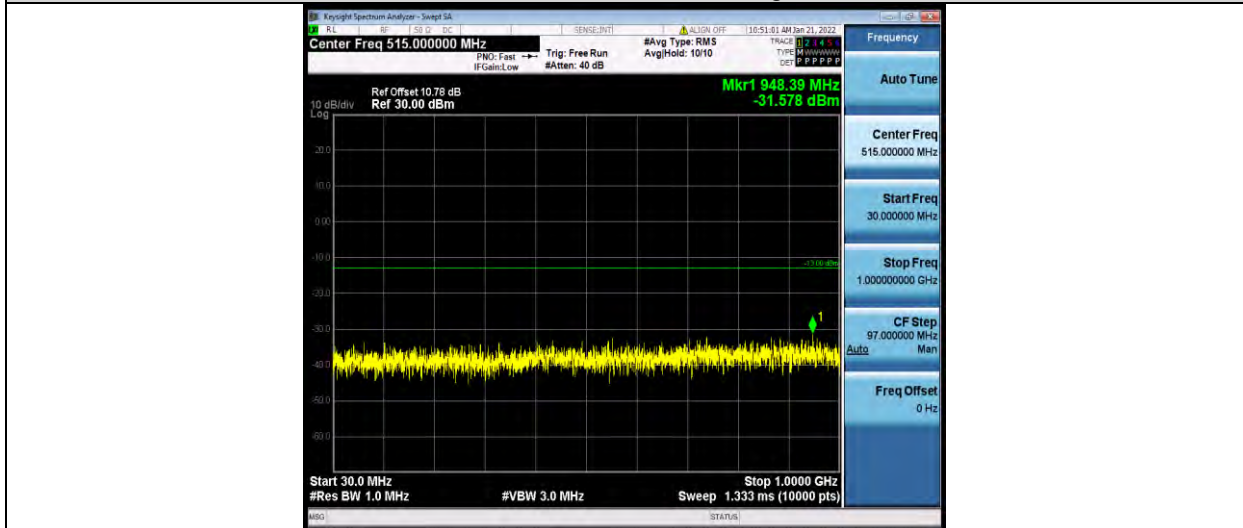

Band4-15MHz-64QAM-20025-1RB#0-Range2:1000~2000MHz