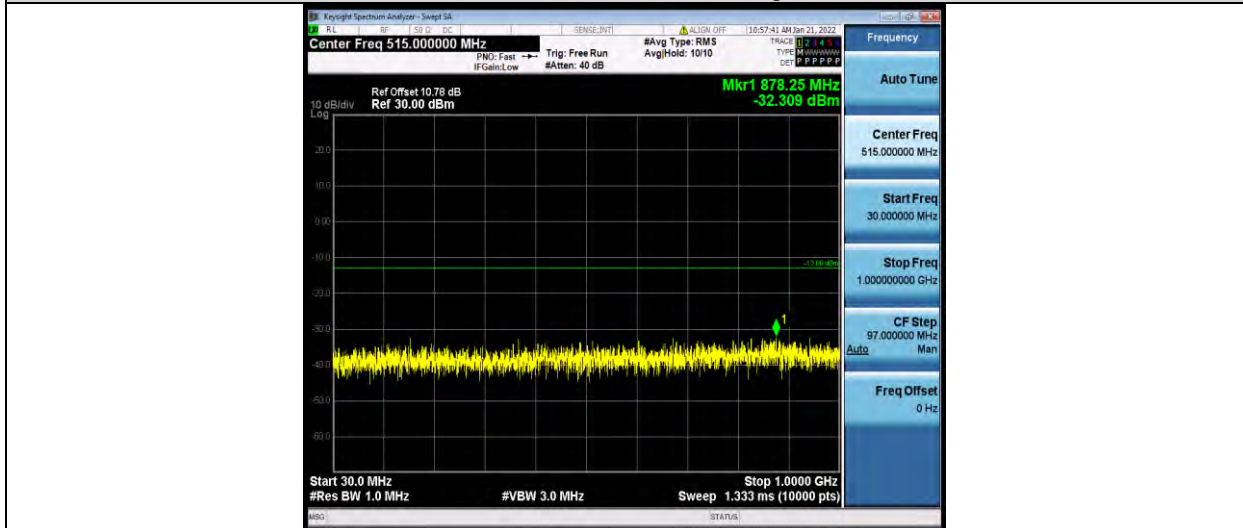

Band4-20MHz-64QAM-20050-1RB#0-Range1:30~1000MHz

Band4-20MHz-64QAM-20050-1RB#0-Range2:1000~2000MHz

Band4-20MHz-64QAM-20175-1RB#0-Range1:30~1000MHz