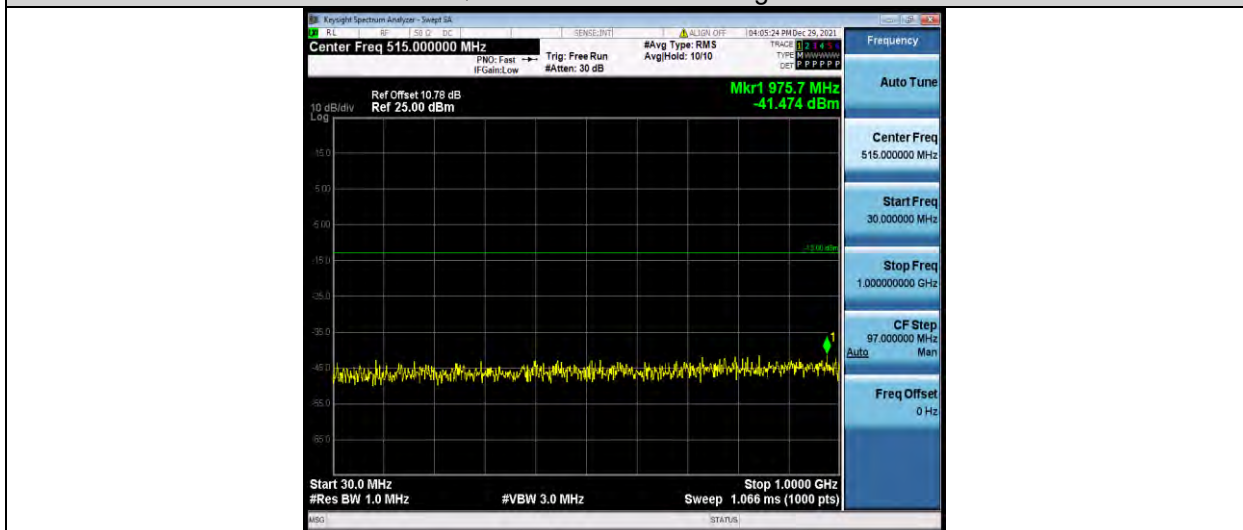

Band4-3MHz-QPSK-20385-1RB#0-Range2:1000~20000MHz