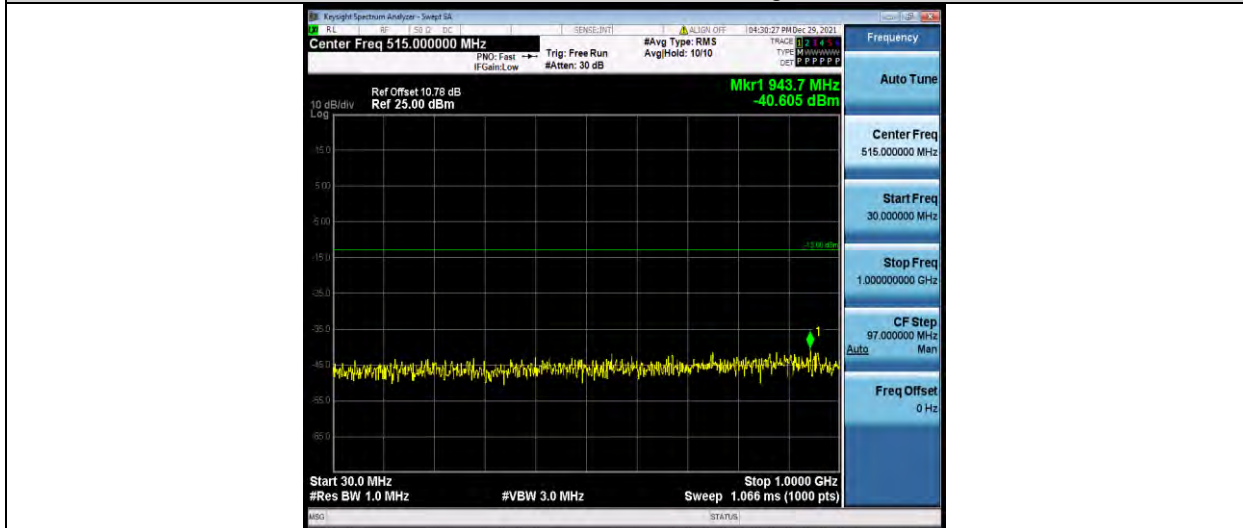

Band4-10MHz-16QAM-20000-1RB#0-Range2:1000~2000MHz