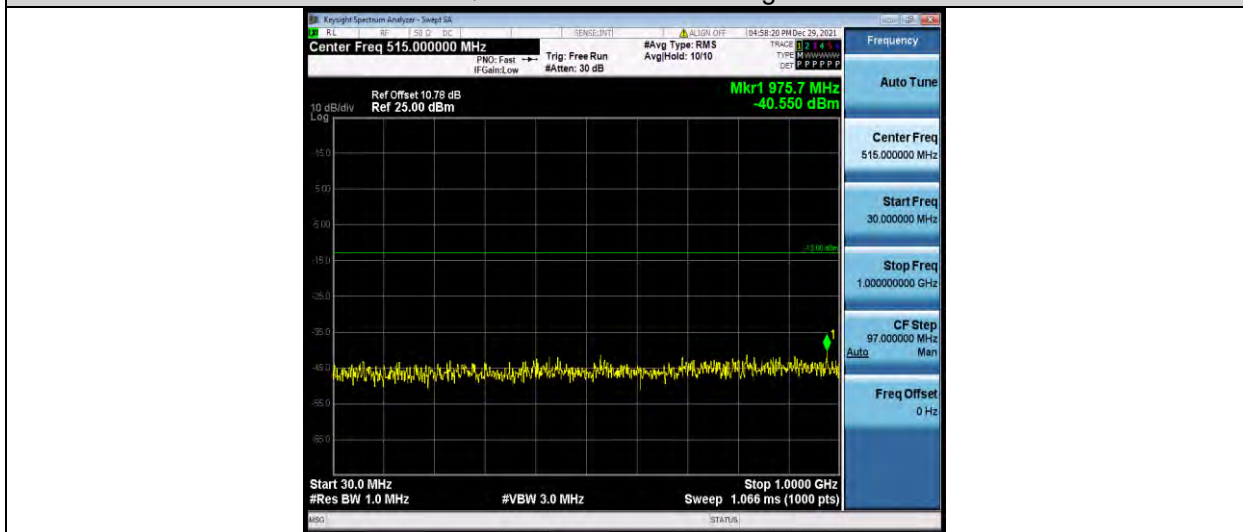

Band4-20MHz-QPSK-20300-1RB#0-Range2: 1000~20000MHz