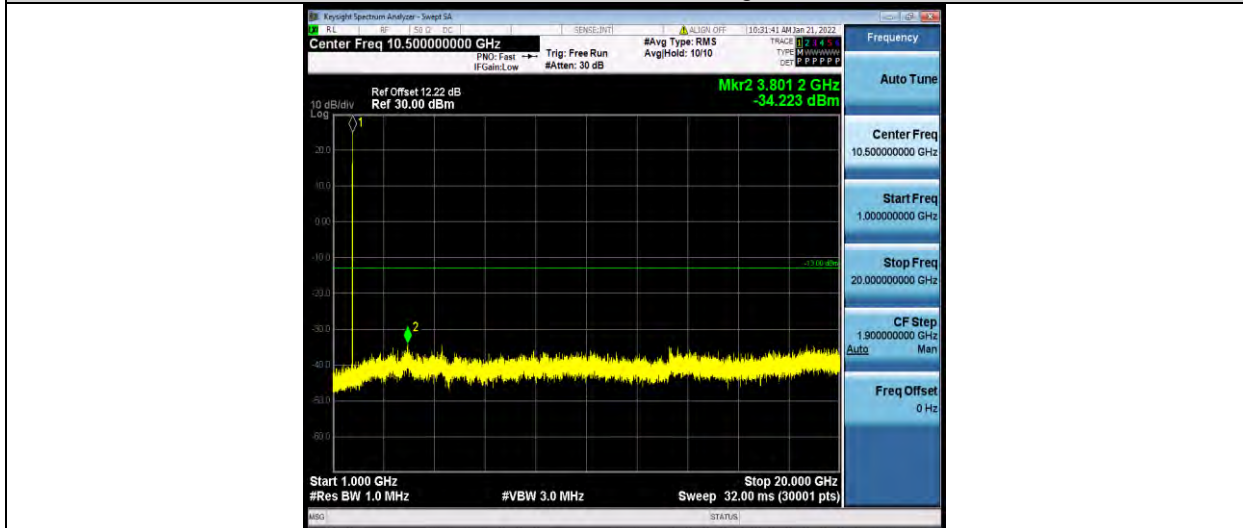

Band4-3MHz-64QAM-20385-1RB#0-Range1: 30~1000MHz