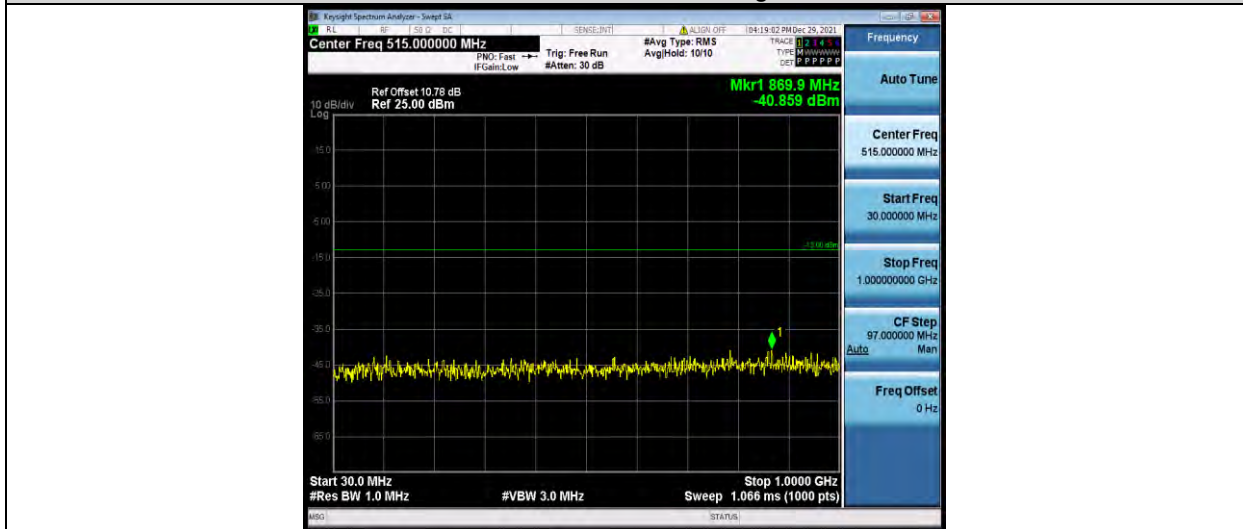

Band4-5MHz-QPSK-20375-1RB#0-Range2:1000~20000MHz