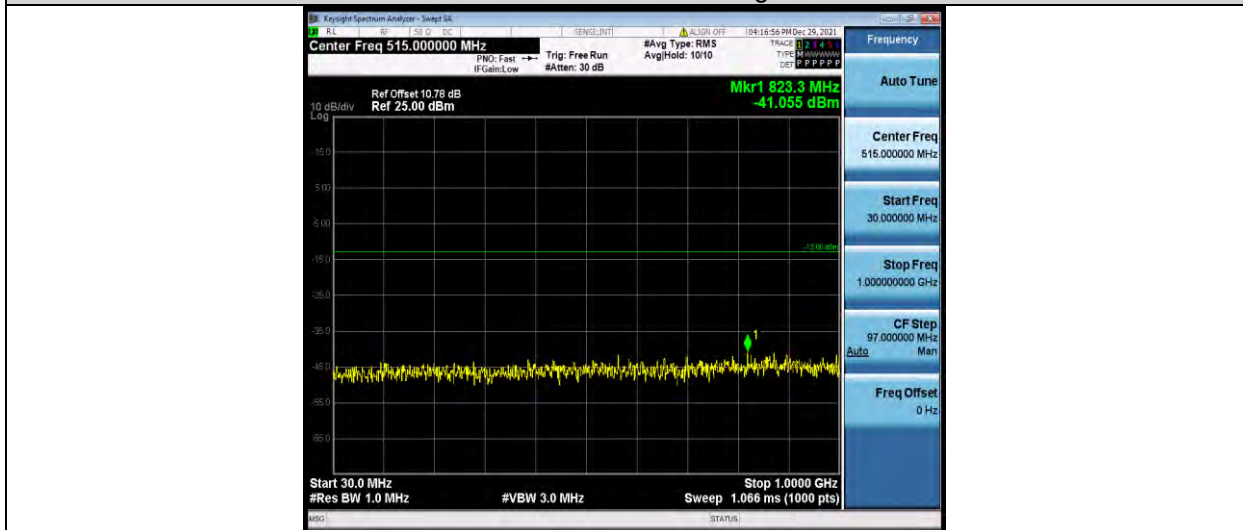

Band4-5MHz-QPSK-19975-1RB#0-Range2:1000~20000MHz