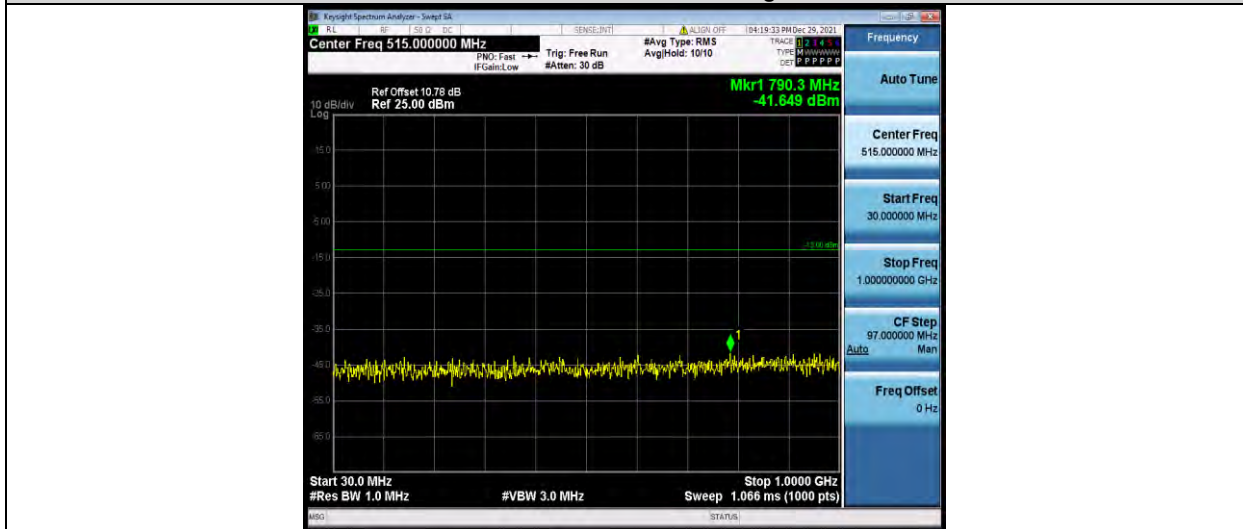

Band4-5MHz-16QAM-20375-1RB#0-Range2: 1000~20000MHz