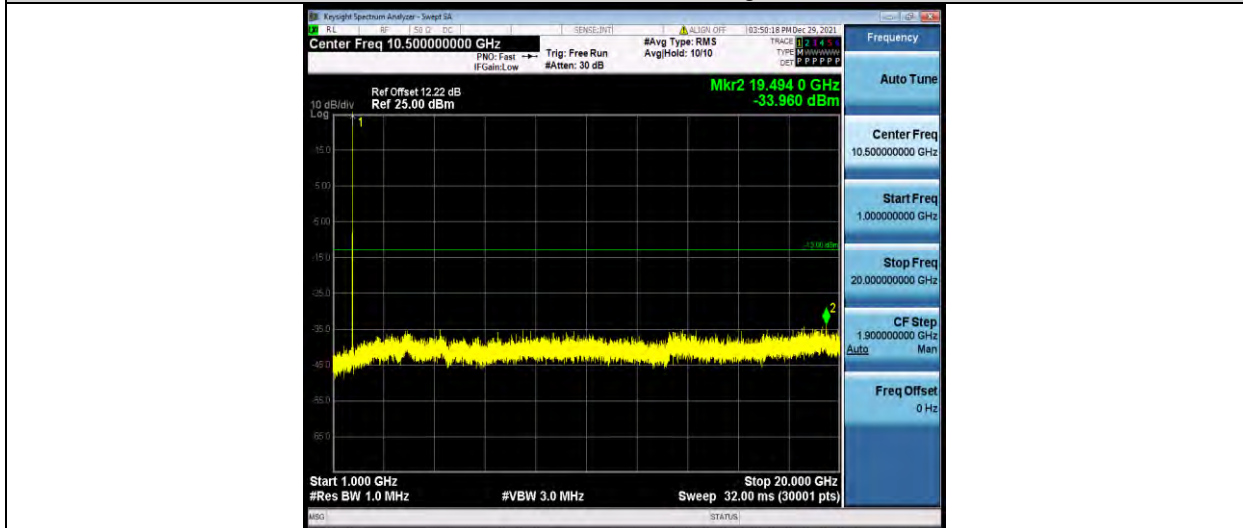

Test Graphs

BUREAU VERITAS

Test Report No.: W7L-P22030026-2RF05

Band4-1.4MHz-QPSK-20175-1RB#0-Range2:1000~20000MHz

Band4-1.4MHz-QPSK-20393-1RB#0-Range1:30~1000MHz

Band4-1.4MHz-QPSK-20393-1RB#0-Range2:1000~20000MHz