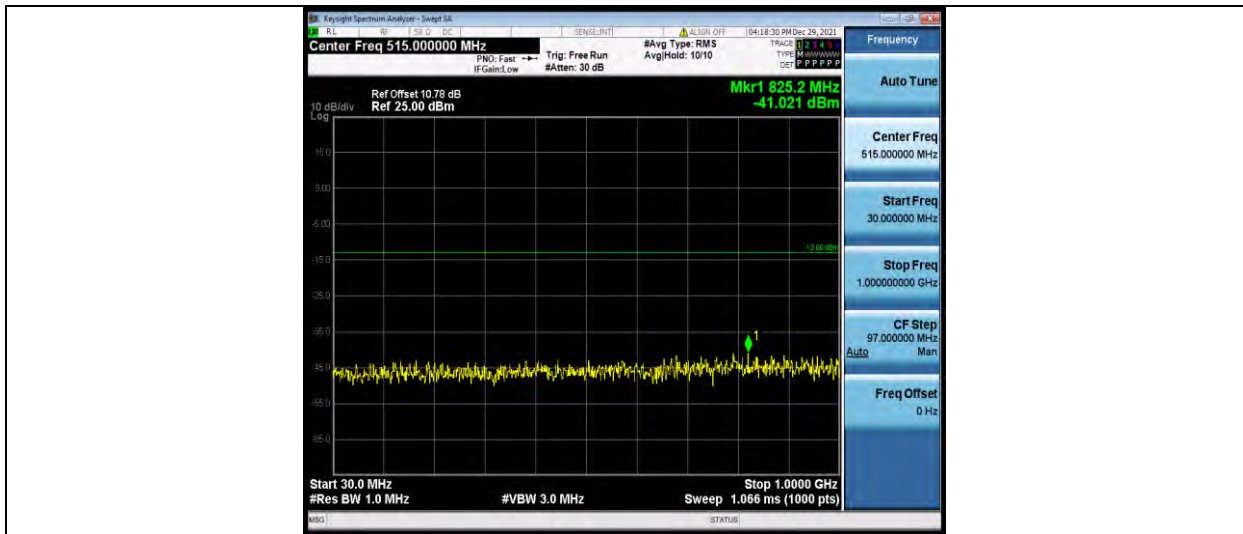

Band4-5MHz-16QAM-19975-1RB#0-Range1:30~1000MHz

Band4-5MHz-16QAM-19975-1RB#0-Range2:1000~20000MHz

Band4-5MHz-16QAM-20175-1RB#0-Range1:30~1000MHz

BUREAU VERITAS

Test Report No.: W7L-P22030026-2RF05

Band4-5MHz-16QAM-20175-1RB#0-Range2: 1000~20000MHz