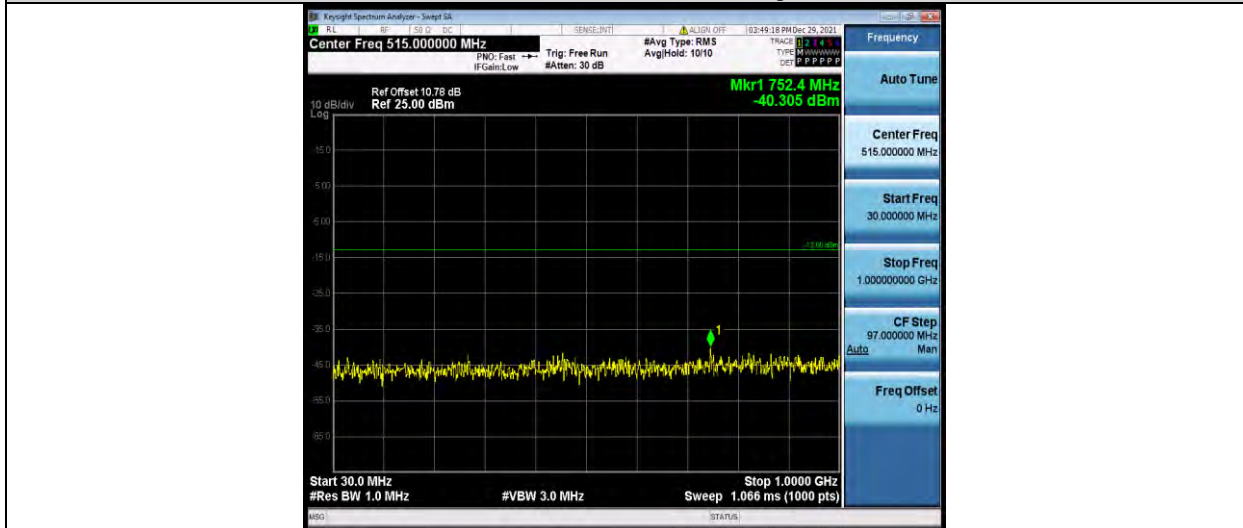

Band4-1.4MHz-16QAM-19957-1RB#0-Range2:1000~2000MHz