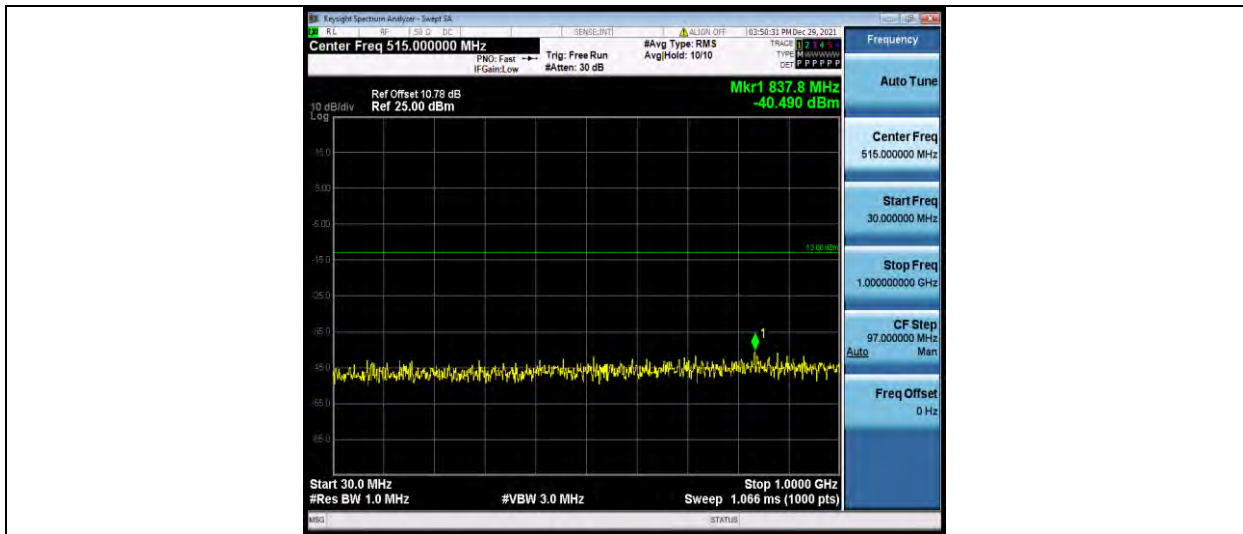

BUREAU VERITAS

Test Report No.: W7L-P22030026-2RF05

Band4-1.4MHz-16QAM-20175-1RB#0-Range2:1000~2000MHz