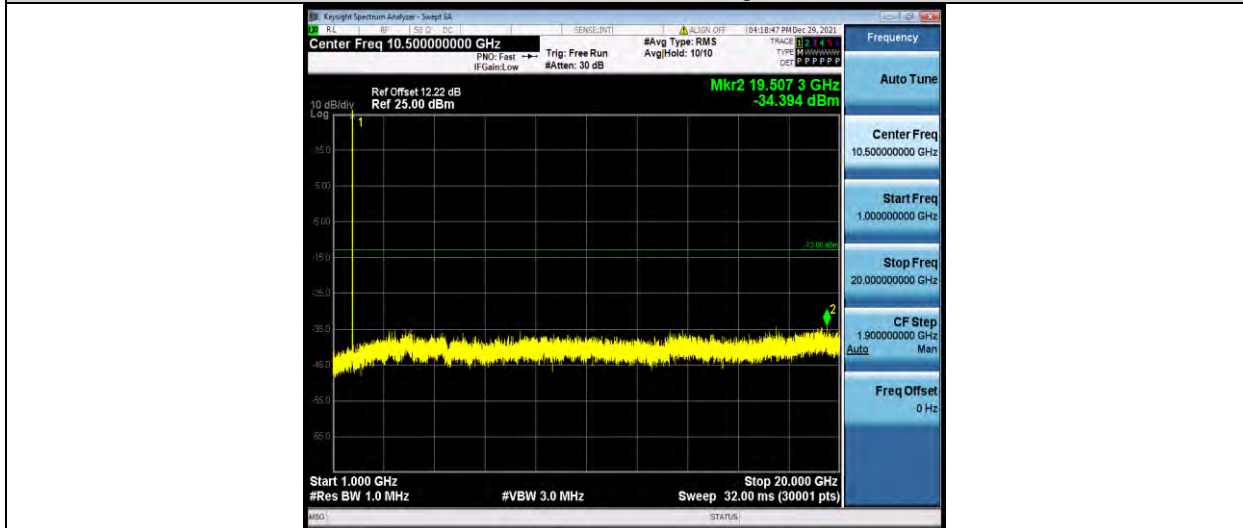

Band4-5MHz-16QAM-19975-1RB#0-Range1:30~1000MHz

Band4-5MHz-16QAM-19975-1RB#0-Range2:1000~20000MHz

Band4-5MHz-16QAM-20175-1RB#0-Range1:30~1000MHz

BUREAU VERITAS

Test Report No.: W7L-P22030026-2RF05

Band4-5MHz-16QAM-20175-1RB#0-Range2: 1000~20000MHz