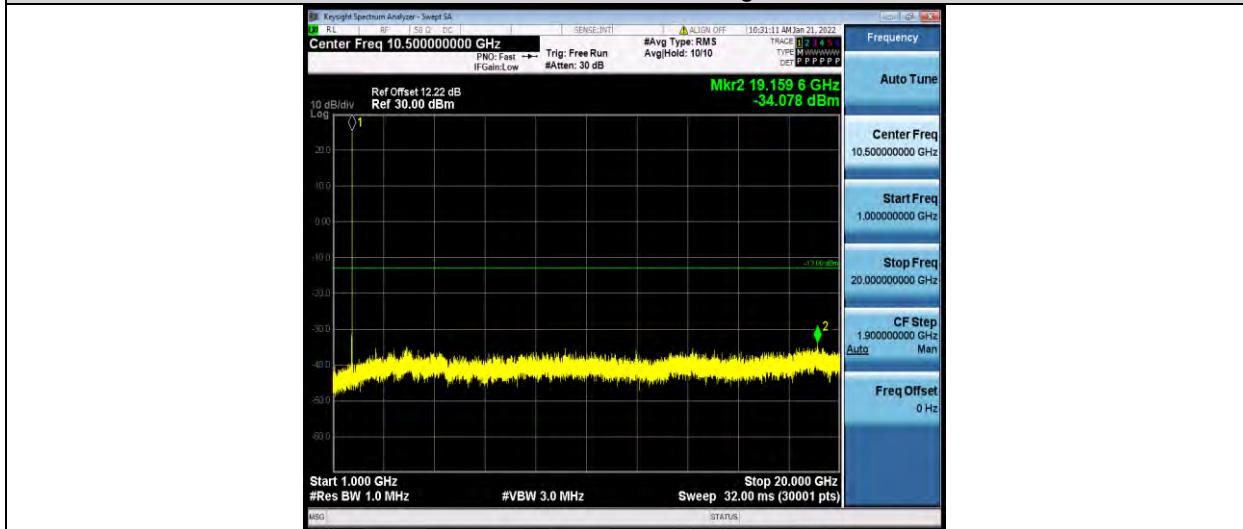

BUREAU VERITAS

Test Report No.: W7L-P22030026-2RF05

Band4-3MHz-64QAM-19965-1RB#0-Range1:30~1000MHz

Band4-3MHz-64QAM-19965-1RB#0-Range2:1000~20000MHz

Band4-3MHz-64QAM-20175-1RB#0-Range1:30~1000MHz

BUREAU VERITAS