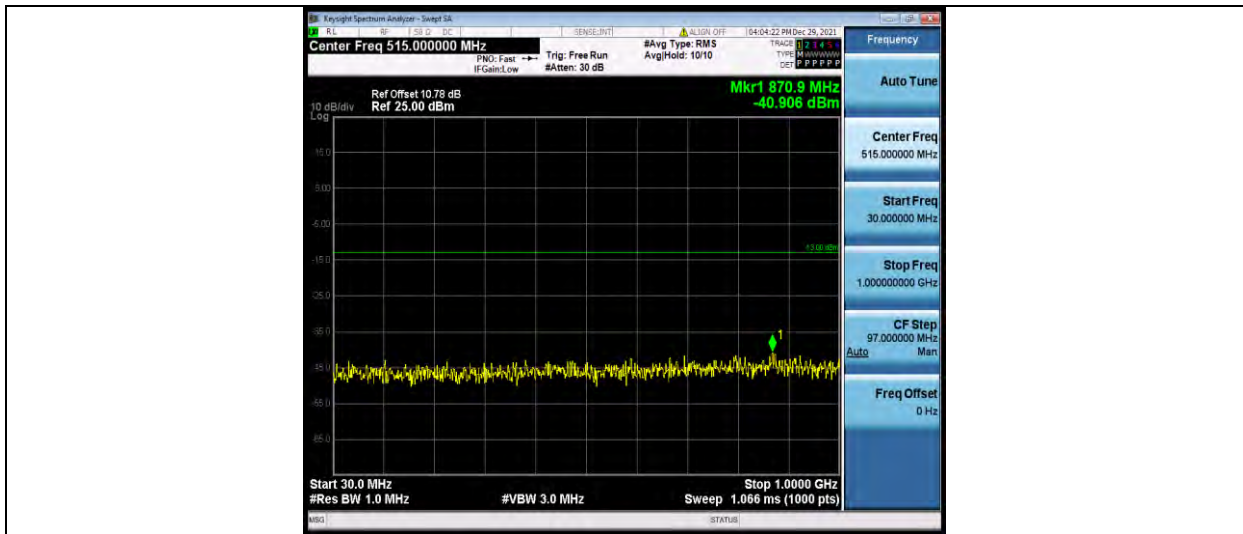

Band4-3MHz-QPSK-19965-1RB#0-Range1:30~1000MHz

Band4-3MHz-QPSK-19965-1RB#0-Range2:1000~20000MHz

Band4-3MHz-QPSK-20175-1RB#0-Range1:30~1000MHz

BUREAU VERITAS

Test Report No.: W7L-P22030026-2RF05

Band4-3MHz-QPSK-20175-1RB#0-Range2:1000~20000MHz