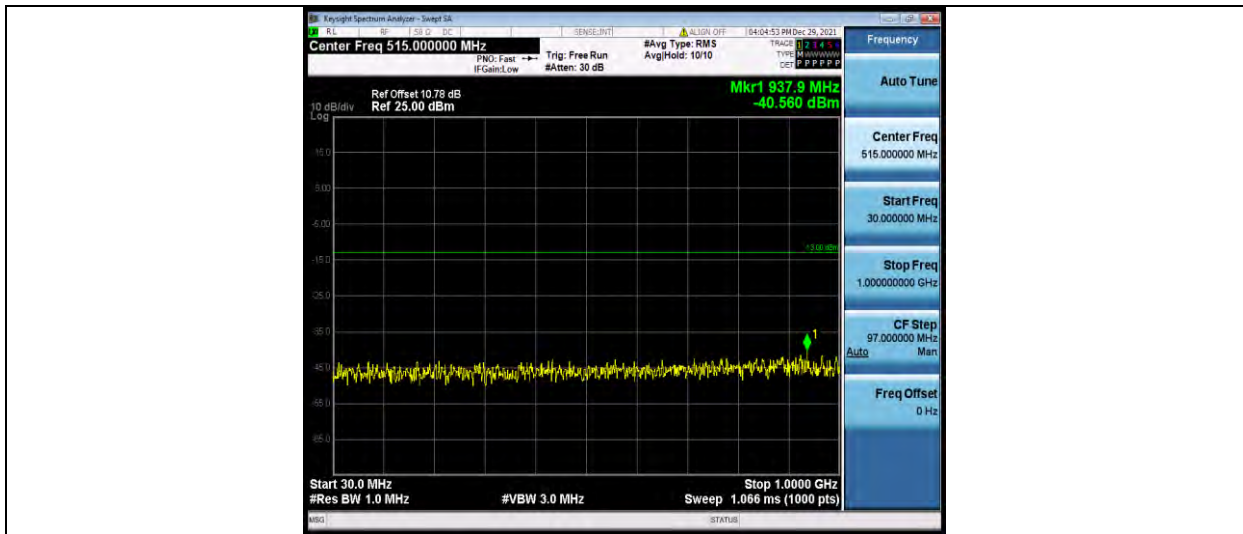

BUREAU VERITAS

Test Report No.: W7L-P22030026-2RF05

Band4-3MHz-16QAM-20175-1RB#0-Range2: 1000~20000MHz