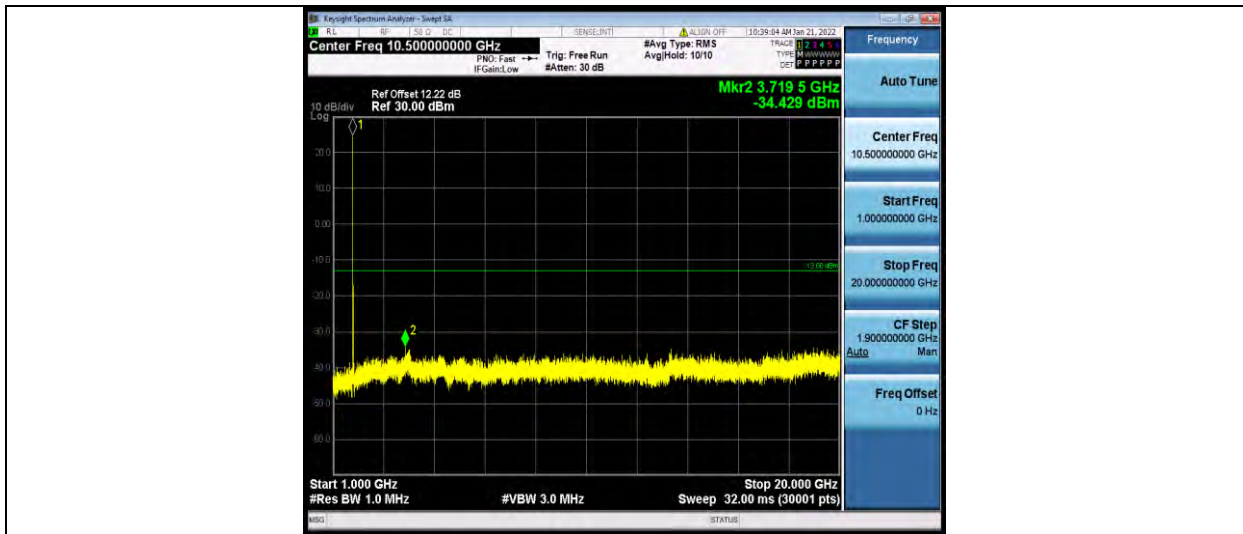

Band4-5MHz-64QAM-20375-1RB#0-Range1: 30~1000MHz

Band4-5MHz-64QAM-20375-1RB#0-Range2: 1000~20000MHz

BUREAU VERITAS

Test Report No.: W7L-P22030026-2RF05

Band4-10MHz-64QAM-20000-1RB#0-Range1:30~1000MHz

Band4-10MHz-64QAM-20000-1RB#0-Range2:1000~2000MHz