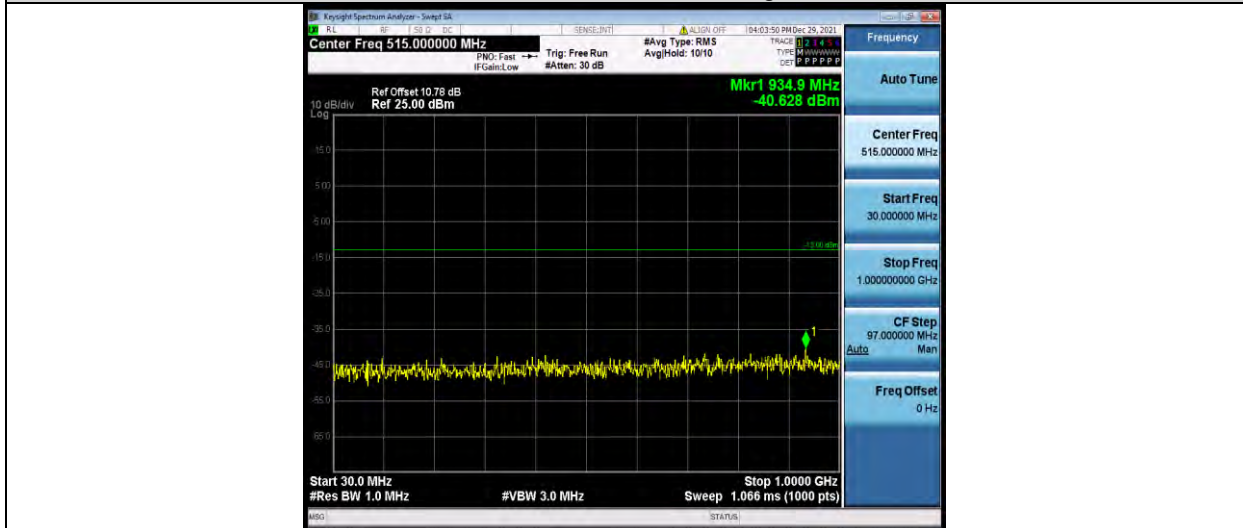

Band4-3MHz-QPSK-20385-1RB#0-Range1:30~1000MHz

Band4-3MHz-QPSK-20385-1RB#0-Range2:1000~20000MHz

BUREAU VERITAS

Test Report No.: W7L-P22030026-2RF05

Band4-3MHz-16QAM-19965-1RB#0-Range1:30~1000MHz

Band4-3MHz-16QAM-19965-1RB#0-Range2:1000~20000MHz