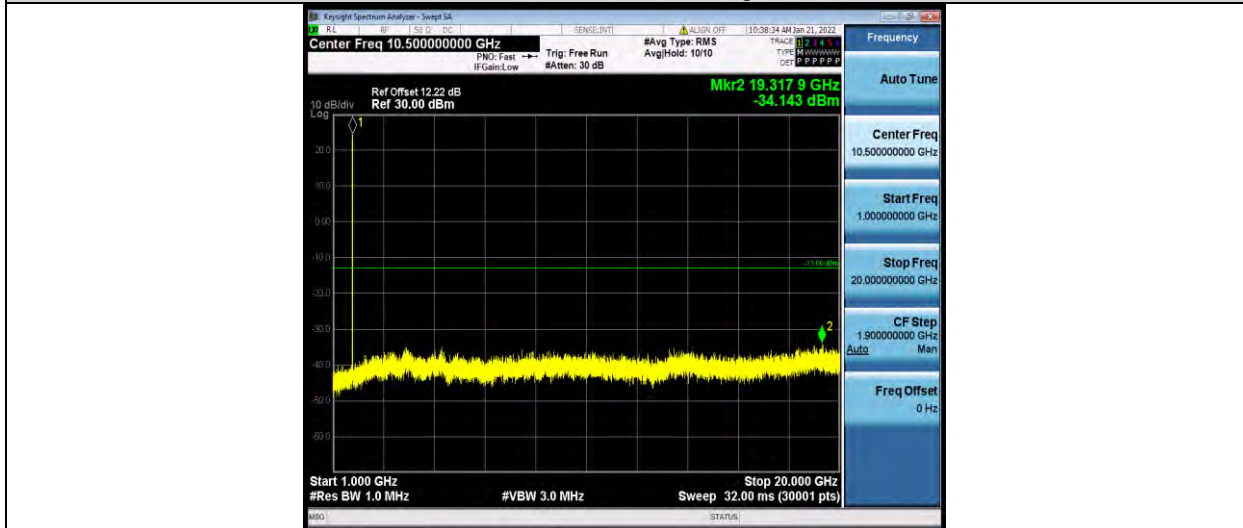

Band4-5MHz-64QAM-19975-1RB#0-Range1:30~1000MHz

Band4-5MHz-64QAM-19975-1RB#0-Range2:1000~20000MHz

Band4-5MHz-64QAM-20175-1RB#0-Range1:30~1000MHz

BUREAU VERITAS

Test Report No.: W7L-P22030026-2RF05

Band4-5MHz-64QAM-20175-1RB#0-Range2: 1000~20000MHz