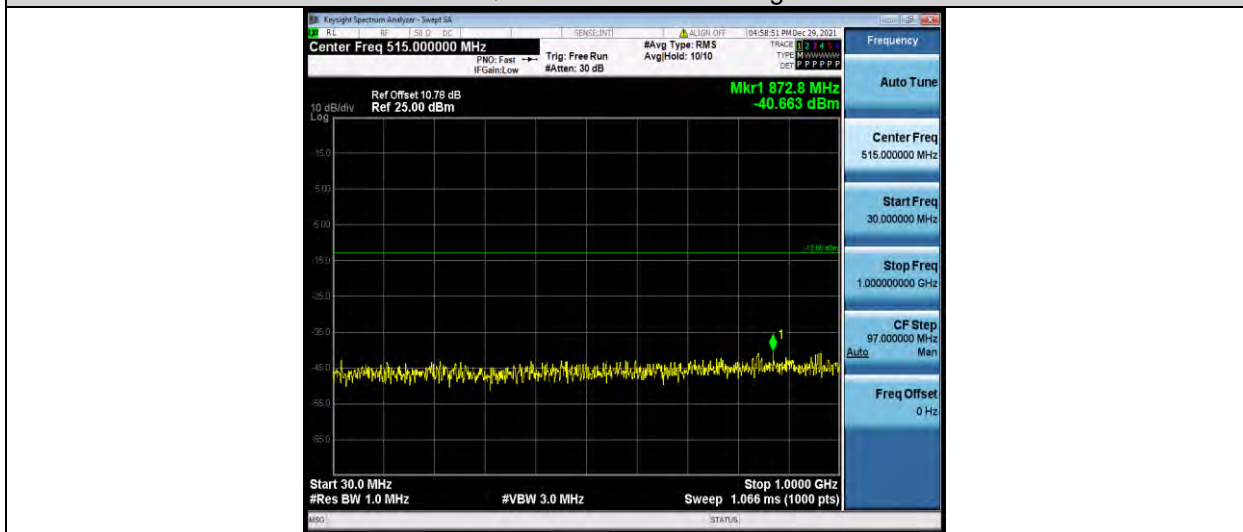

Band4-20MHz-16QAM-20300-1RB#0-Range2:1000~20000MHz