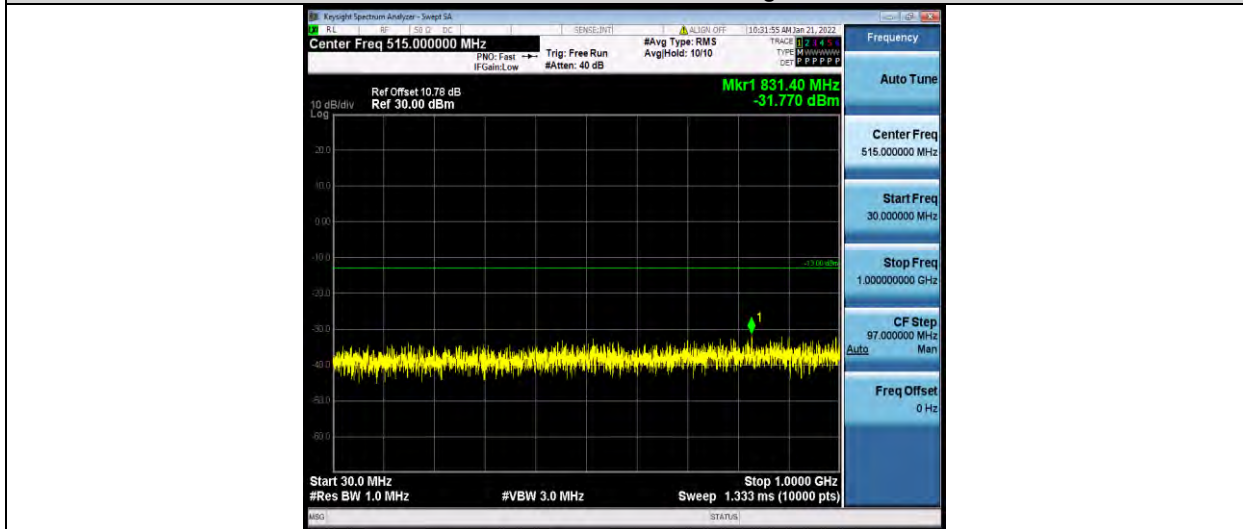

Band4-3MHz-64QAM-20385-1RB#0-Range2: 1000~20000MHz