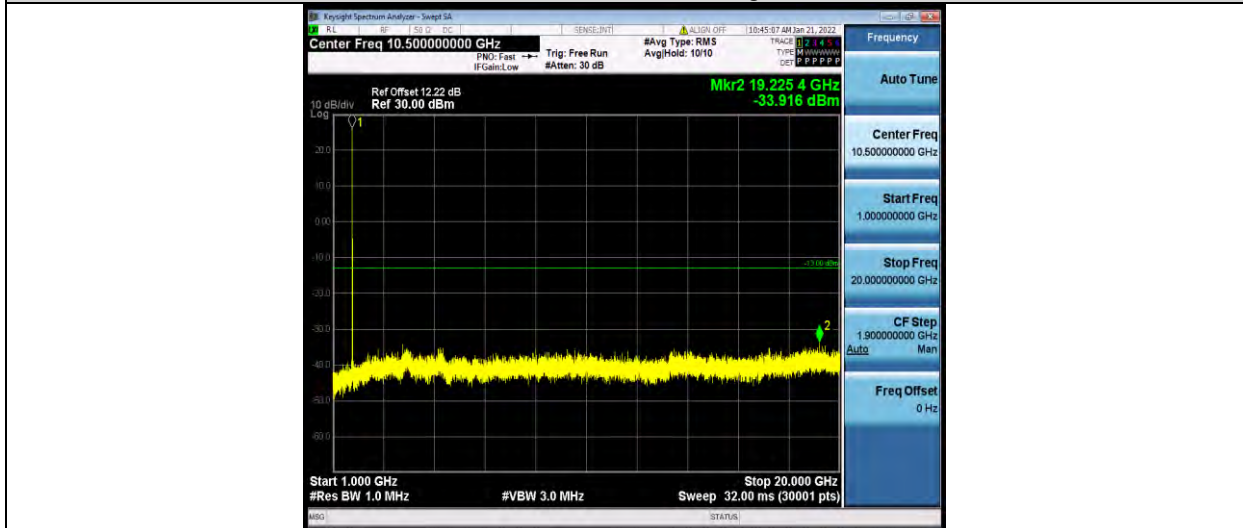

Band4-10MHz-64QAM-20175-1RB#0-Range1:30~1000MHz

BUREAU VERITAS

Test Report No.: W7L-P22030026-2RF05

Band4-10MHz-64QAM-20175-1RB#0-Range2:1000~20000MHz

Band4-10MHz-64QAM-20350-1RB#0-Range1:30~1000MHz

Band4-10MHz-64QAM-20350-1RB#0-Range2:1000~20000MHz