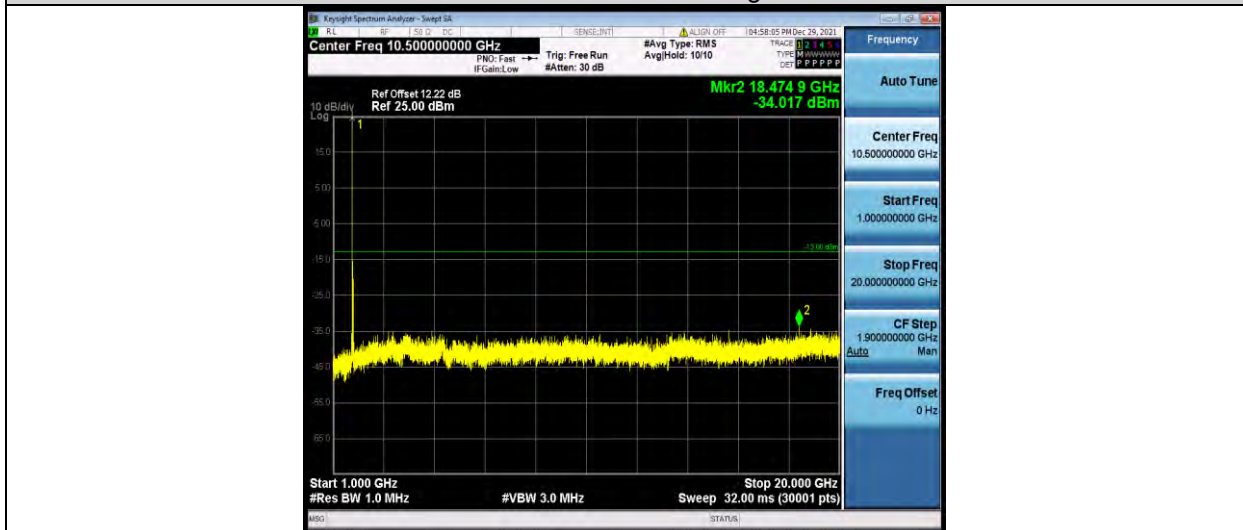

Band4-20MHz-16QAM-20050-1RB#0-Range1:30~1000MHz

Band4-20MHz-16QAM-20050-1RB#0-Range2:1000~2000MHz

Band4-20MHz-16QAM-20175-1RB#0-Range1:30~1000MHz

BUREAU VERITAS

Test Report No.: W7L-P22030026-2RF05

Band4-20MHz-16QAM-20175-1RB#0-Range2:1000~20000MHz