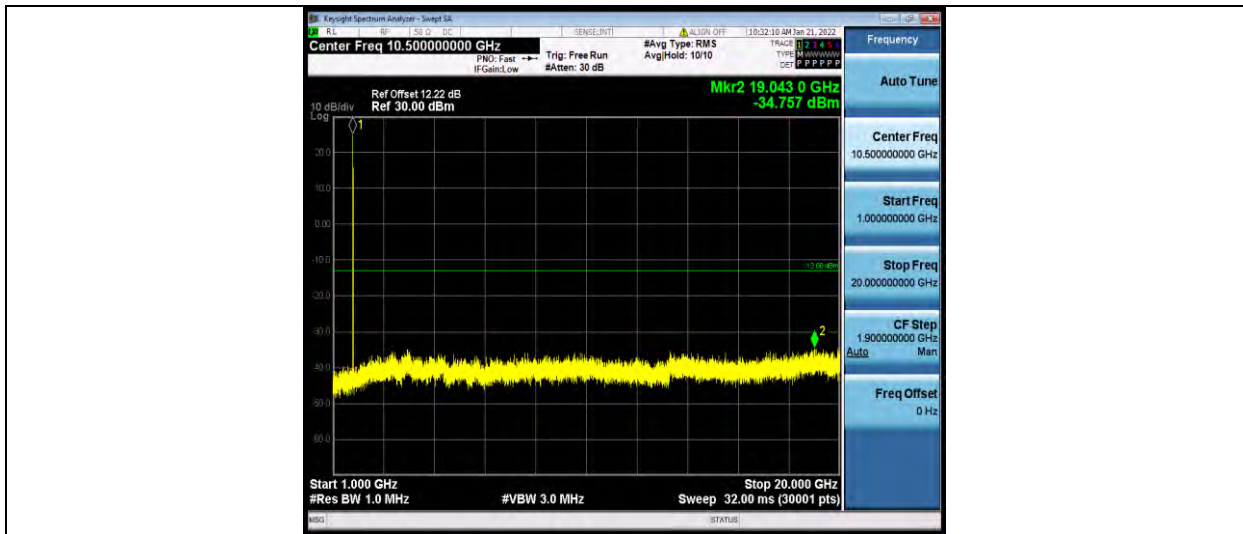

Test Report No.: W7L-P22030026-2RF05

Band4-3MHz-64QAM-20175-1RB#0-Range2: 1000~20000MHz

Band4-3MHz-64QAM-20385-1RB#0-Range1: 30~1000MHz

Band4-3MHz-64QAM-20385-1RB#0-Range2: 1000~20000MHz

BUREAU VERITAS

Test Report No.: W7L-P22030026-2RF05