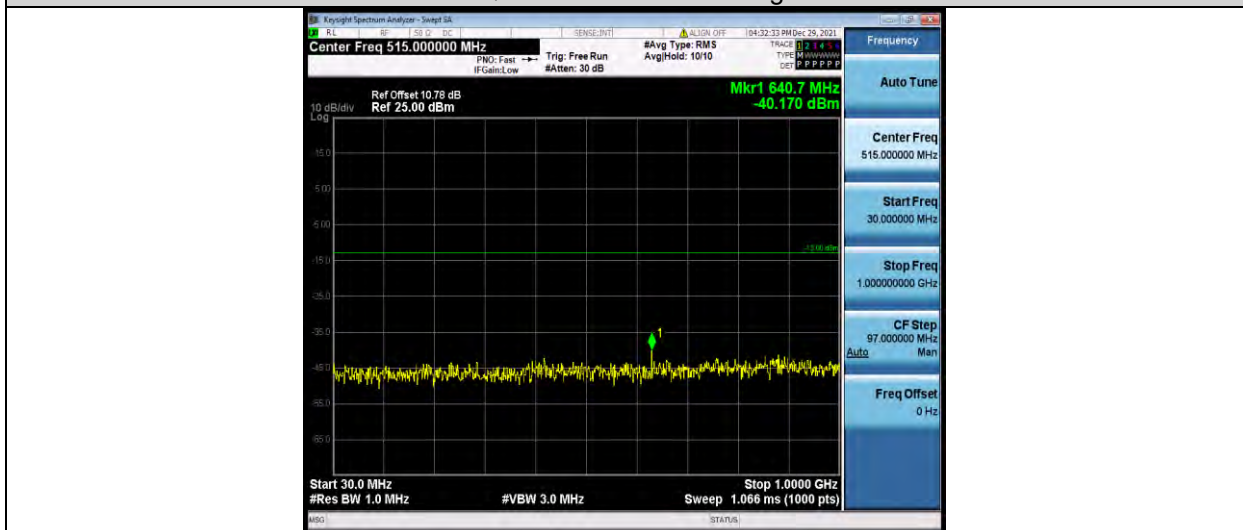

Band4-10MHz-16QAM-20350-1RB#0-Range2:1000~20000MHz