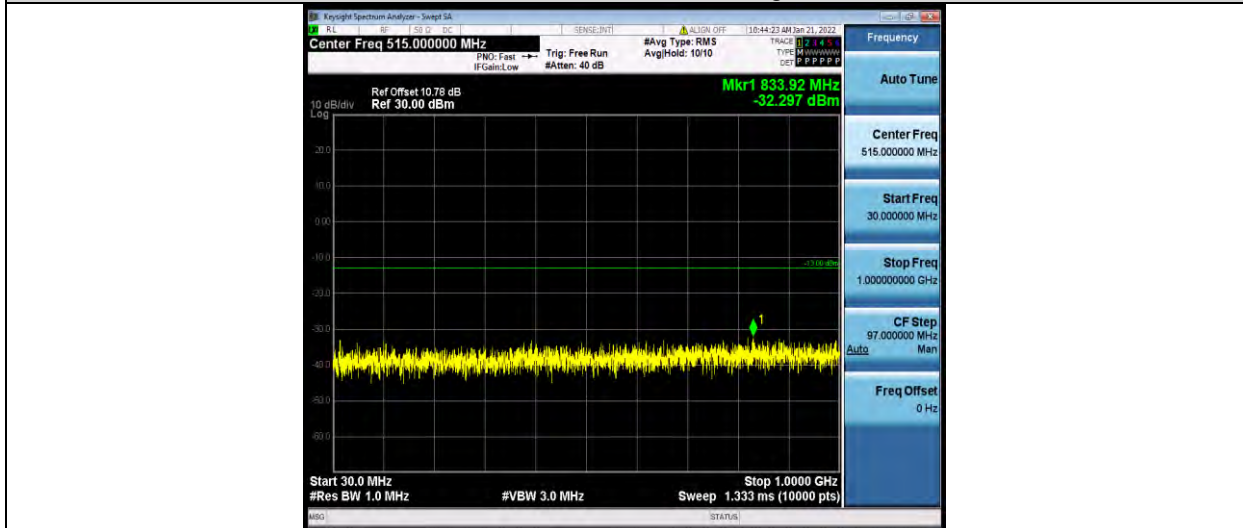

Band4-5MHz-64QAM-20375-1RB#0-Range1: 30~1000MHz

Band4-5MHz-64QAM-20375-1RB#0-Range2: 1000~20000MHz

BUREAU VERITAS

Test Report No.: W7L-P22030026-2RF05

Band4-10MHz-64QAM-20000-1RB#0-Range1:30~1000MHz

Band4-10MHz-64QAM-20000-1RB#0-Range2:1000~2000MHz