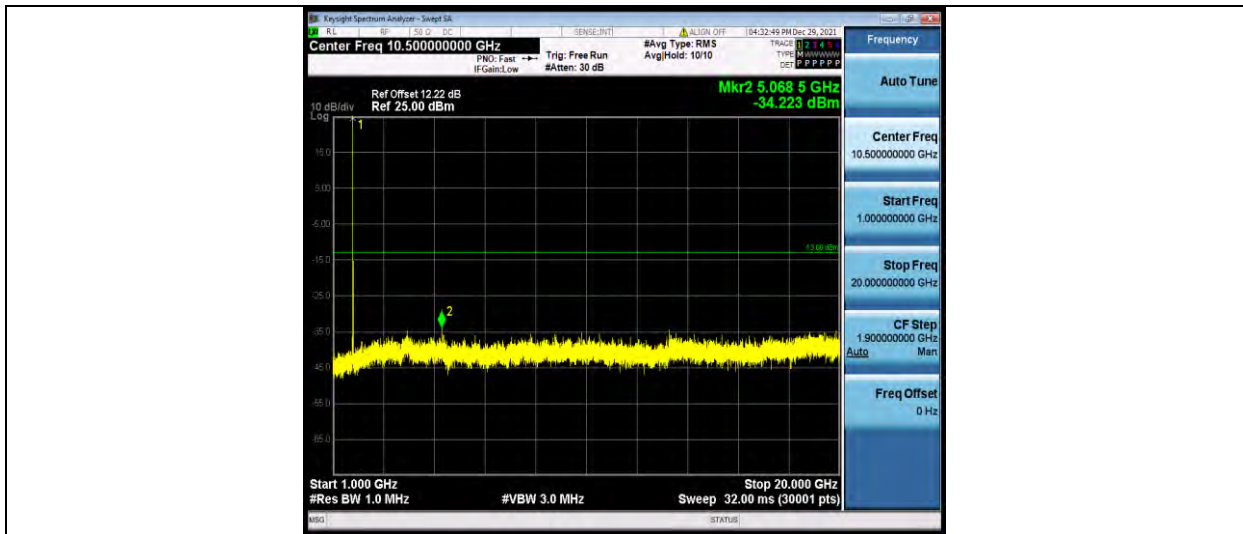

Band4-15MHz-QPSK-20025-1RB#0-Range1:30~1000MHz

Band4-15MHz-QPSK-20025-1RB#0-Range2:1000~20000MHz

Band4-15MHz-QPSK-20175-1RB#0-Range1:30~1000MHz

BUREAU VERITAS

Test Report No.: W7L-P22030026-2RF05

Band4-15MHz-QPSK-20175-1RB#0-Range2: 1000~20000MHz