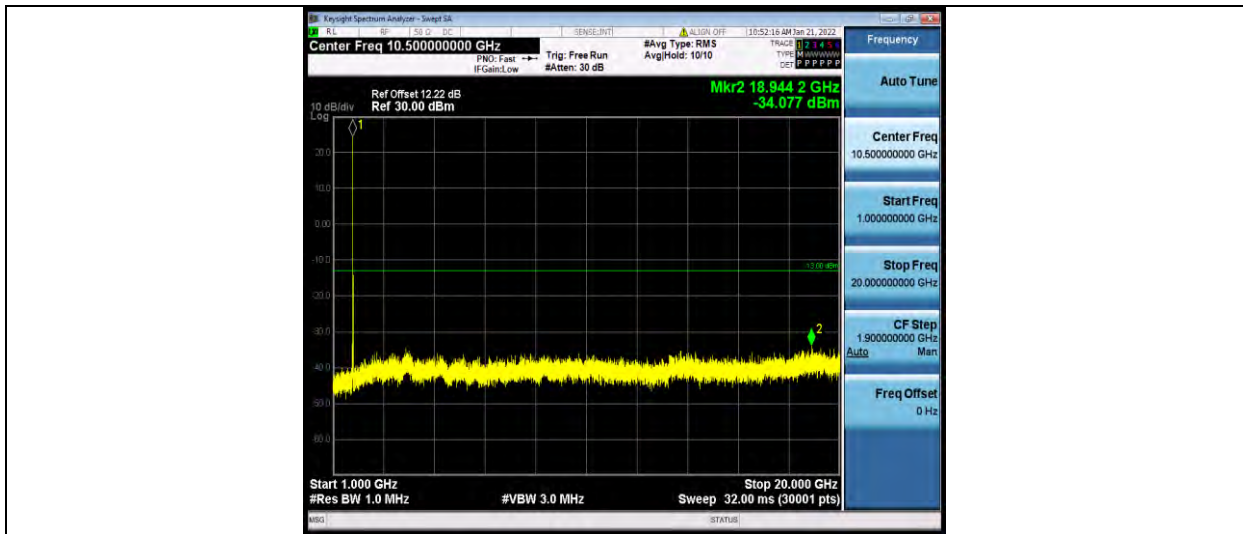

Band4-20MHz-64QAM-20050-1RB#0-Range1:30~1000MHz

Band4-20MHz-64QAM-20050-1RB#0-Range2:1000~2000MHz

Band4-20MHz-64QAM-20175-1RB#0-Range1:30~1000MHz