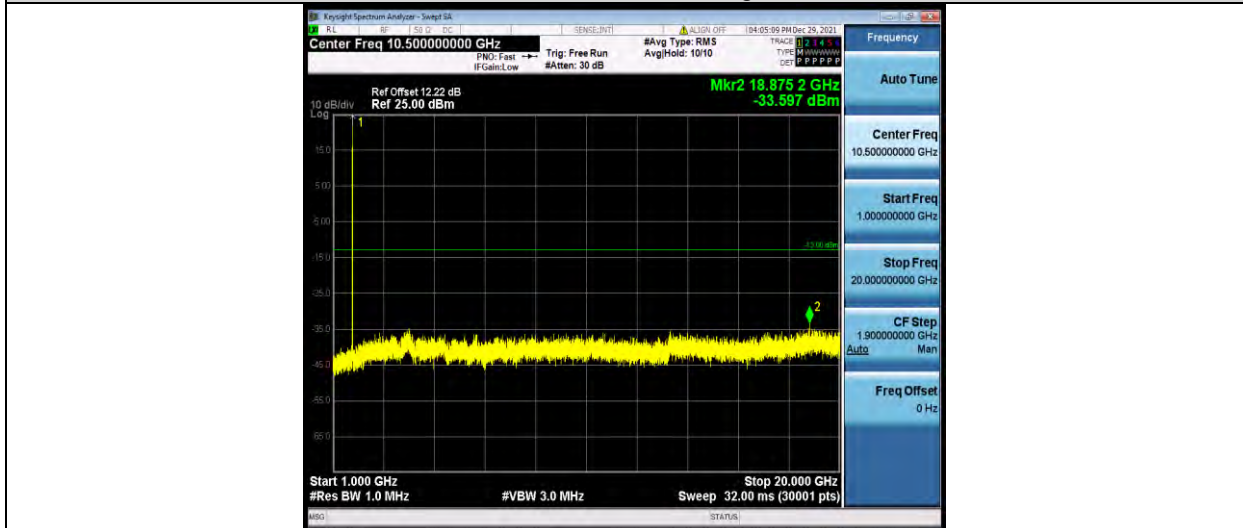

Band4-3MHz-16QAM-20175-1RB#0-Range1:30~1000MHz

BUREAU VERITAS

Test Report No.: W7L-P22030026-2RF05

Band4-3MHz-16QAM-20175-1RB#0-Range2: 1000~20000MHz

Band4-3MHz-16QAM-20385-1RB#0-Range1: 30~1000MHz

Band4-3MHz-16QAM-20385-1RB#0-Range2: 1000~20000MHz