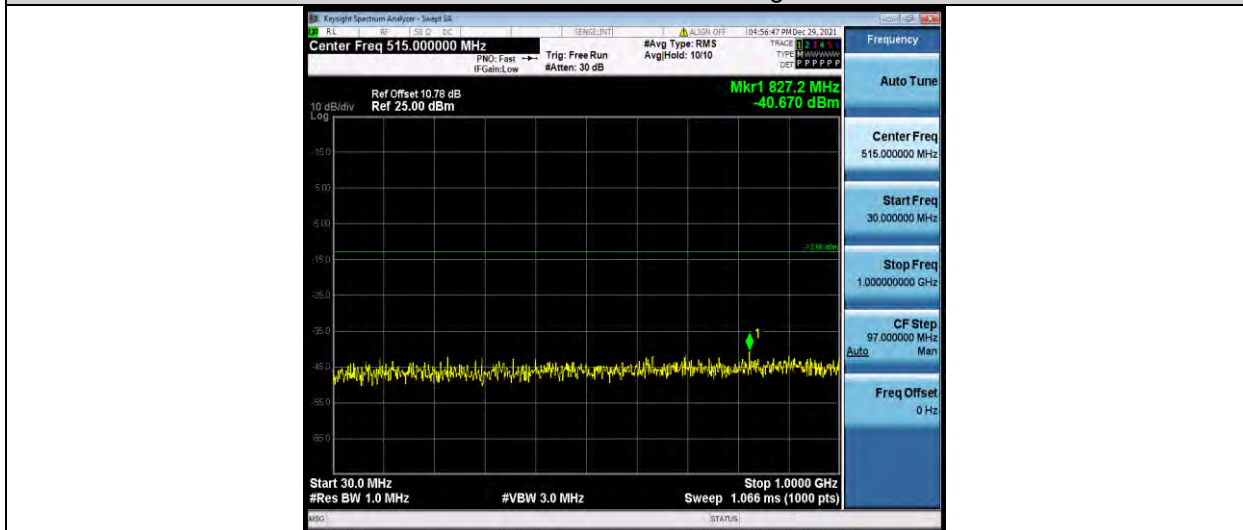

Band4-20MHz-16QAM-20050-1RB#0-Range2:1000~2000MHz