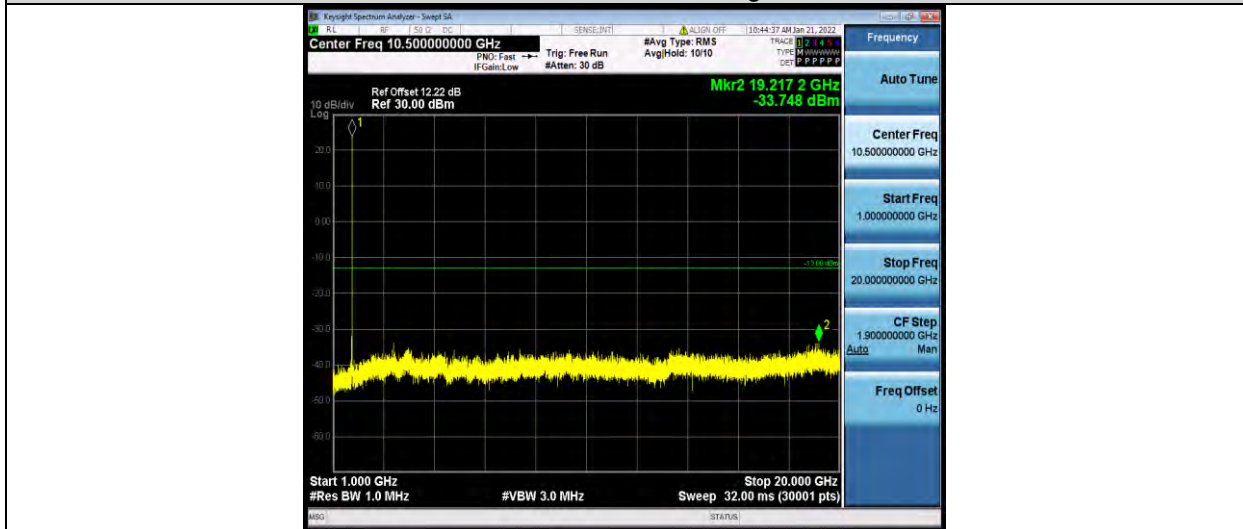

Band4-5MHz-64QAM-20375-1RB#0-Range1: 30~1000MHz

Band4-5MHz-64QAM-20375-1RB#0-Range2: 1000~20000MHz

BUREAU VERITAS

Test Report No.: W7L-P22030026-2RF05

Band4-10MHz-64QAM-20000-1RB#0-Range1:30~1000MHz

Band4-10MHz-64QAM-20000-1RB#0-Range2:1000~2000MHz