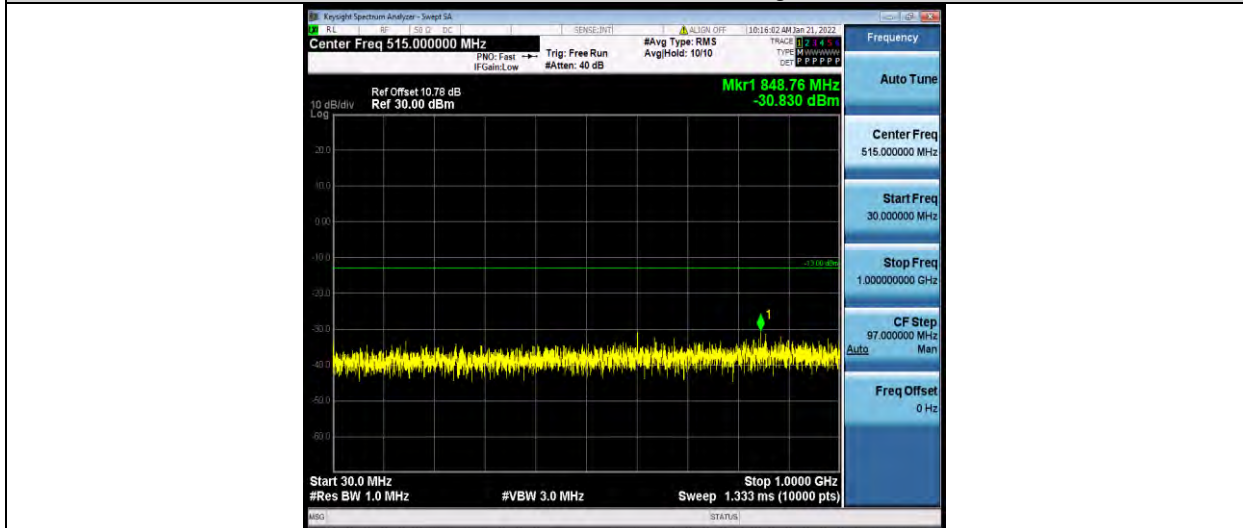

Band4-20MHz-16QAM-20300-1RB#0-Range1:30~1000MHz

Band4-20MHz-16QAM-20300-1RB#0-Range2:1000~20000MHz

BUREAU VERITAS

Test Report No.: W7L-P22030026-2RF05

Band4-1.4MHz-64QAM-19957-1RB#0-Range1:30~1000MHz

Band4-1.4MHz-64QAM-19957-1RB#0-Range2:1000~2000MHz