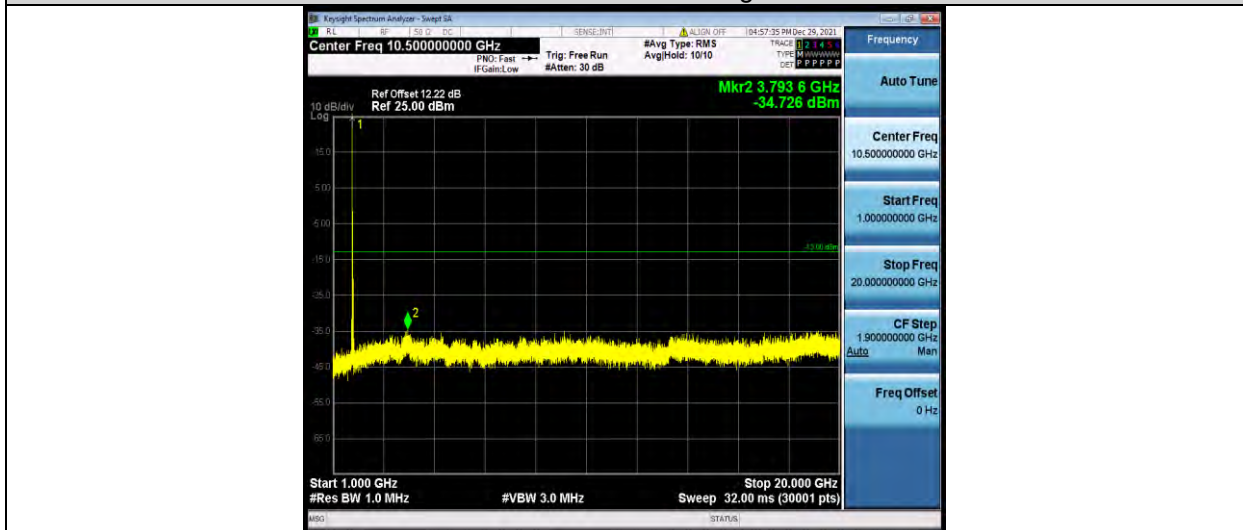

Band4-20MHz-QPSK-20300-1RB#0-Range1: 30~1000MHz