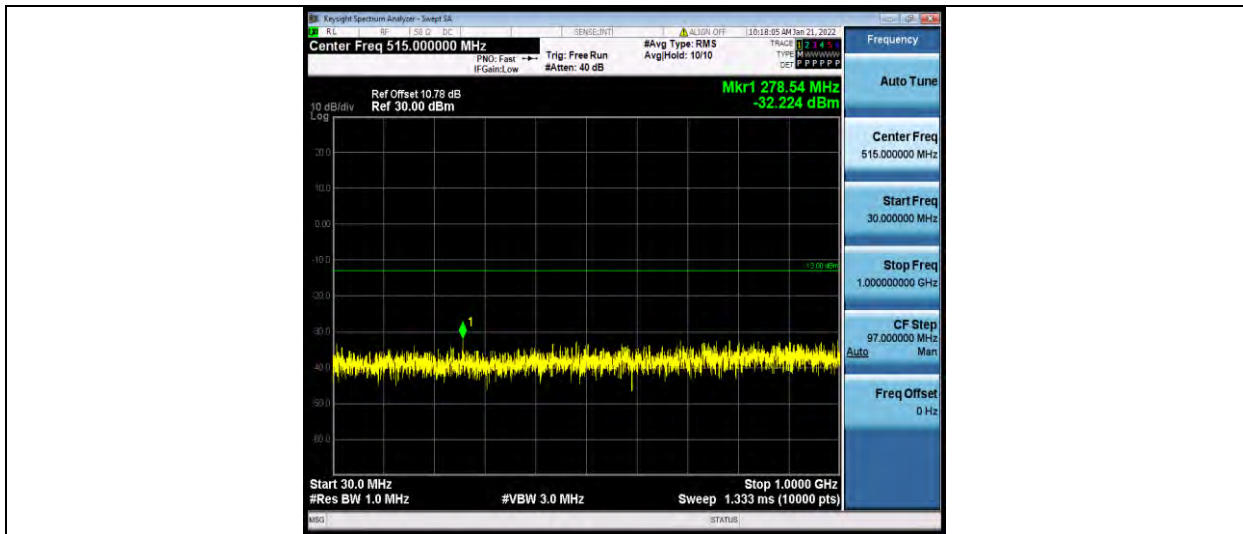

BUREAU VERITAS

Test Report No.: W7L-P22030026-2RF05

Band4-1.4MHz-64QAM-20175-1RB#0-Range2:1000~2000MHz