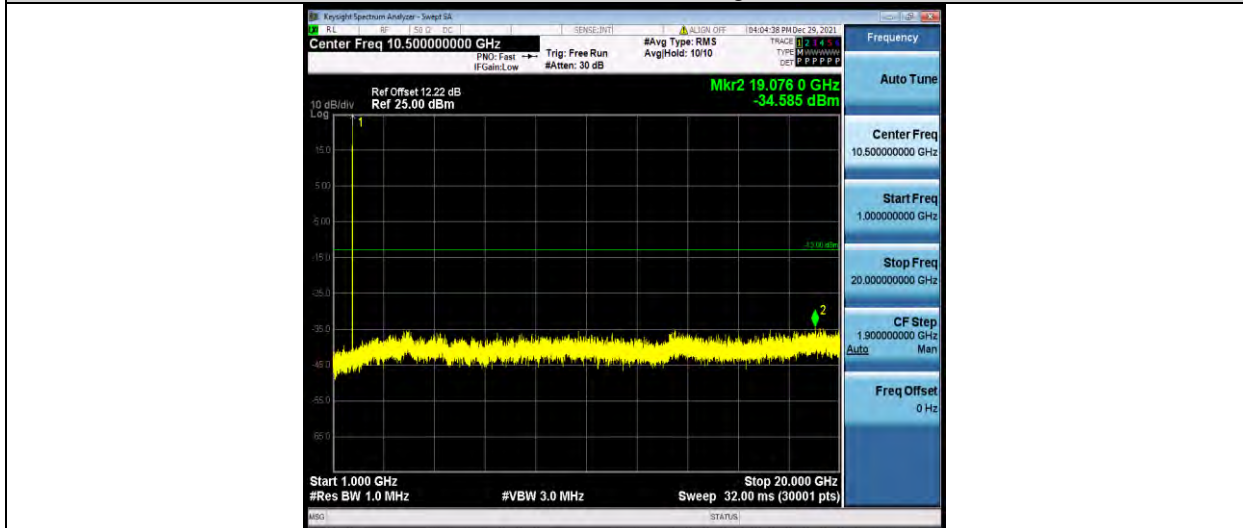

Band4-3MHz-QPSK-19965-1RB#0-Range1:30~1000MHz

Band4-3MHz-QPSK-19965-1RB#0-Range2:1000~20000MHz

Band4-3MHz-QPSK-20175-1RB#0-Range1:30~1000MHz

BUREAU VERITAS

Test Report No.: W7L-P22030026-2RF05

Band4-3MHz-QPSK-20175-1RB#0-Range2:1000~20000MHz