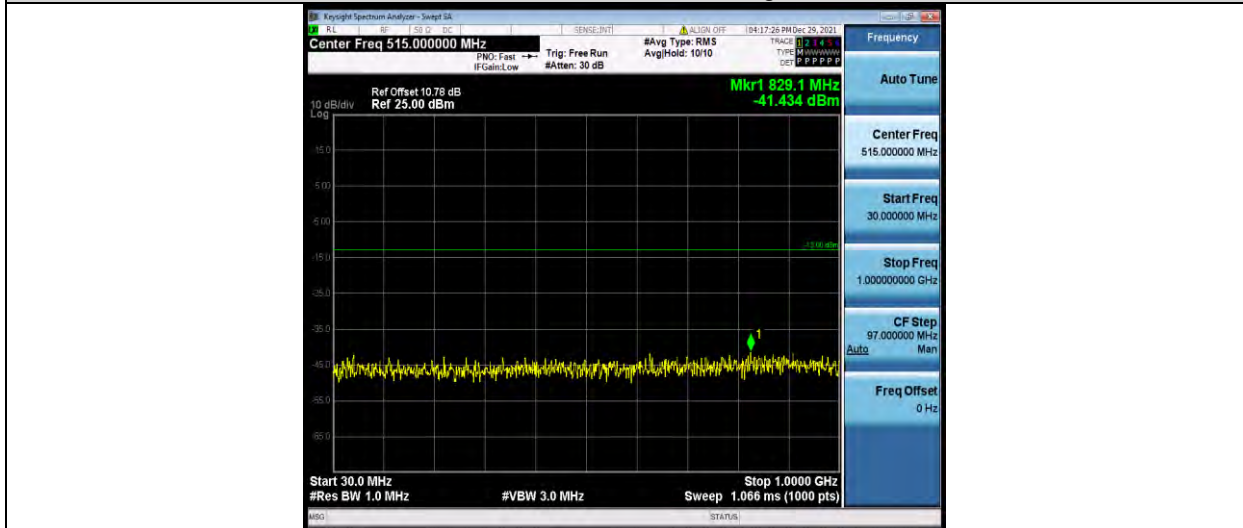

Band4-5MHz-16QAM-19975-1RB#0-Range2:1000~20000MHz