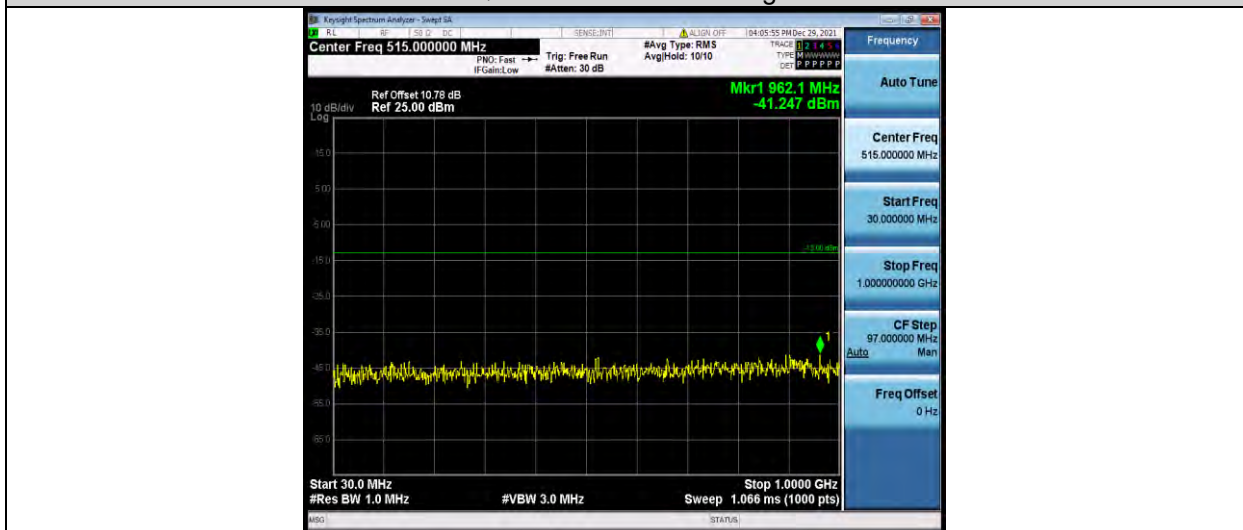

Band4-3MHz-16QAM-20175-1RB#0-Range1:30~1000MHz

BUREAU VERITAS

Test Report No.: W7L-P22030026-2RF05

Band4-3MHz-16QAM-20175-1RB#0-Range2: 1000~20000MHz

Band4-3MHz-16QAM-20385-1RB#0-Range1: 30~1000MHz

Band4-3MHz-16QAM-20385-1RB#0-Range2: 1000~20000MHz