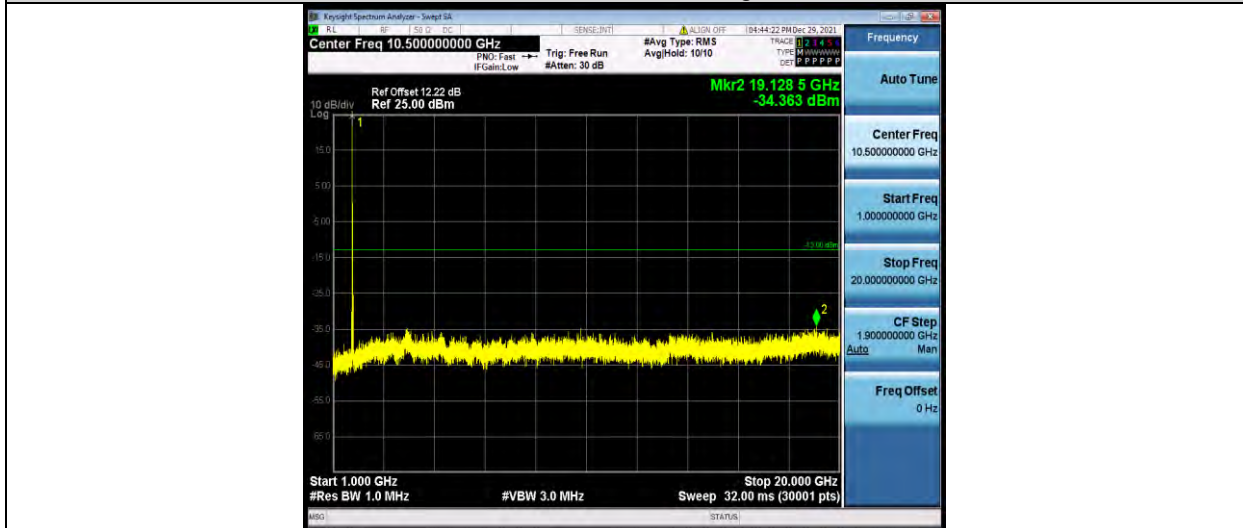

Band4-15MHz-QPSK-20025-1RB#0-Range1:30~1000MHz

Band4-15MHz-QPSK-20025-1RB#0-Range2:1000~20000MHz

Band4-15MHz-QPSK-20175-1RB#0-Range1:30~1000MHz

BUREAU VERITAS

Test Report No.: W7L-P22030026-2RF05

Band4-15MHz-QPSK-20175-1RB#0-Range2: 1000~20000MHz