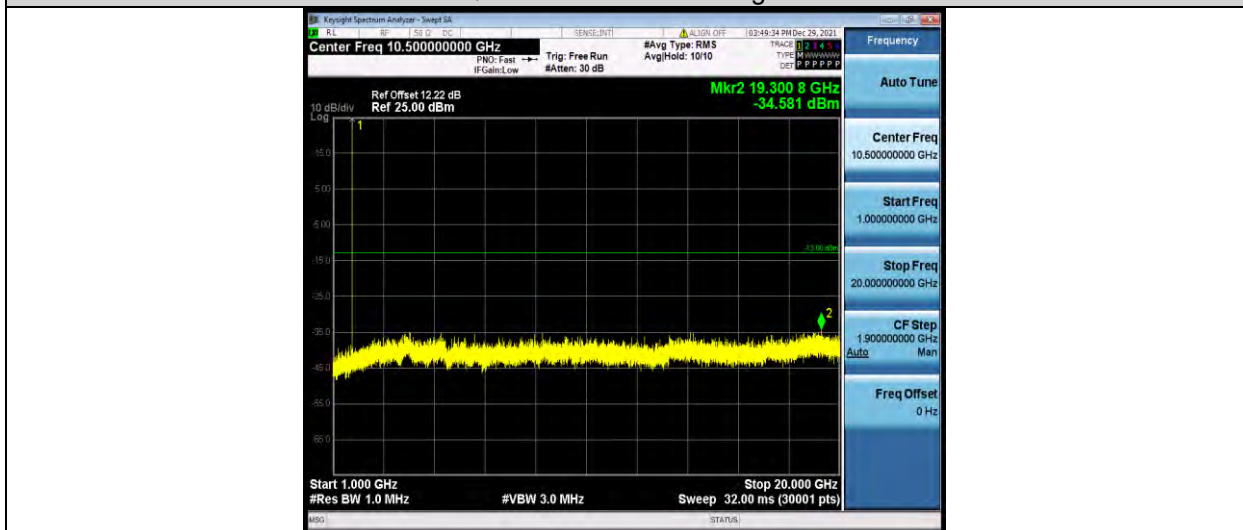

BUREAU VERITAS

Test Report No.: W7L-P22030026-2RF05

Band4-1.4MHz-16QAM-19957-1RB#0-Range1:30~1000MHz

Band4-1.4MHz-16QAM-19957-1RB#0-Range2:1000~2000MHz

Band4-1.4MHz-16QAM-20175-1RB#0-Range1:30~1000MHz

BUREAU VERITAS