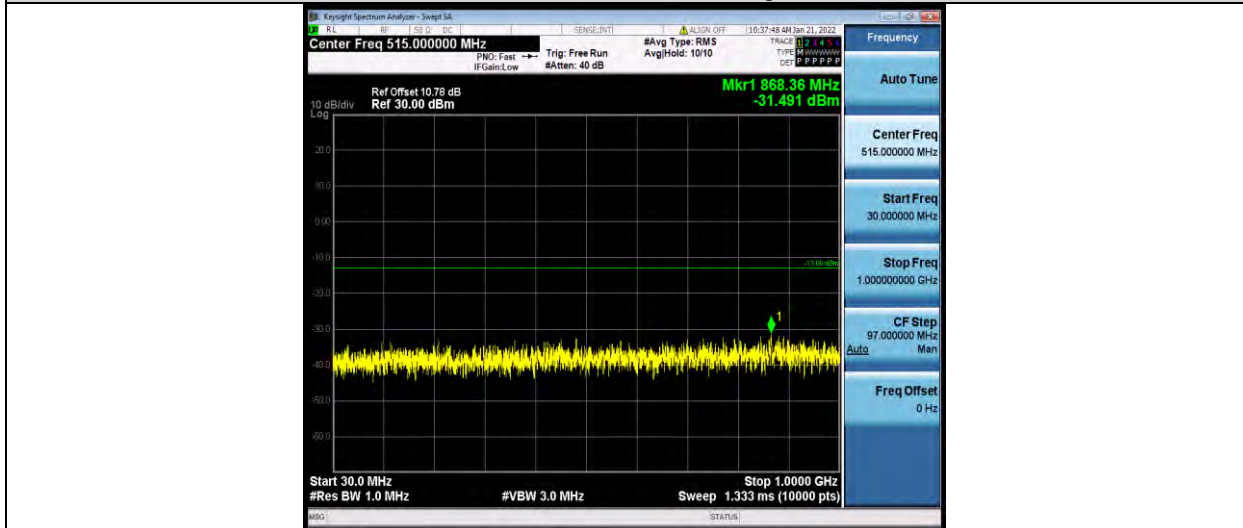

Band4-5MHz-64QAM-19975-1RB#0-Range2:1000~20000MHz