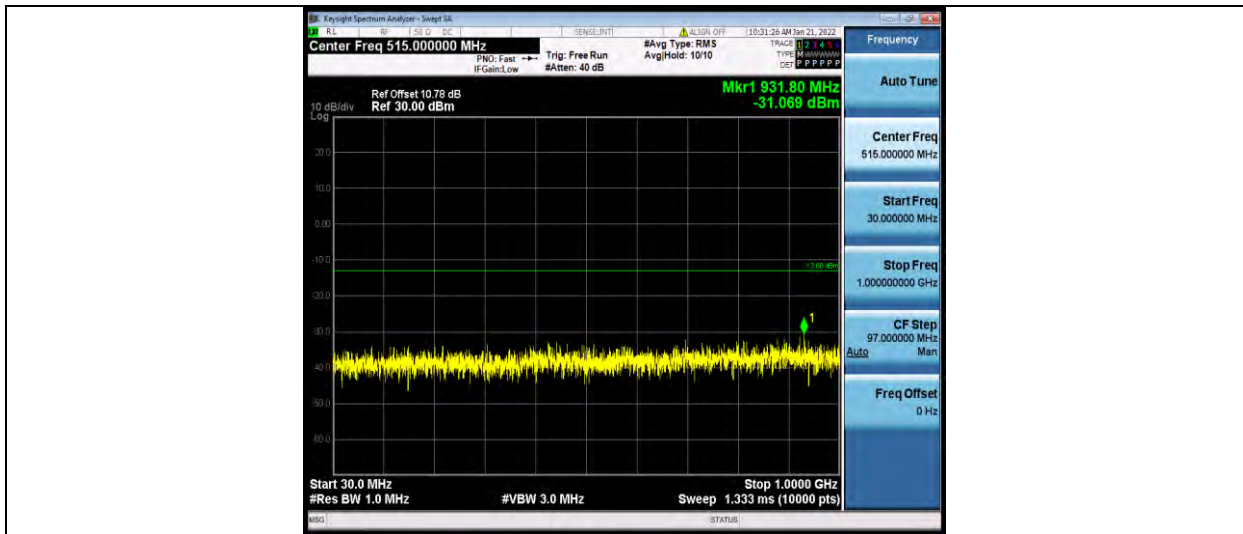

BUREAU VERITAS

Test Report No.: W7L-P22030026-2RF05

Band4-3MHz-64QAM-20175-1RB#0-Range2: 1000~20000MHz