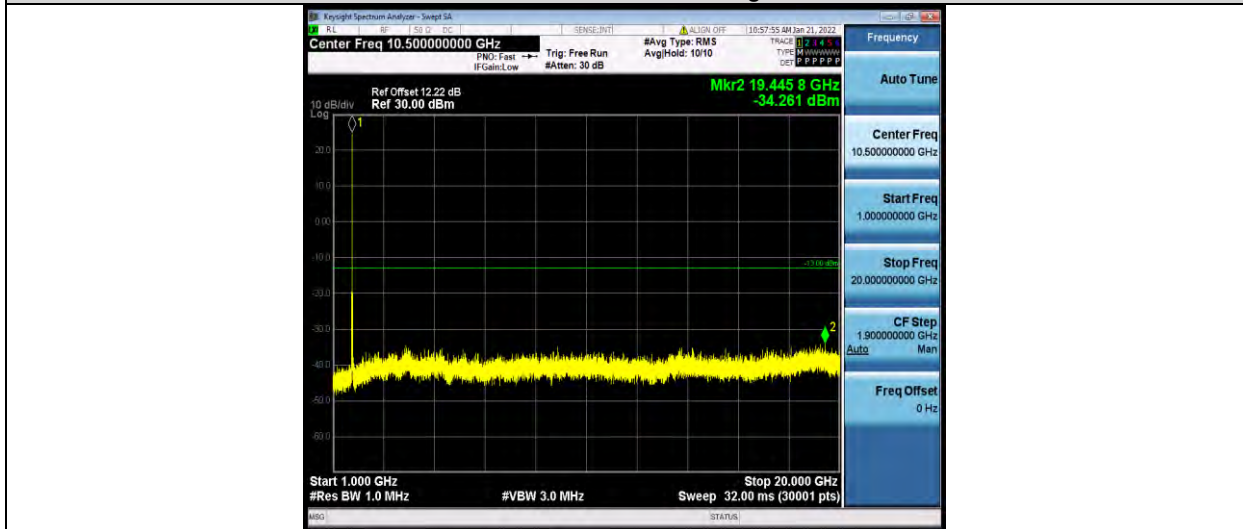

Band4-20MHz-64QAM-20050-1RB#0-Range1:30~1000MHz

Band4-20MHz-64QAM-20050-1RB#0-Range2:1000~2000MHz

Band4-20MHz-64QAM-20175-1RB#0-Range1:30~1000MHz