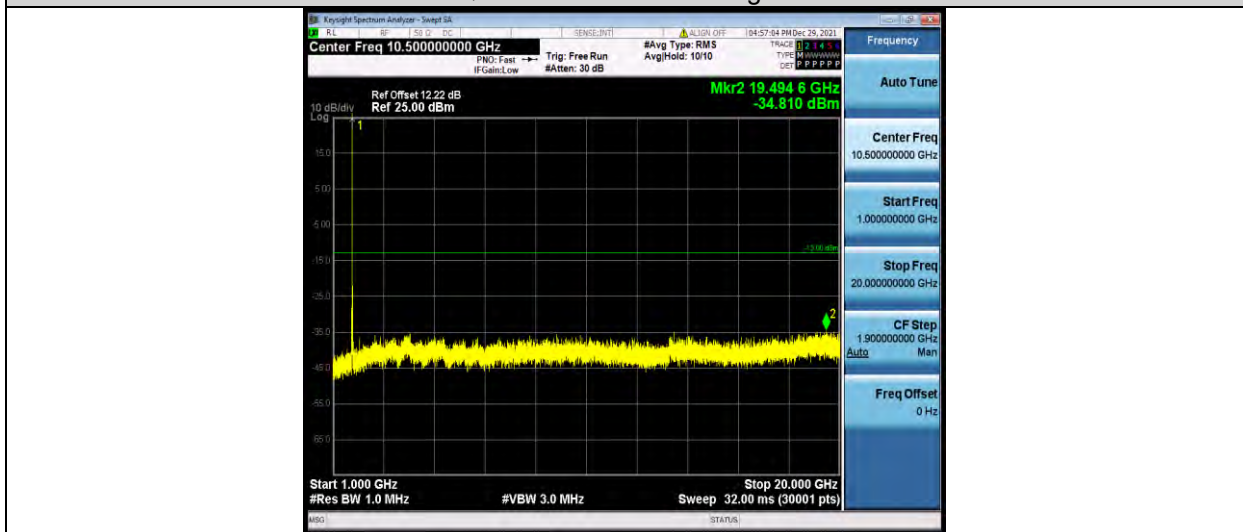

Band4-20MHz-16QAM-20175-1RB#0-Range1:30~1000MHz