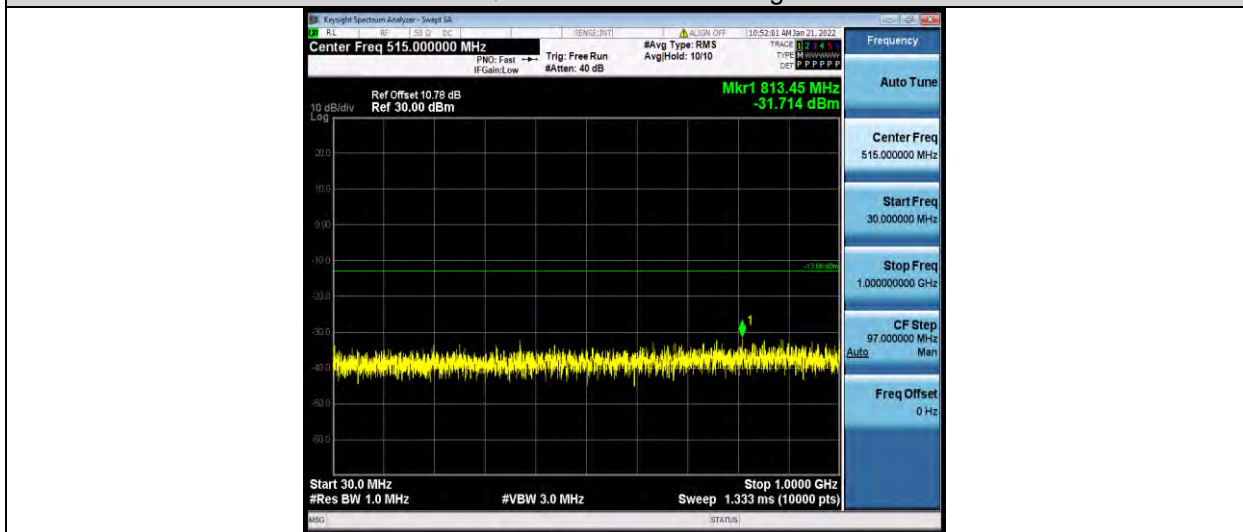

Band4-15MHz-64QAM-20325-1RB#0-Range2:1000~20000MHz