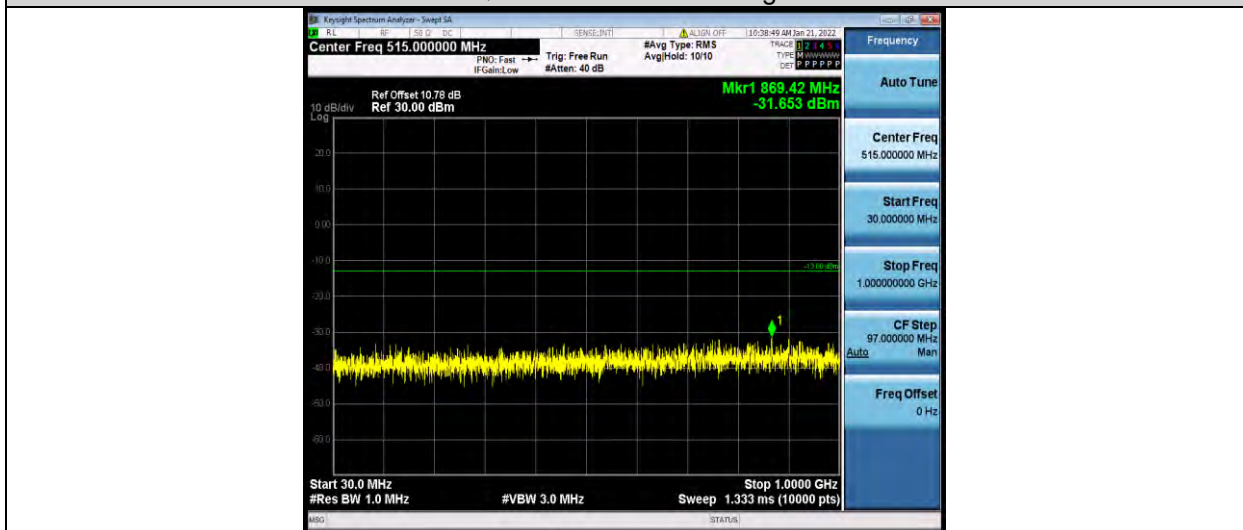

Band4-5MHz-64QAM-20375-1RB#0-Range2: 1000~20000MHz