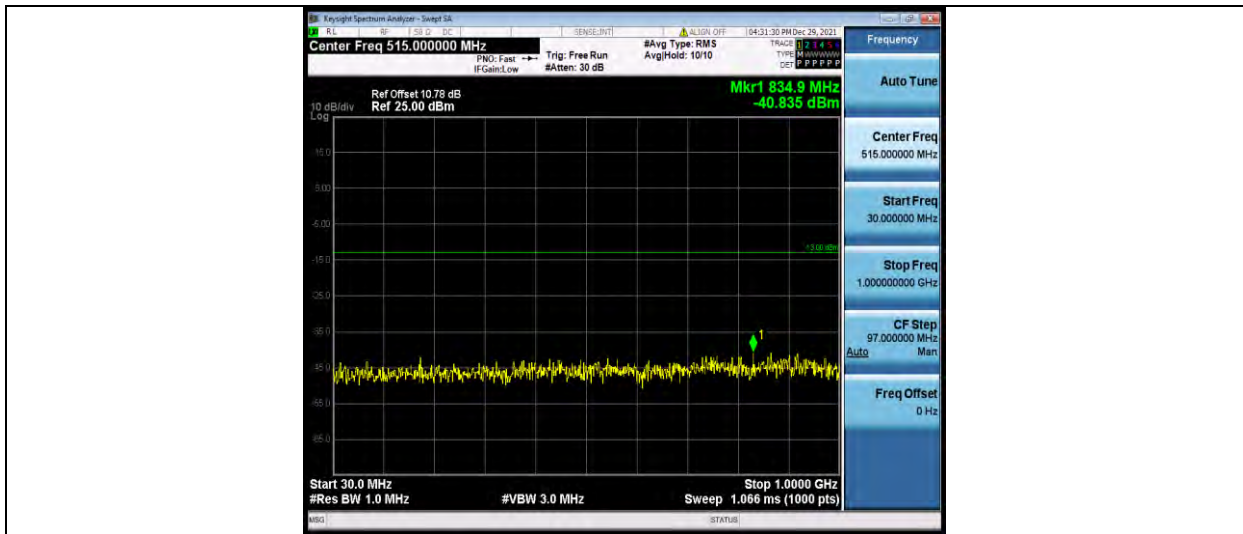

BUREAU VERITAS

Test Report No.: W7L-P22030026-2RF05

Band4-10MHz-16QAM-20175-1RB#0-Range2:1000~20000MHz