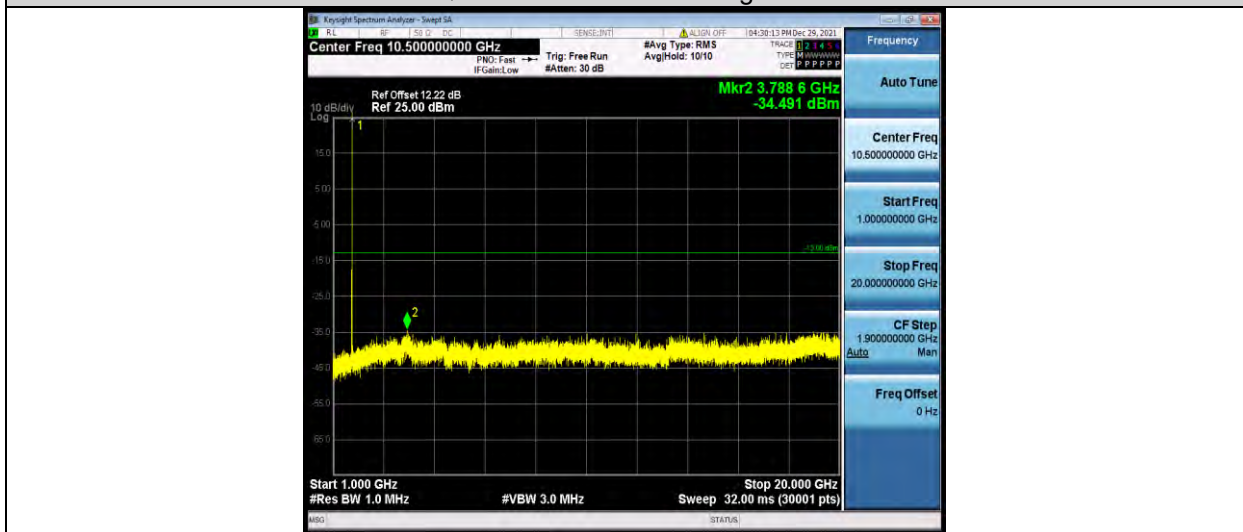

Band4-5MHz-16QAM-20375-1RB#0-Range1: 30~1000MHz

Band4-5MHz-16QAM-20375-1RB#0-Range2: 1000~20000MHz

BUREAU VERITAS

Test Report No.: W7L-P22030026-2RF05

Band4-10MHz-QPSK-20000-1RB#0-Range1:30~1000MHz

Band4-10MHz-QPSK-20000-1RB#0-Range2:1000~20000MHz