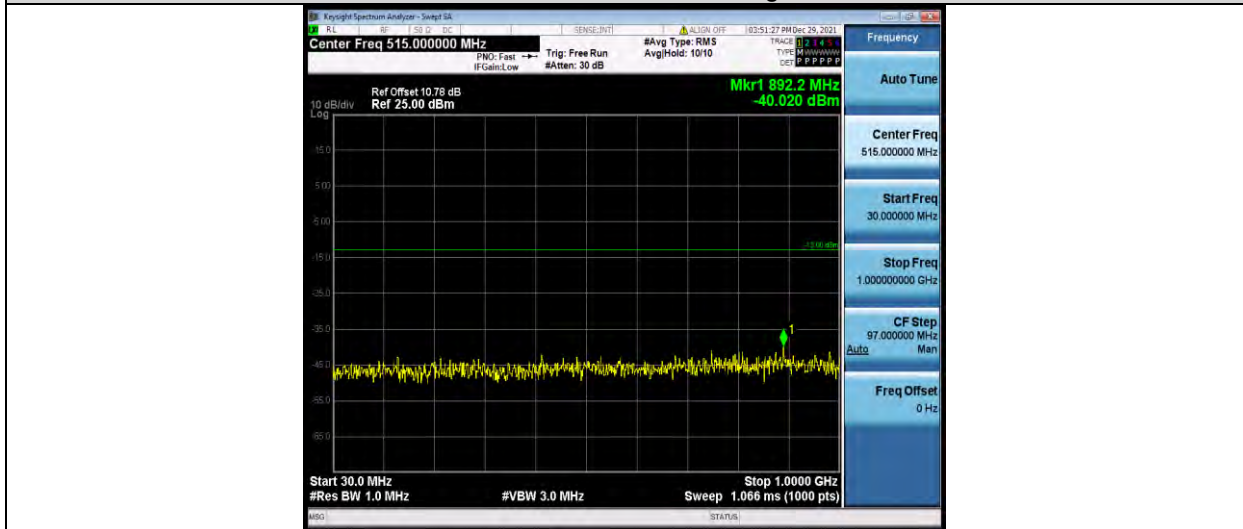

Test Graphs

BUREAU VERITAS

Test Report No.: W7L-P22030026-2RF05

Band4-1.4MHz-QPSK-20175-1RB#0-Range2:1000~20000MHz

Band4-1.4MHz-QPSK-20393-1RB#0-Range1:30~1000MHz

Band4-1.4MHz-QPSK-20393-1RB#0-Range2:1000~20000MHz