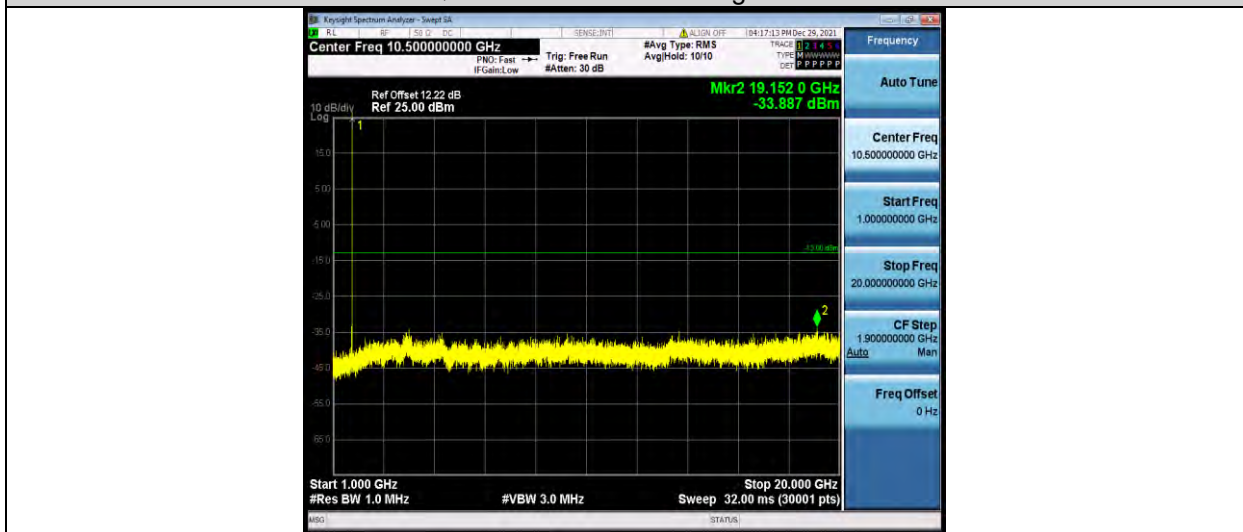

BUREAU VERITAS

Test Report No.: W7L-P22030026-2RF05

Band4-5MHz-QPSK-19975-1RB#0-Range1:30~1000MHz

Band4-5MHz-QPSK-19975-1RB#0-Range2:1000~20000MHz

Band4-5MHz-QPSK-20175-1RB#0-Range1:30~1000MHz

BUREAU VERITAS