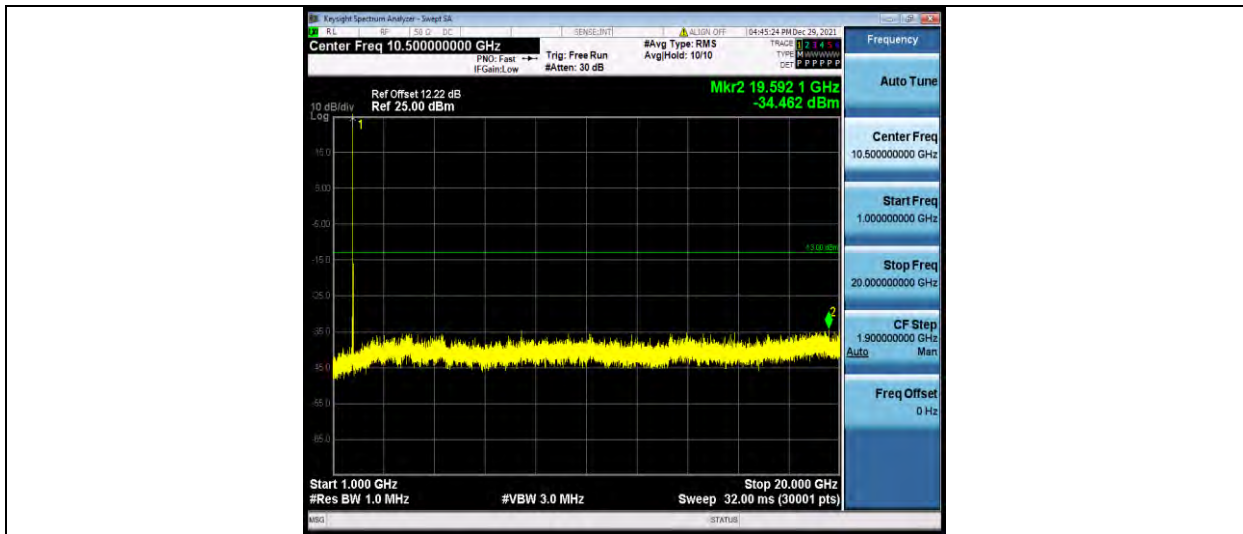

Band4-15MHz-QPSK-20325-1RB#0-Range1:30~1000MHz

Band4-15MHz-QPSK-20325-1RB#0-Range2: 1000~20000MHz

BUREAU VERITAS

Test Report No.: W7L-P22030026-2RF05

Band4-15MHz-16QAM-20025-1RB#0-Range1:30~1000MHz

Band4-15MHz-16QAM-20025-1RB#0-Range2:1000~2000MHz