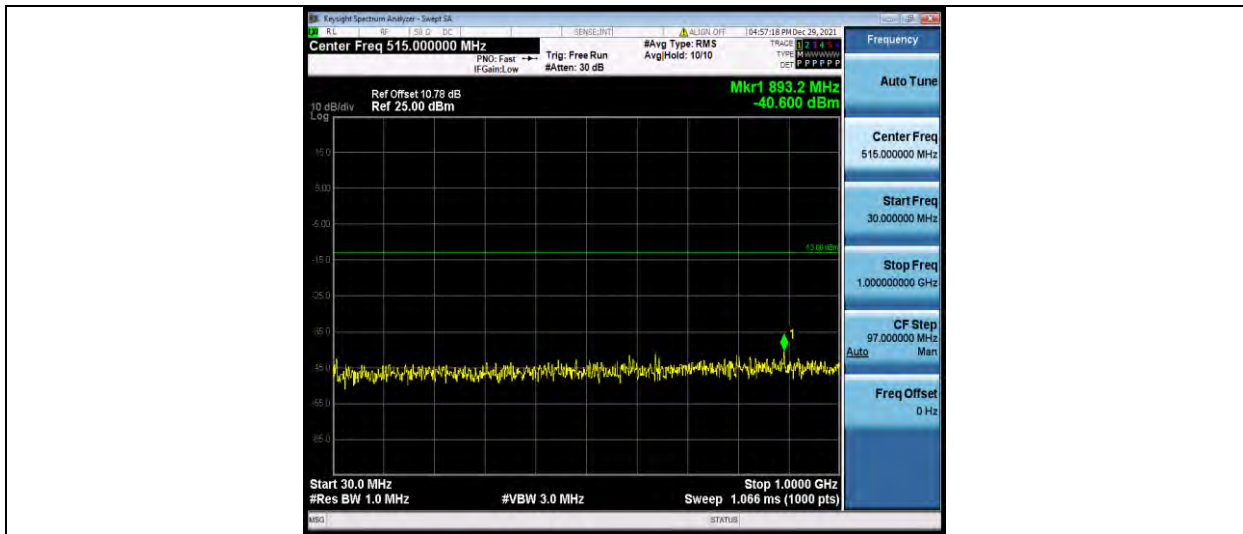

BUREAU VERITAS

Test Report No.: W7L-P22030026-2RF05

Band4-20MHz-QPSK-20175-1RB#0-Range2: 1000~20000MHz