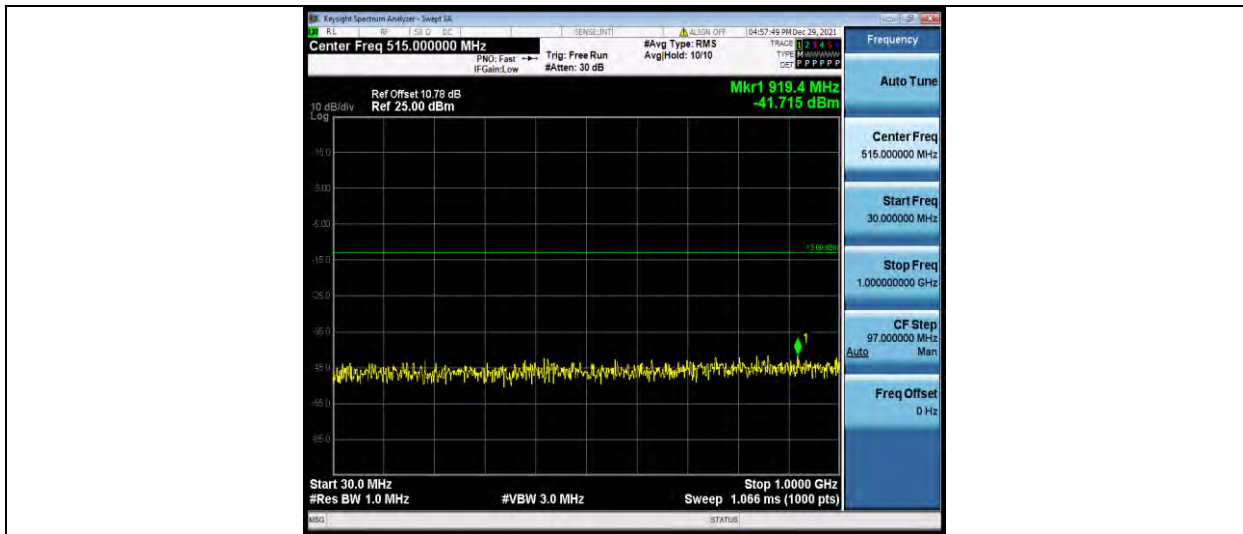

Band4-20MHz-16QAM-20050-1RB#0-Range1:30~1000MHz

Band4-20MHz-16QAM-20050-1RB#0-Range2:1000~2000MHz

Band4-20MHz-16QAM-20175-1RB#0-Range1:30~1000MHz

BUREAU VERITAS

Test Report No.: W7L-P22030026-2RF05

Band4-20MHz-16QAM-20175-1RB#0-Range2:1000~20000MHz