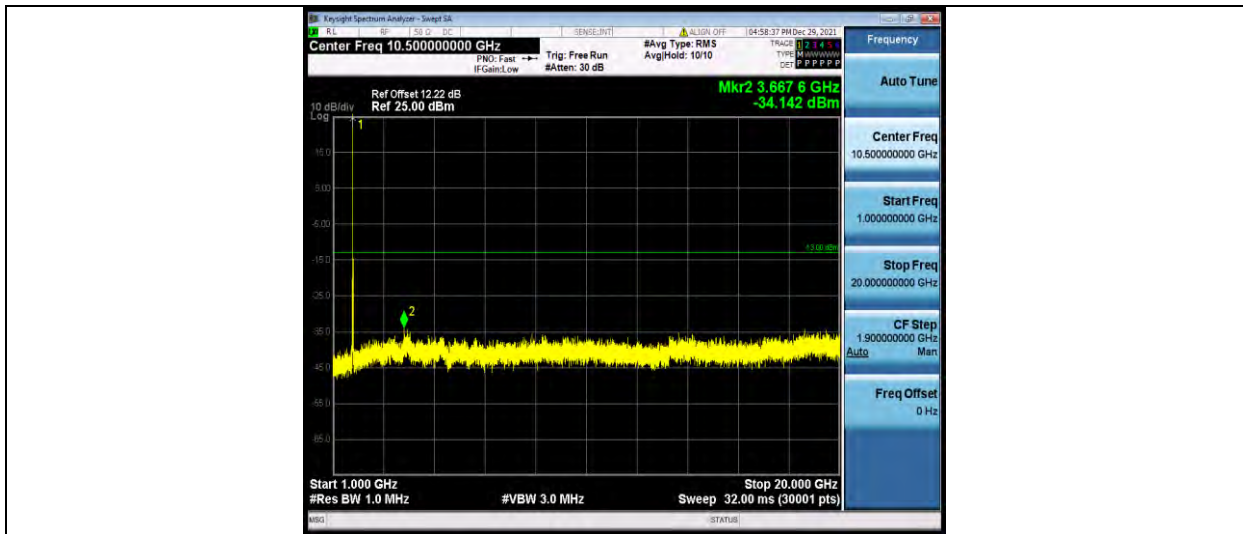

Test Report No.: W7L-P22030026-2RF05

Band4-20MHz-QPSK-20175-1RB#0-Range2: 1000~20000MHz

Band4-20MHz-QPSK-20300-1RB#0-Range1: 30~1000MHz

Band4-20MHz-QPSK-20300-1RB#0-Range2: 1000~20000MHz

BUREAU VERITAS

Test Report No.: W7L-P22030026-2RF05