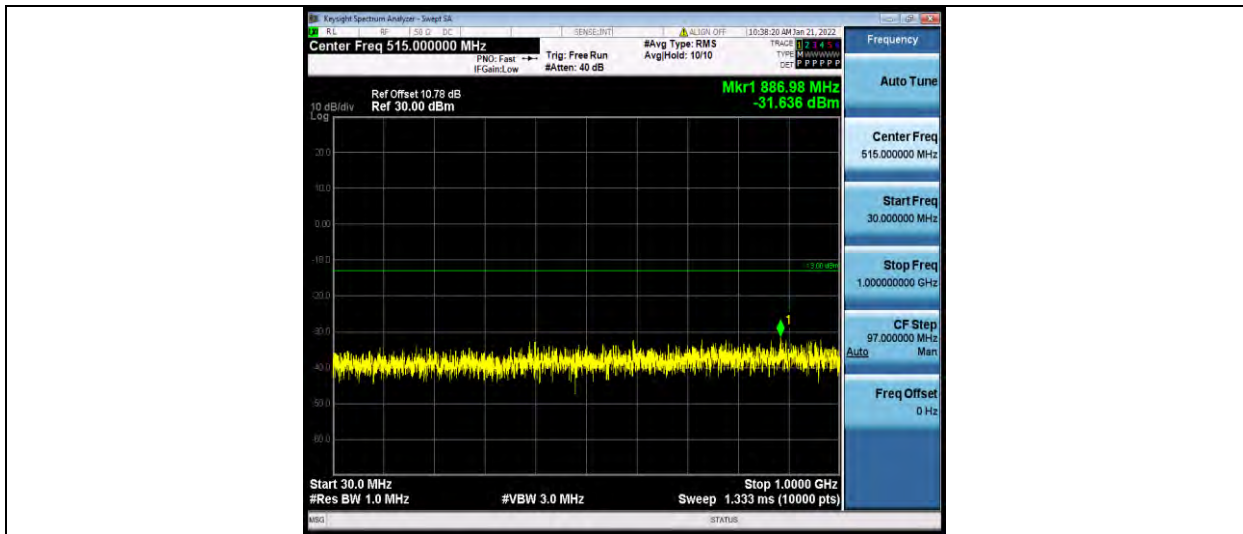

Band4-5MHz-64QAM-19975-1RB#0-Range1:30~1000MHz

Band4-5MHz-64QAM-19975-1RB#0-Range2:1000~20000MHz

Band4-5MHz-64QAM-20175-1RB#0-Range1:30~1000MHz

BUREAU VERITAS

Test Report No.: W7L-P22030026-2RF05

Band4-5MHz-64QAM-20175-1RB#0-Range2: 1000~20000MHz