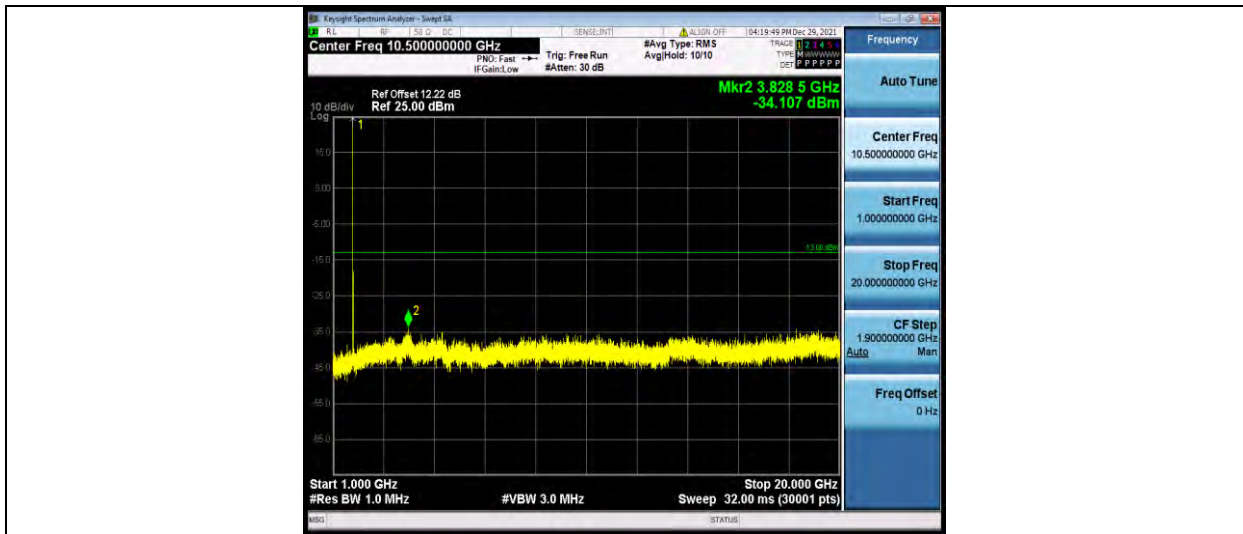

Band4-5MHz-16QAM-20375-1RB#0-Range1: 30~1000MHz

Band4-5MHz-16QAM-20375-1RB#0-Range2: 1000~20000MHz

BUREAU VERITAS

Test Report No.: W7L-P22030026-2RF05

Band4-10MHz-QPSK-20000-1RB#0-Range1:30~1000MHz

Band4-10MHz-QPSK-20000-1RB#0-Range2:1000~20000MHz