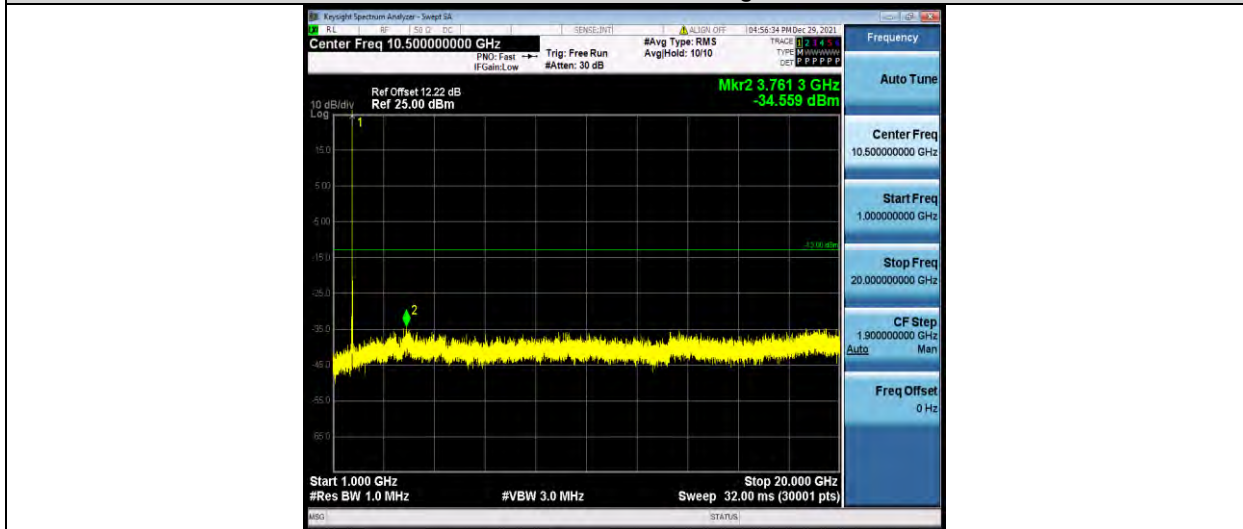

BUREAU VERITAS

Test Report No.: W7L-P22030026-2RF05

Band4-20MHz-QPSK-20050-1RB#0-Range1:30~1000MHz

Band4-20MHz-QPSK-20050-1RB#0-Range2:1000~20000MHz

Band4-20MHz-QPSK-20175-1RB#0-Range1:30~1000MHz

BUREAU VERITAS