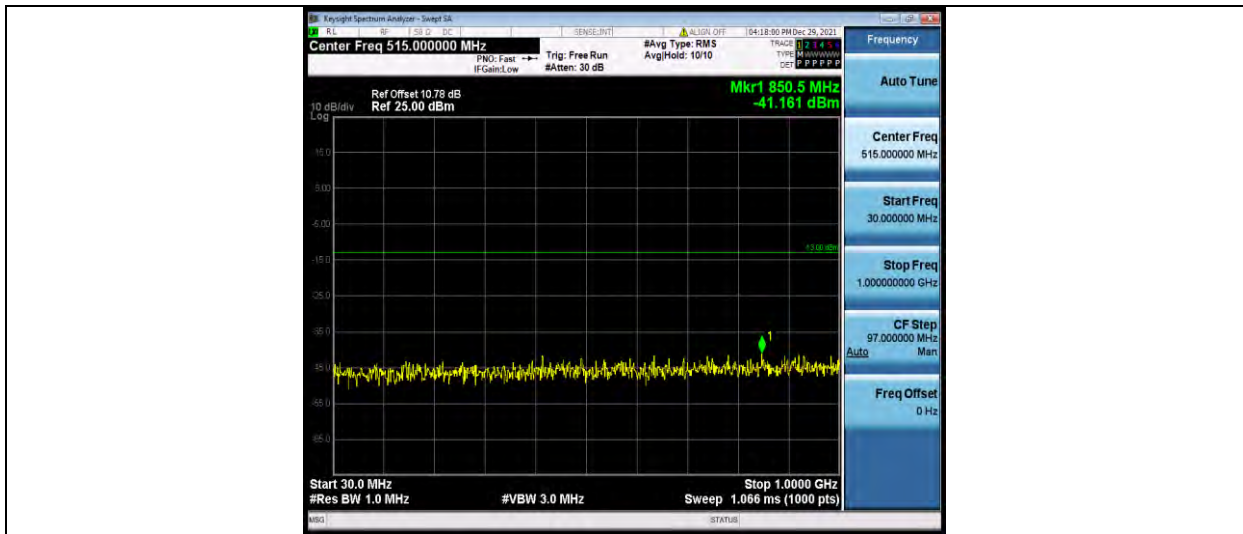

BUREAU VERITAS

Test Report No.: W7L-P22030026-2RF05

Band4-5MHz-QPSK-20175-1RB#0-Range2:1000~20000MHz