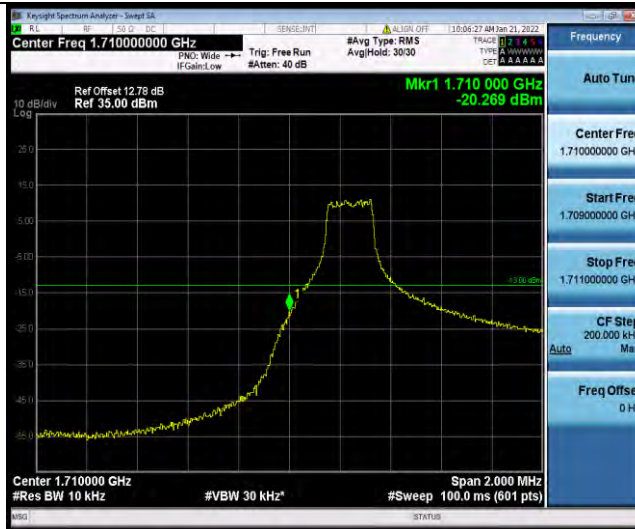

Band4-1.4MHz-64QAM-20350-6RB#0

Band4-3MHz-64QAM-19965-1RB#0

BUREAU VERITAS

Test Report No.: W7L-P22030026-2RF05

Band4-3MHz-64QAM-19965-15RB#0

Band4-3MHz-64QAM-20385-1RB#14

Band4-3MHz-64QAM-20385-15RB#0

BUREAU VERITAS