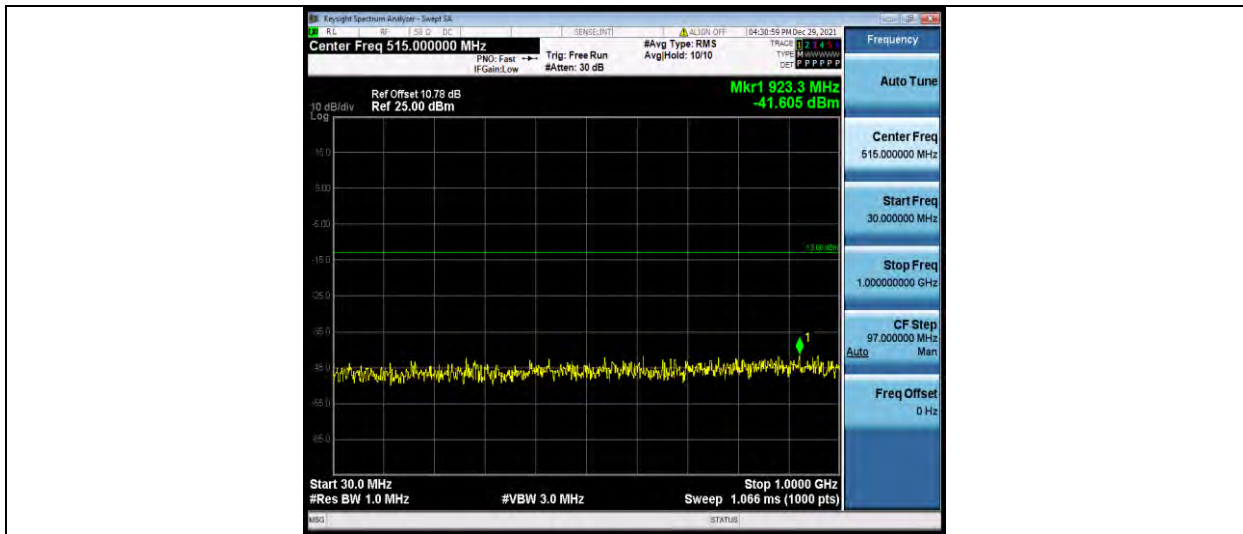

BUREAU VERITAS

Test Report No.: W7L-P22030026-2RF05

Band4-10MHz-QPSK-20175-1RB#0-Range2: 1000~20000MHz