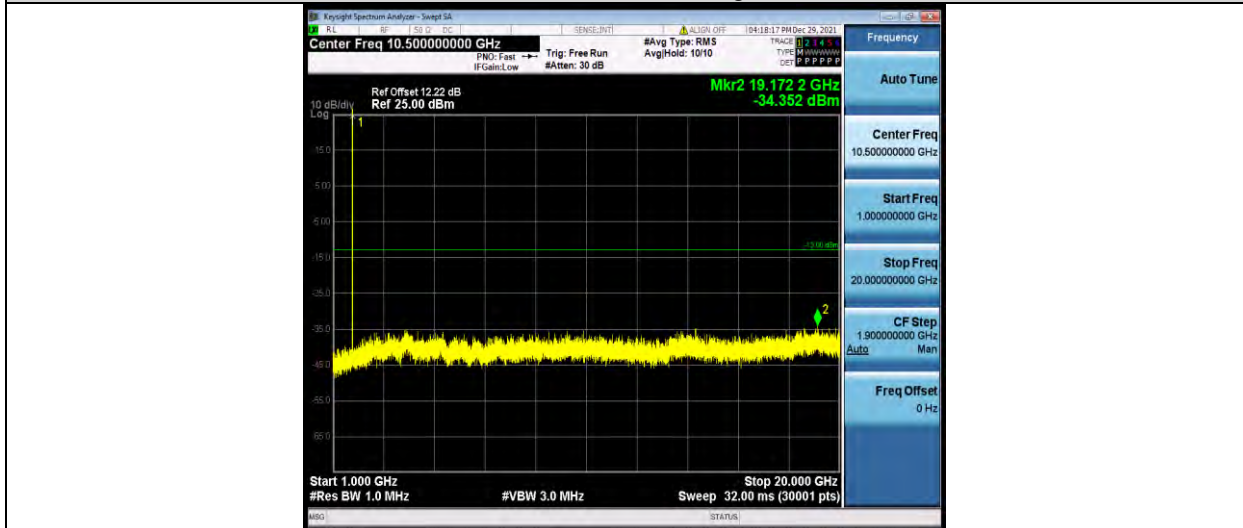

Band4-5MHz-QPSK-20375-1RB#0-Range1:30~1000MHz