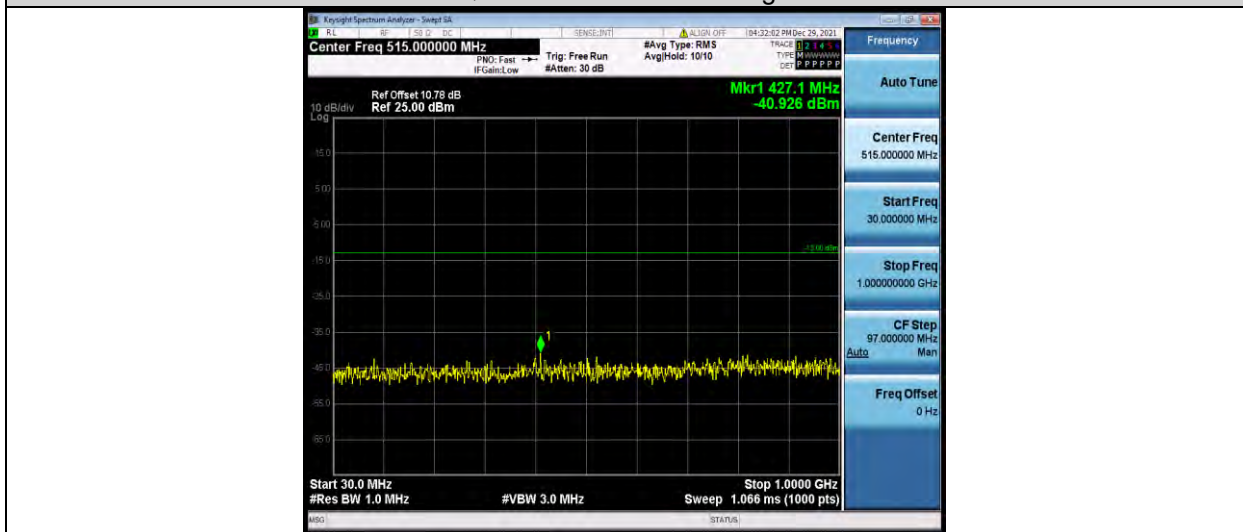

Band4-10MHz-QPSK-20175-1RB#0-Range1:30~1000MHz

BUREAU VERITAS

Test Report No.: W7L-P22030026-2RF05

Band4-10MHz-QPSK-20175-1RB#0-Range2: 1000~20000MHz

Band4-10MHz-QPSK-20350-1RB#0-Range1: 30~1000MHz

Band4-10MHz-QPSK-20350-1RB#0-Range2: 1000~20000MHz