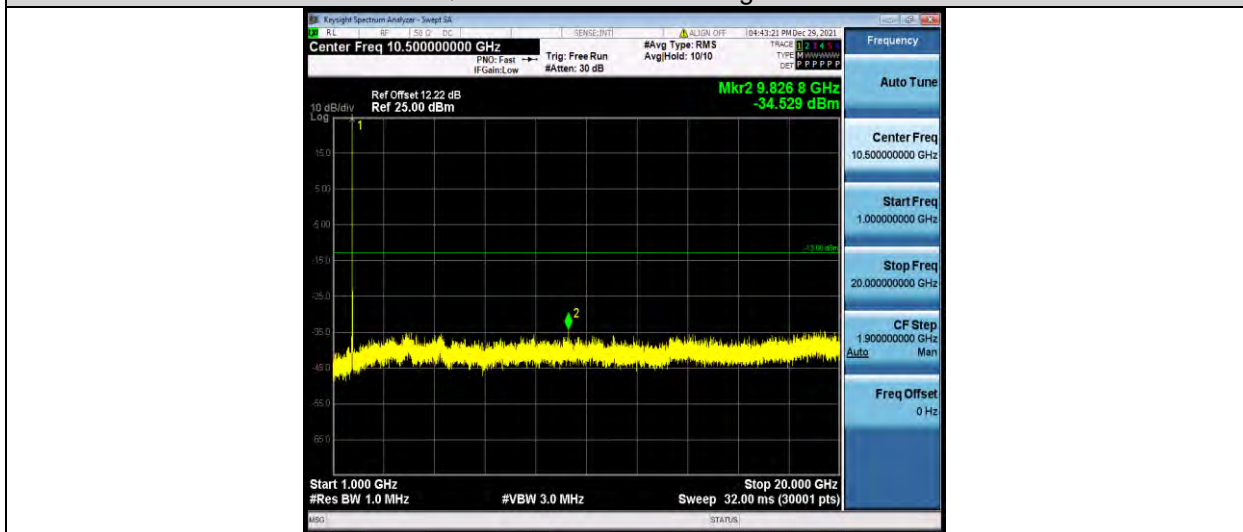

Band4-15MHz-QPSK-20025-1RB#0-Range1:30~1000MHz

Band4-15MHz-QPSK-20025-1RB#0-Range2:1000~20000MHz

Band4-15MHz-QPSK-20175-1RB#0-Range1:30~1000MHz

BUREAU VERITAS

Test Report No.: W7L-P22030026-2RF05

Band4-15MHz-QPSK-20175-1RB#0-Range2: 1000~20000MHz