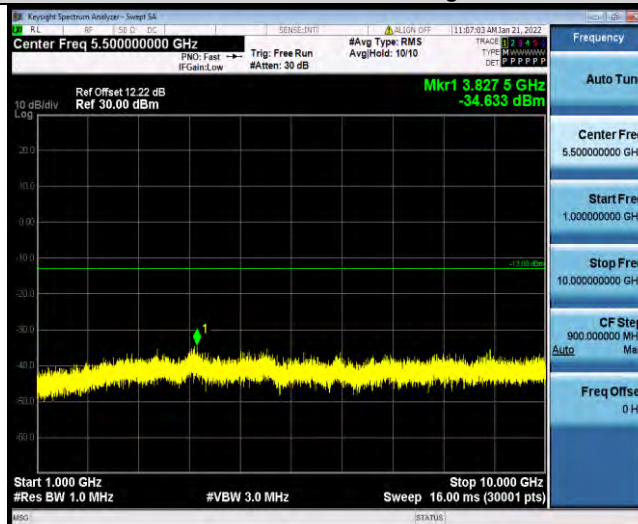

Band5-5MHz-64QAM-20525-1RB#0-Range2:1000~10000MHz