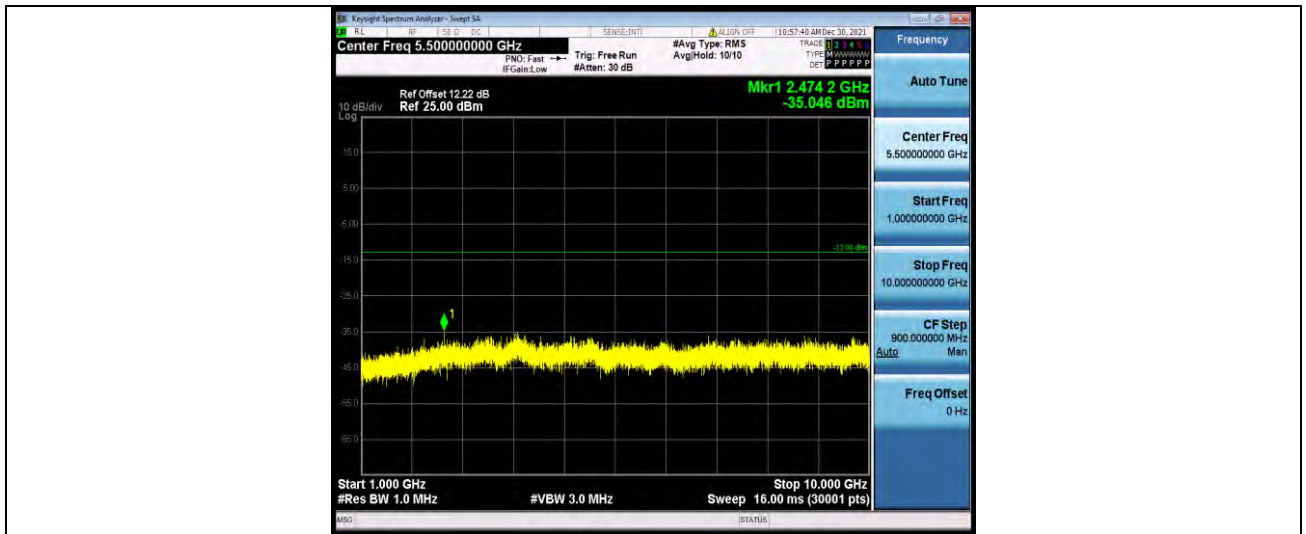

Band5-10MHz-16QAM-20450-1RB#0-Range2:1000~10000MHz

BUREAU VERITAS

Test Report No.: W7L-P22030026-2RF03