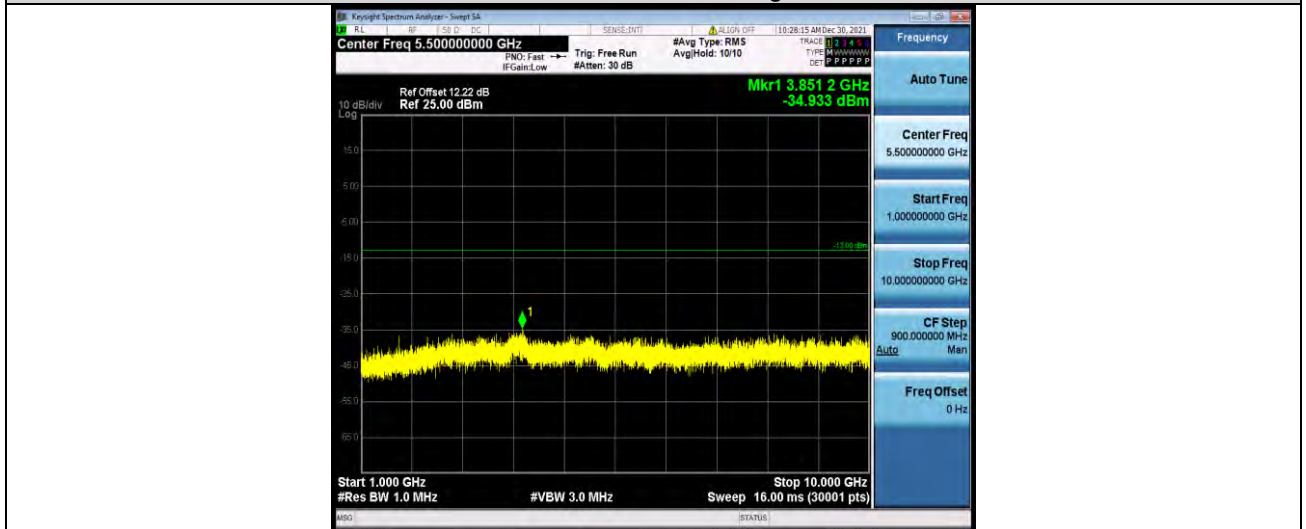

Band5-3MHz-16QAM-20415-1RB#0-Range2:1000~10000MHz

BUREAU VERITAS

Test Report No.: W7L-P22030026-2RF03

Band5-3MHz-16QAM-20525-1RB#0-Range1:30~1000MHz

Band5-3MHz-16QAM-20525-1RB#0-Range2:1000~10000MHz

Band5-3MHz-16QAM-20635-1RB#0-Range1:30~1000MHz