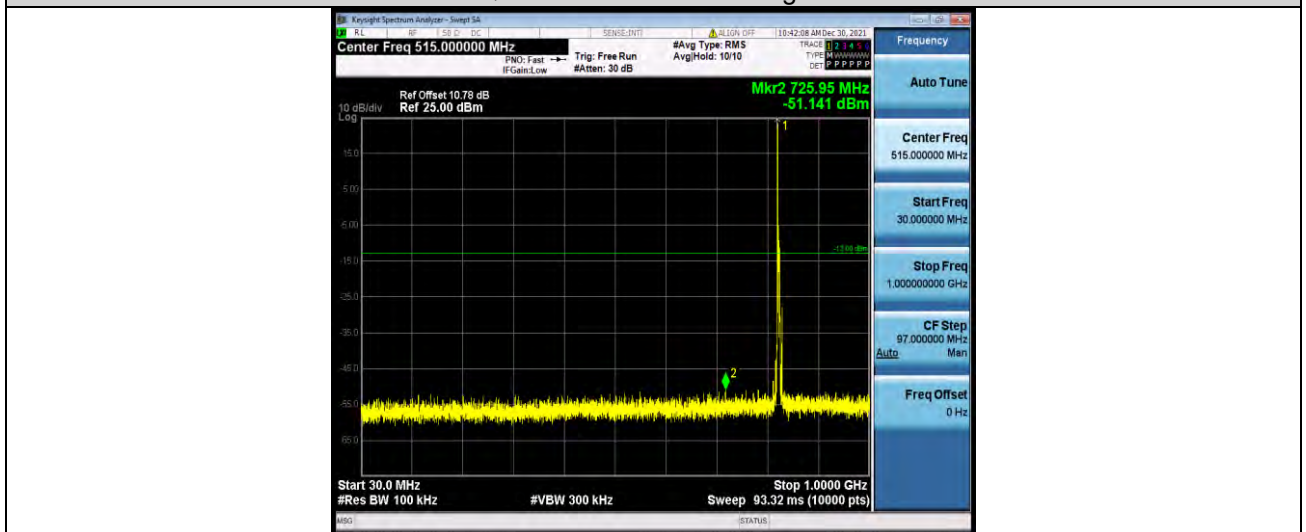

BUREAU VERITAS

Test Report No.: W7L-P22030026-2RF03

Band5-3MHz-16QAM-20635-1RB#0-Range2:1000~10000MHz

Band5-5MHz-QPSK-20425-1RB#0-Range1:30~1000MHz

Band5-5MHz-QPSK-20425-1RB#0-Range2:1000~10000MHz

BUREAU VERITAS