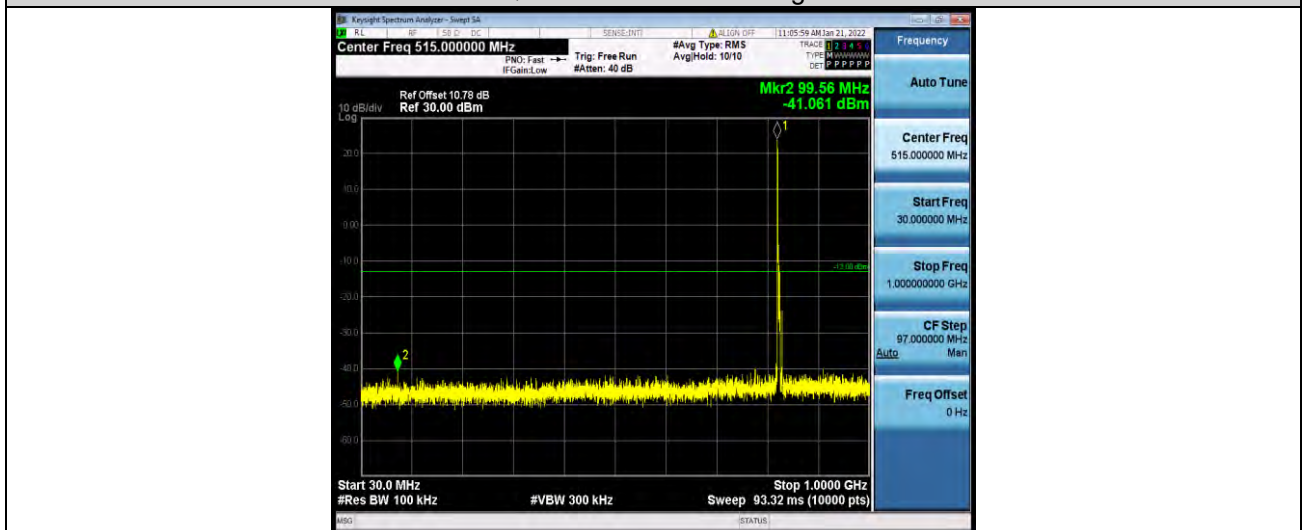

BUREAU VERITAS

Test Report No.: W7L-P22030026-2RF03

Band5-3MHz-64QAM-20635-1RB#0-Range2:1000~10000MHz

Band5-5MHz-64QAM-20425-1RB#0-Range1:30~1000MHz

Band5-5MHz-64QAM-20425-1RB#0-Range2:1000~10000MHz

BUREAU VERITAS