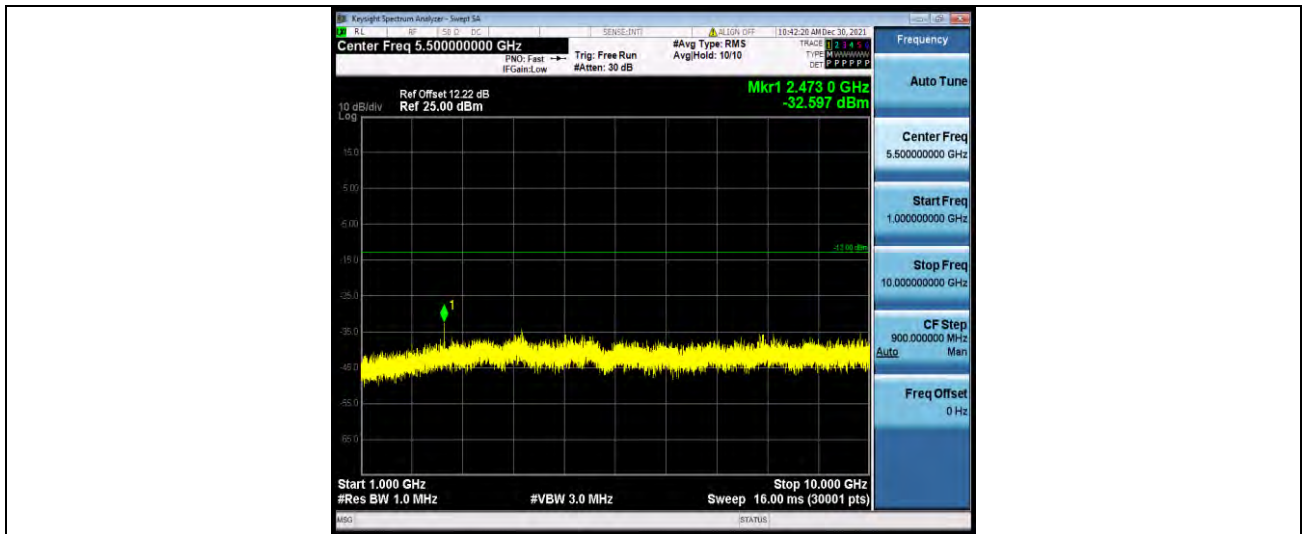

Band5-5MHz-QPSK-20425-1RB#0-Range2:1000~10000MHz

BUREAU VERITAS

Test Report No.: W7L-P22030026-2RF03