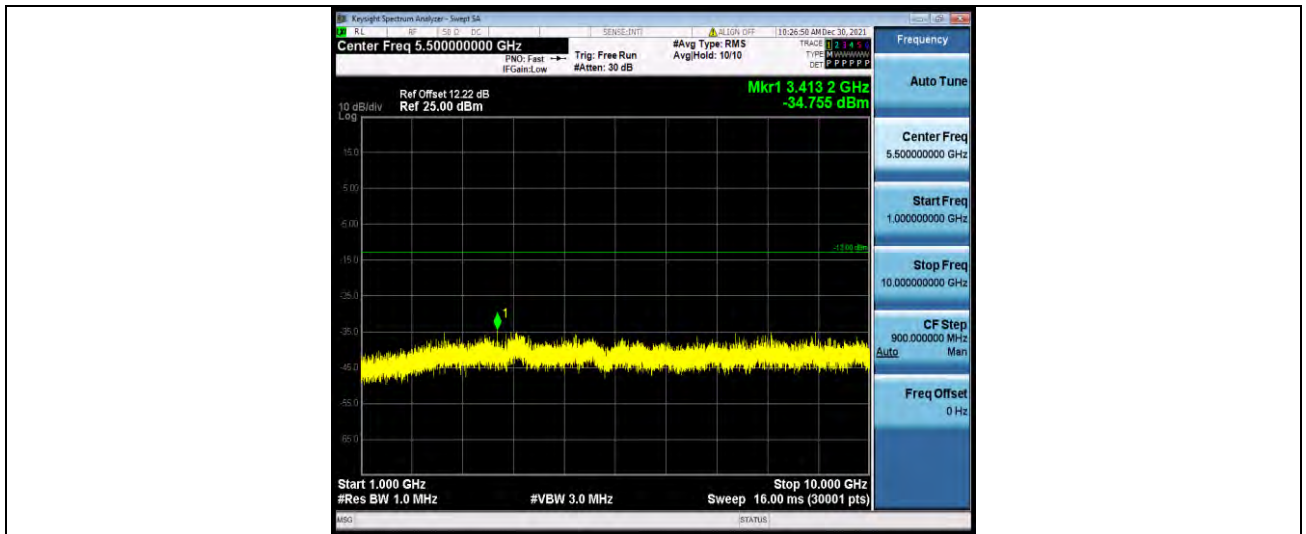

Band5-1.4MHz-16QAM-20643-1RB#0-Range2:1000~10000MHz

Band5-3MHz-QPSK-20415-1RB#0-Range1:30~1000MHz

Band5-3MHz-QPSK-20415-1RB#0-Range2:1000~10000MHz

BUREAU VERITAS

Test Report No.: W7L-P22030026-2RF03

Band5-3MHz-QPSK-20525-1RB#0-Range1:30~1000MHz