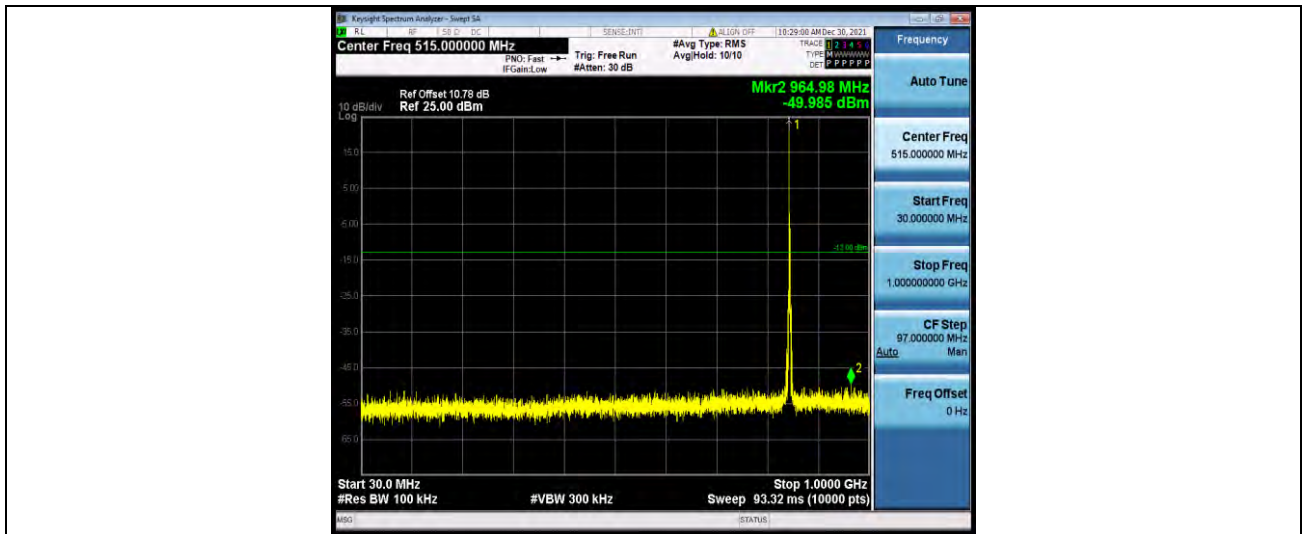

Band5-3MHz-16QAM-20635-1RB#0-Range1:30~1000MHz

BUREAU VERITAS

Test Report No.: W7L-P22030026-2RF03