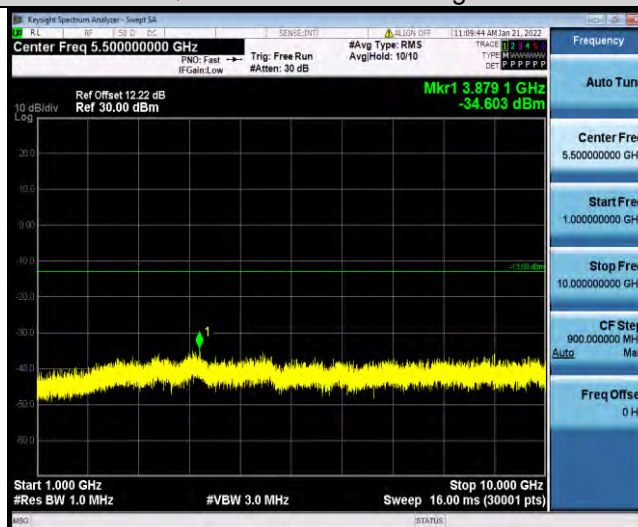

Band5-10MHz-64QAM-20525-1RB#0-Range2:1000~1000MHz