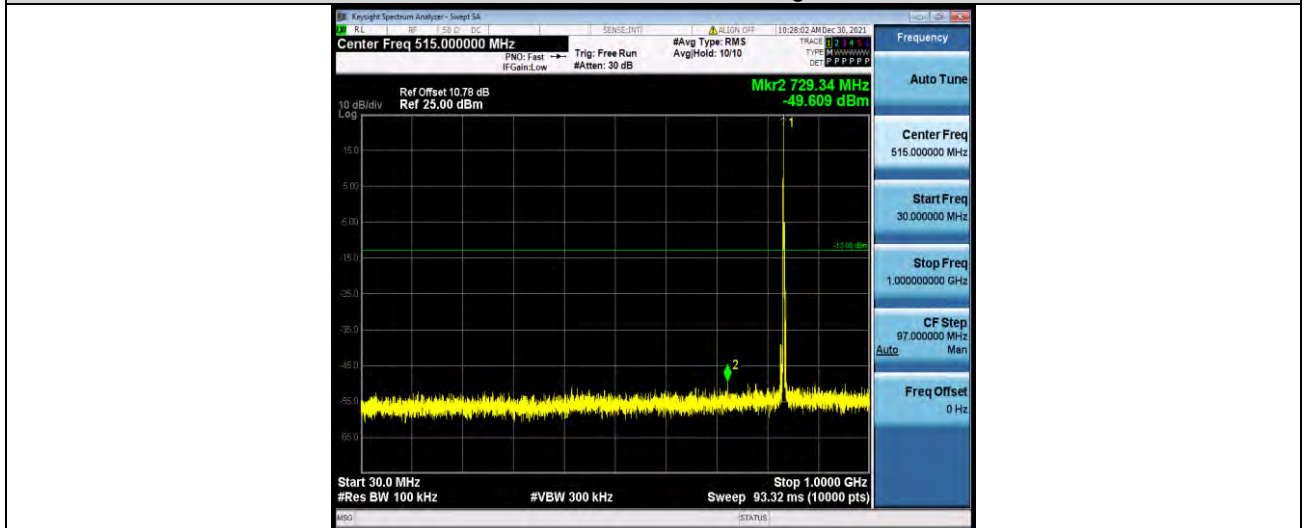

Band5-3MHz-16QAM-20415-1RB#0-Range2:1000~10000MHz

BUREAU VERITAS

Test Report No.: W7L-P22030026-2RF03

Band5-3MHz-16QAM-20525-1RB#0-Range1:30~1000MHz

Band5-3MHz-16QAM-20525-1RB#0-Range2:1000~10000MHz

Band5-3MHz-16QAM-20635-1RB#0-Range1:30~1000MHz