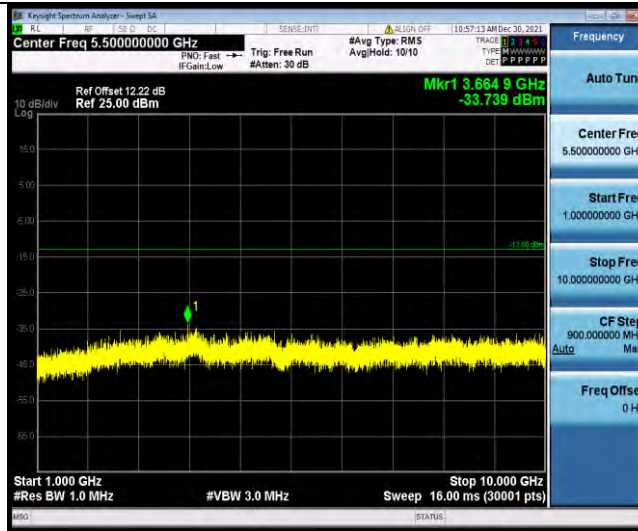

Band5-10MHz-QPSK-20450-1RB#0-Range2:1000~10000MHz

BUREAU VERITAS

Test Report No.: W7L-P22030026-2RF03