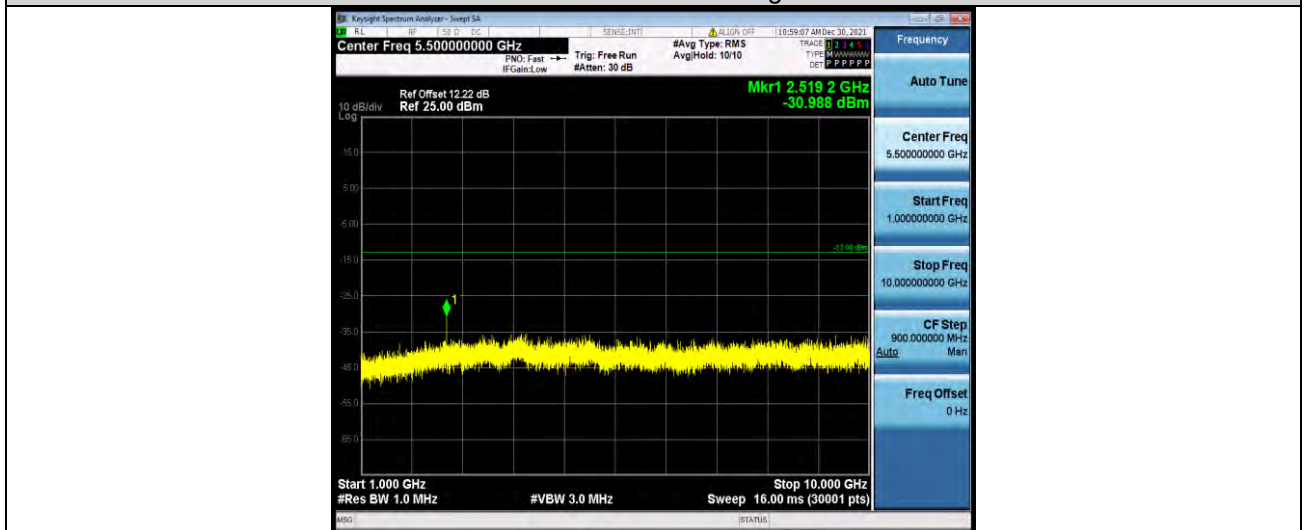

Band5-10MHz-QPSK-20600-1RB#0-Range2:1000~10000MHz