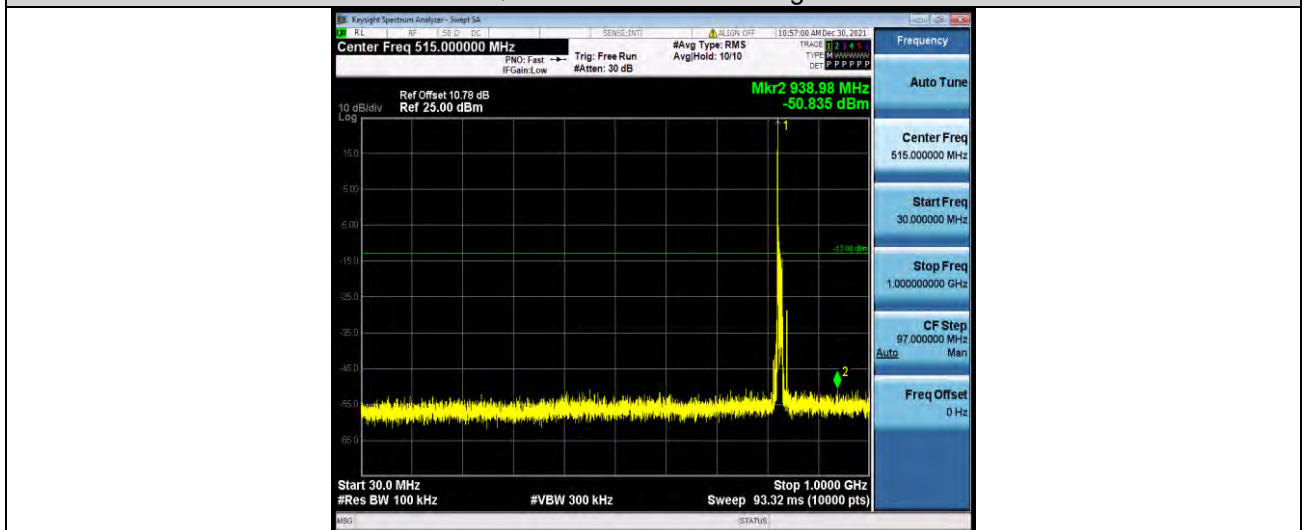

Band5-5MHz-16QAM-20525-1RB#0-Range2:1000~10000MHz

Band5-5MHz-16QAM-20625-1RB#0-Range1:30~1000MHz

BUREAU VERITAS

Test Report No.: W7L-P22030026-2RF03

Band5-5MHz-16QAM-20625-1RB#0-Range2:1000~10000MHz

Band5-10MHz-QPSK-20450-1RB#0-Range1:30~1000MHz