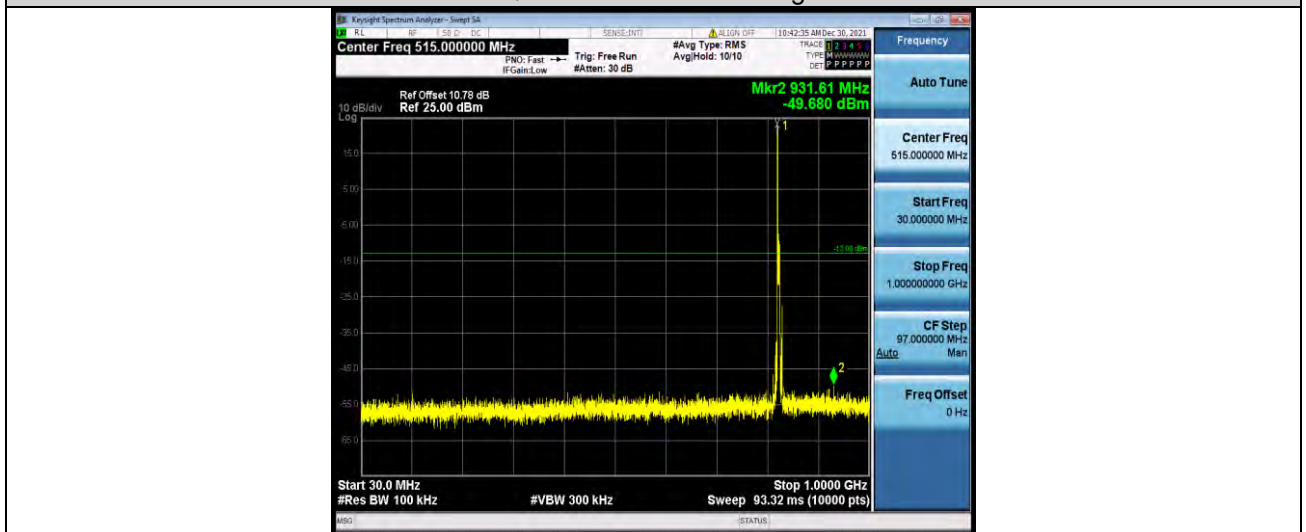

Band5-5MHz-16QAM-20425-1RB#0-Range1:30~1000MHz