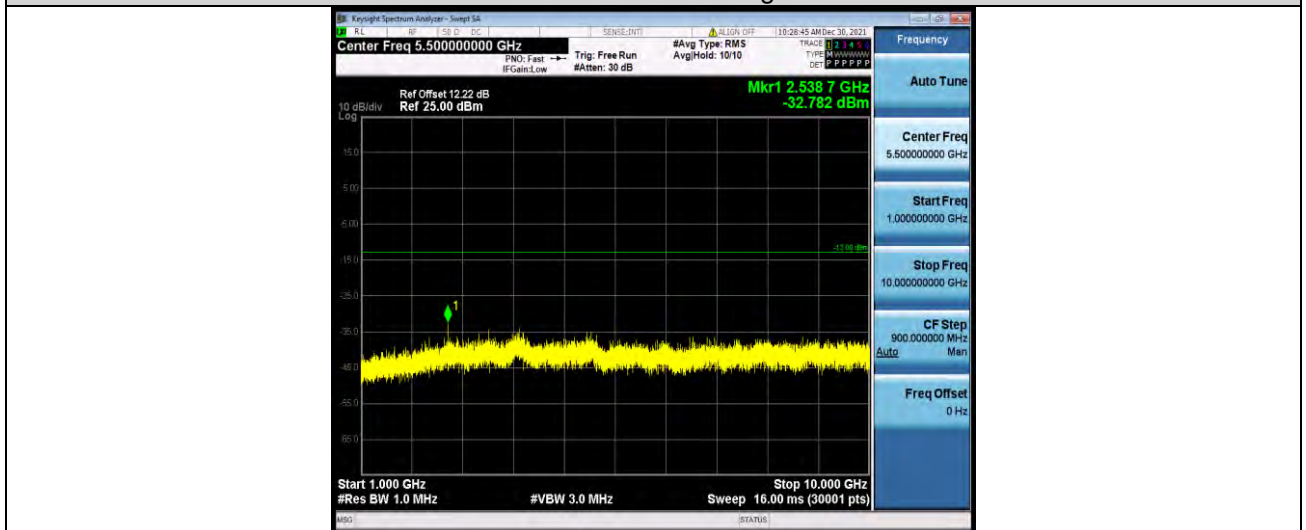

Band5-3MHz-QPSK-20525-1RB#0-Range2:1000~10000MHz

Band5-3MHz-QPSK-20635-1RB#0-Range1:30~1000MHz

BUREAU VERITAS

Test Report No.: W7L-P22030026-2RF03

Band5-3MHz-QPSK-20635-1RB#0-Range2:1000~10000MHz

Band5-3MHz-16QAM-20415-1RB#0-Range1:30~1000MHz