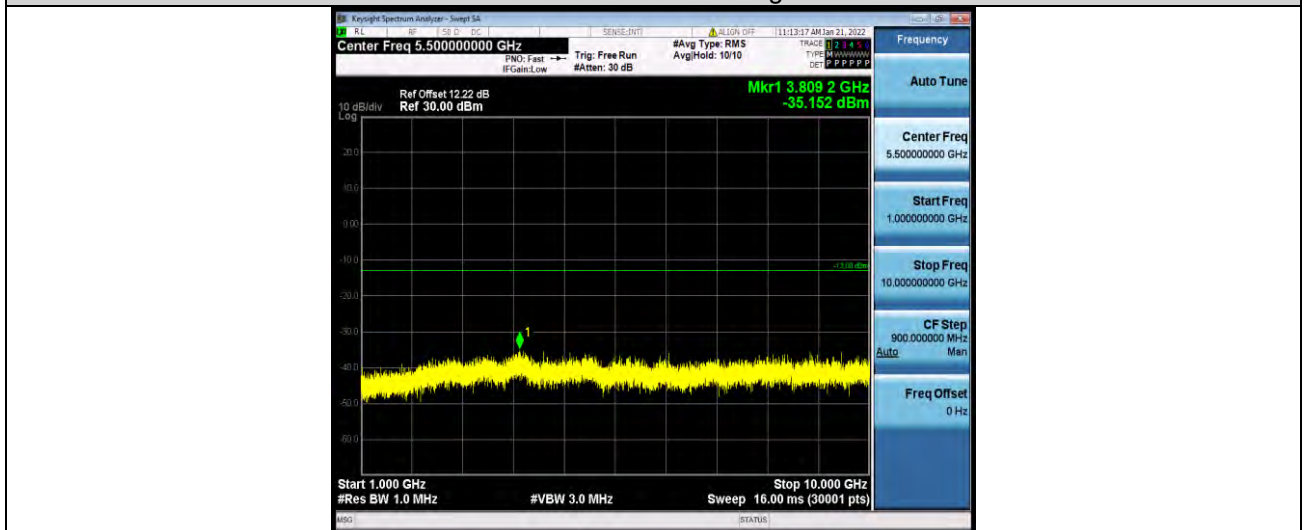

Band5-3MHz-64QAM-20635-1RB#0-Range2:1000~10000MHz