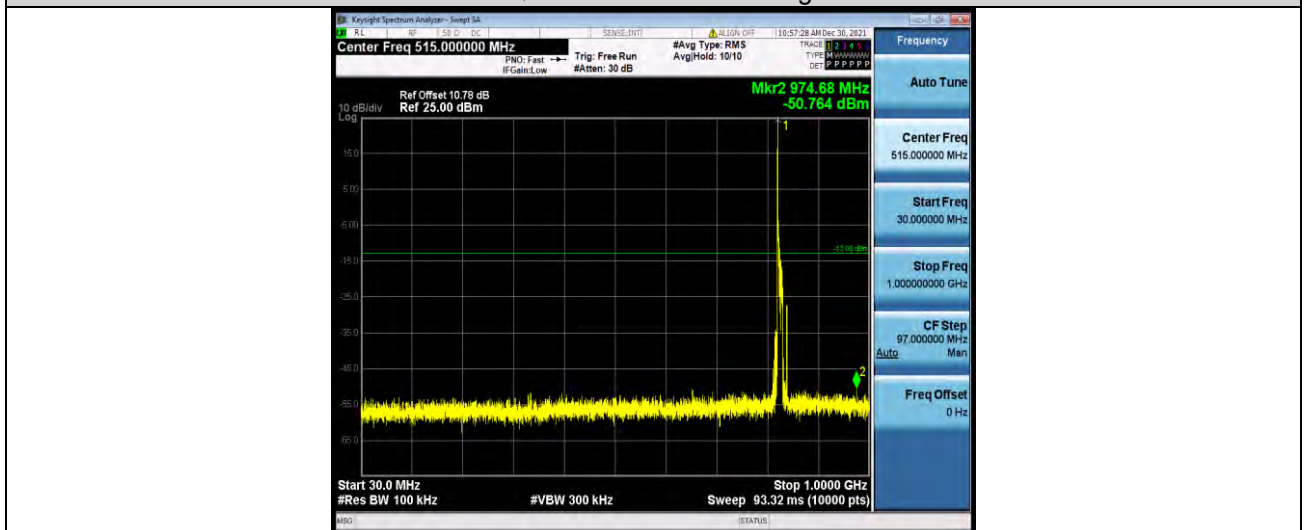

BUREAU VERITAS

Test Report No.: W7L-P22030026-2RF03

Band5-10MHz-QPSK-20600-1RB#0-Range2:1000~10000MHz

Band5-10MHz-16QAM-20450-1RB#0-Range1:30~1000MHz

Band5-10MHz-16QAM-20450-1RB#0-Range2:1000~10000MHz

BUREAU VERITAS