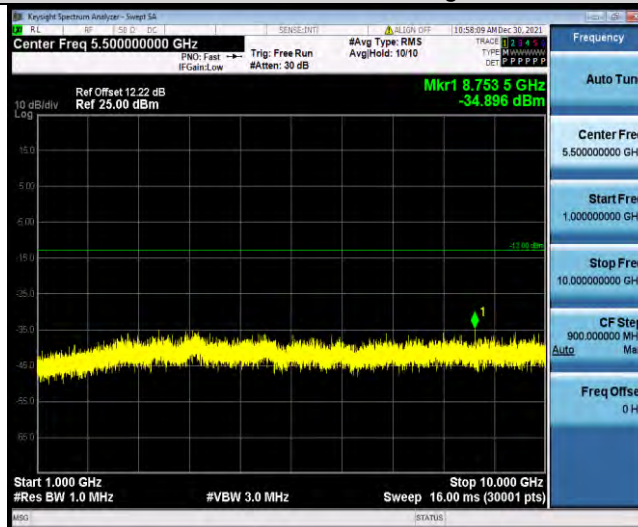

Band5-10MHz-QPSK-20450-1RB#0-Range2:1000~10000MHz

BUREAU VERITAS

Test Report No.: W7L-P22030026-2RF03

Band5-10MHz-QPSK-20525-1RB#0-Range1:30~1000MHz

Band5-10MHz-QPSK-20525-1RB#0-Range2:1000~10000MHz

Band5-10MHz-QPSK-20600-1RB#0-Range1:30~1000MHz