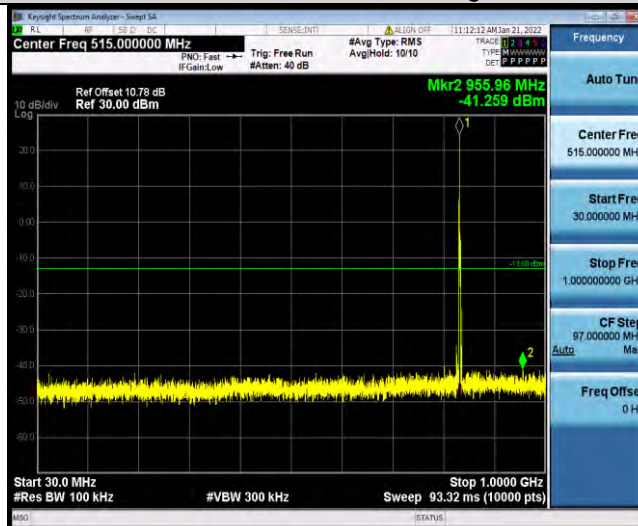

Band5-3MHz-64QAM-20415-1RB#0-Range2:1000~10000MHz

BUREAU VERITAS

Test Report No.: W7L-P22030026-2RF03

Band5-3MHz-64QAM-20525-1RB#0-Range1:30~1000MHz

Band5-3MHz-64QAM-20525-1RB#0-Range2:1000~10000MHz

Band5-3MHz-64QAM-20635-1RB#0-Range1:30~1000MHz