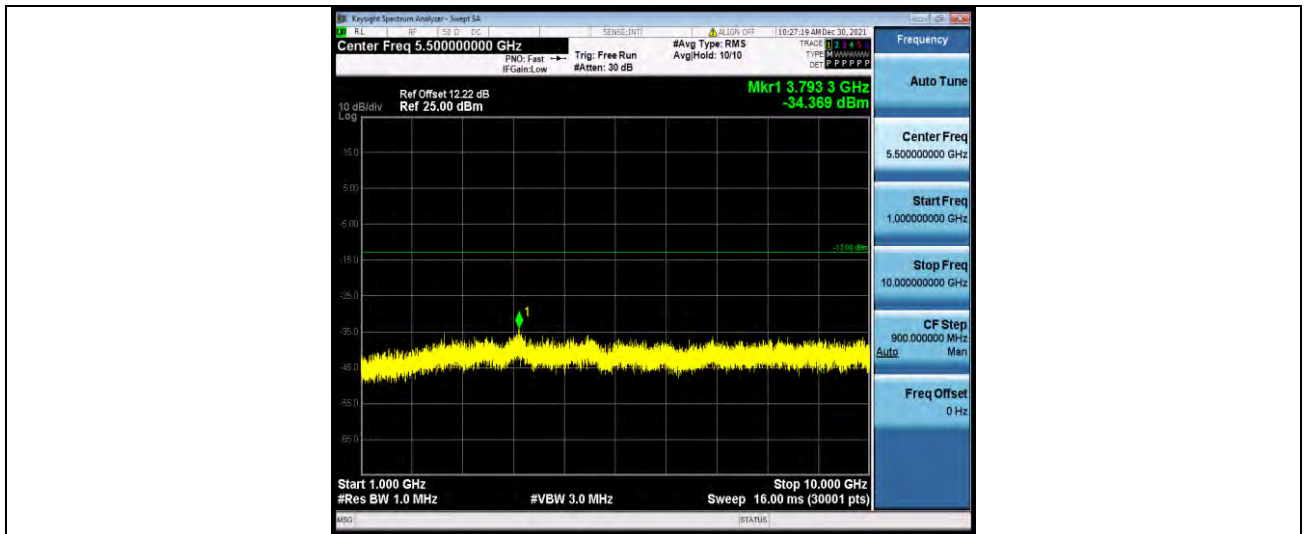

Band5-3MHz-16QAM-20415-1RB#0-Range2:1000~10000MHz

BUREAU VERITAS

Test Report No.: W7L-P22030026-2RF03