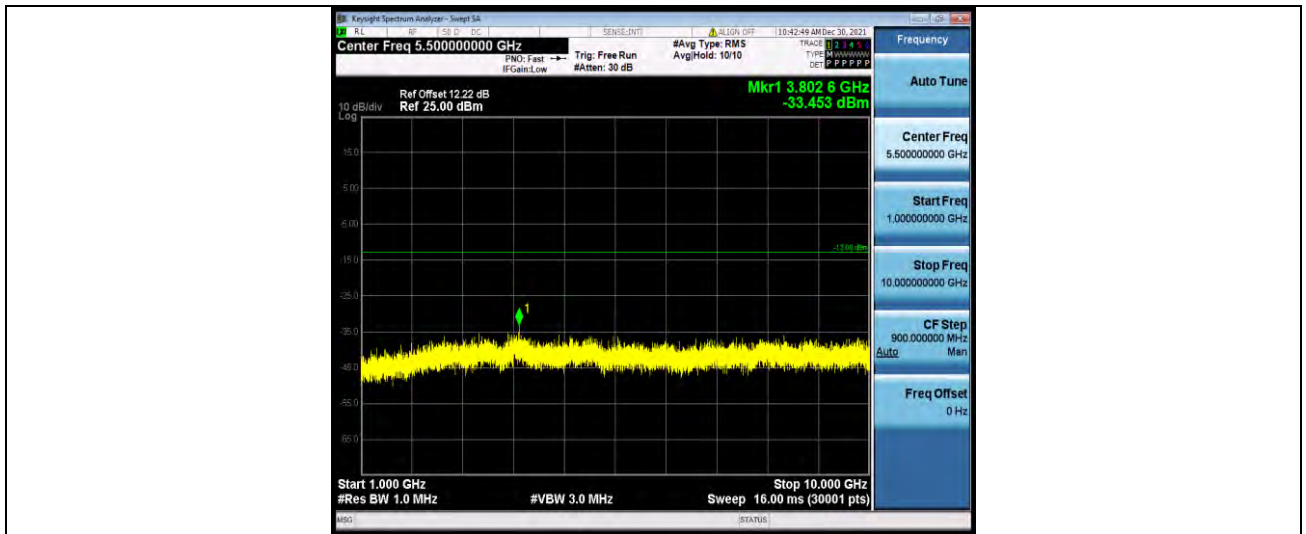

Band5-5MHz-QPSK-20625-1RB#0-Range2:1000~10000MHz

Band5-5MHz-16QAM-20425-1RB#0-Range1:30~1000MHz

Band5-5MHz-16QAM-20425-1RB#0-Range2:1000~10000MHz

BUREAU VERITAS

Test Report No.: W7L-P22030026-2RF03

Band5-5MHz-16QAM-20525-1RB#0-Range1:30~1000MHz