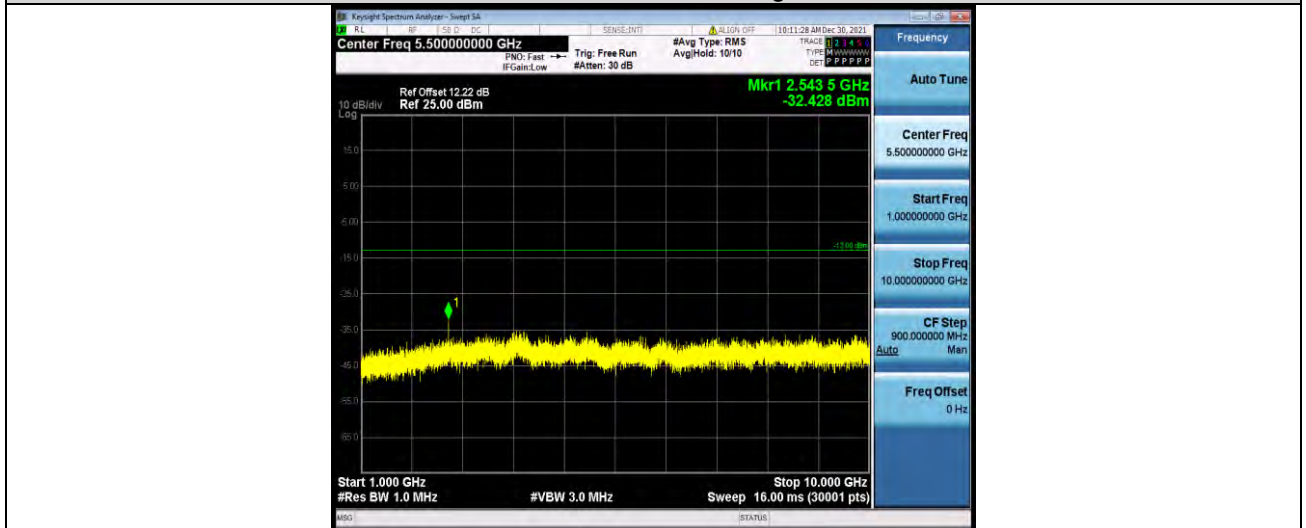

Band5-1.4MHz-QPSK-20643-1RB#0-Range2:1000~10000MHz