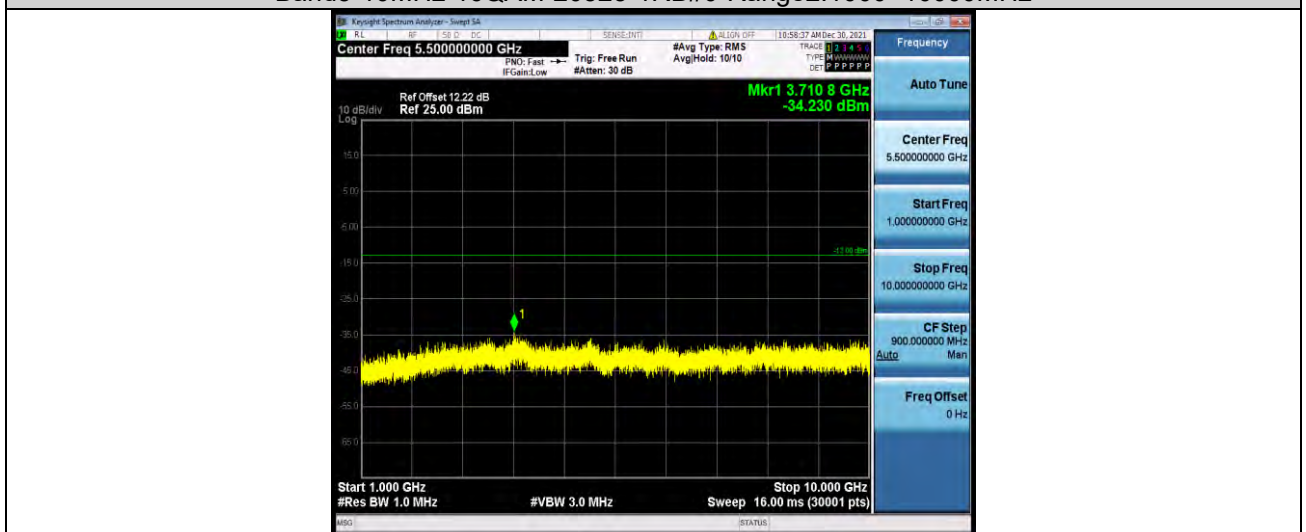

Band5-10MHz-16QAM-20525-1RB#0-Range2:1000~10000MHz