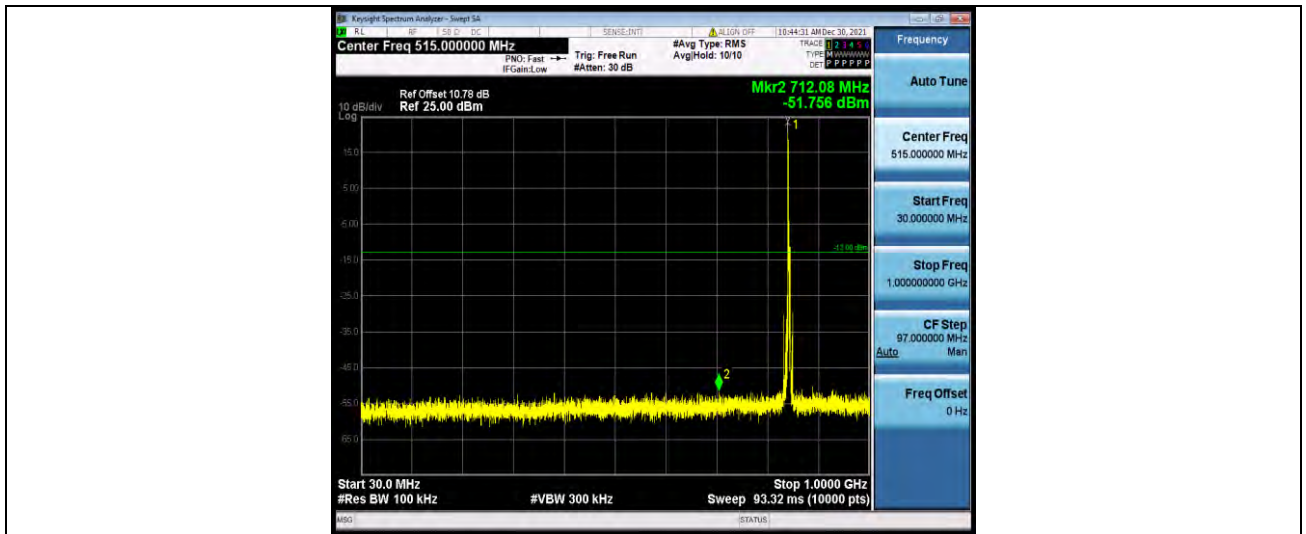

Band5-5MHz-16QAM-20525-1RB#0-Range2:1000~10000MHz

Band5-5MHz-16QAM-20625-1RB#0-Range1:30~1000MHz

BUREAU VERITAS

Test Report No.: W7L-P22030026-2RF03

Band5-5MHz-16QAM-20625-1RB#0-Range2:1000~10000MHz

Band5-10MHz-QPSK-20450-1RB#0-Range1:30~1000MHz