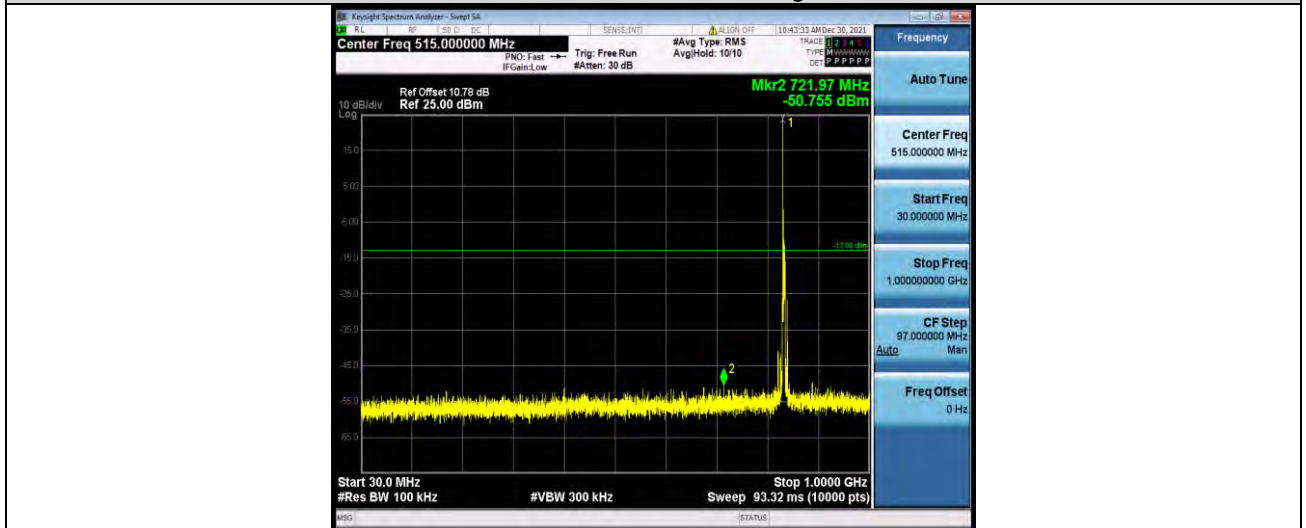

Band5-5MHz-QPSK-20625-1RB#0-Range2:1000~10000MHz

Band5-5MHz-16QAM-20425-1RB#0-Range1:30~1000MHz

Band5-5MHz-16QAM-20425-1RB#0-Range2:1000~10000MHz

BUREAU VERITAS

Test Report No.: W7L-P22030026-2RF03

Band5-5MHz-16QAM-20525-1RB#0-Range1:30~1000MHz