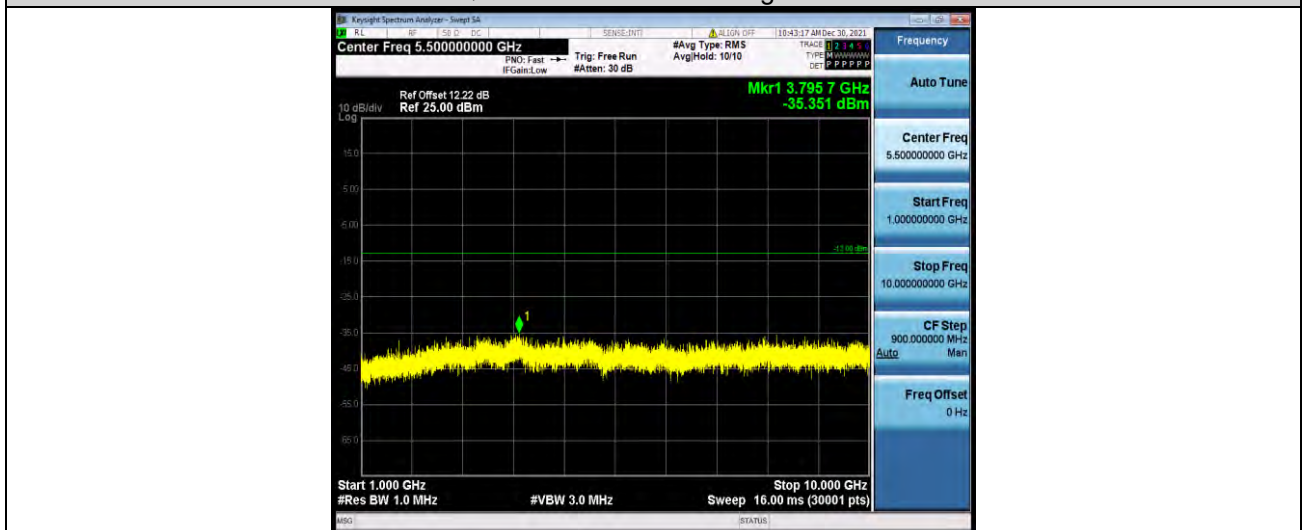

Band5-5MHz-QPSK-20525-1RB#0-Range2:1000~1000MHz