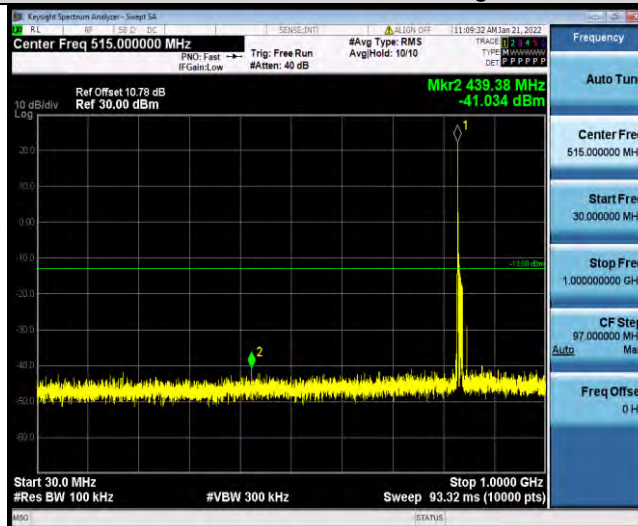

Band5-5MHz-64QAM-20625-1RB#0-Range2:1000~10000MHz

Band5-10MHz-64QAM-20450-1RB#0-Range1:30~1000MHz

Band5-10MHz-64QAM-20450-1RB#0-Range2:1000~10000MHz

BUREAU VERITAS

Test Report No.: W7L-P22030026-2RF03

Band5-10MHz-64QAM-20525-1RB#0-Range1:30~1000MHz