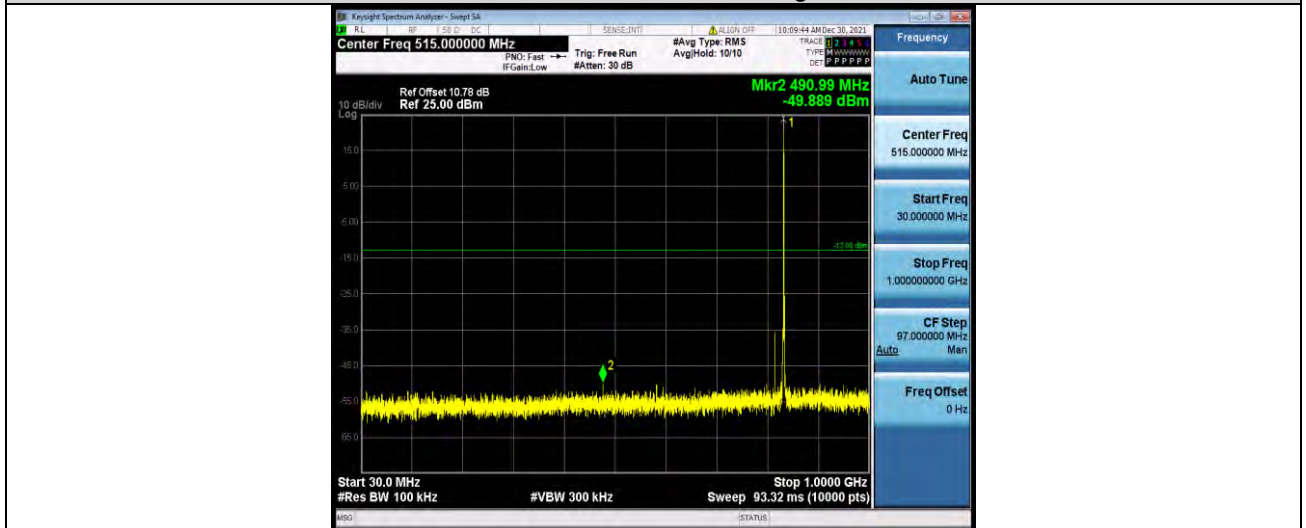

Test Graphs

BUREAU VERITAS

Test Report No.: W7L-P22030026-2RF03

Band5-1.4MHz-QPSK-20525-1RB#0-Range1:30~1000MHz

Band5-1.4MHz-QPSK-20525-1RB#0-Range2:1000~10000MHz

Band5-1.4MHz-QPSK-20643-1RB#0-Range1:30~1000MHz