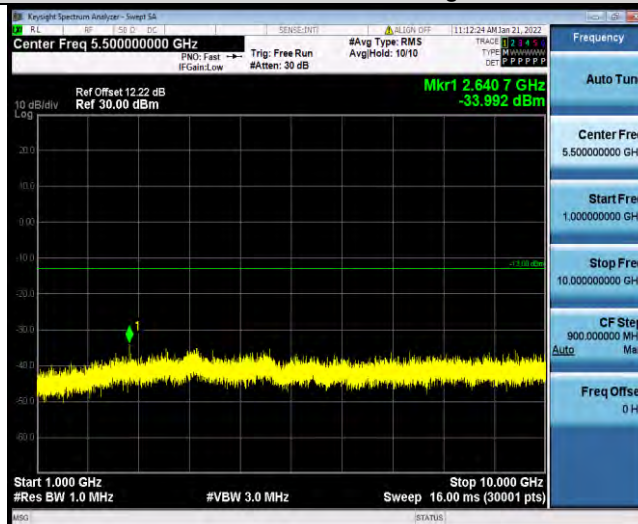

Band5-3MHz-64QAM-20415-1RB#0-Range2:1000~10000MHz

BUREAU VERITAS

Test Report No.: W7L-P22030026-2RF03

Band5-3MHz-64QAM-20525-1RB#0-Range1:30~1000MHz

Band5-3MHz-64QAM-20525-1RB#0-Range2:1000~10000MHz

Band5-3MHz-64QAM-20635-1RB#0-Range1:30~1000MHz