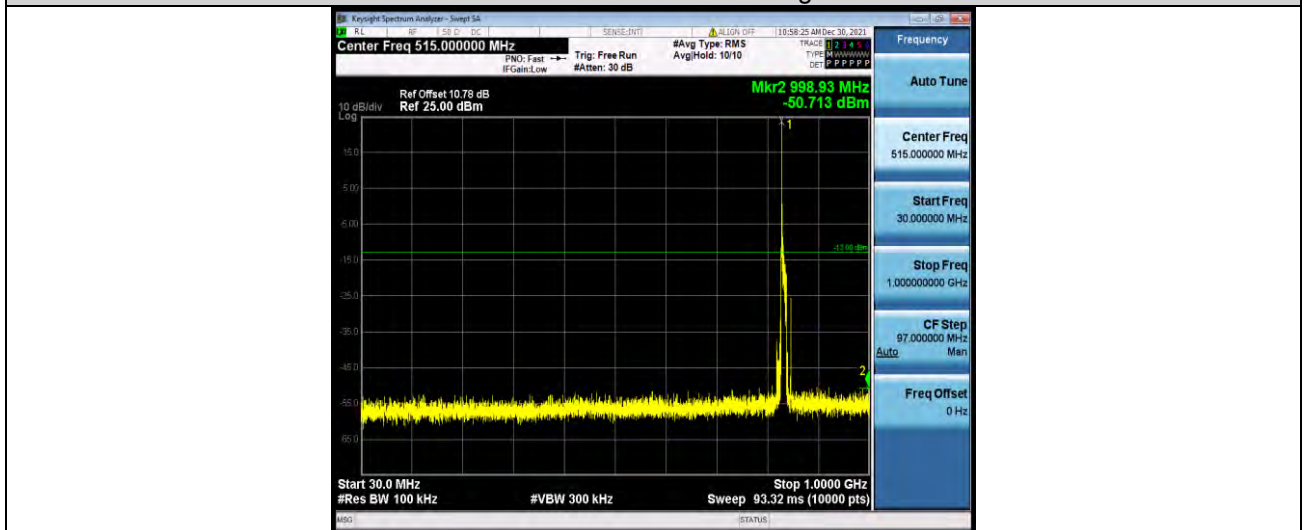

Band5-10MHz-16QAM-20525-1RB#0-Range1:30~1000MHz