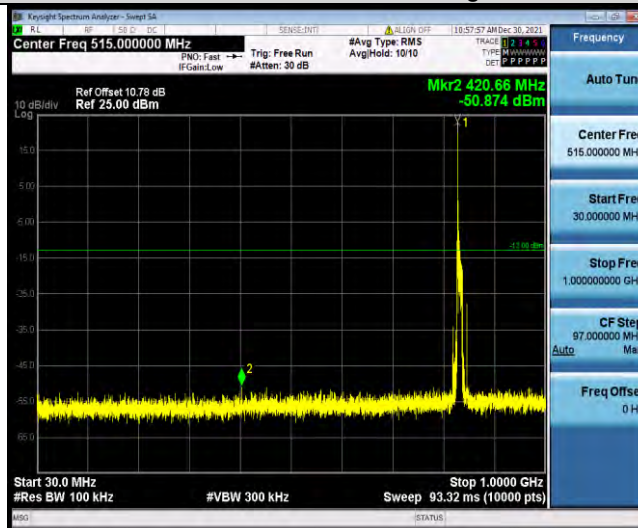

Band5-10MHz-QPSK-20450-1RB#0-Range2:1000~10000MHz

BUREAU VERITAS

Test Report No.: W7L-P22030026-2RF03

Band5-10MHz-QPSK-20525-1RB#0-Range1:30~1000MHz

Band5-10MHz-QPSK-20525-1RB#0-Range2:1000~10000MHz

Band5-10MHz-QPSK-20600-1RB#0-Range1:30~1000MHz