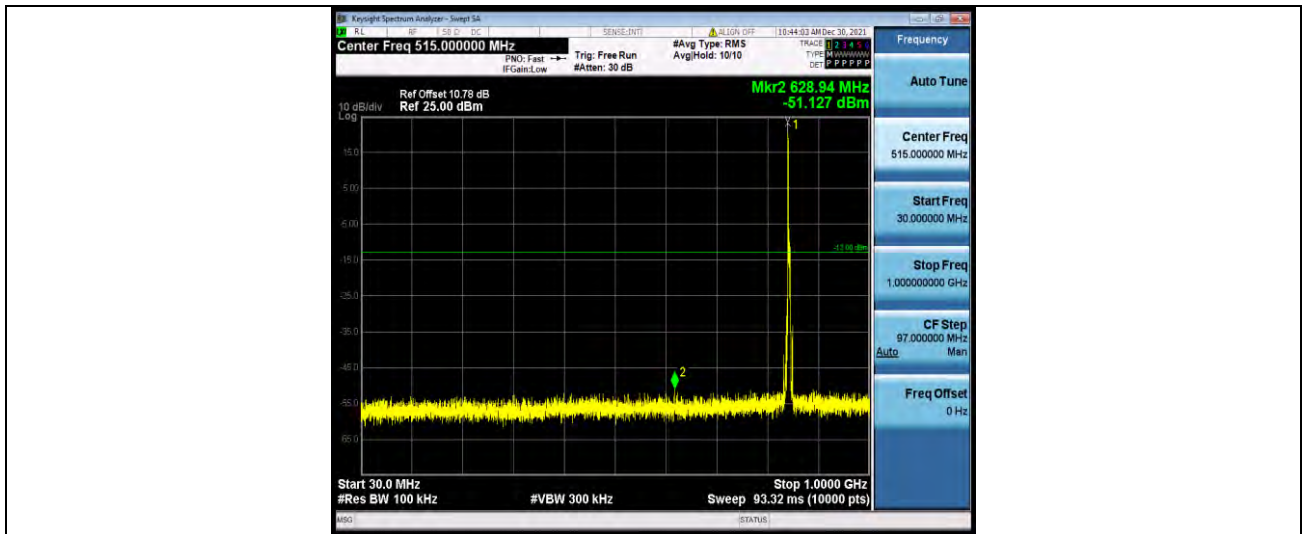

Test Report No.: W7L-P22030026-2RF03

Band5-5MHz-QPSK-20525-1RB#0-Range1:30~1000MHz

Band5-5MHz-QPSK-20525-1RB#0-Range2:1000~1000MHz

Band5-5MHz-QPSK-20625-1RB#0-Range1:30~1000MHz

BUREAU VERITAS

Test Report No.: W7L-P22030026-2RF03