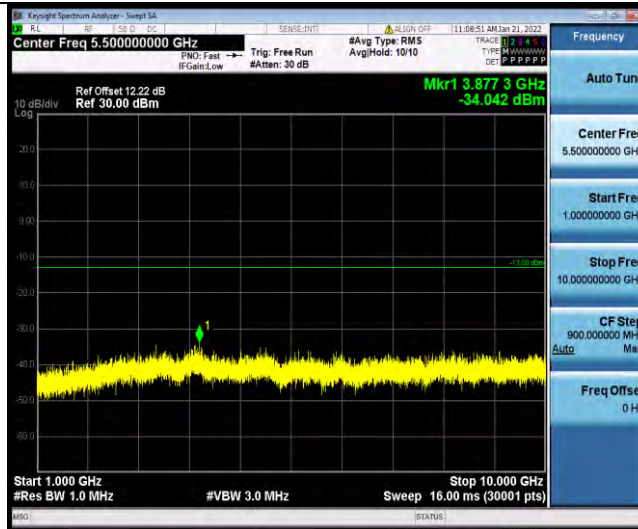

Band5-5MHz-64QAM-20625-1RB#0-Range2:1000~10000MHz

Band5-10MHz-64QAM-20450-1RB#0-Range1:30~1000MHz

Band5-10MHz-64QAM-20450-1RB#0-Range2:1000~10000MHz

BUREAU VERITAS

Test Report No.: W7L-P22030026-2RF03

Band5-10MHz-64QAM-20525-1RB#0-Range1:30~1000MHz