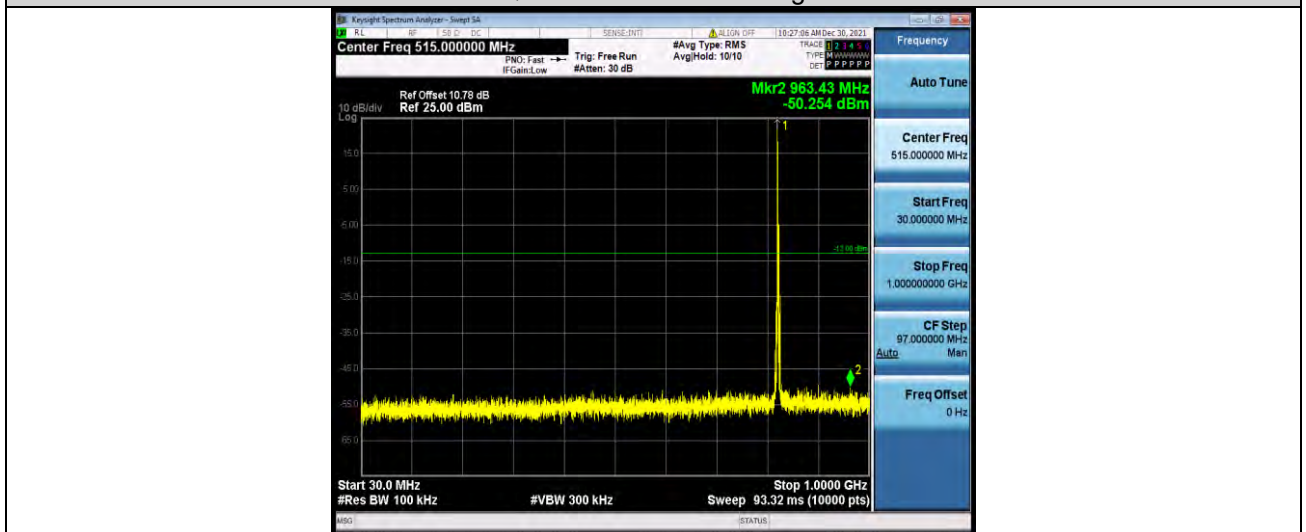

Band5-3MHz-QPSK-20525-1RB#0-Range2:1000~10000MHz

Band5-3MHz-QPSK-20635-1RB#0-Range1:30~1000MHz

BUREAU VERITAS

Test Report No.: W7L-P22030026-2RF03

Band5-3MHz-QPSK-20635-1RB#0-Range2:1000~10000MHz

Band5-3MHz-16QAM-20415-1RB#0-Range1:30~1000MHz