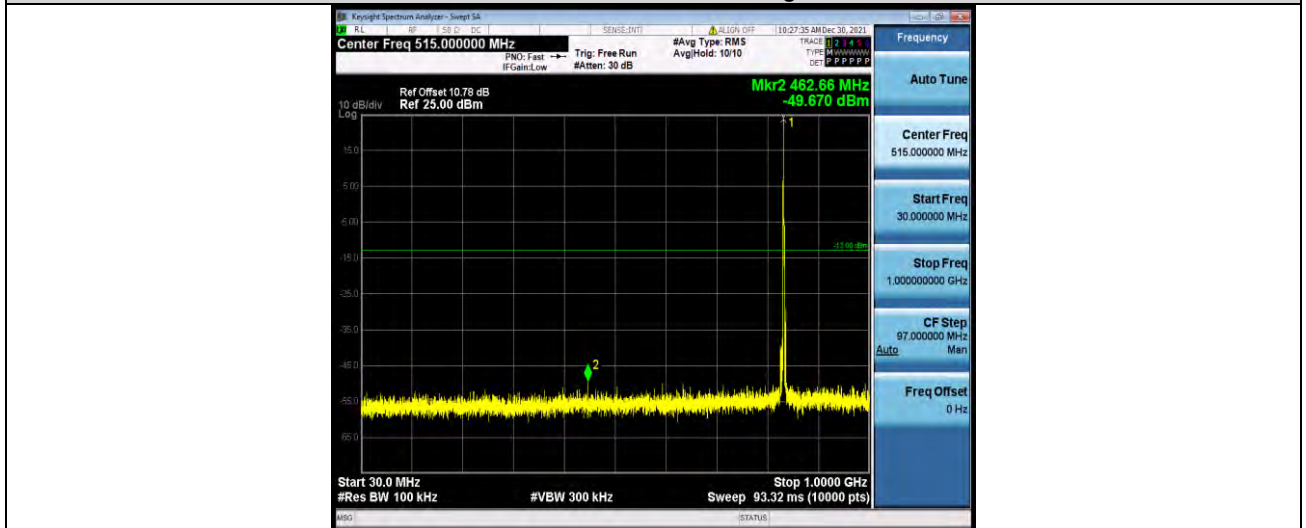

Band5-1.4MHz-16QAM-20643-1RB#0-Range2:1000~10000MHz

Band5-3MHz-QPSK-20415-1RB#0-Range1:30~1000MHz

Band5-3MHz-QPSK-20415-1RB#0-Range2:1000~10000MHz

BUREAU VERITAS

Test Report No.: W7L-P22030026-2RF03

Band5-3MHz-QPSK-20525-1RB#0-Range1:30~1000MHz