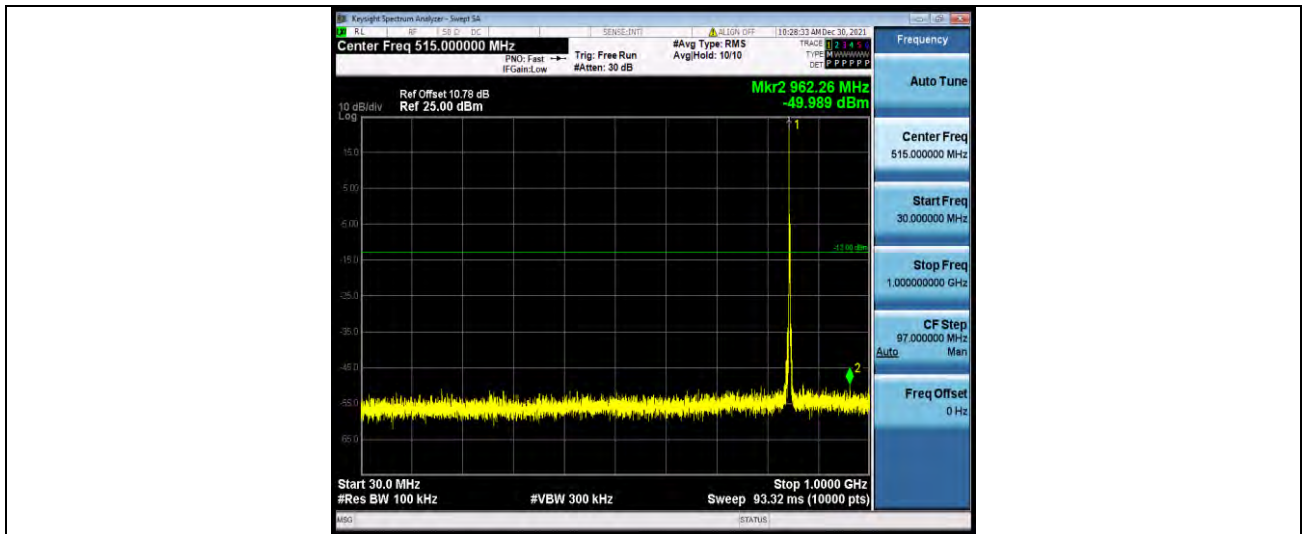

Band5-3MHz-QPSK-20525-1RB#0-Range2:1000~10000MHz

Band5-3MHz-QPSK-20635-1RB#0-Range1:30~1000MHz

BUREAU VERITAS

Test Report No.: W7L-P22030026-2RF03

Band5-3MHz-QPSK-20635-1RB#0-Range2:1000~10000MHz

Band5-3MHz-16QAM-20415-1RB#0-Range1:30~1000MHz