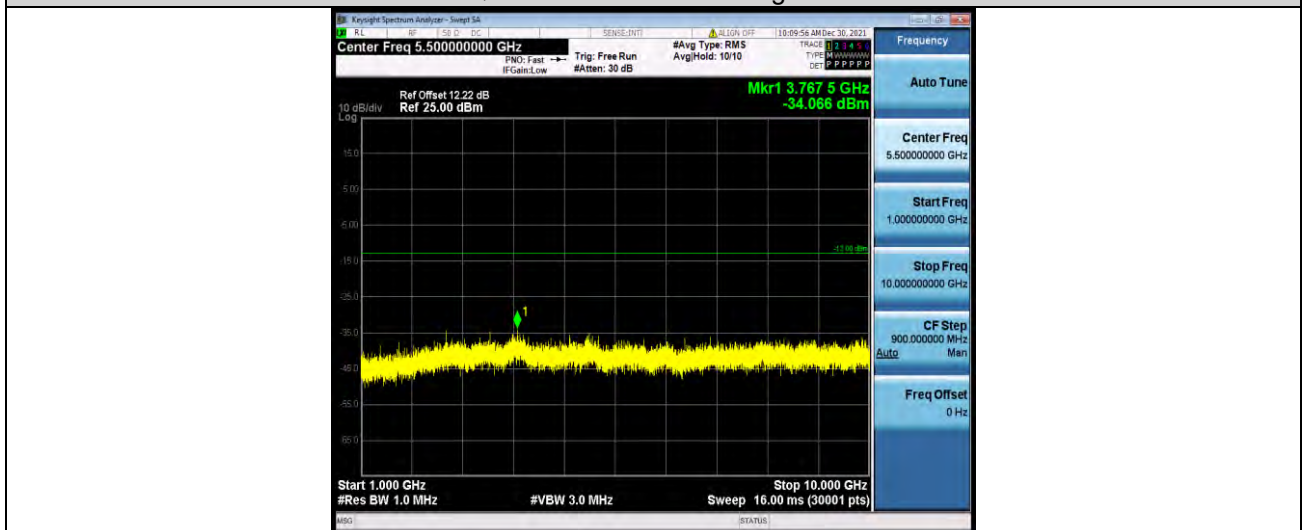

Test Graphs

BUREAU VERITAS

Test Report No.: W7L-P22030026-2RF03

Band5-1.4MHz-QPSK-20525-1RB#0-Range1:30~1000MHz

Band5-1.4MHz-QPSK-20525-1RB#0-Range2:1000~10000MHz

Band5-1.4MHz-QPSK-20643-1RB#0-Range1:30~1000MHz