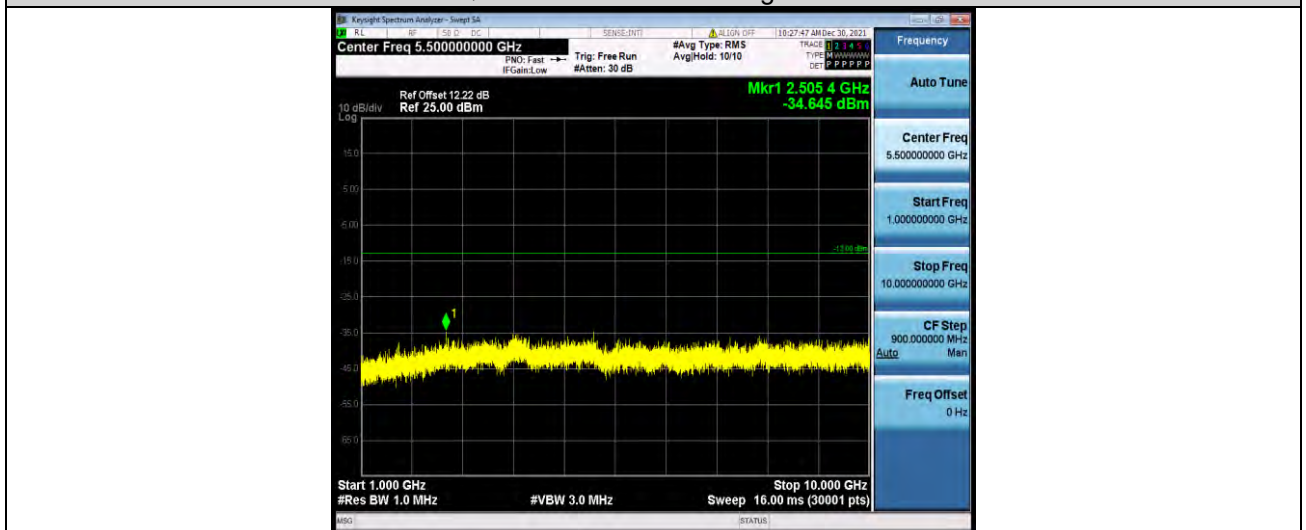

Band5-3MHz-QPSK-20525-1RB#0-Range2:1000~10000MHz