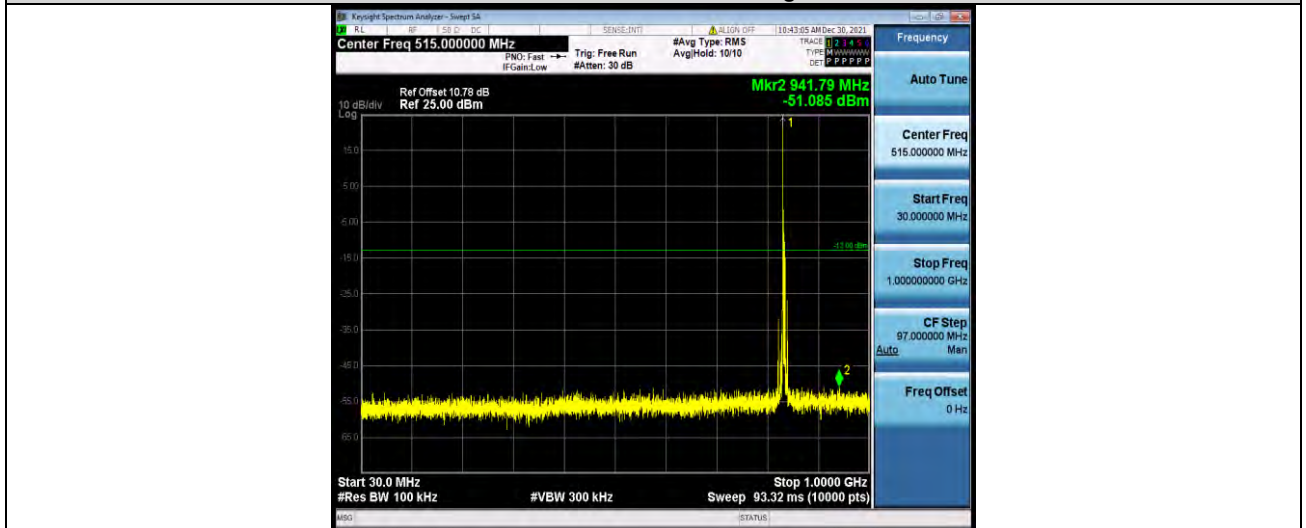

Band5-5MHz-QPSK-20525-1RB#0-Range1:30~1000MHz