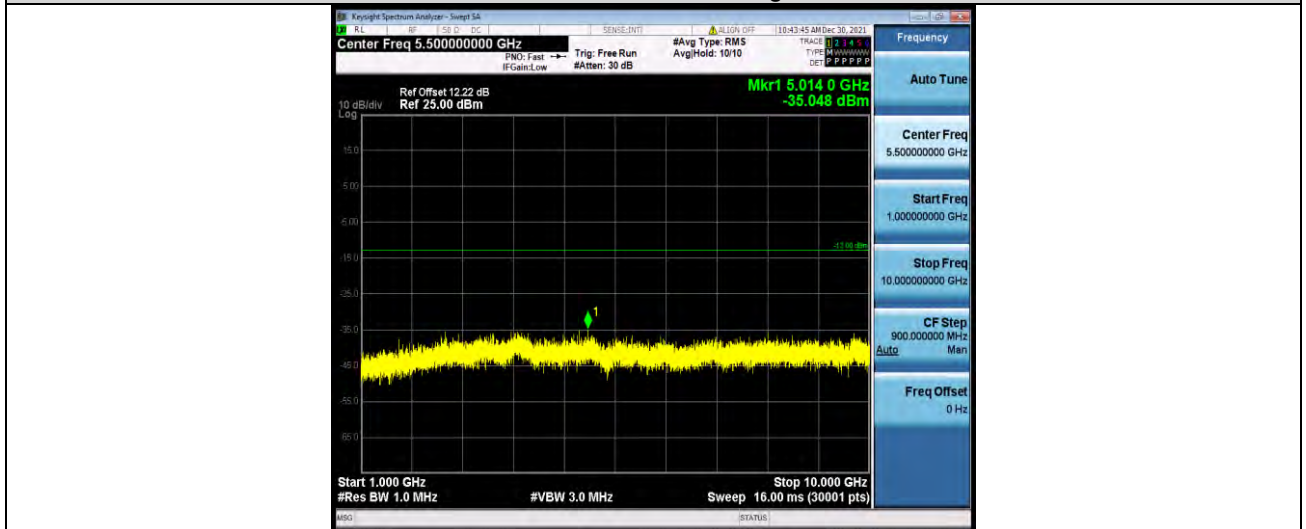

Band5-5MHz-16QAM-20525-1RB#0-Range2:1000~10000MHz