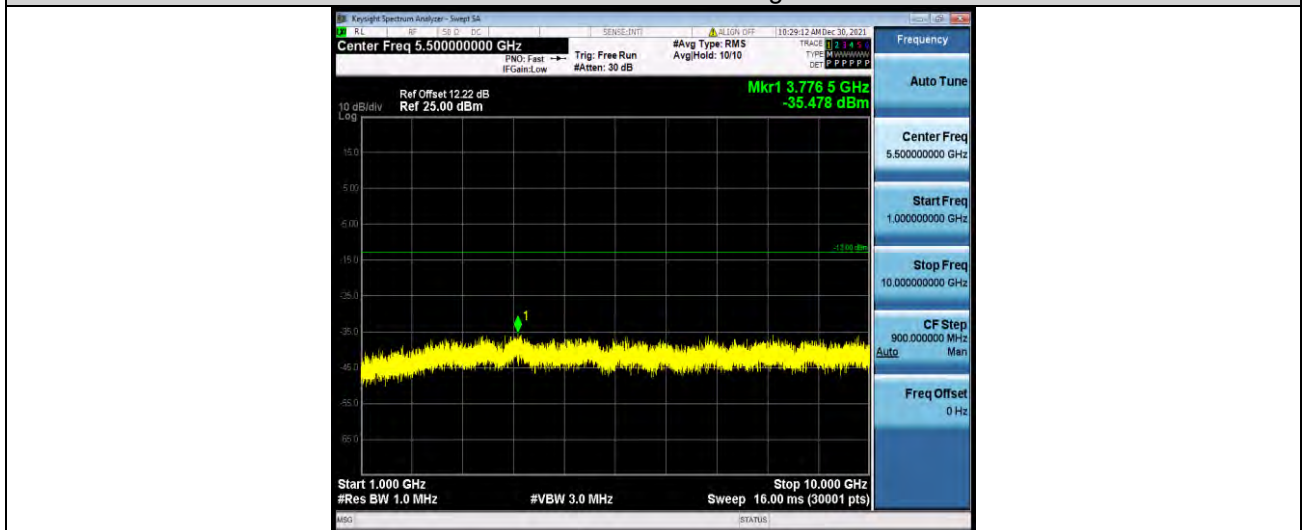

Band5-3MHz-16QAM-20635-1RB#0-Range2:1000~10000MHz