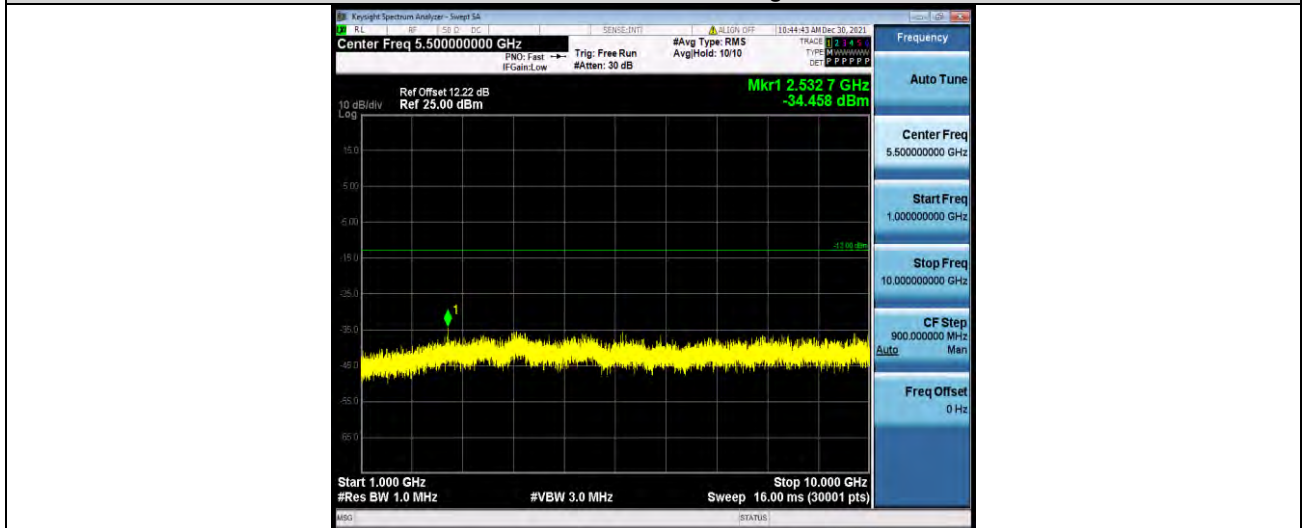

Band5-5MHz-16QAM-20525-1RB#0-Range2:1000~10000MHz

Band5-5MHz-16QAM-20625-1RB#0-Range1:30~1000MHz

BUREAU VERITAS

Test Report No.: W7L-P22030026-2RF03

Band5-5MHz-16QAM-20625-1RB#0-Range2:1000~10000MHz

Band5-10MHz-QPSK-20450-1RB#0-Range1:30~1000MHz