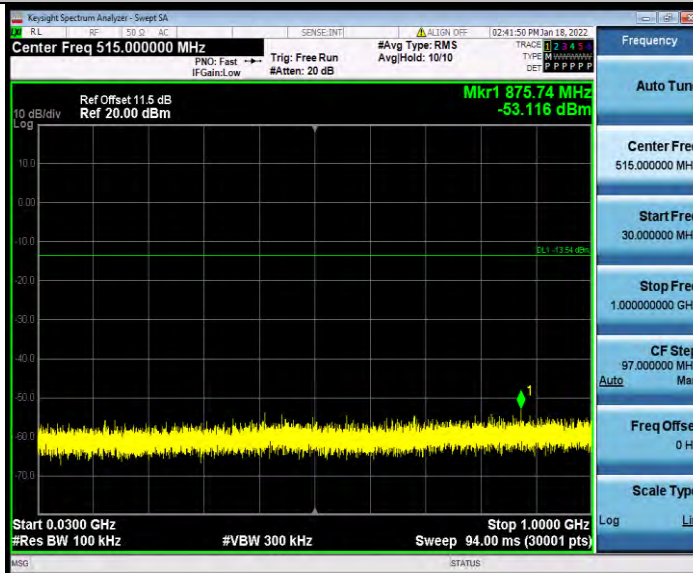

3DH5\_Ant1\_2480\_30~1000

BUREAU VERITAS