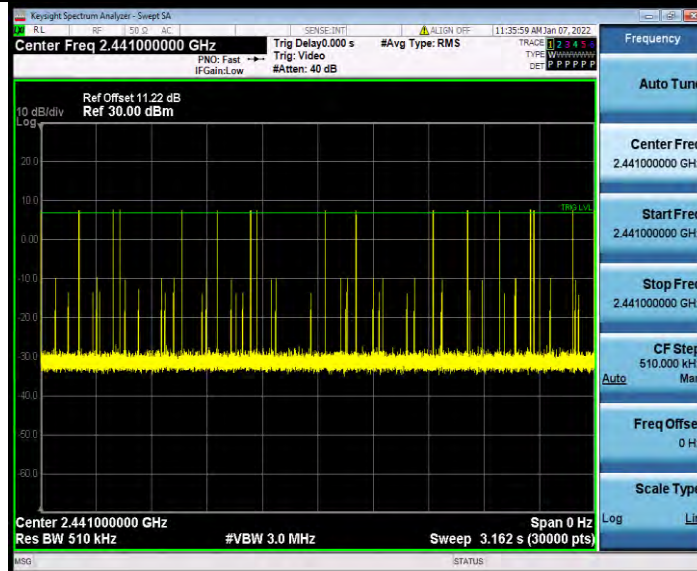

# Test Report No.: W7L-P21120037RF01

DH3\_Ant1\_Hop

DH3\_Ant1\_Hop

BUREAU VERITAS