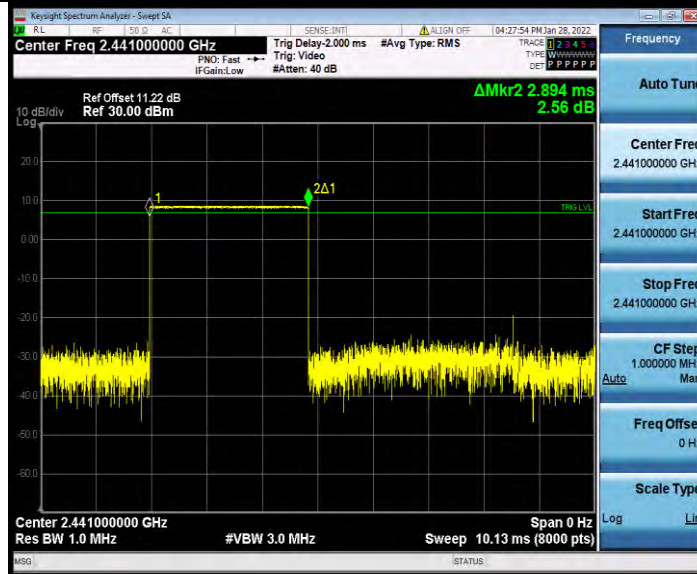

BUREAU VERITAS

Test Report No.: W7L-P21120037RF01

DH5_Ant1_Hop