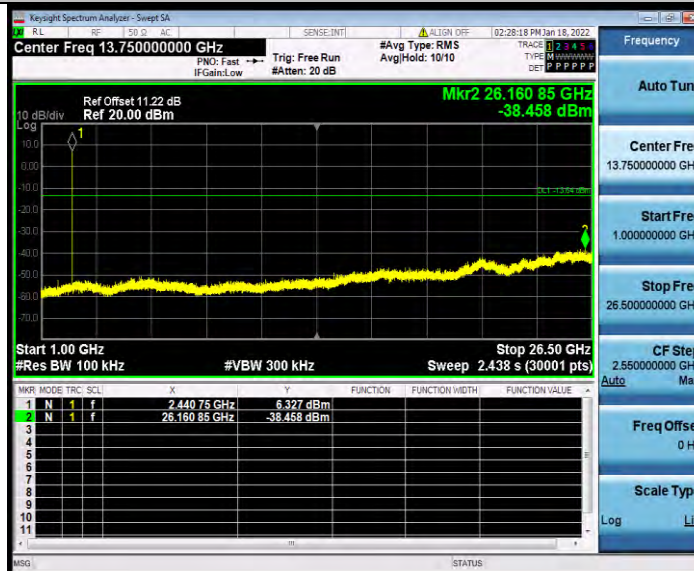

### TEST GRAPHS

DH5\_Ant1\_2402\_0~Reference

DH5\_Ant1\_2402\_30~1000

BUREAU VERITAS

# Test Report No.: W7L-P21120037RF01

DH5\_Ant1\_2402\_1000~26500

DH5\_Ant1\_2441\_0~Reference

**BUREAU  
VERITAS**

**Test Report No.: W7L-P21120037RF01**

DH5\_Ant1\_2441\_30~1000

DH5\_Ant1\_2441\_1000~26500