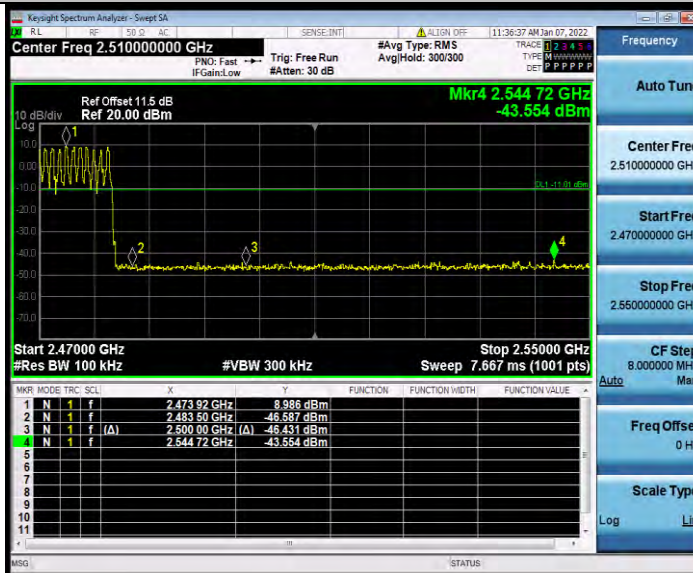

DH5_Ant1_High_Hop_2480