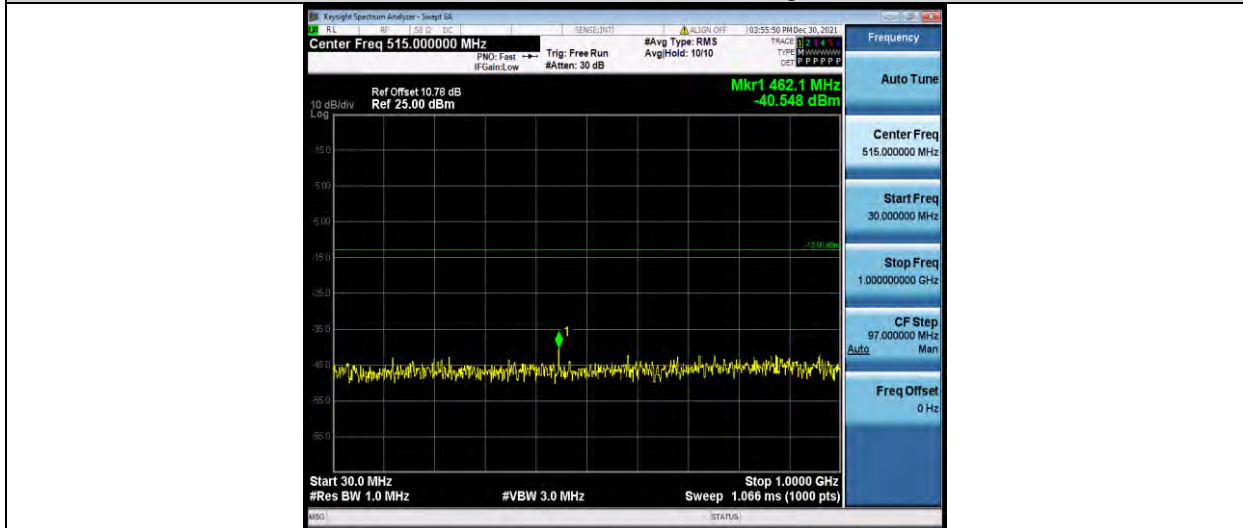

Band66-10MHz-QPSK-132622-1RB#0-Range1:30~1000MHz

Band66-10MHz-QPSK-132622-1RB#0-Range2:1000~20000MHz

BUREAU VERITAS

Test Report No.: W7L-P21120037RF05

Band66-10MHz-16QAM-132022-1RB#0-Range1:30~1000MHz

Band66-10MHz-16QAM-132022-1RB#0-Range2:1000~20000MHz