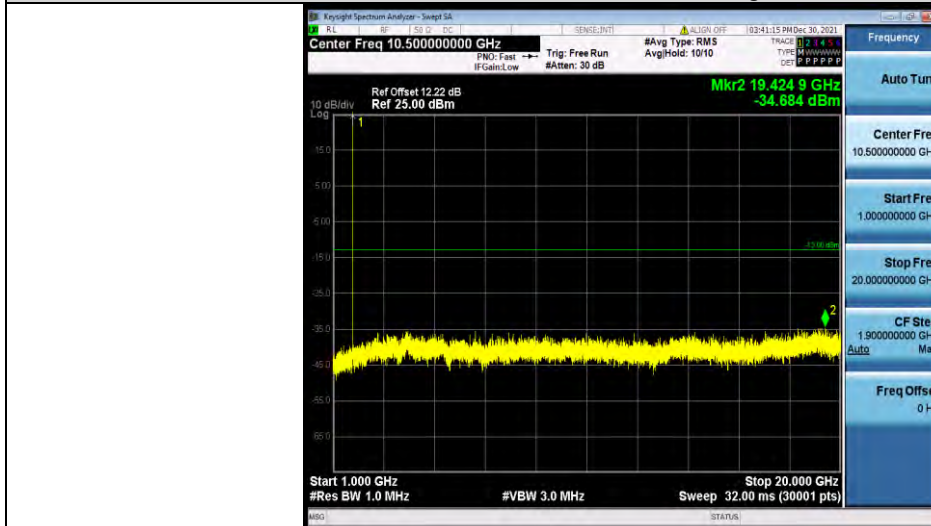

Band66-5MHz-QPSK-132647-1RB#0-Range1:30~1000MHz