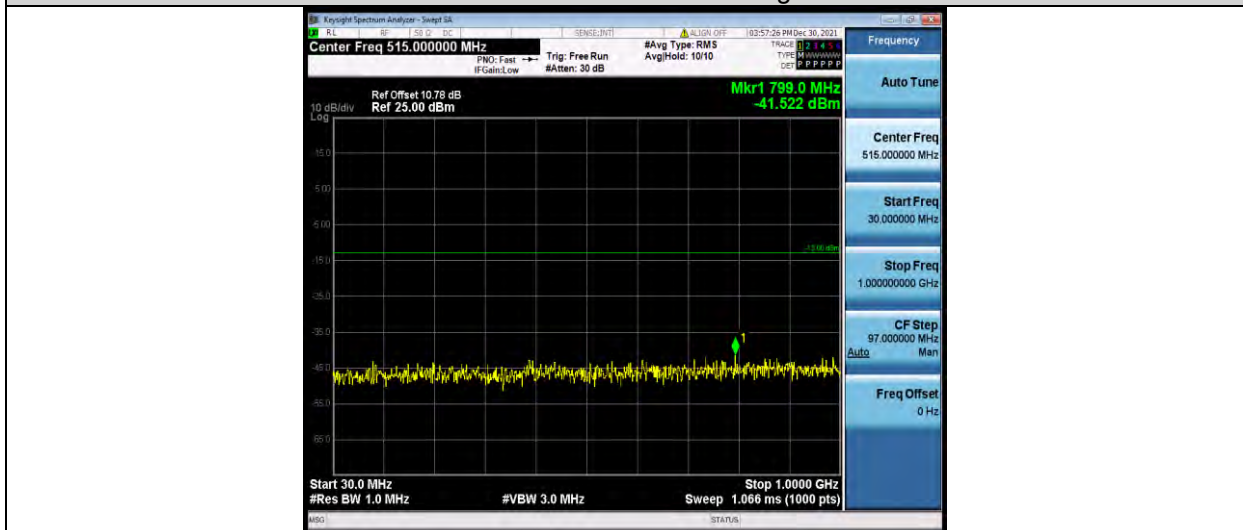

Band66-10MHz-QPSK-132622-1RB#0-Range2:1000~20000MHz