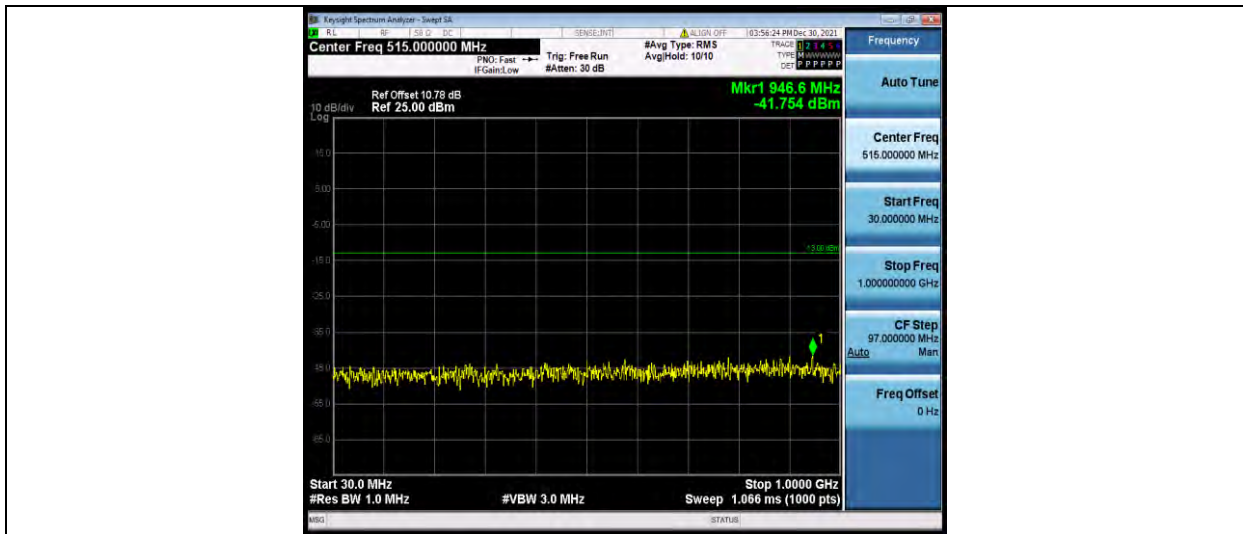

Band66-10MHz-QPSK-132022-1RB#0-Range1:30~1000MHz

Band66-10MHz-QPSK-132022-1RB#0-Range2:1000~20000MHz

Band66-10MHz-QPSK-132322-1RB#0-Range1:30~1000MHz

BUREAU VERITAS

Test Report No.: W7L-P21120037RF05

Band66-10MHz-QPSK-132322-1RB#0-Range2:1000~20000MHz