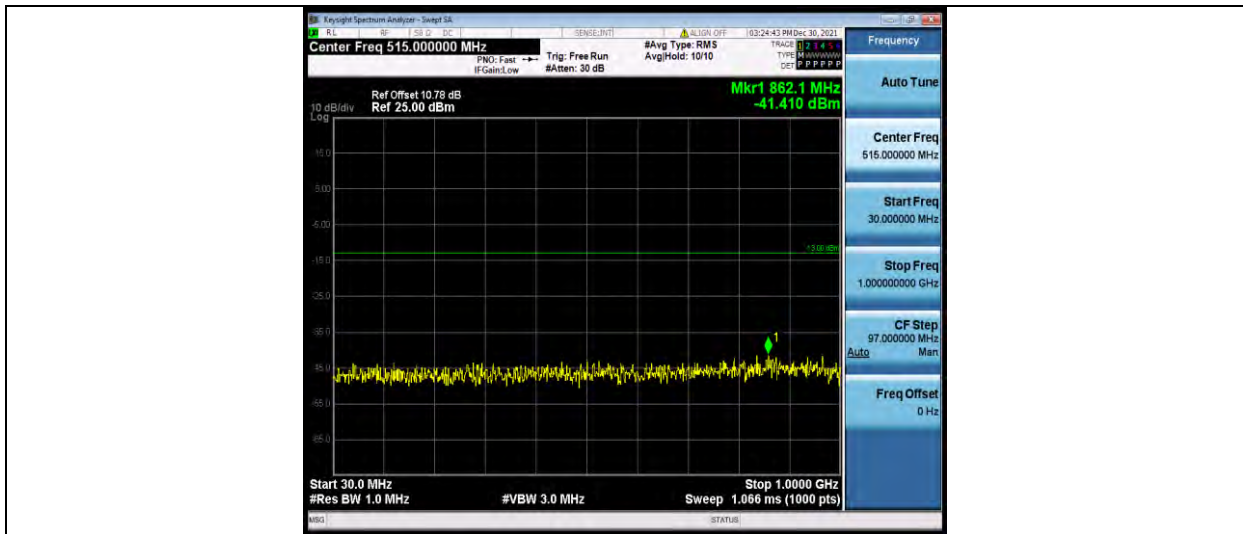

Band66-3MHz-16QAM-131987-1RB#0-Range1:30~1000MHz

Band66-3MHz-16QAM-131987-1RB#0-Range2:1000~20000MHz

Band66-3MHz-16QAM-132322-1RB#0-Range1:30~1000MHz

BUREAU VERITAS

Test Report No.: W7L-P21120037RF05

Band66-3MHz-16QAM-132322-1RB#0-Range2:1000~20000MHz