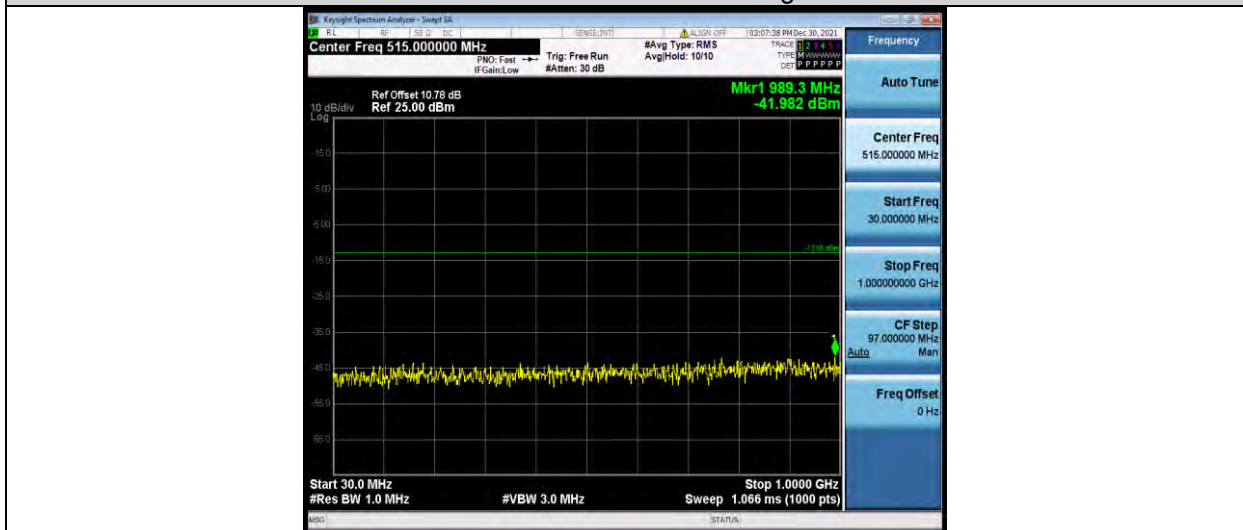

Test Graphs

BUREAU VERITAS

Test Report No.: W7L-P21120037RF05

Band66-1.4MHz-QPSK-132322-1RB#0-Range2:1000~20000MHz

Band66-1.4MHz-QPSK-132665-1RB#0-Range1:30~1000MHz

Band66-1.4MHz-QPSK-132665-1RB#0-Range2:1000~20000MHz