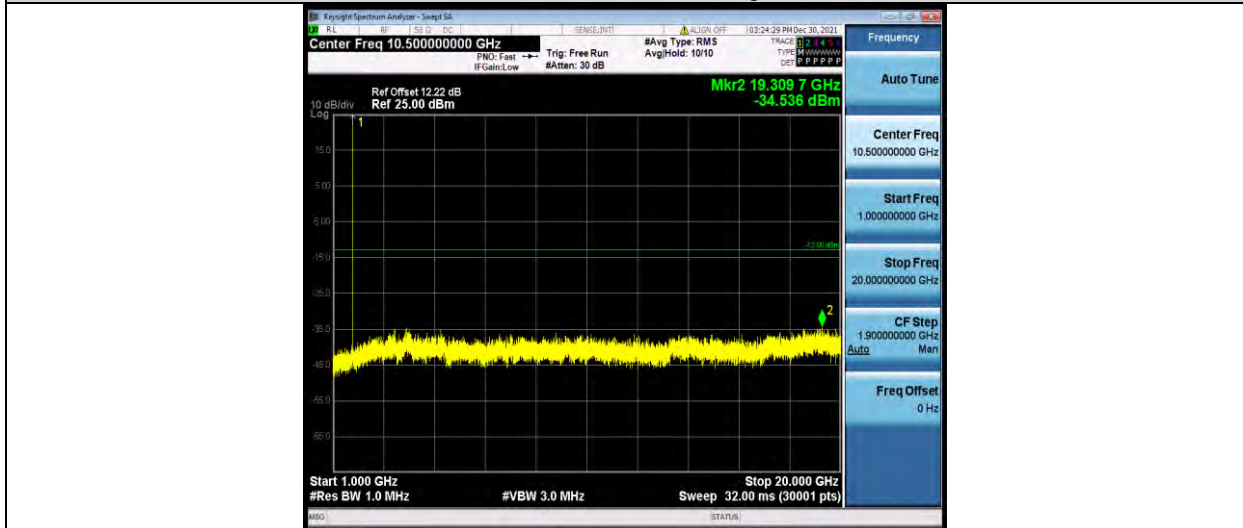

Band66-3MHz-QPSK-132657-1RB#0-Range1:30~1000MHz