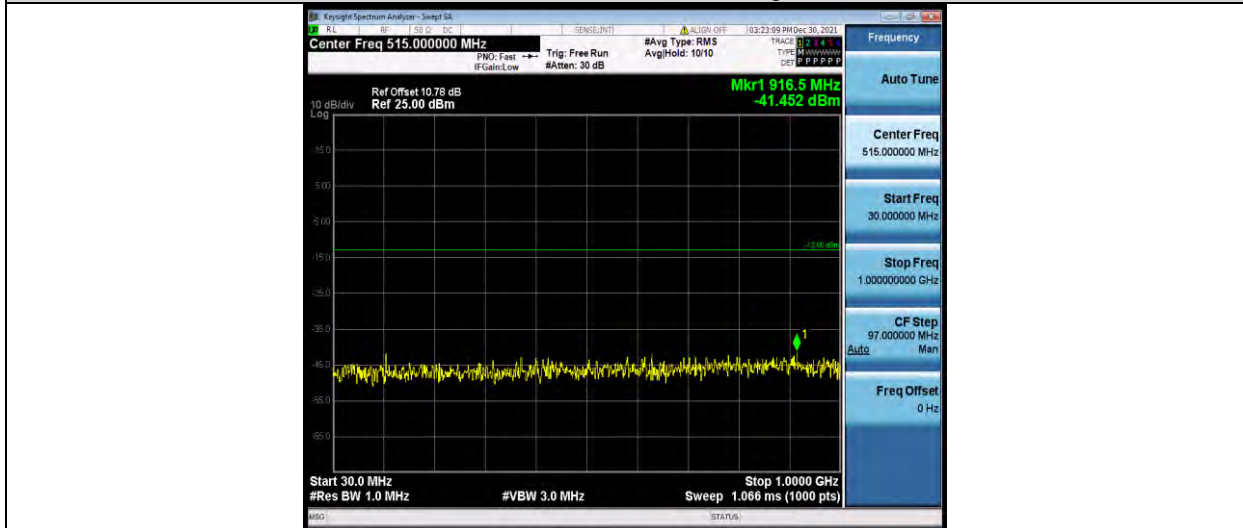

Band66-3MHz-QPSK-131987-1RB#0-Range2:1000~2000MHz