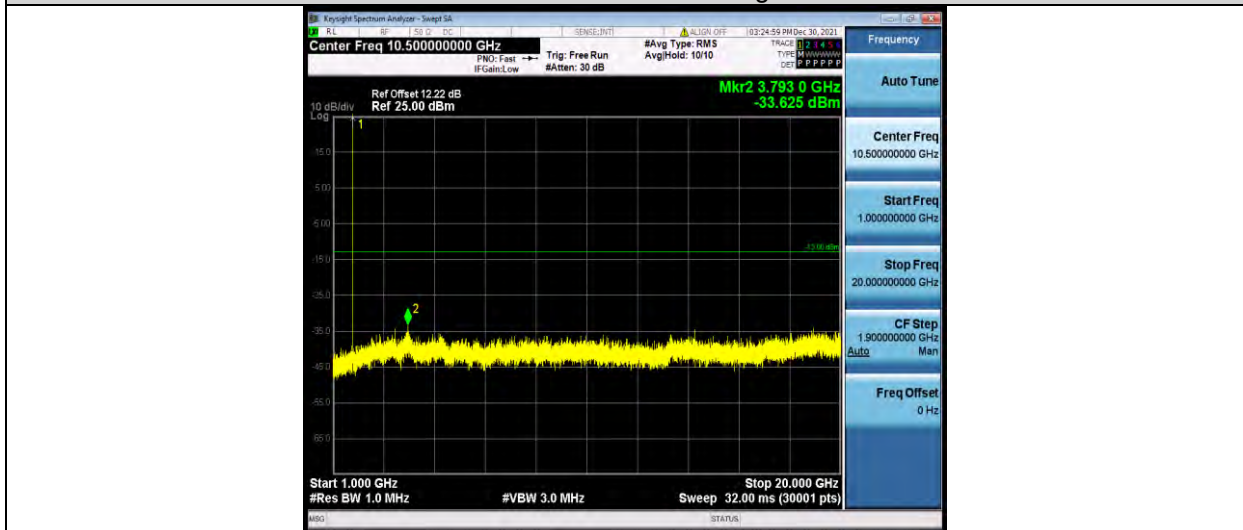

Band66-3MHz-16QAM-131987-1RB#0-Range1:30~1000MHz

Band66-3MHz-16QAM-131987-1RB#0-Range2:1000~20000MHz

Band66-3MHz-16QAM-132322-1RB#0-Range1:30~1000MHz

BUREAU VERITAS

Test Report No.: W7L-P21120037RF05

Band66-3MHz-16QAM-132322-1RB#0-Range2:1000~20000MHz