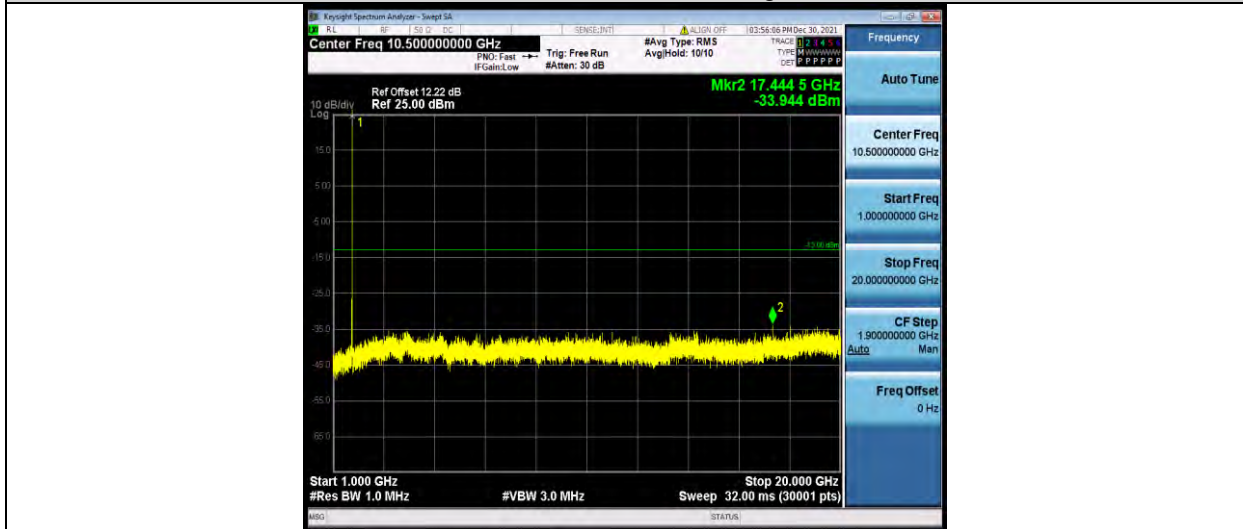

Band66-10MHz-QPSK-132622-1RB#0-Range1:30~1000MHz

Band66-10MHz-QPSK-132622-1RB#0-Range2:1000~20000MHz

BUREAU VERITAS

Test Report No.: W7L-P21120037RF05

Band66-10MHz-16QAM-132022-1RB#0-Range1:30~1000MHz

Band66-10MHz-16QAM-132022-1RB#0-Range2:1000~20000MHz