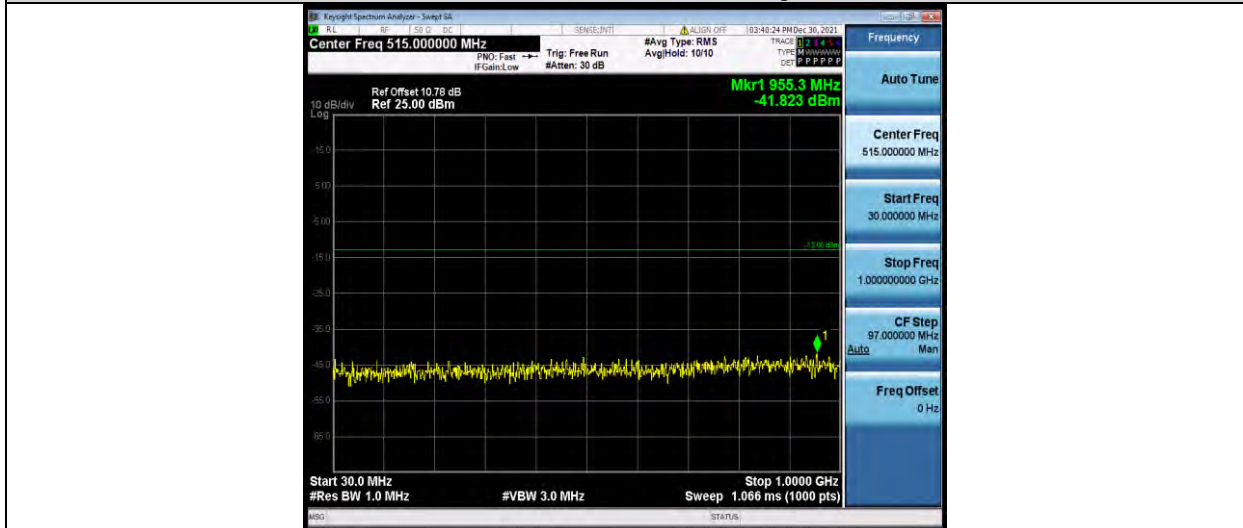

Band66-5MHz-16QAM-131997-1RB#0-Range2:1000~20000MHz