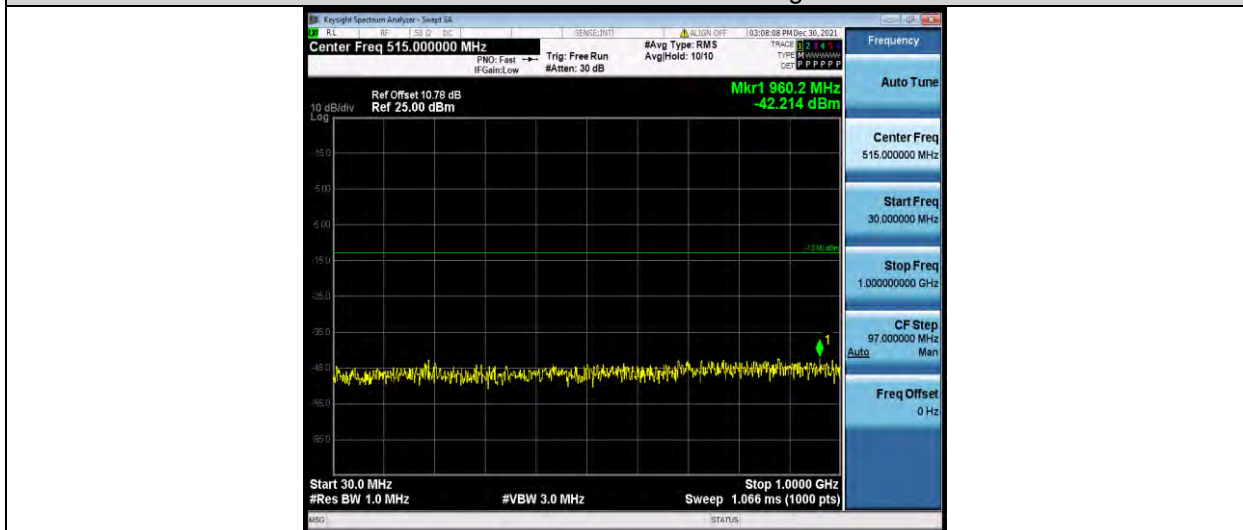

BUREAU VERITAS

Test Report No.: W7L-P21120037RF05

Band66-1.4MHz-16QAM-132322-1RB#0-Range2:1000~20000MHz

Band66-1.4MHz-16QAM-132665-1RB#0-Range1:30~1000MHz

Band66-1.4MHz-16QAM-132665-1RB#0-Range2:1000~20000MHz