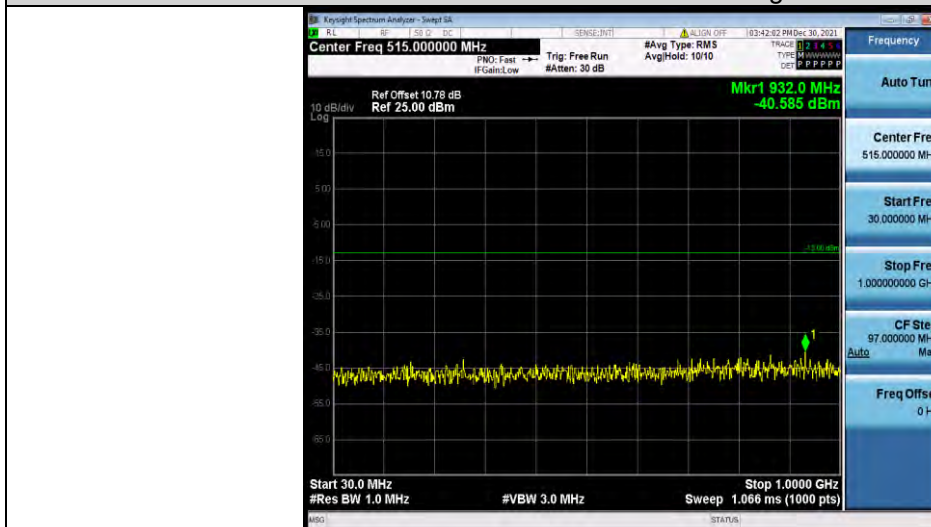

Band66-5MHz-QPSK-132322-1RB#0-Range1:30~1000MHz

Test Report No.: W7L-P21120037RF05

Band66-5MHz-QPSK-132322-1RB#0-Range2:1000~20000MHz

Band66-5MHz-QPSK-132647-1RB#0-Range1:30~1000MHz

Band66-5MHz-QPSK-132647-1RB#0-Range2:1000~20000MHz