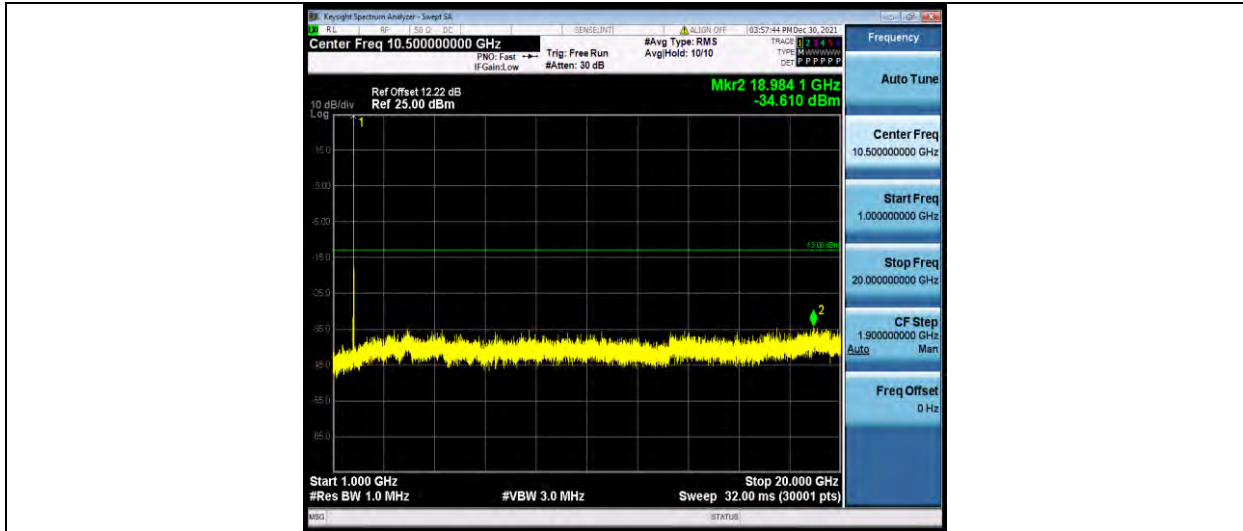

Band66-10MHz-QPSK-132622-1RB#0-Range1:30~1000MHz

Band66-10MHz-QPSK-132622-1RB#0-Range2:1000~20000MHz

BUREAU VERITAS

Test Report No.: W7L-P21120037RF05

Band66-10MHz-16QAM-132022-1RB#0-Range1:30~1000MHz

Band66-10MHz-16QAM-132022-1RB#0-Range2:1000~20000MHz