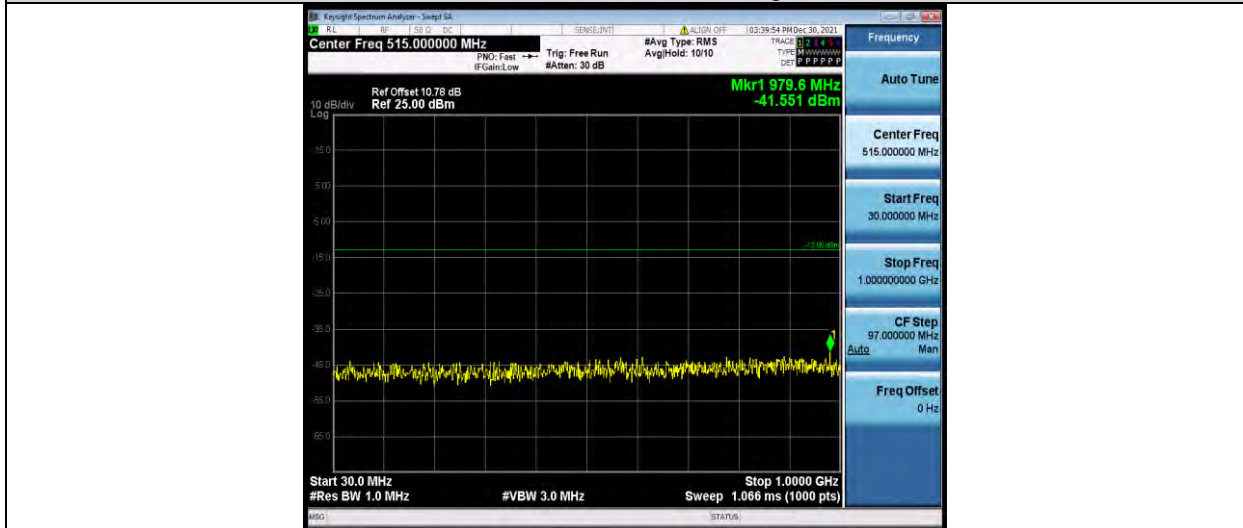

Band66-3MHz-16QAM-132657-1RB#0-Range1:30~1000MHz

Band66-3MHz-16QAM-132657-1RB#0-Range2:1000~20000MHz

BUREAU VERITAS

Test Report No.: W7L-P21120037RF05

Band66-5MHz-QPSK-131997-1RB#0-Range1:30~1000MHz

Band66-5MHz-QPSK-131997-1RB#0-Range2:1000~2000MHz