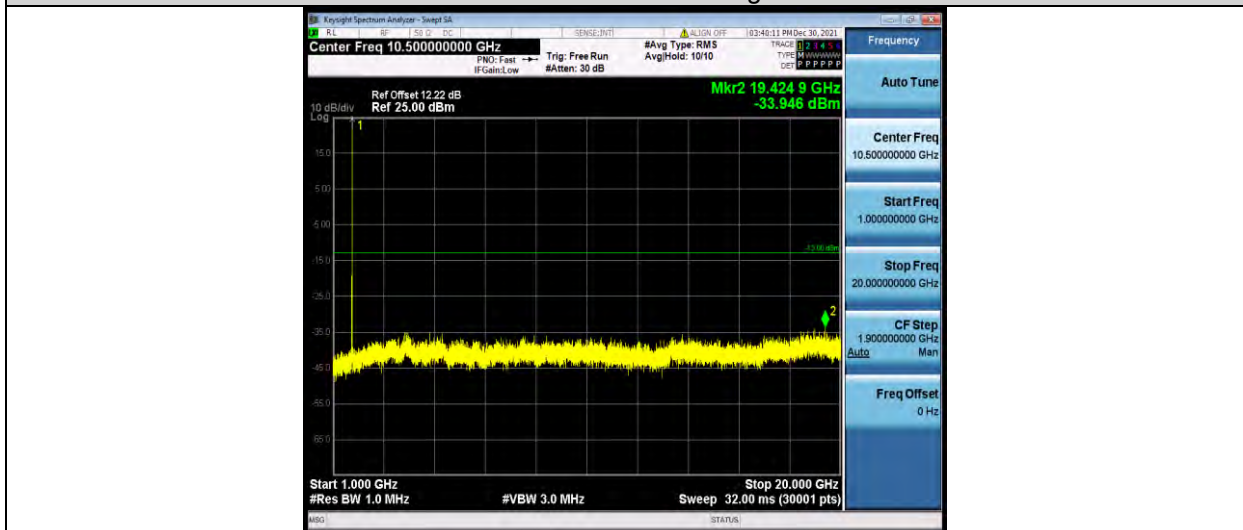

Band66-3MHz-16QAM-132657-1RB#0-Range1:30~1000MHz

Band66-3MHz-16QAM-132657-1RB#0-Range2:1000~20000MHz

BUREAU VERITAS

Test Report No.: W7L-P21120037RF05

Band66-5MHz-QPSK-131997-1RB#0-Range1:30~1000MHz

Band66-5MHz-QPSK-131997-1RB#0-Range2:1000~2000MHz