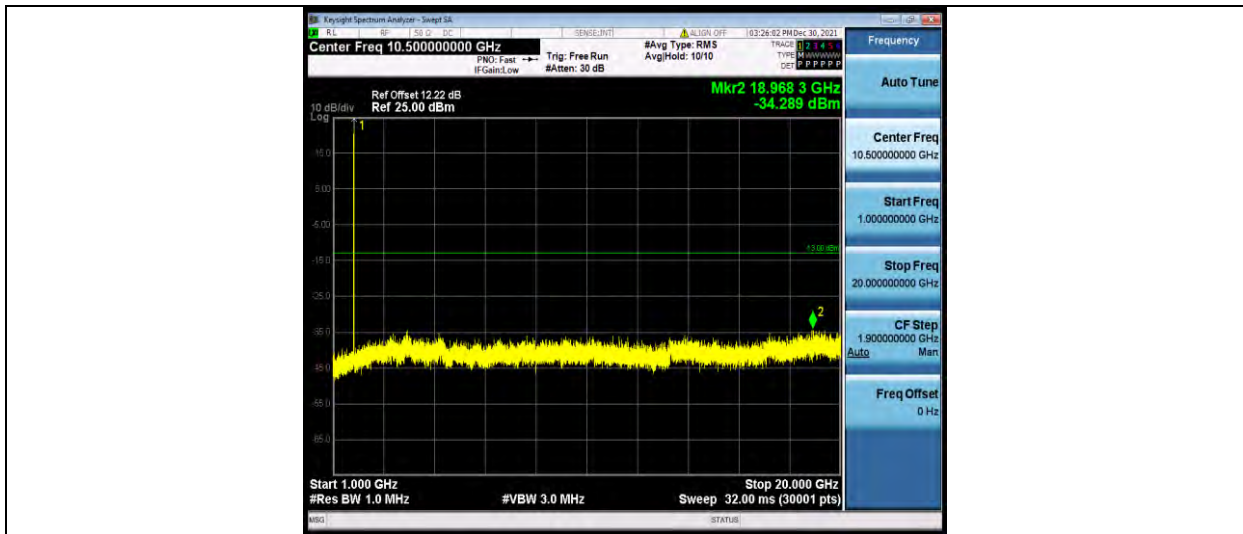

Band66-3MHz-16QAM-132657-1RB#0-Range1:30~1000MHz

Band66-3MHz-16QAM-132657-1RB#0-Range2:1000~20000MHz

BUREAU VERITAS

Test Report No.: W7L-P21120037RF05

Band66-5MHz-QPSK-131997-1RB#0-Range1:30~1000MHz

Band66-5MHz-QPSK-131997-1RB#0-Range2:1000~2000MHz