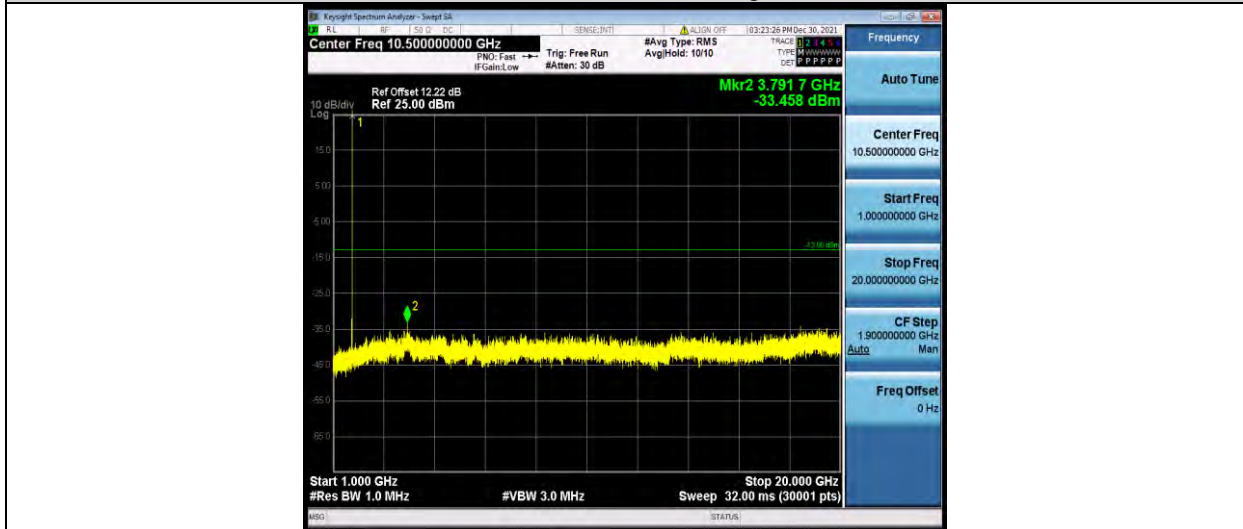

BUREAU VERITAS

Test Report No.: W7L-P21120037RF05

Band66-3MHz-QPSK-131987-1RB#0-Range1:30~1000MHz

Band66-3MHz-QPSK-131987-1RB#0-Range2:1000~2000MHz

Band66-3MHz-QPSK-132322-1RB#0-Range1:30~1000MHz

BUREAU VERITAS