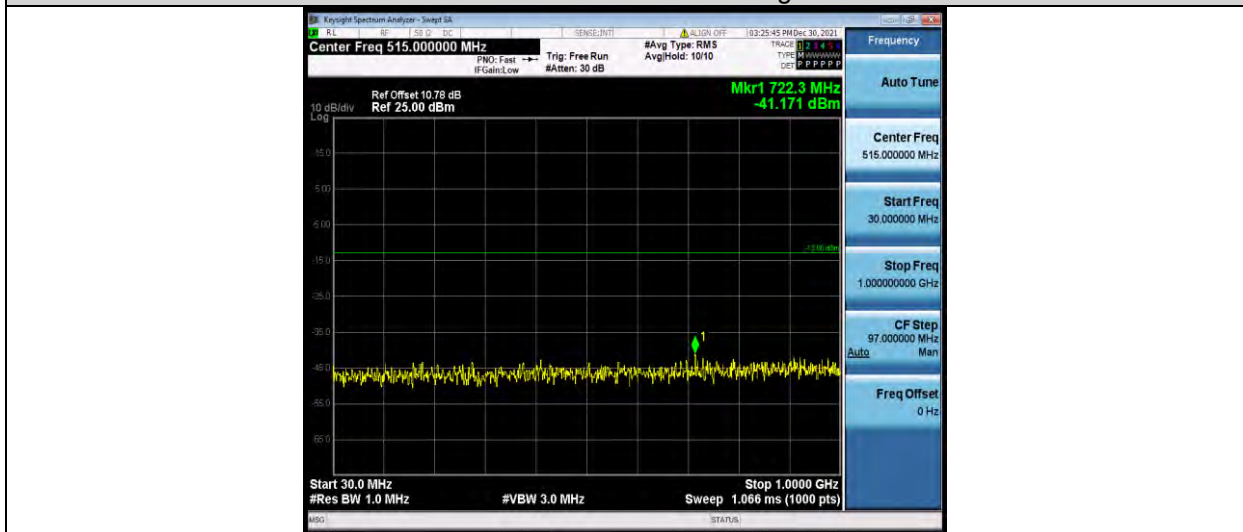

Band66-3MHz-16QAM-132657-1RB#0-Range2:1000~20000MHz