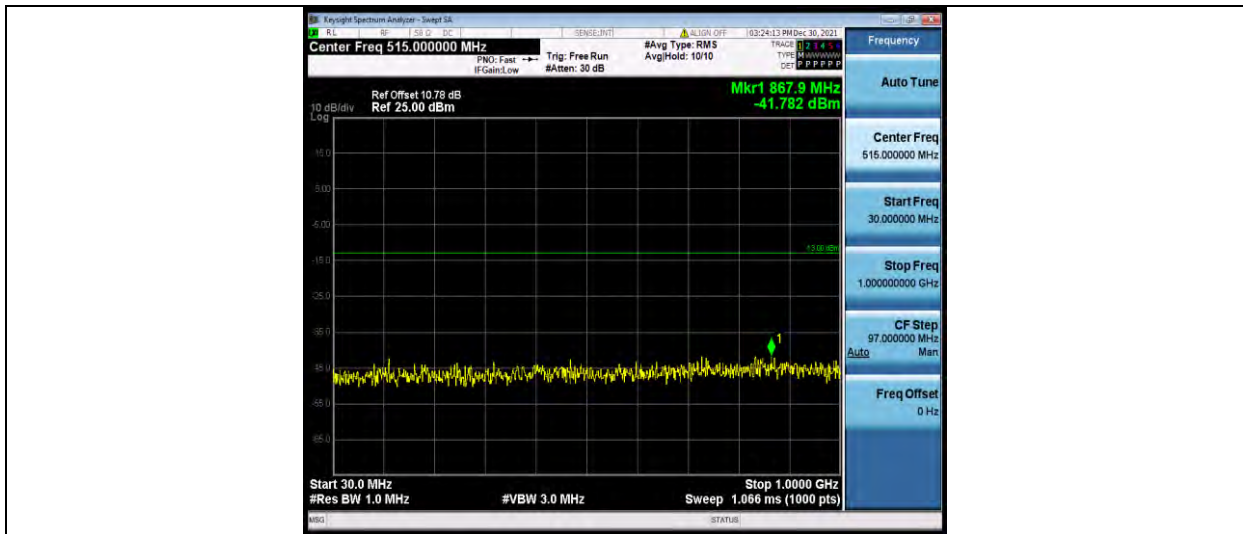

BUREAU VERITAS

Test Report No.: W7L-P21120037RF05

Band66-3MHz-QPSK-132322-1RB#0-Range2:1000~20000MHz