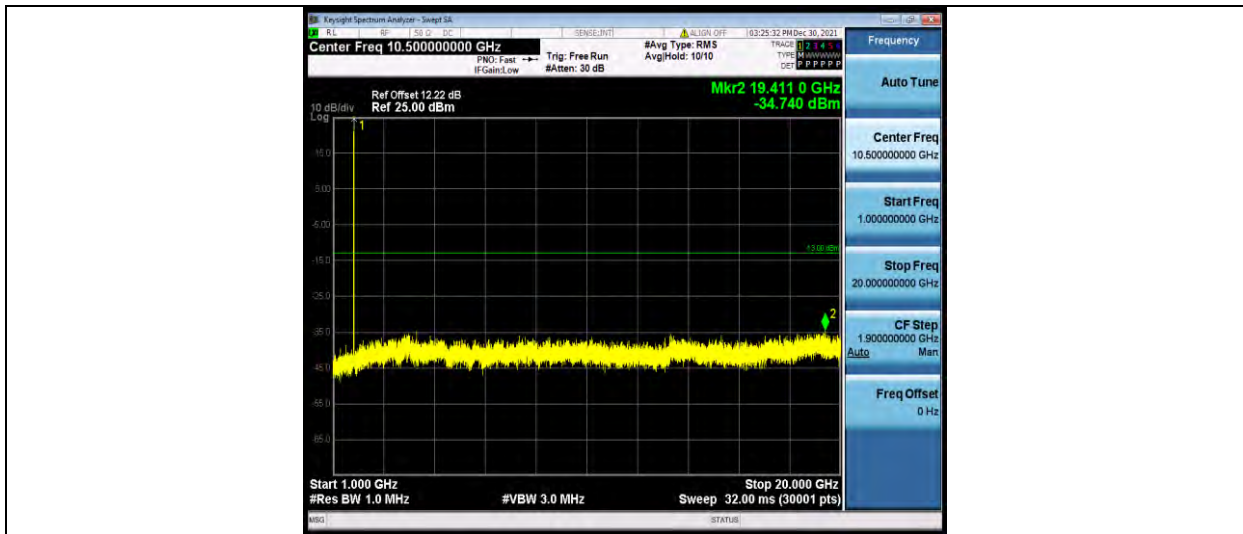

Test Report No.: W7L-P21120037RF05

Band66-3MHz-QPSK-132322-1RB#0-Range2:1000~20000MHz

Band66-3MHz-QPSK-132657-1RB#0-Range1:30~1000MHz

Band66-3MHz-QPSK-132657-1RB#0-Range2:1000~20000MHz

BUREAU VERITAS

Test Report No.: W7L-P21120037RF05