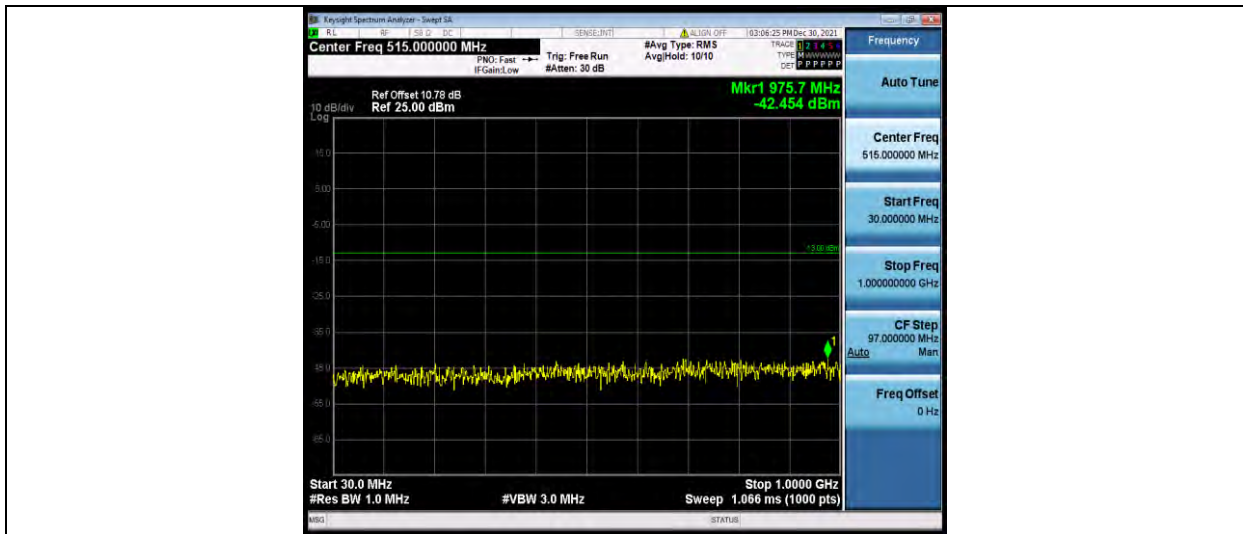

Test Graphs

BUREAU VERITAS

Test Report No.: W7L-P21120037RF05

Band66-1.4MHz-QPSK-132322-1RB#0-Range2:1000~20000MHz

Band66-1.4MHz-QPSK-132665-1RB#0-Range1:30~1000MHz

Band66-1.4MHz-QPSK-132665-1RB#0-Range2:1000~20000MHz