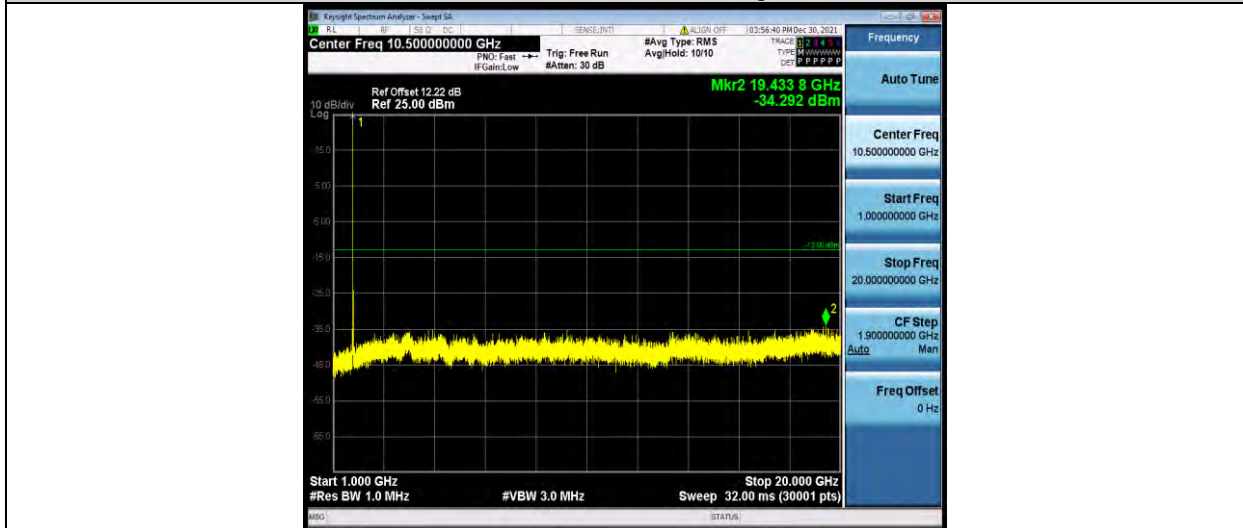

Band66-10MHz-QPSK-132022-1RB#0-Range1:30~1000MHz

Band66-10MHz-QPSK-132022-1RB#0-Range2:1000~20000MHz

Band66-10MHz-QPSK-132322-1RB#0-Range1:30~1000MHz

BUREAU VERITAS

Test Report No.: W7L-P21120037RF05

Band66-10MHz-QPSK-132322-1RB#0-Range2:1000~20000MHz