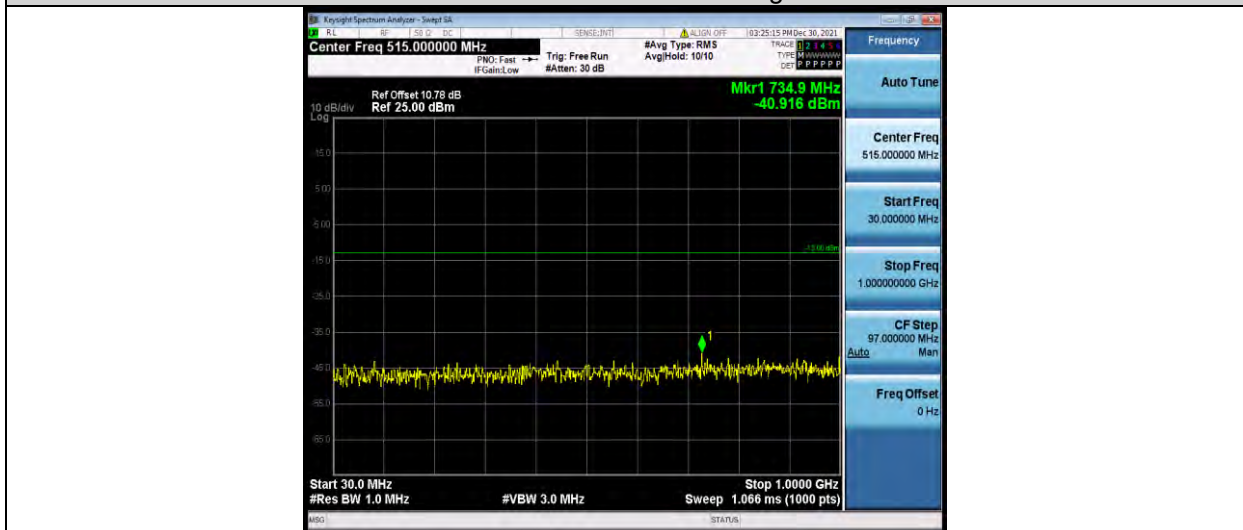

Band66-3MHz-QPSK-132657-1RB#0-Range2:1000~20000MHz