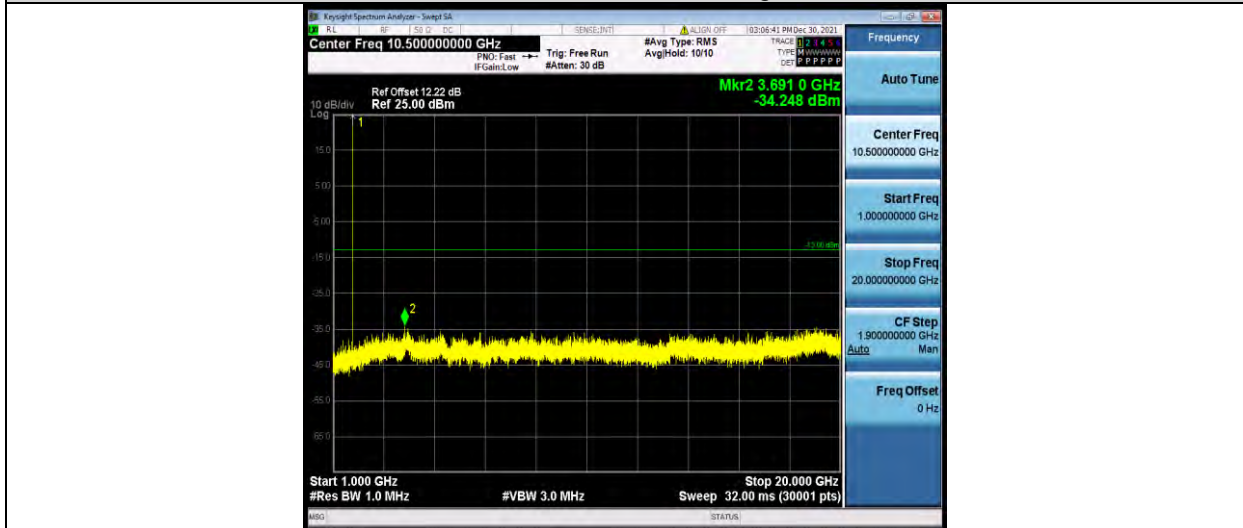

Test Graphs

BUREAU VERITAS

Test Report No.: W7L-P21120037RF05

Band66-1.4MHz-QPSK-132322-1RB#0-Range2:1000~20000MHz

Band66-1.4MHz-QPSK-132665-1RB#0-Range1:30~1000MHz

Band66-1.4MHz-QPSK-132665-1RB#0-Range2:1000~20000MHz