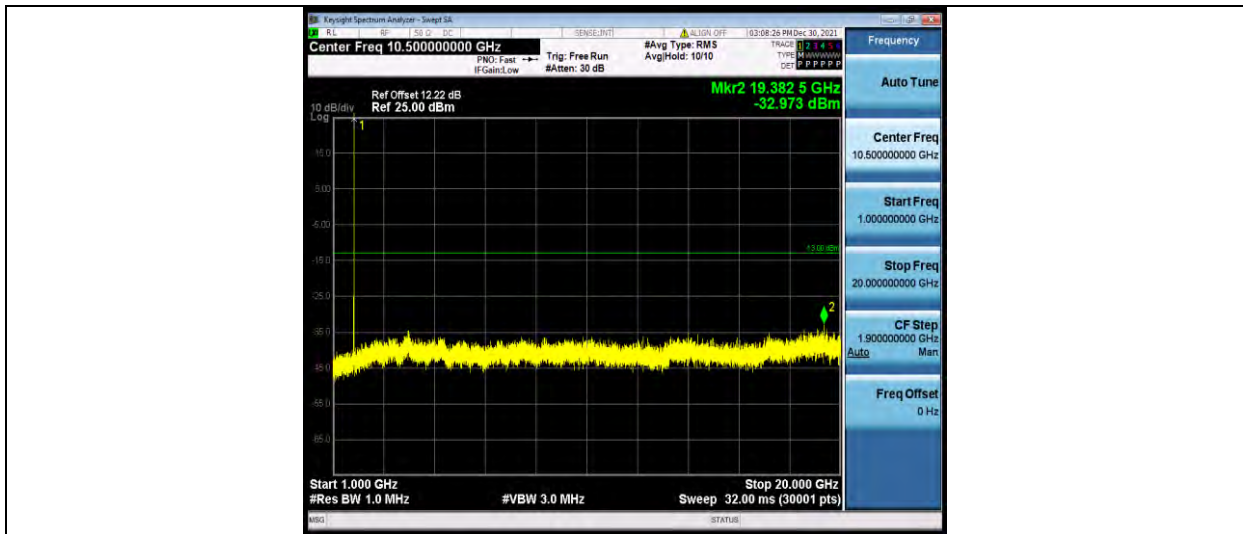

BUREAU VERITAS

Test Report No.: W7L-P21120037RF05

Band66-3MHz-QPSK-131987-1RB#0-Range1:30~1000MHz