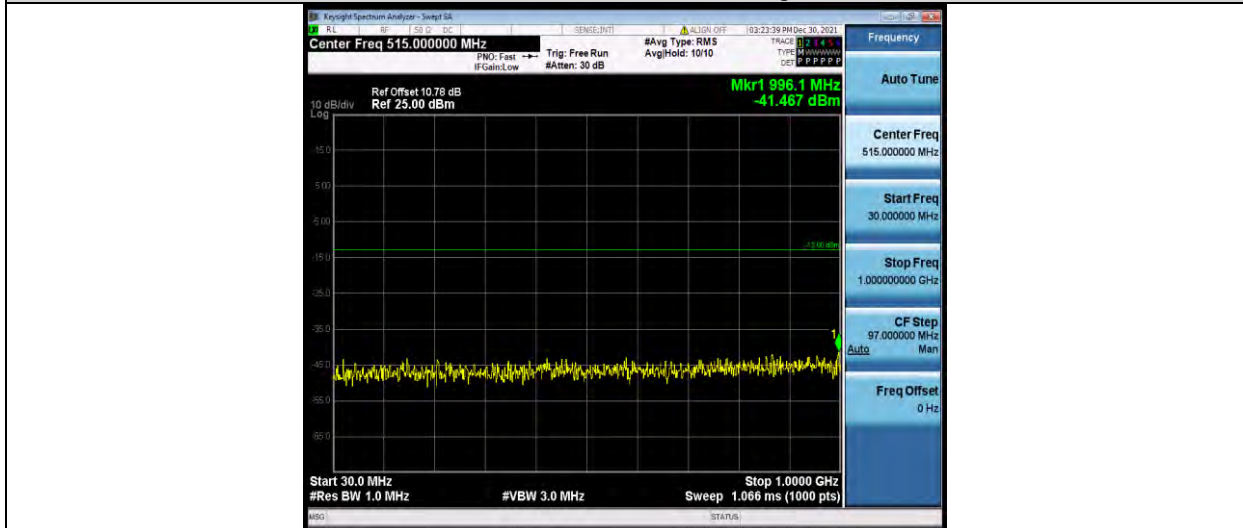

Band66-3MHz-16QAM-131987-1RB#0-Range2:1000~20000MHz