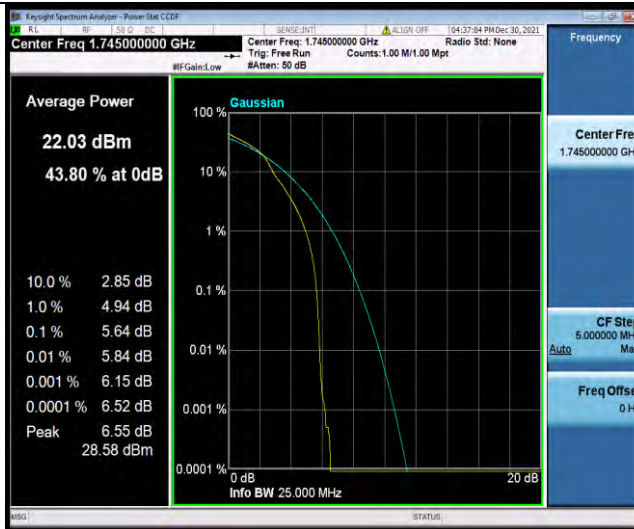

Band66-20MHz-QPSK-132572-100RB#0

BUREAU VERITAS

Test Report No.: W7L-P21120037RF05

Band66-20MHz-16QAM-132072-1RB#0

Band66-20MHz-16QAM-132072-100RB#0

Band66-20MHz-16QAM-132322-1RB#0

BUREAU VERITAS

Test Report No.: W7L-P21120037RF05