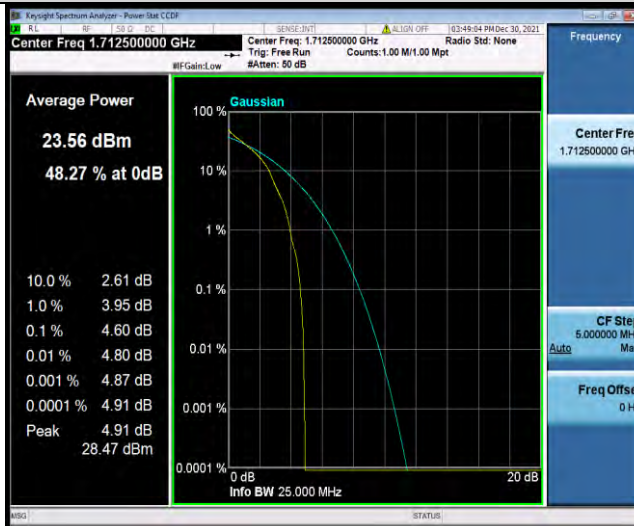

Band66-3MHz-16QAM-132657-1RB#0

Band66-3MHz-16QAM-132657-15RB#0

BUREAU VERITAS

Test Report No.: W7L-P21120037RF05

Band66-5MHz-QPSK-131997-1RB#0

Band66-5MHz-QPSK-131997-25RB#0

Band66-5MHz-QPSK-132322-1RB#0

BUREAU VERITAS