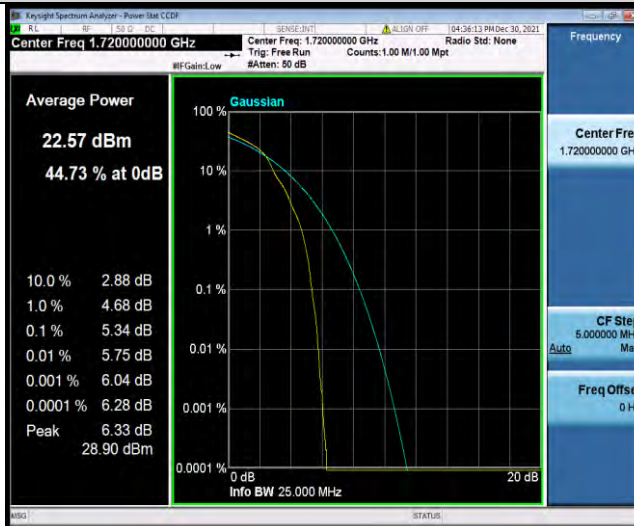

Band66-20MHz-QPSK-132572-100RB#0

BUREAU VERITAS

Test Report No.: W7L-P21120037RF05

Band66-20MHz-16QAM-132072-1RB#0

Band66-20MHz-16QAM-132072-100RB#0

Band66-20MHz-16QAM-132322-1RB#0

BUREAU VERITAS

Test Report No.: W7L-P21120037RF05