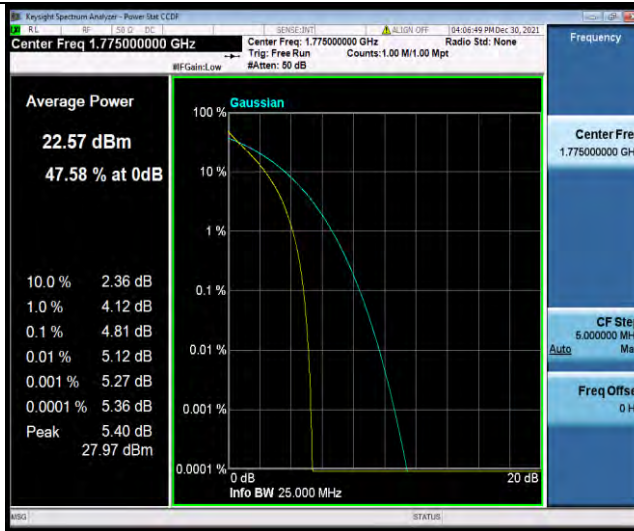

Band66-10MHz-QPSK-132322-1RB#0

BUREAU VERITAS

Test Report No.: W7L-P21120037RF05

Band66-10MHz-QPSK-132322-50RB#0

Band66-10MHz-QPSK-132622-1RB#0

Band66-10MHz-QPSK-132622-50RB#0

BUREAU VERITAS

Test Report No.: W7L-P21120037RF05