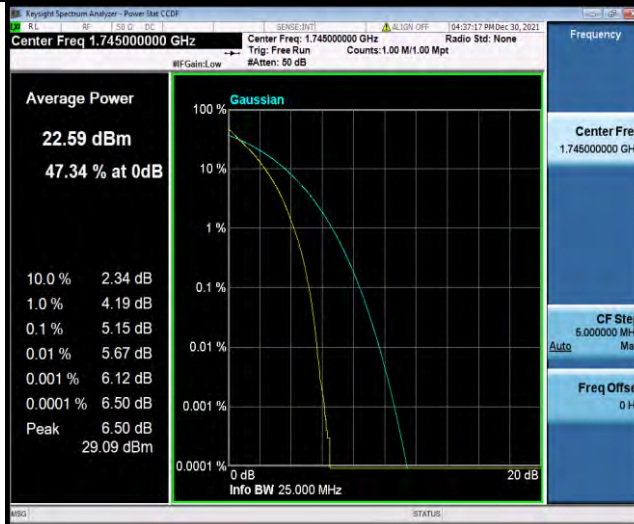

Band66-20MHz-QPSK-132072-1RB#0

Band66-20MHz-QPSK-132072-100RB#0

Band66-20MHz-QPSK-132322-1RB#0

BUREAU VERITAS

Test Report No.: W7L-P21120037RF05

Band66-20MHz-QPSK-132322-100RB#0

Band66-20MHz-QPSK-132572-1RB#0