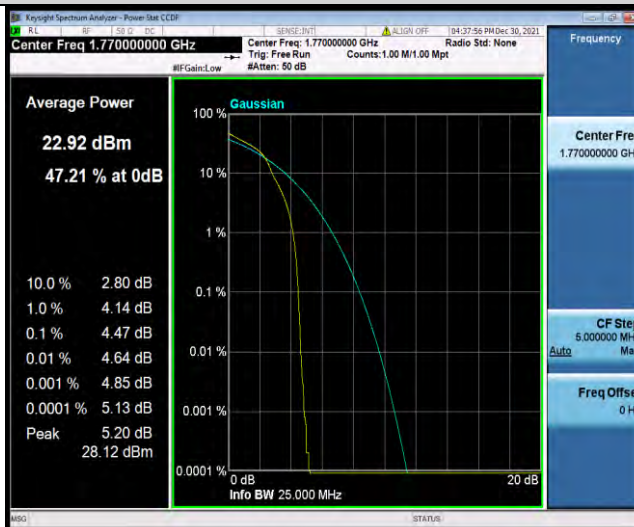

Band66-20MHz-16QAM-132572-100RB#0