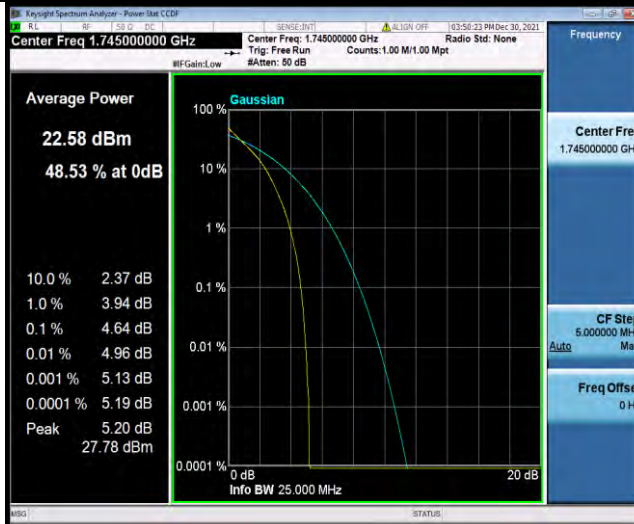

Band66-5MHz-QPSK-132647-1RB#0