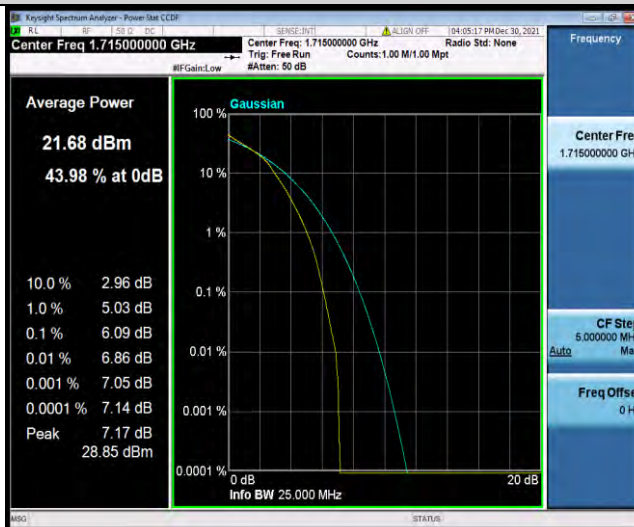

Band66-10MHz-16QAM-132322-1RB#0