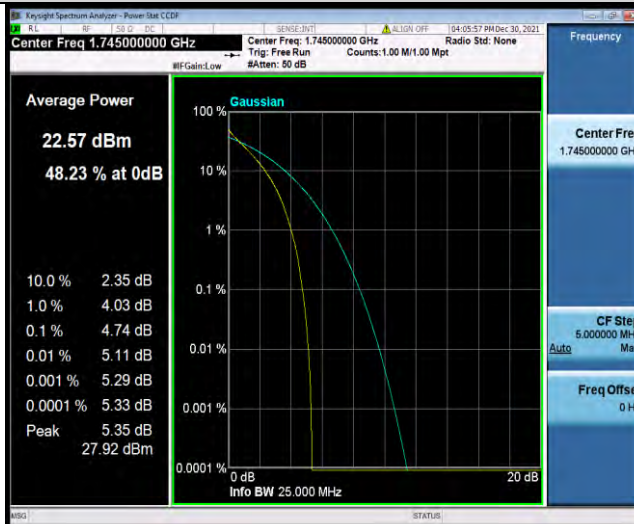

Band66-10MHz-QPSK-132322-1RB#0

BUREAU VERITAS

Test Report No.: W7L-P21120037RF05

Band66-10MHz-QPSK-132322-50RB#0

Band66-10MHz-QPSK-132622-1RB#0

Band66-10MHz-QPSK-132622-50RB#0

BUREAU VERITAS

Test Report No.: W7L-P21120037RF05