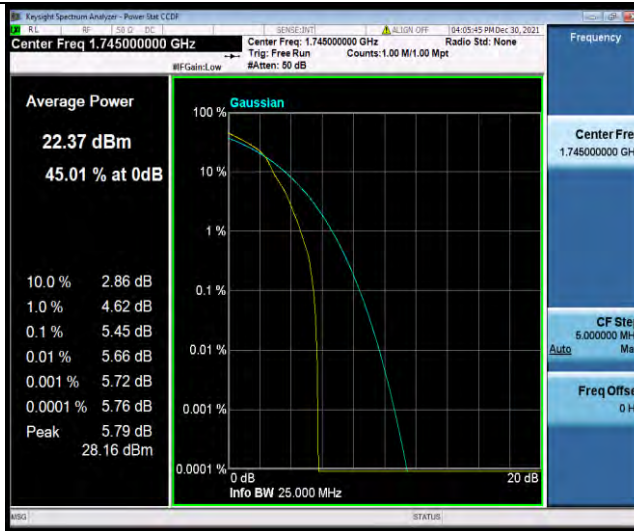

Band66-10MHz-16QAM-132022-1RB#0

Band66-10MHz-16QAM-132022-50RB#0

Band66-10MHz-16QAM-132322-1RB#0

BUREAU VERITAS

Test Report No.: W7L-P21120037RF05

Band66-10MHz-16QAM-132322-50RB#0

Band66-10MHz-16QAM-132622-1RB#0