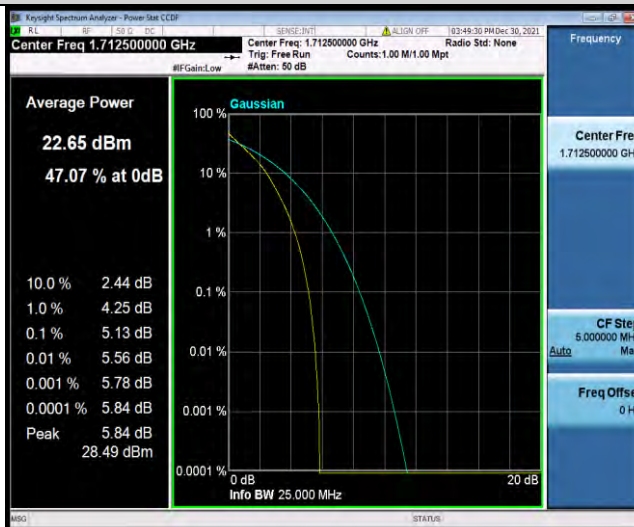

Band66-3MHz-16QAM-132657-1RB#0

Band66-3MHz-16QAM-132657-15RB#0

BUREAU VERITAS

Test Report No.: W7L-P21120037RF05

Band66-5MHz-QPSK-131997-1RB#0

Band66-5MHz-QPSK-131997-25RB#0

Band66-5MHz-QPSK-132322-1RB#0

BUREAU VERITAS