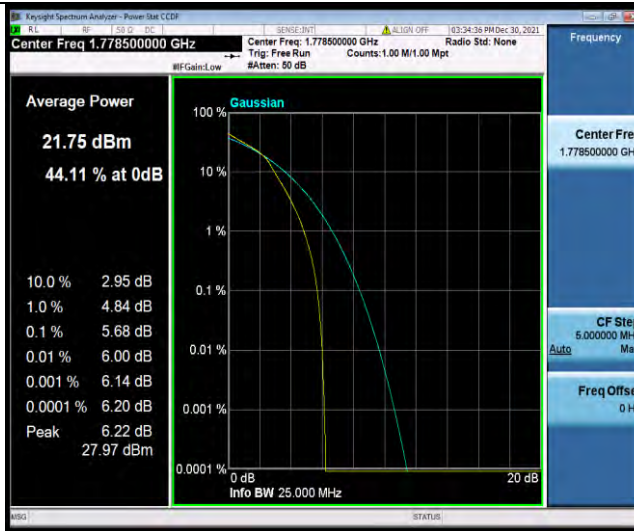

Band66-3MHz-16QAM-132657-1RB#0

Band66-3MHz-16QAM-132657-15RB#0

BUREAU VERITAS

Test Report No.: W7L-P21120037RF05

Band66-5MHz-QPSK-131997-1RB#0

Band66-5MHz-QPSK-131997-25RB#0

Band66-5MHz-QPSK-132322-1RB#0

BUREAU VERITAS