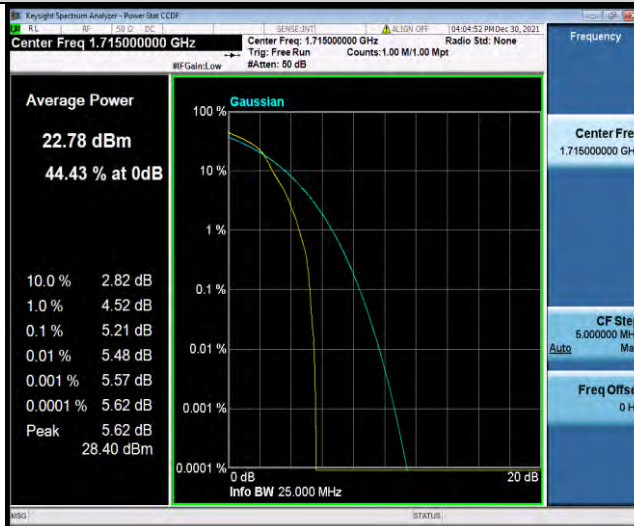

Band66-10MHz-16QAM-132022-50RB#0