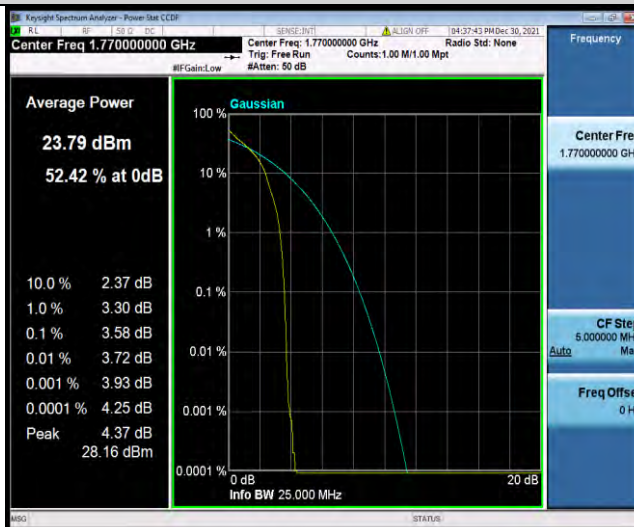

Band66-20MHz-QPSK-132072-1RB#0

Band66-20MHz-QPSK-132072-100RB#0

Band66-20MHz-QPSK-132322-1RB#0

BUREAU VERITAS

Test Report No.: W7L-P21120037RF05

Band66-20MHz-QPSK-132322-100RB#0

Band66-20MHz-QPSK-132572-1RB#0