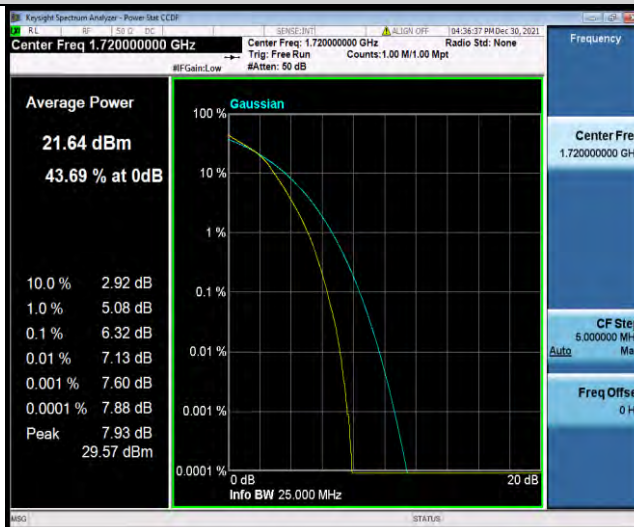

Band66-20MHz-QPSK-132572-100RB#0

BUREAU VERITAS

Test Report No.: W7L-P21120037RF05

Band66-20MHz-16QAM-132072-1RB#0

Band66-20MHz-16QAM-132072-100RB#0

Band66-20MHz-16QAM-132322-1RB#0

BUREAU VERITAS

Test Report No.: W7L-P21120037RF05