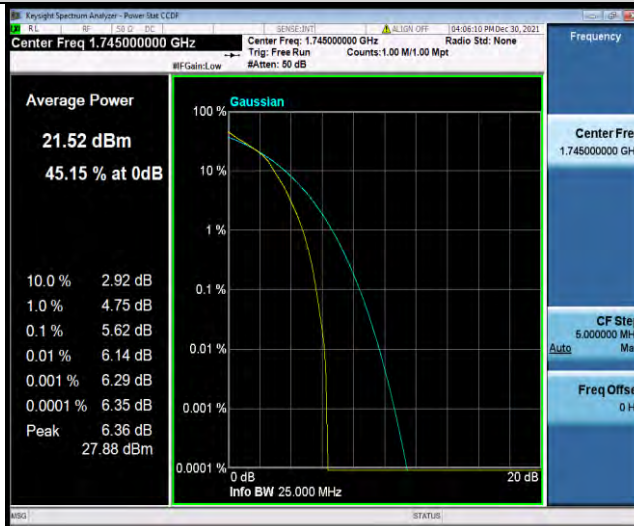

Band66-10MHz-16QAM-132022-1RB#0

Band66-10MHz-16QAM-132022-50RB#0

Band66-10MHz-16QAM-132322-1RB#0

BUREAU VERITAS

Test Report No.: W7L-P21120037RF05

Band66-10MHz-16QAM-132322-50RB#0

Band66-10MHz-16QAM-132622-1RB#0