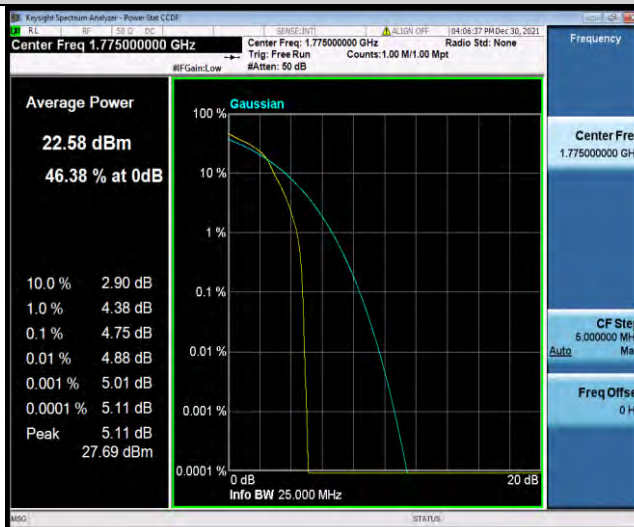

Band66-10MHz-16QAM-132022-1RB#0

Band66-10MHz-16QAM-132022-50RB#0

Band66-10MHz-16QAM-132322-1RB#0

BUREAU VERITAS

Test Report No.: W7L-P21120037RF05

Band66-10MHz-16QAM-132322-50RB#0

Band66-10MHz-16QAM-132622-1RB#0