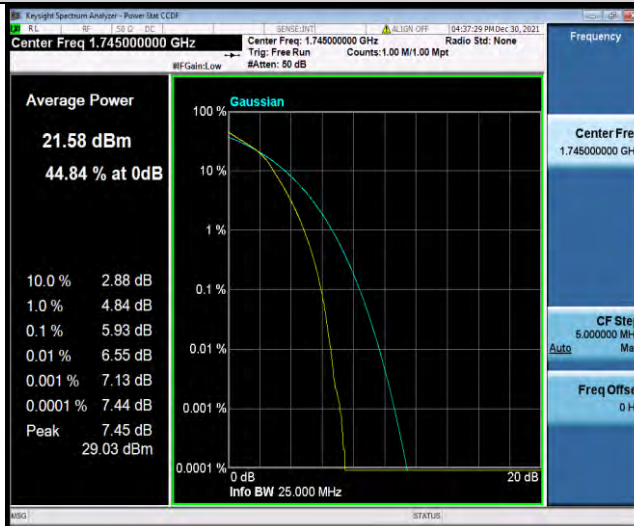

Band66-20MHz-16QAM-132572-1RB#0