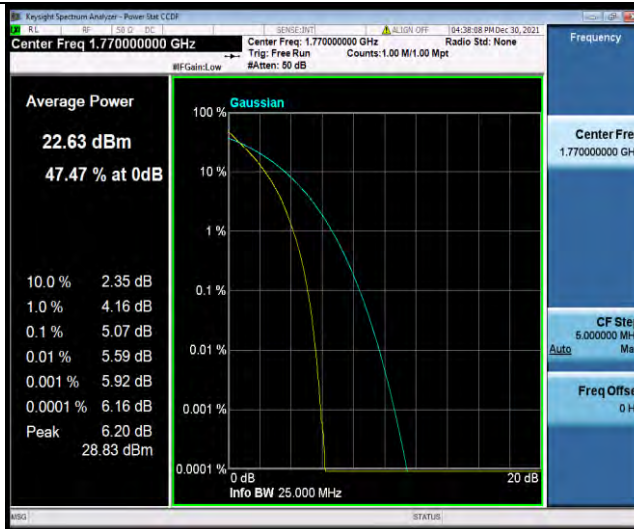

BUREAU VERITAS

Test Report No.: W7L-P21120037RF05

Band66-20MHz-16QAM-132072-1RB#0