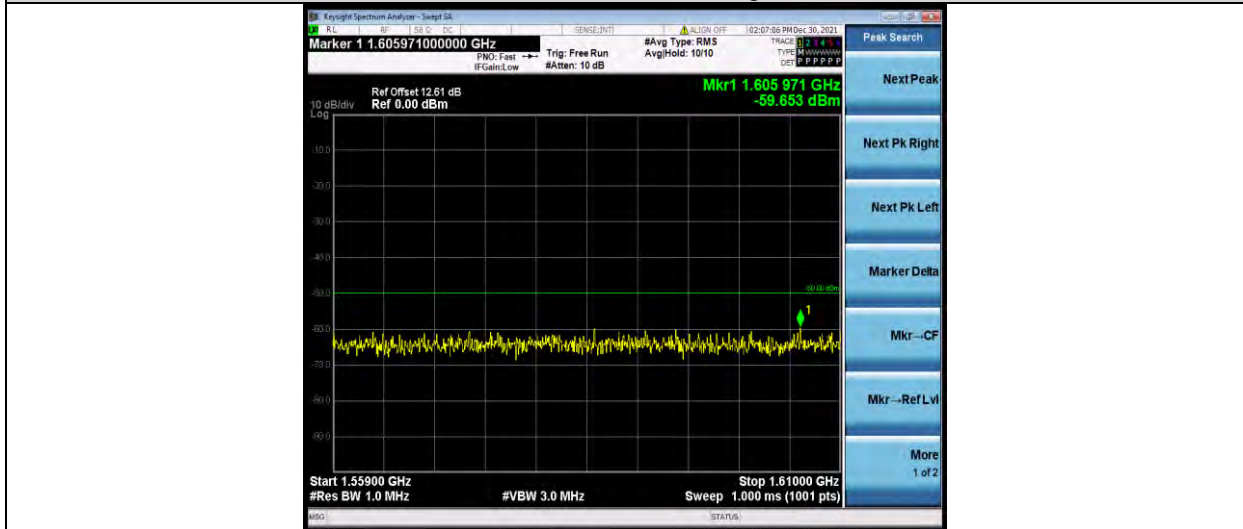

Band13-5MHz-QPSK-23230-1RB#0-Range4:793~805MHz

BUREAU VERITAS

Test Report No.: W7L-P21120037RF05

Band13-5MHz-QPSK-23230-1RB#0-Range2: 1000~10000MHz

Band13-5MHz-QPSK-23230-1RB#0-Range5: 1559~1610MHz

Band13-5MHz-QPSK-23255-1RB#0-Range1: 30~1000MHz