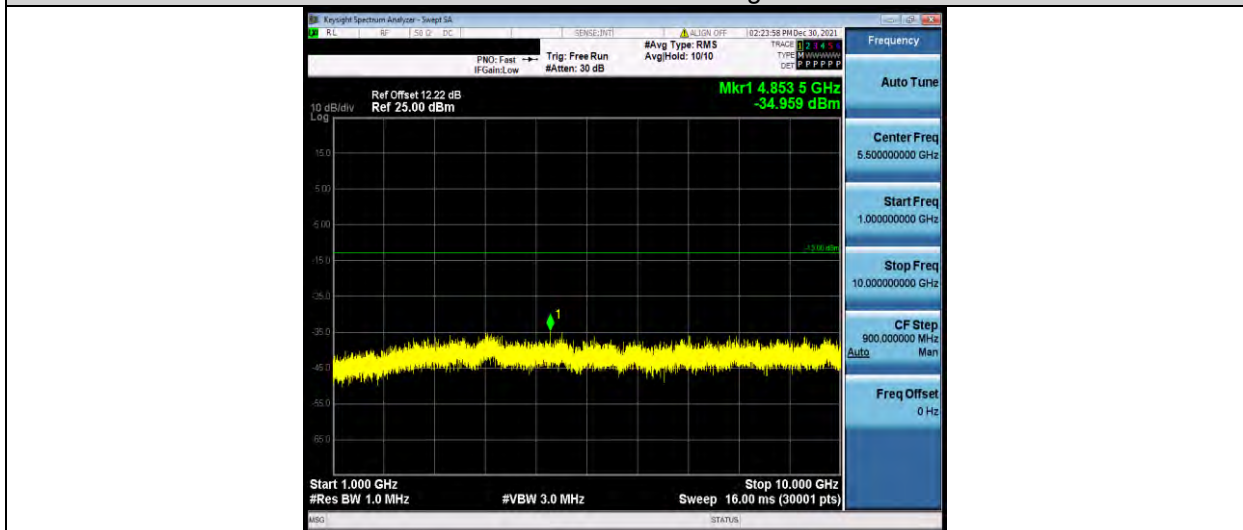

Band13-10MHz-QPSK-23230-1RB#0-Range2:1000~10000MHz