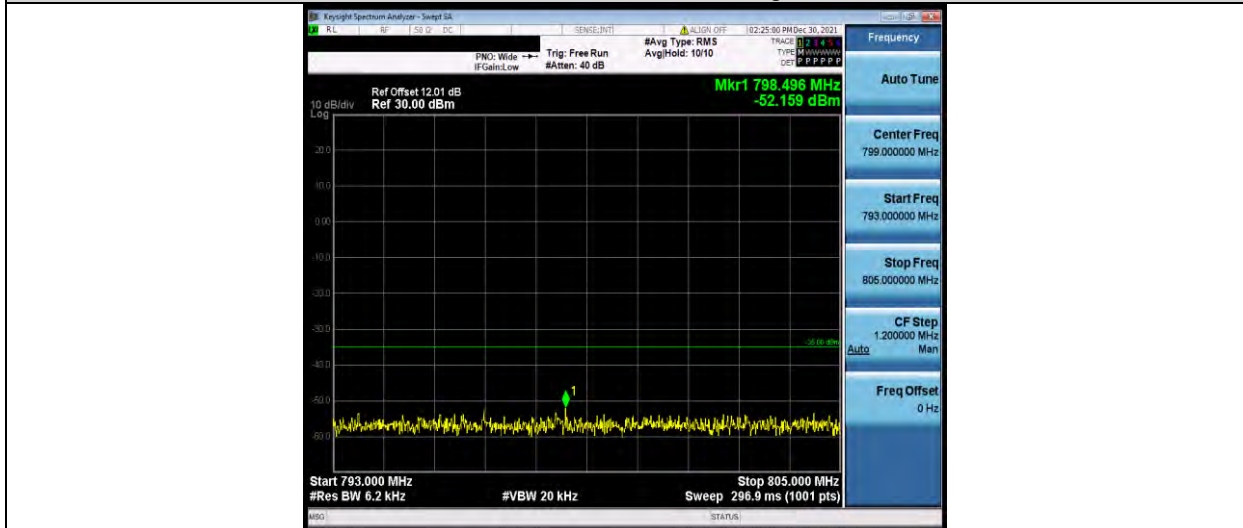

Band13-10MHz-QPSK-23230-1RB#0-Range4:793~805MHz