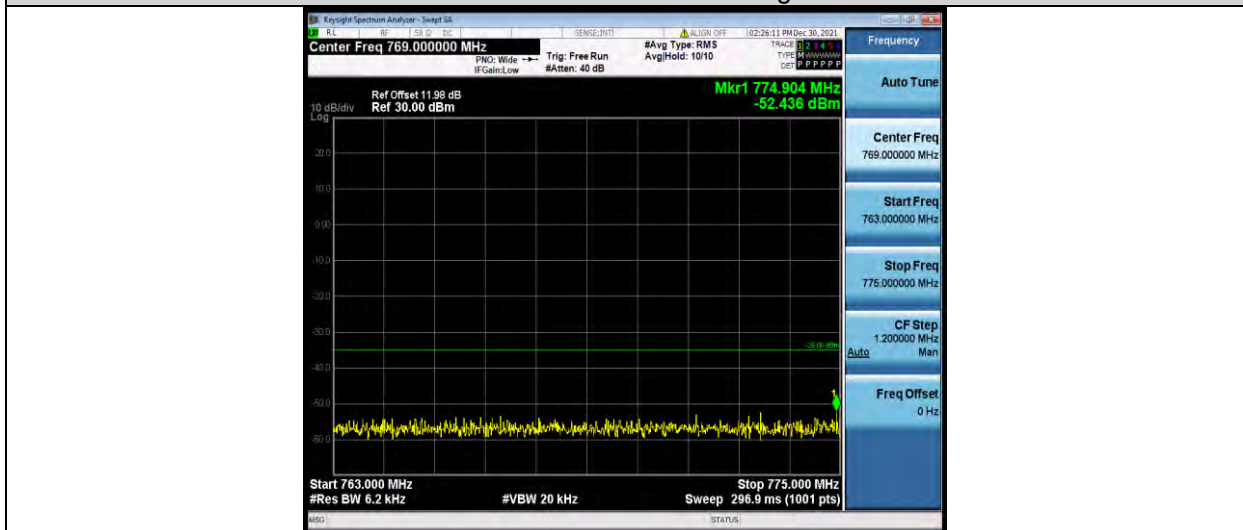

Band13-10MHz-16QAM-23230-1RB#0-Range3:763~775MHz