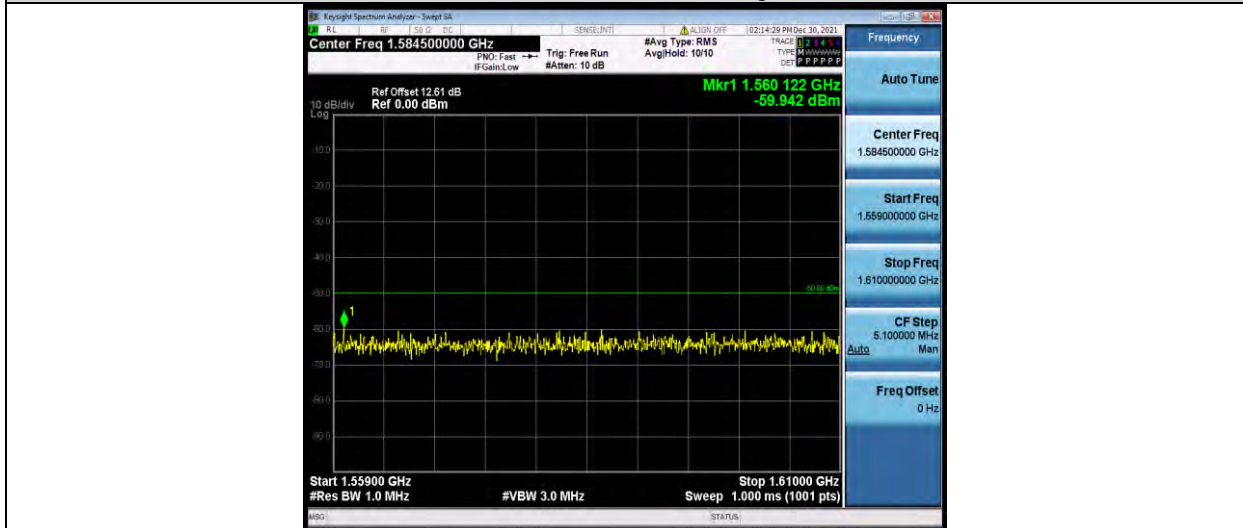

Band13-5MHz-16QAM-23255-1RB#0-Range5:1.559~1610MHz