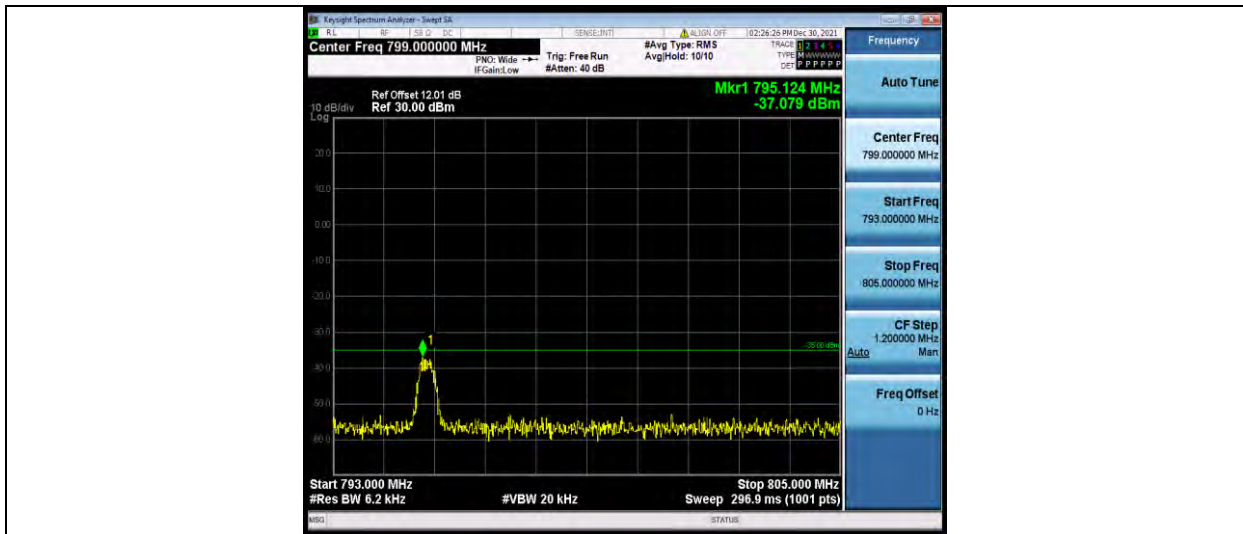

Band13-10MHz-16QAM-23230-1RB#0-Range1:30~1000MHz

Band13-10MHz-16QAM-23230-1RB#0-Range3:763~775MHz

Band13-10MHz-16QAM-23230-1RB#0-Range4:793~805MHz

BUREAU VERITAS

Test Report No.: W7L-P21120037RF05

Band13-10MHz-16QAM-23230-1RB#0-Range2: 1000~10000MHz