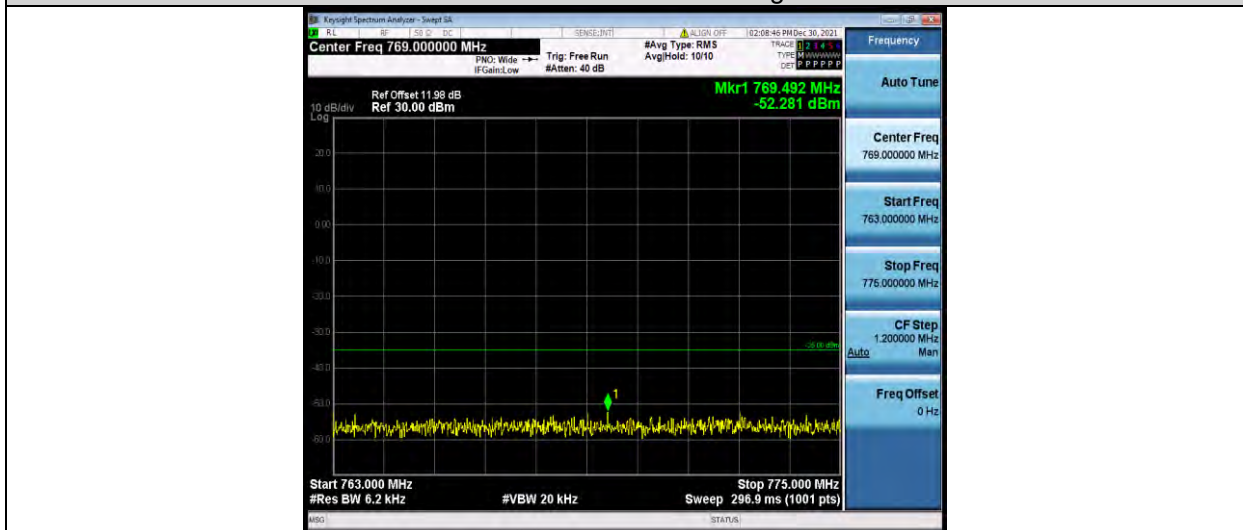

Band13-5MHz-16QAM-23230-1RB#0-Range3:763~775MHz