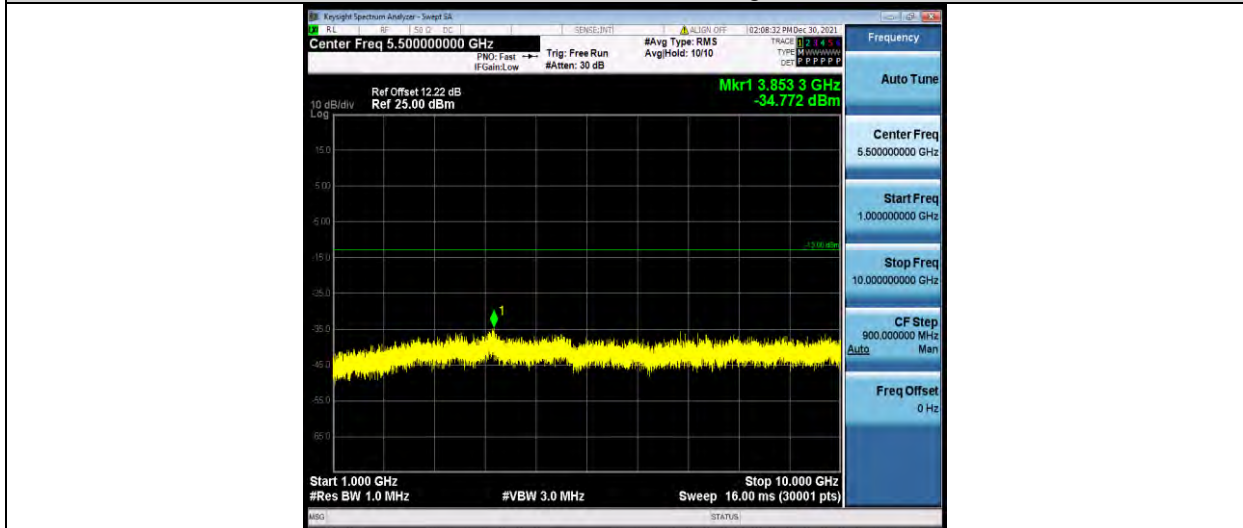

Band13-5MHz-16QAM-23230-1RB#0-Range3:763~775MHz

Band13-5MHz-16QAM-23230-1RB#0-Range4:793~805MHz

BUREAU VERITAS

Test Report No.: W7L-P21120037RF05

Band13-5MHz-16QAM-23230-1RB#0-Range2:1000~10000MHz

Band13-5MHz-16QAM-23230-1RB#0-Range5:1559~1610MHz