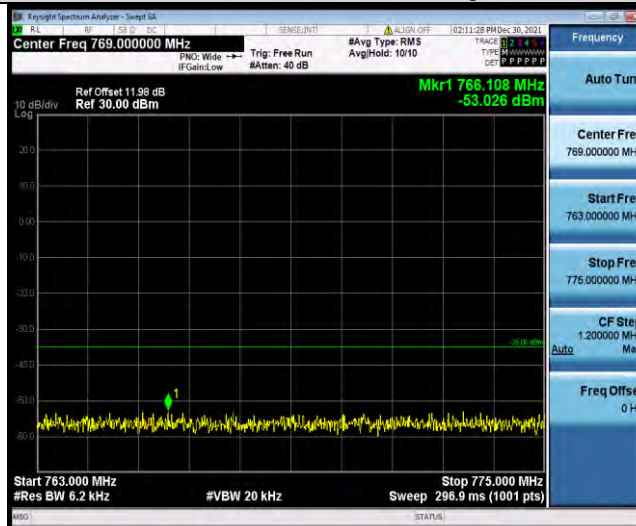

Band13-5MHz-QPSK-23255-1RB#0-Range3:763~775MHz