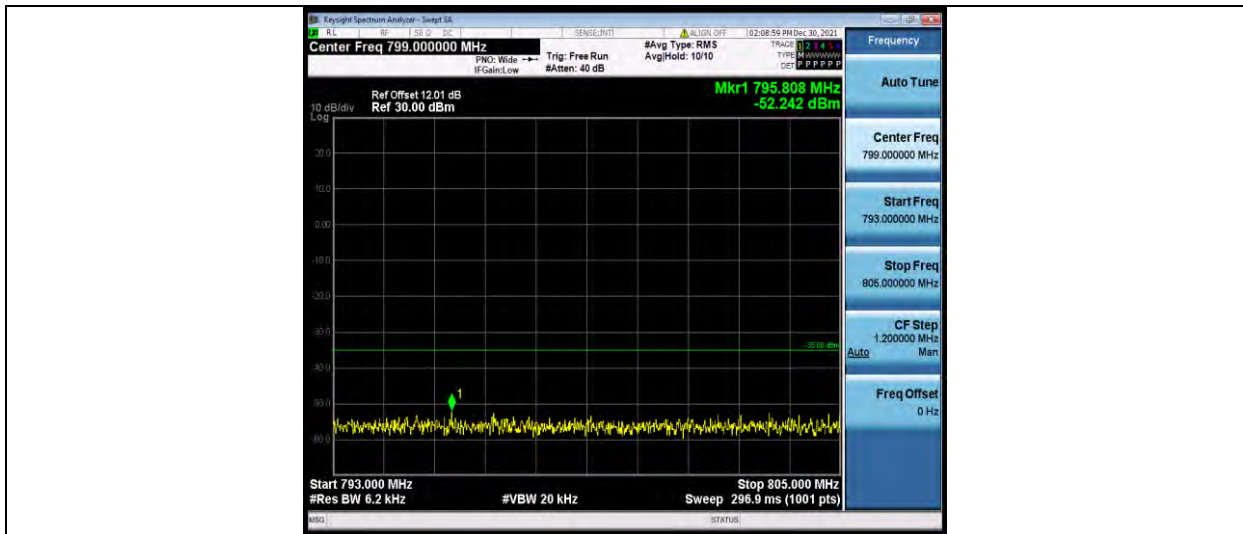

Band13-5MHz-16QAM-23230-1RB#0-Range3:763~775MHz

Band13-5MHz-16QAM-23230-1RB#0-Range4:793~805MHz

BUREAU VERITAS

Test Report No.: W7L-P21120037RF05

Band13-5MHz-16QAM-23230-1RB#0-Range2:1000~10000MHz

Band13-5MHz-16QAM-23230-1RB#0-Range5:1559~1610MHz