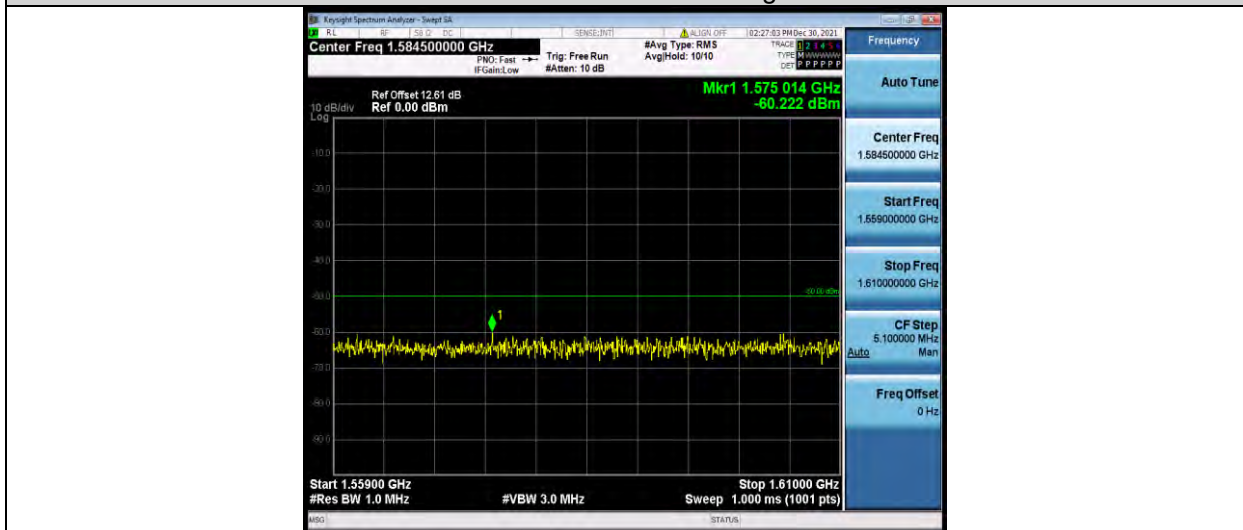

Band13-10MHz-16QAM-23230-1RB#0-Range5: 1559~1610MHz