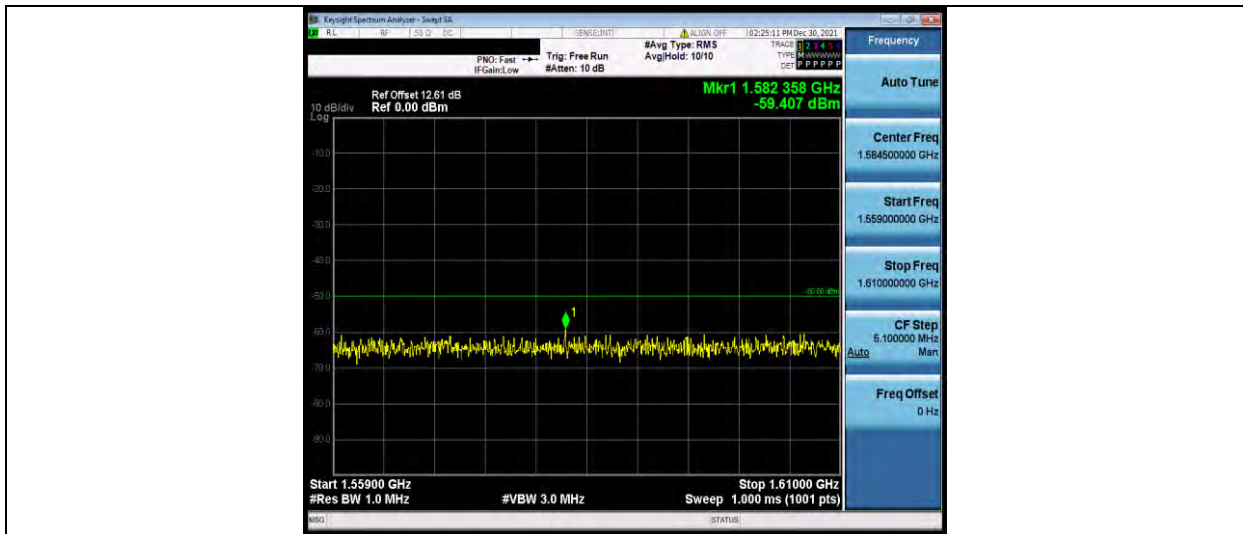

Test Report No.: W7L-P21120037RF05

Band13-10MHz-QPSK-23230-1RB#0-Range4:793~805MHz

Band13-10MHz-QPSK-23230-1RB#0-Range2:1000~10000MHz

Band13-10MHz-QPSK-23230-1RB#0-Range5:1559~1610MHz

BUREAU VERITAS

Test Report No.: W7L-P21120037RF05