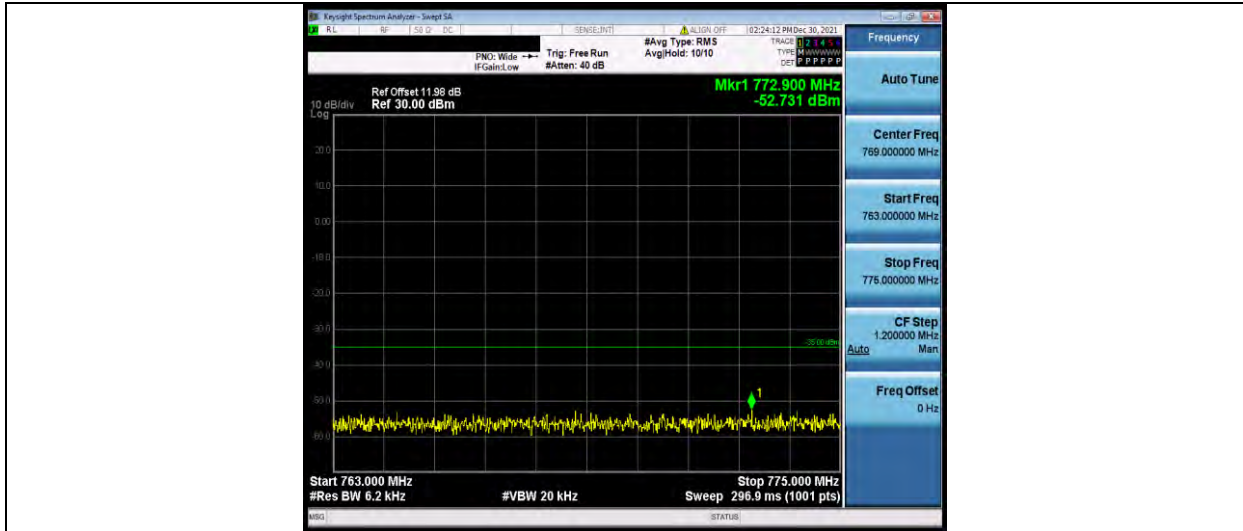

Band13-10MHz-QPSK-23230-1RB#0-Range3:763~775MHz

BUREAU VERITAS

Test Report No.: W7L-P21120037RF05