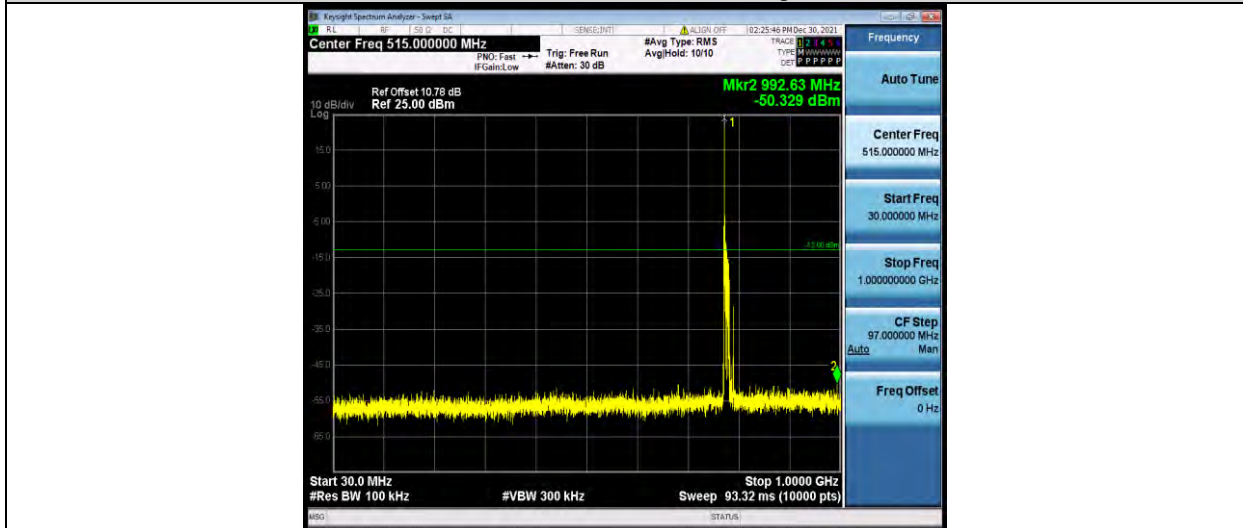

Band13-10MHz-16QAM-23230-1RB#0-Range1:30~1000MHz