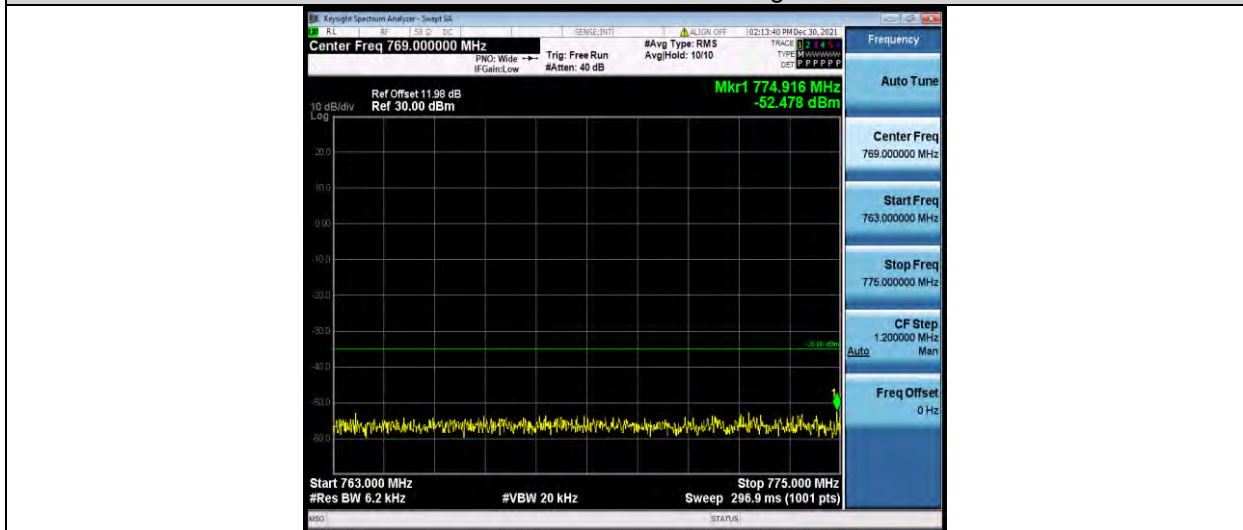

Band13-5MHz-16QAM-23255-1RB#0-Range1:30~1000MHz

BUREAU VERITAS

Test Report No.: W7L-P21120037RF05

Band13-5MHz-16QAM-23255-1RB#0-Range3:763~775MHz

Band13-5MHz-16QAM-23255-1RB#0-Range4:793~805MHz

Band13-5MHz-16QAM-23255-1RB#0-Range2:1000~10000MHz