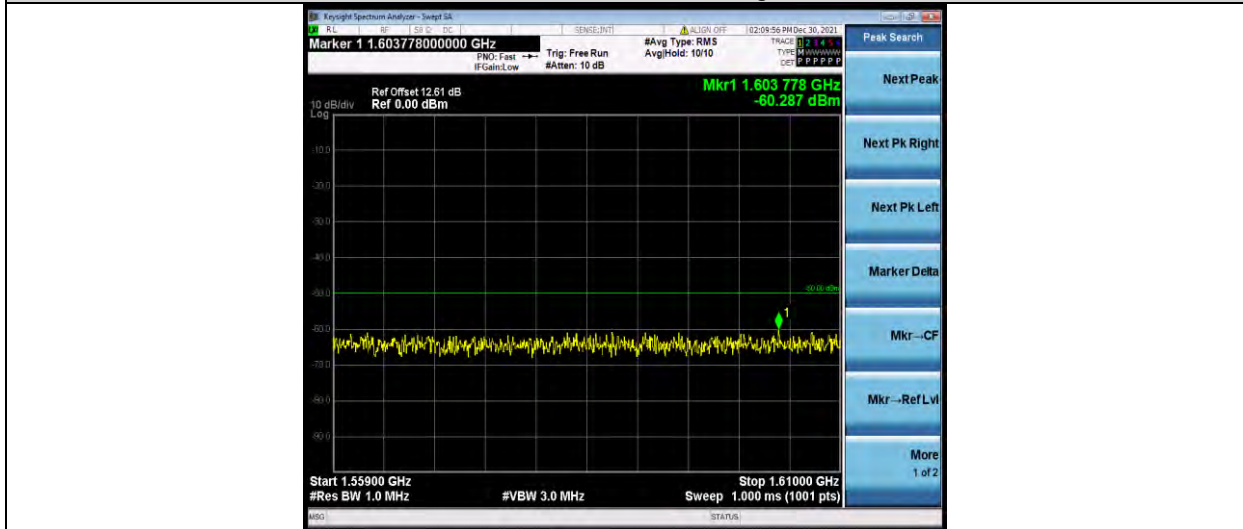

Band13-5MHz-16QAM-23230-1RB#0-Range3:763~775MHz

Band13-5MHz-16QAM-23230-1RB#0-Range4:793~805MHz

BUREAU VERITAS

Test Report No.: W7L-P21120037RF05

Band13-5MHz-16QAM-23230-1RB#0-Range2:1000~10000MHz

Band13-5MHz-16QAM-23230-1RB#0-Range5:1559~1610MHz