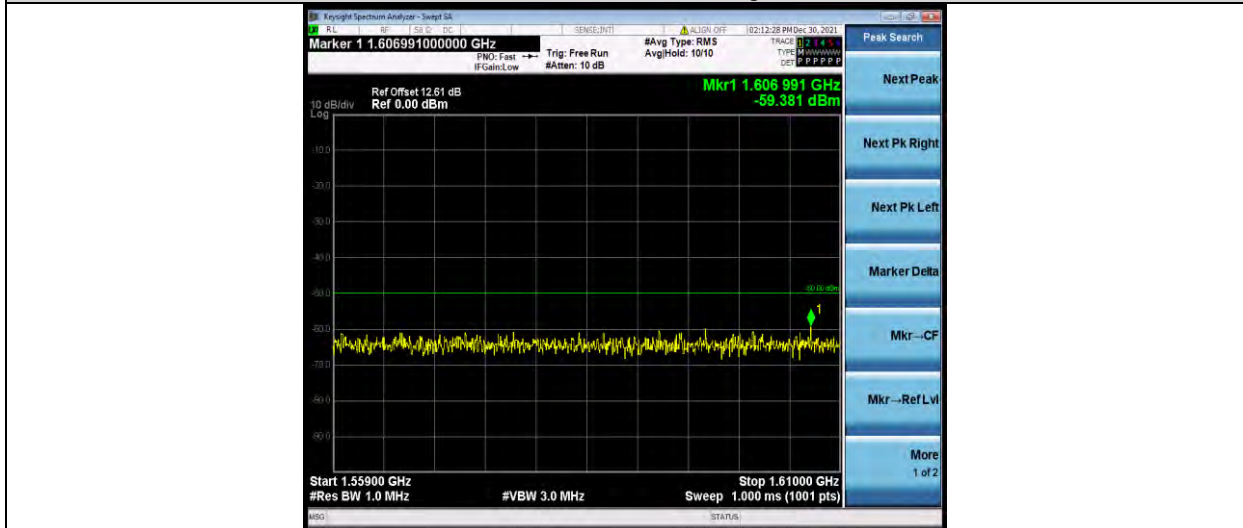

Band13-5MHz-QPSK-23255-1RB#0-Range5:1559~1610MHz