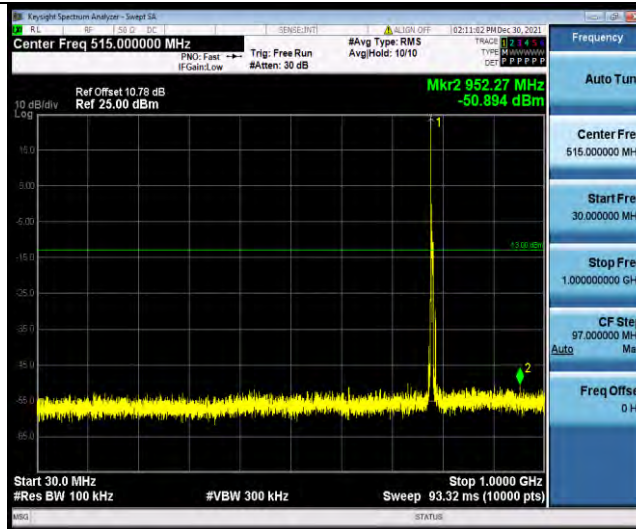

Band13-5MHz-QPSK-23255-1RB#0-Range1: 30~1000MHz

BUREAU VERITAS

Test Report No.: W7L-P21120037RF05