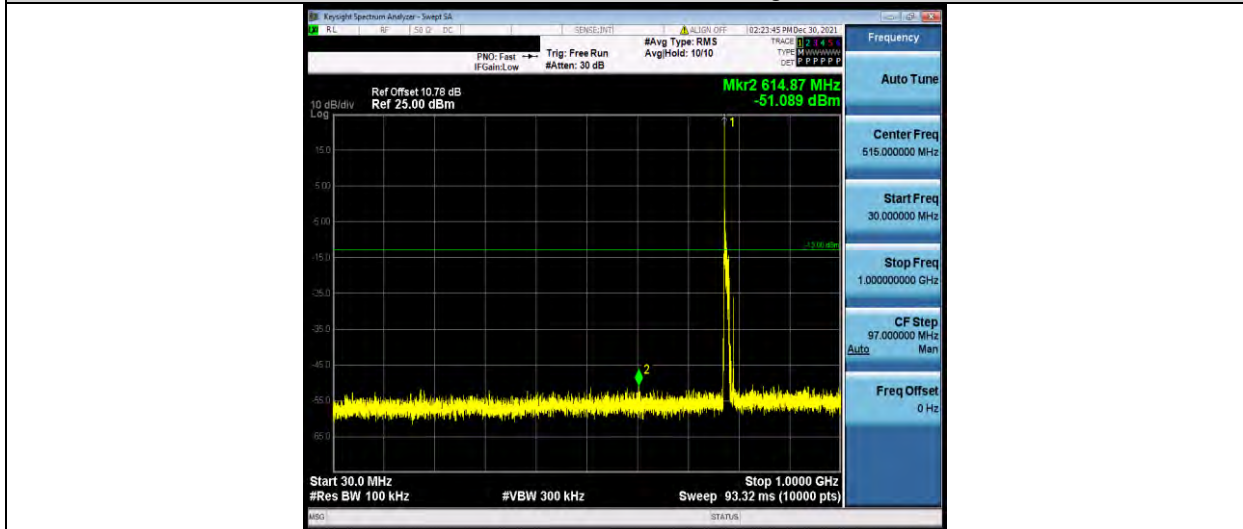

BUREAU VERITAS

Test Report No.: W7L-P21120037RF05

Band13-5MHz-16QAM-23255-1RB#0-Range5:1.559~1610MHz

Band13-10MHz-QPSK-23230-1RB#0-Range1:30~1000MHz

Band13-10MHz-QPSK-23230-1RB#0-Range3:763~775MHz

BUREAU VERITAS