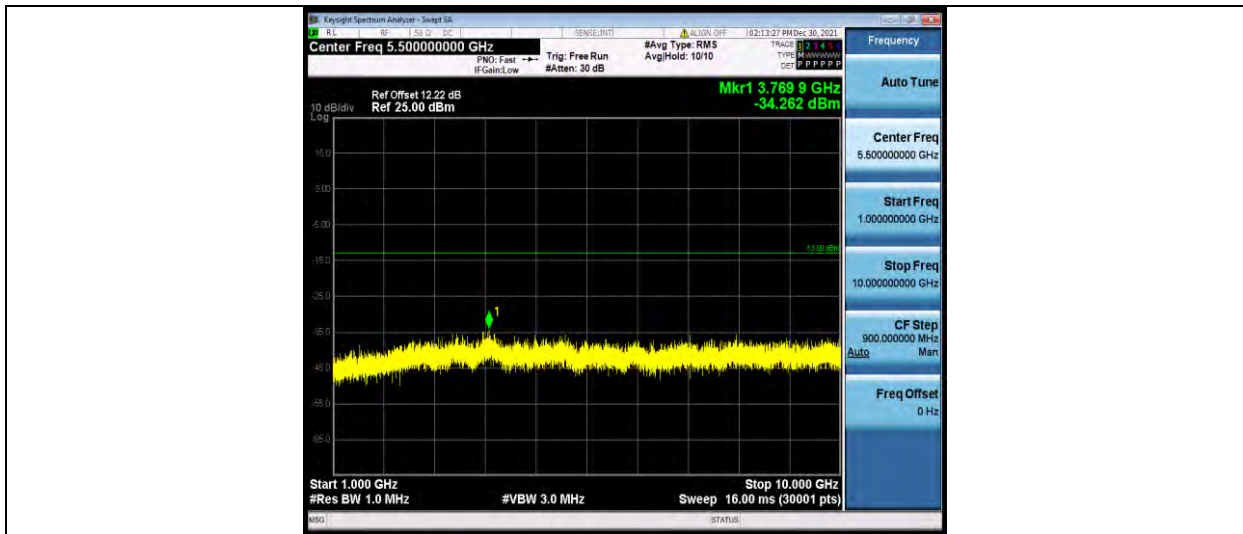

Band13-5MHz-16QAM-23255-1RB#0-Range2:1000~10000MHz

BUREAU VERITAS

Test Report No.: W7L-P21120037RF05