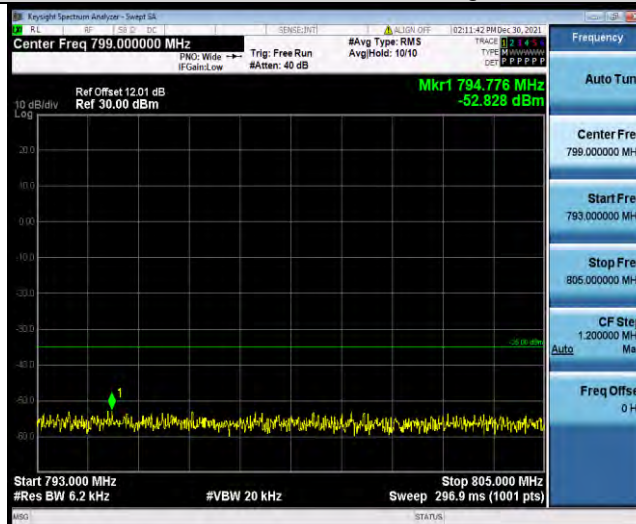

BUREAU VERITAS

Test Report No.: W7L-P21120037RF05

Band13-5MHz-QPSK-23255-1RB#0-Range3:763~775MHz

Band13-5MHz-QPSK-23255-1RB#0-Range4:793~805MHz

Band13-5MHz-QPSK-23255-1RB#0-Range2:1000~10000MHz

BUREAU VERITAS