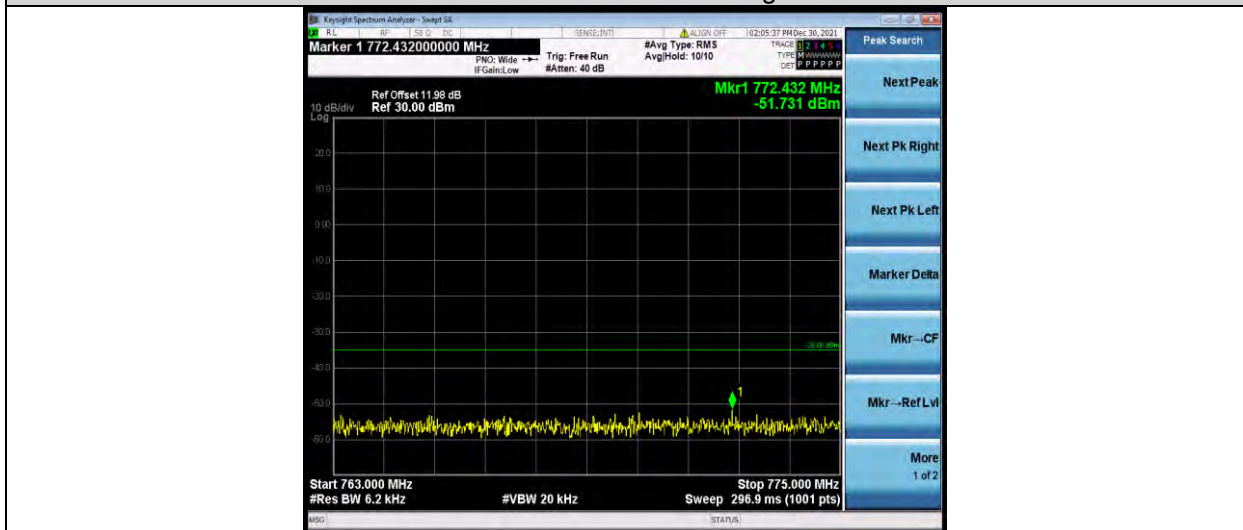

**Test Graphs**

BUREAU VERITAS

Test Report No.: W7L-P21120037RF05

BUREAU VERITAS

Test Report No.: W7L-P21120037RF05

Band13-5MHz-QPSK-23230-1RB#0-Range1:30~1000MHz

Band13-5MHz-QPSK-23230-1RB#0-Range3:763~775MHz