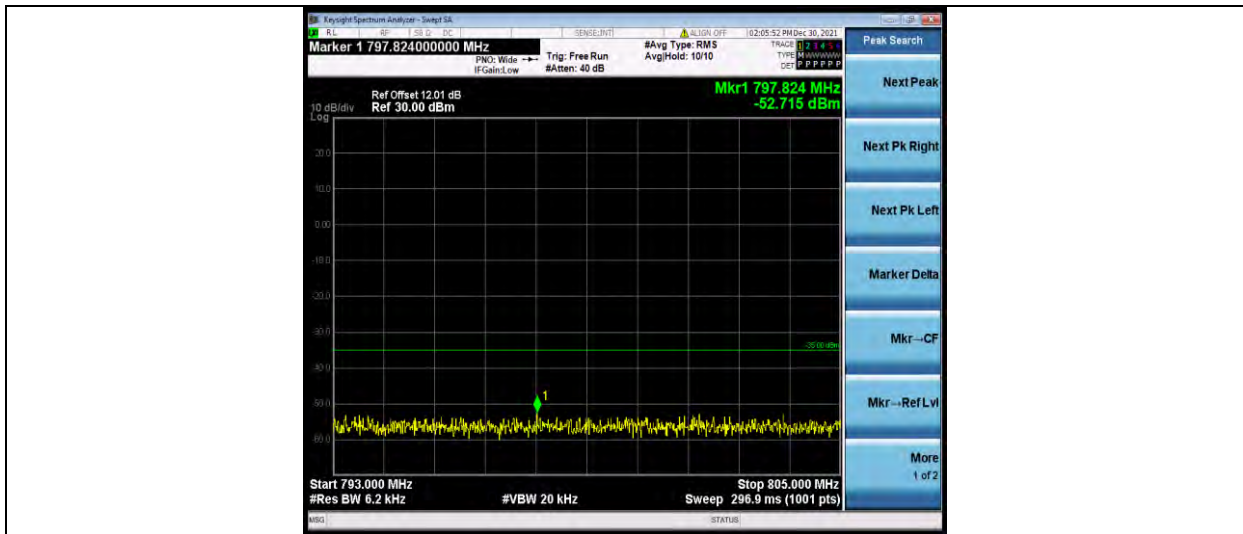

Band13-5MHz-QPSK-23230-1RB#0-Range4:793~805MHz

BUREAU VERITAS

Test Report No.: W7L-P21120037RF05