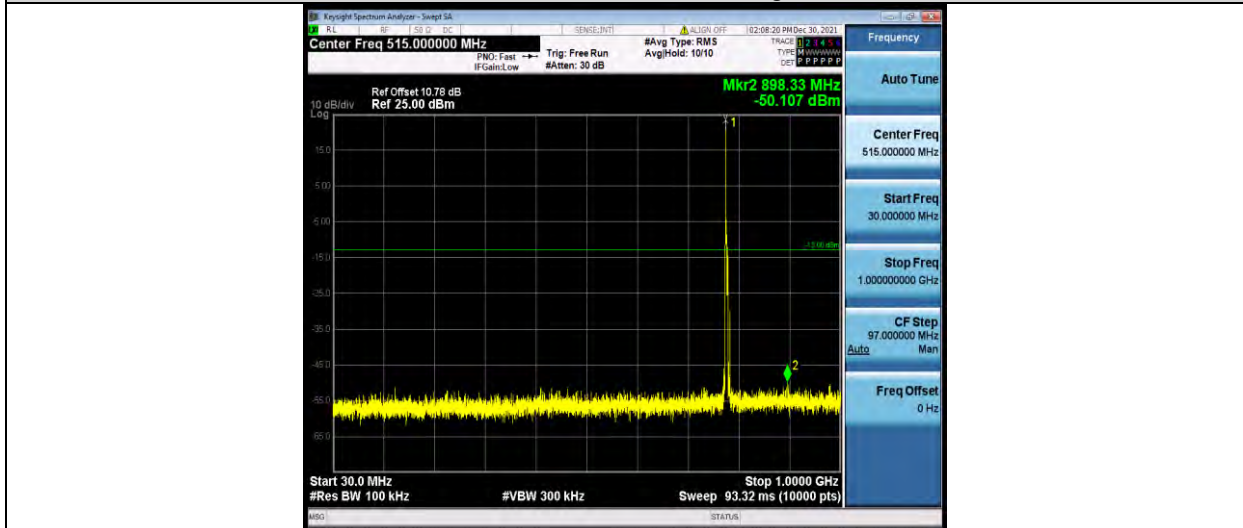

Band13-5MHz-16QAM-23205-1RB#0-Range4:793~805MHz

Band13-5MHz-16QAM-23205-1RB#0-Range2:1000~1000MHz

Band13-5MHz-16QAM-23205-1RB#0-Range5:1559~1610MHz

BUREAU VERITAS

Test Report No.: W7L-P21120037RF05

Band13-5MHz-16QAM-23230-1RB#0-Range1:30~1000MHz