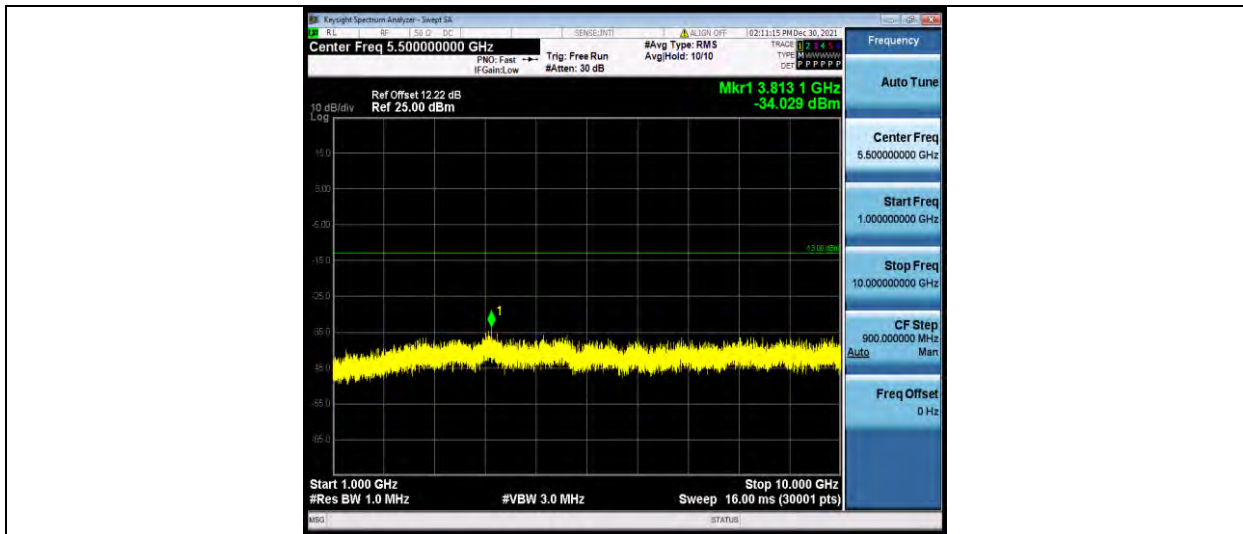

Band13-5MHz-QPSK-23255-1RB#0-Range2:1000~10000MHz

BUREAU VERITAS

Test Report No.: W7L-P21120037RF05