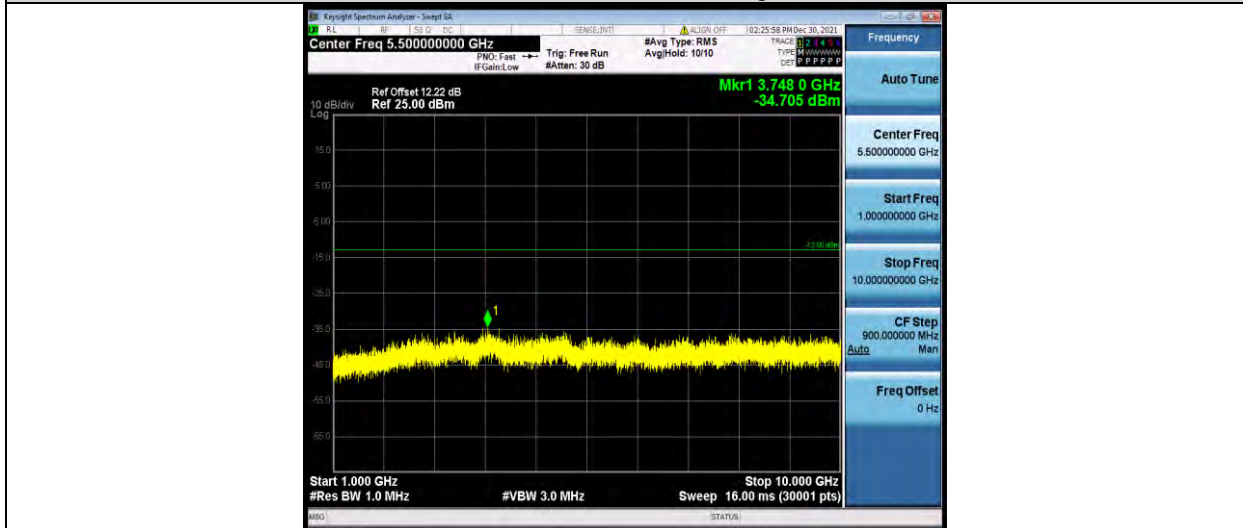

Band13-10MHz-16QAM-23230-1RB#0-Range1:30~1000MHz

Band13-10MHz-16QAM-23230-1RB#0-Range3:763~775MHz

Band13-10MHz-16QAM-23230-1RB#0-Range4:793~805MHz

BUREAU VERITAS

Test Report No.: W7L-P21120037RF05

Band13-10MHz-16QAM-23230-1RB#0-Range2: 1000~10000MHz