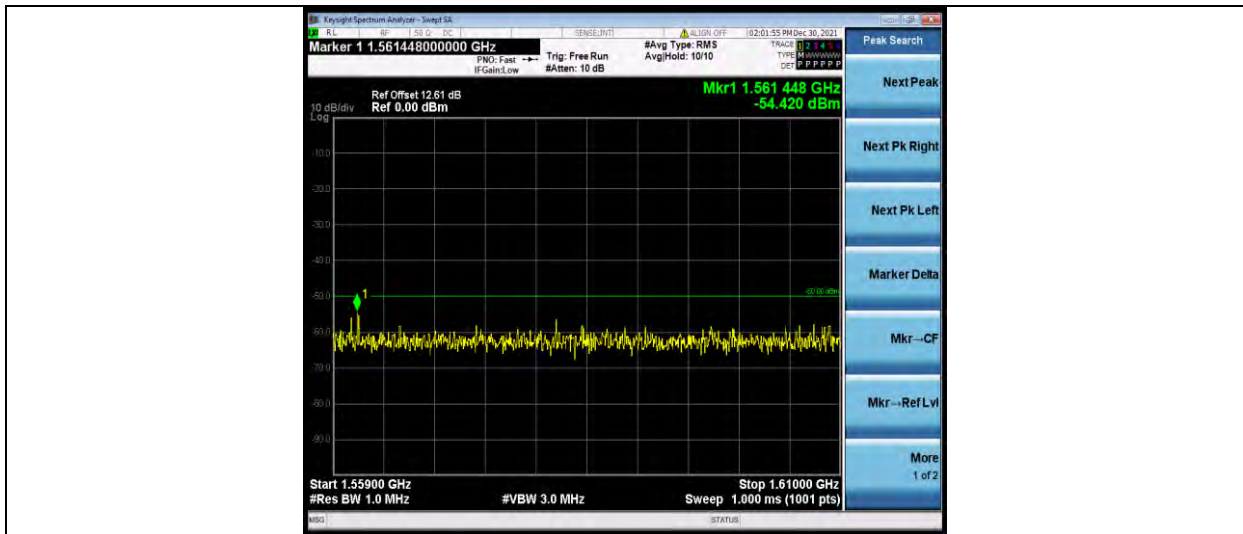

Band13-5MHz-16QAM-23205-1RB#0-Range4:793~805MHz

Band13-5MHz-16QAM-23205-1RB#0-Range2:1000~1000MHz

Band13-5MHz-16QAM-23205-1RB#0-Range5:1559~1610MHz

BUREAU VERITAS

Test Report No.: W7L-P21120037RF05

Band13-5MHz-16QAM-23230-1RB#0-Range1:30~1000MHz