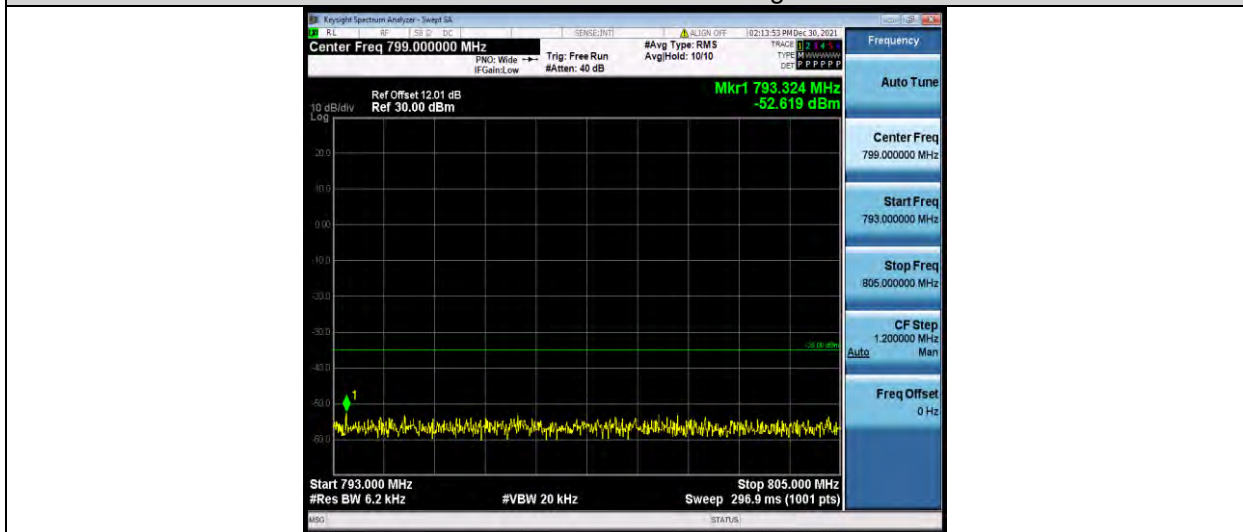

Band13-5MHz-16QAM-23255-1RB#0-Range1:30~1000MHz

BUREAU VERITAS

Test Report No.: W7L-P21120037RF05

Band13-5MHz-16QAM-23255-1RB#0-Range3:763~775MHz

Band13-5MHz-16QAM-23255-1RB#0-Range4:793~805MHz

Band13-5MHz-16QAM-23255-1RB#0-Range2:1000~10000MHz