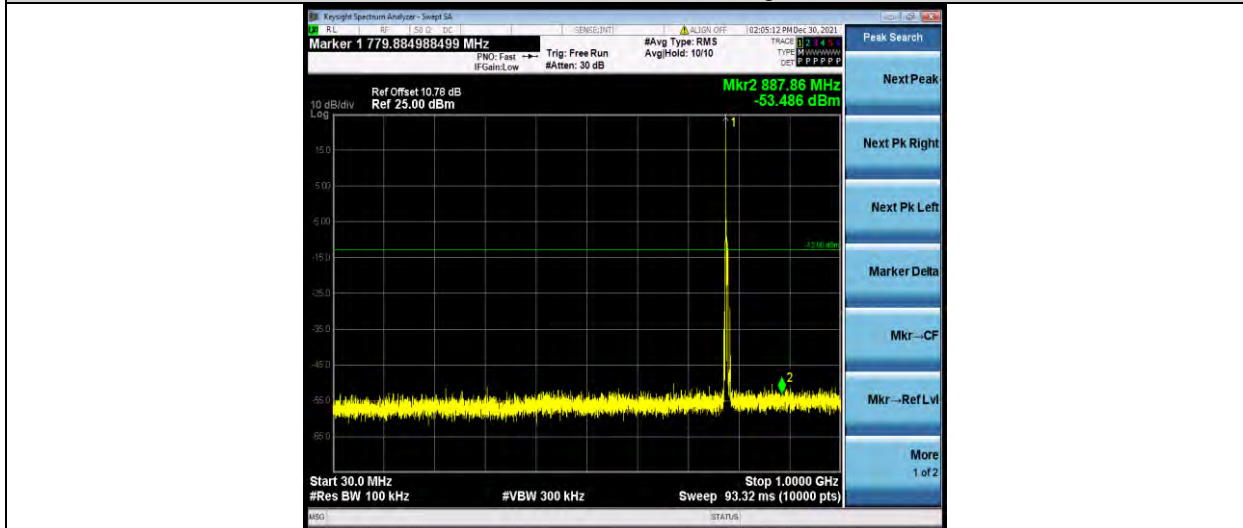

**Test Graphs**

BUREAU VERITAS

Test Report No.: W7L-P21120037RF05

BUREAU VERITAS

Test Report No.: W7L-P21120037RF05

Band13-5MHz-QPSK-23230-1RB#0-Range1:30~1000MHz

Band13-5MHz-QPSK-23230-1RB#0-Range3:763~775MHz