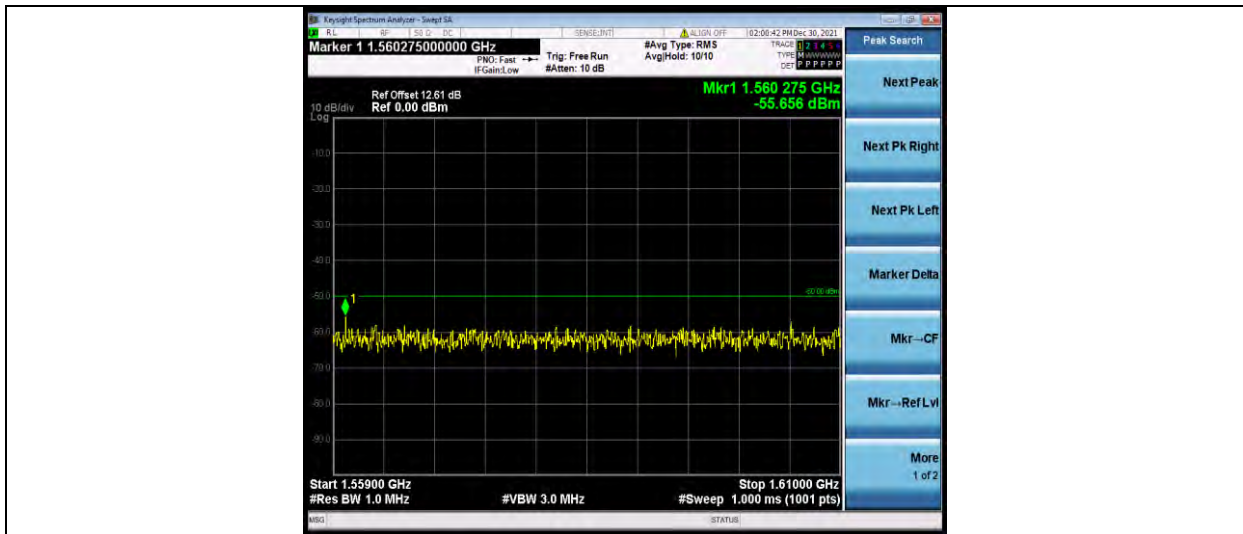

**Test Graphs**

BUREAU VERITAS

Test Report No.: W7L-P21120037RF05

BUREAU VERITAS

Test Report No.: W7L-P21120037RF05

Band13-5MHz-QPSK-23230-1RB#0-Range1:30~1000MHz

Band13-5MHz-QPSK-23230-1RB#0-Range3:763~775MHz