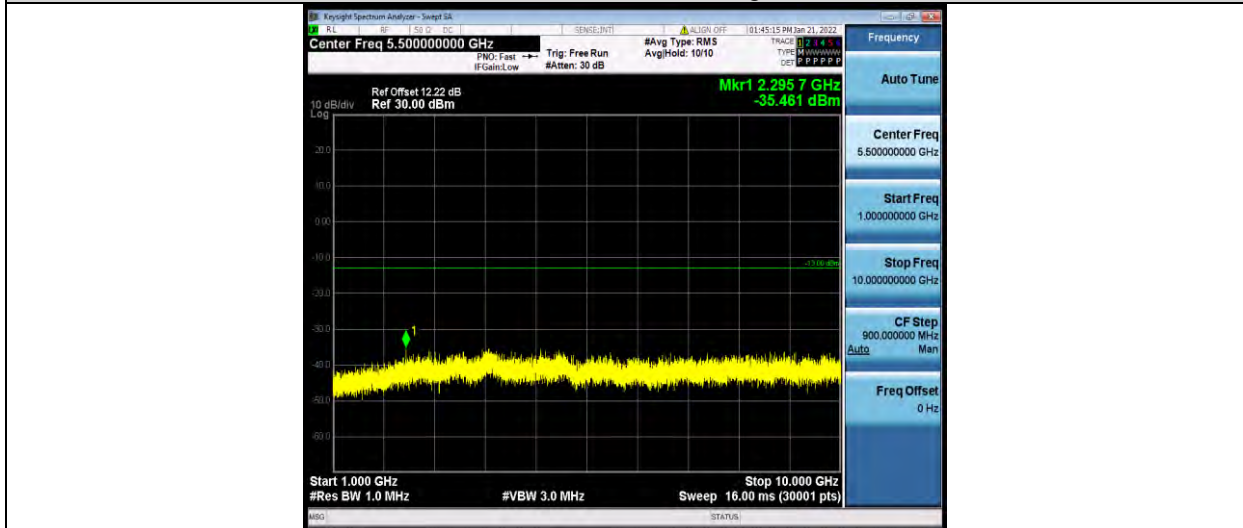

Band13-5MHz-64QAM-23255-1RB#0-Range2:1000~10000MHz