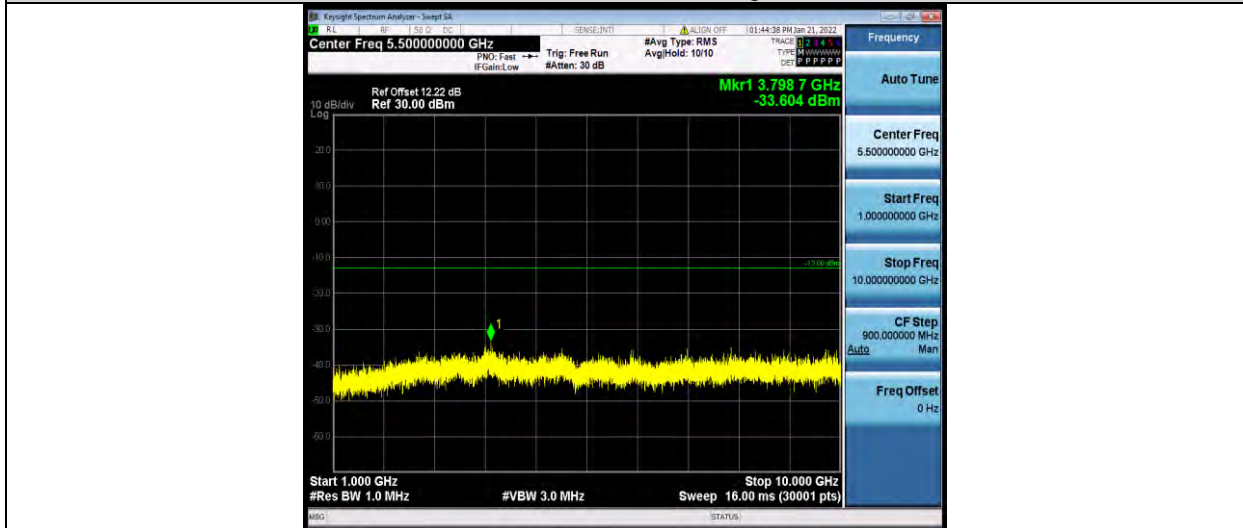

Band13-5MHz-64QAM-23230-1RB#0-Range1:30~1000MHz

BUREAU VERITAS

Test Report No.: W7L-P21120037RF05

Band13-5MHz-64QAM-23230-1RB#0-Range2:1000~10000MHz

Band13-5MHz-64QAM-23230-1RB#0-Range3:1559~1610MHz

Band13-5MHz-64QAM-23255-1RB#0-Range1:30~1000MHz