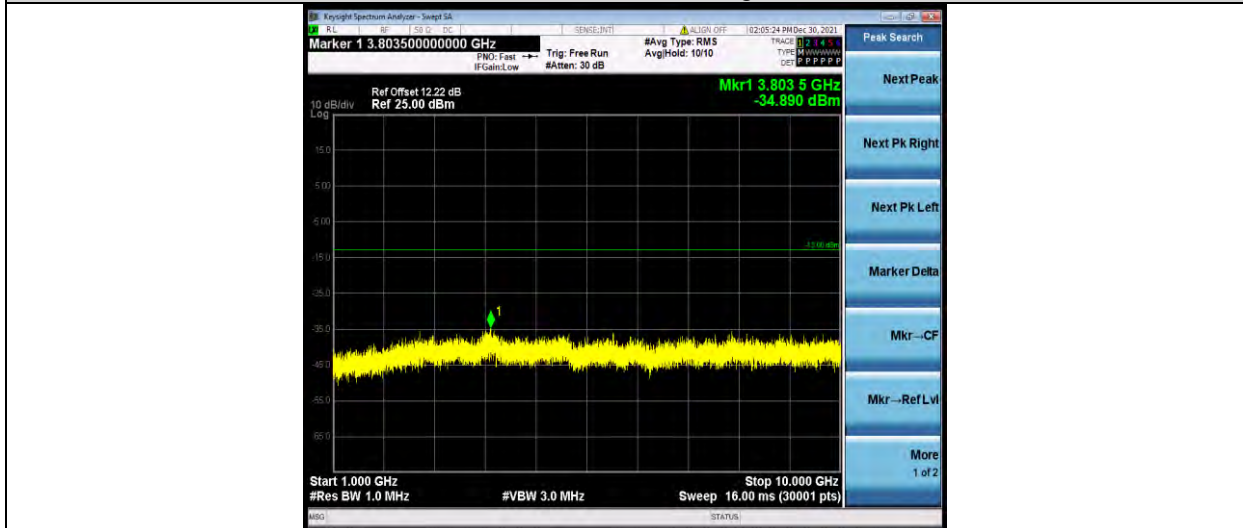

Band13-5MHz-QPSK-23230-1RB#0-Range4:793~805MHz

BUREAU VERITAS

Test Report No.: W7L-P21120037RF05

Band13-5MHz-QPSK-23230-1RB#0-Range2: 1000~10000MHz

Band13-5MHz-QPSK-23230-1RB#0-Range5: 1559~1610MHz

Band13-5MHz-QPSK-23255-1RB#0-Range1: 30~1000MHz