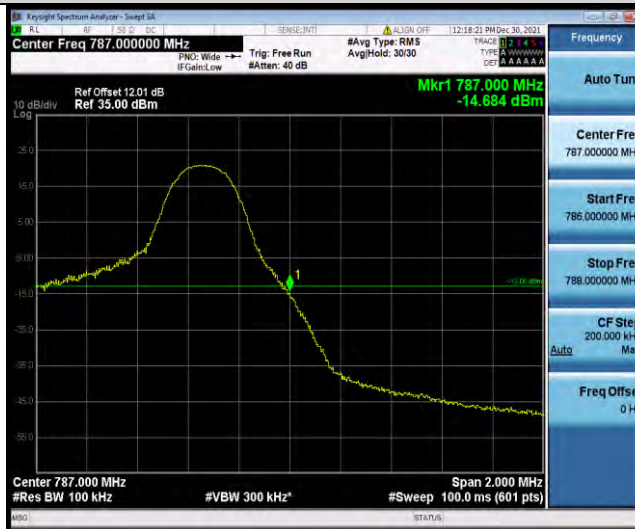

### Test Graphs

Band13-5MHz-QPSK-23205-1RB#0

BUREAU VERITAS

Test Report No.: W7L-P21120037RF05

Band13-5MHz-QPSK-23205-25RB#0

Band13-5MHz-QPSK-23255-1RB#24

Band13-5MHz-QPSK-23255-25RB#0

BUREAU VERITAS