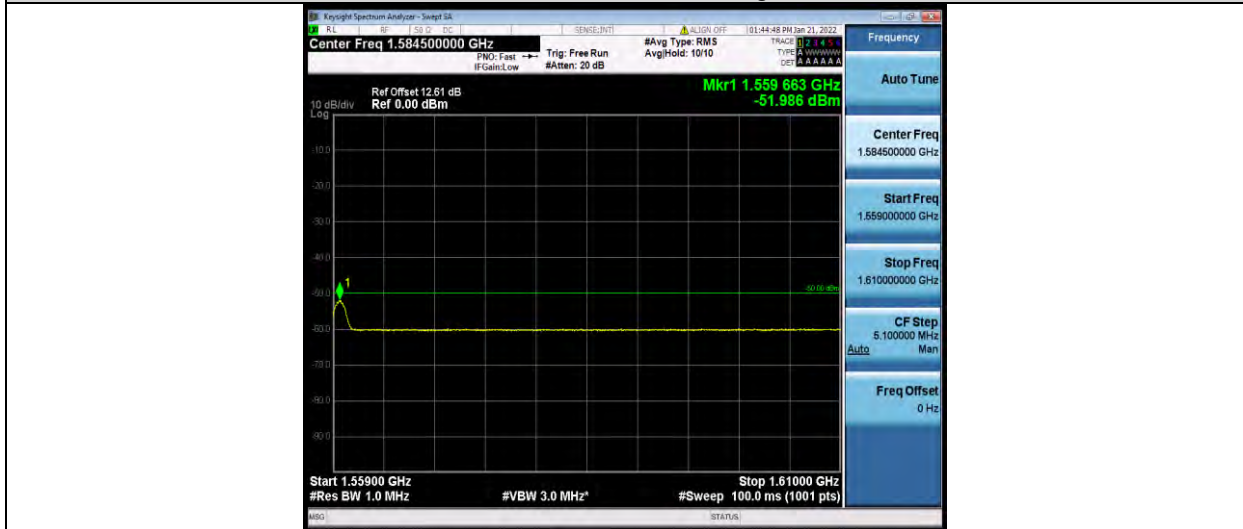

Band13-5MHz-64QAM-23230-1RB#0-Range1:30~1000MHz

BUREAU VERITAS

Test Report No.: W7L-P21120037RF05

Band13-5MHz-64QAM-23230-1RB#0-Range2:1000~10000MHz

Band13-5MHz-64QAM-23230-1RB#0-Range3:1559~1610MHz

Band13-5MHz-64QAM-23255-1RB#0-Range1:30~1000MHz