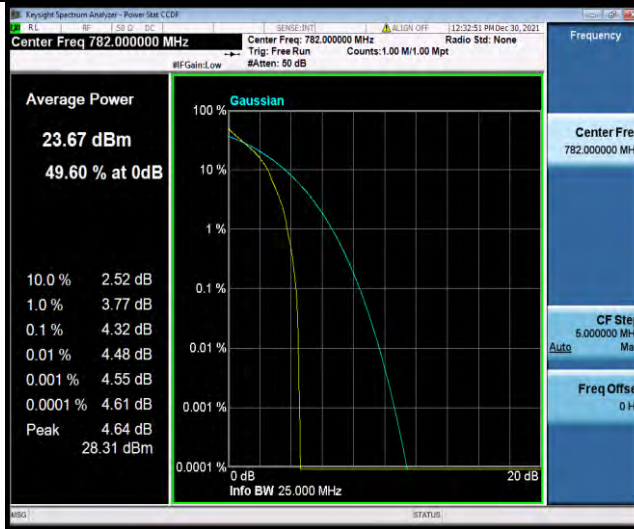

BUREAU VERITAS

Test Report No.: W7L-P21120037RF05

Band13-5MHz-QPSK-23230-25RB#0