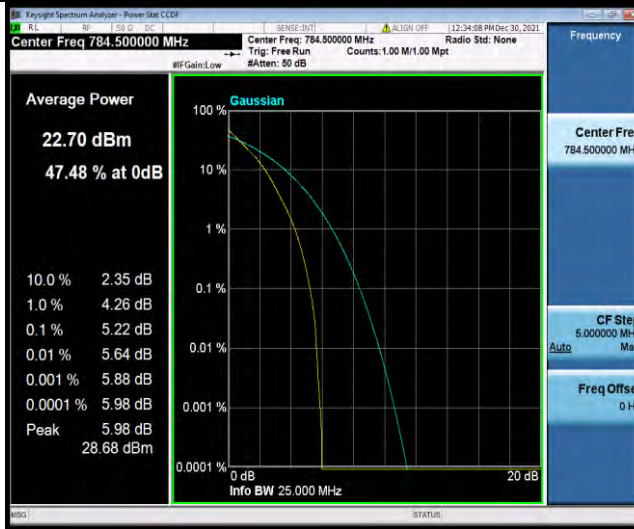

Test Graphs

BUREAU VERITAS

Test Report No.: W7L-P21120037RF05

Band13-5MHz-QPSK-23230-25RB#0

Band13-5MHz-QPSK-23255-1RB#0

Band13-5MHz-QPSK-23255-25RB#0

BUREAU VERITAS

Test Report No.: W7L-P21120037RF05