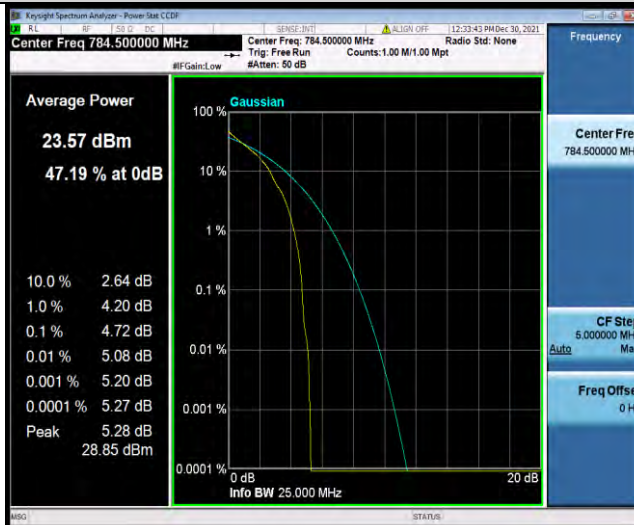

Band13-5MHz-QPSK-23255-25RB#0