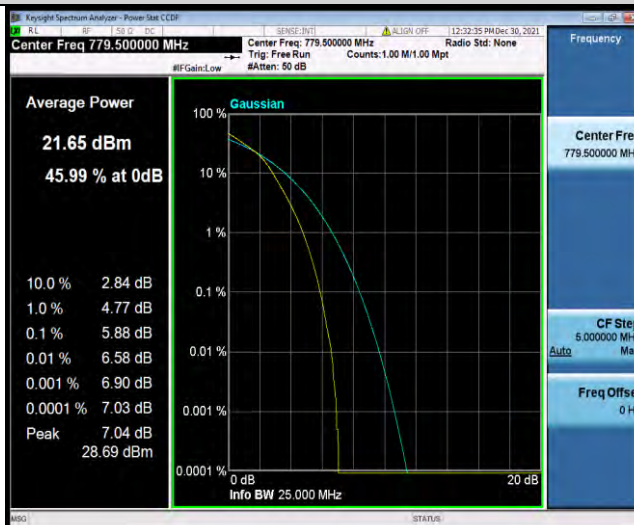

Band13-5MHz-16QAM-23230-1RB#0