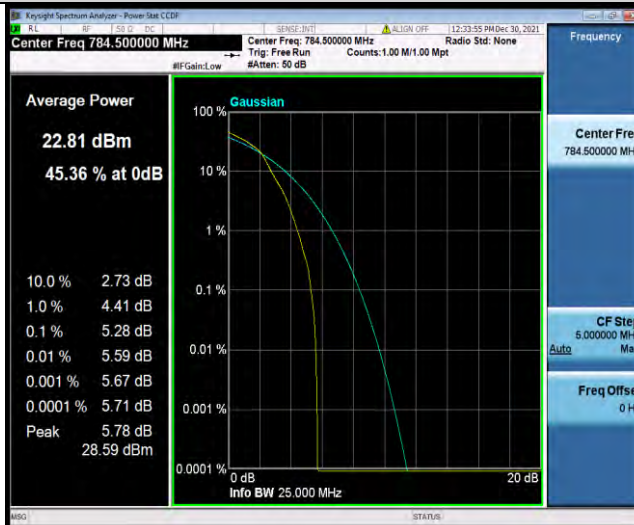

Band13-5MHz-16QAM-23255-25RB#0