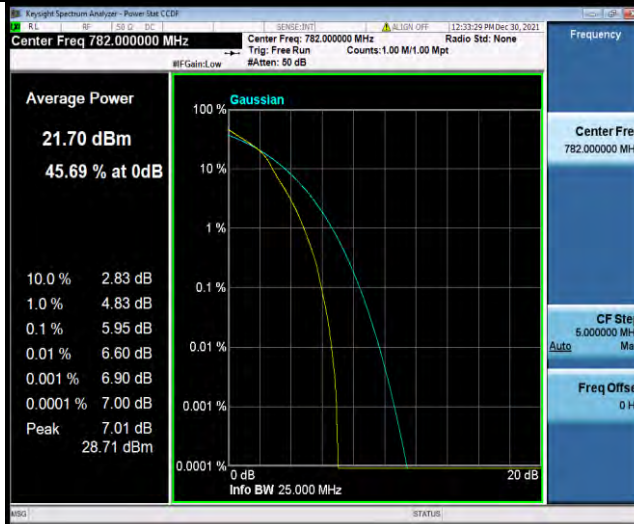

Band13-5MHz-16QAM-23255-1RB#0