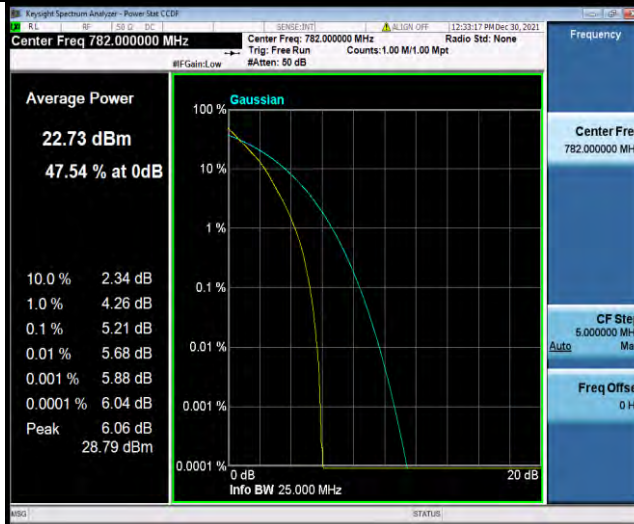

Test Graphs

BUREAU VERITAS

Test Report No.: W7L-P21120037RF05

Band13-5MHz-QPSK-23230-25RB#0

Band13-5MHz-QPSK-23255-1RB#0

Band13-5MHz-QPSK-23255-25RB#0

BUREAU VERITAS

Test Report No.: W7L-P21120037RF05