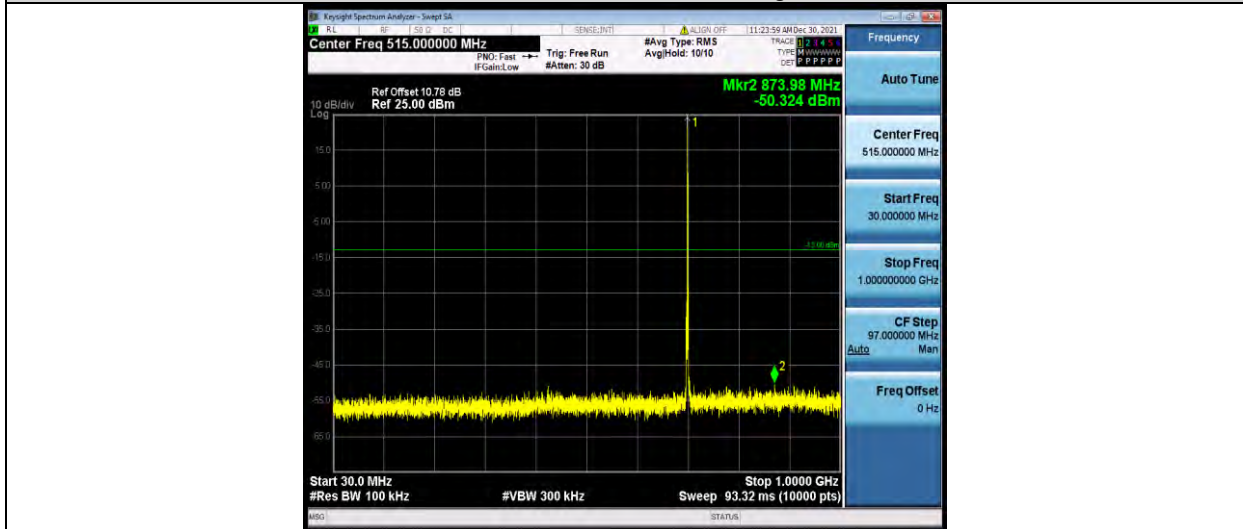

Test Graphs

Band12-1.4MHz-QPSK-23017-1RB#0-Range1:30~1000MHz

BUREAU VERITAS

Test Report No.: W7L-P21120037RF05

Band12-1.4MHz-QPSK-23017-1RB#0-Range2:1000~10000MHz

Band12-1.4MHz-QPSK-23095-1RB#0-Range1:30~1000MHz