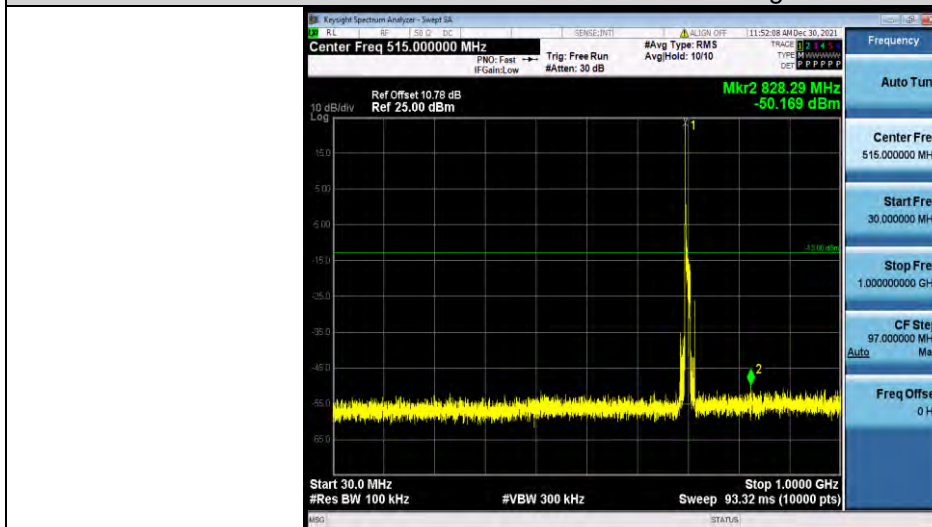

Band12-5MHz-16QAM-23155-1RB#0-Range2:1000~10000MHz

Band12-10MHz-QPSK-23060-1RB#0-Range1:30~1000MHz

Test Report No.: W7L-P21120037RF05

Band12-10MHz-QPSK-23060-1RB#0-Range2:1000~10000MHz

Band12-10MHz-QPSK-23095-1RB#0-Range1:30~1000MHz