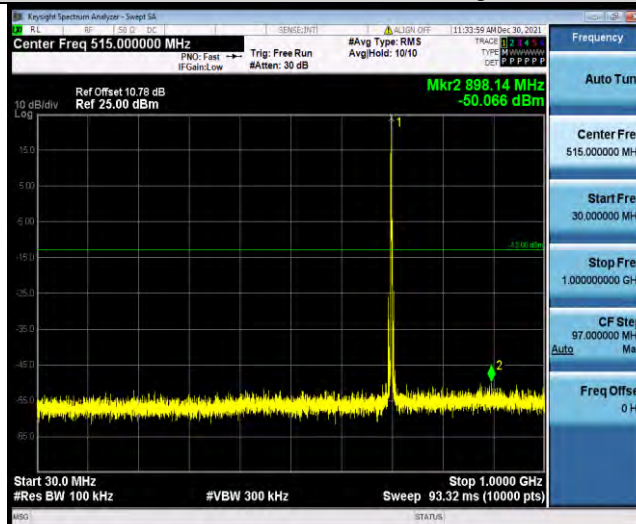

Band12-3MHz-QPSK-23165-1RB#0-Range2:1000~10000MHz

Band12-3MHz-16QAM-23025-1RB#0-Range1:30~1000MHz

BUREAU VERITAS

Test Report No.: W7L-P21120037RF05

Band12-3MHz-16QAM-23025-1RB#0-Range2:1000~10000MHz

Band12-3MHz-16QAM-23095-1RB#0-Range1:30~1000MHz