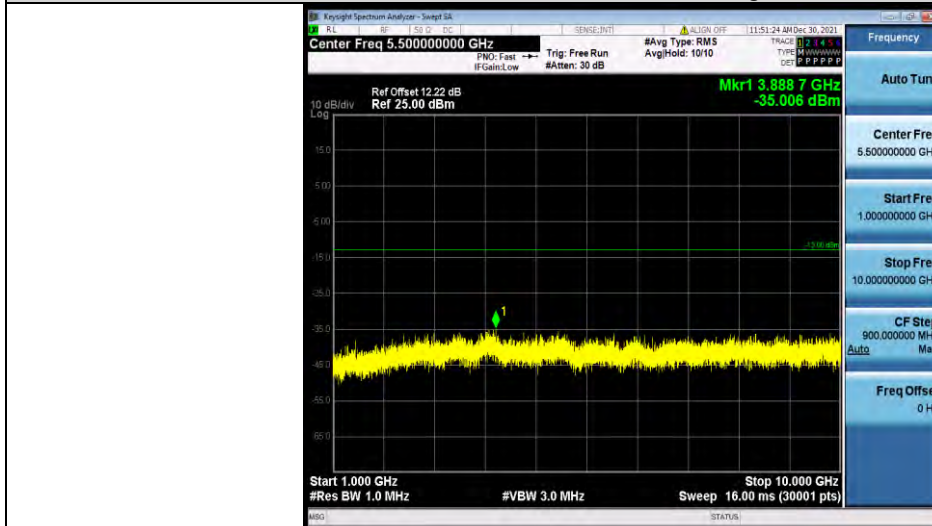

Band12-5MHz-16QAM-23155-1RB#0-Range2:1000~10000MHz

Band12-10MHz-QPSK-23060-1RB#0-Range1:30~1000MHz

Test Report No.: W7L-P21120037RF05

Band12-10MHz-QPSK-23060-1RB#0-Range2:1000~10000MHz

Band12-10MHz-QPSK-23095-1RB#0-Range1:30~1000MHz