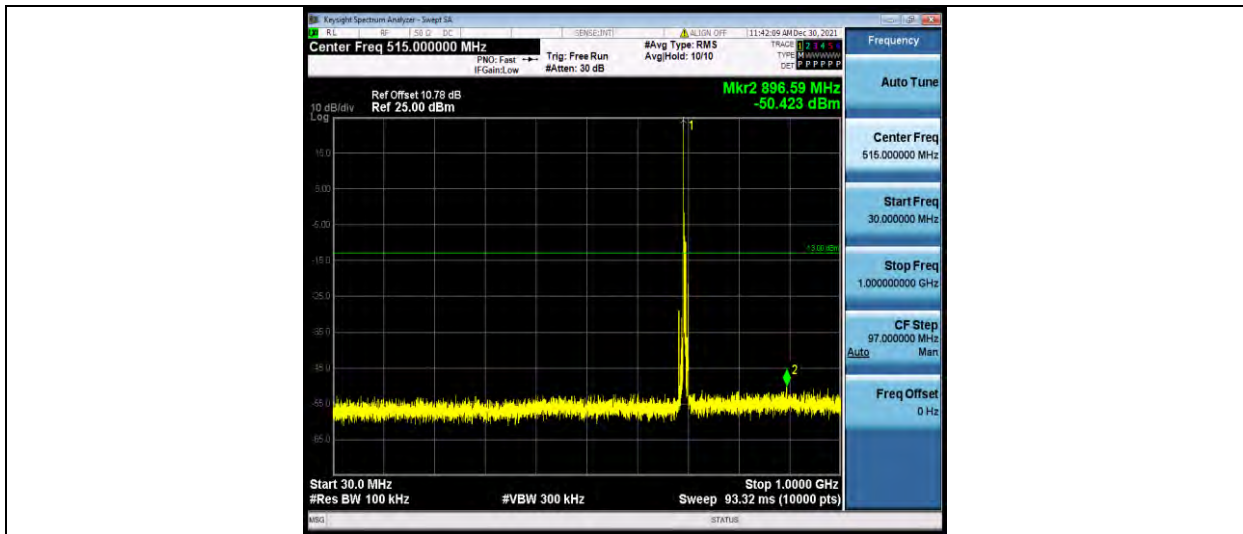

BUREAU VERITAS

Test Report No.: W7L-P21120037RF05

Band12-5MHz-QPSK-23035-1RB#0-Range2: 1000~10000MHz