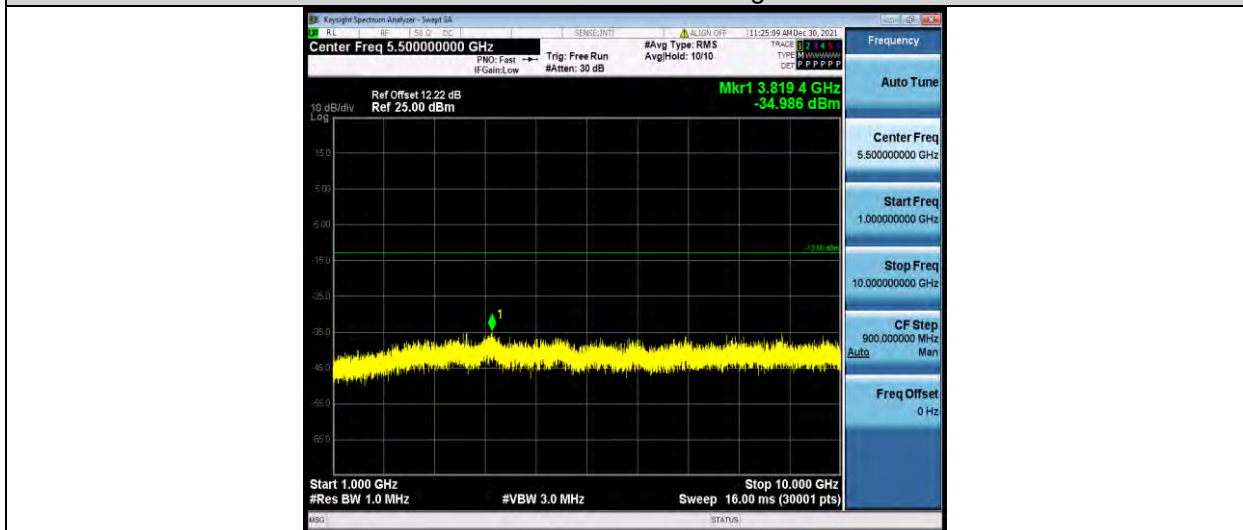

Band12-1.4MHz-QPSK-23095-1RB#0-Range2:1000~10000MHz

BUREAU VERITAS

Test Report No.: W7L-P21120037RF05

Band12-1.4MHz-QPSK-23173-1RB#0-Range1:30~1000MHz

Band12-1.4MHz-QPSK-23173-1RB#0-Range2:1000~10000MHz

Band12-1.4MHz-16QAM-23017-1RB#0-Range1:30~1000MHz