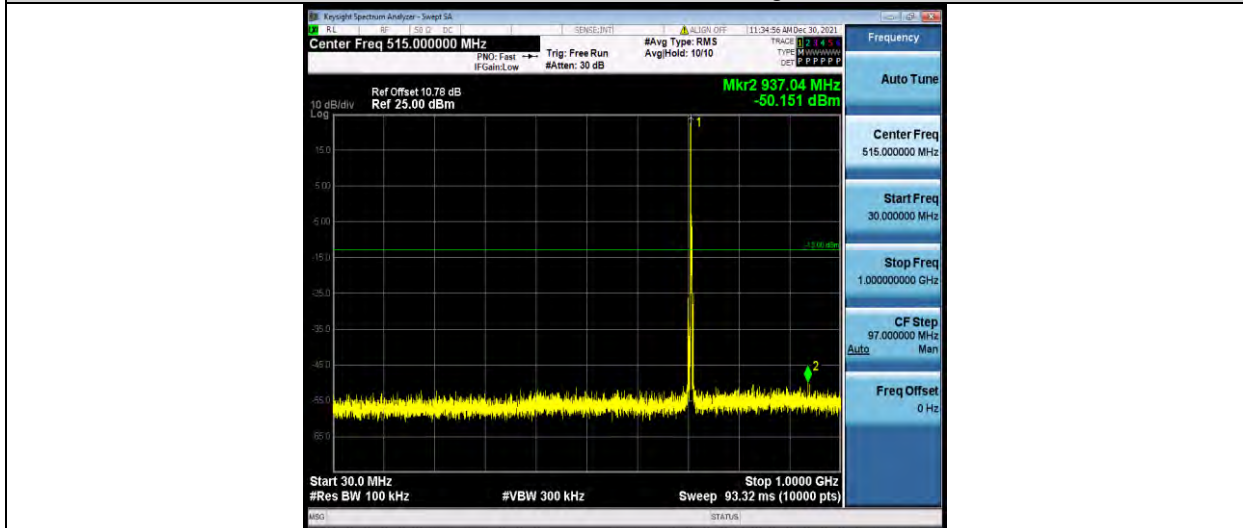

Band12-3MHz-16QAM-23095-1RB#0-Range2:1000~10000MHz

BUREAU VERITAS

Test Report No.: W7L-P21120037RF05

Band12-3MHz-16QAM-23165-1RB#0-Range1:30~1000MHz

Band12-3MHz-16QAM-23165-1RB#0-Range2:1000~1000MHz

Band12-5MHz-QPSK-23035-1RB#0-Range1:30~1000MHz