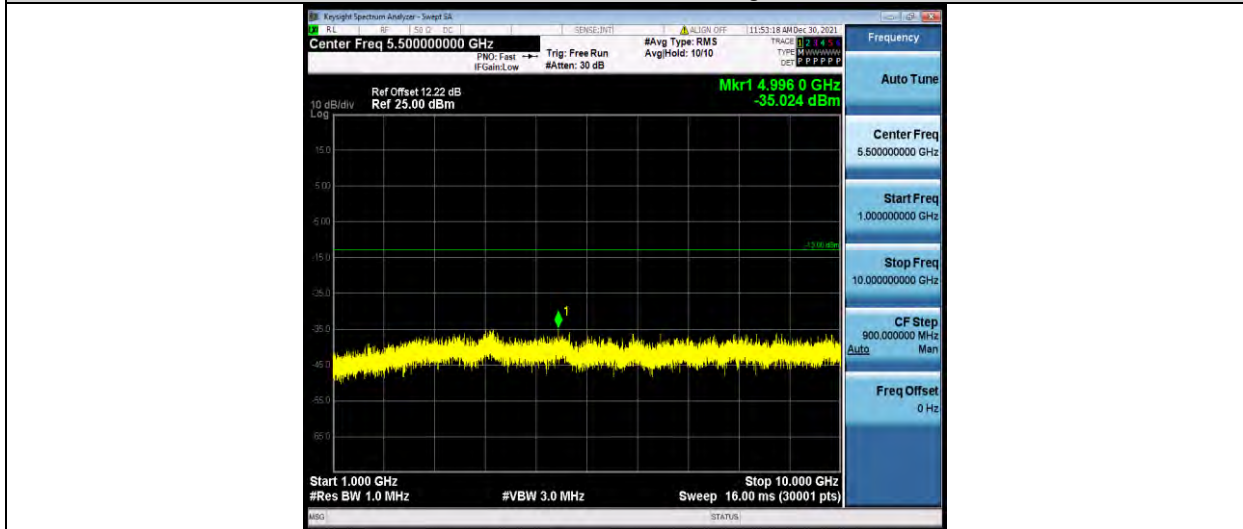

Band12-10MHz-QPSK-23095-1RB#0-Range2:1000~10000MHz

BUREAU VERITAS

Test Report No.: W7L-P21120037RF05

Band12-10MHz-QPSK-23130-1RB#0-Range1:30~1000MHz

Band12-10MHz-QPSK-23130-1RB#0-Range2:1000~1000MHz

Band12-10MHz-16QAM-23060-1RB#0-Range1:30~1000MHz