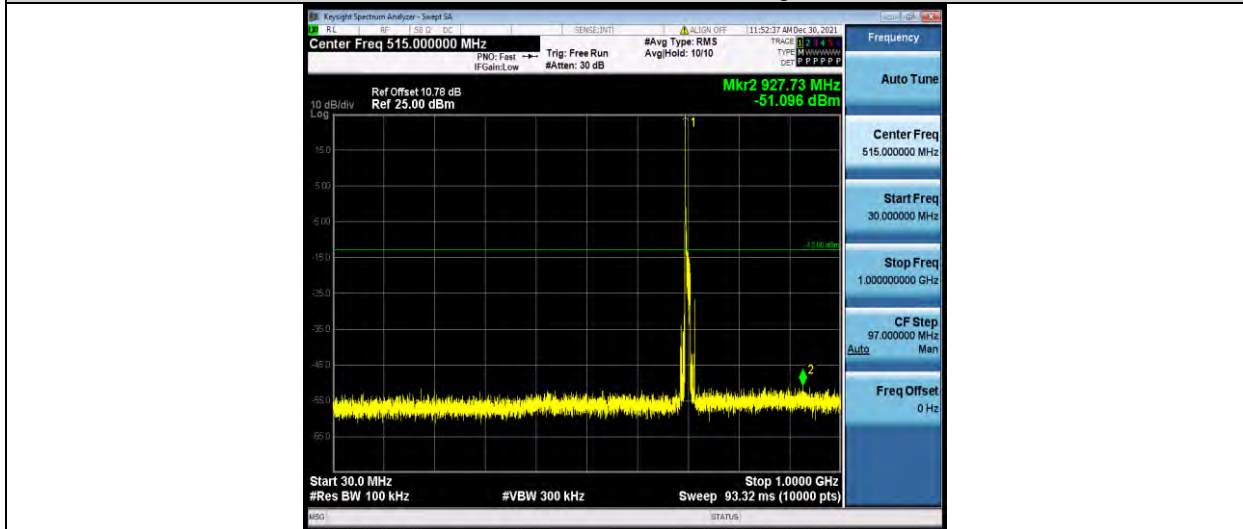

BUREAU VERITAS

Test Report No.: W7L-P21120037RF05

Band12-10MHz-16QAM-23060-1RB#0-Range2:1000~10000MHz

Band12-10MHz-16QAM-23095-1RB#0-Range1:30~1000MHz

Band12-10MHz-16QAM-23095-1RB#0-Range2:1000~10000MHz

BUREAU VERITAS