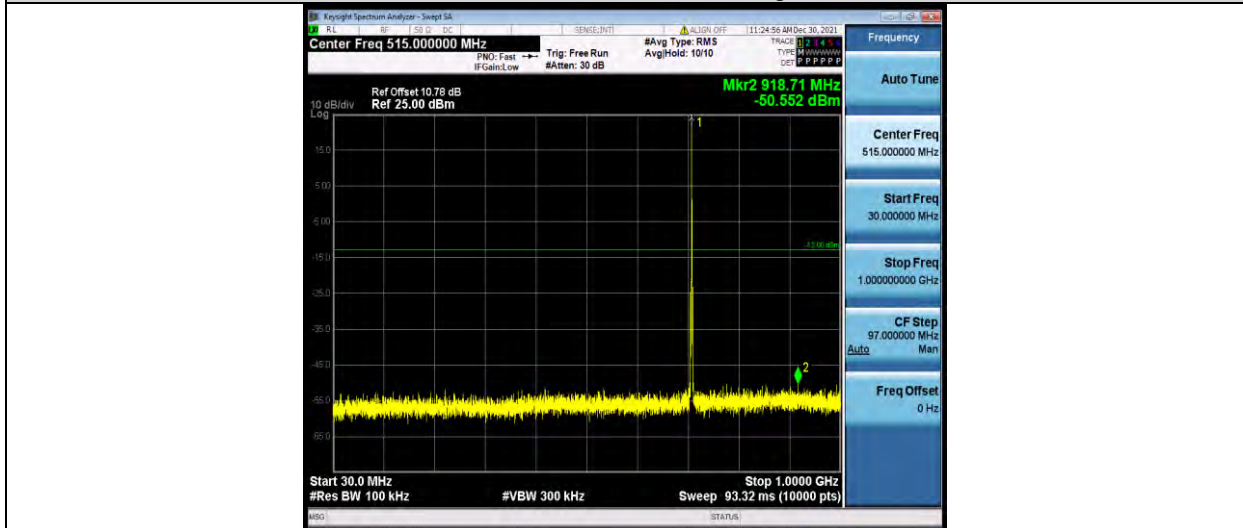

Band12-1.4MHz-QPSK-23095-1RB#0-Range2:1000~10000MHz

BUREAU VERITAS

Test Report No.: W7L-P21120037RF05

Band12-1.4MHz-QPSK-23173-1RB#0-Range1:30~1000MHz

Band12-1.4MHz-QPSK-23173-1RB#0-Range2:1000~10000MHz

Band12-1.4MHz-16QAM-23017-1RB#0-Range1:30~1000MHz