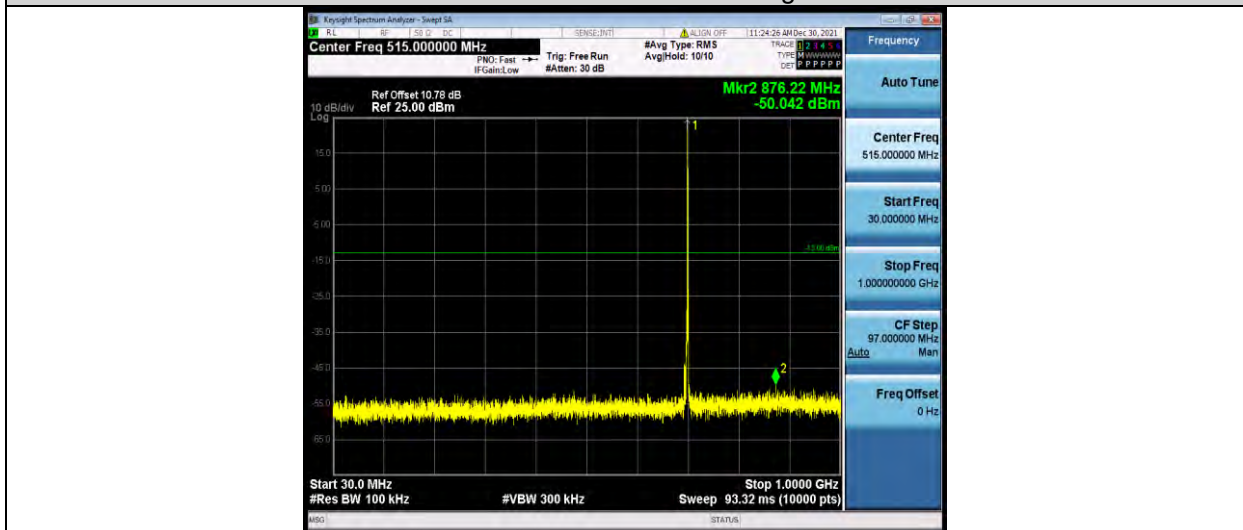

BUREAU VERITAS

Test Report No.: W7L-P21120037RF05

Band12-1.4MHz-16QAM-23017-1RB#0-Range2:1000~10000MHz

Band12-1.4MHz-16QAM-23095-1RB#0-Range1:30~1000MHz

Band12-1.4MHz-16QAM-23095-1RB#0-Range2:1000~10000MHz