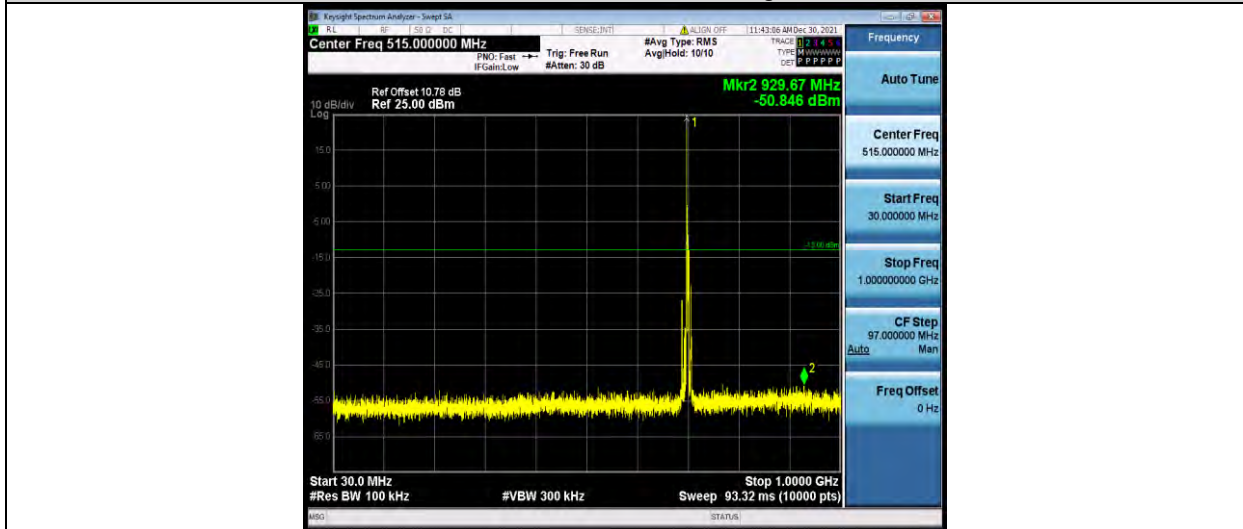

BUREAU VERITAS

Test Report No.: W7L-P21120037RF05

Band12-5MHz-QPSK-23035-1RB#0-Range2: 1000~10000MHz

Band12-5MHz-QPSK-23095-1RB#0-Range1: 30~1000MHz

Band12-5MHz-QPSK-23095-1RB#0-Range2: 1000~10000MHz

BUREAU VERITAS