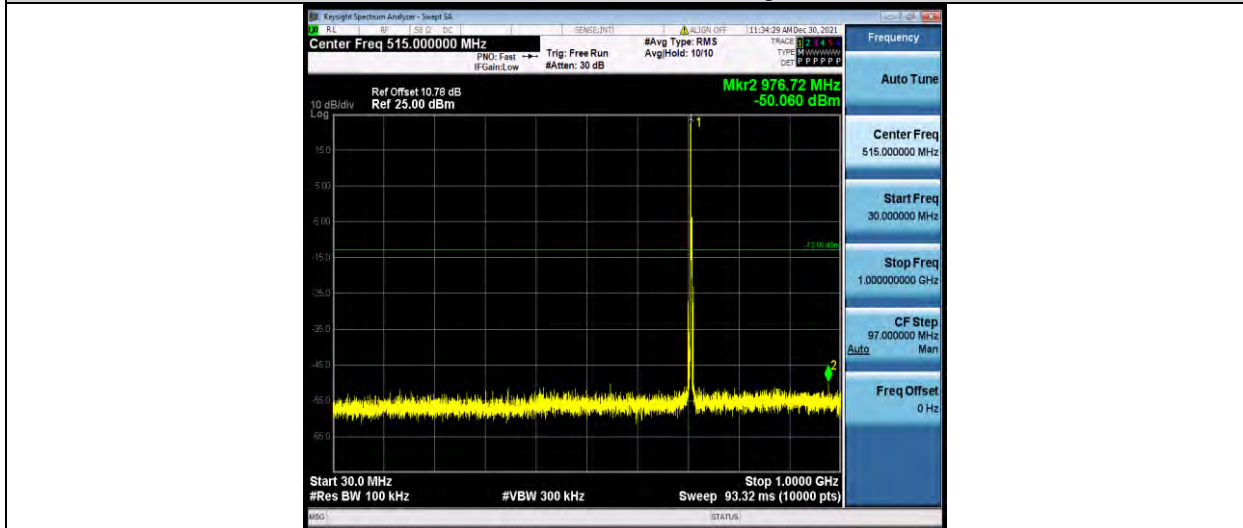

Band12-3MHz-QPSK-23025-1RB#0-Range2: 1000~10000MHz

Band12-3MHz-QPSK-23095-1RB#0-Range1: 30~1000MHz

Band12-3MHz-QPSK-23095-1RB#0-Range2: 1000~10000MHz

BUREAU VERITAS

Test Report No.: W7L-P21120037RF05

Band12-3MHz-QPSK-23165-1RB#0-Range1:30~1000MHz