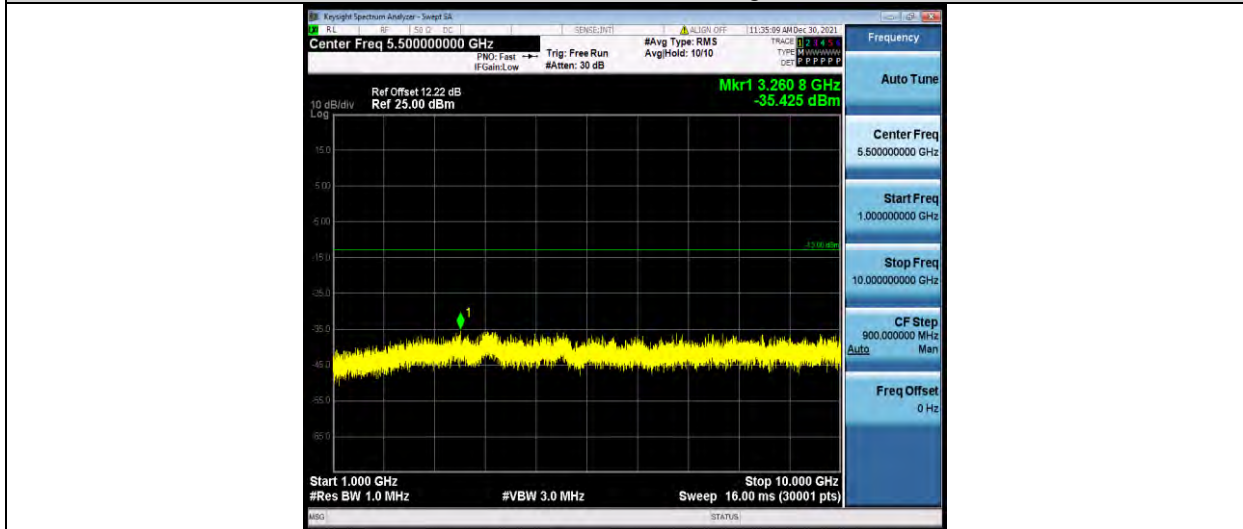

Band12-3MHz-16QAM-23095-1RB#0-Range2:1000~10000MHz

BUREAU VERITAS

Test Report No.: W7L-P21120037RF05

Band12-3MHz-16QAM-23165-1RB#0-Range1:30~1000MHz

Band12-3MHz-16QAM-23165-1RB#0-Range2:1000~1000MHz

Band12-5MHz-QPSK-23035-1RB#0-Range1:30~1000MHz