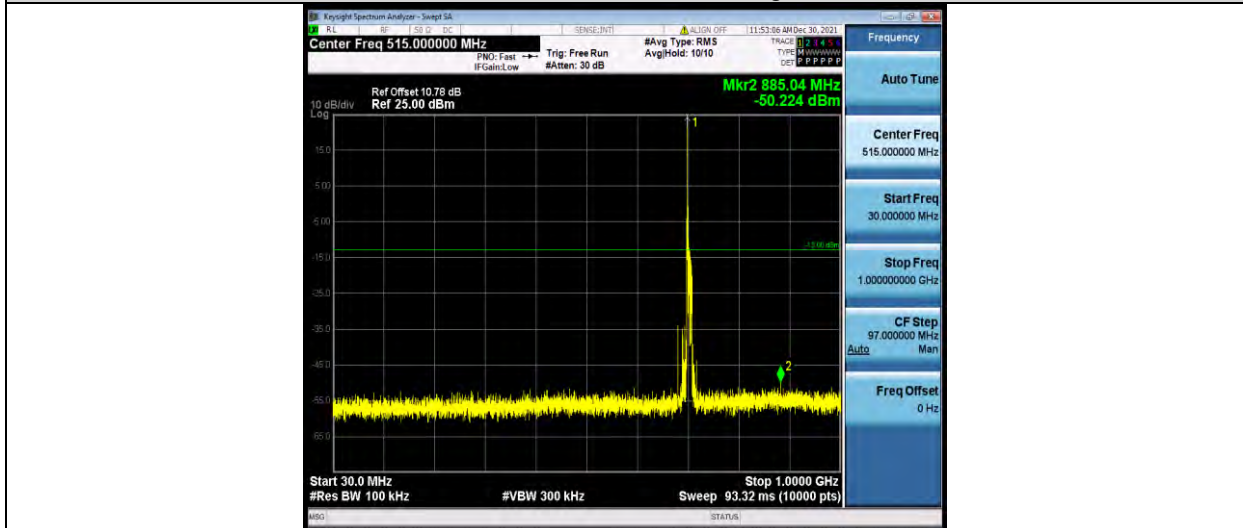

Band12-10MHz-QPSK-23095-1RB#0-Range2:1000~10000MHz

BUREAU VERITAS

Test Report No.: W7L-P21120037RF05

Band12-10MHz-QPSK-23130-1RB#0-Range1:30~1000MHz

Band12-10MHz-QPSK-23130-1RB#0-Range2:1000~1000MHz

Band12-10MHz-16QAM-23060-1RB#0-Range1:30~1000MHz