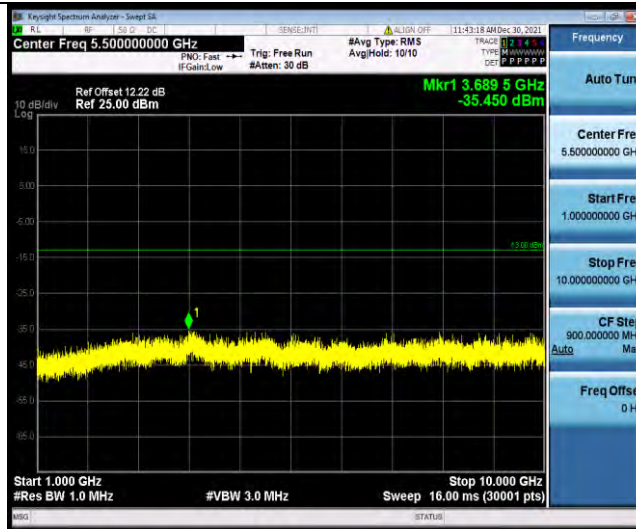

BUREAU VERITAS

Test Report No.: W7L-P21120037RF05

Band12-5MHz-QPSK-23155-1RB#0-Range1:30~1000MHz