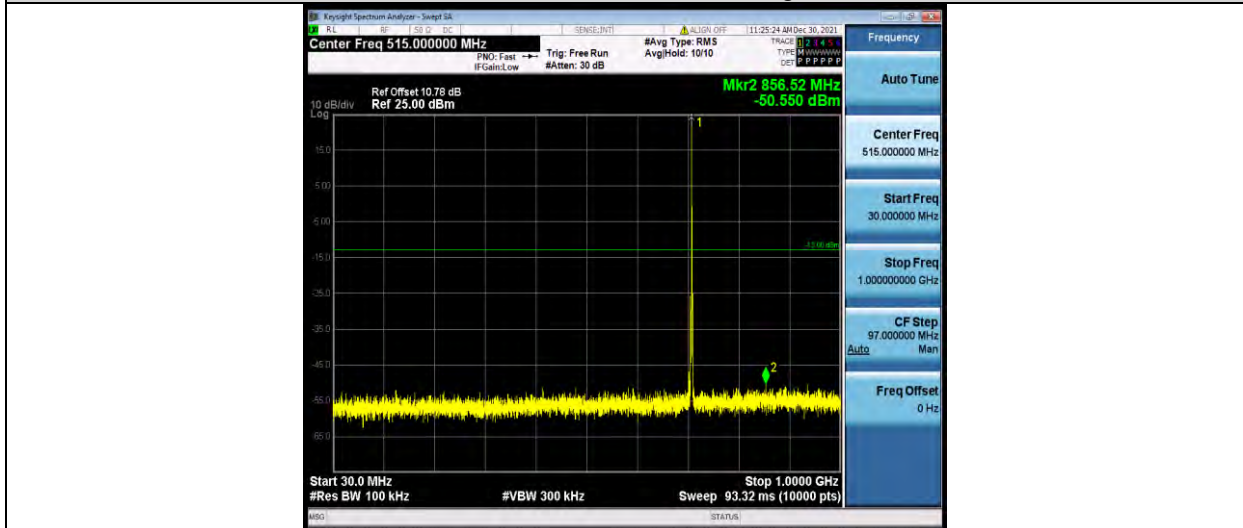

Band12-1.4MHz-16QAM-23173-1RB#0-Range2:1000~10000MHz