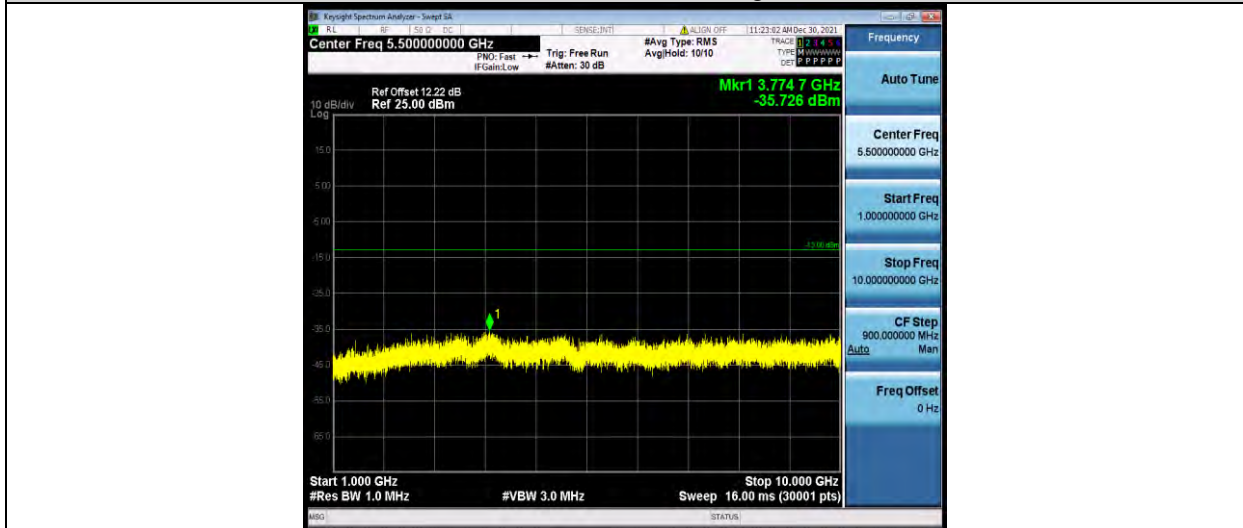

Test Graphs

Band12-1.4MHz-QPSK-23017-1RB#0-Range1:30~1000MHz

BUREAU VERITAS

Test Report No.: W7L-P21120037RF05

Band12-1.4MHz-QPSK-23017-1RB#0-Range2:1000~10000MHz

Band12-1.4MHz-QPSK-23095-1RB#0-Range1:30~1000MHz