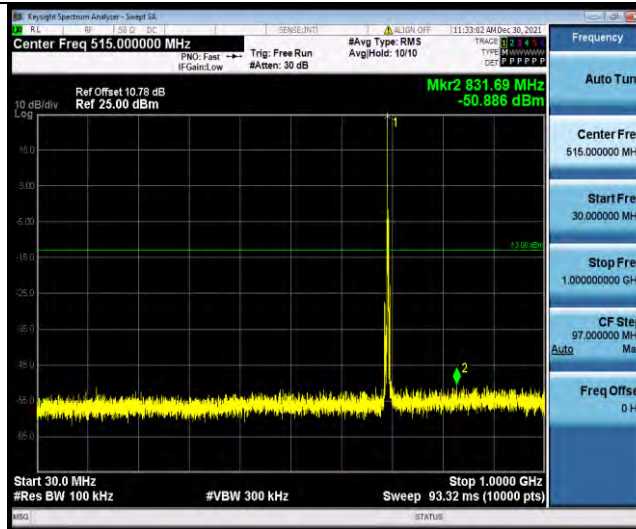

Band12-3MHz-QPSK-23165-1RB#0-Range2:1000~10000MHz

Band12-3MHz-16QAM-23025-1RB#0-Range1:30~1000MHz

BUREAU VERITAS

Test Report No.: W7L-P21120037RF05

Band12-3MHz-16QAM-23025-1RB#0-Range2:1000~10000MHz

Band12-3MHz-16QAM-23095-1RB#0-Range1:30~1000MHz