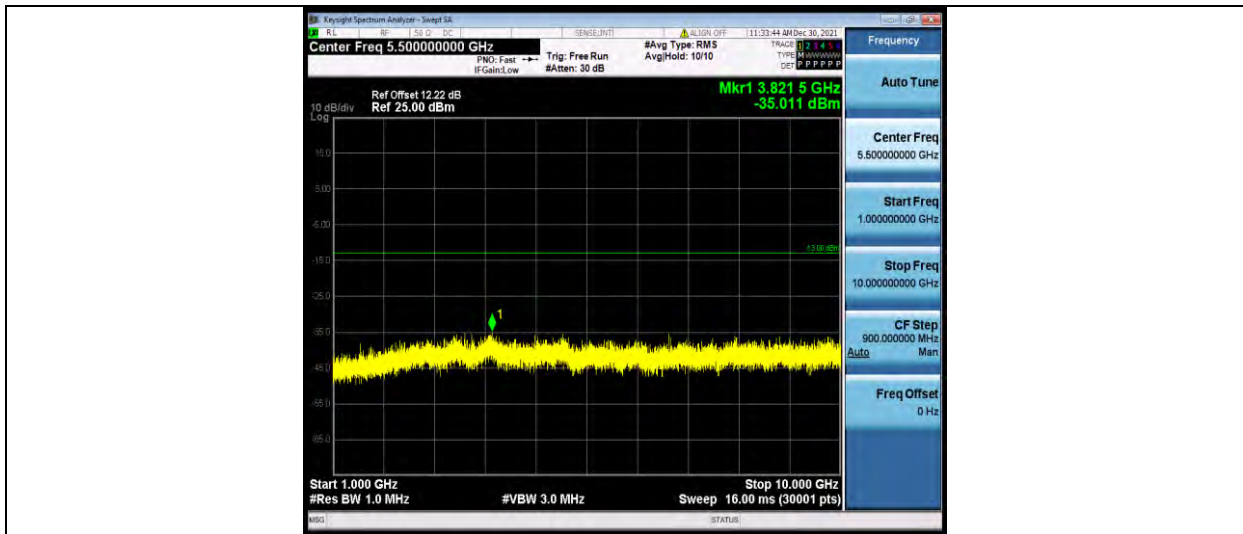

Band12-3MHz-QPSK-23025-1RB#0-Range2: 1000~10000MHz

Band12-3MHz-QPSK-23095-1RB#0-Range1: 30~1000MHz

Band12-3MHz-QPSK-23095-1RB#0-Range2: 1000~10000MHz

BUREAU VERITAS

Test Report No.: W7L-P21120037RF05

Band12-3MHz-QPSK-23165-1RB#0-Range1:30~1000MHz