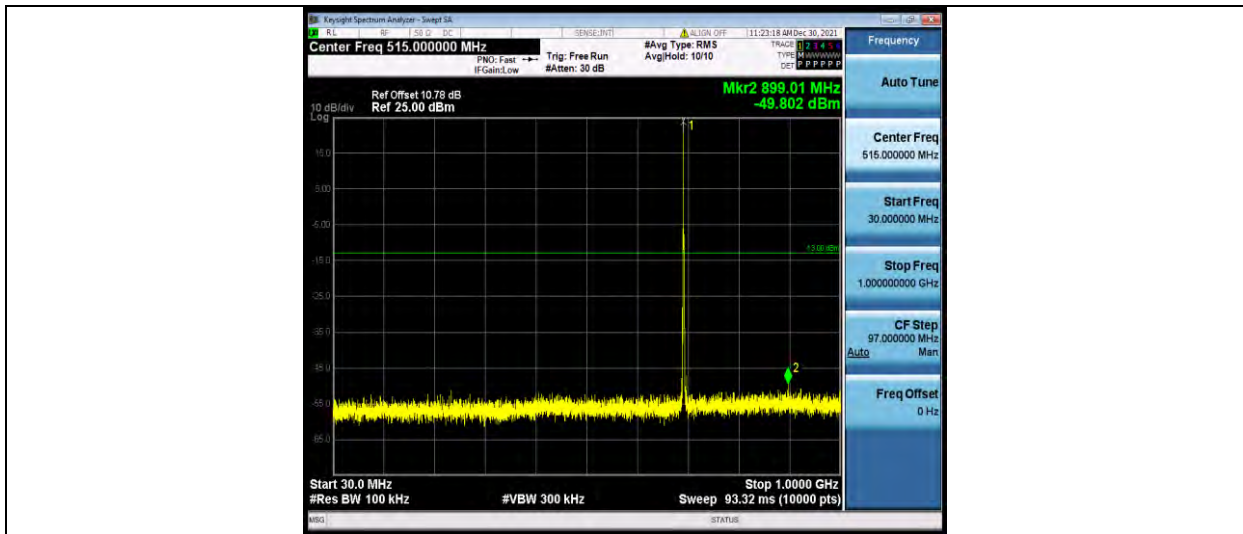

BUREAU VERITAS

Test Report No.: W7L-P21120037RF05

Band12-1.4MHz-16QAM-23017-1RB#0-Range2:1000~10000MHz