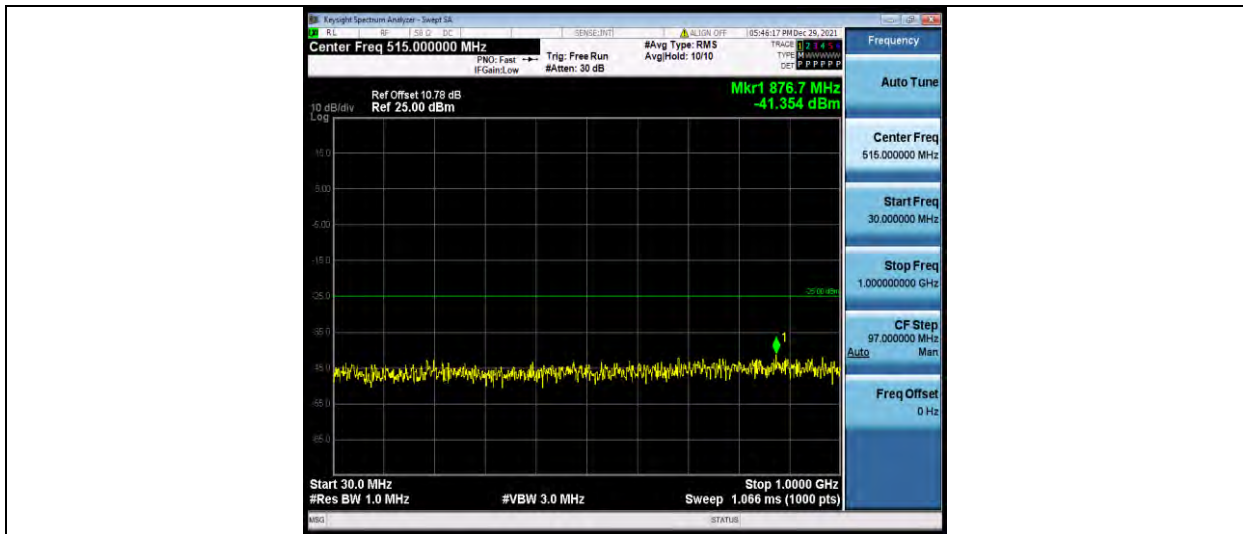

BUREAU VERITAS

Test Report No.: W7L-P21120037RF05

Band7-15MHz-QPSK-20825-1RB#0-Range2:1000~27000MHz