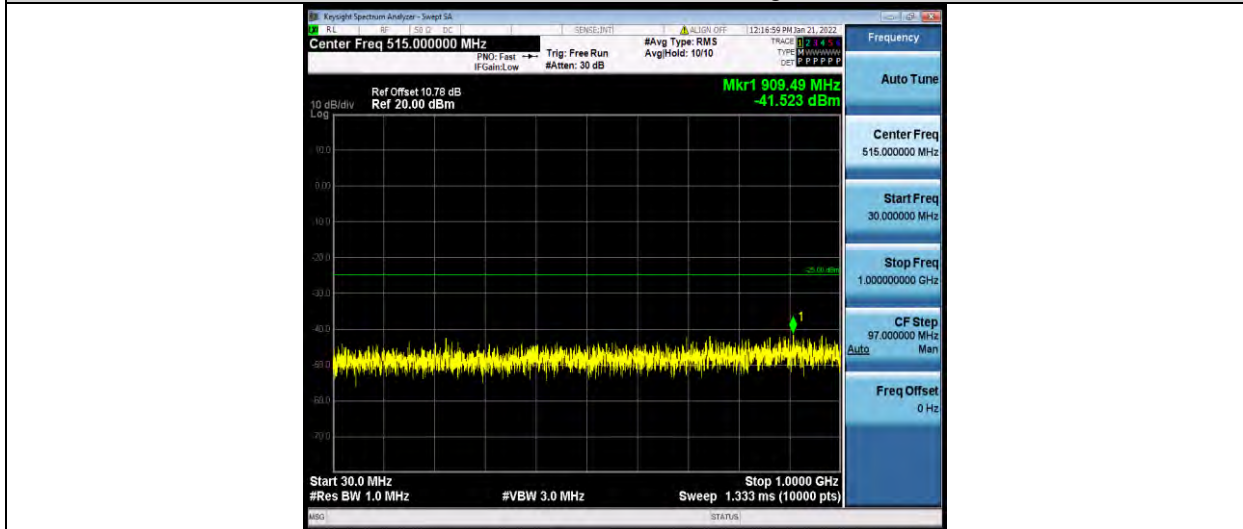

Band7-10MHz-64QAM-20800-1RB#0-Range1:30~1000MHz

BUREAU VERITAS

Test Report No.: W7L-P21120037RF05

Band7-10MHz-64QAM-20800-1RB#0-Range2:1000~27000MHz

Band7-10MHz-64QAM-21100-1RB#0-Range1:30~1000MHz

Band7-10MHz-64QAM-21100-1RB#0-Range2:1000~27000MHz