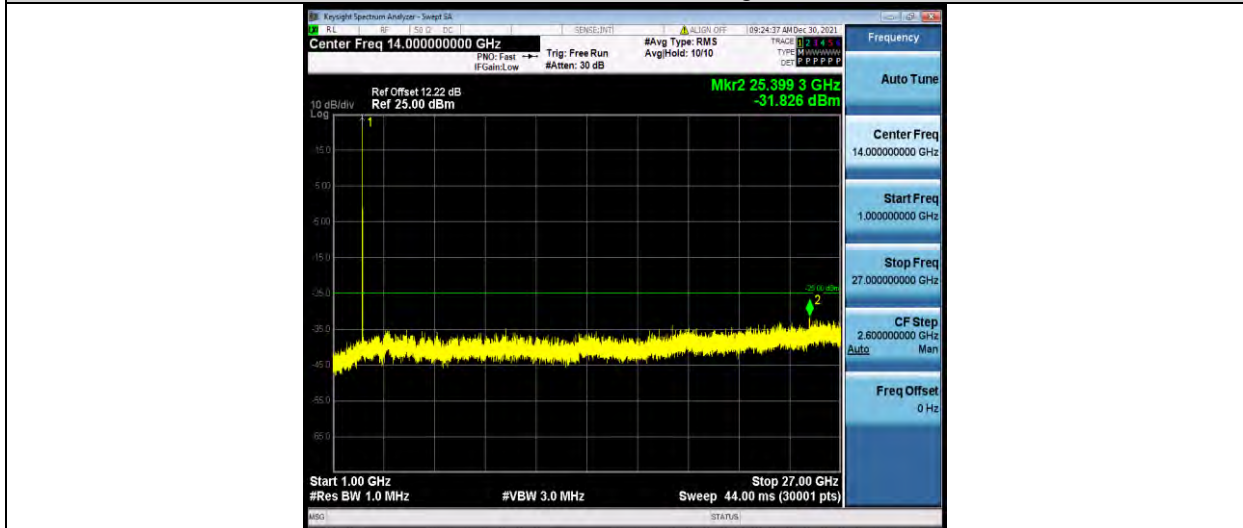

Band7-20MHz-QPSK-20850-1RB#0-Range1:30~1000MHz

BUREAU VERITAS

Test Report No.: W7L-P21120037RF05

Band7-20MHz-QPSK-20850-1RB#0-Range2:1000~27000MHz

Band7-20MHz-QPSK-21100-1RB#0-Range1:30~1000MHz

Band7-20MHz-QPSK-21100-1RB#0-Range2:1000~27000MHz