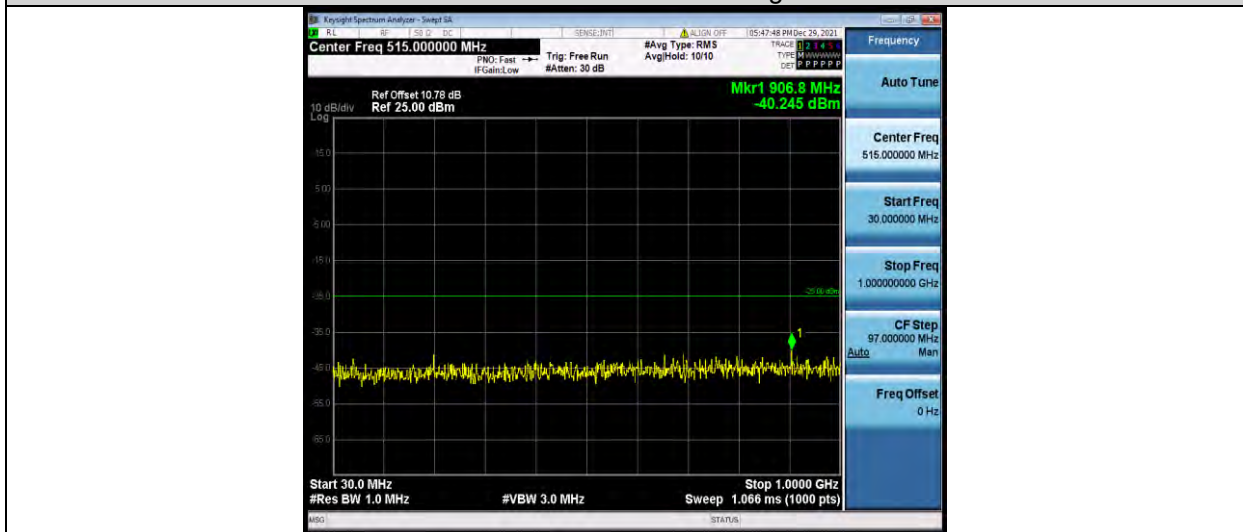

Band7-15MHz-16QAM-21100-1RB#0-Range2:1000~27000MHz