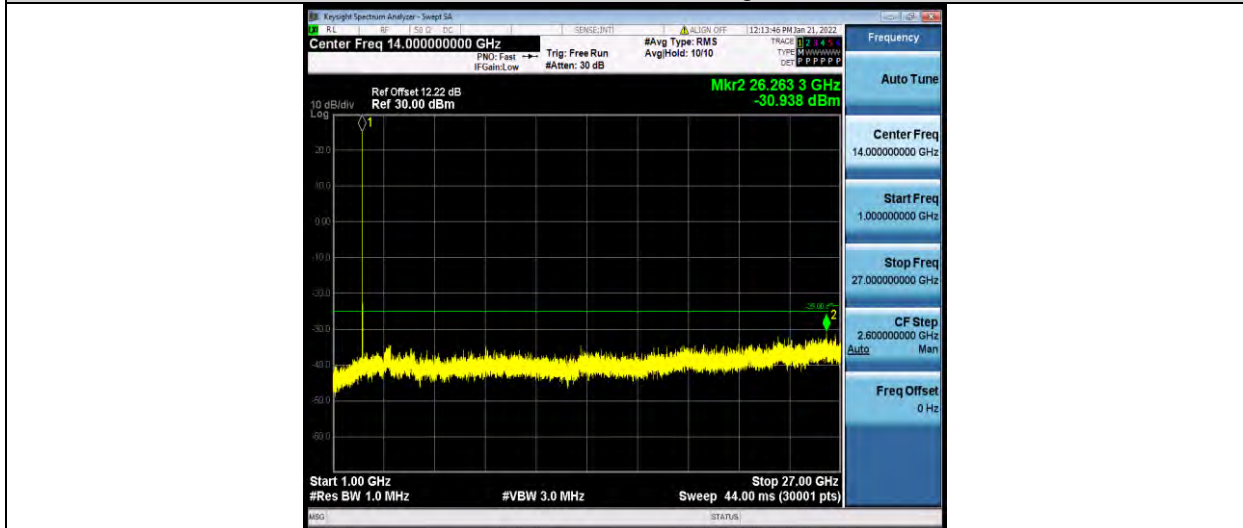

Band7-20MHz-16QAM-21350-1RB#0-Range1:30~1000MHz

Band7-20MHz-16QAM-21350-1RB#0-Range2:1000~27000MHz

Band7-5MHz-64QAM-20775-1RB#0-Range1:30~1000MHz

BUREAU VERITAS

Test Report No.: W7L-P21120037RF05

Band7-5MHz-64QAM-20775-1RB#0-Range2: 1000~27000MHz