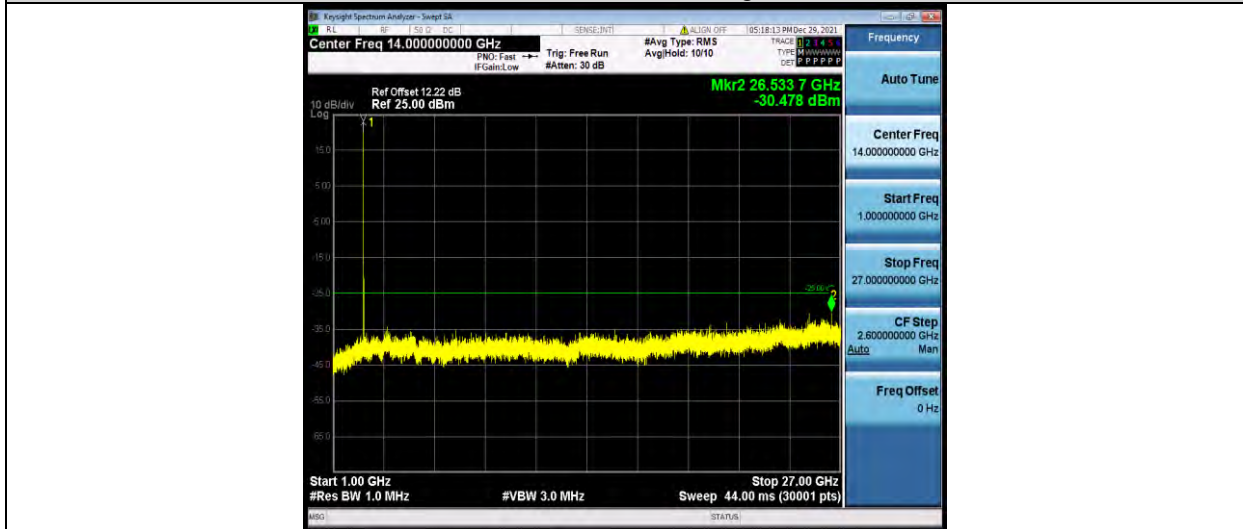

Band7-10MHz-QPSK-20800-1RB#0-Range1:30~1000MHz