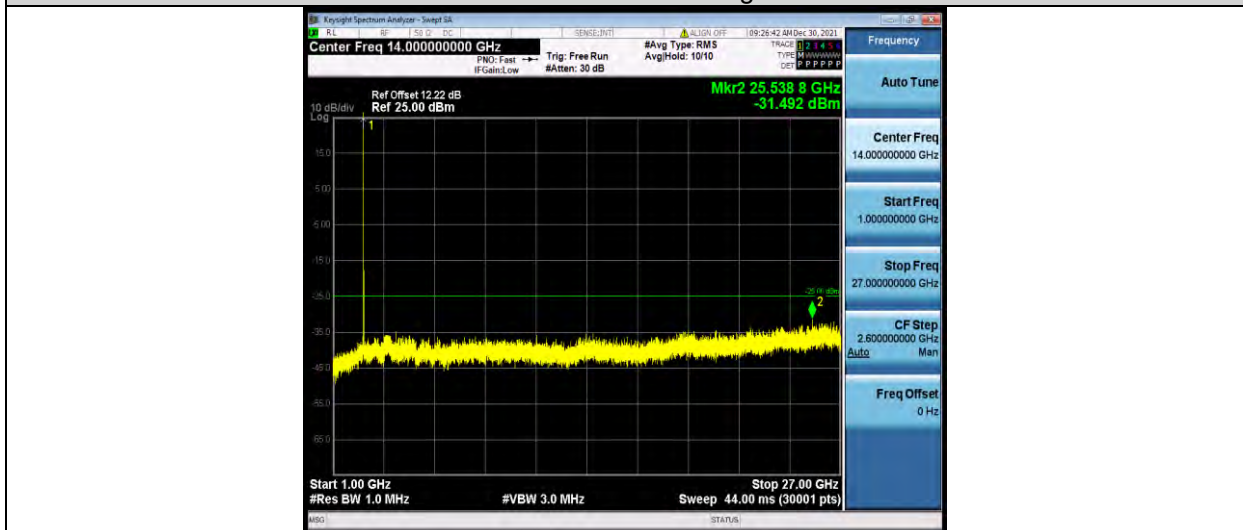

BUREAU VERITAS

Test Report No.: W7L-P21120037RF05

Band7-20MHz-QPSK-21350-1RB#0-Range1:30~1000MHz

Band7-20MHz-QPSK-21350-1RB#0-Range2:1000~27000MHz

Band7-20MHz-16QAM-20850-1RB#0-Range1:30~1000MHz

BUREAU VERITAS