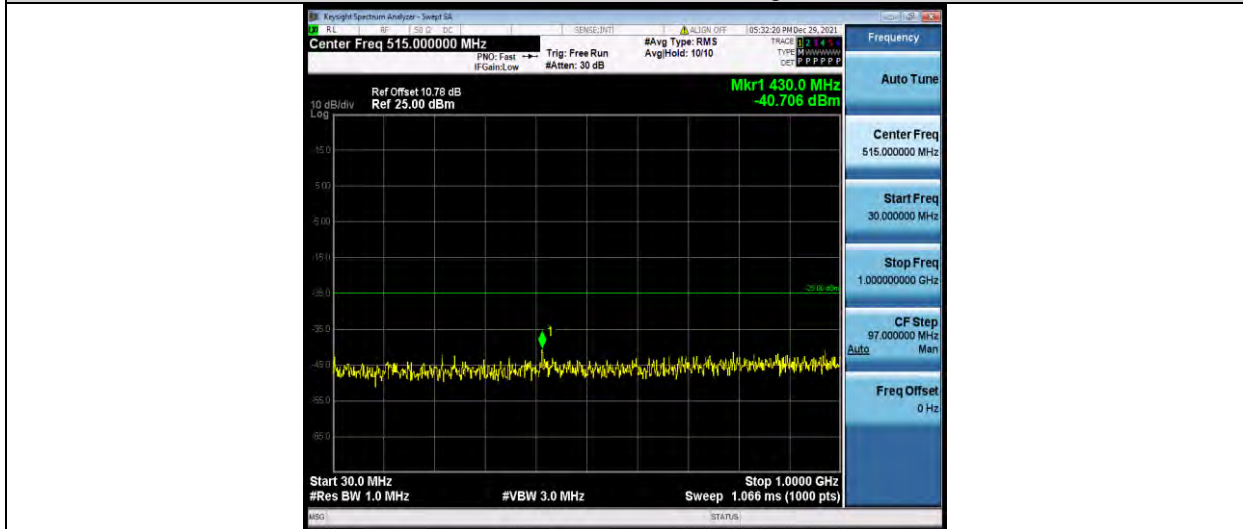

Band7-10MHz-16QAM-20800-1RB#0-Range1:30~1000MHz

BUREAU VERITAS

Test Report No.: W7L-P21120037RF05

Band7-10MHz-16QAM-20800-1RB#0-Range2:1000~27000MHz

Band7-10MHz-16QAM-21100-1RB#0-Range1:30~1000MHz

Band7-10MHz-16QAM-21100-1RB#0-Range2:1000~27000MHz