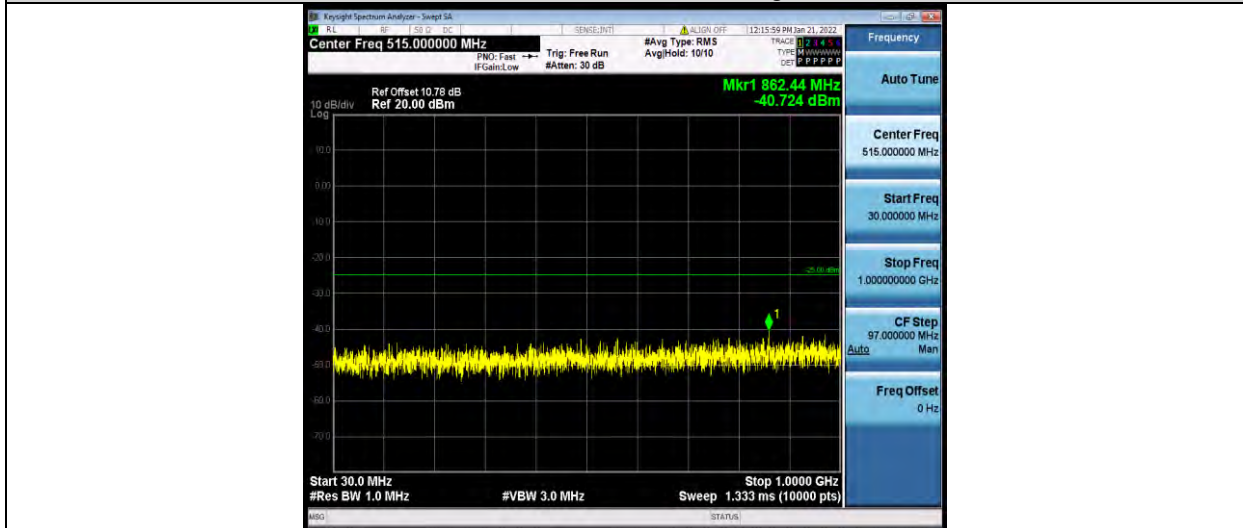

Band7-20MHz-64QAM-21100-1RB#0-Range1:30~1000MHz

Band7-20MHz-64QAM-21100-1RB#0-Range2:1000~27000MHz

BUREAU VERITAS

Test Report No.: W7L-P21120037RF05

Band7-20MHz-64QAM-21350-1RB#0-Range1:30~1000MHz

Band7-20MHz-64QAM-21350-1RB#0-Range2:1000~27000MHz