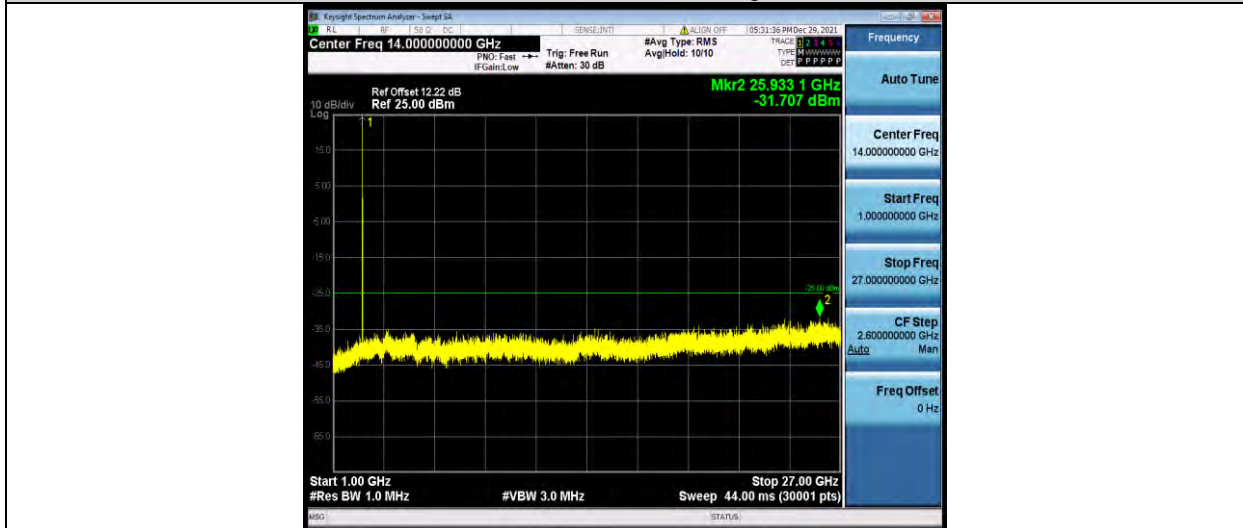

Band7-10MHz-16QAM-20800-1RB#0-Range1:30~1000MHz

BUREAU VERITAS

Test Report No.: W7L-P21120037RF05

Band7-10MHz-16QAM-20800-1RB#0-Range2:1000~27000MHz

Band7-10MHz-16QAM-21100-1RB#0-Range1:30~1000MHz

Band7-10MHz-16QAM-21100-1RB#0-Range2:1000~27000MHz