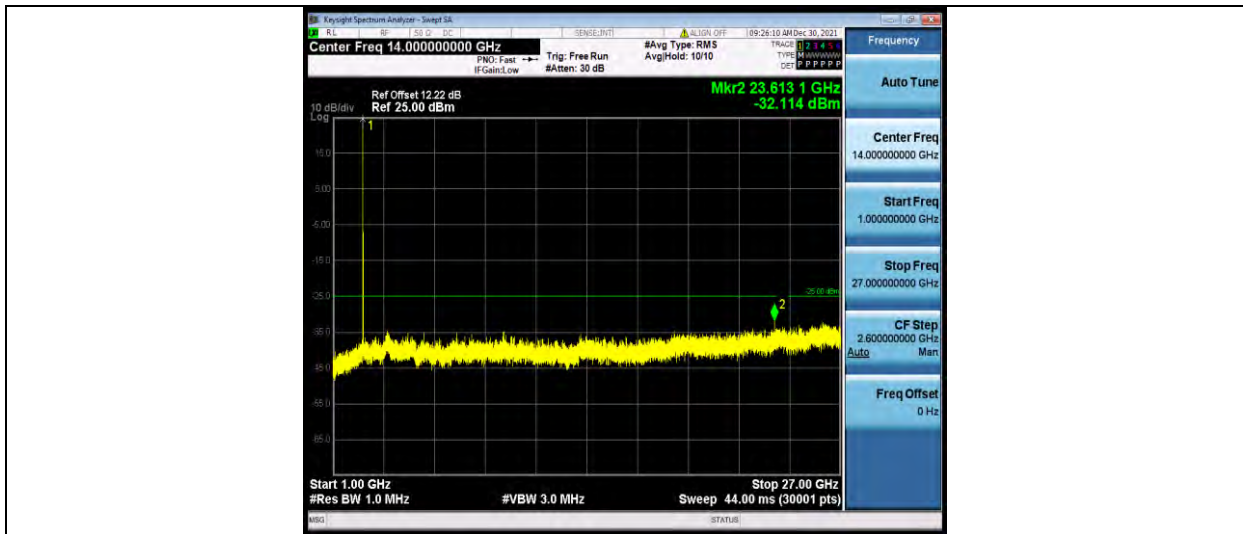

Test Report No.: W7L-P21120037RF05

Band7-20MHz-16QAM-20850-1RB#0-Range2:1000~27000MHz

Band7-20MHz-16QAM-21100-1RB#0-Range1:30~1000MHz

Band7-20MHz-16QAM-21100-1RB#0-Range2:1000~27000MHz

BUREAU VERITAS

Test Report No.: W7L-P21120037RF05