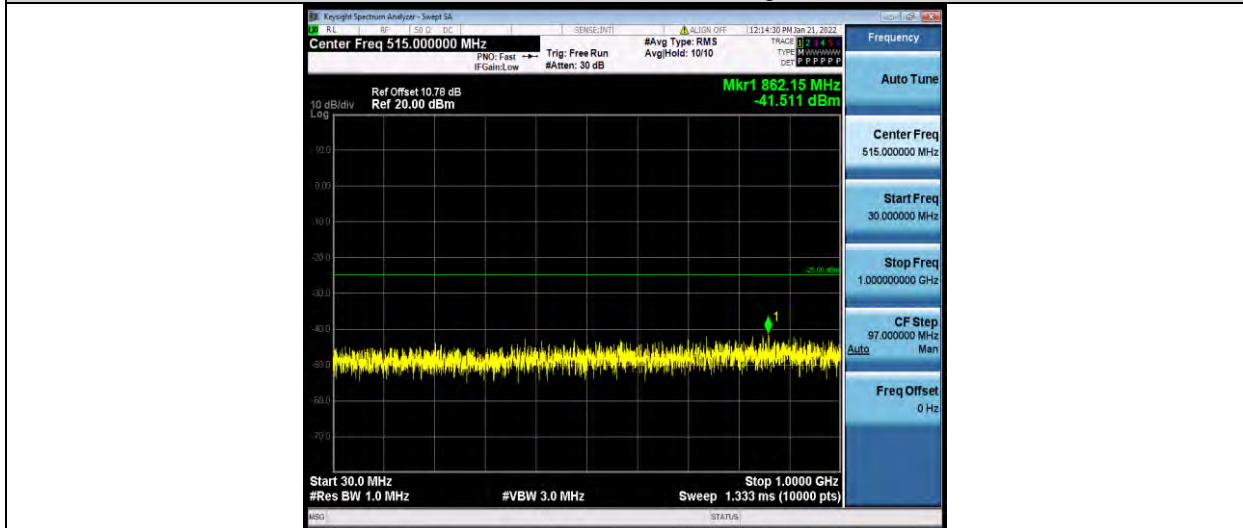

Band7-5MHz-64QAM-21100-1RB#0-Range1:30~1000MHz

Band7-5MHz-64QAM-21100-1RB#0-Range2: 1000~27000MHz

BUREAU VERITAS

Test Report No.: W7L-P21120037RF05

Band7-5MHz-64QAM-21425-1RB#0-Range1:30~1000MHz

Band7-5MHz-64QAM-21425-1RB#0-Range2:1000~27000MHz