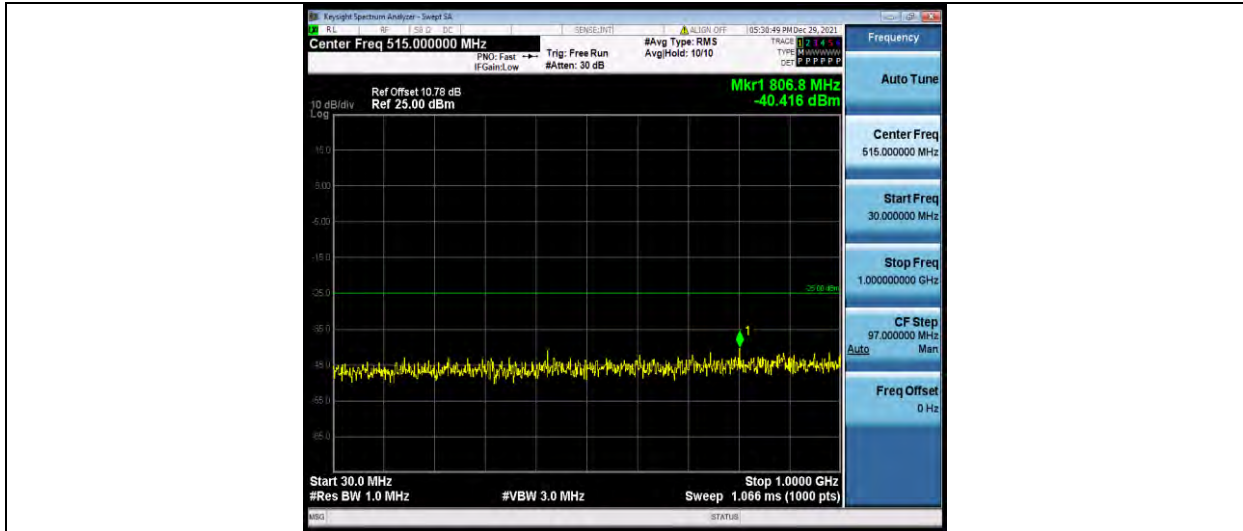

Band7-5MHz-16QAM-21425-1RB#0-Range1:30~1000MHz

Band7-5MHz-16QAM-21425-1RB#0-Range2:1000~27000MHz

Band7-10MHz-QPSK-20800-1RB#0-Range1:30~1000MHz

BUREAU VERITAS

Test Report No.: W7L-P21120037RF05

Band7-10MHz-QPSK-20800-1RB#0-Range2:1000~27000MHz