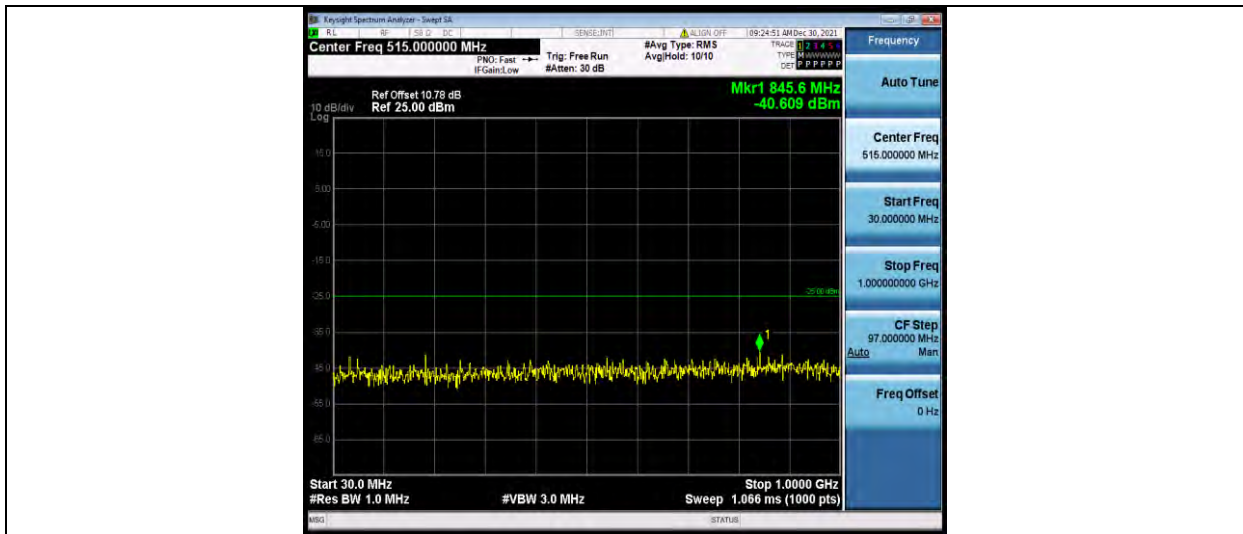

BUREAU VERITAS

Test Report No.: W7L-P21120037RF05

Band7-20MHz-16QAM-20850-1RB#0-Range2:1000~27000MHz