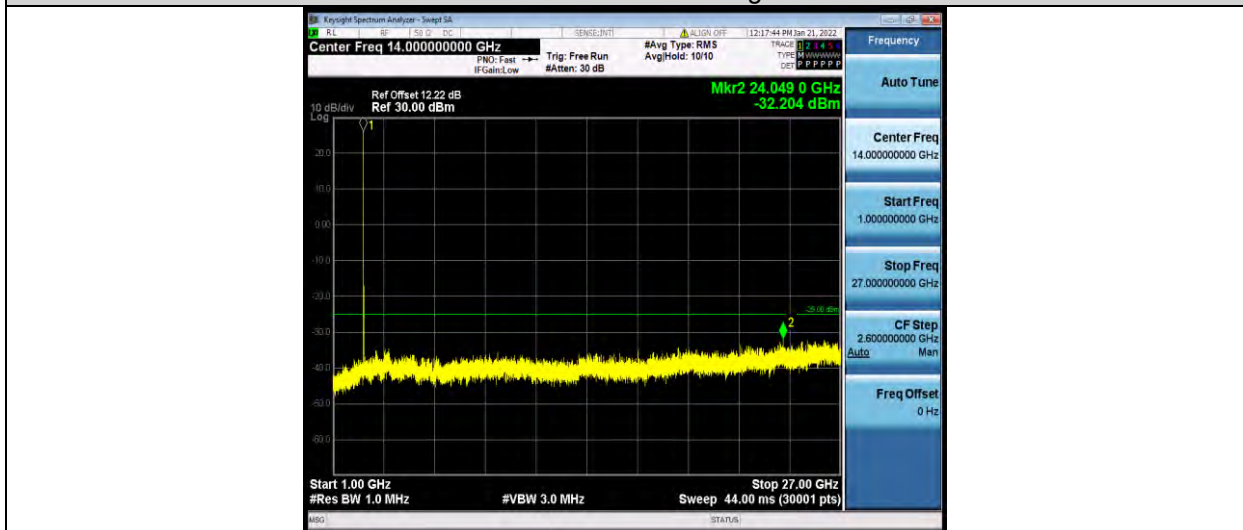

BUREAU VERITAS

Test Report No.: W7L-P21120037RF05

Band7-10MHz-64QAM-21400-1RB#0-Range1:30~1000MHz

Band7-10MHz-64QAM-21400-1RB#0-Range2:1000~27000MHz

Band7-15MHz-64QAM-20825-1RB#0-Range1:30~1000MHz

BUREAU VERITAS