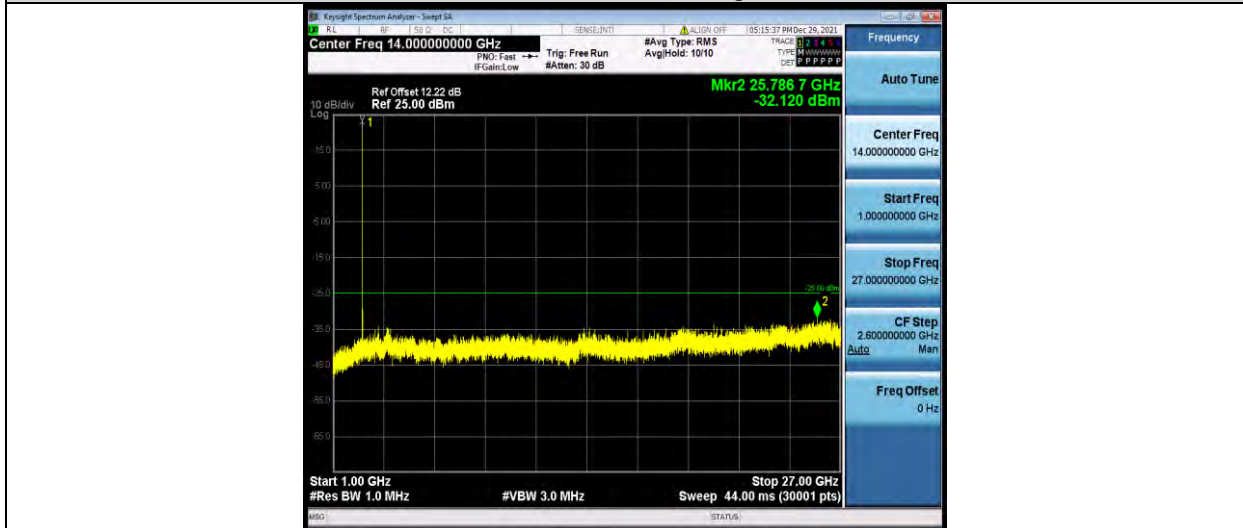

Test Graphs

Band7-5MHz-QPSK-20775-1RB#0-Range1:30~1000MHz

BUREAU VERITAS

Test Report No.: W7L-P21120037RF05

Band7-5MHz-QPSK-20775-1RB#0-Range2:1000~27000MHz

Band7-5MHz-QPSK-21100-1RB#0-Range1:30~1000MHz

Band7-5MHz-QPSK-21100-1RB#0-Range2:1000~27000MHz