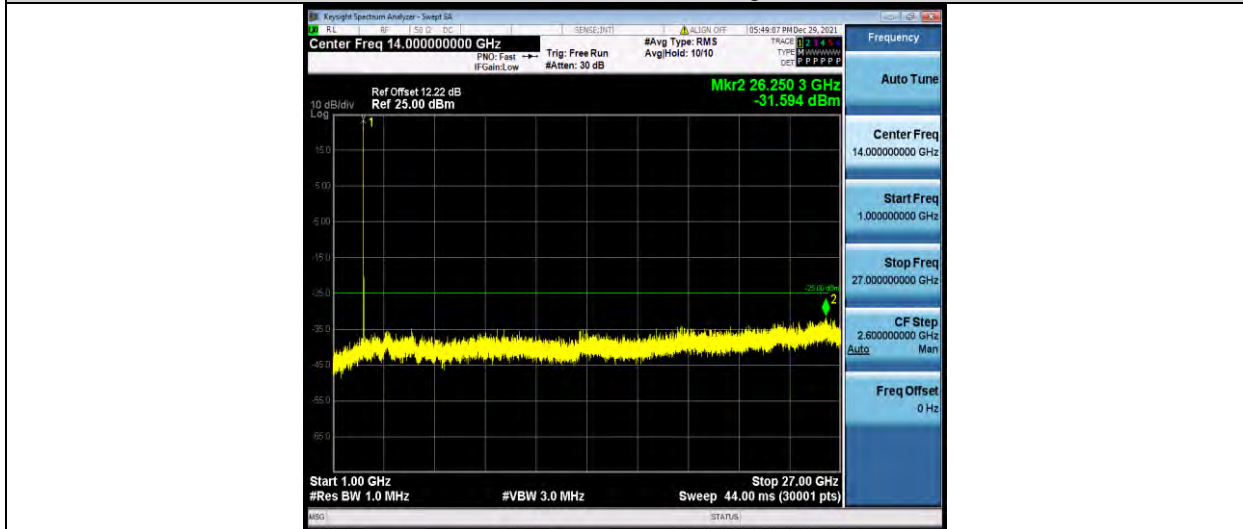

Band7-15MHz-16QAM-21100-1RB#0-Range1:30~1000MHz

Band7-15MHz-16QAM-21100-1RB#0-Range2:1000~27000MHz

BUREAU VERITAS

Test Report No.: W7L-P21120037RF05

Band7-15MHz-16QAM-21375-1RB#0-Range1:30~1000MHz

Band7-15MHz-16QAM-21375-1RB#0-Range2:1000~27000MHz