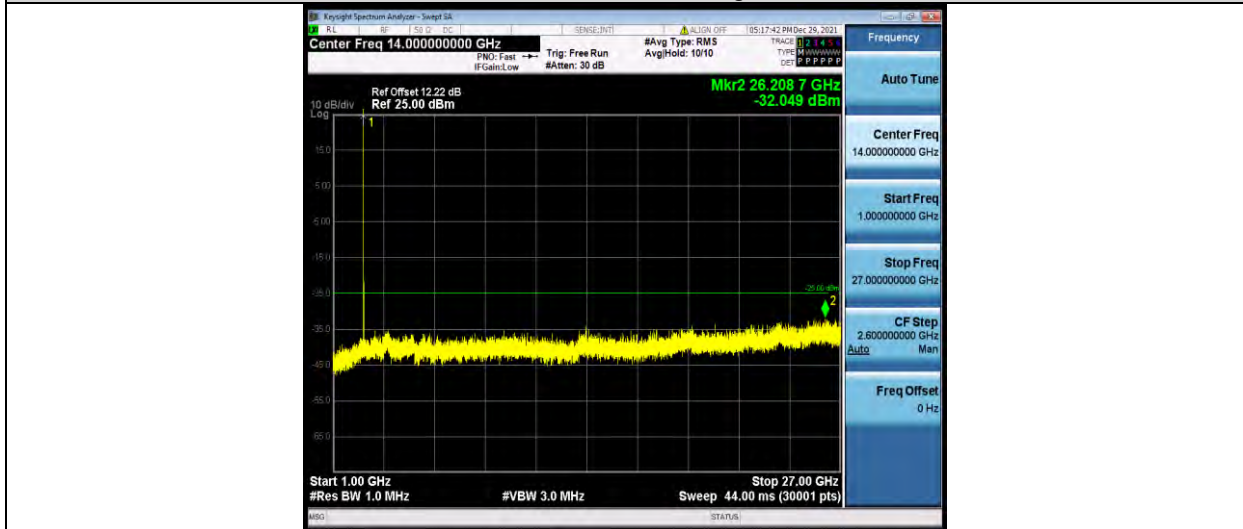

BUREAU VERITAS

Test Report No.: W7L-P21120037RF05

Band7-5MHz-QPSK-21425-1RB#0-Range1:30~1000MHz

Band7-5MHz-QPSK-21425-1RB#0-Range2:1000~27000MHz

Band7-5MHz-16QAM-20775-1RB#0-Range1:30~1000MHz

BUREAU VERITAS