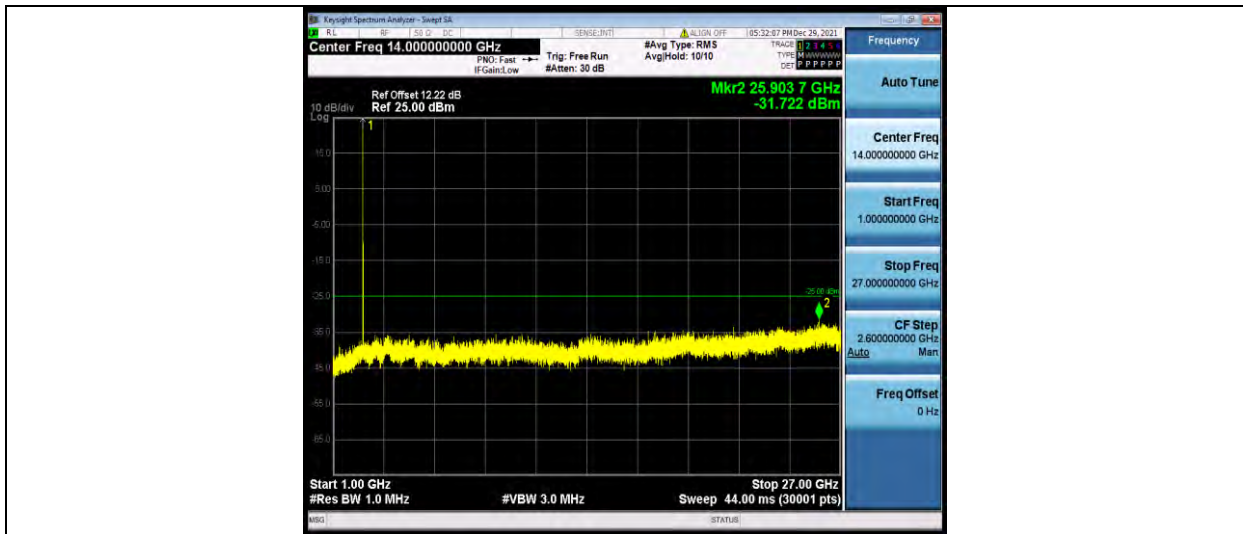

Band7-10MHz-QPSK-21100-1RB#0-Range1:30~1000MHz

Band7-10MHz-QPSK-21100-1RB#0-Range2:1000~27000MHz

BUREAU VERITAS

Test Report No.: W7L-P21120037RF05

Band7-10MHz-QPSK-21400-1RB#0-Range1:30~1000MHz

Band7-10MHz-QPSK-21400-1RB#0-Range2:1000~27000MHz