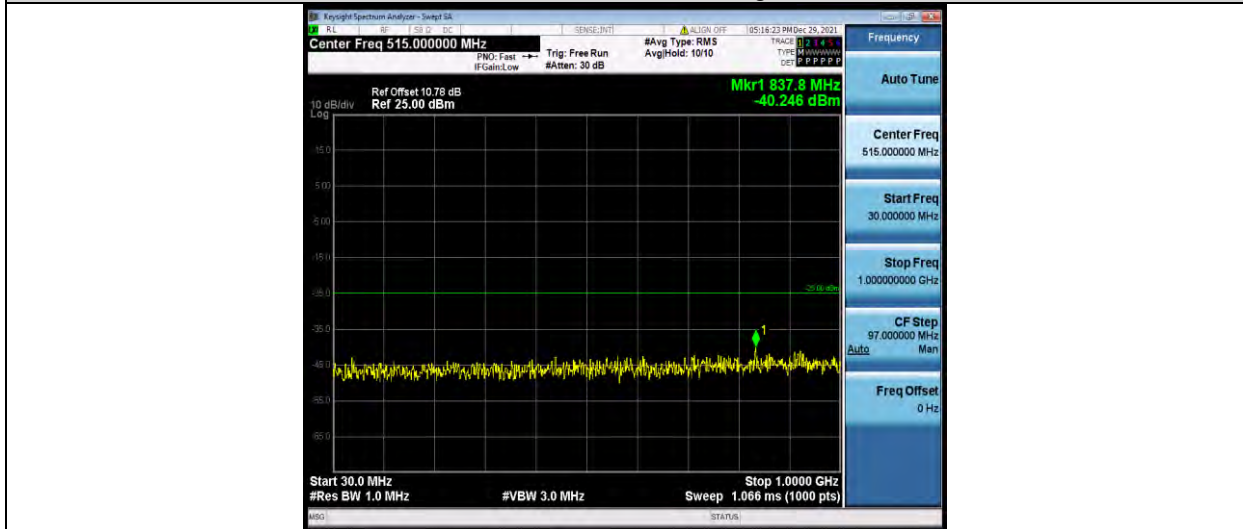

Test Graphs

Band7-5MHz-QPSK-20775-1RB#0-Range1:30~1000MHz

BUREAU VERITAS

Test Report No.: W7L-P21120037RF05

Band7-5MHz-QPSK-20775-1RB#0-Range2:1000~27000MHz

Band7-5MHz-QPSK-21100-1RB#0-Range1:30~1000MHz

Band7-5MHz-QPSK-21100-1RB#0-Range2:1000~27000MHz