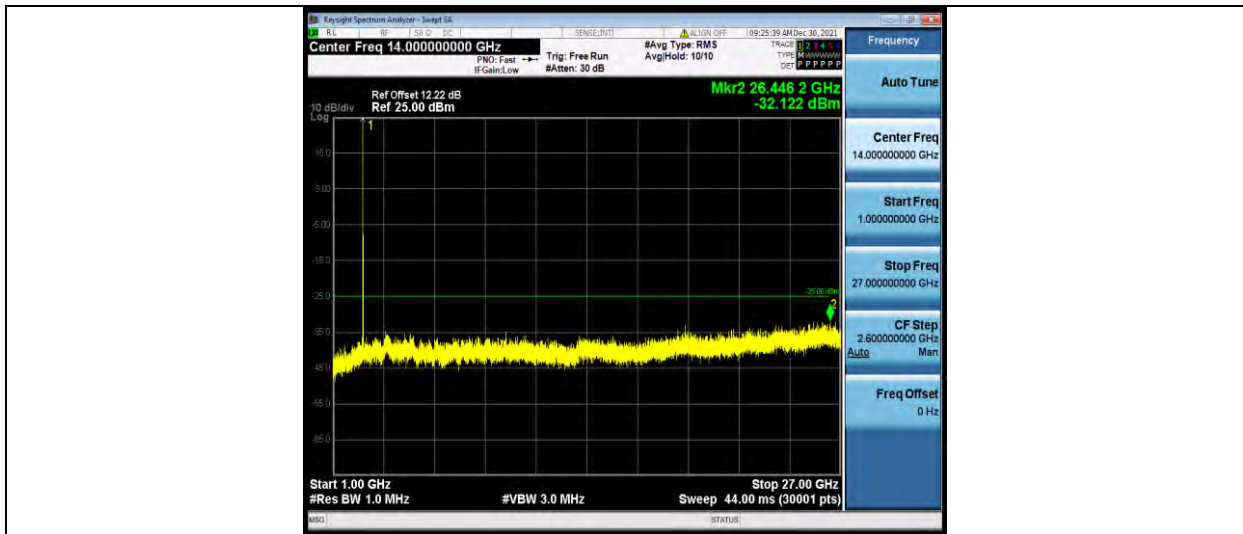

BUREAU VERITAS

Test Report No.: W7L-P21120037RF05

Band7-20MHz-QPSK-21350-1RB#0-Range1:30~1000MHz