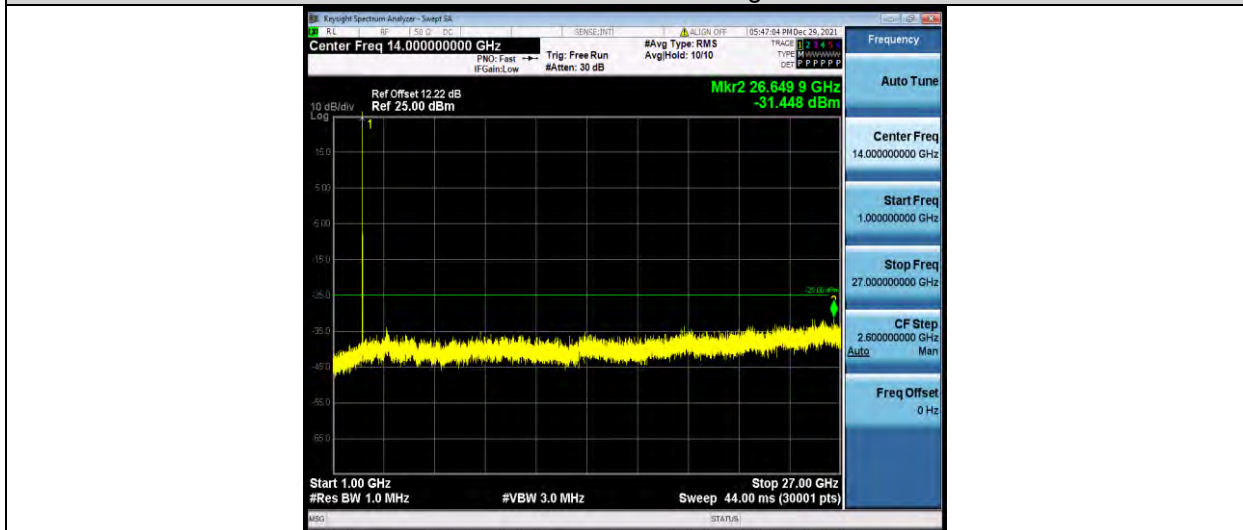

Band7-15MHz-QPSK-21375-1RB#0-Range1:30~1000MHz

Band7-15MHz-QPSK-21375-1RB#0-Range2:1000~27000MHz

Band7-15MHz-16QAM-20825-1RB#0-Range1:30~1000MHz

BUREAU VERITAS

Test Report No.: W7L-P21120037RF05

Band7-15MHz-16QAM-20825-1RB#0-Range2:1000~27000MHz