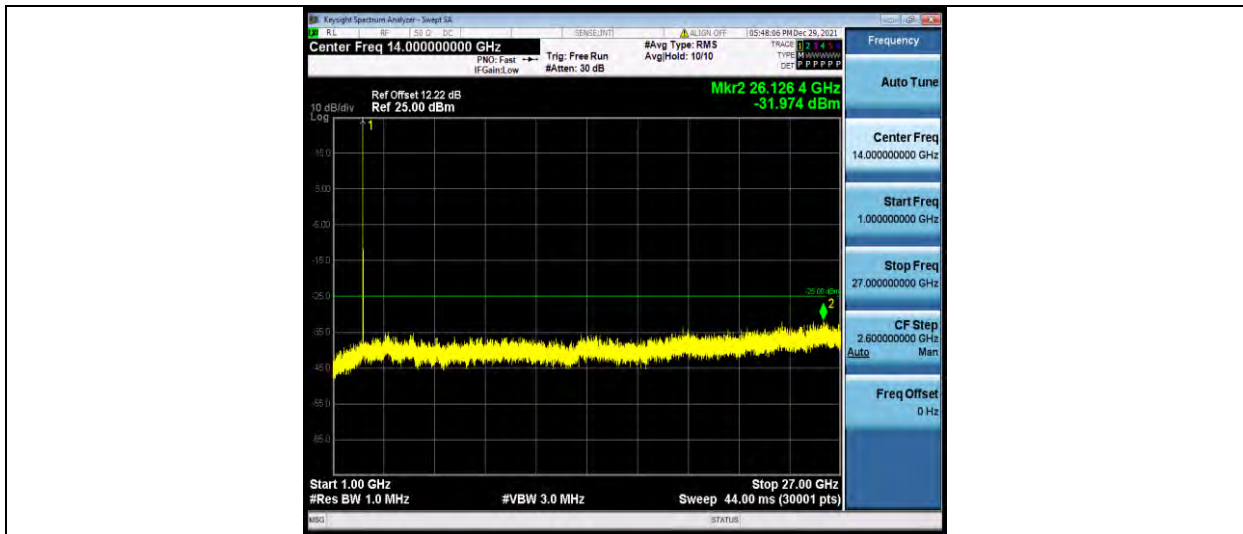

Band7-15MHz-16QAM-21100-1RB#0-Range1:30~1000MHz

Band7-15MHz-16QAM-21100-1RB#0-Range2:1000~27000MHz

BUREAU VERITAS

Test Report No.: W7L-P21120037RF05

Band7-15MHz-16QAM-21375-1RB#0-Range1:30~1000MHz

Band7-15MHz-16QAM-21375-1RB#0-Range2:1000~27000MHz