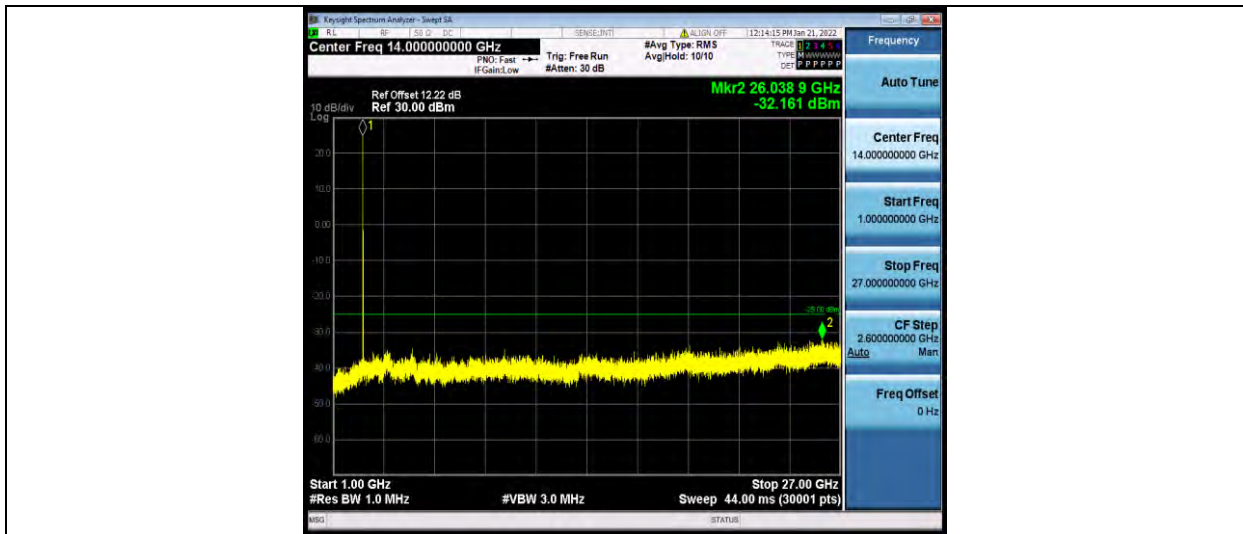

Band7-5MHz-64QAM-21100-1RB#0-Range1:30~1000MHz

Band7-5MHz-64QAM-21100-1RB#0-Range2: 1000~27000MHz

BUREAU VERITAS

Test Report No.: W7L-P21120037RF05

Band7-5MHz-64QAM-21425-1RB#0-Range1:30~1000MHz

Band7-5MHz-64QAM-21425-1RB#0-Range2:1000~27000MHz