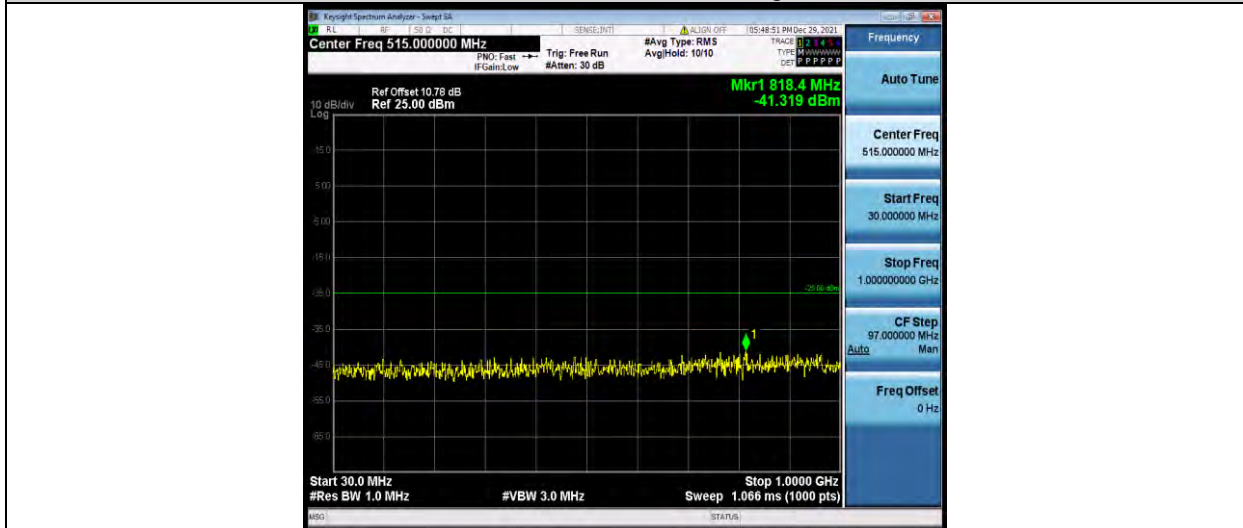

Band7-15MHz-16QAM-21100-1RB#0-Range1:30~1000MHz

Band7-15MHz-16QAM-21100-1RB#0-Range2:1000~27000MHz

BUREAU VERITAS

Test Report No.: W7L-P21120037RF05

Band7-15MHz-16QAM-21375-1RB#0-Range1:30~1000MHz

Band7-15MHz-16QAM-21375-1RB#0-Range2:1000~27000MHz