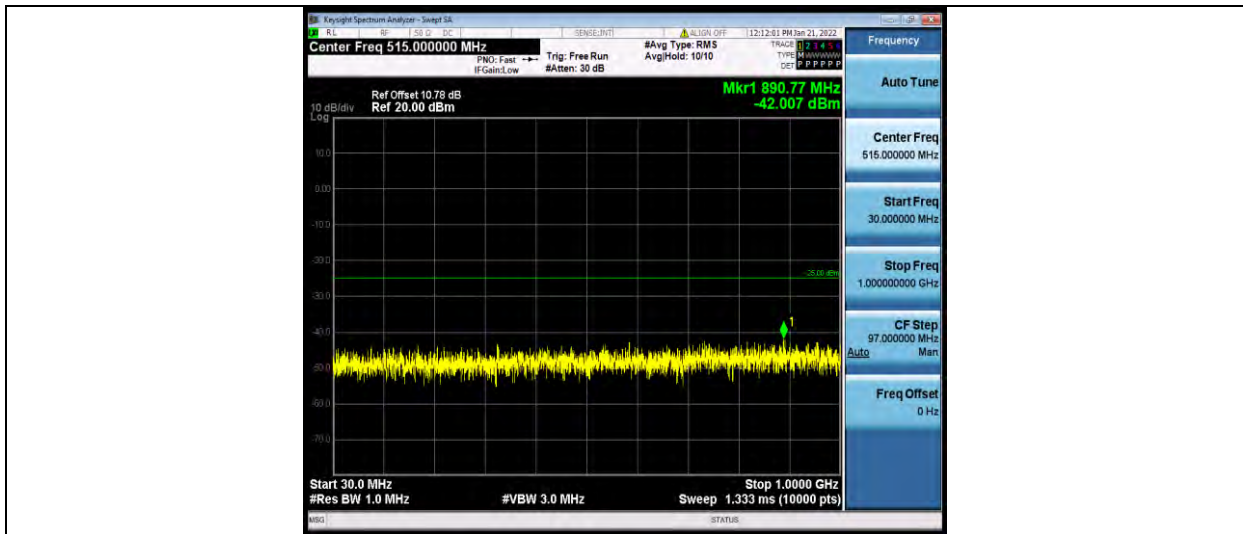

BUREAU VERITAS

Test Report No.: W7L-P21120037RF05

Band7-15MHz-64QAM-20825-1RB#0-Range2:1000~27000MHz