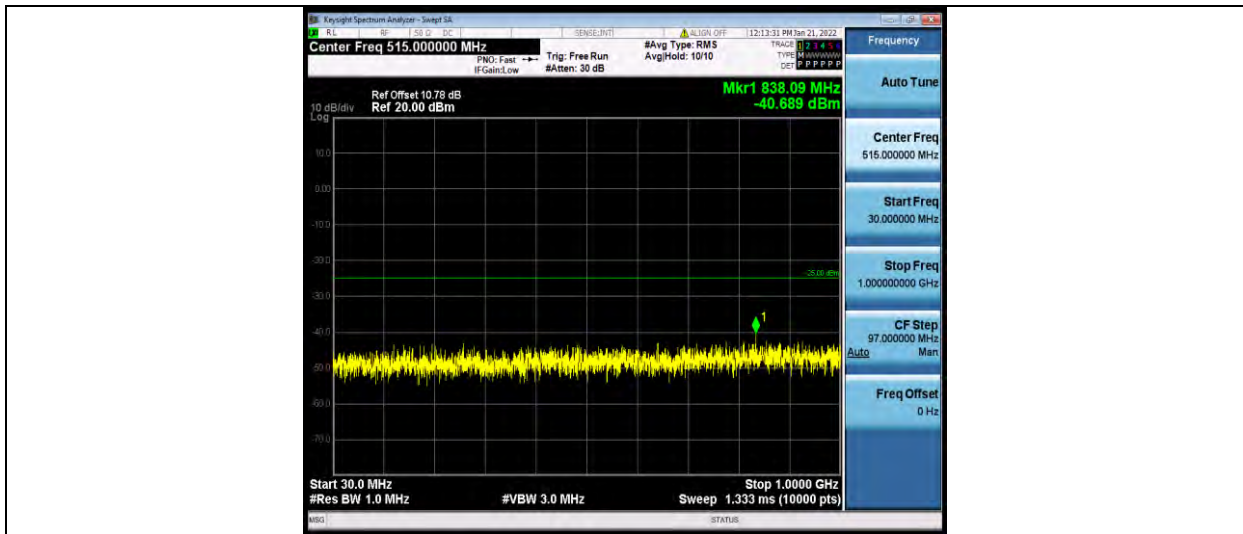

Band7-20MHz-16QAM-21350-1RB#0-Range1:30~1000MHz

Band7-20MHz-16QAM-21350-1RB#0-Range2:1000~27000MHz

Band7-5MHz-64QAM-20775-1RB#0-Range1:30~1000MHz

BUREAU VERITAS

Test Report No.: W7L-P21120037RF05

Band7-5MHz-64QAM-20775-1RB#0-Range2: 1000~27000MHz