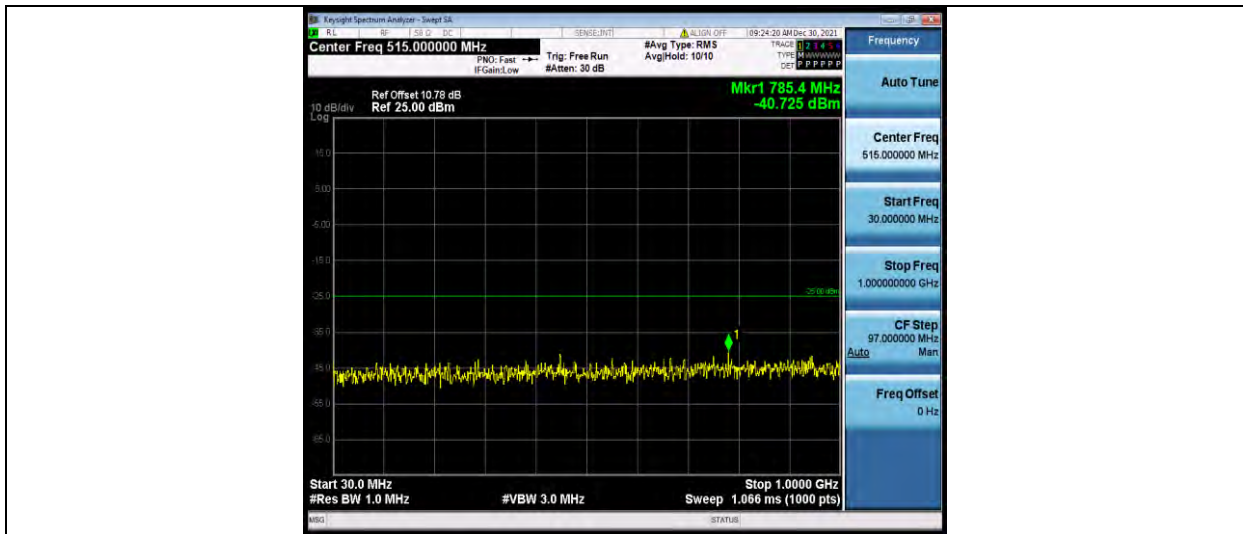

BUREAU VERITAS

Test Report No.: W7L-P21120037RF05

Band7-20MHz-QPSK-20850-1RB#0-Range2:1000~27000MHz