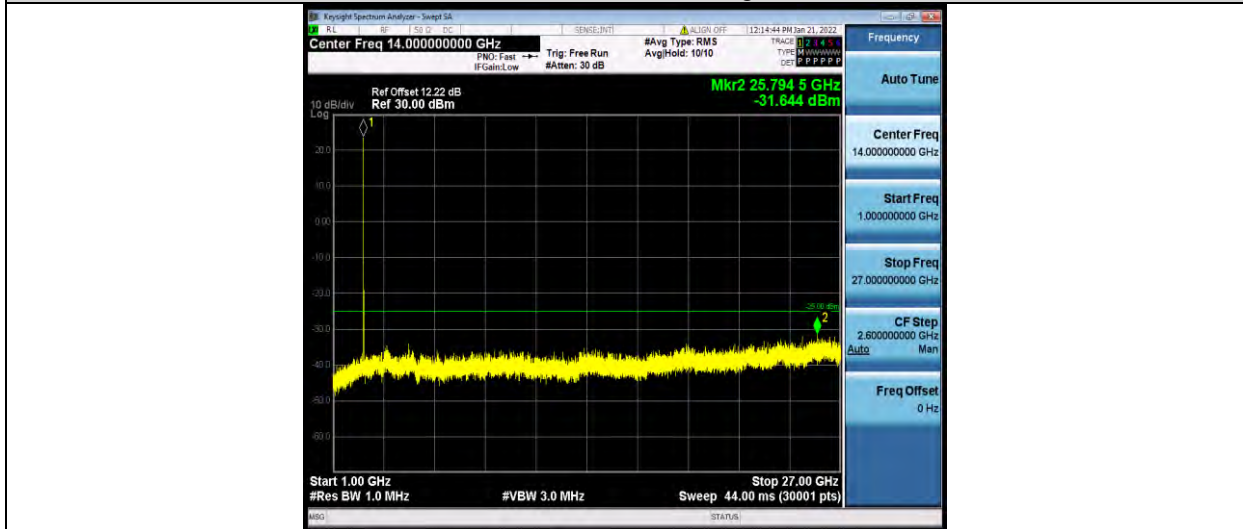

Band7-5MHz-64QAM-21100-1RB#0-Range1:30~1000MHz

Band7-5MHz-64QAM-21100-1RB#0-Range2: 1000~27000MHz

BUREAU VERITAS

Test Report No.: W7L-P21120037RF05

Band7-5MHz-64QAM-21425-1RB#0-Range1:30~1000MHz

Band7-5MHz-64QAM-21425-1RB#0-Range2:1000~27000MHz