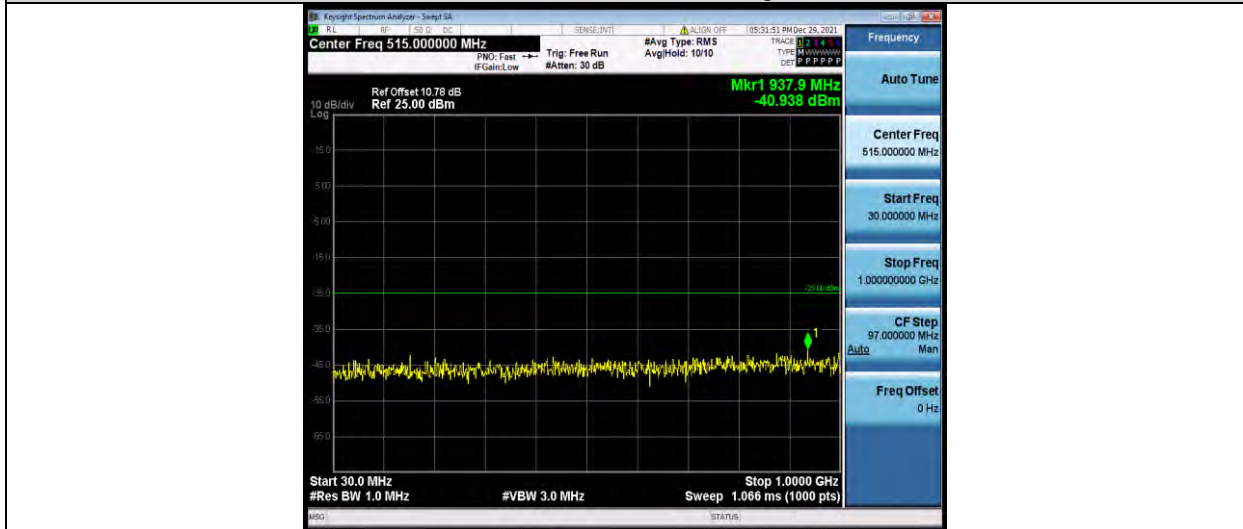

Band7-10MHz-QPSK-21100-1RB#0-Range2:1000~27000MHz