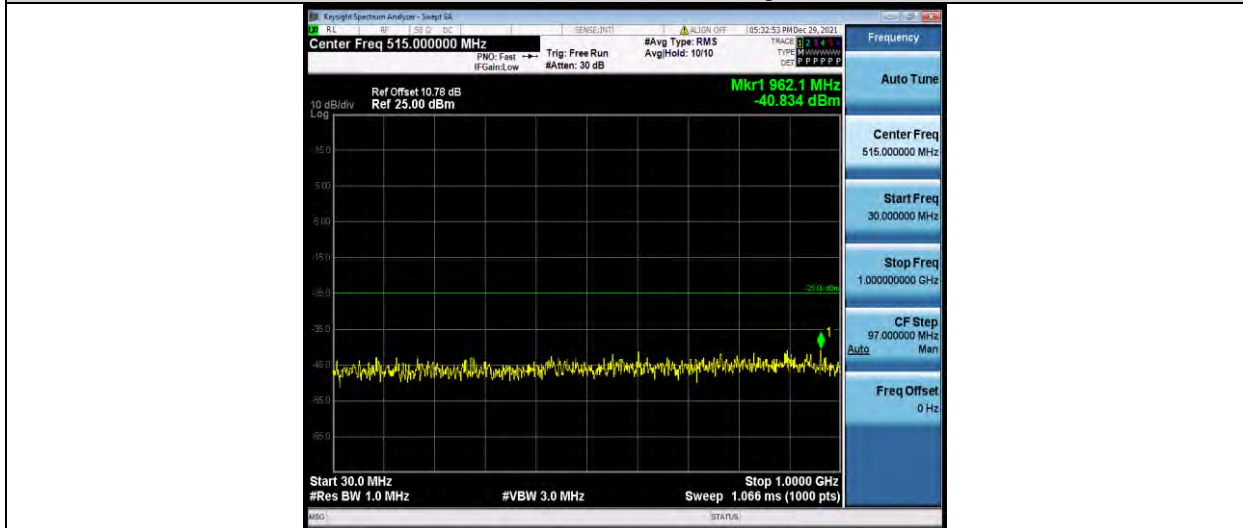

Band7-10MHz-QPSK-21100-1RB#0-Range1:30~1000MHz

Band7-10MHz-QPSK-21100-1RB#0-Range2:1000~27000MHz

BUREAU VERITAS

Test Report No.: W7L-P21120037RF05

Band7-10MHz-QPSK-21400-1RB#0-Range1:30~1000MHz

Band7-10MHz-QPSK-21400-1RB#0-Range2:1000~27000MHz