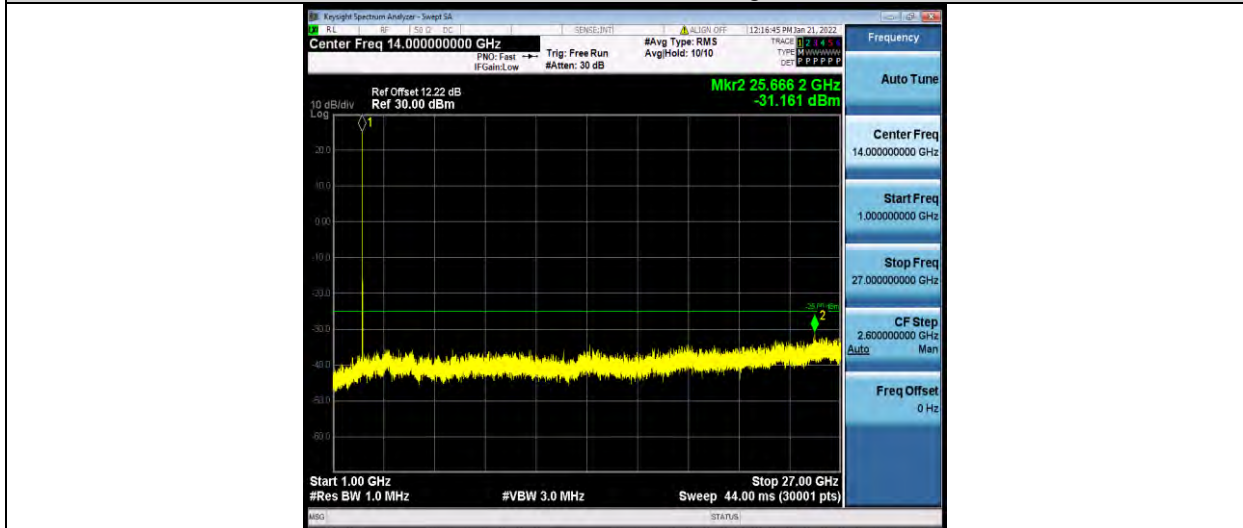

Band7-10MHz-64QAM-20800-1RB#0-Range1:30~1000MHz

BUREAU VERITAS

Test Report No.: W7L-P21120037RF05

Band7-10MHz-64QAM-20800-1RB#0-Range2:1000~27000MHz

Band7-10MHz-64QAM-21100-1RB#0-Range1:30~1000MHz

Band7-10MHz-64QAM-21100-1RB#0-Range2:1000~27000MHz