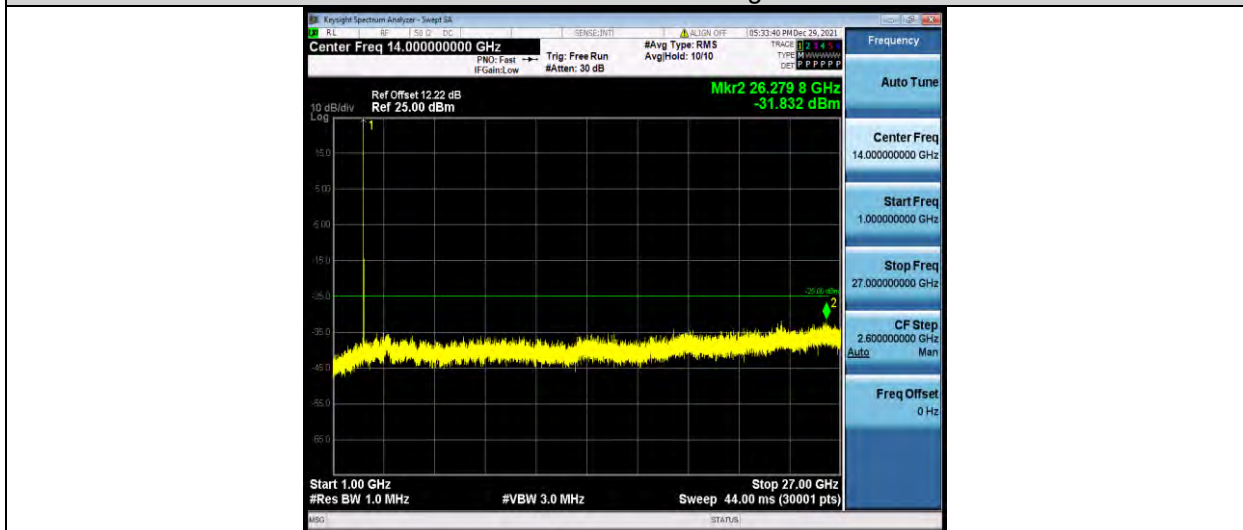

BUREAU VERITAS

Test Report No.: W7L-P21120037RF05

Band7-10MHz-16QAM-21400-1RB#0-Range1:30~1000MHz

Band7-10MHz-16QAM-21400-1RB#0-Range2:1000~27000MHz

Band7-15MHz-QPSK-20825-1RB#0-Range1:30~1000MHz

BUREAU VERITAS