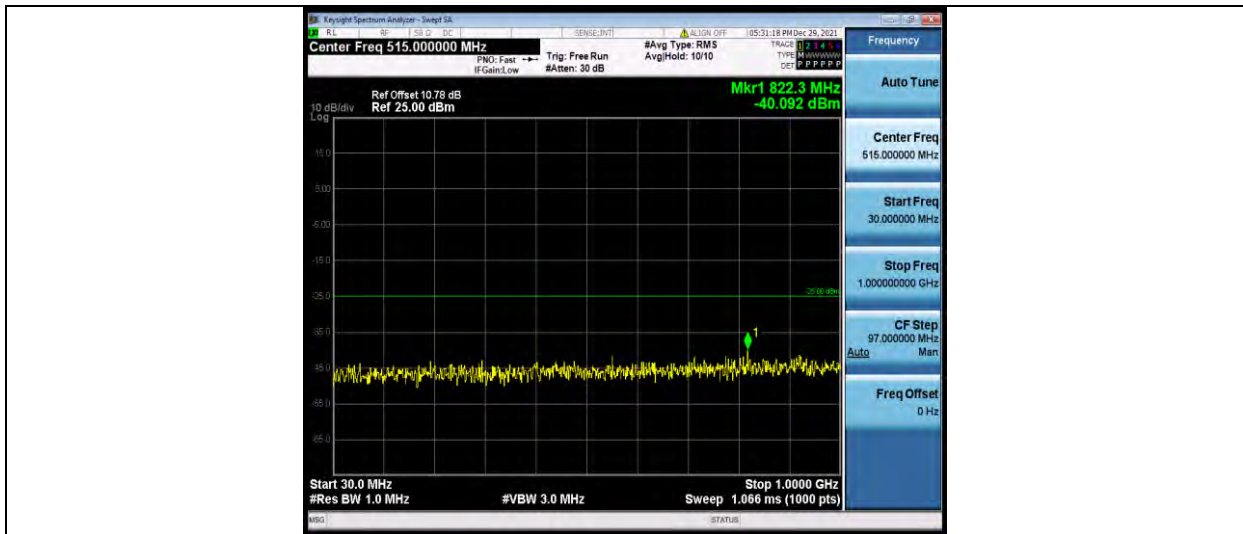

BUREAU VERITAS

Test Report No.: W7L-P21120037RF05

Band7-10MHz-16QAM-20800-1RB#0-Range2:1000~27000MHz