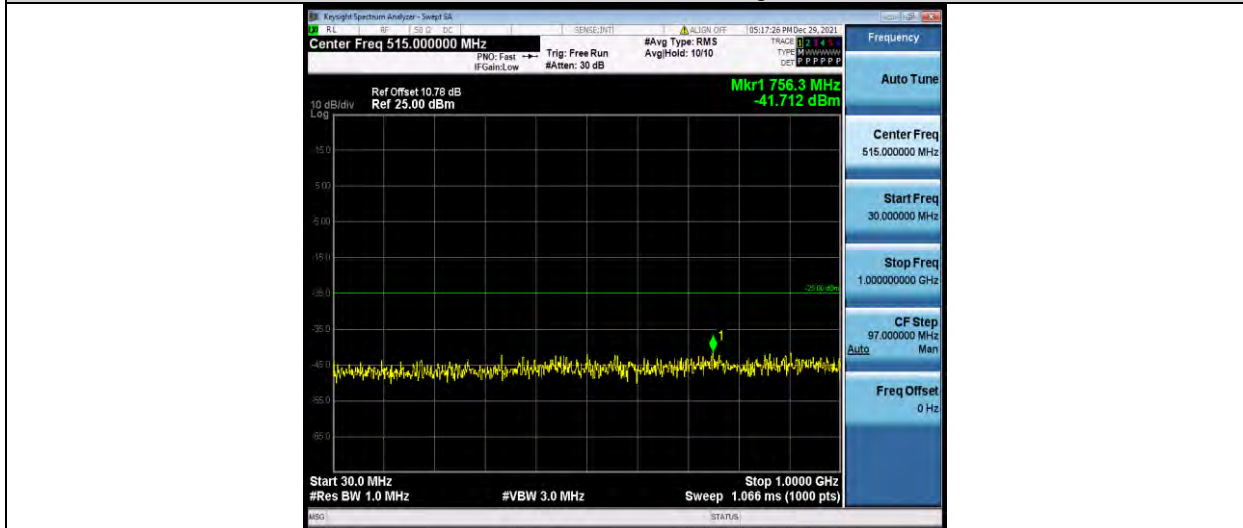

Band7-5MHz-QPSK-21425-1RB#0-Range2:1000~27000MHz