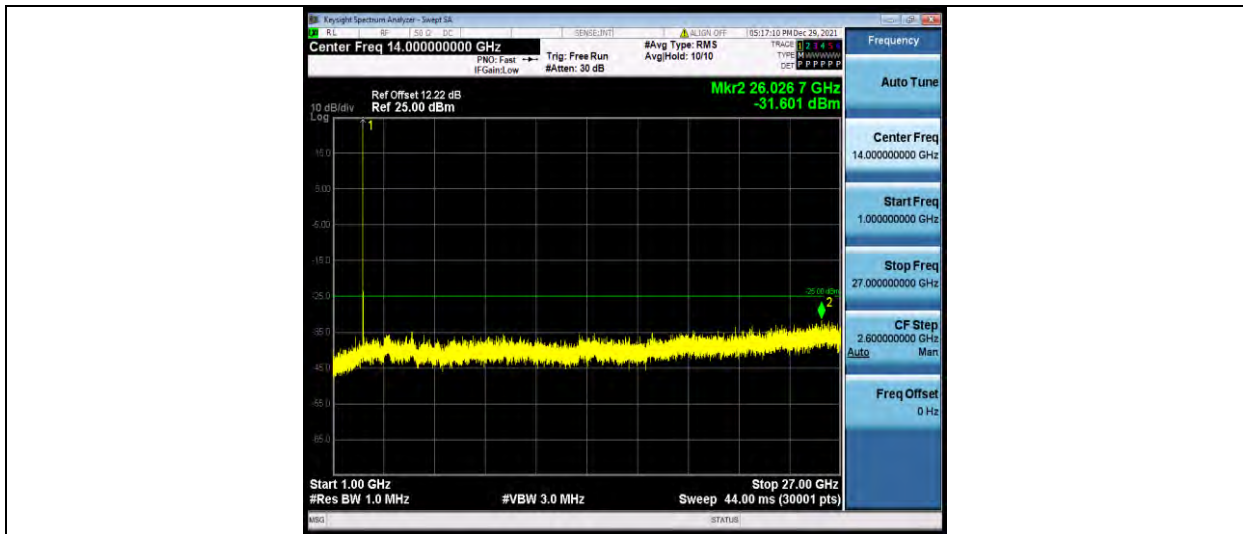

Test Report No.: W7L-P21120037RF05

Band7-5MHz-16QAM-20775-1RB#0-Range2: 1000~27000MHz

Band7-5MHz-16QAM-21100-1RB#0-Range1:30~1000MHz

Band7-5MHz-16QAM-21100-1RB#0-Range2: 1000~27000MHz

BUREAU VERITAS

Test Report No.: W7L-P21120037RF05