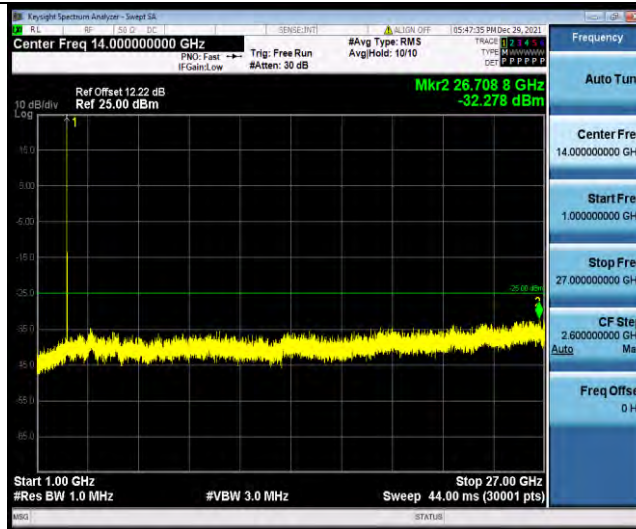

Test Report No.: W7L-P21120037RF05

Band7-15MHz-QPSK-20825-1RB#0-Range2:1000~27000MHz

Band7-15MHz-QPSK-21100-1RB#0-Range1:30~1000MHz

Band7-15MHz-QPSK-21100-1RB#0-Range2:1000~27000MHz

BUREAU VERITAS

Test Report No.: W7L-P21120037RF05