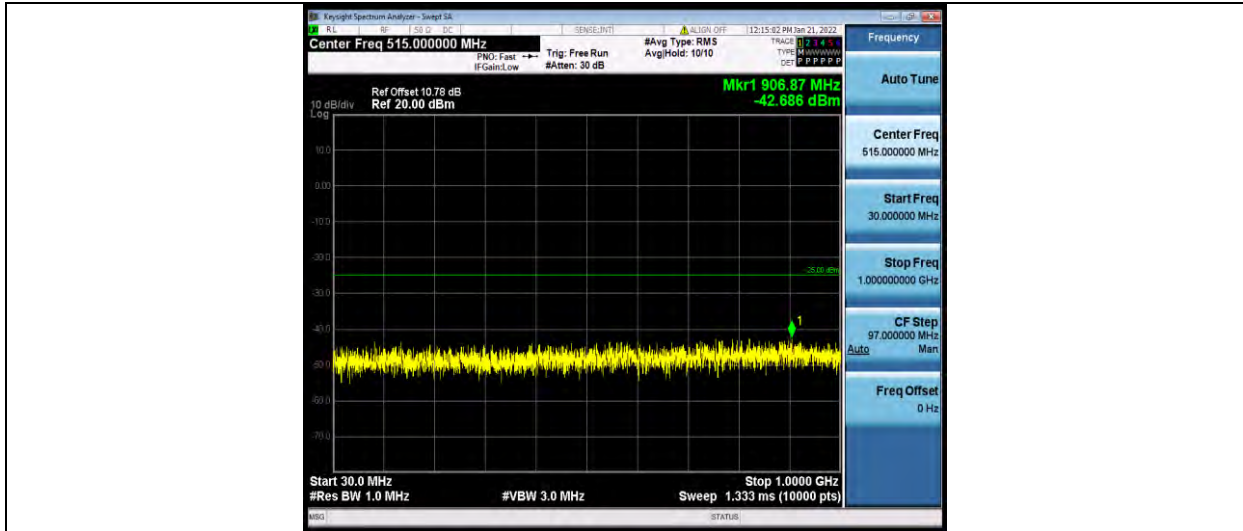

Band7-15MHz-64QAM-21375-1RB#0-Range1:30~1000MHz

Band7-15MHz-64QAM-21375-1RB#0-Range2:1000~27000MHz

Band7-20MHz-64QAM-20850-1RB#0-Range1:30~1000MHz

BUREAU VERITAS

Test Report No.: W7L-P21120037RF05

Band7-20MHz-64QAM-20850-1RB#0-Range2:1000~27000MHz