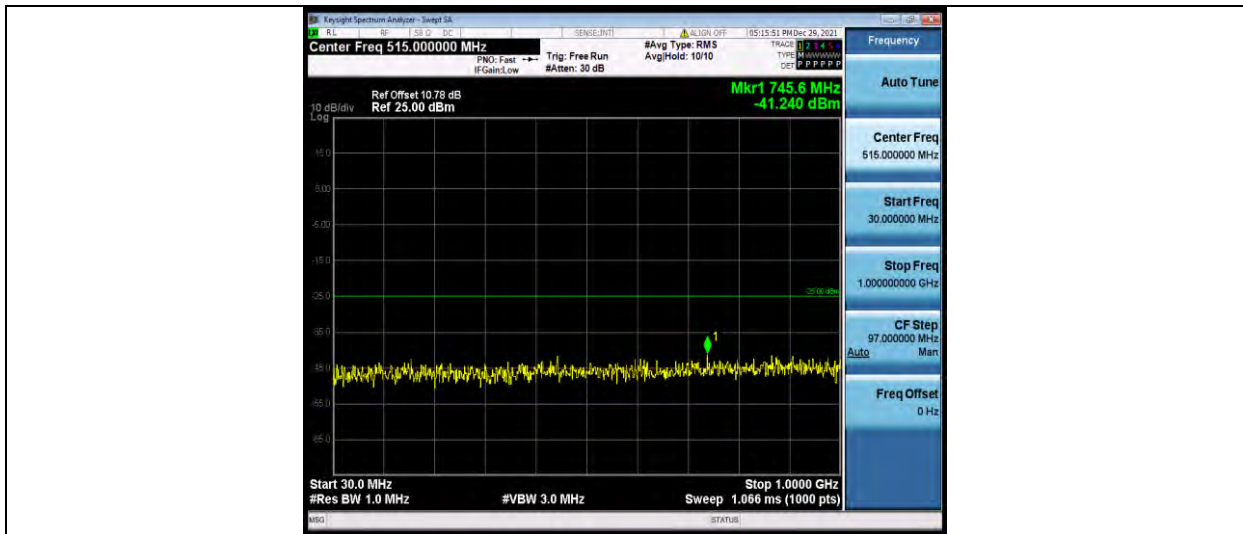

BUREAU VERITAS

Test Report No.: W7L-P21120037RF05

Band7-5MHz-16QAM-20775-1RB#0-Range2: 1000~27000MHz