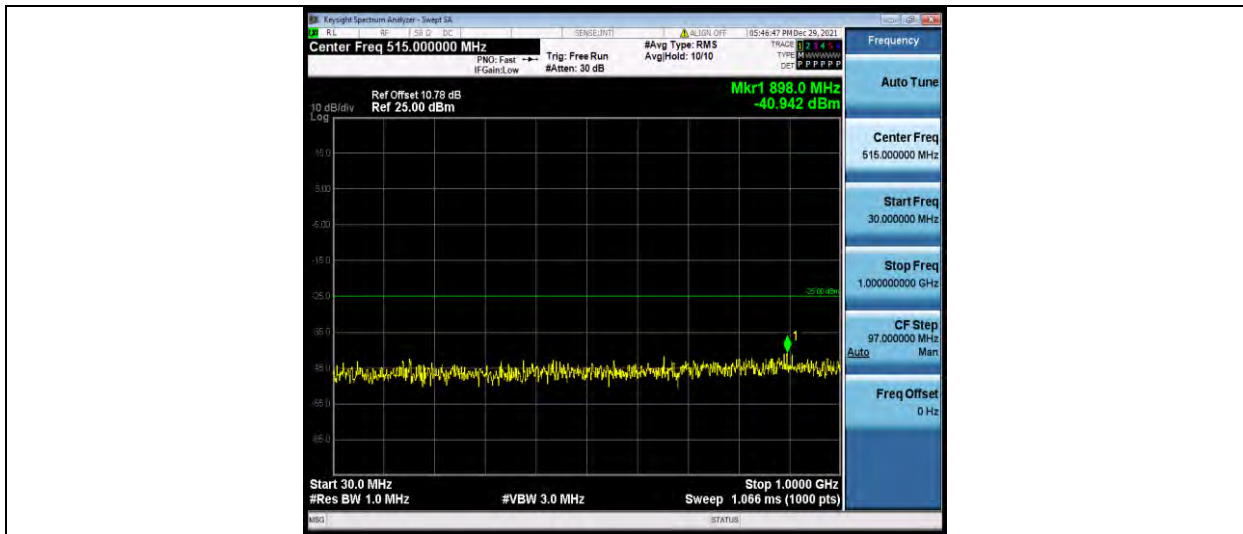

Band7-15MHz-QPSK-21375-1RB#0-Range1:30~1000MHz

Band7-15MHz-QPSK-21375-1RB#0-Range2:1000~27000MHz

Band7-15MHz-16QAM-20825-1RB#0-Range1:30~1000MHz

BUREAU VERITAS

Test Report No.: W7L-P21120037RF05

Band7-15MHz-16QAM-20825-1RB#0-Range2:1000~27000MHz