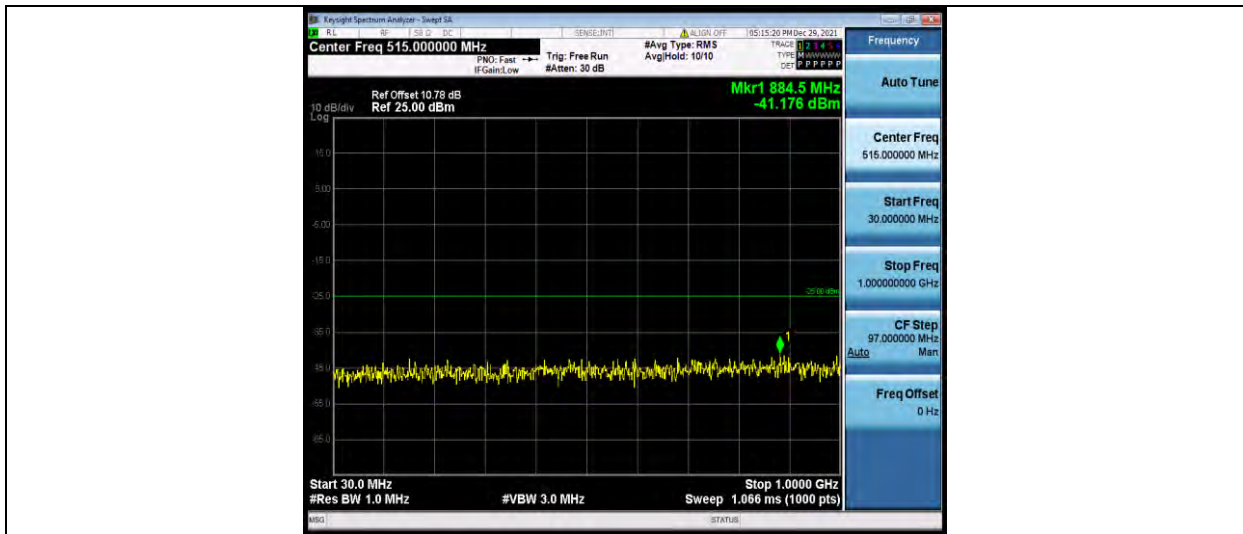

Test Graphs

Band7-5MHz-QPSK-20775-1RB#0-Range1:30~1000MHz

BUREAU VERITAS

Test Report No.: W7L-P21120037RF05

Band7-5MHz-QPSK-20775-1RB#0-Range2:1000~27000MHz

Band7-5MHz-QPSK-21100-1RB#0-Range1:30~1000MHz

Band7-5MHz-QPSK-21100-1RB#0-Range2:1000~27000MHz