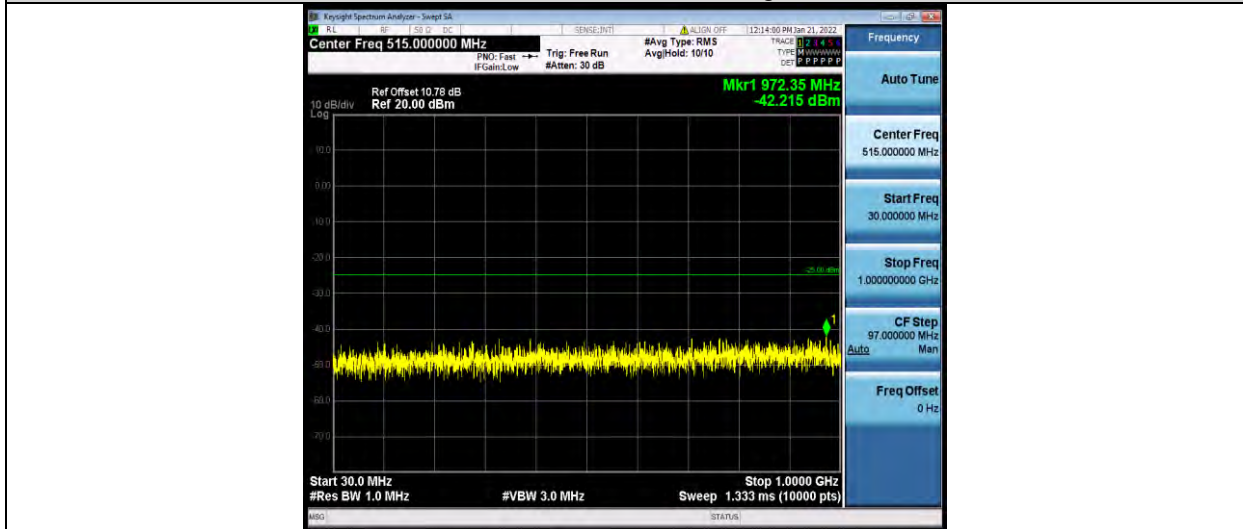

Band7-5MHz-64QAM-21100-1RB#0-Range2: 1000~27000MHz