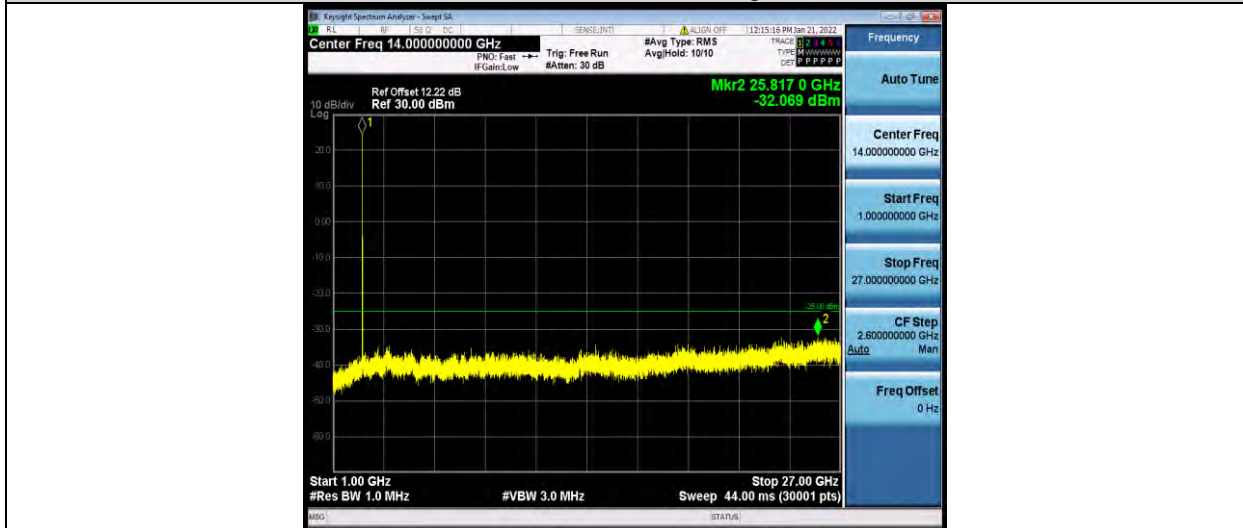

Band7-15MHz-64QAM-21375-1RB#0-Range1:30~1000MHz

Band7-15MHz-64QAM-21375-1RB#0-Range2:1000~27000MHz

Band7-20MHz-64QAM-20850-1RB#0-Range1:30~1000MHz

BUREAU VERITAS

Test Report No.: W7L-P21120037RF05

Band7-20MHz-64QAM-20850-1RB#0-Range2:1000~27000MHz