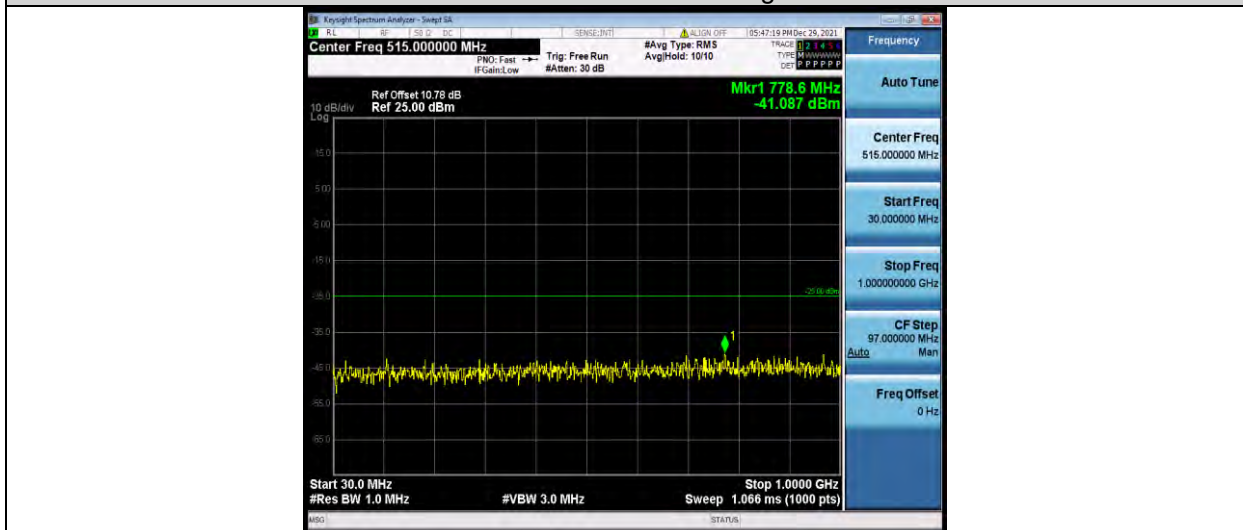

Band7-15MHz-QPSK-21100-1RB#0-Range2:1000~27000MHz