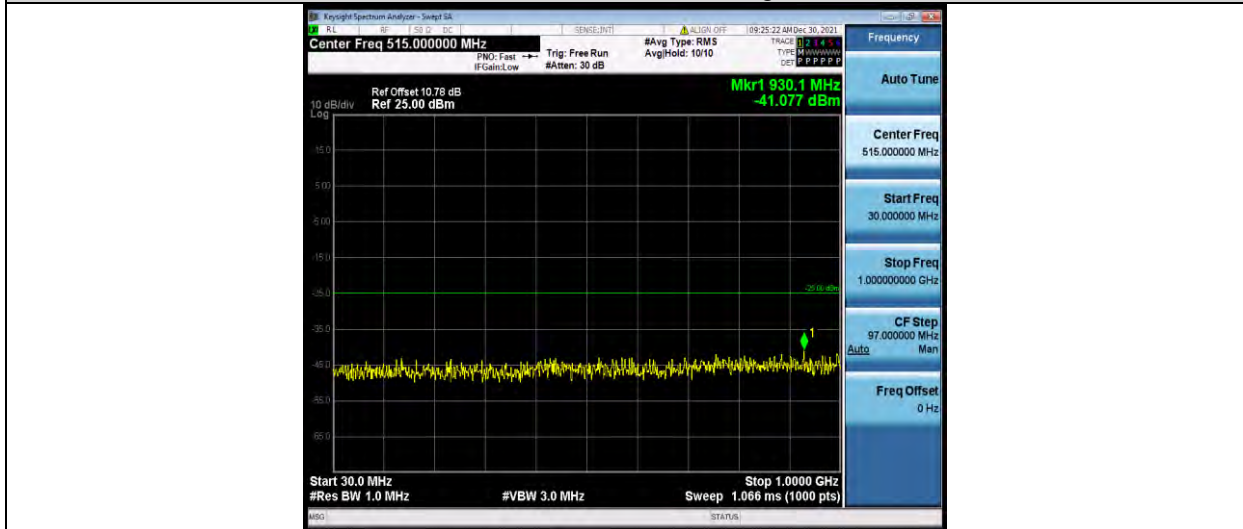

Band7-20MHz-QPSK-20850-1RB#0-Range1:30~1000MHz

BUREAU VERITAS

Test Report No.: W7L-P21120037RF05

Band7-20MHz-QPSK-20850-1RB#0-Range2:1000~27000MHz

Band7-20MHz-QPSK-21100-1RB#0-Range1:30~1000MHz

Band7-20MHz-QPSK-21100-1RB#0-Range2:1000~27000MHz