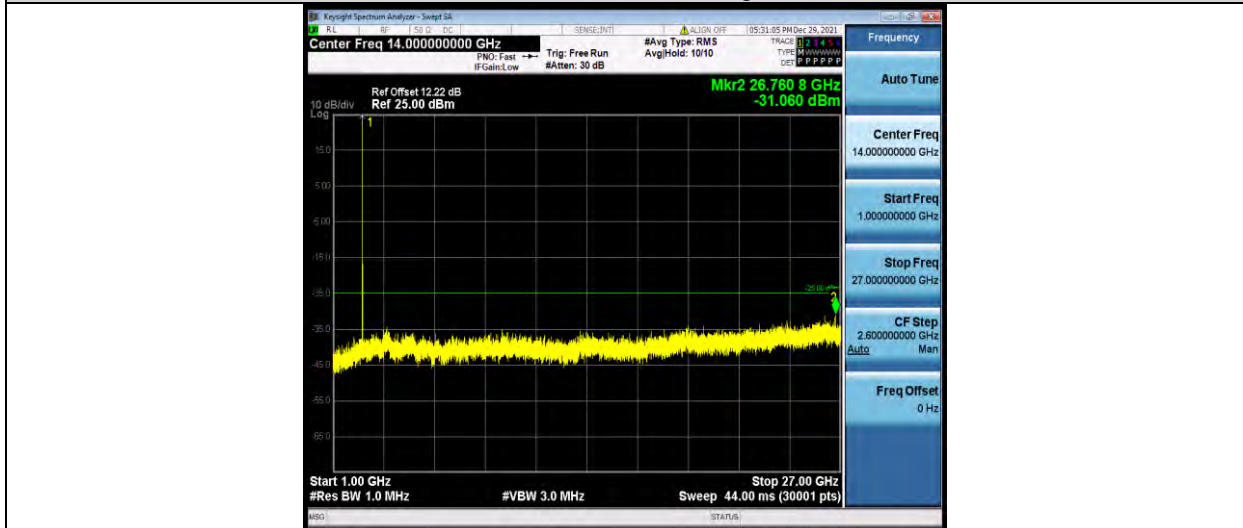

Band7-5MHz-16QAM-21425-1RB#0-Range1:30~1000MHz

Band7-5MHz-16QAM-21425-1RB#0-Range2:1000~27000MHz

Band7-10MHz-QPSK-20800-1RB#0-Range1:30~1000MHz

BUREAU VERITAS

Test Report No.: W7L-P21120037RF05

Band7-10MHz-QPSK-20800-1RB#0-Range2:1000~27000MHz