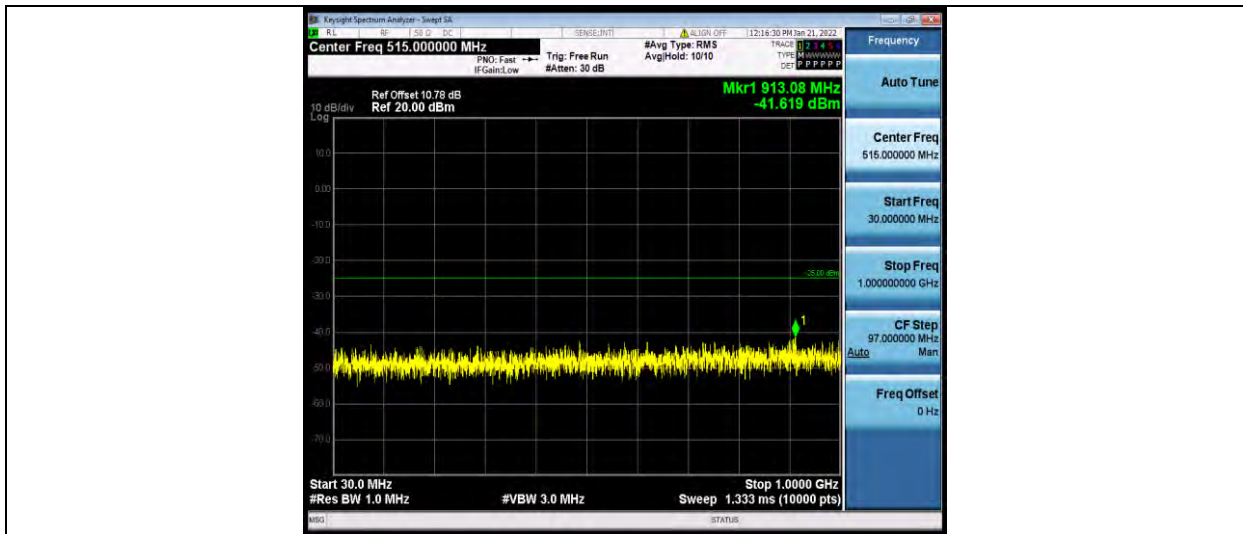

BUREAU VERITAS

Test Report No.: W7L-P21120037RF05

Band7-10MHz-64QAM-20800-1RB#0-Range2:1000~27000MHz