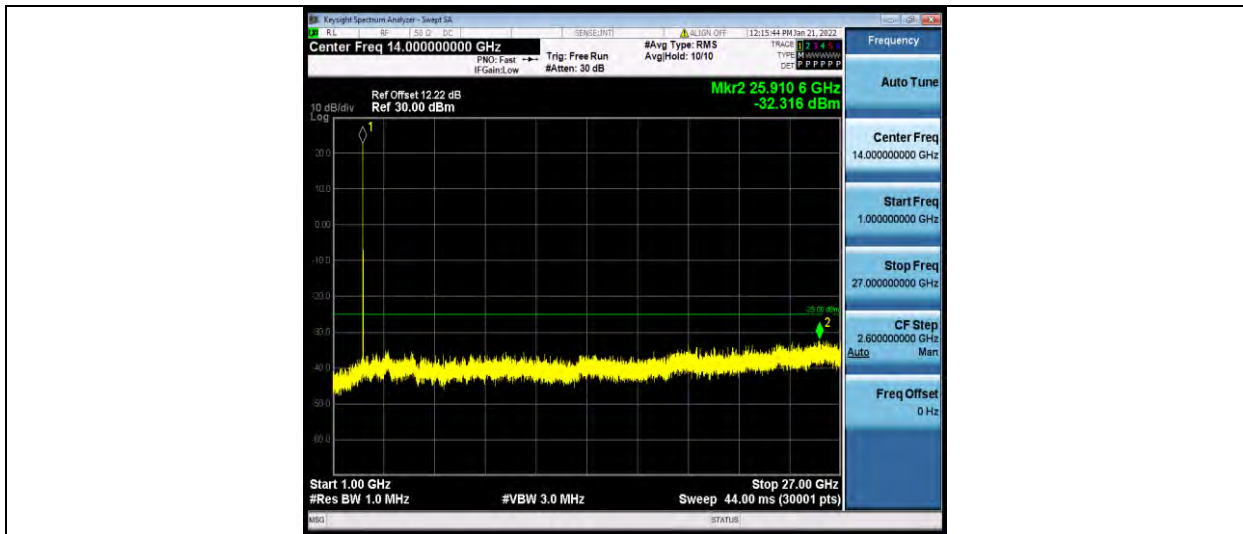

Band7-20MHz-64QAM-21100-1RB#0-Range1:30~1000MHz

Band7-20MHz-64QAM-21100-1RB#0-Range2:1000~27000MHz

BUREAU VERITAS

Test Report No.: W7L-P21120037RF05

Band7-20MHz-64QAM-21350-1RB#0-Range1:30~1000MHz

Band7-20MHz-64QAM-21350-1RB#0-Range2:1000~27000MHz