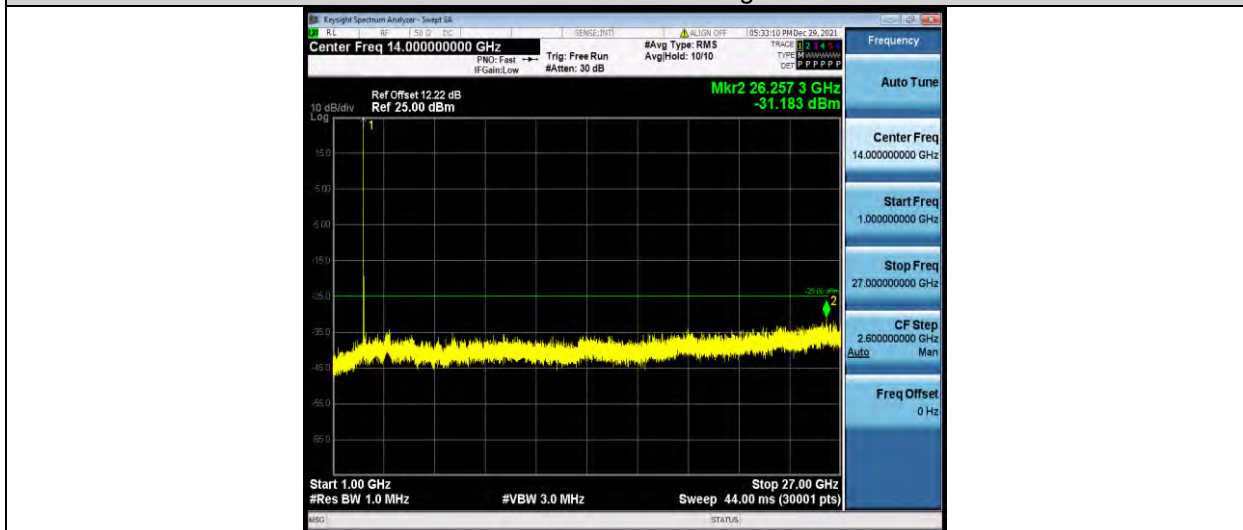

Band7-10MHz-QPSK-21100-1RB#0-Range1:30~1000MHz

Band7-10MHz-QPSK-21100-1RB#0-Range2:1000~27000MHz

BUREAU VERITAS

Test Report No.: W7L-P21120037RF05

Band7-10MHz-QPSK-21400-1RB#0-Range1:30~1000MHz

Band7-10MHz-QPSK-21400-1RB#0-Range2:1000~27000MHz