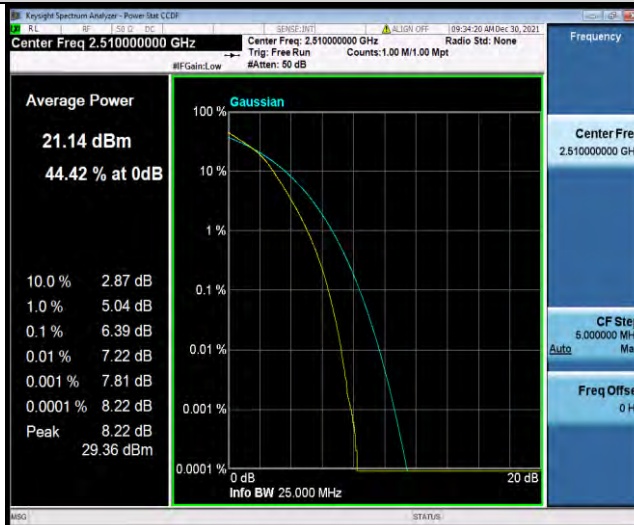

Band7-20MHz-QPSK-21350-1RB#0

Band7-20MHz-QPSK-21350-100RB#0

BUREAU VERITAS

Test Report No.: W7L-P21120037RF05

Band7-20MHz-16QAM-20850-1RB#0

Band7-20MHz-16QAM-20850-100RB#0

Band7-20MHz-16QAM-21100-1RB#0

BUREAU VERITAS