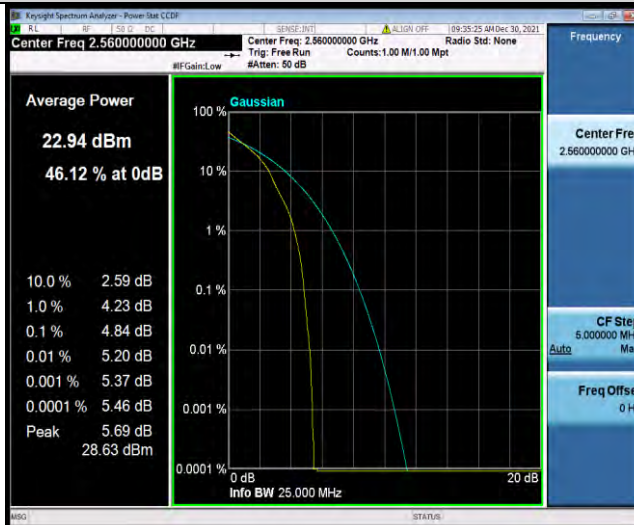

Band7-20MHz-QPSK-21350-100RB#0