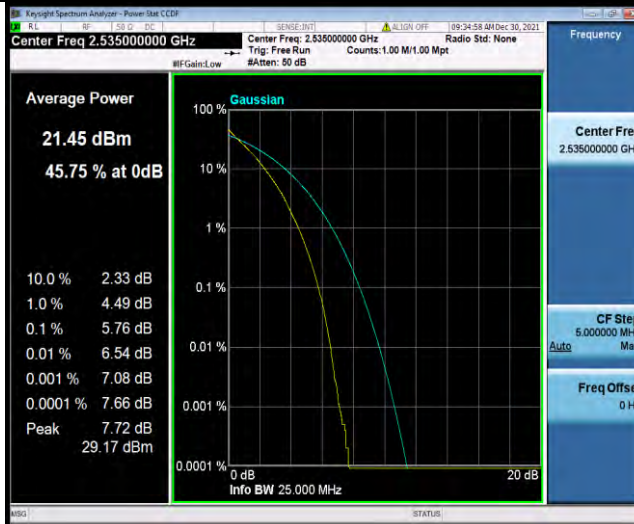

BUREAU VERITAS

Test Report No.: W7L-P21120037RF05

Band7-20MHz-QPSK-20850-1RB#0

Band7-20MHz-QPSK-20850-100RB#0

Band7-20MHz-QPSK-21100-1RB#0

BUREAU VERITAS

Test Report No.: W7L-P21120037RF05

Band7-20MHz-QPSK-21100-100RB#0