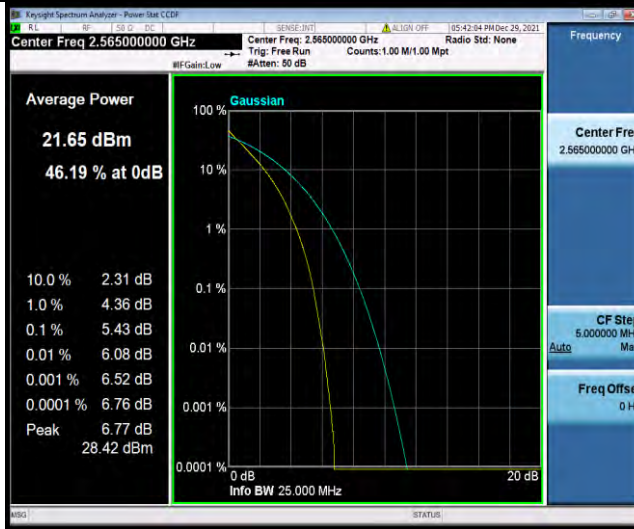

Band7-10MHz-QPSK-21400-1RB#0

Band7-10MHz-QPSK-21400-50RB#0

BUREAU VERITAS

Test Report No.: W7L-P21120037RF05

Band7-10MHz-16QAM-20800-1RB#0

Band7-10MHz-16QAM-20800-50RB#0

Band7-10MHz-16QAM-21100-1RB#0

BUREAU VERITAS