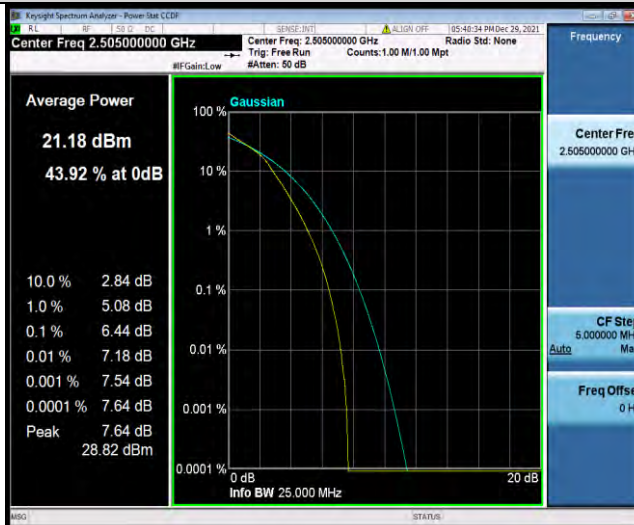

Band7-10MHz-QPSK-21400-1RB#0

Band7-10MHz-QPSK-21400-50RB#0

BUREAU VERITAS

Test Report No.: W7L-P21120037RF05

Band7-10MHz-16QAM-20800-1RB#0

Band7-10MHz-16QAM-20800-50RB#0

Band7-10MHz-16QAM-21100-1RB#0

BUREAU VERITAS