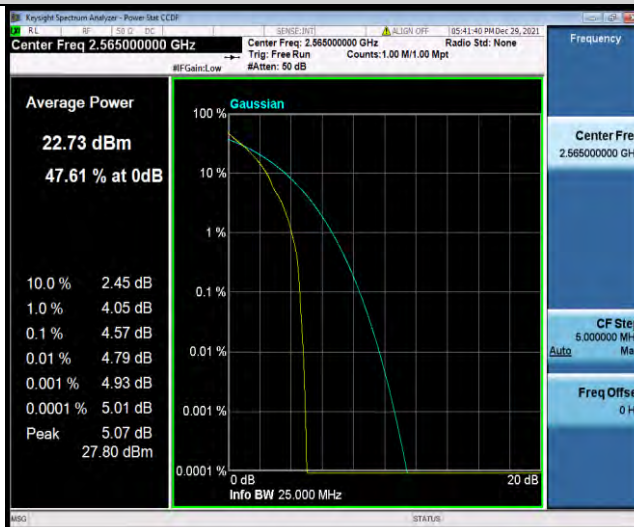

Band7-10MHz-QPSK-21400-50RB#0