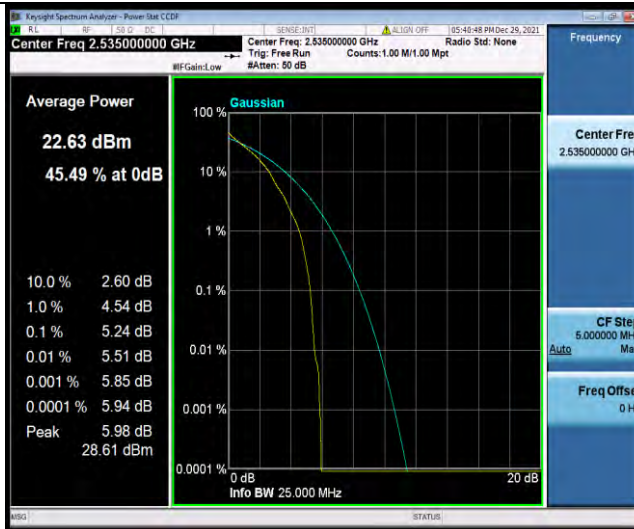

BUREAU VERITAS

Test Report No.: W7L-P21120037RF05

Band7-10MHz-QPSK-20800-1RB#0

Band7-10MHz-QPSK-20800-50RB#0

Band7-10MHz-QPSK-21100-1RB#0

BUREAU VERITAS

Test Report No.: W7L-P21120037RF05

Band7-10MHz-QPSK-21100-50RB#0