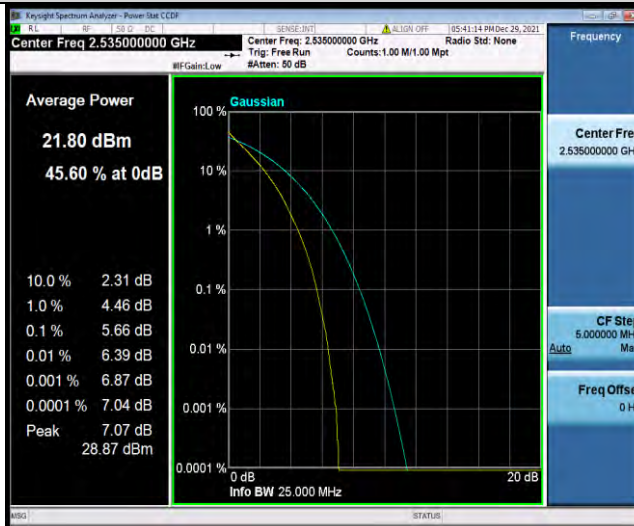

BUREAU VERITAS

Test Report No.: W7L-P21120037RF05

Band7-10MHz-QPSK-20800-1RB#0

Band7-10MHz-QPSK-20800-50RB#0

Band7-10MHz-QPSK-21100-1RB#0

BUREAU VERITAS

Test Report No.: W7L-P21120037RF05

Band7-10MHz-QPSK-21100-50RB#0