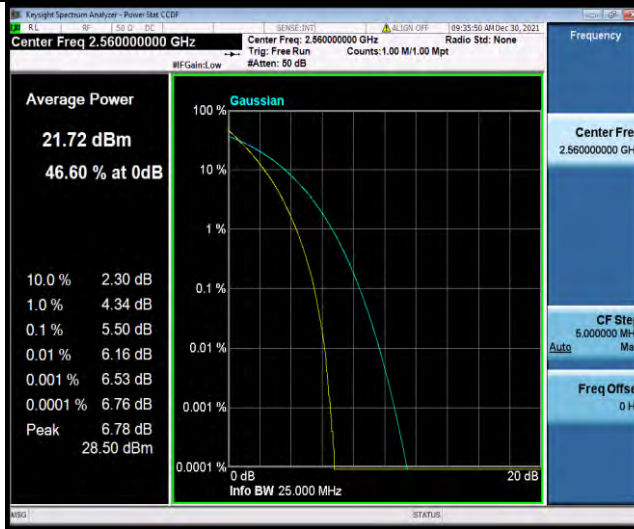

Band7-20MHz-QPSK-21350-1RB#0

Band7-20MHz-QPSK-21350-100RB#0

BUREAU VERITAS

Test Report No.: W7L-P21120037RF05

Band7-20MHz-16QAM-20850-1RB#0

Band7-20MHz-16QAM-20850-100RB#0

Band7-20MHz-16QAM-21100-1RB#0

BUREAU VERITAS