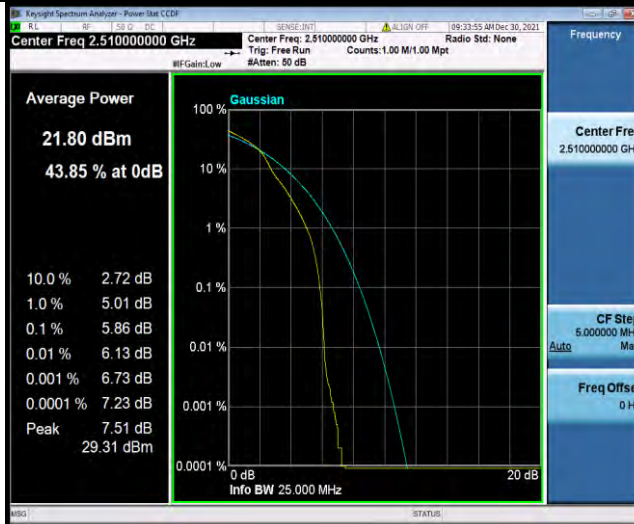

Band7-20MHz-QPSK-21350-1RB#0

Band7-20MHz-QPSK-21350-100RB#0

BUREAU VERITAS

Test Report No.: W7L-P21120037RF05

Band7-20MHz-16QAM-20850-1RB#0

Band7-20MHz-16QAM-20850-100RB#0

Band7-20MHz-16QAM-21100-1RB#0

BUREAU VERITAS