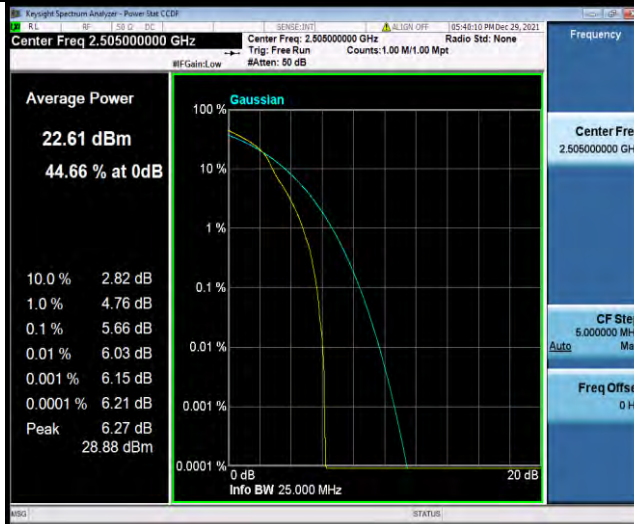

Band7-10MHz-QPSK-21400-1RB#0

Band7-10MHz-QPSK-21400-50RB#0

BUREAU VERITAS

Test Report No.: W7L-P21120037RF05

Band7-10MHz-16QAM-20800-1RB#0

Band7-10MHz-16QAM-20800-50RB#0

Band7-10MHz-16QAM-21100-1RB#0

BUREAU VERITAS