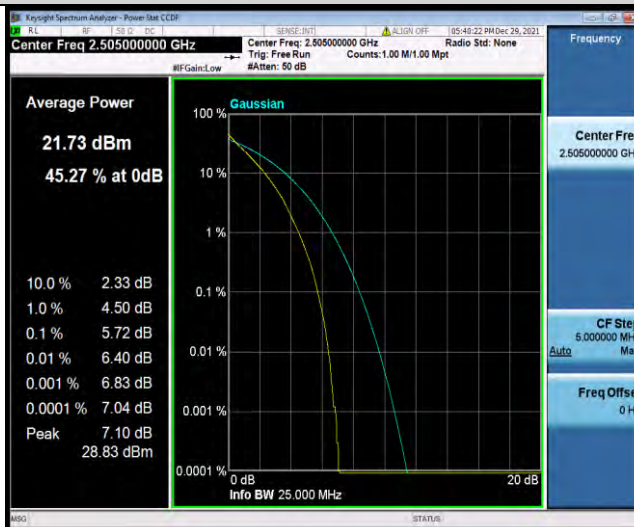

BUREAU VERITAS

Test Report No.: W7L-P21120037RF05

Band7-10MHz-QPSK-20800-1RB#0

Band7-10MHz-QPSK-20800-50RB#0

Band7-10MHz-QPSK-21100-1RB#0

BUREAU VERITAS

Test Report No.: W7L-P21120037RF05

Band7-10MHz-QPSK-21100-50RB#0