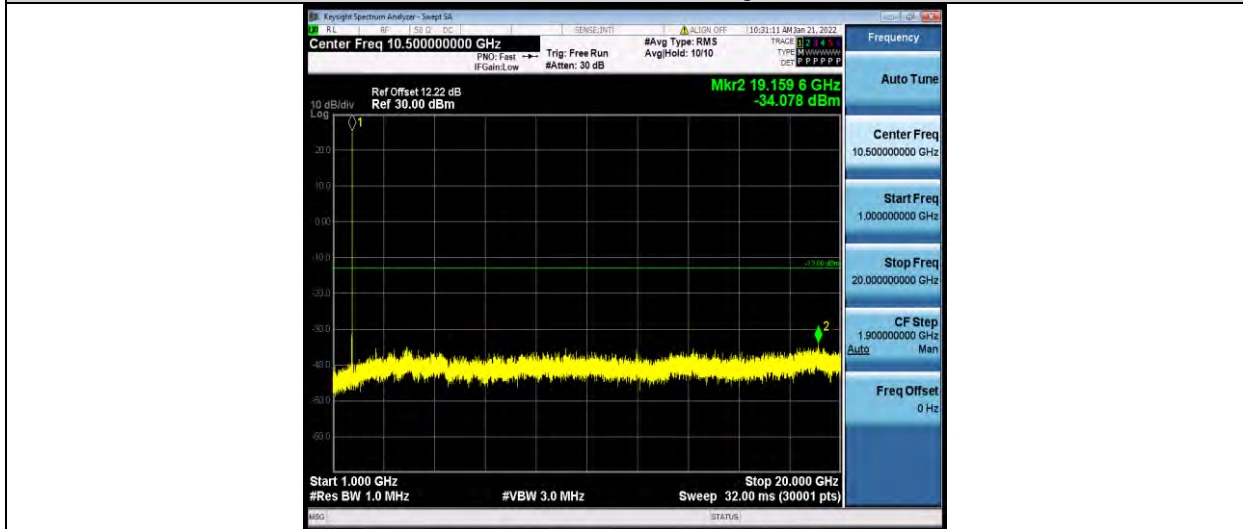

Band4-1.4MHz-64QAM-20393-1RB#0-Range1:30~1000MHz

Band4-1.4MHz-64QAM-20393-1RB#0-Range2:1000~2000MHz

BUREAU VERITAS

Test Report No.: W7L-P21120037RF05

Band4-3MHz-64QAM-19965-1RB#0-Range1:30~1000MHz

Band4-3MHz-64QAM-19965-1RB#0-Range2:1000~20000MHz