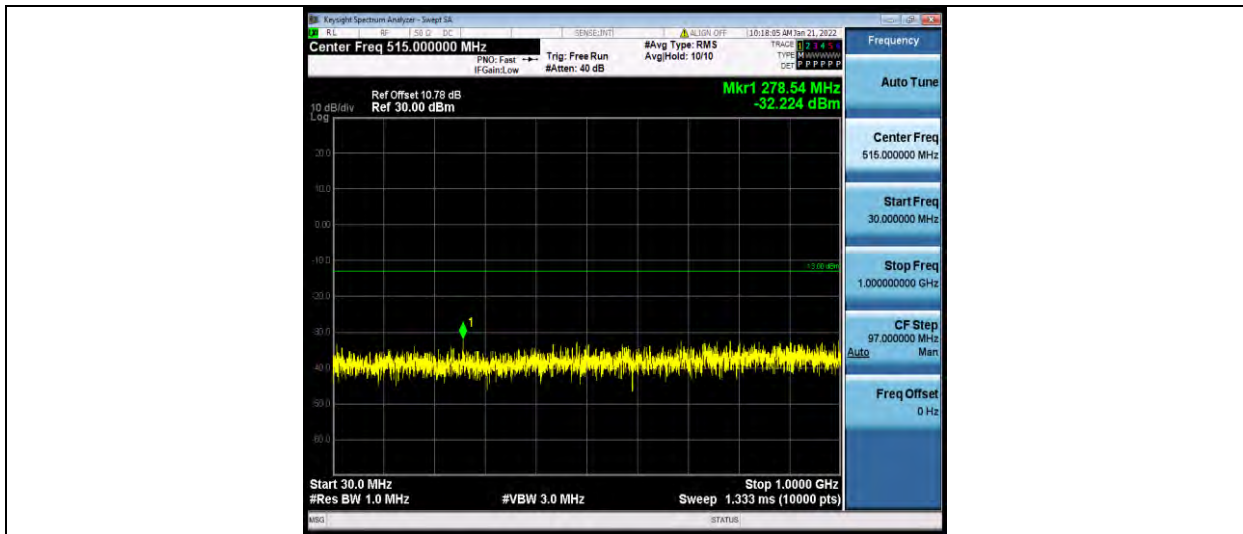

Band4-1.4MHz-64QAM-19957-1RB#0-Range1:30~1000MHz

Band4-1.4MHz-64QAM-19957-1RB#0-Range2:1000~2000MHz

Band4-1.4MHz-64QAM-20175-1RB#0-Range1:30~1000MHz

BUREAU VERITAS

Test Report No.: W7L-P21120037RF05

Band4-1.4MHz-64QAM-20175-1RB#0-Range2:1000~2000MHz