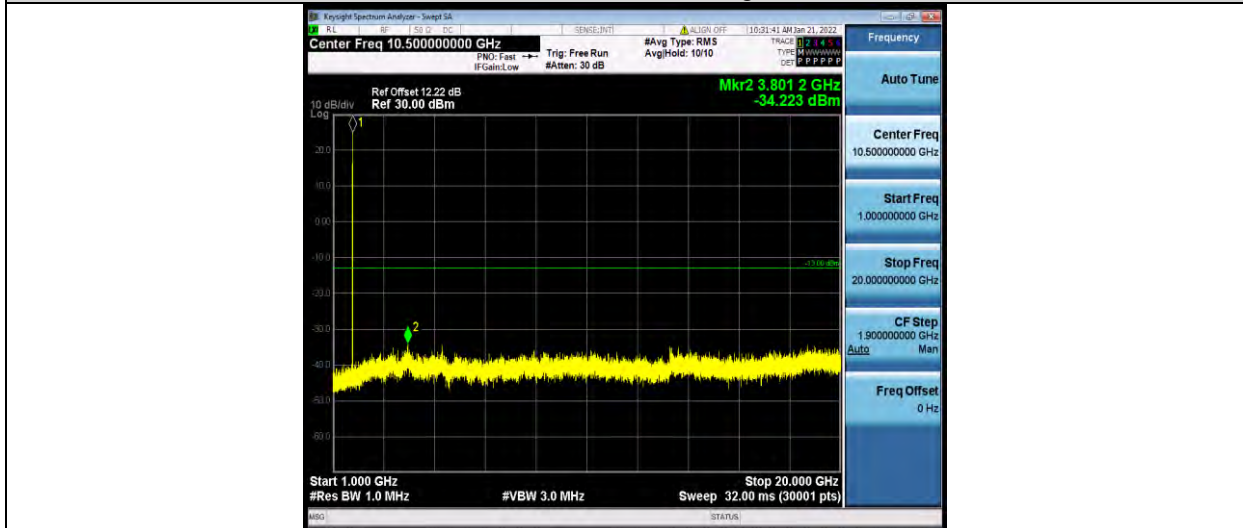

Band4-3MHz-64QAM-20175-1RB#0-Range1:30~1000MHz

BUREAU VERITAS

Test Report No.: W7L-P21120037RF05

Band4-3MHz-64QAM-20175-1RB#0-Range2: 1000~20000MHz

Band4-3MHz-64QAM-20385-1RB#0-Range1: 30~1000MHz

Band4-3MHz-64QAM-20385-1RB#0-Range2: 1000~20000MHz