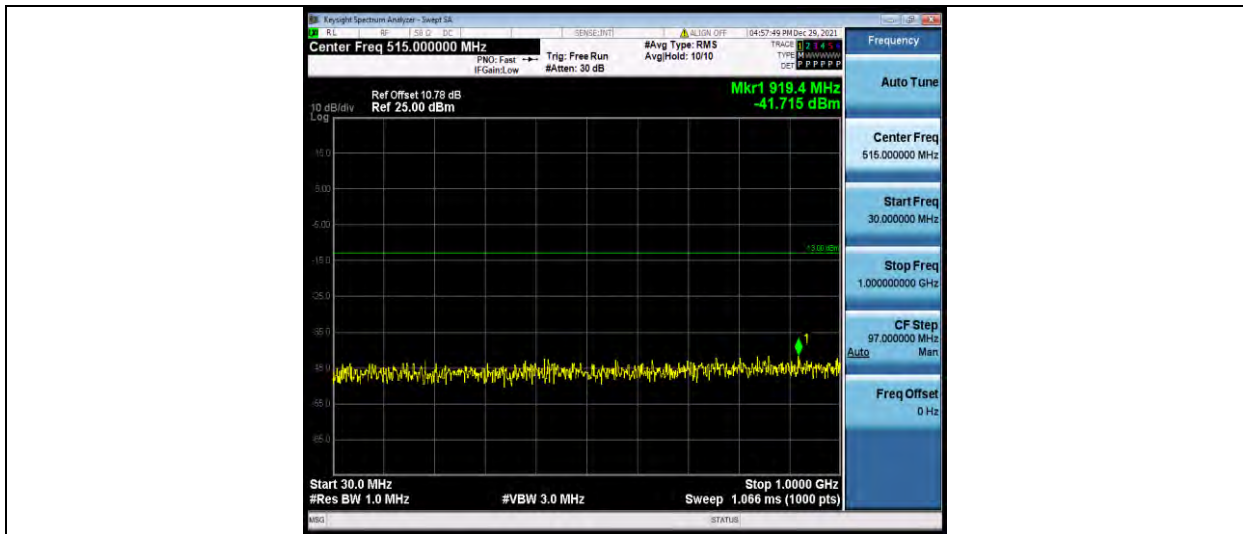

BUREAU VERITAS

Test Report No.: W7L-P21120037RF05

Band4-20MHz-16QAM-20050-1RB#0-Range1:30~1000MHz

Band4-20MHz-16QAM-20050-1RB#0-Range2:1000~2000MHz

Band4-20MHz-16QAM-20175-1RB#0-Range1:30~1000MHz

BUREAU VERITAS

Test Report No.: W7L-P21120037RF05

Band4-20MHz-16QAM-20175-1RB#0-Range2:1000~20000MHz

Band4-20MHz-16QAM-20300-1RB#0-Range1:30~1000MHz

Band4-20MHz-16QAM-20300-1RB#0-Range2:1000~20000MHz

BUREAU VERITAS

Test Report No.: W7L-P21120037RF05