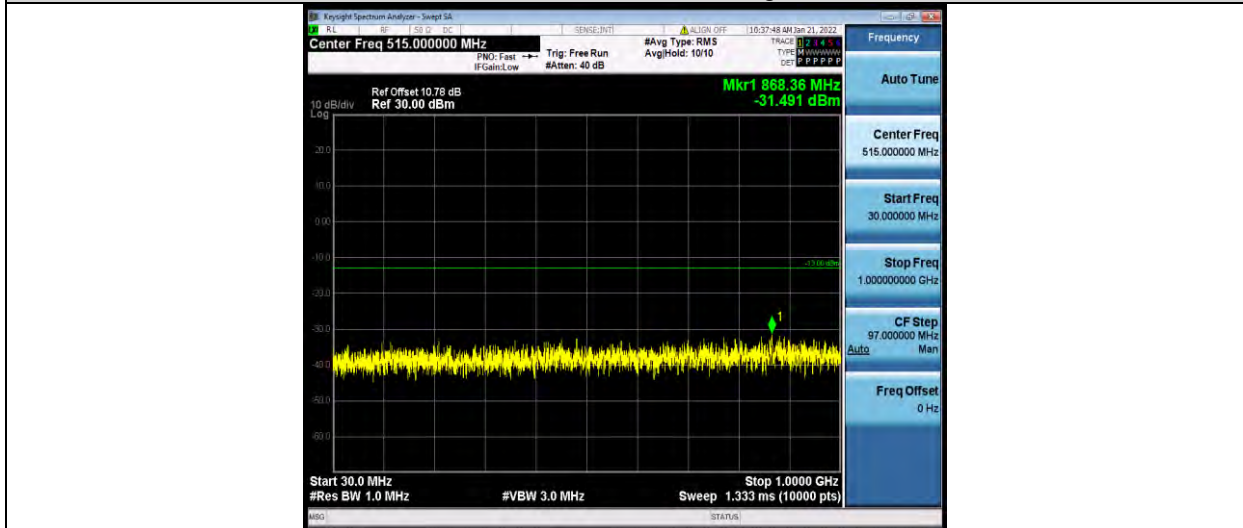

Band4-5MHz-64QAM-19975-1RB#0-Range2:1000~20000MHz