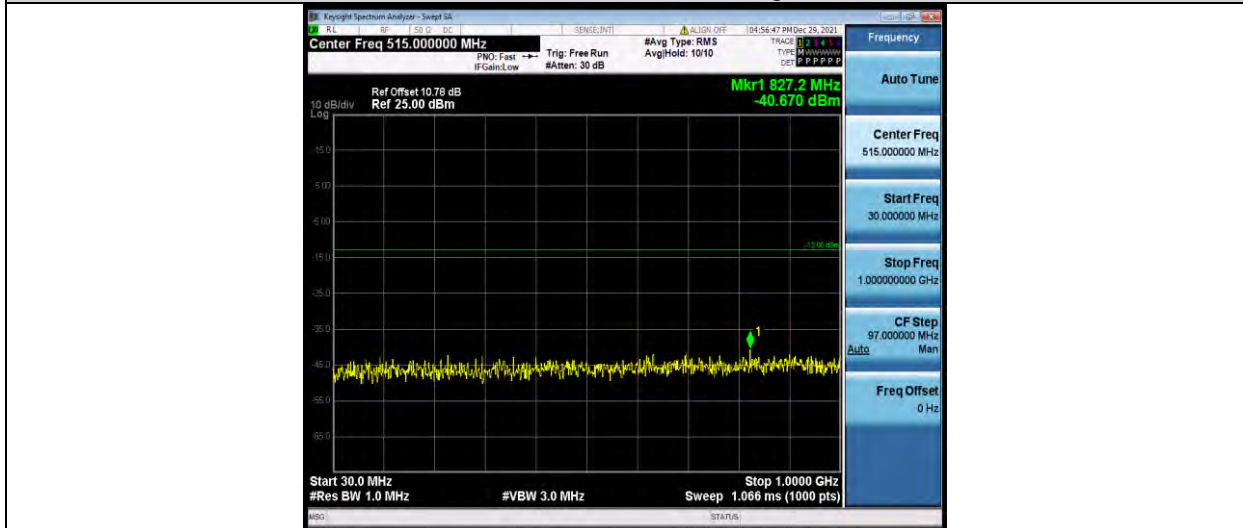

BUREAU VERITAS

Test Report No.: W7L-P21120037RF05

Band4-20MHz-16QAM-20050-1RB#0-Range1:30~1000MHz

Band4-20MHz-16QAM-20050-1RB#0-Range2:1000~2000MHz

Band4-20MHz-16QAM-20175-1RB#0-Range1:30~1000MHz

BUREAU VERITAS

Test Report No.: W7L-P21120037RF05

Band4-20MHz-16QAM-20175-1RB#0-Range2:1000~20000MHz

Band4-20MHz-16QAM-20300-1RB#0-Range1:30~1000MHz

Band4-20MHz-16QAM-20300-1RB#0-Range2:1000~20000MHz

BUREAU VERITAS

Test Report No.: W7L-P21120037RF05