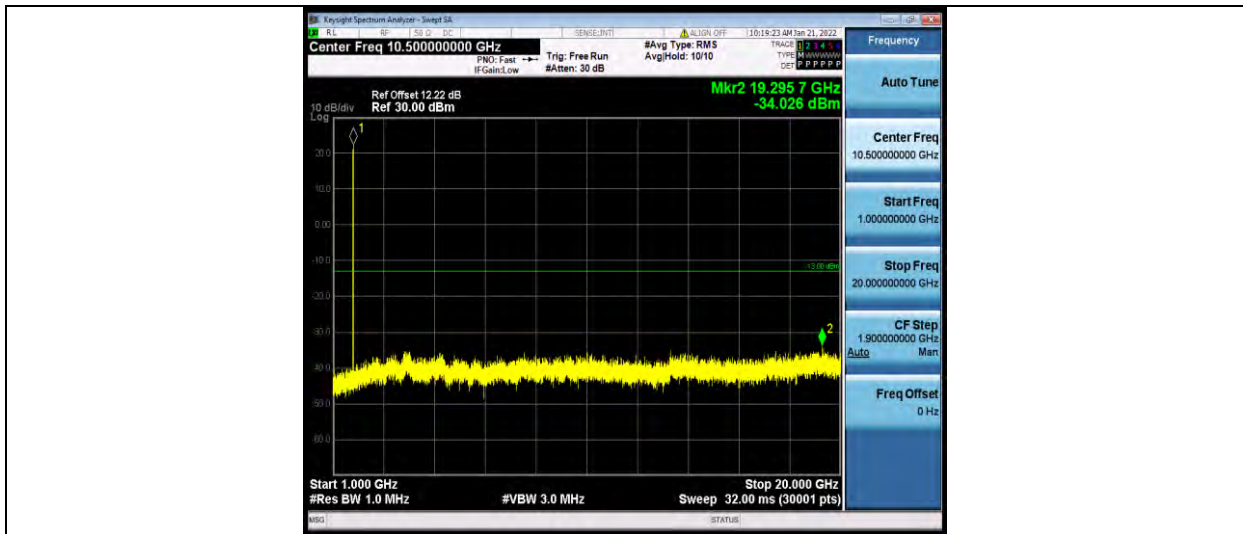

Band4-1.4MHz-64QAM-20393-1RB#0-Range1:30~1000MHz

Band4-1.4MHz-64QAM-20393-1RB#0-Range2:1000~2000MHz

BUREAU VERITAS

Test Report No.: W7L-P21120037RF05

Band4-3MHz-64QAM-19965-1RB#0-Range1:30~1000MHz

Band4-3MHz-64QAM-19965-1RB#0-Range2:1000~20000MHz