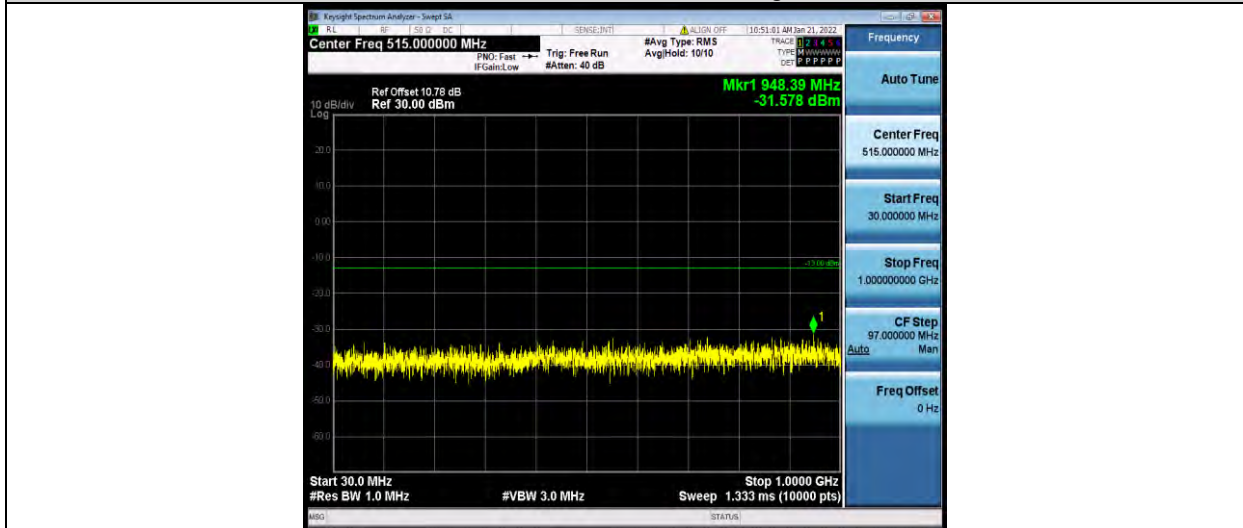

Band4-10MHz-64QAM-20350-1RB#0-Range1:30~1000MHz

Band4-10MHz-64QAM-20350-1RB#0-Range2:1000~20000MHz

BUREAU VERITAS

Test Report No.: W7L-P21120037RF05

Band4-15MHz-64QAM-20025-1RB#0-Range1:30~1000MHz

Band4-15MHz-64QAM-20025-1RB#0-Range2:1000~2000MHz