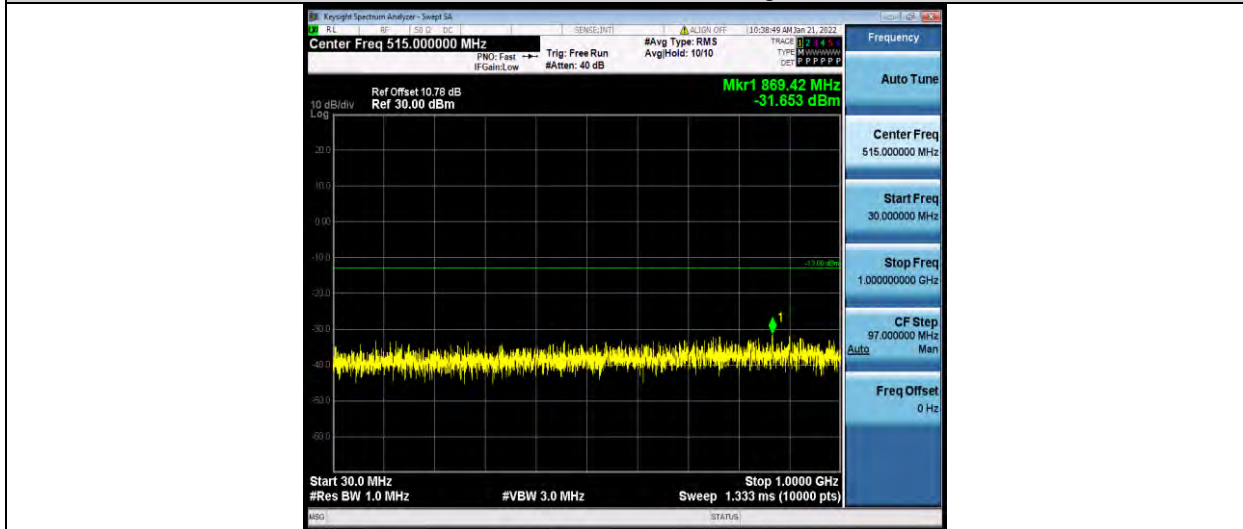

Band4-5MHz-64QAM-20375-1RB#0-Range2:1000~20000MHz