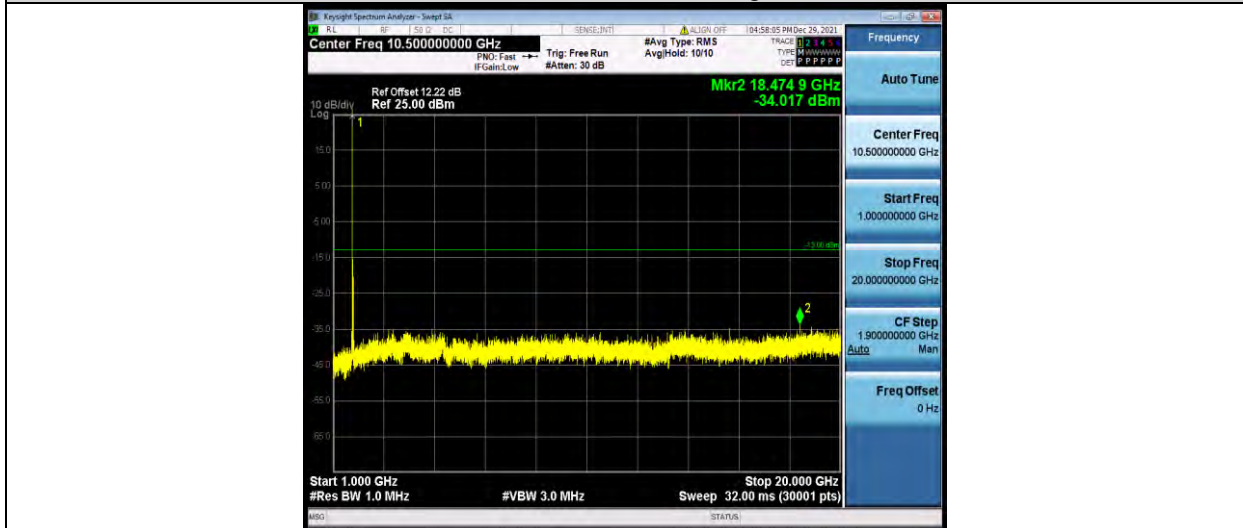

BUREAU VERITAS

Test Report No.: W7L-P21120037RF05

Band4-20MHz-16QAM-20050-1RB#0-Range1:30~1000MHz

Band4-20MHz-16QAM-20050-1RB#0-Range2:1000~2000MHz

Band4-20MHz-16QAM-20175-1RB#0-Range1:30~1000MHz

BUREAU VERITAS

Test Report No.: W7L-P21120037RF05

Band4-20MHz-16QAM-20175-1RB#0-Range2:1000~20000MHz

Band4-20MHz-16QAM-20300-1RB#0-Range1:30~1000MHz

Band4-20MHz-16QAM-20300-1RB#0-Range2:1000~20000MHz

BUREAU VERITAS

Test Report No.: W7L-P21120037RF05