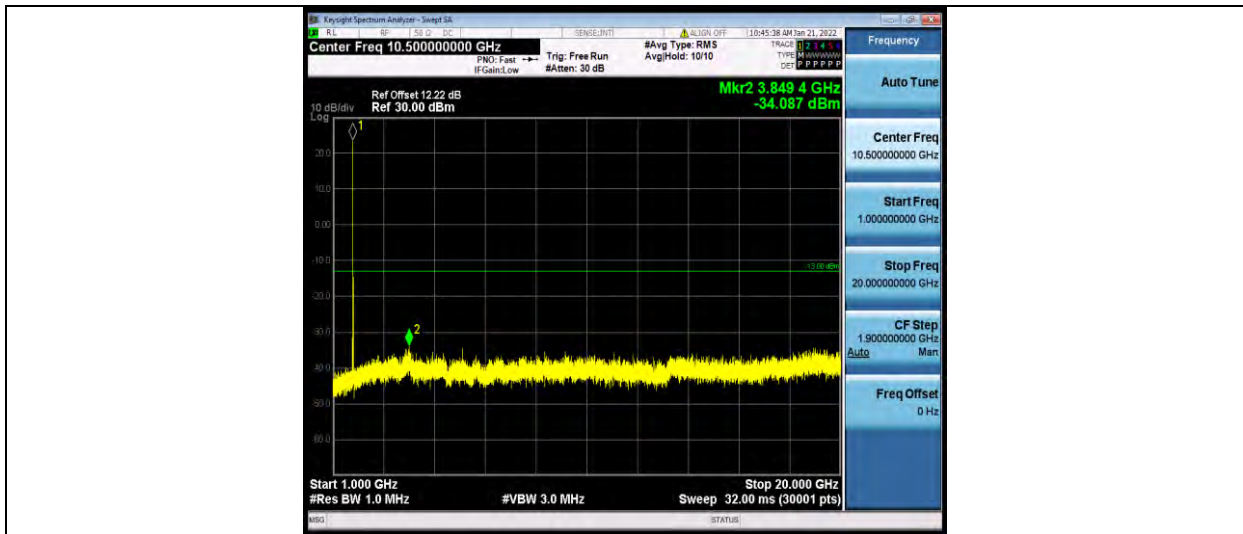

Band4-10MHz-64QAM-20350-1RB#0-Range1:30~1000MHz

Band4-10MHz-64QAM-20350-1RB#0-Range2:1000~20000MHz

BUREAU VERITAS

Test Report No.: W7L-P21120037RF05

Band4-15MHz-64QAM-20025-1RB#0-Range1:30~1000MHz

Band4-15MHz-64QAM-20025-1RB#0-Range2:1000~2000MHz