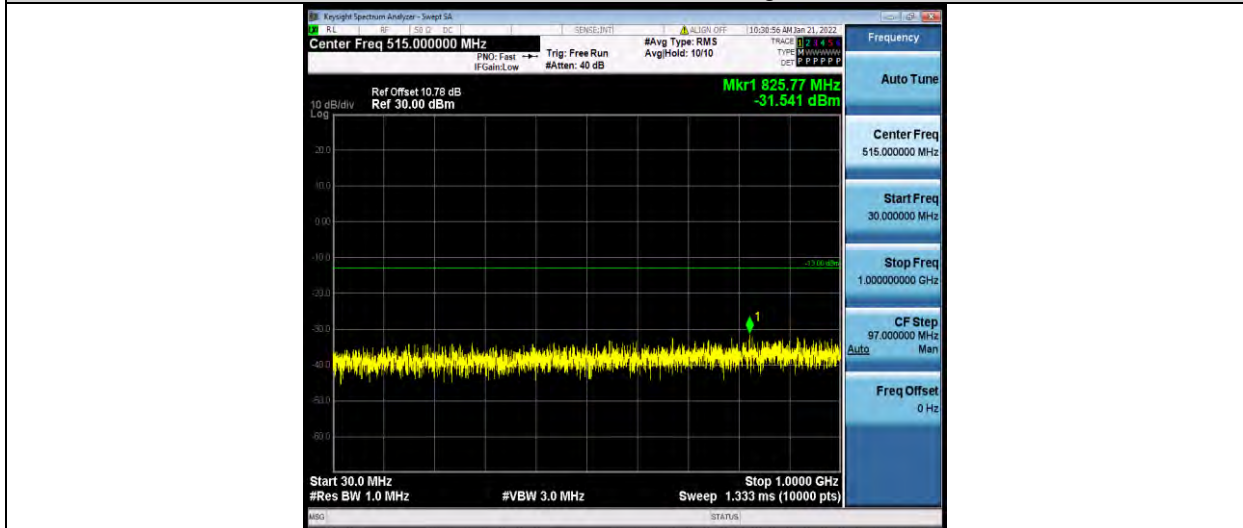

Band4-1.4MHz-64QAM-20393-1RB#0-Range1:30~1000MHz

Band4-1.4MHz-64QAM-20393-1RB#0-Range2:1000~2000MHz

BUREAU VERITAS

Test Report No.: W7L-P21120037RF05

Band4-3MHz-64QAM-19965-1RB#0-Range1:30~1000MHz

Band4-3MHz-64QAM-19965-1RB#0-Range2:1000~20000MHz