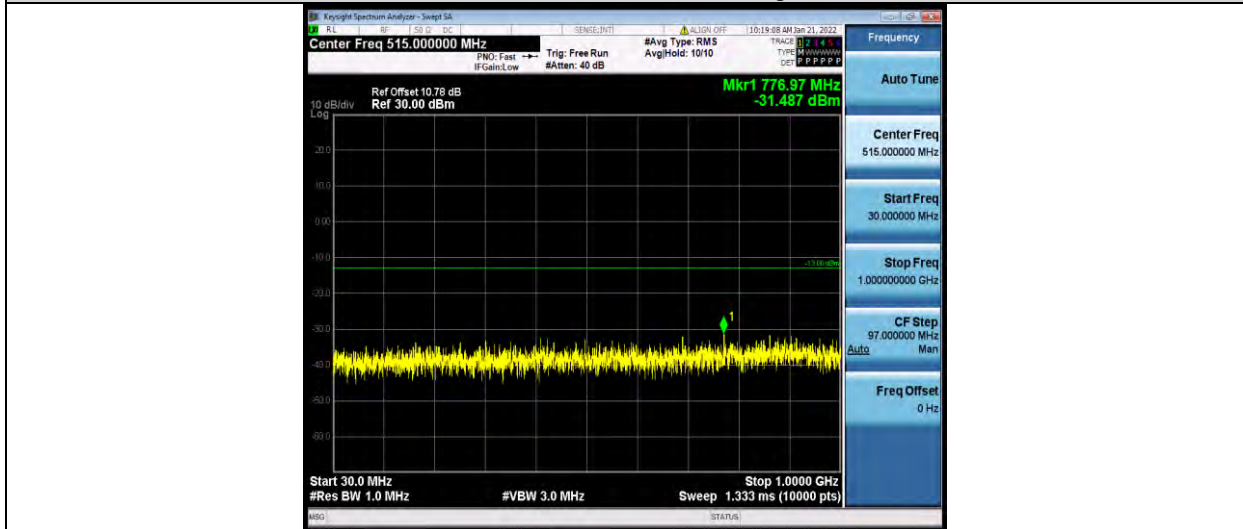

Band4-1.4MHz-64QAM-20393-1RB#0-Range2:1000~2000MHz