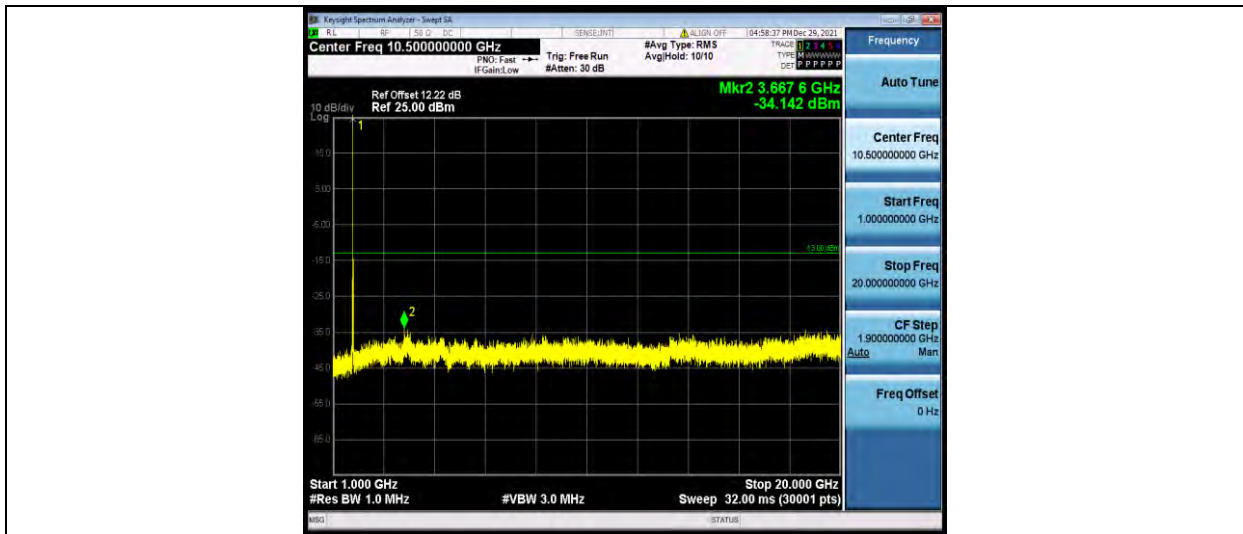

BUREAU VERITAS

Test Report No.: W7L-P21120037RF05

Band4-20MHz-16QAM-20050-1RB#0-Range1:30~1000MHz

Band4-20MHz-16QAM-20050-1RB#0-Range2:1000~2000MHz

Band4-20MHz-16QAM-20175-1RB#0-Range1:30~1000MHz

BUREAU VERITAS

Test Report No.: W7L-P21120037RF05

Band4-20MHz-16QAM-20175-1RB#0-Range2:1000~20000MHz

Band4-20MHz-16QAM-20300-1RB#0-Range1:30~1000MHz

Band4-20MHz-16QAM-20300-1RB#0-Range2:1000~20000MHz

BUREAU VERITAS

Test Report No.: W7L-P21120037RF05