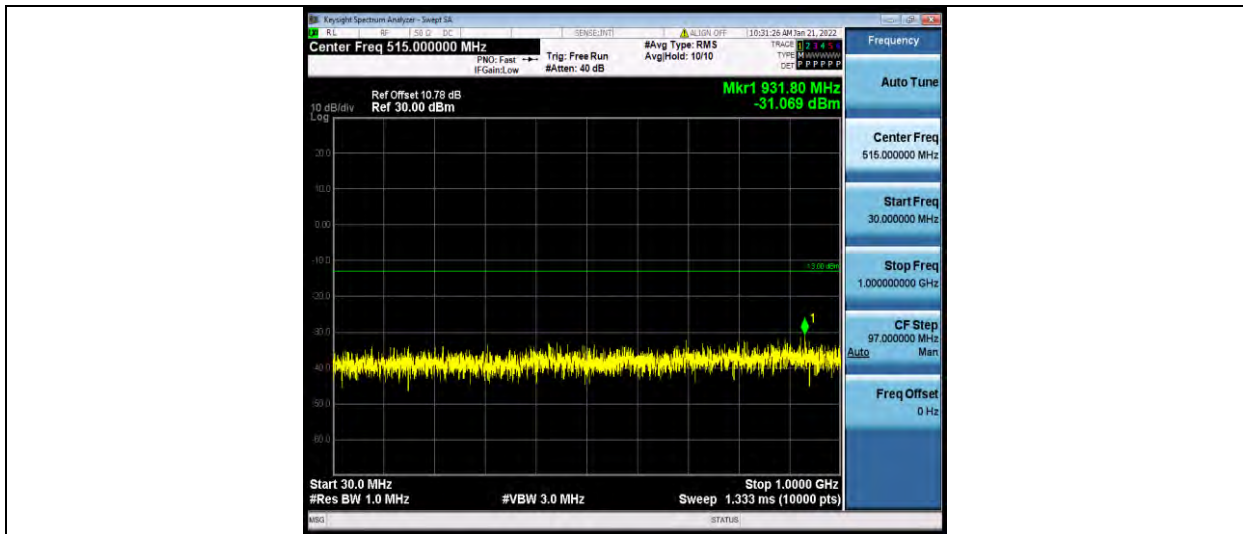

BUREAU VERITAS

Test Report No.: W7L-P21120037RF05

Band4-3MHz-64QAM-20175-1RB#0-Range2: 1000~20000MHz