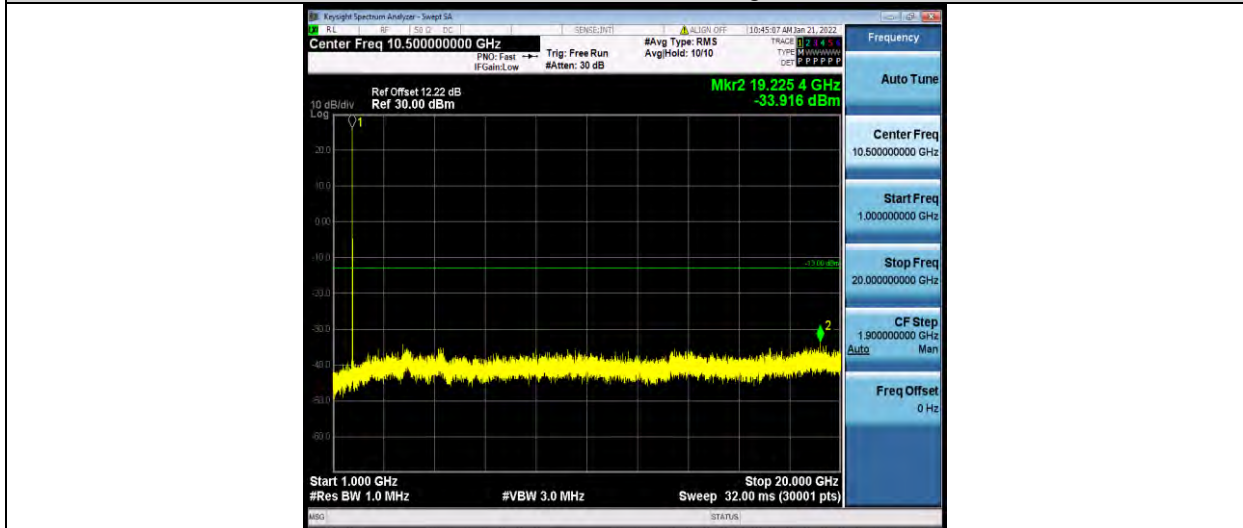

Band4-10MHz-64QAM-20000-1RB#0-Range1:30~1000MHz

Band4-10MHz-64QAM-20000-1RB#0-Range2:1000~2000MHz

Band4-10MHz-64QAM-20175-1RB#0-Range1:30~1000MHz

BUREAU VERITAS

Test Report No.: W7L-P21120037RF05

Band4-10MHz-64QAM-20175-1RB#0-Range2:1000~20000MHz