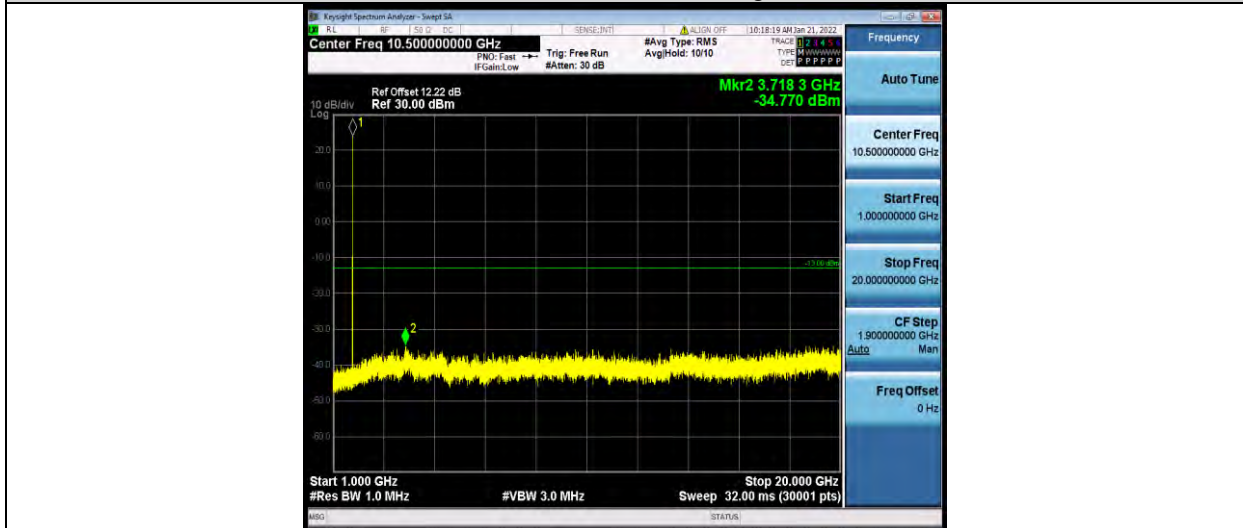

Band4-1.4MHz-64QAM-19957-1RB#0-Range1:30~1000MHz

Band4-1.4MHz-64QAM-19957-1RB#0-Range2:1000~2000MHz

Band4-1.4MHz-64QAM-20175-1RB#0-Range1:30~1000MHz

BUREAU VERITAS

Test Report No.: W7L-P21120037RF05

Band4-1.4MHz-64QAM-20175-1RB#0-Range2:1000~2000MHz