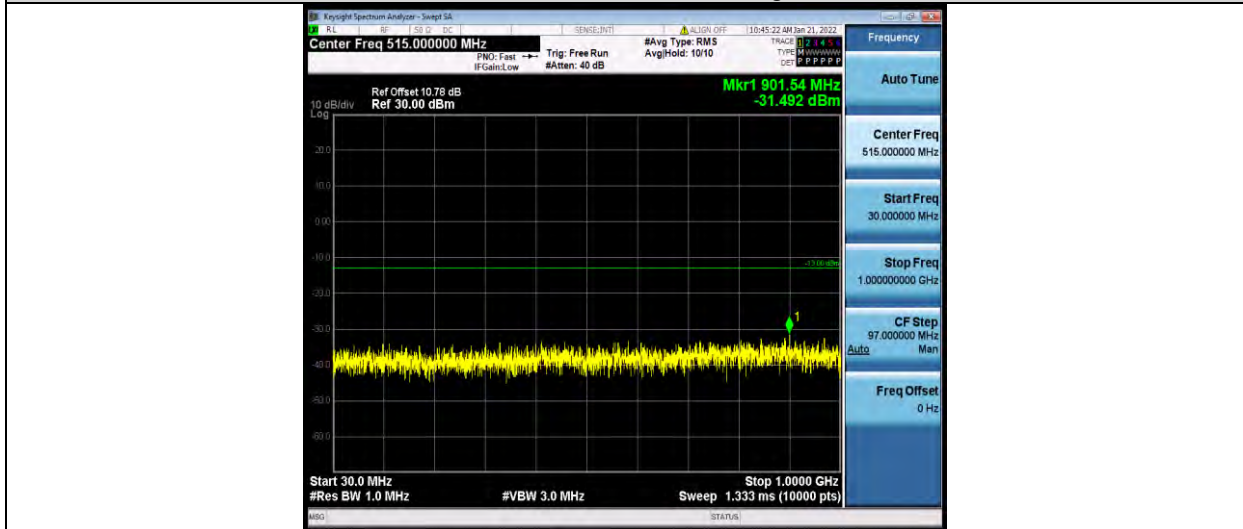

Band4-10MHz-64QAM-20350-1RB#0-Range2:1000~20000MHz