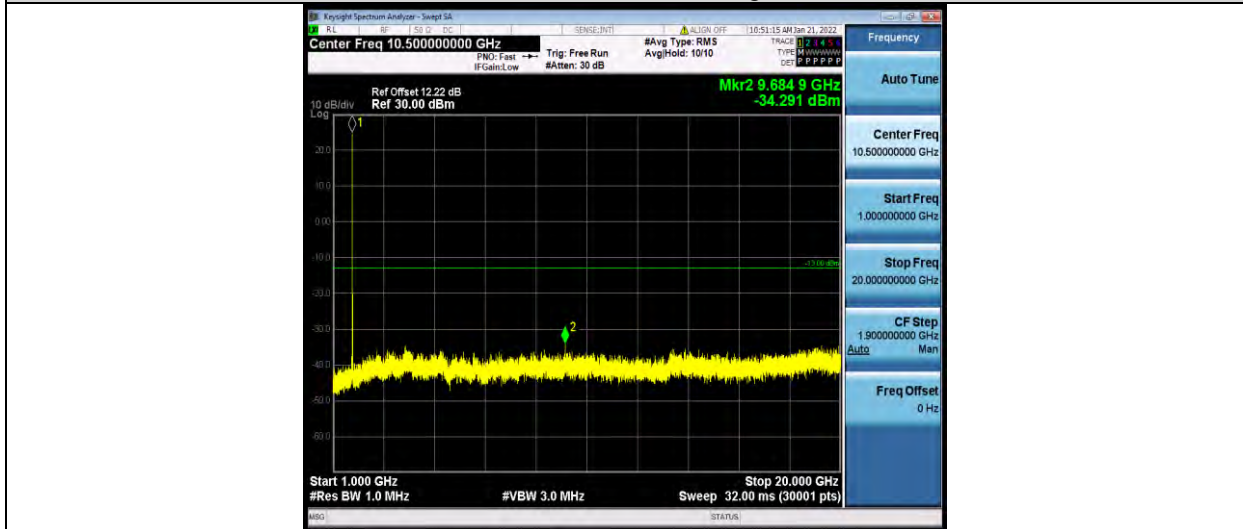

Band4-10MHz-64QAM-20350-1RB#0-Range1:30~1000MHz

Band4-10MHz-64QAM-20350-1RB#0-Range2:1000~20000MHz

BUREAU VERITAS

Test Report No.: W7L-P21120037RF05

Band4-15MHz-64QAM-20025-1RB#0-Range1:30~1000MHz

Band4-15MHz-64QAM-20025-1RB#0-Range2:1000~2000MHz