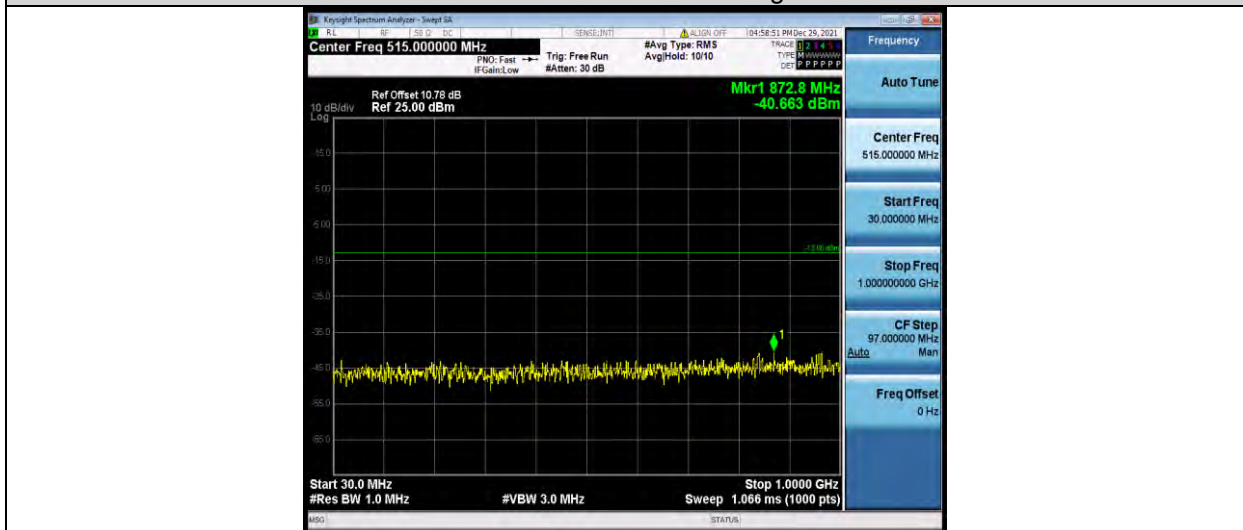

BUREAU VERITAS

Test Report No.: W7L-P21120037RF05

Band4-20MHz-16QAM-20050-1RB#0-Range1:30~1000MHz

Band4-20MHz-16QAM-20050-1RB#0-Range2:1000~2000MHz

Band4-20MHz-16QAM-20175-1RB#0-Range1:30~1000MHz

BUREAU VERITAS

Test Report No.: W7L-P21120037RF05

Band4-20MHz-16QAM-20175-1RB#0-Range2:1000~20000MHz

Band4-20MHz-16QAM-20300-1RB#0-Range1:30~1000MHz

Band4-20MHz-16QAM-20300-1RB#0-Range2:1000~20000MHz

BUREAU VERITAS

Test Report No.: W7L-P21120037RF05