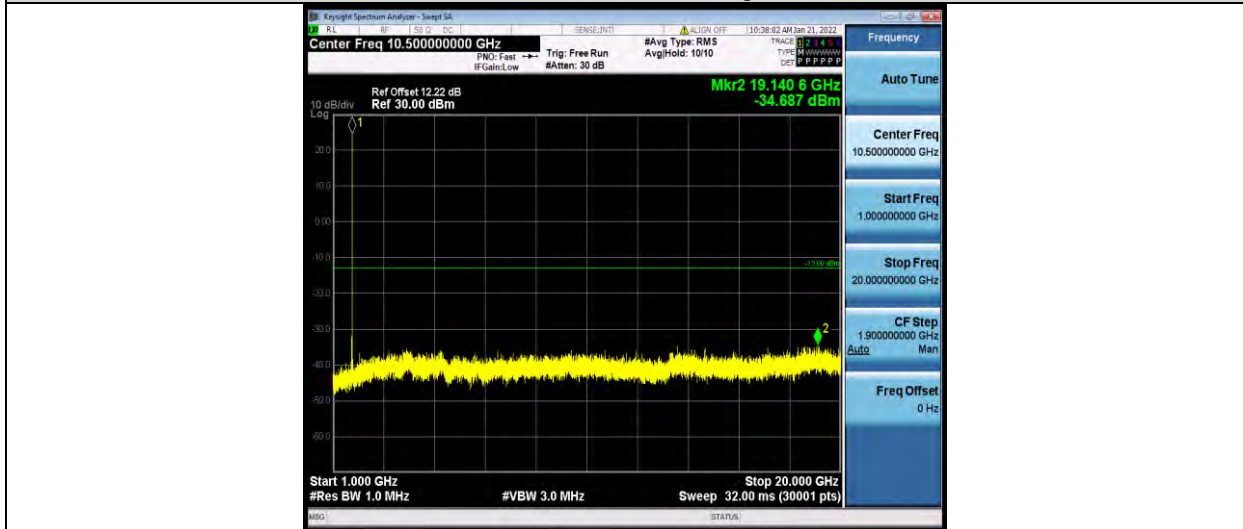

BUREAU VERITAS

Test Report No.: W7L-P21120037RF05

Band4-5MHz-64QAM-19975-1RB#0-Range1:30~1000MHz

Band4-5MHz-64QAM-19975-1RB#0-Range2:1000~20000MHz

Band4-5MHz-64QAM-20175-1RB#0-Range1:30~1000MHz

BUREAU VERITAS