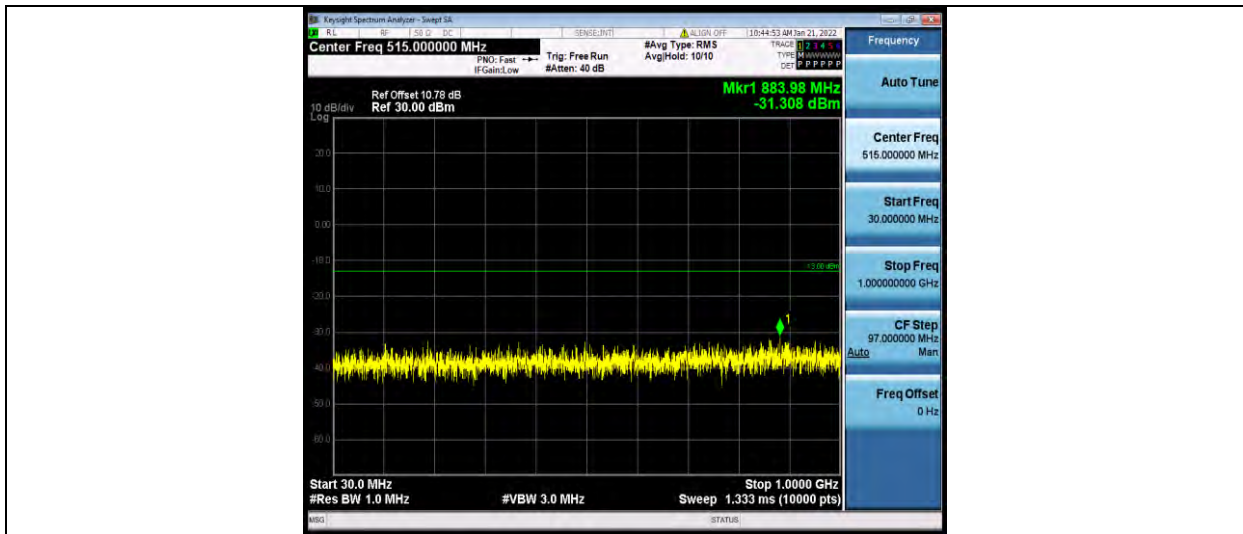

Band4-10MHz-64QAM-20000-1RB#0-Range1:30~1000MHz

Band4-10MHz-64QAM-20000-1RB#0-Range2:1000~2000MHz

Band4-10MHz-64QAM-20175-1RB#0-Range1:30~1000MHz

BUREAU VERITAS

Test Report No.: W7L-P21120037RF05

Band4-10MHz-64QAM-20175-1RB#0-Range2:1000~20000MHz