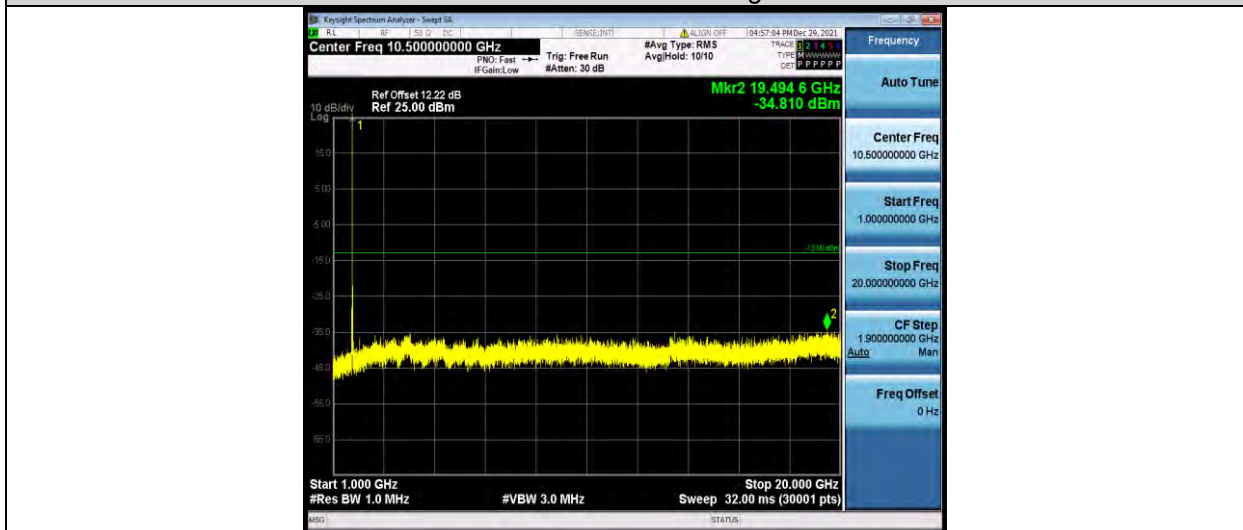

BUREAU VERITAS

Test Report No.: W7L-P21120037RF05

Band4-20MHz-16QAM-20050-1RB#0-Range1:30~1000MHz

Band4-20MHz-16QAM-20050-1RB#0-Range2:1000~2000MHz

Band4-20MHz-16QAM-20175-1RB#0-Range1:30~1000MHz

BUREAU VERITAS

Test Report No.: W7L-P21120037RF05

Band4-20MHz-16QAM-20175-1RB#0-Range2:1000~20000MHz

Band4-20MHz-16QAM-20300-1RB#0-Range1:30~1000MHz

Band4-20MHz-16QAM-20300-1RB#0-Range2:1000~20000MHz

BUREAU VERITAS

Test Report No.: W7L-P21120037RF05