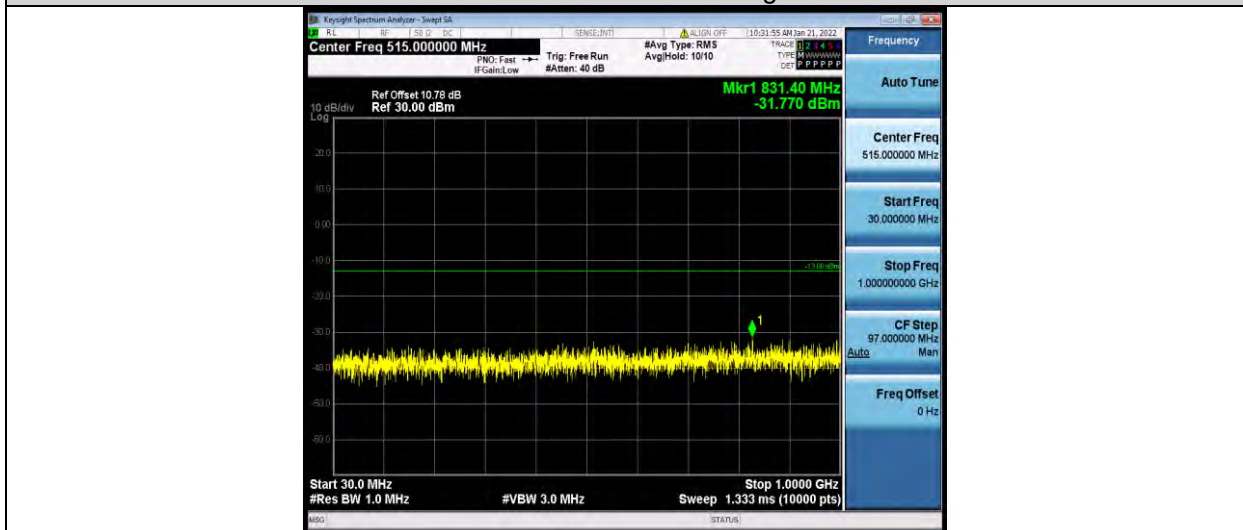

Band4-3MHz-64QAM-20175-1RB#0-Range1:30~1000MHz

BUREAU VERITAS

Test Report No.: W7L-P21120037RF05

Band4-3MHz-64QAM-20175-1RB#0-Range2: 1000~20000MHz

Band4-3MHz-64QAM-20385-1RB#0-Range1: 30~1000MHz

Band4-3MHz-64QAM-20385-1RB#0-Range2: 1000~20000MHz