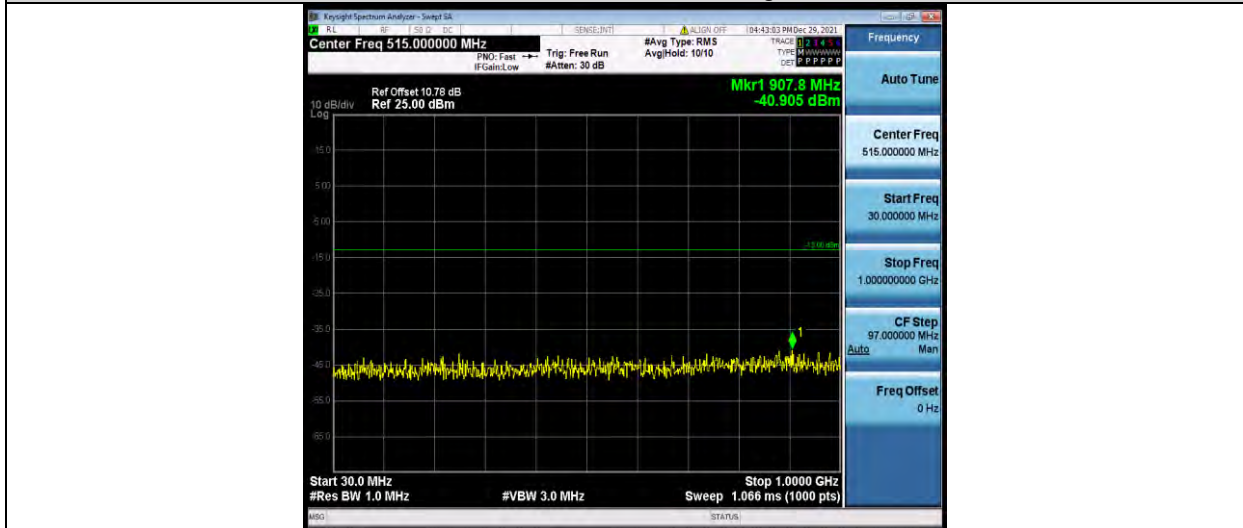

Band4-10MHz-16QAM-20175-1RB#0-Range2:1000~2000MHz

Band4-10MHz-16QAM-20350-1RB#0-Range1:30~1000MHz

Band4-10MHz-16QAM-20350-1RB#0-Range2:1000~2000MHz

BUREAU VERITAS

Test Report No.: W7L-P21120037RF05

Band4-15MHz-QPSK-20025-1RB#0-Range1:30~1000MHz