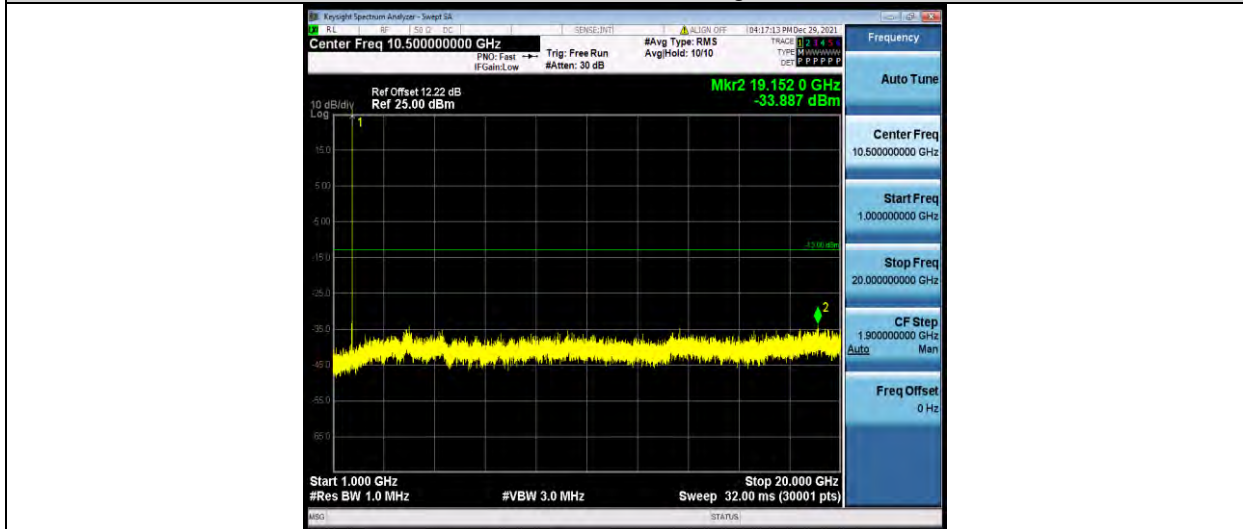

BUREAU VERITAS

Test Report No.: W7L-P21120037RF05

Band4-5MHz-QPSK-19975-1RB#0-Range1:30~1000MHz

Band4-5MHz-QPSK-19975-1RB#0-Range2:1000~2000MHz

Band4-5MHz-QPSK-20175-1RB#0-Range1:30~1000MHz

BUREAU VERITAS

Test Report No.: W7L-P21120037RF05