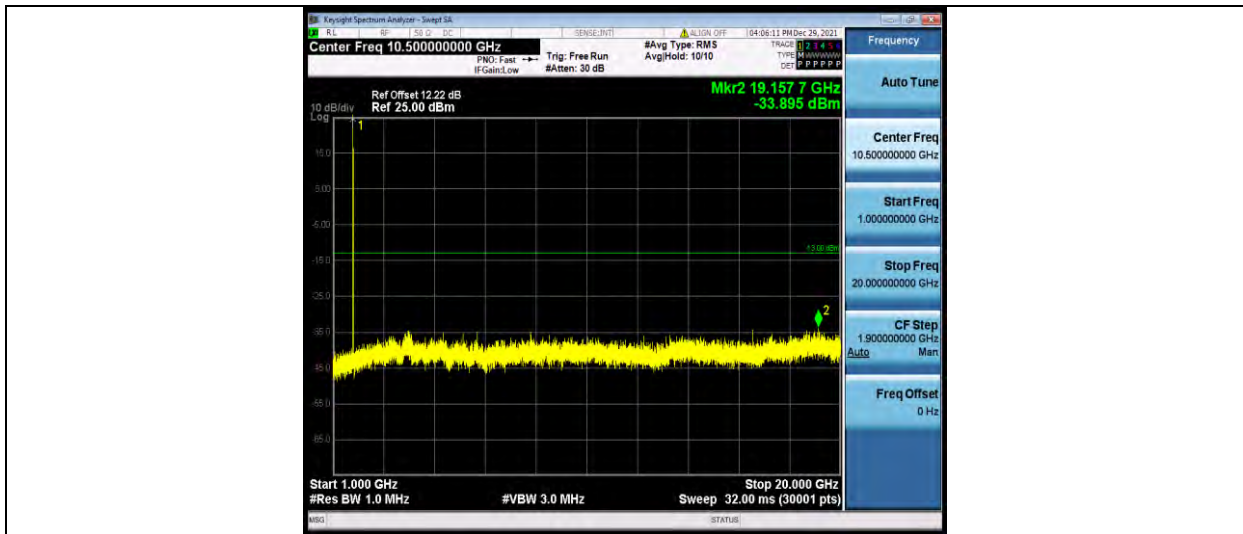

BUREAU VERITAS

Test Report No.: W7L-P21120037RF05

Band4-5MHz-QPSK-19975-1RB#0-Range1:30~1000MHz

Band4-5MHz-QPSK-19975-1RB#0-Range2:1000~2000MHz

Band4-5MHz-QPSK-20175-1RB#0-Range1:30~1000MHz

BUREAU VERITAS

Test Report No.: W7L-P21120037RF05