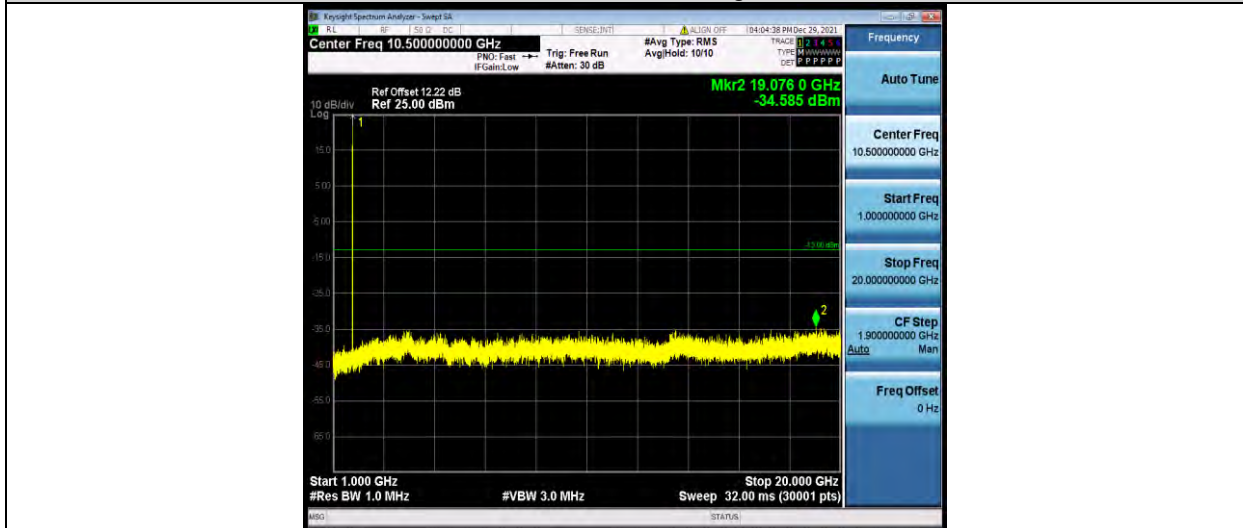

Band4-3MHz-QPSK-19965-1RB#0-Range1:30~1000MHz

Band4-3MHz-QPSK-19965-1RB#0-Range2:1000~2000MHz

Band4-3MHz-QPSK-20175-1RB#0-Range1:30~1000MHz

BUREAU VERITAS

Test Report No.: W7L-P21120037RF05

Band4-3MHz-QPSK-20175-1RB#0-Range2:1000~20000MHz