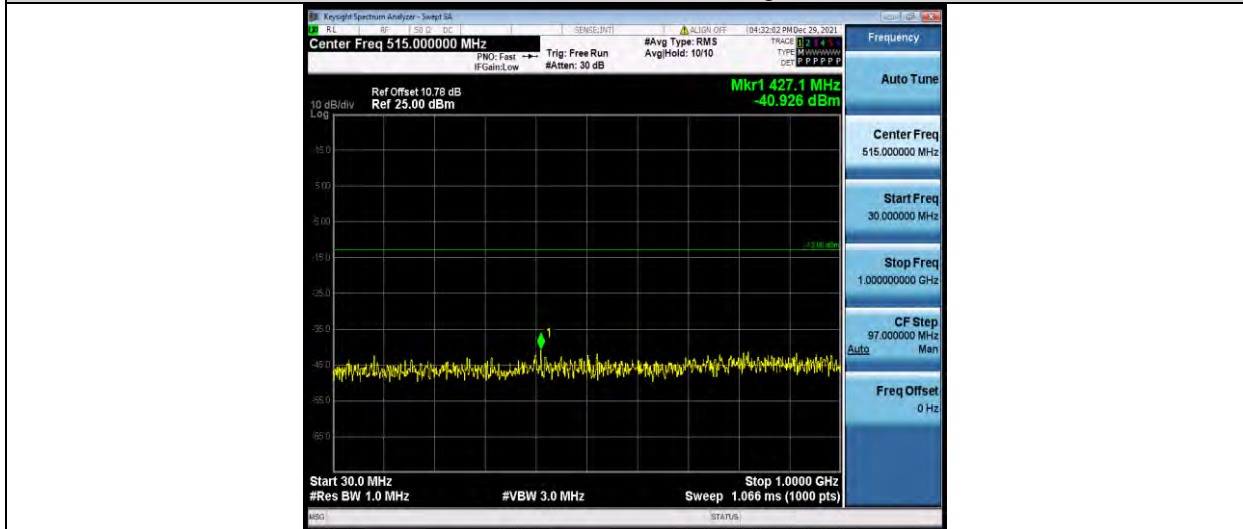

BUREAU VERITAS

Test Report No.: W7L-P21120037RF05

Band4-10MHz-QPSK-20175-1RB#0-Range2: 1000~20000MHz

Band4-10MHz-QPSK-20350-1RB#0-Range1: 30~1000MHz

Band4-10MHz-QPSK-20350-1RB#0-Range2: 1000~20000MHz

BUREAU VERITAS