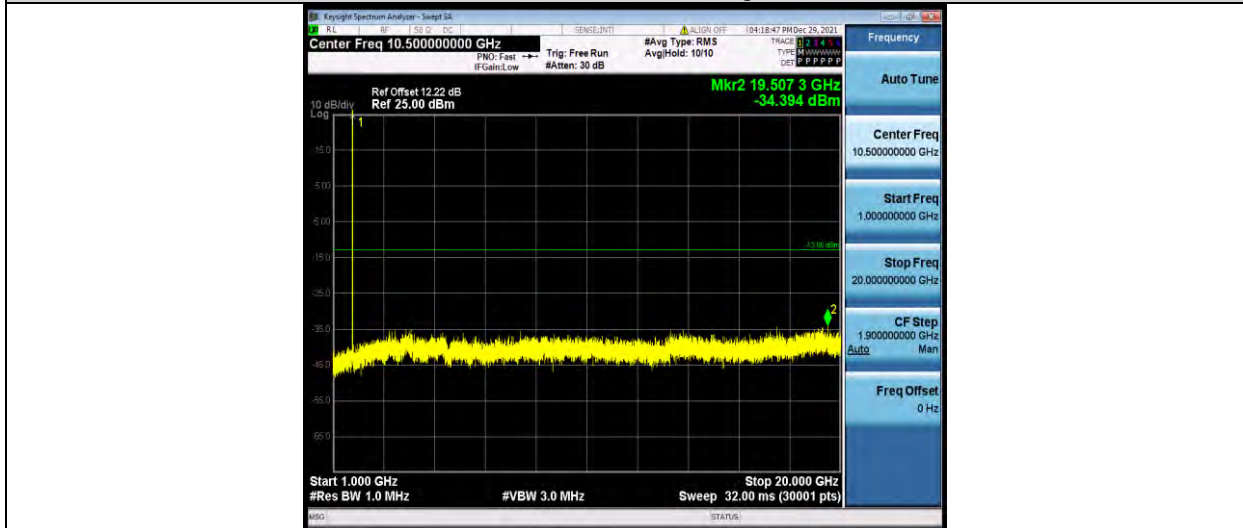

Band4-5MHz-16QAM-19975-1RB#0-Range2:1000~20000MHz

Band4-5MHz-16QAM-20175-1RB#0-Range1:30~1000MHz

BUREAU VERITAS

Test Report No.: W7L-P21120037RF05

Band4-5MHz-16QAM-20175-1RB#0-Range2:1000~20000MHz

Band4-5MHz-16QAM-20375-1RB#0-Range1:30~1000MHz