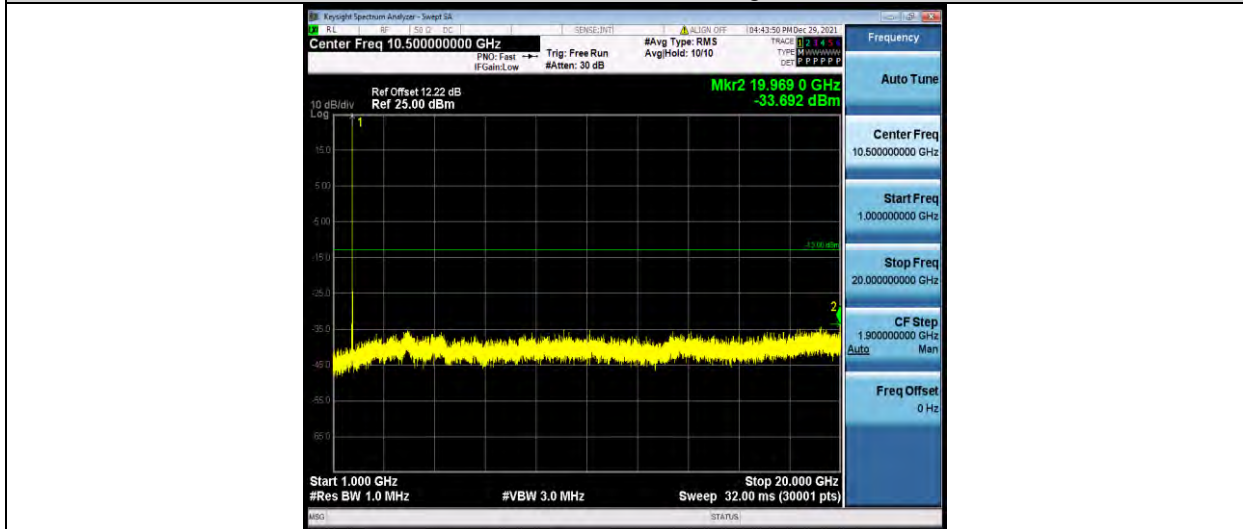

Band4-15MHz-QPSK-20325-1RB#0-Range2: 1000~20000MHz

BUREAU VERITAS

Test Report No.: W7L-P21120037RF05

Band4-15MHz-16QAM-20025-1RB#0-Range1:30~1000MHz

Band4-15MHz-16QAM-20025-1RB#0-Range2:1000~2000MHz

Band4-15MHz-16QAM-20175-1RB#0-Range1:30~1000MHz