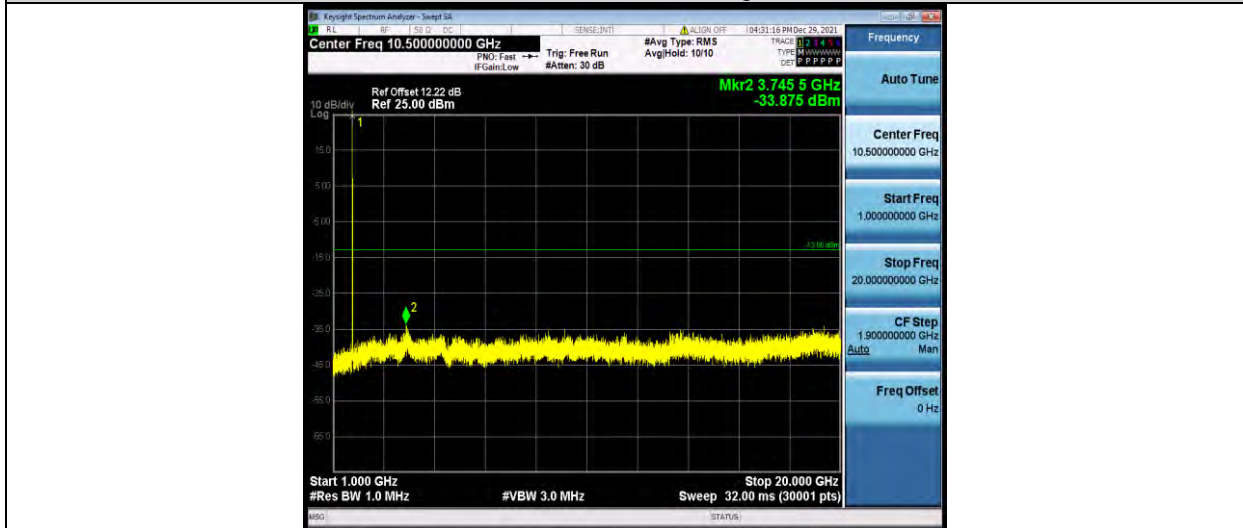

Band4-10MHz-QPSK-20350-1RB#0-Range1: 30~1000MHz