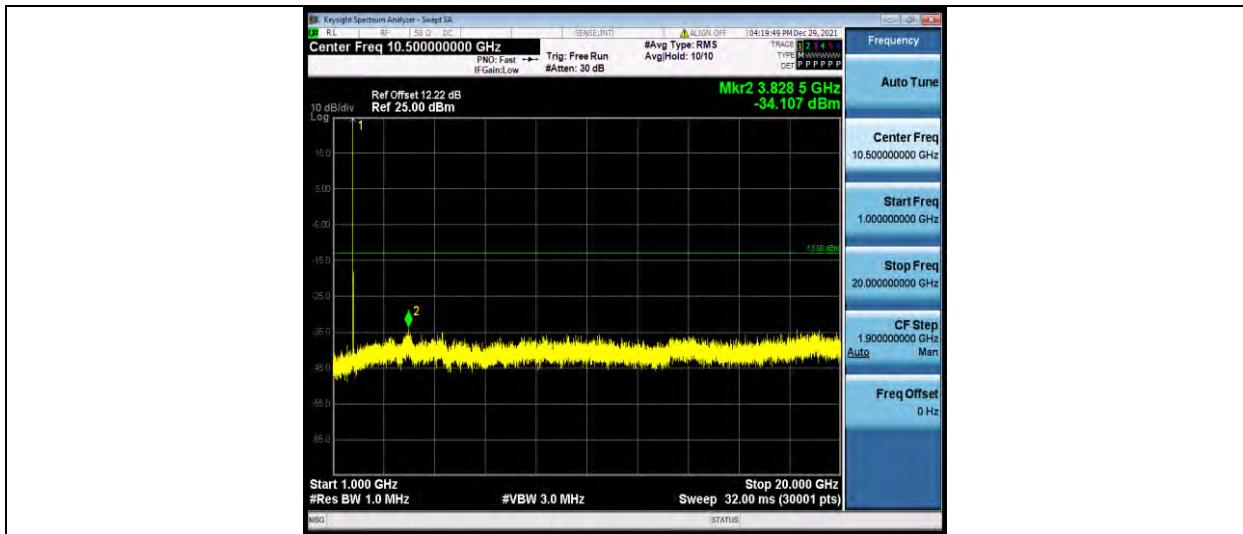

BUREAU VERITAS

Test Report No.: W7L-P21120037RF05

Band4-10MHz-QPSK-20000-1RB#0-Range1:30~1000MHz