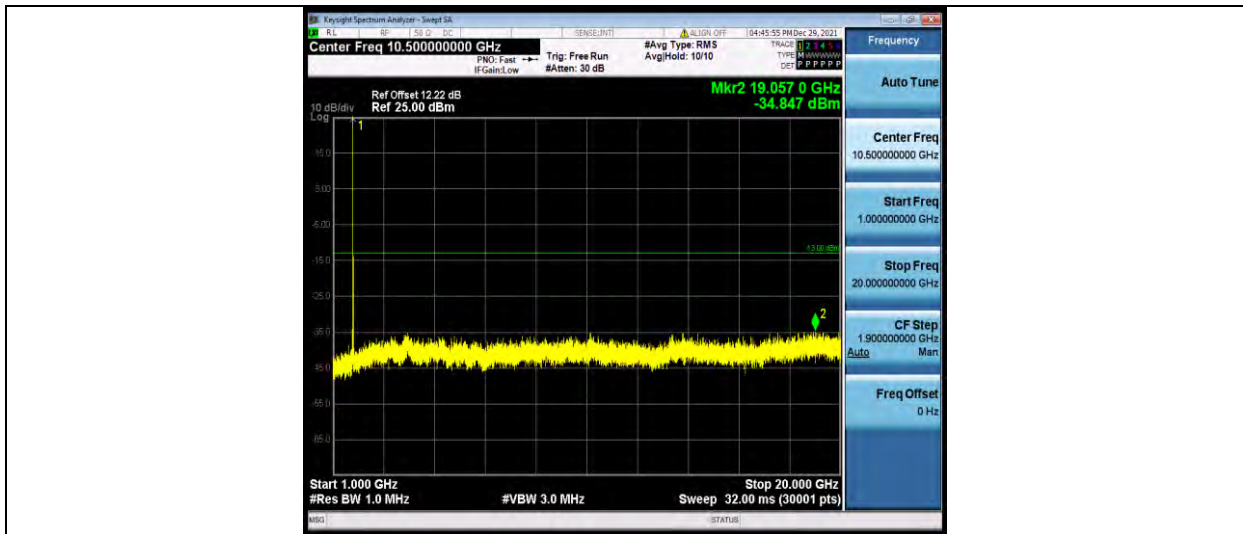

BUREAU VERITAS

Test Report No.: W7L-P21120037RF05

Band4-20MHz-QPSK-20050-1RB#0-Range1:30~1000MHz