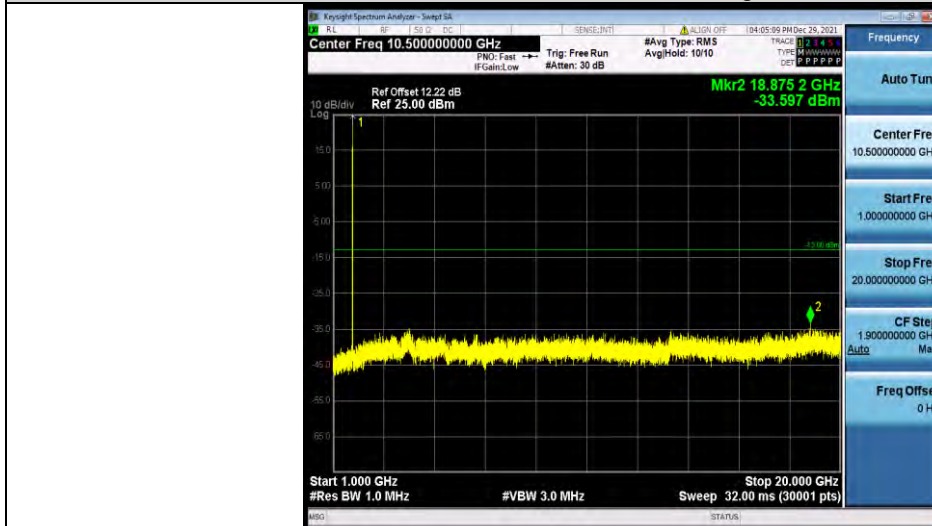

Band4-3MHz-16QAM-20385-1RB#0-Range1:30~1000MHz