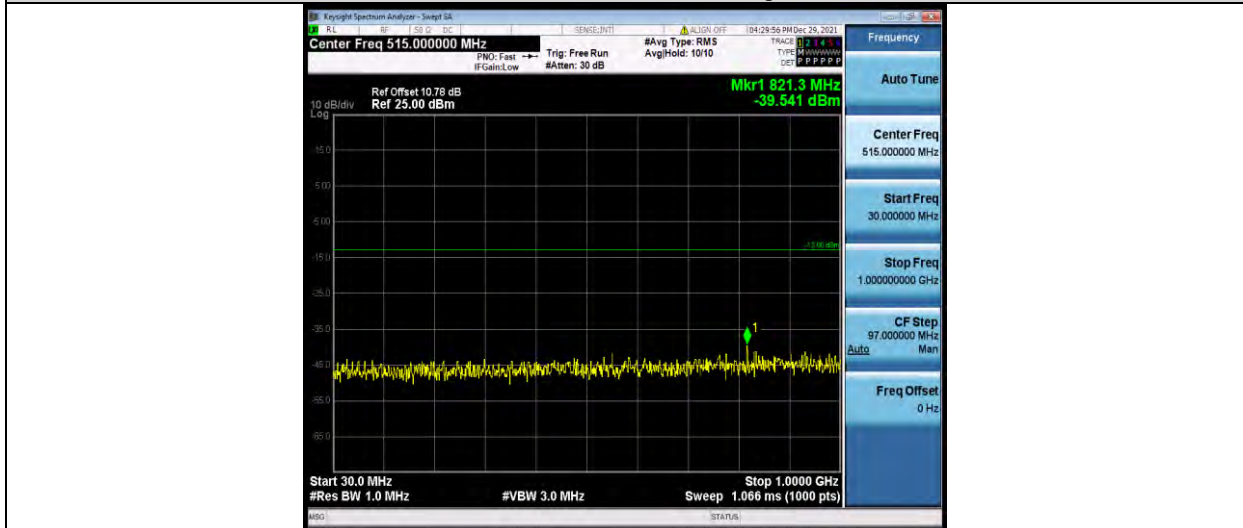

Band4-5MHz-16QAM-20375-1RB#0-Range2:1000~20000MHz

BUREAU VERITAS

Test Report No.: W7L-P21120037RF05

Band4-10MHz-QPSK-20000-1RB#0-Range1:30~1000MHz

Band4-10MHz-QPSK-20000-1RB#0-Range2:1000~20000MHz

Band4-10MHz-QPSK-20175-1RB#0-Range1:30~1000MHz