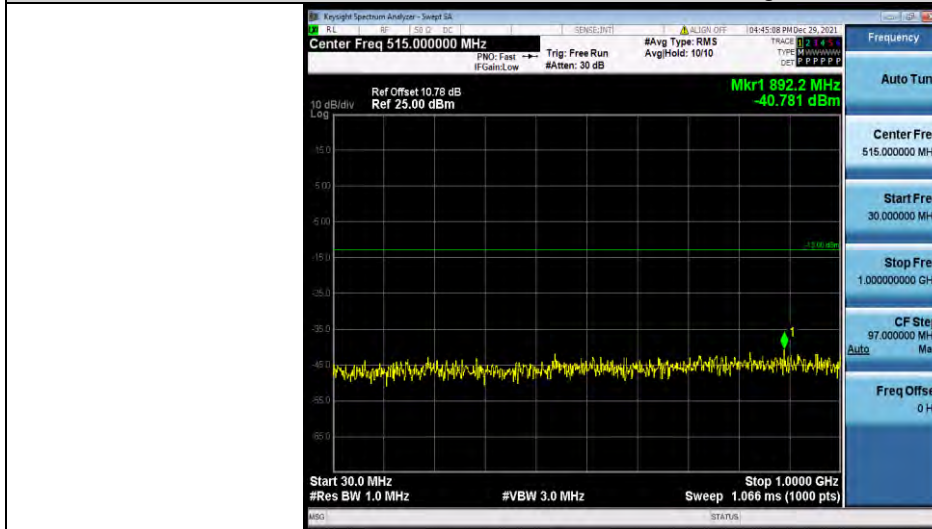

Band4-15MHz-QPSK-20025-1RB#0-Range2:1000~20000MHz

Band4-15MHz-QPSK-20175-1RB#0-Range1:30~1000MHz

Test Report No.: W7L-P21120037RF05

Band4-15MHz-QPSK-20175-1RB#0-Range2: 1000~20000MHz

Band4-15MHz-QPSK-20325-1RB#0-Range1: 30~1000MHz