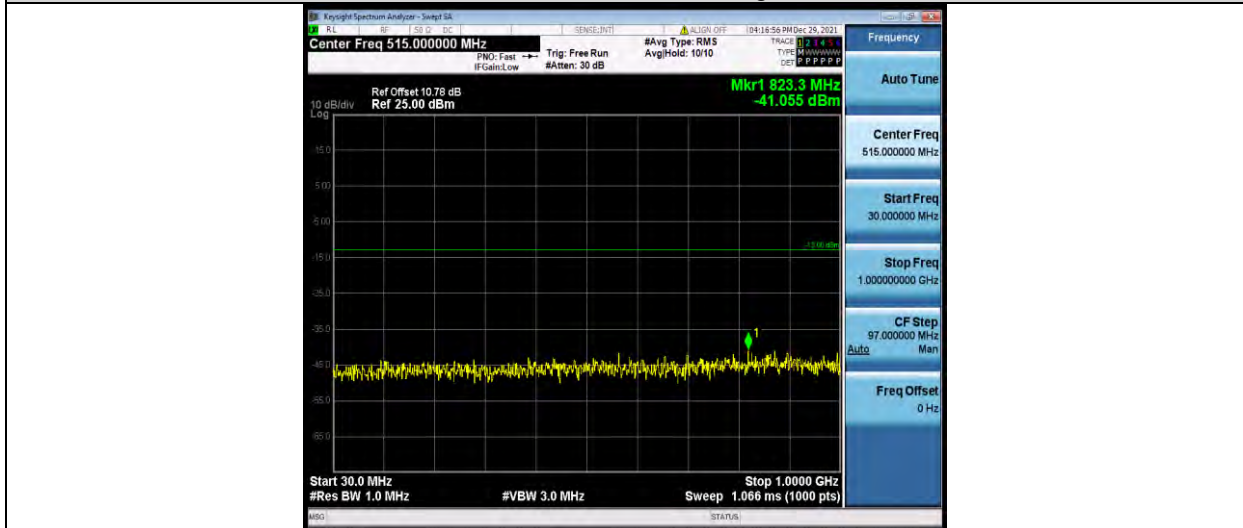

BUREAU VERITAS

Test Report No.: W7L-P21120037RF05

Band4-5MHz-QPSK-19975-1RB#0-Range1:30~1000MHz

Band4-5MHz-QPSK-19975-1RB#0-Range2:1000~2000MHz

Band4-5MHz-QPSK-20175-1RB#0-Range1:30~1000MHz

BUREAU VERITAS

Test Report No.: W7L-P21120037RF05