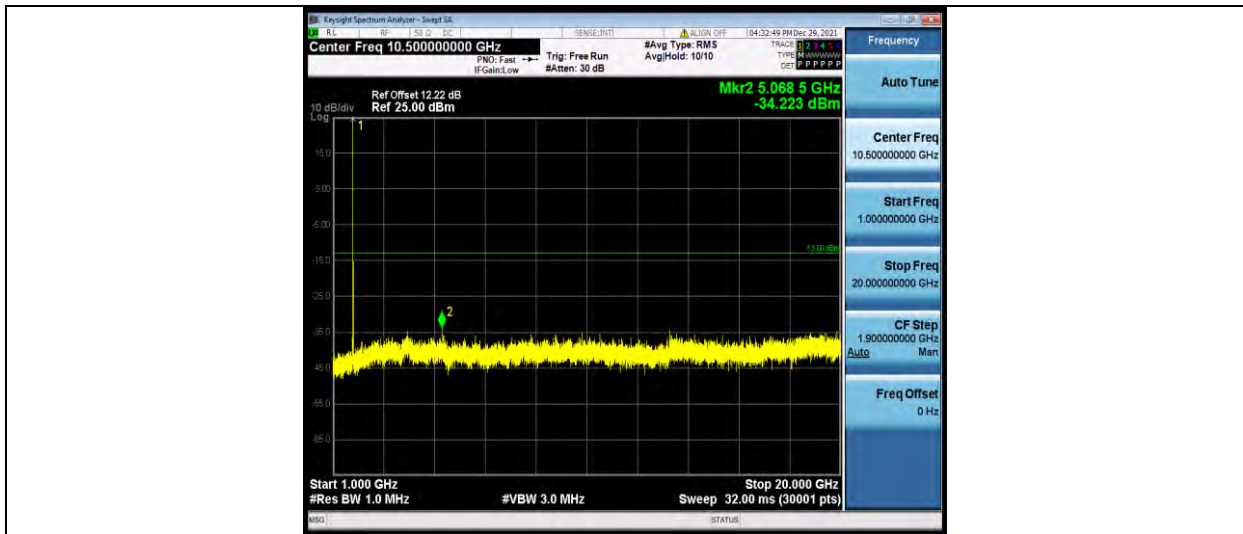

Band4-10MHz-16QAM-20175-1RB#0-Range2:1000~2000MHz

Band4-10MHz-16QAM-20350-1RB#0-Range1:30~1000MHz

Band4-10MHz-16QAM-20350-1RB#0-Range2:1000~2000MHz

BUREAU VERITAS

Test Report No.: W7L-P21120037RF05

Band4-15MHz-QPSK-20025-1RB#0-Range1:30~1000MHz