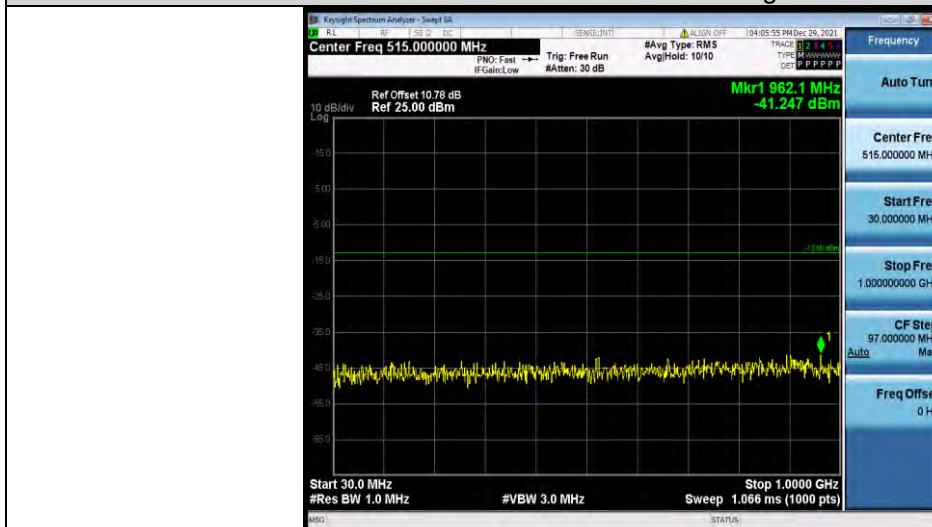

Band4-3MHz-16QAM-20175-1RB#0-Range1:30~1000MHz

Test Report No.: W7L-P21120037RF05

Band4-3MHz-16QAM-20175-1RB#0-Range2:1000~20000MHz

Band4-3MHz-16QAM-20385-1RB#0-Range1:30~1000MHz

Band4-3MHz-16QAM-20385-1RB#0-Range2:1000~20000MHz