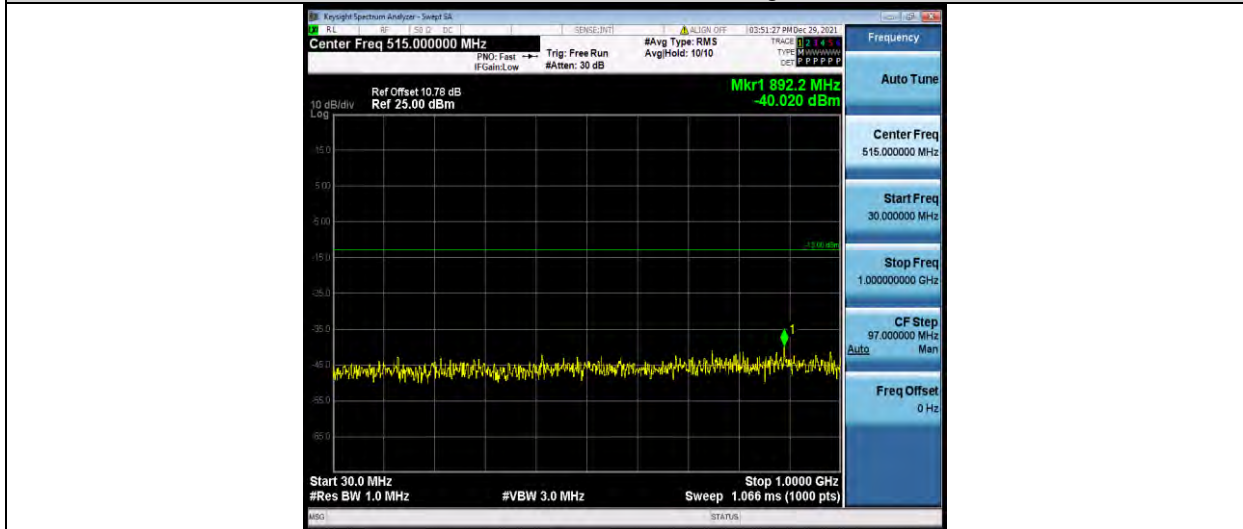

Test Graphs

BUREAU VERITAS

Test Report No.: W7L-P21120037RF05

Band4-1.4MHz-QPSK-20175-1RB#0-Range2:1000~20000MHz

Band4-1.4MHz-QPSK-20393-1RB#0-Range1:30~1000MHz

Band4-1.4MHz-QPSK-20393-1RB#0-Range2:1000~20000MHz