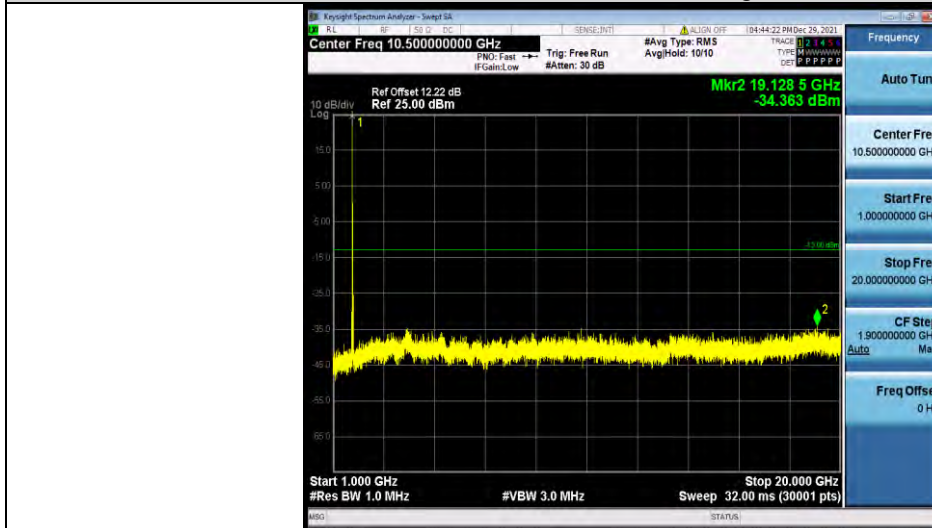

Band4-15MHz-QPSK-20025-1RB#0-Range2:1000~20000MHz

Band4-15MHz-QPSK-20175-1RB#0-Range1:30~1000MHz

Test Report No.: W7L-P21120037RF05

Band4-15MHz-QPSK-20175-1RB#0-Range2: 1000~20000MHz

Band4-15MHz-QPSK-20325-1RB#0-Range1: 30~1000MHz