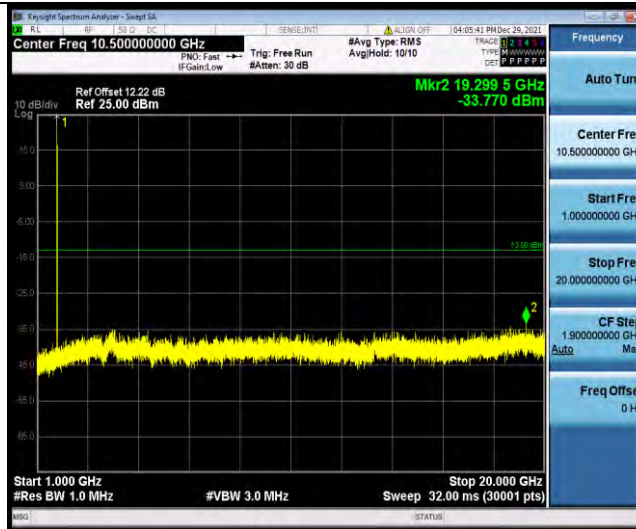

Band4-3MHz-QPSK-20385-1RB#0-Range1:30~1000MHz

Band4-3MHz-QPSK-20385-1RB#0-Range2:1000~20000MHz

BUREAU VERITAS

Test Report No.: W7L-P21120037RF05

Band4-3MHz-16QAM-19965-1RB#0-Range1:30~1000MHz

Band4-3MHz-16QAM-19965-1RB#0-Range2:1000~20000MHz