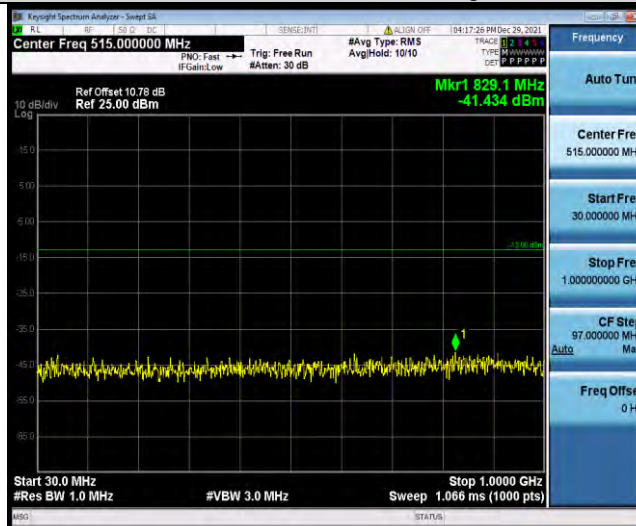

Band4-5MHz-QPSK-20175-1RB#0-Range2:1000~20000MHz

Band4-5MHz-QPSK-20375-1RB#0-Range1:30~1000MHz

Band4-5MHz-QPSK-20375-1RB#0-Range2:1000~20000MHz

BUREAU VERITAS

Test Report No.: W7L-P21120037RF05

Band4-5MHz-16QAM-19975-1RB#0-Range1:30~1000MHz