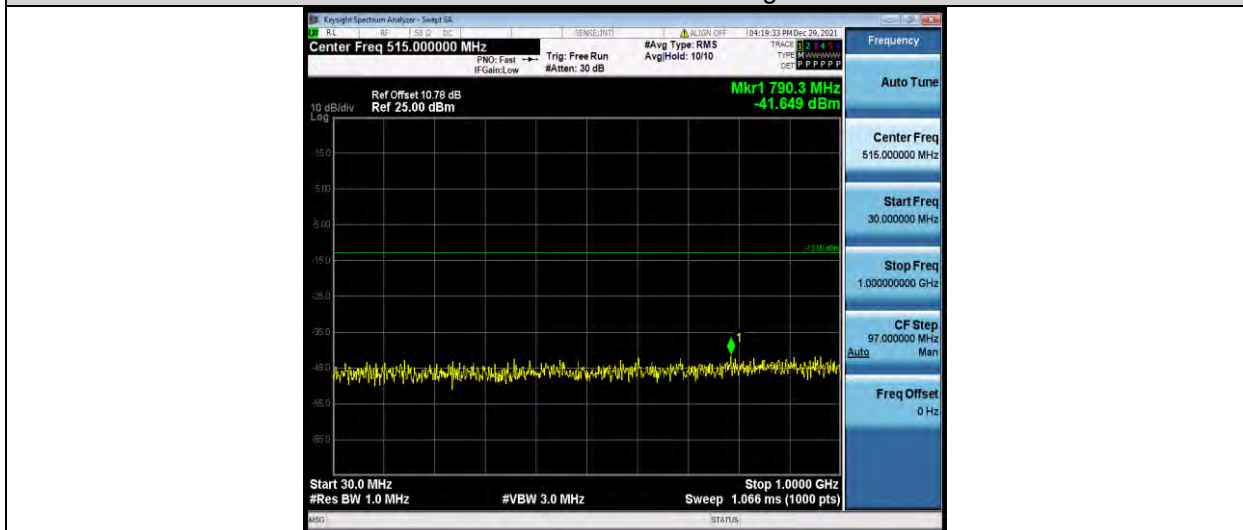

Band4-5MHz-16QAM-19975-1RB#0-Range2:1000~20000MHz

Band4-5MHz-16QAM-20175-1RB#0-Range1:30~1000MHz

BUREAU VERITAS

Test Report No.: W7L-P21120037RF05

Band4-5MHz-16QAM-20175-1RB#0-Range2:1000~20000MHz

Band4-5MHz-16QAM-20375-1RB#0-Range1:30~1000MHz