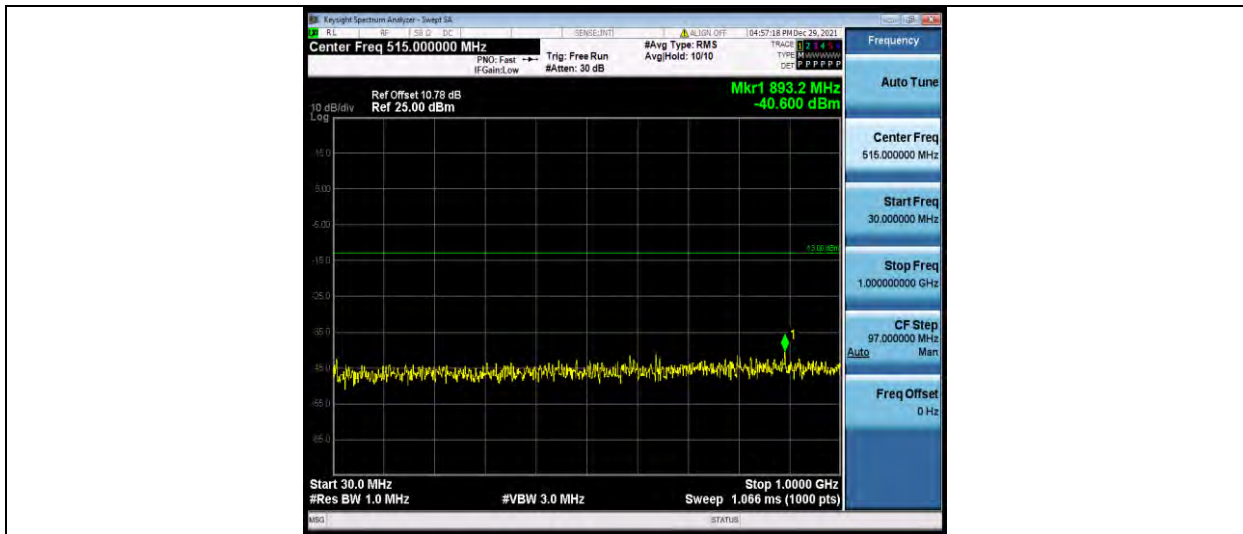

Band4-20MHz-QPSK-20175-1RB#0-Range2: 1000~20000MHz

Band4-20MHz-QPSK-20300-1RB#0-Range1: 30~1000MHz

Band4-20MHz-QPSK-20300-1RB#0-Range2: 1000~20000MHz