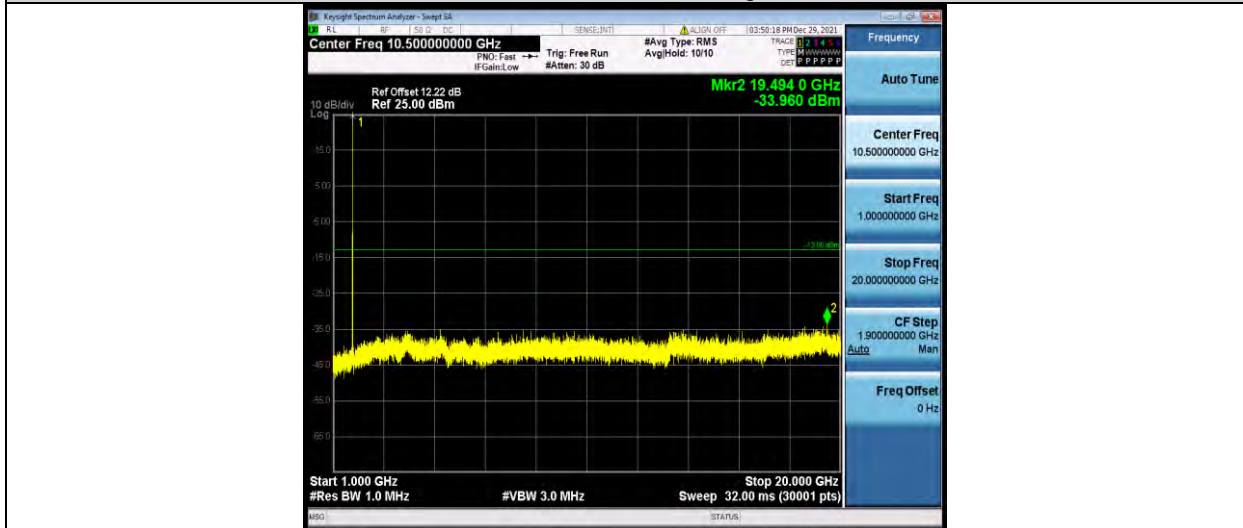

Test Graphs

BUREAU VERITAS

Test Report No.: W7L-P21120037RF05

Band4-1.4MHz-QPSK-20175-1RB#0-Range2:1000~20000MHz

Band4-1.4MHz-QPSK-20393-1RB#0-Range1:30~1000MHz

Band4-1.4MHz-QPSK-20393-1RB#0-Range2:1000~20000MHz