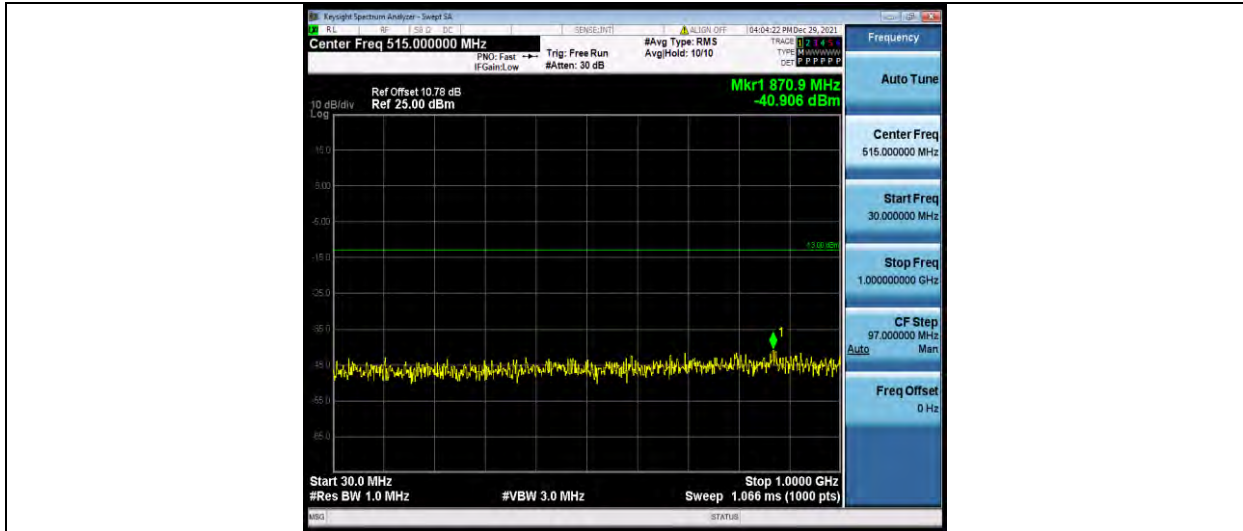

Band4-3MHz-QPSK-19965-1RB#0-Range1:30~1000MHz

Band4-3MHz-QPSK-19965-1RB#0-Range2:1000~2000MHz

Band4-3MHz-QPSK-20175-1RB#0-Range1:30~1000MHz

BUREAU VERITAS

Test Report No.: W7L-P21120037RF05

Band4-3MHz-QPSK-20175-1RB#0-Range2:1000~20000MHz