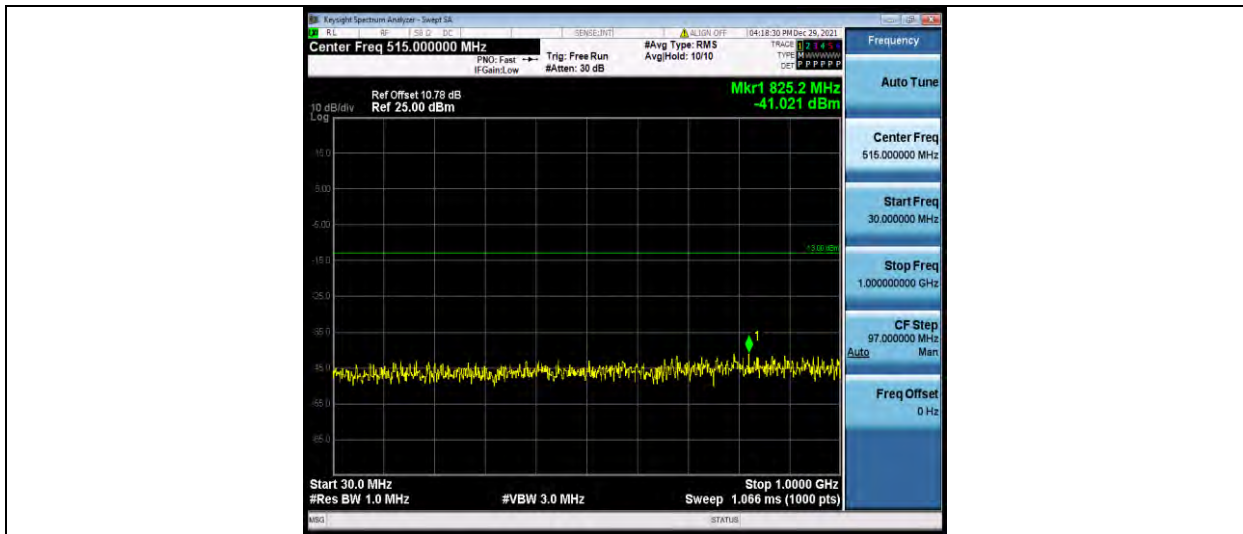

Band4-5MHz-16QAM-19975-1RB#0-Range2:1000~20000MHz

Band4-5MHz-16QAM-20175-1RB#0-Range1:30~1000MHz

BUREAU VERITAS

Test Report No.: W7L-P21120037RF05

Band4-5MHz-16QAM-20175-1RB#0-Range2:1000~20000MHz

Band4-5MHz-16QAM-20375-1RB#0-Range1:30~1000MHz