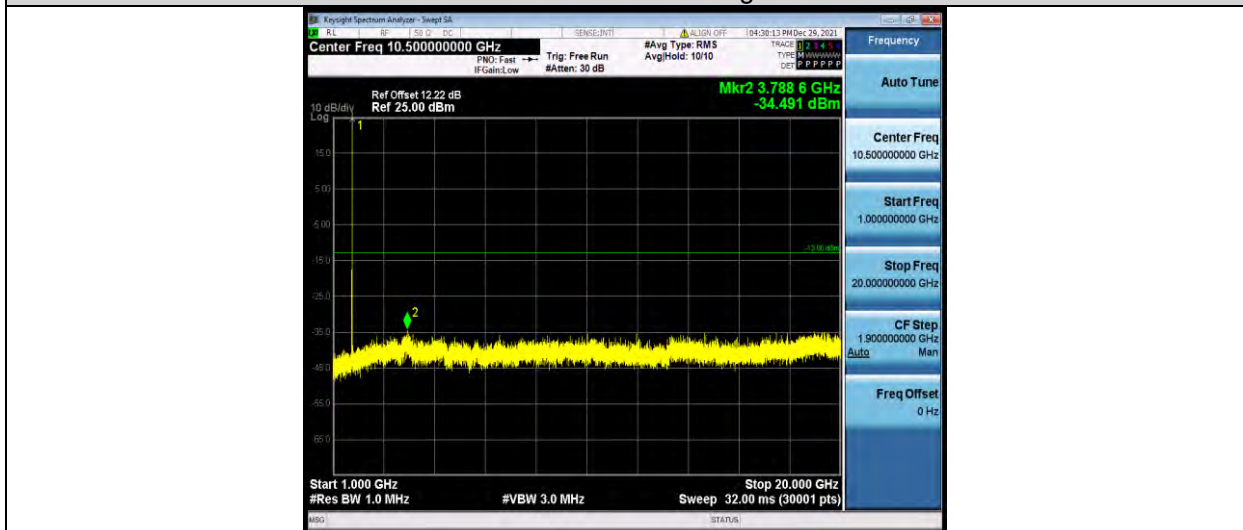

Band4-5MHz-16QAM-20375-1RB#0-Range2:1000~20000MHz

BUREAU VERITAS

Test Report No.: W7L-P21120037RF05

Band4-10MHz-QPSK-20000-1RB#0-Range1:30~1000MHz

Band4-10MHz-QPSK-20000-1RB#0-Range2:1000~20000MHz

Band4-10MHz-QPSK-20175-1RB#0-Range1:30~1000MHz