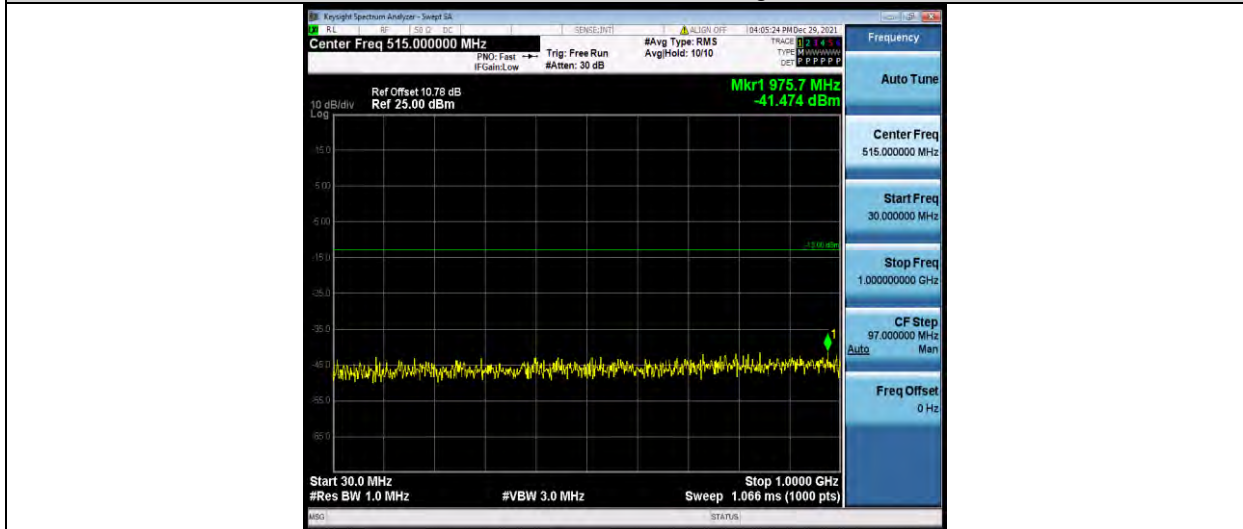

Band4-3MHz-QPSK-20385-1RB#0-Range2:1000~20000MHz