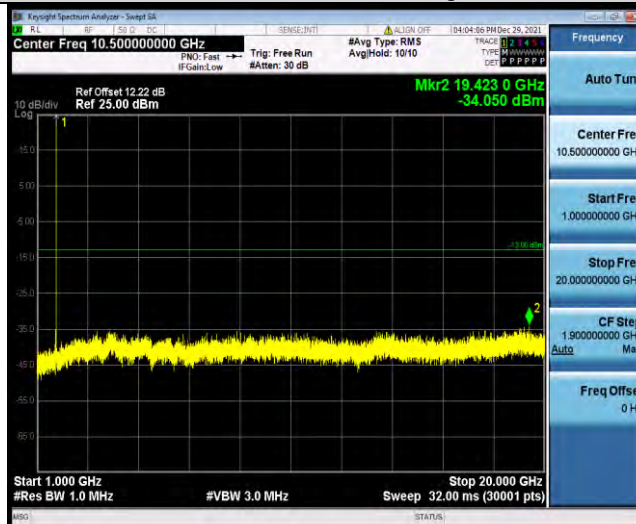

Band4-3MHz-QPSK-20385-1RB#0-Range1:30~1000MHz

Band4-3MHz-QPSK-20385-1RB#0-Range2:1000~20000MHz

BUREAU VERITAS

Test Report No.: W7L-P21120037RF05

Band4-3MHz-16QAM-19965-1RB#0-Range1:30~1000MHz

Band4-3MHz-16QAM-19965-1RB#0-Range2:1000~20000MHz