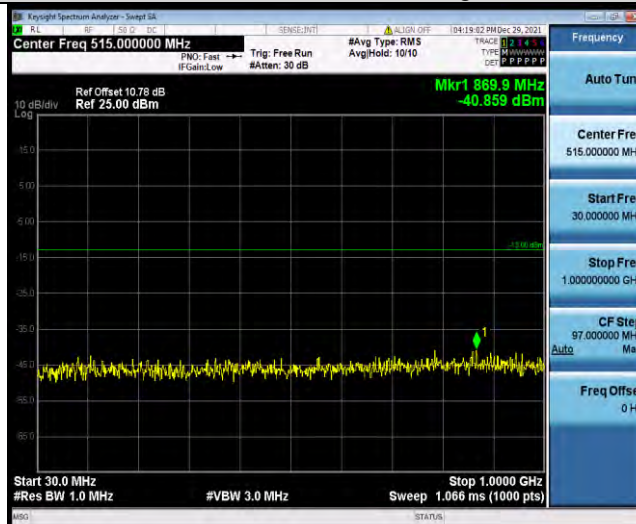

Band4-5MHz-QPSK-20375-1RB#0-Range2:1000~20000MHz