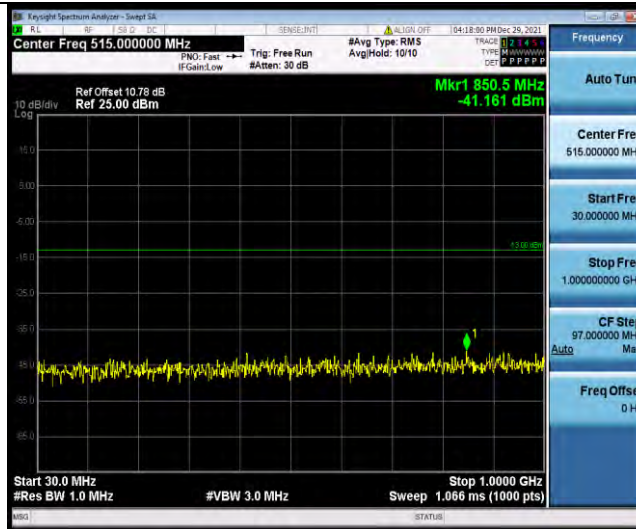

BUREAU VERITAS

Test Report No.: W7L-P21120037RF05

Band4-5MHz-QPSK-19975-1RB#0-Range1:30~1000MHz

Band4-5MHz-QPSK-19975-1RB#0-Range2:1000~2000MHz

Band4-5MHz-QPSK-20175-1RB#0-Range1:30~1000MHz

BUREAU VERITAS

Test Report No.: W7L-P21120037RF05