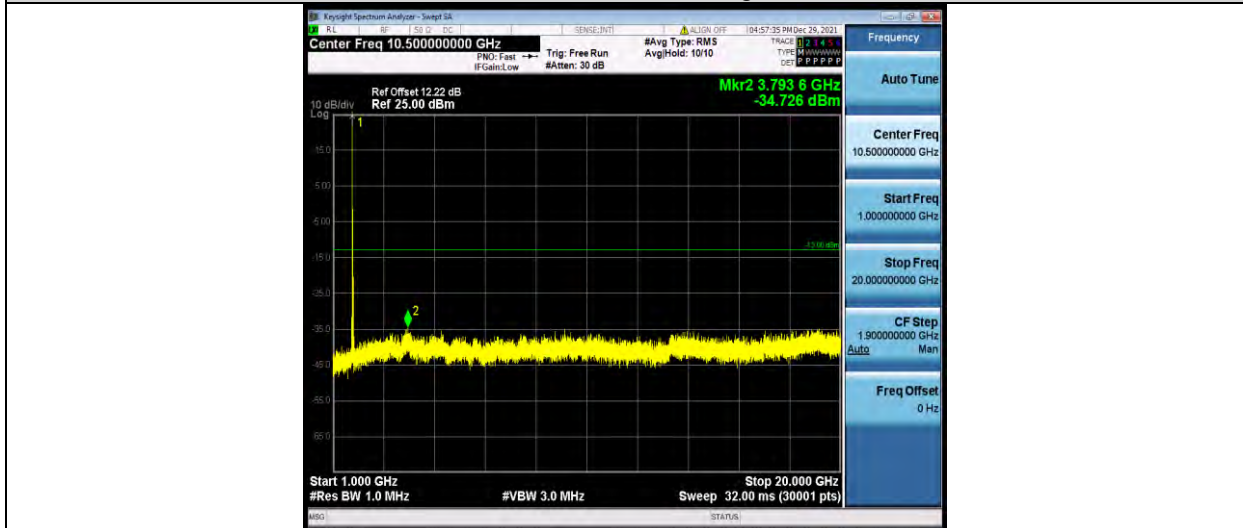

Band4-20MHz-QPSK-20175-1RB#0-Range2: 1000~20000MHz

Band4-20MHz-QPSK-20300-1RB#0-Range1: 30~1000MHz

Band4-20MHz-QPSK-20300-1RB#0-Range2: 1000~20000MHz