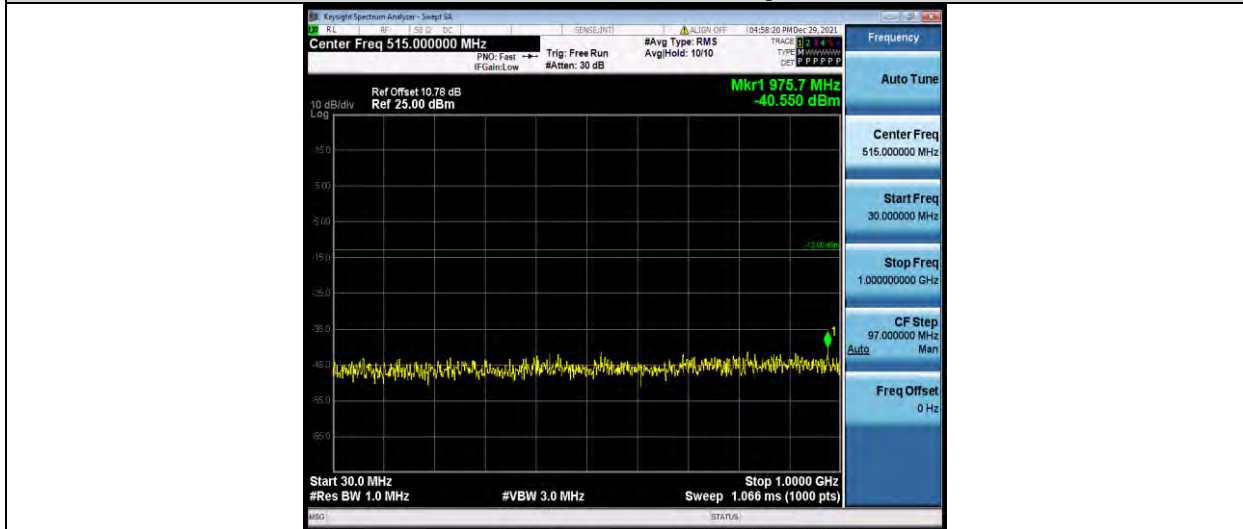

Band4-20MHz-QPSK-20175-1RB#0-Range2: 1000~20000MHz

Band4-20MHz-QPSK-20300-1RB#0-Range1: 30~1000MHz

Band4-20MHz-QPSK-20300-1RB#0-Range2: 1000~20000MHz