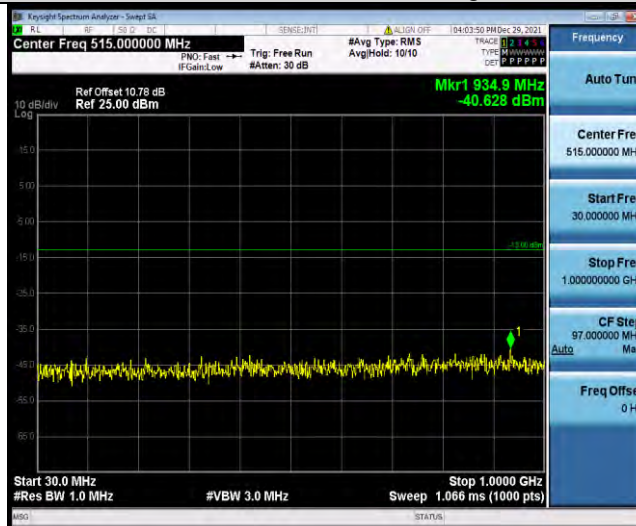

Band4-3MHz-QPSK-20385-1RB#0-Range1:30~1000MHz

Band4-3MHz-QPSK-20385-1RB#0-Range2:1000~20000MHz

BUREAU VERITAS

Test Report No.: W7L-P21120037RF05

Band4-3MHz-16QAM-19965-1RB#0-Range1:30~1000MHz

Band4-3MHz-16QAM-19965-1RB#0-Range2:1000~20000MHz