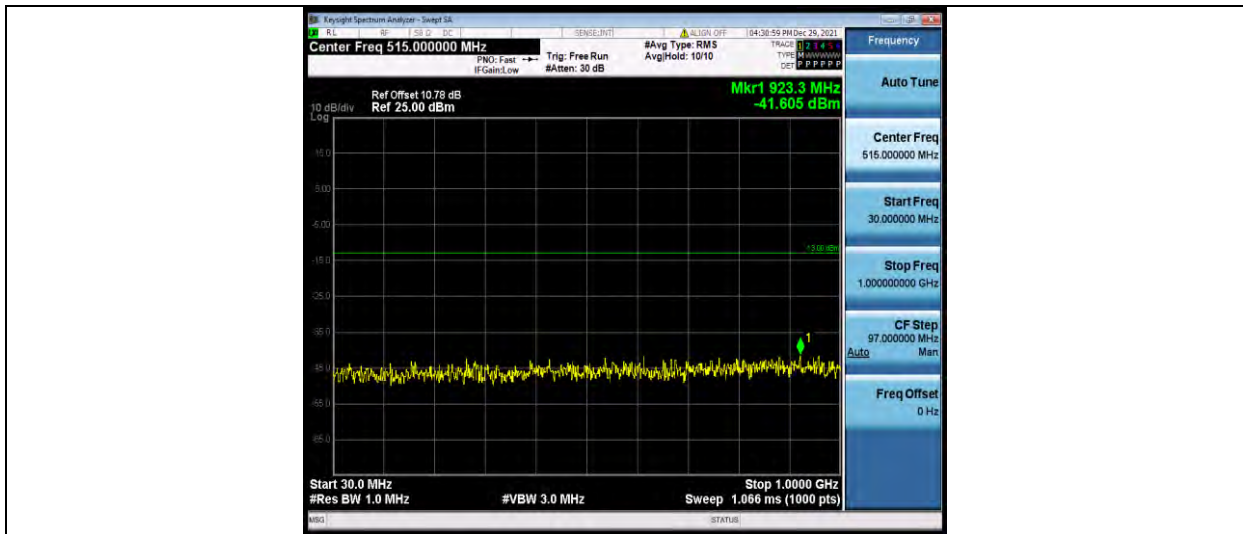

BUREAU VERITAS

Test Report No.: W7L-P21120037RF05

Band4-10MHz-QPSK-20175-1RB#0-Range2: 1000~20000MHz