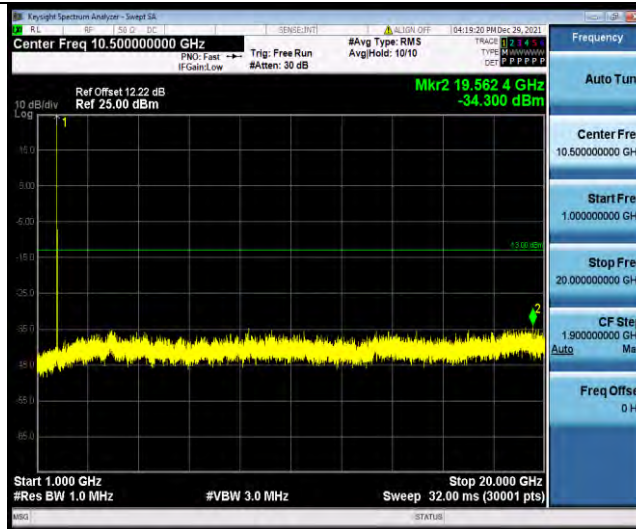

Band4-5MHz-QPSK-20175-1RB#0-Range2:1000~20000MHz

Band4-5MHz-QPSK-20375-1RB#0-Range1:30~1000MHz

Band4-5MHz-QPSK-20375-1RB#0-Range2:1000~20000MHz

BUREAU VERITAS

Test Report No.: W7L-P21120037RF05

Band4-5MHz-16QAM-19975-1RB#0-Range1:30~1000MHz