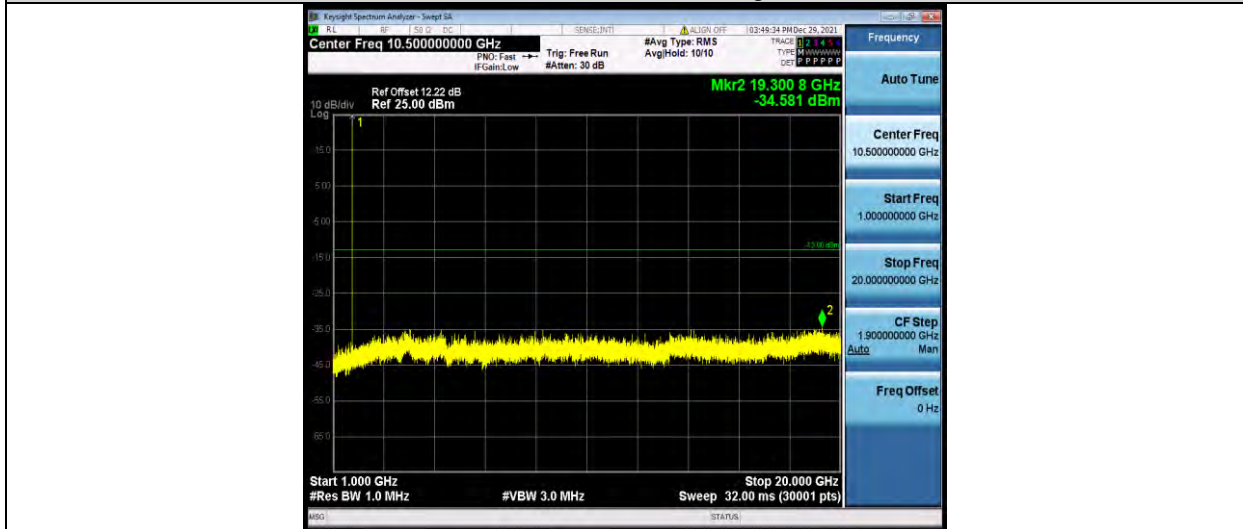

BUREAU VERITAS

Test Report No.: W7L-P21120037RF05

Band4-1.4MHz-16QAM-19957-1RB#0-Range1:30~1000MHz

Band4-1.4MHz-16QAM-19957-1RB#0-Range2:1000~2000MHz

Band4-1.4MHz-16QAM-20175-1RB#0-Range1:30~1000MHz

BUREAU VERITAS