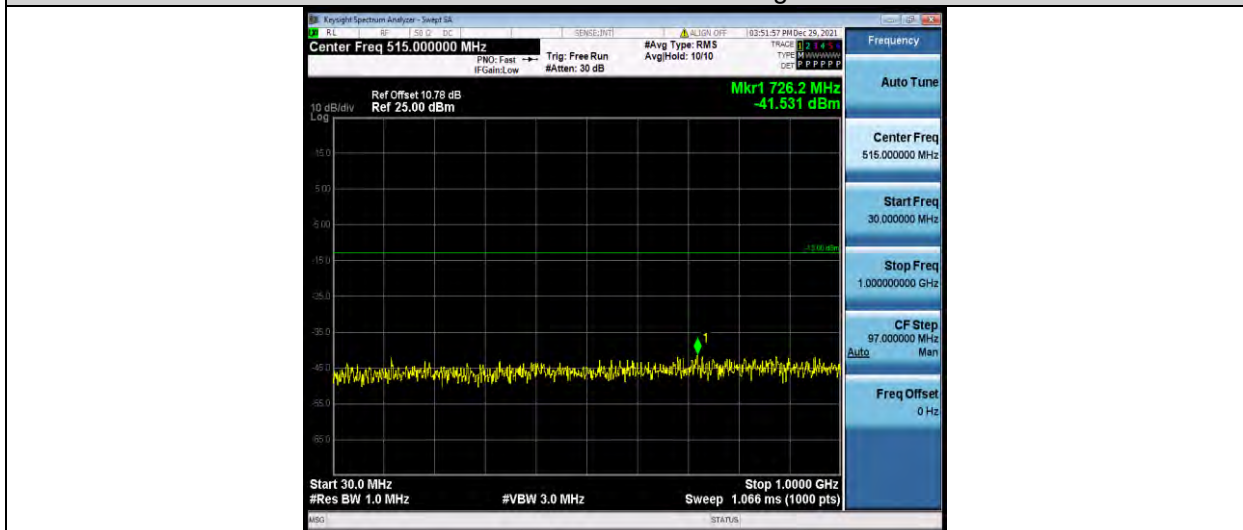

Band4-1.4MHz-16QAM-20393-1RB#0-Range2:1000~2000MHz