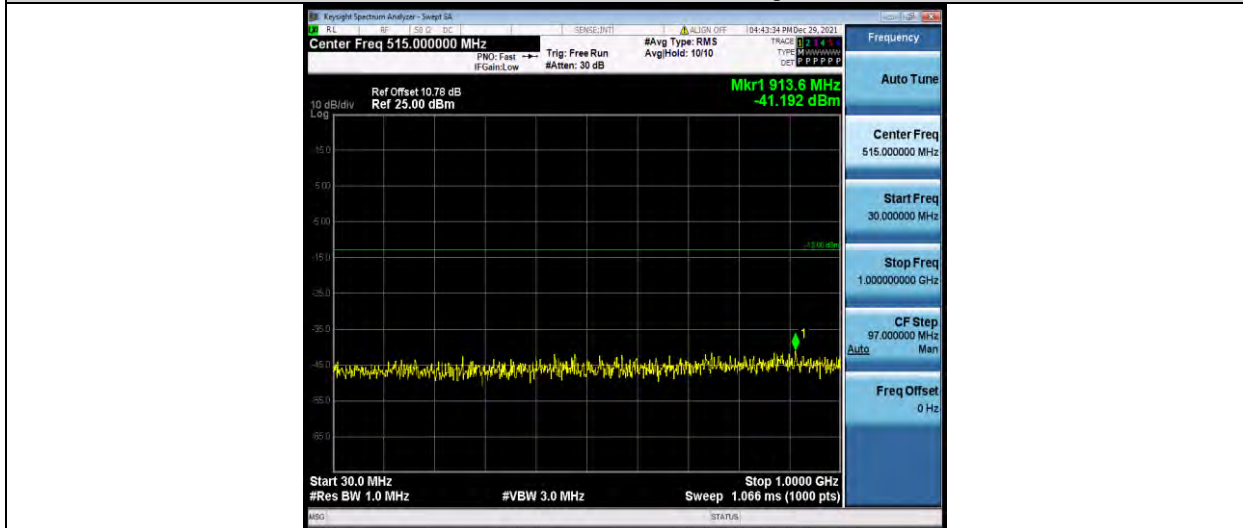

Band4-15MHz-QPSK-20325-1RB#0-Range2: 1000~20000MHz

BUREAU VERITAS

Test Report No.: W7L-P21120037RF05

Band4-15MHz-16QAM-20025-1RB#0-Range1:30~1000MHz

Band4-15MHz-16QAM-20025-1RB#0-Range2:1000~2000MHz

Band4-15MHz-16QAM-20175-1RB#0-Range1:30~1000MHz