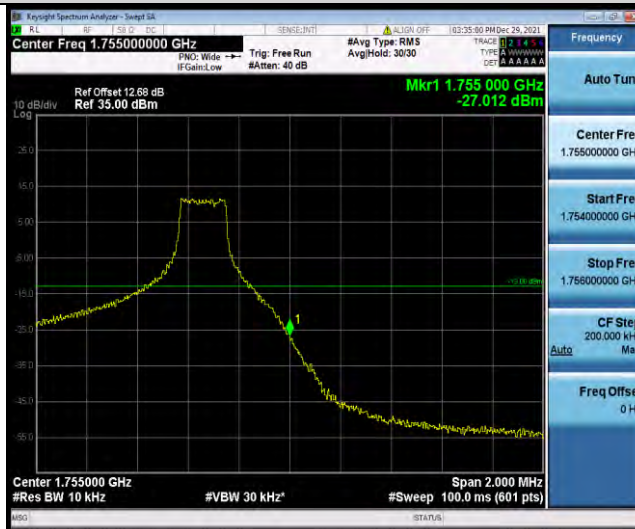

Band4-3MHz-16QAM-20385-1RB#14

Band4-3MHz-16QAM-20385-15RB#0

Band4-5MHz-QPSK-19975-1RB#0

BUREAU VERITAS

Test Report No.: W7L-P21120037RF05

Band4-5MHz-QPSK-19975-25RB#0

Band4-5MHz-QPSK-20375-1RB#24

Band4-5MHz-QPSK-20375-25RB#0