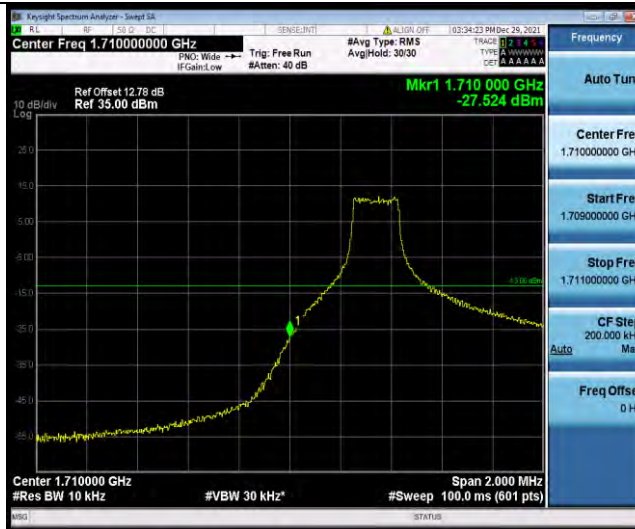

Band4-3MHz-16QAM-20385-1RB#14

Band4-3MHz-16QAM-20385-15RB#0

Band4-5MHz-QPSK-19975-1RB#0

BUREAU VERITAS

Test Report No.: W7L-P21120037RF05

Band4-5MHz-QPSK-19975-25RB#0

Band4-5MHz-QPSK-20375-1RB#24

Band4-5MHz-QPSK-20375-25RB#0