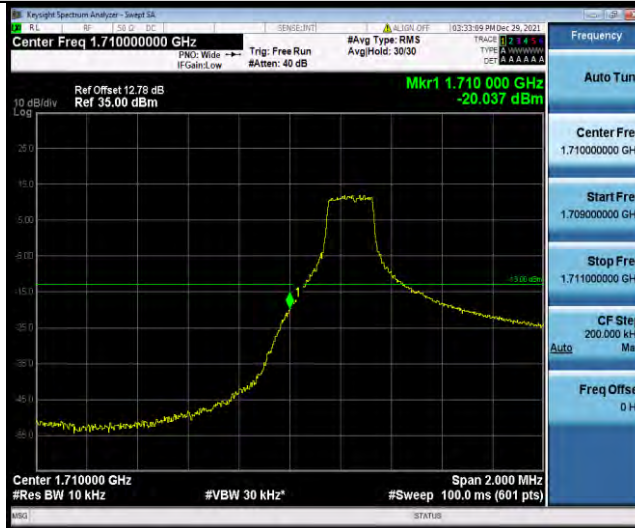

Test Report No.: W7L-P21120037RF05

Band4-1.4MHz-16QAM-19957-6RB#0

Band4-1.4MHz-16QAM-20350-1RB#5

Band4-1.4MHz-16QAM-20350-6RB#0

BUREAU VERITAS

Test Report No.: W7L-P21120037RF05

Band4-3MHz-QPSK-19965-1RB#0

Band4-3MHz-QPSK-19965-15RB#0