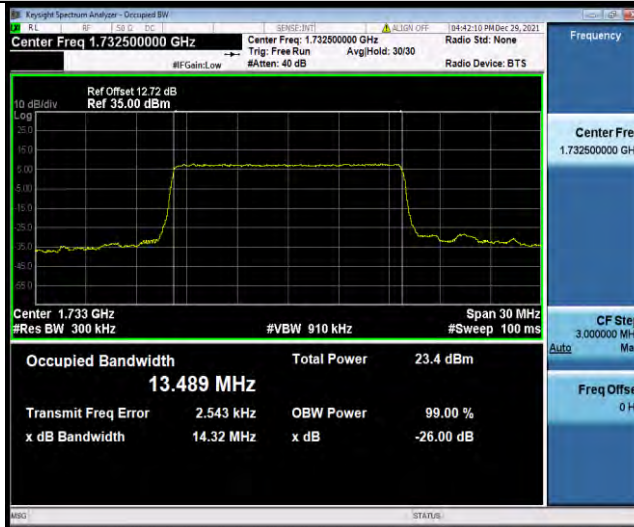

Band4-15MHz-QPSK-20325-75RB#0