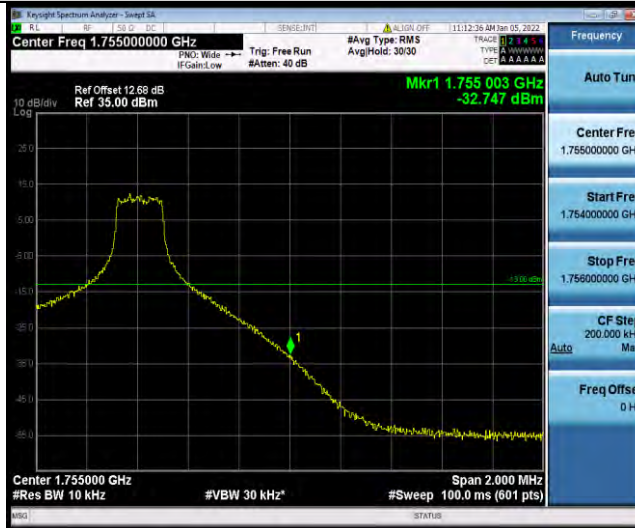

Band4-10MHz-QPSK-20000-1RB#0

Band4-10MHz-QPSK-20000-50RB#0

BUREAU VERITAS

Test Report No.: W7L-P21120037RF05

Band4-10MHz-QPSK-20350-1RB#49

Band4-10MHz-QPSK-20350-50RB#0

Band4-10MHz-16QAM-20000-1RB#0

BUREAU VERITAS