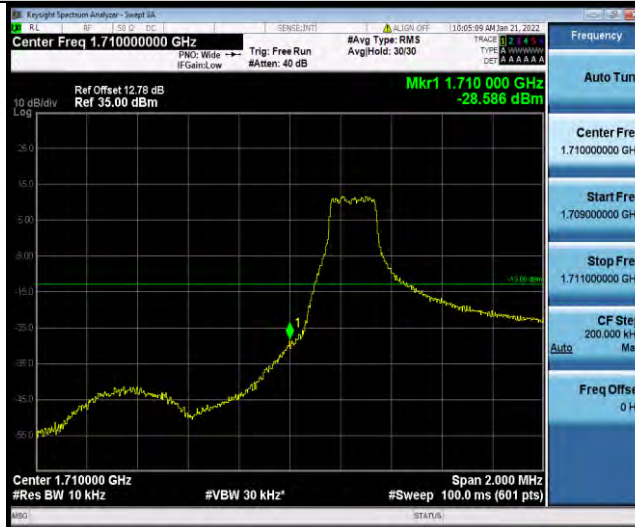

Band4-1.4MHz-64QAM-19957-6RB#0