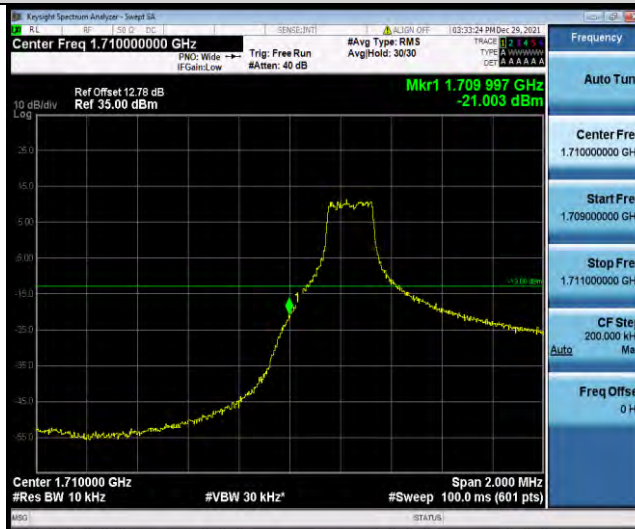

Band4-3MHz-QPSK-20385-1RB#14

BUREAU VERITAS

Test Report No.: W7L-P21120037RF05

Band4-3MHz-QPSK-20385-15RB#0

Band4-3MHz-16QAM-19965-1RB#0

Band4-3MHz-16QAM-19965-15RB#0

BUREAU VERITAS

Test Report No.: W7L-P21120037RF05