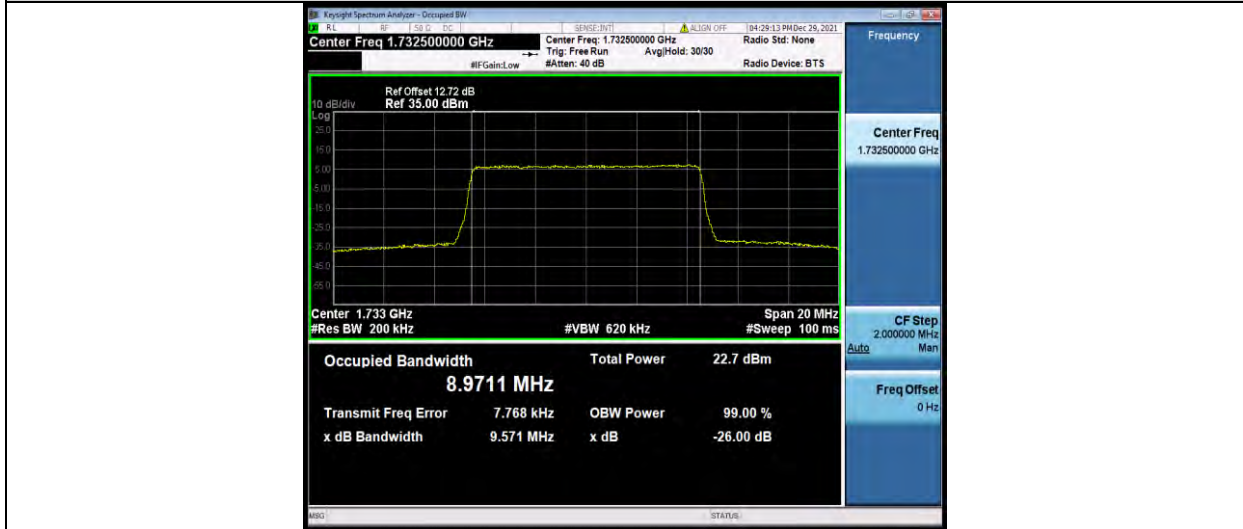

Band4-10MHz-QPSK-20175-50RB#0

Band4-10MHz-QPSK-20350-50RB#0

BUREAU VERITAS

Test Report No.: W7L-P21120037RF05

Band4-10MHz-16QAM-20000-50RB#0

Band4-10MHz-16QAM-20175-50RB#0

Band4-10MHz-16QAM-20350-50RB#0

BUREAU
VERITAS