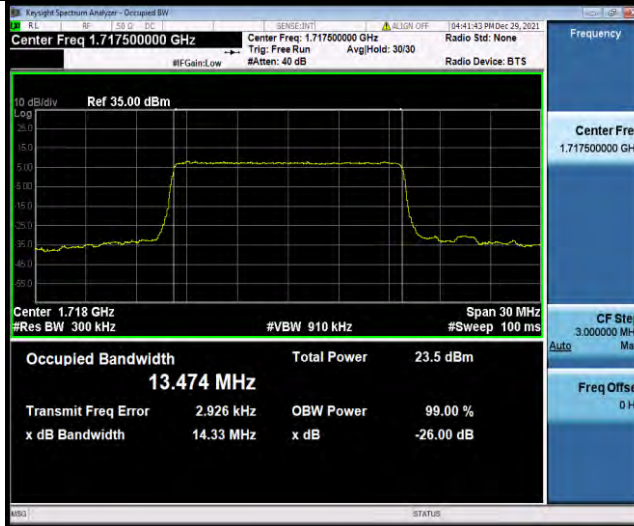

Band4-15MHz-QPSK-20175-75RB#0