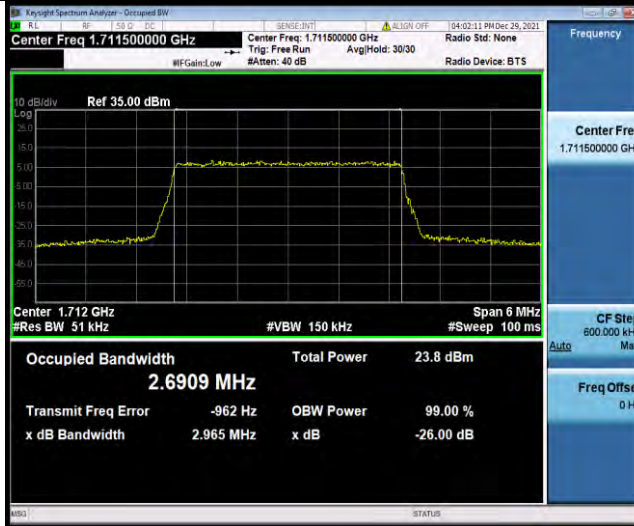

Band4-3MHz-QPSK-19965-15RB#0

Band4-3MHz-QPSK-20175-15RB#0

Band4-3MHz-QPSK-20385-15RB#0

BUREAU VERITAS

Test Report No.: W7L-P21120037RF05

Band4-3MHz-16QAM-19965-15RB#0

Band4-3MHz-16QAM-20175-15RB#0

Band4-3MHz-16QAM-20385-15RB#0