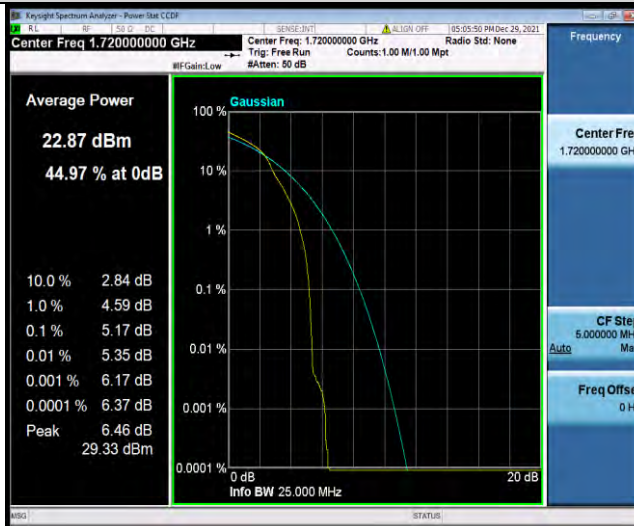

Band4-20MHz-16QAM-20050-100RB#0