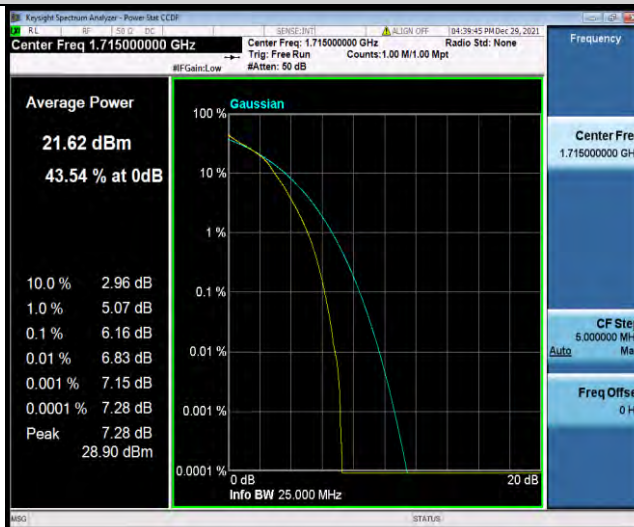

Band4-10MHz-16QAM-20175-1RB#0