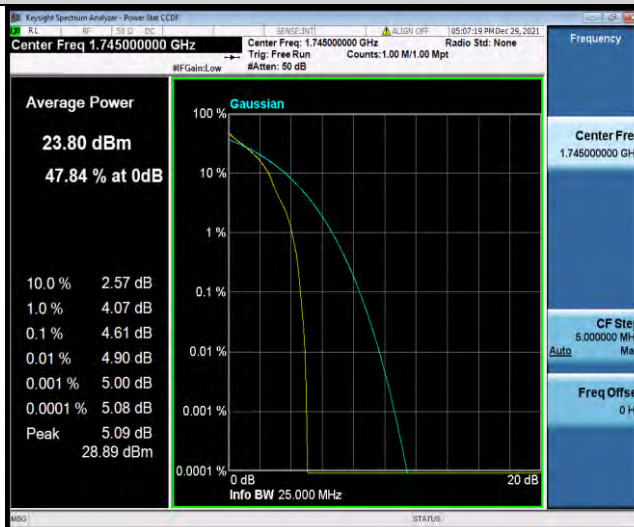

Band4-20MHz-QPSK-20050-1RB#0

Band4-20MHz-QPSK-20050-100RB#0

Band4-20MHz-QPSK-20175-1RB#0

BUREAU VERITAS

Test Report No.: W7L-P21120037RF05

Band4-20MHz-QPSK-20175-100RB#0

Band4-20MHz-QPSK-20300-1RB#0

Band4-20MHz-QPSK-20300-100RB#0