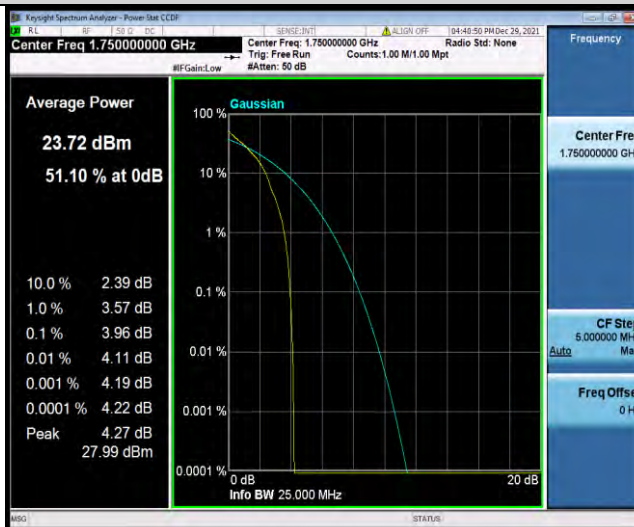

Band4-10MHz-QPSK-20000-50RB#0

Band4-10MHz-QPSK-20175-1RB#0

BUREAU VERITAS

Test Report No.: W7L-P21120037RF05

Band4-10MHz-QPSK-20175-50RB#0

Band4-10MHz-QPSK-20350-1RB#0

Band4-10MHz-QPSK-20350-50RB#0

BUREAU VERITAS