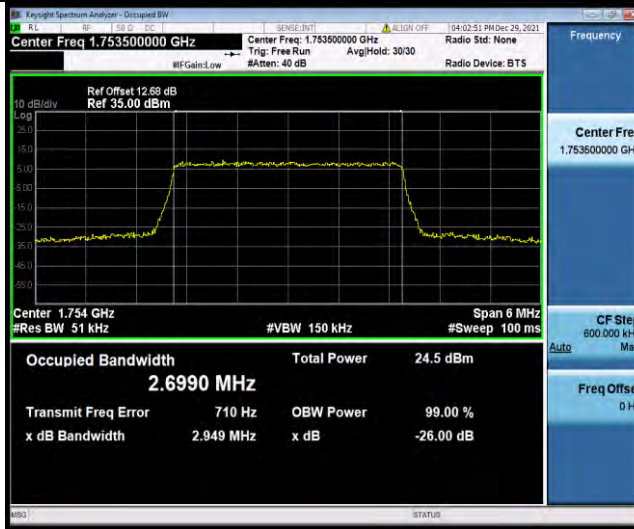

Band4-3MHz-QPSK-19965-15RB#0

Band4-3MHz-QPSK-20175-15RB#0

Band4-3MHz-QPSK-20385-15RB#0

BUREAU VERITAS

Test Report No.: W7L-P21120037RF05

Band4-3MHz-16QAM-19965-15RB#0

Band4-3MHz-16QAM-20175-15RB#0

Band4-3MHz-16QAM-20385-15RB#0