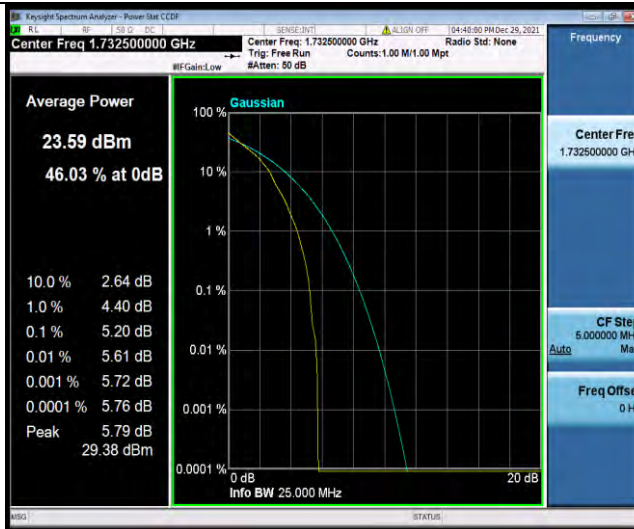

Band4-10MHz-QPSK-20000-50RB#0

Band4-10MHz-QPSK-20175-1RB#0

BUREAU VERITAS

Test Report No.: W7L-P21120037RF05

Band4-10MHz-QPSK-20175-50RB#0

Band4-10MHz-QPSK-20350-1RB#0

Band4-10MHz-QPSK-20350-50RB#0

BUREAU VERITAS