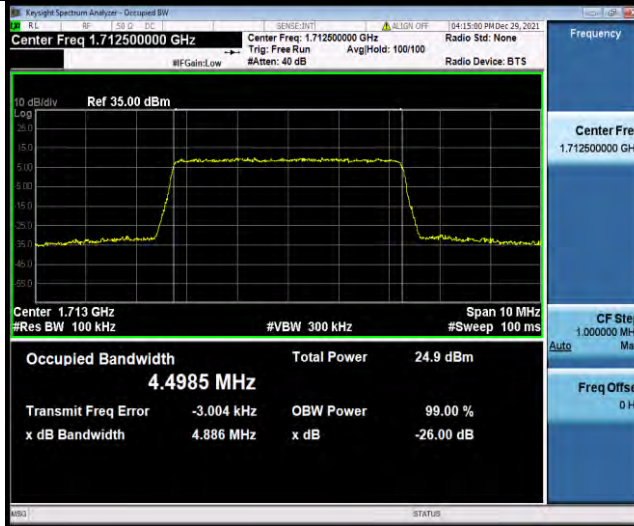

Band4-5MHz-QPSK-20175-25RB#0