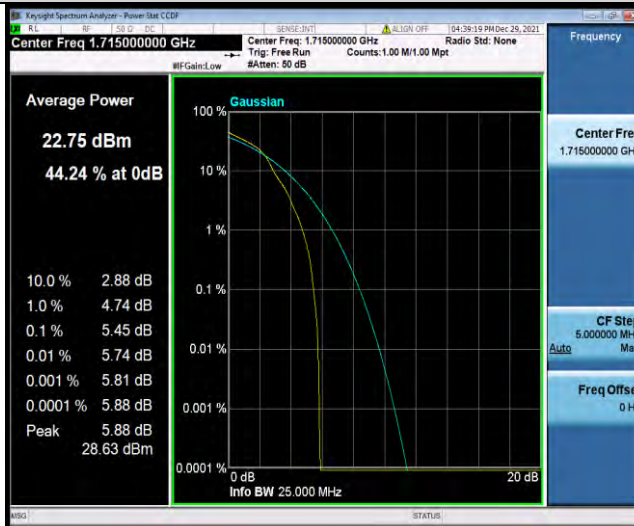

Band4-10MHz-16QAM-20000-50RB#0