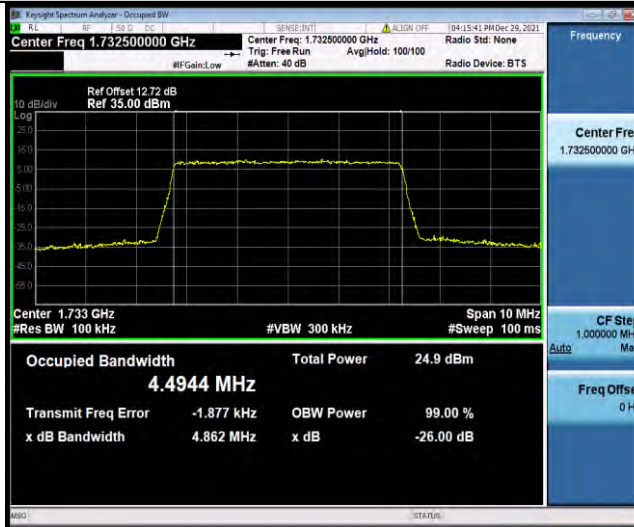

BUREAU VERITAS

Test Report No.: W7L-P21120037RF05

Band4-5MHz-QPSK-19975-25RB#0

Band4-5MHz-QPSK-20175-25RB#0

Band4-5MHz-QPSK-20375-25RB#0