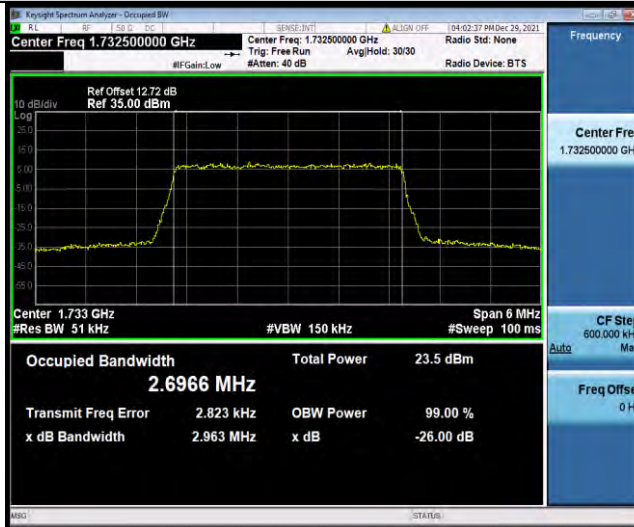

Band4-3MHz-QPSK-19965-15RB#0

Band4-3MHz-QPSK-20175-15RB#0

Band4-3MHz-QPSK-20385-15RB#0

BUREAU VERITAS

Test Report No.: W7L-P21120037RF05

Band4-3MHz-16QAM-19965-15RB#0

Band4-3MHz-16QAM-20175-15RB#0

Band4-3MHz-16QAM-20385-15RB#0